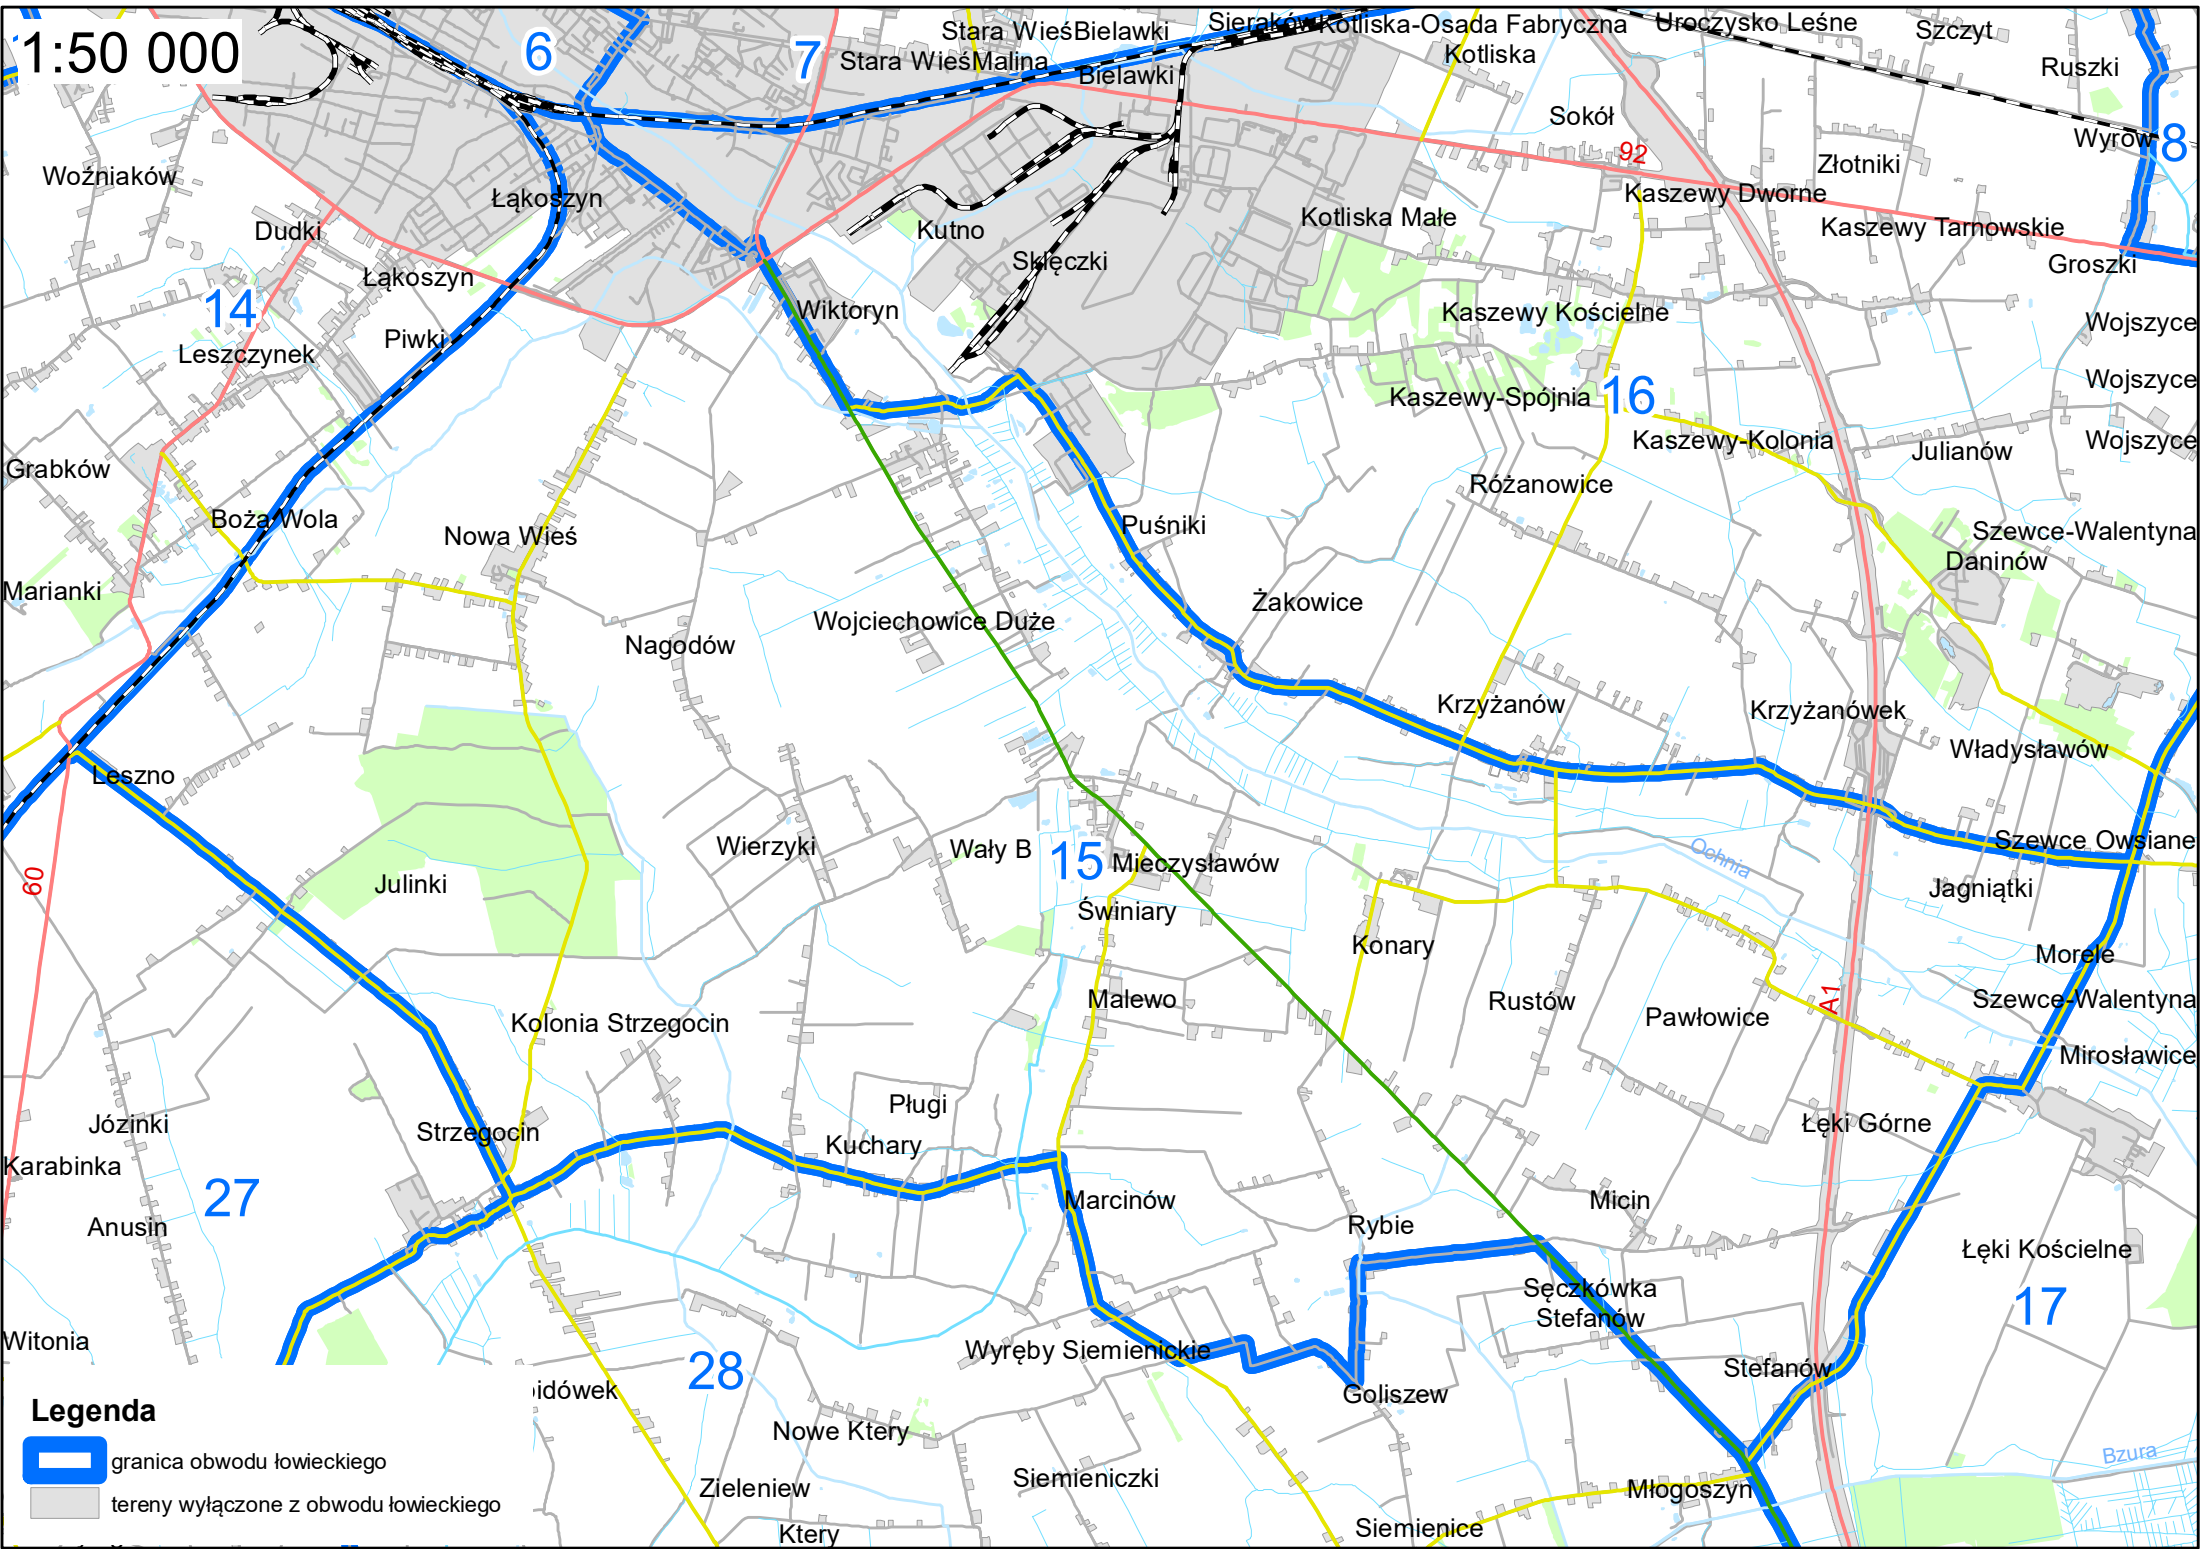

Legenda

-  granica obwodu łowieckiego
-  tereny wyłączone z obwodu łowieckiego

1:50 000

1:60 000

- Legenda**
-  granica obwodu łowieckiego
 -  tereny wyłączone z obwodu łowieckiego

1:50 000

Legenda

-  granica obwodu łowieckiego
-  tereny wyłączone z obwodu łowieckiego

1:50 000

Legenda

-  granica obwodu łowieckiego
-  tereny wyłączone z obwodu łowieckiego

1:50 000

- Legenda**
-  granica obwodu łowieckiego
 -  tereny wyłączone z obwodu łowieckiego

1:50 000

Legenda

-  granica obwodu łowieckiego
-  tereny wyłączone z obwodu łowieckiego