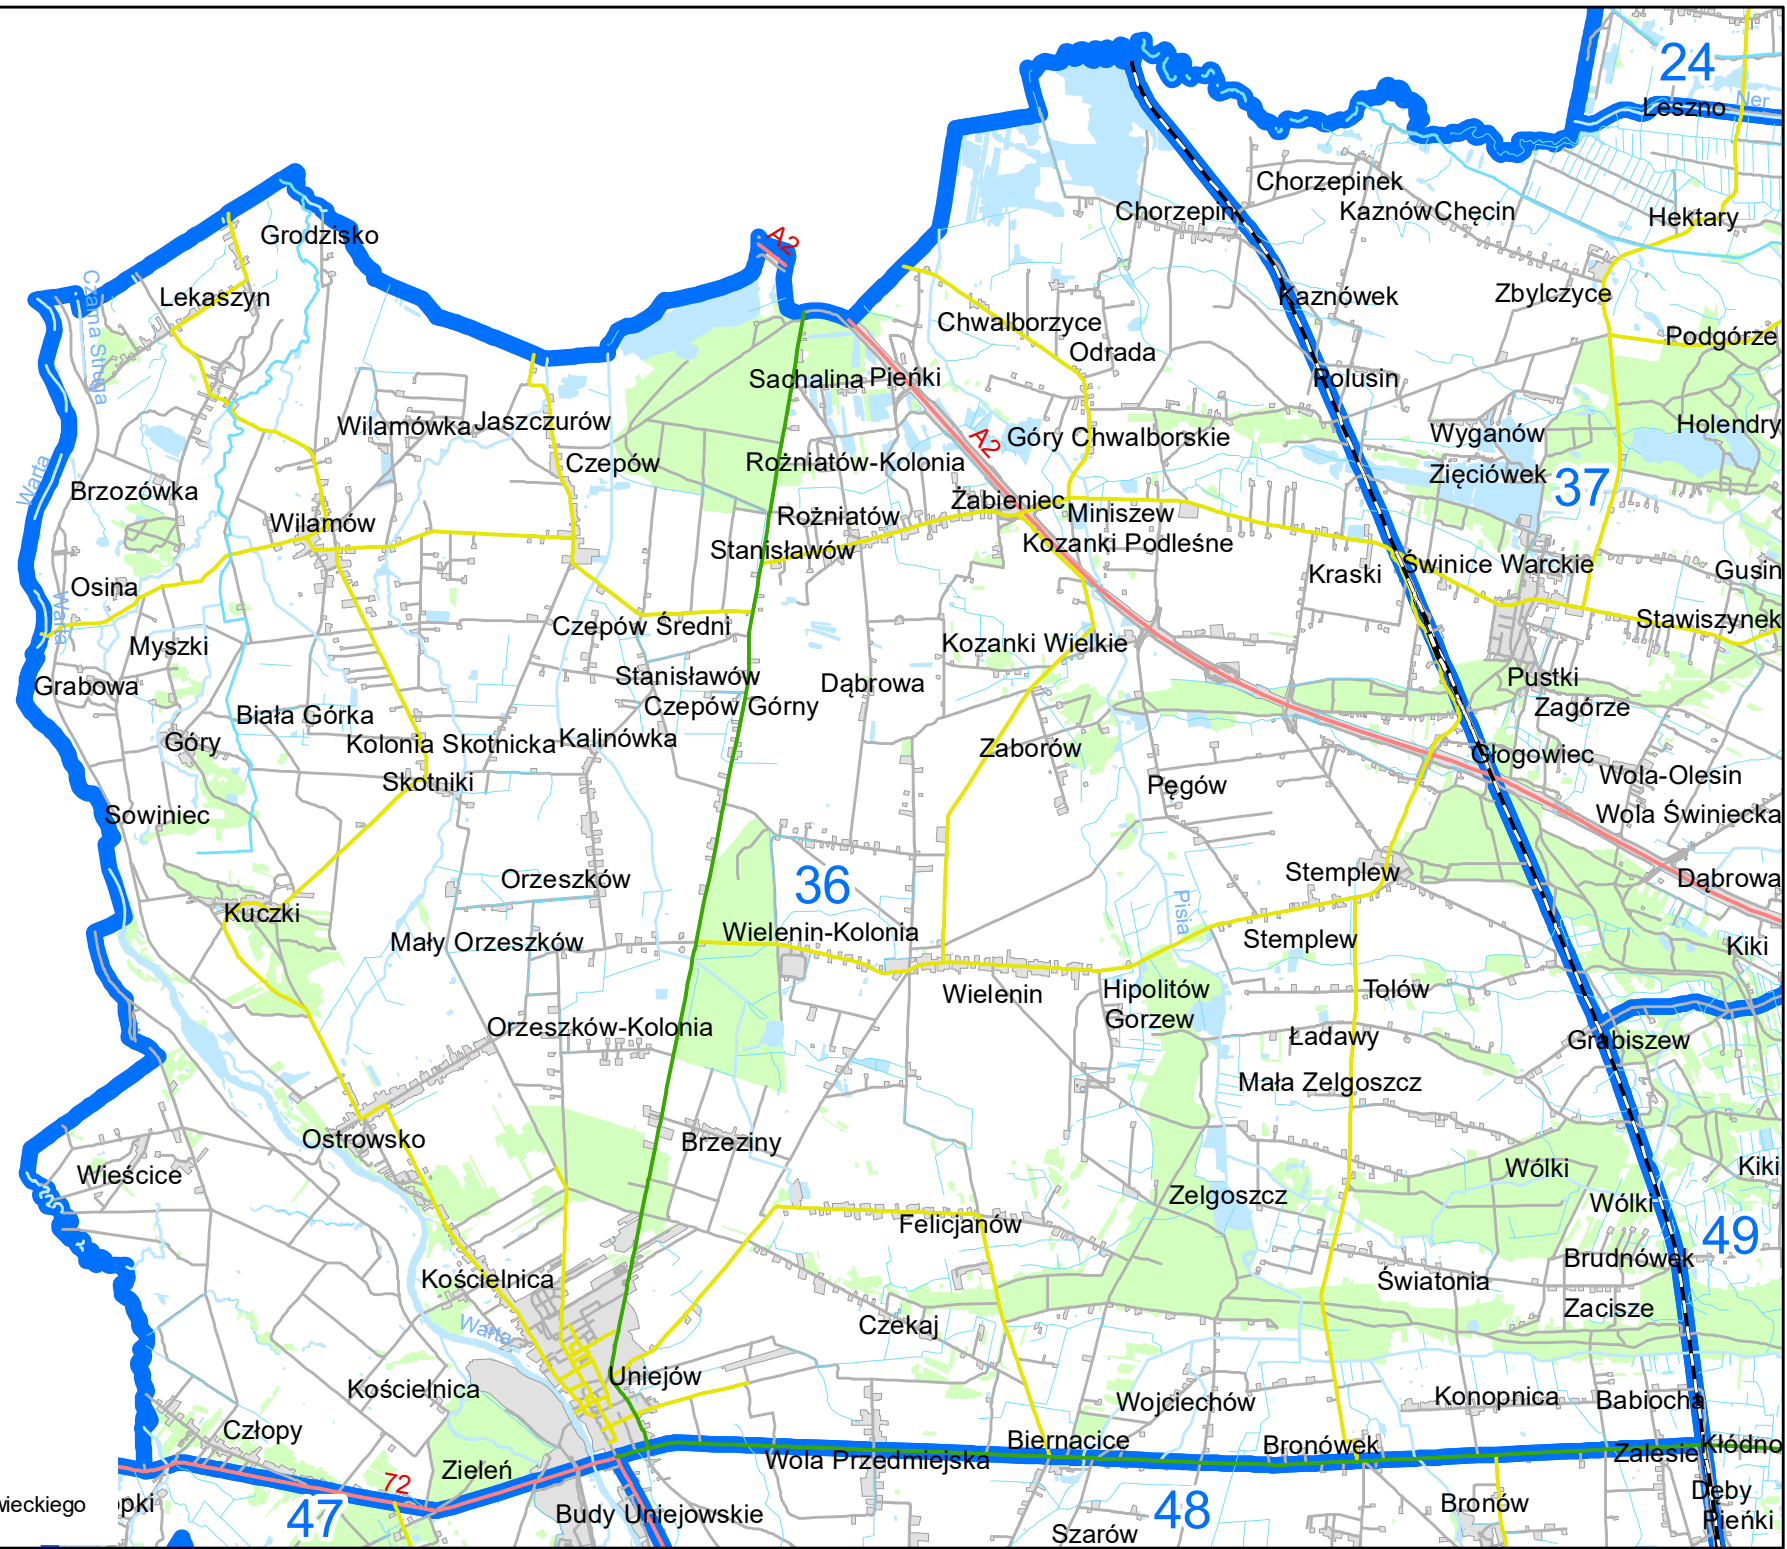

1:50 000

Legenda

-  granica obwodu łowieckiego
-  tereny wyłączone z obwodu łowieckiego

1:70 000

1:50 000

- Legenda**
- granica obwodu łowieckiego
 - tereny wyłączone z obwodu łowieckiego

1:50 000ⁿ

- Legenda**
-  granica obwodu łowieckiego
 -  tereny wyłączone z obwodu łowieckiego