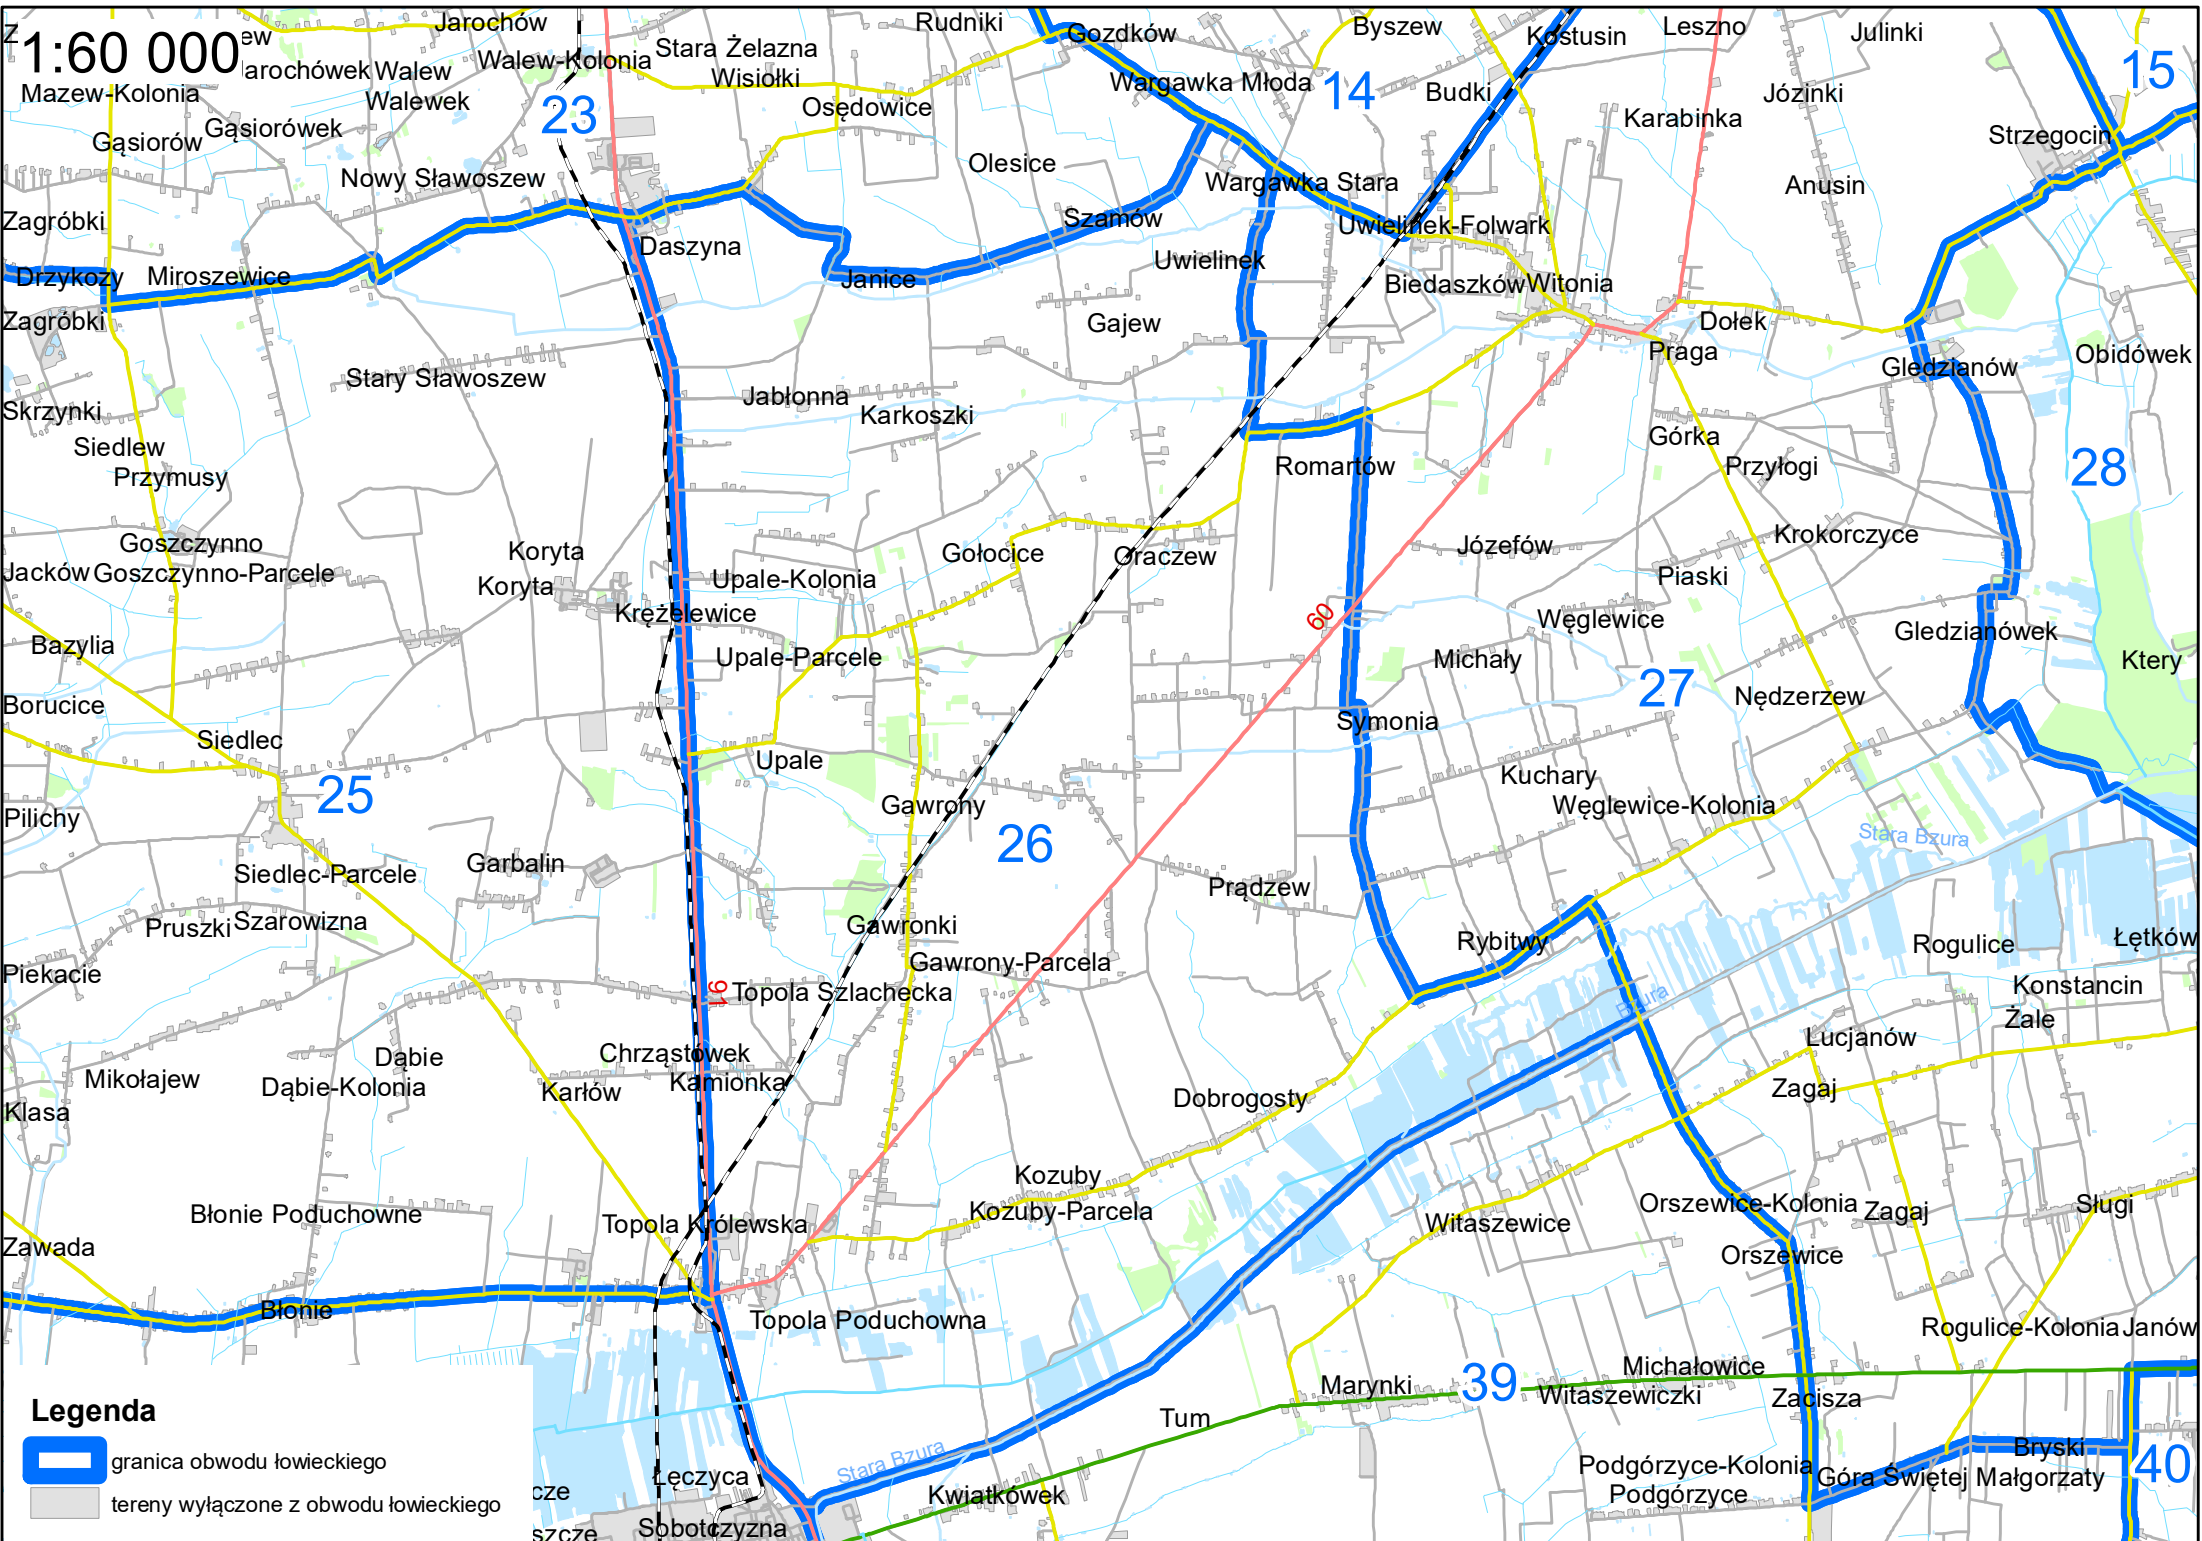

1:60 000

Legenda

- granica obwodu łowieckiego
- tereny wyłączone z obwodu łowieckiego