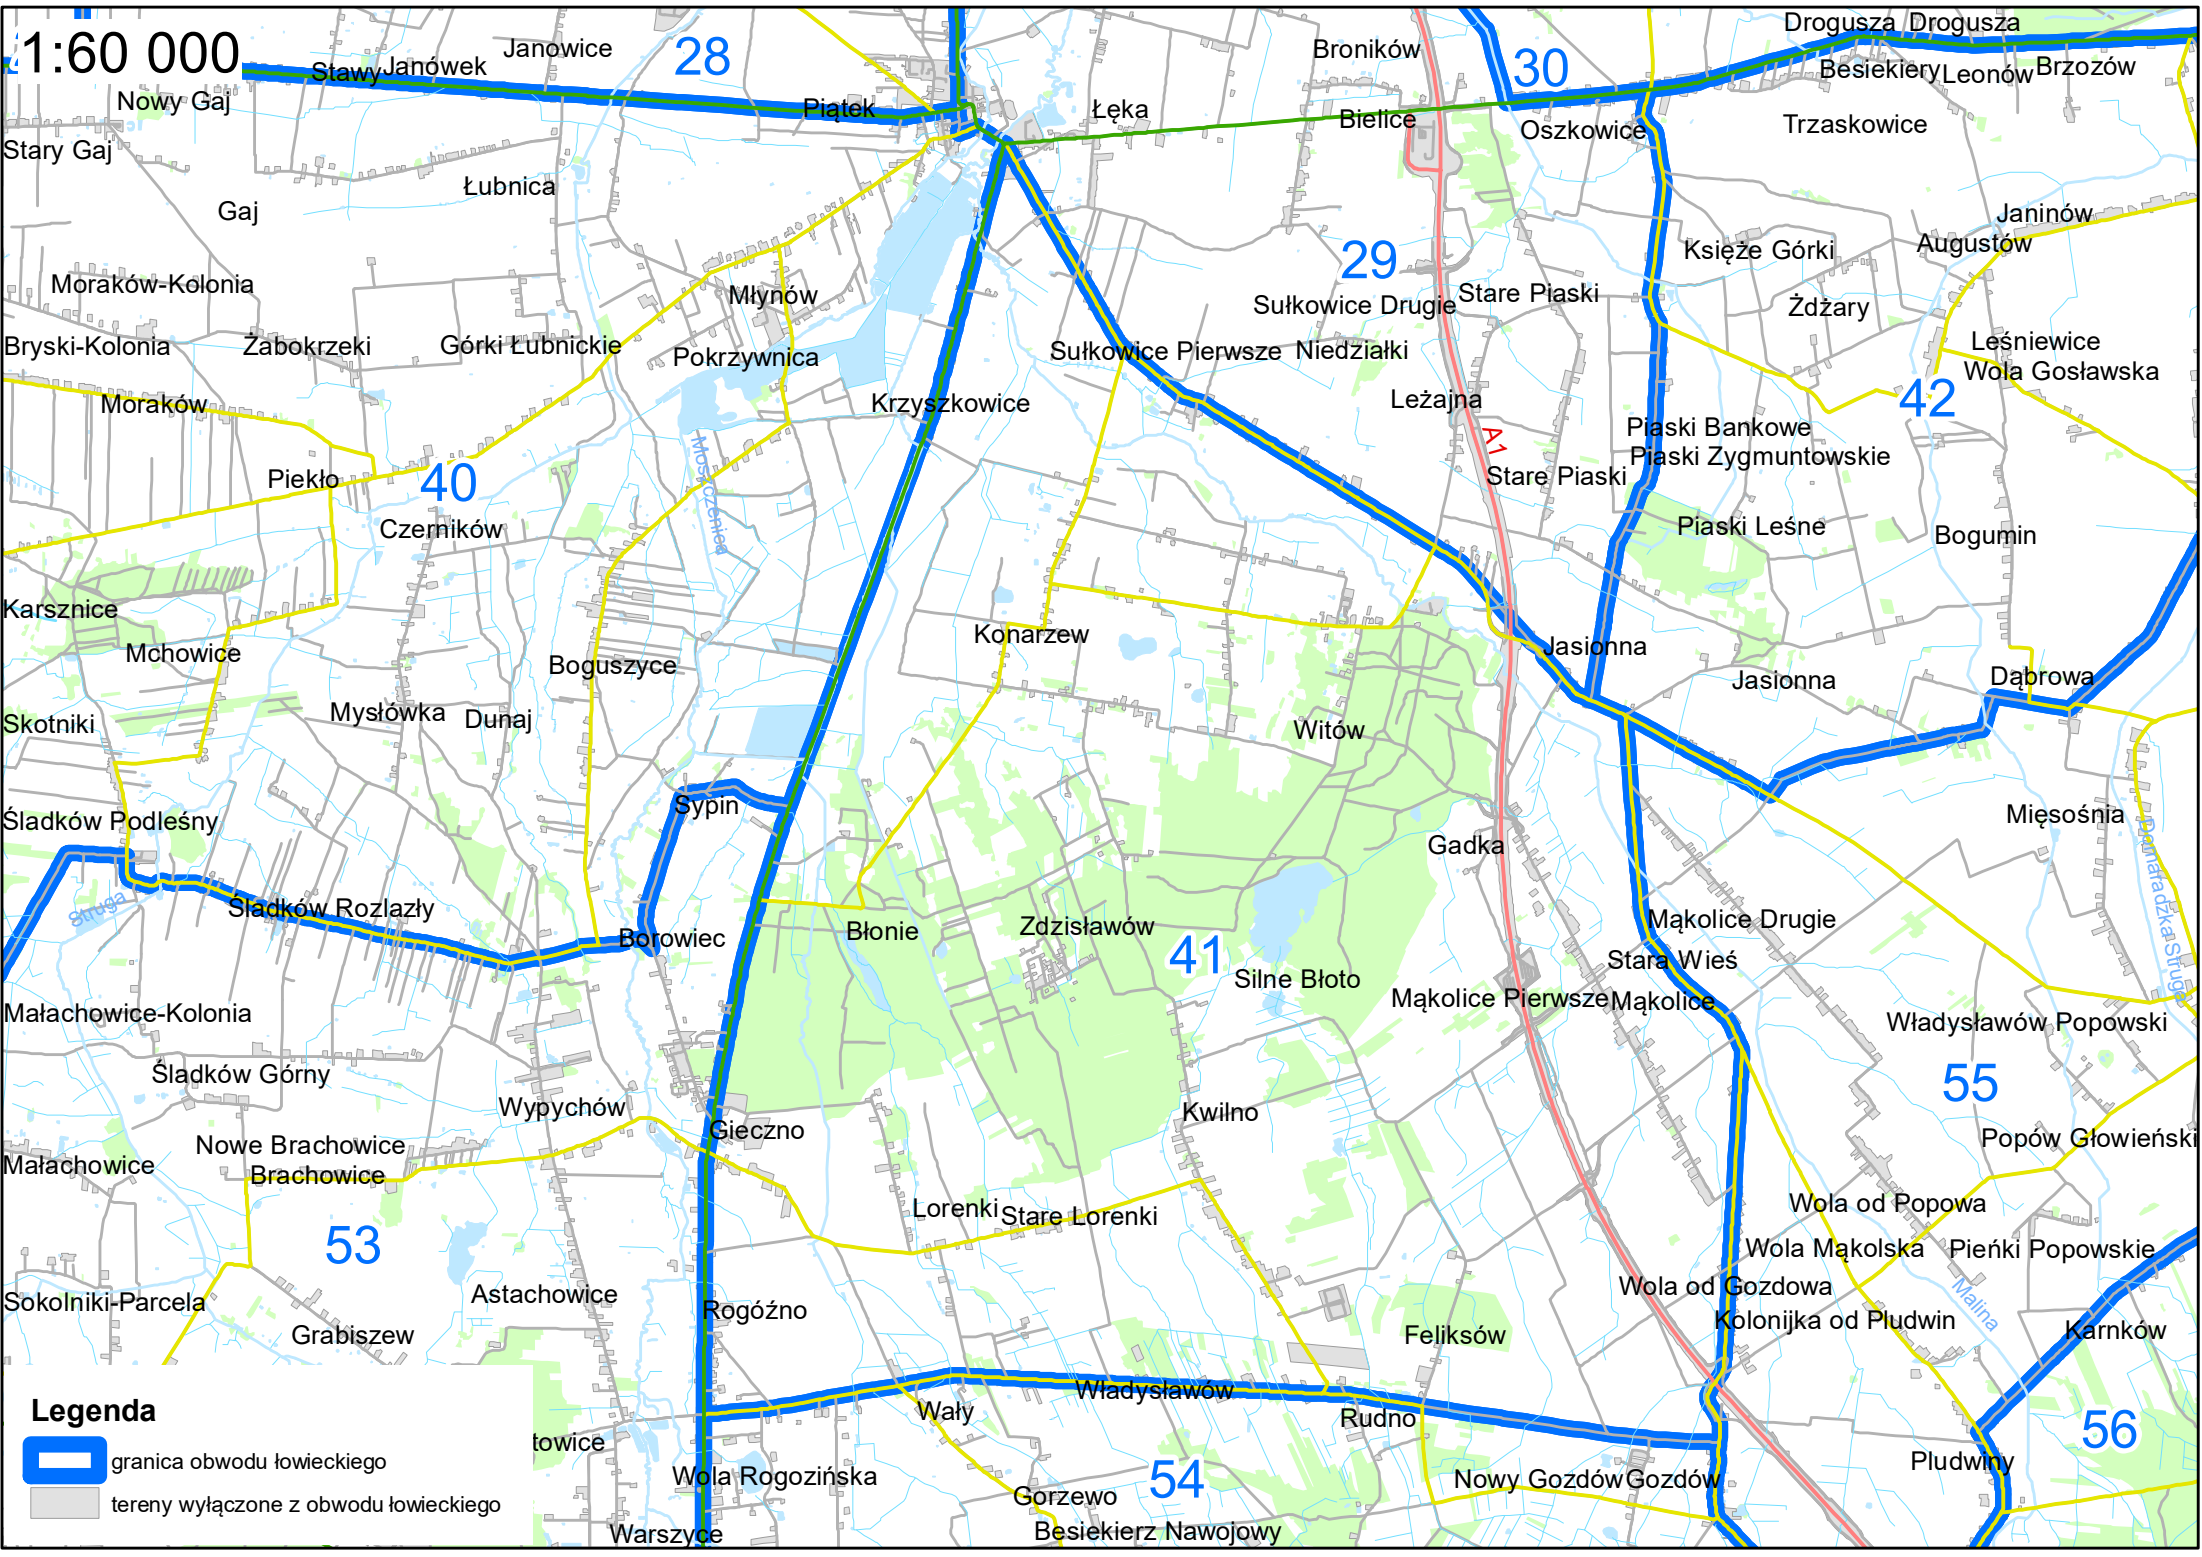

1:60 000

Legenda

- granica obwodu łowieckiego
- tereny wyłączone z obwodu łowieckiego

Map labels include: Nowy Gaj, Stary Gaj, Janowice, Piątek, Łęka, Broników, Bielice, Oszkowice, Besiekiery, Leonów, Brzozów, Drogusza, Drogusza, Trzaskowice, Gaj, Łubnica, 28, 29, 30, Księżę Górk, Augustów, Janinów, Moraków-Kolonia, Młynów, Sułkowice Pierwsze, Niedziałki, Żdźary, Leśniewice, Wola Gosławska, Byski-Kolonia, Zabokrzeki, Górki Łubnickie, Pokrzywnica, Krzyszkowice, Sułkowice Drugie, Stare Piaski, Leżajna, Piaski Bankowe, Piaski Zygmuntowskie, 42, Wola Gosławska, Moraków, Piekło, 40, Czerników, Boguszyce, Kończew, Witów, Piaski Leśne, Bogumin, Karsznice, Mchowice, Skotniki, Mystówka, Dunaj, Jasionna, Jasionna, Dąbrowa, Ślasków Podlesny, Sypin, Błonie, Zdzisławów, Gadka, Małkolice Drugie, Małkolice, Mięsośnia, Ślasków Rozlazły, Borowiec, Silne Błoto, Małkolice Pierwsze, Małkolice, Władysławów, Popowski, 55, Małachowice-Kolonia, Ślasków Górny, Wypychów, Gieczno, Kwilno, Władysławów, Popowski, Małachowice, Nowe Brachowice, Brachowice, 53, Lorenki, Stare Lorenki, Wola od Popowa, Wola Makolska, Pieńki Popowskie, Sokolniki-Parcela, Astachowice, Rogóźno, Feliksów, Wola od Gozdowa, Kolonijka od Pludwin, Karnków, Grabiszew, Wąły, Władysławów, Rudno, Nowy Gozdów, Gozdów, 54, 56, Pludwin, Wola Rogozińska, Gorzewo, Besiekierz Nawojowy, Warszycy, Wola Rogozińska, Besiekierz Nawojowy.