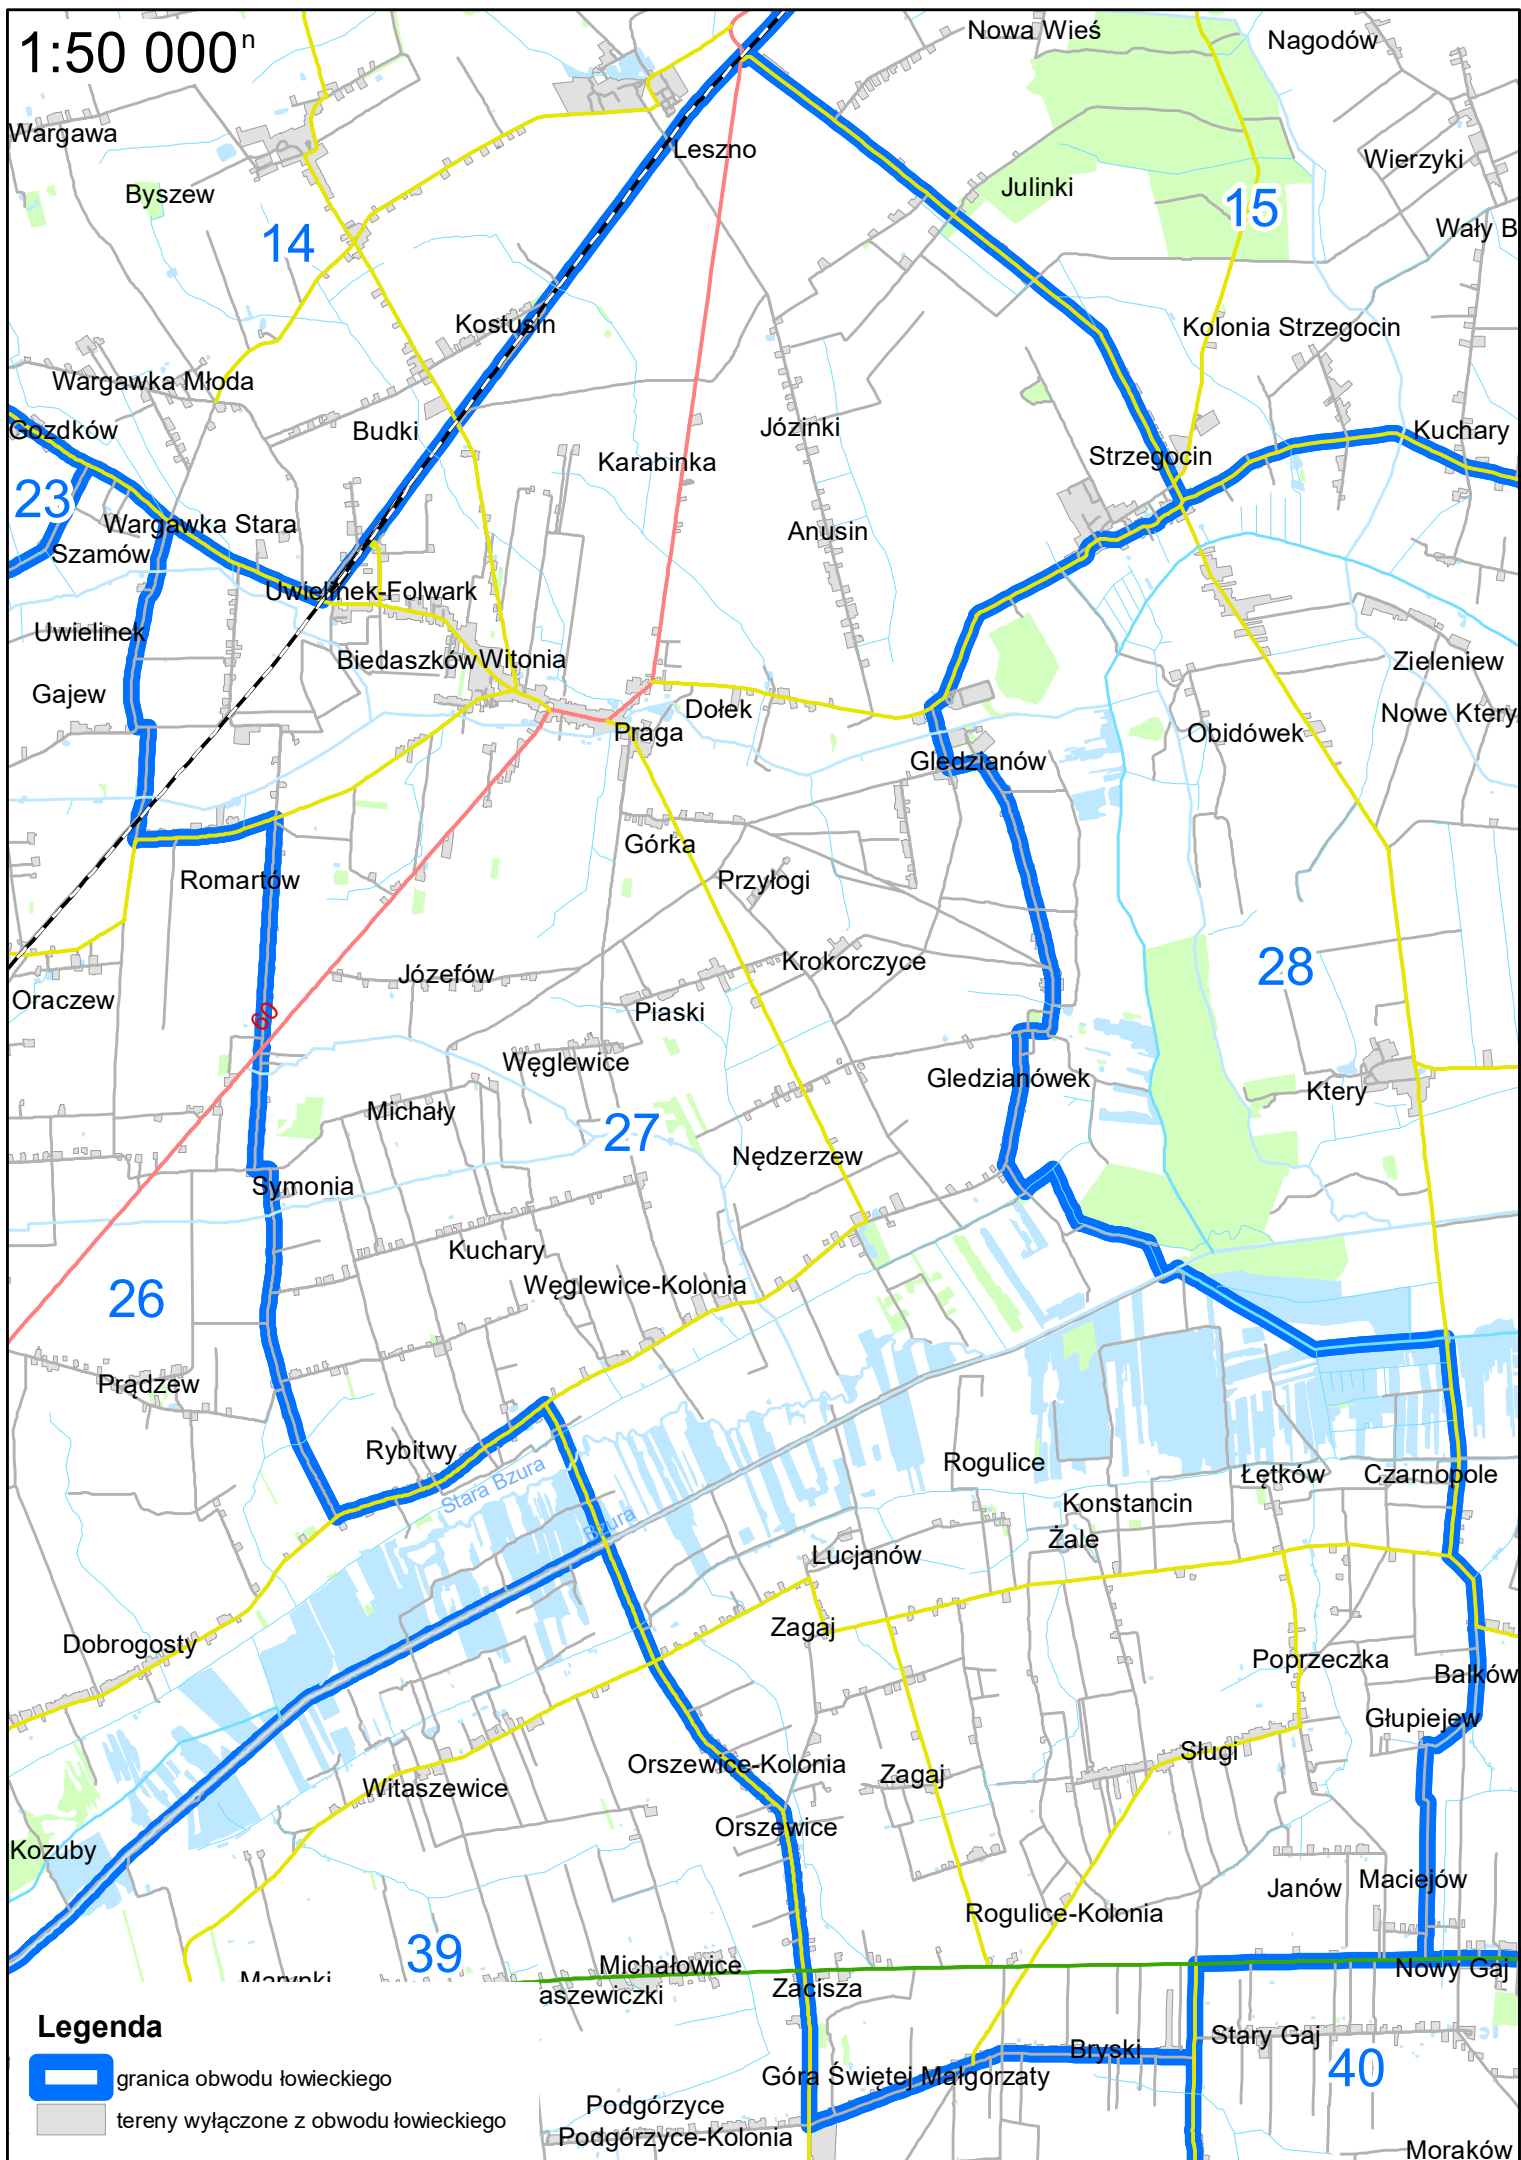

1:60 000

Legenda

-  granica obwodu łowieckiego
-  tereny wyłączone z obwodu łowieckiego

Map labels include: Chrusle, Joda, Brodne-Towarzystwo, Brodne-Józefów, Tydówka, Olszyny, Bargowie, Stara Wieś, Wejsce, Piaski, Konstantynów, Polanka, Natolin, Kiernoski, Wiśniewo, Zosino, Osiek Drugi, Osiek Trzeci, Osiek, Osiek Trzeci, Czerniew, Czerniew-Kolonia, Lasocin, Janino, Osiny, Piotrowo, Natolin-Osiński, Sokołów-Kolonia, Krzyżyk Osiński, Jadzień, Zastruga, Witonía, Bąków, Kocierzew Północny, Poprzeczka, Lipnice, Karsznice Małe, Karsznice Duże, Skowroda Północna, Różyce, Stara Wieś, Kocierzew Kościelny, Olesinek, Kobylec, Stanisławówek, Jeziorko Północne, Biedaków, Niespusza-Wieś, Skowroda Południowa, Kępiny, Żórawieniec, Kocierzew Południowy, Parcela, Jeziorko, Jeziorko Południowe, Mastki, Karnków, Karnkowska Górka, Górki, Wicie, Litynek, Czaplinek, Lenartów, Przemysłów, Wyborów, Chąsno, Chąsno Drugie, Błędów, Stara Wieś, Delcin, Retki, Kalinówek, Sierzniki, Sierzniki od Boczek, Boczki Chełmońskie, Gągolin Północny, Gągolin Zachodni, Gągolin Południowy, Goleńsko, Doły, Duża, Łaguszew, Płaskocin, Sromów, Ostrowiec.

1:50 000

Legenda

-  granica obwodu łowieckiego
-  tereny wyłączane z obwodu łowieckiego

1:50 000

- Legenda**
-  granica obwodu łowieckiego
 -  tereny wyłączone z obwodu łowieckiego

1:50 000

Legenda

-  granica obwodu łowieckiego
-  tereny wyłączone z obwodu łowieckiego

1:50 000

Legenda

-  granica obwodu łowieckiego
-  tereny wyłączone z obwodu łowieckiego

1:60 000

Legenda

-  granica obwodu łowieckiego
-  tereny wyłączone z obwodu łowieckiego

1:50 000ⁿ

1:50 000

1:50 000

Legenda

-  granica obwodu łowieckiego
-  tereny wyłączone z obwodu łowieckiego

1:50 000

Legenda

-  granica obwodu łowieckiego
-  tereny wyłączone z obwodu łowieckiego

1:50 000

Złaków Borowy