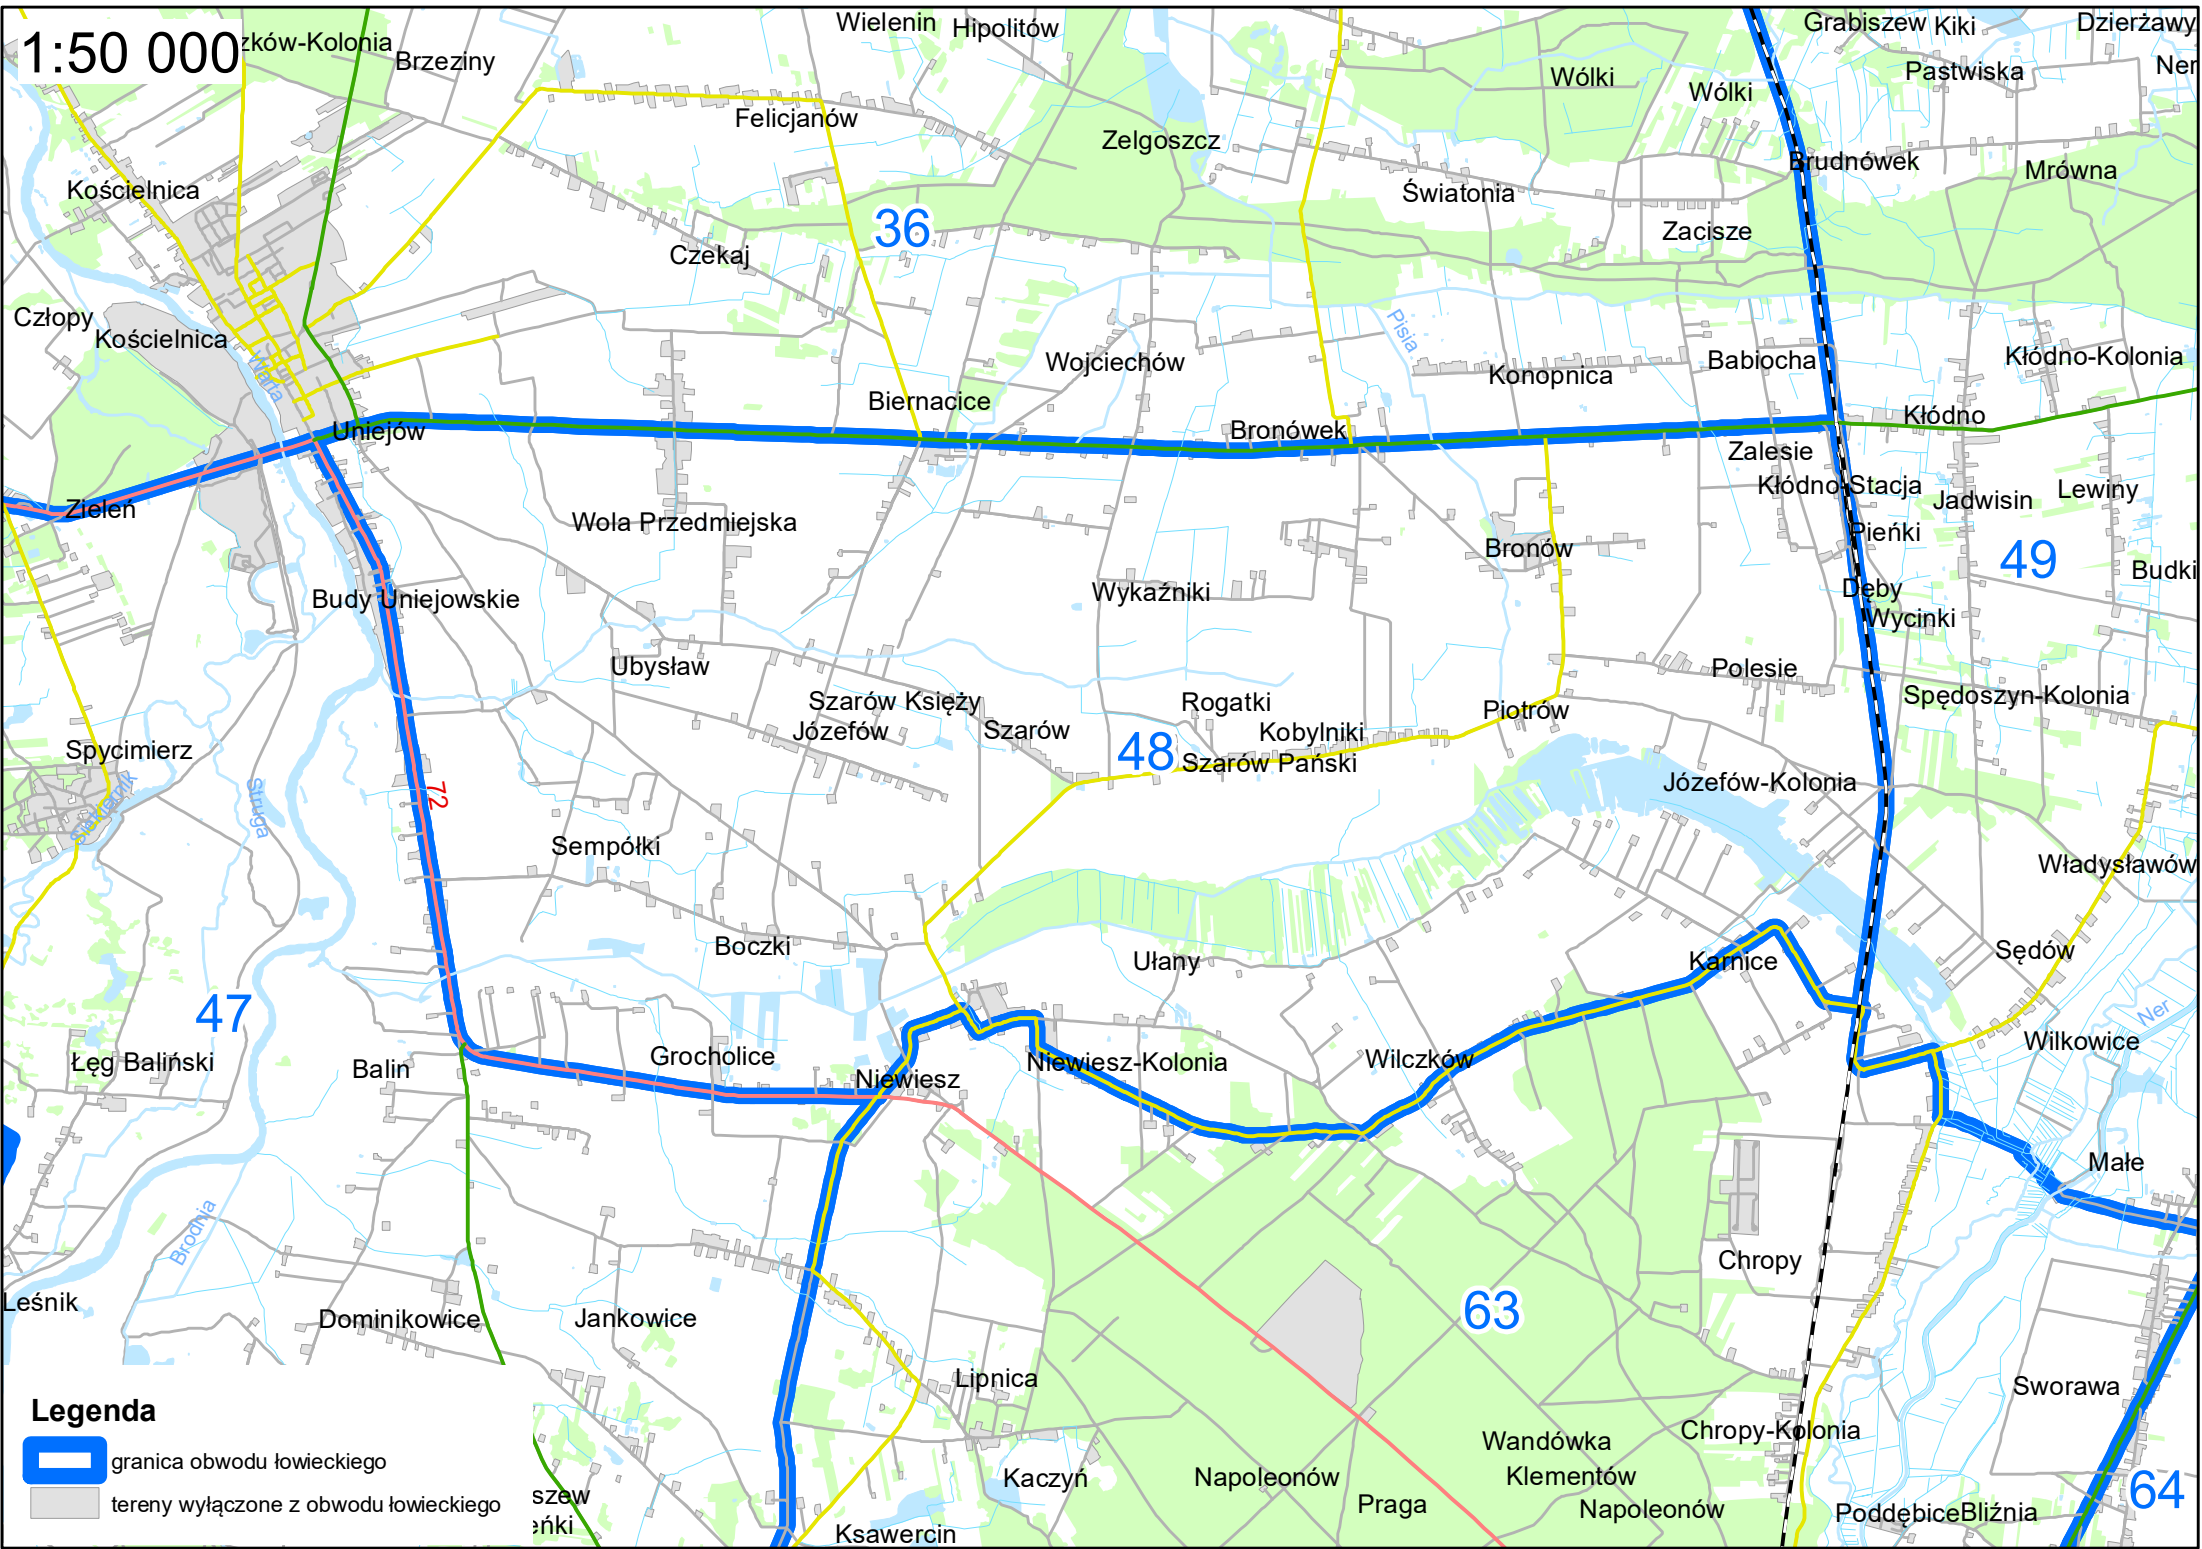

Chojniak

1:60 000

Legenda

-  granica obwodu łowieckiego
-  tereny wyłączone z obwodu łowieckiego

1:50 000

Legenda

-  granica obwodu łowieckiego
-  tereny wyłączone z obwodu łowieckiego

szew
ńki