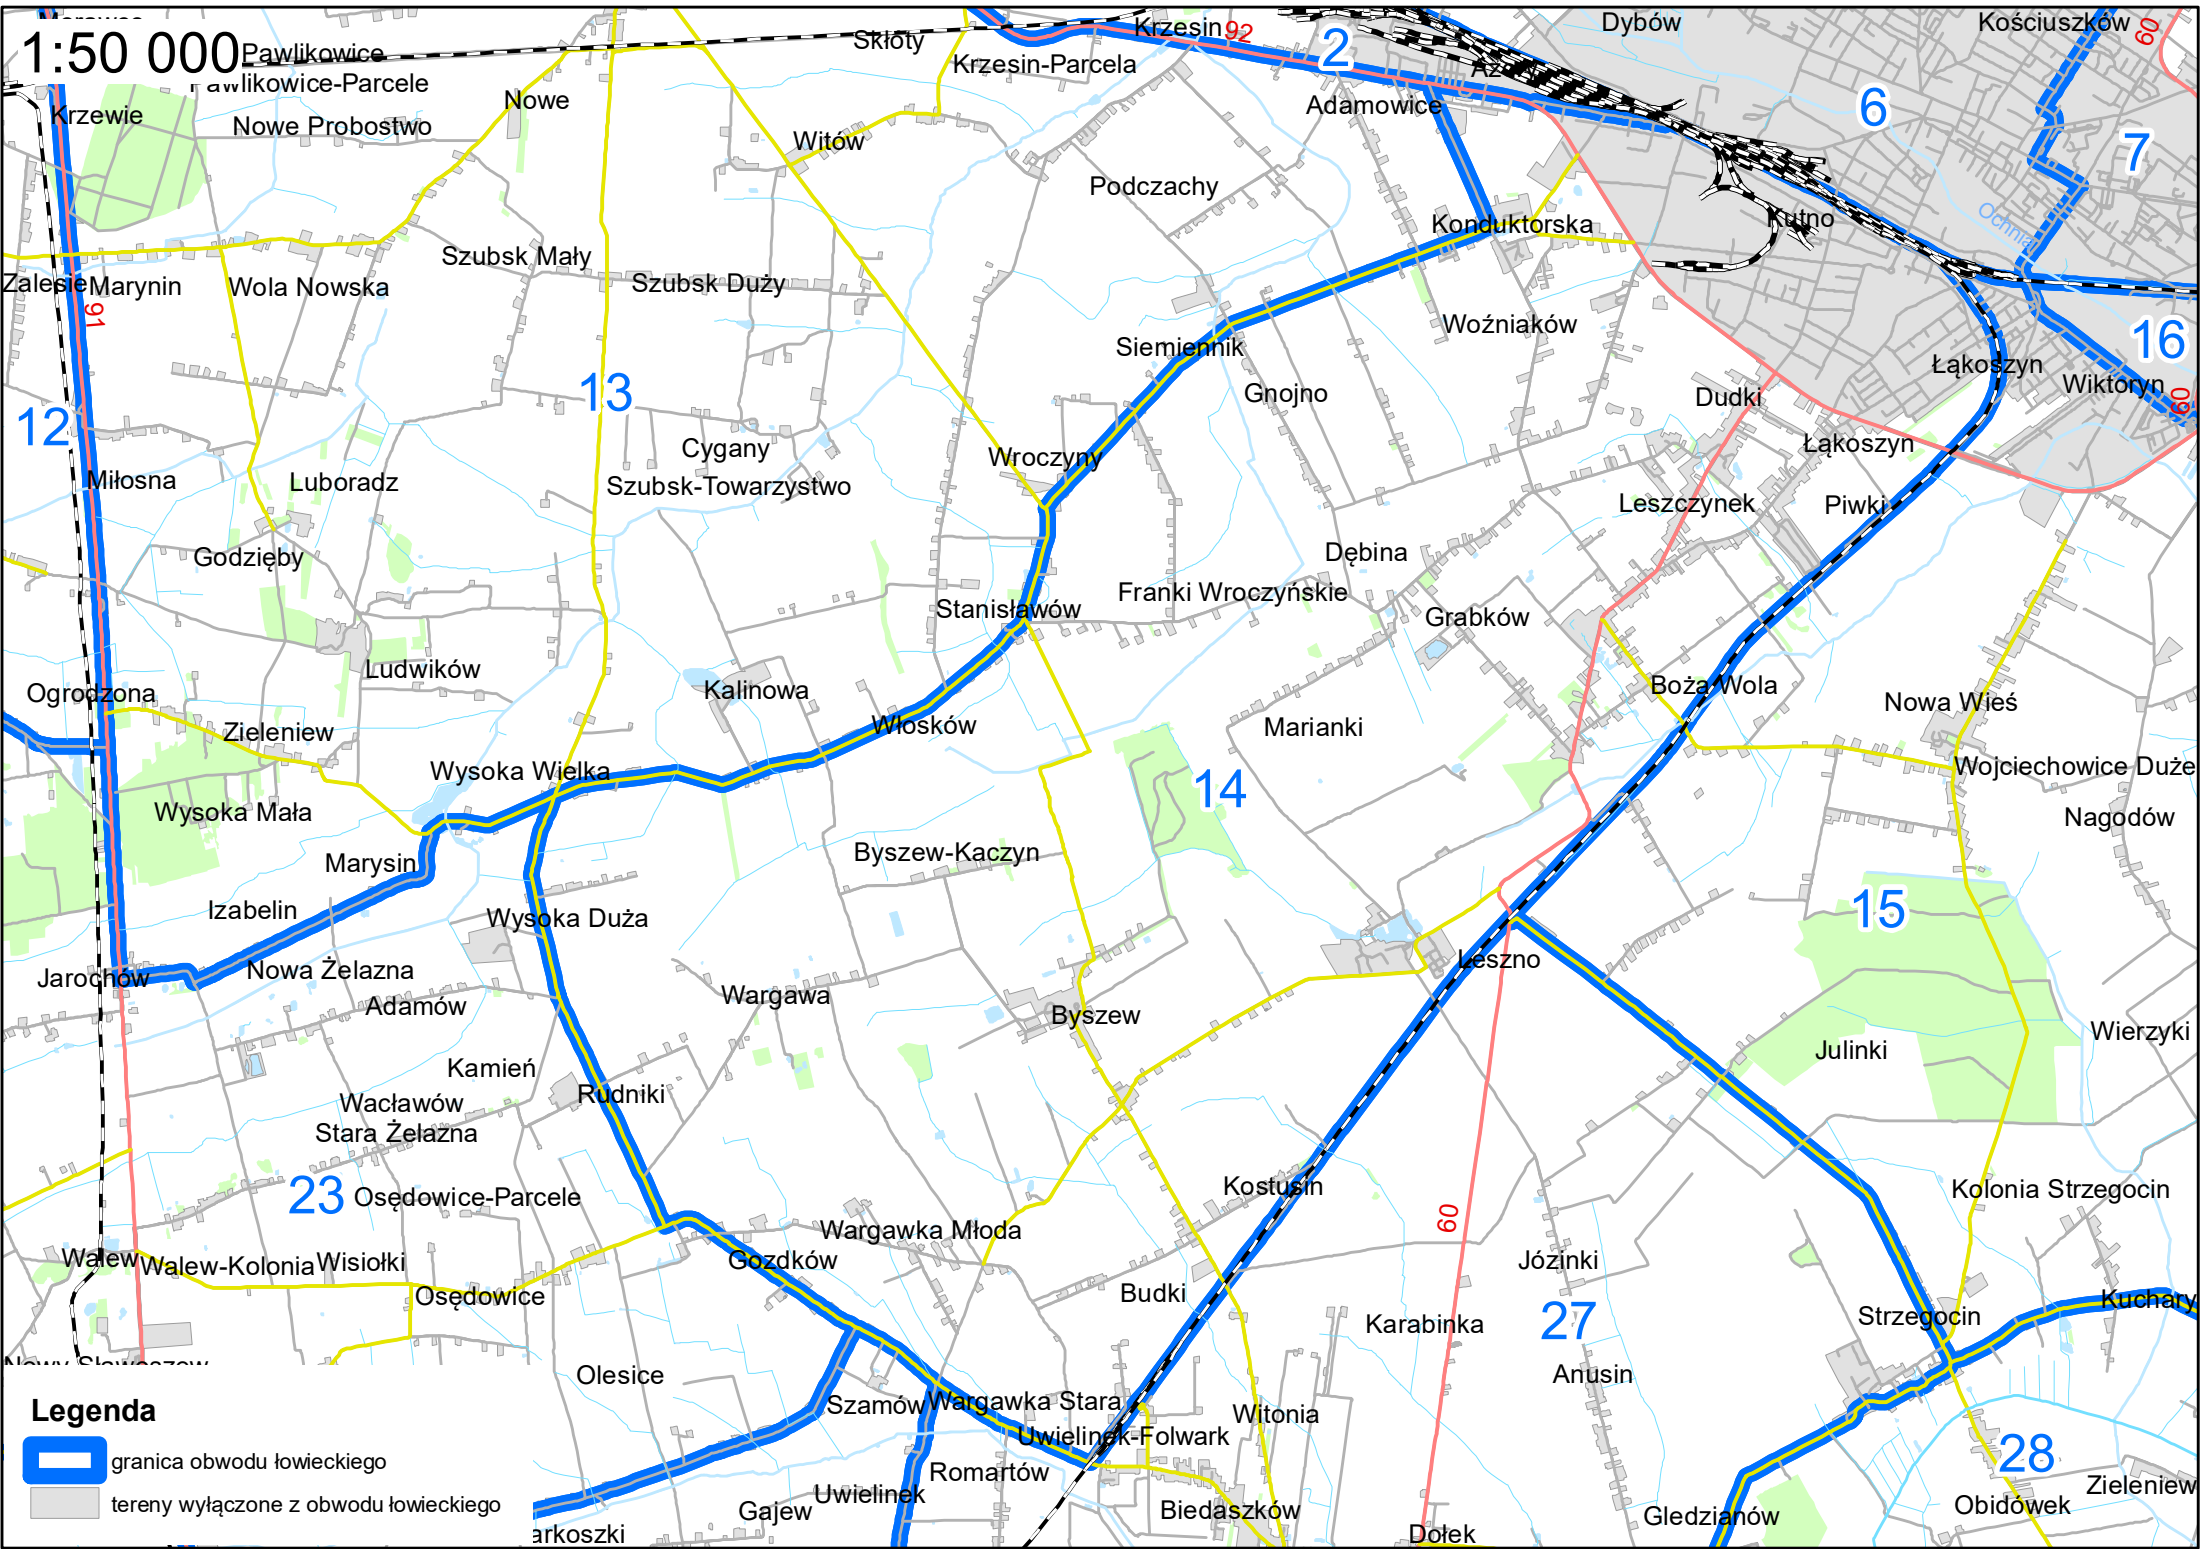

Legenda

-  granica obwodu łowieckiego
-  tereny wyłączone z obwodu łowieckiego

1:50 000

1:60 000

- Legenda**
-  granica obwodu łowieckiego
 -  tereny wyłączone z obwodu łowieckiego

1:50 000

Legenda

-  granica obwodu łowieckiego
-  tereny wyłączone z obwodu łowieckiego

1:50 000

Legenda

-  granica obwodu łowieckiego
-  tereny wyłączone z obwodu łowieckiego

1:50 000

- Legenda**
-  granica obwodu łowieckiego
 -  tereny wyłączone z obwodu łowieckiego

1:50 000

Legenda

-  granica obwodu łowieckiego
-  tereny wyłączone z obwodu łowieckiego

1:60 000

Legenda

-  granica obwodu łowieckiego
-  tereny wyłączone z obwodu łowieckiego

Map labels include: Chrusle, Joda, Brodne-Towarzystwo, Brodne-Józefów, Tydówka, Olszyny, Bargowie, Stara Wieś, Wejsce, Piaski, Konstantynów, Polanka, Natolin, Kiernoski, Wiśniewo, Zosino, Osiek Drugi, Osiek Trzeci, Osiek, Osiek Trzeci, Czerniew, Czerniew-Kolonia, Lasocin, Janino, Osiny, Piotrowo, Natolin-Osiński, Sokołów-Kolonia, Krzyżyk Osiński, Jadzień, Zastruga, Witonía, Bąków, Kocierzew Północny, Poprzeczka, Lipnice, Karsznice Małe, Karsznice Duże, Skowroda Północna, Różyce, Stara Wieś, Kocierzew Kościelny, Olesinek, Kobylec, Stanisławówek, Jeziorko Północne, Biedaków, Niespusza-Wieś, Skowroda Południowa, Kępiny, Żórawieniec, Kocierzew Południowy, Parcela, Jeziorko, Jeziorko Południowe, Mastki, Karnków, Karnkowska Górka, Górki, Wicie, Litynek, Czaplinek, Lenartów, Przemysłów, Wyborów, Chąsno, Chąsno Drugie, Błędów, Stara Wieś, Delcin, Retki, Kalinówek, Sierzniki, Sierzniki od Boczek, Boczki Chełmońskie, Gągolin Północny, Gągolin Zachodni, Gągolin Południowy, Goleńsko, Doły, Duża, Łaguszew, Płaskocin, Sromów, Ostrowiec.