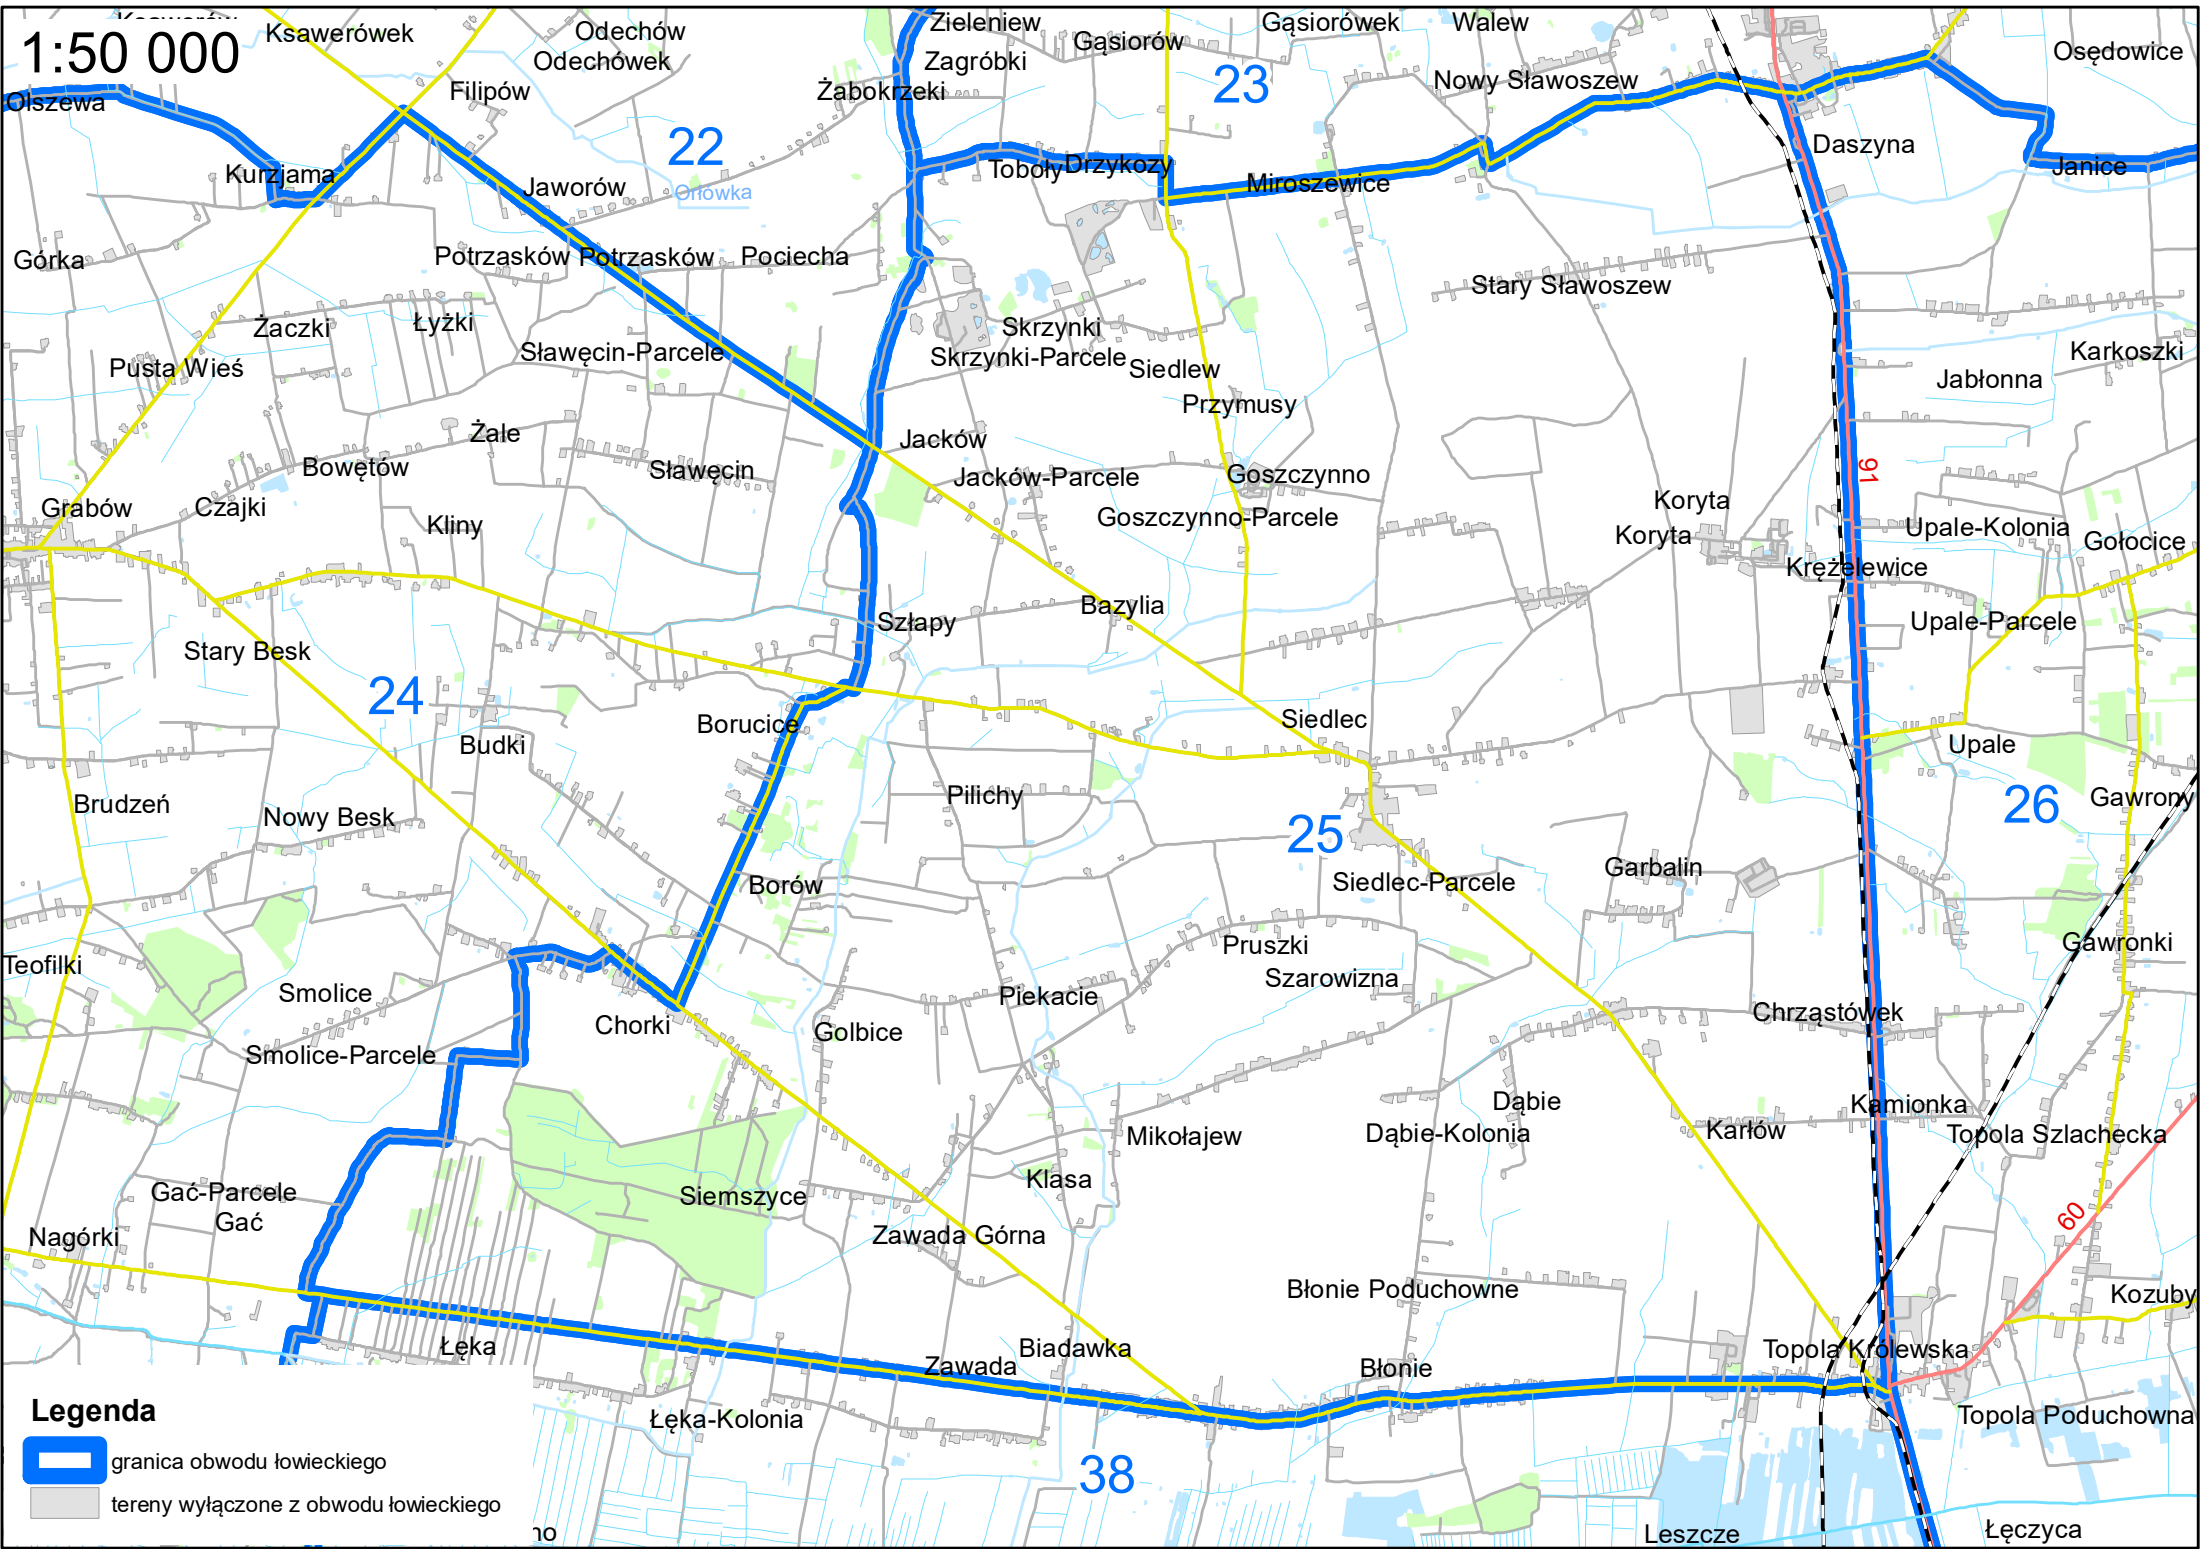

1:60 000

Legenda

-  granica obwodu łowieckiego
-  tereny wyłączone z obwodu łowieckiego

Map labels include: Chrusle, Joda, Brodne-Towarzystwo, Brodne-Józefów, Tydówka, Olszyny, Bargowie, Stara Wieś, Wejsce, Piaski, Konstantynów, Polanka, Natolin, Kiernoski, Wiśniewo, Zosino, Osiek Drugi, Osiek Trzeci, Osiek, Osiek Trzeci, Czerniew, Czerniew-Kolonia, Lasocin, Janino, Osiny, Piotrowo, Natolin-Osiński, Sokołów-Kolonia, Krzyżyk Osiński, Jadzień, Zastruga, Witonía, Bąków, Kocierzew Północny, Poprzeczka, Lipnice, Karsznice Małe, Karsznice Duże, Skowroda Północna, Różyce, Stara Wieś, Kocierzew Kościelny, Olesinek, Kobylec, Stanisławówek, Jeziorko Północne, Biedaków, Niespusza-Wieś, Skowroda Południowa, Kępiny, Żórawieniec, Kocierzew Południowy, Parcela, Jeziorko, Jeziorko Południowe, Mastki, Karnków, Karnkowska Górka, Górki, Wicie, Litynek, Czaplinek, Lenartów, Przemysłów, Wyborów, Chąsno, Chąsno Drugie, Błędów, Stara Wieś, Delcin, Retki, Kalinówek, Sierzniki, Sierzniki od Boczek, Boczki Chełmońskie, Gągolin Północny, Gągolin Zachodni, Gągolin Południowy, Goleńsko, Doły, Duża, Łaguszew, Płaskocin, Sromów, Ostrowiec.

1:50 000

Legenda

-  granica obwodu łowieckiego
-  tereny wyłączane z obwodu łowieckiego

1:50 000

- Legenda**
-  granica obwodu łowieckiego
 -  tereny wyłączone z obwodu łowieckiego

1:50 000

Legenda

-  granica obwodu łowieckiego
-  tereny wyłączone z obwodu łowieckiego

1:50 000

Legenda

-  granica obwodu łowieckiego
-  tereny wyłączone z obwodu łowieckiego

1:60 000

Legenda

-  granica obwodu łowieckiego
-  tereny wyłączone z obwodu łowieckiego

1:50 000ⁿ

1:50 000

1:50 000

Legenda

-  granica obwodu łowieckiego
-  tereny wyłączone z obwodu łowieckiego

1:50 000

Legenda

-  granica obwodu łowieckiego
-  tereny wyłączone z obwodu łowieckiego

1:50 000

Złaków Borowy