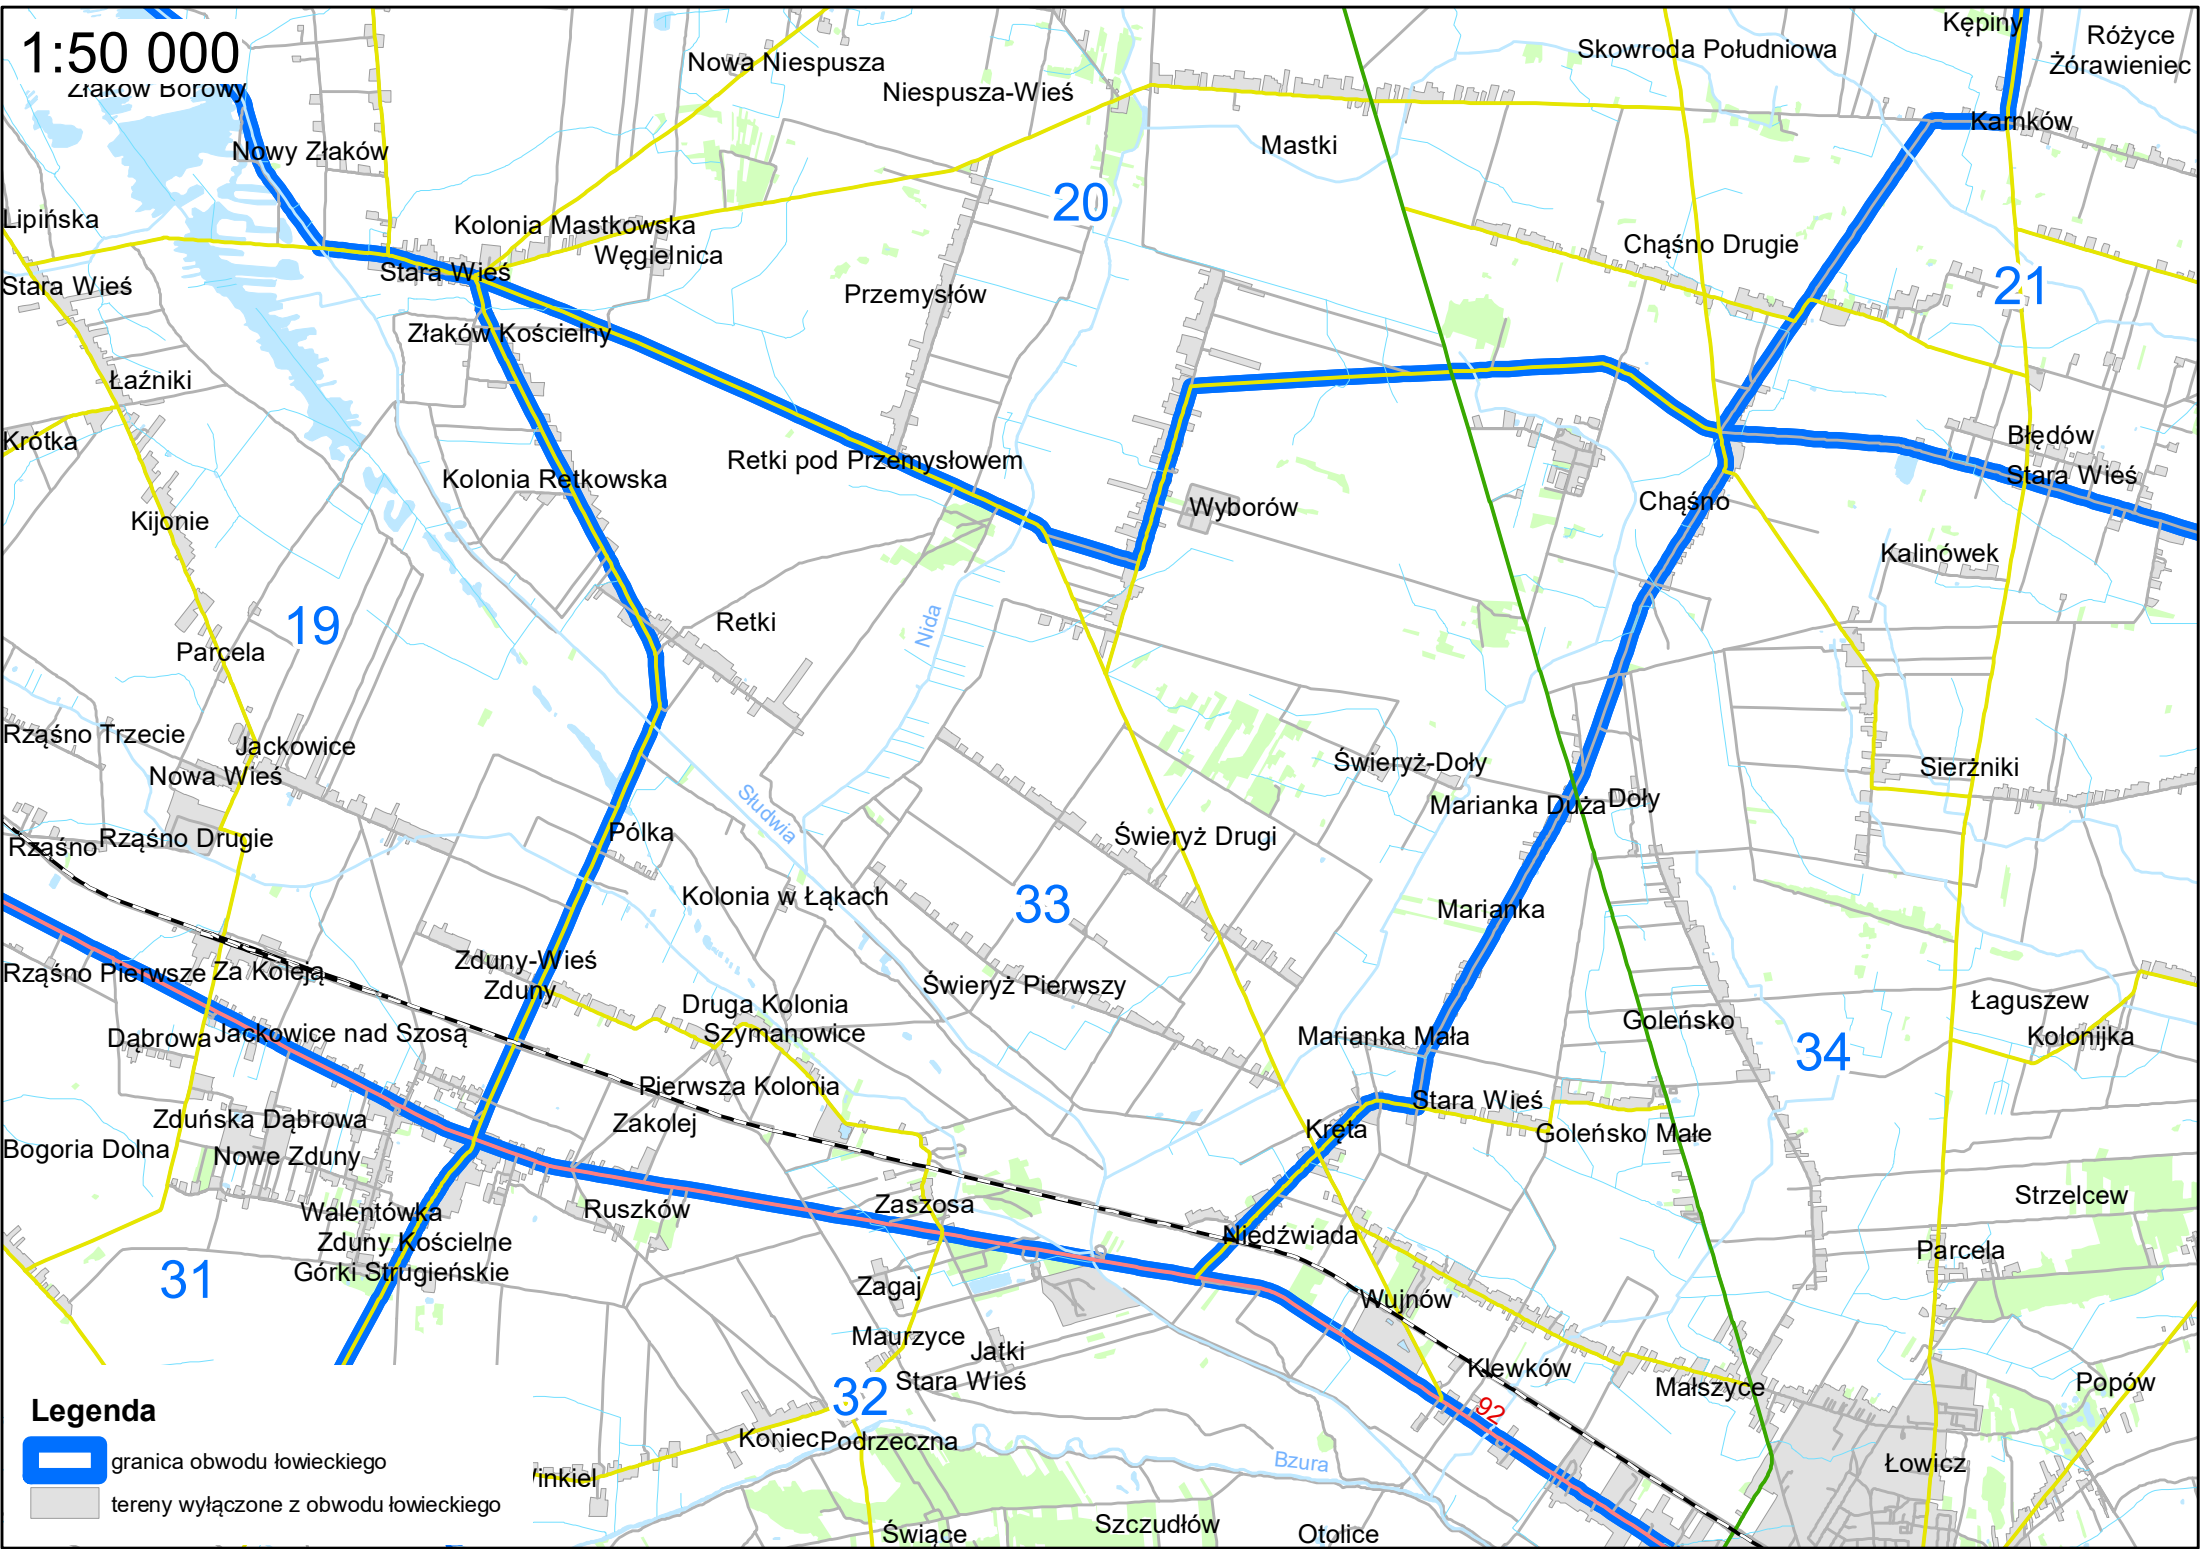

1:50 000

Legenda

-  granica obwodu łowieckiego
-  tereny wyłączone z obwodu łowieckiego

1:60 000

Legenda

-  granica obwodu łowieckiego
-  tereny wyłączone z obwodu łowieckiego

1:50 000ⁿ

1:50 000

1:50 000

Legenda

-  granica obwodu łowieckiego
-  tereny wyłączone z obwodu łowieckiego

1:50 000

Legenda

-  granica obwodu łowieckiego
-  tereny wyłączone z obwodu łowieckiego

1:50 000

Złaków Borowy

Legenda

-  granica obwodu łowieckiego
-  tereny wyłączone z obwodu łowieckiego

1:50 000

20

21

33

35

34