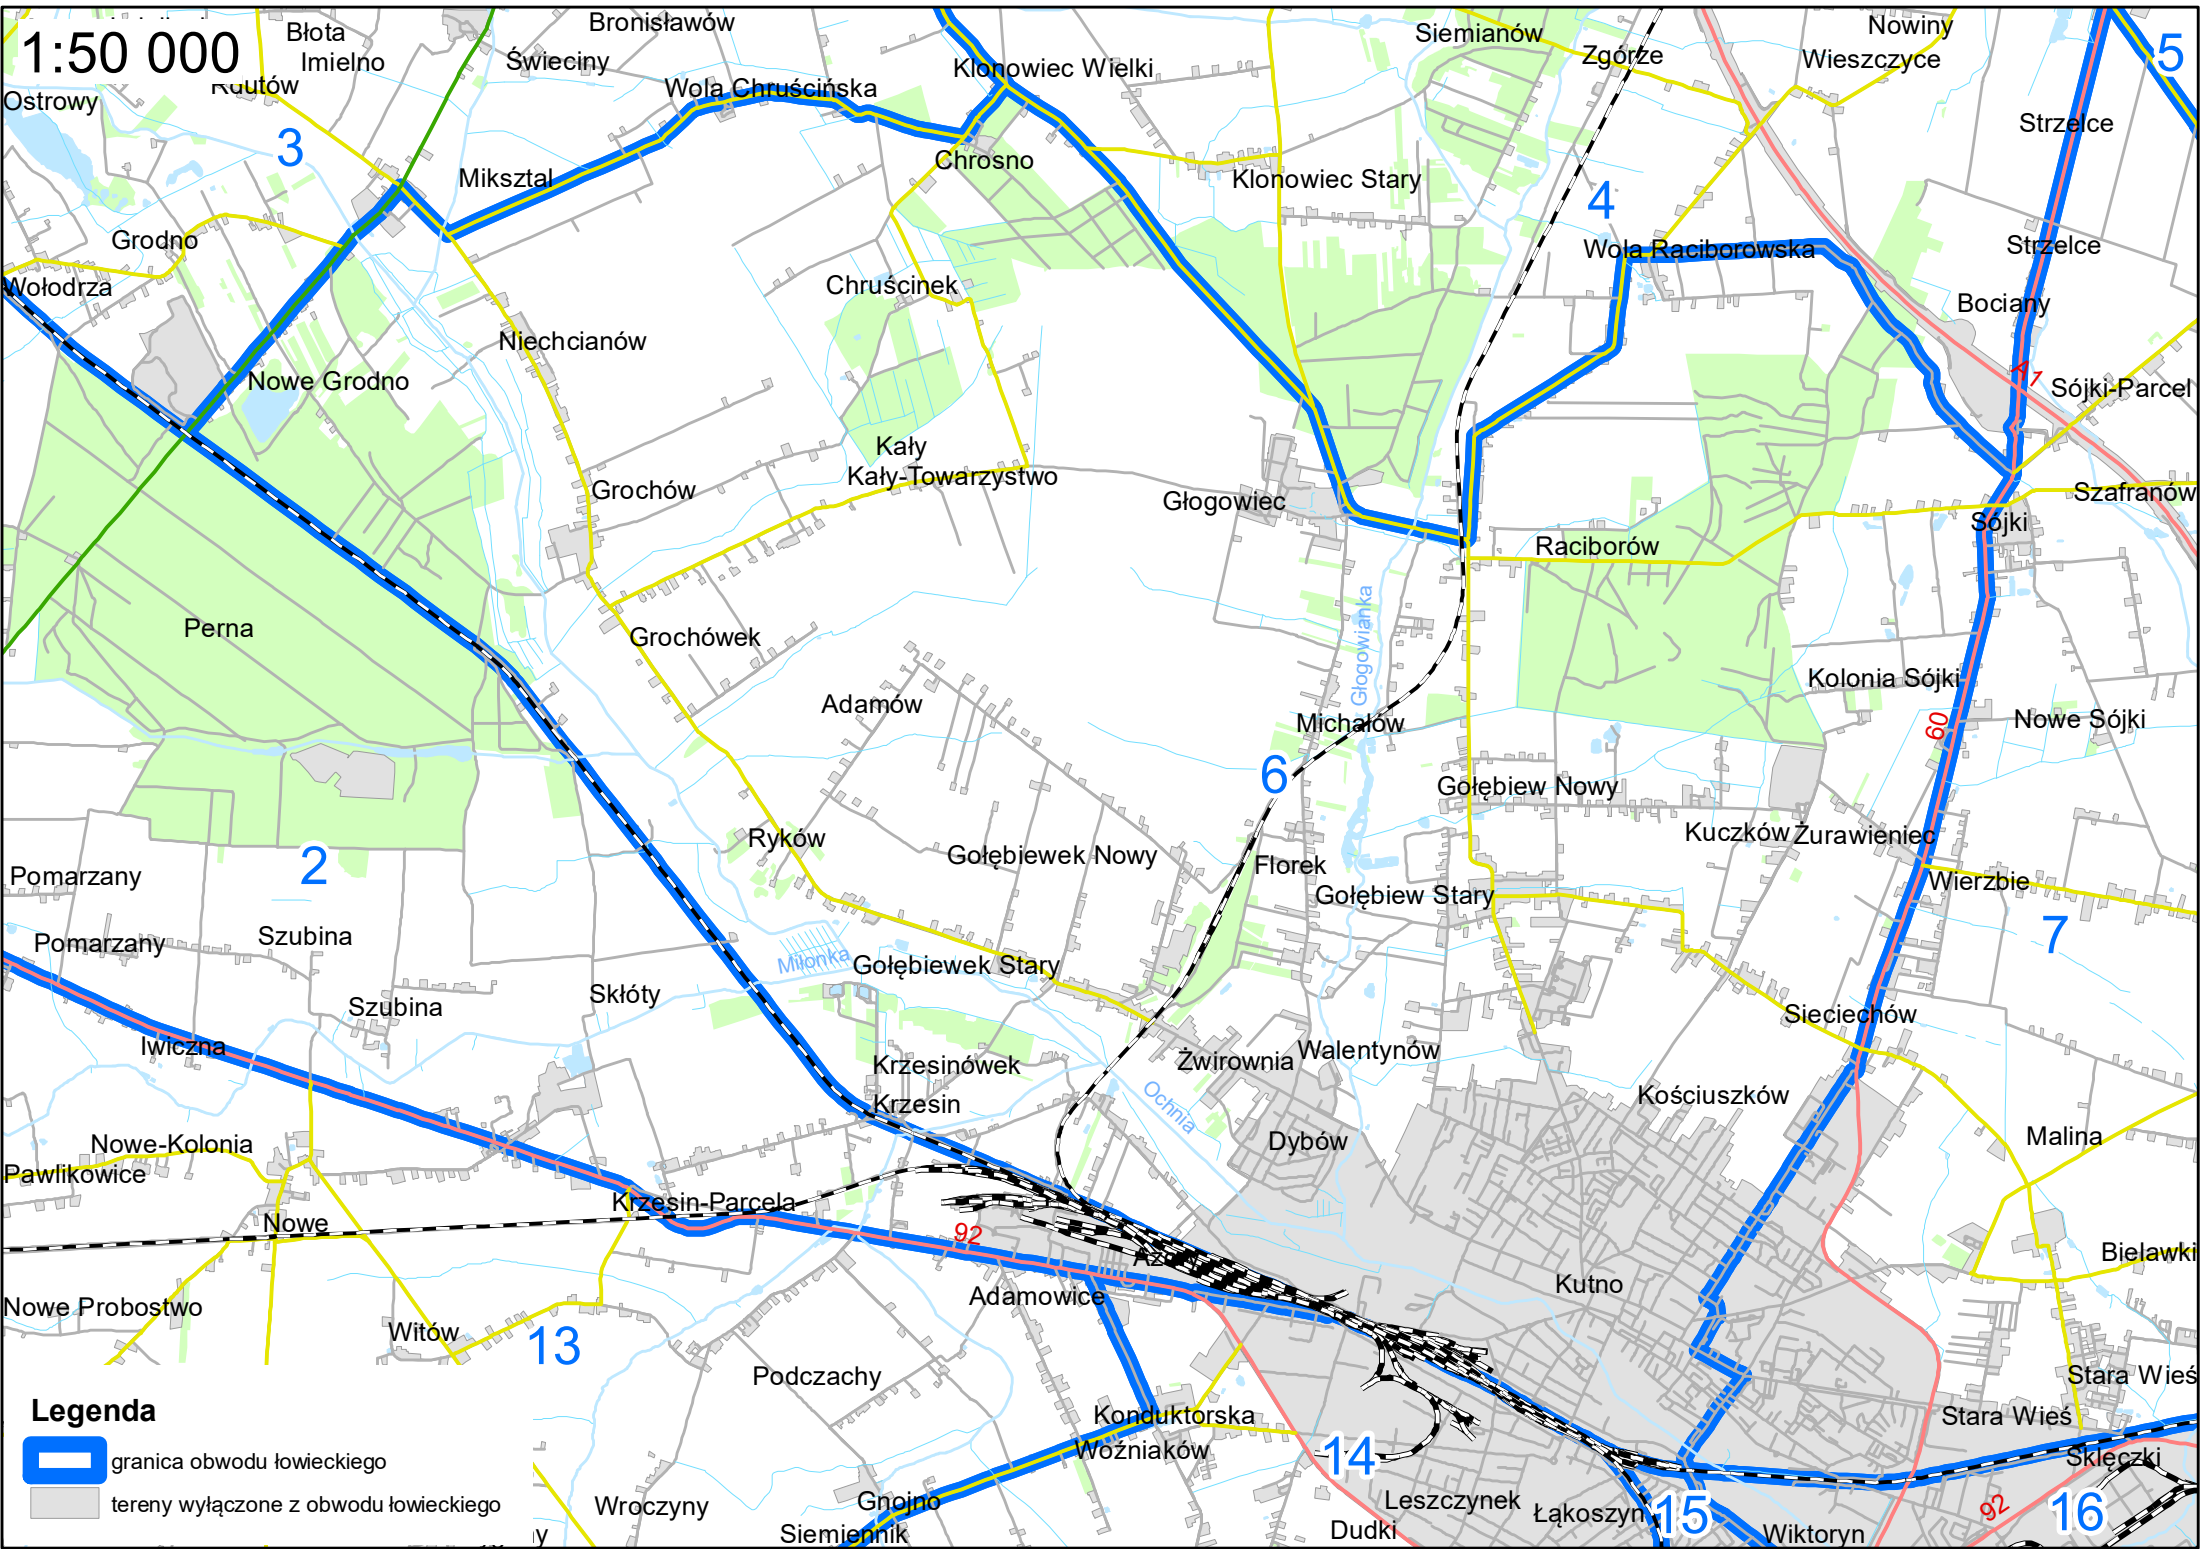

WOJEWÓDZTWO ŁÓDZKIE OBWODY ŁOWIECKIE

1:50 000

Legenda

-  granica obwodu łowieckiego
-  tereny wyłączone z obwodu łowieckiego

1:80 000

1:50 000

Legenda

-  granica obwodu łowieckiego
-  tereny wyłączone z obwodu łowieckiego

B
1:50 000

Legenda

-  granica obwodu łowieckiego
-  tereny wyłączone z obwodu łowieckiego

1:50 000

1:50 000

Legenda

-  granica obwodu łowieckiego
-  tereny wyłączone z obwodu łowieckiego

1:60 000

Legenda

-  granica obwodu łowieckiego
-  tereny wyłączone z obwodu łowieckiego

1:50 000

1:60 000

- Legenda**
-  granica obwodu łowieckiego
 -  tereny wyłączone z obwodu łowieckiego

1:50 000

Legenda

-  granica obwodu łowieckiego
-  tereny wyłączone z obwodu łowieckiego