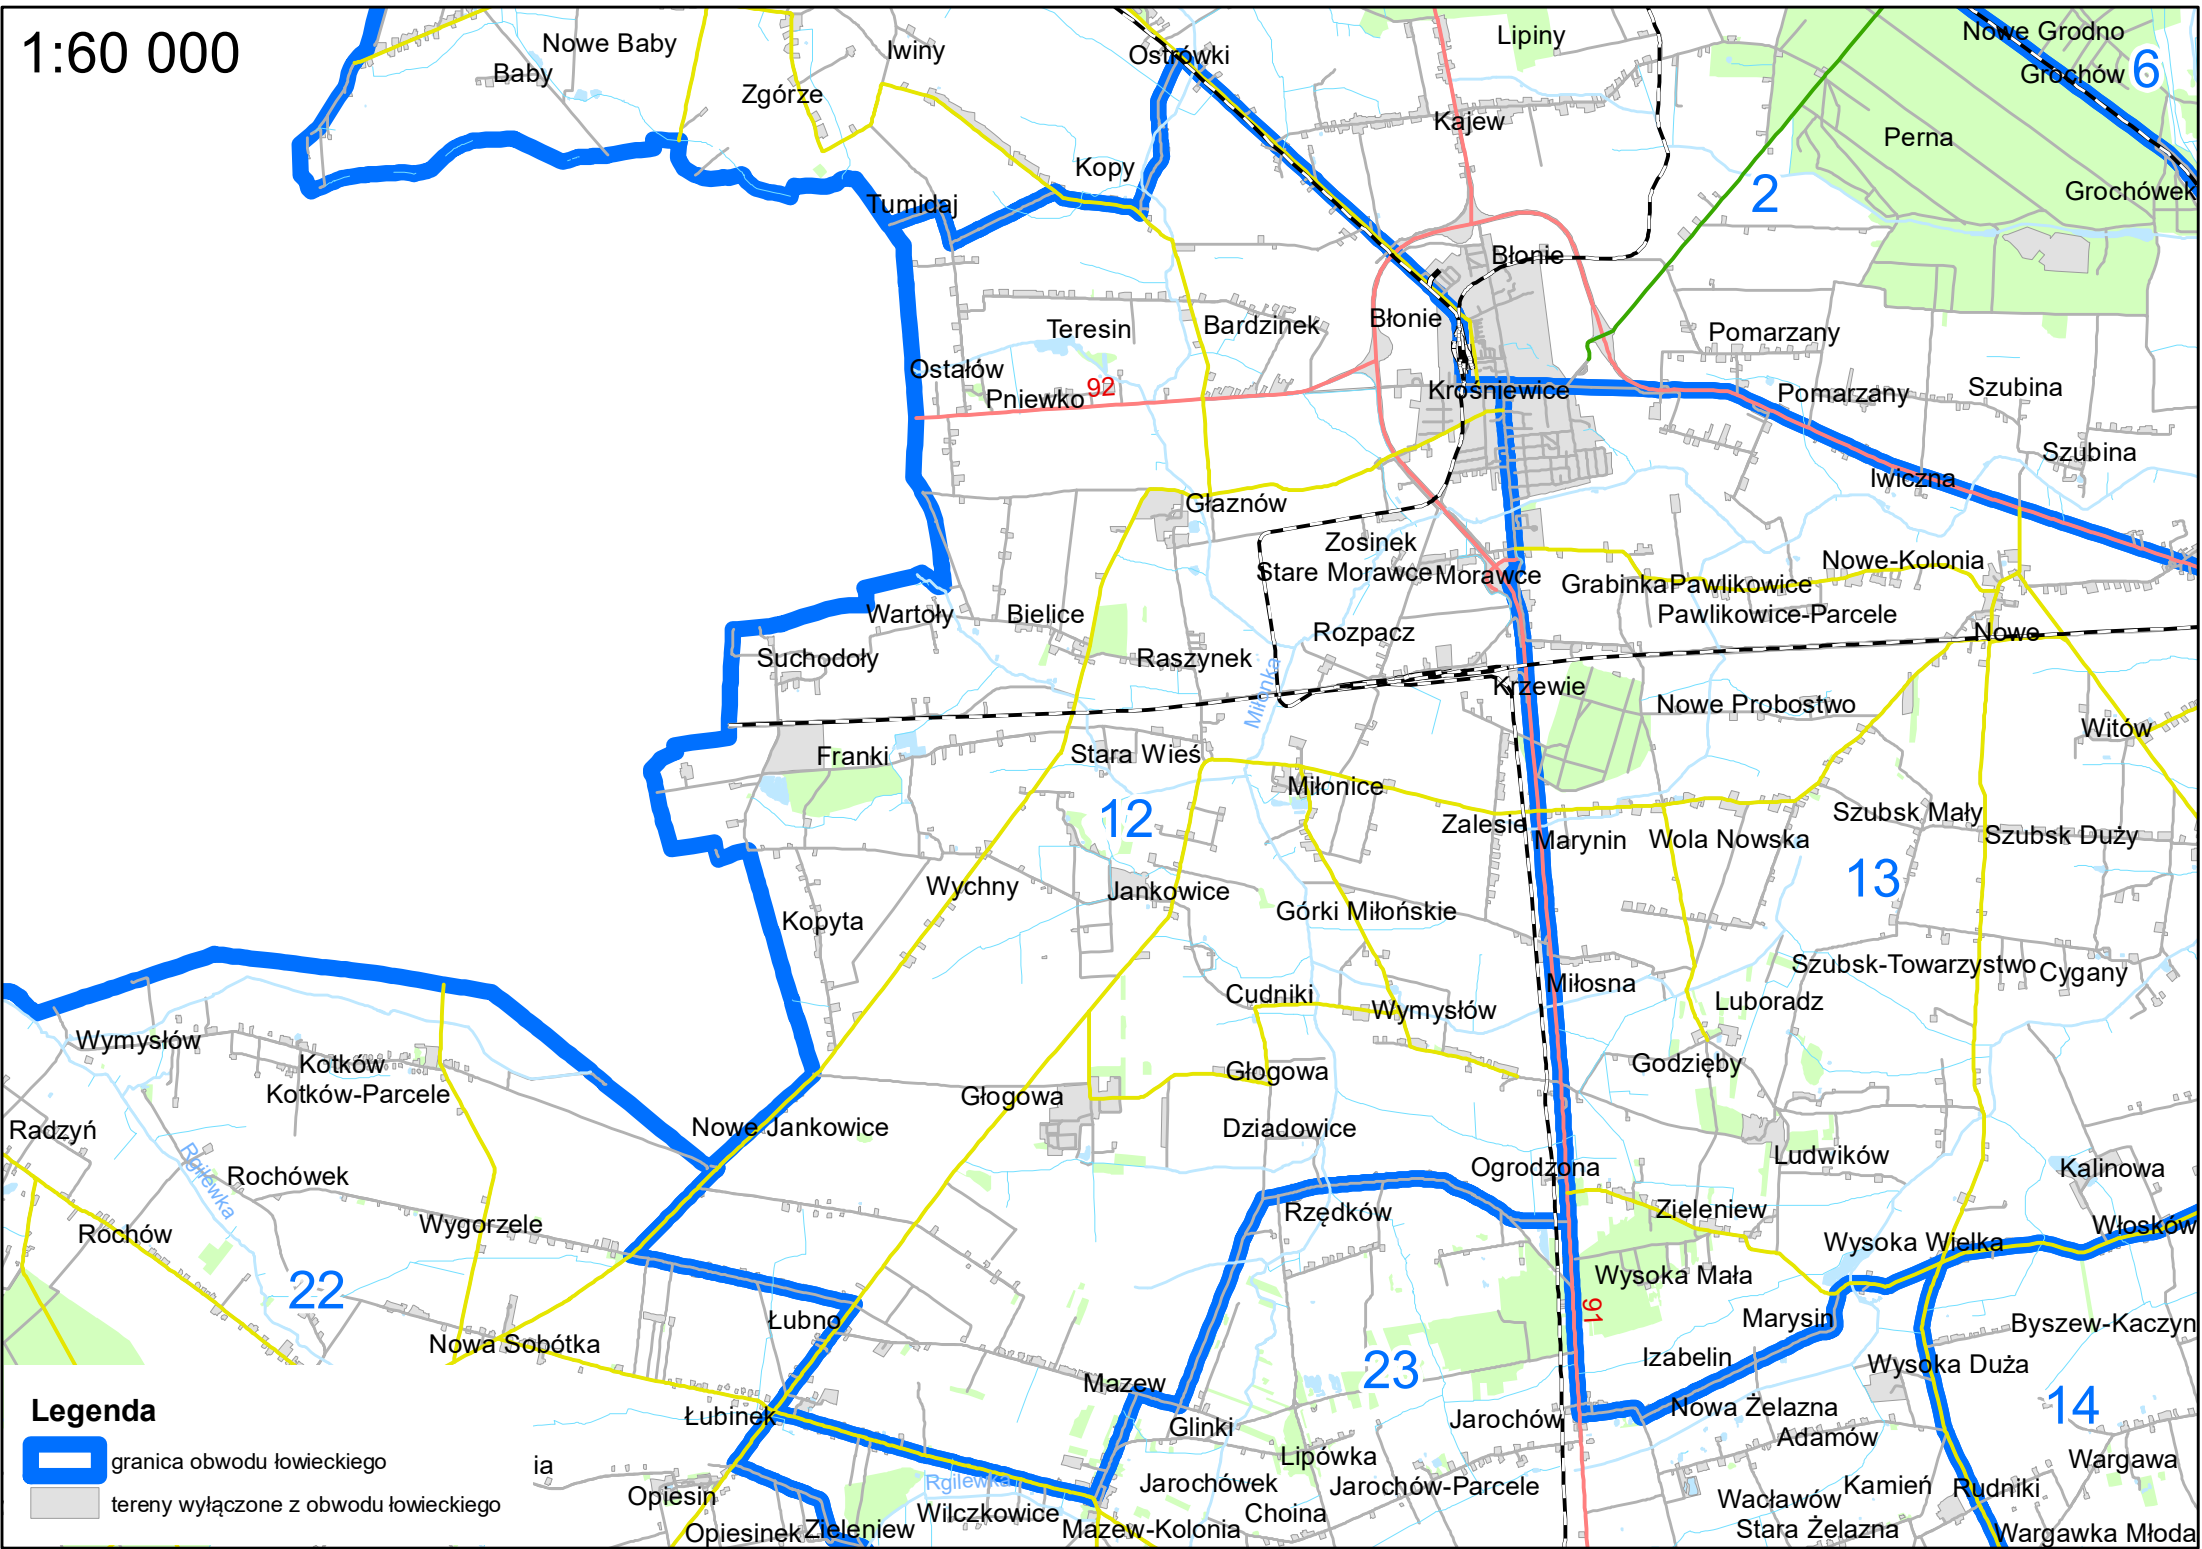

WOJEWÓDZTWO ŁÓDZKIE OBWODY ŁOWIECKIE

1:50 000

Legenda

-  granica obwodu łowieckiego
-  tereny wyłączone z obwodu łowieckiego

1:80 000

1:50 000

Legenda

-  granica obwodu łowieckiego
-  tereny wyłączone z obwodu łowieckiego

B
1:50 000

Legenda

-  granica obwodu łowieckiego
-  tereny wyłączone z obwodu łowieckiego

1:50 000

1:50 000

Legenda

-  granica obwodu łowieckiego
-  tereny wyłączone z obwodu łowieckiego

1:60 000

Legenda

-  granica obwodu łowieckiego
-  tereny wyłączone z obwodu łowieckiego

1:50 000

1:60 000

- Legenda**
-  granica obwodu łowieckiego
 -  tereny wyłączone z obwodu łowieckiego

1:50 000

Legenda

-  granica obwodu łowieckiego
-  tereny wyłączone z obwodu łowieckiego