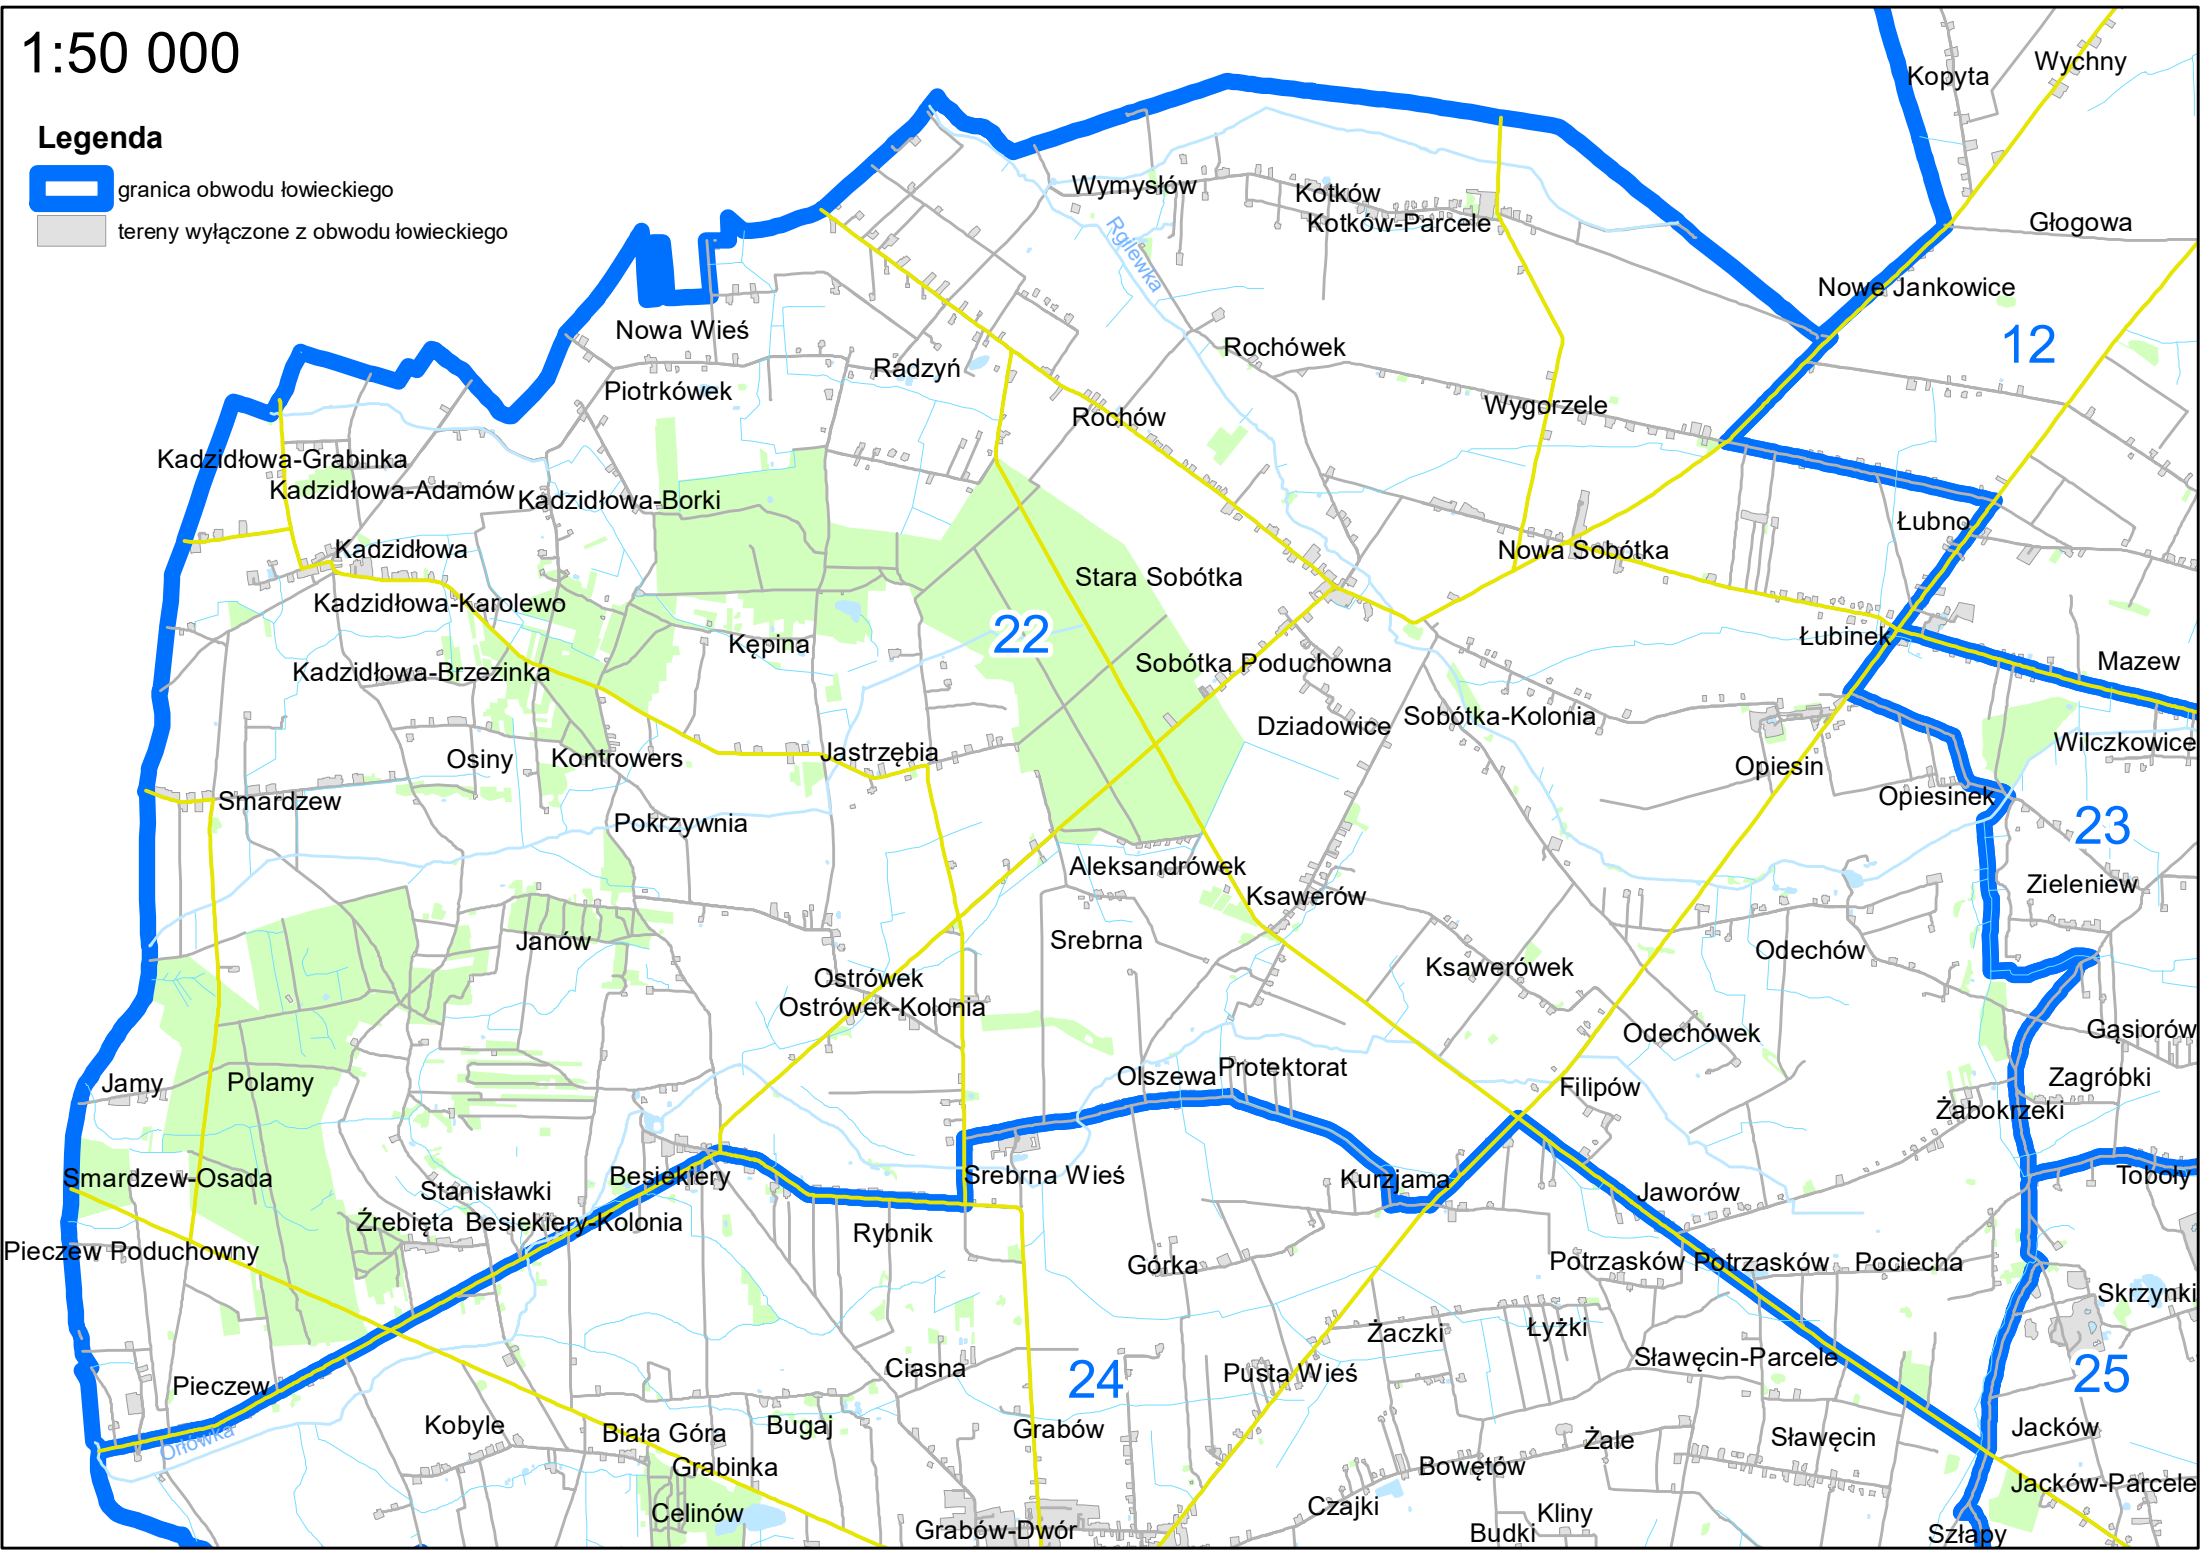

1:50 000

- Legenda**
-  granica obwodu łowieckiego
 -  tereny wyłączone z obwodu łowieckiego

1:50 000

Legenda

-  granica obwodu łowieckiego
-  tereny wyłączone z obwodu łowieckiego

1:50 000

Legenda

-  granica obwodu łowieckiego
-  tereny wyłączone z obwodu łowieckiego

1:60 000

Legenda

-  granica obwodu łowieckiego
-  tereny wyłączone z obwodu łowieckiego

Map labels include: Chrusle, Joda, Brodne-Towarzystwo, Brodne-Józefów, Tydówka, Olszyny, Bargowie, Stara Wieś, Wejsce, Piaski, Konstantynów, Polanka, Natolin, Kiernoski, Wiśniewo, Zosino, Osiek Drugi, Osiek Trzeci, Osiek, Osiek Trzeci, Czerniew, Czerniew-Kolonia, Lasocin, Janino, Osiny, Piotrowo, Natolin-Osiński, Sokołów-Kolonia, Krzyżyk Osiński, Jadzień, Zastruga, Witonía, Bąków, Kocierzew Północny, Poprzeczka, Lipnice, Karsznice Małe, Karsznice Duże, Skowroda Północna, Różyce, Stara Wieś, Kocierzew Kościelny, Olesinek, Kobylec, Stanisławówek, Jeziorko Północne, Biedaków, Niespusza-Wieś, Skowroda Południowa, Kępiny, Żórawieniec, Kocierzew Południowy, Parcela, Jeziorko, Jeziorko Południowe, Mastki, Karnków, Karnkowska Górka, Górki, Wicie, Litynek, Czaplinek, Lenartów, Przemysłów, Wyborów, Chąsno, Chąsno Drugie, Błędów, Stara Wieś, Delcin, Retki, Kalinówek, Sierzniki, Sierzniki od Boczek, Boczki Chełmońskie, Gągolin Północny, Gągolin Zachodni, Gągolin Południowy, Goleńsko, Doły, Duża, Łaguszew, Płaskocin, Sromów, Ostrowiec.

1:50 000

Legenda

-  granica obwodu łowieckiego
-  tereny wyłączane z obwodu łowieckiego

1:50 000

- Legenda**
-  granica obwodu łowieckiego
 -  tereny wyłączone z obwodu łowieckiego

1:50 000

Legenda

-  granica obwodu łowieckiego
-  tereny wyłączone z obwodu łowieckiego