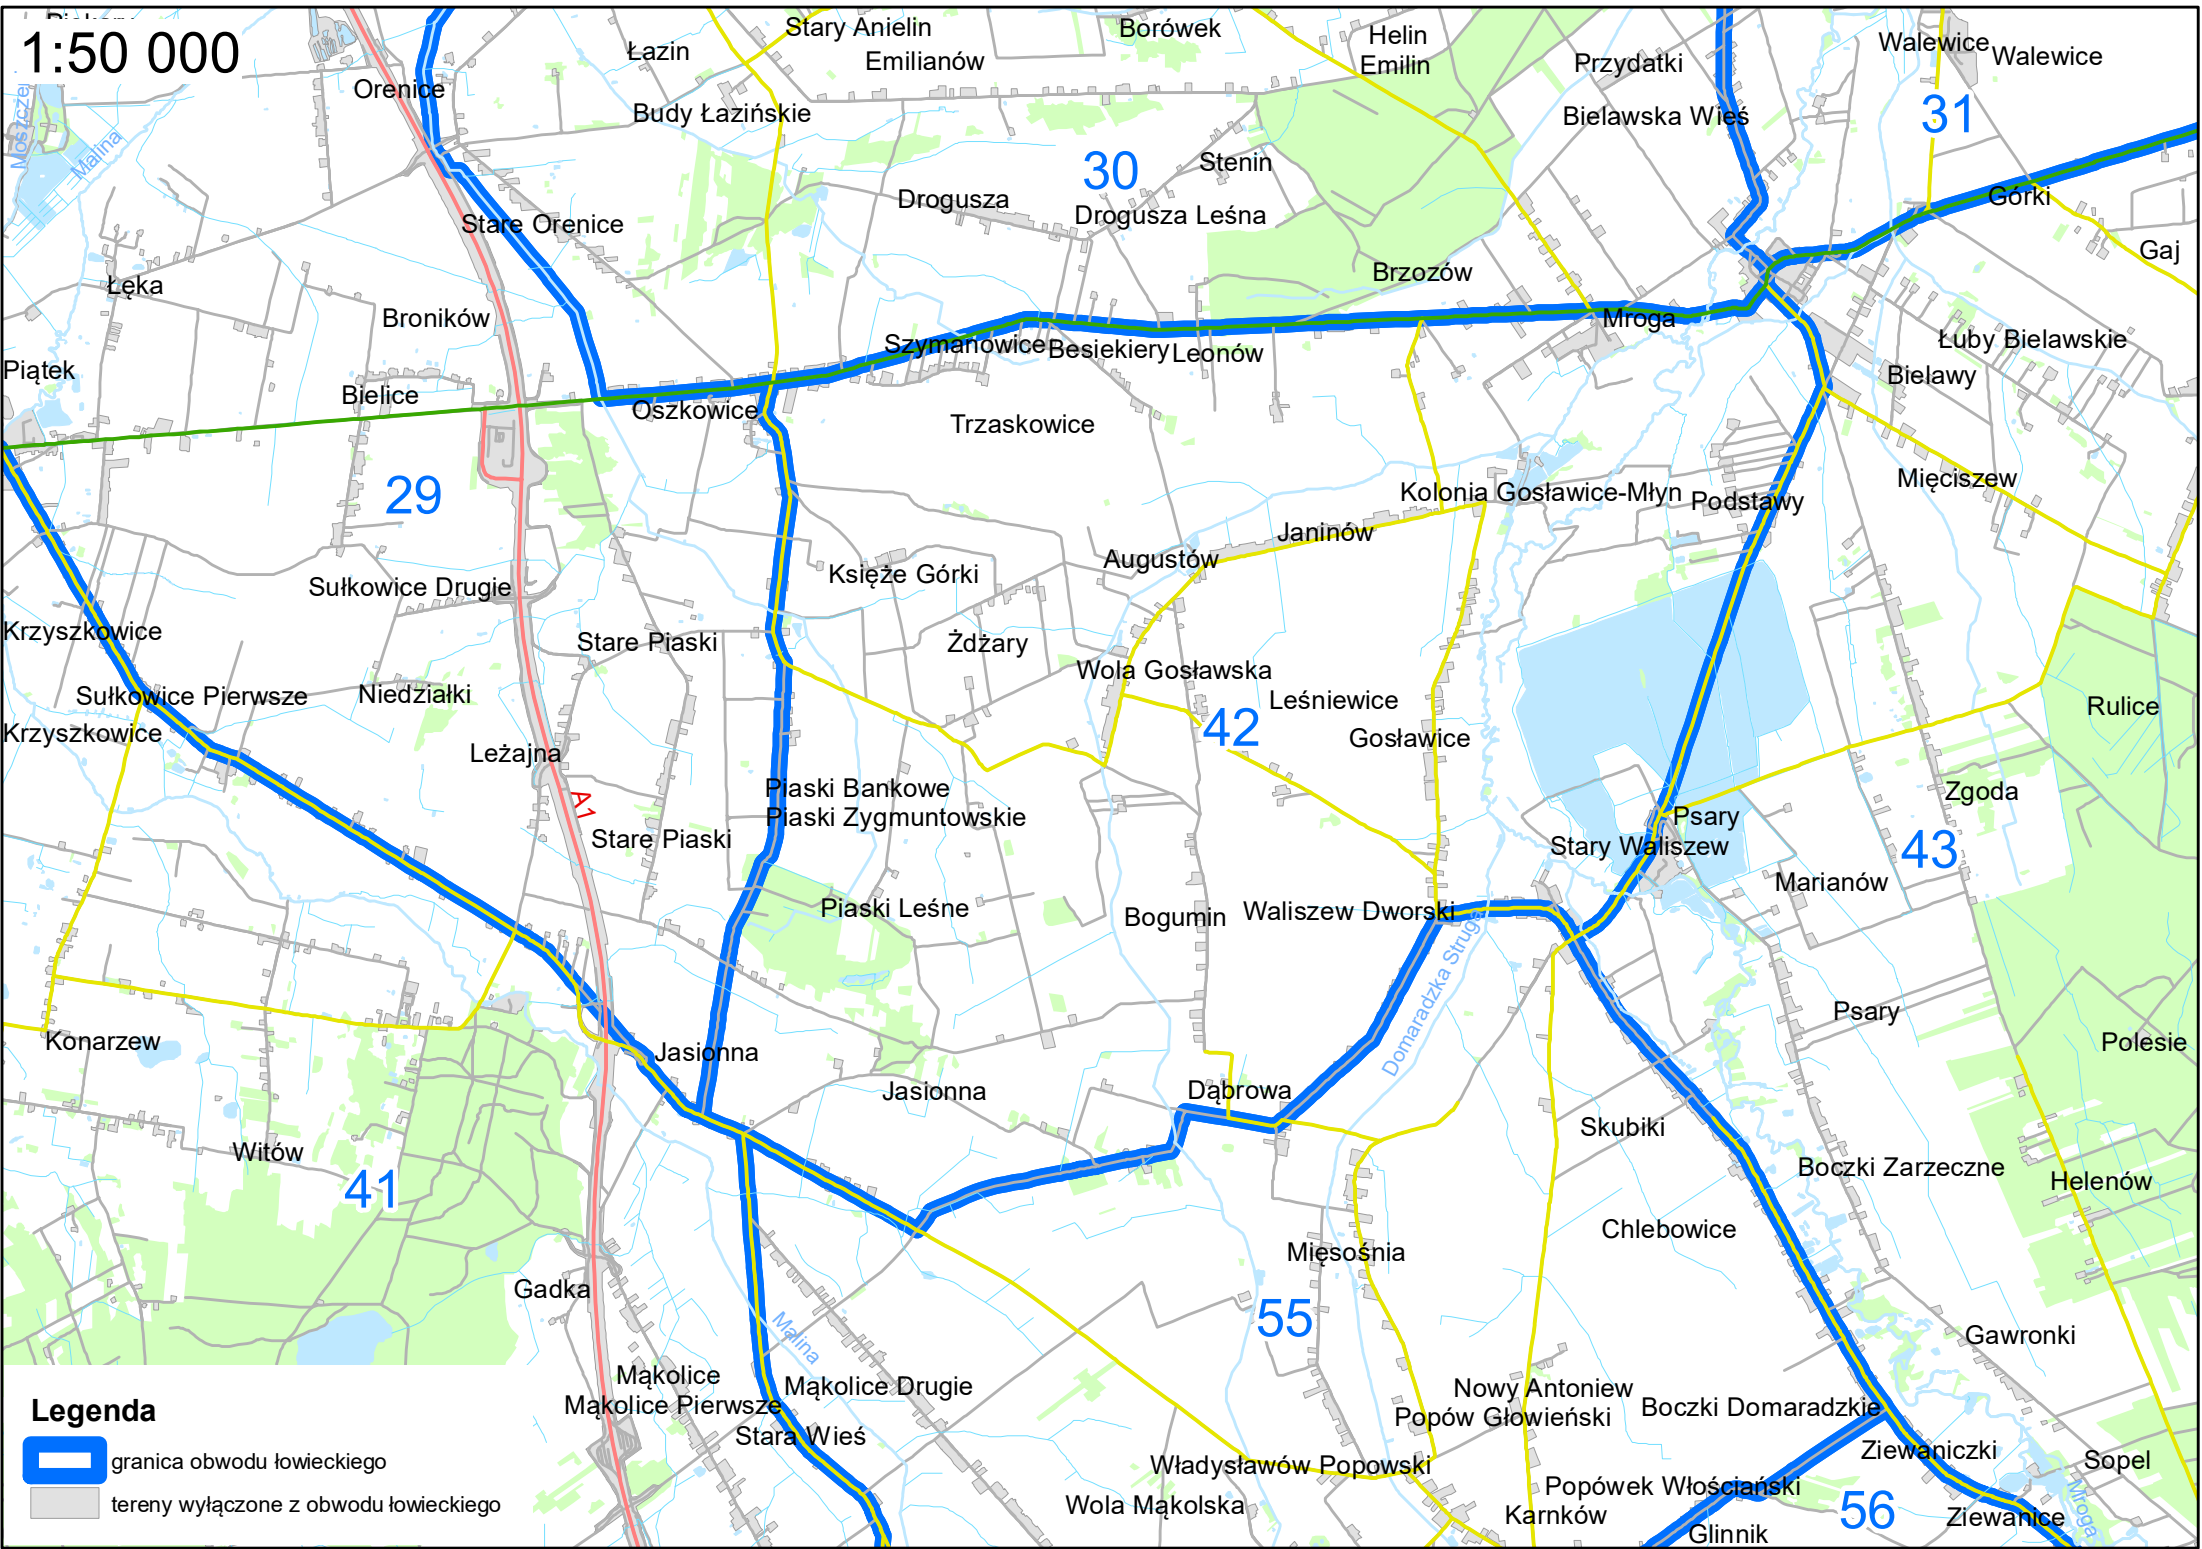

1:50 000

Legenda

-  granica obwodu łowieckiego
-  tereny wyłączone z obwodu łowieckiego

1:70 000

Legenda

- granica obwodu łowieckiego
- tereny wyłączone z obwodu łowieckiego

1:60 000

Legenda