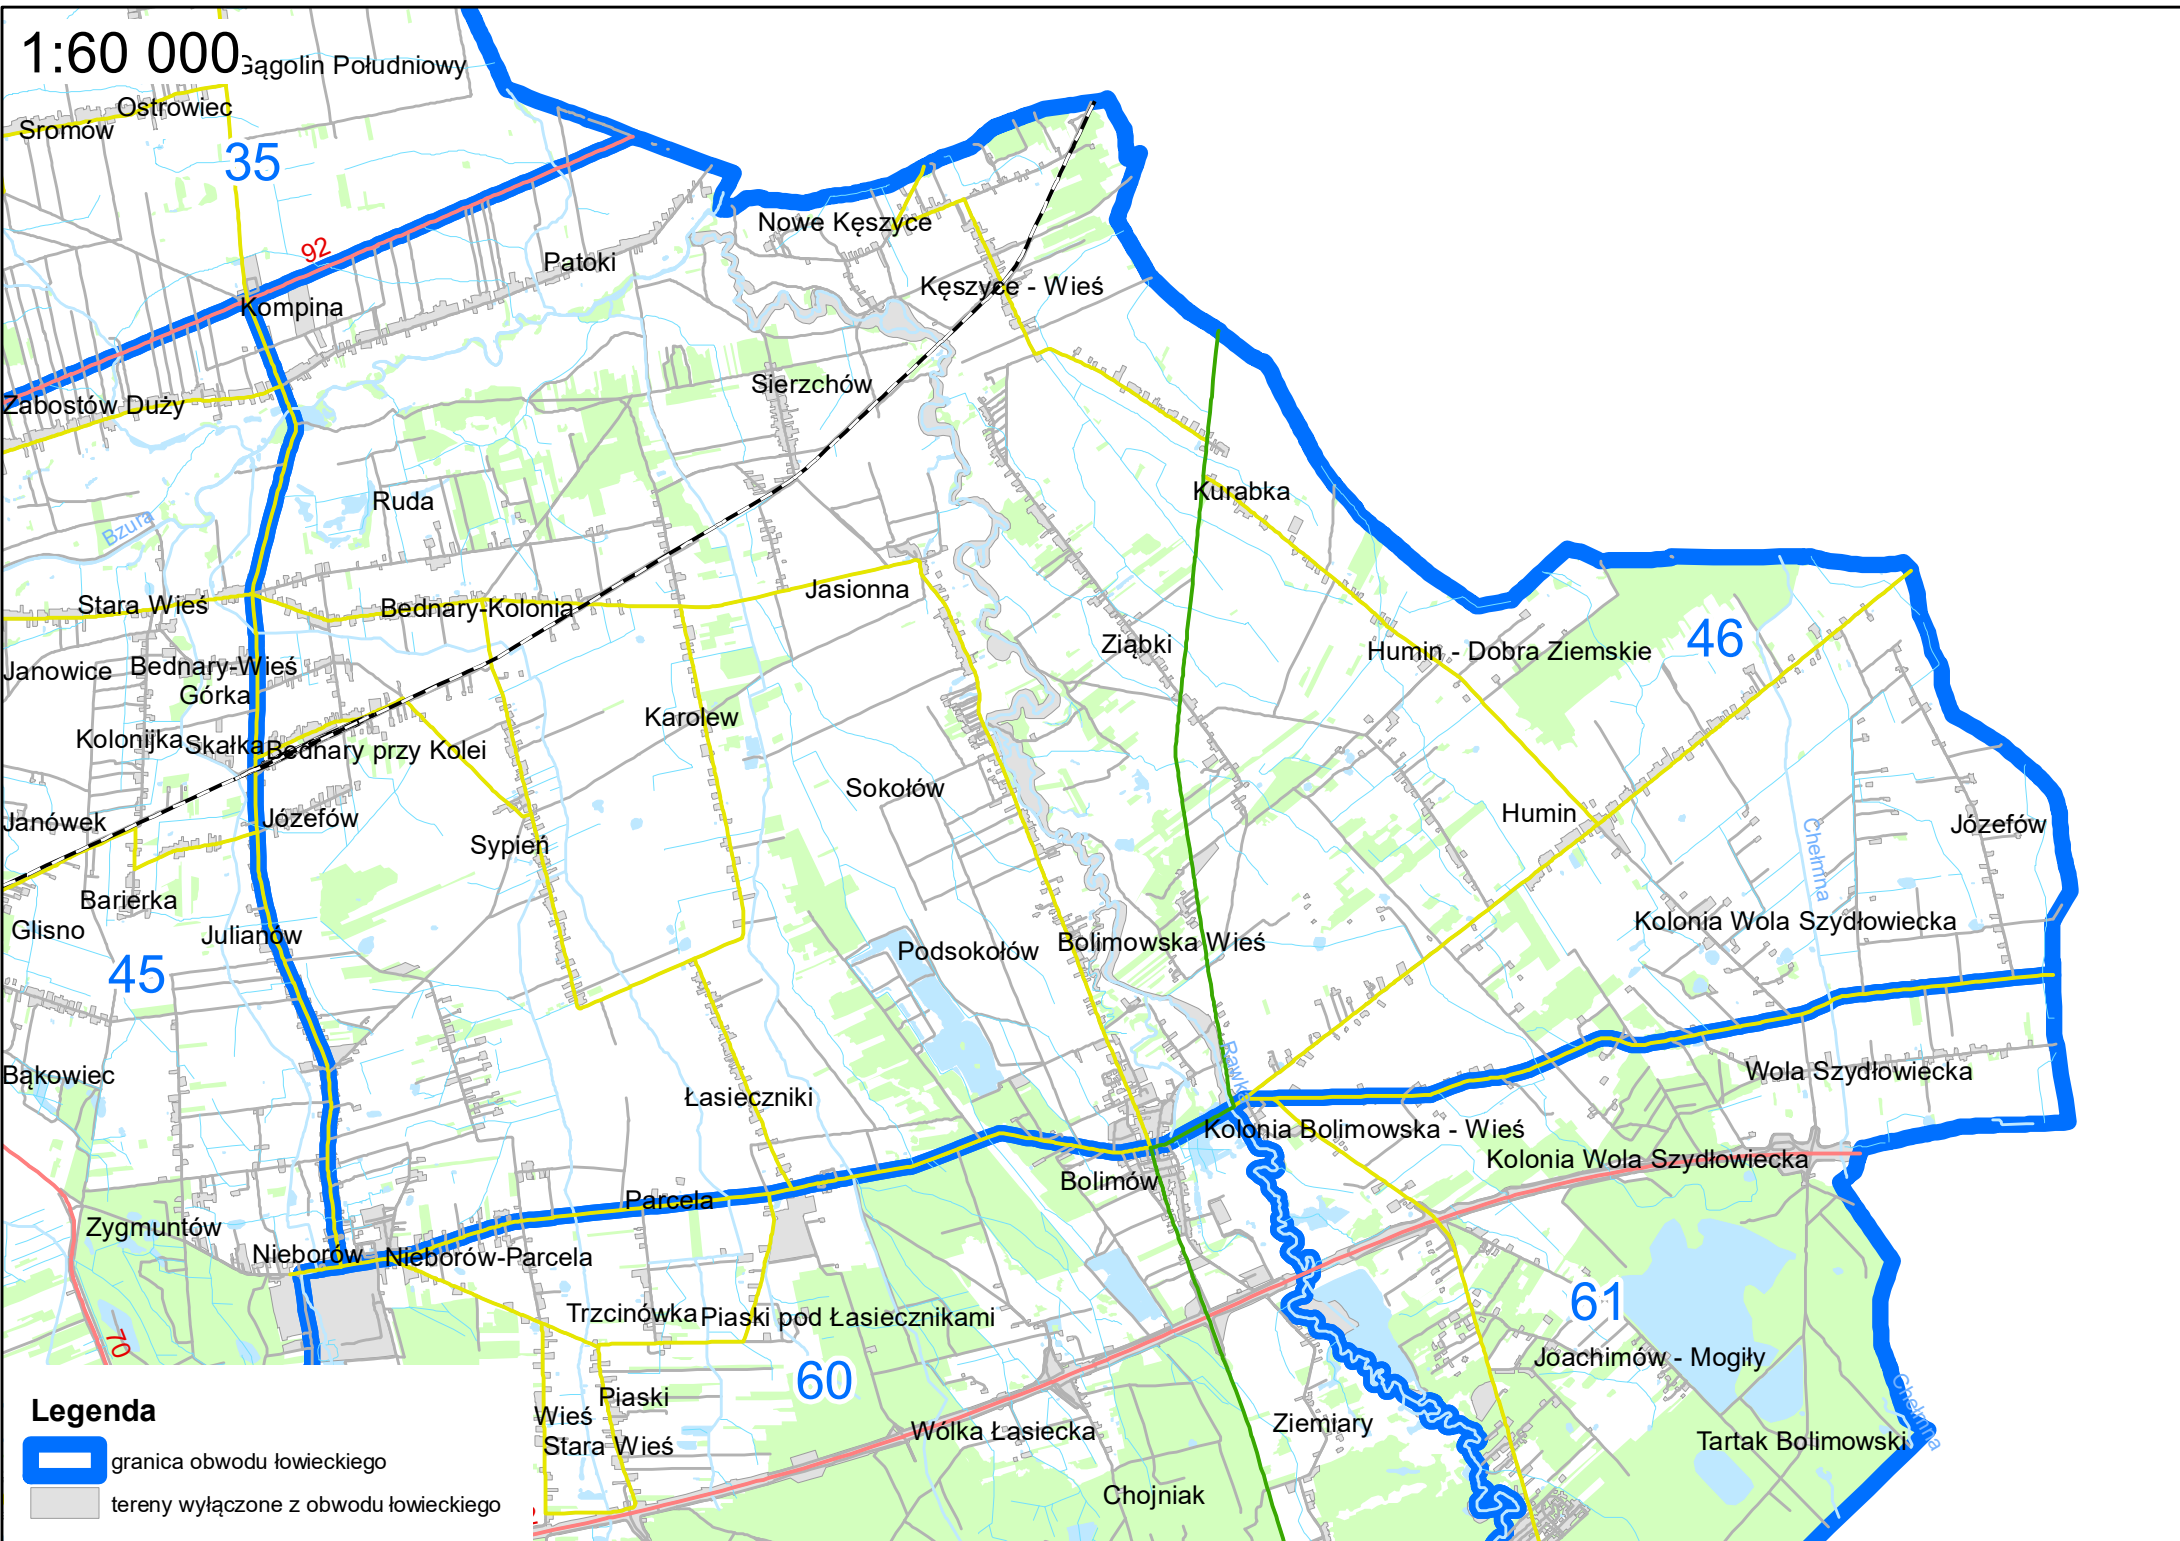

1:60 000

Żagolin Południowy

Ostrowiec
Sromów

35

92

Kompina

Patoki

Nowe Kęszyce

Kęszyce - Wieś

Zabostów Duży

Sierzchów

Ruda

Kurabka

Stara Wieś

Bednary-Kolonia

Jasionna

Ziąbki

Humin - Dobra Ziemska

46

Janowice Bednary-Wieś

Górka

Karolew

Sokołów

Humin

Józefów

Kolonijka Skalka

Bednary przy Kolei

Sypień

Janówek

Józefów

Bariarka

Julianów

Podokołów

Bolimowska Wieś

Kolonia Wola Szydłowiecka

45

Bąkowiec

Łasieczniki

Kolonia Bolimowska - Wieś

Kolonia Wola Szydłowiecka

Wola Szydłowiecka

Zygmuntów

Nieborów Nieborów-Parcela

Parcela

Bolimów

61

Joachimów - Mogiły

Legenda

granica obwodu łowieckiego

tereny wyłączone z obwodu łowieckiego

60

Wies Piaski

Stara Wieś

Wólka Łasiecka

Ziemiary

Tartak Bolimowski

Chojniak