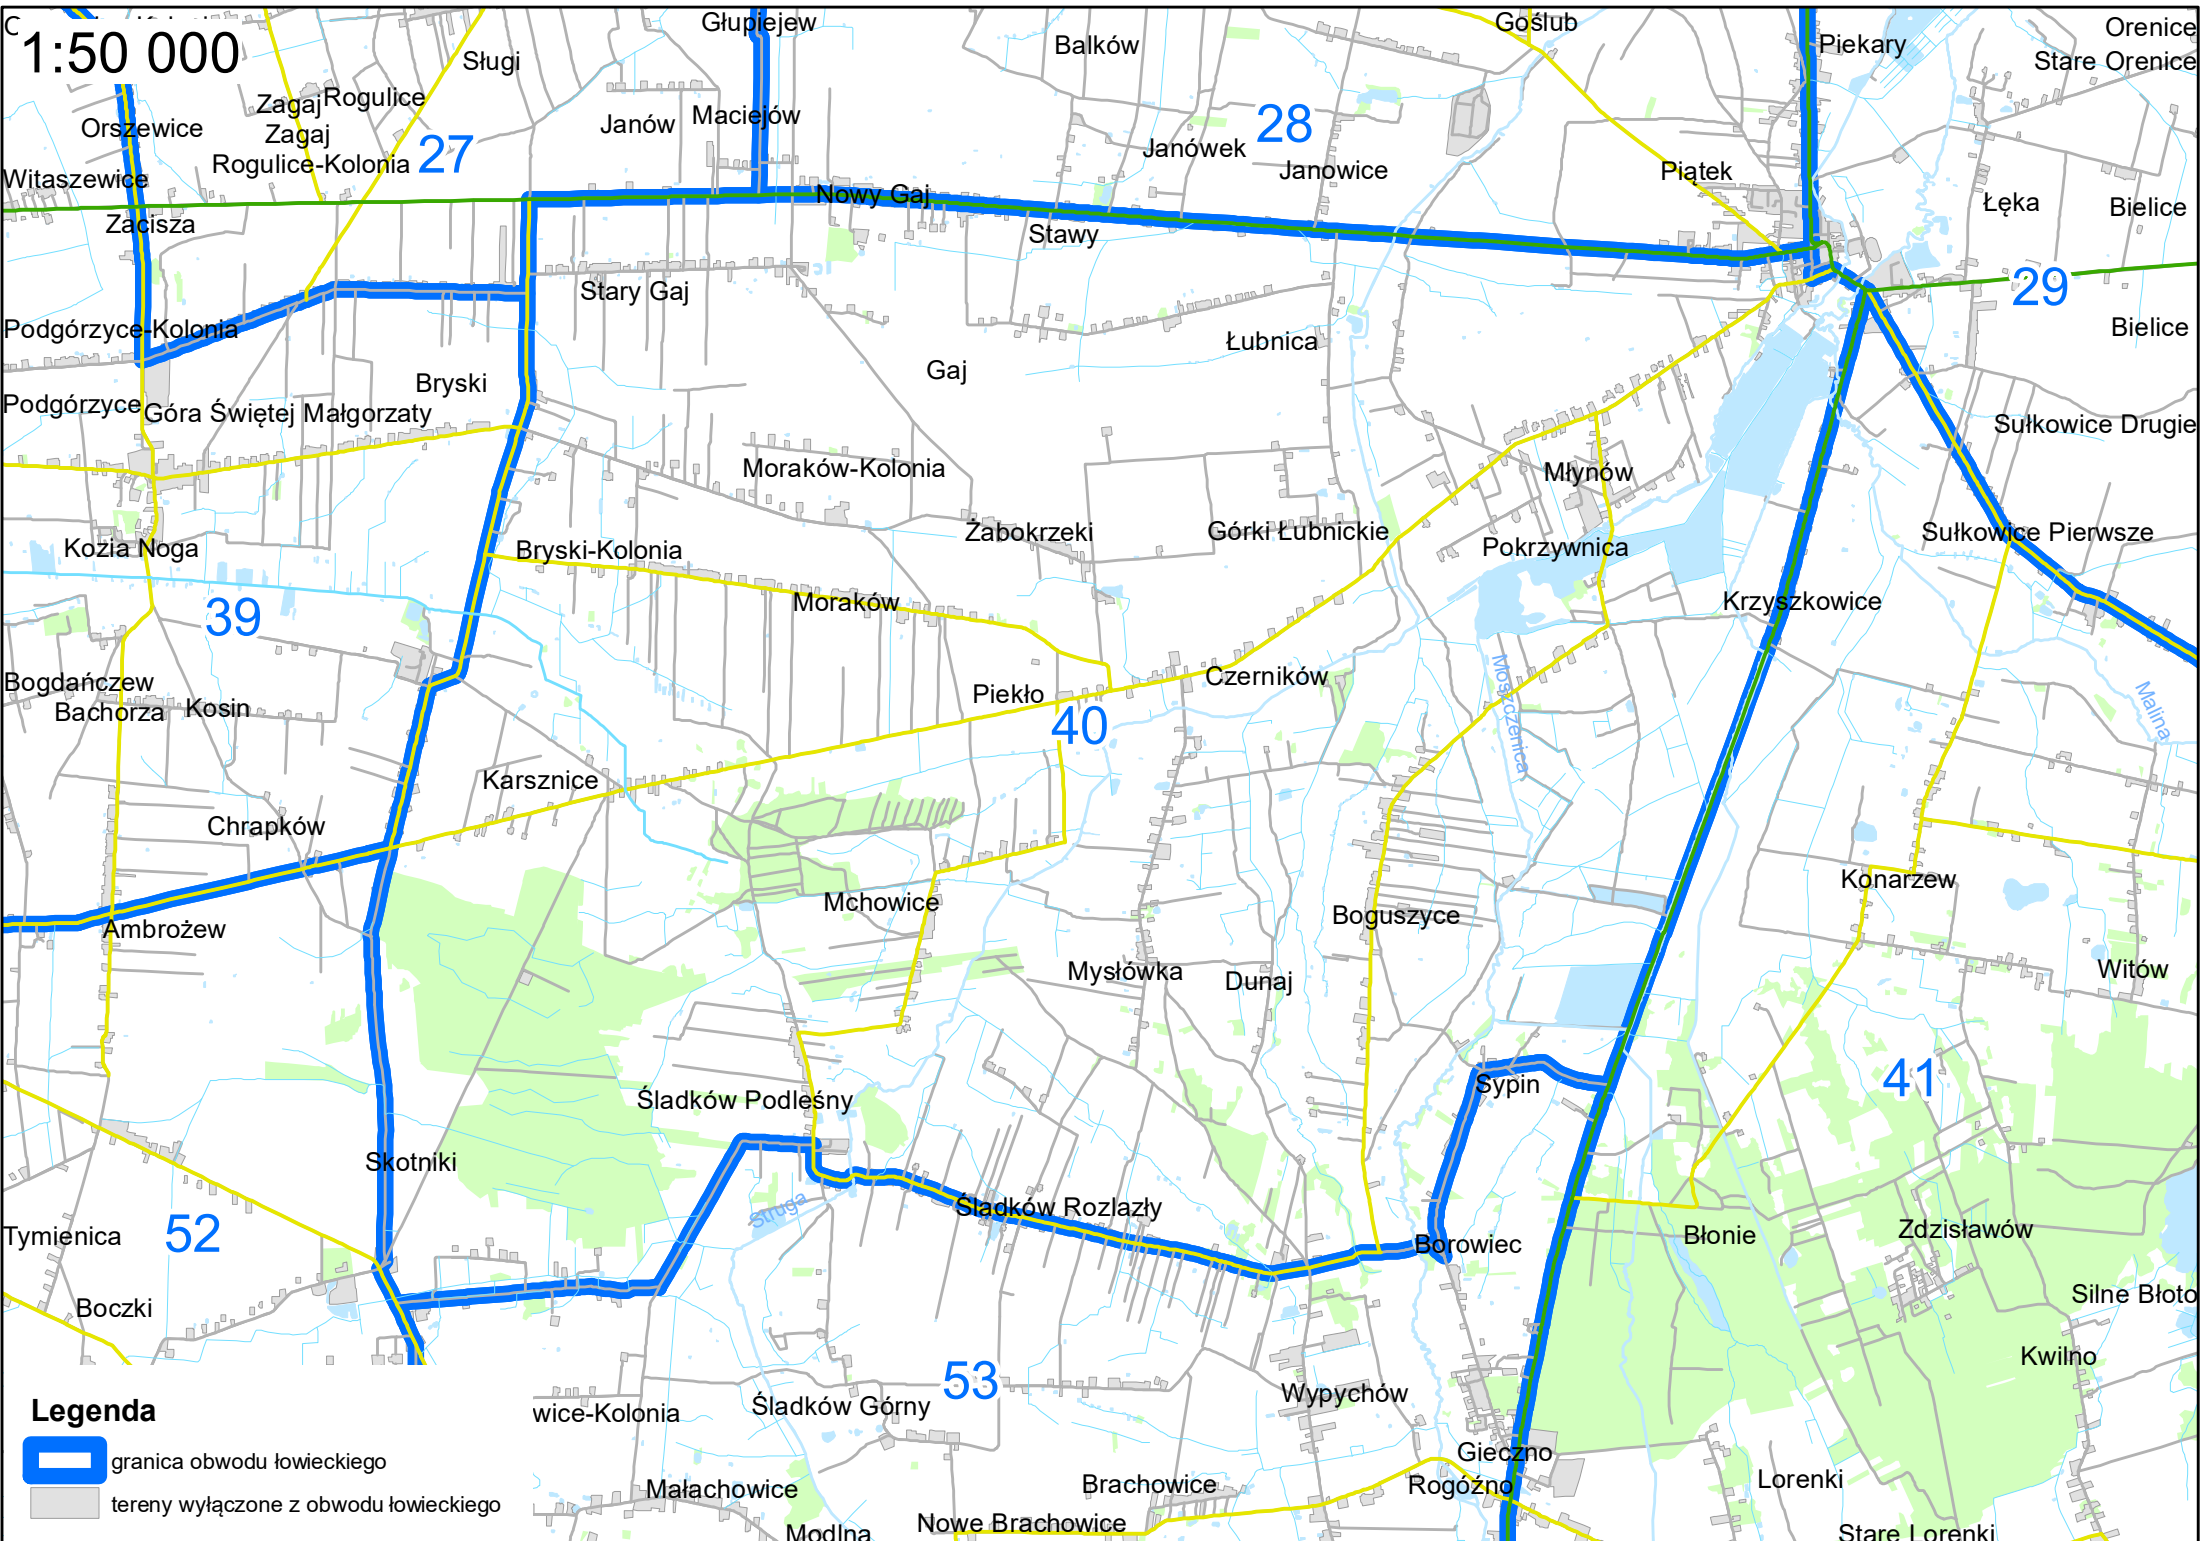

C
1:50 000

1. **Legenda**
2. granica obwodu łowieckiego
   - tereny wyłączone z obwodu łowieckiego