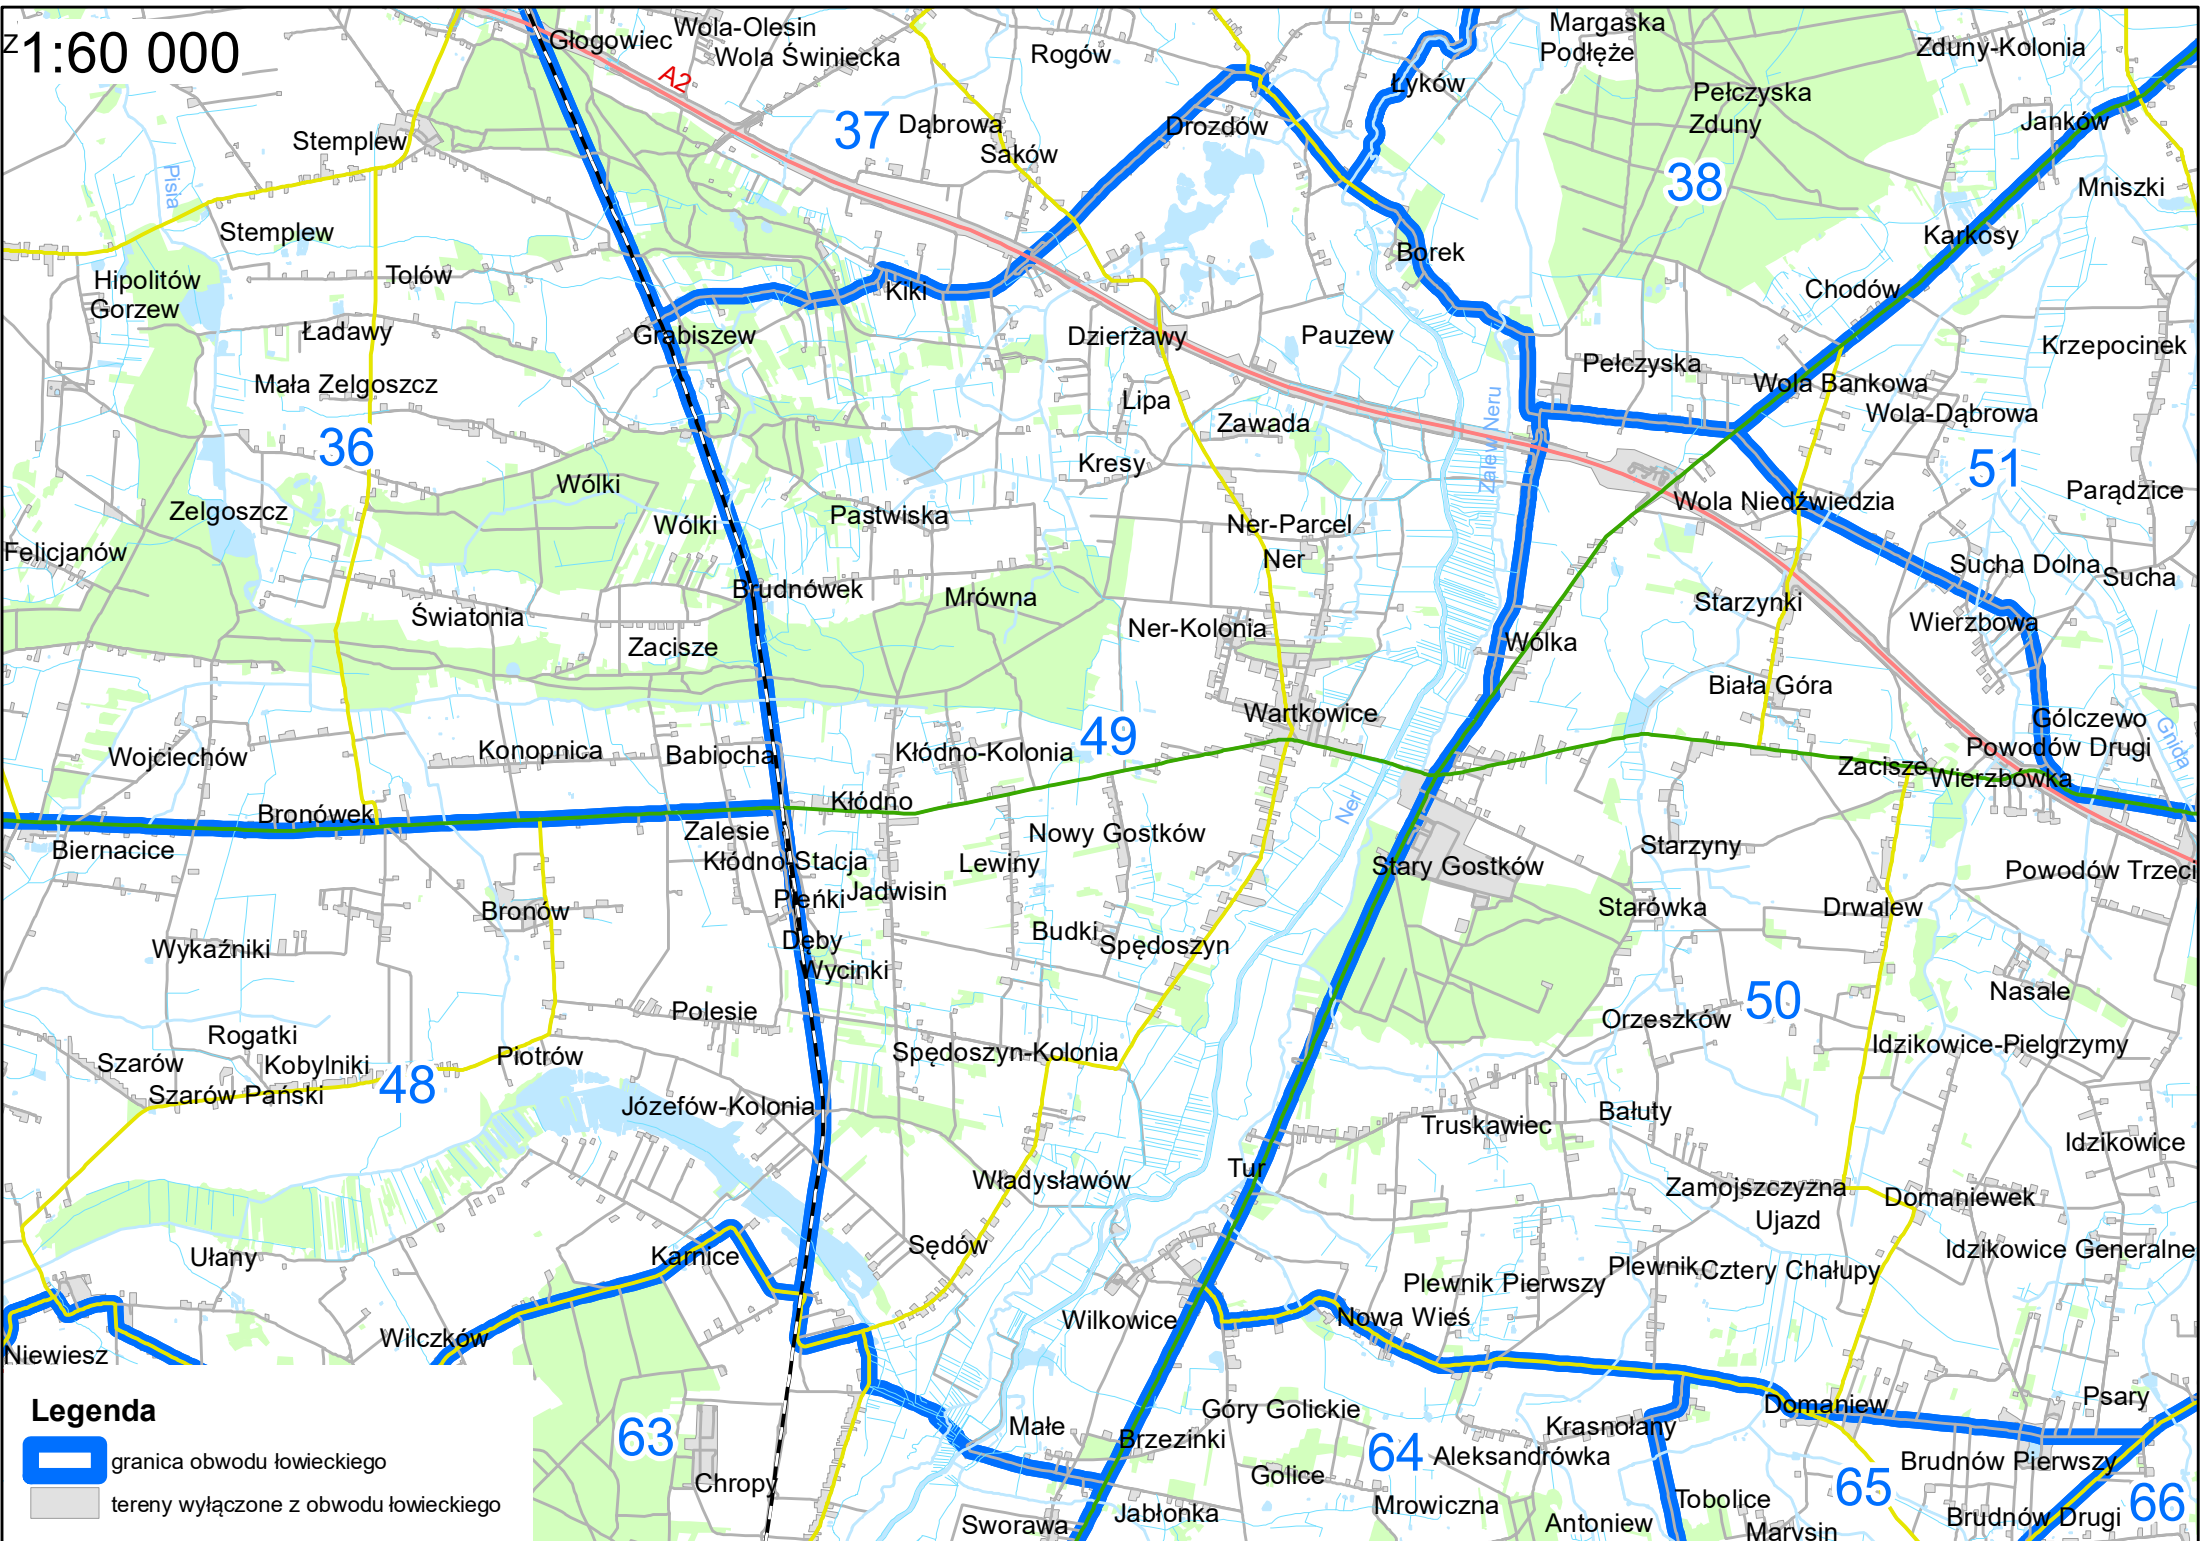

1:60 000

Legenda

- granica obwodu łowieckiego
- tereny wyłączone z obwodu łowieckiego