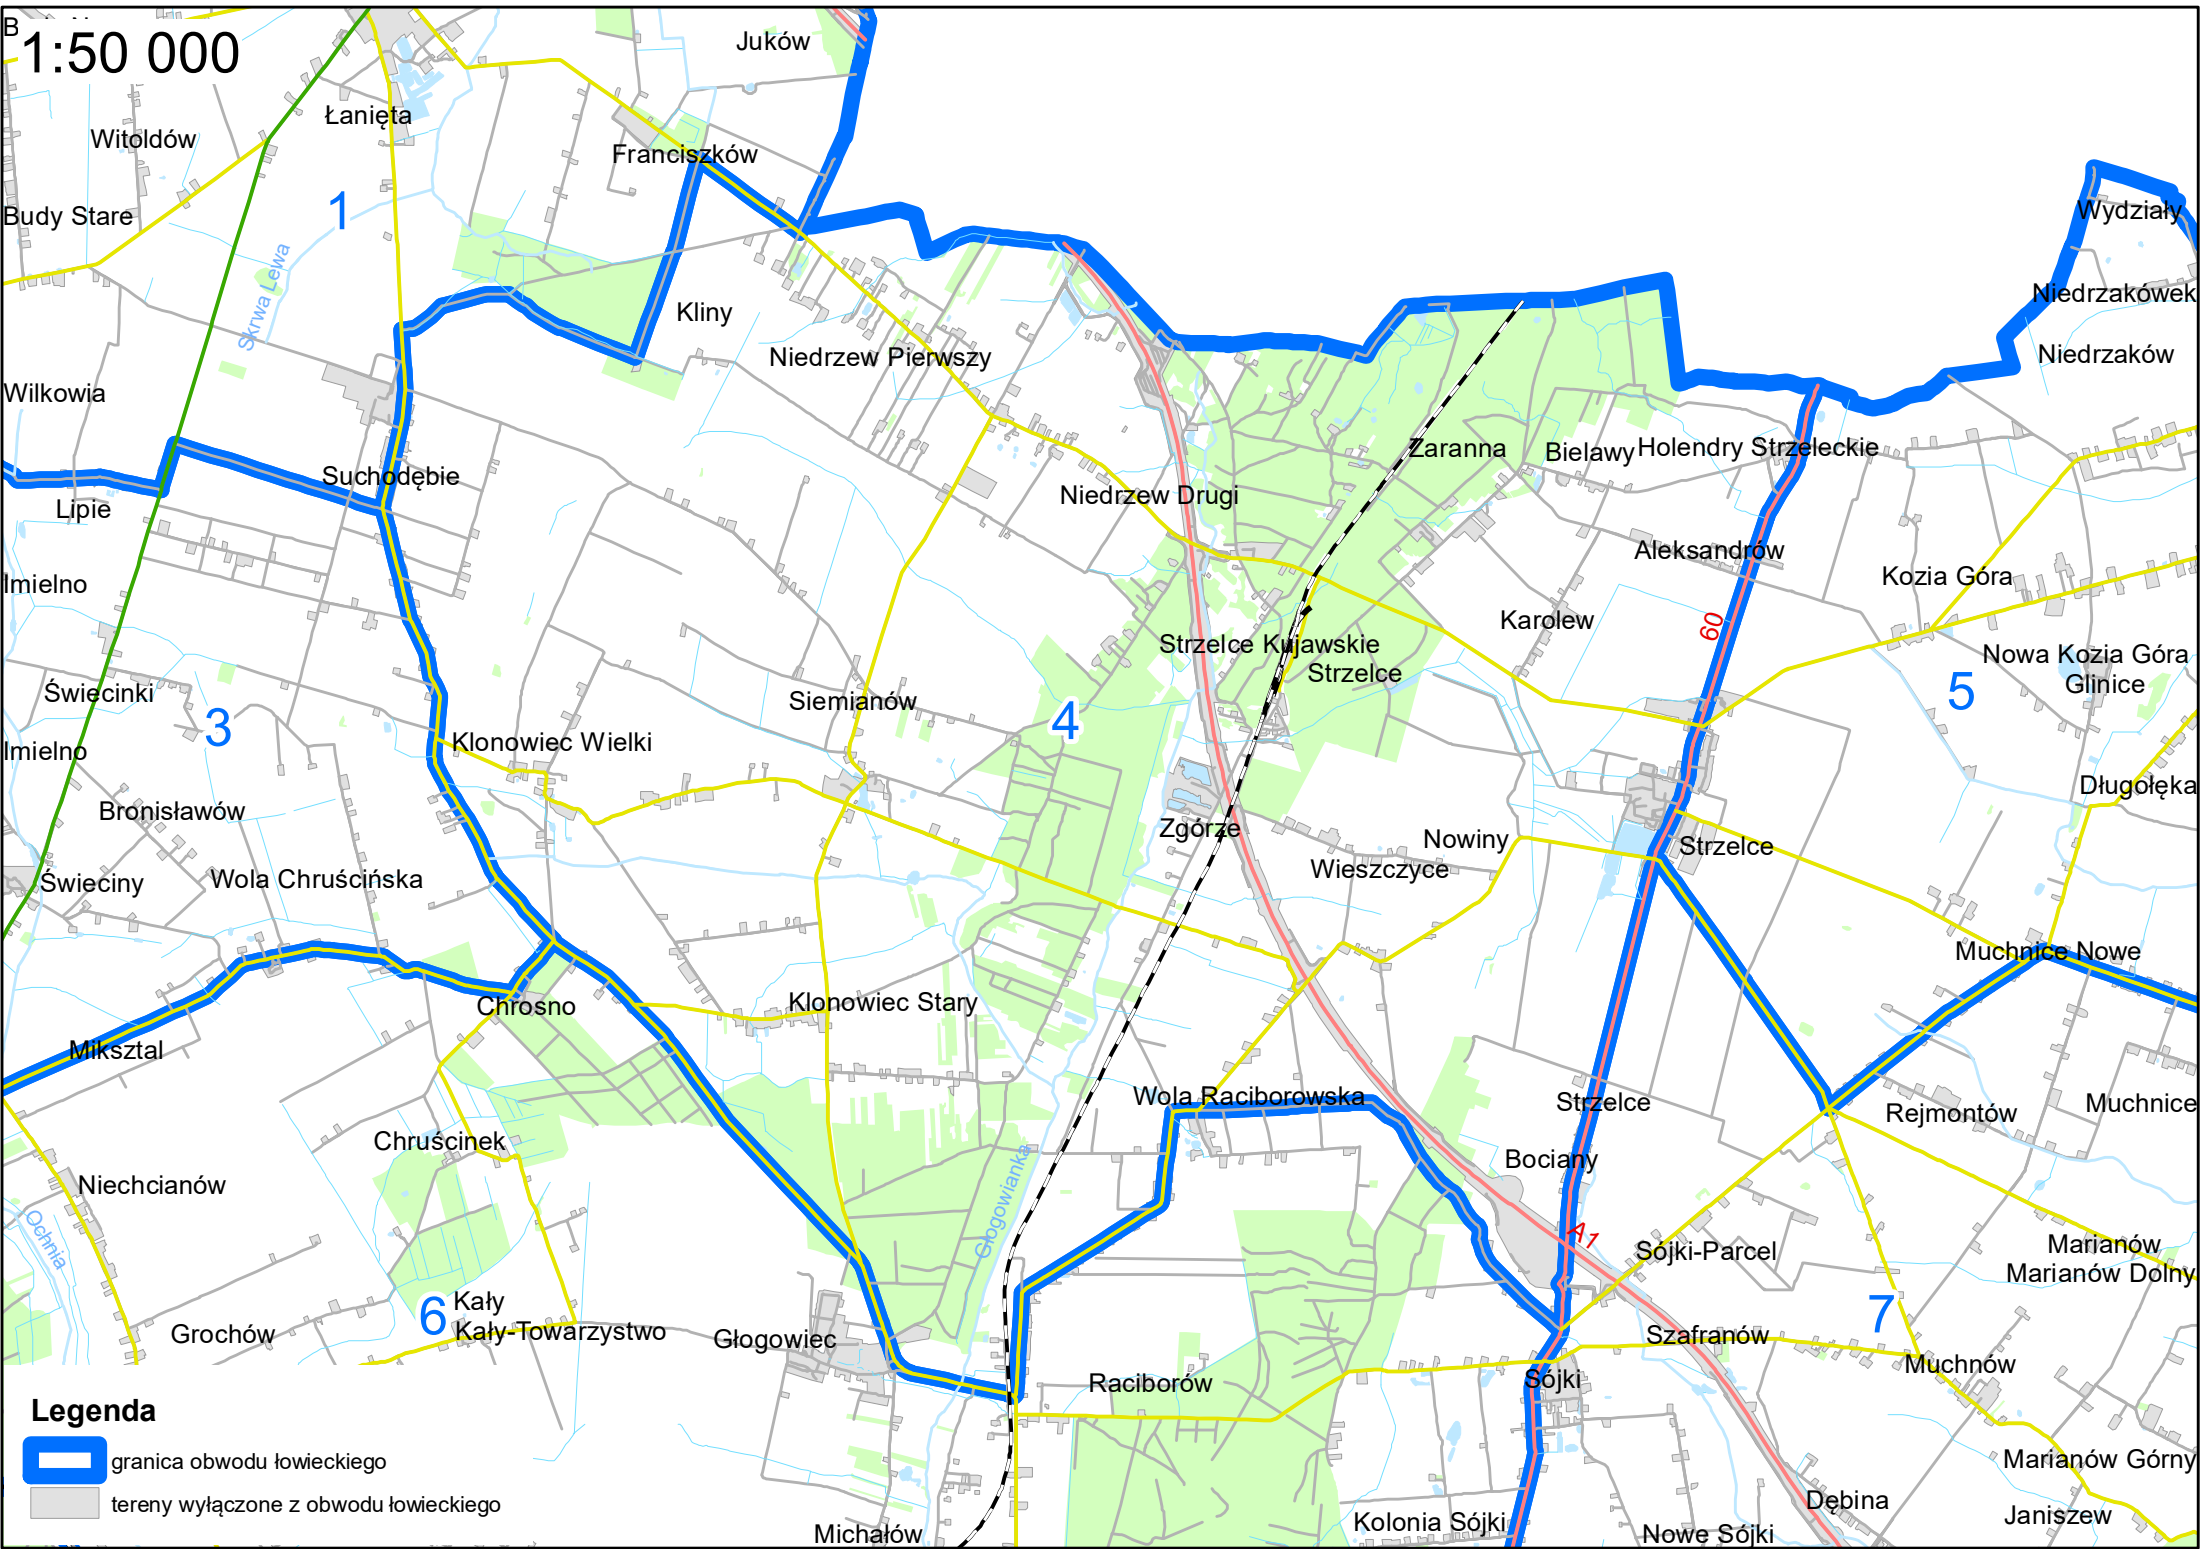

WOJEWÓDZTWO ŁÓDZKIE OBWODY ŁOWIECKIE

1:50 000

Legenda

-  granica obwodu łowieckiego
-  tereny wyłączone z obwodu łowieckiego

1:80 000

1:50 000

Legenda

-  granica obwodu łowieckiego
-  tereny wyłączone z obwodu łowieckiego

B
1:50 000

Legenda

-  granica obwodu łowieckiego
-  tereny wyłączone z obwodu łowieckiego

1:50 000

1:50 000

Legenda

-  granica obwodu łowieckiego
-  tereny wyłączone z obwodu łowieckiego

1:60 000