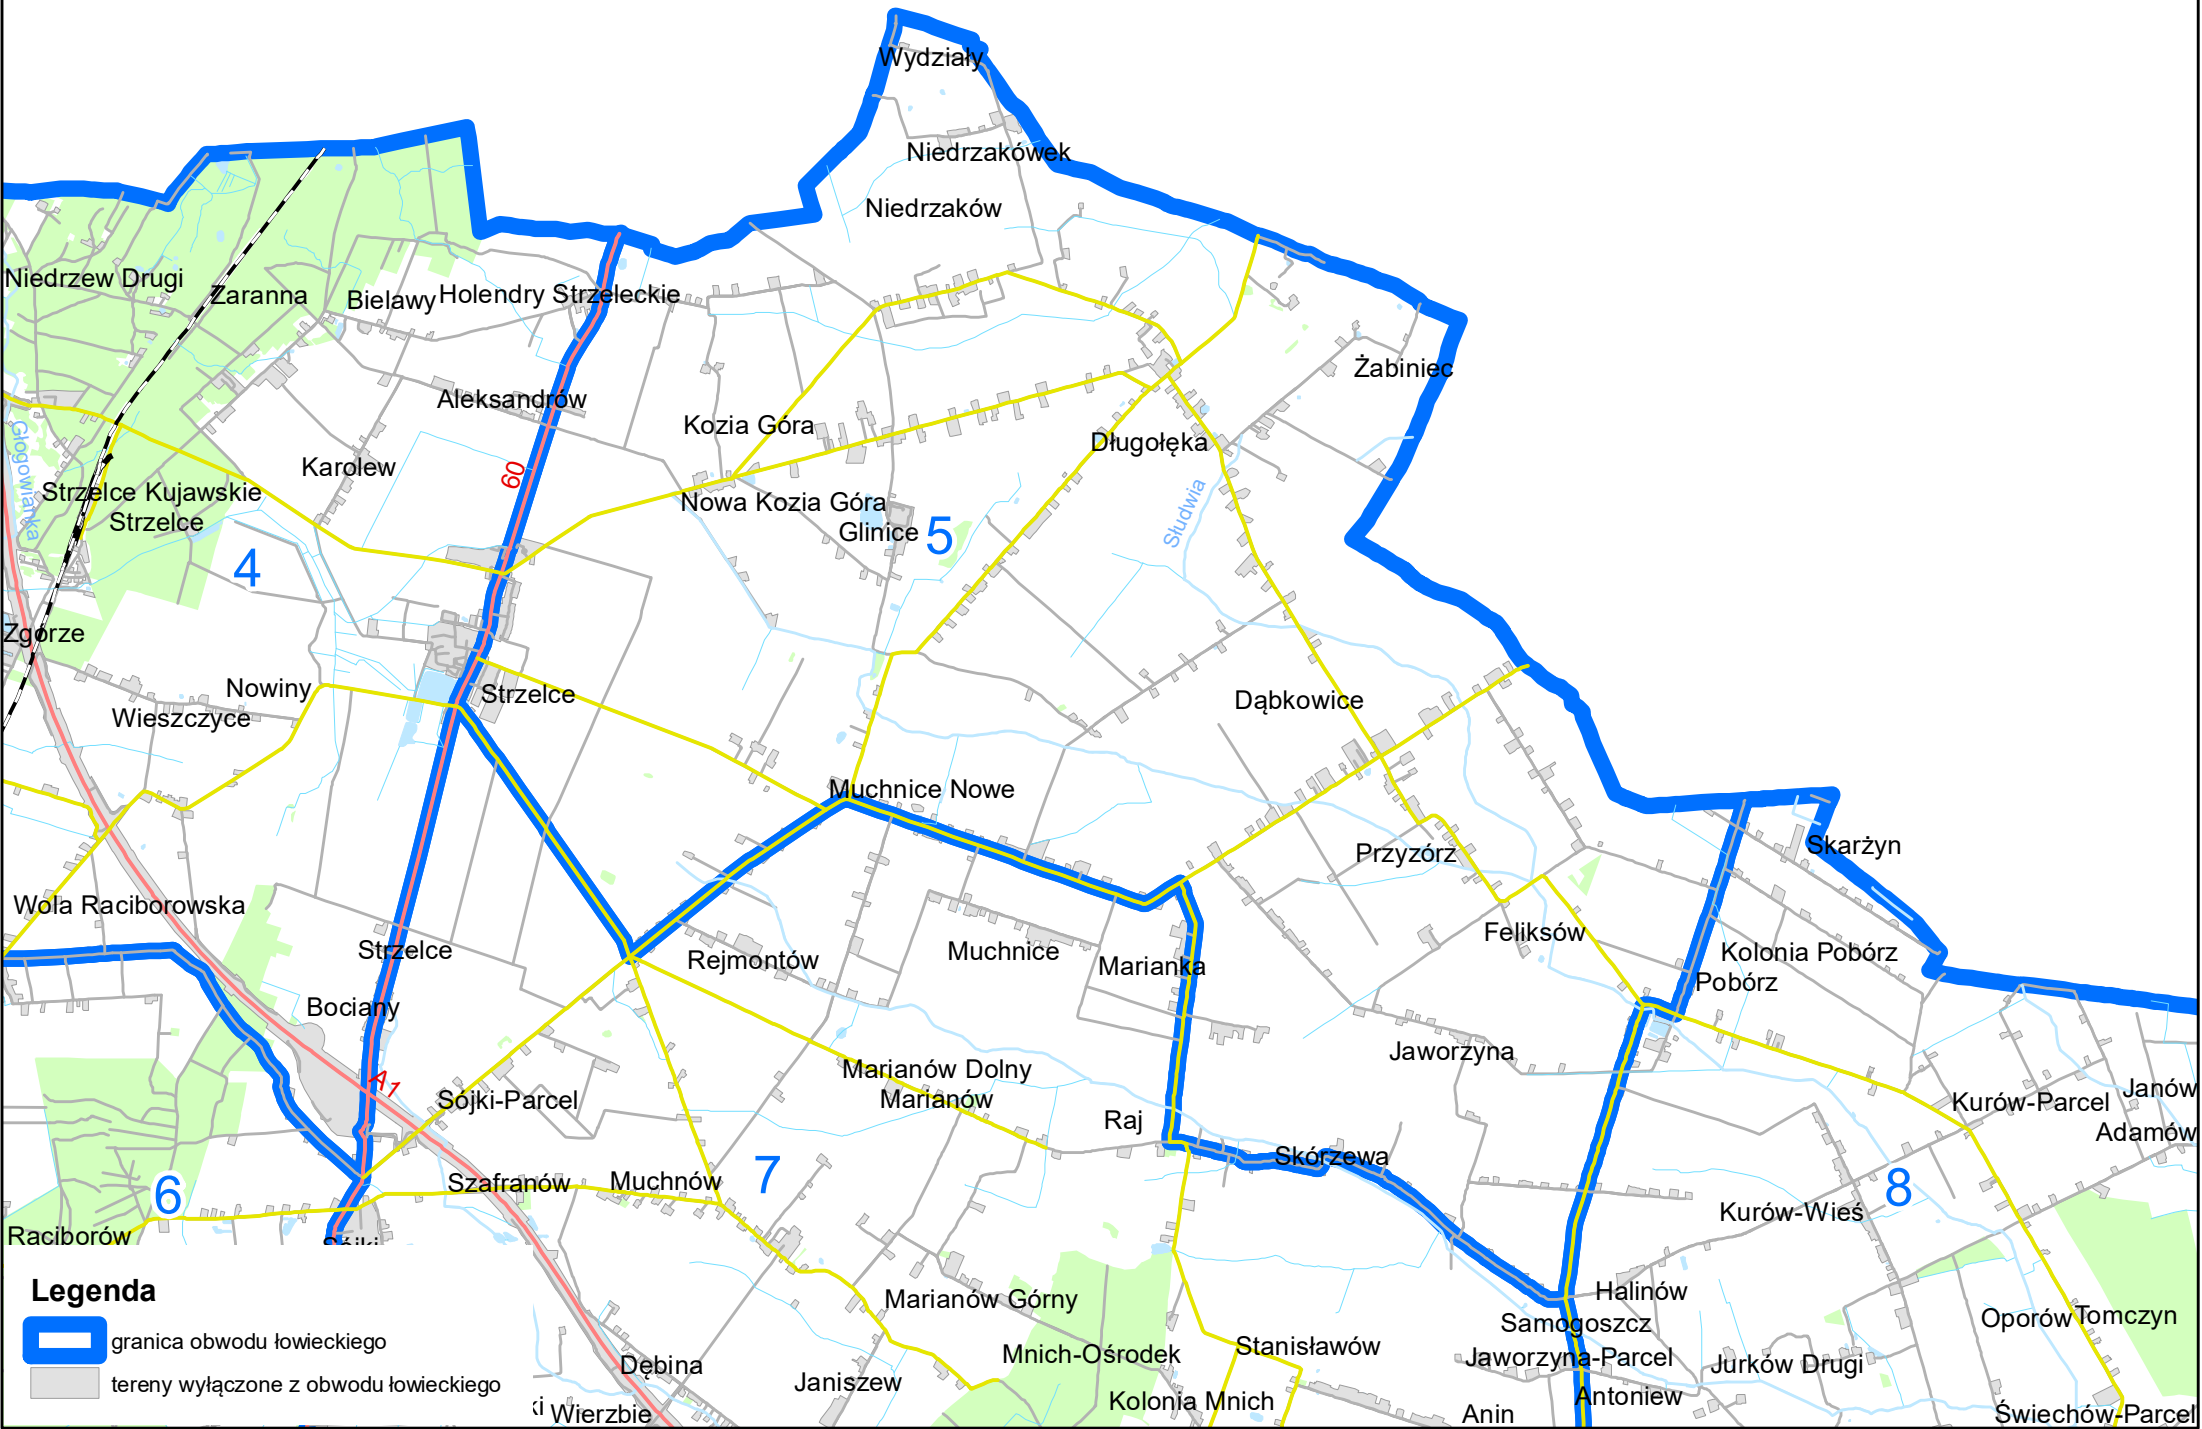

WOJEWÓDZTWO ŁÓDZKIE OBWODY ŁOWIECKIE

1:50 000

Legenda

-  granica obwodu łowieckiego
-  tereny wyłączone z obwodu łowieckiego

1:80 000

1:50 000

Legenda

-  granica obwodu łowieckiego
-  tereny wyłączone z obwodu łowieckiego

B
1:50 000

Legenda

-  granica obwodu łowieckiego
-  tereny wyłączone z obwodu łowieckiego

1:50 000

1:50 000

Legenda

-  granica obwodu łowieckiego
-  tereny wyłączone z obwodu łowieckiego

1:60 000