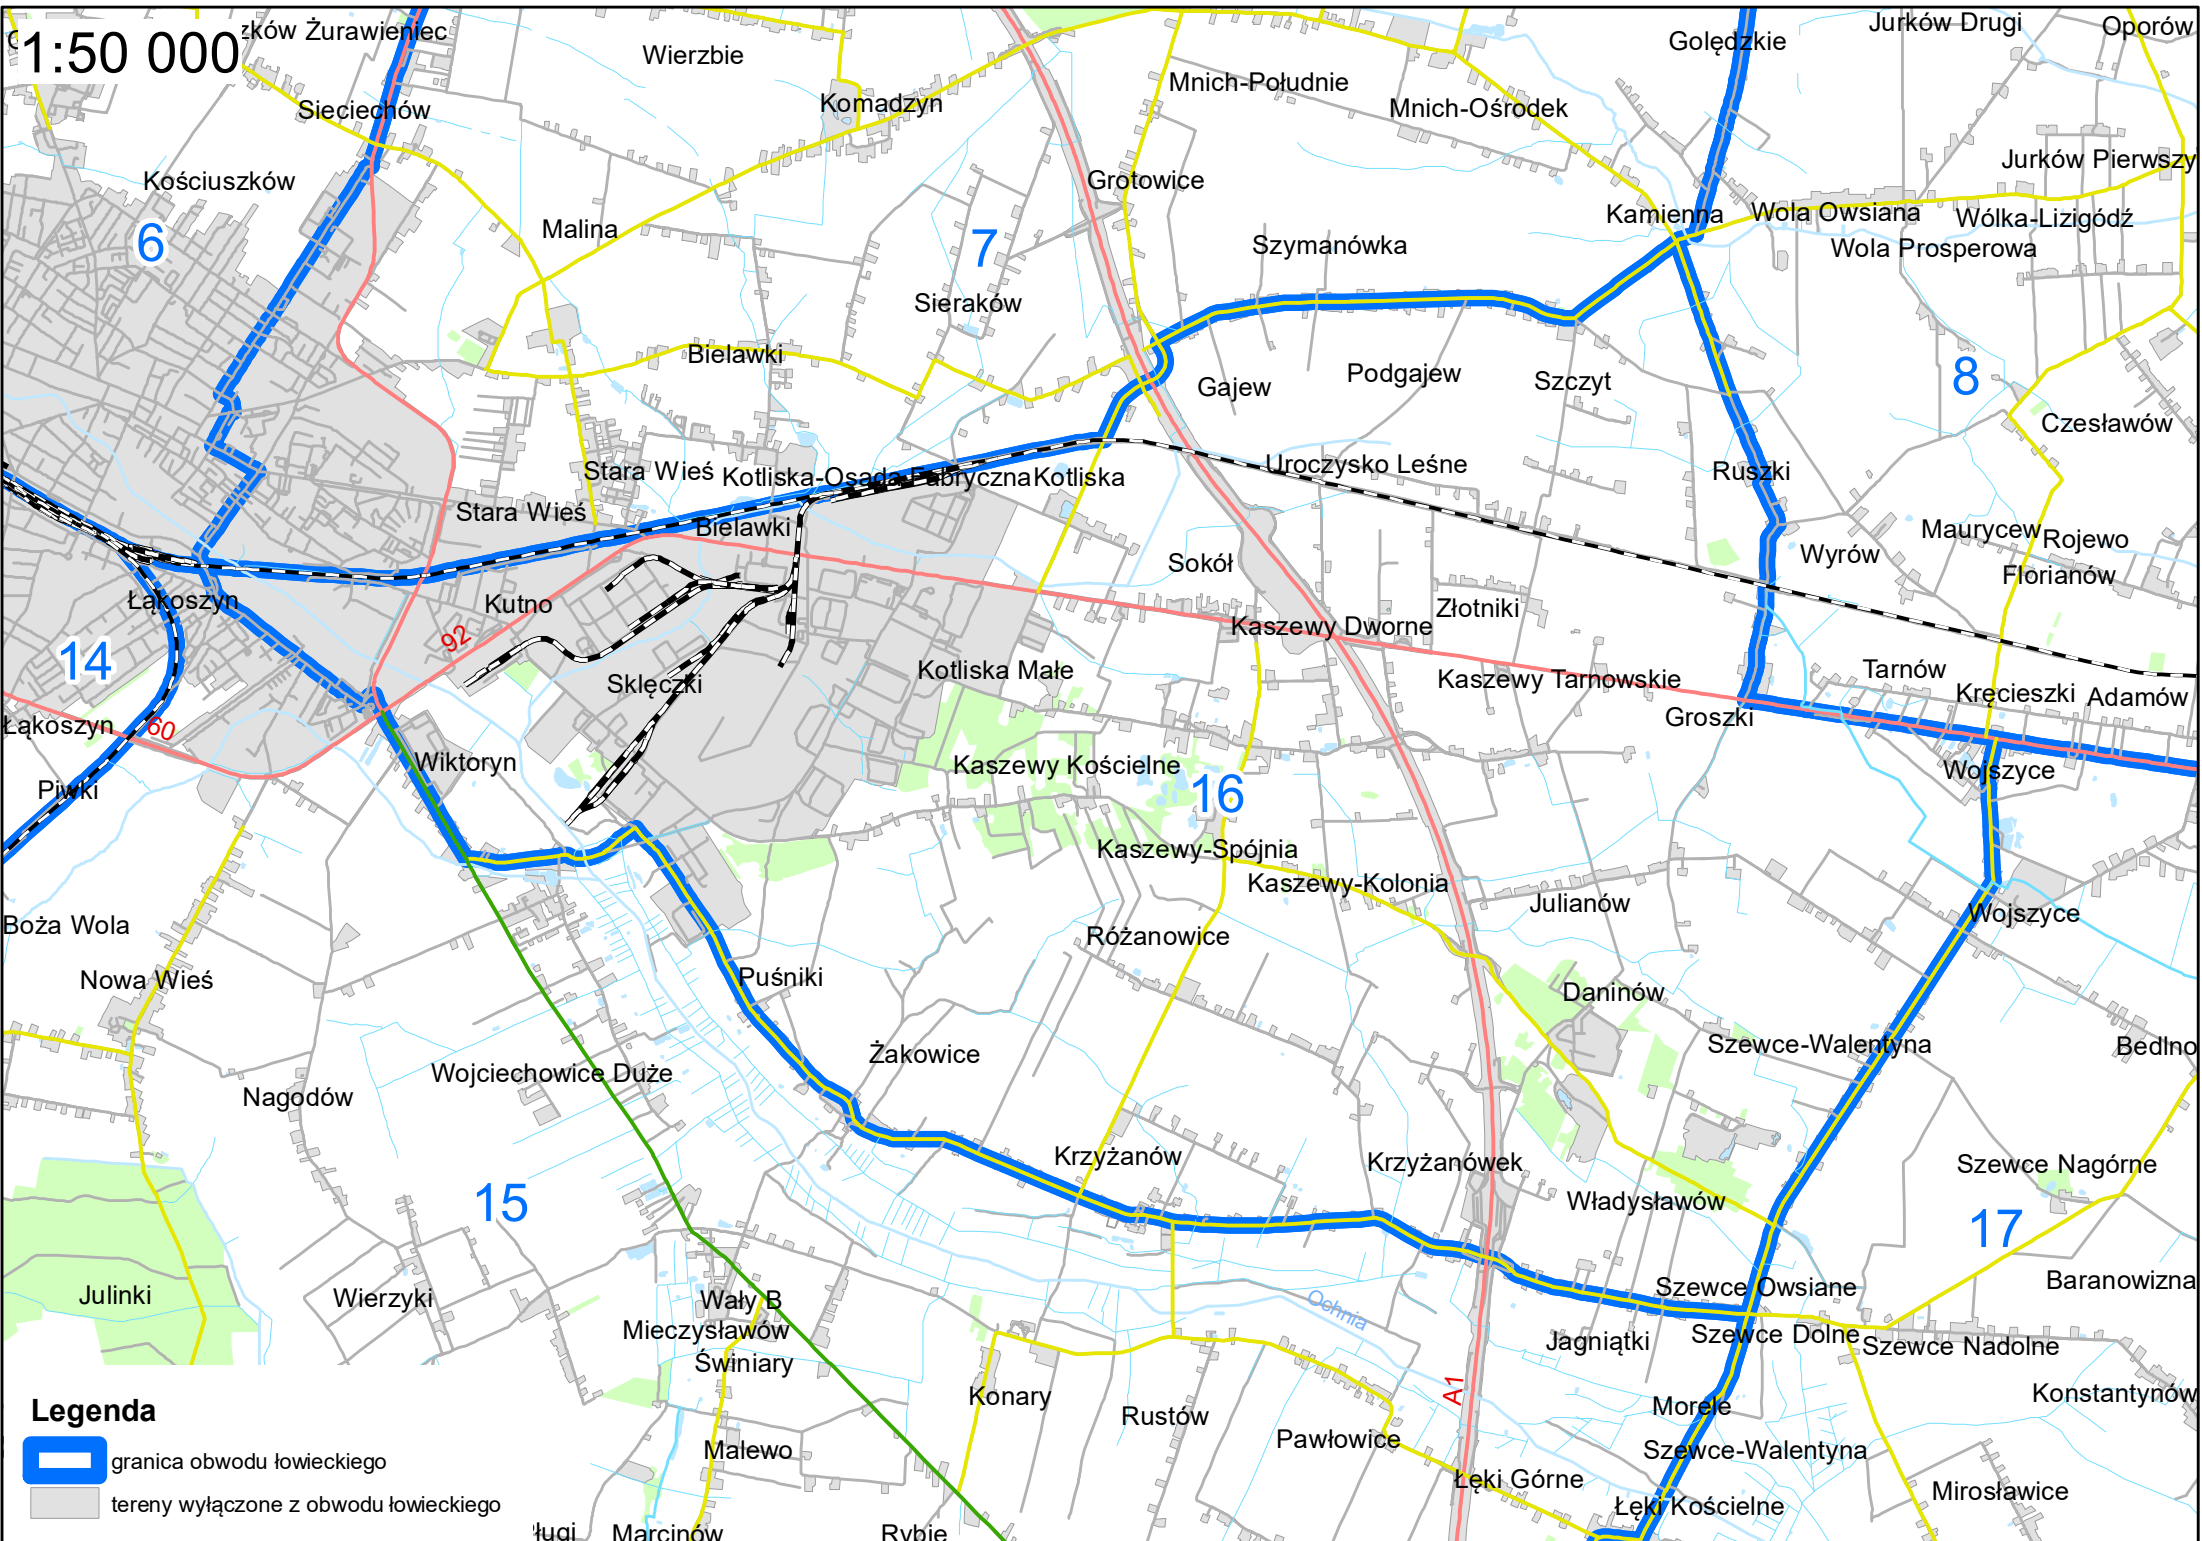

1:50 000

Legenda

-  granica obwodu łowieckiego
-  tereny wyłączone z obwodu łowieckiego

1:50 000

- Legenda**
-  granica obwodu łowieckiego
 -  tereny wyłączone z obwodu łowieckiego

1:50 000

Legenda

-  granica obwodu łowieckiego
-  tereny wyłączone z obwodu łowieckiego

1:50 000

- Legenda**
-  granica obwodu łowieckiego
 -  tereny wyłączone z obwodu łowieckiego

1:50 000

Legenda

-  granica obwodu łowieckiego
-  tereny wyłączone z obwodu łowieckiego

1:50 000

Legenda

-  granica obwodu łowieckiego
-  tereny wyłączone z obwodu łowieckiego

1:60 000

Legenda

-  granica obwodu łowieckiego
-  tereny wyłączone z obwodu łowieckiego

Map labels include: Chrusle, Joda, Brodne-Towarzystwo, Brodne-Józefów, Tydówka, Olszyny, Bargowie, Stara Wieś, Wejsce, Piaski, Konstantynów, Polanka, Natolin, Kiernoski, Wiśniewo, Zosino, Osiek Drugi, Osiek Trzeci, Osiek, Osiek Trzeci, Czerniew, Czerniew-Kolonia, Lasocin, Janino, Osiny, Piotrowo, Natolin-Osiński, Sokołów-Kolonia, Krzyżyk Osiński, Jadzień, Zastruga, Witonía, Bąków, Kocierzew Północny, Poprzeczka, Lipnice, Karsznice Małe, Karsznice Duże, Skowroda Północna, Różyce, Stara Wieś, Kocierzew Kościelny, Olesinek, Kobylec, Stanisławówek, Jeziorko Północne, Biedaków, Niespusza-Wieś, Skowroda Południowa, Kępiny, Żórawieniec, Kocierzew Południowy, Parcela, Jeziorko, Jeziorko Południowe, Mastki, Karnków, Karnkowska Górka, Górki, Wicie, Litynek, Czaplinek, Lenartów, Przemysłów, Wyborów, Chąsno, Chąsno Drugie, Błędów, Stara Wieś, Delcin, Retki, Kalinówek, Sierzniki, Sierzniki od Boczek, Boczki Chełmońskie, Gągolin Północny, Gągolin Zachodni, Gągolin Południowy, Goleńsko, Doły, Duża, Łaguszew, Płaskocin, Sromów, Ostrowiec.