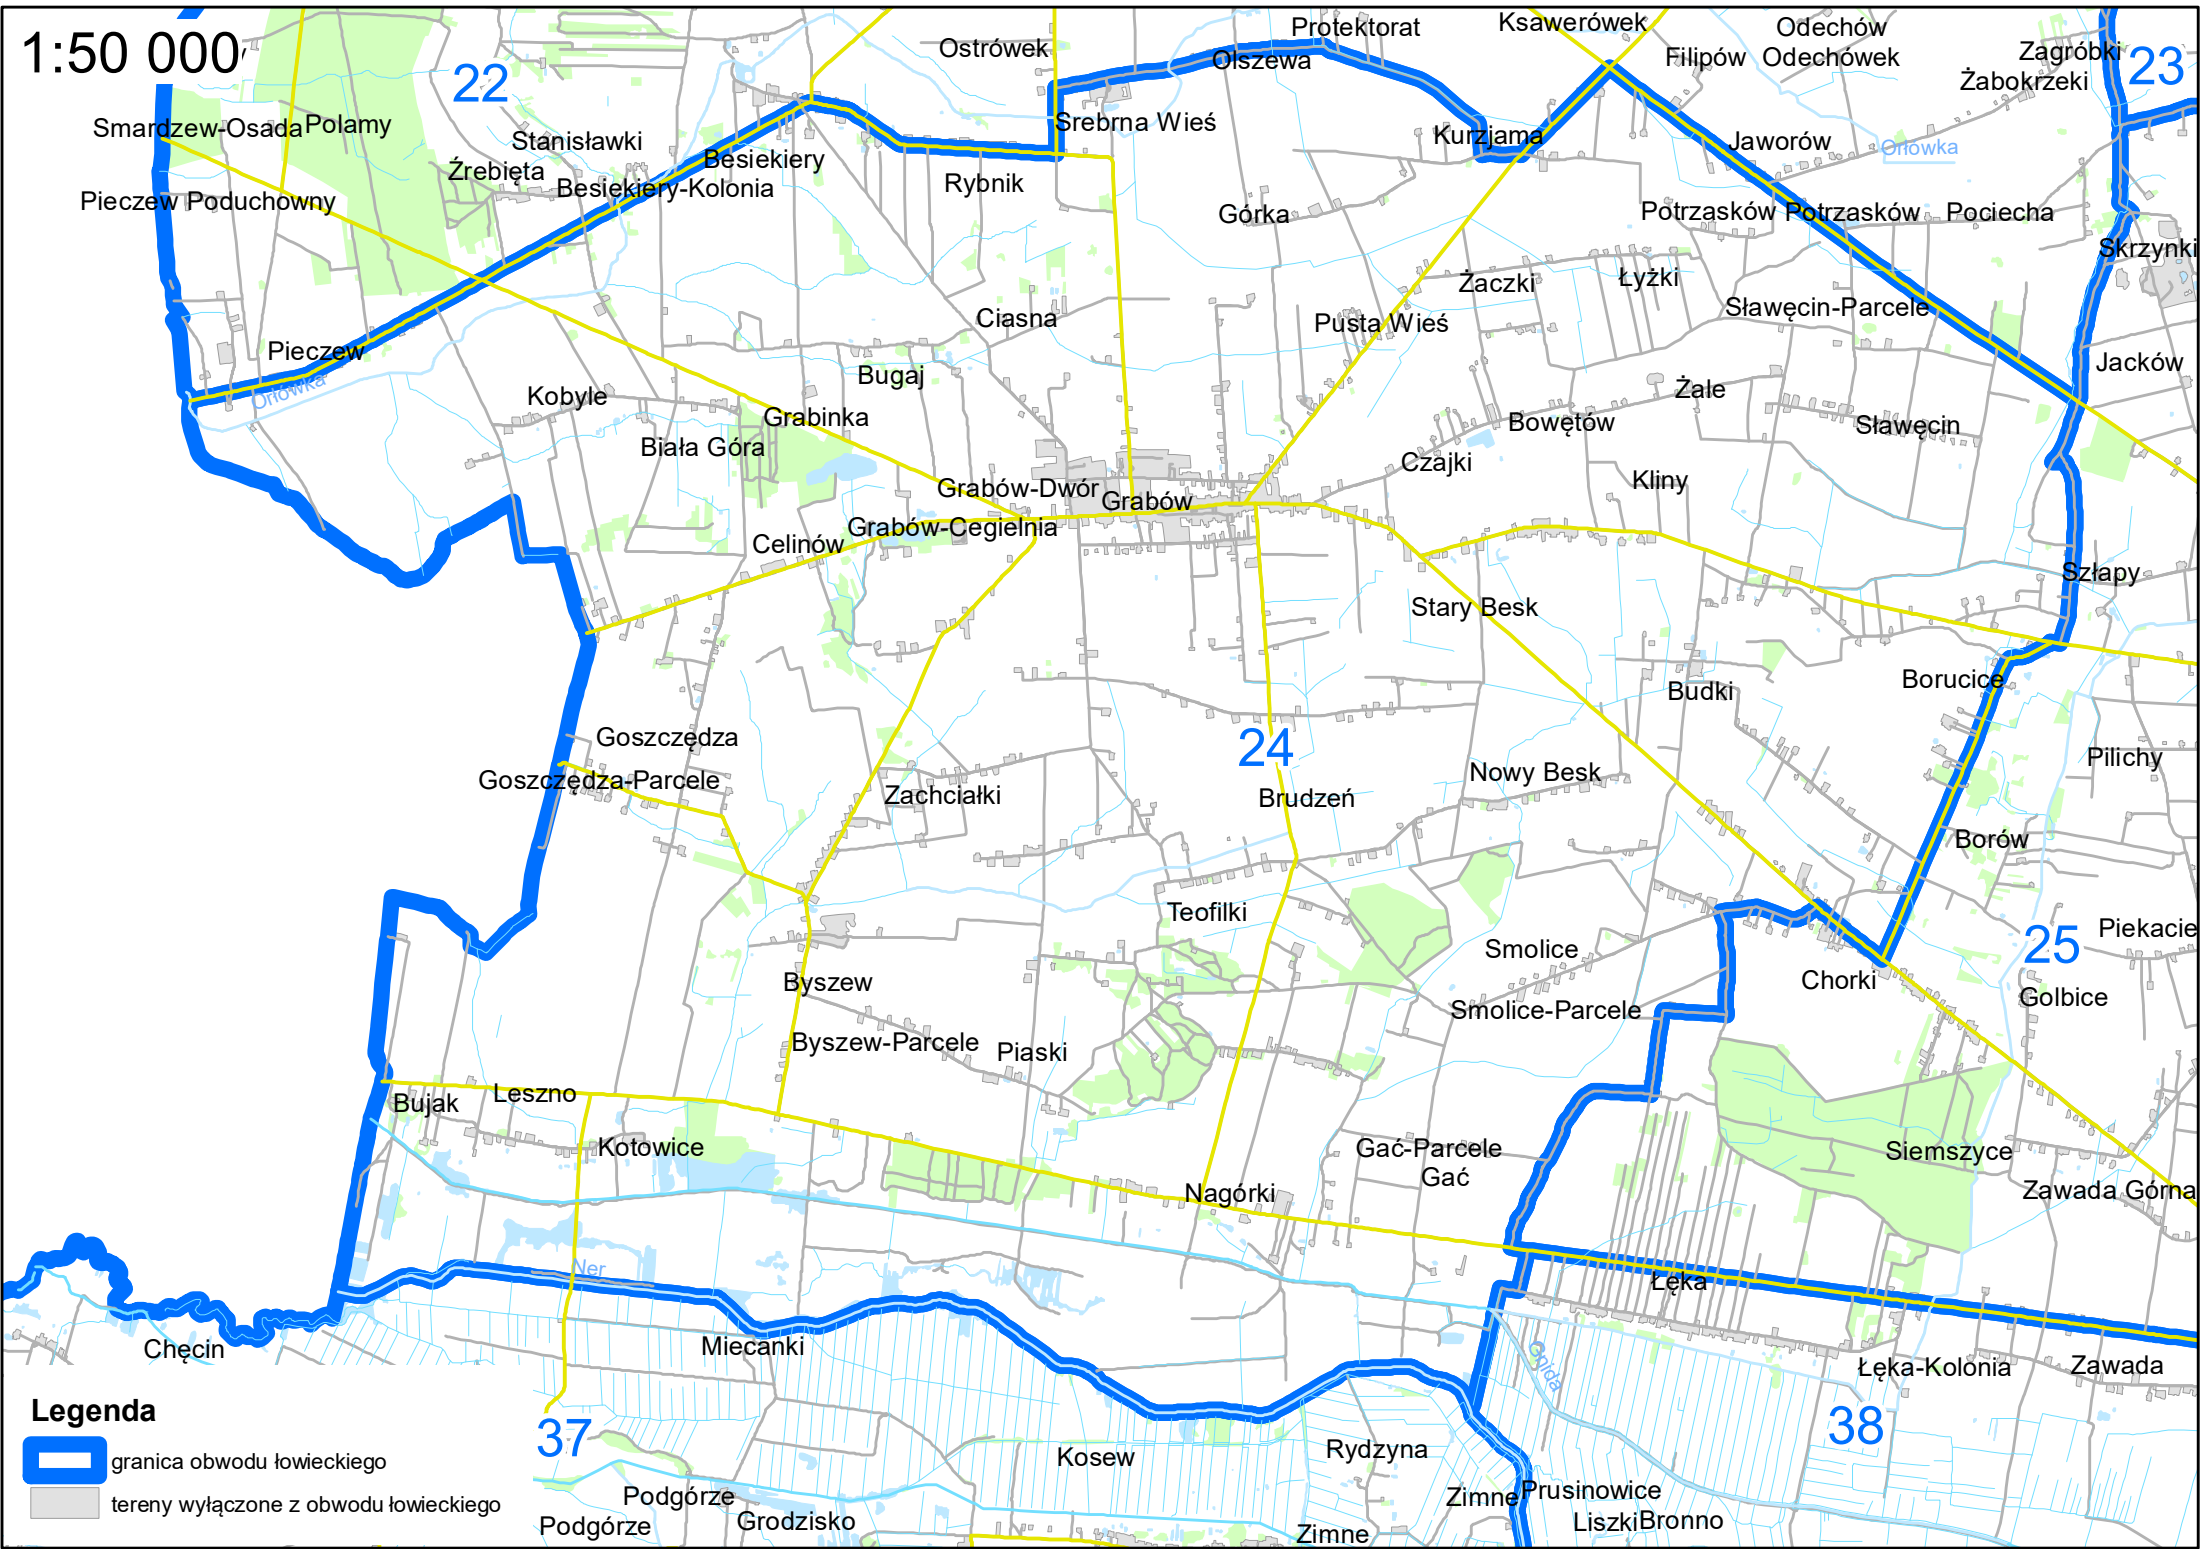

1:60 000

Legenda

-  granica obwodu łowieckiego
-  tereny wyłączone z obwodu łowieckiego

Map labels include: Chrusle, Joda, Brodne-Towarzystwo, Brodne-Józefów, Tydówka, Olszyny, Bargowie, Stara Wieś, Wejsce, Piaski, Konstantynów, Polanka, Natolin, Kiernoski, Wiśniewo, Zosino, Osiek Drugi, Osiek Trzeci, Osiek, Osiek Trzeci, Czerniew, Czerniew-Kolonia, Lasocin, Janino, Osiny, Piotrowo, Natolin-Osiński, Sokołów-Kolonia, Krzyżyk Osiński, Jadzień, Zastruga, Witonía, Bąków, Kocierzew Północny, Poprzeczka, Lipnice, Karsznice Małe, Karsznice Duże, Skowroda Północna, Różyce, Stara Wieś, Kocierzew Kościelny, Olesinek, Kobylec, Stanisławówek, Jeziorko Północne, Biedaków, Niespusza-Wieś, Skowroda Południowa, Kępiny, Żórawieniec, Kocierzew Południowy, Parcela, Jeziorko, Jeziorko Południowe, Mastki, Karnków, Karnkowska Górka, Górki, Wicie, Litynek, Czaplinek, Lenartów, Przemysłów, Wyborów, Chąsno, Chąsno Drugie, Błędów, Stara Wieś, Delcin, Retki, Kalinówek, Sierzniki, Sierzniki od Boczek, Boczki Chełmońskie, Gągolin Północny, Gągolin Zachodni, Gągolin Południowy, Goleńsko, Doły, Duża, Łaguszew, Płaskocin, Sromów, Ostrowiec.

1:50 000

Legenda

-  granica obwodu łowieckiego
-  tereny wyłączane z obwodu łowieckiego

1:50 000

- Legenda**
-  granica obwodu łowieckiego
 -  tereny wyłączone z obwodu łowieckiego

1:50 000

Legenda

-  granica obwodu łowieckiego
-  tereny wyłączone z obwodu łowieckiego

1:50 000

Legenda

-  granica obwodu łowieckiego
-  tereny wyłączone z obwodu łowieckiego

1:60 000

Legenda

-  granica obwodu łowieckiego
-  tereny wyłączone z obwodu łowieckiego

1:50 000ⁿ

1:50 000

1:50 000

Legenda

-  granica obwodu łowieckiego
-  tereny wyłączone z obwodu łowieckiego

1:50 000

Legenda

-  granica obwodu łowieckiego
-  tereny wyłączone z obwodu łowieckiego

1:50 000

Złaków Borowy