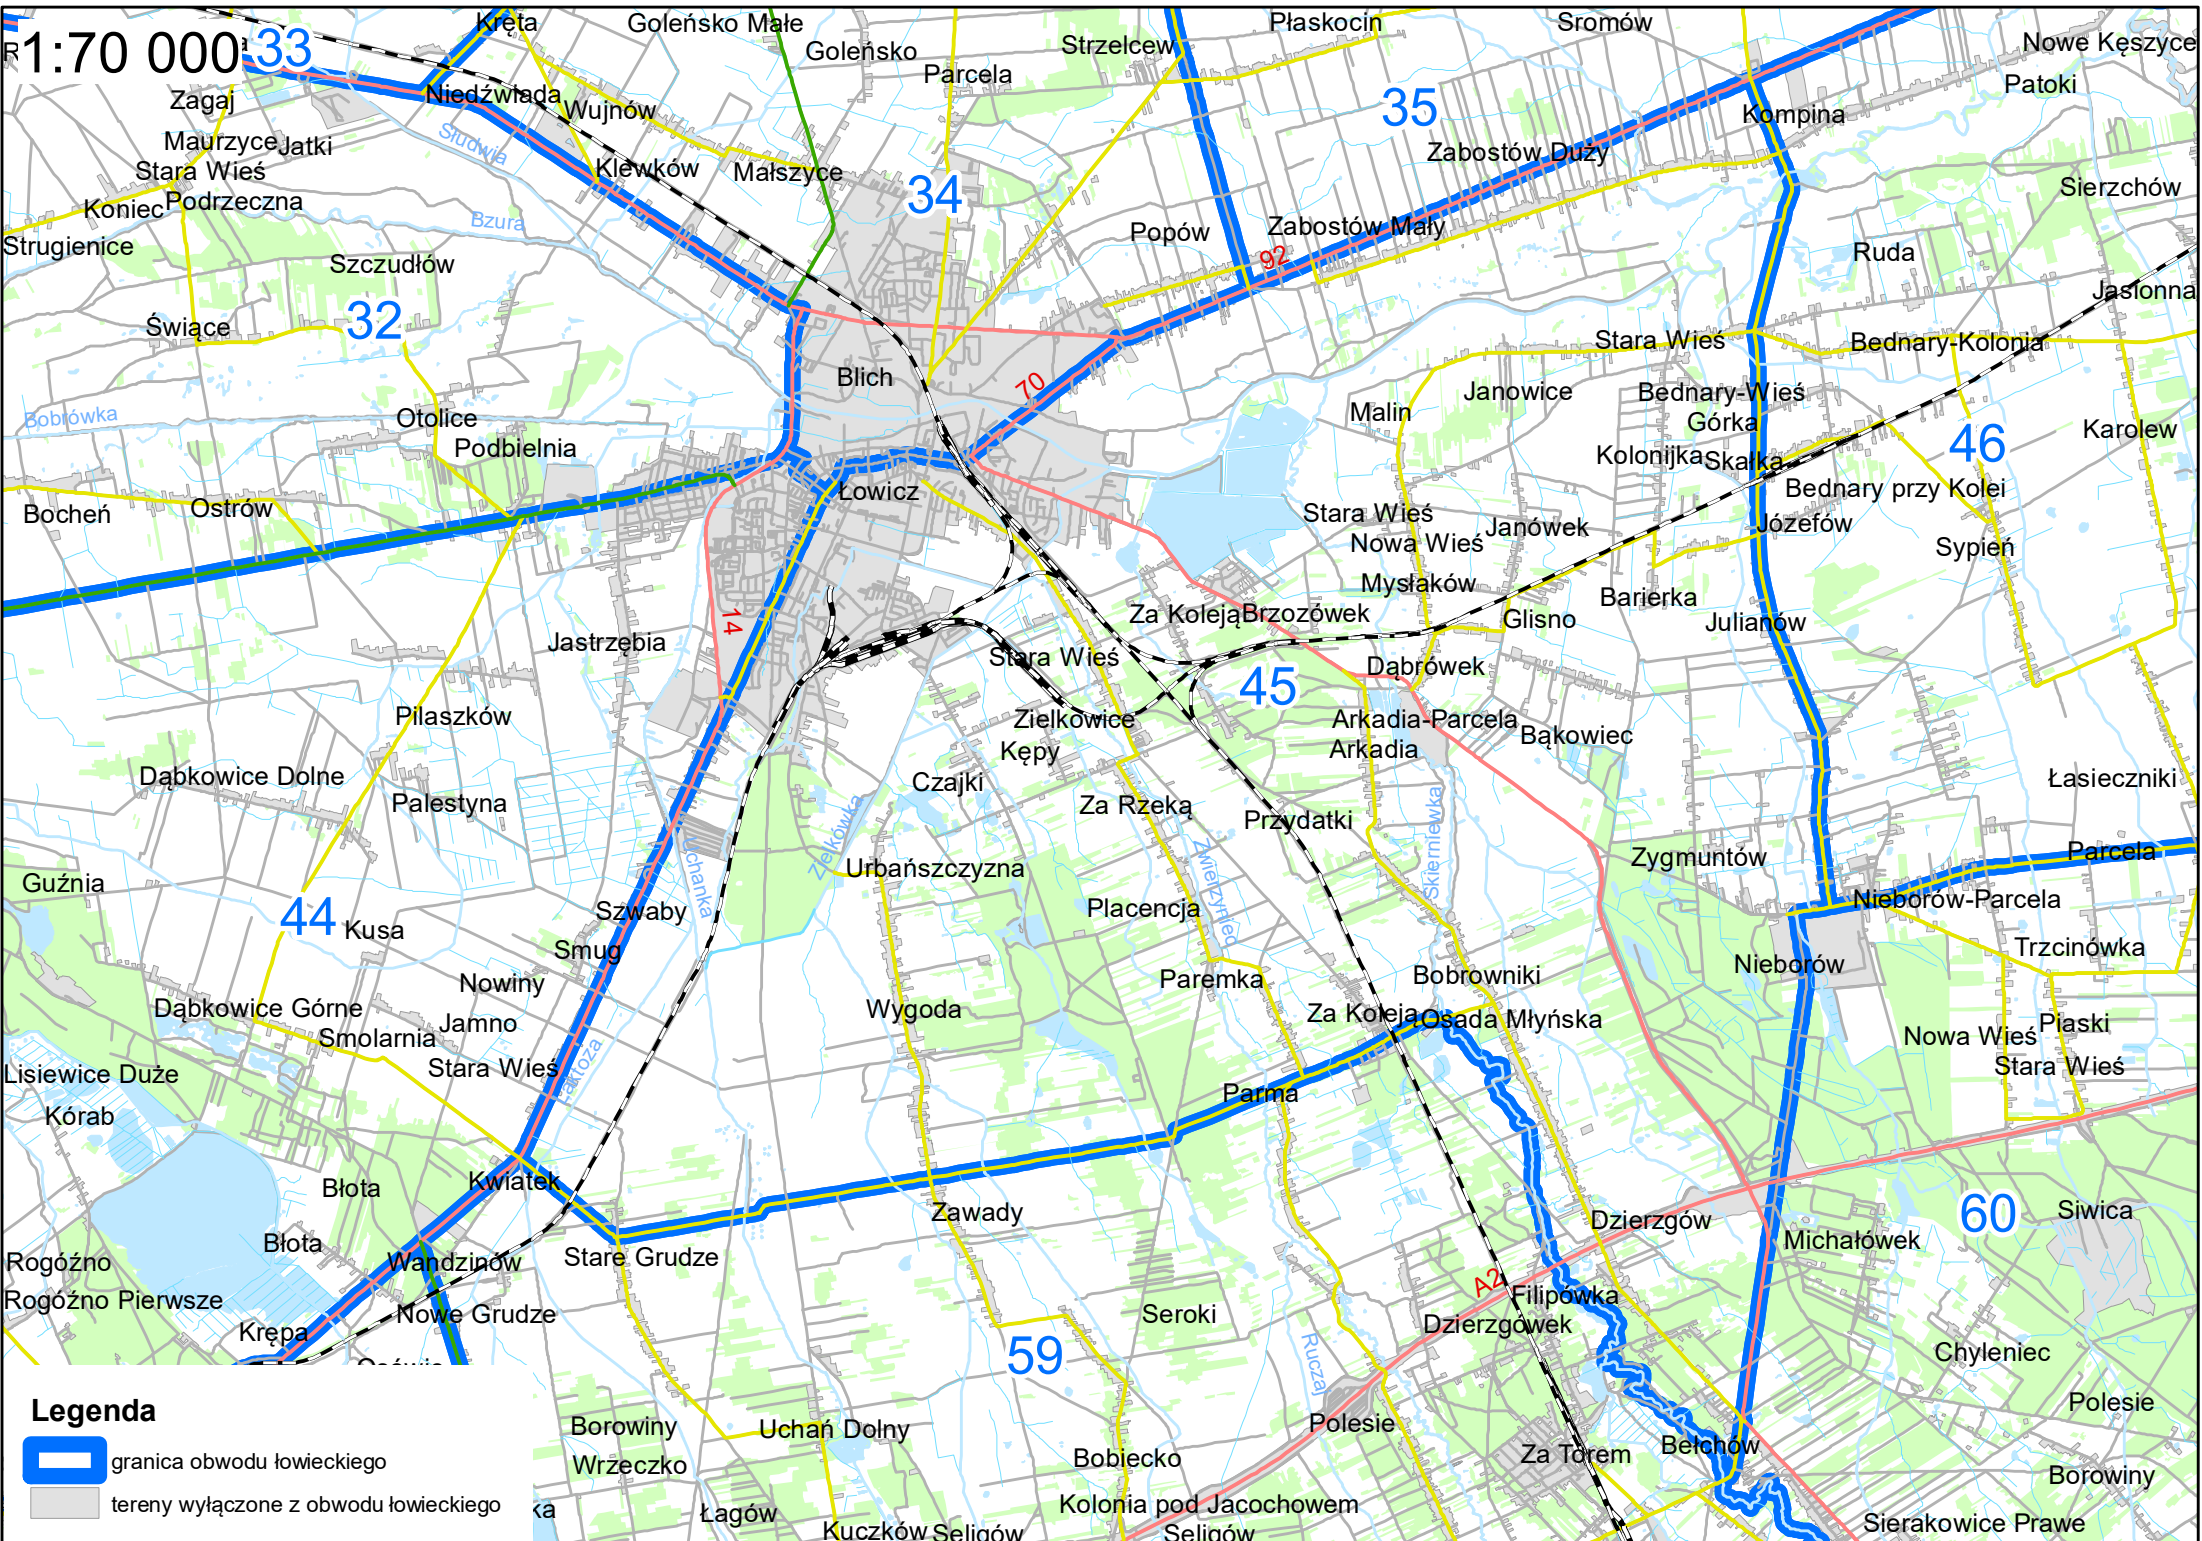

1:70 000

Legenda

- granica obwodu łowieckiego
- tereny wyłączone z obwodu łowieckiego

Map labels include: Kręta, Goleńsko Małe, Goleńsko, Parcela, Strzelcew, Plaskocin, Sromów, Nowe Kęszyce, Patoki, Sierzchów, Jasionna, Ruda, Bednary-Kolonia, Karolew, 35, Zabostów Duży, Zabostów Mały, 92, Popów, Malin, Janowice, Bednary-Wieś, Górka, 46, Stara Wieś, Kolonijka, Skalka, Bednary przy Kolei, Józefów, Sypień, Janówek, Glisno, Bariarka, Julianów, 70, Blich, Starą Wieś, Nowa Wieś, Mysłaków, Dąbrówek, Arkadia-Parcela, Arkadia, Bąkowice, 45, Za Koleją Brzozówek, Przydatki, Czapki, Zielkowice, Kępy, Za Rzeką, Placencja, Paremka, Bobrowniki, Nieborów, 44, Kusa, Szwaby, Smug, Wygoda, Parma, Osada Młyńska, Nieborów-Parcela, Trzciniówka, 60, Siwica, Zygmunów, Parcela, Dąbkowice Dolne, Palestyna, Guźnia, Dąbkowice Górne, Smolarnia, Jamno, Starą Wieś, Nowa Wieś, Piaski, Starą Wieś, Lisiewice Duże, Kórab, Błota, Kwiatek, Nowe Grudze, Stare Grudze, Zawady, Seroki, Dzierzgów, Michałowek, Chyleniec, Polesie, Rogóżno, Rogóżno Pierwsze, Krępa, Nowe Grudze, Borowiny, Wrzeczko, Uchań Dolny, Bobiecko, Kolonia pod Jacochowem, Seligów, 59, Kuczów, Seligów, Łagów, Sierakowice Prawe, 14, 4, 2, 1, 3, 5, 6, 7, 8, 9, 10, 11, 12, 13, 15, 16, 17, 18, 19, 20, 21, 22, 23, 24, 25, 26, 27, 28, 29, 30, 31, 32, 33, 34, 36, 37, 38, 39, 40, 41, 42, 43, 47, 48, 49, 50, 51, 52, 53, 54, 55, 56, 57, 58, 61, 62, 63, 64, 65, 66, 67, 68, 69, 71, 72, 73, 74, 75, 76, 77, 78, 79, 80, 81, 82, 83, 84, 85, 86, 87, 88, 89, 90, 91, 93, 94, 95, 96, 97, 98, 99, 100.