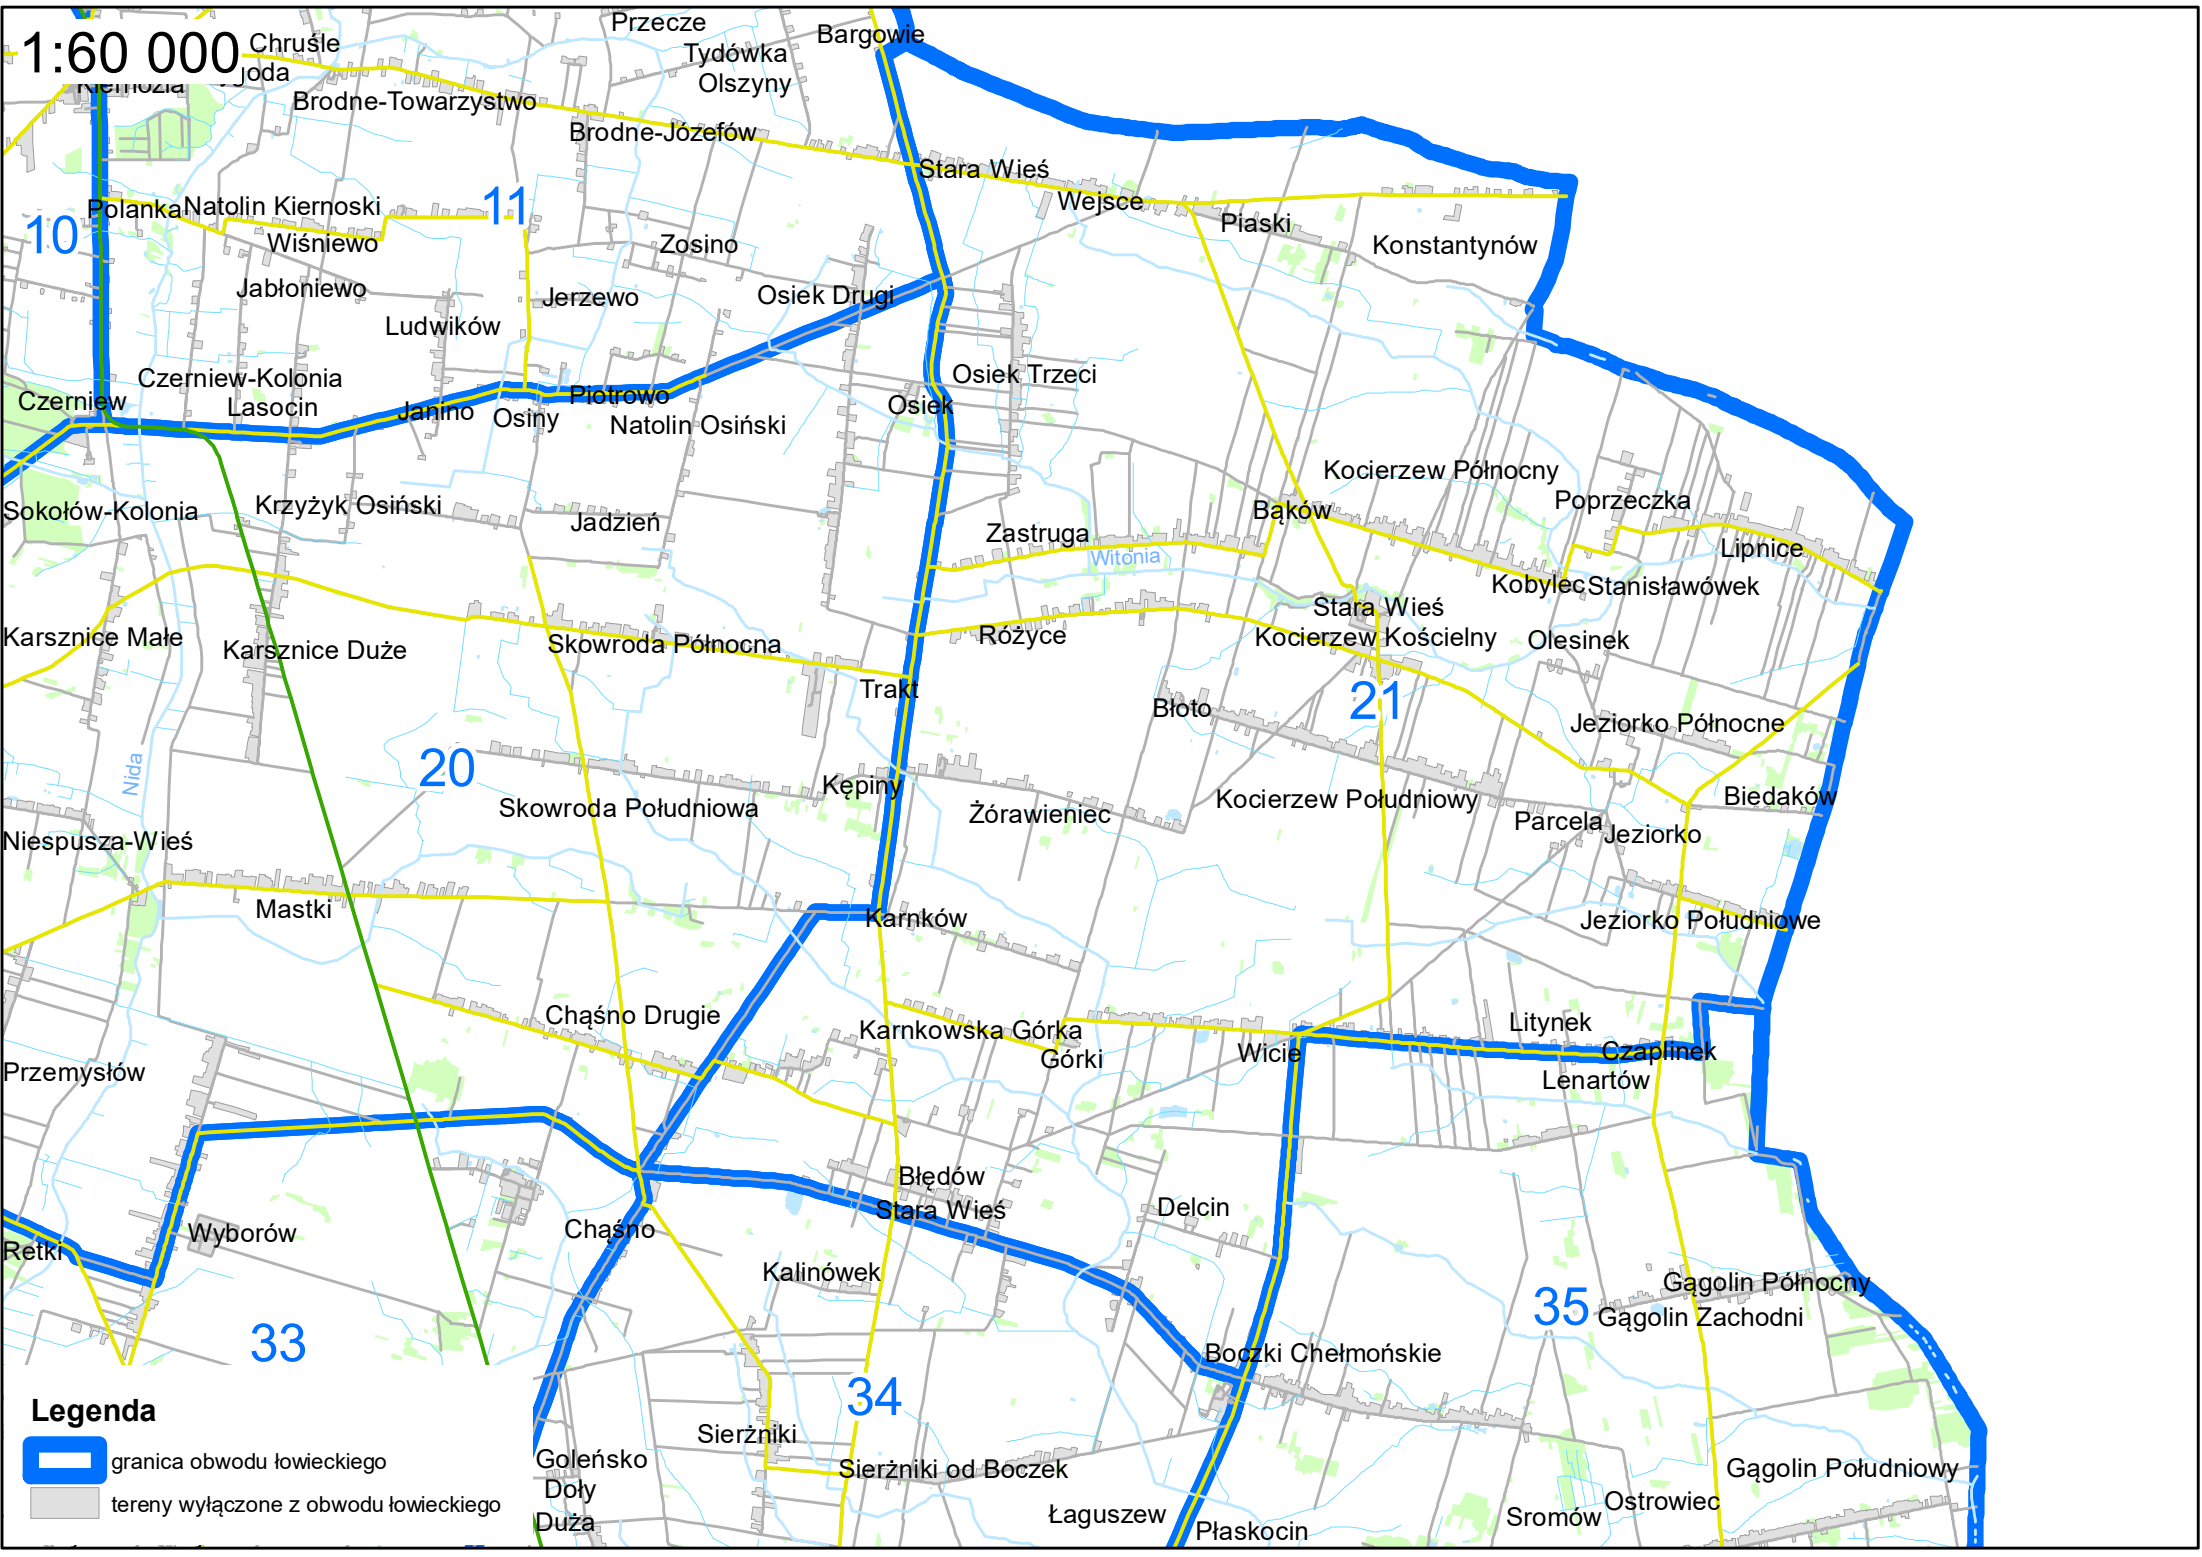

1:50 000

Legenda

-  granica obwodu łowieckiego
-  tereny wyłączone z obwodu łowieckiego

1:50 000

- Legenda**
-  granica obwodu łowieckiego
 -  tereny wyłączone z obwodu łowieckiego

1:50 000

Legenda

-  granica obwodu łowieckiego
-  tereny wyłączone z obwodu łowieckiego

1:50 000

- Legenda**
-  granica obwodu łowieckiego
 -  tereny wyłączone z obwodu łowieckiego

1:50 000

Legenda

-  granica obwodu łowieckiego
-  tereny wyłączone z obwodu łowieckiego

1:50 000

Legenda

-  granica obwodu łowieckiego
-  tereny wyłączone z obwodu łowieckiego

1:60 000

Legenda

-  granica obwodu łowieckiego
-  tereny wyłączone z obwodu łowieckiego

Map labels include: Chrusle, Joda, Brodne-Towarzystwo, Brodne-Józefów, Tydówka, Olszyny, Bargowie, Stara Wieś, Wejsce, Piaski, Konstantynów, Polanka, Natolin, Kiernoski, Wiśniewo, Zosino, Osiek Drugi, Osiek Trzeci, Osiek, Osiek Trzeci, Czerniew, Czerniew-Kolonia, Lasocin, Janino, Osiny, Piotrowo, Natolin-Osiński, Sokołów-Kolonia, Krzyżyk Osiński, Jadzień, Zastruga, Witonía, Bąków, Kocierzew Północny, Poprzeczka, Lipnice, Karsznice Małe, Karsznice Duże, Skowroda Północna, Różyce, Stara Wieś, Kocierzew Kościelny, Olesinek, Kobylec, Stanisławówek, Jeziorko Północne, Biedaków, Niespusza-Wieś, Skowroda Południowa, Kępiny, Żórawieniec, Kocierzew Południowy, Parcela, Jeziorko, Jeziorko Południowe, Mastki, Karnków, Karnkowska Górka, Górki, Wicie, Litynek, Czaplinek, Lenartów, Przemysłów, Wyborów, Chąsno, Chąsno Drugie, Błędów, Stara Wieś, Delcin, Retki, Kalinówek, Sierzniki, Sierzniki od Boczek, Boczki Chełmońskie, Gągolin Północny, Gągolin Zachodni, Gągolin Południowy, Goleńsko, Doły, Duża, Łaguszew, Płaskocin, Sromów, Ostrowiec.