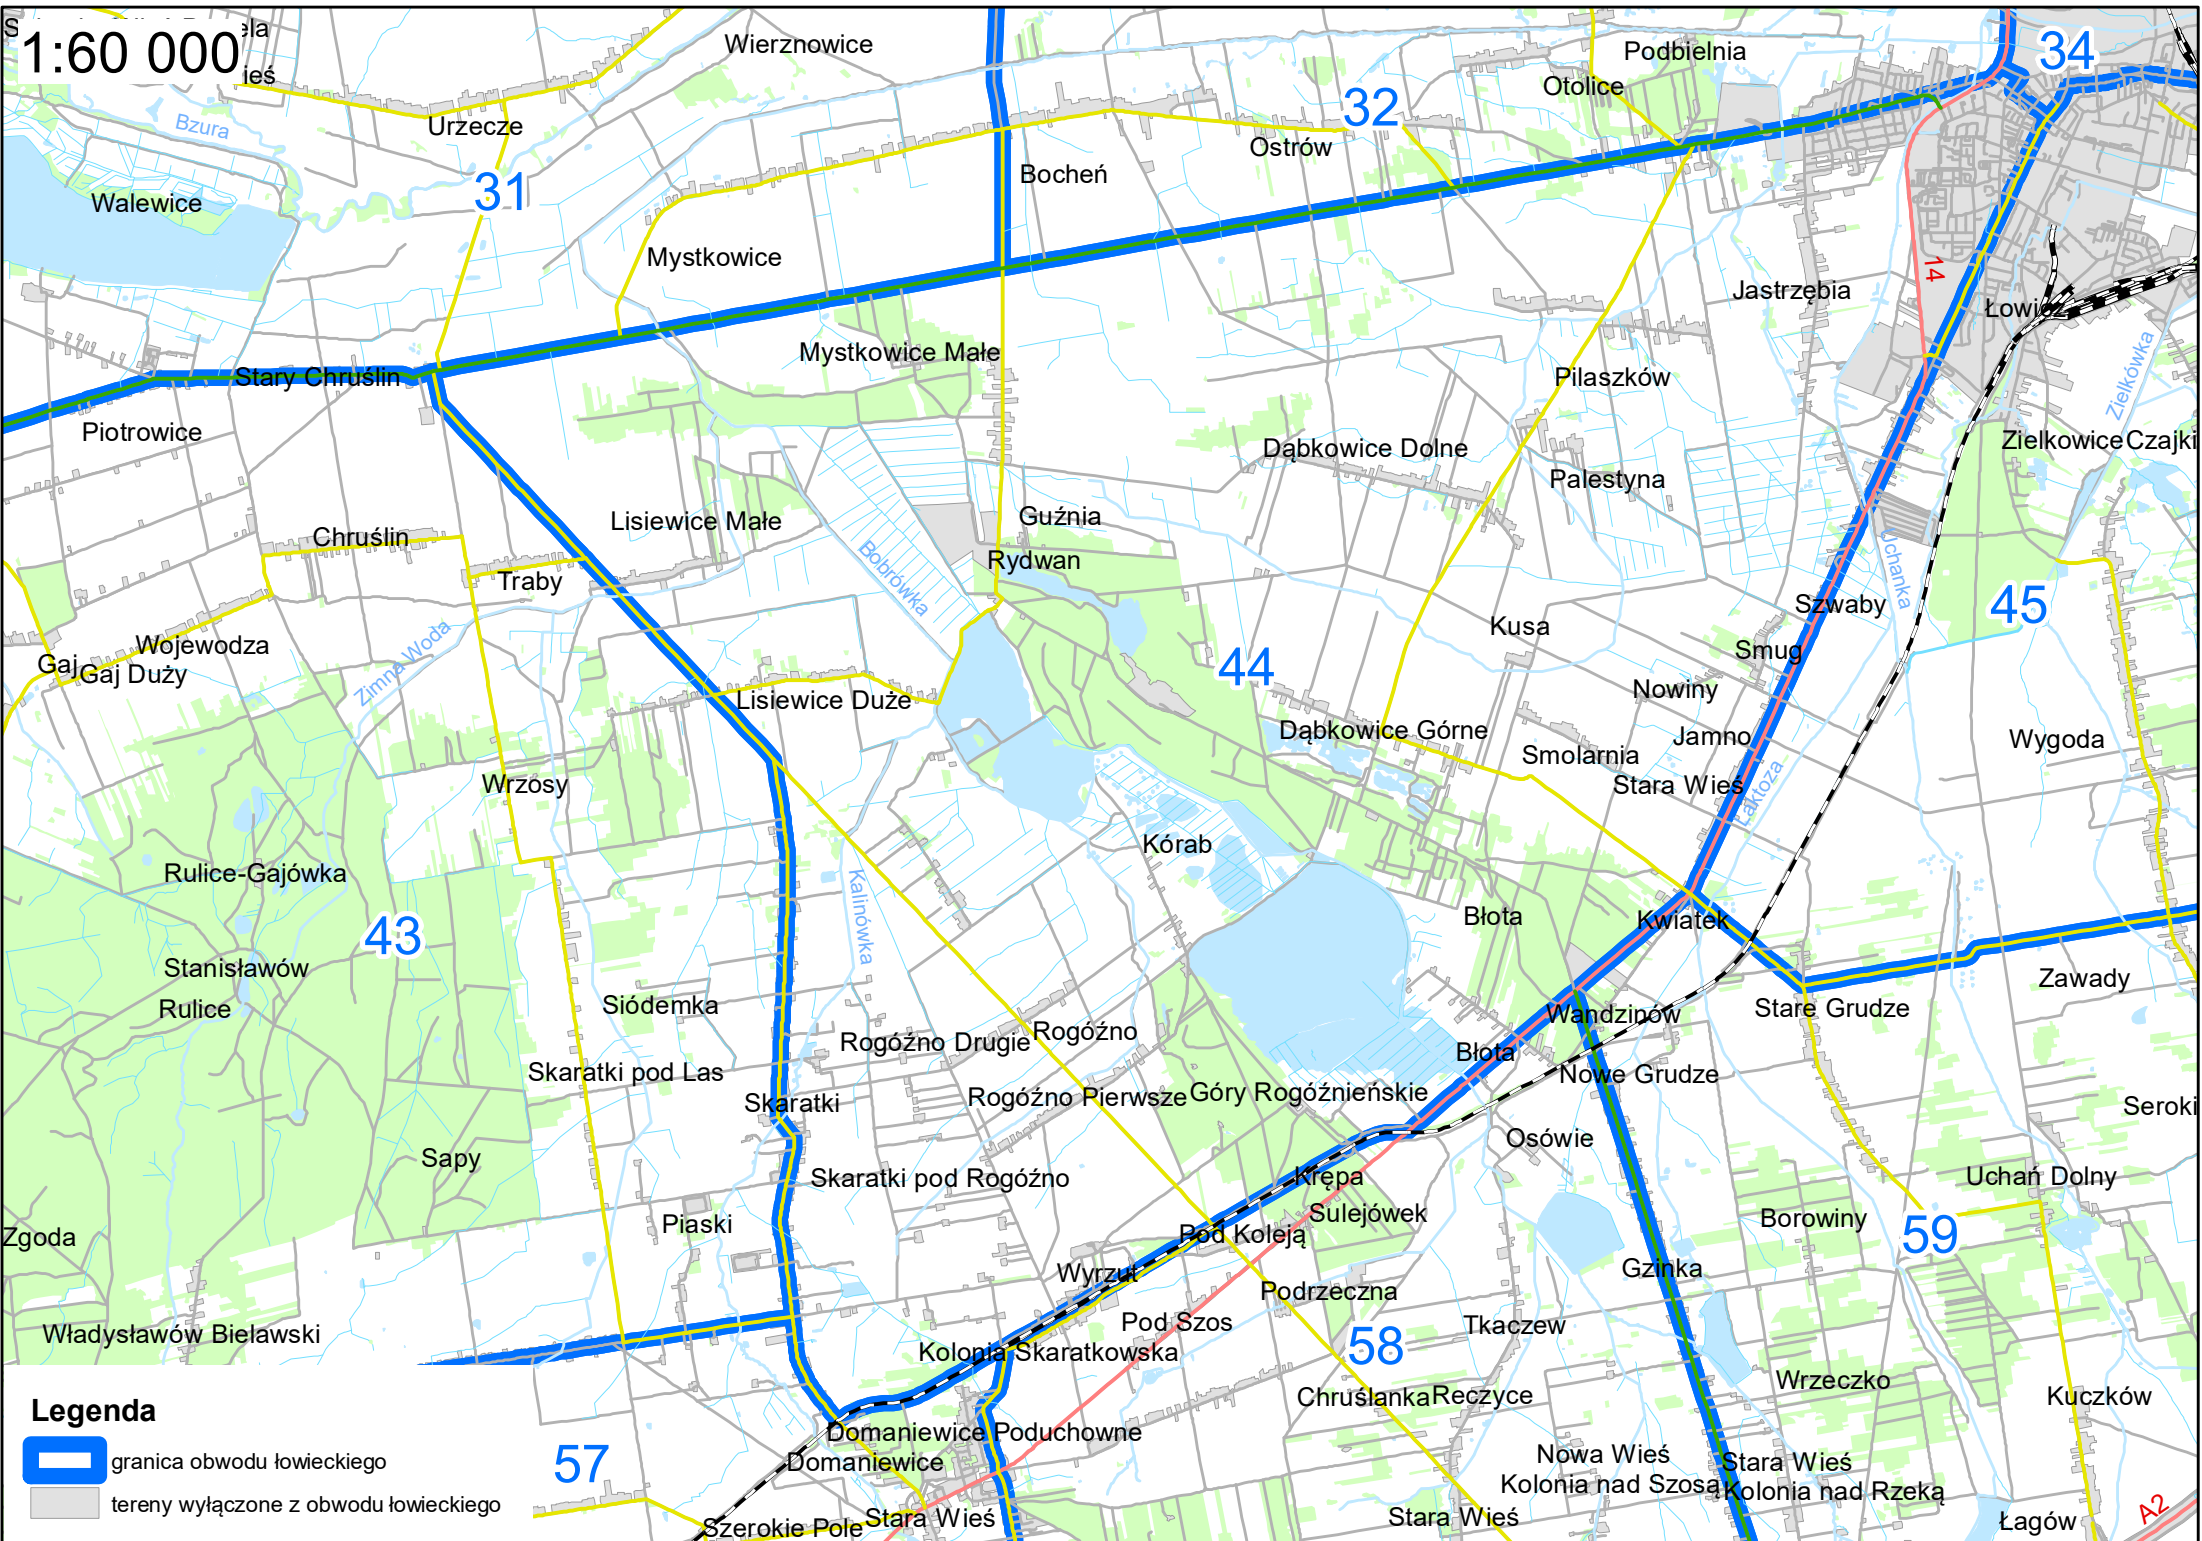

1:50 000

Legenda

-  granica obwodu łowieckiego
-  tereny wyłączone z obwodu łowieckiego

1:70 000

Legenda

- granica obwodu łowieckiego
- tereny wyłączone z obwodu łowieckiego

1:60 000

Legenda

-  granica obwodu łowieckiego
-  tereny wyłączone z obwodu łowieckiego

A2

1:70 000

Legenda

-  granica obwodu łowieckiego
-  tereny wyłączone z obwodu łowieckiego

Map labels include: Kręta, Goleńsko Małe, Goleńsko, Parcela, Strzelcew, Plaskocin, Sromów, Nowe Kęszyce, Patoki, Sierzchów, Jasionna, Ruda, Bednary-Kolonia, Karolew, 35, Zabostów Duży, Zabostów Mały, 92, Popów, Malin, Janowice, Bednary-Wieś, Górka, 46, Stara Wieś, Kolonijka, Skalka, Bednary przy Kolei, Józefów, Sypień, Janówek, Glisno, Bariarka, Julianów, 70, Blich, Starą Wieś, Nowa Wieś, Mysłaków, Dąbrówek, Arkadia-Parcela, Arkadia, Bąkowice, 45, Za Koleją Brzozówek, Przydatki, Czapki, Zielkowice, Kępy, Za Rzeką, Placencja, Paremka, Bobrowniki, Nieborów, 44, Kusa, Szwaby, Smug, Wygoda, Parma, Osada Młyńska, Nieborów-Parcela, Trzciniówka, 60, Siwica, Zygmunów, Parcela, Dąbkowice Dolne, Palestyna, Guźnia, Dąbkowice Górne, Smolarnia, Jamno, Starą Wieś, Nowa Wieś, Piaski, Starą Wieś, Lisiewice Duże, Kórab, Błota, Kwiatek, Nowe Grudze, Stare Grudze, Zawady, Seroki, Dzierzgów, Michałowek, Chyleniec, Polesie, Rogóżno, Rogóżno Pierwsze, Krępa, Nowe Grudze, Borowiny, Wrzeczko, Uchań Dolny, Bobiecko, Kolonia pod Jacochowem, Seligów, 59, Kuczów, Seligów, Łagów, Sierakowice Prawe, 14, 4, 2, 1, 3, 5, 6, 7, 8, 9, 10, 11, 12, 13, 15, 16, 17, 18, 19, 20, 21, 22, 23, 24, 25, 26, 27, 28, 29, 30, 31, 32, 33, 34, 36, 37, 38, 39, 40, 41, 42, 43, 47, 48, 49, 50, 51, 52, 53, 54, 55, 56, 57, 58, 61, 62, 63, 64, 65, 66, 67, 68, 69, 71, 72, 73, 74, 75, 76, 77, 78, 79, 80, 81, 82, 83, 84, 85, 86, 87, 88, 89, 90, 91, 93, 94, 95, 96, 97, 98, 99, 100.