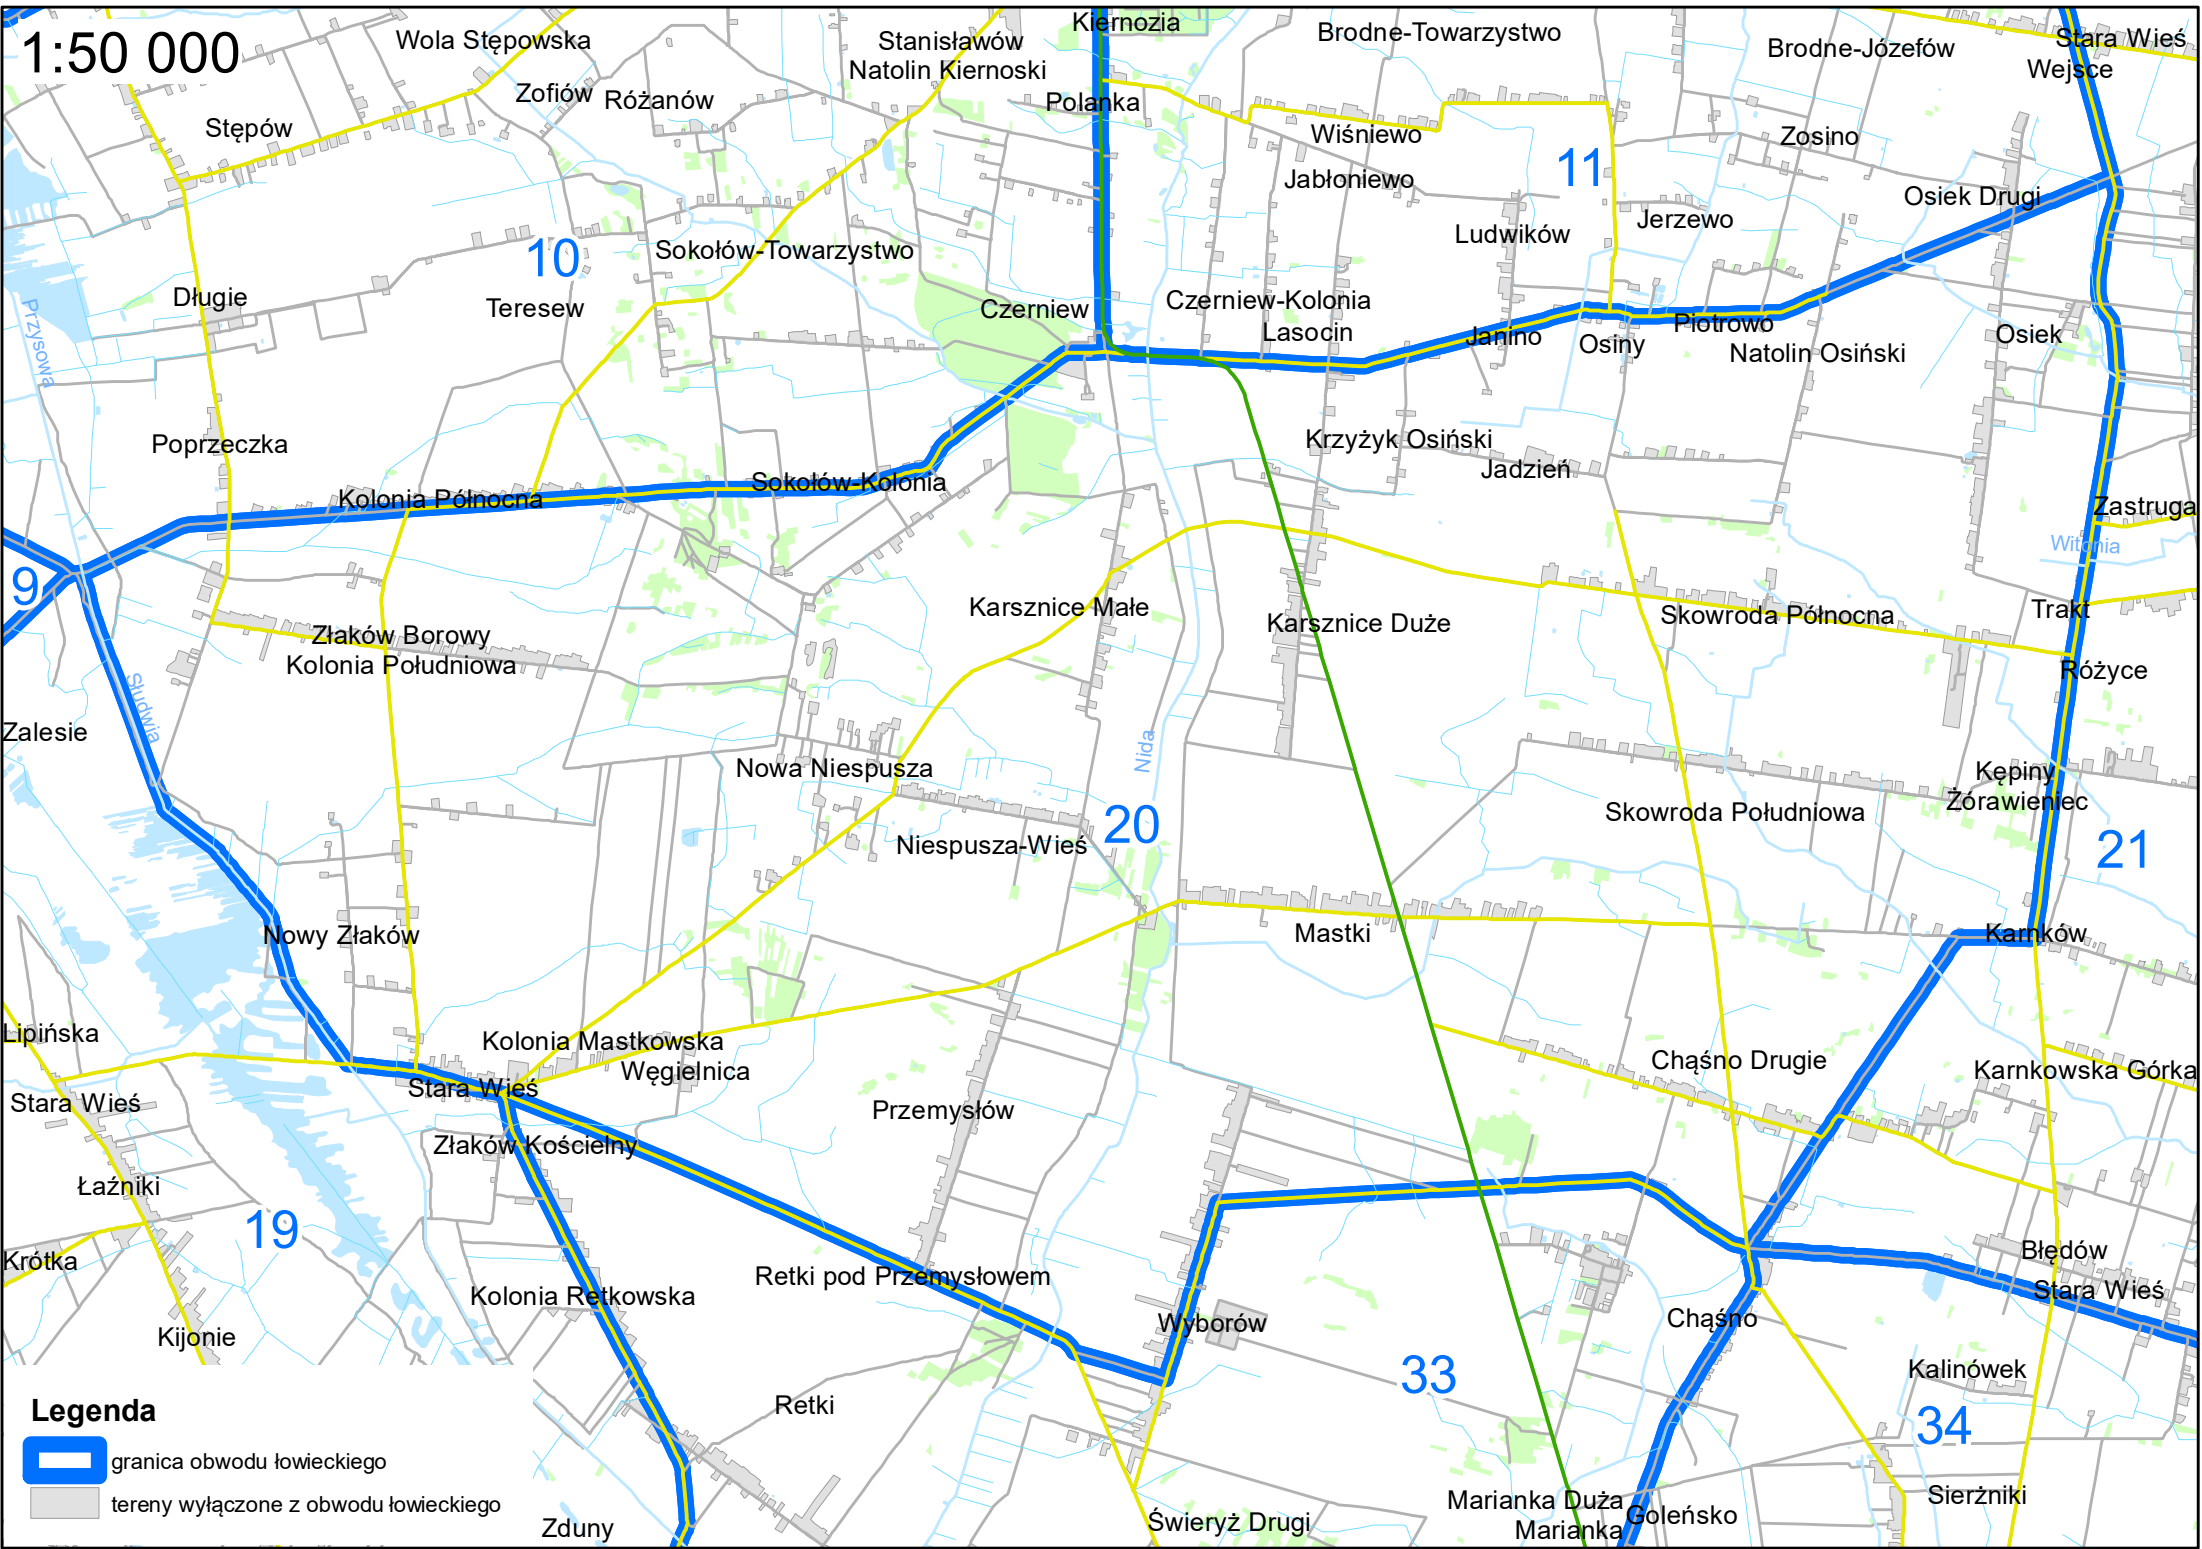

1:50 000

- Legenda**
-  granica obwodu łowieckiego
 -  tereny wyłączone z obwodu łowieckiego

1:50 000

Legenda

-  granica obwodu łowieckiego
-  tereny wyłączone z obwodu łowieckiego

1:50 000

Legenda

-  granica obwodu łowieckiego
-  tereny wyłączone z obwodu łowieckiego

1:60 000

Legenda

-  granica obwodu łowieckiego
-  tereny wyłączone z obwodu łowieckiego

Map labels include: Chrusle, Joda, Brodne-Towarzystwo, Brodne-Józefów, Tydówka, Olszyny, Bargowie, Stara Wieś, Wejsce, Piaski, Konstantynów, Polanka, Natolin, Kiernoski, Wiśniewo, Zosino, Osiek Drugi, Osiek Trzeci, Osiek, Osiek Trzeci, Czerniew, Czerniew-Kolonia, Lasocin, Janino, Osiny, Piotrowo, Natolin-Osiński, Sokołów-Kolonia, Krzyżyk Osiński, Jadzień, Zastruga, Witonía, Bąków, Kocierzew Północny, Poprzeczka, Lipnice, Karsznice Małe, Karsznice Duże, Skowroda Północna, Różyce, Stara Wieś, Kocierzew Kościelny, Olesinek, Kobylec, Stanisławówek, Jeziorko Północne, Biedaków, Niespusza-Wieś, Skowroda Południowa, Kępiny, Żórawieniec, Kocierzew Południowy, Parcela, Jeziorko, Jeziorko Południowe, Mastki, Karnków, Karnkowska Górka, Górki, Wicie, Litynek, Czaplinek, Lenartów, Przemysłów, Wyborów, Chąsno, Chąsno Drugie, Błędów, Stara Wieś, Delcin, Retki, Kalinówek, Sierzniki, Sierzniki od Boczek, Boczki Chełmońskie, Gągolin Północny, Gągolin Zachodni, Gągolin Południowy, Goleńsko, Doły, Duża, Łaguszew, Płaskocin, Sromów, Ostrowiec.