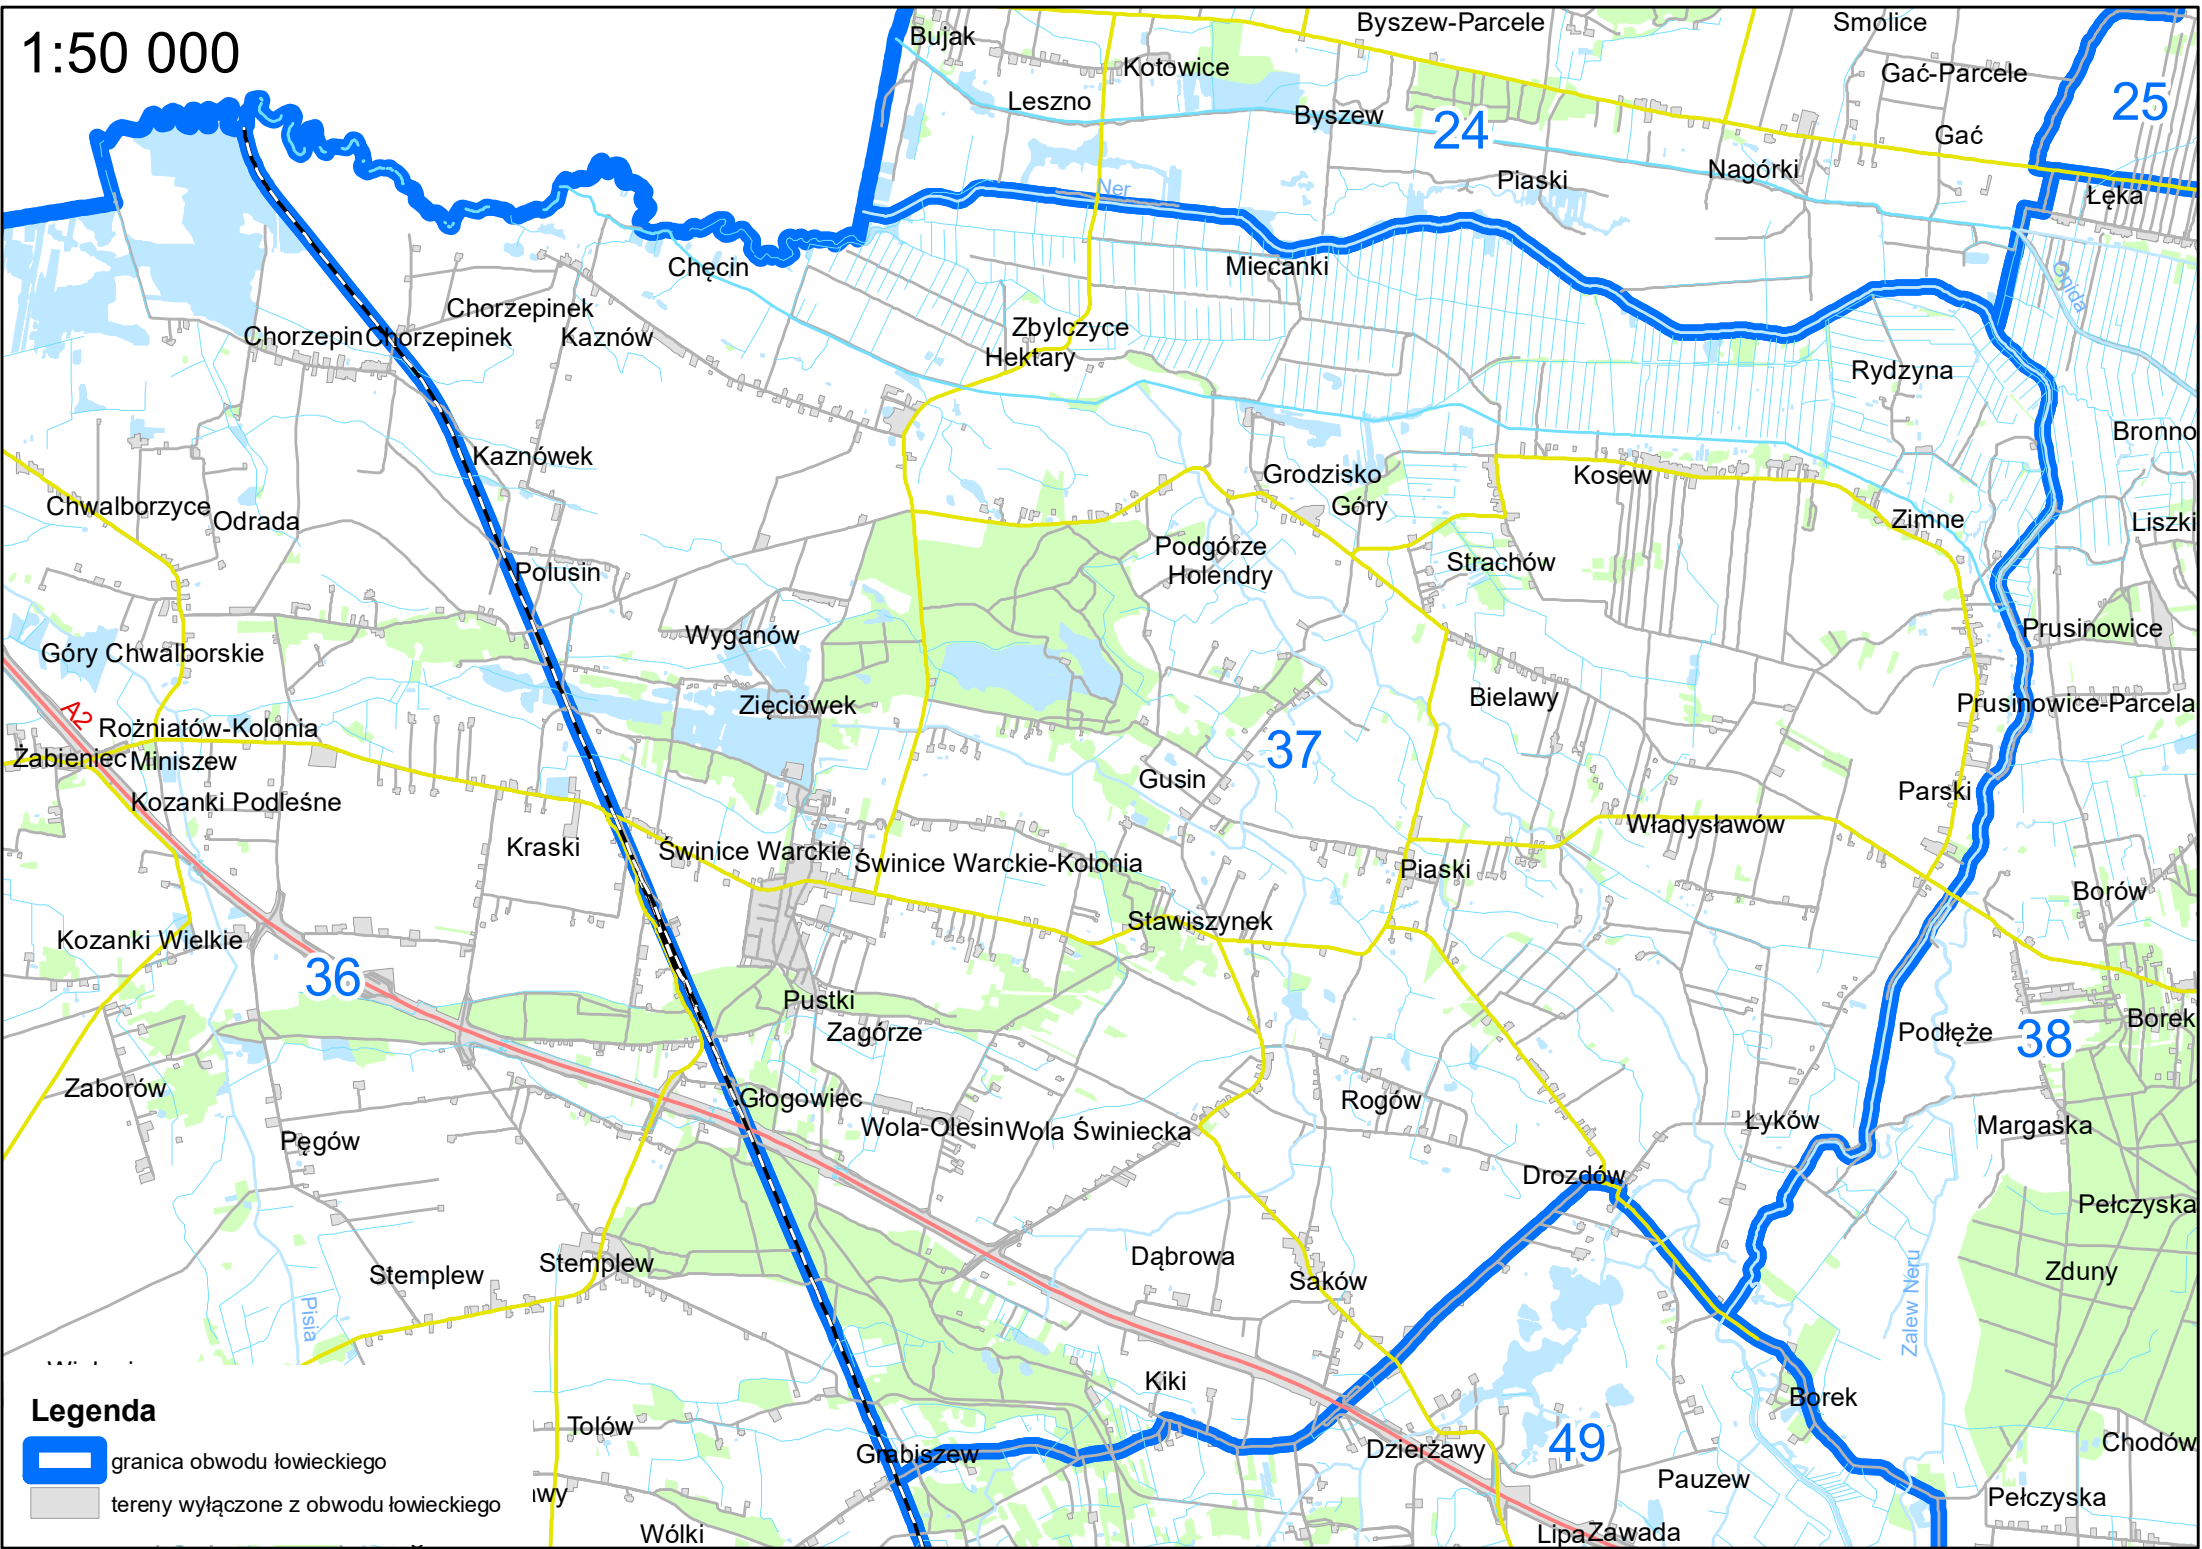

1:50 000

Legenda

-  granica obwodu łowieckiego
-  tereny wyłączone z obwodu łowieckiego

1:70 000

1:50 000

- Legenda**
- granica obwodu łowieckiego
 - tereny wyłączone z obwodu łowieckiego

1:50 000ⁿ

- Legenda**
-  granica obwodu łowieckiego
 -  tereny wyłączone z obwodu łowieckiego