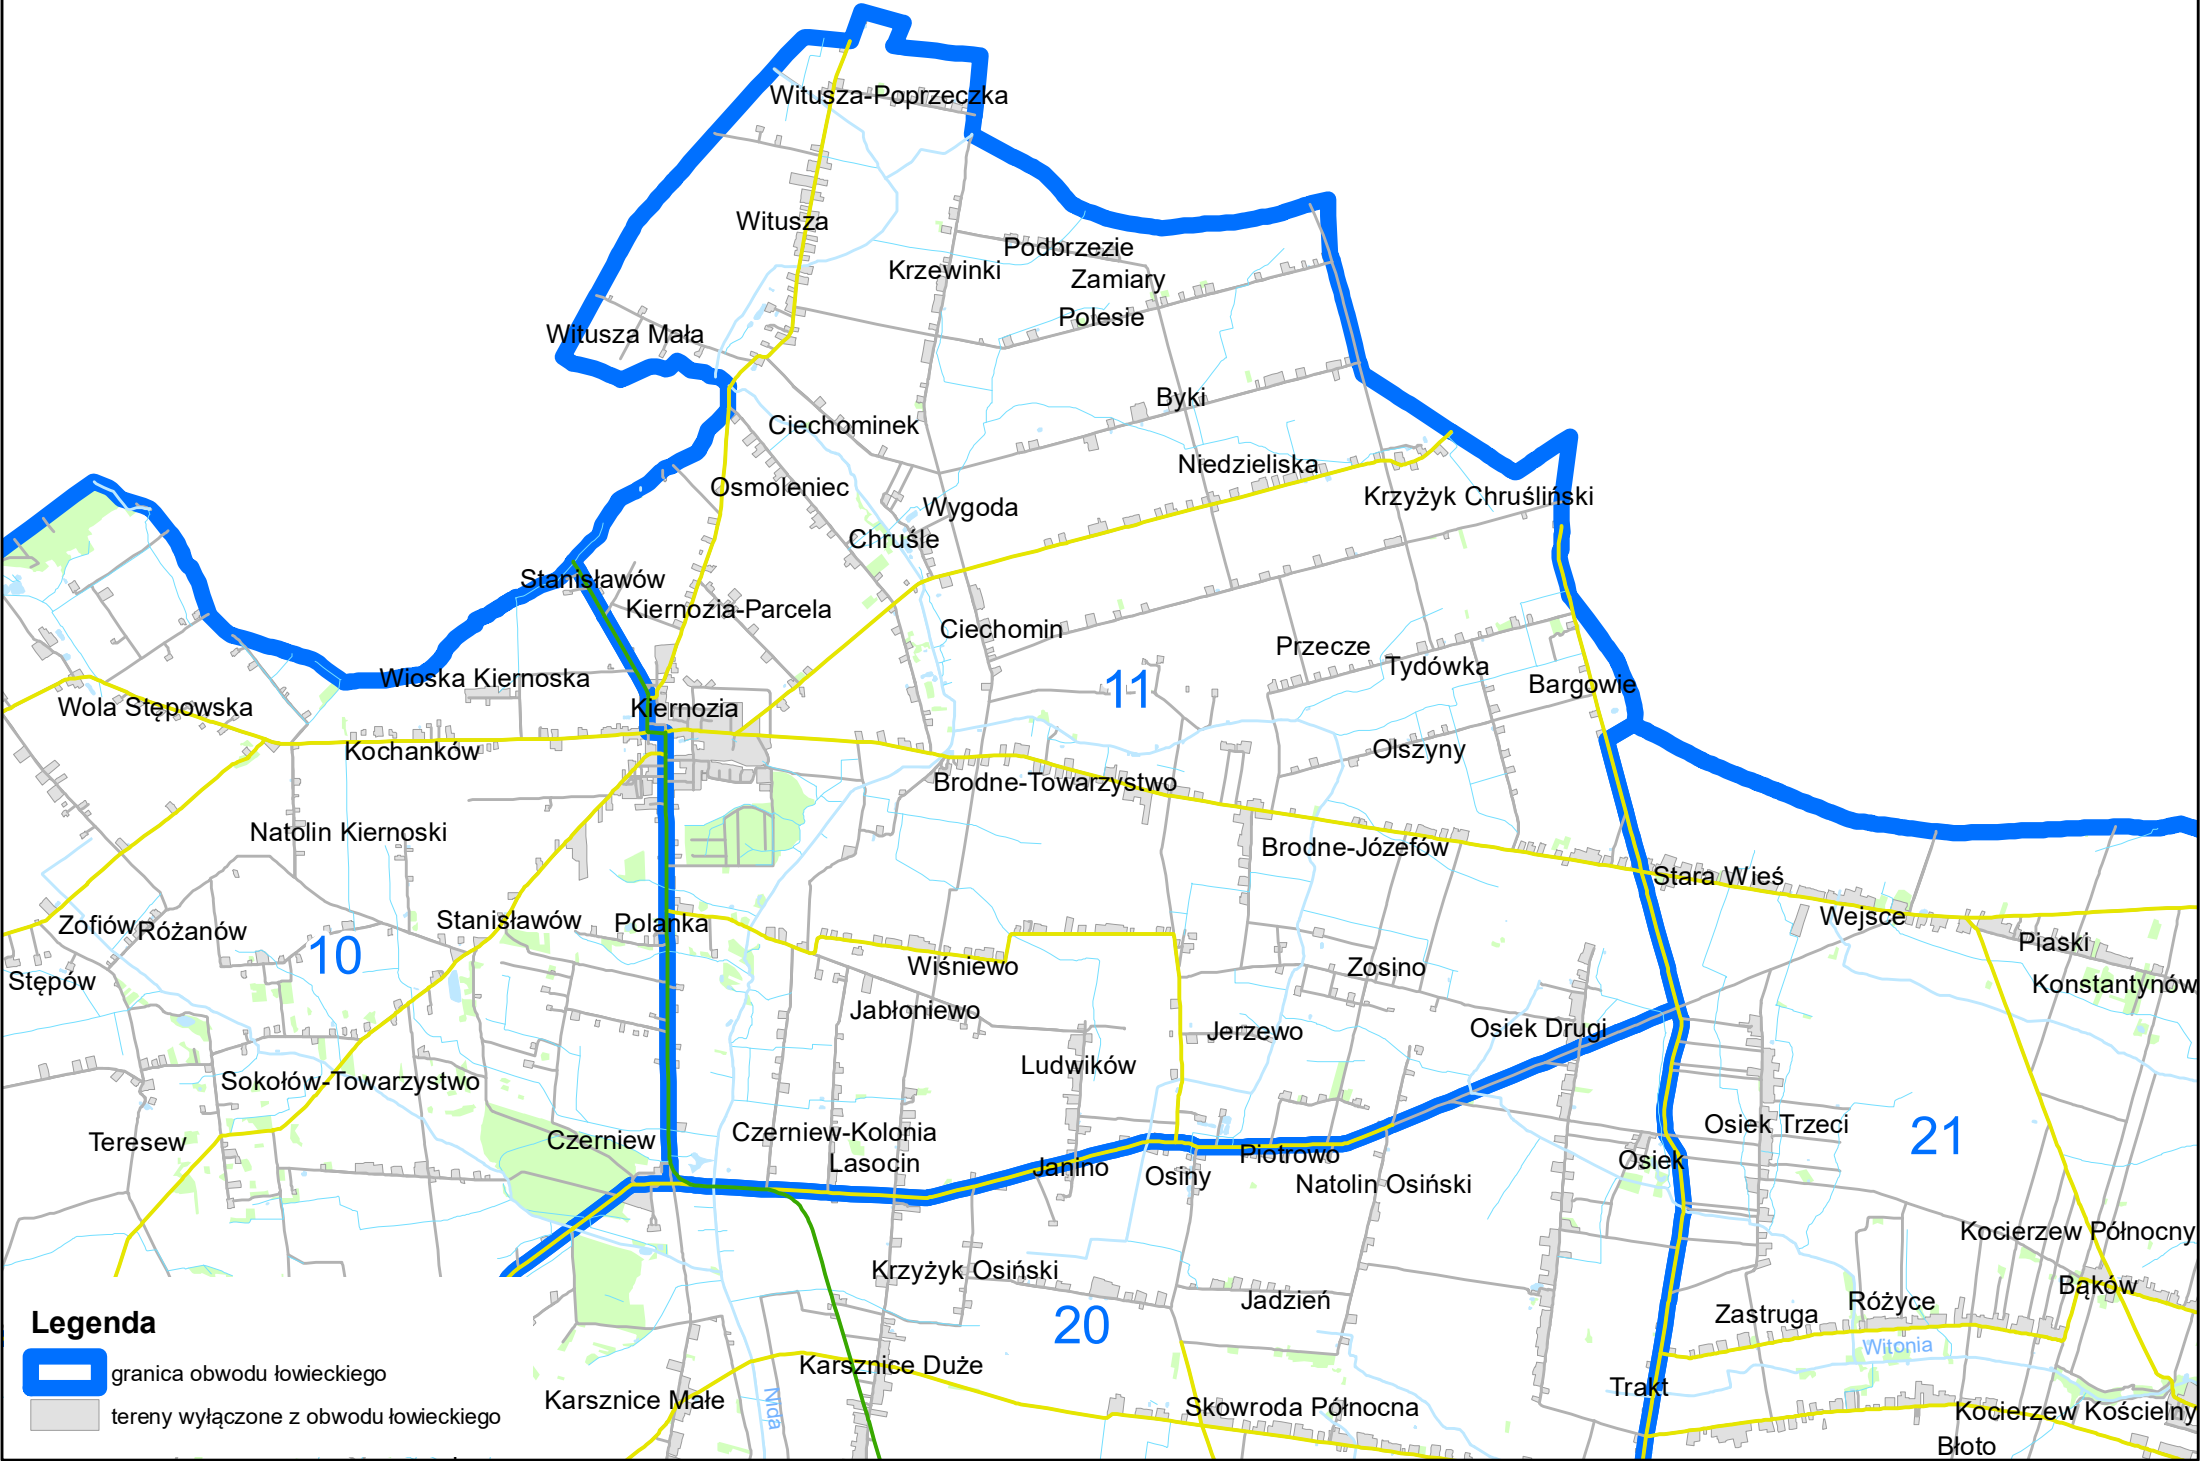

WOJEWÓDZTWO ŁÓDZKIE OBWODY ŁOWIECKIE

1:50 000

Legenda

-  granica obwodu łowieckiego
-  tereny wyłączone z obwodu łowieckiego

1:80 000

1:50 000

Legenda

-  granica obwodu łowieckiego
-  tereny wyłączone z obwodu łowieckiego

B
1:50 000

Legenda

-  granica obwodu łowieckiego
-  tereny wyłączone z obwodu łowieckiego

1:50 000

1:50 000

Legenda

-  granica obwodu łowieckiego
-  tereny wyłączone z obwodu łowieckiego

1:60 000

Legenda

-  granica obwodu łowieckiego
-  tereny wyłączone z obwodu łowieckiego

1:50 000

1:60 000

- Legenda**
-  granica obwodu łowieckiego
 -  tereny wyłączone z obwodu łowieckiego

1:50 000

Legenda

-  granica obwodu łowieckiego
-  tereny wyłączone z obwodu łowieckiego