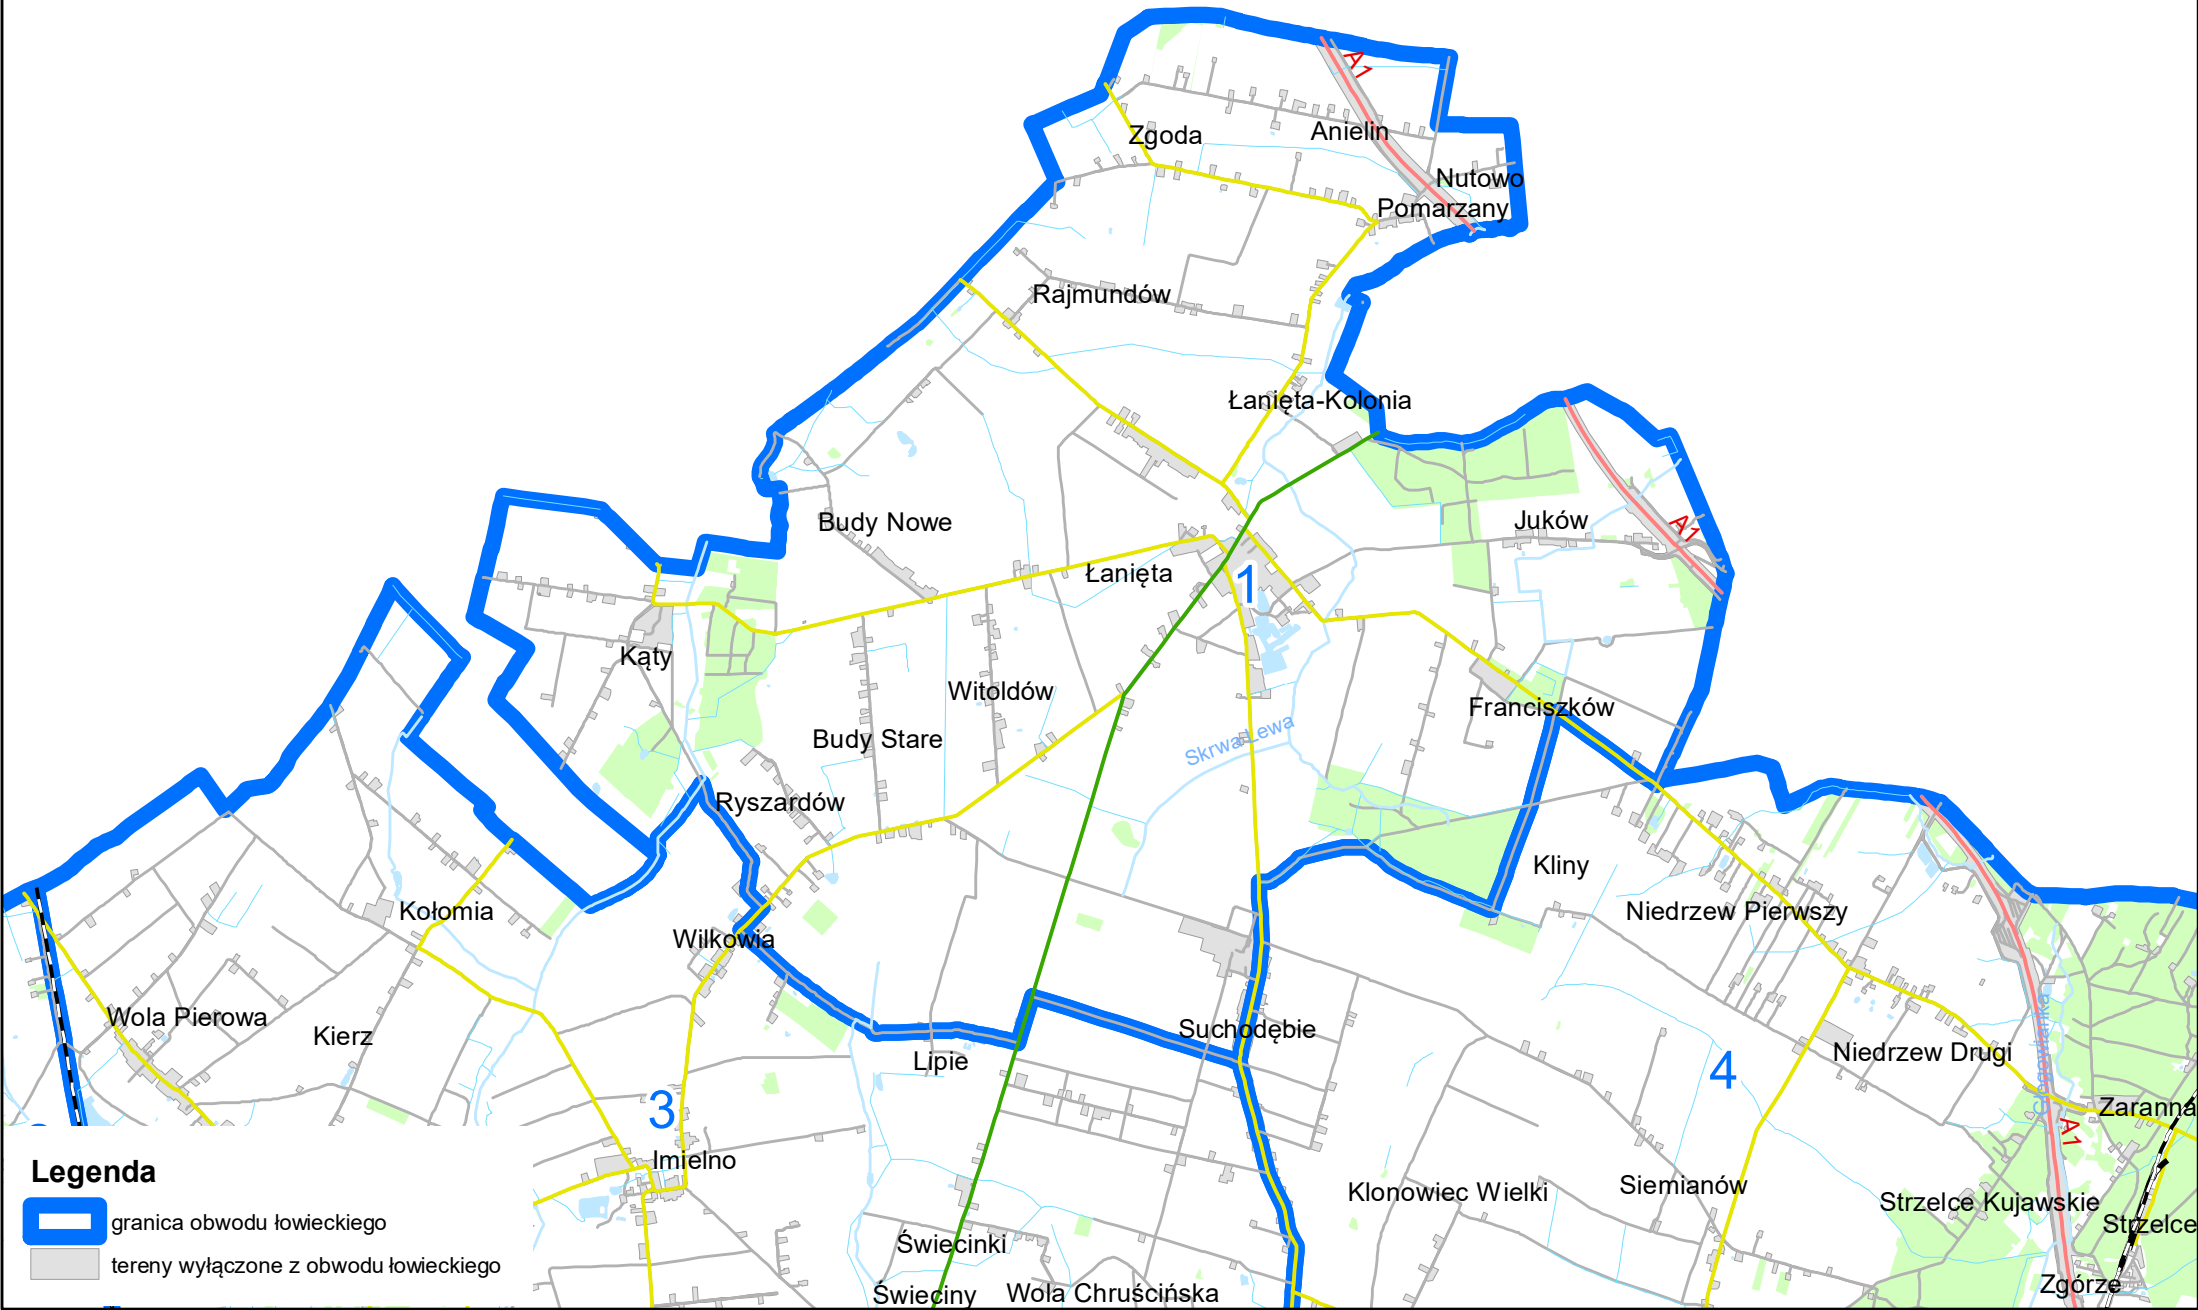

WOJEWÓDZTWO ŁÓDZKIE OBWODY ŁOWIECKIE

1:50 000

Legenda

-  granica obwodu łowieckiego
-  tereny wyłączone z obwodu łowieckiego

1:80 000

1:50 000

Legenda

-  granica obwodu łowieckiego
-  tereny wyłączone z obwodu łowieckiego

B
1:50 000

Legenda

-  granica obwodu łowieckiego
-  tereny wyłączone z obwodu łowieckiego

1:50 000

1:50 000

Legenda

-  granica obwodu łowieckiego
-  tereny wyłączone z obwodu łowieckiego

1:60 000