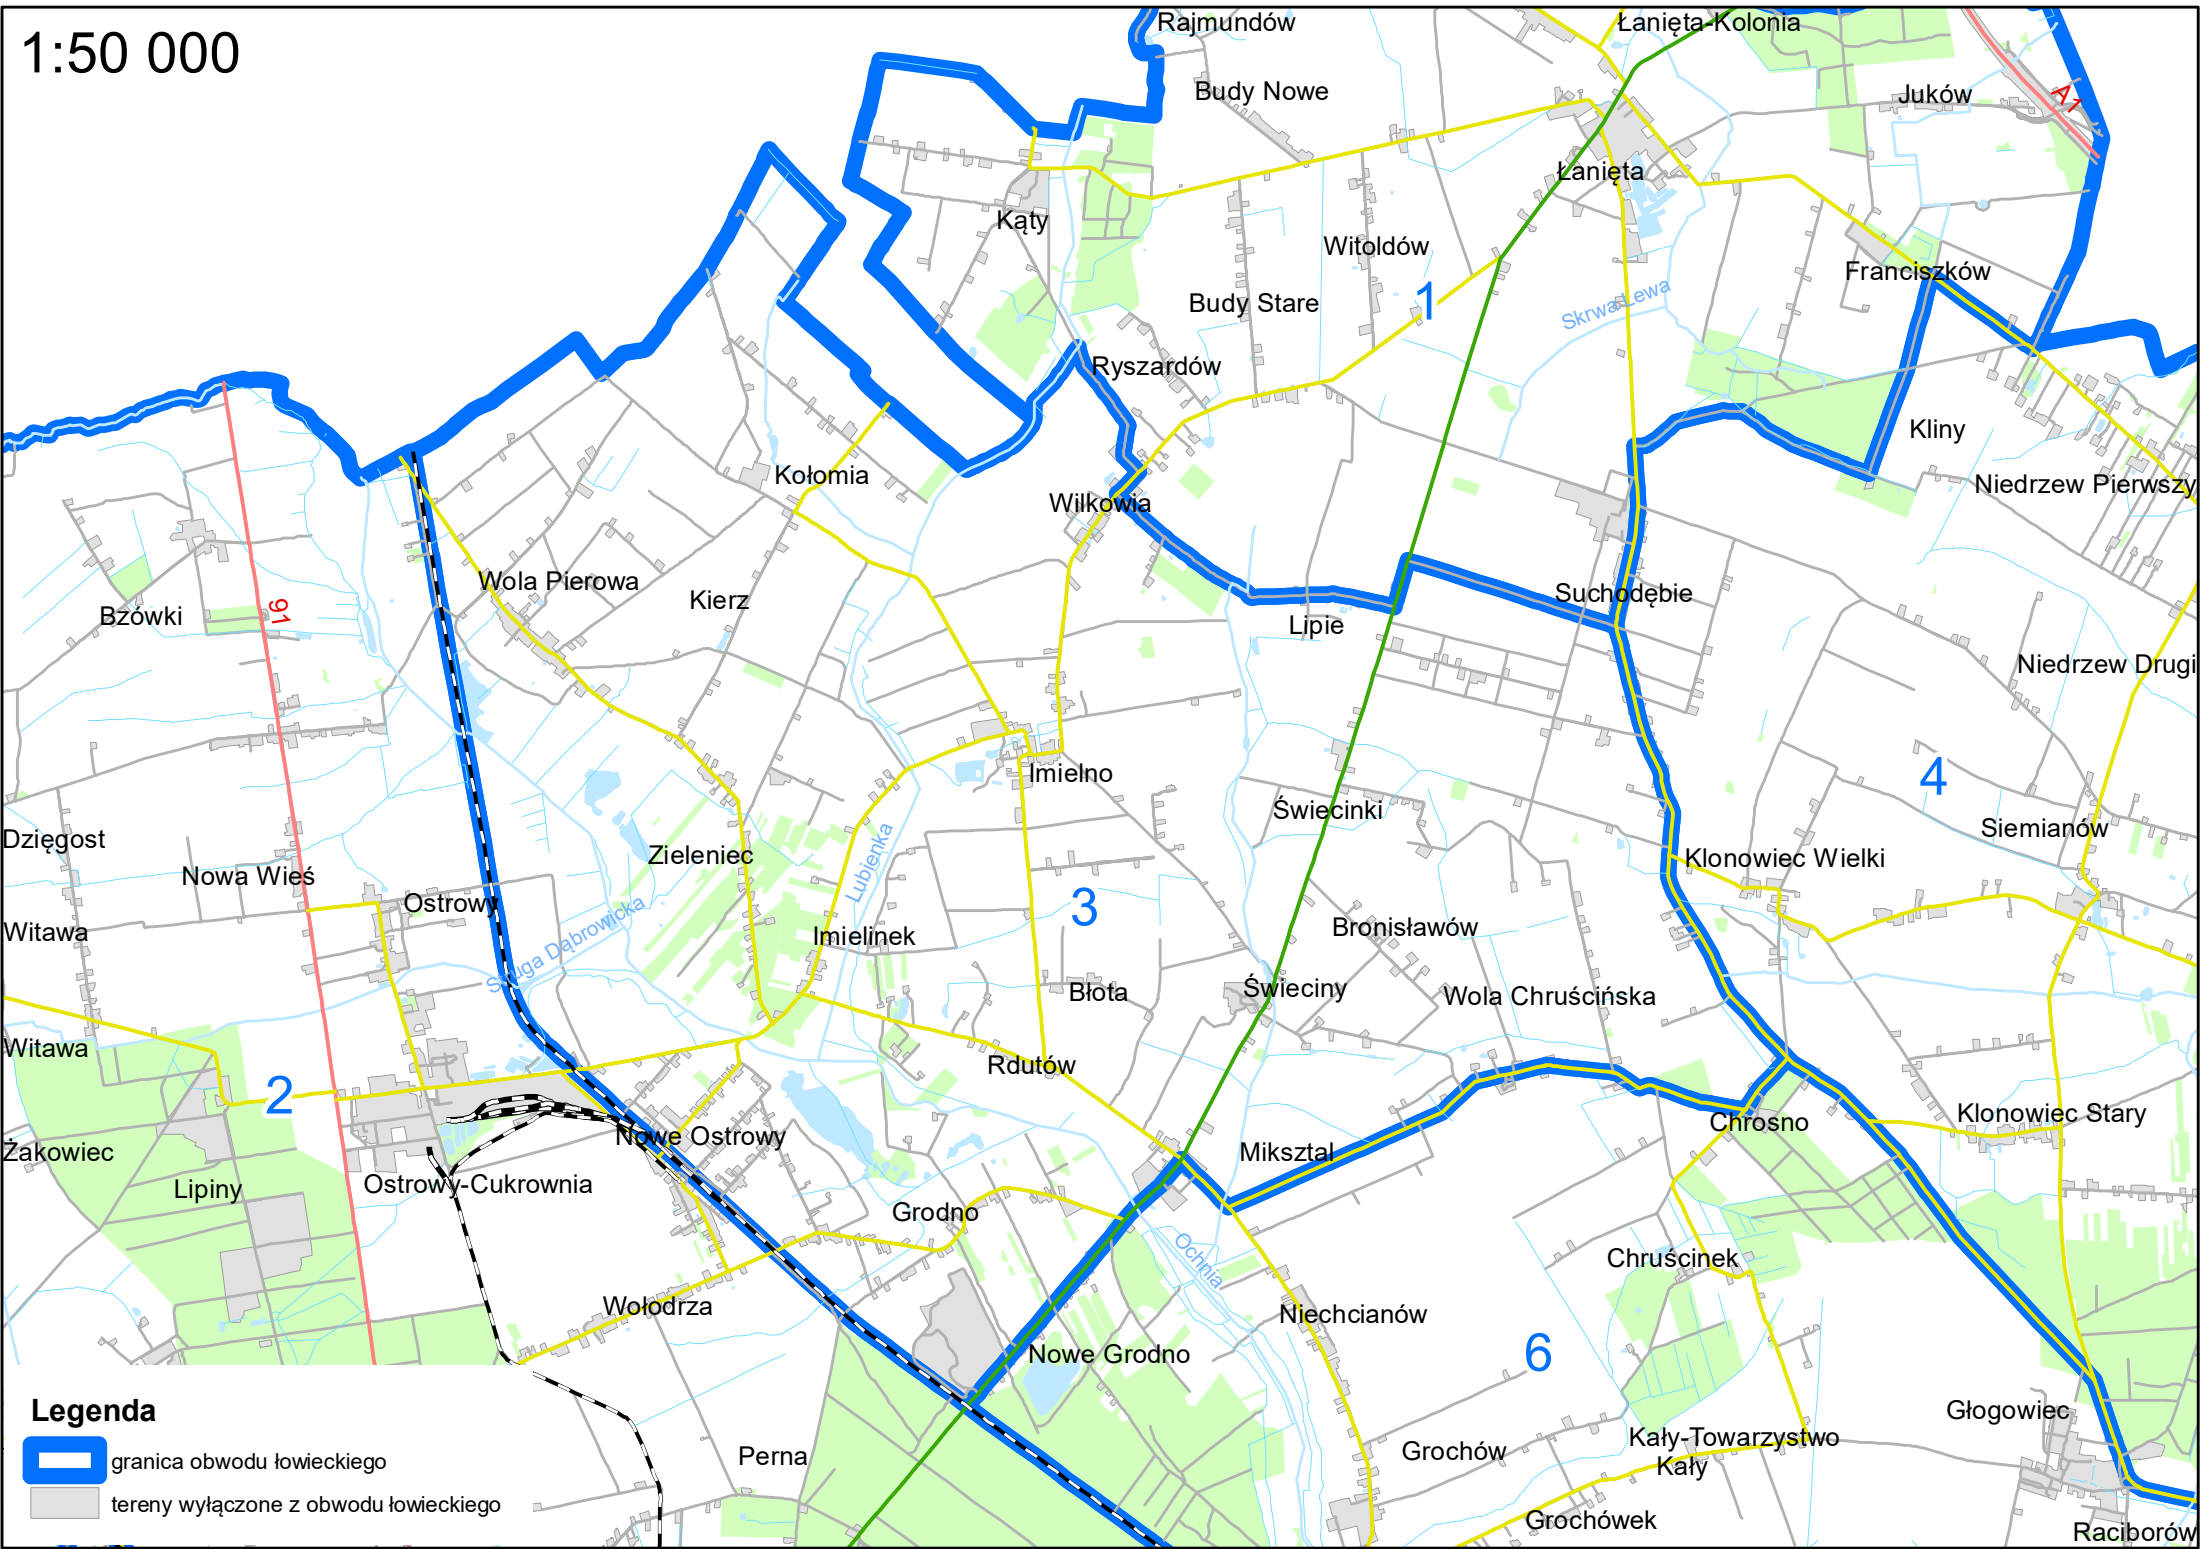

WOJEWÓDZTWO ŁÓDZKIE OBWODY ŁOWIECKIE

1:50 000

Legenda

-  granica obwodu łowieckiego
-  tereny wyłączone z obwodu łowieckiego

1:80 000

1:50 000

Legenda

-  granica obwodu łowieckiego
-  tereny wyłączone z obwodu łowieckiego

B
1:50 000

Legenda

-  granica obwodu łowieckiego
-  tereny wyłączone z obwodu łowieckiego

1:50 000

1:50 000

Legenda

-  granica obwodu łowieckiego
-  tereny wyłączone z obwodu łowieckiego

1:60 000