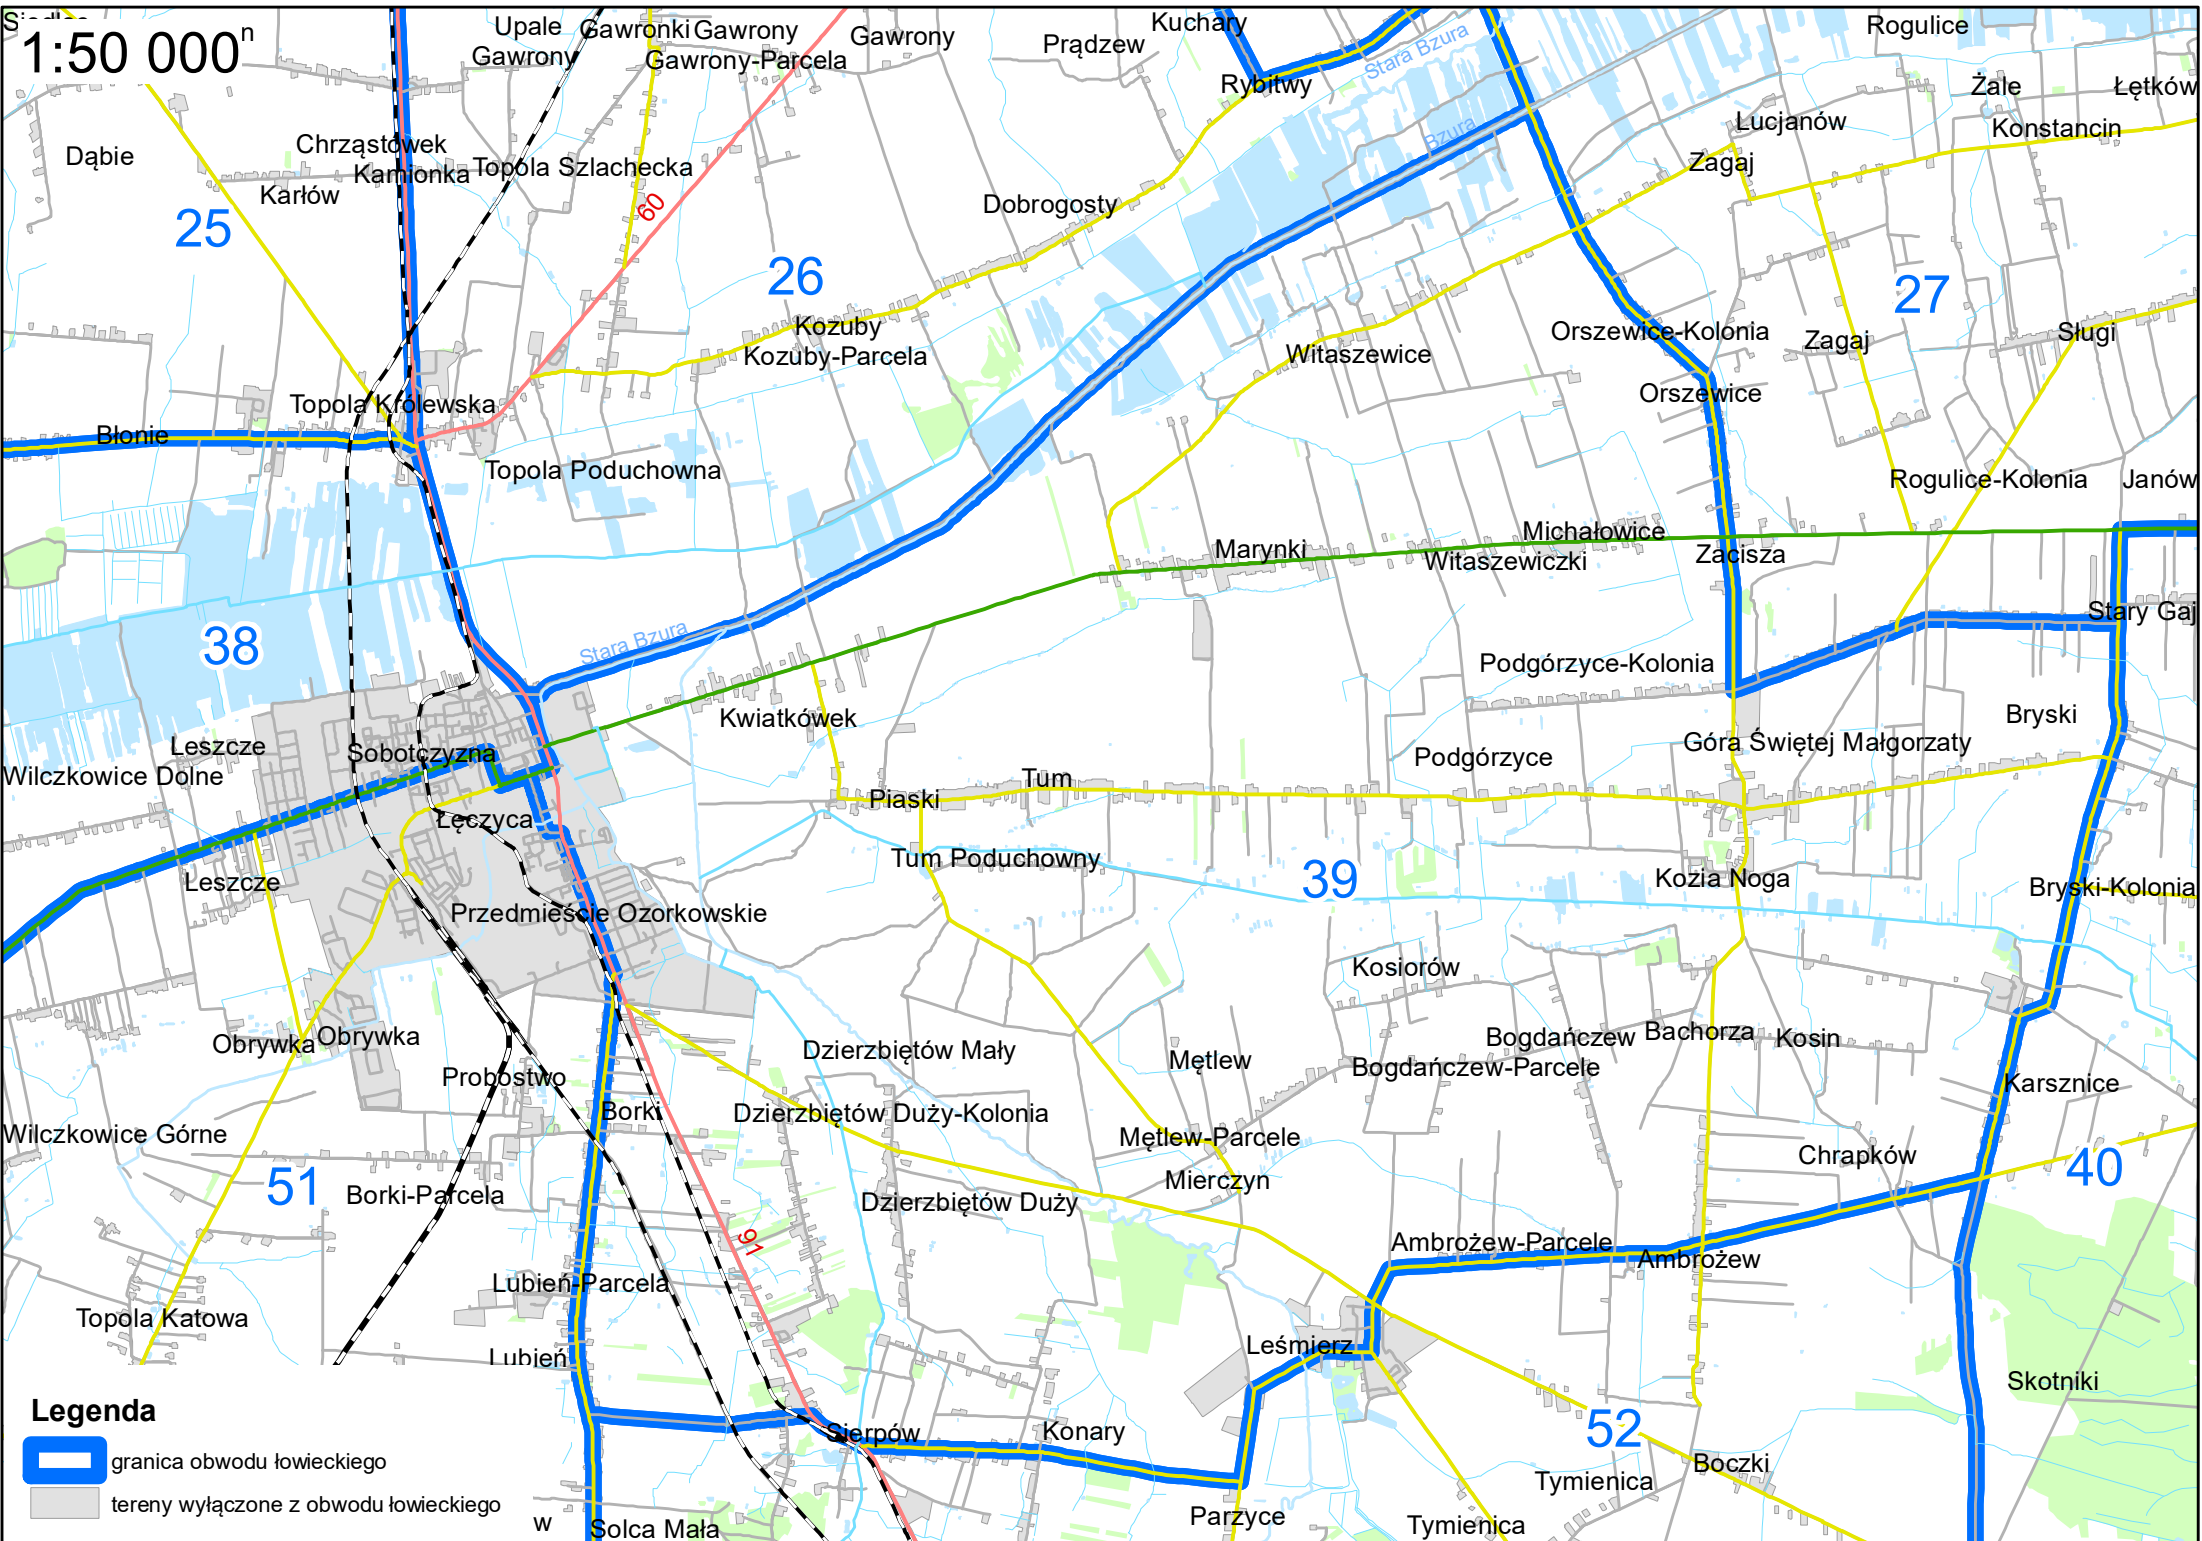

1:50 000

Legenda

-  granica obwodu łowieckiego
-  tereny wyłączone z obwodu łowieckiego

1:70 000

1:50 000

- Legenda**
- granica obwodu łowieckiego
 - tereny wyłączone z obwodu łowieckiego

1:50 000ⁿ

- Legenda**
-  granica obwodu łowieckiego
 -  tereny wyłączone z obwodu łowieckiego