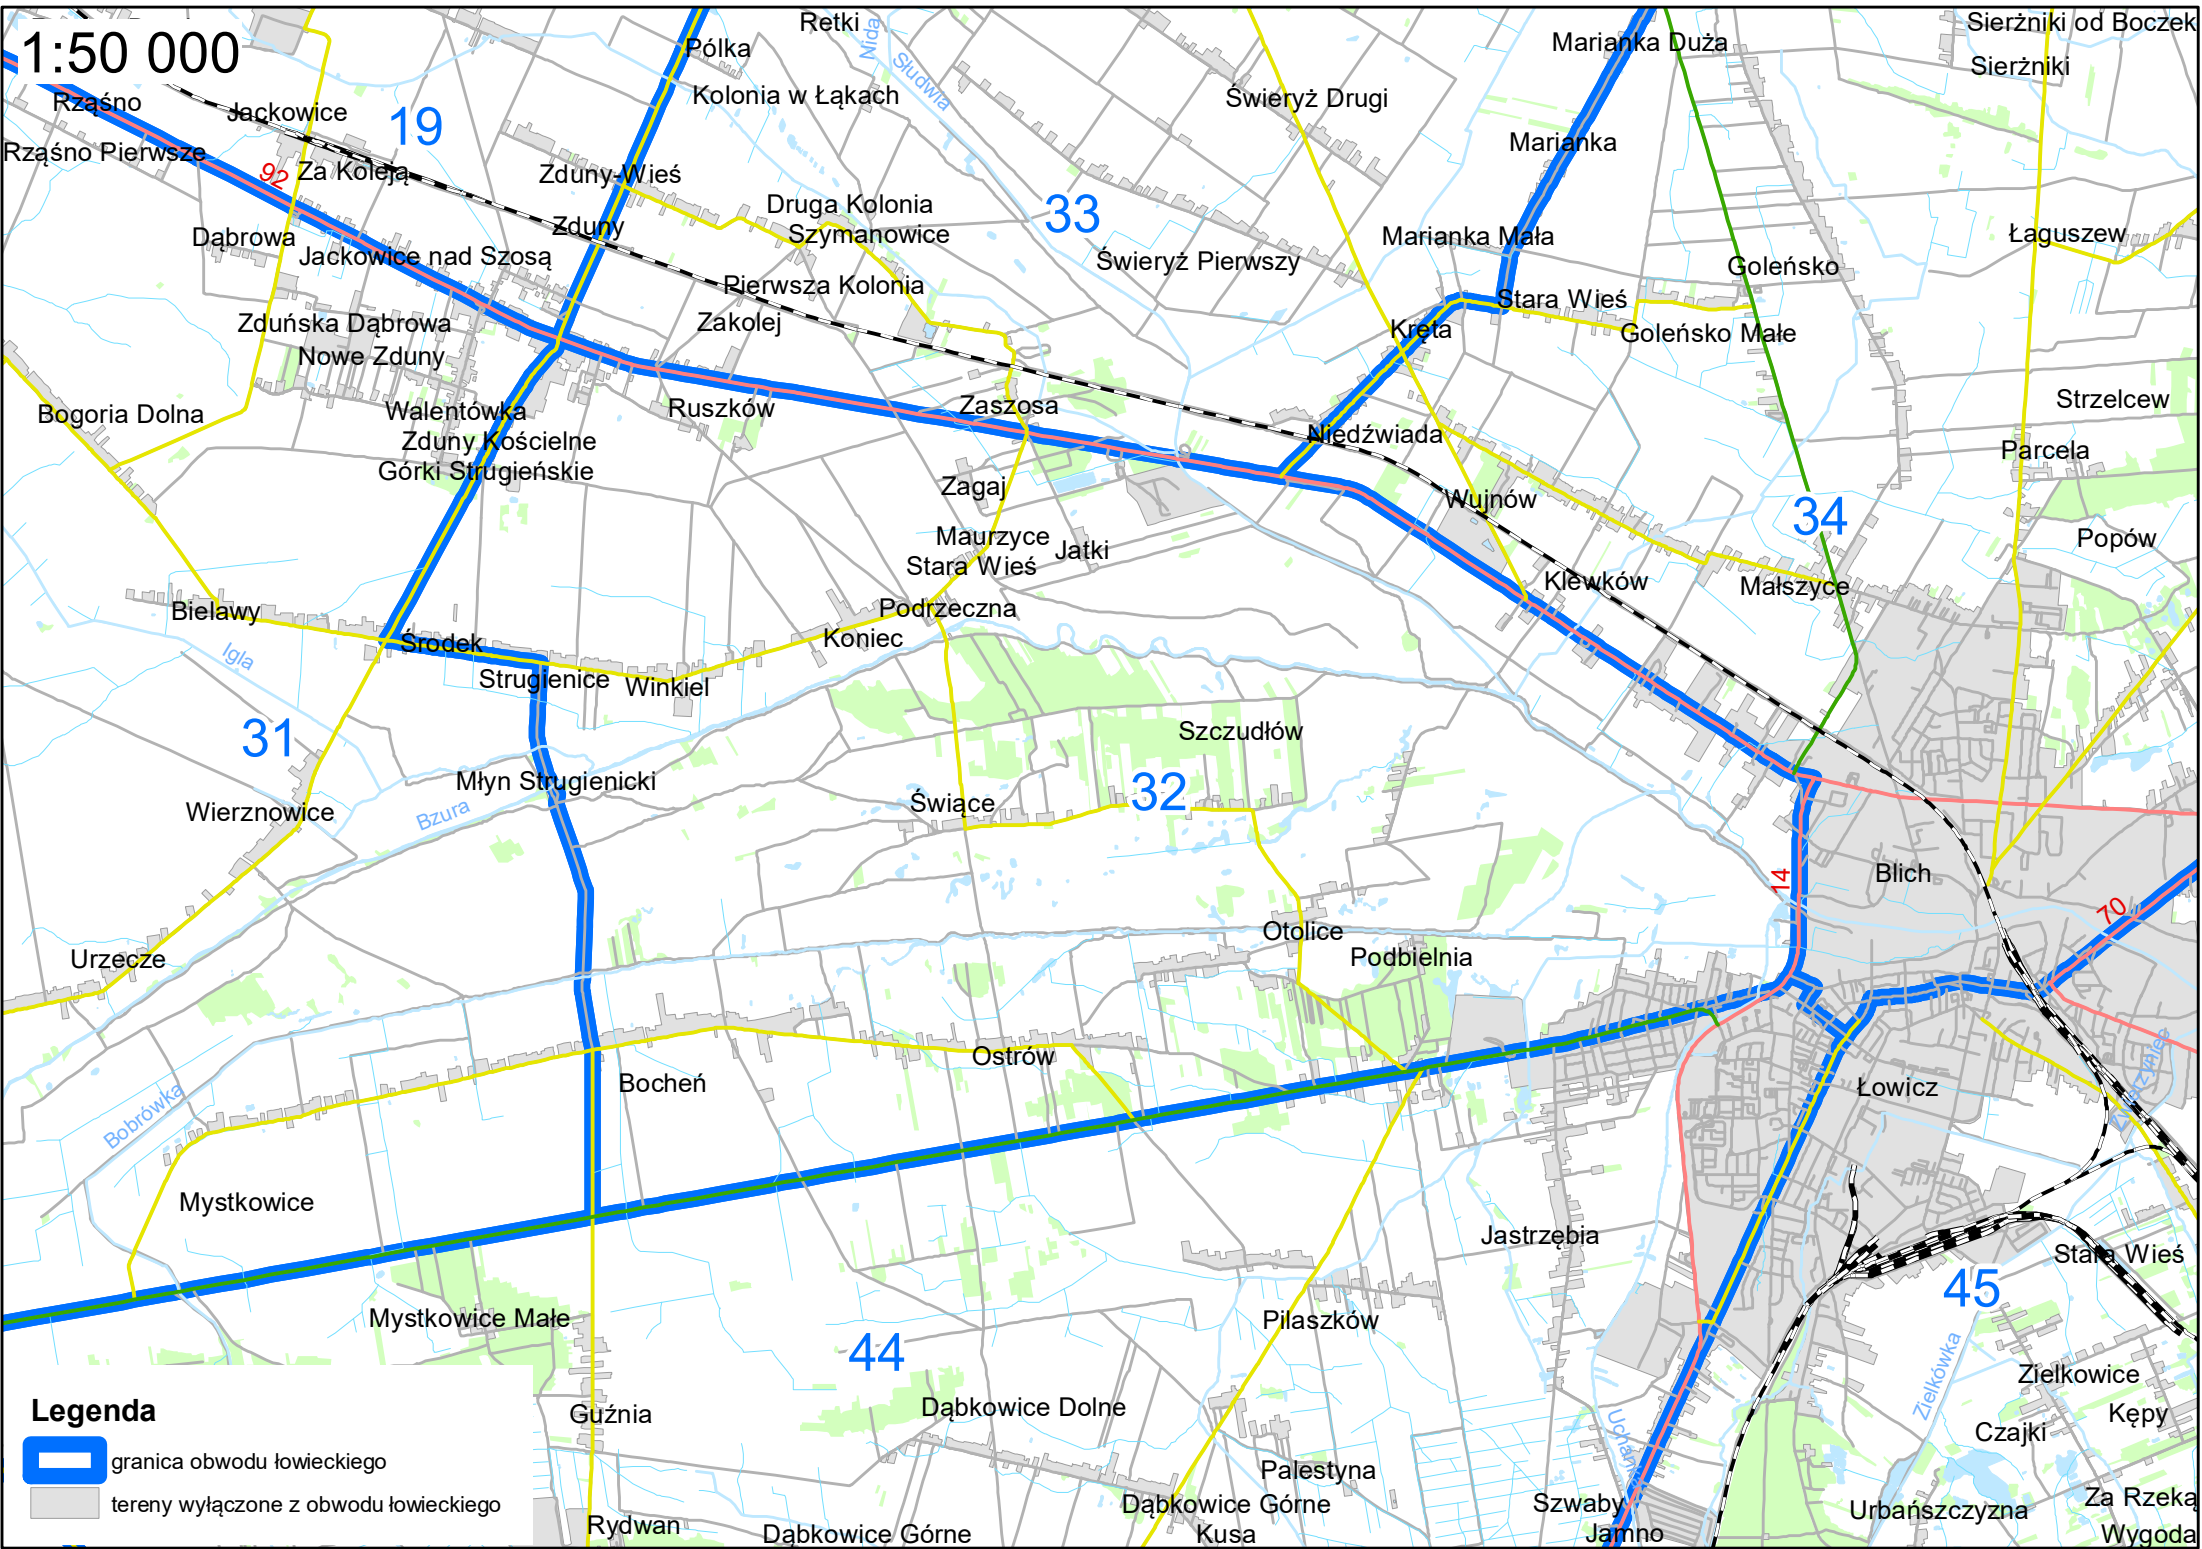

1:60 000

Legenda

-  granica obwodu łowieckiego
-  tereny wyłączone z obwodu łowieckiego

Map labels include: Chrusle, Joda, Brodne-Towarzystwo, Brodne-Józefów, Tydówka, Olszyny, Bargowie, Stara Wieś, Wejsce, Piaski, Konstantynów, Polanka, Natolin, Kiernoski, Wiśniewo, Zosino, Osiek Drugi, Osiek Trzeci, Osiek, Osiek Trzeci, Czerniew, Czerniew-Kolonia, Lasocin, Janino, Osiny, Piotrowo, Natolin-Osiński, Sokołów-Kolonia, Krzyżyk Osiński, Jadzień, Zastruga, Witonía, Bąków, Kocierzew Północny, Poprzeczka, Lipnice, Karsznice Małe, Karsznice Duże, Skowroda Północna, Różyce, Stara Wieś, Kocierzew Kościelny, Olesinek, Kobylec, Stanisławówek, Jeziorko Północne, Biedaków, Niespusza-Wieś, Skowroda Południowa, Kępiny, Żórawieniec, Kocierzew Południowy, Parcela, Jeziorko, Jeziorko Południowe, Mastki, Karnków, Karnkowska Górka, Górki, Wicie, Litynek, Czaplinek, Lenartów, Przemysłów, Wyborów, Chąsno, Chąsno Drugie, Błędów, Stara Wieś, Delcin, Retki, Kalinówek, Sierzniki, Sierzniki od Boczek, Boczki Chełmońskie, Gągolin Północny, Gągolin Zachodni, Gągolin Południowy, Goleńsko, Doły, Duża, Łaguszew, Płaskocin, Sromów, Ostrowiec.

1:50 000

Legenda

-  granica obwodu łowieckiego
-  tereny wyłączane z obwodu łowieckiego

1:50 000

- Legenda**
-  granica obwodu łowieckiego
 -  tereny wyłączone z obwodu łowieckiego

1:50 000

Legenda

-  granica obwodu łowieckiego
-  tereny wyłączone z obwodu łowieckiego

1:50 000

Legenda

-  granica obwodu łowieckiego
-  tereny wyłączone z obwodu łowieckiego

1:60 000

Legenda

-  granica obwodu łowieckiego
-  tereny wyłączone z obwodu łowieckiego

1:50 000ⁿ

1:50 000

1:50 000

Legenda

-  granica obwodu łowieckiego
-  tereny wyłączone z obwodu łowieckiego

1:50 000

Legenda

-  granica obwodu łowieckiego
-  tereny wyłączone z obwodu łowieckiego

1:50 000

Złaków Borowy