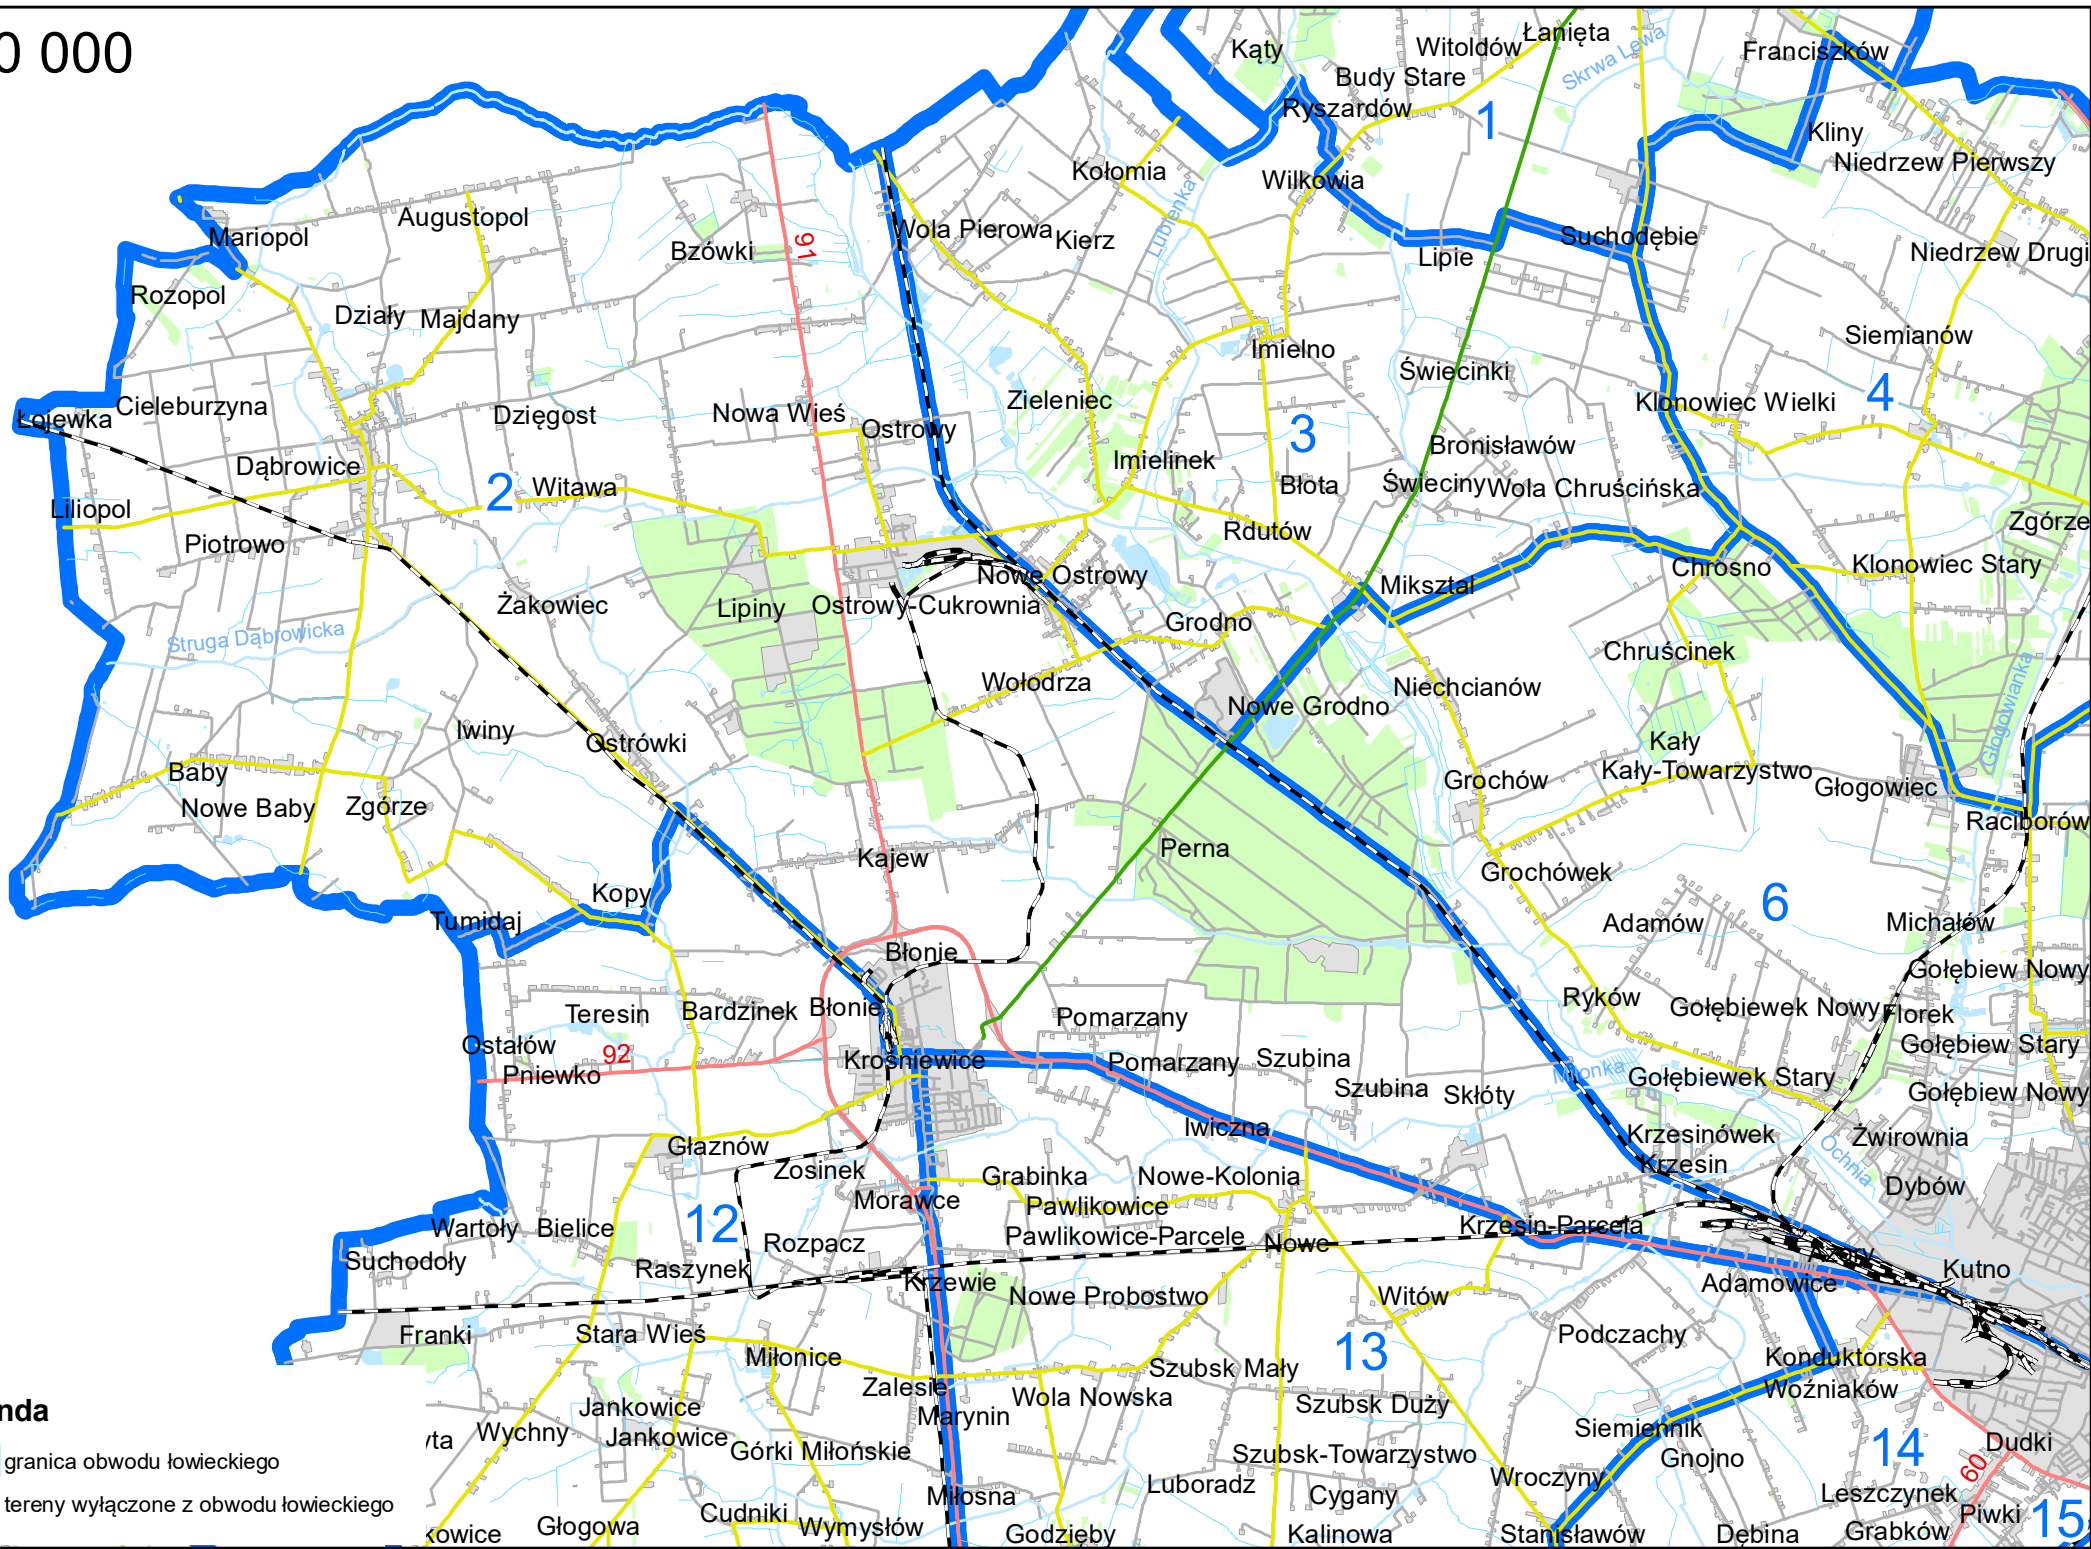

WOJEWÓDZTWO ŁÓDZKIE OBWODY ŁOWIECKIE

1:50 000

Legenda

-  granica obwodu łowieckiego
-  tereny wyłączone z obwodu łowieckiego

1:80 000

1:50 000

Legenda

-  granica obwodu łowieckiego
-  tereny wyłączone z obwodu łowieckiego

B
1:50 000

Legenda

-  granica obwodu łowieckiego
-  tereny wyłączone z obwodu łowieckiego

1:50 000

1:50 000

Legenda

-  granica obwodu łowieckiego
-  tereny wyłączone z obwodu łowieckiego

1:60 000