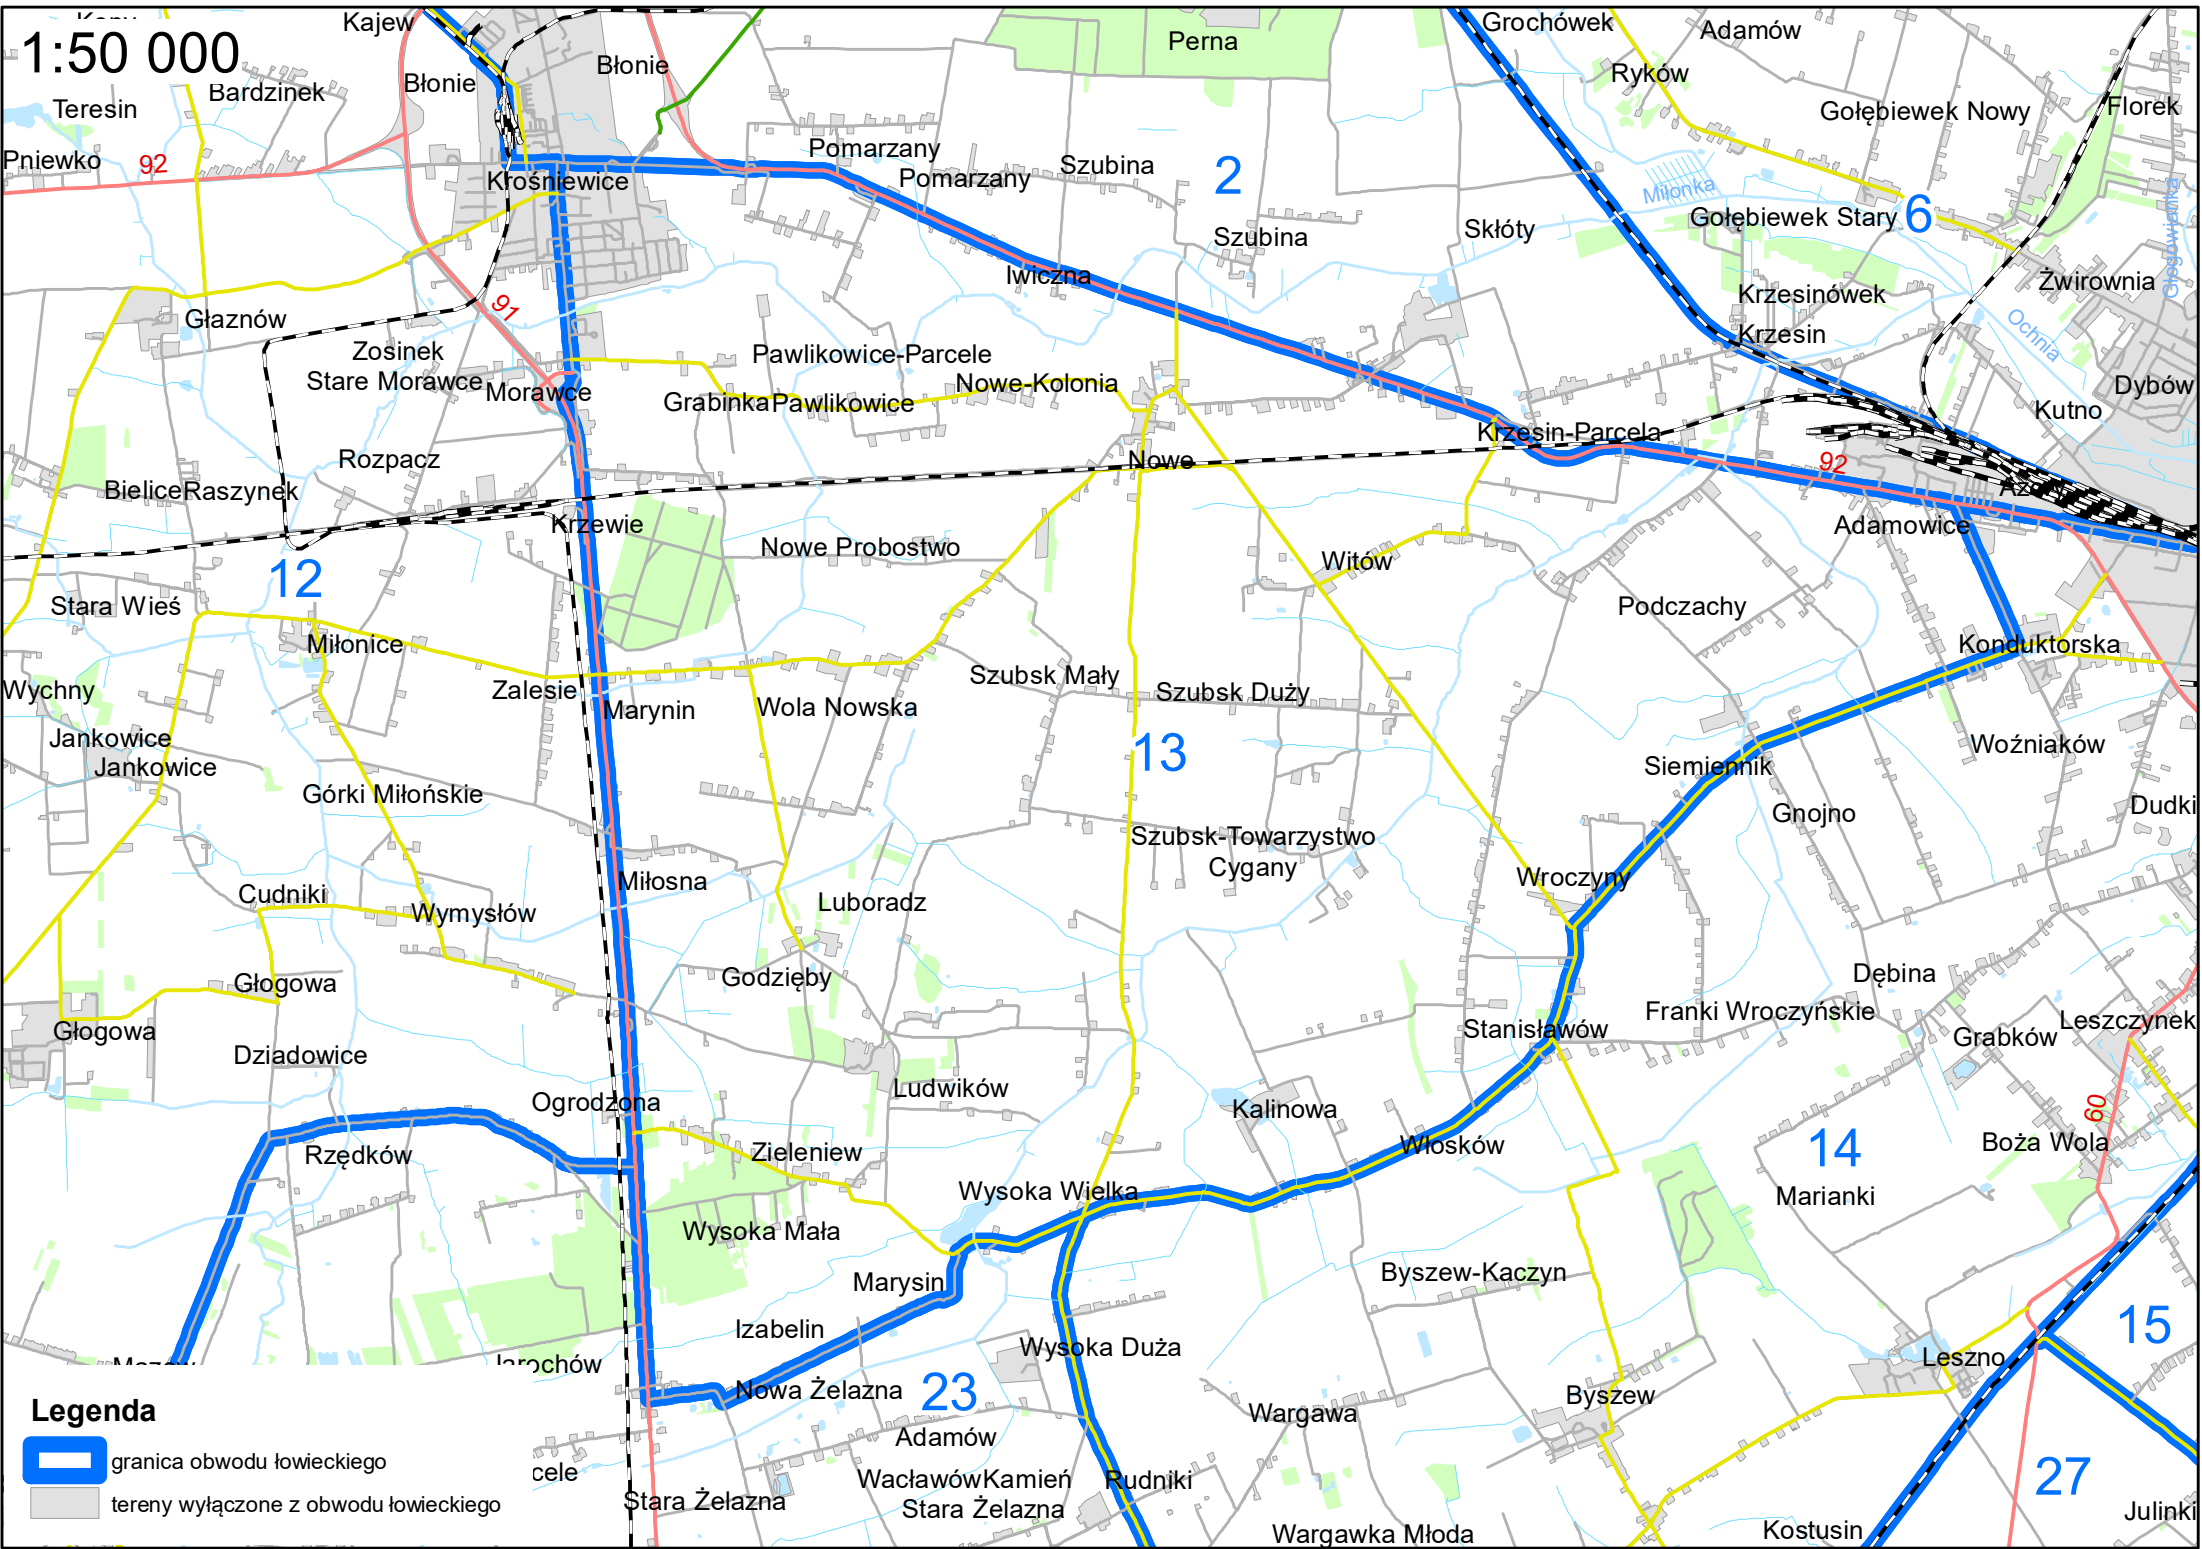

Legenda

-  granica obwodu łowieckiego
-  tereny wyłączone z obwodu łowieckiego

1:50 000

1:60 000

- Legenda**
-  granica obwodu łowieckiego
 -  tereny wyłączone z obwodu łowieckiego

1:50 000

Legenda

-  granica obwodu łowieckiego
-  tereny wyłączone z obwodu łowieckiego

1:50 000

Legenda

-  granica obwodu łowieckiego
-  tereny wyłączone z obwodu łowieckiego

1:50 000

- Legenda**
-  granica obwodu łowieckiego
 -  tereny wyłączone z obwodu łowieckiego

1:50 000

Legenda

-  granica obwodu łowieckiego
-  tereny wyłączone z obwodu łowieckiego

1:60 000

Legenda

-  granica obwodu łowieckiego
-  tereny wyłączone z obwodu łowieckiego

Map labels include: Chrusle, Joda, Brodne-Towarzystwo, Brodne-Józefów, Tydówka, Olszyny, Bargowie, Stara Wieś, Wejsce, Piaski, Konstantynów, Polanka, Natolin, Kiernoski, Wiśniewo, Zosino, Osiek Drugi, Osiek Trzeci, Osiek, Osiek Trzeci, Czerniew, Czerniew-Kolonia, Lasocin, Janino, Osiny, Piotrowo, Natolin-Osiński, Sokołów-Kolonia, Krzyżyk Osiński, Jadzień, Zastruga, Witonía, Bąków, Kocierzew Północny, Poprzeczka, Lipnice, Karsznice Małe, Karsznice Duże, Skowroda Północna, Różyce, Stara Wieś, Kocierzew Kościelny, Olesinek, Kobylec, Stanisławówek, Jeziorko Północne, Biedaków, Niespusza-Wieś, Skowroda Południowa, Kępiny, Żórawieniec, Kocierzew Południowy, Parcela, Jeziorko, Jeziorko Południowe, Mastki, Karnków, Karnkowska Górka, Górki, Wicie, Litynek, Czaplinek, Lenartów, Przemysłów, Wyborów, Chąsno, Chąsno Drugie, Błędów, Stara Wieś, Delcin, Retki, Kalinówek, Sierzniki, Sierzniki od Boczek, Boczki Chełmońskie, Gągolin Północny, Gągolin Zachodni, Gągolin Południowy, Goleńsko, Doły, Duża, Łaguszew, Płaskocin, Sromów, Ostrowiec.