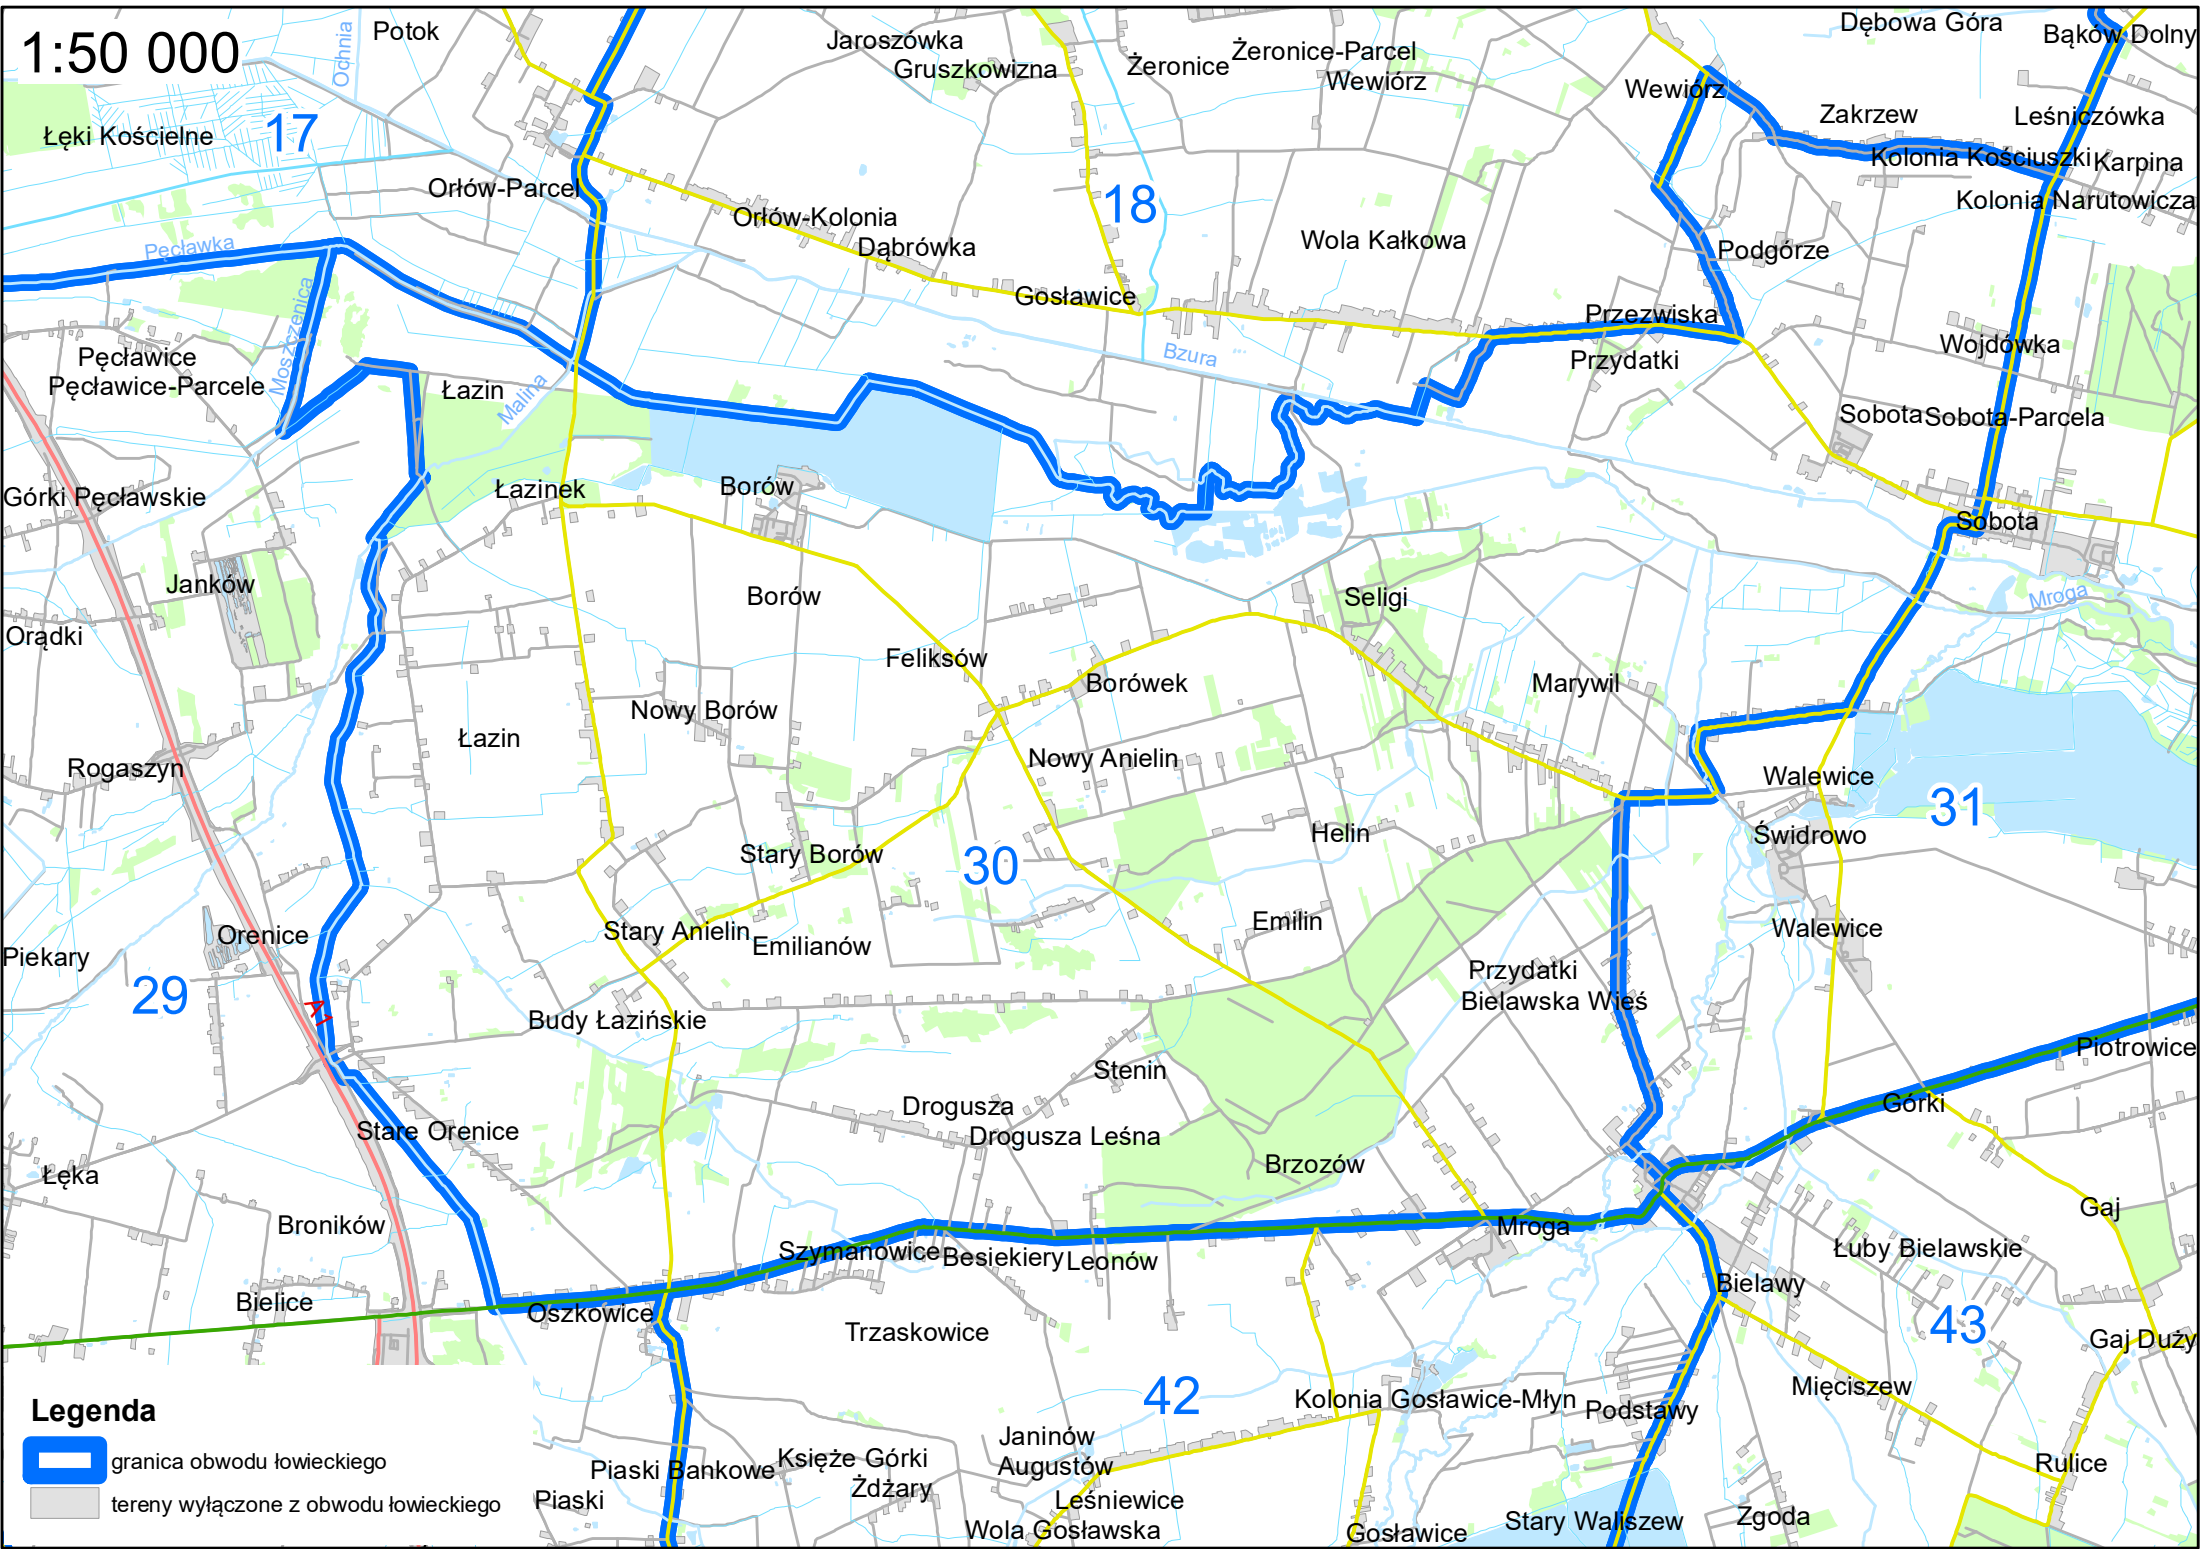

1:50 000

Legenda

-  granica obwodu łowieckiego
-  tereny wyłączone z obwodu łowieckiego

1:60 000

Legenda

-  granica obwodu łowieckiego
-  tereny wyłączone z obwodu łowieckiego

1:50 000ⁿ

1:50 000

1:50 000

Legenda

-  granica obwodu łowieckiego
-  tereny wyłączone z obwodu łowieckiego

1:50 000

Legenda

-  granica obwodu łowieckiego
-  tereny wyłączone z obwodu łowieckiego

1:50 000

Złaków Borowy