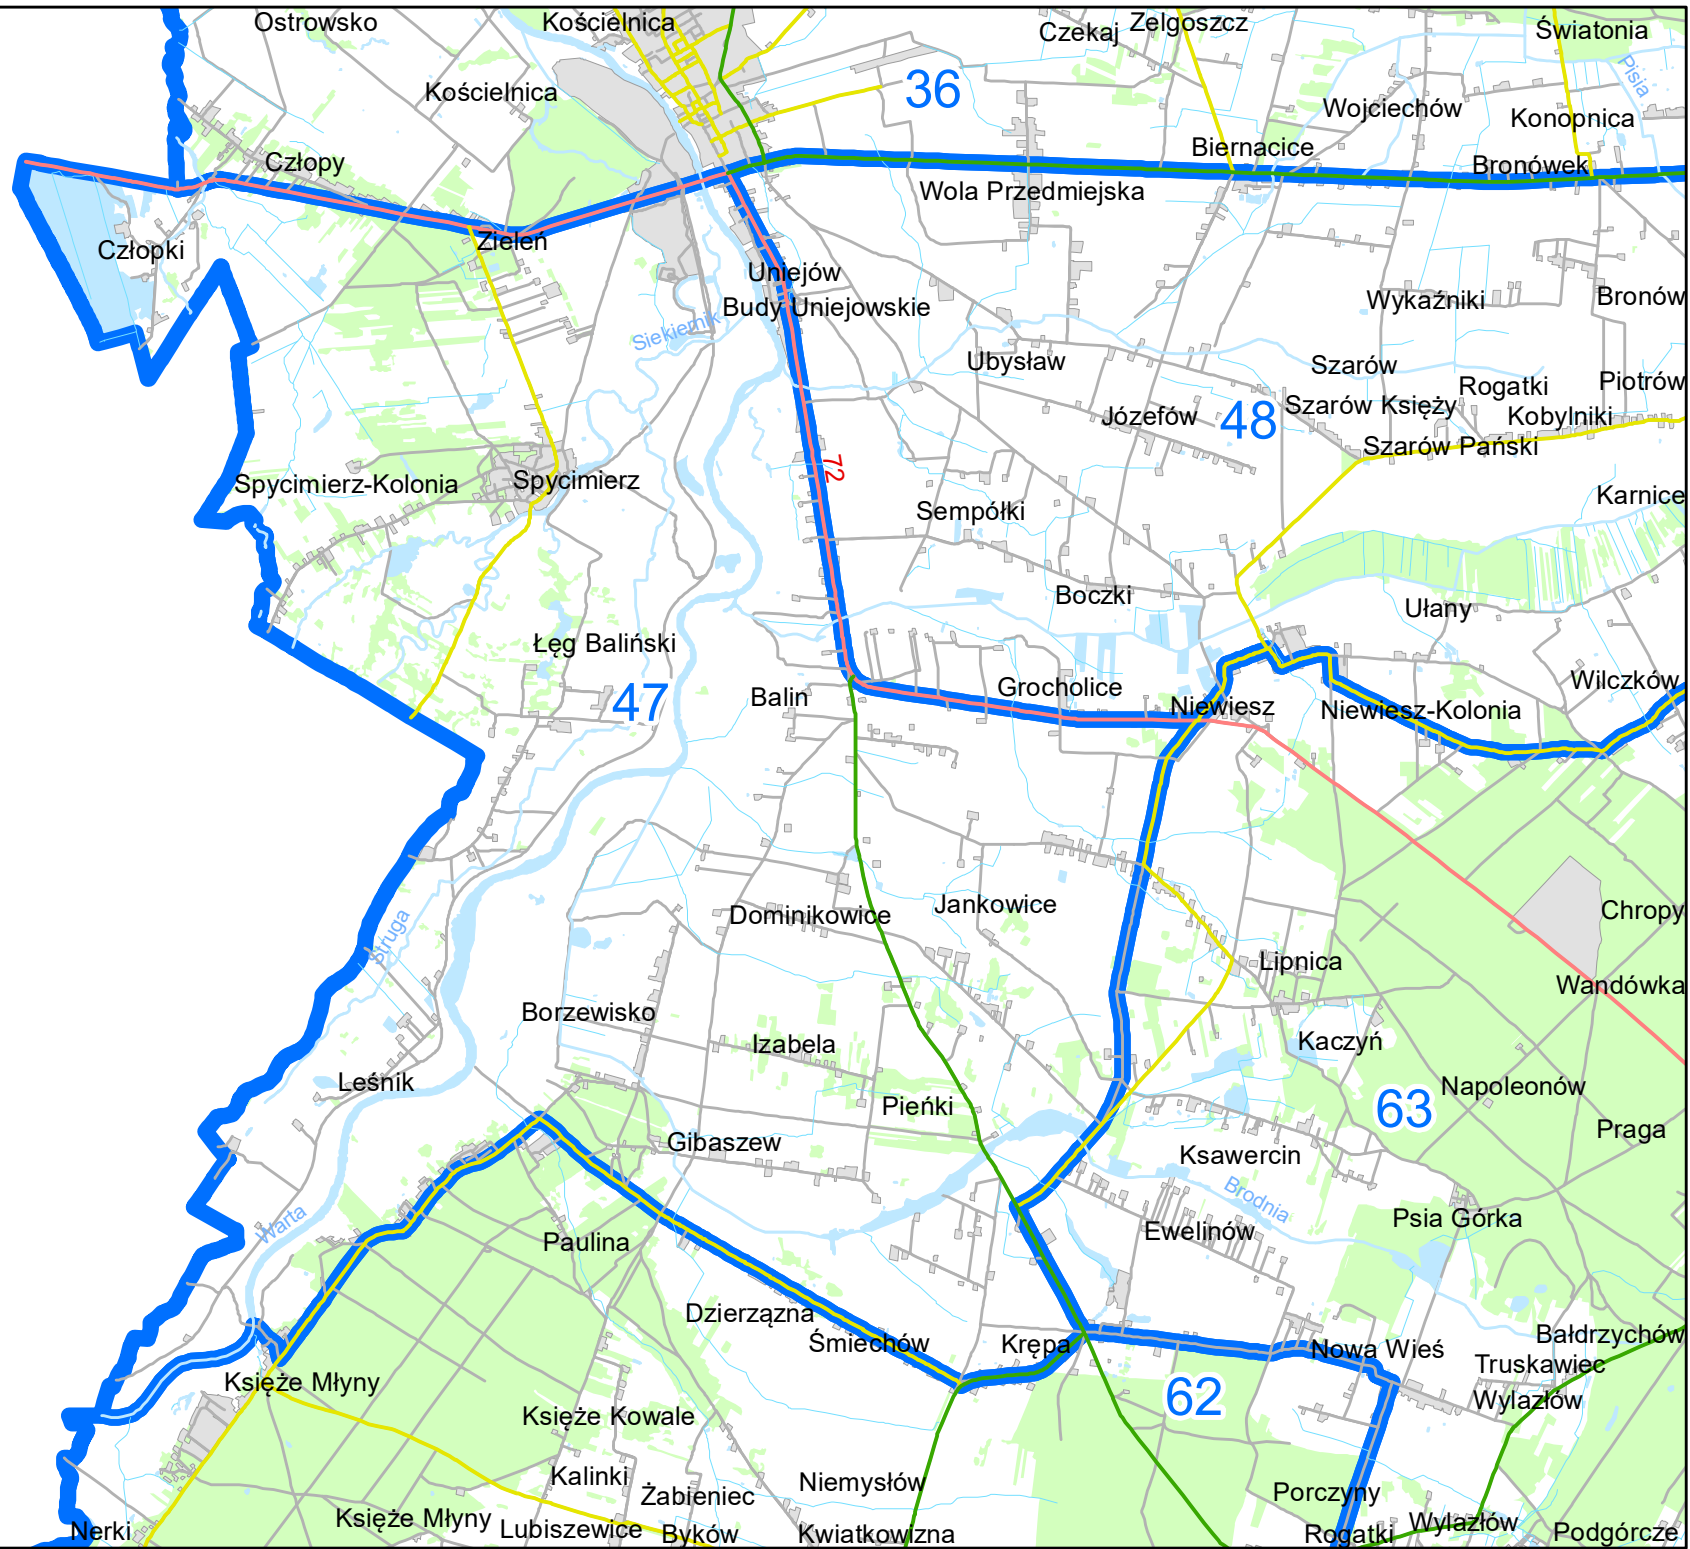

1:60 000

Legenda

- granica obwodu łowieckiego
- tereny wyłączone z obwodu łowieckiego