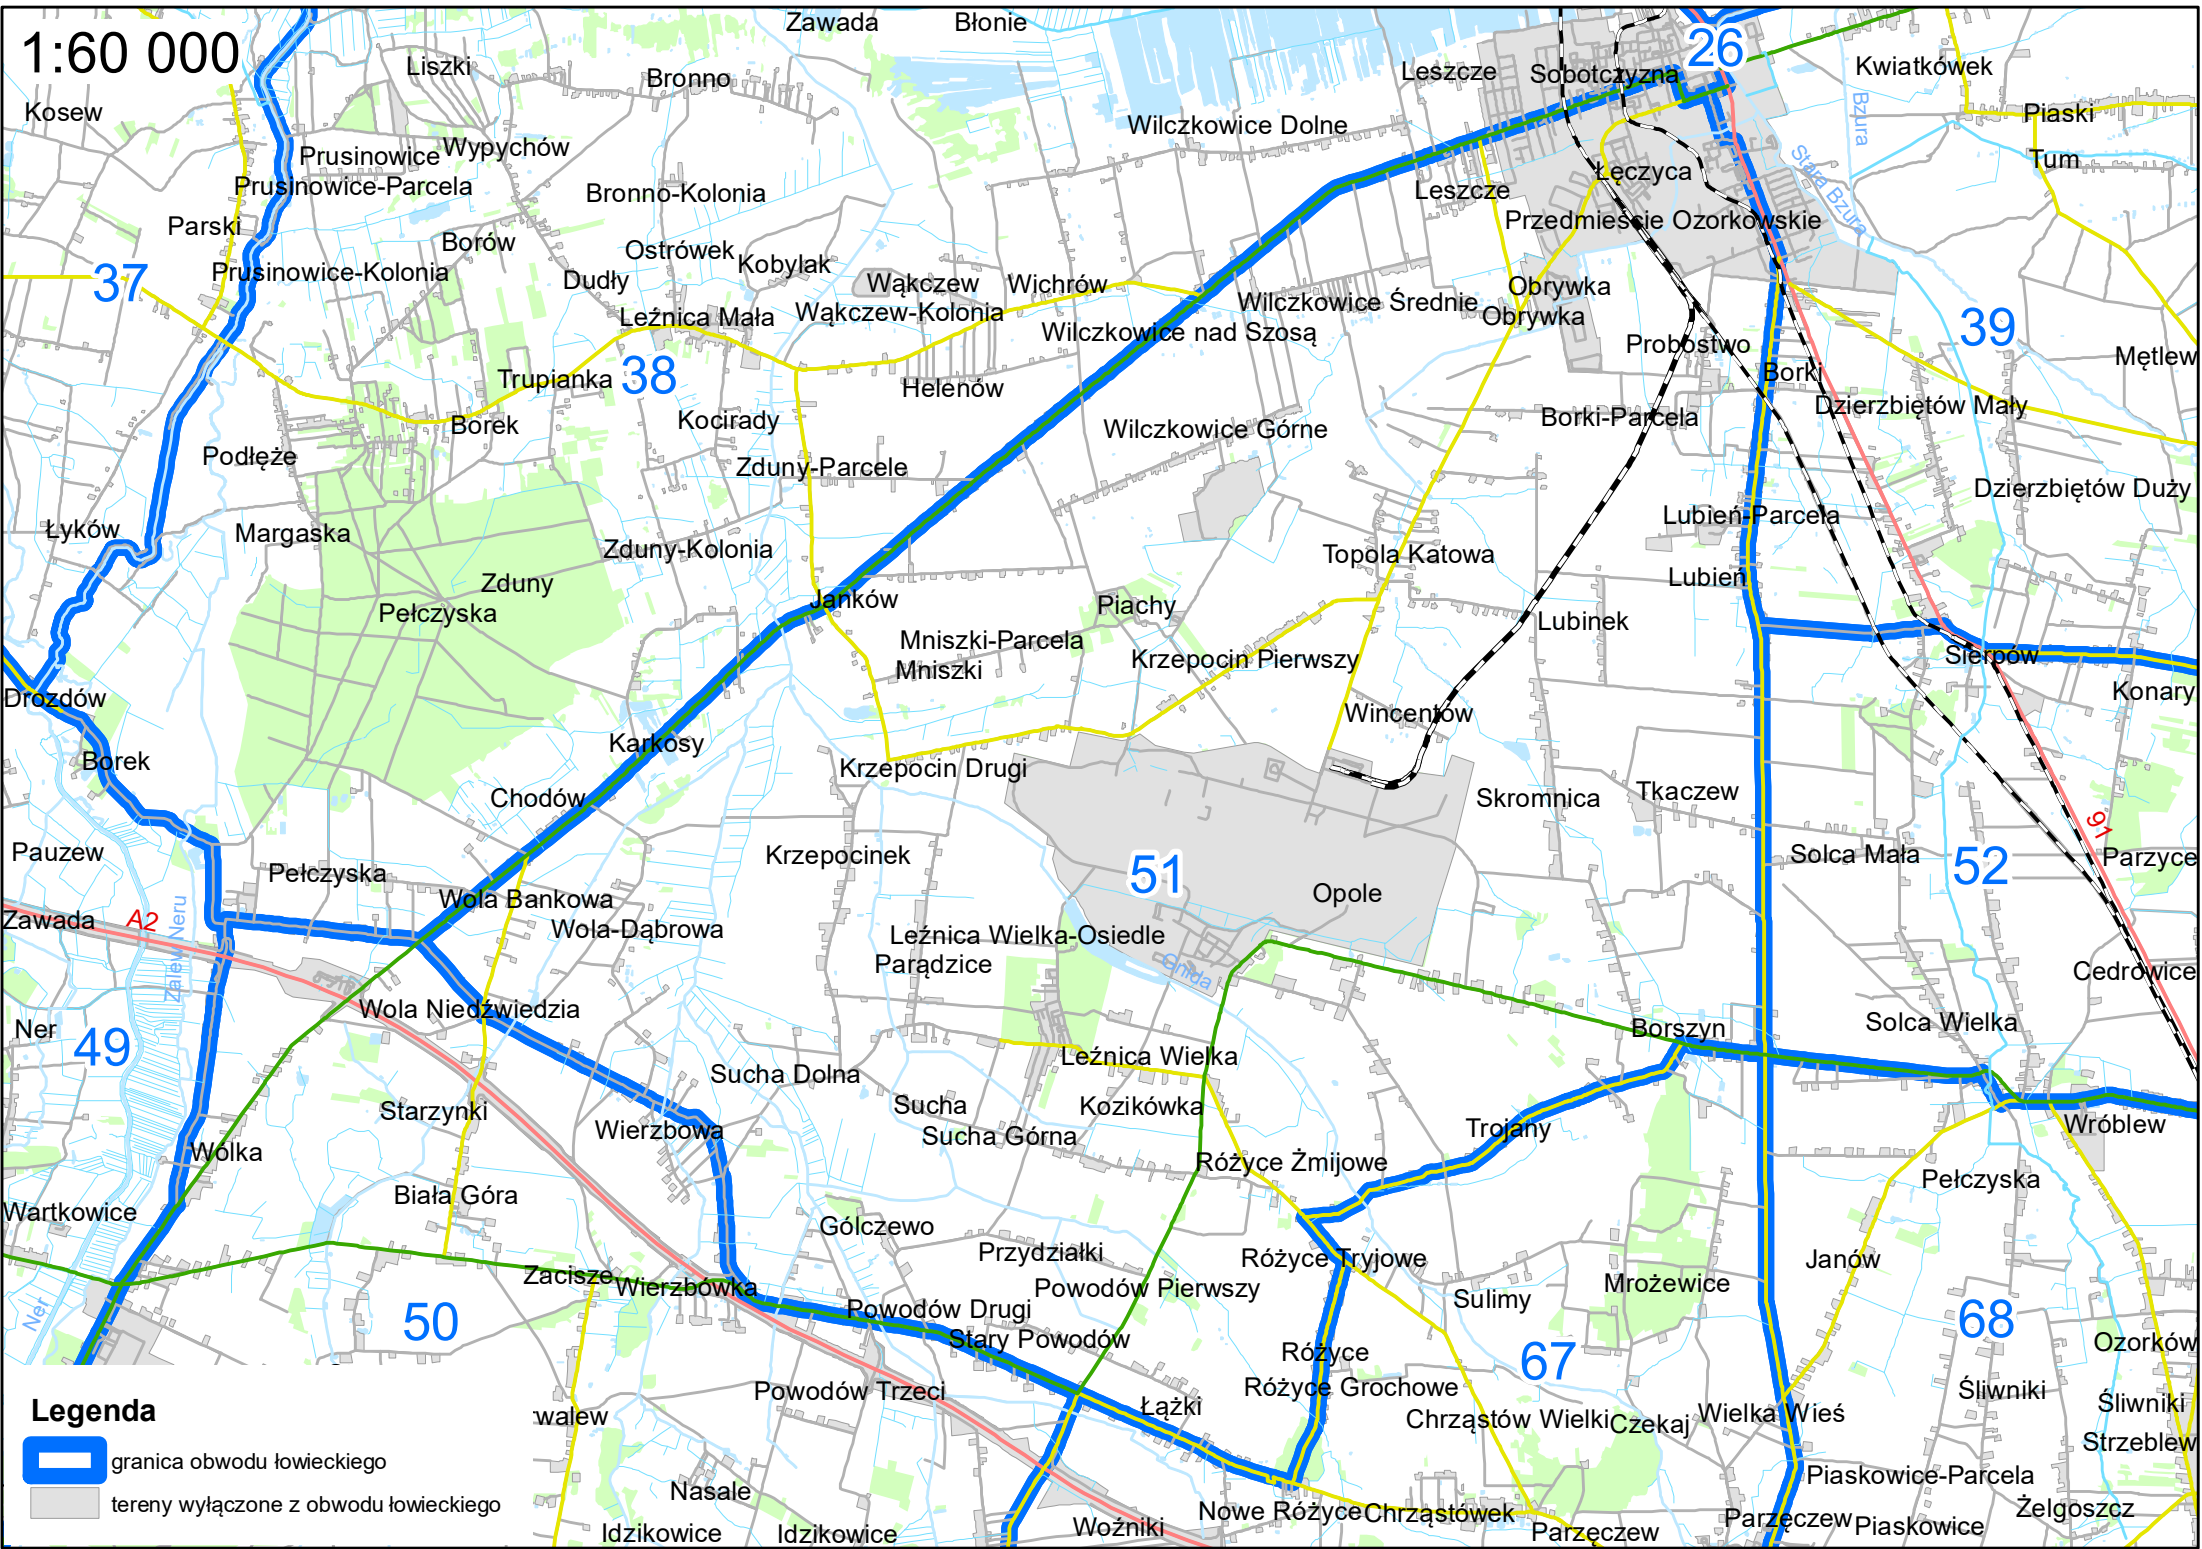

1:60 000

Legenda

-  granica obwodu łowieckiego
-  tereny wyłączone z obwodu łowieckiego

1:50 000

- Legenda**
-  granica obwodu łowieckiego
 -  tereny wyłączone z obwodu łowieckiego

1:60 000

Legenda

-  granica obwodu łowickiego
-  tereny wyłączone z obwodu łowickiego

1:50 000

Legenda

-  granica obwodu łowieckiego
-  tereny wyłączone z obwodu łowieckiego

Astachowice

Grabiszew
Kotowice

Celestynów
Bądków

Dzierżazna

Ciosny-Sady