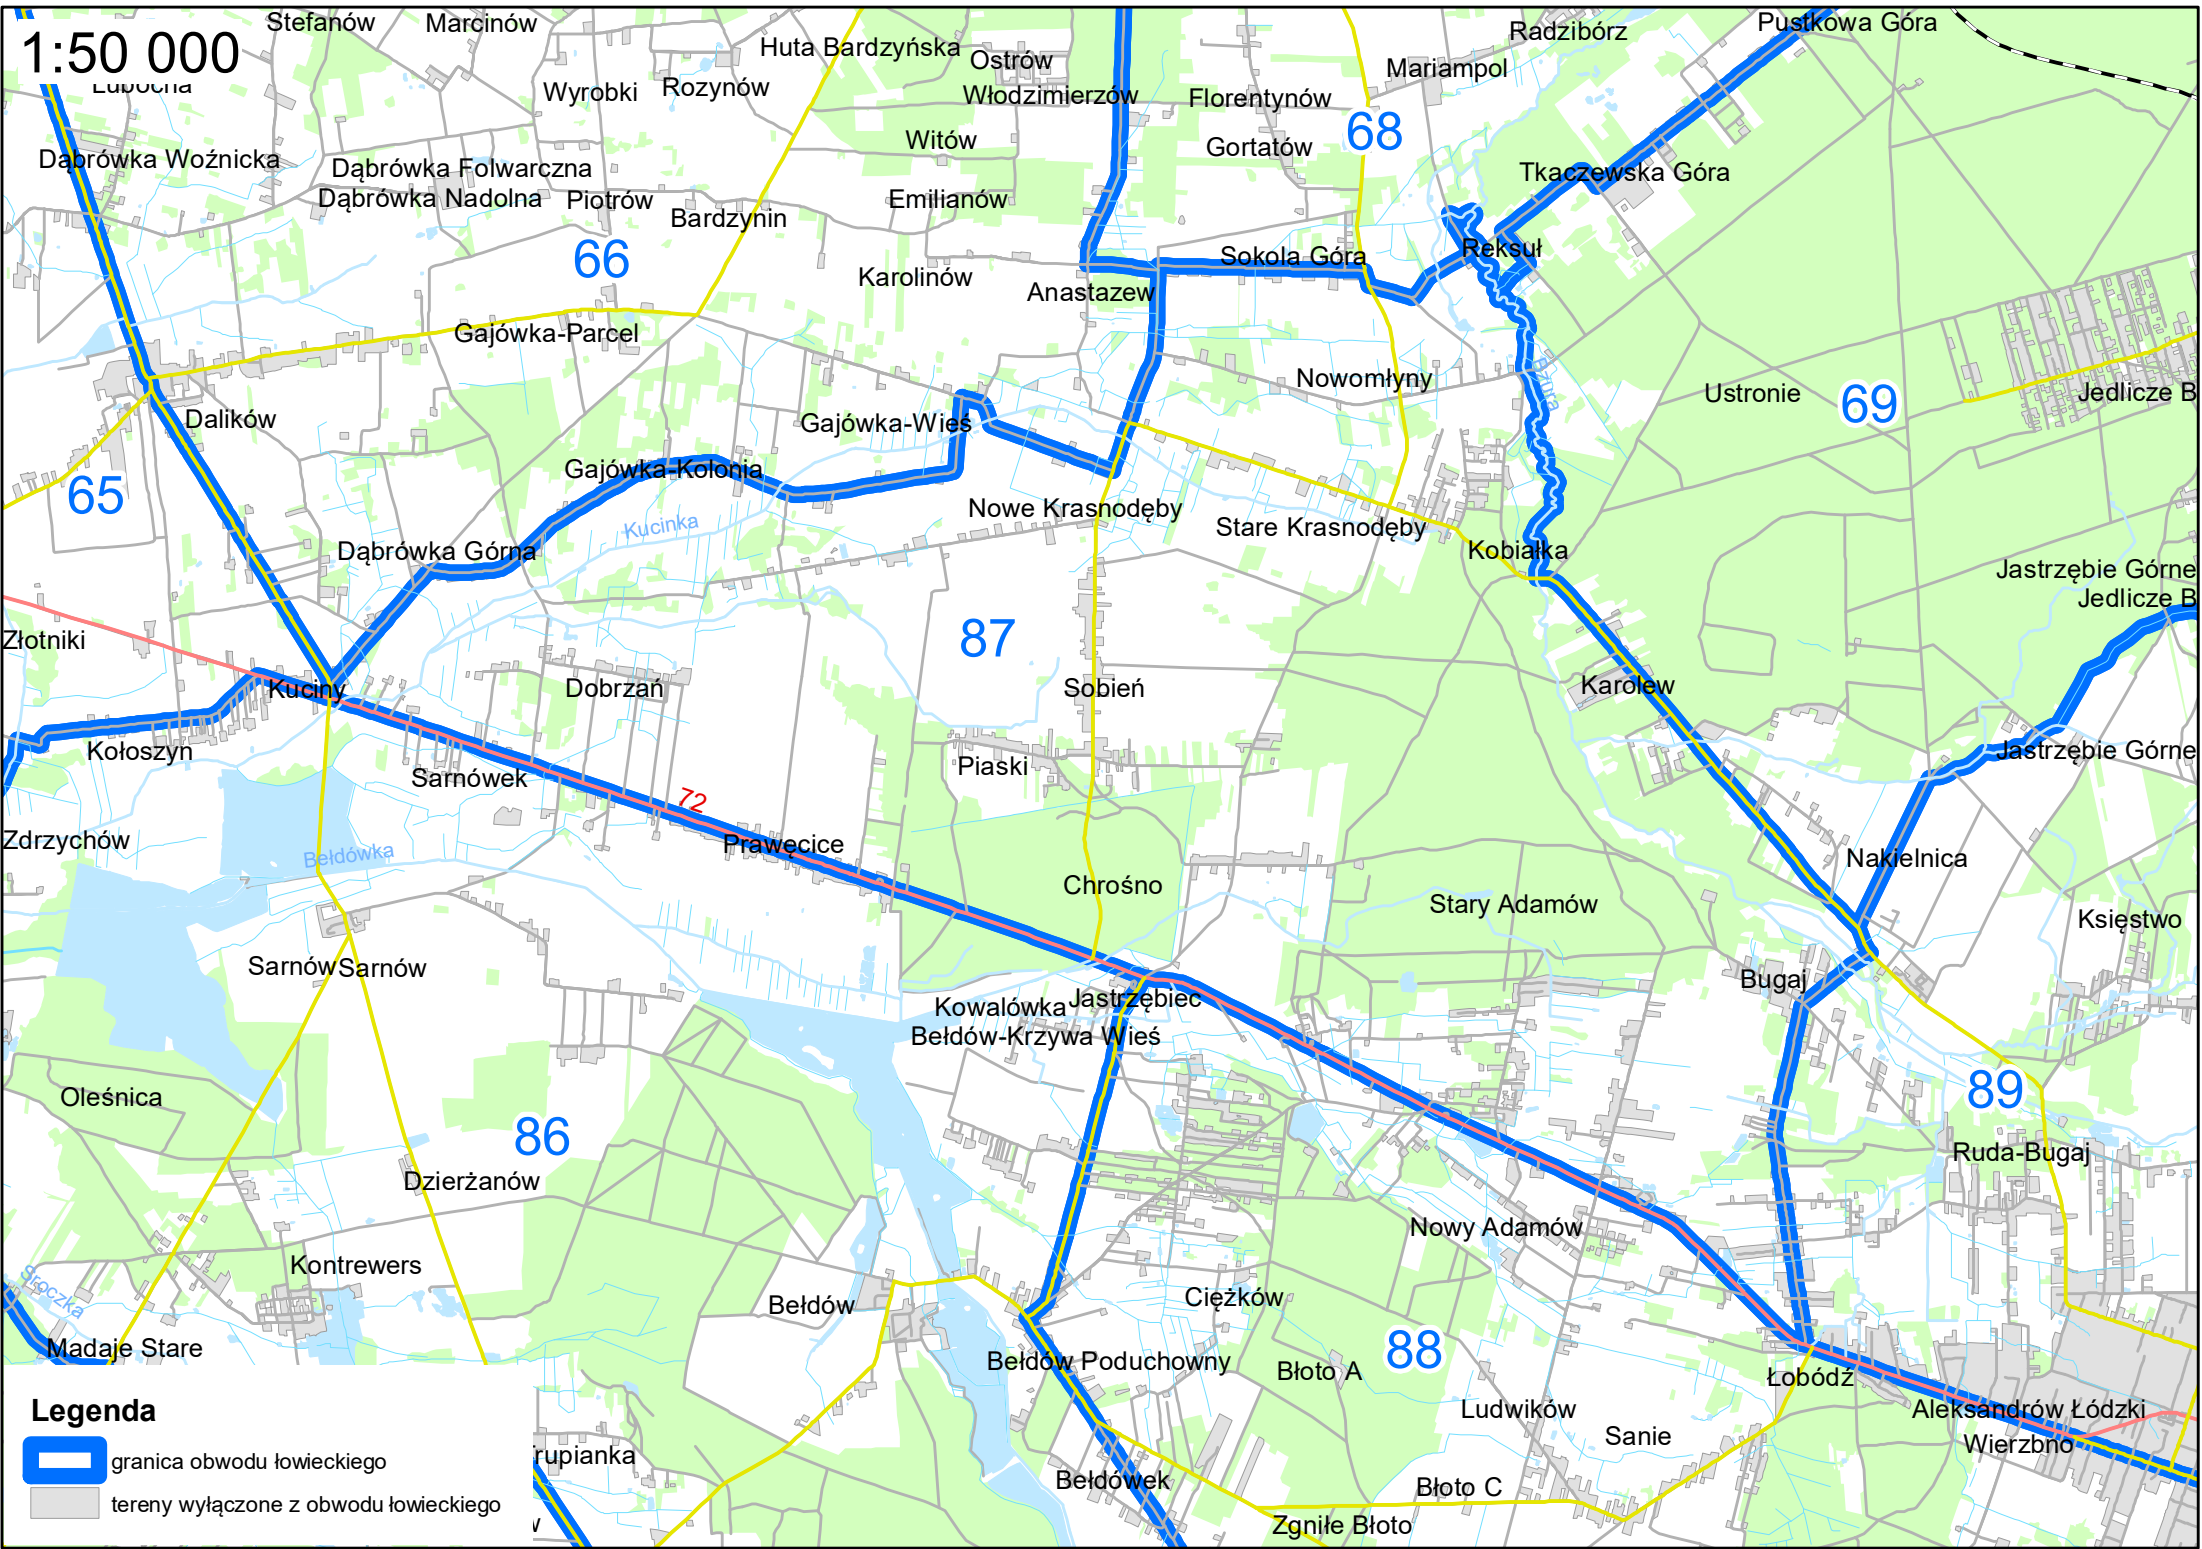

Dzierżana Szlachecka Puczniew-Leonów Szydłów Charbice Dolne

Sikory Nowy Świat 84 Kłoniszew Małyń Puczniew Zygmuntów Brunów 88

Wola Łobudzka 109 Przyrownica Jerwonice Jerwonice-Kolonia 110 Zofiówka Czołczyn

Piorunów Piorunówek Kazimierz

S 1:50 000

Legenda

-  granica obwodu łowieckiego
-  tereny wyłączone z obwodu łowieckiego

1:50 000

- Legenda**
-  granica obwodu łowieckiego
 -  tereny wyłączone z obwodu łowieckiego

1:60 000

Legenda

-  granica obwodu łódzkiego
-  tereny wyłączone z obwodu łódzkiego

1:50 000

1:50 000

Legenda

-  granica obwodu łowieckiego
-  tereny wyłączone z obwodu łowieckiego

1:50 000