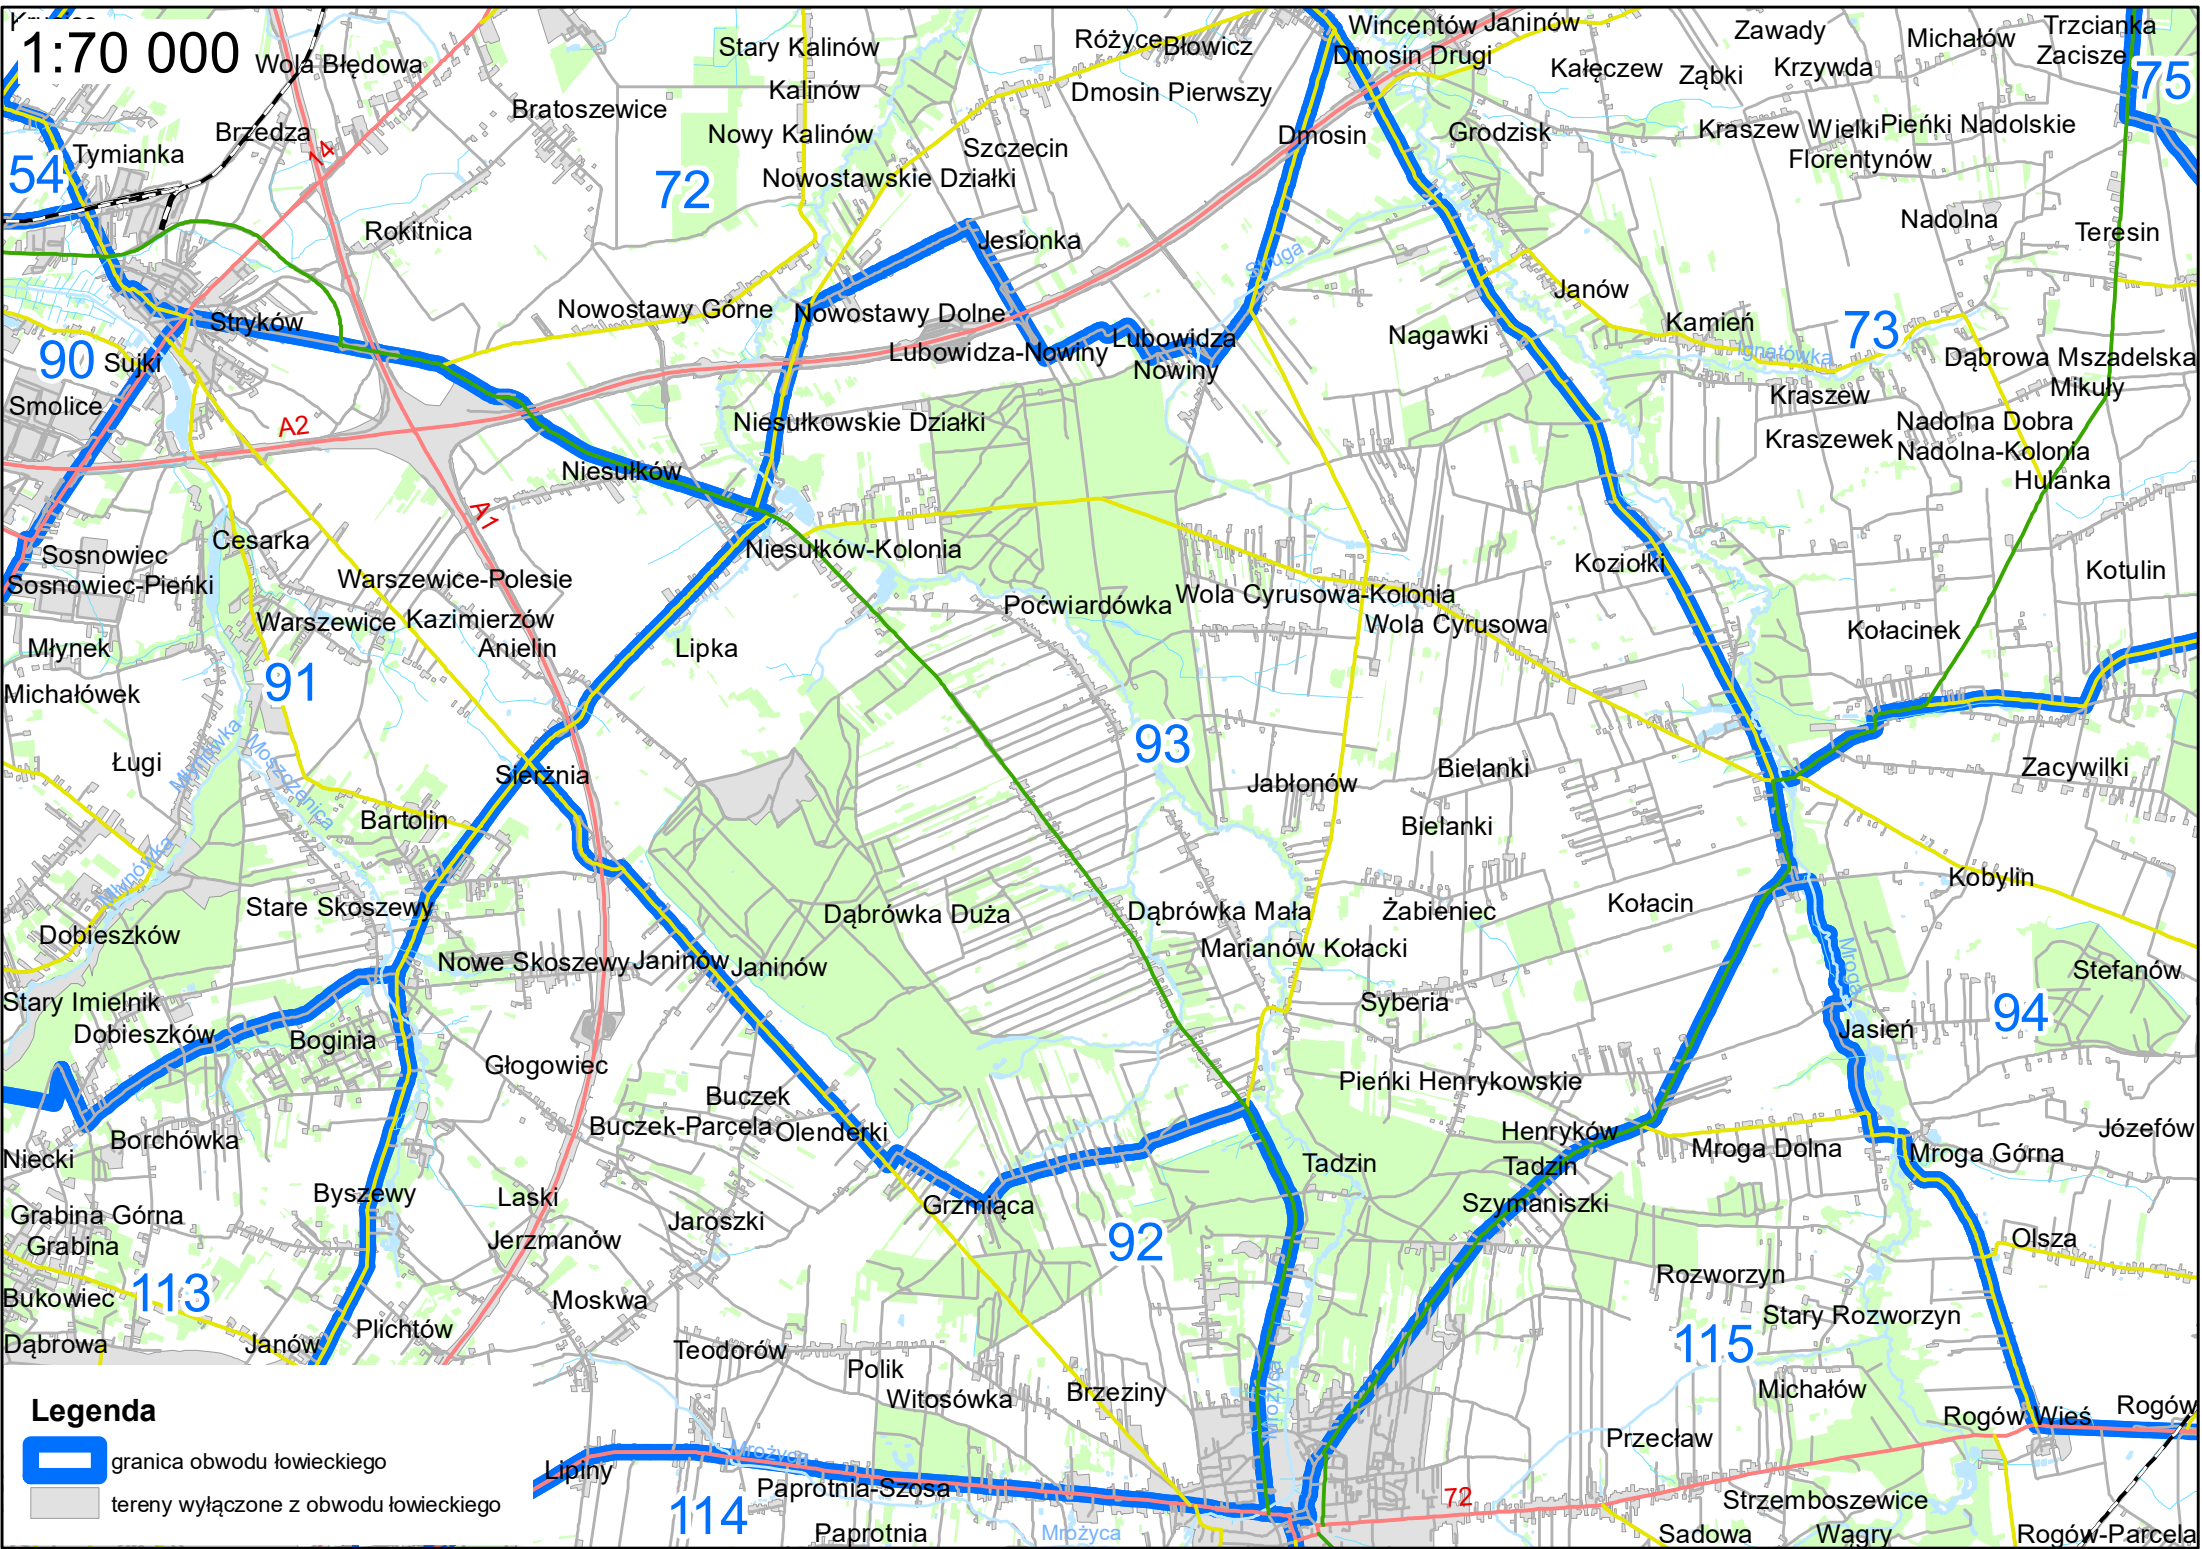

1:70 000

1. **Legenda**
2. granica obwodu łowieckiego
   - tereny wyłączone z obwodu łowieckiego