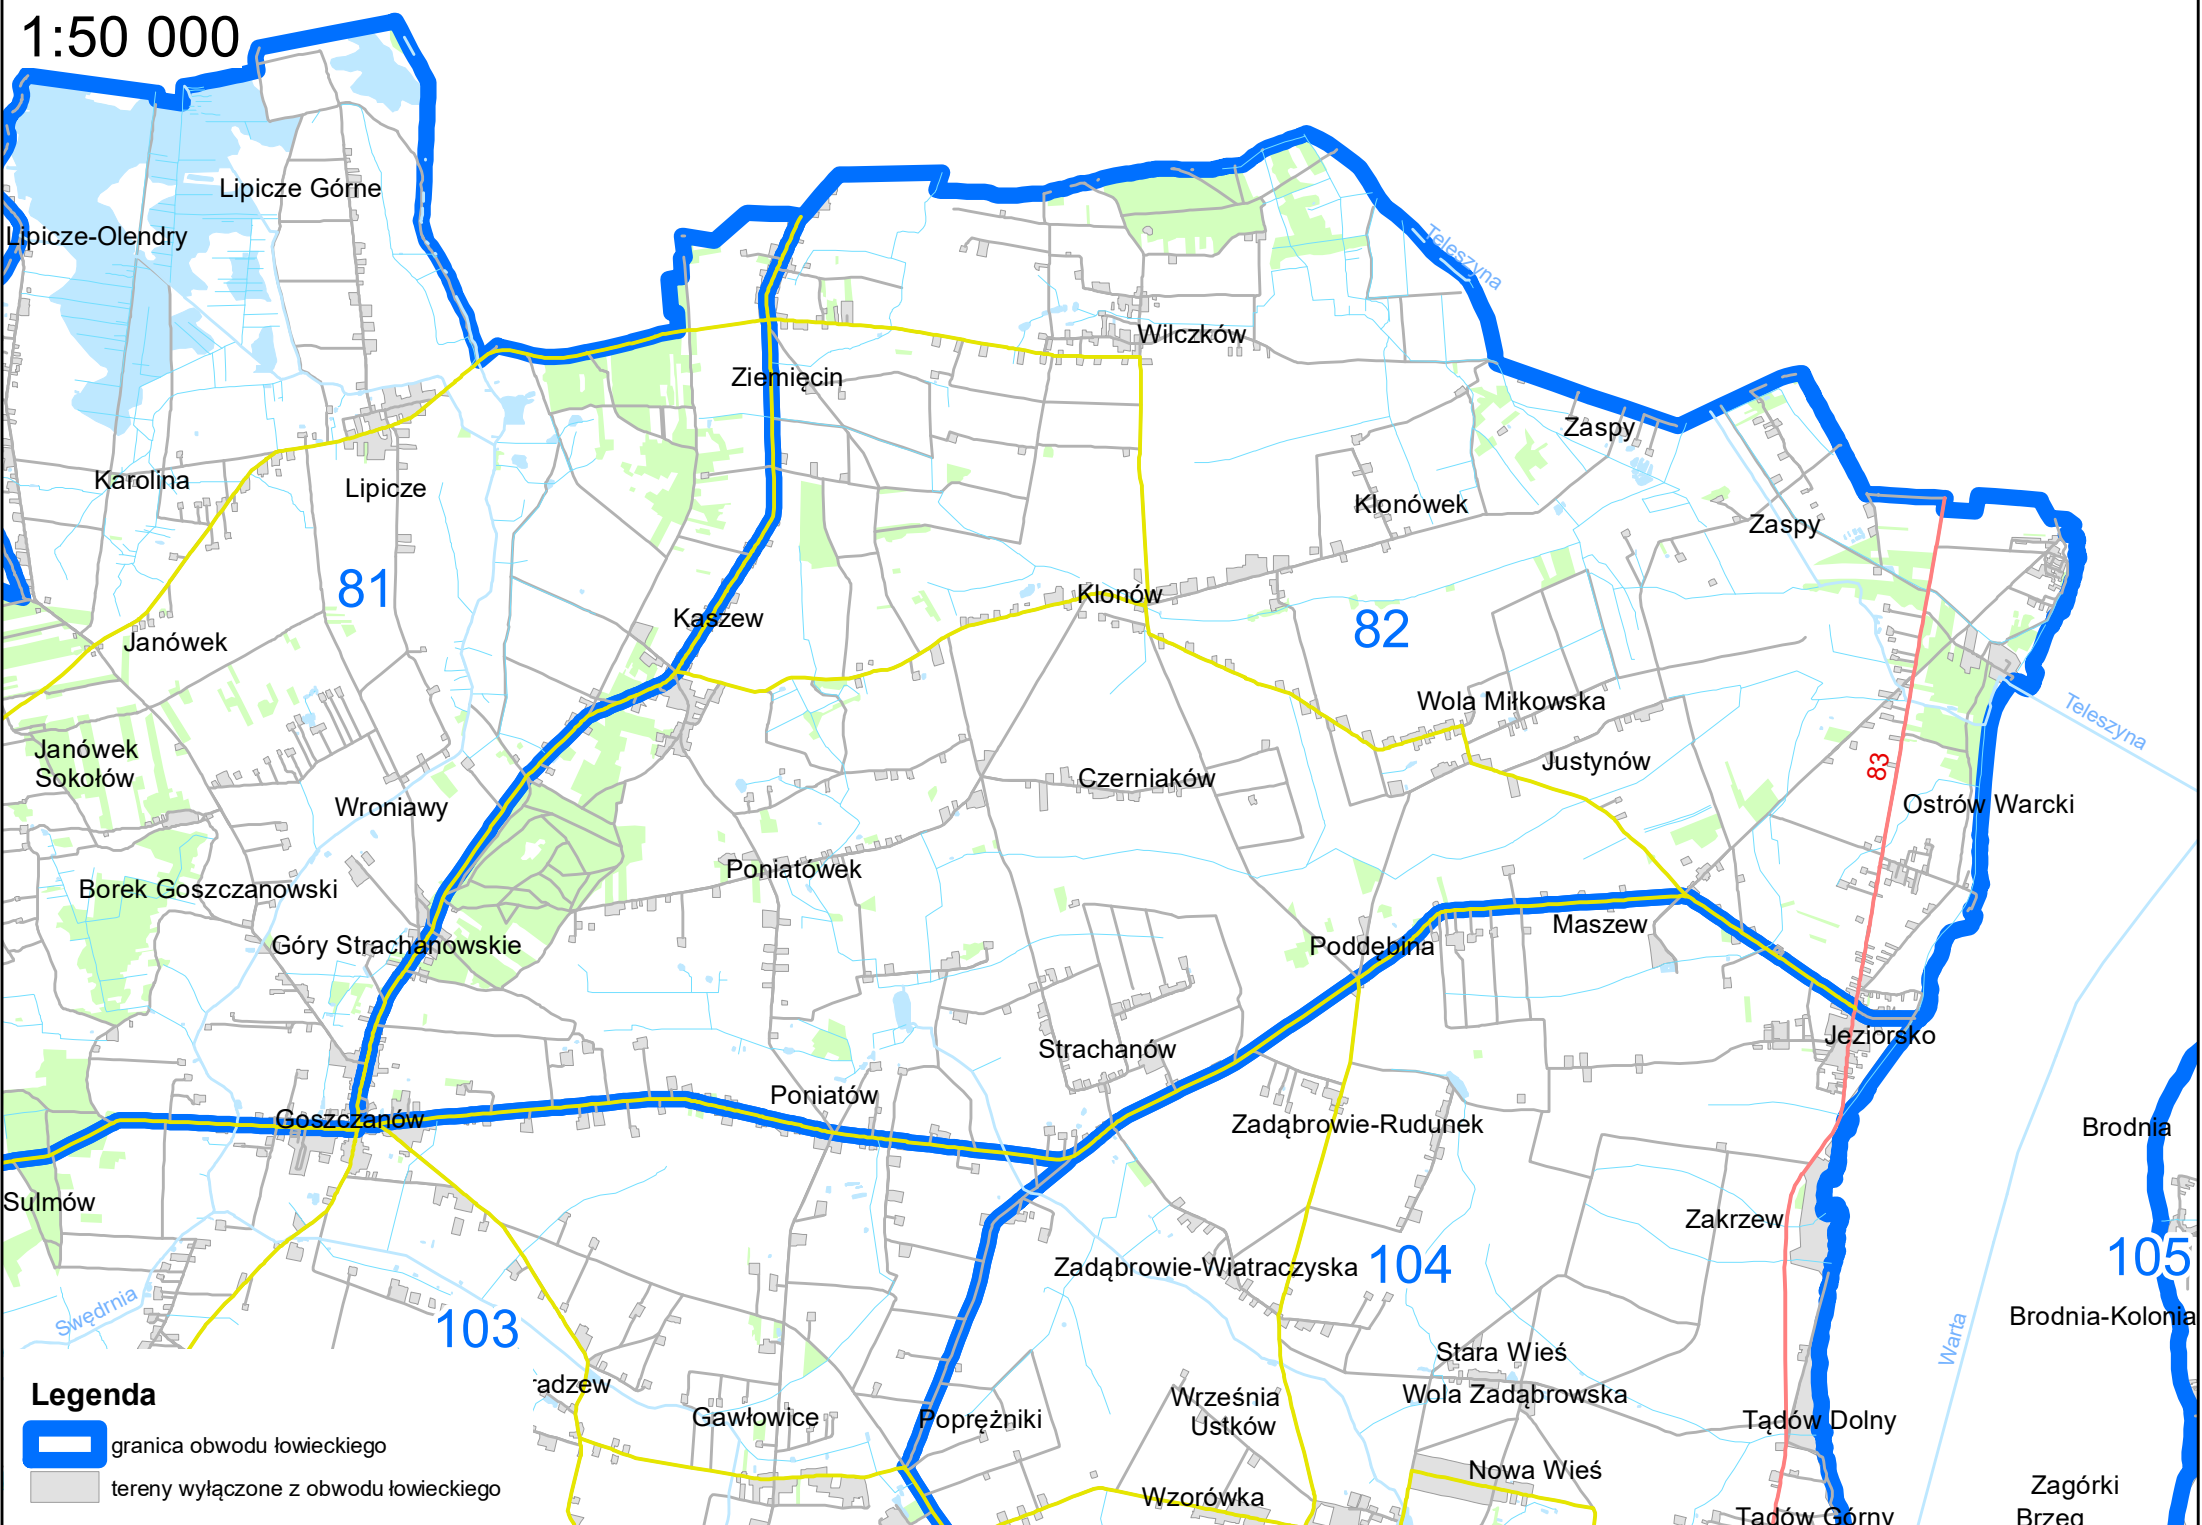

-  granica obwodu łowieckiego
-  tereny wyłączone z obwodu łowieckiego

1:50 000

Legenda

-  granica obwodu łowieckiego
-  tereny wyłączone z obwodu łowieckiego

1:50 000

Legenda

-  granica obwodu łowieckiego
-  tereny wyłączone z obwodu łowieckiego

1:50 000

Legenda

-  granica obwodu łowieckiego
-  tereny wyłączone z obwodu łowieckiego

1:60 000

Legenda

-  granica obwodu łowieckiego
-  tereny wyłączone z obwodu łowieckiego

1:60 000

Legenda