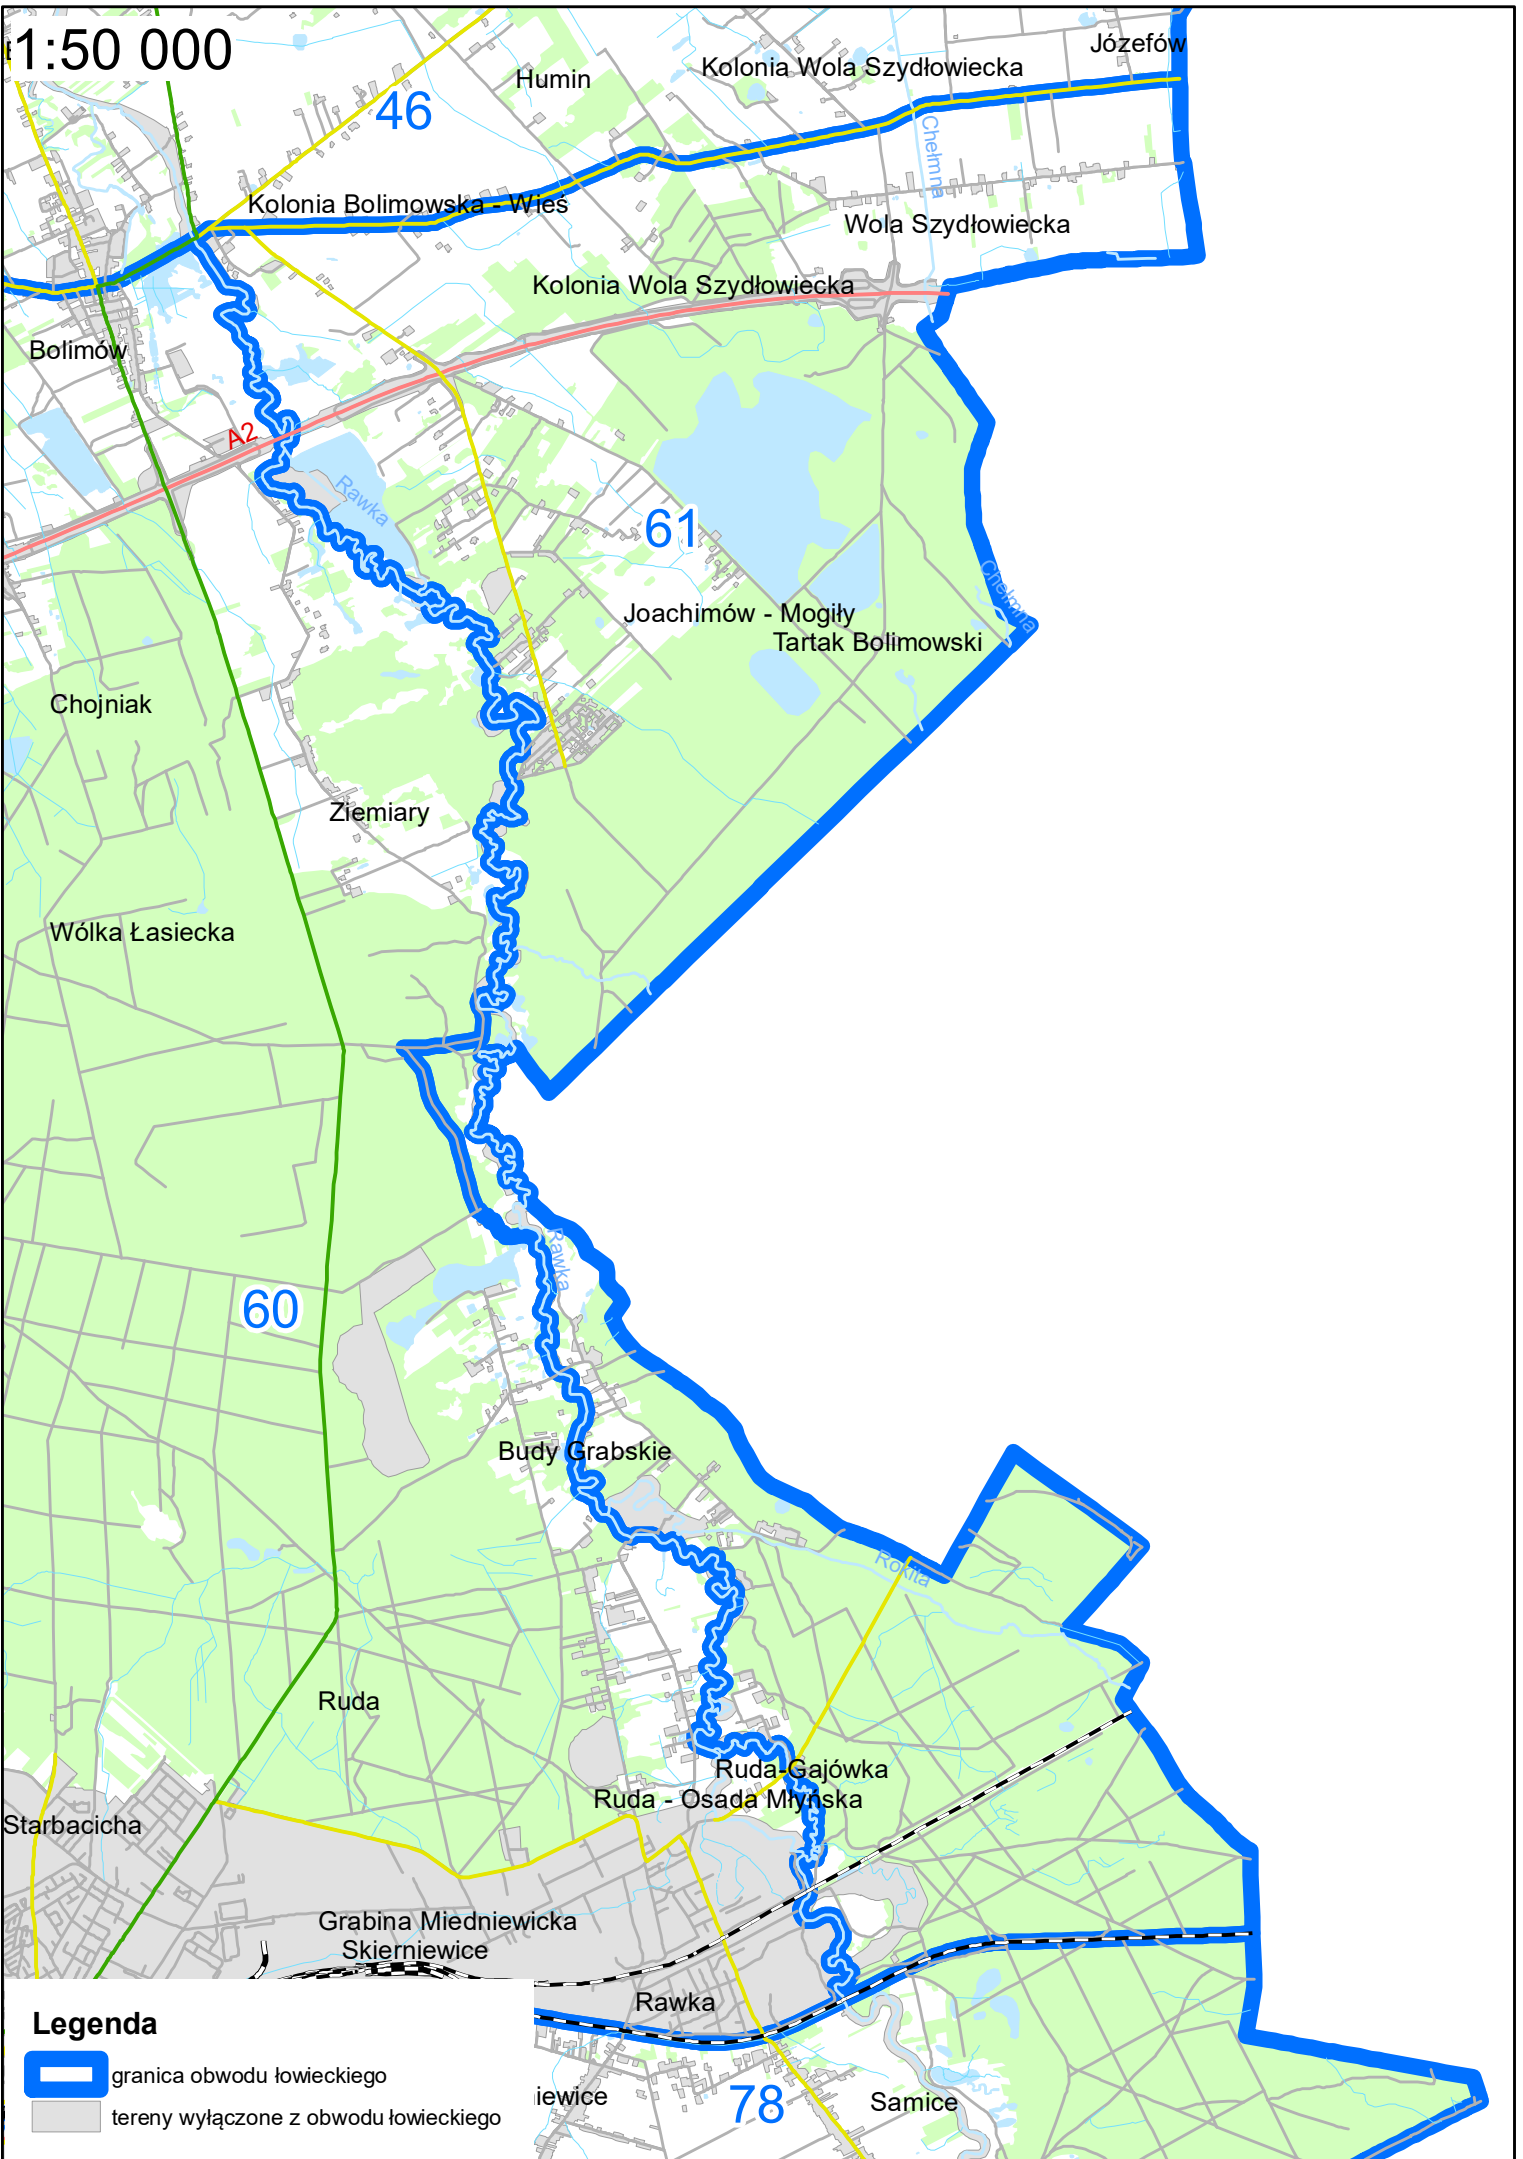

-  granica obwodu łowieckiego
-  tereny wyłączone z obwodu łowieckiego

V 1:50 000

- Legenda**
- granica obwodu łowieckiego
 - tereny wyłączone z obwodu łowieckiego

1:60 000

Legenda

-  granica obwodu łowieckiego
-  tereny wyłączone z obwodu łowieckiego

awskie Działki
awy Dolne

1:50 000

Legenda

-  granica obwodu łowieckiego
-  tereny wyłączone z obwodu łowieckiego

1:60 000

Legenda

-  granica obwodu łowieckiego
-  tereny wyłączone z obwodu łowieckiego

1:70 000

Legenda

-  granica obwodu łowieckiego
-  tereny wyłączone z obwodu łowieckiego

1:50 000

Legenda

-  granica obwodu łowieckiego
-  tereny wyłączone z obwodu łowieckiego

1:50 000

Legenda

-  granica obwodu łowieckiego
-  tereny wyłączone z obwodu łowieckiego

1:60 000

Legenda

-  granica obwodu łowieckiego
-  tereny wyłączone z obwodu łowieckiego

83 Charchów Pański 84 Nowy Pudłów 85 Pustkowie

1:60 000

Legenda

-  granica obwodu łowieckiego
-  tereny wyłączone z obwodu łowieckiego