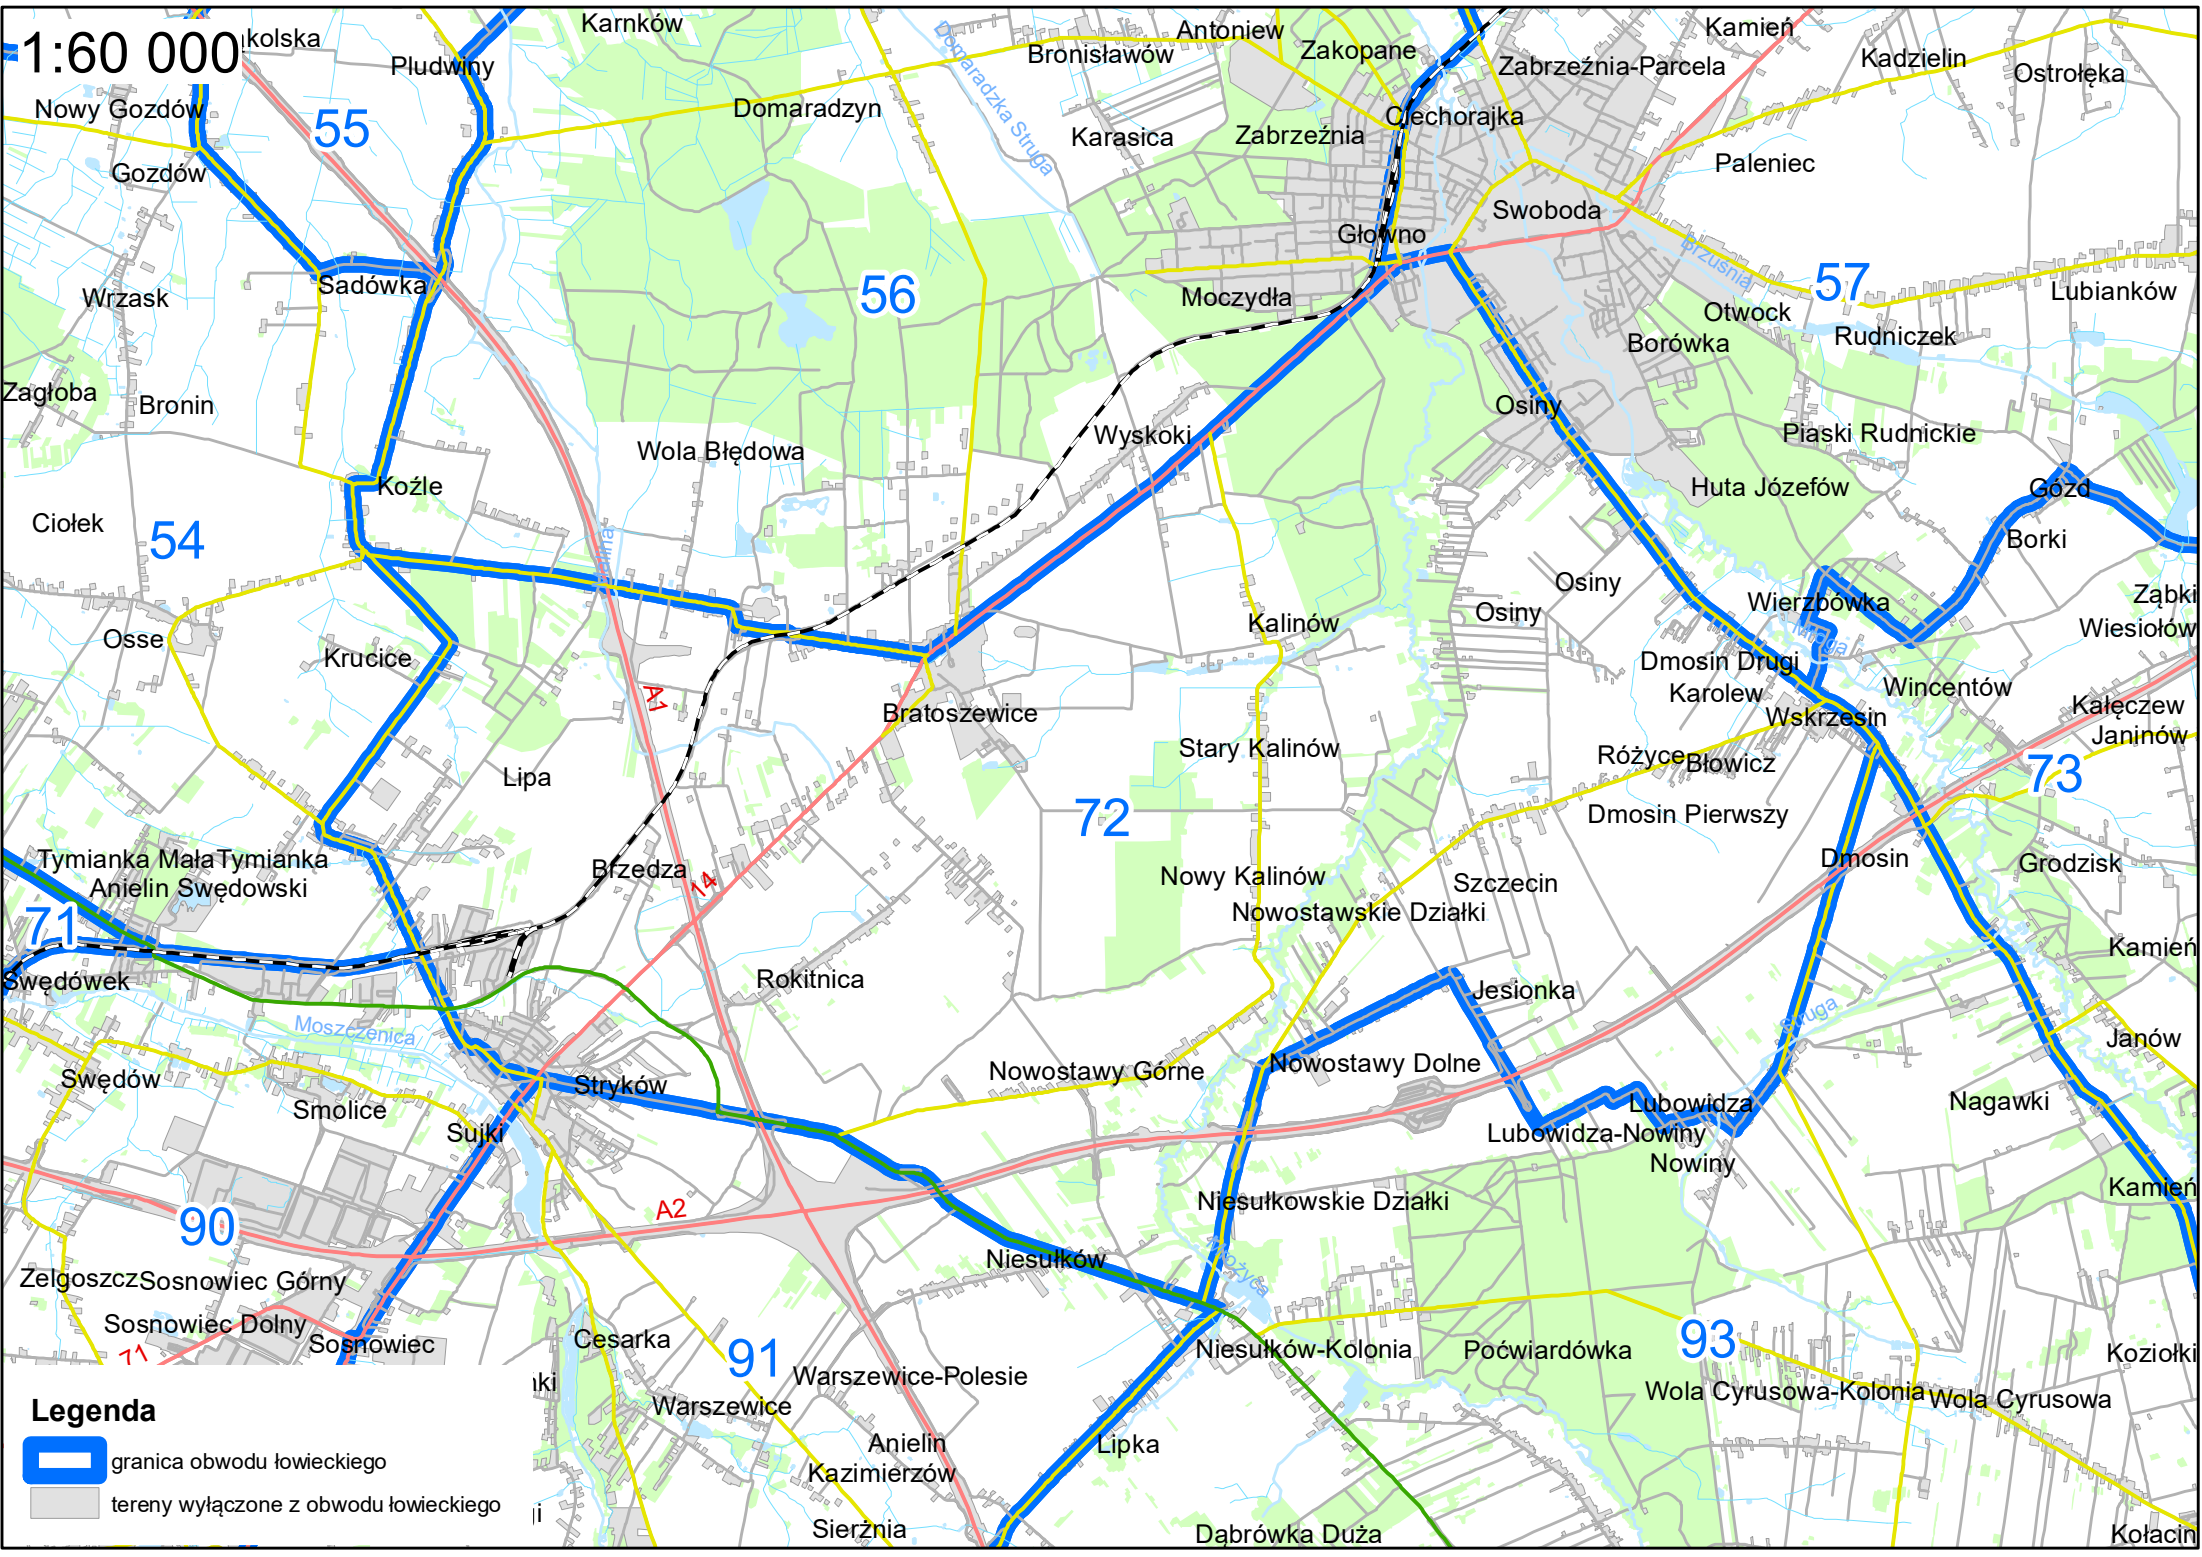

1:60 000

Legenda

-  granica obwodu łowieckiego
-  tereny wyłączone z obwodu łowieckiego

1:60 000

1:60 000

Legenda

-  granica obwodu łódzkiego
-  tereny wyłączone z obwodu łódzkiego

H 1:60 000

Legenda

-  granica obwodu łódzkiego
-  tereny wyłączone z obwodu łódzkiego

1:60 000

Legenda

-  granica obwodu łowieckiego
-  tereny wyłączone z obwodu łowieckiego

1:50 000

Legenda

-  granica obwodu łowieckiego
-  tereny wyłączone z obwodu łowieckiego