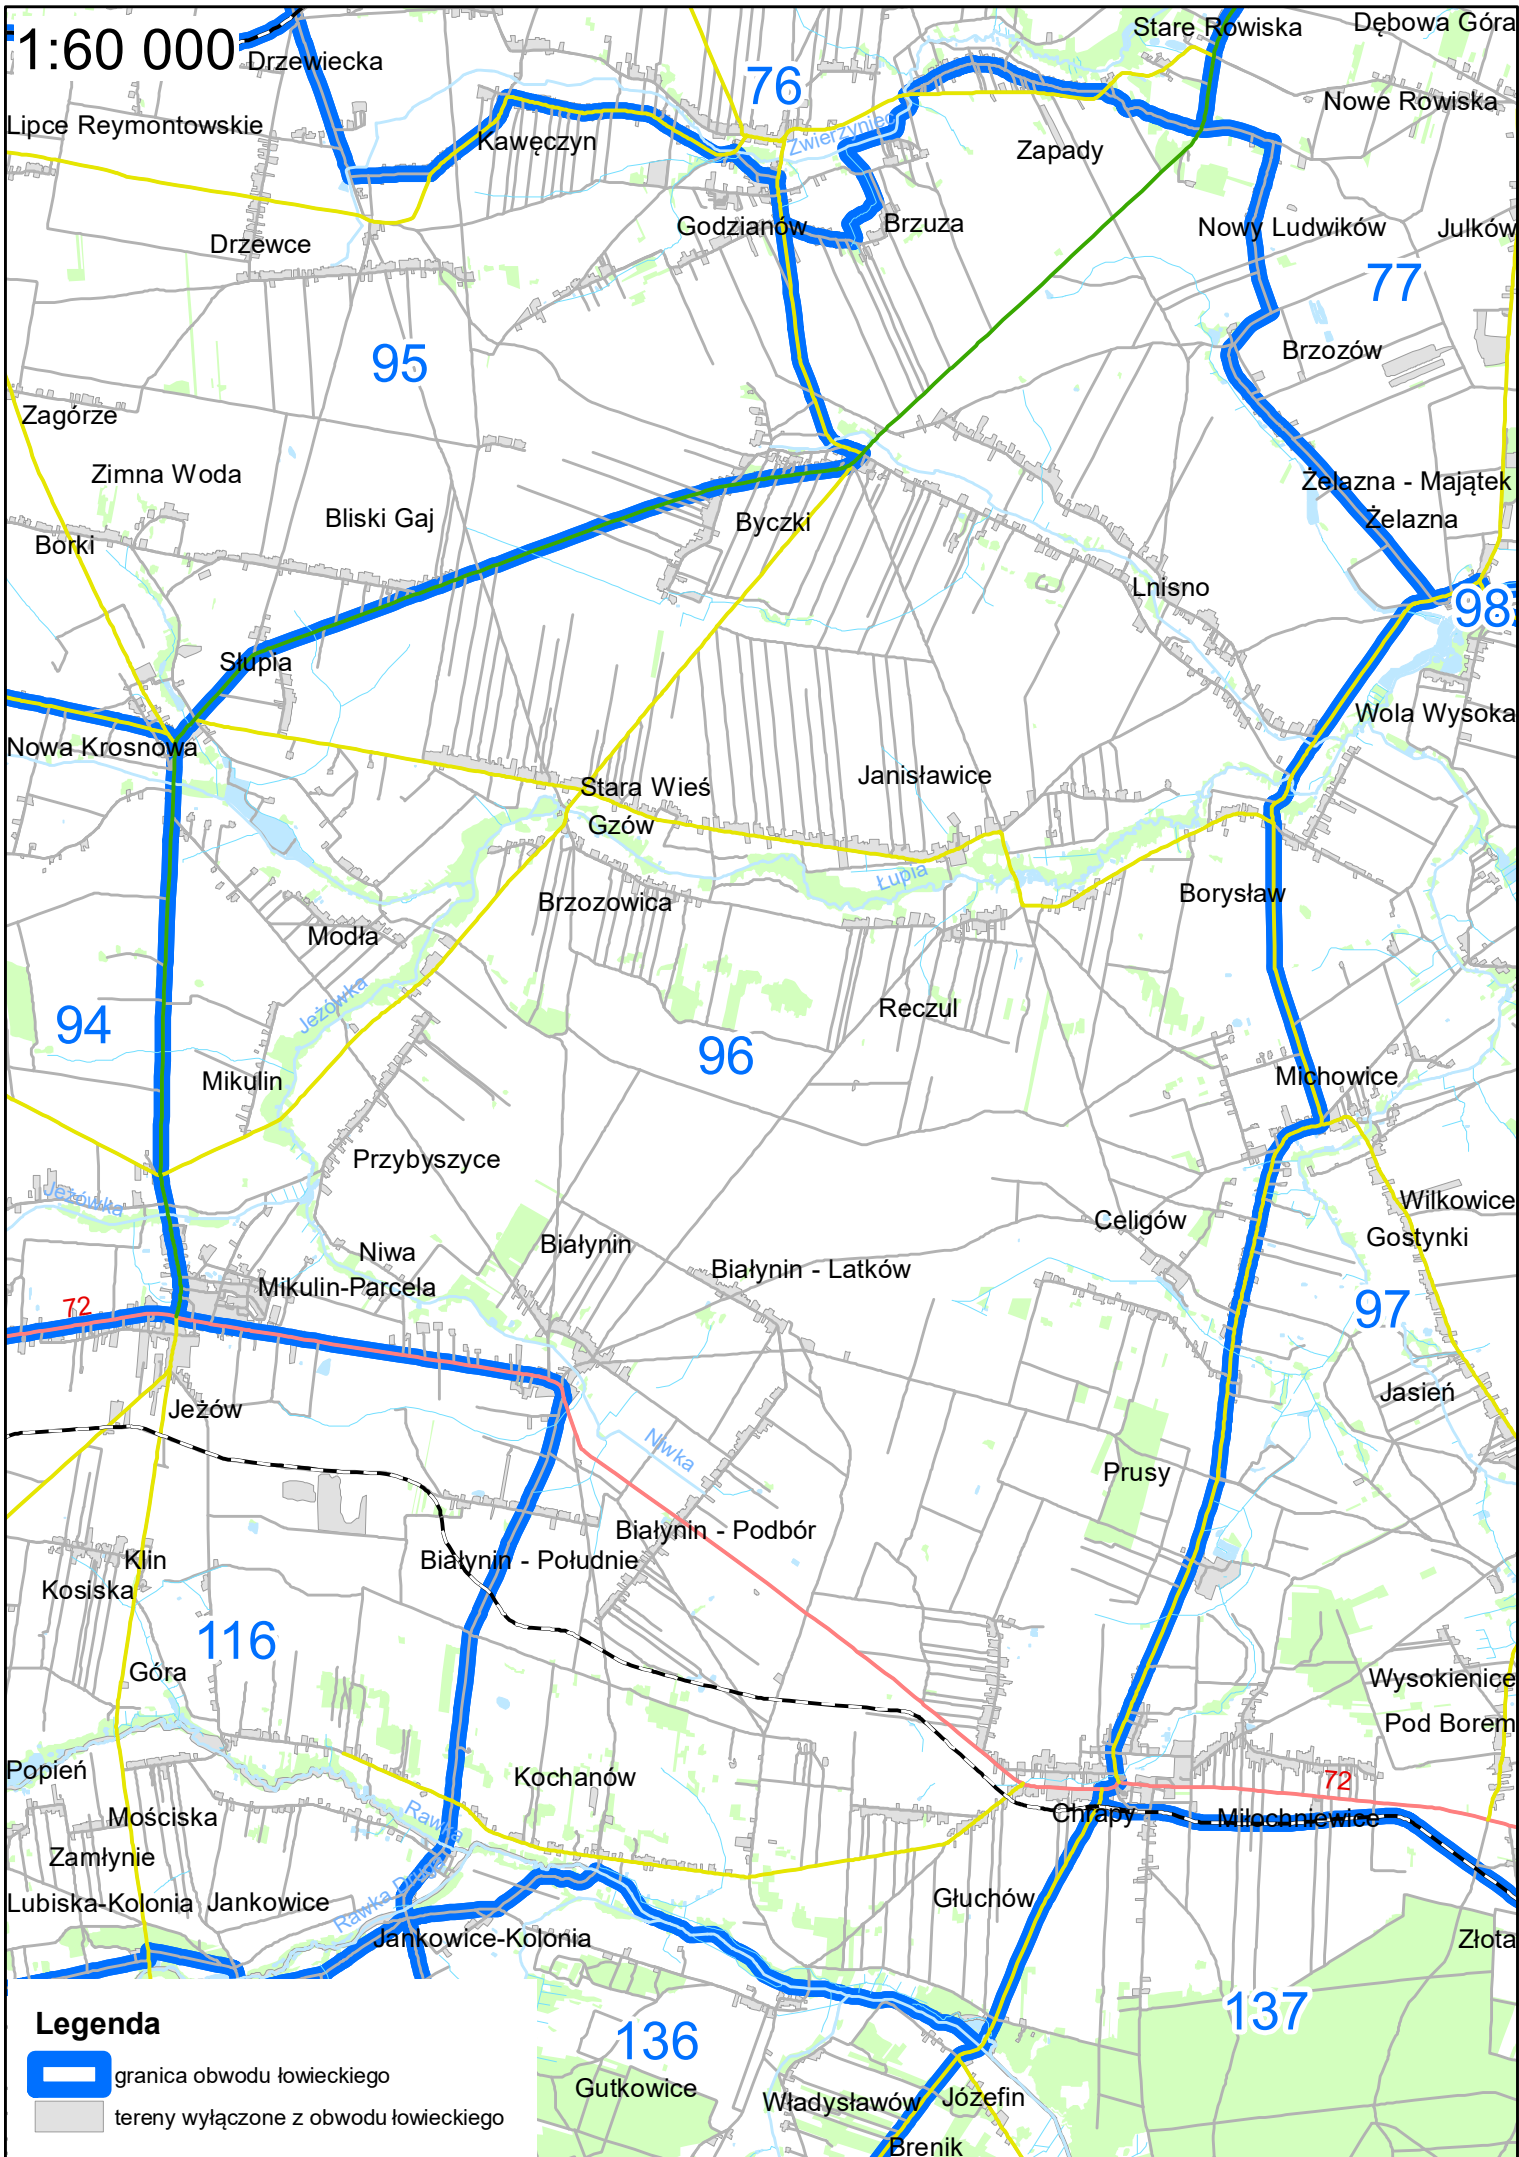

- Legenda**
-  granica obwodu łowieckiego
 -  tereny wyłączone z obwodu łowieckiego

1:50 000

Legenda

-  granica obwodu łowieckiego
-  tereny wyłączone z obwodu łowieckiego

1:70 000

- Legenda**
-  granica obwodu łowieckiego
 -  tereny wyłączone z obwodu łowieckiego

1:50 000

Legenda

-  granica obwodu łowieckiego
-  tereny wyłączone z obwodu łowieckiego

1:50 000

Legenda

-  granica obwodu łowieckiego
-  tereny wyłączone z obwodu łowieckiego

1:60 000

Legenda

-  granica obwodu łowieckiego
-  tereny wyłączone z obwodu łowieckiego

1:70 000

Legenda

-  granica obwodu łowieckiego
-  tereny wyłączone z obwodu łowieckiego

1:50 000

Legenda

-  granica obwodu łowieckiego
-  tereny wyłączone z obwodu łowieckiego