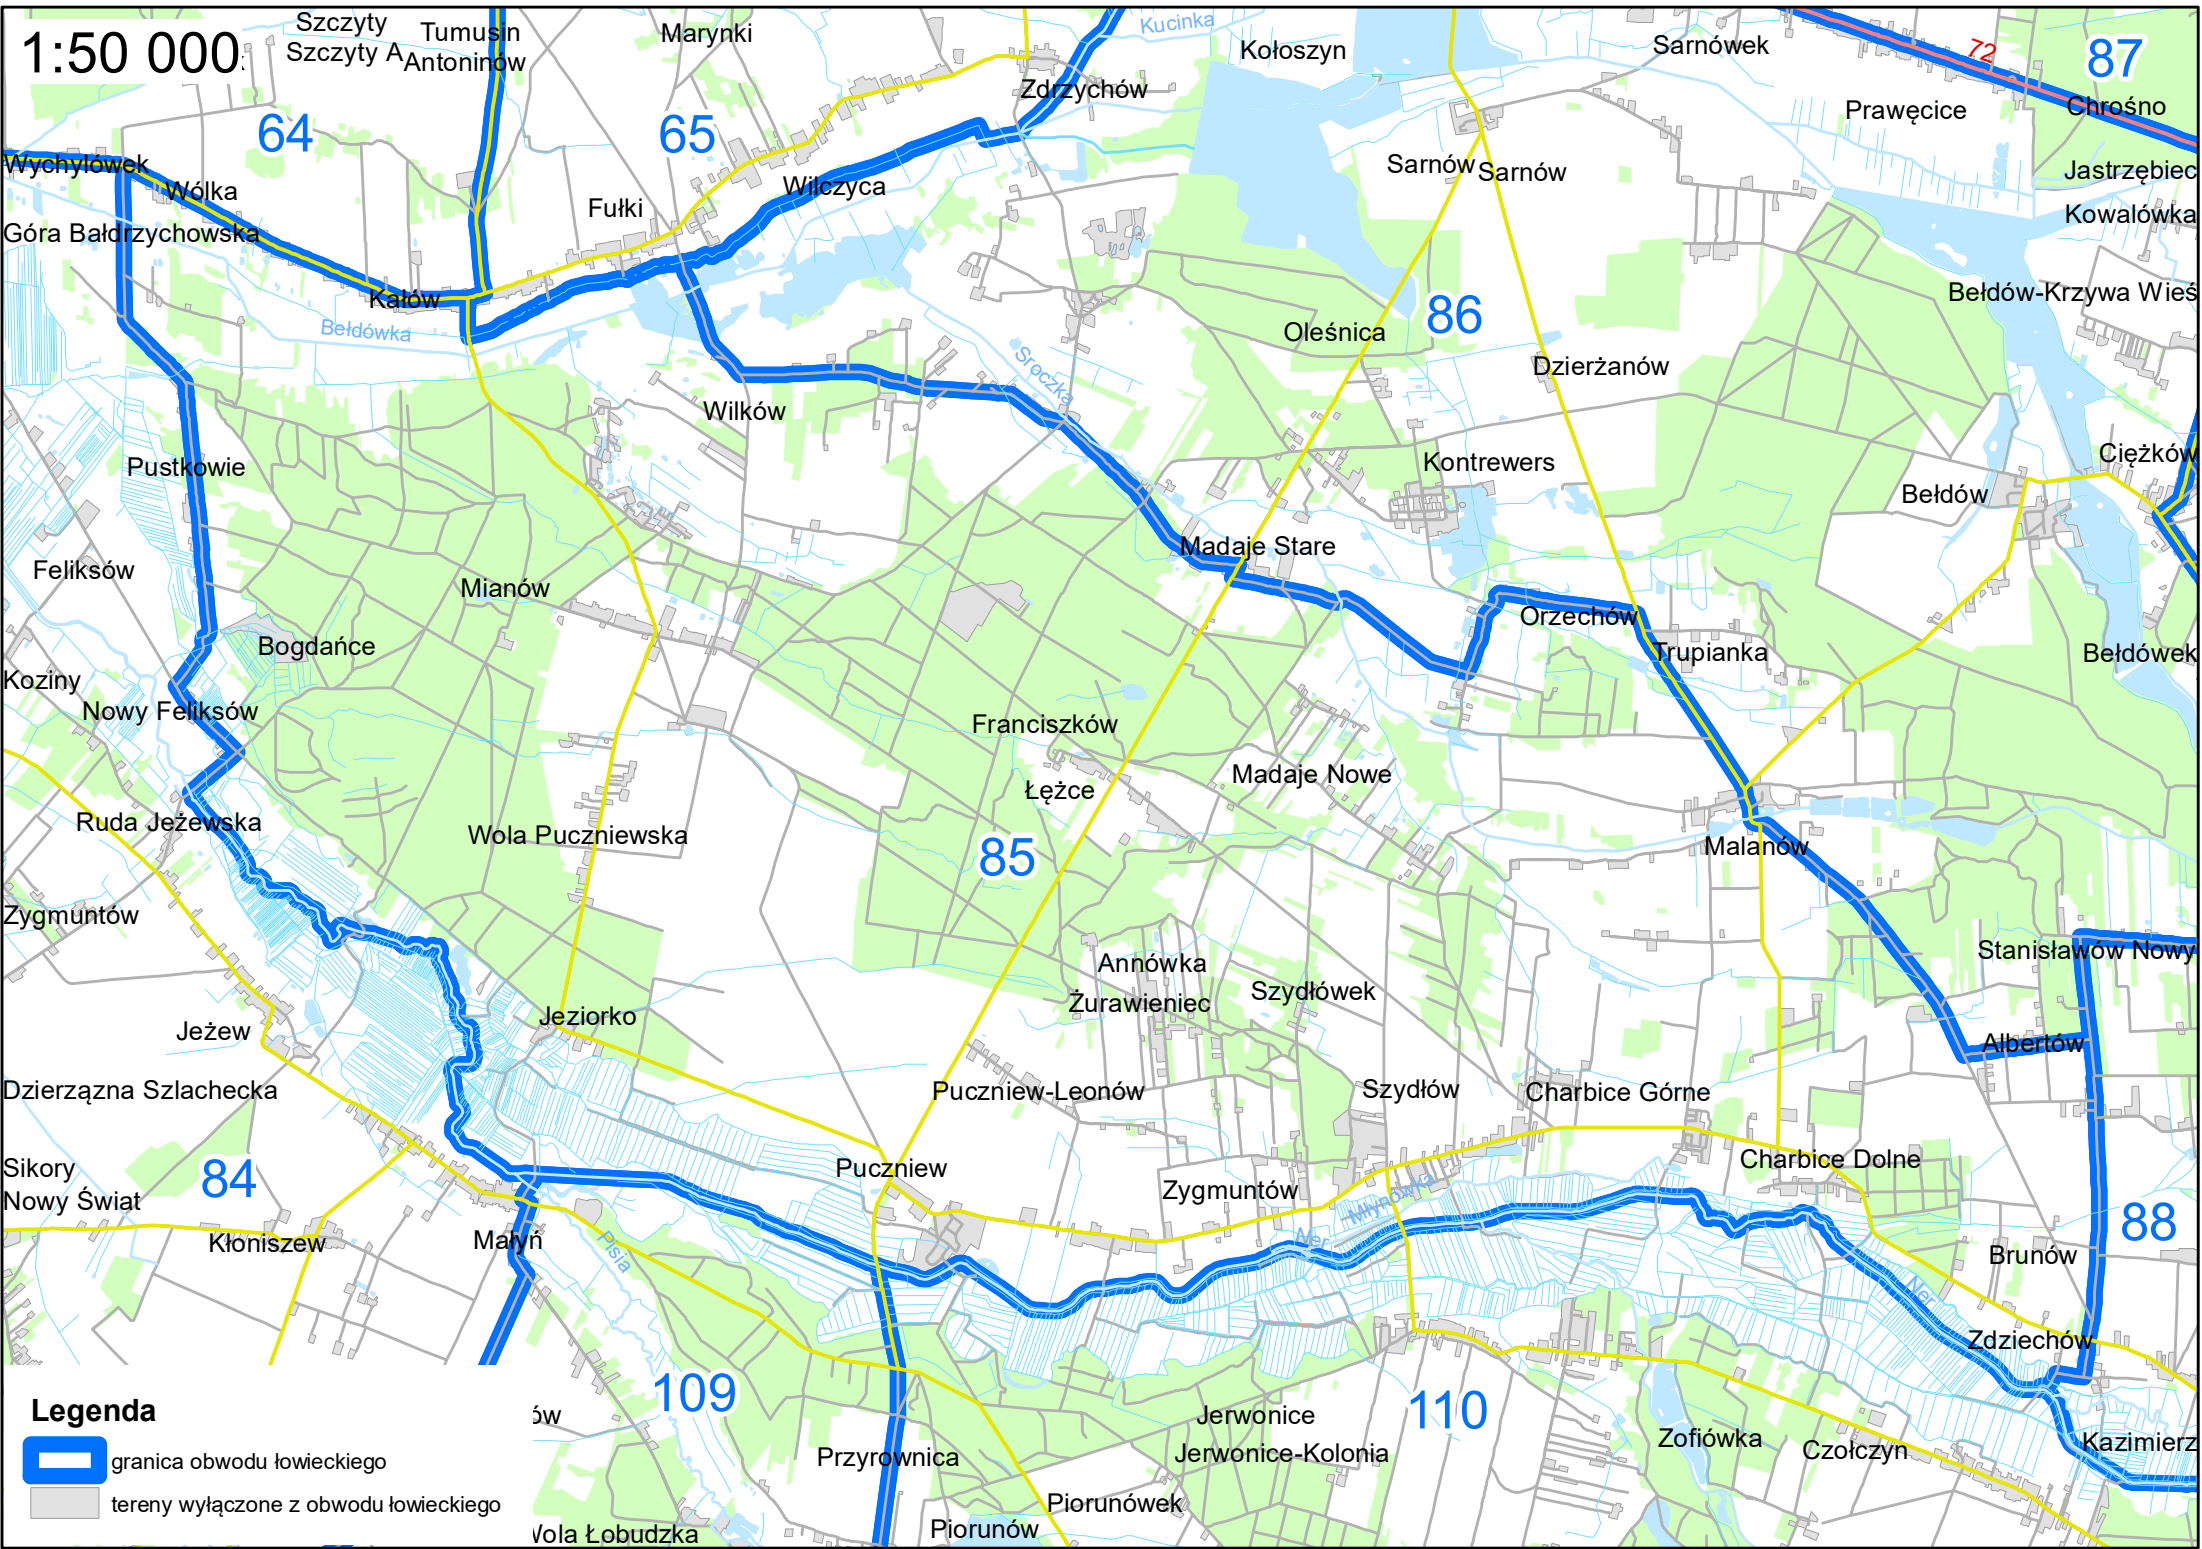

-  granica obwodu łowieckiego
-  tereny wyłączone z obwodu łowieckiego

1:50 000

Legenda

-  granica obwodu łowieckiego
-  tereny wyłączone z obwodu łowieckiego

1:50 000

Legenda

-  granica obwodu łowieckiego
-  tereny wyłączone z obwodu łowieckiego

1:50 000

Legenda

-  granica obwodu łowieckiego
-  tereny wyłączone z obwodu łowieckiego

1:60 000

Legenda

-  granica obwodu łowieckiego
-  tereny wyłączone z obwodu łowieckiego

1:60 000

Legenda

-  granica obwodu łowieckiego
-  tereny wyłączone z obwodu łowieckiego

1:50 000

Legenda

-  granica obwodu łowieckiego
-  tereny wyłączone z obwodu łowieckiego

Szczyty Szczyty Antoninów Tumusin Marynki Wilczyca Zdrzychów Kucinka Kołoszyn Sarnówek Prawęcice Chrośno 87