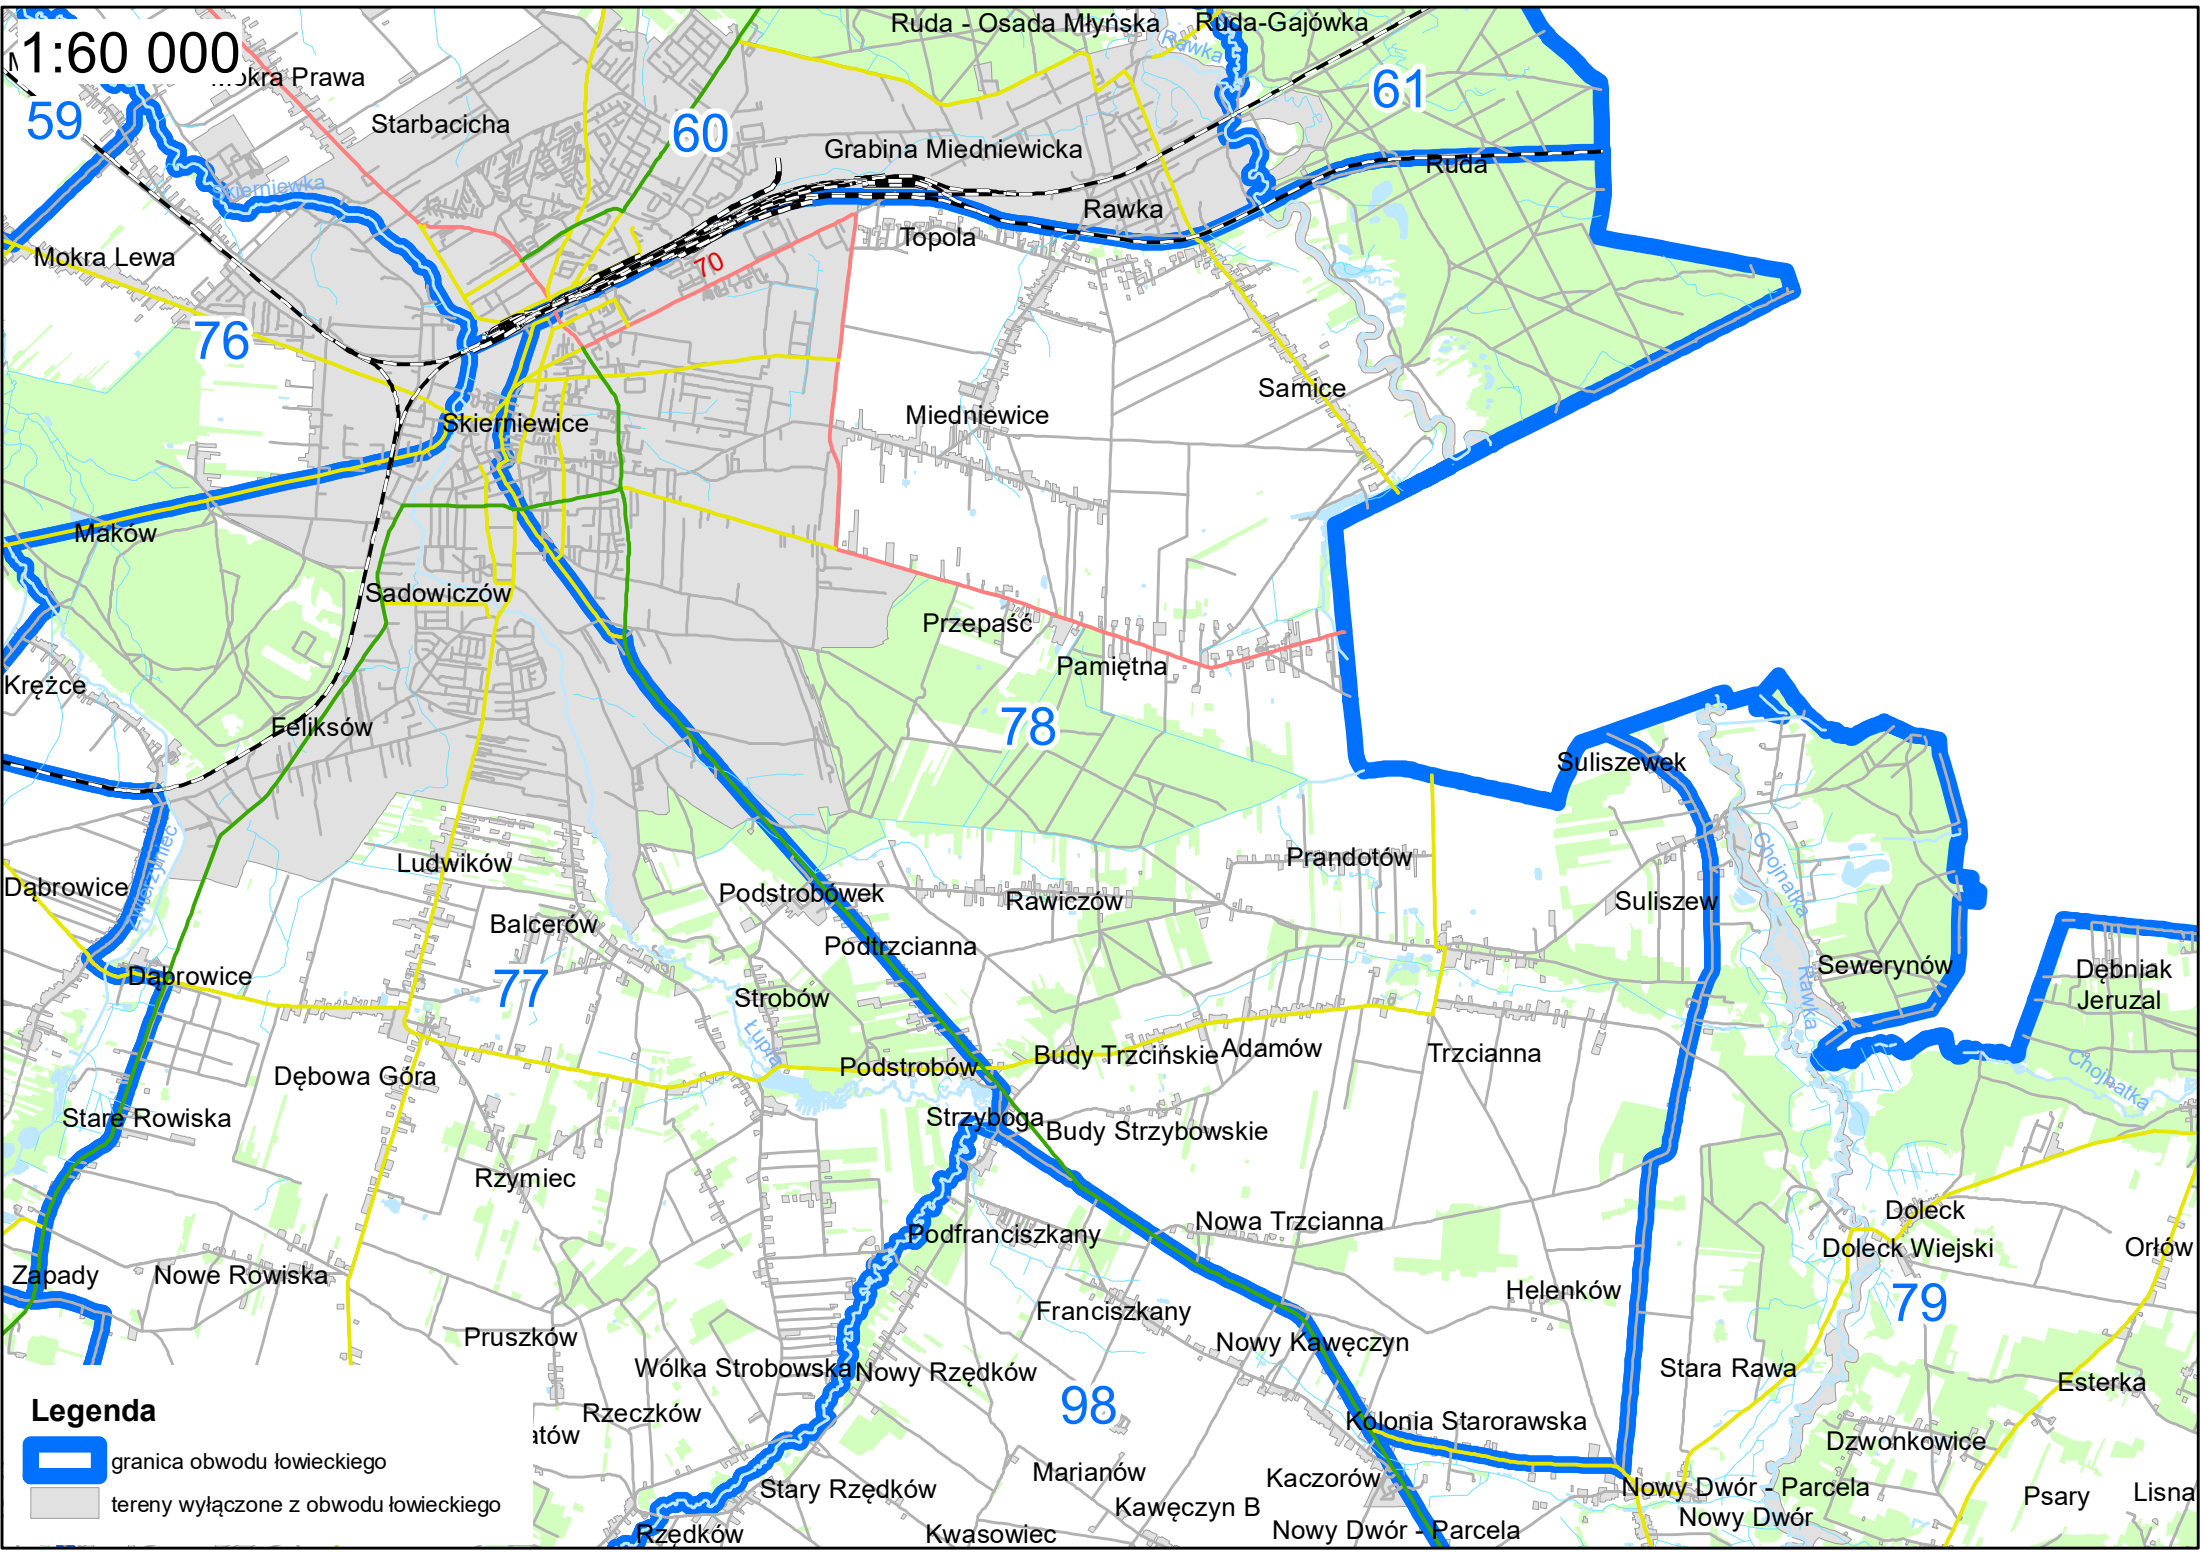

1:50 000

Legenda

-  granica obwodu łowieckiego
-  tereny wyłączone z obwodu łowieckiego

1:50 000

- Legenda**
-  granica obwodu łowieckiego
 -  tereny wyłączone z obwodu łowieckiego

1:60 000

Legenda

-  granica obwodu łowieckiego
-  tereny wyłączone z obwodu łowieckiego

1:70 000

Legenda

-  granica obwodu łowieckiego
-  tereny wyłączone z obwodu łowieckiego

nisławice

1:60 000

- Legenda**
-  granica obwodu łowieckiego
 -  tereny wyłączone z obwodu łowieckiego

1:50 000

Legenda

-  granica obwodu łowieckiego
-  tereny wyłączone z obwodu łowieckiego

1:50 000

Legenda

-  granica obwodu łowieckiego
-  tereny wyłączone z obwodu łowieckiego

1:50 000

Legenda

-  granica obwodu łowieckiego
-  tereny wyłączone z obwodu łowieckiego