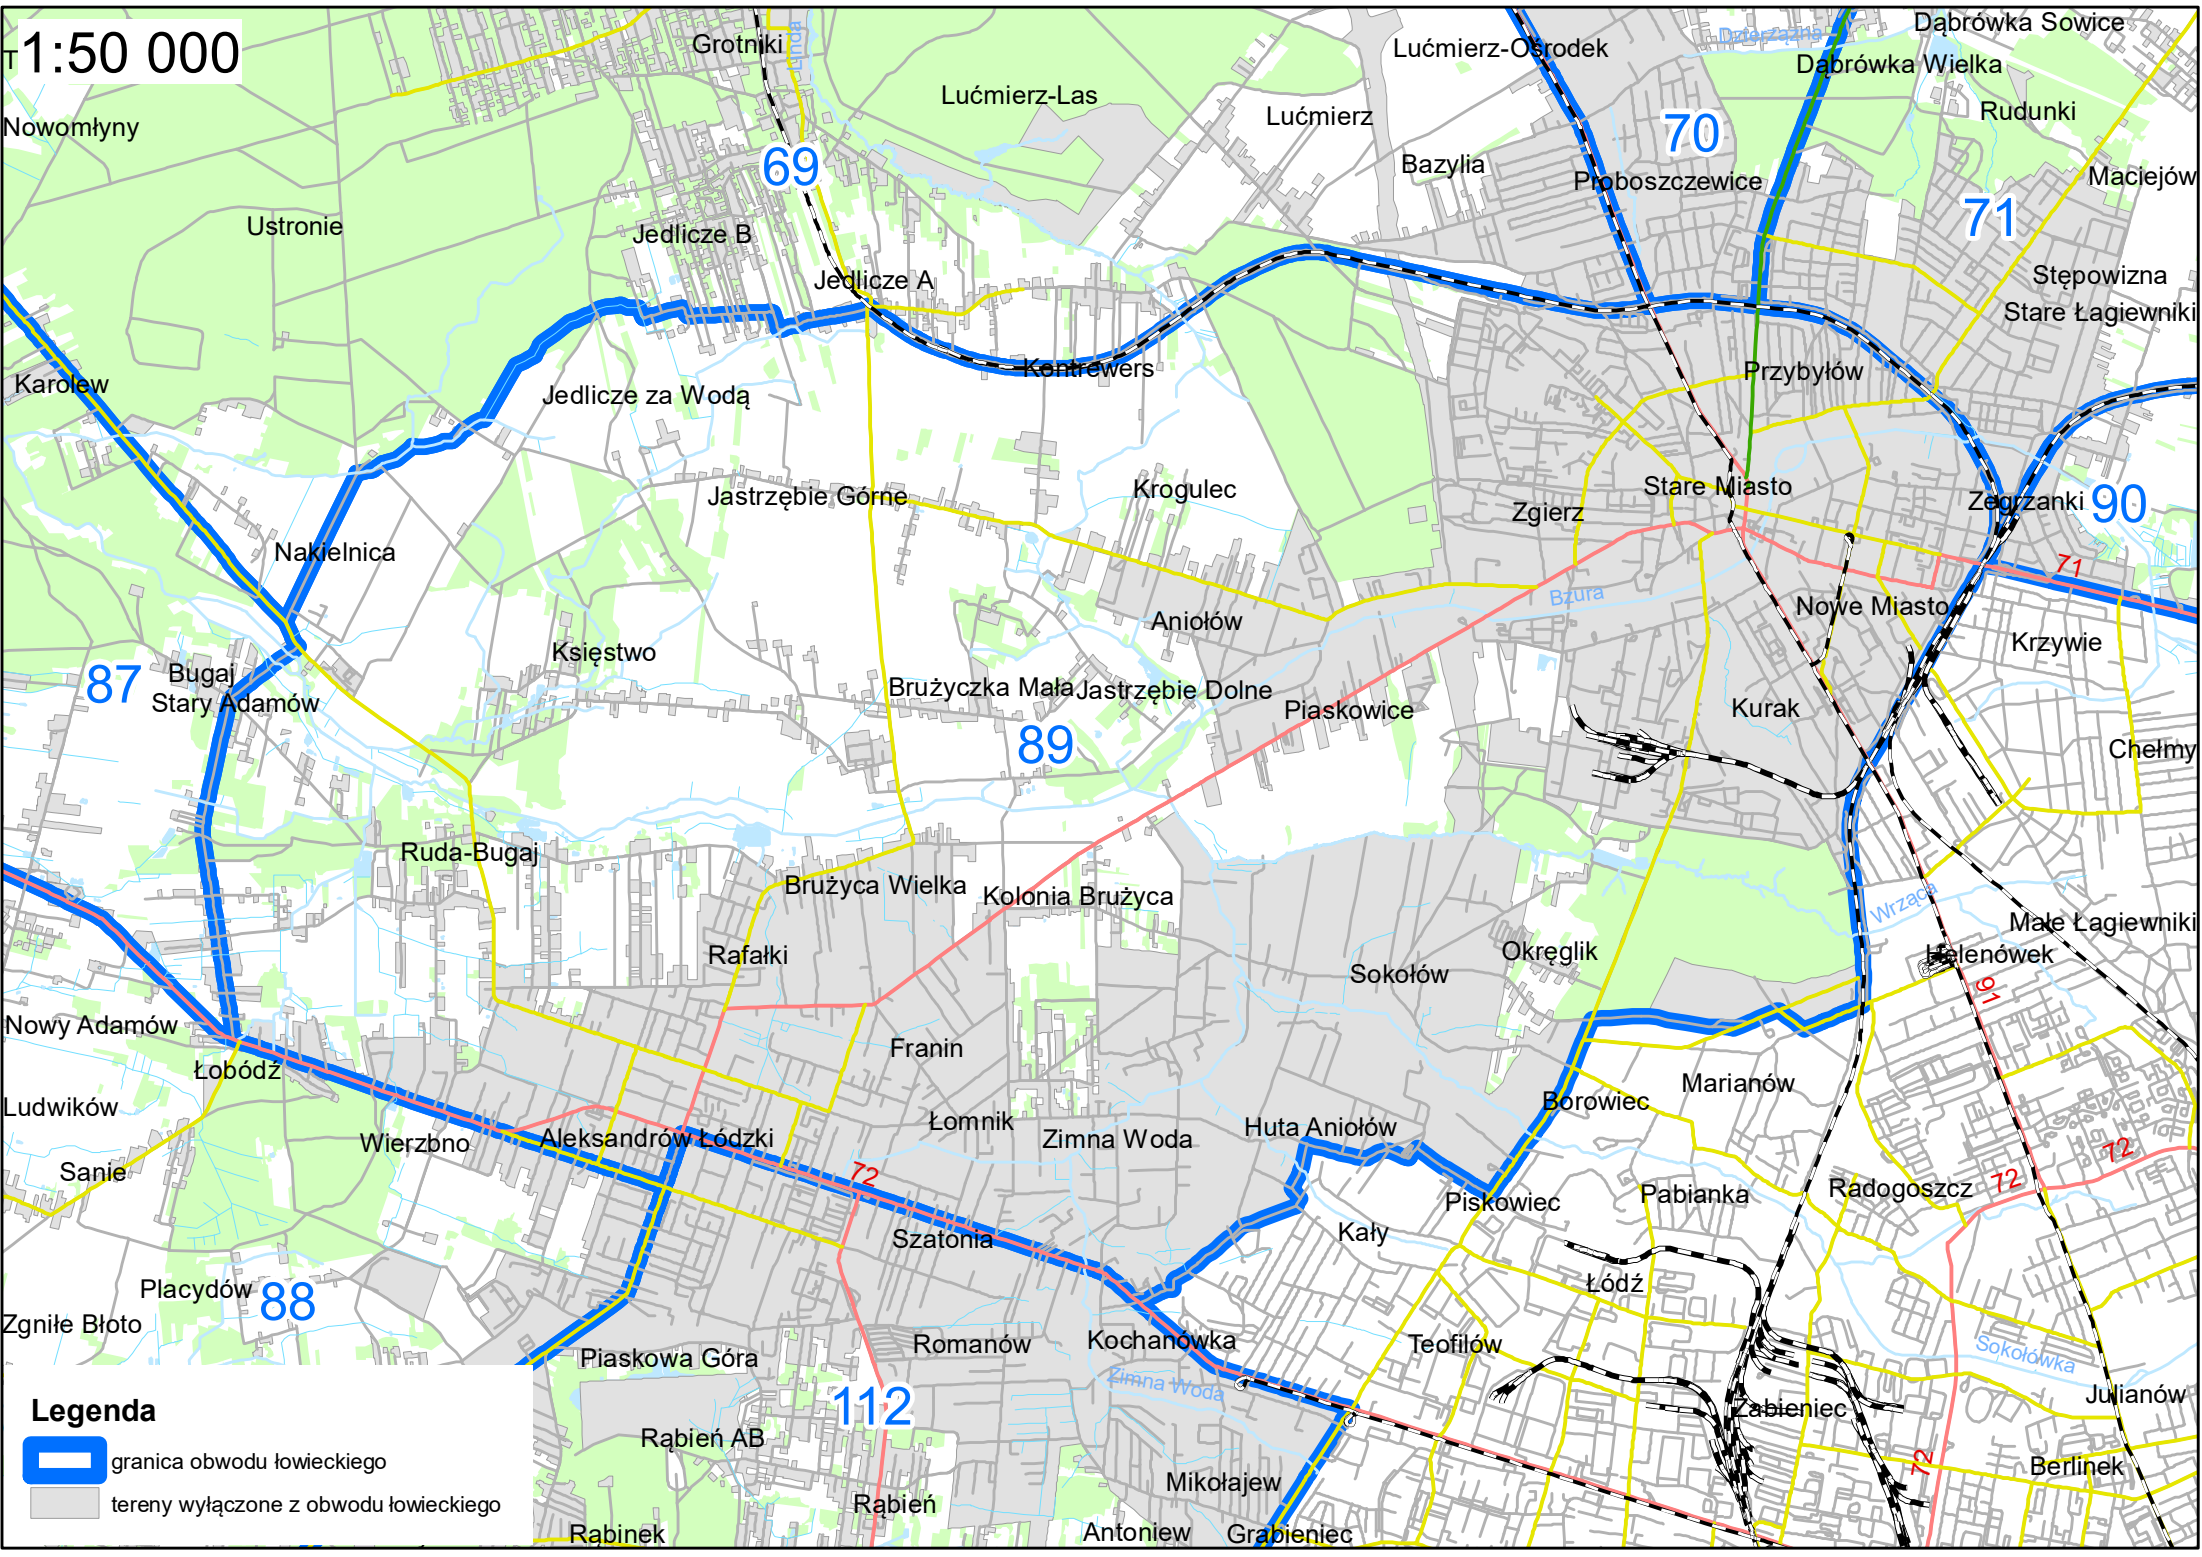

Piorunów Piorunówek Kazimierz

S 1:50 000

Legenda

-  granica obwodu łowieckiego
-  tereny wyłączone z obwodu łowieckiego

1:50 000

- Legenda**
-  granica obwodu łowieckiego
 -  tereny wyłączone z obwodu łowieckiego

1:60 000

Legenda

-  granica obwodu łódzkiego
-  tereny wyłączone z obwodu łódzkiego

1:50 000

1:50 000

Legenda

-  granica obwodu łowieckiego
-  tereny wyłączone z obwodu łowieckiego

1:50 000

- Legenda**
-  granica obwodu łowieckiego
 -  tereny wyłączone z obwodu łowieckiego

1:50 000

Legenda

-  granica obwodu łowieckiego
-  tereny wyłączone z obwodu łowieckiego

1:70 000

- Legenda**
-  granica obwodu łowieckiego
 -  tereny wyłączone z obwodu łowieckiego