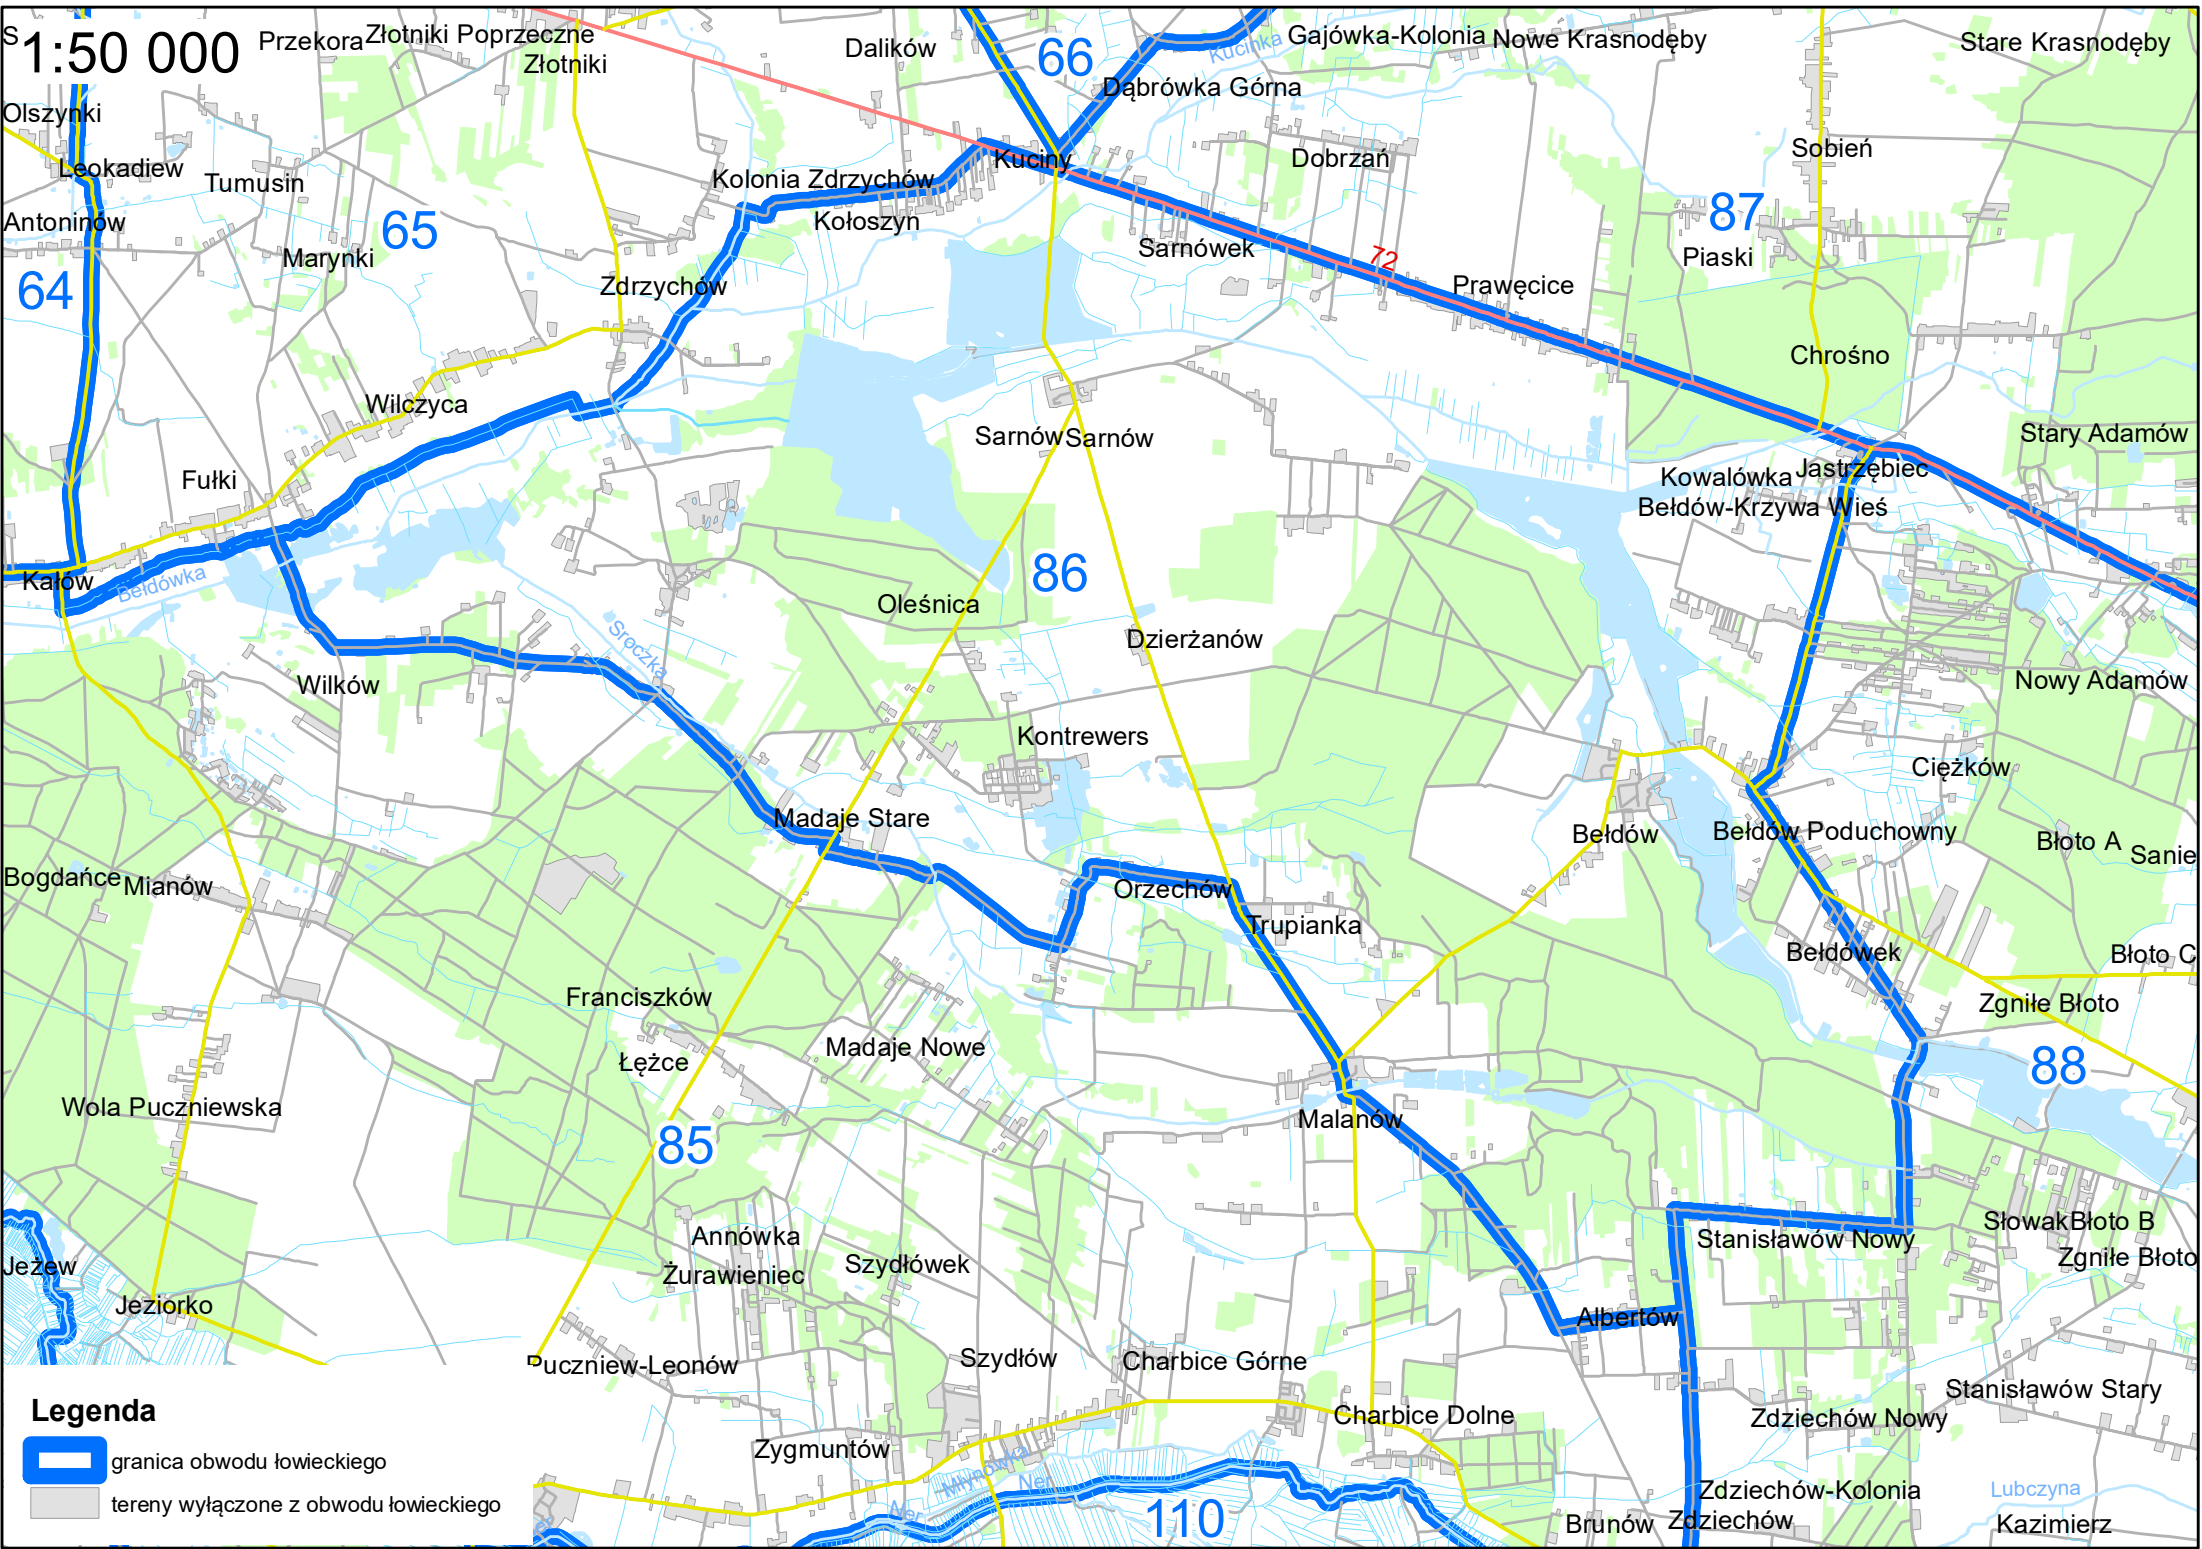

Koziny Bogdańce Franciszków Orzechów Trupianka

Nowy Feliksów Łęczce Madaje Nowe Malanów

Ruda Jeżewska Wola Puczniewska Jeziorko Stanisławów Nowy

Zygmuntów Annówka Szydłówek Albertów

Jeżew Żurawieniec Szydłów Charbice Górne

Dzierżana Szlachecka Puczniew-Leonów Szydłów Charbice Dolne

Sikory Nowy Świat 84 Kłoniszew Małyń Puczniew Zygmuntów Brunów 88

Wola Łobudzka 109 Przyrownica Jerwonice Jerwonice-Kolonia 110 Zofiówka Czołczyn

Piorunów Piorunówek Kazimierz

S 1:50 000

Legenda

-  granica obwodu łowieckiego
-  tereny wyłączone z obwodu łowieckiego

1:50 000

- Legenda**
-  granica obwodu łowieckiego
 -  tereny wyłączone z obwodu łowieckiego