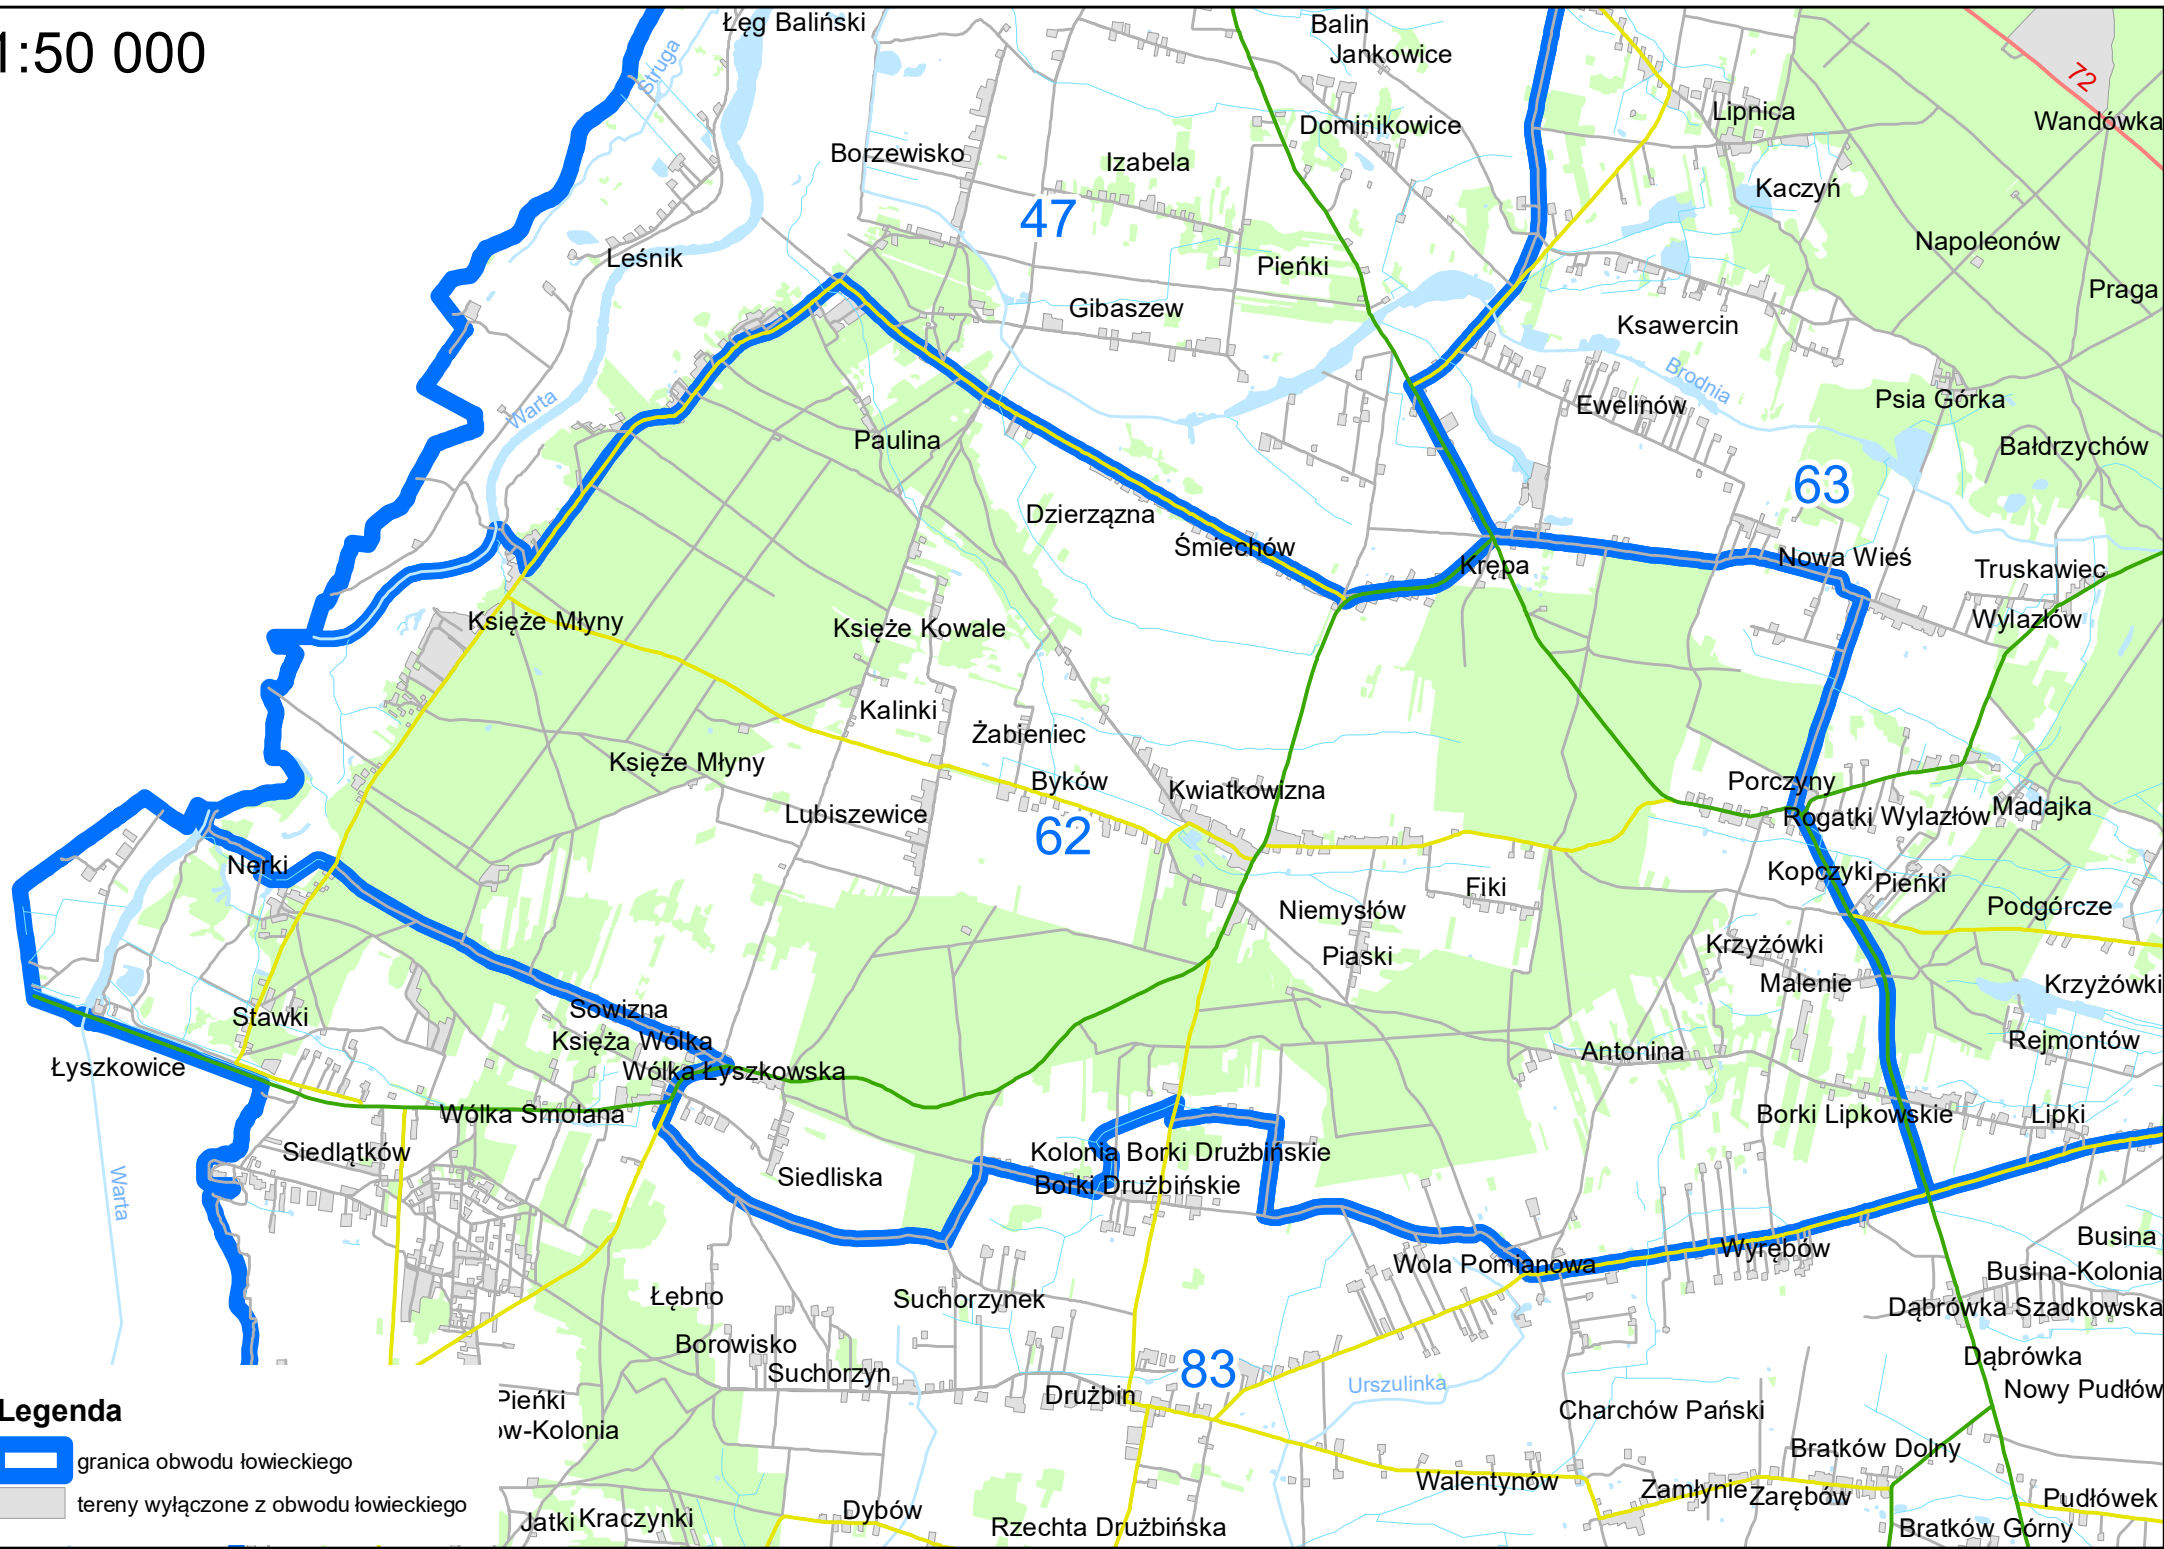

Legenda

-  granica obwodu łowieckiego
-  tereny wyłączone z obwodu łowieckiego

1:50 000

Legenda

-  granica obwodu łowieckiego
-  tereny wyłączone z obwodu łowieckiego

1:50 000

Legenda

-  granica obwodu łowieckiego
-  tereny wyłączone z obwodu łowieckiego

1:60 000

Legenda

-  granica obwodu łowieckiego
-  tereny wyłączone z obwodu łowieckiego

83 Charchów Pański 84 Nowy Pudłów 85 Pustkowie

1:60 000

Legenda

-  granica obwodu łowieckiego
-  tereny wyłączone z obwodu łowieckiego