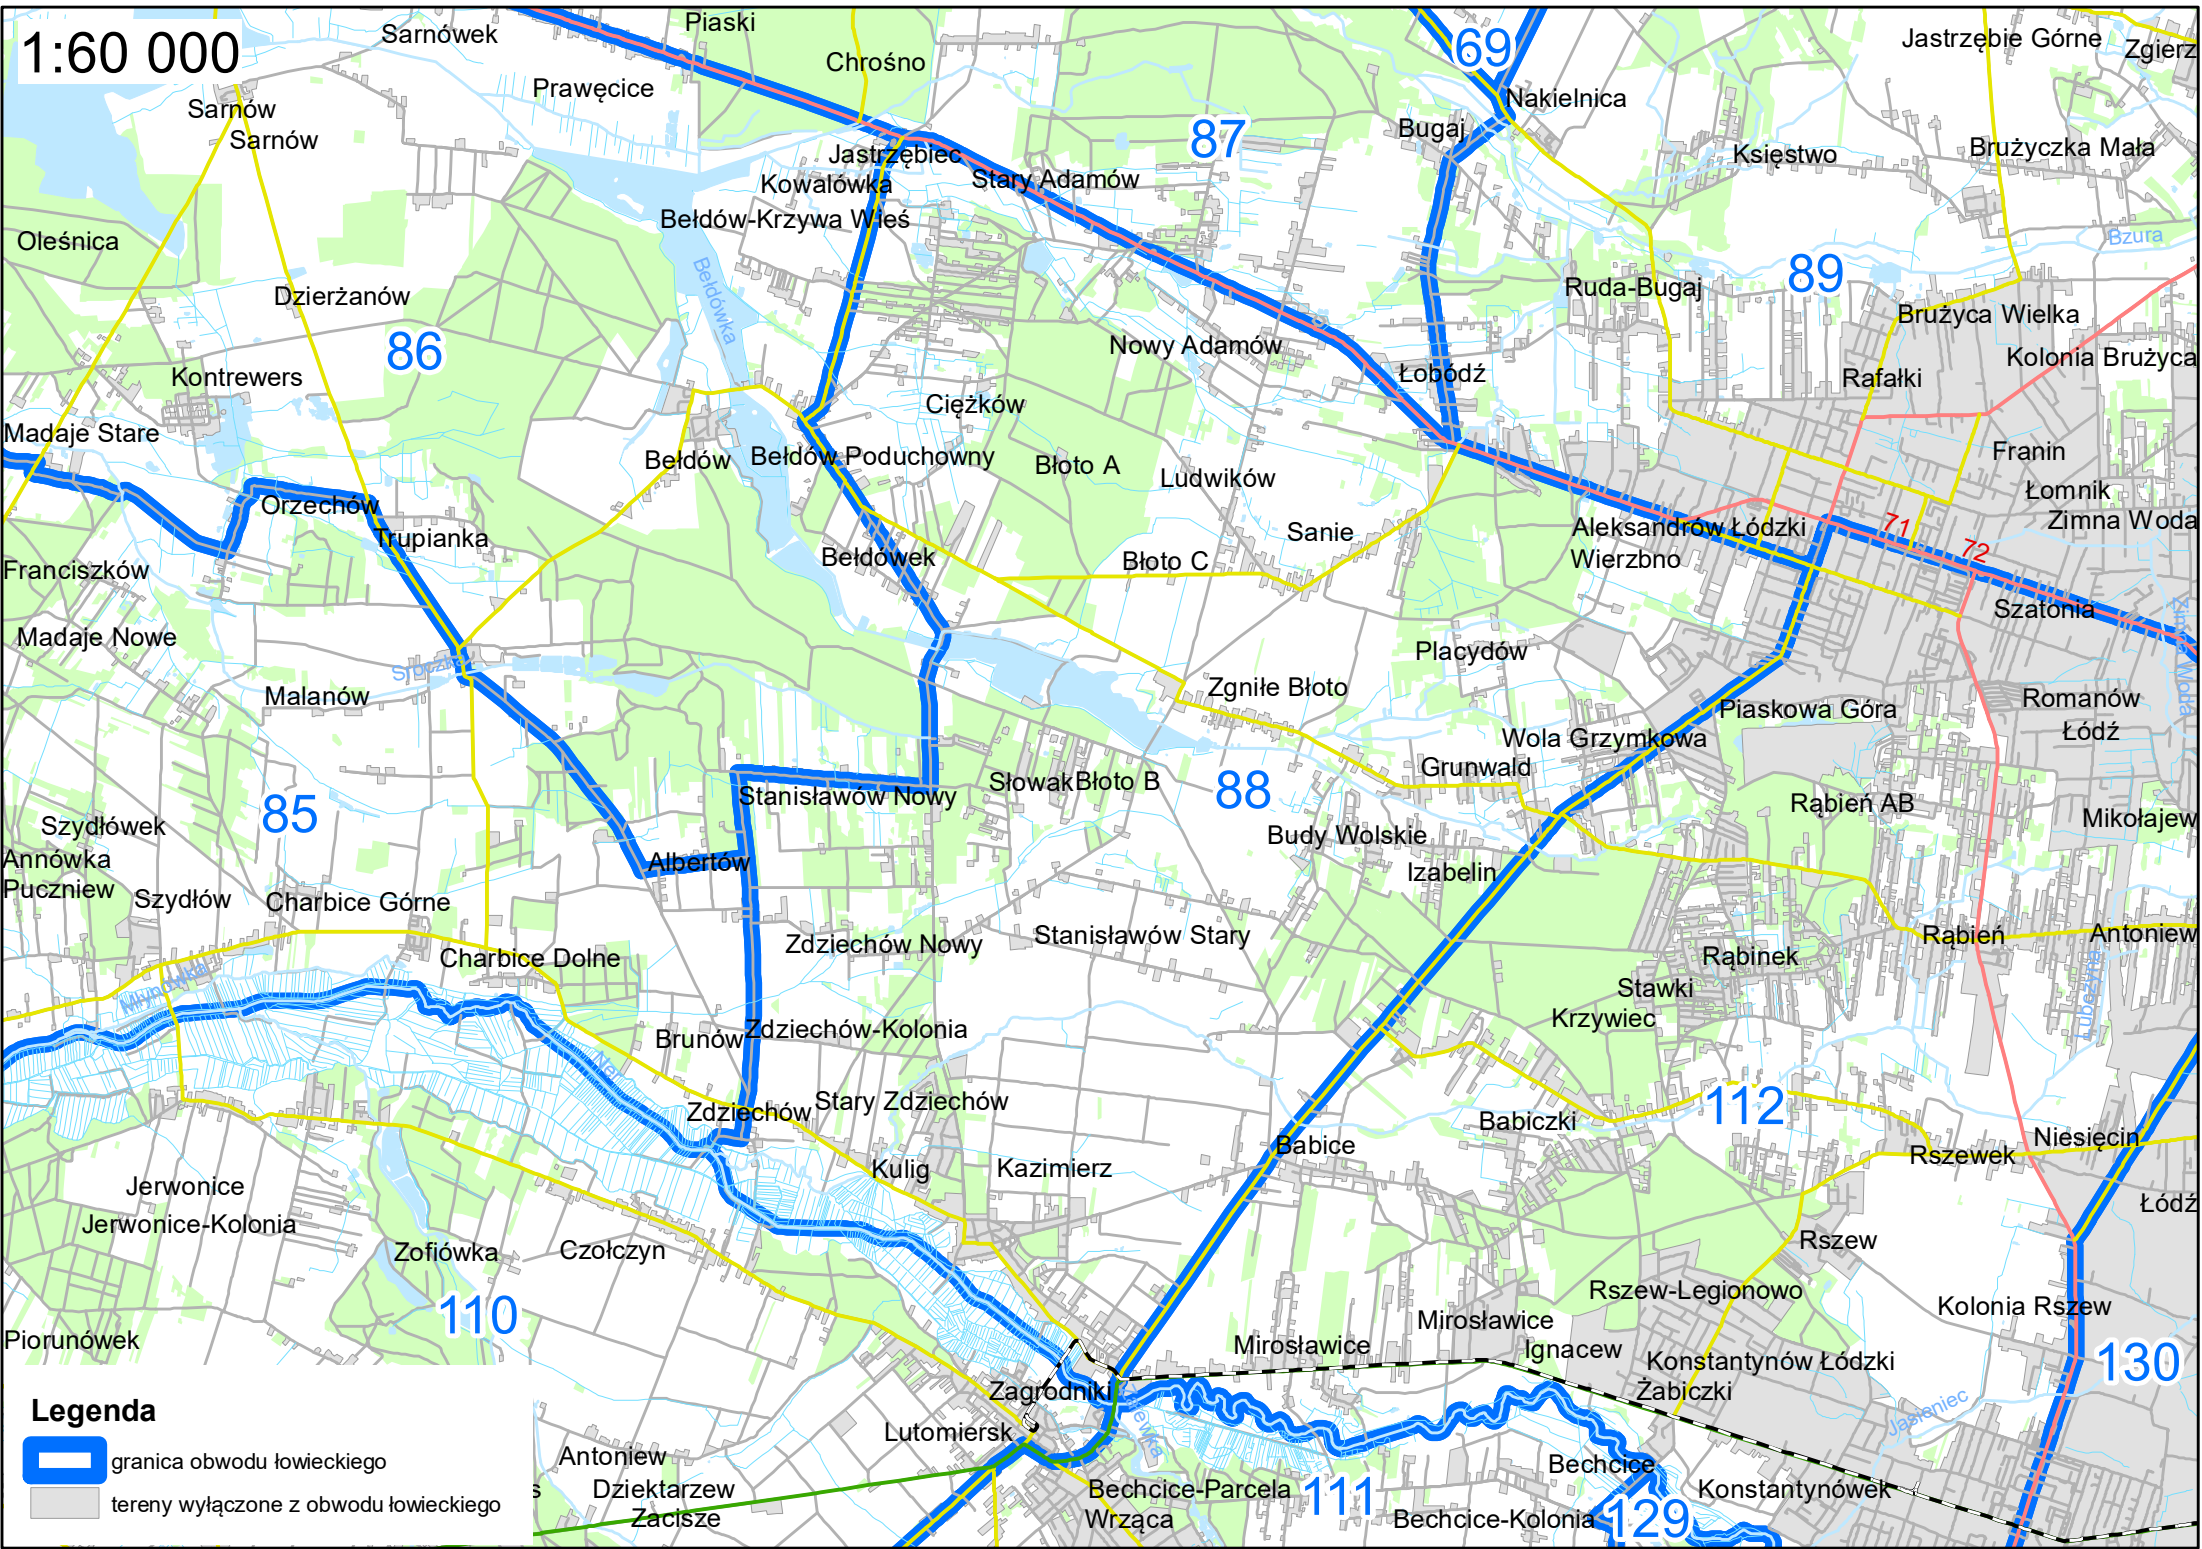

Dzierżana Szlachecka Puczniew-Leonów Szydłów Charbice Dolne

Sikory Nowy Świat 84 Kłoniszew Małyń Puczniew Zygmuntów Brunów 88

Wola Łobudzka 109 Przyrownica Jerwonice Jerwonice-Kolonia 110 Zofiówka Czołczyn

Piorunów Piorunówek Kazimierz

S 1:50 000

Legenda

-  granica obwodu łowieckiego
-  tereny wyłączone z obwodu łowieckiego

1:50 000

- Legenda**
-  granica obwodu łowieckiego
 -  tereny wyłączone z obwodu łowieckiego

1:60 000

Legenda

-  granica obwodu łódzkiego
-  tereny wyłączone z obwodu łódzkiego

1:50 000

1:50 000

Legenda

-  granica obwodu łowieckiego
-  tereny wyłączone z obwodu łowieckiego

1:50 000

- Legenda**
-  granica obwodu łowieckiego
 -  tereny wyłączone z obwodu łowieckiego

1:50 000

Legenda

-  granica obwodu łowieckiego
-  tereny wyłączone z obwodu łowieckiego

1:70 000

- Legenda**
-  granica obwodu łowieckiego
 -  tereny wyłączone z obwodu łowieckiego