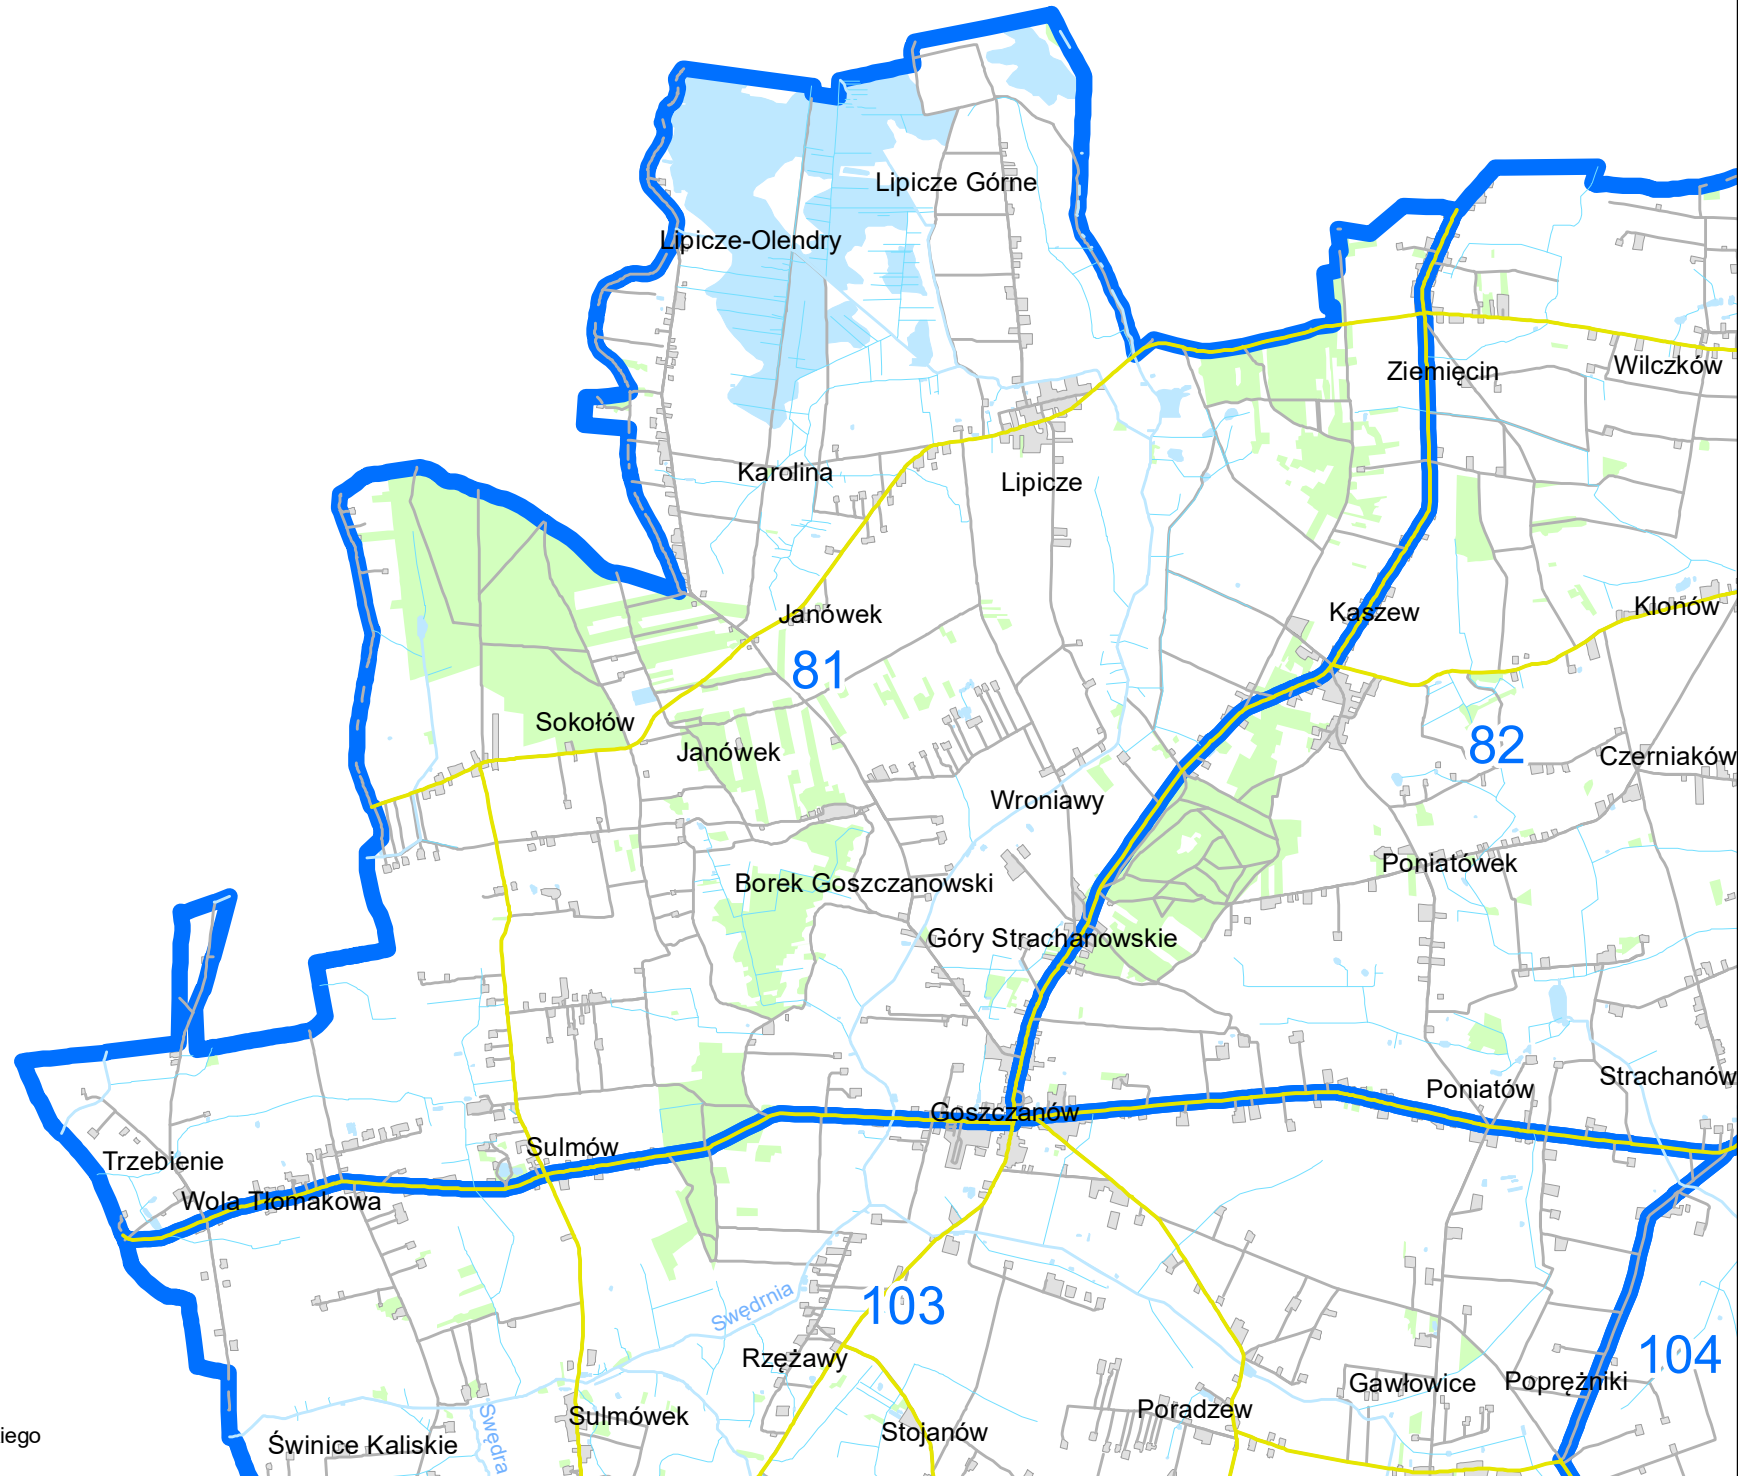

-  granica obwodu łowieckiego
-  tereny wyłączone z obwodu łowieckiego

1:50 000

Legenda

-  granica obwodu łowieckiego
-  tereny wyłączone z obwodu łowieckiego

1:50 000

Legenda

-  granica obwodu łowieckiego
-  tereny wyłączone z obwodu łowieckiego

1:50 000

Legenda

-  granica obwodu łowieckiego
-  tereny wyłączone z obwodu łowieckiego

1:60 000

Legenda

-  granica obwodu łowieckiego
-  tereny wyłączone z obwodu łowieckiego

1:60 000

Legenda