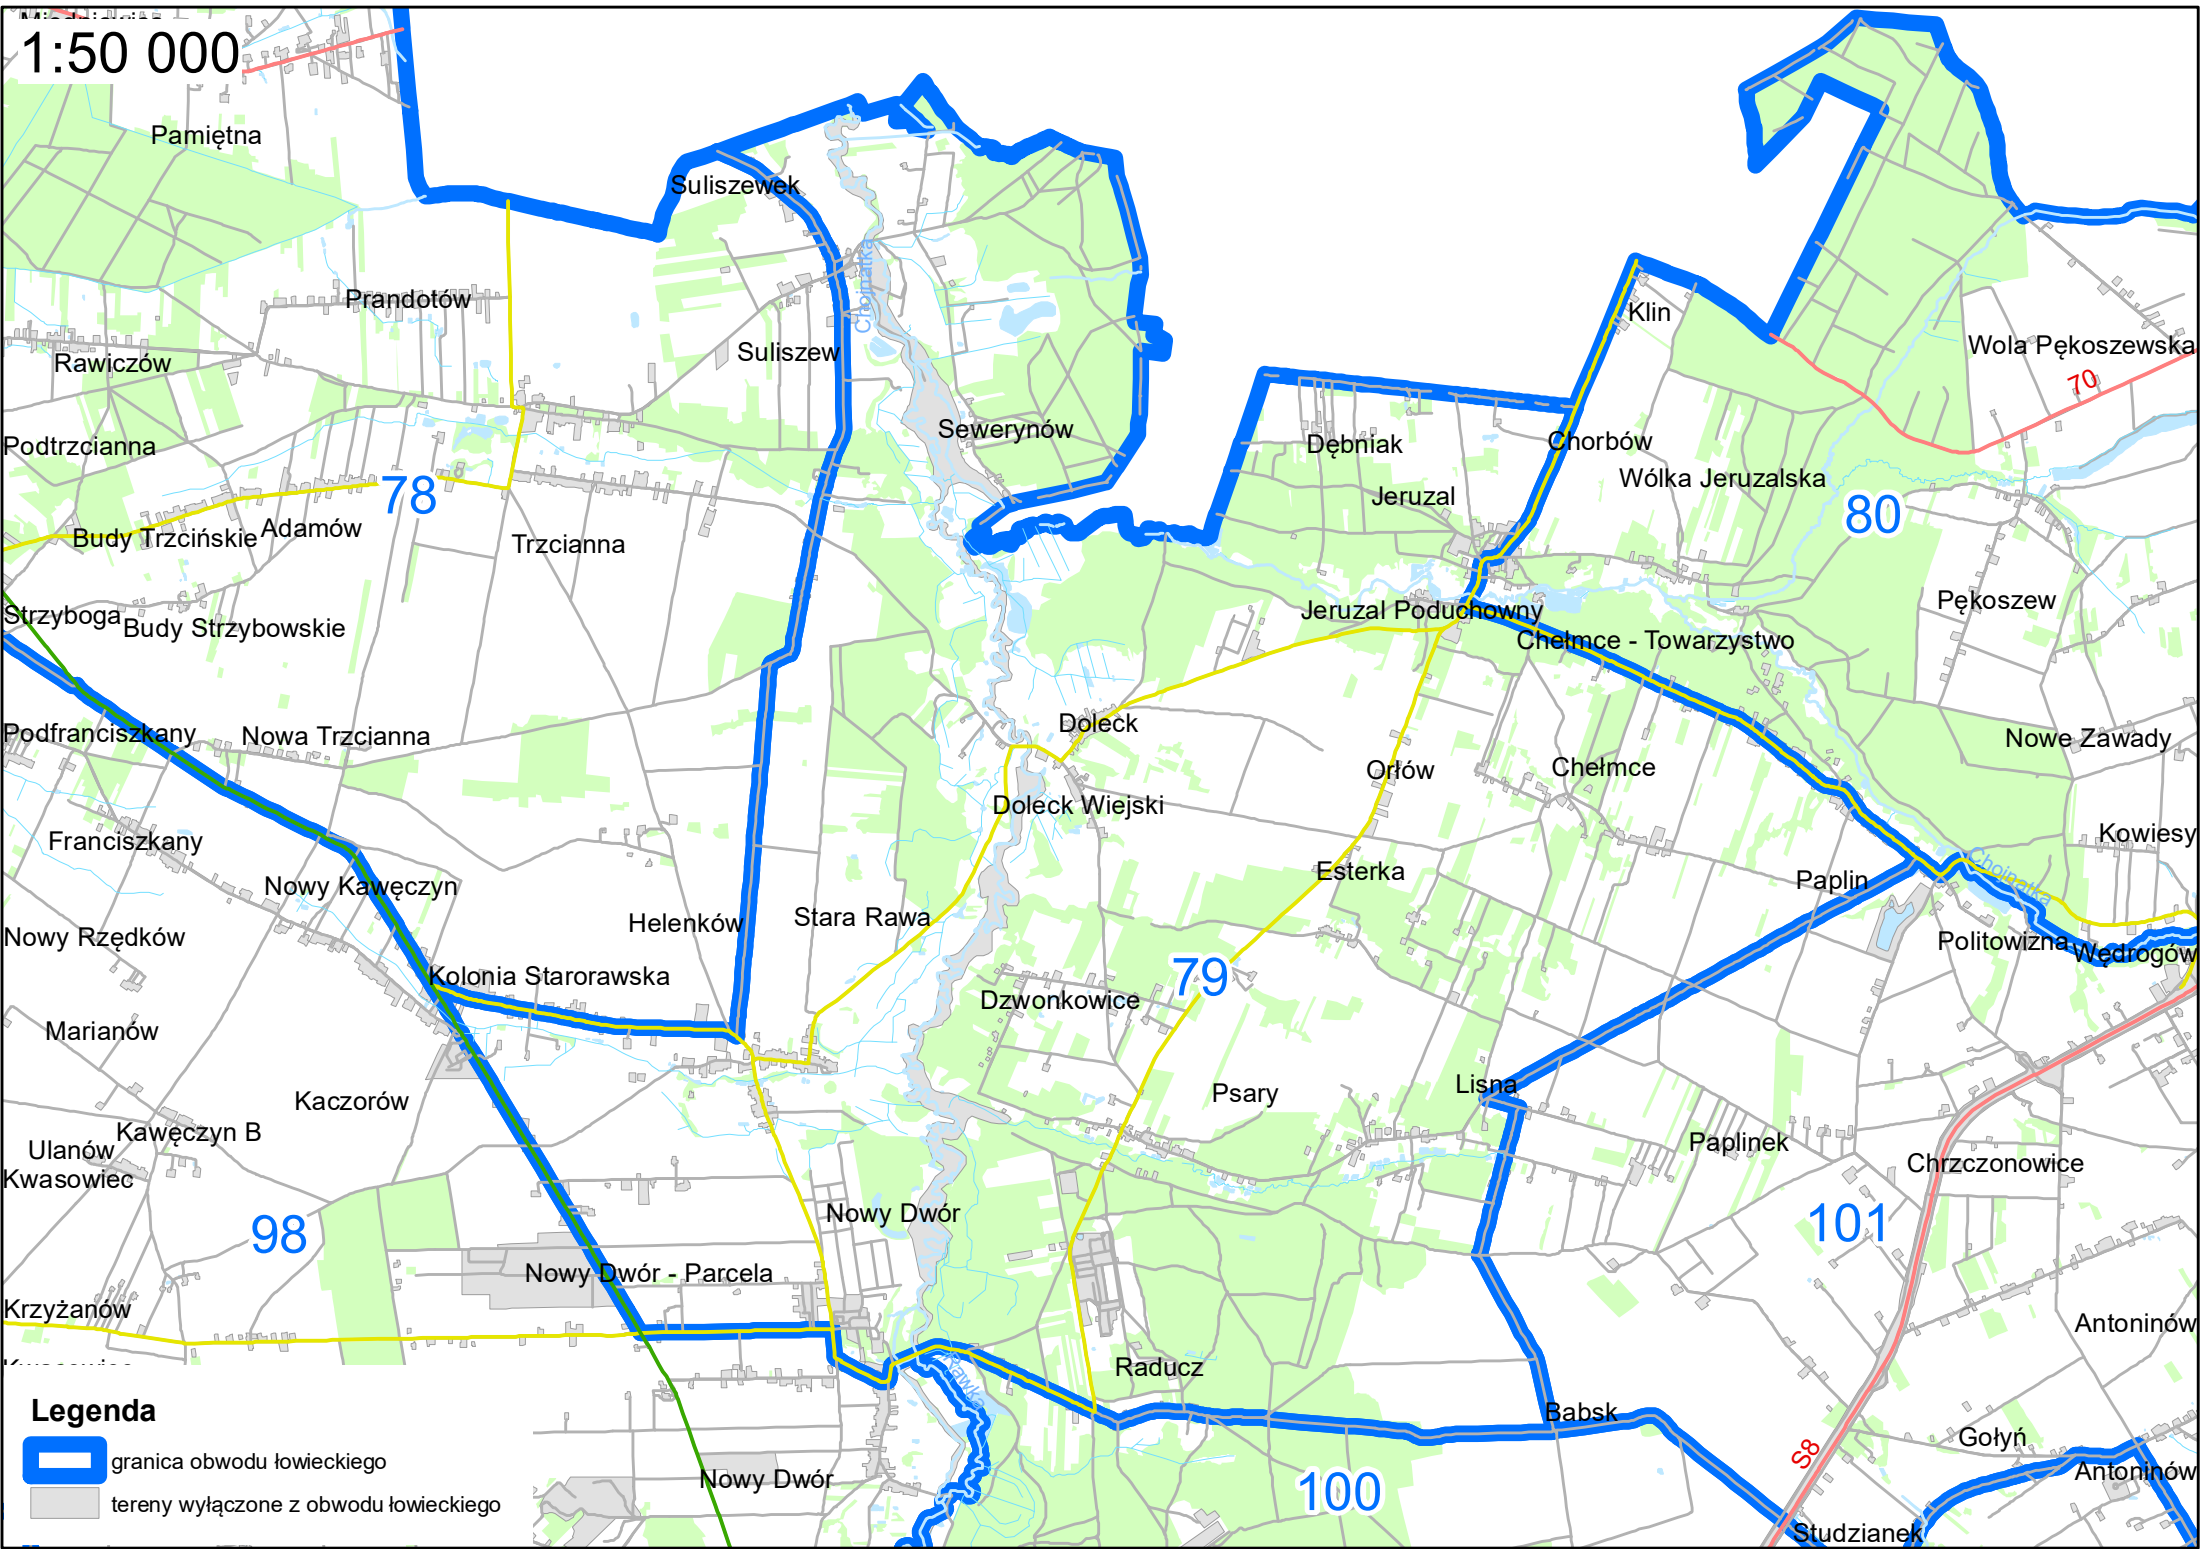

1:50 000

Legenda

- granica obwodu łowieckiego
- tereny wyłączone z obwodu łowieckiego