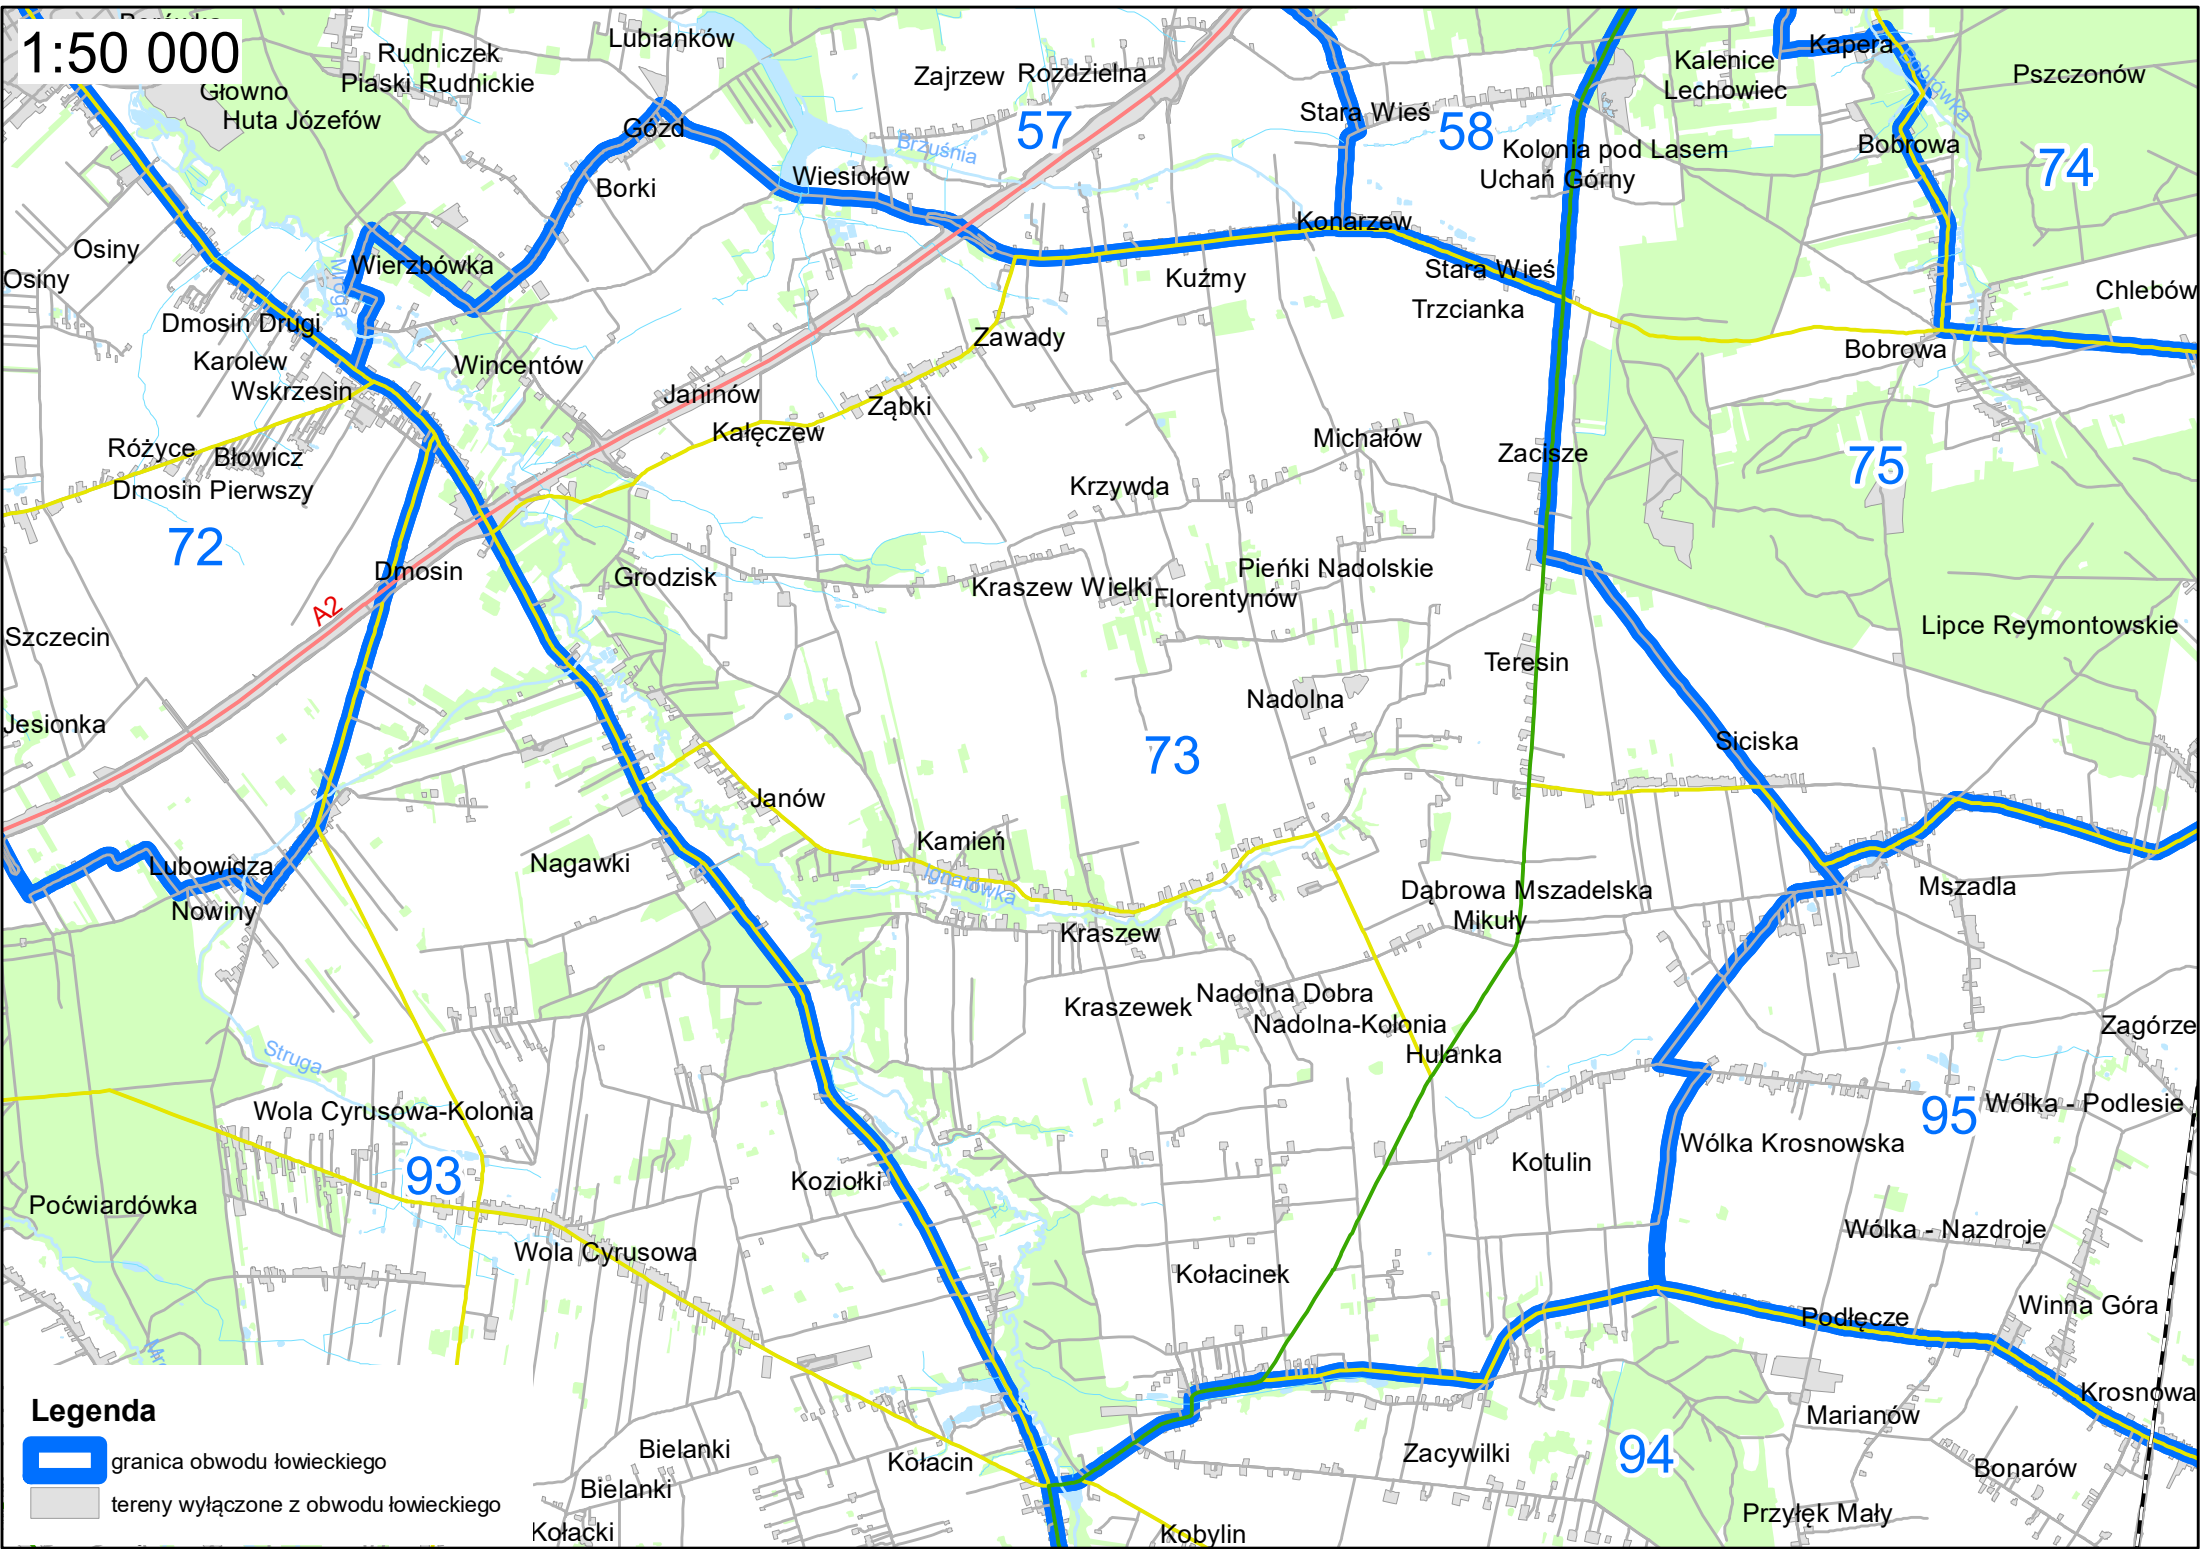

1:60 000

Legenda

-  granica obwodu łowieckiego
-  tereny wyłączone z obwodu łowieckiego

1:60 000

1:60 000

Legenda

-  granica obwodu łódzkiego
-  tereny wyłączone z obwodu łódzkiego

H 1:60 000

Legenda

-  granica obwodu łódzkiego
-  tereny wyłączone z obwodu łódzkiego

1:60 000

Legenda

-  granica obwodu łowieckiego
-  tereny wyłączone z obwodu łowieckiego

1:50 000

Legenda

-  granica obwodu łowieckiego
-  tereny wyłączone z obwodu łowieckiego

1:50 000

Legenda

-  granica obwodu łowieckiego
-  tereny wyłączone z obwodu łowieckiego

1:50 000

- Legenda**
-  granica obwodu łowieckiego
 -  tereny wyłączone z obwodu łowieckiego

1:60 000

Legenda

-  granica obwodu łowieckiego
-  tereny wyłączone z obwodu łowieckiego