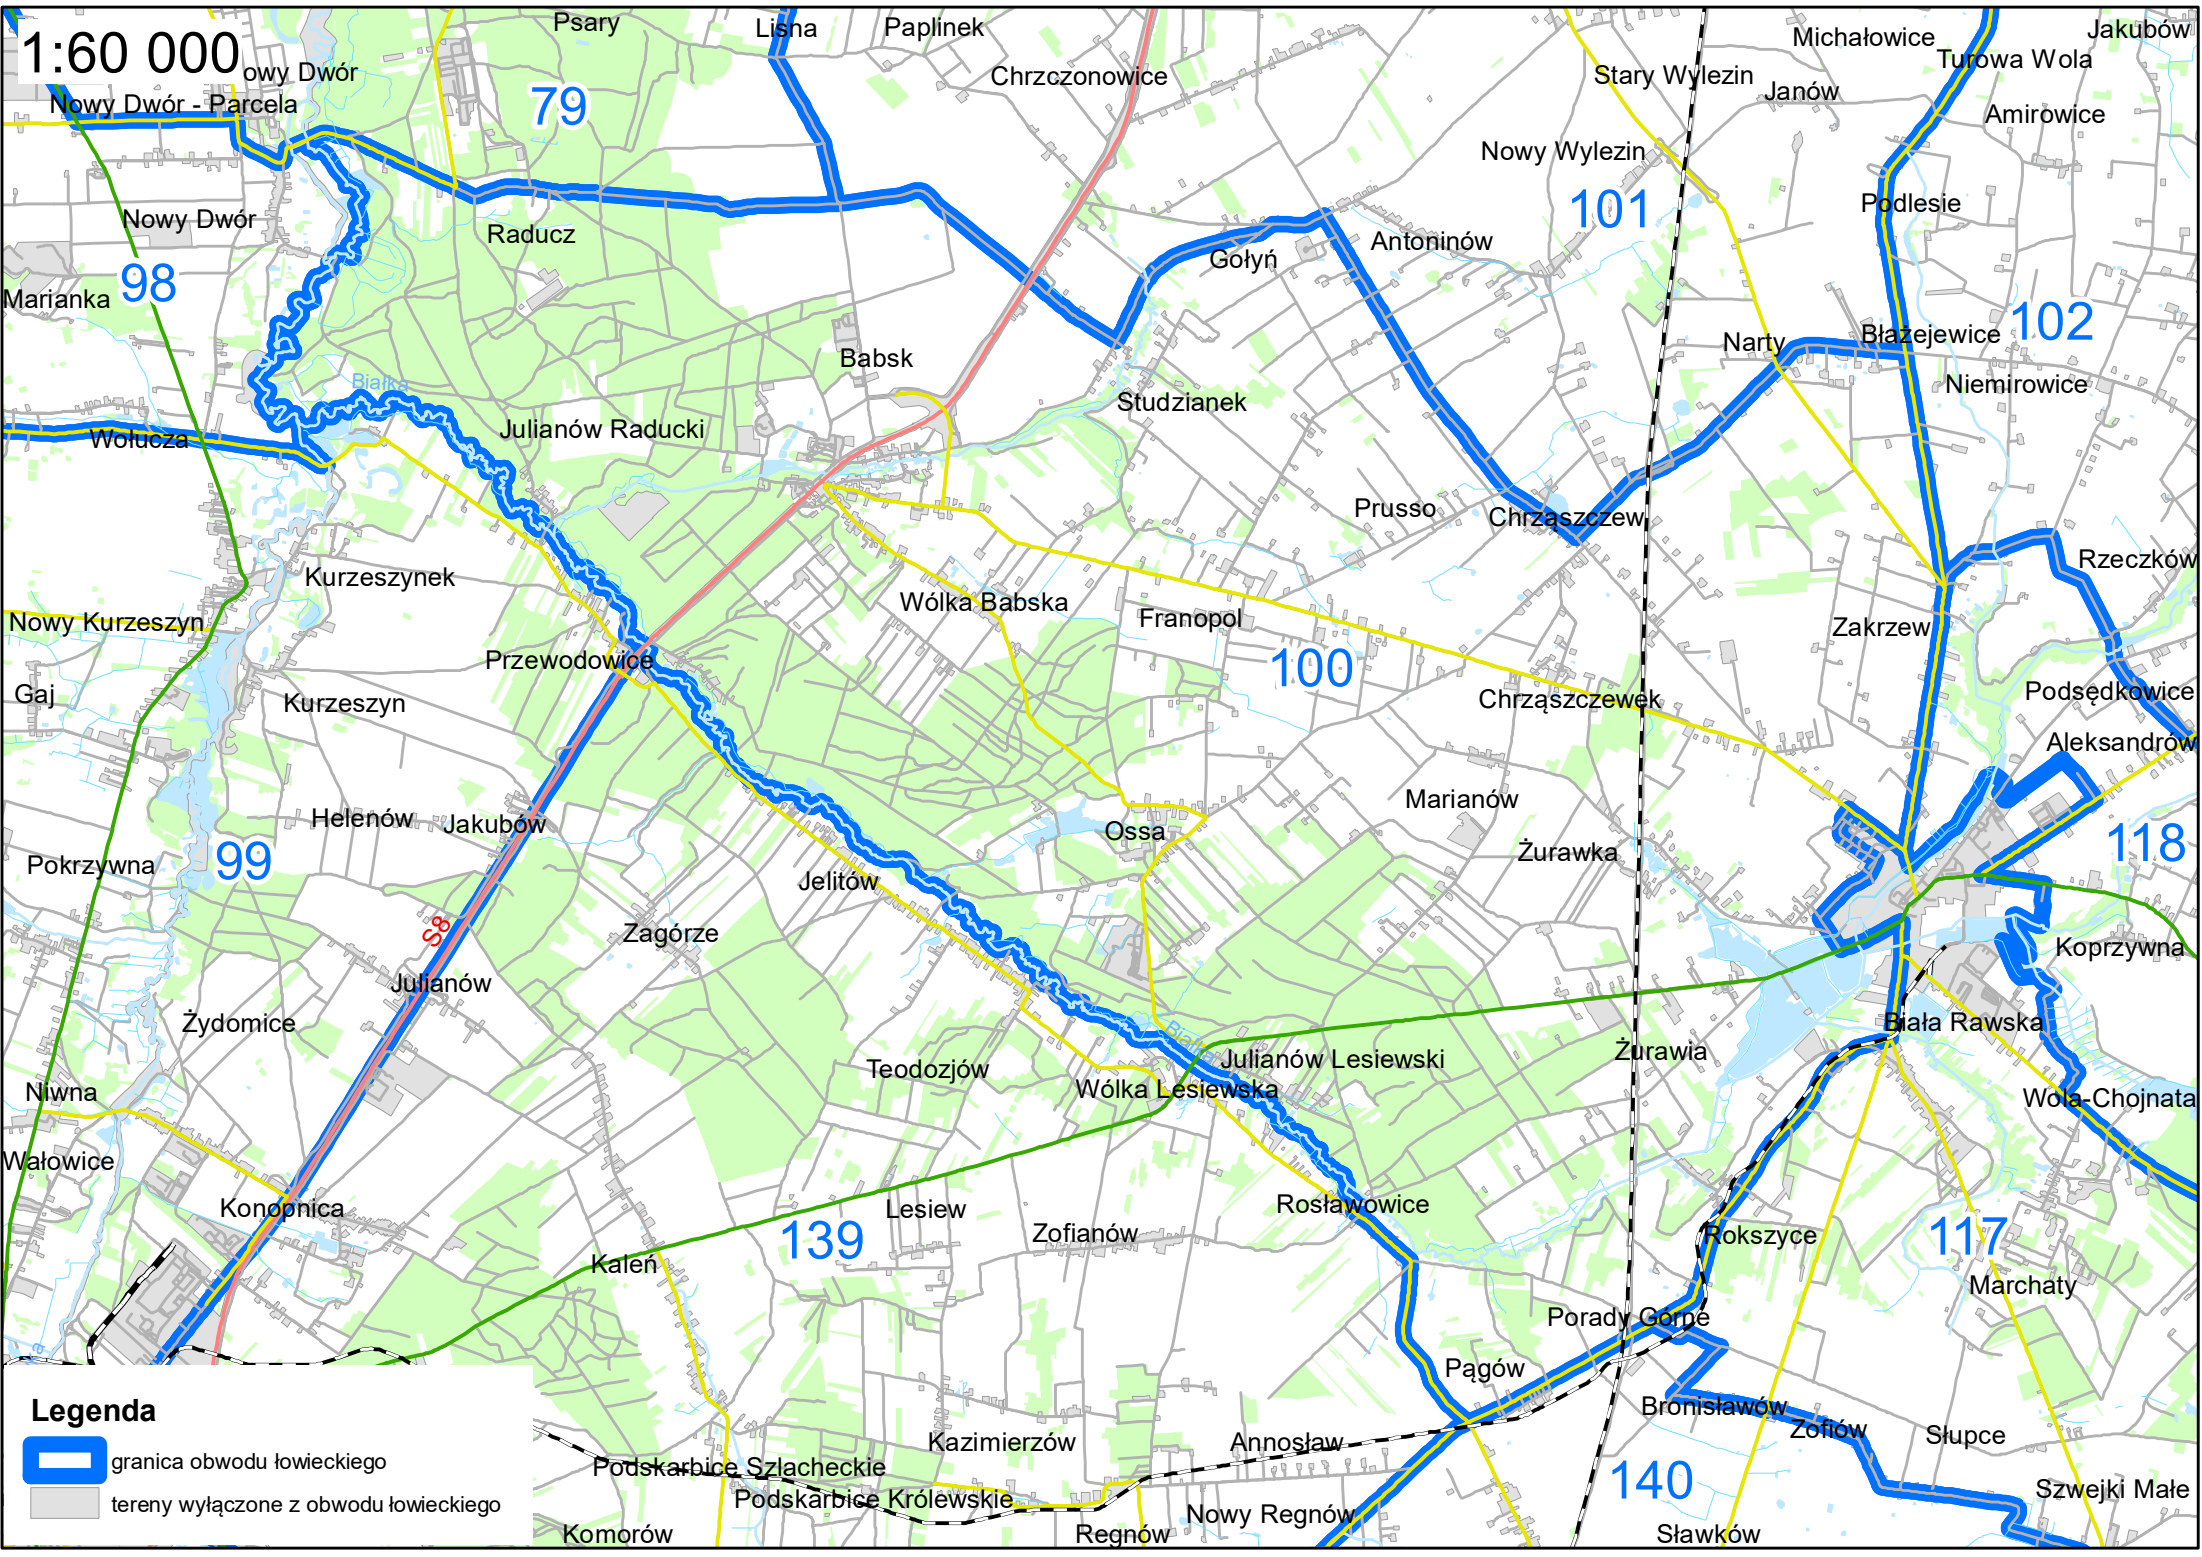

- Legenda**
-  granica obwodu łowieckiego
 -  tereny wyłączone z obwodu łowieckiego

1:50 000

Legenda

-  granica obwodu łowieckiego
-  tereny wyłączone z obwodu łowieckiego

1:70 000

- Legenda**
-  granica obwodu łowieckiego
 -  tereny wyłączone z obwodu łowieckiego

1:50 000

Legenda

-  granica obwodu łowieckiego
-  tereny wyłączone z obwodu łowieckiego

1:50 000

Legenda

-  granica obwodu łowieckiego
-  tereny wyłączone z obwodu łowieckiego

1:60 000

Legenda

-  granica obwodu łowieckiego
-  tereny wyłączone z obwodu łowieckiego

1:70 000

Legenda

-  granica obwodu łowieckiego
-  tereny wyłączone z obwodu łowieckiego

1:50 000

Legenda

-  granica obwodu łowieckiego
-  tereny wyłączone z obwodu łowieckiego

1:60 000

Legenda

-  granica obwodu łowieckiego
-  tereny wyłączone z obwodu łowieckiego

1:60 000

Legenda

-  granica obwodu łowieckiego
-  tereny wyłączone z obwodu łowieckiego