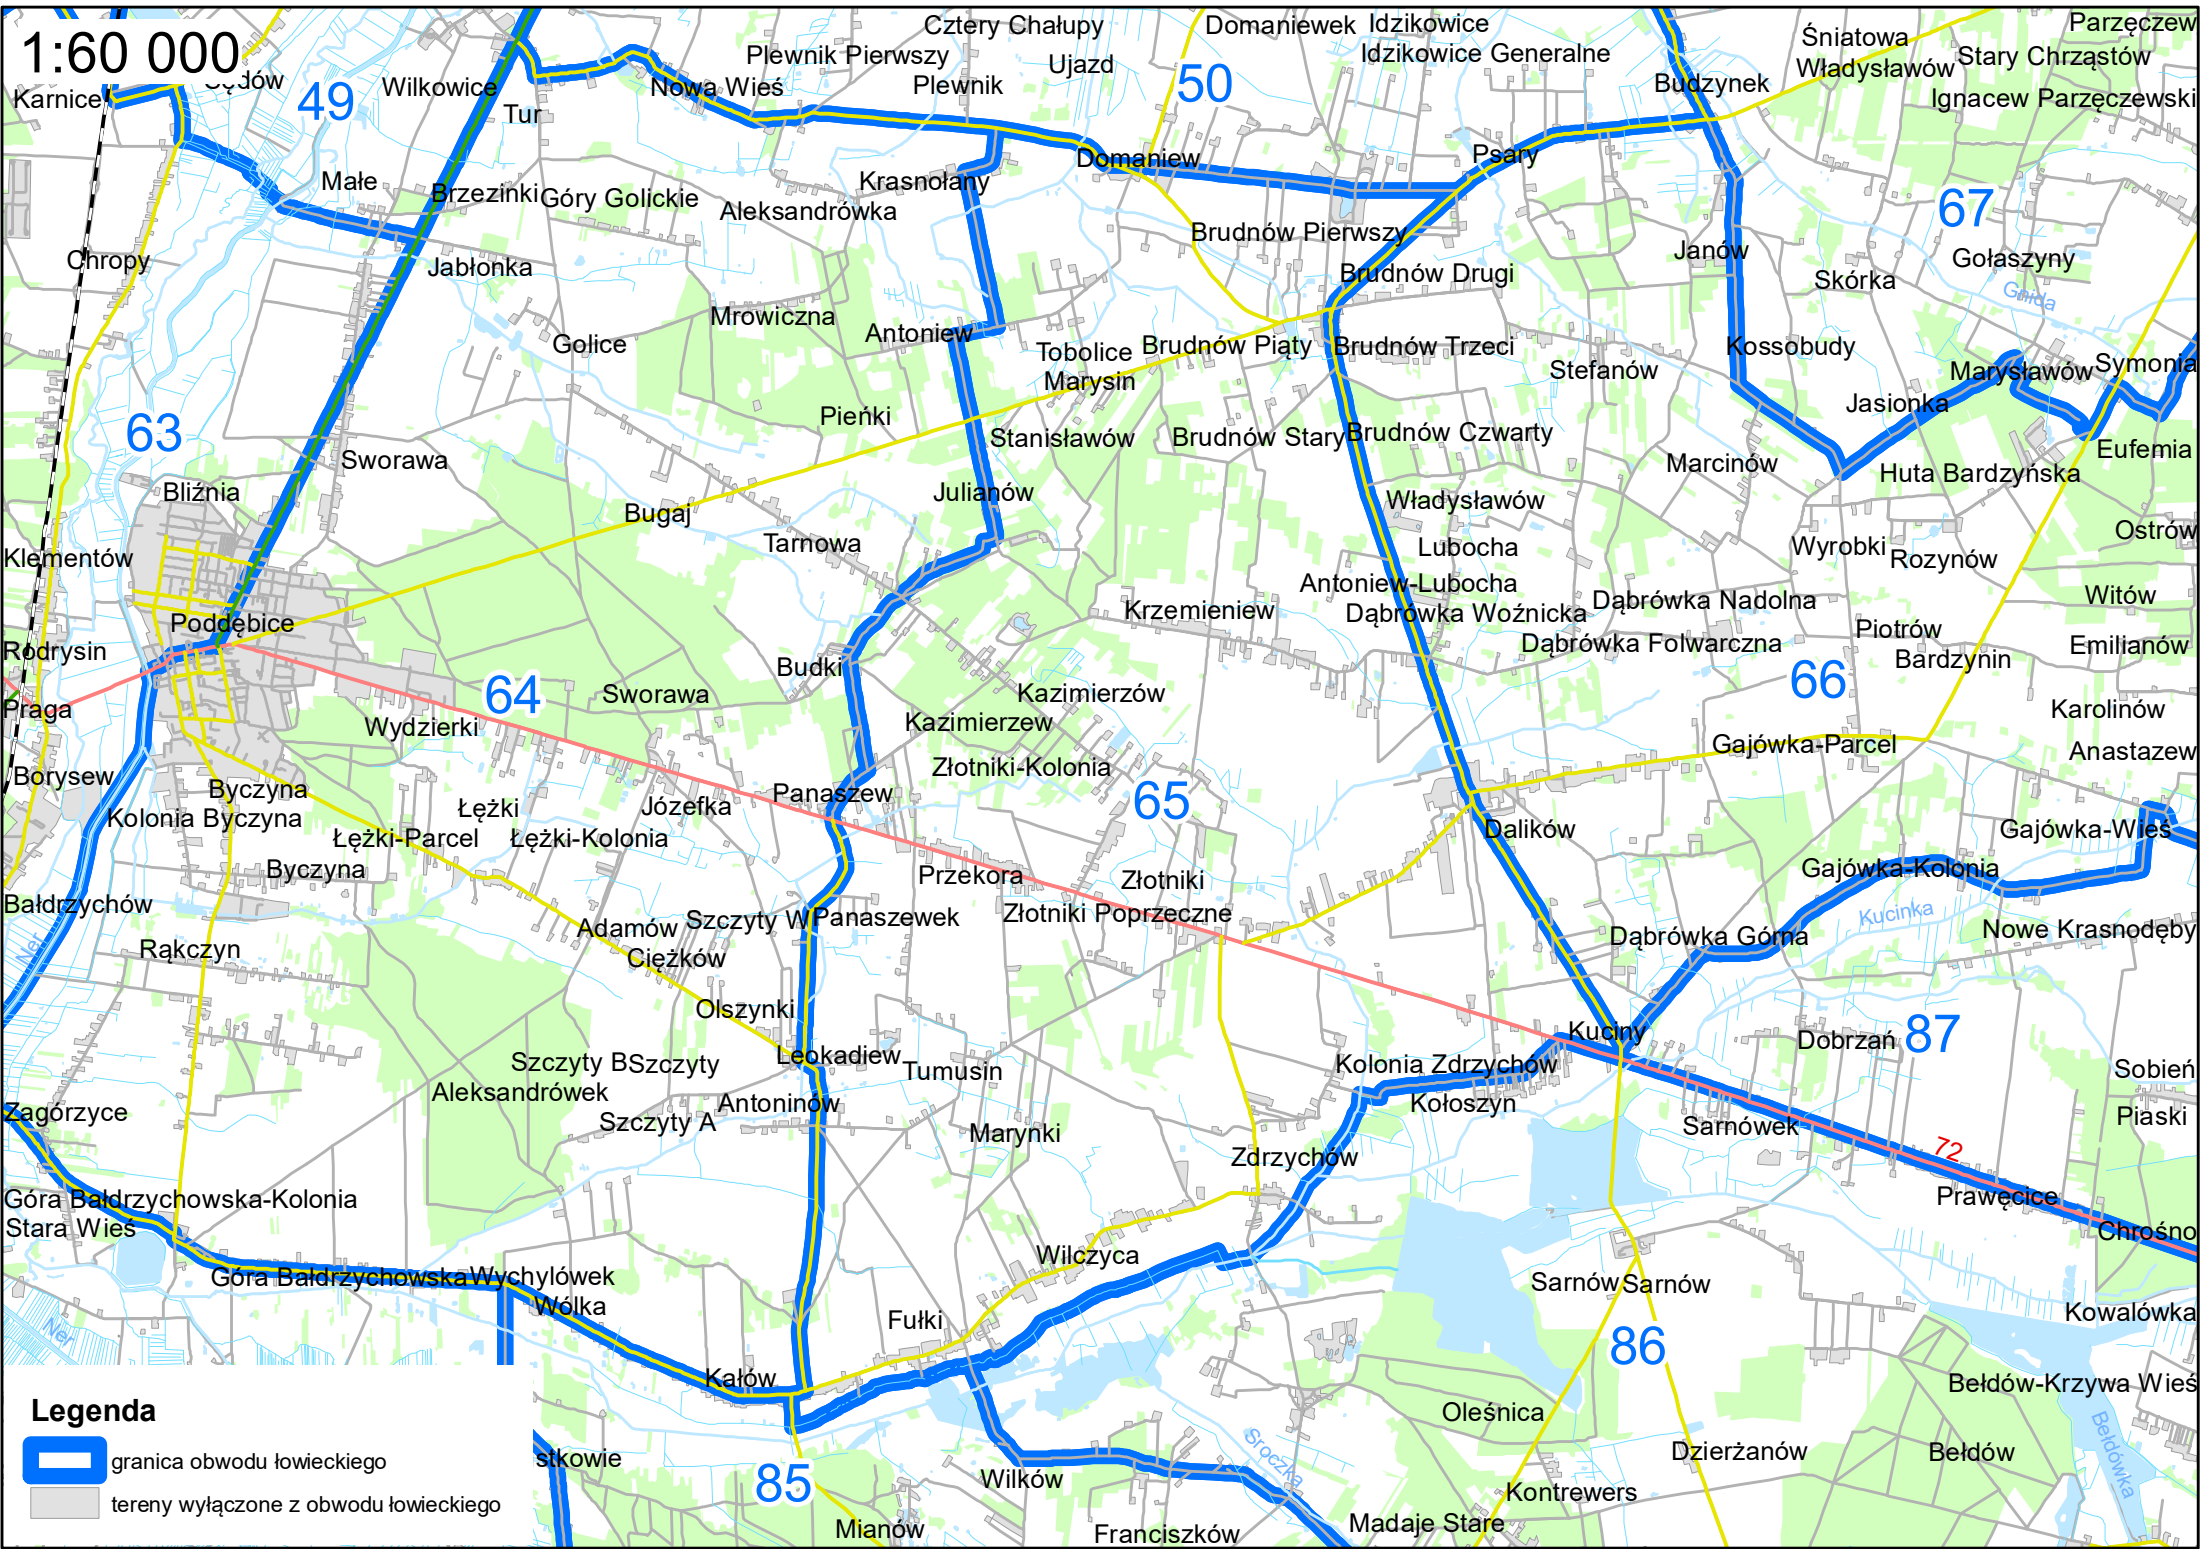

1:60 000

1. **Legenda**
2. granica obwodu łowieckiego
   - tereny wyłączone z obwodu łowieckiego