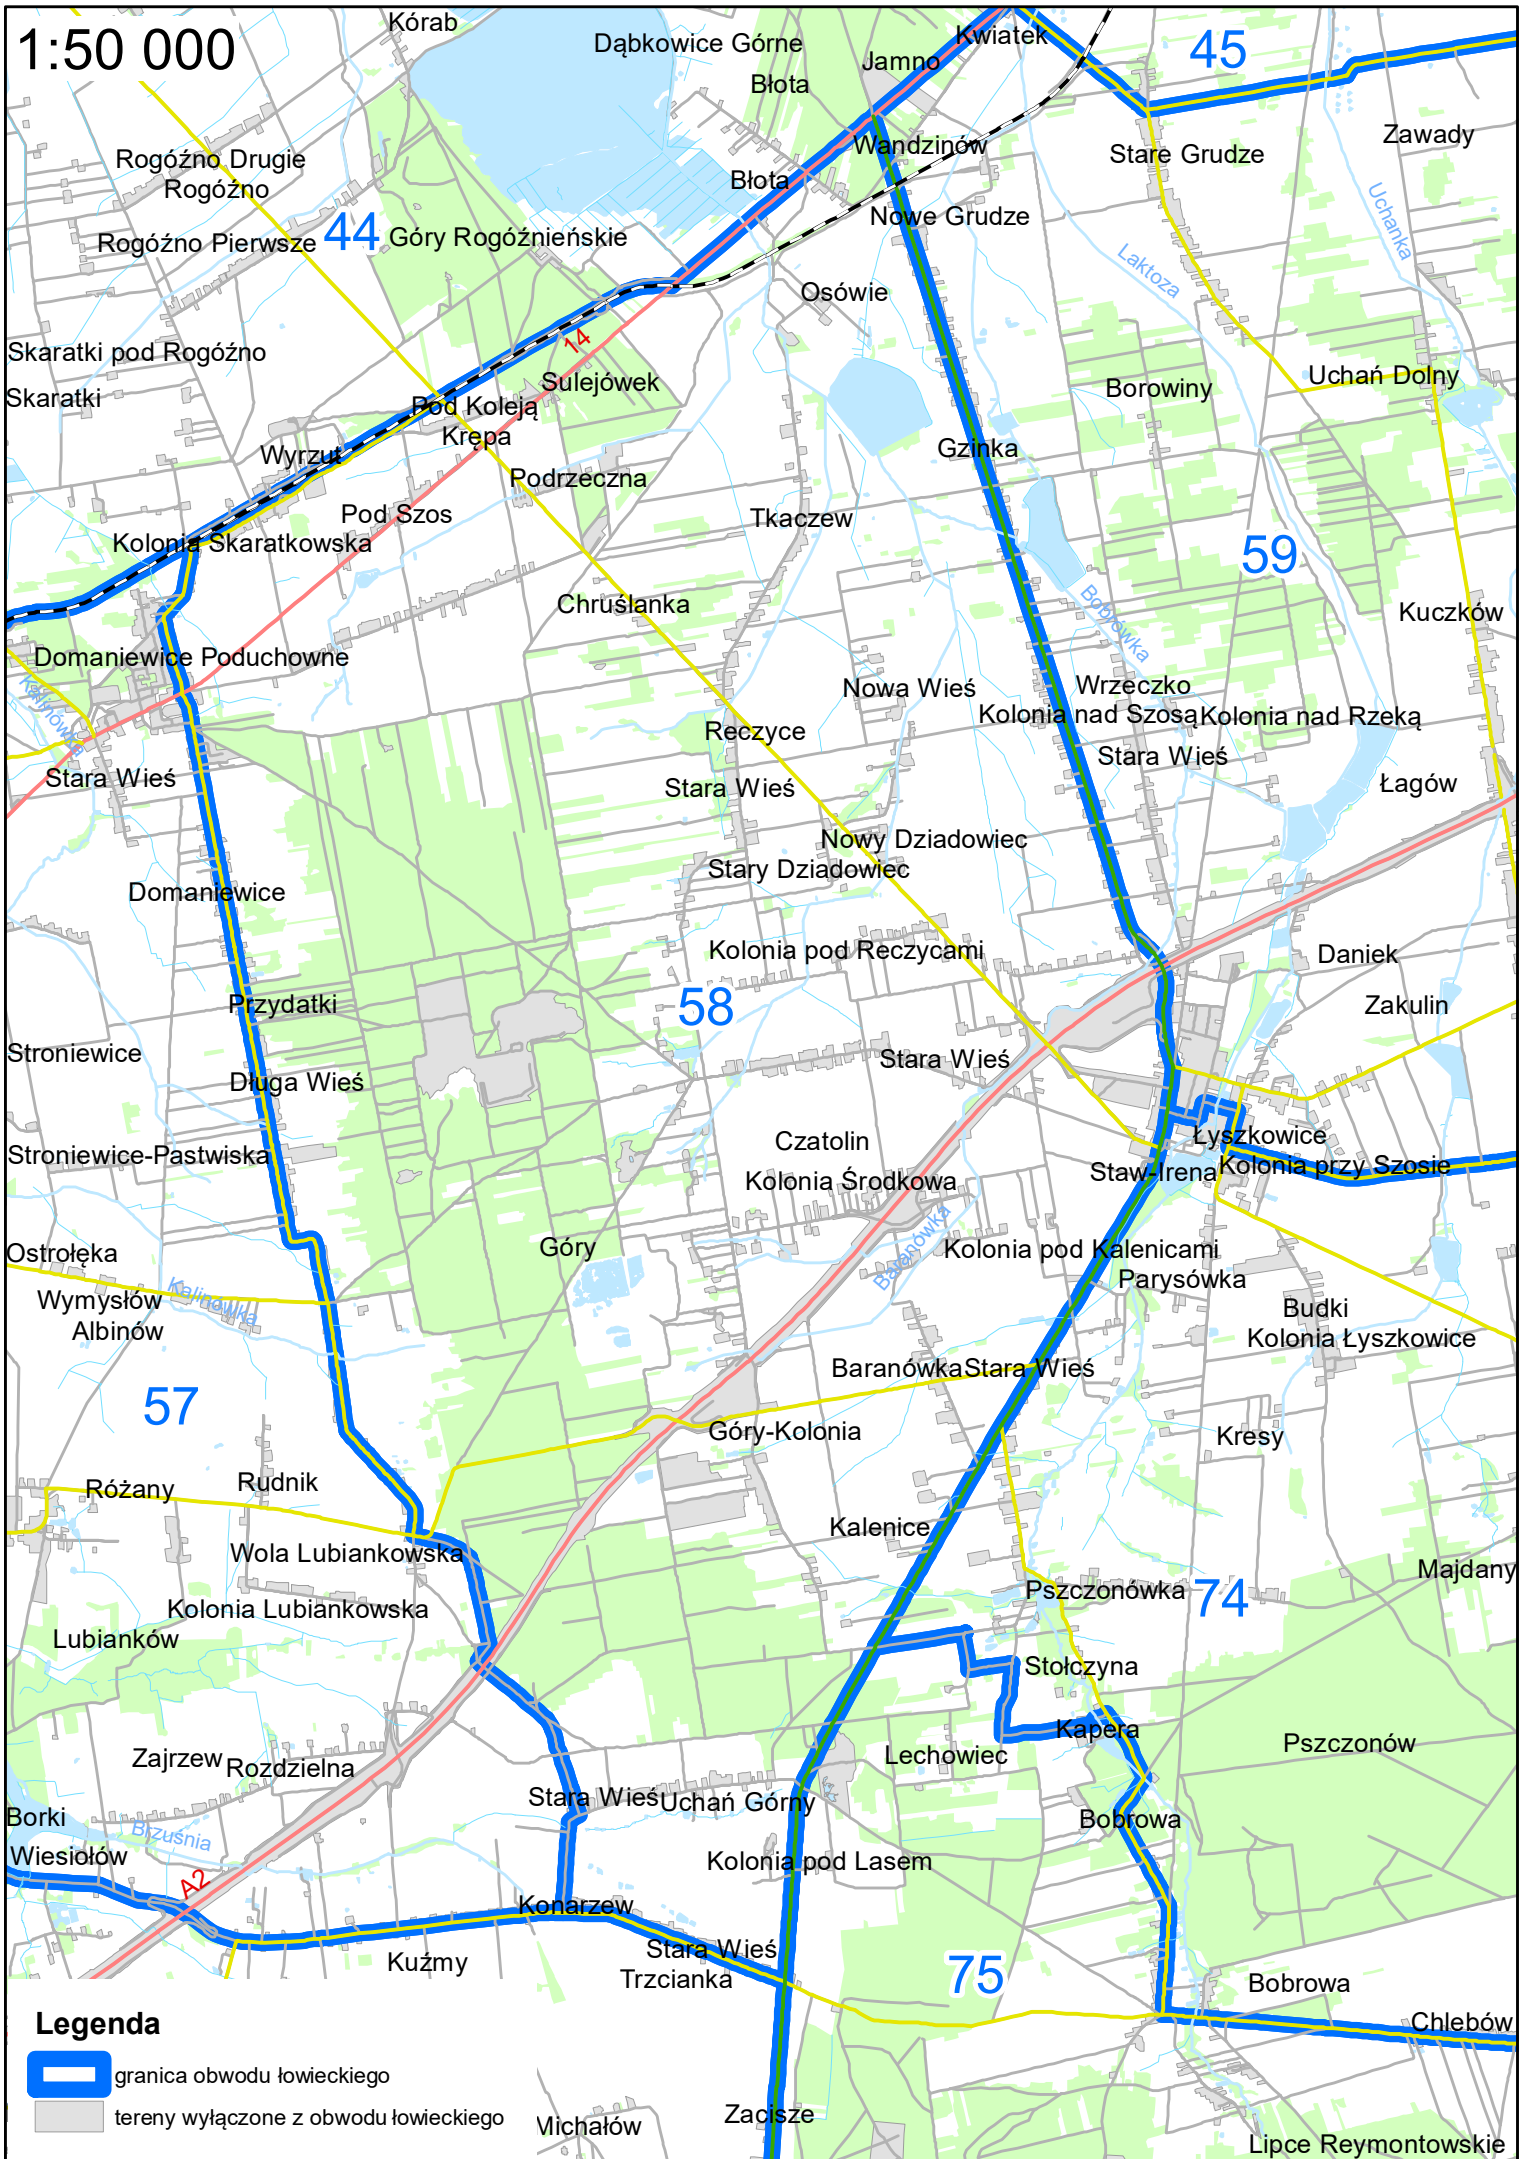

1:50 000

Legenda

- granica obwodu łowieckiego
- tereny wyłączone z obwodu łowieckiego