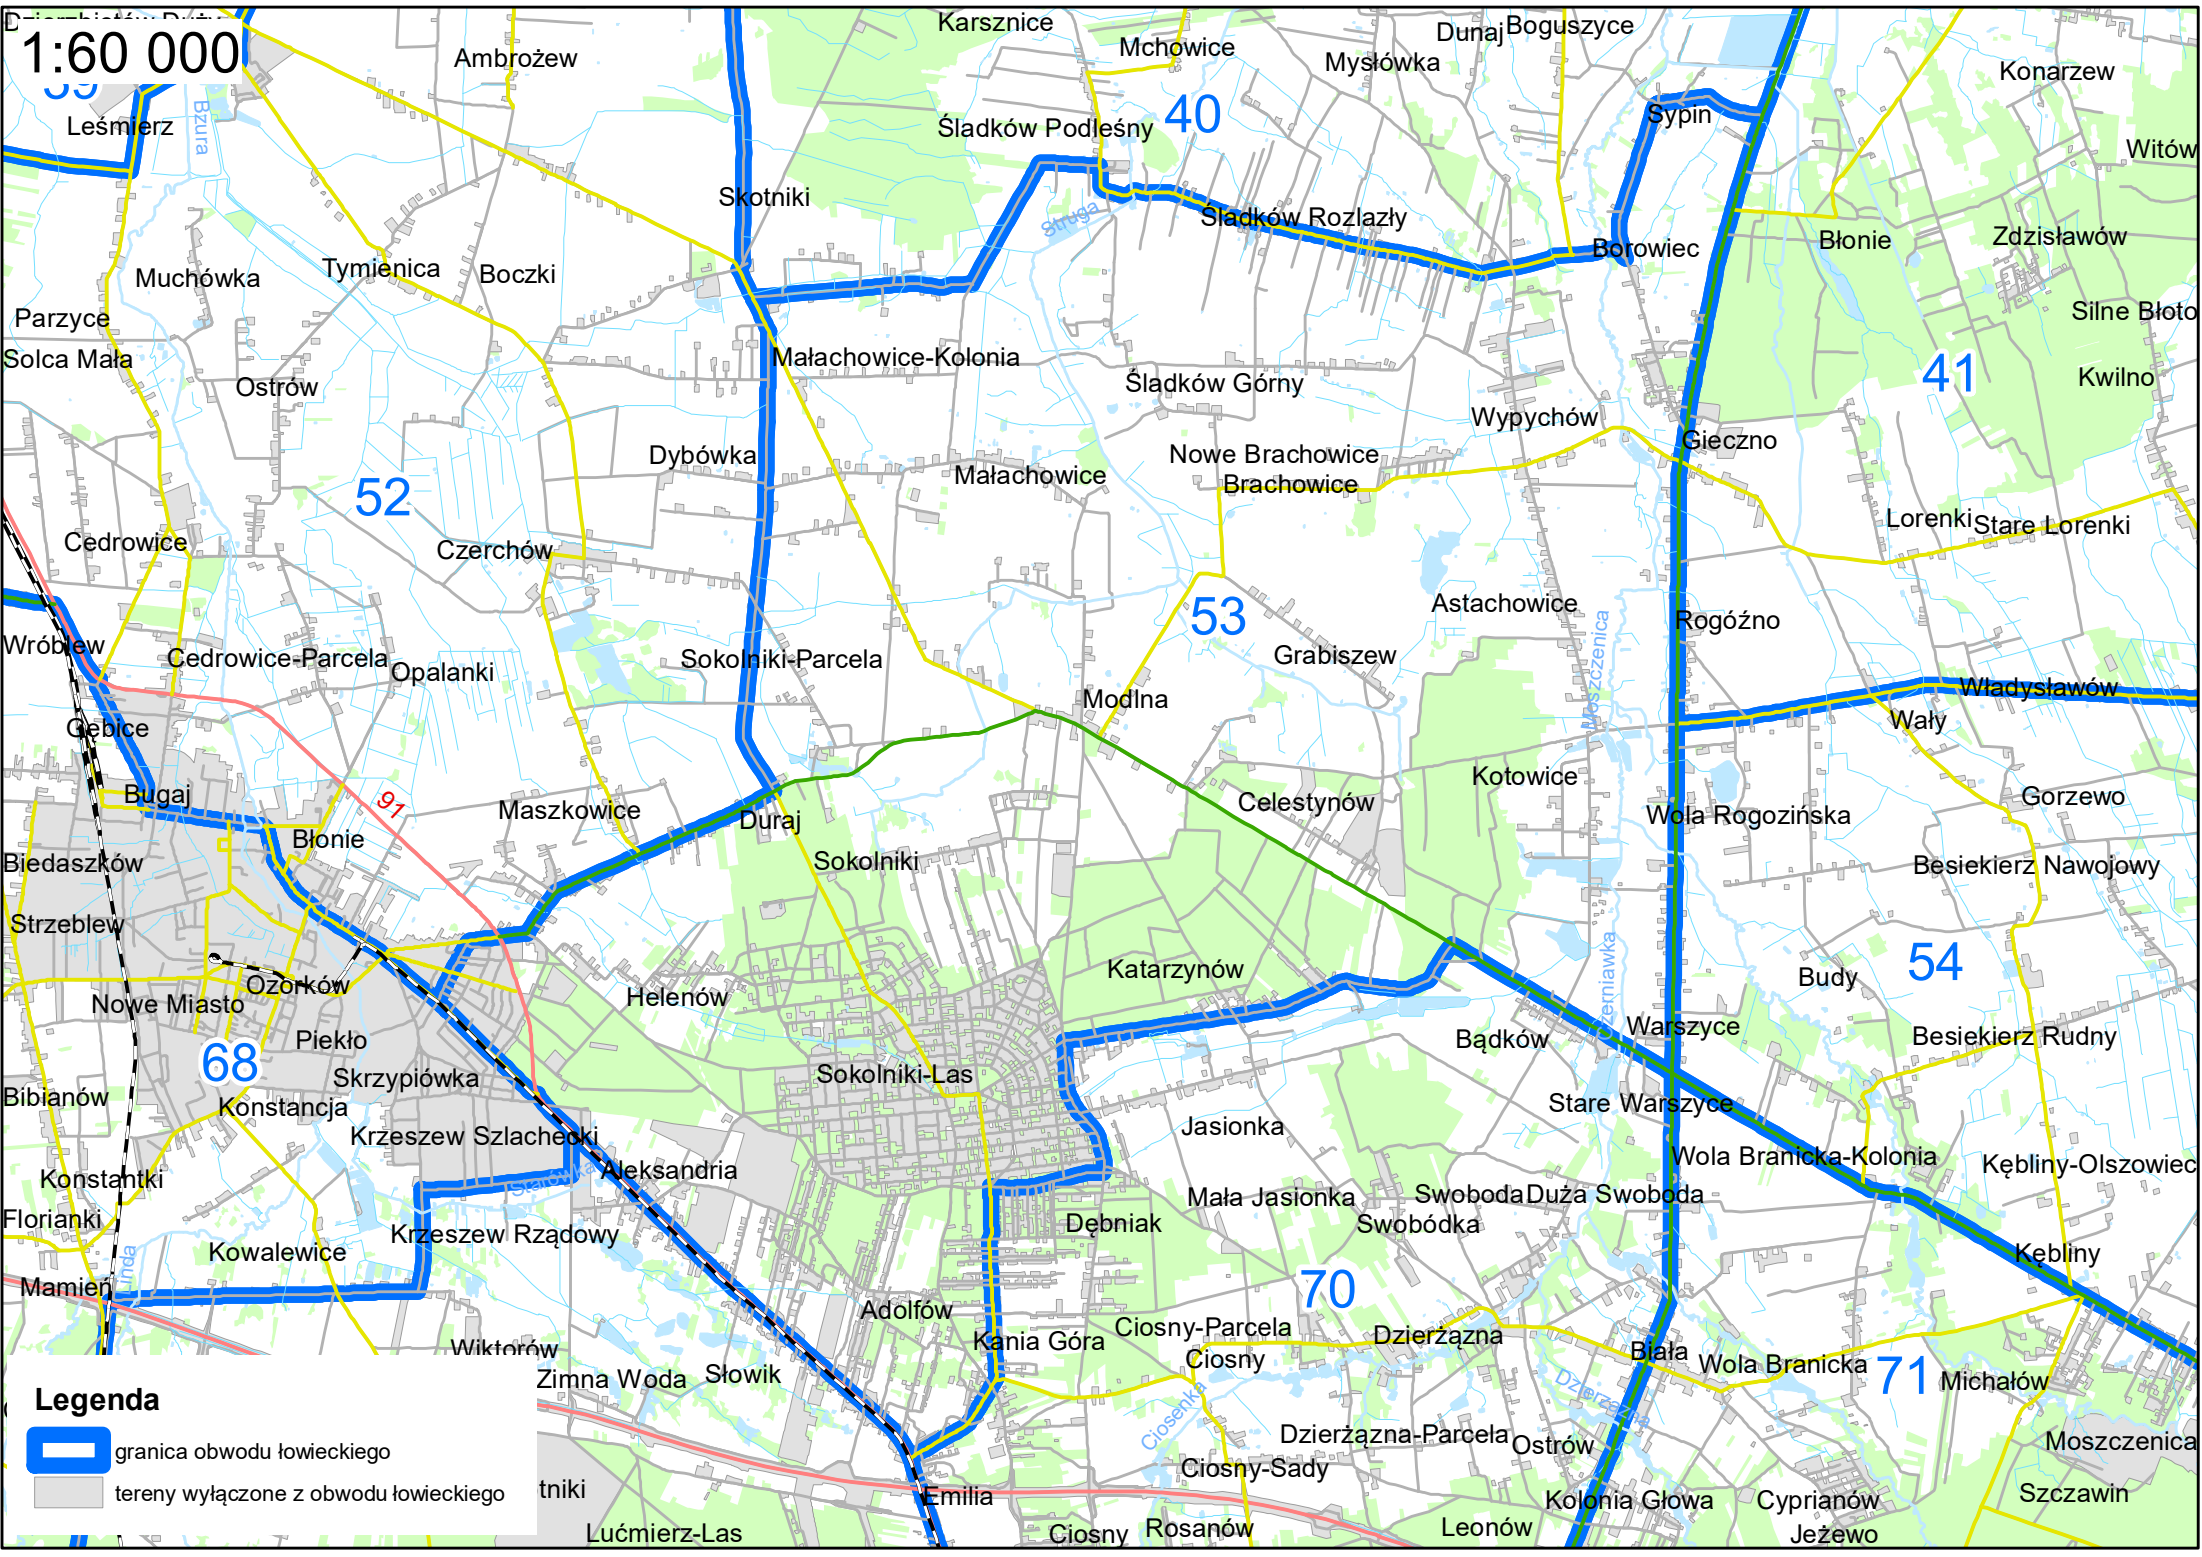

1:60 000

Legenda

-  granica obwodu łowieckiego
-  tereny wyłączone z obwodu łowieckiego

1:50 000

- Legenda**
-  granica obwodu łowieckiego
 -  tereny wyłączone z obwodu łowieckiego

1:60 000

Legenda

-  granica obwodu łowickiego
-  tereny wyłączone z obwodu łowickiego

1:50 000

Legenda

-  granica obwodu łowieckiego
-  tereny wyłączone z obwodu łowieckiego

Astachowice

Grabiszew
Kotowice

Celestynów
Bądków

Dzierżazna

Ciosny-Sady

Leonów
Ciosny

Kolonja Głowa
Stefanów

Gieczno
Rogózno

Wola Rogozińska
Nowe Warszyce
Warszyce

Wola Branicka-Kolonia
Biała

Cyprianów
Jeżewo

Szczawin Mały

Stare Lorenki
Lorenki
Wały