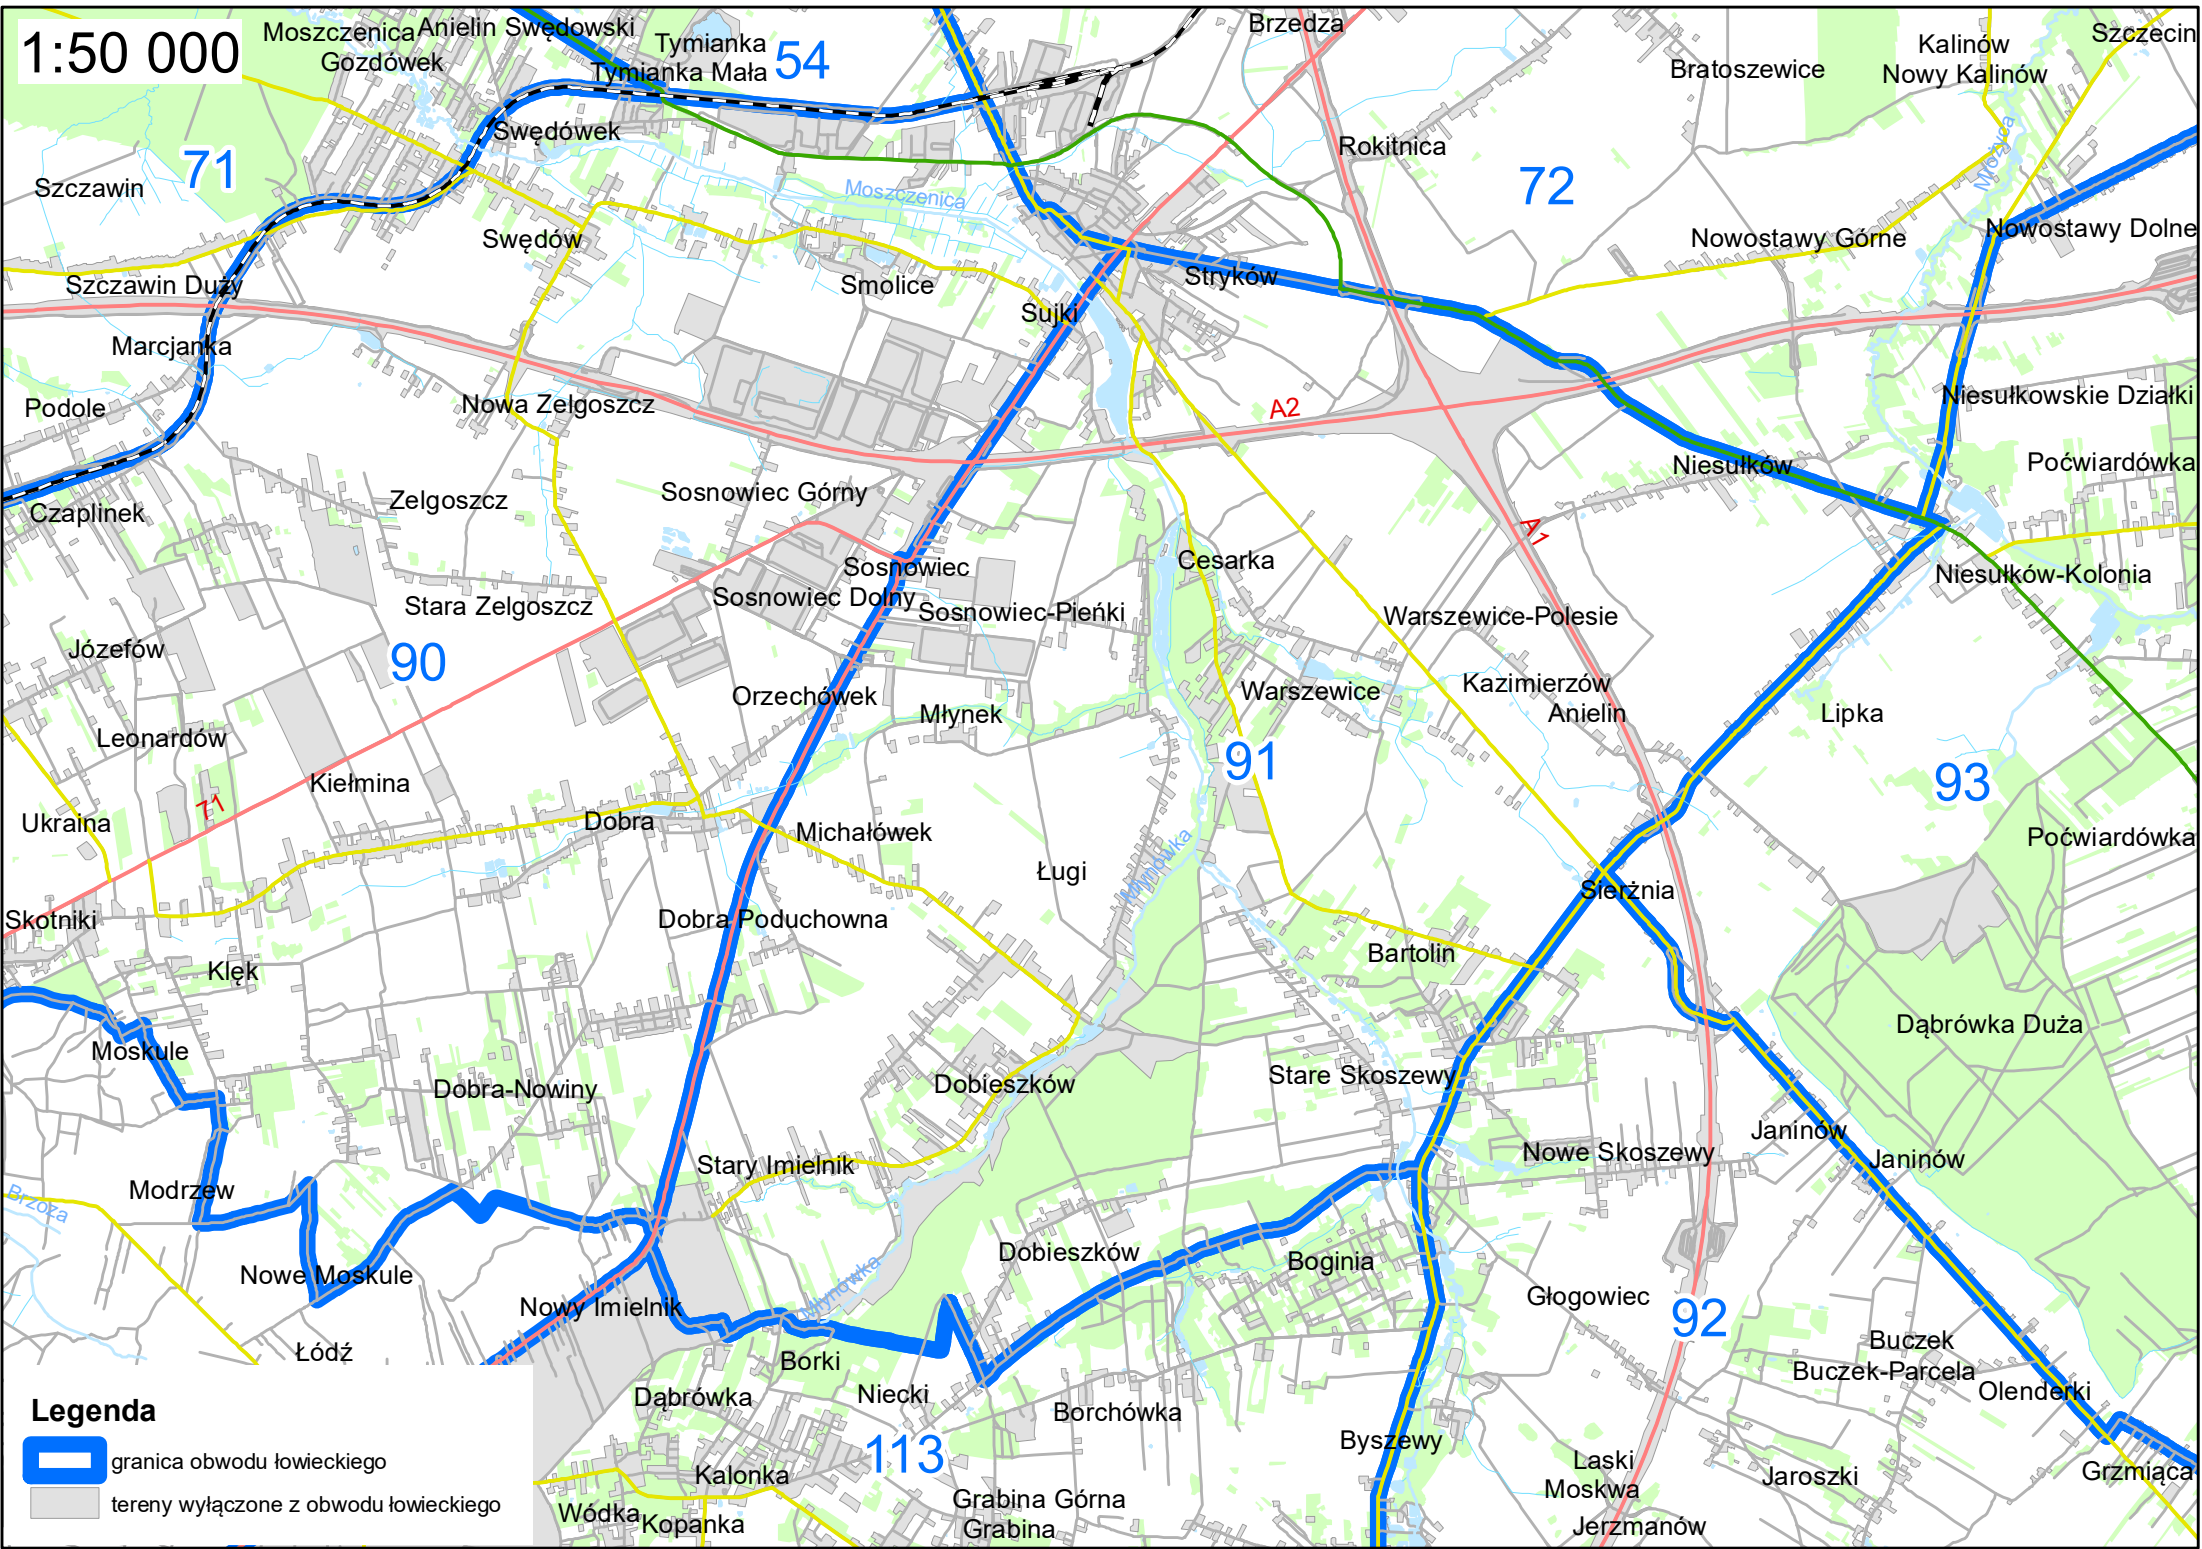

1:50 000

1. **Legenda**
2. granica obwodu łowieckiego
   - tereny wyłączone z obwodu łowieckiego