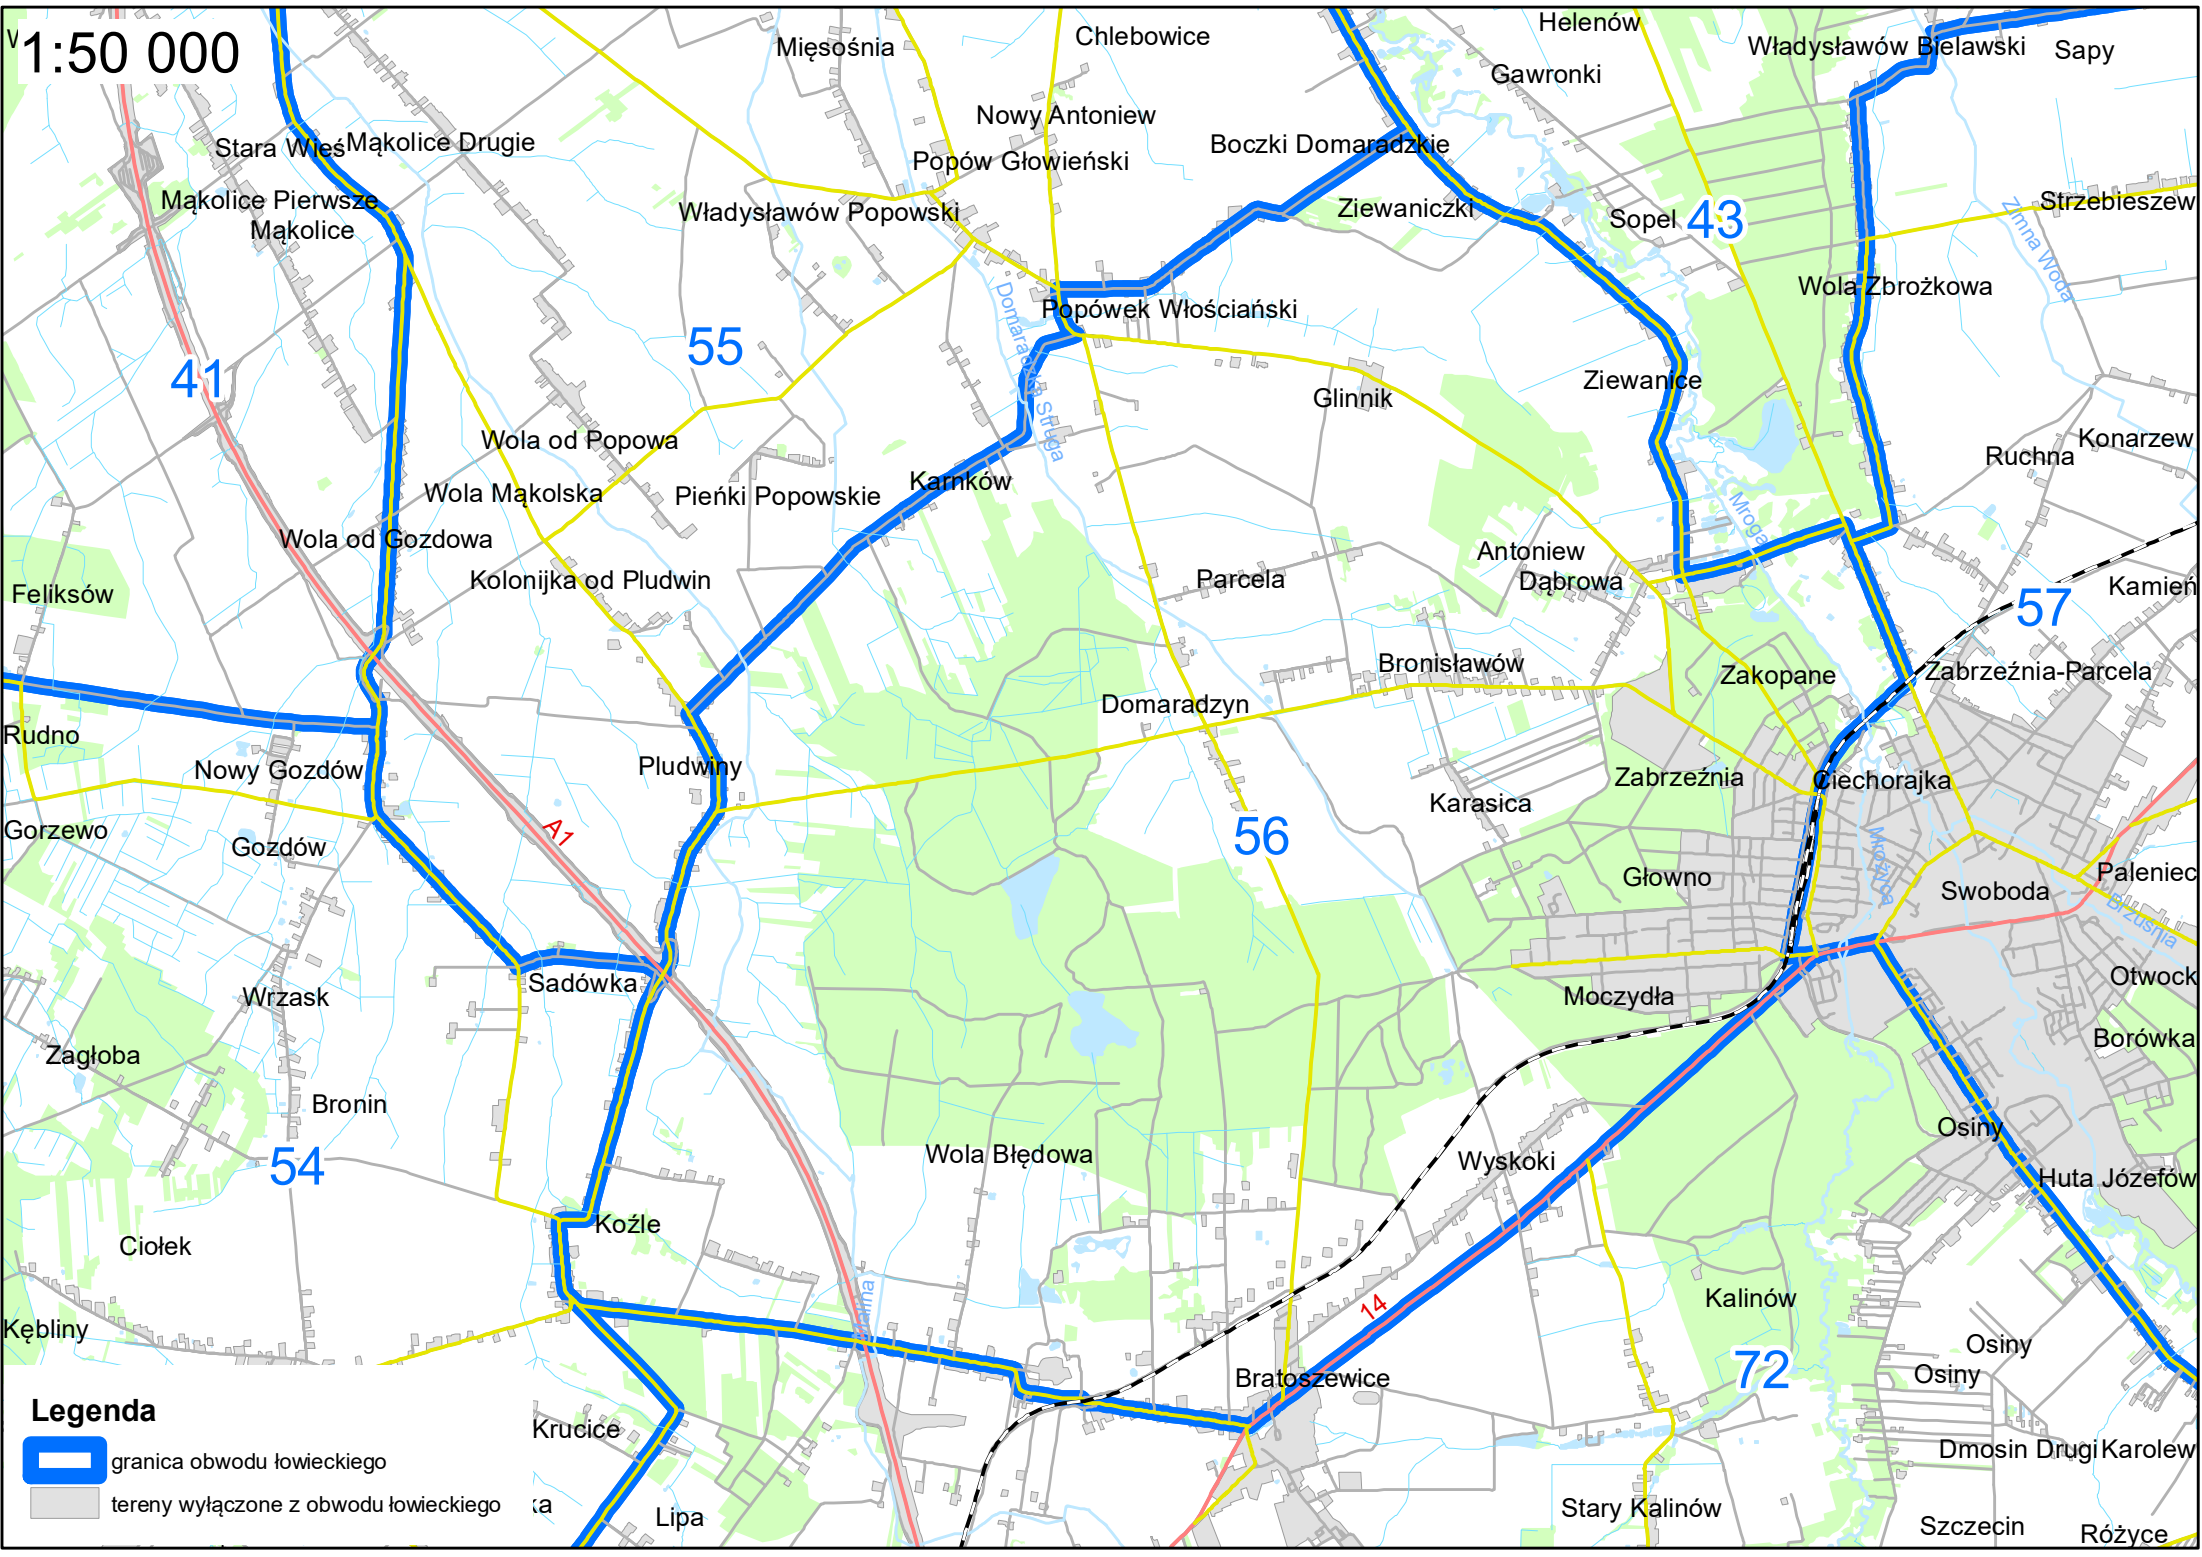

-  granica obwodu łowieckiego
-  tereny wyłączone z obwodu łowieckiego

V 1:50 000

- Legenda**
- granica obwodu łowieckiego
 - tereny wyłączone z obwodu łowieckiego

1:60 000

Legenda

-  granica obwodu łowieckiego
-  tereny wyłączone z obwodu łowieckiego