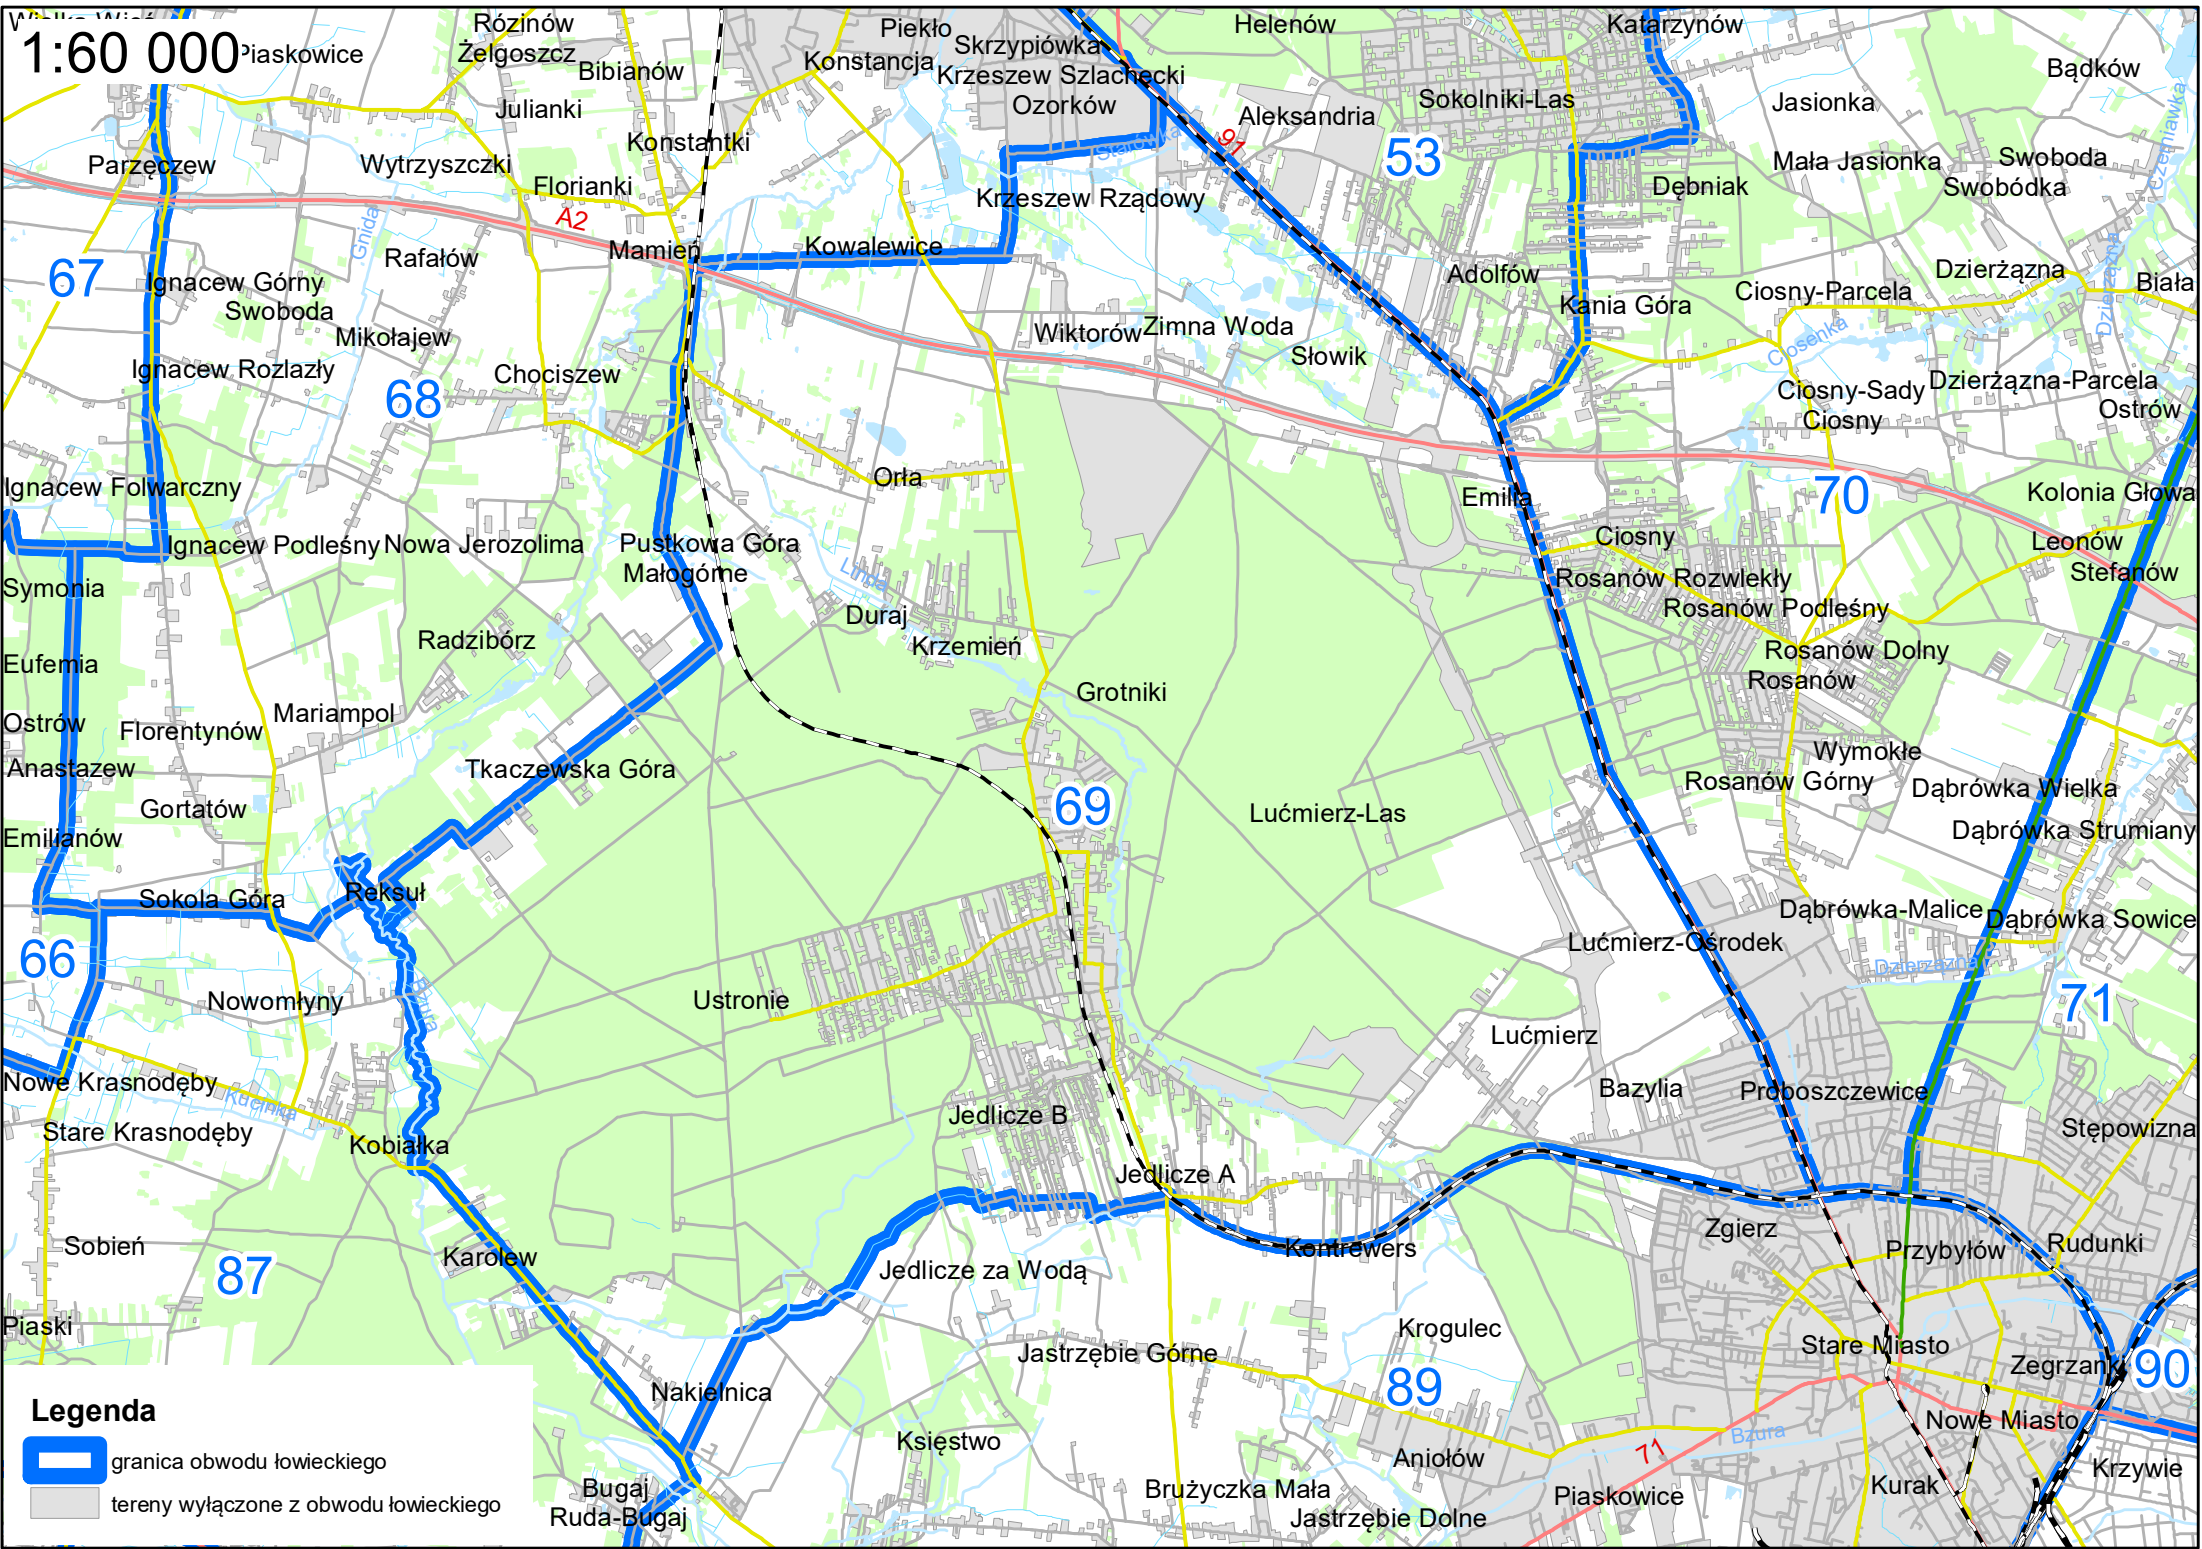

1:50 000

Legenda

-  granica obwodu łowieckiego
-  tereny wyłączone z obwodu łowieckiego

Map labels include: Parądzice, Leżnica Wielka-Osiedle, Opole, Sucha Dolna, Sucha Górna, Leżnica Wielka, Kozikówka, Borszyn, Solca Wielka, 52, Wróblew, Gębice, Starzyńki, Wierzbowa, Różyce Żmijowe, Trojany, Pełczyska, Janów, Wierzbówka, Różyce Tryjowe, Sulimy, Mrożewice, Janów, Osorków, Starzyny, Powodów Pierwszy, Powodów Drugi, Stary Powodów, Różyce Grochowe, Czekań, Wielka Wieś, Śliwniki, Biedaszków, Drwałew, Powodów Trzeci, Łążki, Nowe Różyce, Chrzastów Wielki, Chrzastówek, Piaskowice-Parcela, Śliwniki, Nasale, Woźniki, Sniatowa, Chrzastów, Piaskowice, Żelgoszcz, Różinów, Bibianów, Orzeszków, Idzikowice-Pielgrzymy, 50, Idzikowice, Idzikowice Generalne, Włodysławów, Stary Chrzastów, Paręczew, Wytrzysszczki, Julianki, Plewnik, Zamojszczyzna, Domaniewek, Domaniew, Psary, Budzynek, Sniatowa, 67, Paręczew, 68, Florianki, Ujazd, Idzikowice Generalne, Włodysławów, Stary Chrzastów, Ignacew Górny Swoboda, Rafałów, Mamień, Mamień, Domaniew, Brudnów Pierwszy, Brudnów Drugi, Janów, Ignacew Paręczewski, Mikołajew, Ignacew Rozlazły, Chociszew, Brudnów Piąty, Brudnów Trzeci, Stefanów, Skórka, Ignacew Folwarczny, Ignacew Podlesny, Nowa Jerozolima, Małogórne, Marysin, Tobolice, 65, Brudnów Trzeci, Kossobudy, Marysławów, Symonia, Ignacew Podlesny, Nowa Jerozolima, Pustkowa Góra, zwały, Dąbrówka Nadołna, Wyrobki, Huta Bardzińska, Eufemia, Anastazew, Florentynów, Mariampol, Radzibórz, Dąbrówka Woźnicka, Rozynów, Ostrów, Tłaczewska Góra, 69

1:60 000

Legenda

-  granica obwodu łowieckiego
-  tereny wyłączone z obwodu łowieckiego

1:60 000

1:60 000

Legenda

-  granica obwodu łódzkiego
-  tereny wyłączone z obwodu łódzkiego

H 1:60 000

Legenda

-  granica obwodu łódzkiego
-  tereny wyłączone z obwodu łódzkiego

1:60 000

Legenda

-  granica obwodu łowieckiego
-  tereny wyłączone z obwodu łowieckiego

1:50 000

Legenda

-  granica obwodu łowieckiego
-  tereny wyłączone z obwodu łowieckiego