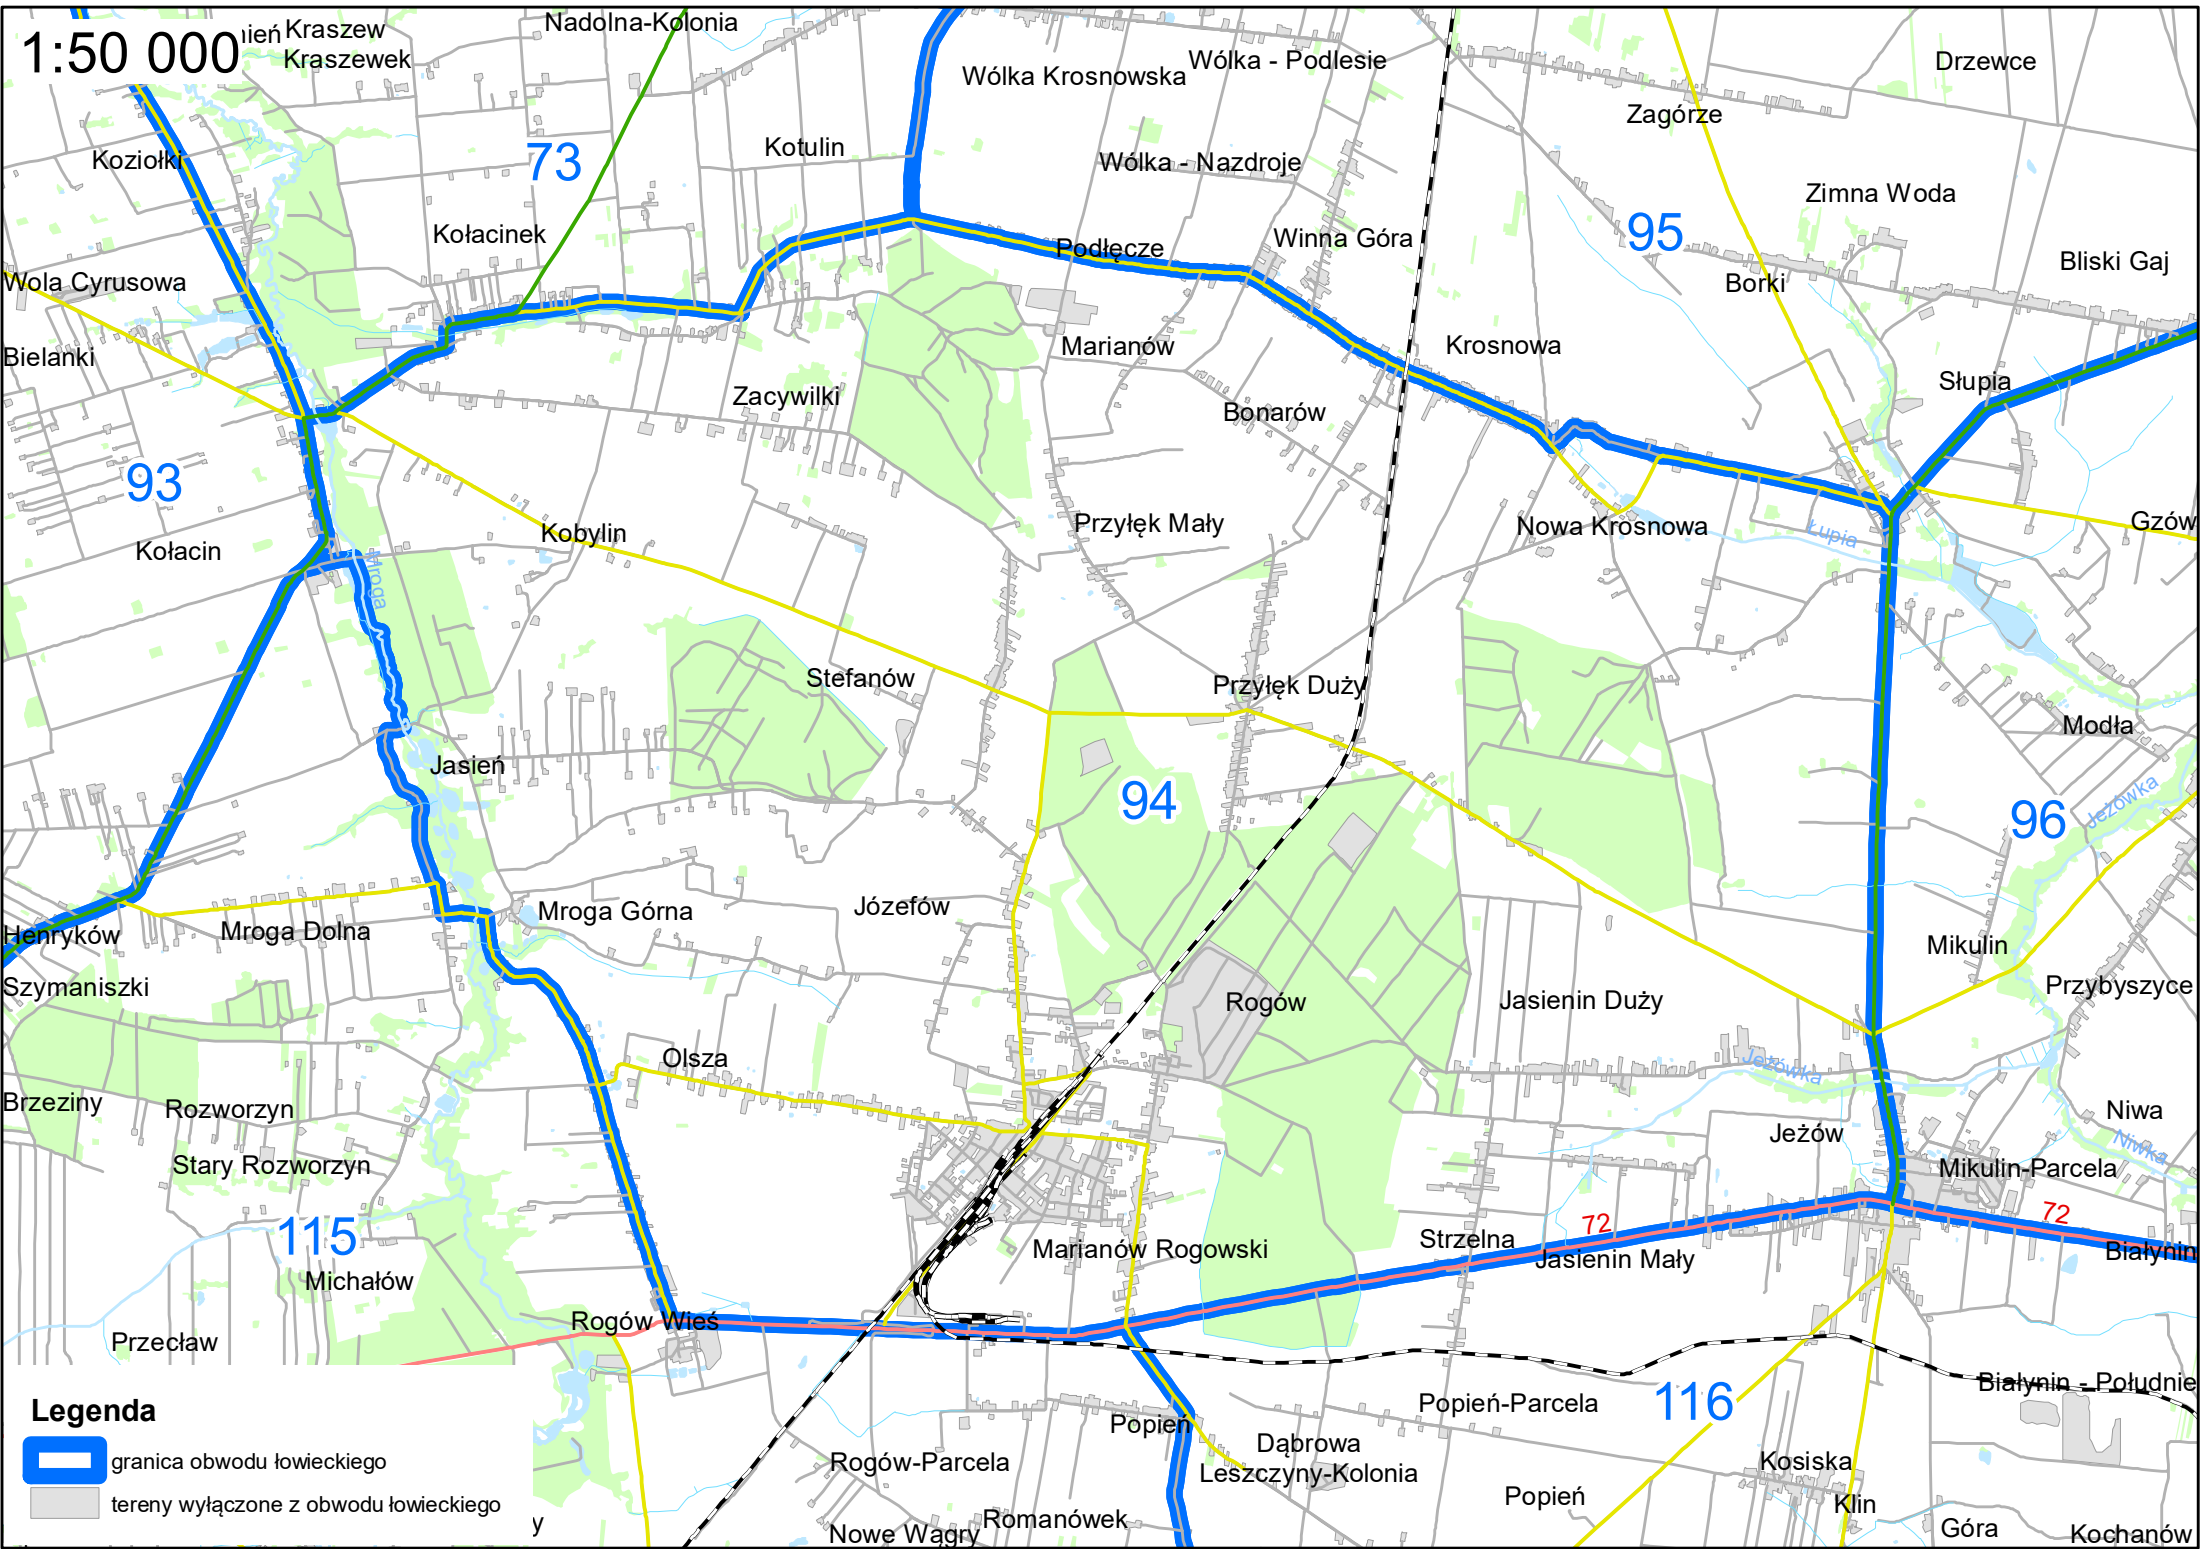

1:50 000

Legenda

- granica obwodu łowieckiego
- tereny wyłączone z obwodu łowieckiego