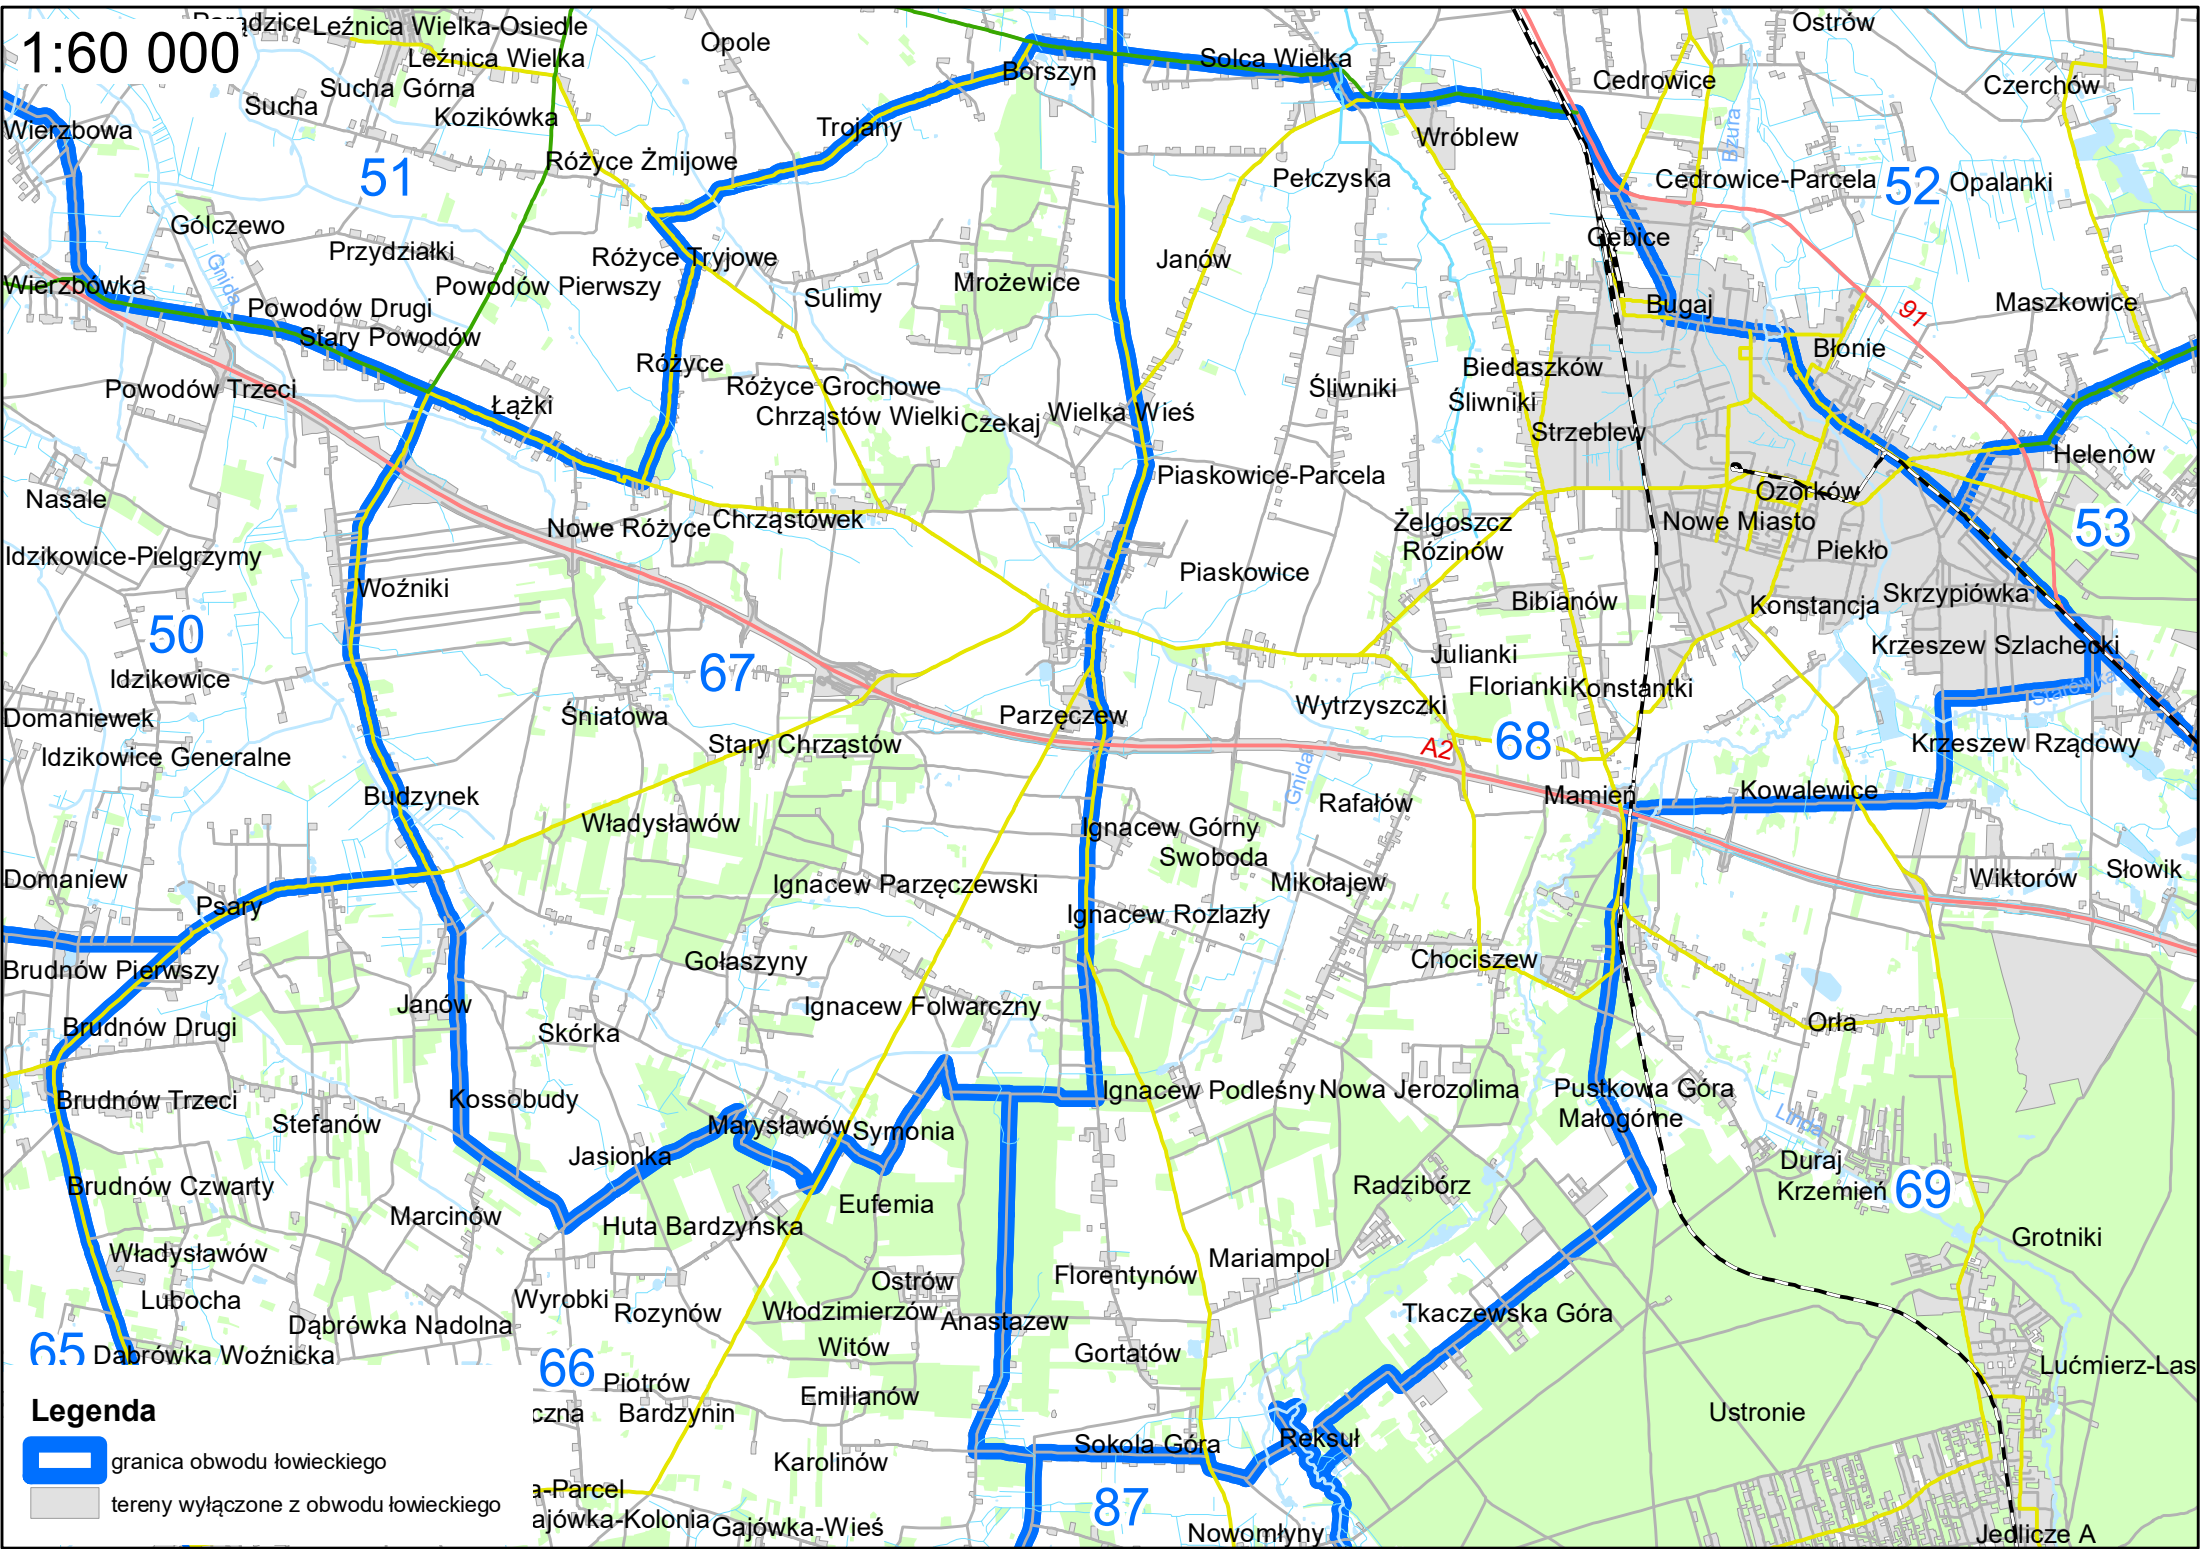

1:50 000

Legenda

-  granica obwodu łowieckiego
-  tereny wyłączone z obwodu łowieckiego

Map labels include: Parądzice, Leżnica Wielka-Osiedle, Opole, Sucha Dolna, Sucha Górna, Leżnica Wielka, Kozikówka, Borszyn, Solca Wielka, 52, Wróblew, Gębice, Starzyńki, Wierzbowa, Różyce Żmijowe, Trojany, Pełczyska, Janów, Wierzbówka, Różyce Tryjowe, Sulimy, Mrożewice, Janów, Osorków, Starzyny, Powodów Pierwszy, Powodów Drugi, Stary Powodów, Różyce Grochowe, Czekań, Wielka Wieś, Śliwniki, Biedaszków, Drwałew, Powodów Trzeci, Łążki, Nowe Różyce, Chrzastów Wielki, Chrzastówek, Piaskowice-Parcela, Śliwniki, Nasale, Woźniki, Sniatowa, Chrzastów, Piaskowice, Żelgoszcz, Różinów, Bibianów, Orzeszków, Idzikowice-Pielgrzymy, 50, Idzikowice, Idzikowice Generalne, Włodysławów, Stary Chrzastów, Paręczew, Wytrzysszczki, Julianki, Plewnik, Zamojszczyzna, Domaniewek, Domaniew, Psary, Budzynek, Sniatowa, 67, Paręczew, 68, Florianki, Ujazd, Idzikowice Generalne, Włodysławów, Stary Chrzastów, Ignacew Górny Swoboda, Rafałów, Mamień, Mamień, Domaniew, Brudnów Pierwszy, Brudnów Drugi, Janów, Ignacew Paręczewski, Mikołajew, Ignacew Rozlazły, Chociszew, Brudnów Piąty, Brudnów Trzeci, Stefanów, Skórka, Ignacew Folwarczny, Ignacew Podlesny, Nowa Jerozolima, Małogórne, Marysin, Tobolice, 65, Brudnów Trzeci, Kossobudy, Marysławów, Symonia, Ignacew Podlesny, Nowa Jerozolima, Pustkowa Góra, zwały, Dąbrówka Nadołna, Wyrobki, Huta Bardzińska, Eufemia, Anastazew, Florentynów, Mariampol, Radzibórz, Dąbrówka Woźnicka, Rozynów, Ostrów, Tłaczewska Góra, 69

1:60 000

Legenda

-  granica obwodu łowieckiego
-  tereny wyłączone z obwodu łowieckiego

1:60 000

1:60 000

Legenda

-  granica obwodu łódzkiego
-  tereny wyłączone z obwodu łódzkiego

H 1:60 000

Legenda

-  granica obwodu łódzkiego
-  tereny wyłączone z obwodu łódzkiego

1:60 000

Legenda

-  granica obwodu łowieckiego
-  tereny wyłączone z obwodu łowieckiego

1:50 000

Legenda

-  granica obwodu łowieckiego
-  tereny wyłączone z obwodu łowieckiego