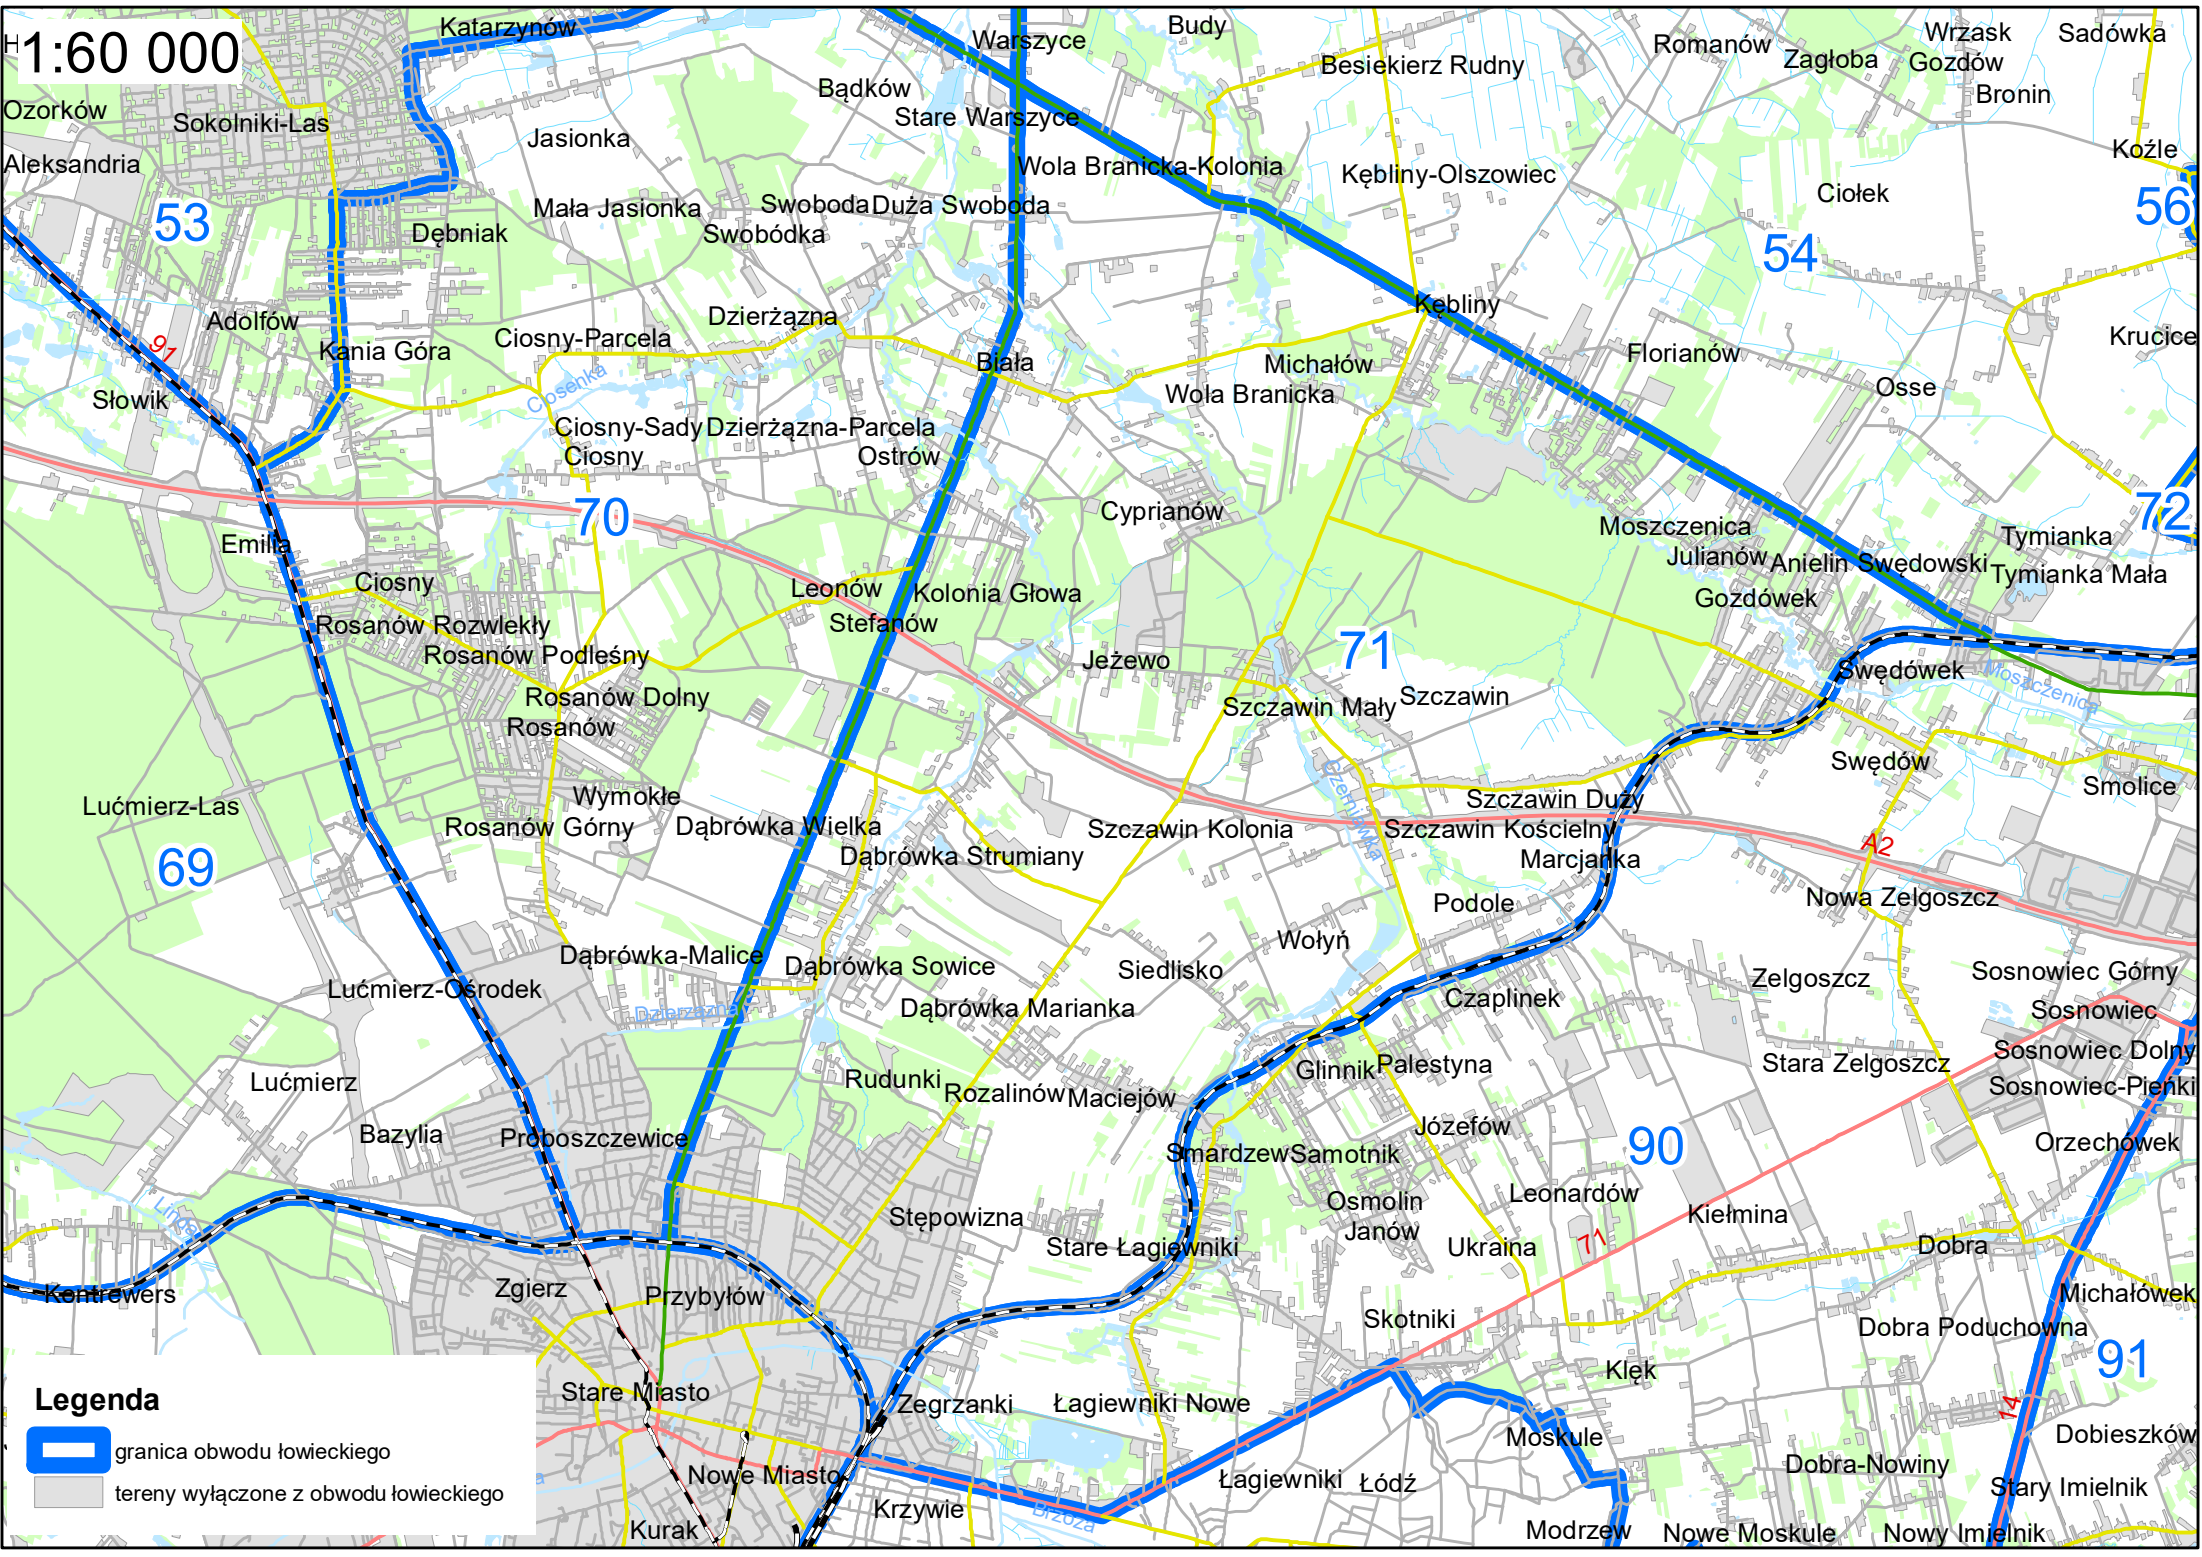

1:50 000

Legenda

-  granica obwodu łowieckiego
-  tereny wyłączone z obwodu łowieckiego

Map labels include: Parądzice, Leżnica Wielka-Osiedle, Opole, Sucha Dolna, Sucha Górna, Leżnica Wielka, Kozikówka, Borszyn, Solca Wielka, 52, Wróblew, Gębice, Starzyńki, Wierzbowa, Różyce Żmijowe, Trojany, Pełczyska, Janów, Wierzbówka, Różyce Tryjowe, Sulimy, Mrożewice, Janów, Osorków, Starzyny, Powodów Pierwszy, Powodów Drugi, Stary Powodów, Różyce Grochowe, Czekań, Wielka Wieś, Śliwniki, Biedaszków, Drwałew, Powodów Trzeci, Łążki, Nowe Różyce, Chrzastów Wielki, Chrzastówek, Piaskowice-Parcela, Śliwniki, Nasale, Woźniki, Sniatowa, Chrzastów, Piaskowice, Żelgoszcz, Różinów, Bibianów, Orzeszków, Idzikowice-Pielgrzymy, 50, Idzikowice, Idzikowice Generalne, Włodysławów, Stary Chrzastów, Paręczew, Wytrzysszczki, Julianki, Plewnik, Zamojszczyzna, Domaniewek, Domaniew, Psary, Budzynek, Sniatowa, 67, Paręczew, 68, Florianki, Ujazd, Idzikowice Generalne, Włodysławów, Stary Chrzastów, Ignacew Górny Swoboda, Rafałów, Mamień, Mamień, Domaniew, Brudnów Pierwszy, Brudnów Drugi, Janów, Ignacew Paręczewski, Mikołajew, Ignacew Rozlazły, Chociszew, Brudnów Piąty, Brudnów Trzeci, Stefanów, Skórka, Ignacew Folwarczny, Ignacew Podlesny, Nowa Jerozolima, Małogórne, Marysin, Tobolice, 65, Brudnów Trzeci, Kossobudy, Marysławów, Symonia, Ignacew Podlesny, Nowa Jerozolima, Pustkowa Góra, zwały, Dąbrówka Nadołna, Wyrobki, Huta Bardzińska, Eufemia, Anastazew, Florentynów, Mariampol, Radzibórz, Dąbrówka Woźnicka, Rozynów, Ostrów, Tłaczewska Góra, 69

1:60 000

Legenda

-  granica obwodu łowieckiego
-  tereny wyłączone z obwodu łowieckiego

1:60 000

1:60 000

Legenda

-  granica obwodu łódzkiego
-  tereny wyłączone z obwodu łódzkiego

H 1:60 000

Legenda

-  granica obwodu łódzkiego
-  tereny wyłączone z obwodu łódzkiego

1:60 000

Legenda

-  granica obwodu łowieckiego
-  tereny wyłączone z obwodu łowieckiego

1:50 000

Legenda

-  granica obwodu łowieckiego
-  tereny wyłączone z obwodu łowieckiego