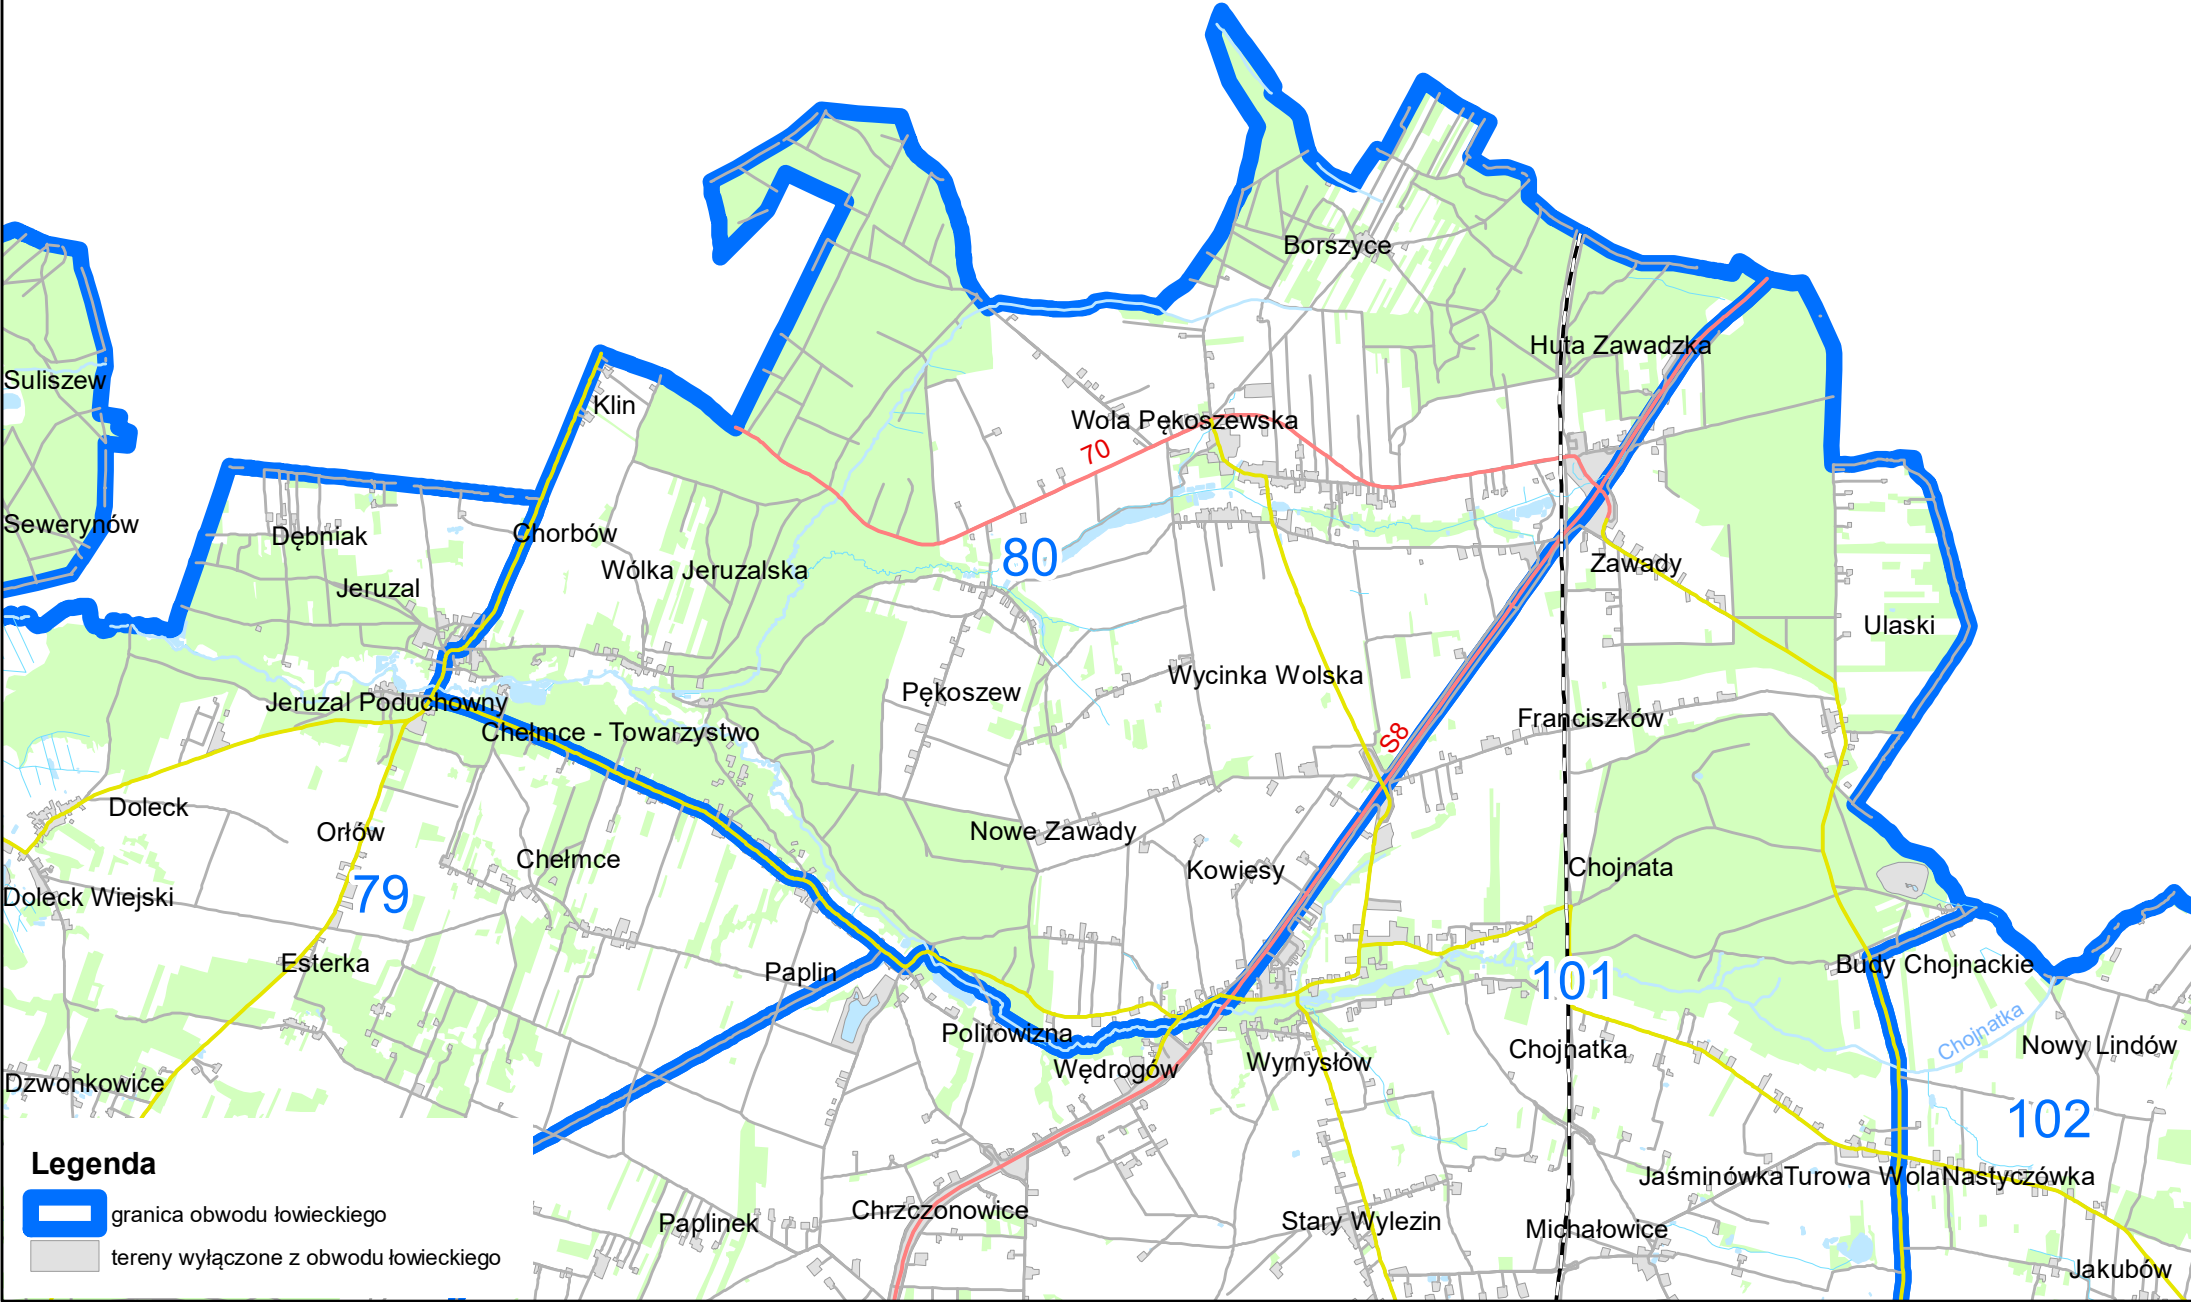

1:50 000

Legenda

-  granica obwodu łowieckiego
-  tereny wyłączone z obwodu łowieckiego

1:50 000

- Legenda**
-  granica obwodu łowieckiego
 -  tereny wyłączone z obwodu łowieckiego

1:60 000

Legenda

-  granica obwodu łowieckiego
-  tereny wyłączone z obwodu łowieckiego

1:70 000

Legenda

-  granica obwodu łowieckiego
-  tereny wyłączone z obwodu łowieckiego

nisławice

1:60 000

- Legenda**
-  granica obwodu łowieckiego
 -  tereny wyłączone z obwodu łowieckiego

1:50 000

Legenda

-  granica obwodu łowieckiego
-  tereny wyłączone z obwodu łowieckiego

1:50 000

Legenda

-  granica obwodu łowieckiego
-  tereny wyłączone z obwodu łowieckiego

1:50 000

Legenda

-  granica obwodu łowieckiego
-  tereny wyłączone z obwodu łowieckiego