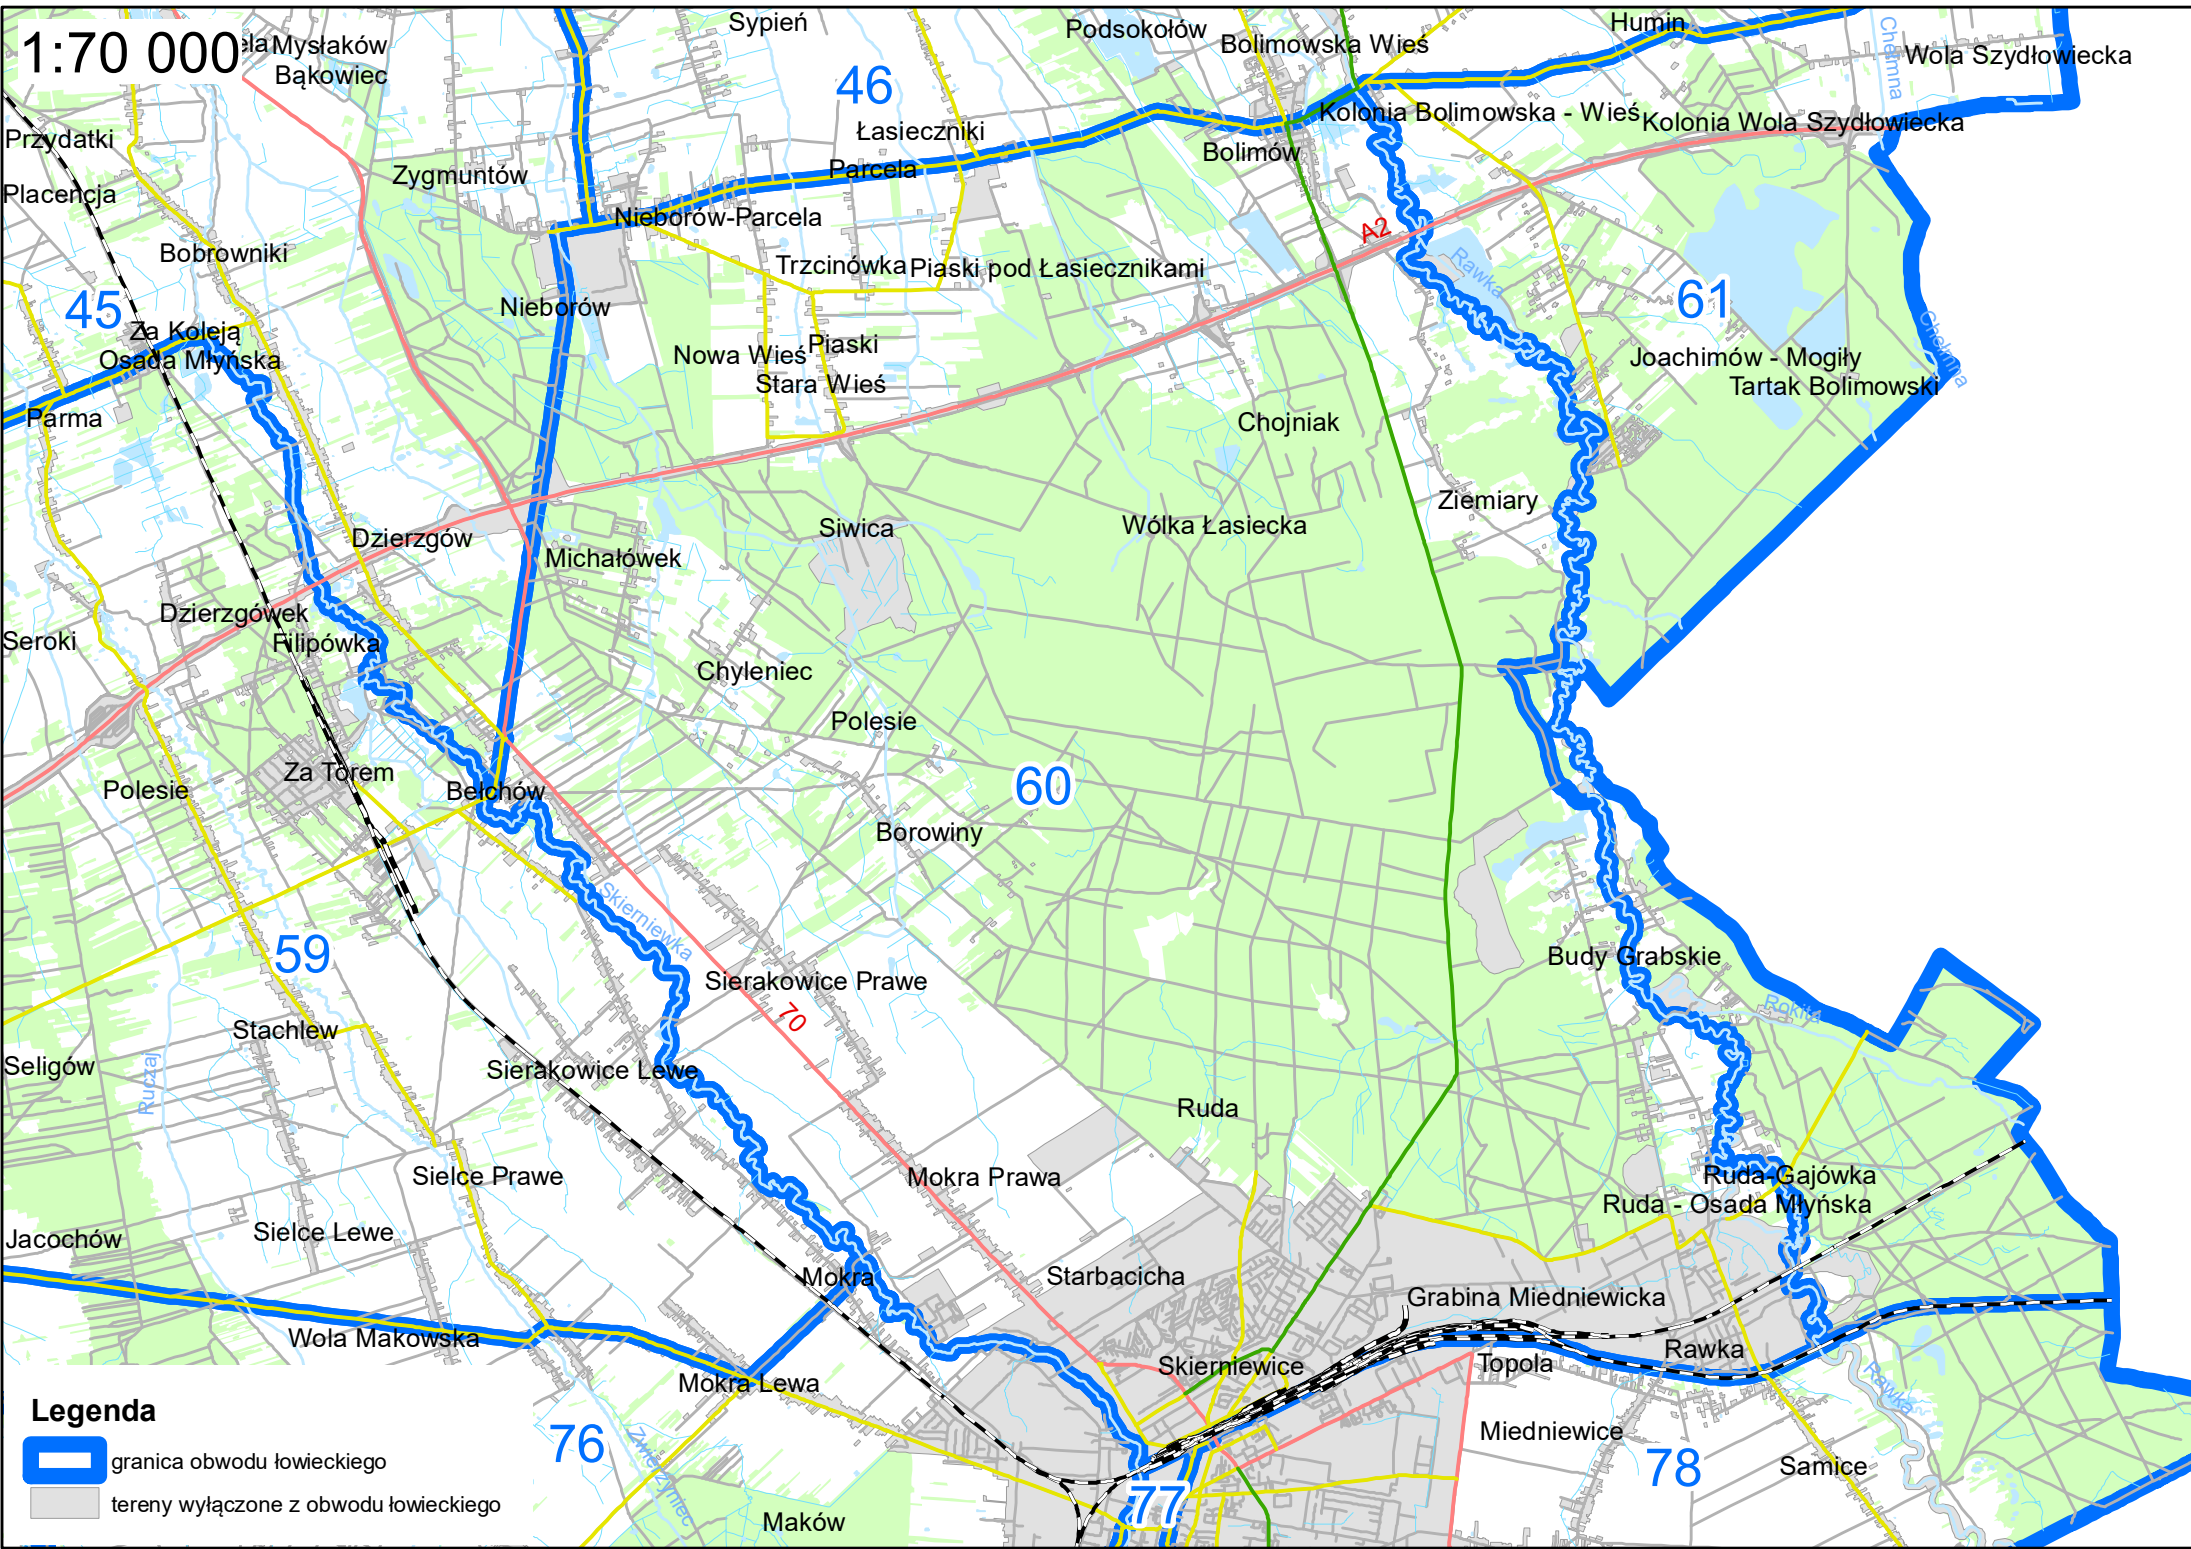

-  granica obwodu łowieckiego
-  tereny wyłączone z obwodu łowieckiego

V 1:50 000

- Legenda**
- granica obwodu łowieckiego
 - tereny wyłączone z obwodu łowieckiego

1:60 000

Legenda

-  granica obwodu łowieckiego
-  tereny wyłączone z obwodu łowieckiego

awskie Działki
awy Dolne

1:50 000

Legenda

-  granica obwodu łowieckiego
-  tereny wyłączone z obwodu łowieckiego

1:60 000

Legenda

-  granica obwodu łowieckiego
-  tereny wyłączone z obwodu łowieckiego

1:70 000

Legenda

-  granica obwodu łowieckiego
-  tereny wyłączone z obwodu łowieckiego

1:50 000

Legenda

-  granica obwodu łowieckiego
-  tereny wyłączone z obwodu łowieckiego

1:50 000

Legenda

-  granica obwodu łowieckiego
-  tereny wyłączone z obwodu łowieckiego