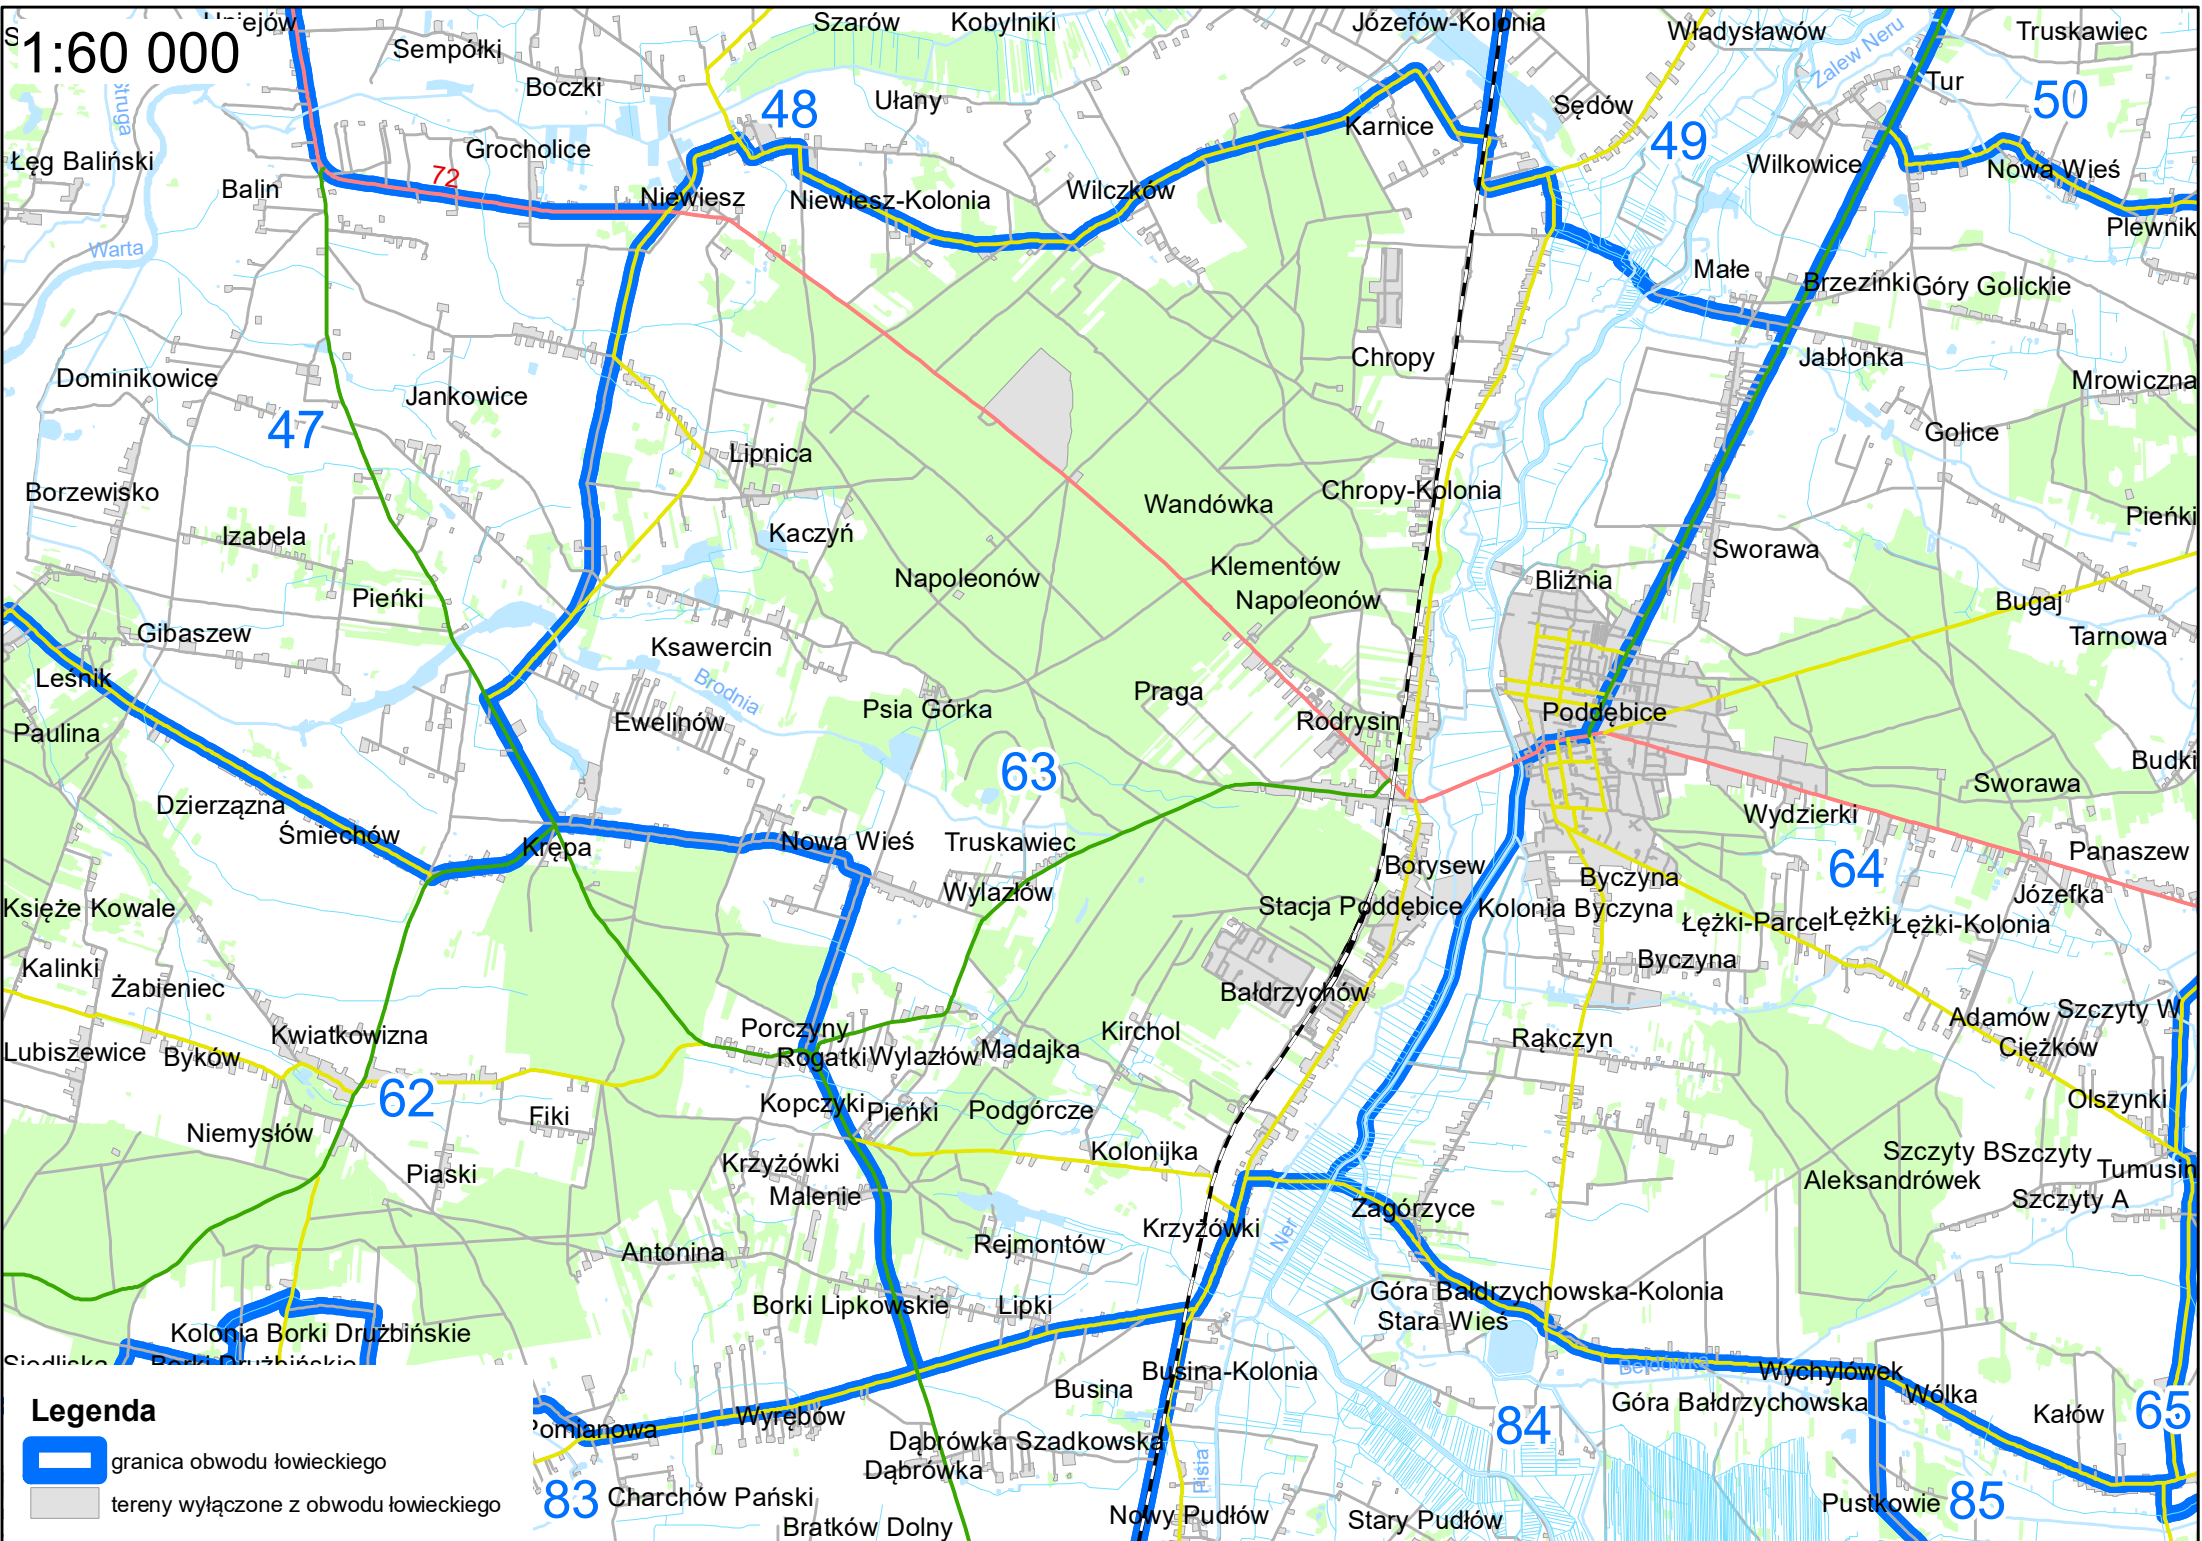

1:60 000

Legenda

- granica obwodu łowieckiego
- tereny wyłączone z obwodu łowieckiego

83 Charchów Pański 84 Nowy Pudłów 85 Pustkowie