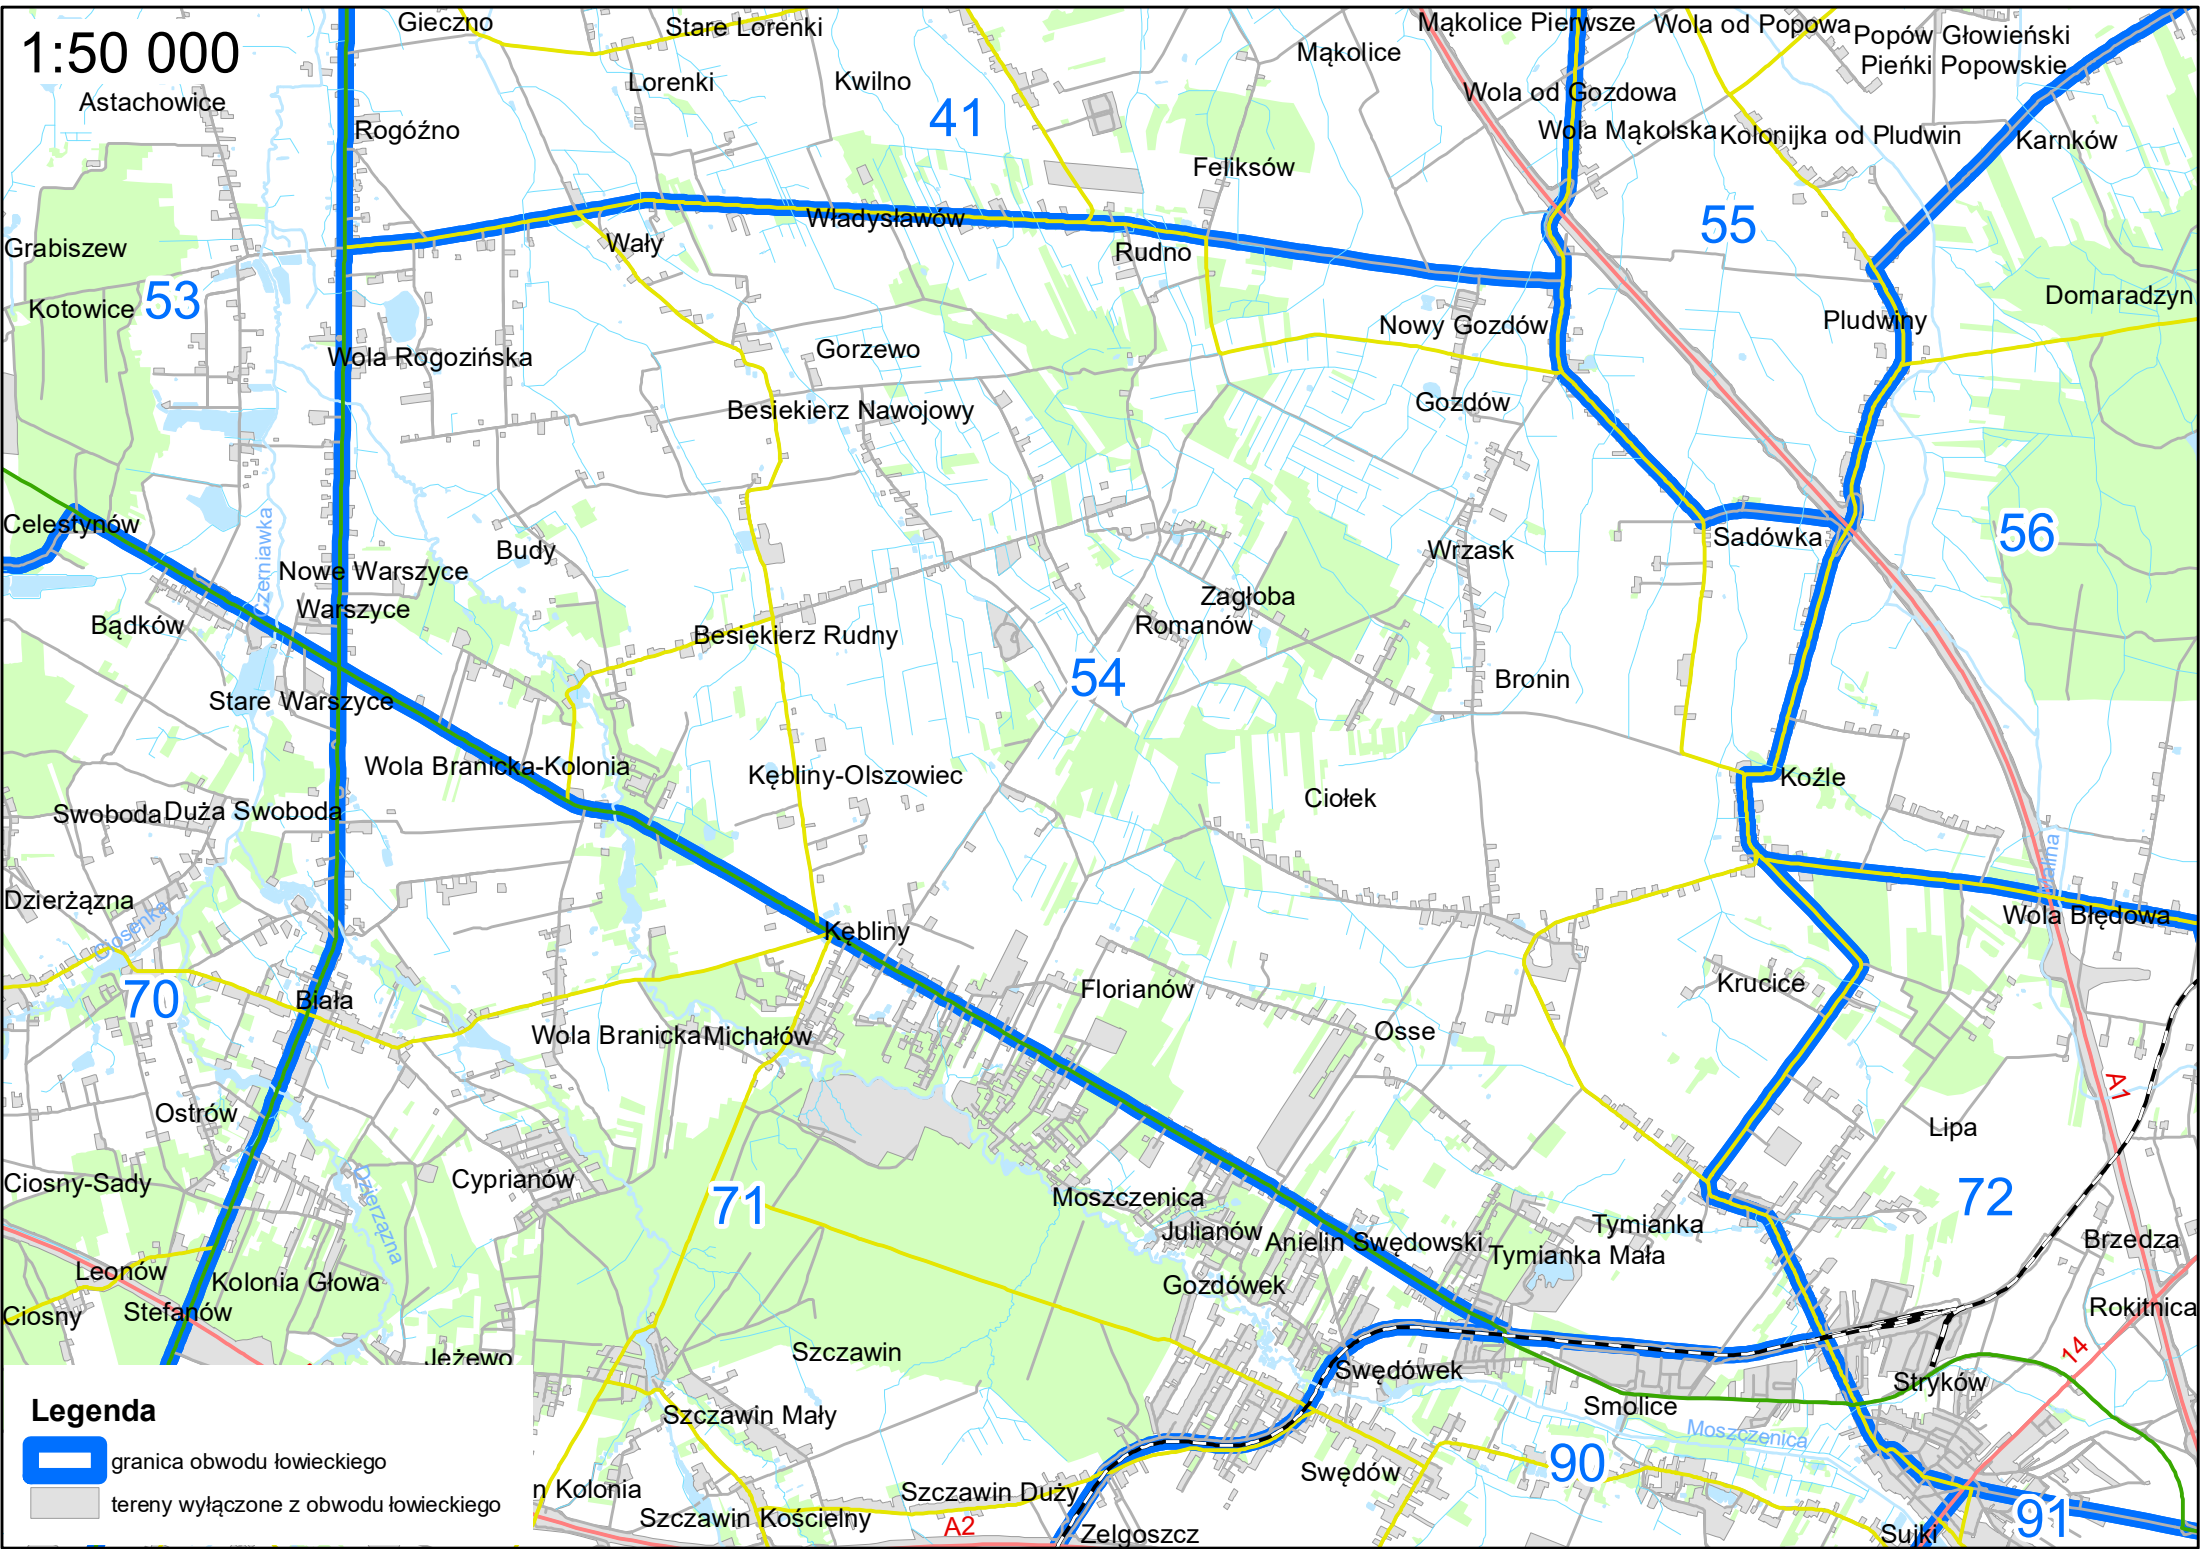

1:60 000

Legenda

-  granica obwodu łowieckiego
-  tereny wyłączone z obwodu łowieckiego

1:50 000

- Legenda**
-  granica obwodu łowieckiego
 -  tereny wyłączone z obwodu łowieckiego

1:60 000

Legenda

-  granica obwodu łowickiego
-  tereny wyłączone z obwodu łowickiego

1:50 000

Legenda

-  granica obwodu łowieckiego
-  tereny wyłączone z obwodu łowieckiego

Astachowice

Grabiszew
Kotowice

Celestynów
Bądków

Dzierżazna

Ciosny-Sady

Leonów
Ciosny

Kolonja Głowa
Stefanów

Gieczno
Rogózno

Wola Rogozińska
Nowe Warszyce
Warszyce

Wola Branicka-Kolonia
Biała

Cyprianów
Jeżewo

Szczawin Mały

Stare Lorenki
Lorenki
Wały