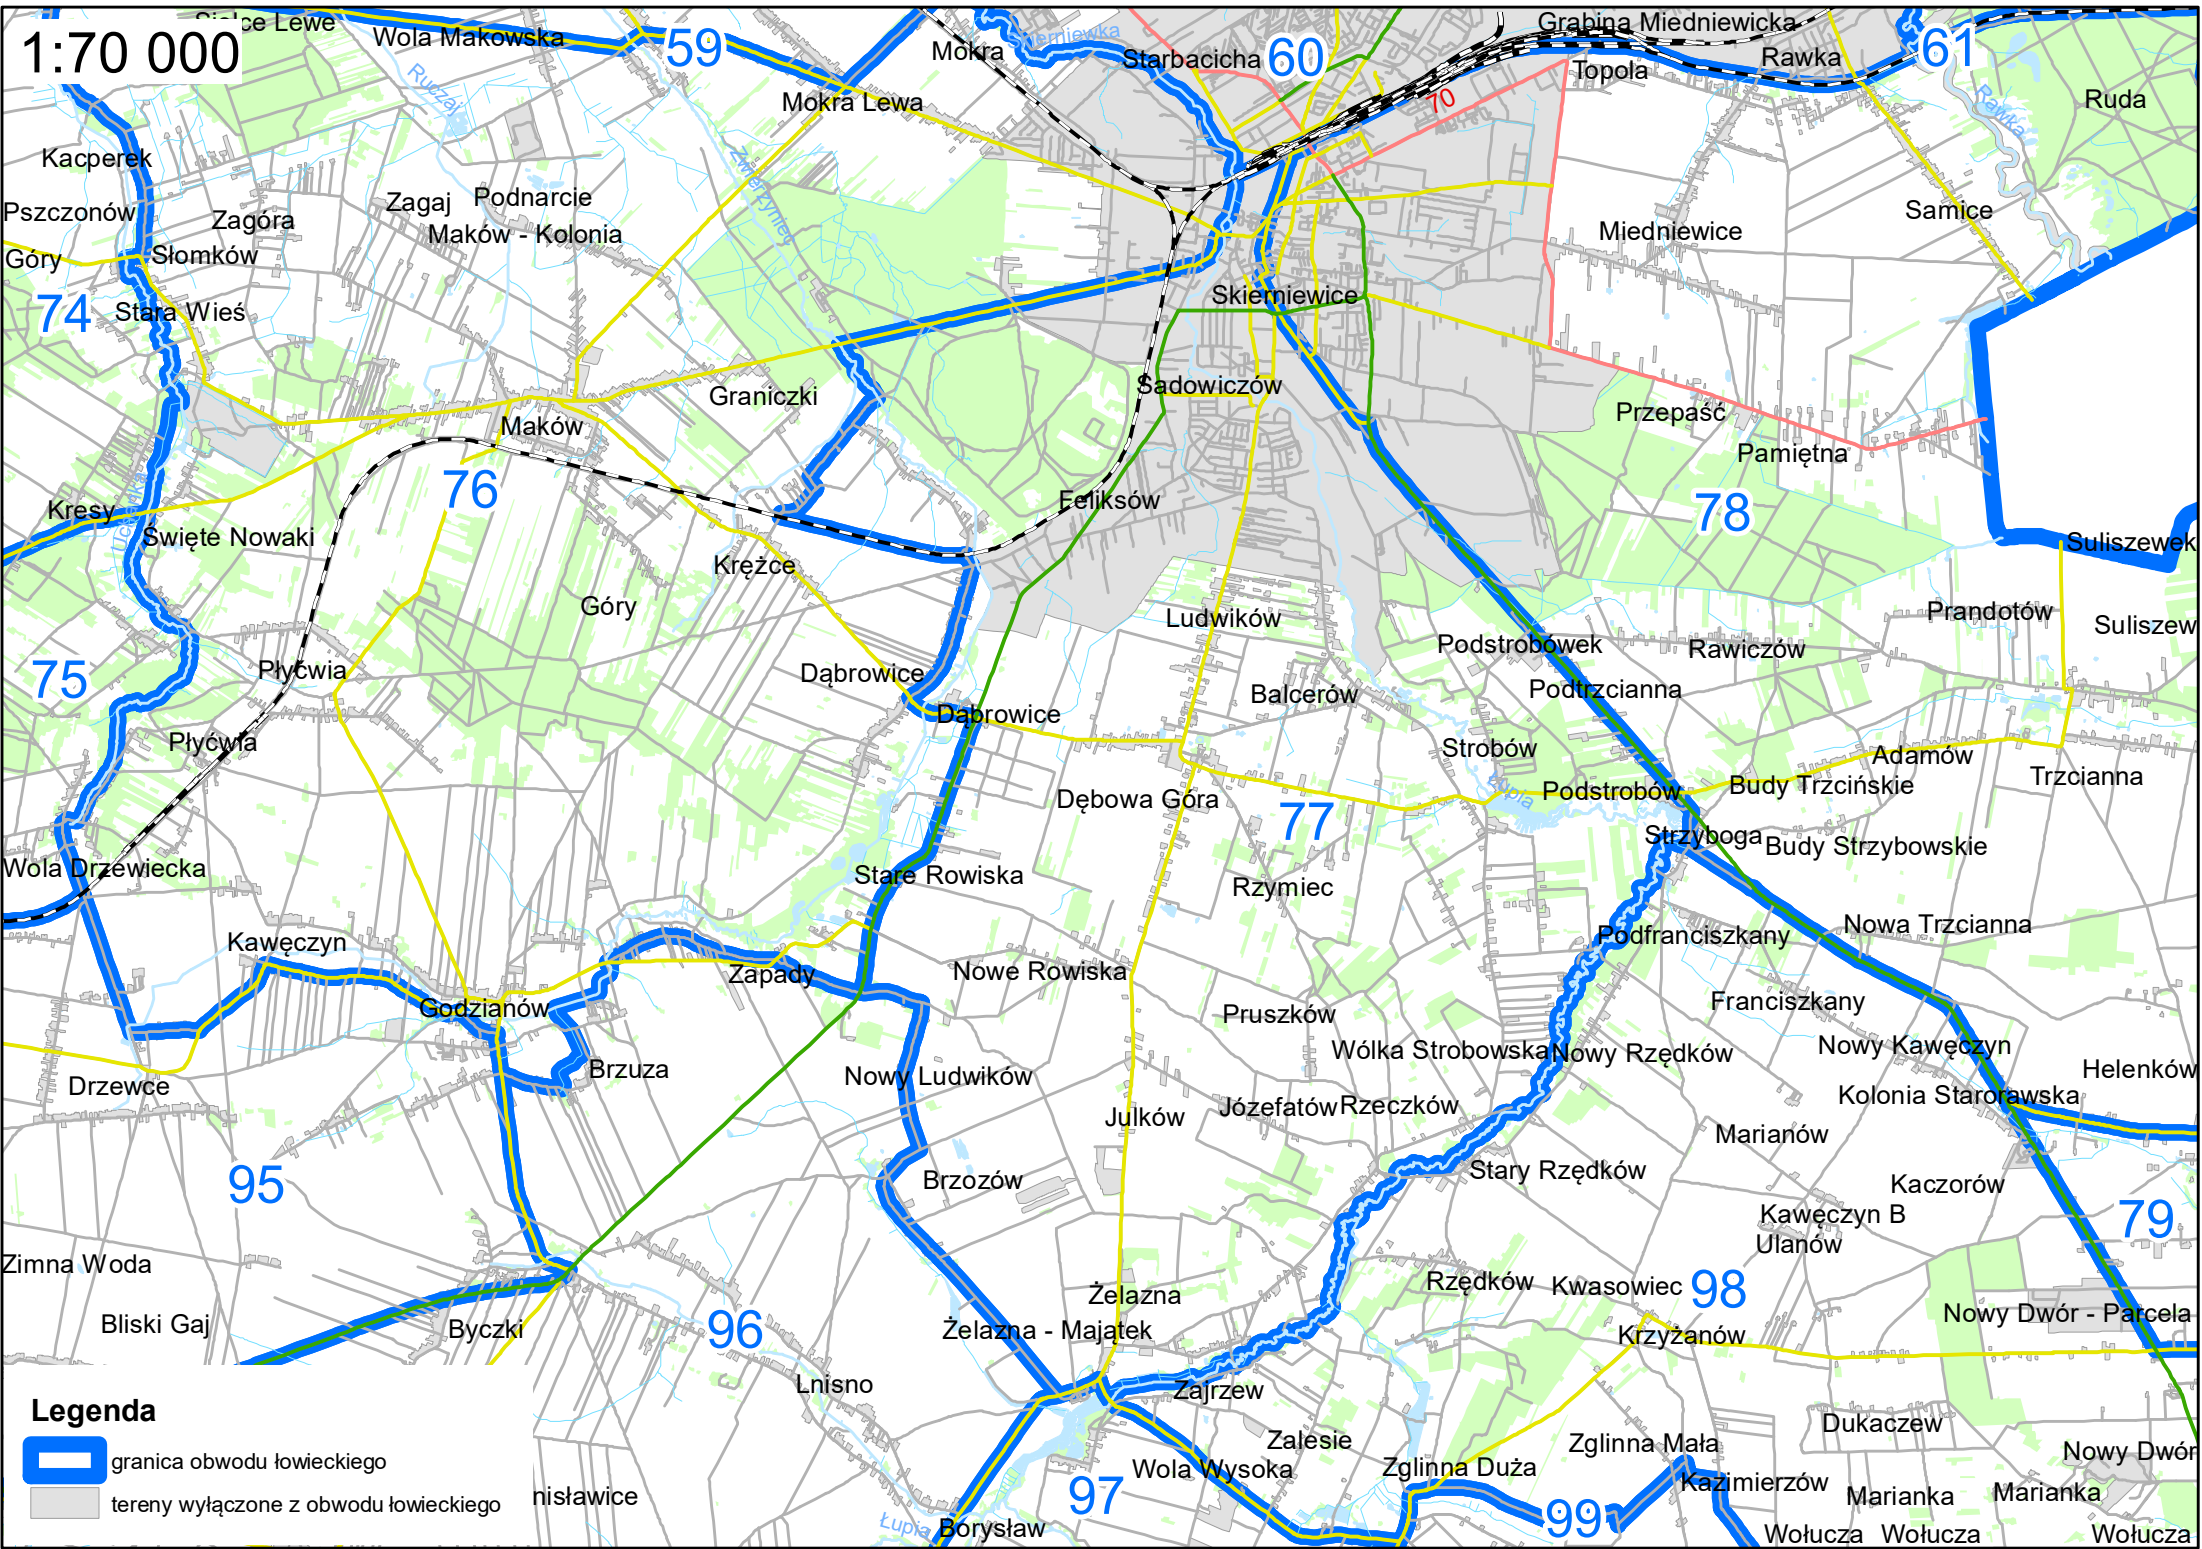

1:70 000

Legenda

- granica obwodu łowieckiego
- tereny wyłączone z obwodu łowieckiego

nisławice