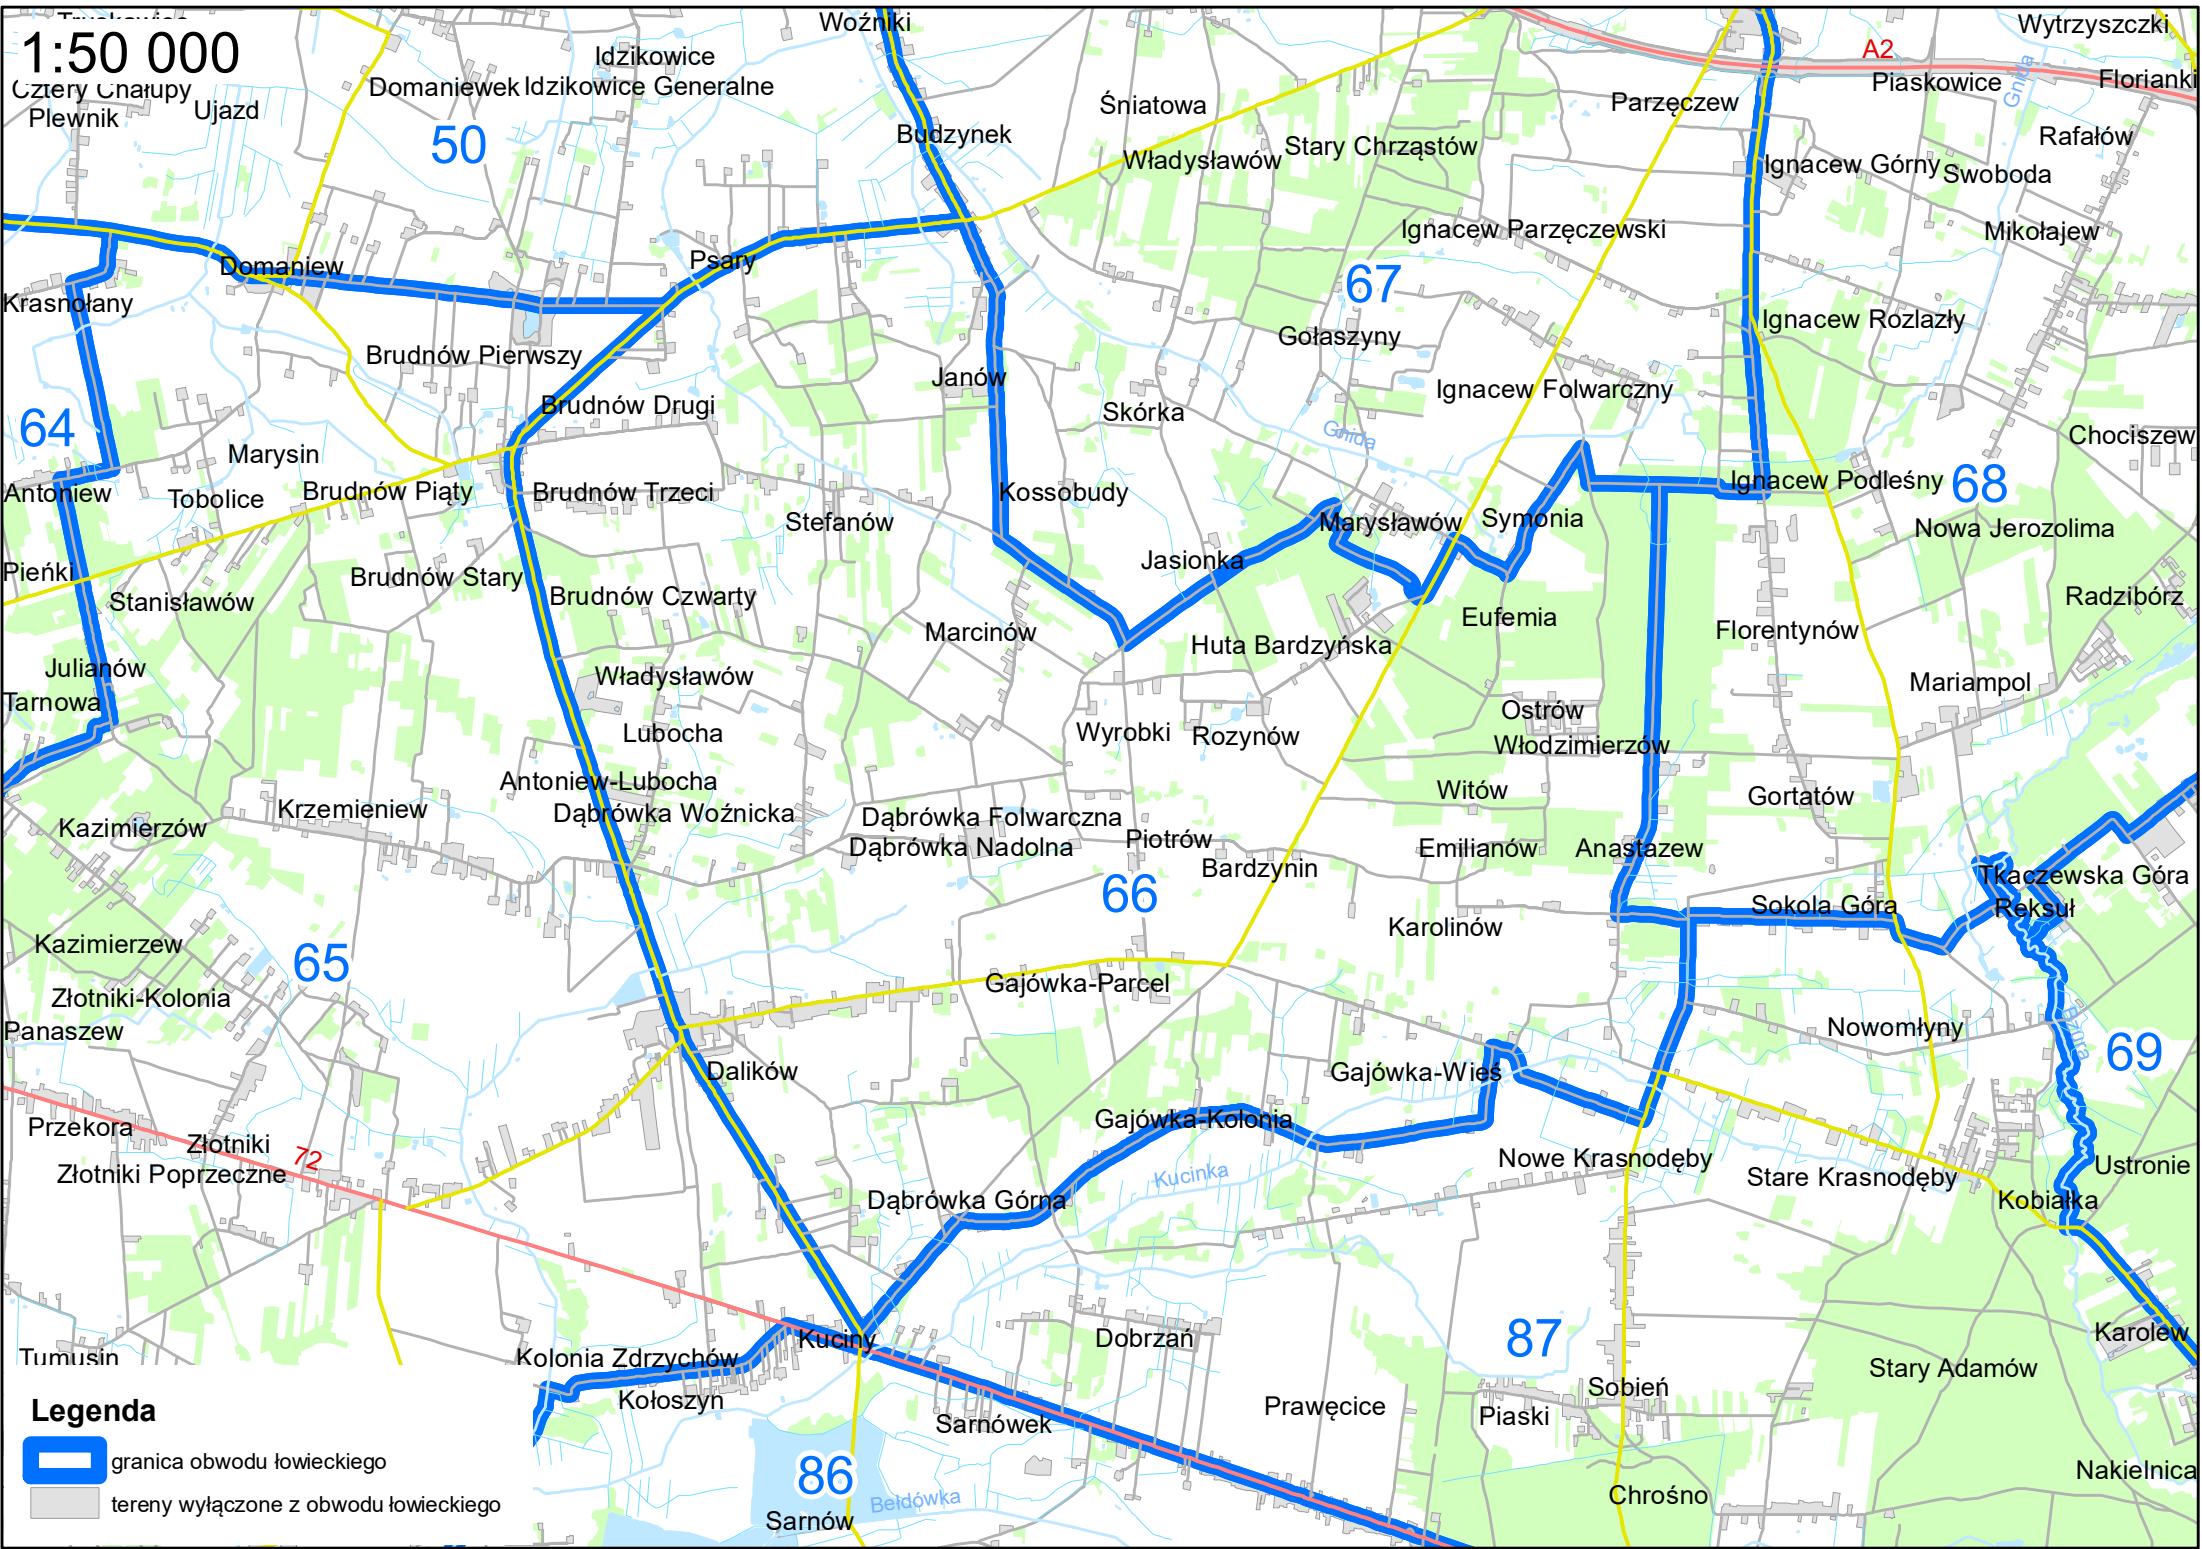

1:50 000

Cztery Cnarypy
Plewnik Ujazd

Legenda

- granica obwodu łowieckiego
- tereny wyłączone z obwodu łowieckiego