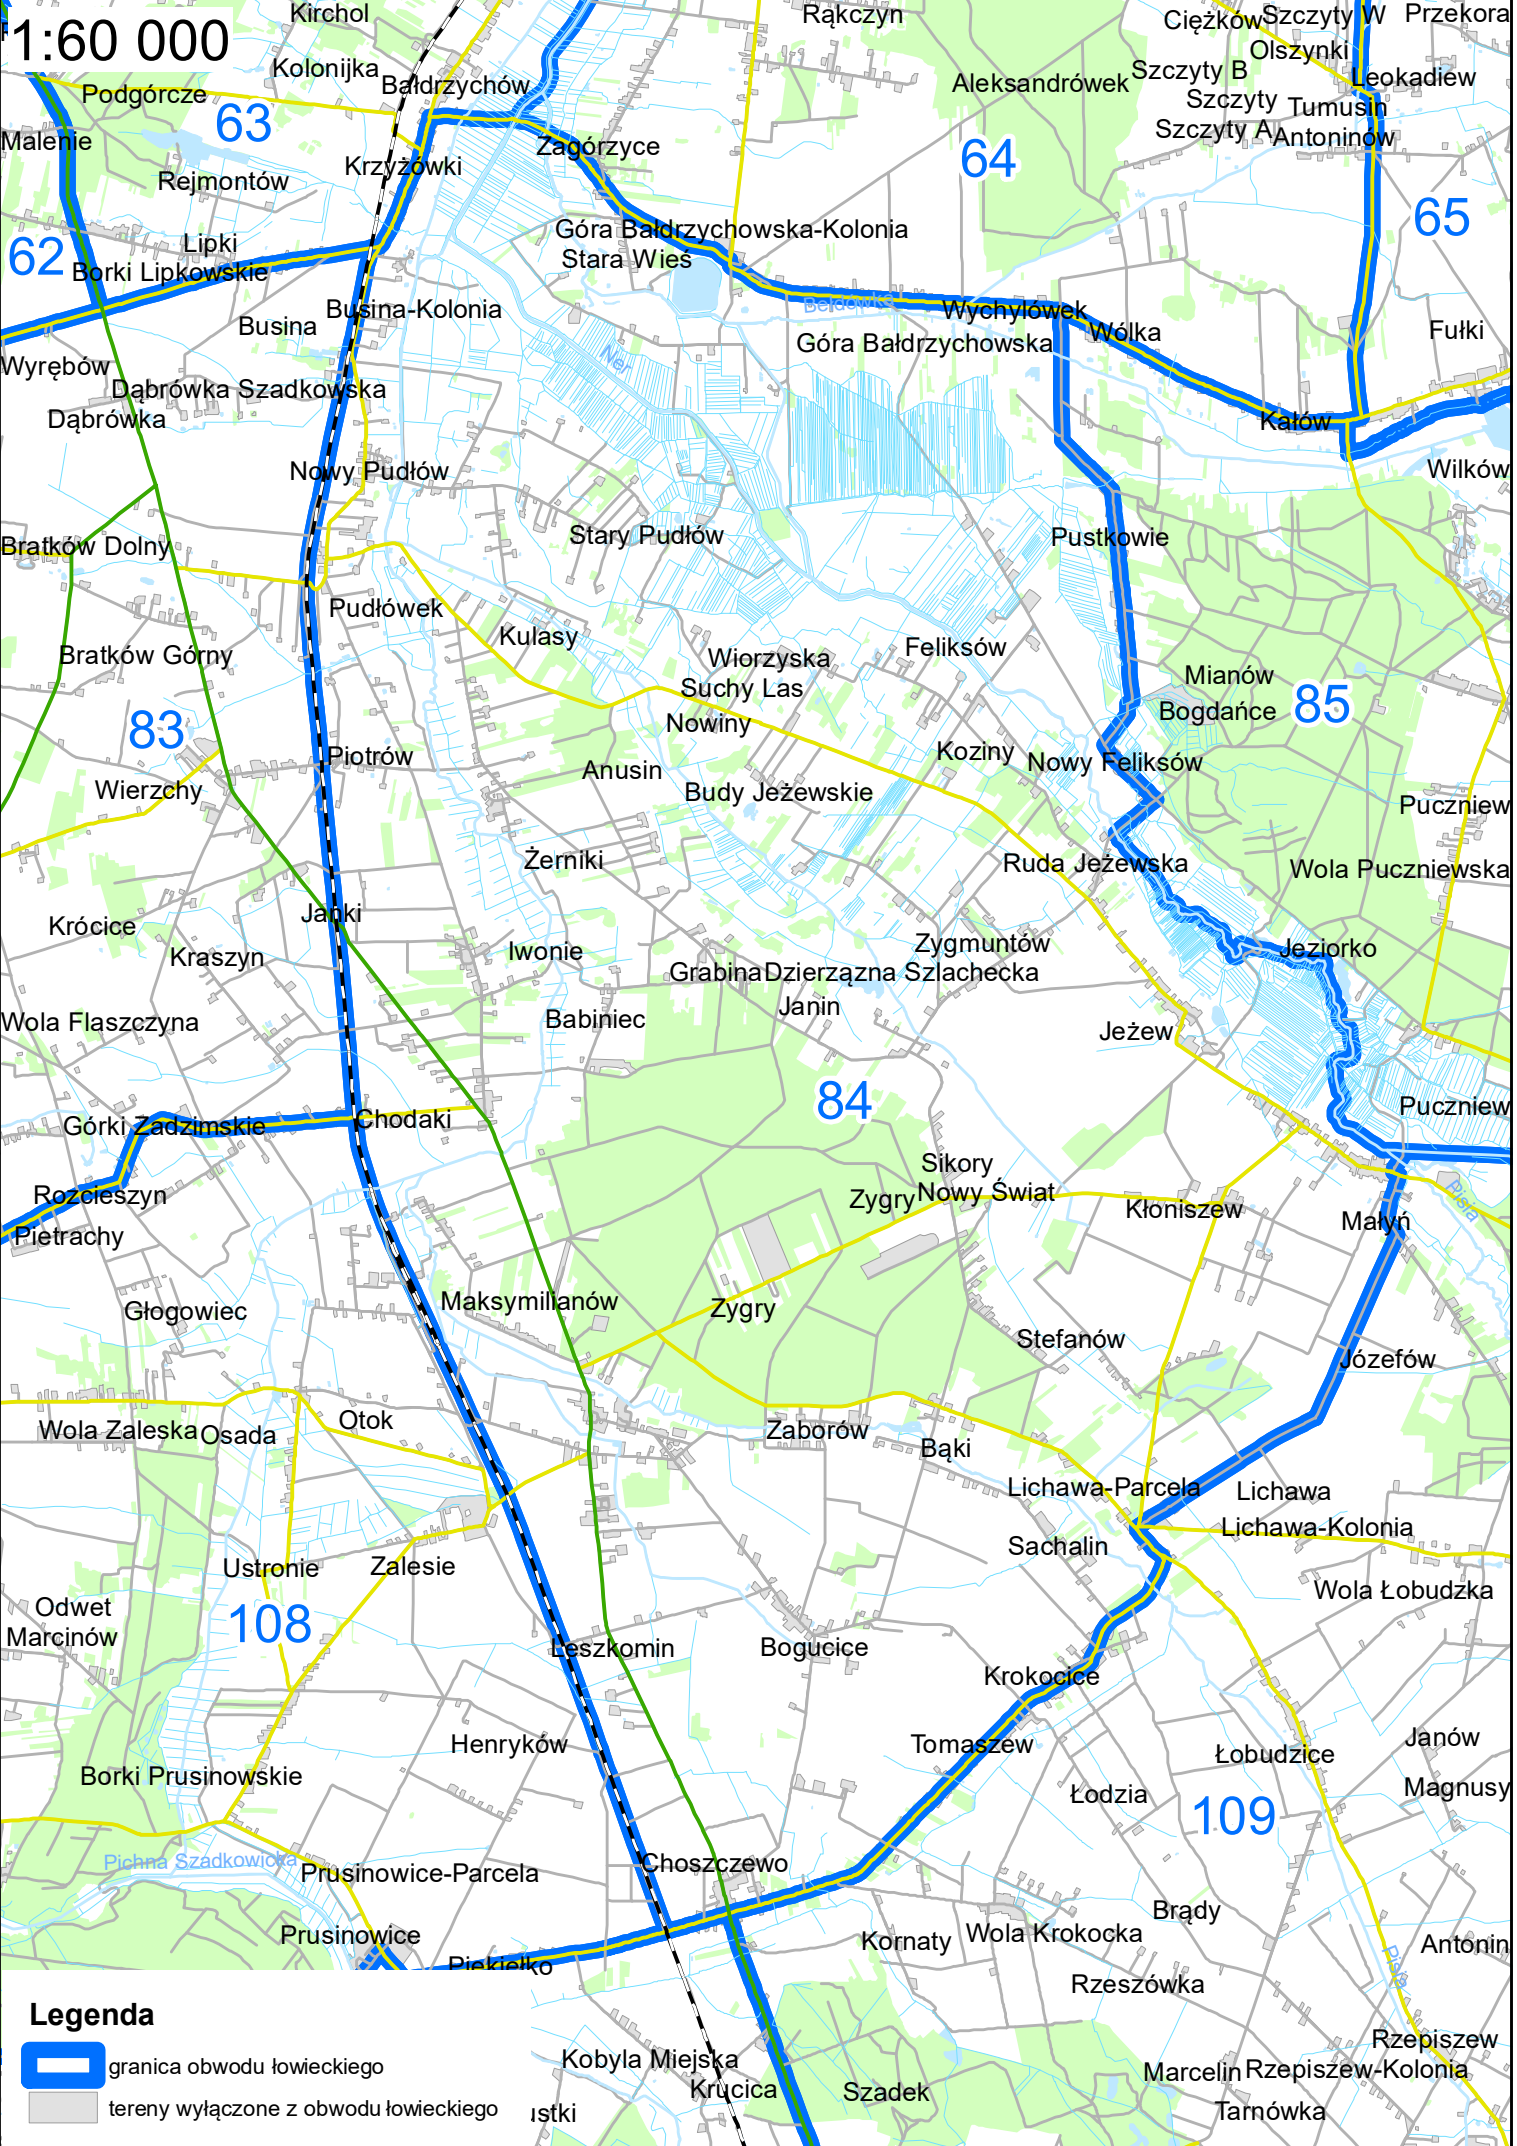

-  granica obwodu łowieckiego
-  tereny wyłączone z obwodu łowieckiego

1:50 000

Legenda

-  granica obwodu łowieckiego
-  tereny wyłączone z obwodu łowieckiego

1:50 000

Legenda

-  granica obwodu łowieckiego
-  tereny wyłączone z obwodu łowieckiego

1:50 000

Legenda

-  granica obwodu łowieckiego
-  tereny wyłączone z obwodu łowieckiego

1:60 000

Legenda

-  granica obwodu łowieckiego
-  tereny wyłączone z obwodu łowieckiego

1:60 000

Legenda

-  granica obwodu łowieckiego
-  tereny wyłączone z obwodu łowieckiego

1:50 000

Legenda

-  granica obwodu łowieckiego
-  tereny wyłączone z obwodu łowieckiego

Szczyty Szczyty Antoninów Tumusin Marynki Wilczyca Zdrzychów Kucinka Kołoszyn Sarnówek Prawęcice Chrośno 87