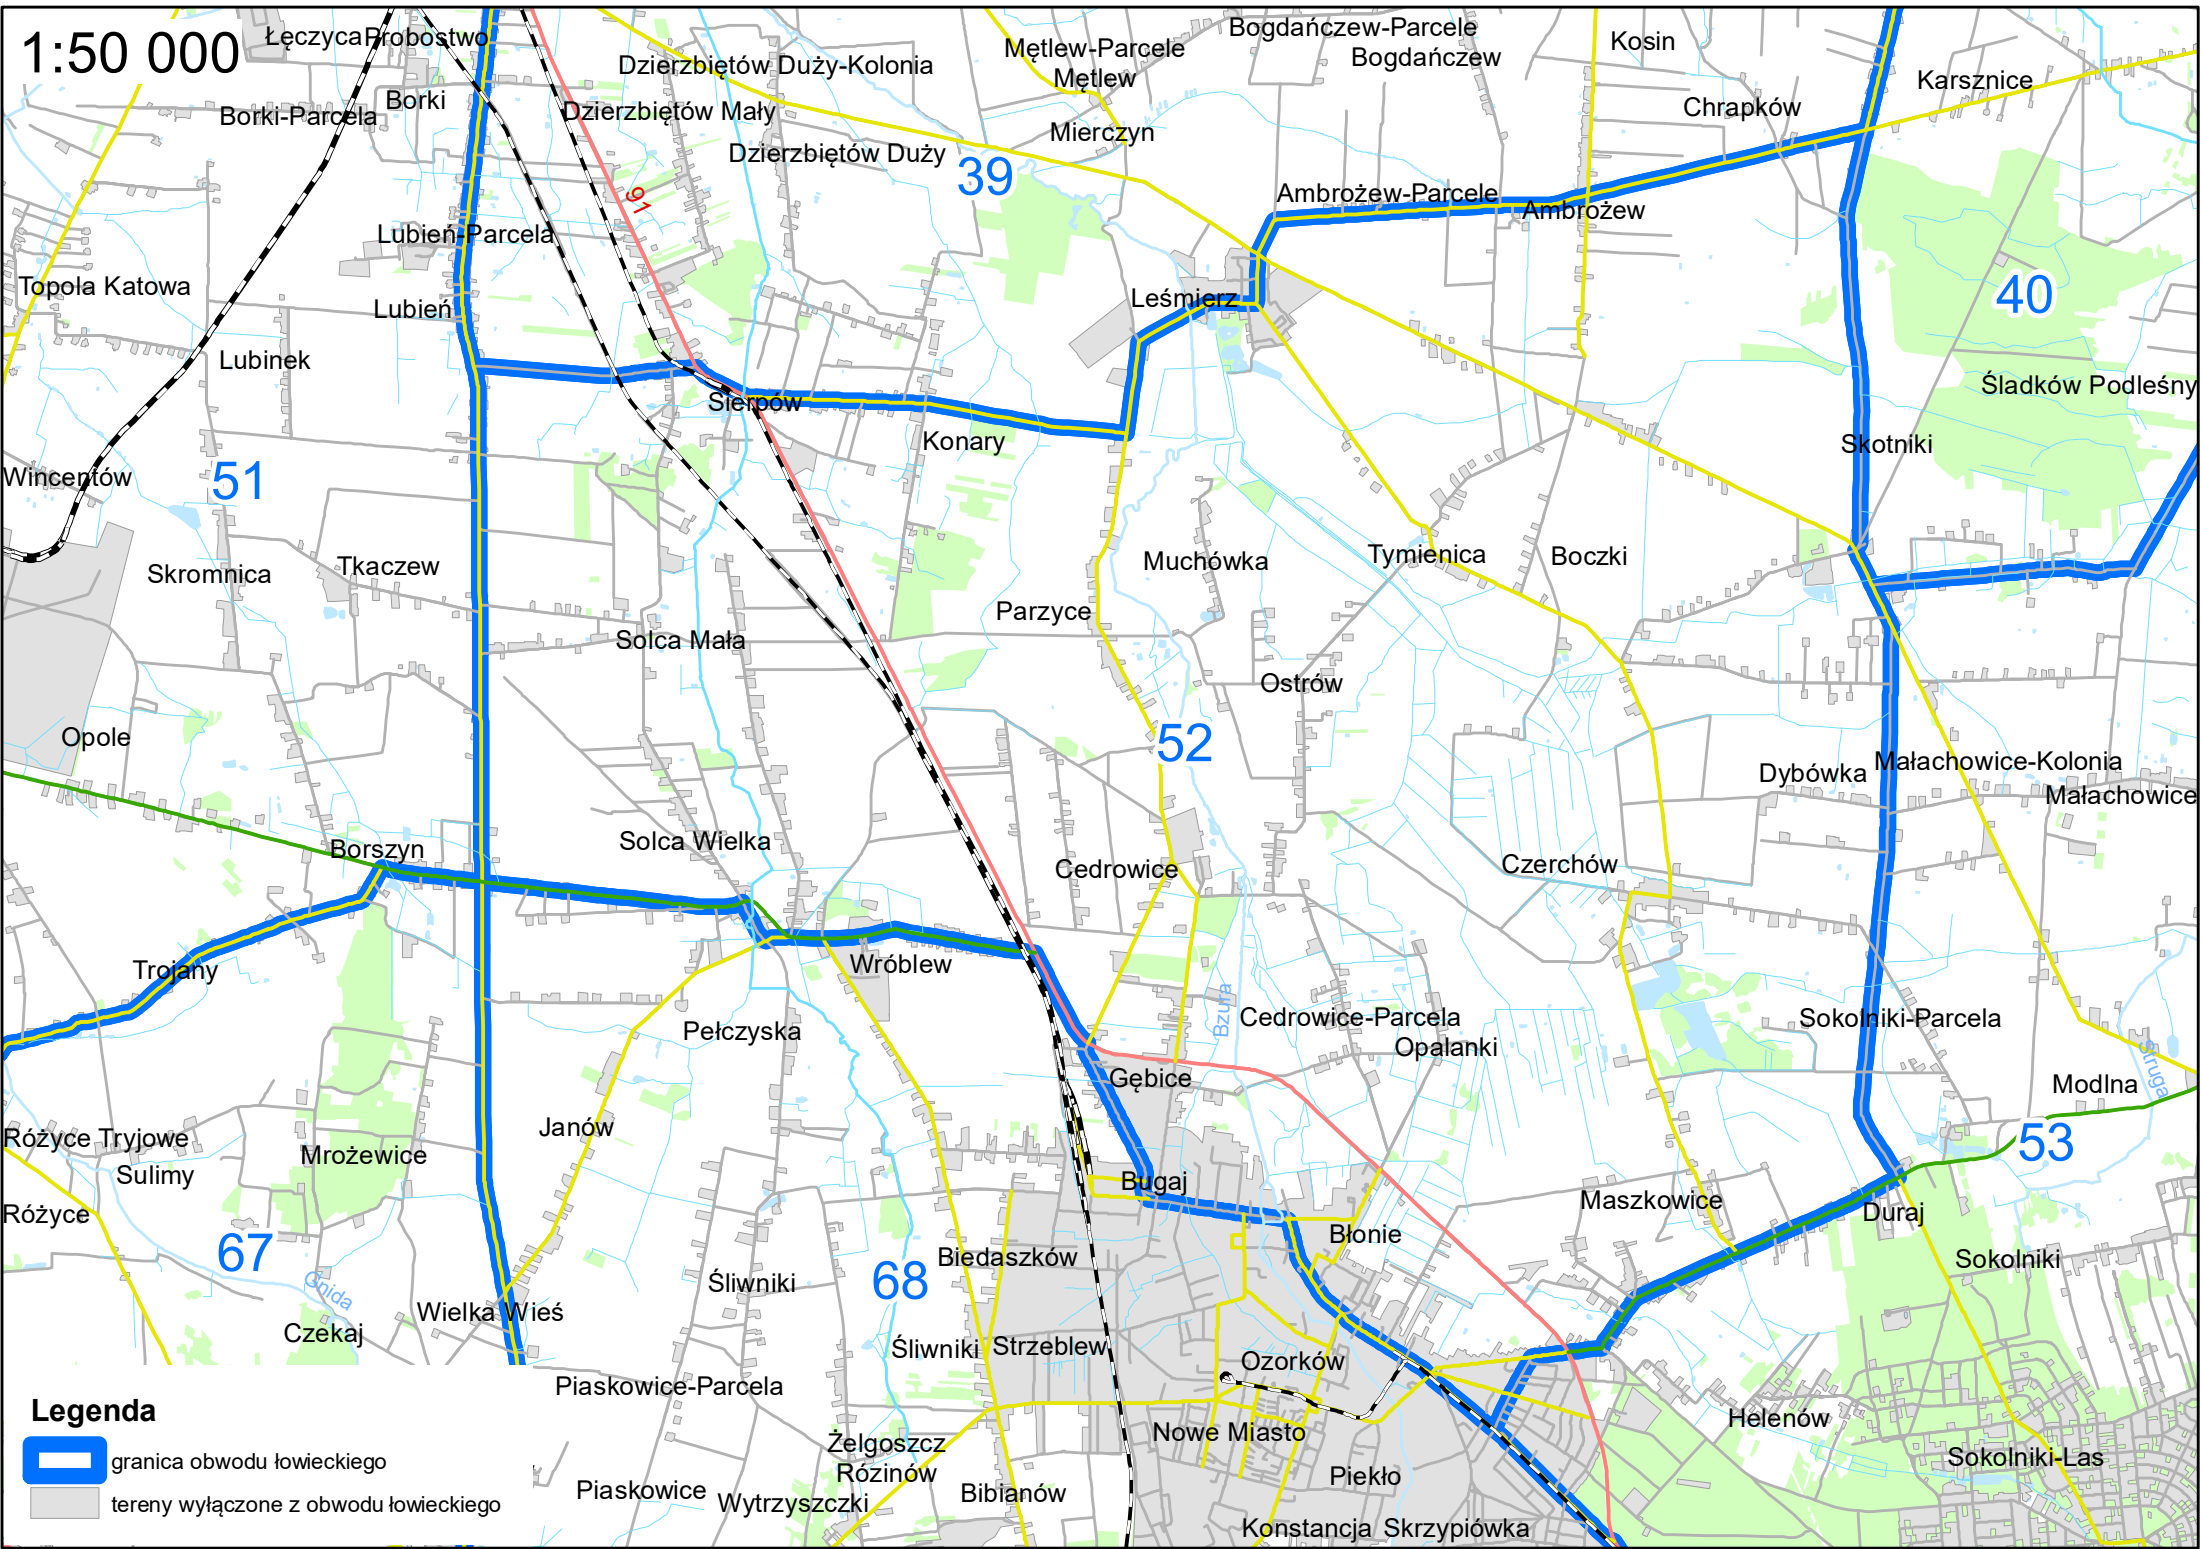

1:60 000

Legenda

-  granica obwodu łowieckiego
-  tereny wyłączone z obwodu łowieckiego

1:50 000

- Legenda**
-  granica obwodu łowieckiego
 -  tereny wyłączone z obwodu łowieckiego

1:60 000

Legenda

-  granica obwodu łowickiego
-  tereny wyłączone z obwodu łowickiego

1:50 000

Legenda

-  granica obwodu łowieckiego
-  tereny wyłączone z obwodu łowieckiego

Astachowice

Grabiszew
Kotowice

Celestynów
Bądków

Dzierżazna

Ciosny-Sady