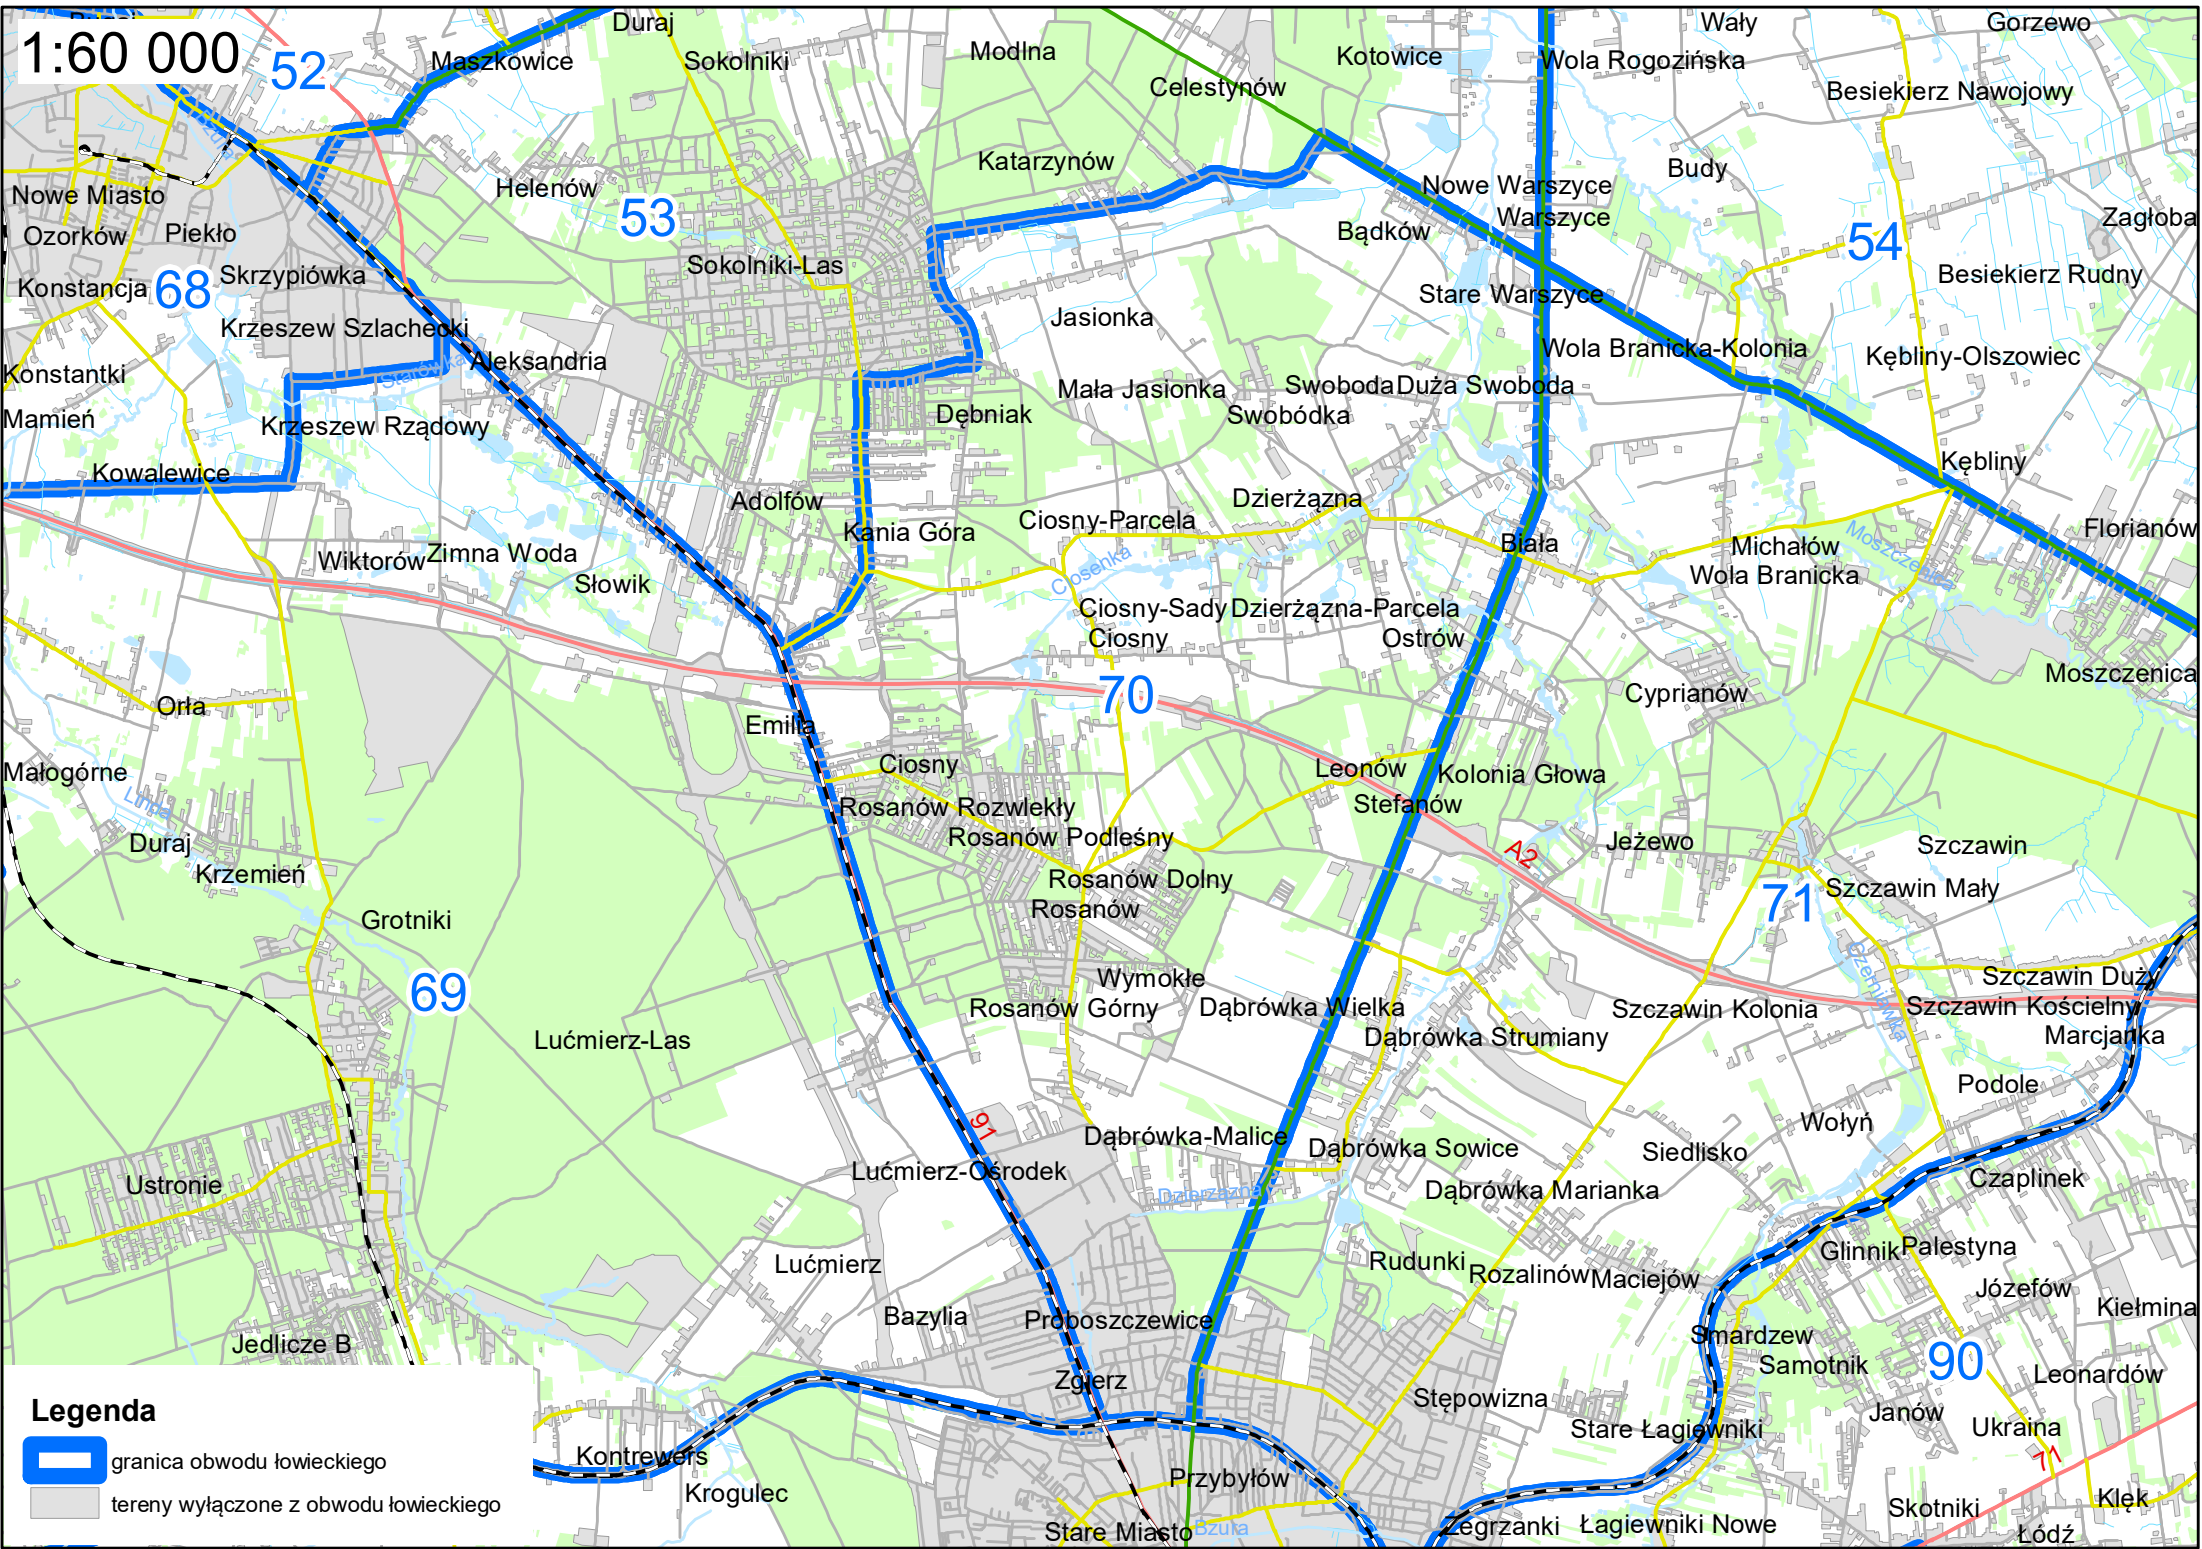

1:50 000

Legenda

-  granica obwodu łowieckiego
-  tereny wyłączone z obwodu łowieckiego

Map labels include: Parądzice, Leżnica Wielka-Osiedle, Opole, Sucha Dolna, Sucha Górna, Leżnica Wielka, Kozikówka, Borszyn, Solca Wielka, 52, Wróblew, Gębice, Starzyńki, Wierzbowa, Różyce Żmijowe, Trojany, Pełczyska, Janów, Wierzbówka, Różyce Tryjowe, Sulimy, Mrożewice, Janów, Osorków, Starzyny, Powodów Pierwszy, Powodów Drugi, Stary Powodów, Różyce Grochowe, Czekań, Wielka Wieś, Śliwniki, Biedaszków, Drwałew, Powodów Trzeci, Łążki, Nowe Różyce, Chrzastów Wielki, Chrzastówek, Piaskowice-Parcela, Śliwniki, Nasale, Woźniki, Sniatowa, Chrzastów, Piaskowice, Żelgoszcz, Różinów, Bibianów, Orzeszków, Idzikowice-Pielgrzymy, 50, Idzikowice, Idzikowice Generalne, Włodysławów, Stary Chrzastów, Paręczew, Wytrzysszczki, Julianki, Plewnik, Zamojszczyzna, Domaniewek, Domaniew, Psary, Budzynek, Sniatowa, 67, Paręczew, 68, Florianki, Ujazd, Idzikowice Generalne, Włodysławów, Stary Chrzastów, Ignacew Górny Swoboda, Rafałów, Mamień, Mamień, Domaniew, Brudnów Pierwszy, Brudnów Drugi, Janów, Ignacew Paręczewski, Mikołajew, Ignacew Rozlazły, Chociszew, Brudnów Piąty, Brudnów Trzeci, Stefanów, Skórka, Ignacew Folwarczny, Ignacew Podlesny, Nowa Jerozolima, Małogórne, Marysin, Tobolice, 65, Brudnów Trzeci, Kossobudy, Marysławów, Symonia, Ignacew Podlesny, Nowa Jerozolima, Pustkowa Góra, zwały, Dąbrówka Nadołna, Wyrobki, Huta Bardzińska, Eufemia, Anastazew, Florentynów, Mariampol, Radzibórz, Dąbrówka Woźnicka, Rozynów, Ostrów, Tłaczewska Góra, 69

1:60 000

Legenda

-  granica obwodu łowieckiego
-  tereny wyłączone z obwodu łowieckiego

1:60 000

1:60 000

Legenda

-  granica obwodu łódzkiego
-  tereny wyłączone z obwodu łódzkiego

H 1:60 000

Legenda

-  granica obwodu łódzkiego
-  tereny wyłączone z obwodu łódzkiego

1:60 000

Legenda

-  granica obwodu łowieckiego
-  tereny wyłączone z obwodu łowieckiego

1:50 000

Legenda

-  granica obwodu łowieckiego
-  tereny wyłączone z obwodu łowieckiego