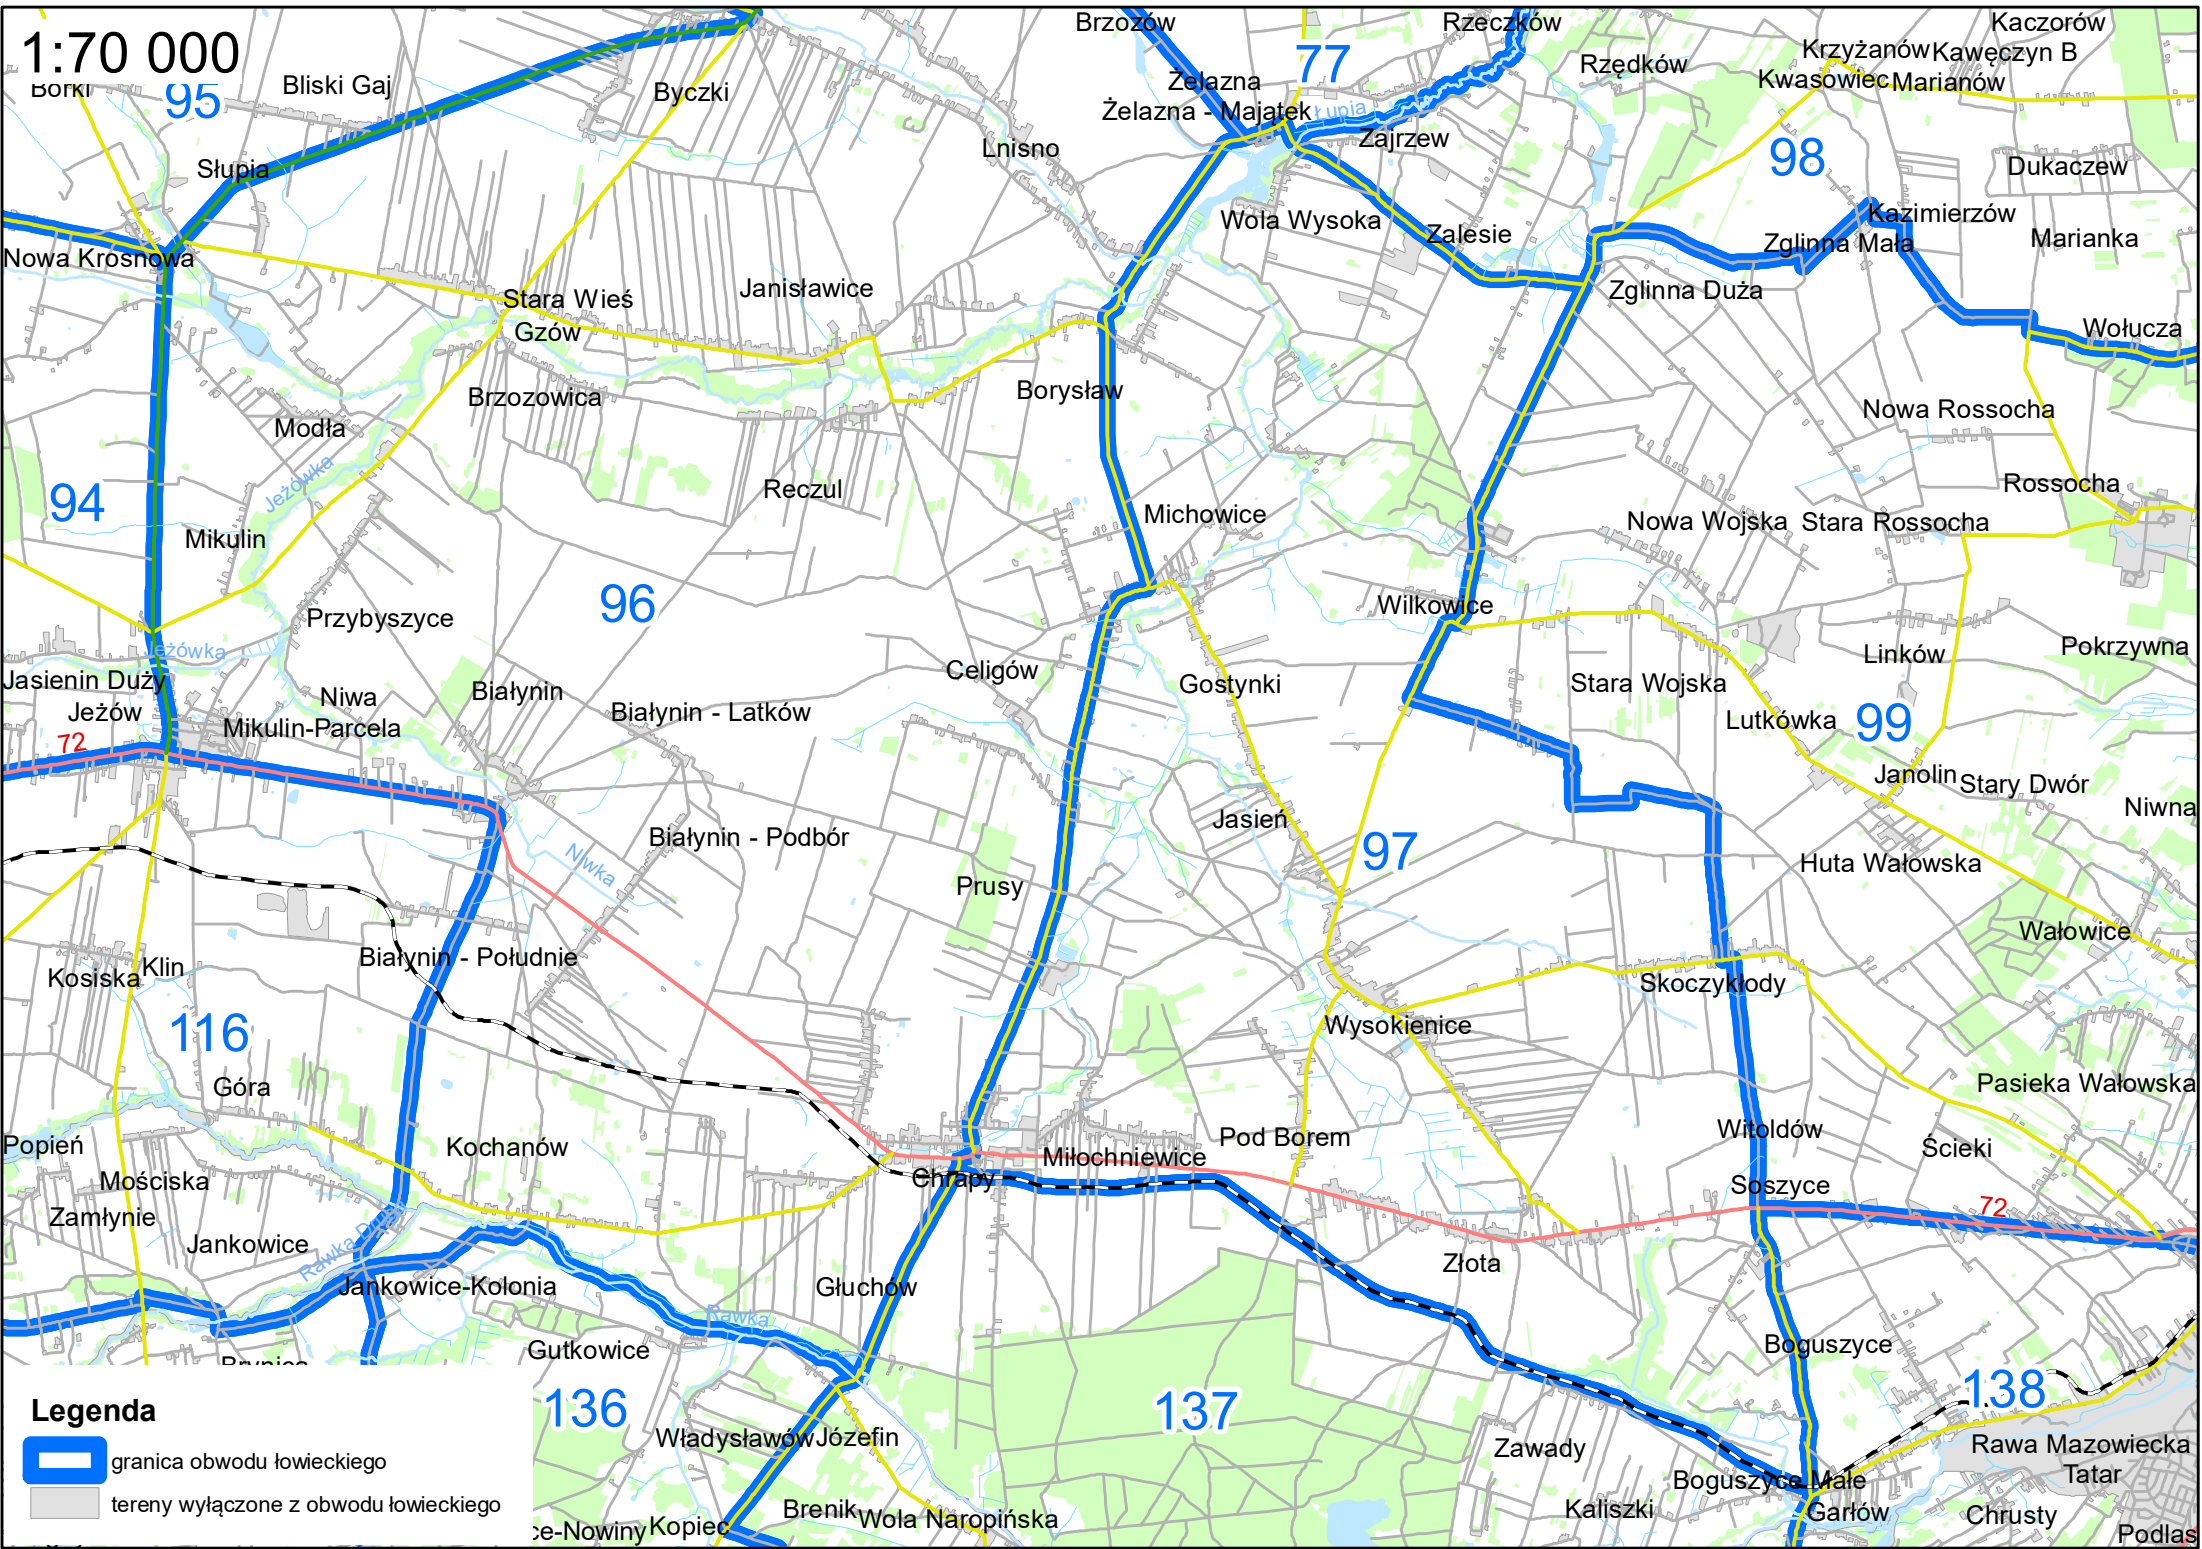

- Legenda**
-  granica obwodu łowieckiego
 -  tereny wyłączone z obwodu łowieckiego

1:50 000

Legenda

-  granica obwodu łowieckiego
-  tereny wyłączone z obwodu łowieckiego

1:70 000

- Legenda**
-  granica obwodu łowieckiego
 -  tereny wyłączone z obwodu łowieckiego

1:50 000

Legenda

-  granica obwodu łowieckiego
-  tereny wyłączone z obwodu łowieckiego

1:50 000

Legenda

-  granica obwodu łowieckiego
-  tereny wyłączone z obwodu łowieckiego

1:60 000

Legenda

-  granica obwodu łowieckiego
-  tereny wyłączone z obwodu łowieckiego

1:70 000

Legenda

-  granica obwodu łowieckiego
-  tereny wyłączone z obwodu łowieckiego

1:50 000

Legenda

-  granica obwodu łowieckiego
-  tereny wyłączone z obwodu łowieckiego