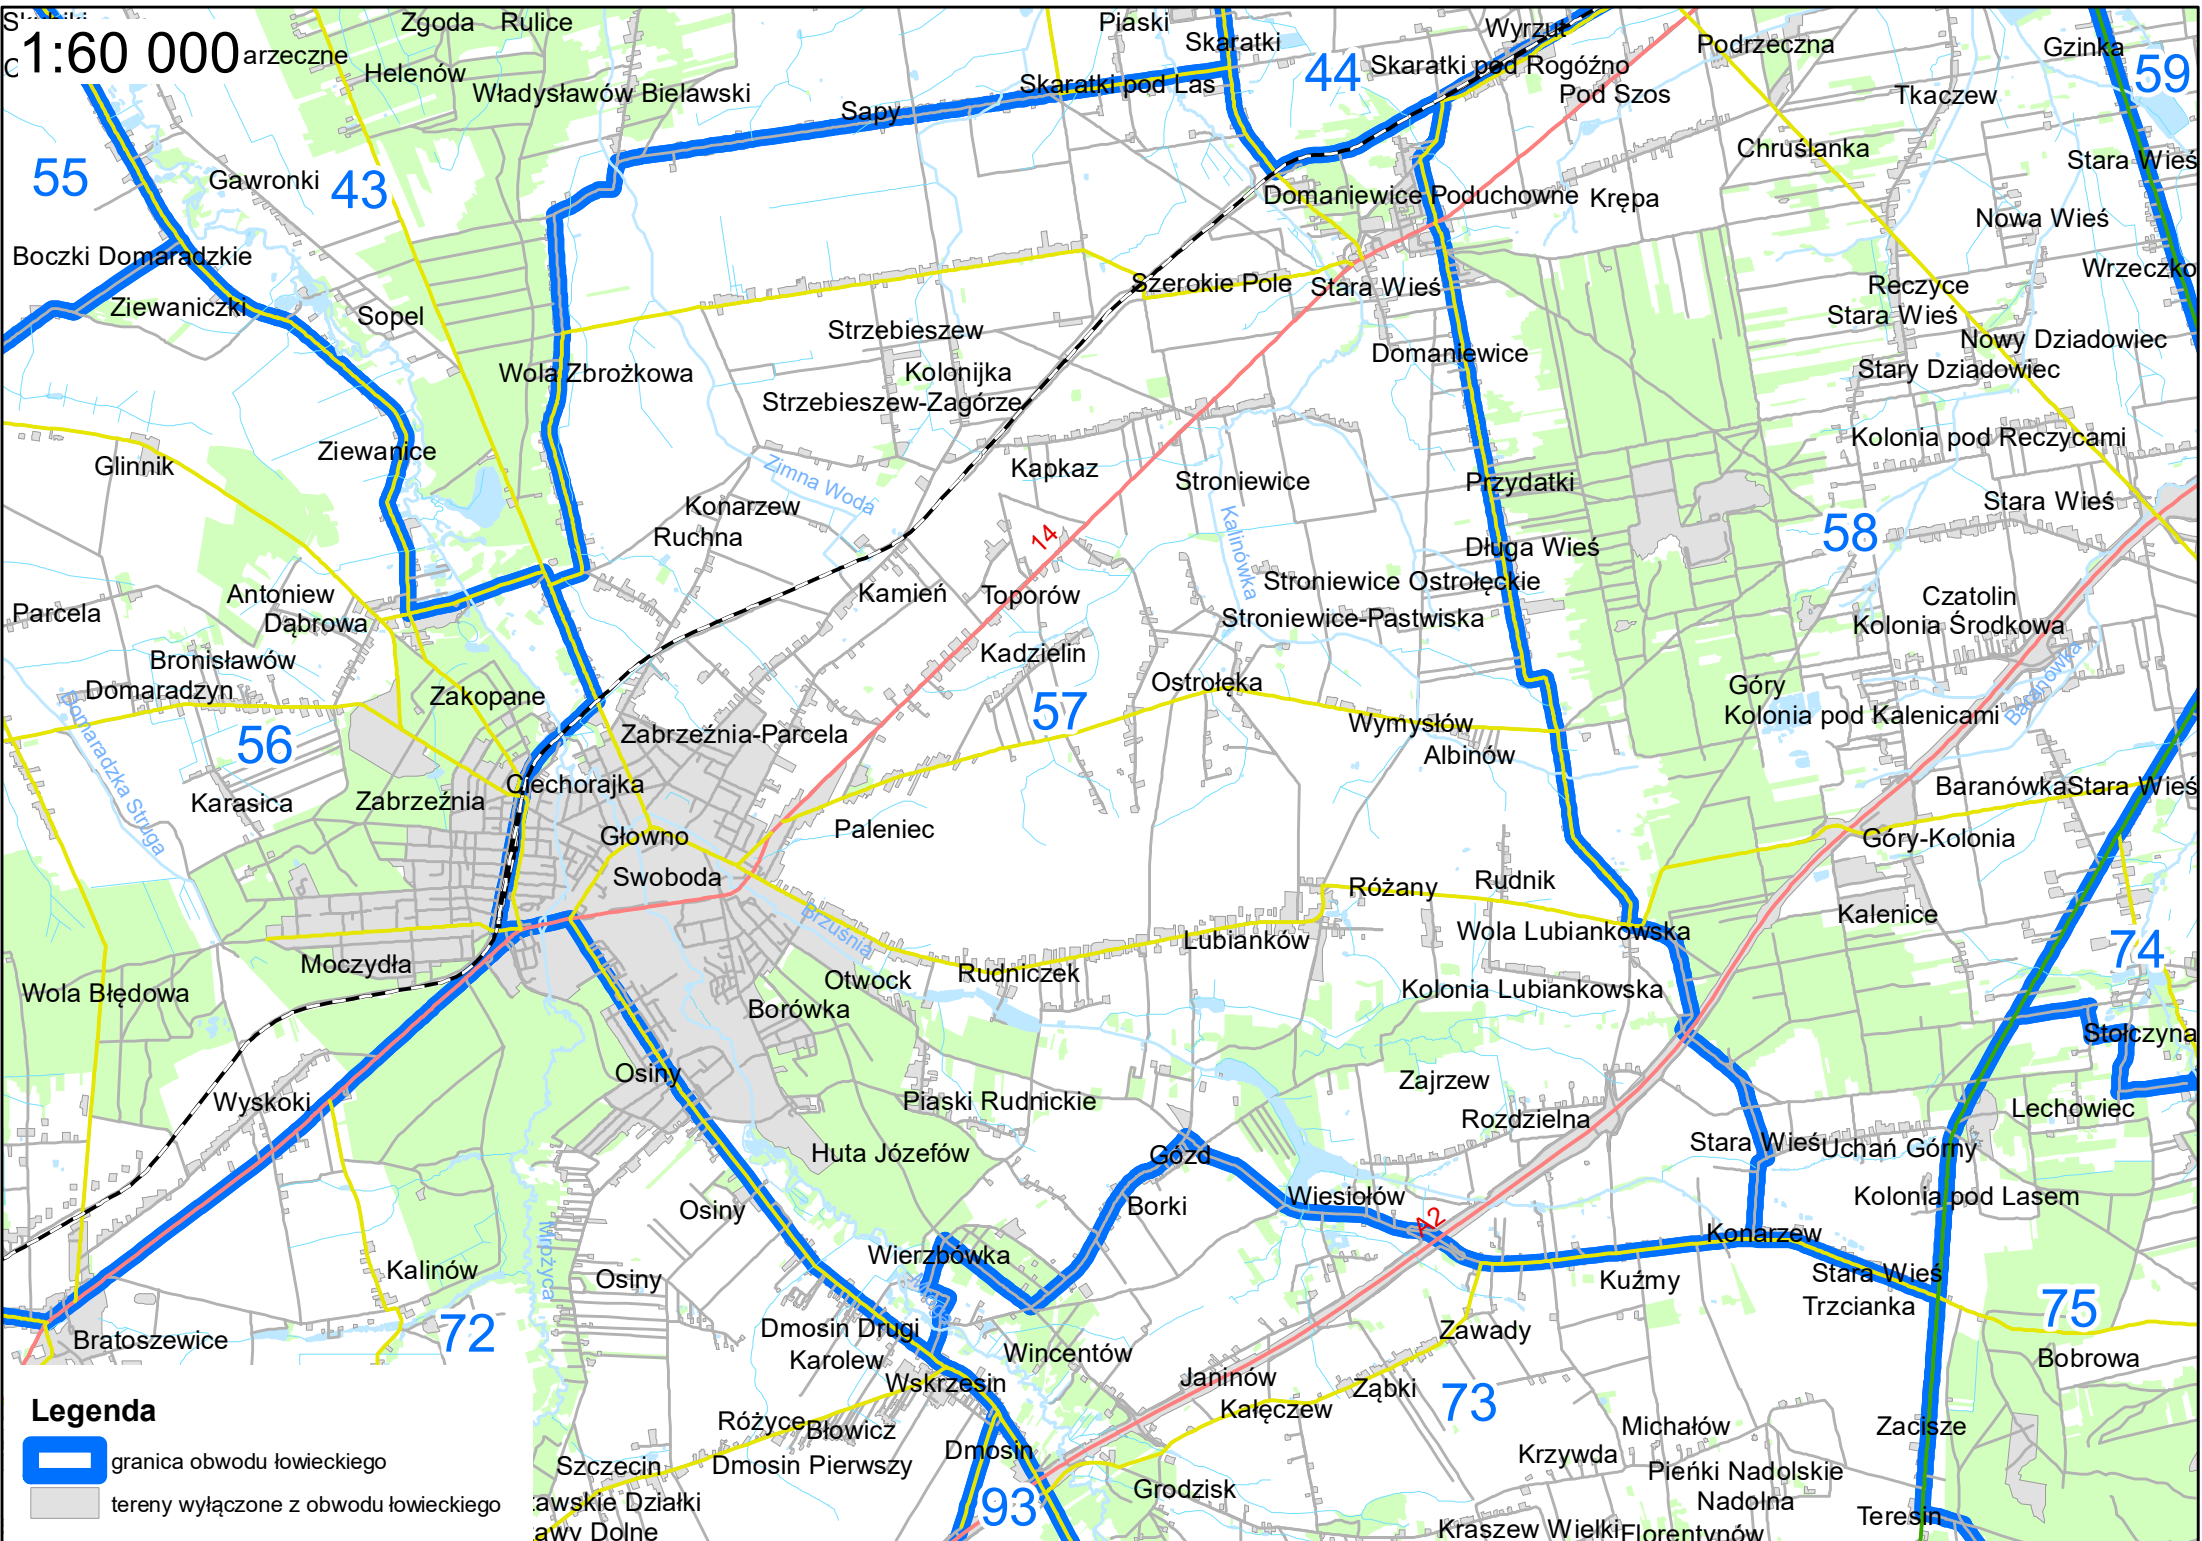

-  granica obwodu łowieckiego
-  tereny wyłączone z obwodu łowieckiego

V 1:50 000

- Legenda**
- granica obwodu łowieckiego
 - tereny wyłączone z obwodu łowieckiego

1:60 000

Legenda

-  granica obwodu łowieckiego
-  tereny wyłączone z obwodu łowieckiego