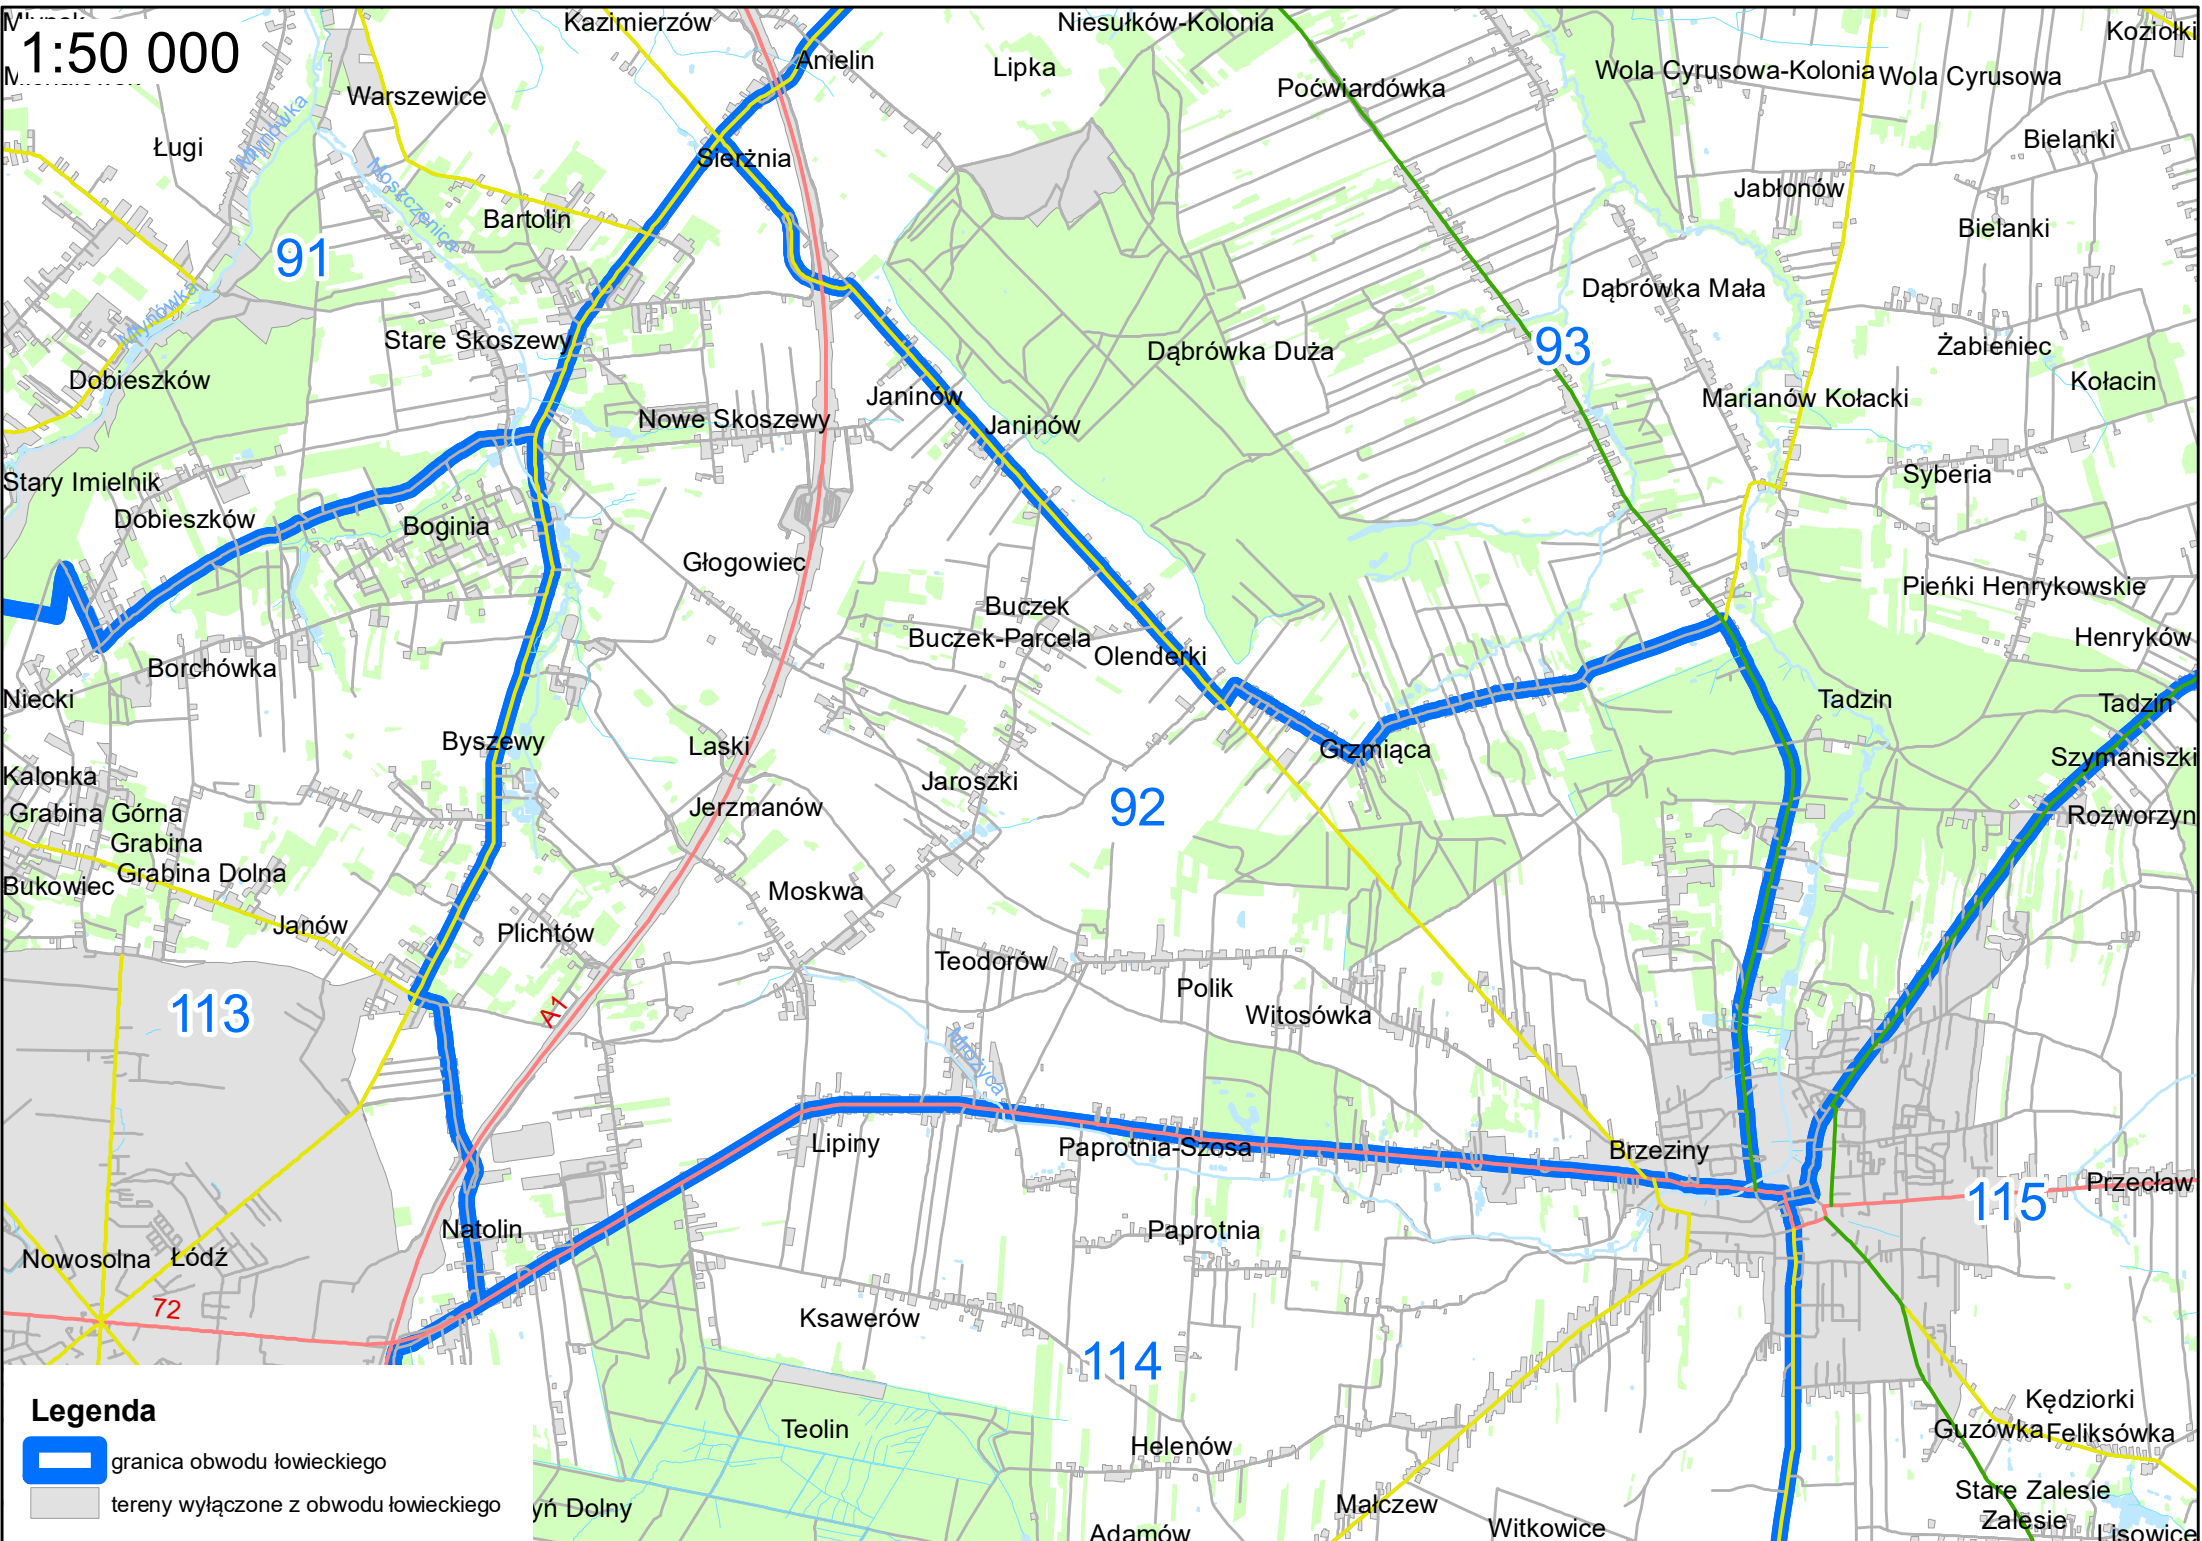

1:50 000

Legenda

- granica obwodu łowieckiego
- tereny wyłączone z obwodu łowieckiego