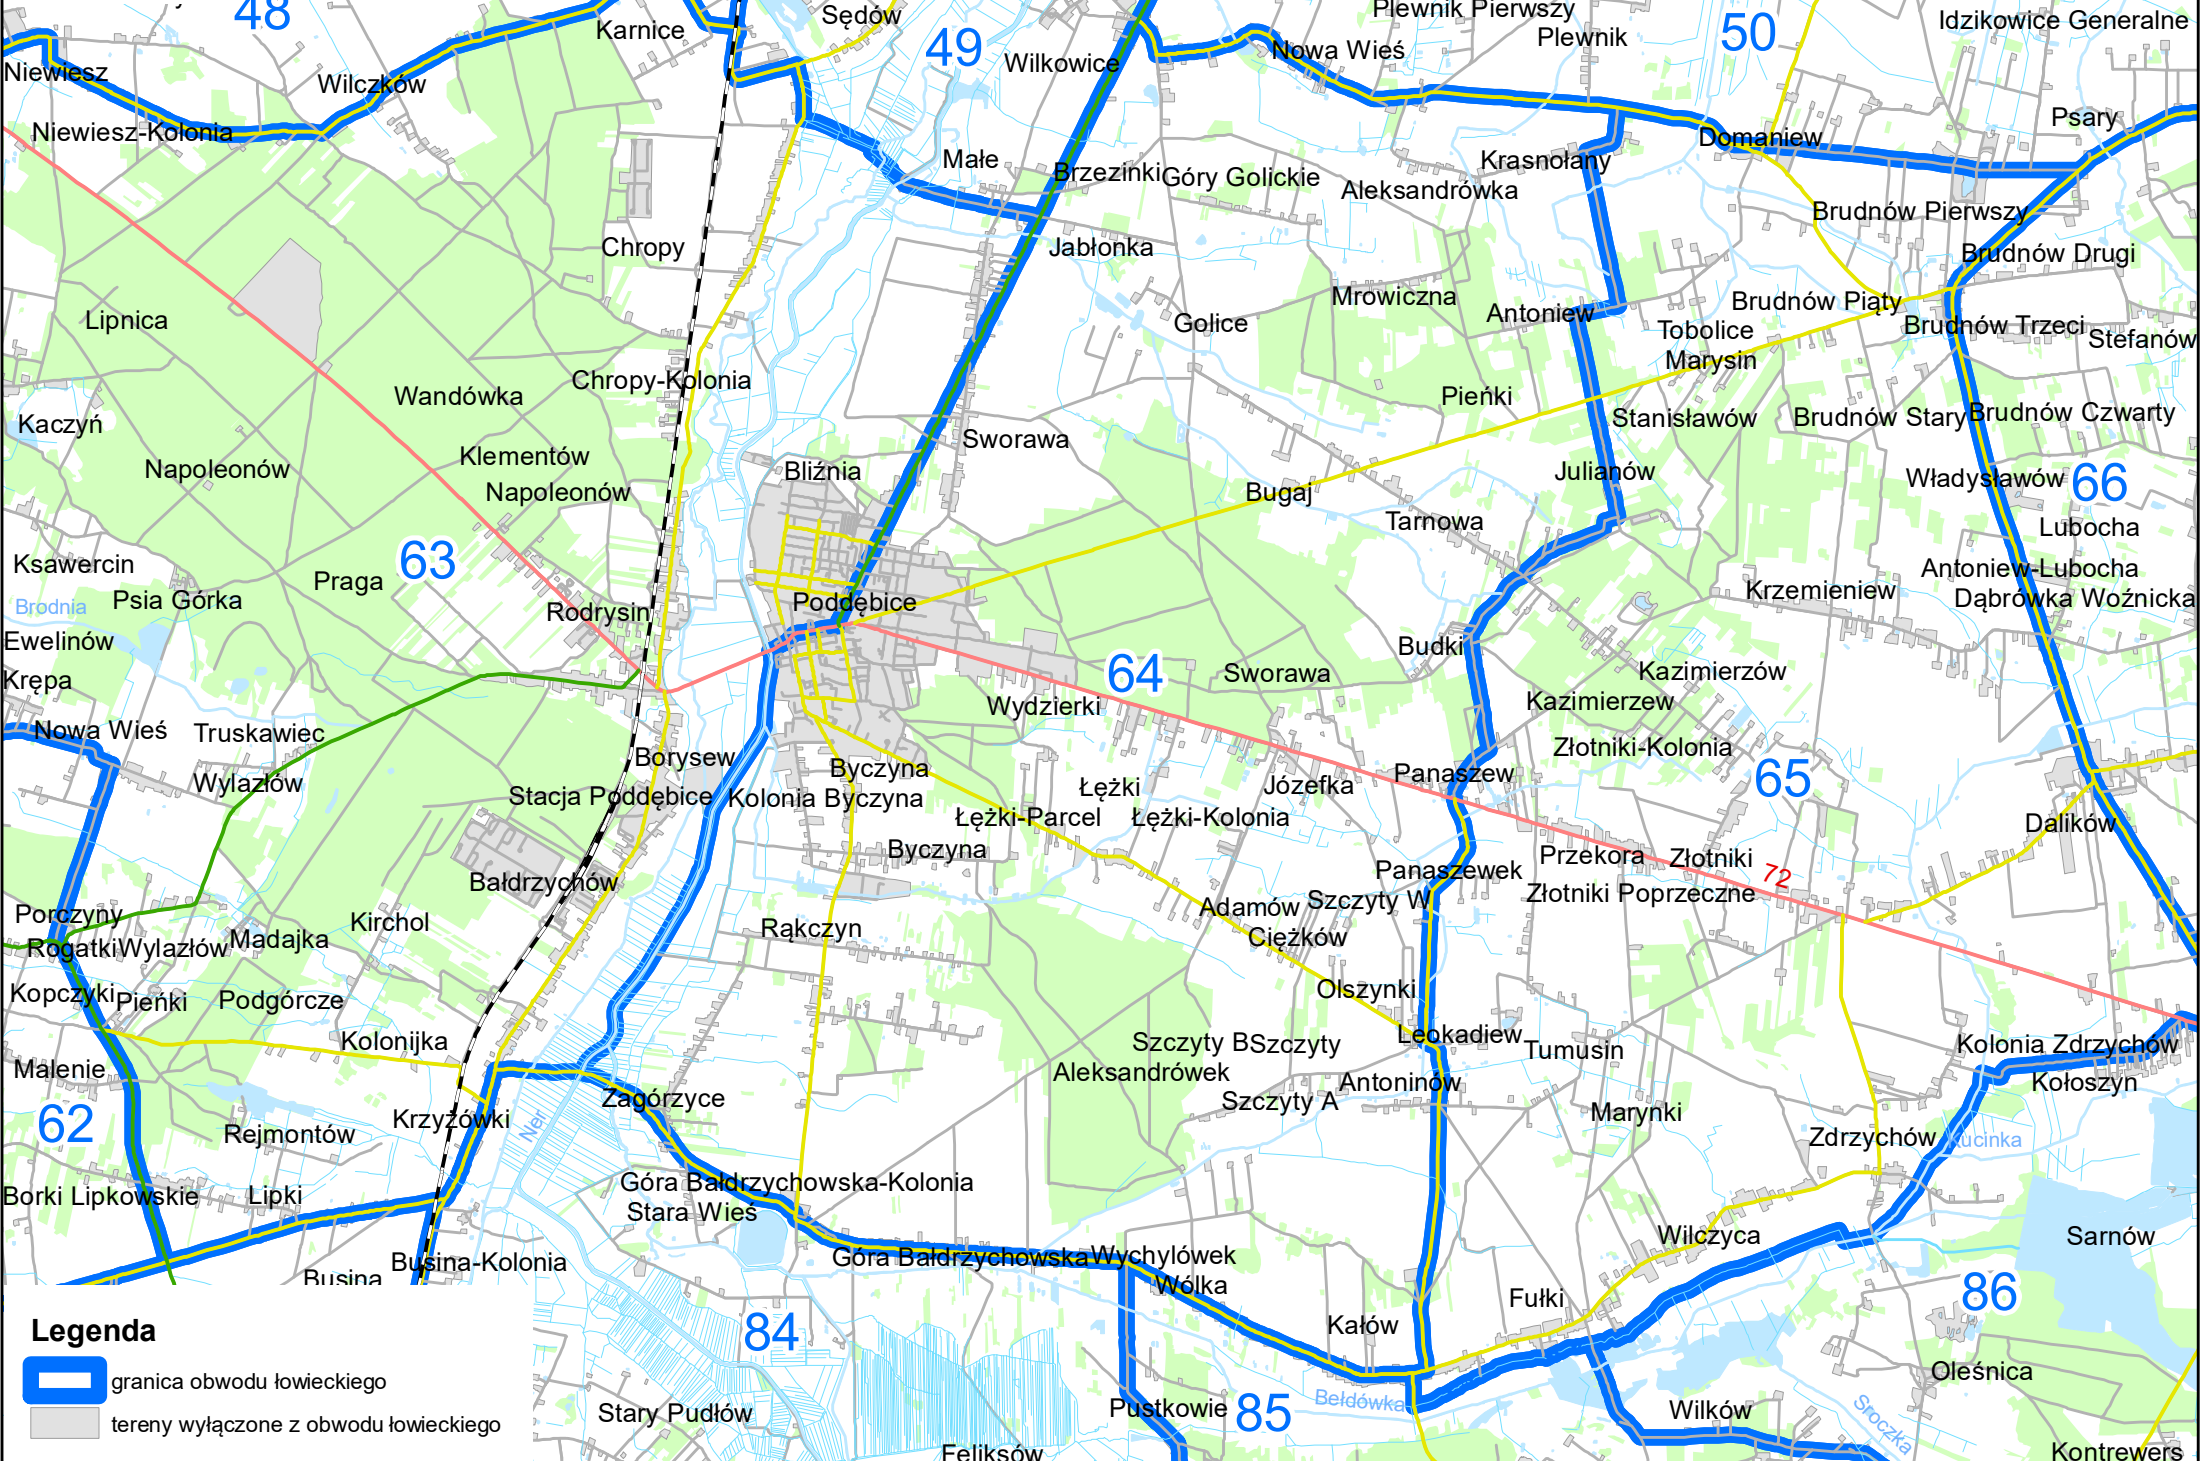

1:60 000

Legenda

-  granica obwodu łowieckiego
-  tereny wyłączone z obwodu łowieckiego

83 Charchów Pański 84 Nowy Pudłów 85 Pustkowie

1:60 000

Legenda

-  granica obwodu łowieckiego
-  tereny wyłączone z obwodu łowieckiego