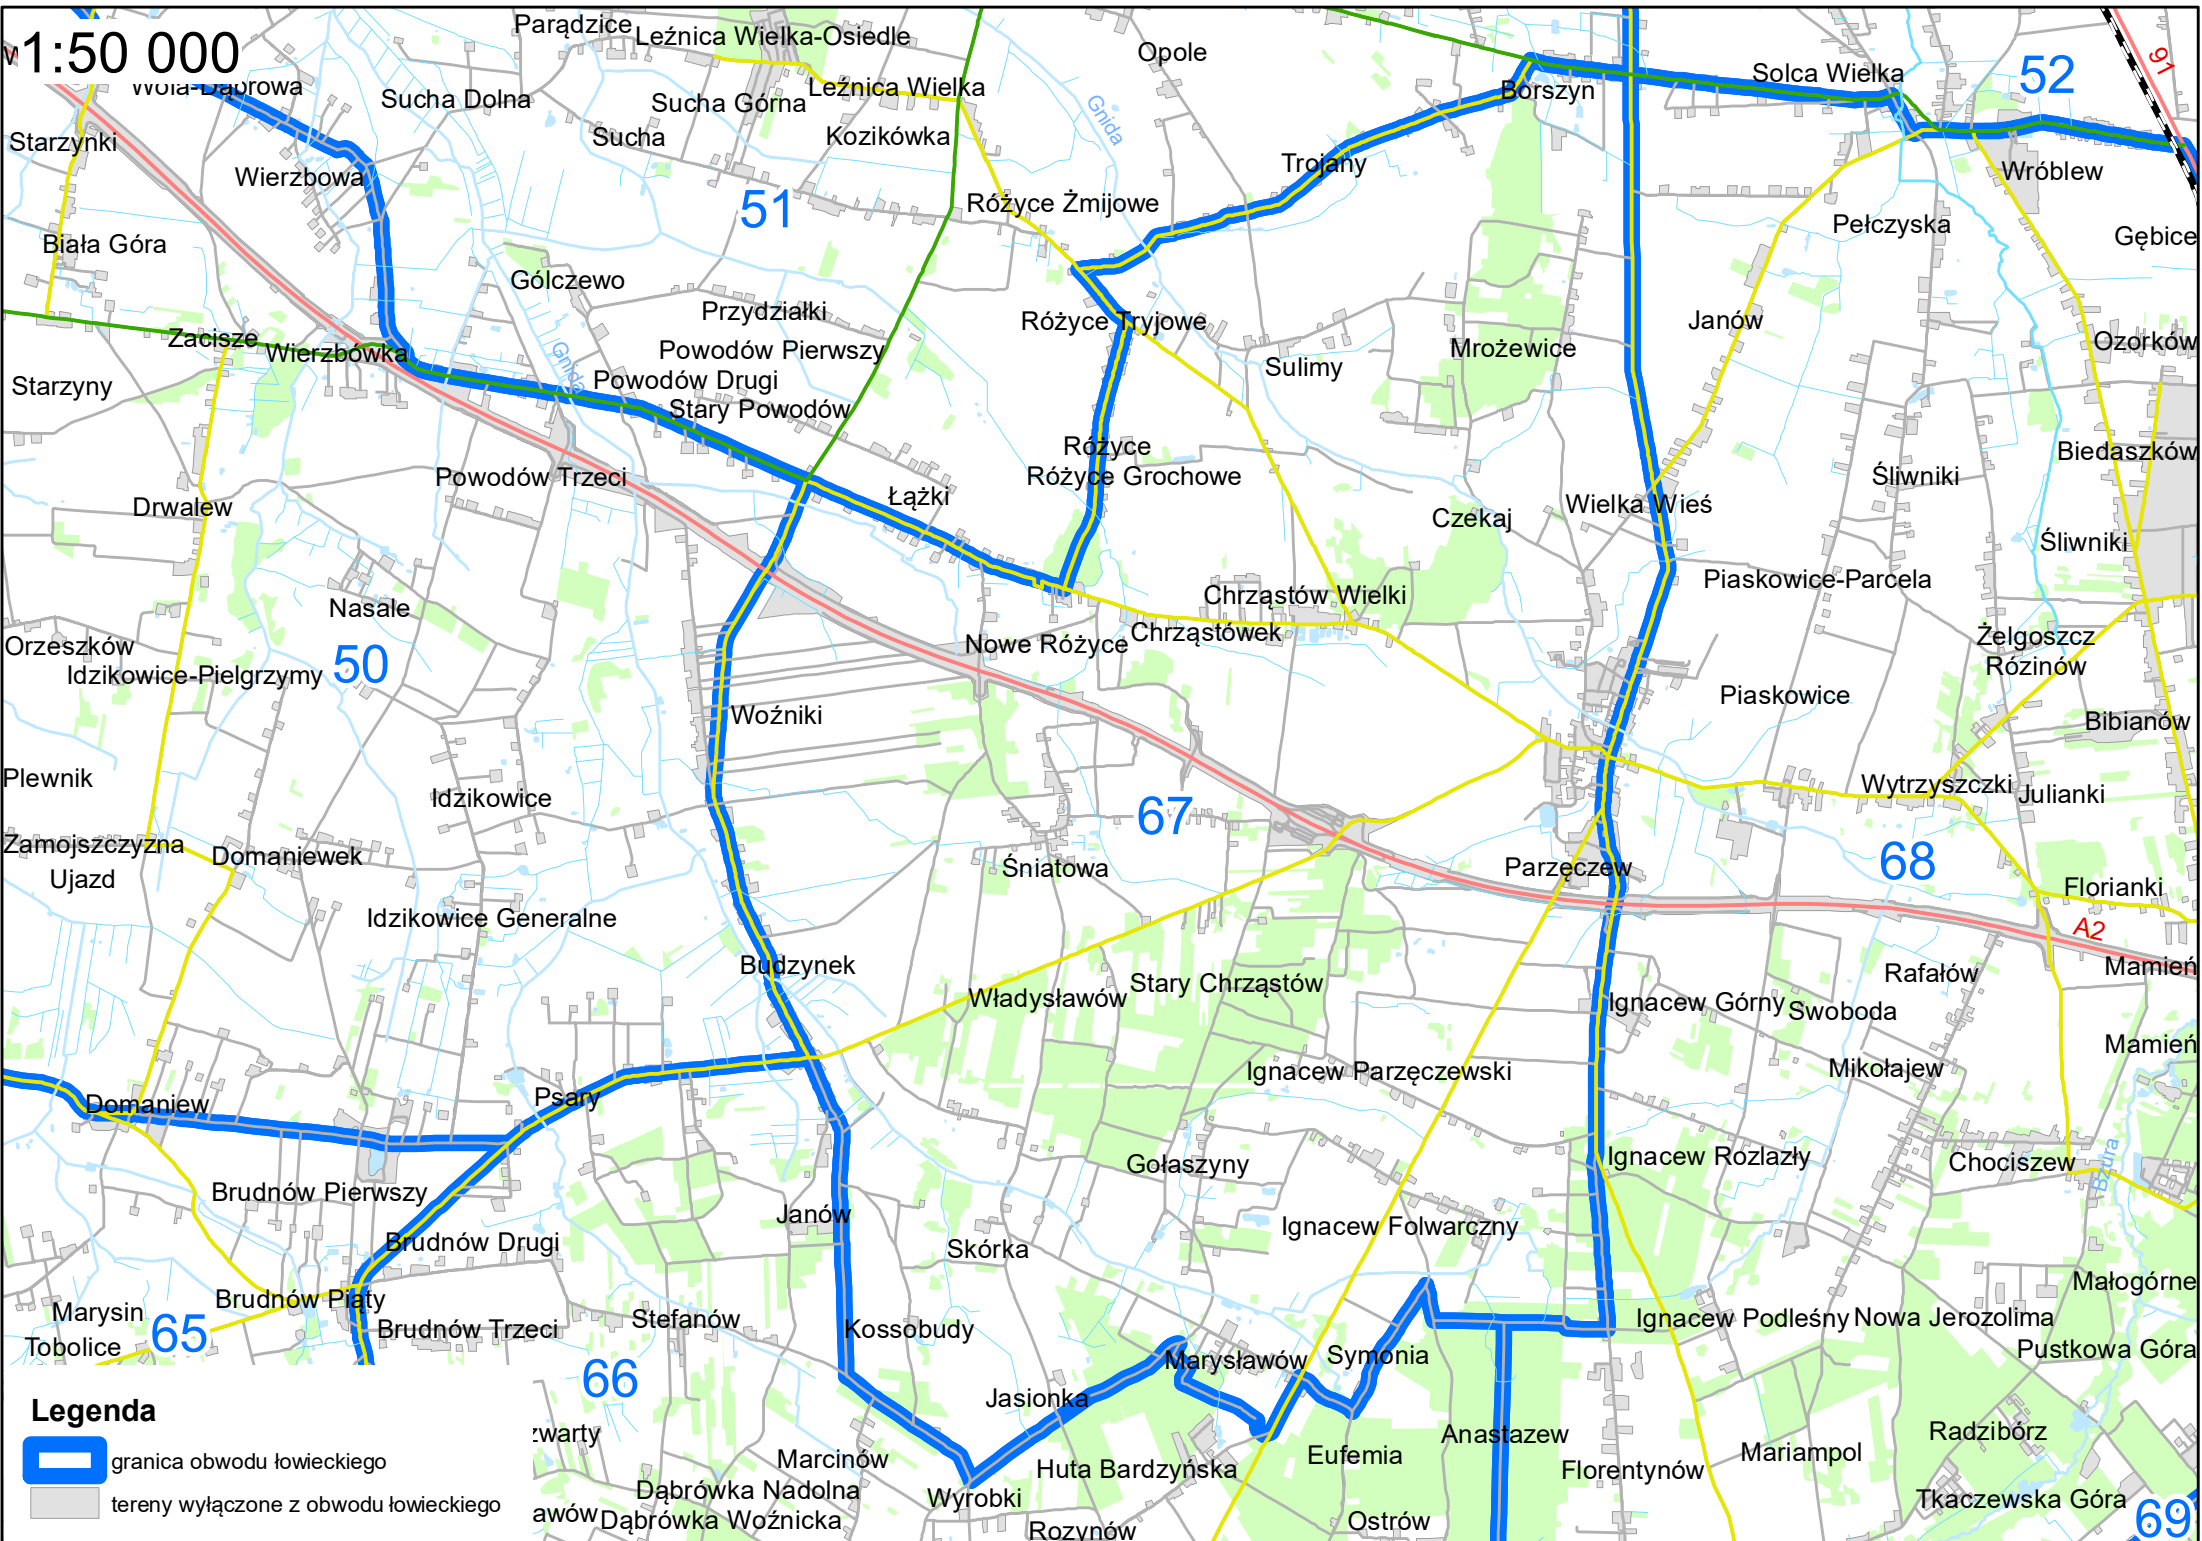

1:60 000

Legenda

-  granica obwodu łowieckiego
-  tereny wyłączone z obwodu łowieckiego

83 Charchów Pański 84 Nowy Pudłów 85 Pustkowie

1:60 000

Legenda

-  granica obwodu łowieckiego
-  tereny wyłączone z obwodu łowieckiego

1:60 000

- Legenda**
-  granica obwodu łowieckiego
 -  tereny wyłączone z obwodu łowieckiego

1:50 000

Cztery Cnarypy
Plewnik Ujazd

Legenda

-  granica obwodu łowieckiego
-  tereny wyłączone z obwodu łowieckiego

1:50 000

Legenda

-  granica obwodu łowieckiego
-  tereny wyłączone z obwodu łowieckiego

Map labels include: Parądzice, Leżnica Wielka-Osiedle, Opole, Sucha Dolna, Sucha Górna, Leżnica Wielka, Kozikówka, Borszyn, Solca Wielka, 52, Wróblew, Gębice, Starzyńki, Wierzbowa, Różyce Żmijowe, Trojany, Pełczyska, Janów, Wierzbówka, Różyce Tryjowe, Sulimy, Mrożewice, Janów, Osorków, Starzyny, Powodów Pierwszy, Powodów Drugi, Stary Powodów, Różyce Grochowe, Czekań, Wielka Wieś, Śliwniki, Biedaszków, Drwałew, Powodów Trzeci, Łążki, Nowe Różyce, Chrzastów Wielki, Chrzastówek, Piaskowice-Parcela, Śliwniki, Nasale, Woźniki, Sniatowa, Chrzastów, Piaskowice, Żelgoszcz, Różinów, Bibianów, Orzeszków, Idzikowice-Pielgrzymy, 50, Idzikowice, Idzikowice Generalne, Włodysławów, Stary Chrzastów, Paręczew, Wytrzysszczki, Julianki, Plewnik, Zamojszczyzna, Domaniewek, Domaniew, Psary, Budzynek, Sniatowa, 67, Paręczew, 68, Florianki, Ujazd, Idzikowice Generalne, Włodysławów, Stary Chrzastów, Ignacew Górny Swoboda, Rafałów, Mamień, Mamień, Domaniew, Brudnów Pierwszy, Brudnów Drugi, Janów, Ignacew Paręczewski, Mikołajew, Ignacew Rozlazły, Chociszew, Brudnów Piąty, Brudnów Trzeci, Stefanów, Skórka, Ignacew Folwarczny, Ignacew Podlesny, Nowa Jerozolima, Małogórne, Marysin, Tobolice, 65, Brudnów Trzeci, Kossobudy, Marysławów, Symonia, Ignacew Podlesny, Nowa Jerozolima, Pustkowa Góra, zwały, Dąbrówka Nadołna, Wyrobki, Huta Bardzińska, Eufemia, Anastazew, Florentynów, Mariampol, Radzibórz, Dąbrówka Woźnicka, Rozynów, Ostrów, Tłaczewska Góra, 69