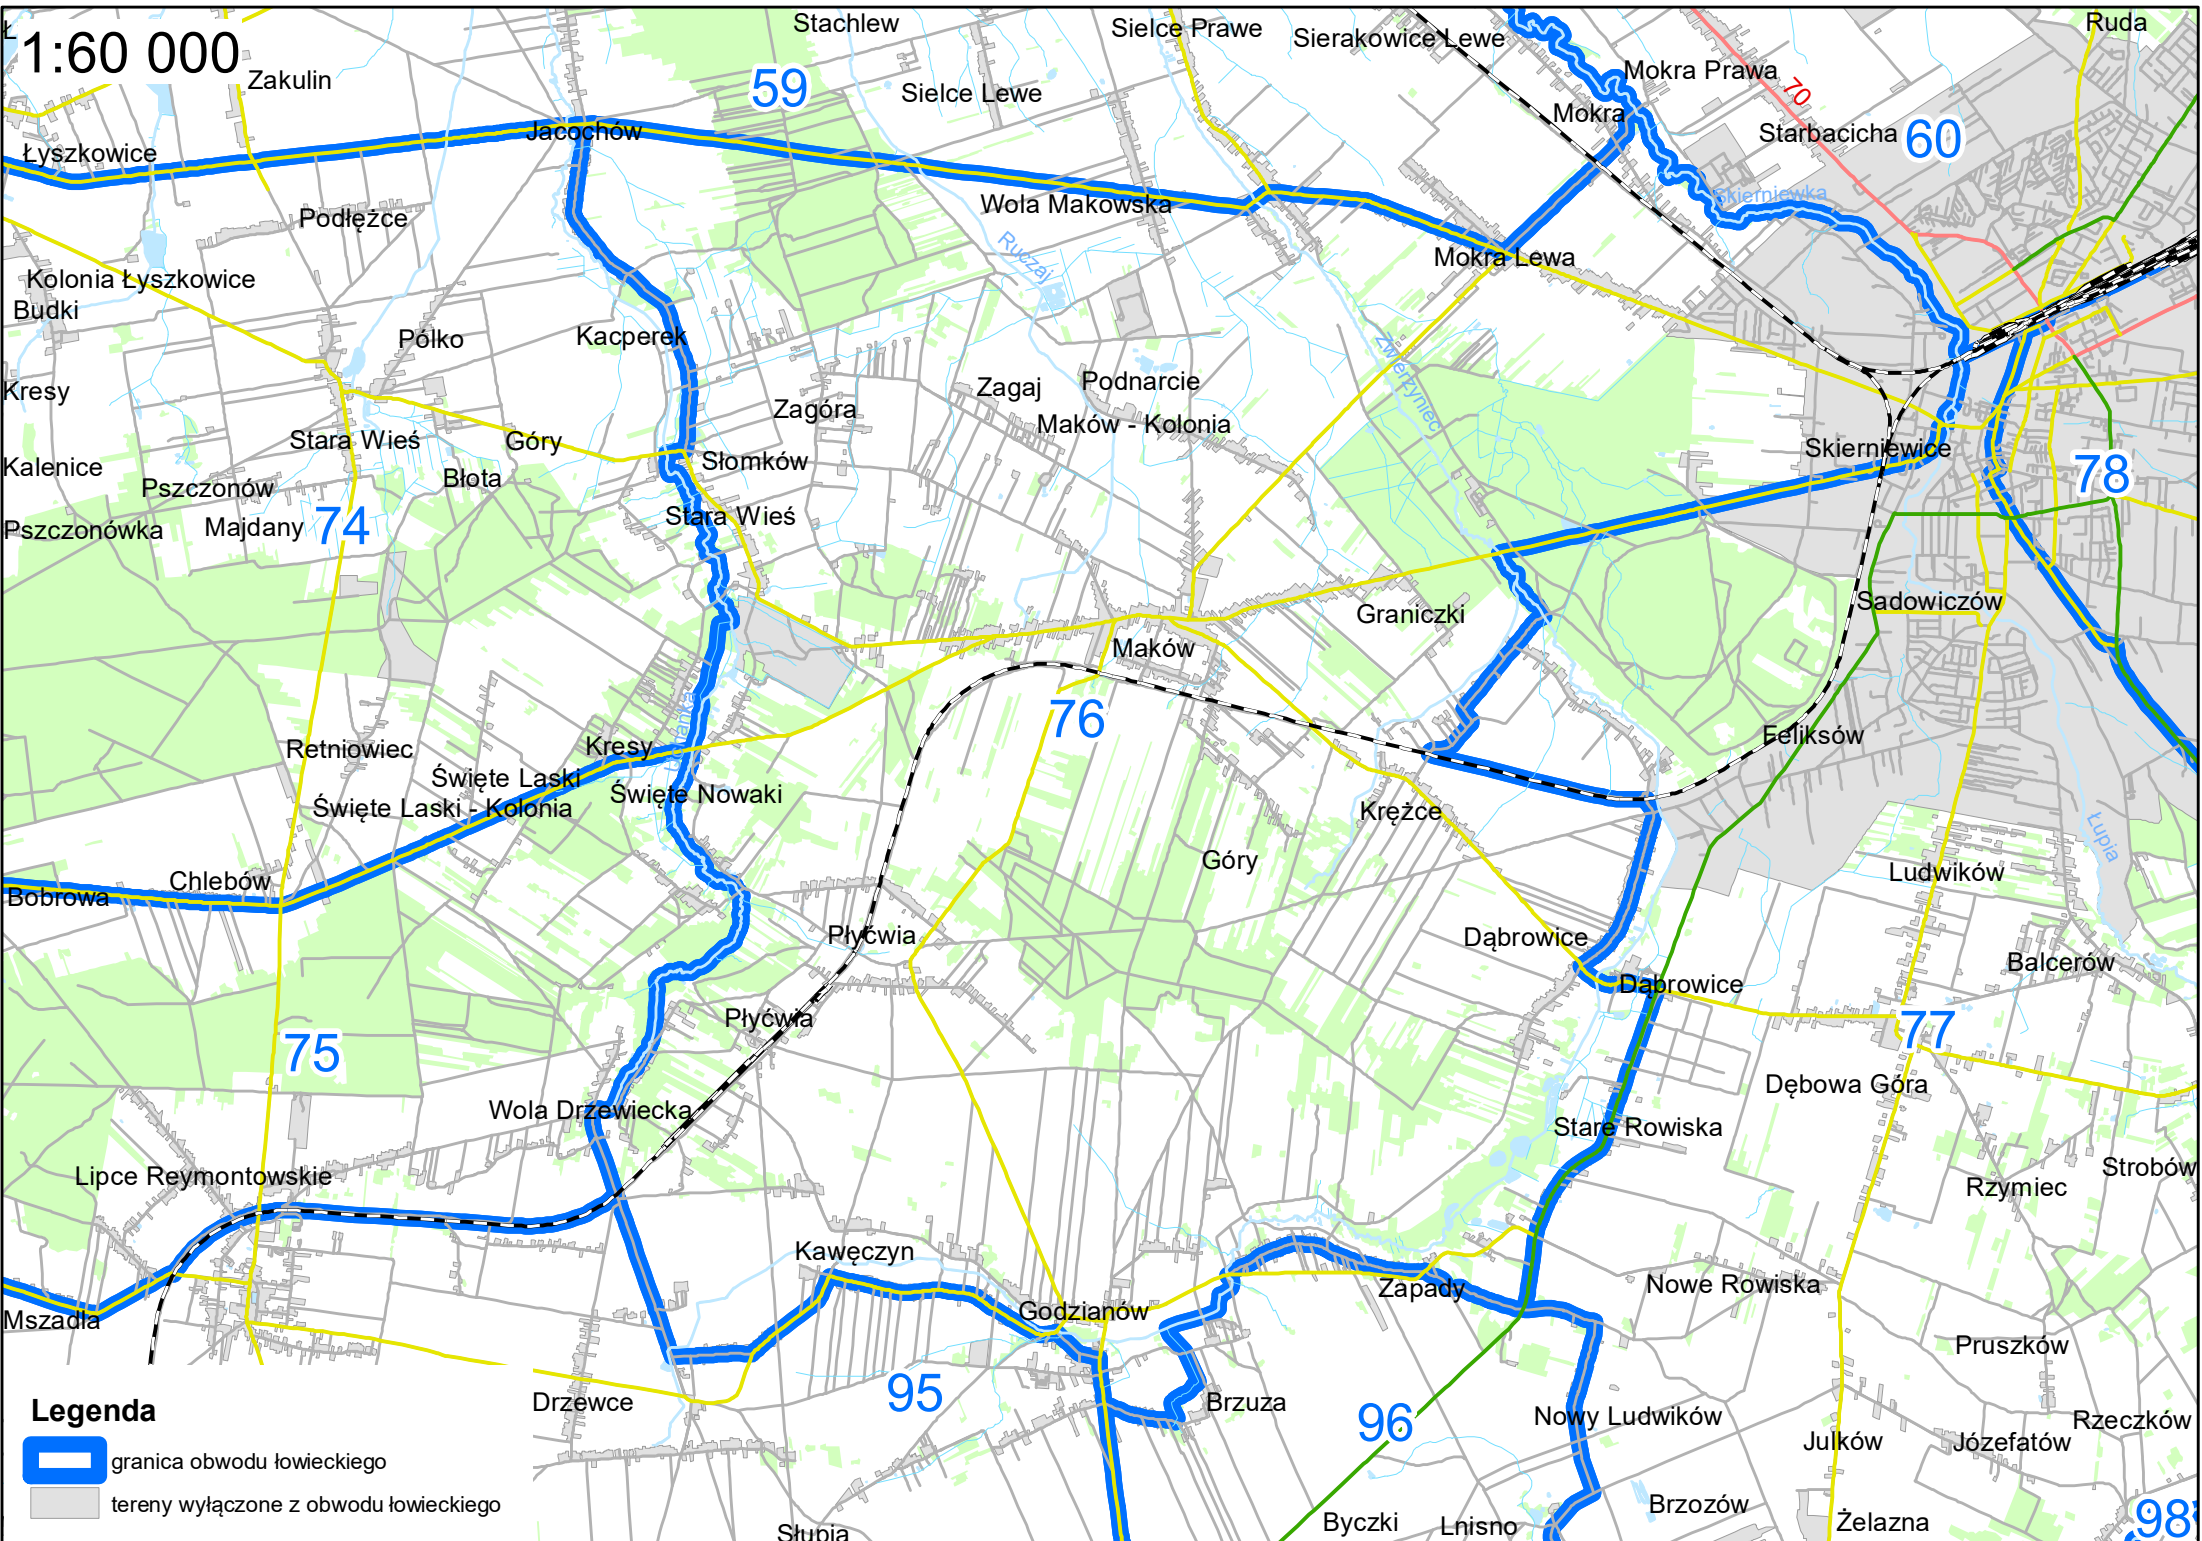

1:60 000

Legenda

- granica obwodu łowieckiego
- tereny wyłączone z obwodu łowieckiego