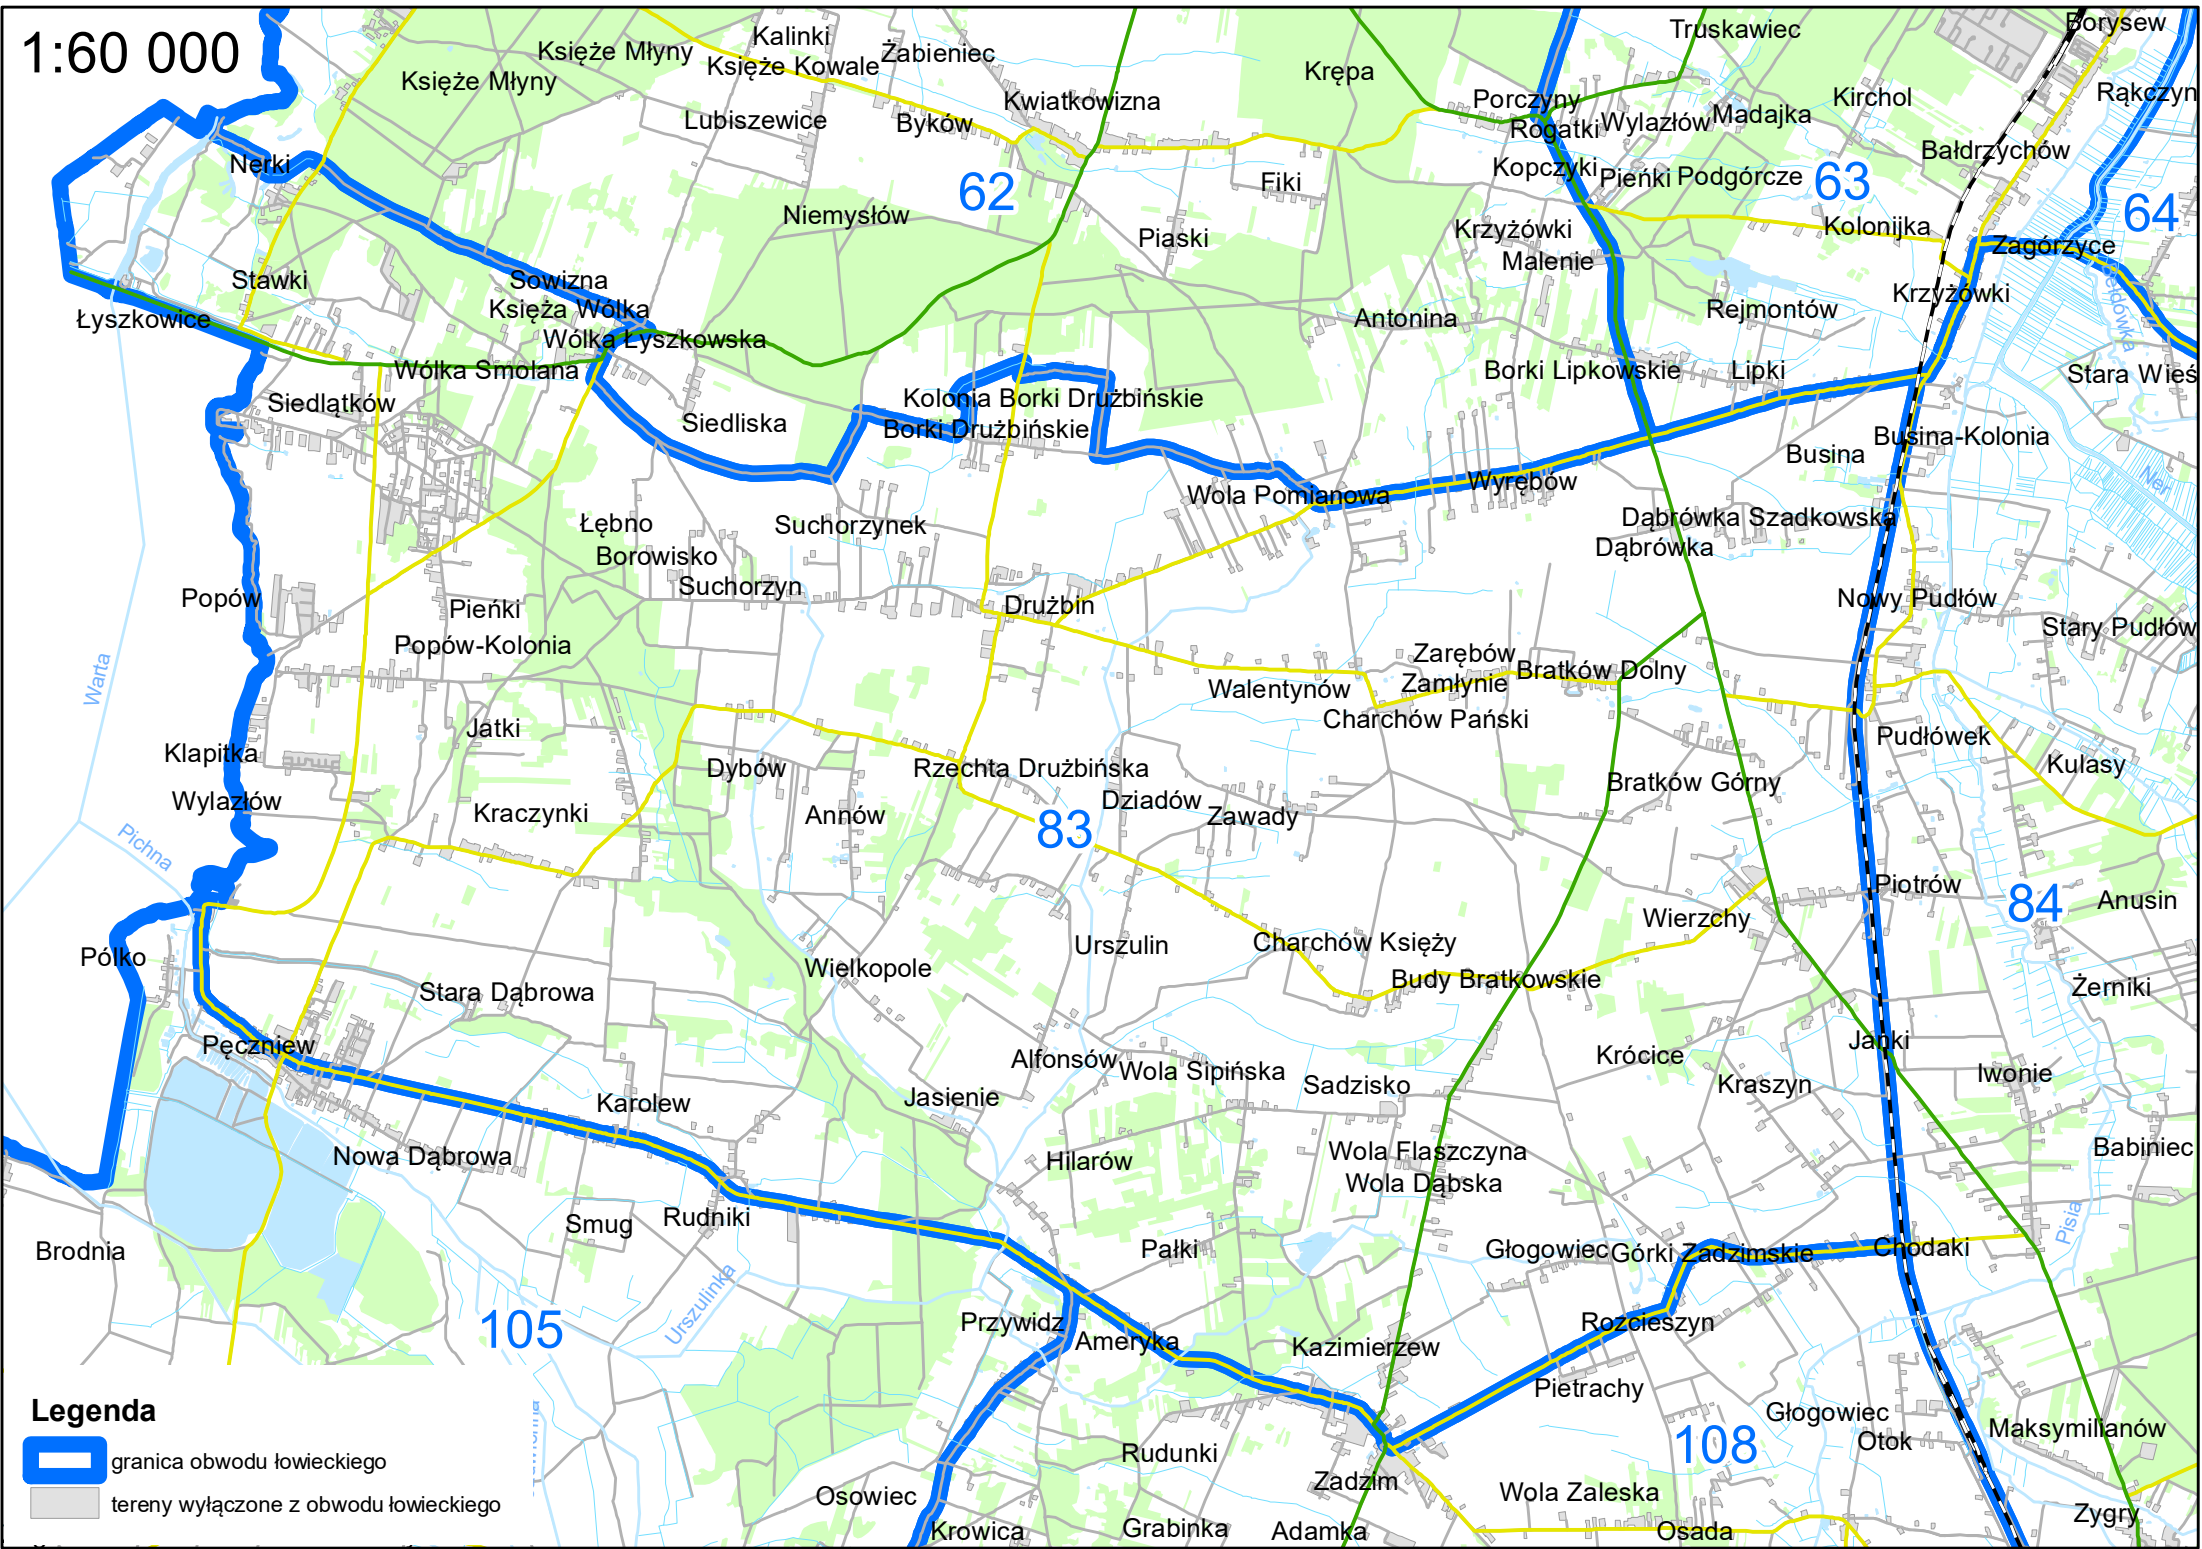

-  granica obwodu łowieckiego
-  tereny wyłączone z obwodu łowieckiego

1:50 000

Legenda

-  granica obwodu łowieckiego
-  tereny wyłączone z obwodu łowieckiego

1:50 000

Legenda

-  granica obwodu łowieckiego
-  tereny wyłączone z obwodu łowieckiego

1:50 000

Legenda

-  granica obwodu łowieckiego
-  tereny wyłączone z obwodu łowieckiego

1:60 000

Legenda

-  granica obwodu łowieckiego
-  tereny wyłączone z obwodu łowieckiego

1:60 000

Legenda