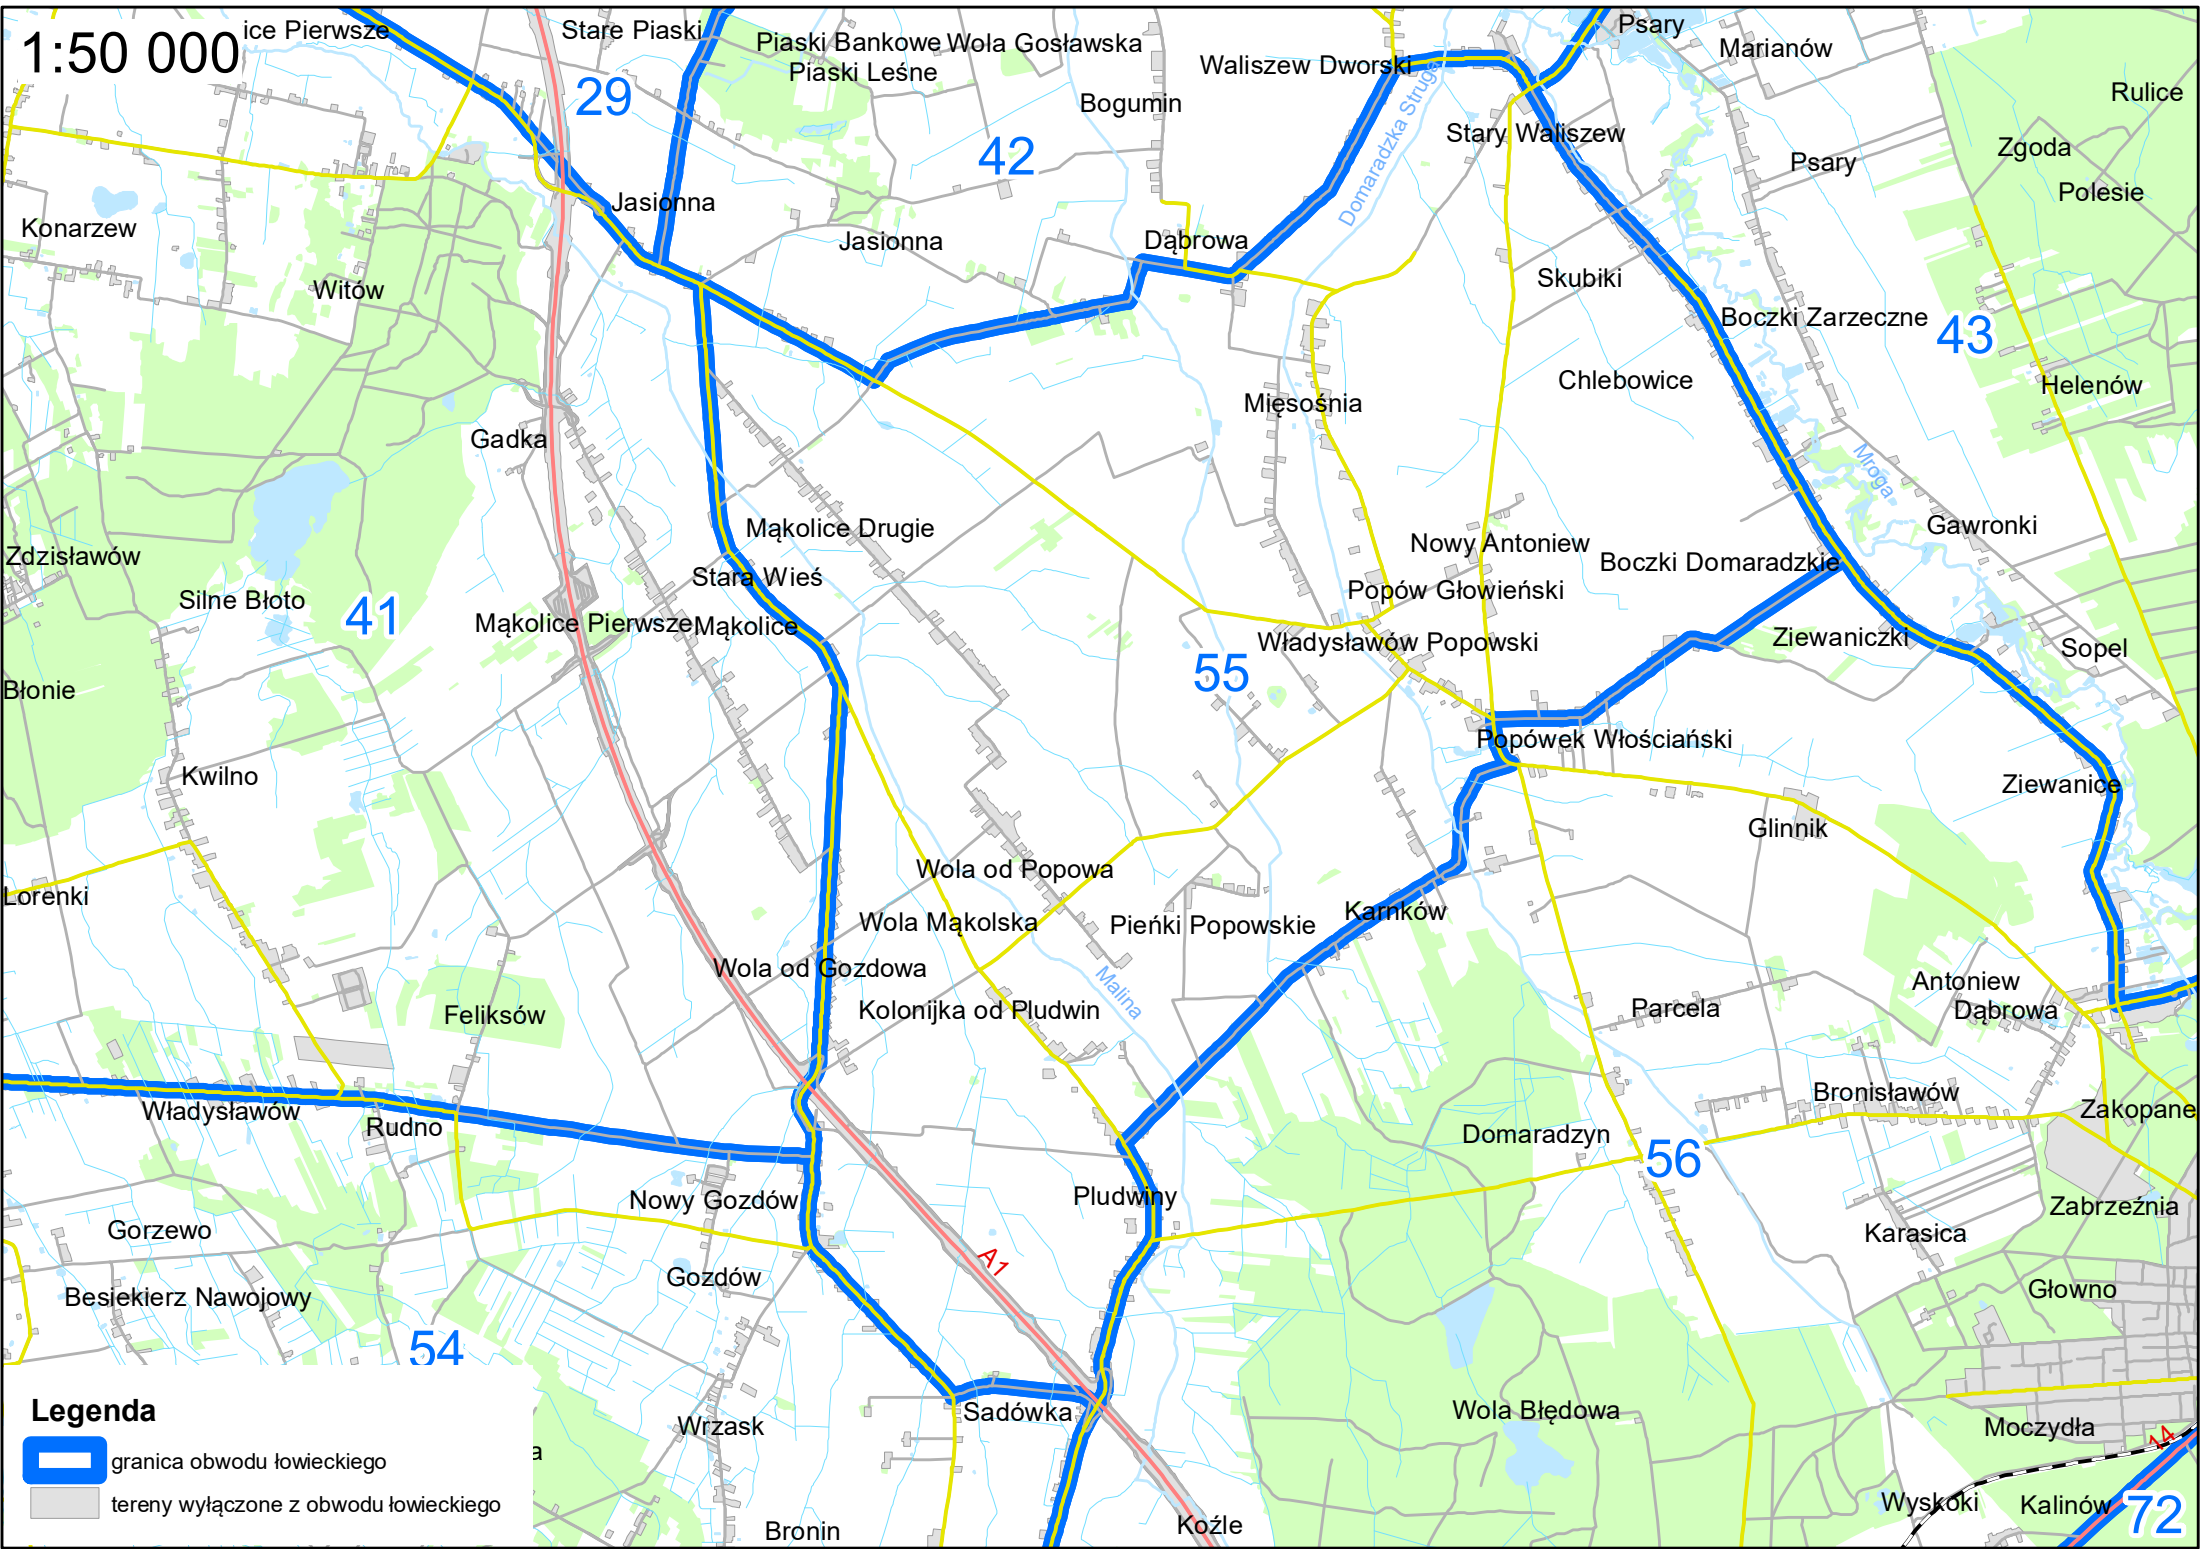

1:50 000

Legenda

- granica obwodu łowieckiego
- tereny wyłączone z obwodu łowieckiego