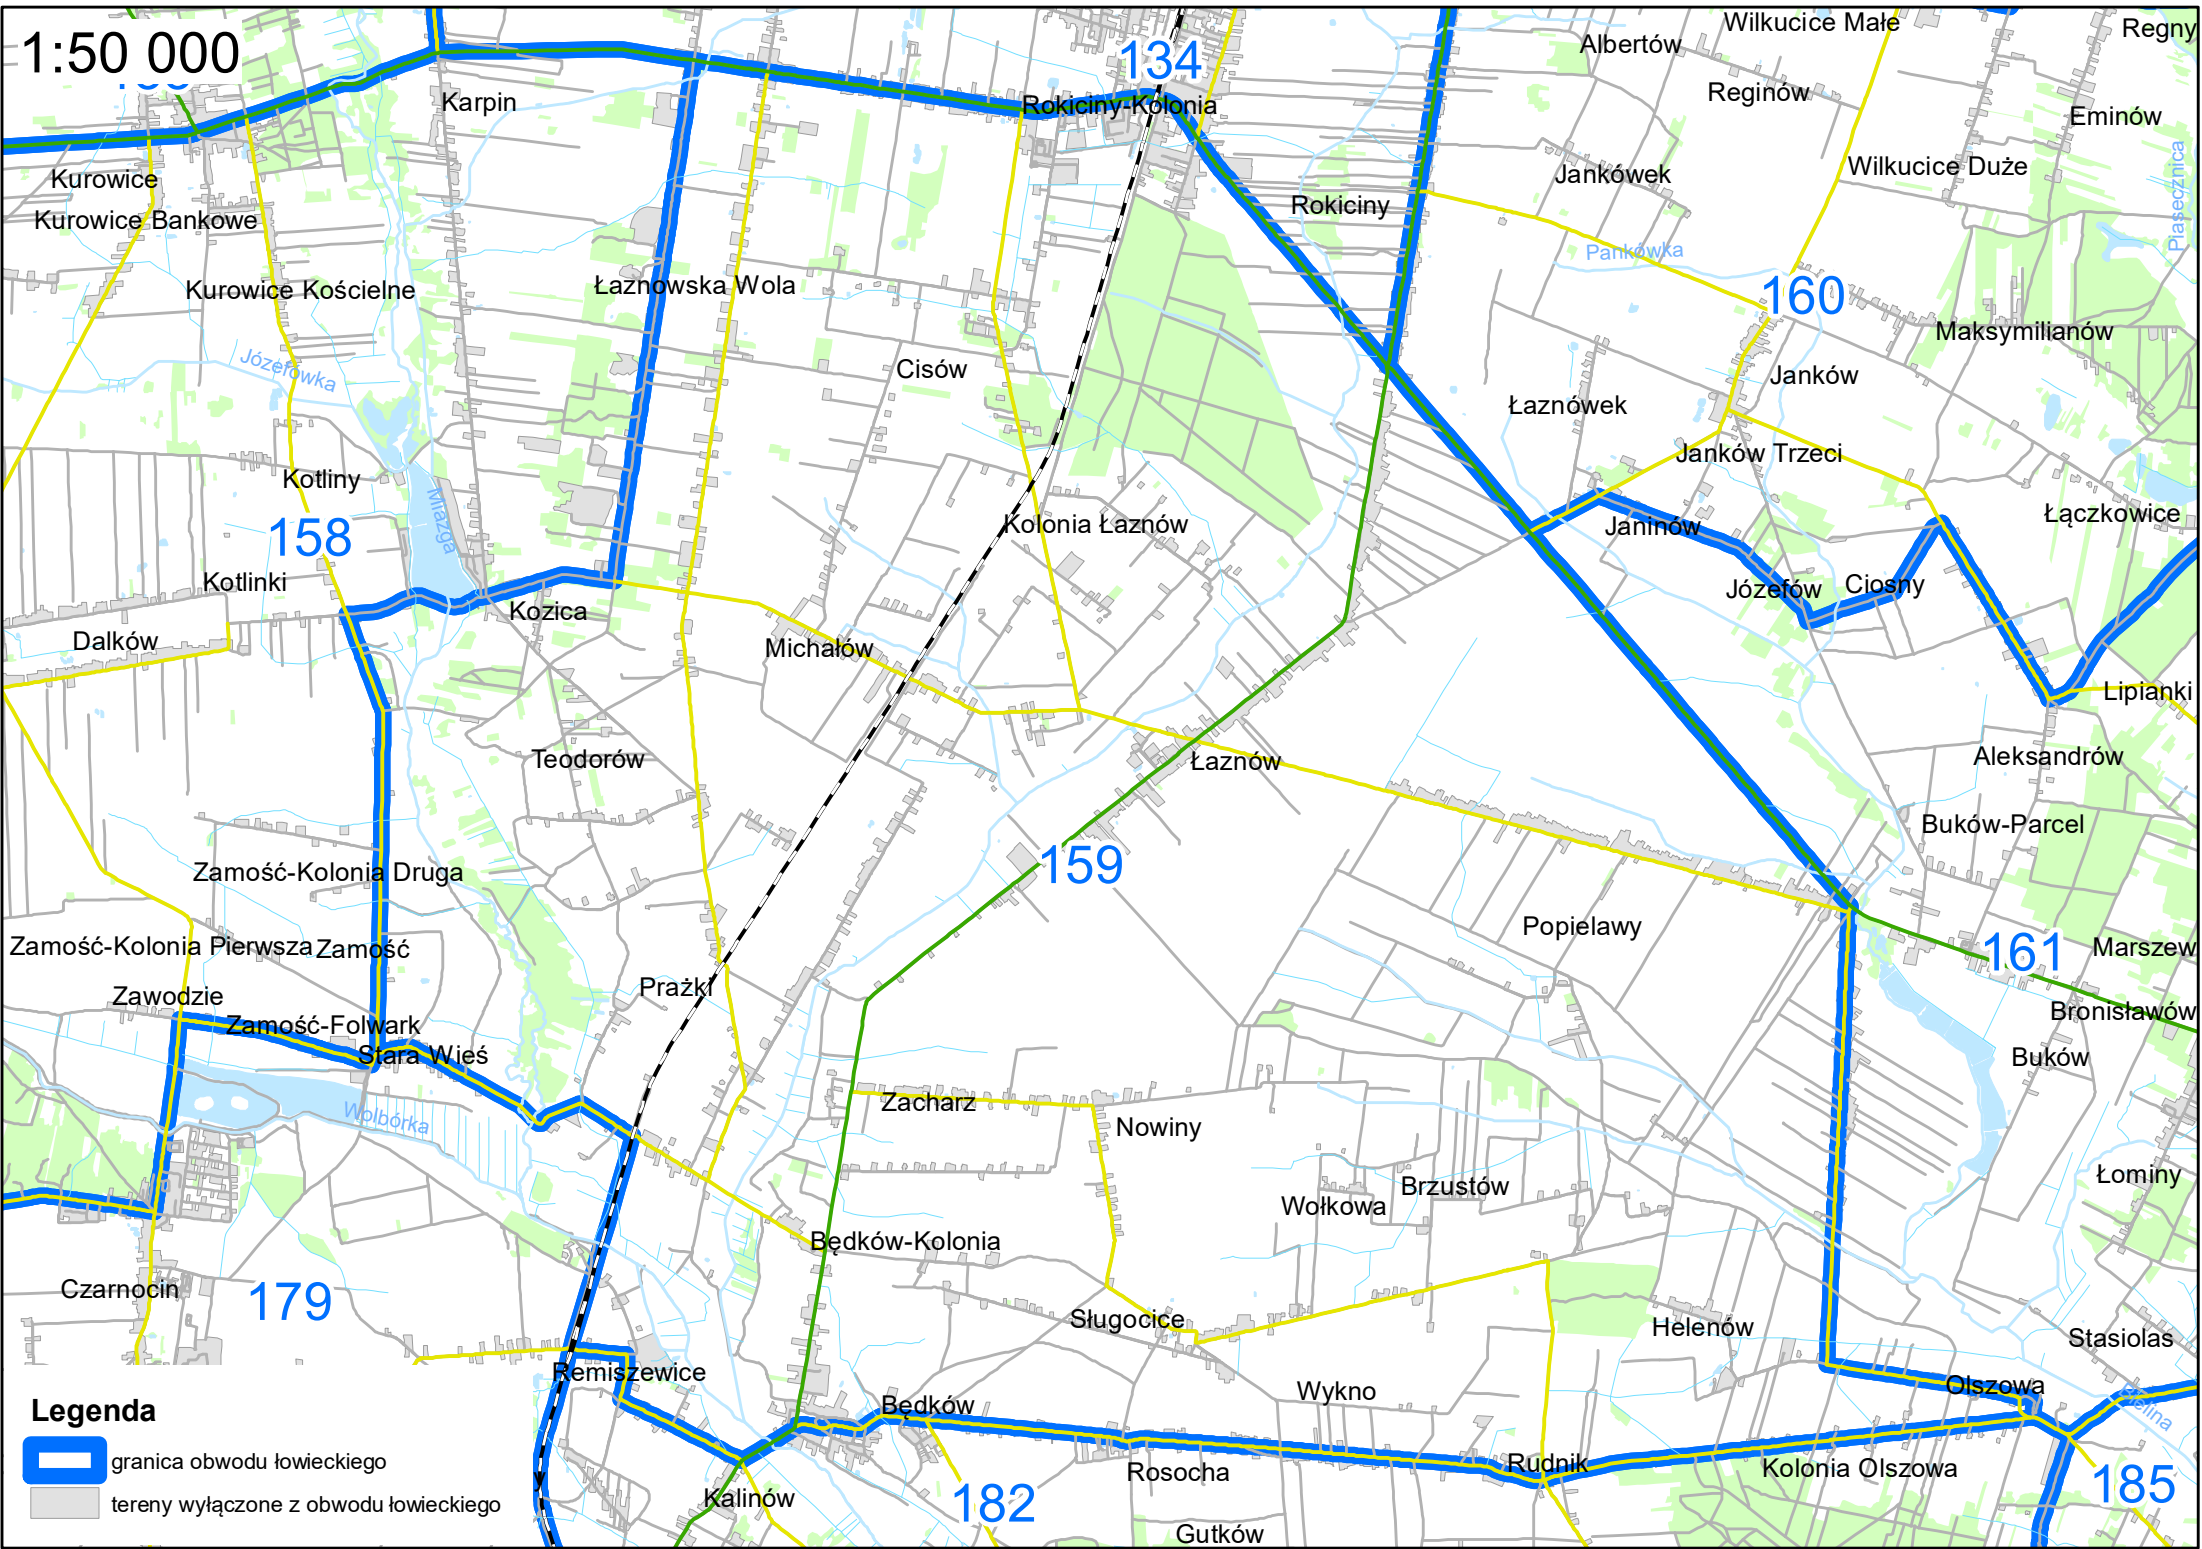

-  granica obwodu łowieckiego
-  tereny wyłączone z obwodu łowieckiego

1:70 000

Legenda

-  granica obwodu łowieckiego
-  tereny wyłączone z obwodu łowieckiego

1:60 000

Legenda

-  granica obwodu łowieckiego
-  tereny wyłączone z obwodu łowieckiego

1:60 000

Legenda

-  granica obwodu łowieckiego
-  tereny wyłączone z obwodu łowieckiego

1:50 000

Legenda

-  granica obwodu łowieckiego
-  tereny wyłączone z obwodu łowieckiego

1:50 000

Legenda

-  granica obwodu łowieckiego
-  tereny wyłączone z obwodu łowieckiego

1:50 000

Legenda

-  granica obwodu łowieckiego
-  tereny wyłączone z obwodu łowieckiego

1:50 000

Legenda

-  granica obwodu łowieckiego
-  tereny wyłączone z obwodu łowieckiego

Map labels include: Pogorzale Ługi, Będzelin, Mikołajów, Regny, Wilkucice Małe, Wilkucice Duże, Eminów, Albertów, Reginów, Janków, Janków Trzeci, Janinów, Józefów, Ciosny, Aleksandrów, Buków-Parcel, Marszew, Bronisławów, Łominy, Nowe Chrusty, Stefanów, Rokiciny-Kolonia, Rokiciny, Jankówek, Pankówka, Łaznówek, Łaznów, Prażki, Popielawy, Buków, Bronisławów, Konstancin, Ujazd, Skrzynki, Węgrzynowice, Zalesie, Swiniokierz Włociański, Teodorów, Helenów, Bartoszkówka, Nowy Józefów, Józefów Stary, Mierzo, Adamów, Antolin, Budziszewice, Zagórze, Subina, Leszczyny, Wykno, Łączkowice, Młynek, Władysławów, Szymanów, Niewiadów, Zaosie-Bronisławów, Zaosie, Małecz, Ujazd, Mącznik, Ujazd, Skrzynki.