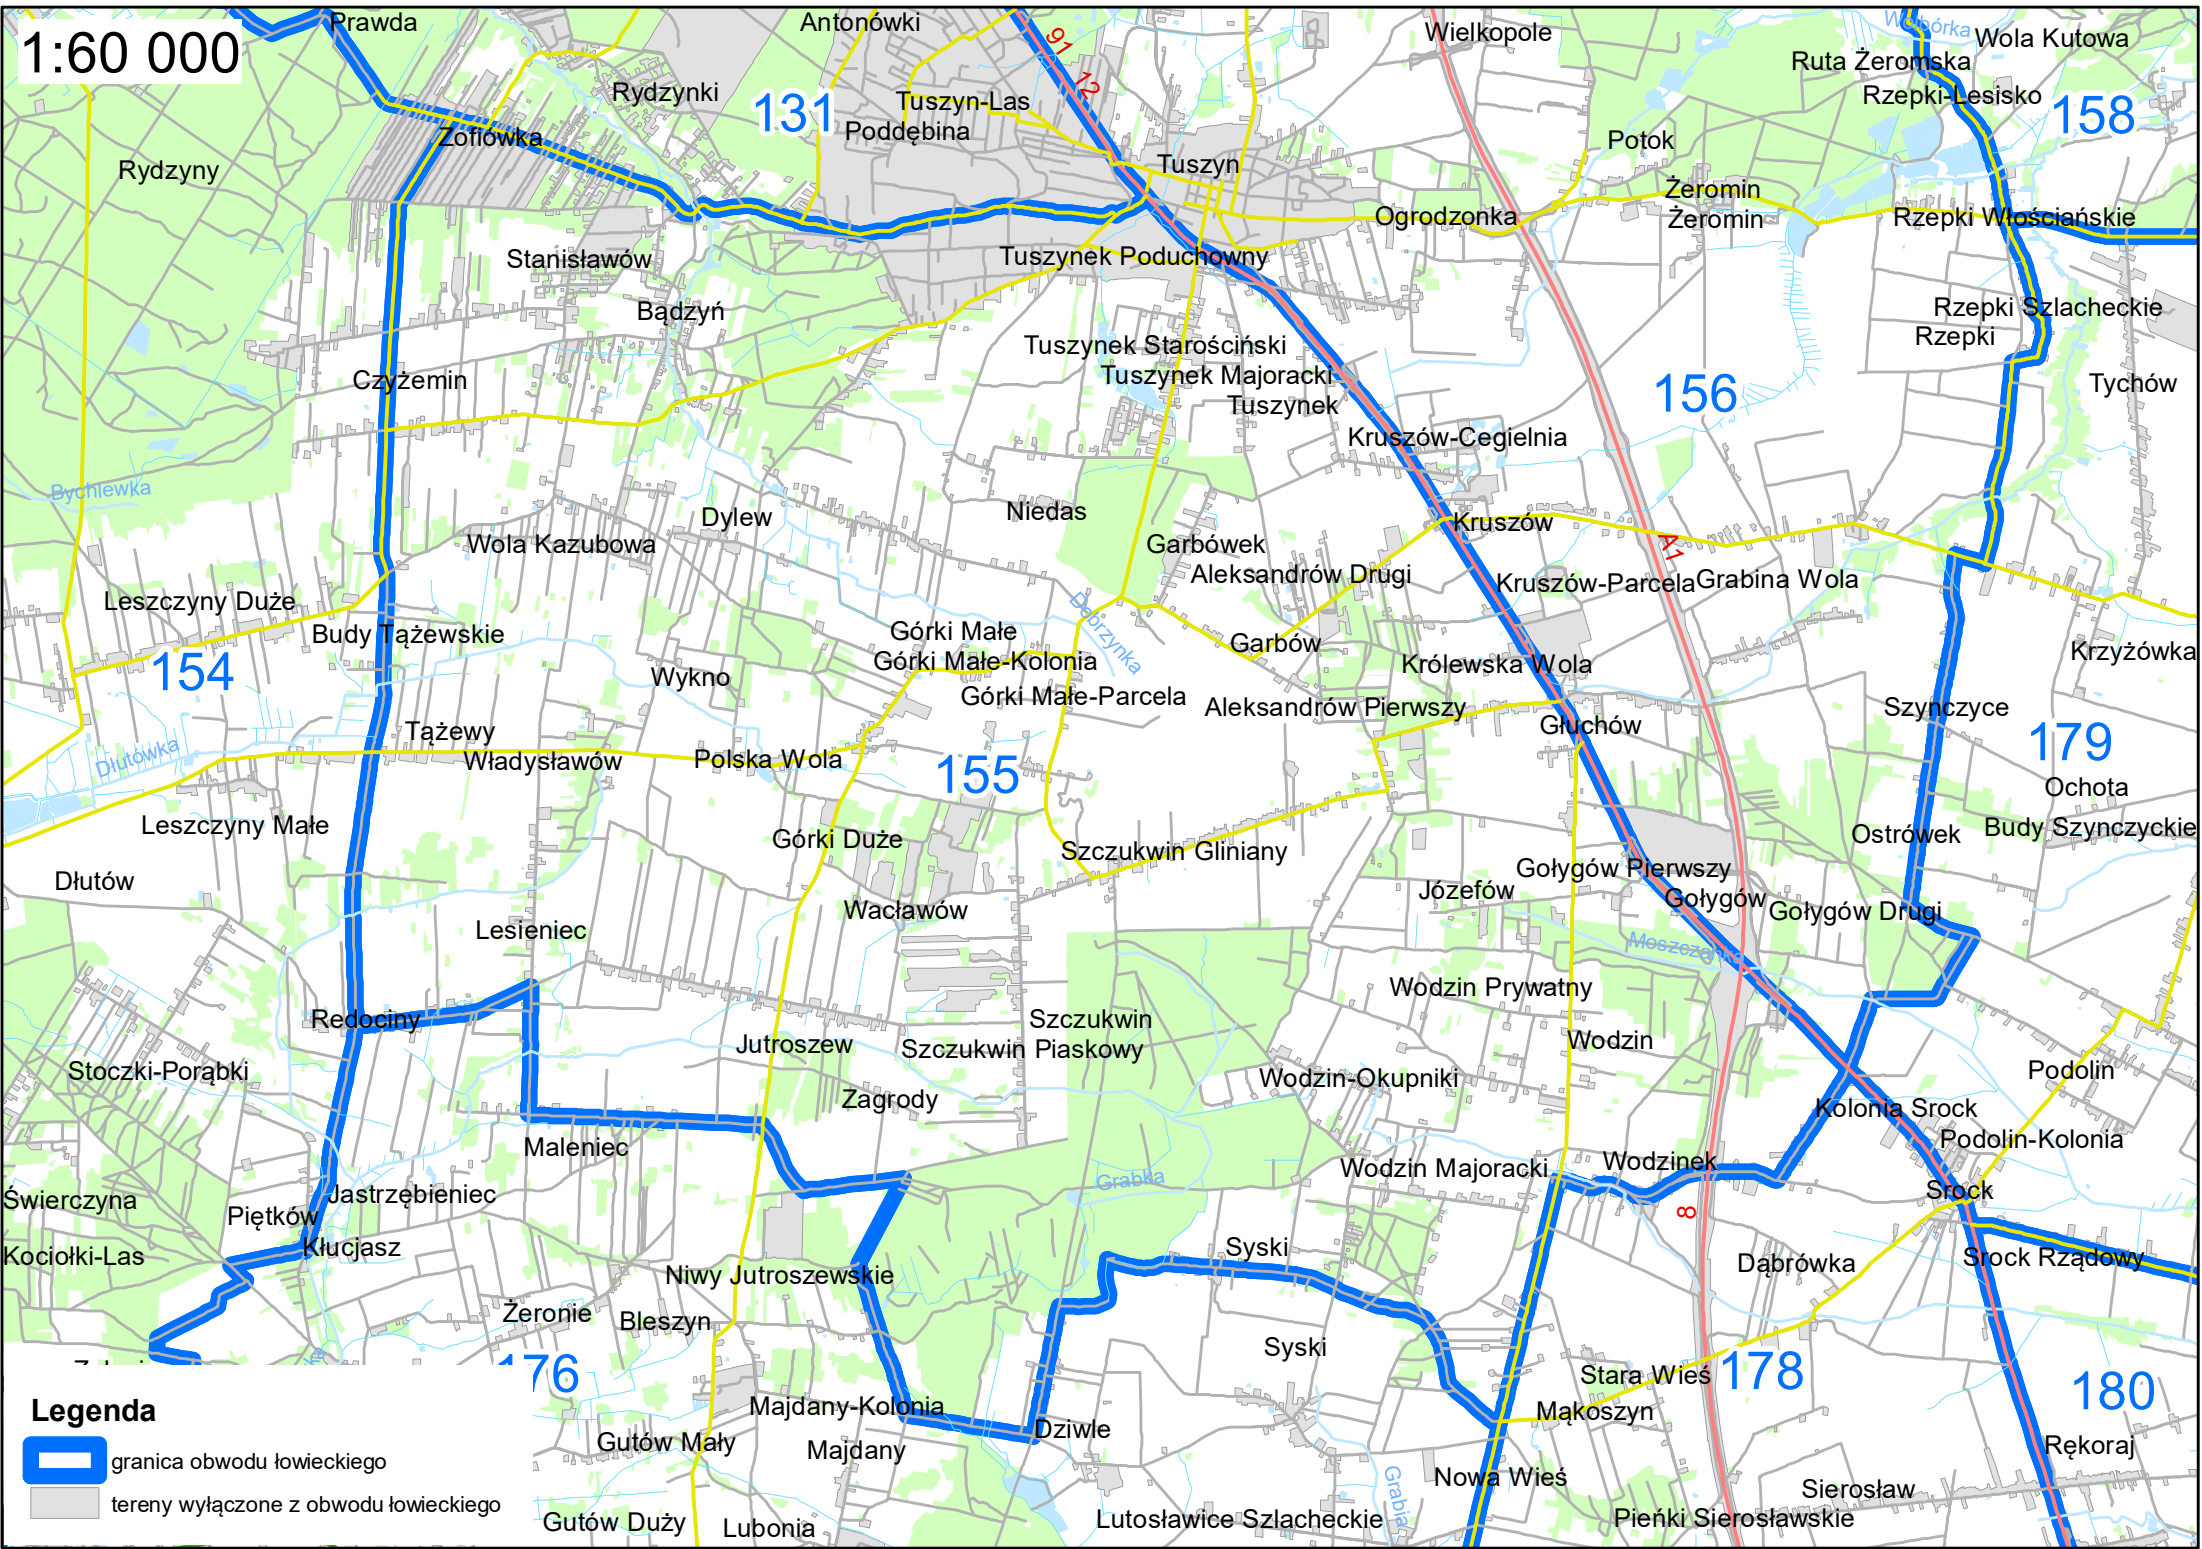

1:60 000

Legenda

- granica obwodu łowieckiego
- tereny wyłączone z obwodu łowieckiego