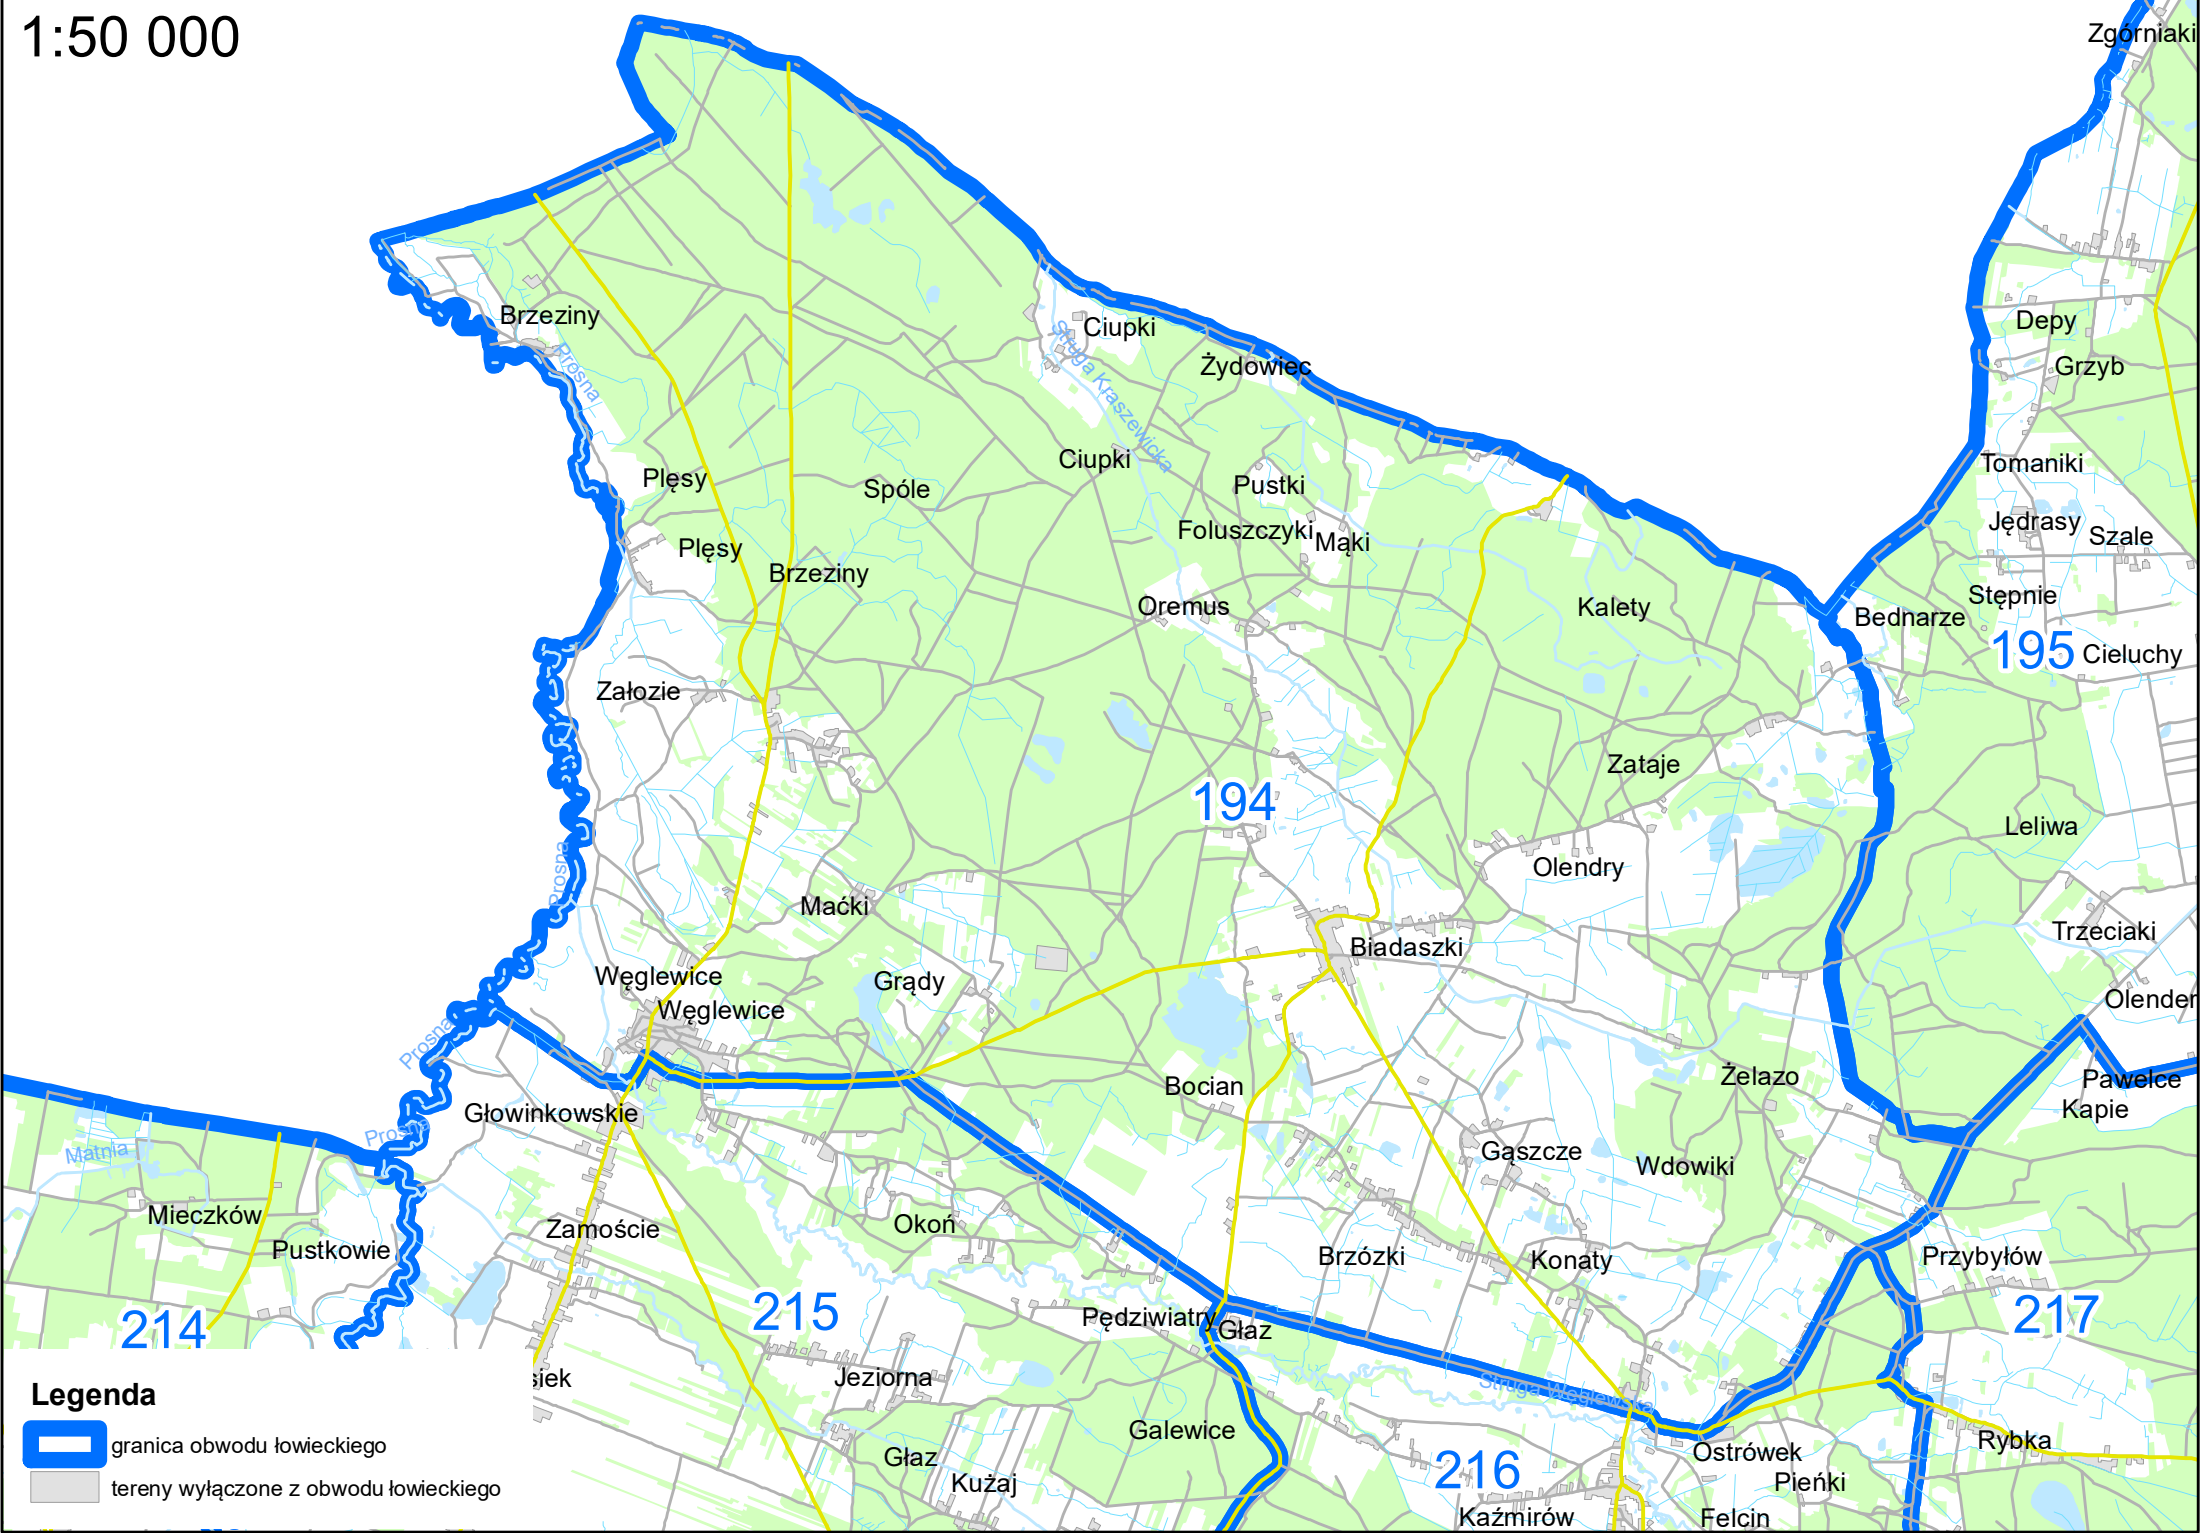

Gapinin

Gapinin

Gapinin

Gapinin

Gapinin

Gapinin

Legenda

-  granica obwodu łowieckiego
-  tereny wyłączone z obwodu łowieckiego

1:50 000

onia 48

191

192

193

212

Legenda

 granica obwodu łowieckiego

 tereny wyłączone z obwodu łowieckiego

1:50 000

Legenda

-  granica obwodu łowieckiego
-  tereny wyłączone z obwodu łowieckiego

1:50 000

Legenda

-  granica obwodu łowieckiego
-  tereny wyłączone z obwodu łowieckiego

1:50 000

Legenda

-  granica obwodu łowieckiego
-  tereny wyłączone z obwodu łowieckiego

1:50 000

Legenda

-  granica obwodu łowieckiego
-  tereny wyłączone z obwodu łowieckiego

1:60 000

- Legenda**
-  granica obwodu łowieckiego
 -  tereny wyłączone z obwodu łowieckiego