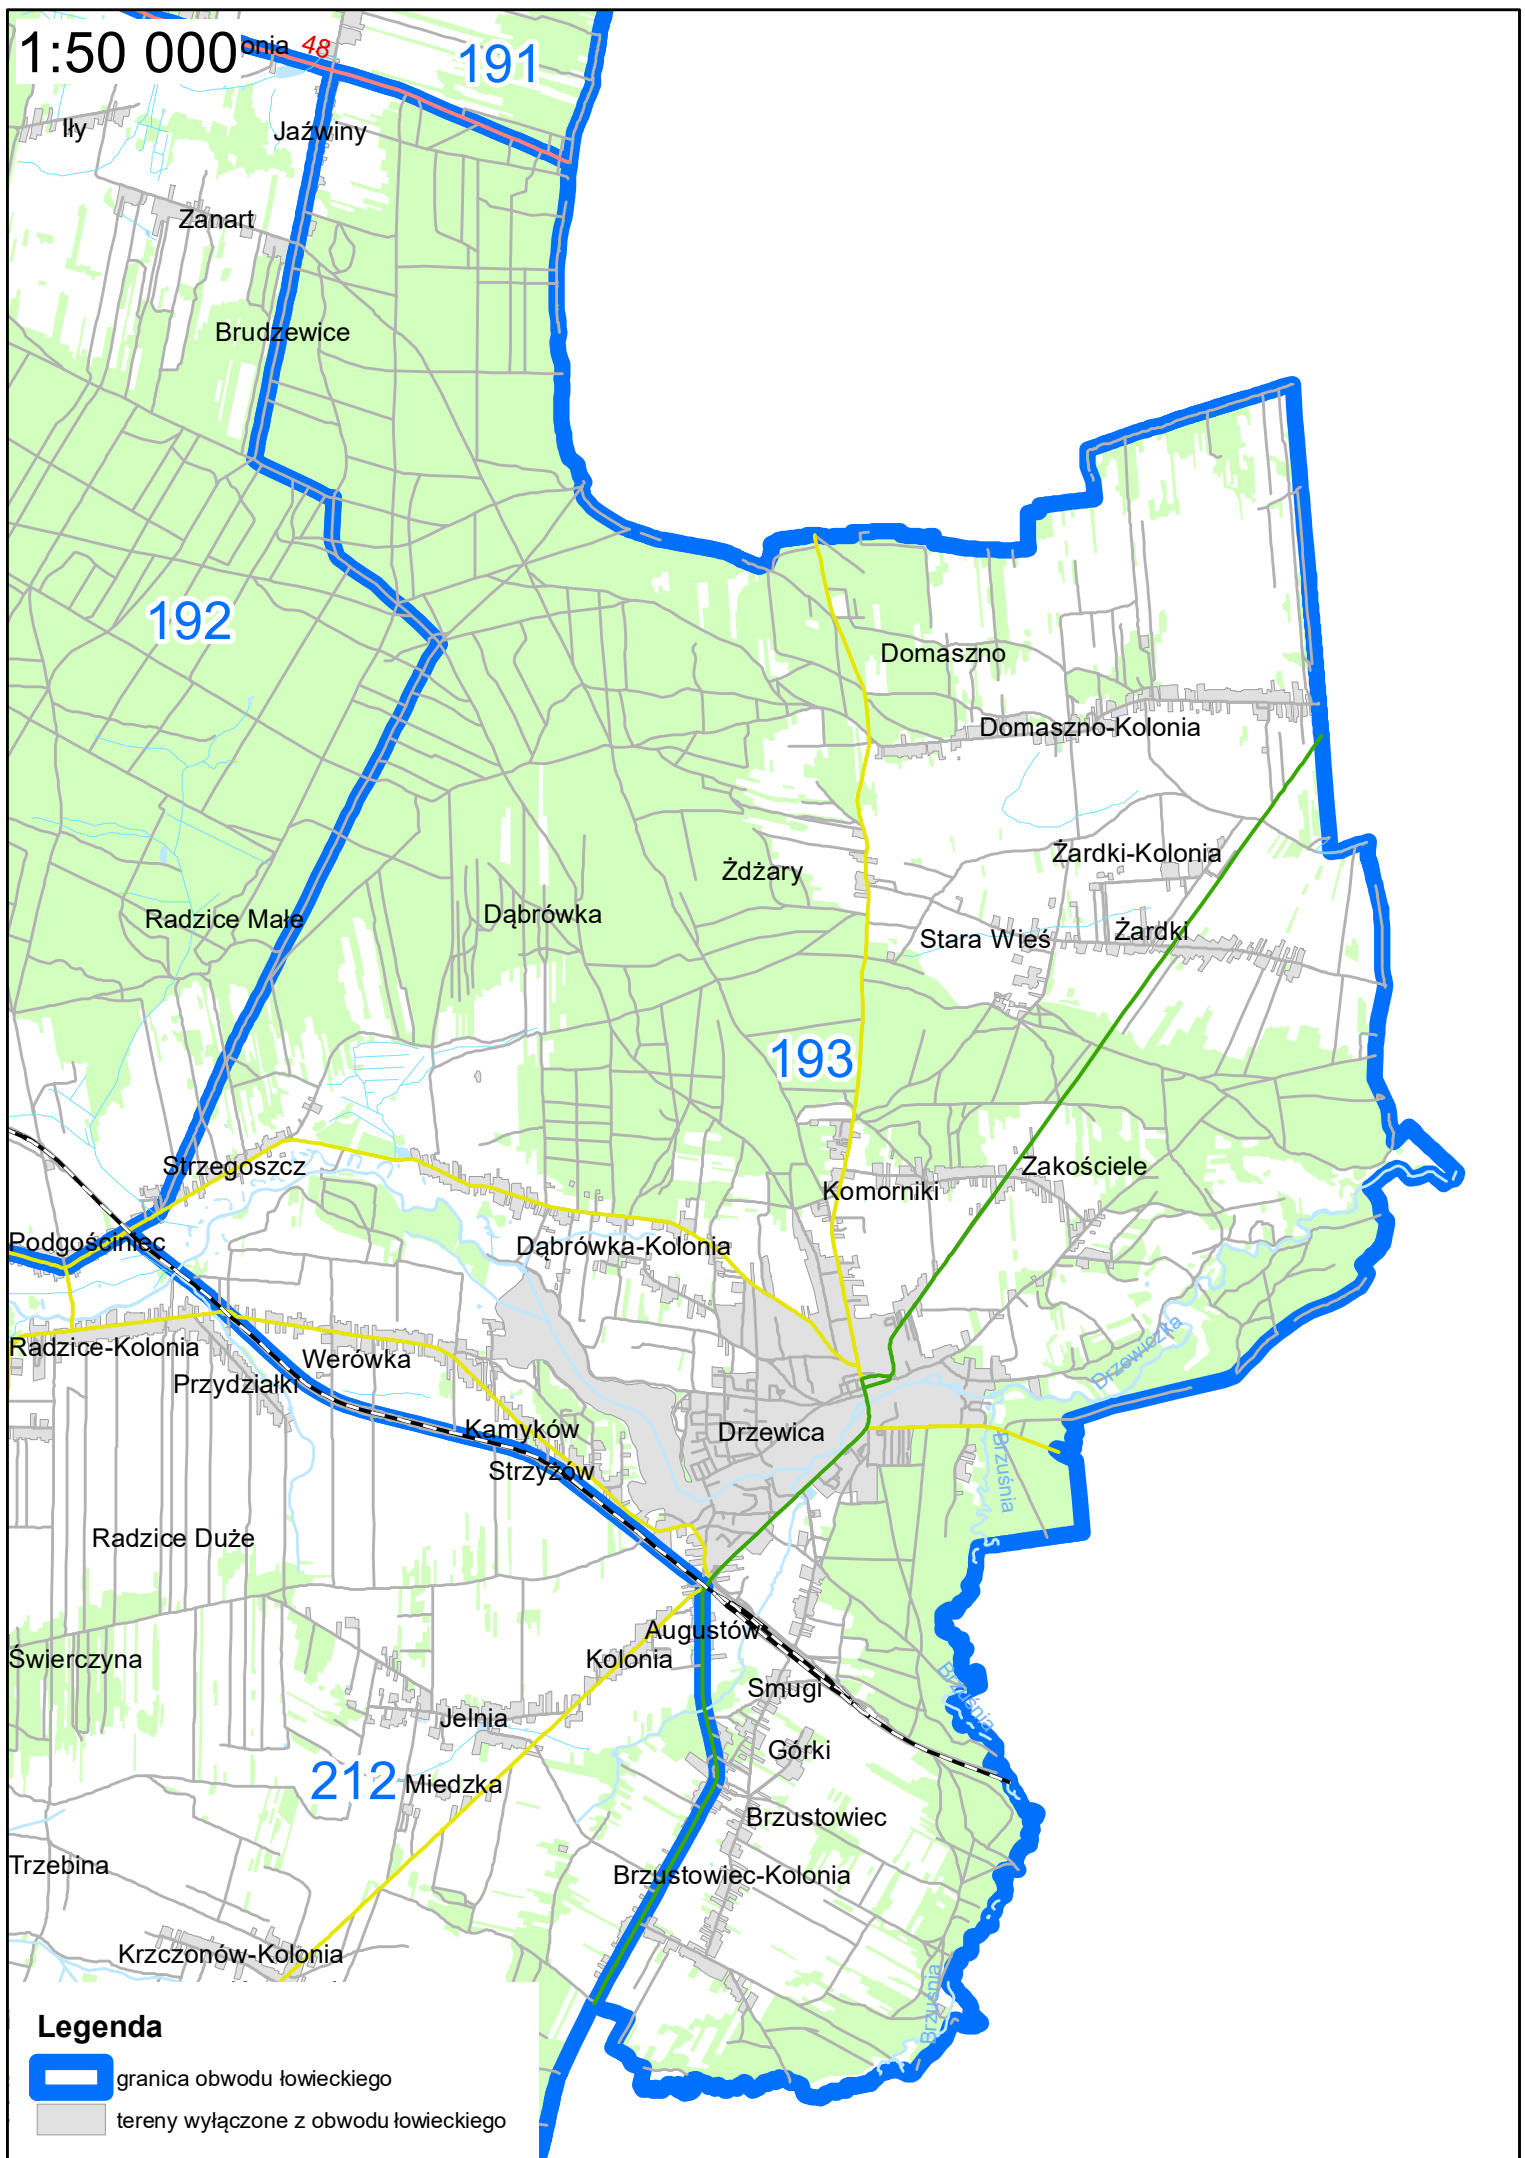

Map labels include: Pogorzale Ługi, Będzelin, Mikołajów, Regny, Wilkucice Małe, Wilkucice Duże, Eminów, Albertów, Reginów, Janków, Janków Trzeci, Janinów, Józefów, Ciosny, Aleksandrów, Buków-Parcel, Marszew, Bronisławów, Łominy, Nowe Chrusty, Stefanów, Rokiciny-Kolonia, Rokiciny, Jankówek, Pankówka, Łaznówek, Łaznów, Prażki, Popielawy, Buków, Bronisławów, Konstancin, Ujazd, Skrzynki, Węgrzynowice, Zalesie, Swiniokierz Włociański, Teodorów, Helenów, Bartoszkówka, Nowy Józefów, Józefów Stary, Mierzo, Adamów, Antolin, Budziszewice, Zagórze, Subina, Leszczyny, Wykno, Łączkowice, Młynek, Władysławów, Szymanów, Niewiadów, Zaosie-Bronisławów, Zaosie, Małecz, Ujazd, Mącznik, Ujazd, Skrzynki.

Gapinin

Gapinin

Gapinin

Gapinin

Gapinin

Gapinin

Legenda

-  granica obwodu łowieckiego
-  tereny wyłączone z obwodu łowieckiego

1:50 000

onia 48

191

192

193

212

Legenda

 granica obwodu łowieckiego

 tereny wyłączone z obwodu łowieckiego

1:50 000

Legenda

-  granica obwodu łowieckiego
-  tereny wyłączone z obwodu łowieckiego

1:50 000

Legenda

-  granica obwodu łowieckiego
-  tereny wyłączone z obwodu łowieckiego