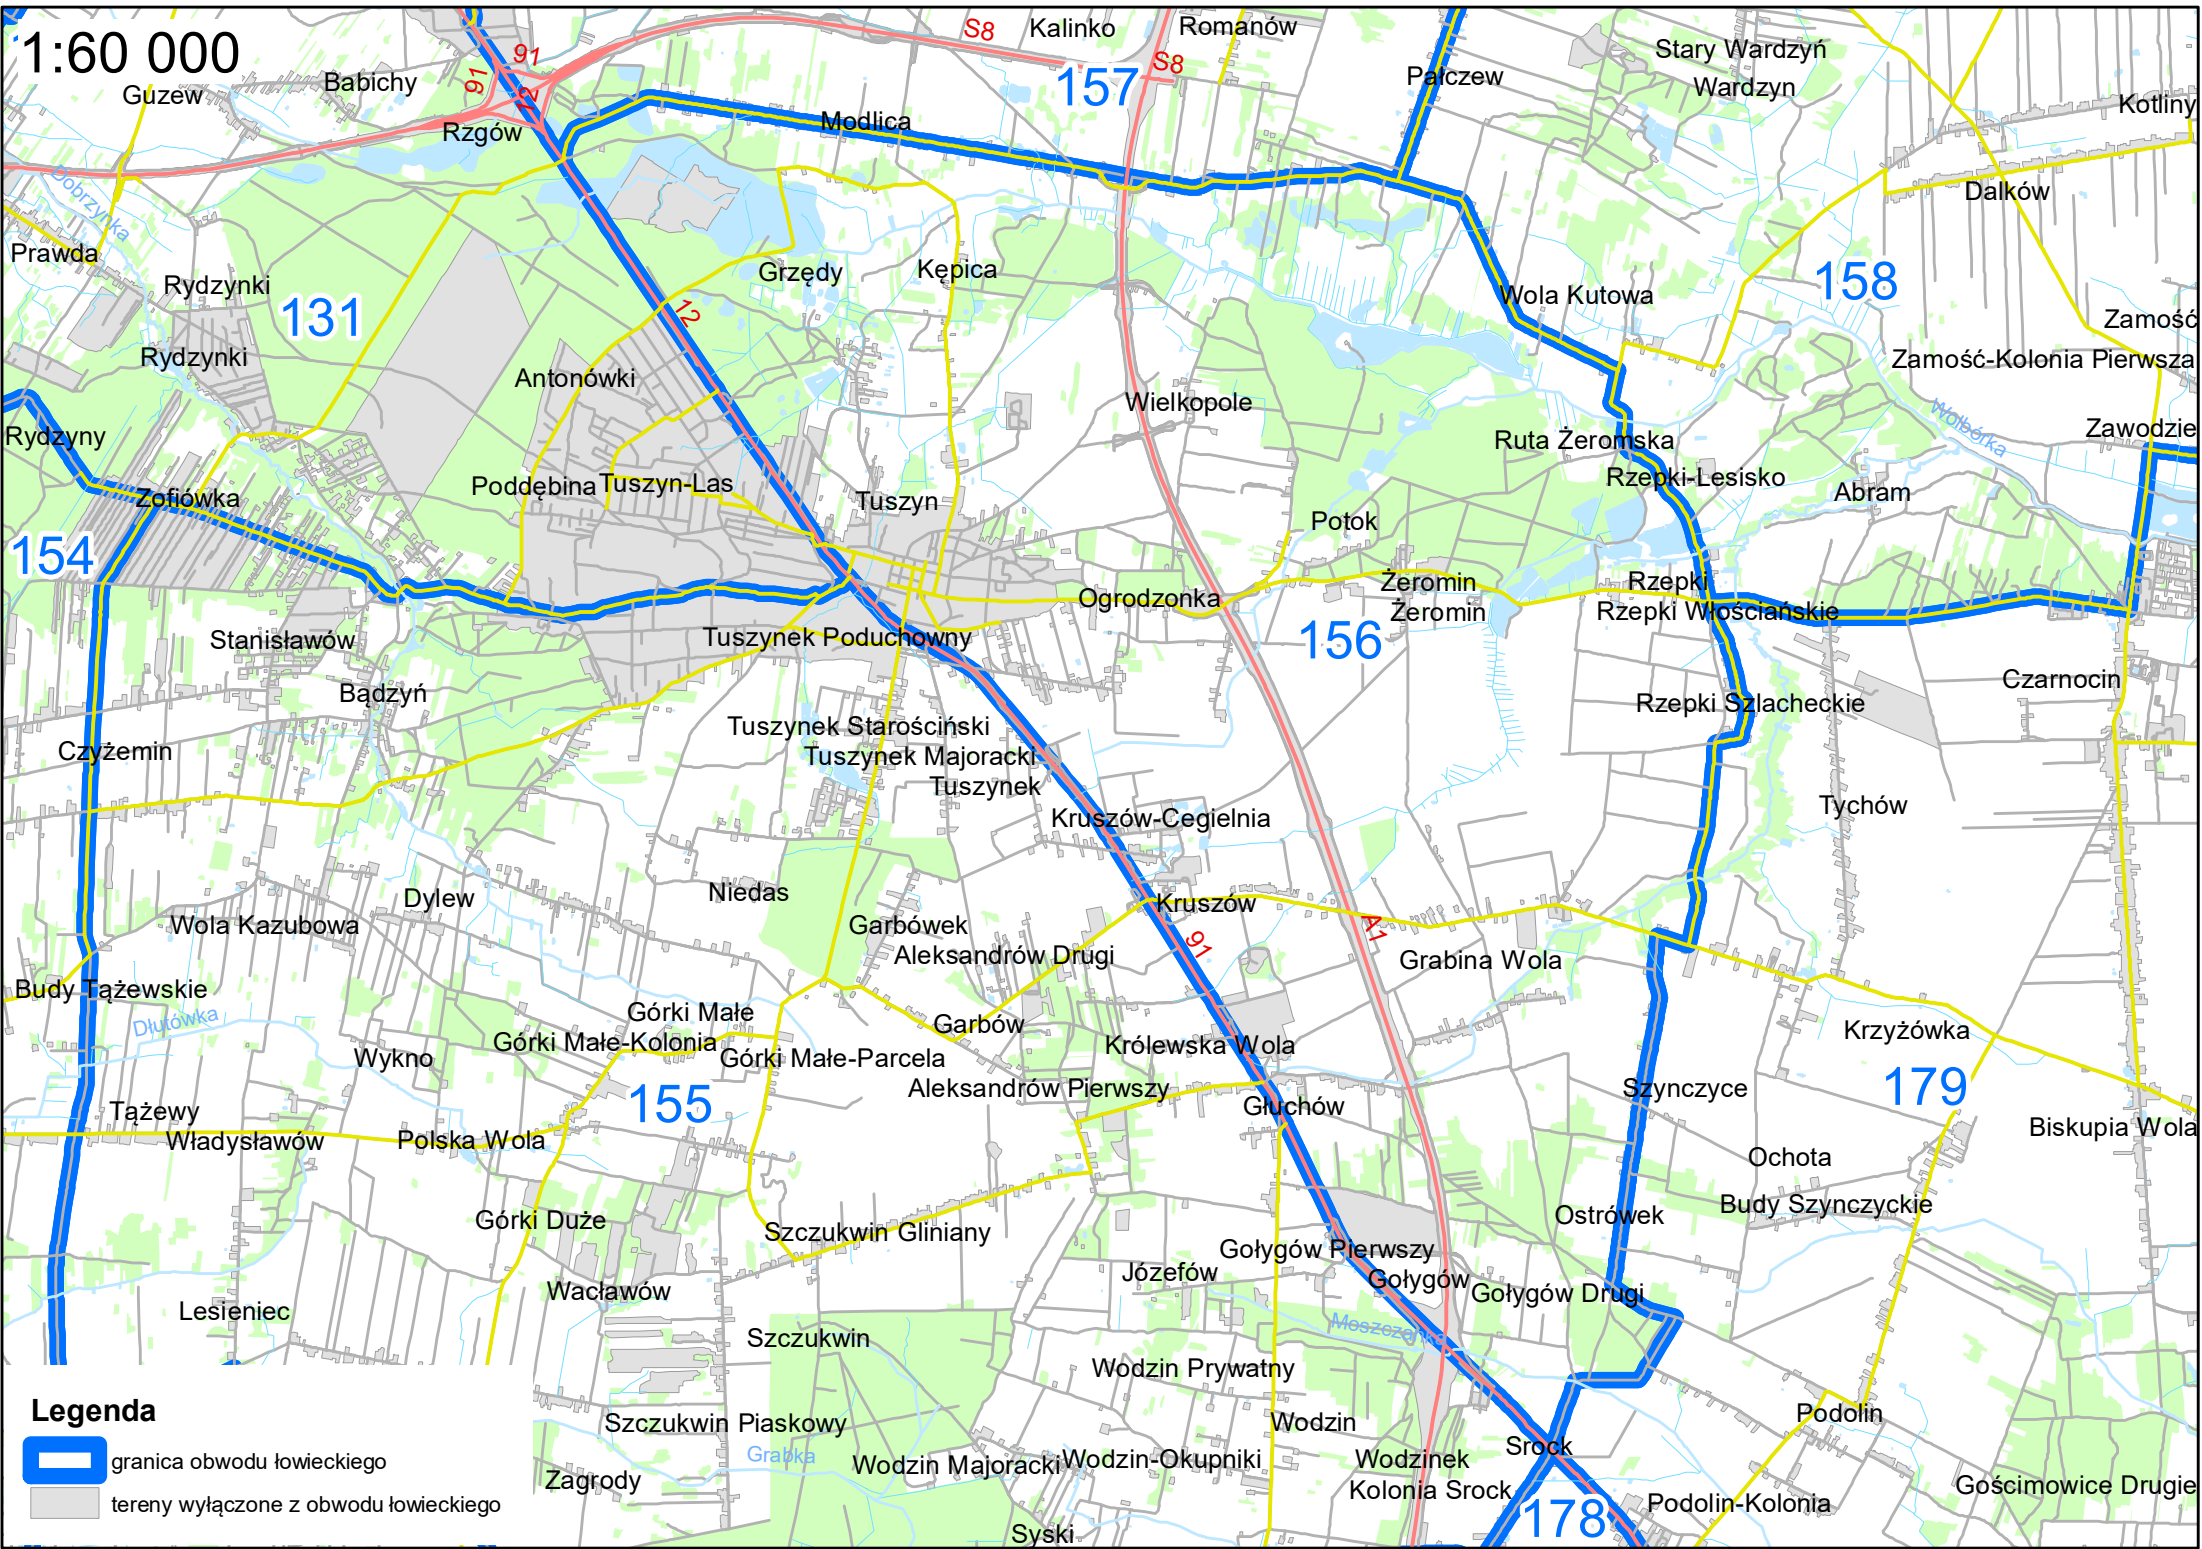

-  granica obwodu łowieckiego
-  tereny wyłączone z obwodu łowieckiego

1:70 000

Legenda

-  granica obwodu łowieckiego
-  tereny wyłączone z obwodu łowieckiego

1:60 000

Legenda

-  granica obwodu łowieckiego
-  tereny wyłączone z obwodu łowieckiego

1:60 000

Legenda

-  granica obwodu łowieckiego
-  tereny wyłączone z obwodu łowieckiego

1:50 000

Legenda

-  granica obwodu łowieckiego
-  tereny wyłączone z obwodu łowieckiego

1:50 000

Legenda

Map labels include: Pogorzale Ługi, Będzelin, Mikołajów, Regny, Wilkucice Małe, Wilkucice Duże, Eminów, Albertów, Reginów, Janków, Janków Trzeci, Janinów, Józefów, Ciosny, Aleksandrów, Buków-Parcel, Marszew, Bronisławów, Łominy, Nowe Chrusty, Stefanów, Rokiciny-Kolonia, Rokiciny, Jankówek, Pankówka, Łaznówek, Łaznów, Prażki, Popielawy, Buków, Bronisławów, Konstancin, Ujazd, Skrzynki, Węgrzynowice, Zalesie, Swiniokierz Włociański, Teodorów, Helenów, Bartoszkówka, Nowy Józefów, Józefów Stary, Mierzo, Adamów, Antolin, Budziszewice, Zagórze, Subina, Leszczyny, Wykno, Łączkowice, Młynek, Władysławów, Szymanów, Niewiadów, Zaosie-Bronisławów, Zaosie, Małecz, Ujazd, Mącznik, Ujazd, Skrzynki.