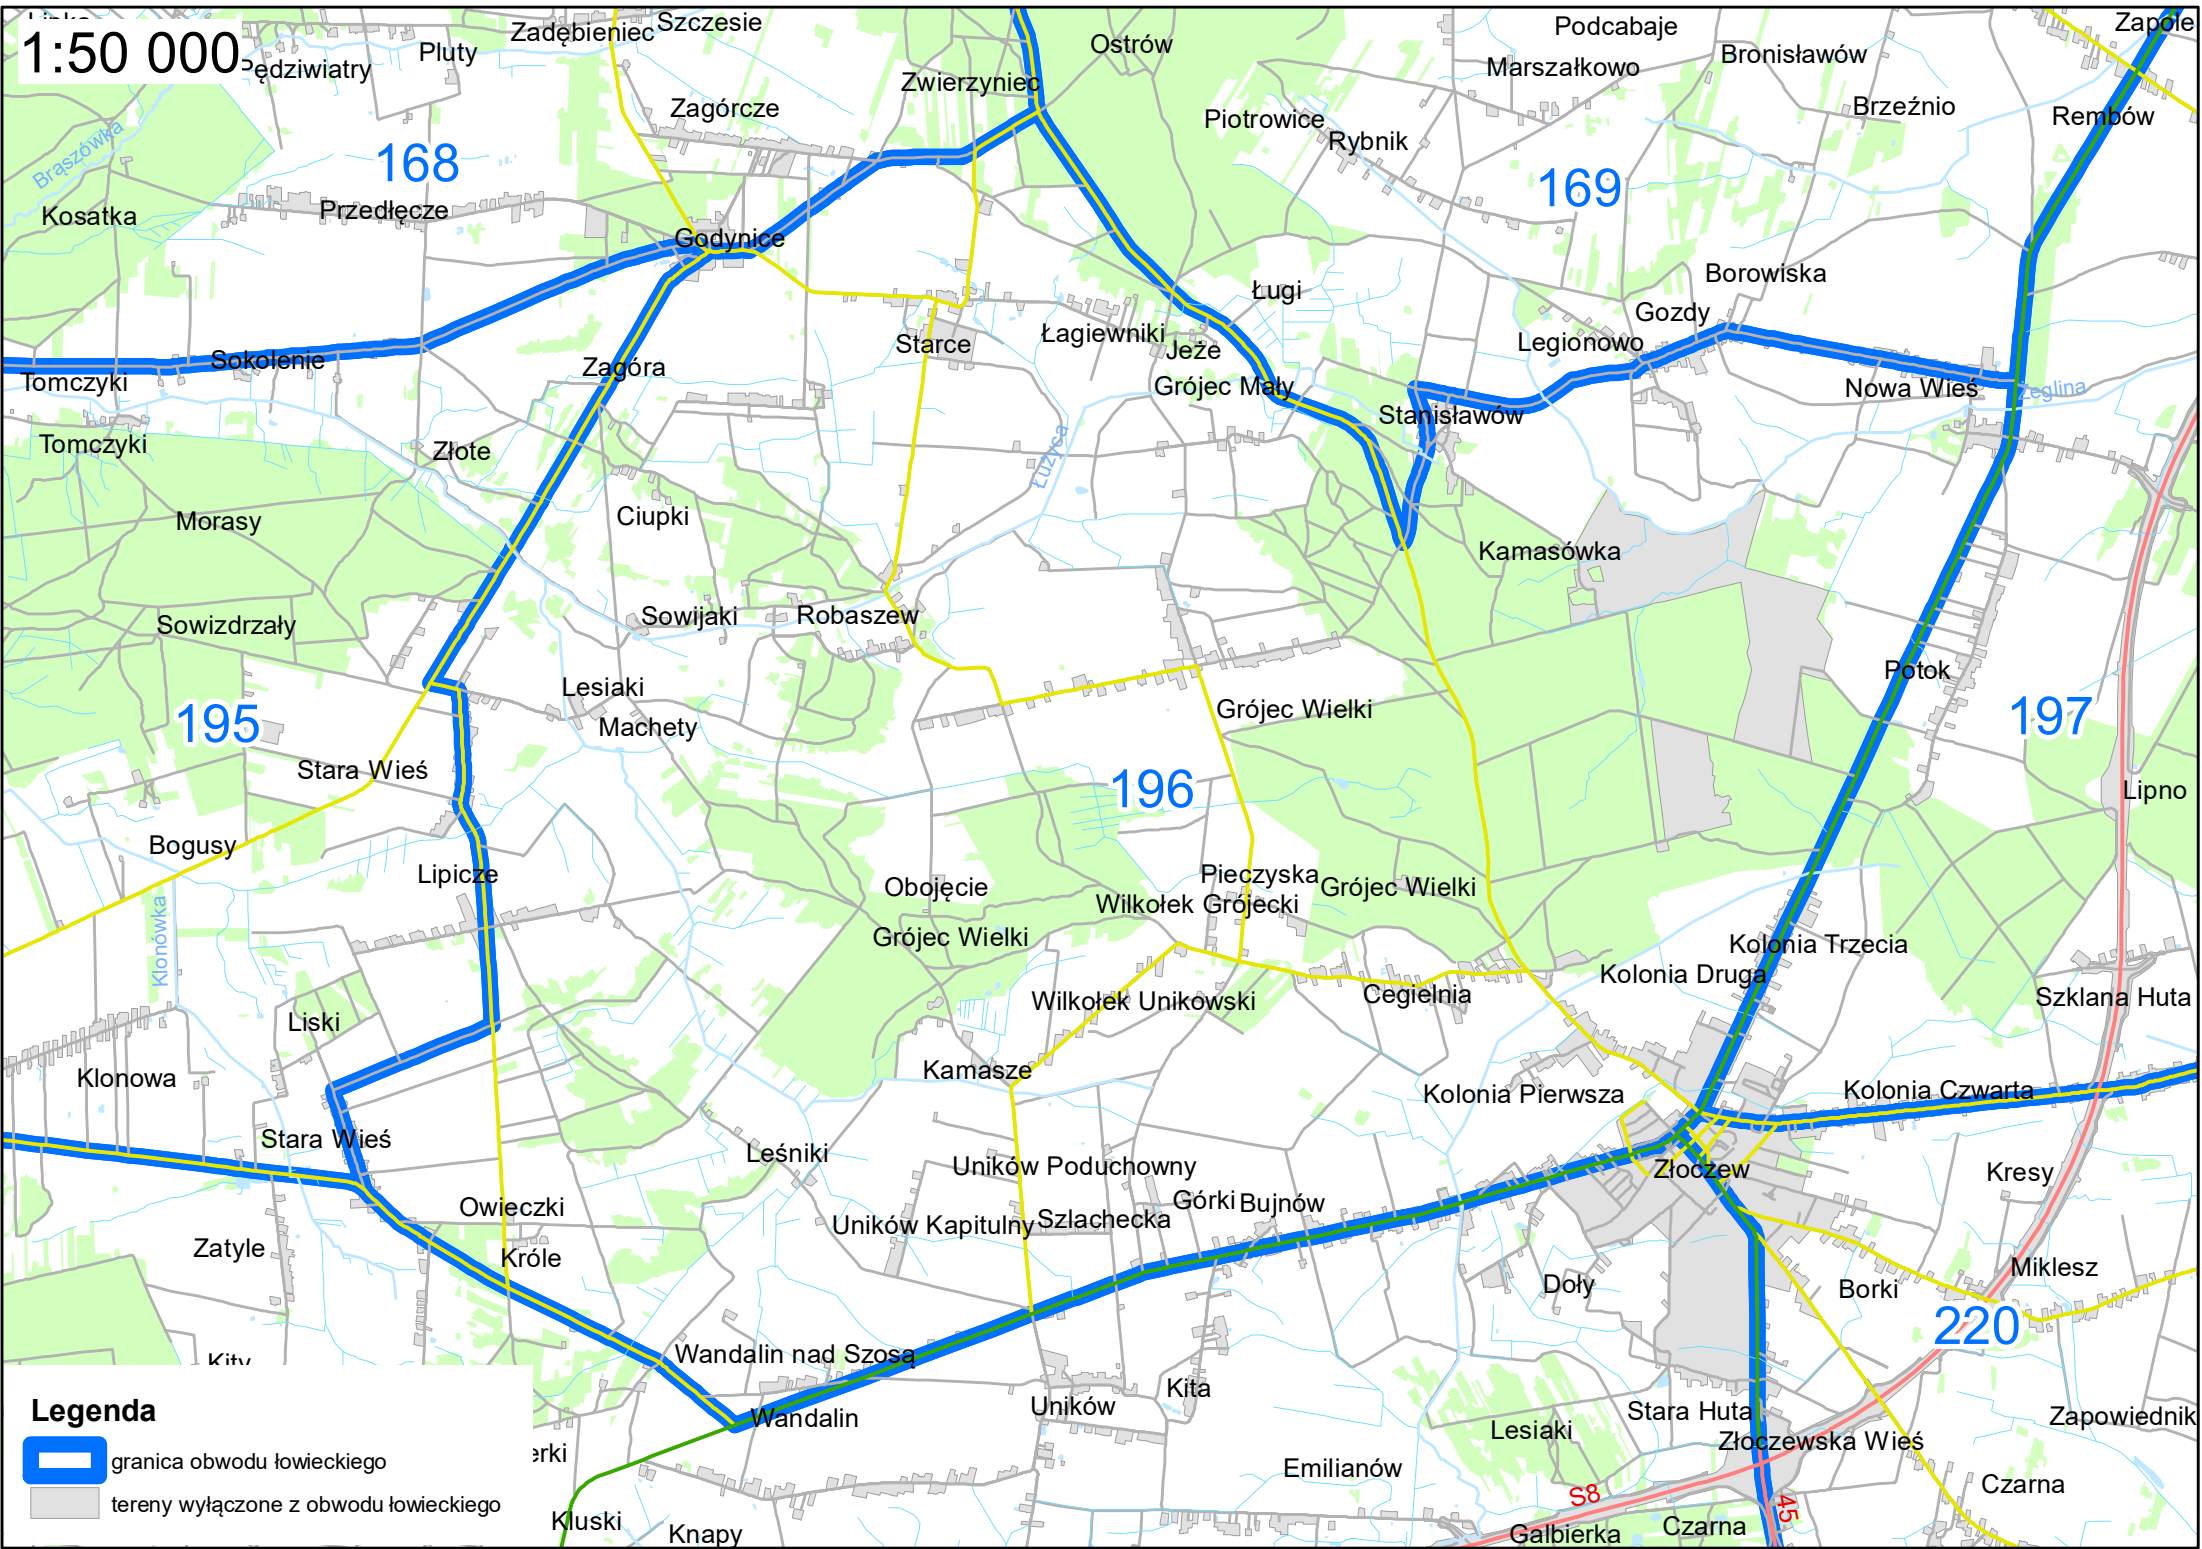

Gapinin

Gapinin

Gapinin

Gapinin

Gapinin

Gapinin

Legenda

-  granica obwodu łowieckiego
-  tereny wyłączone z obwodu łowieckiego

1:50 000

onia 48

191

192

193

212

Legenda

 granica obwodu łowieckiego

 tereny wyłączone z obwodu łowieckiego

1:50 000

Legenda

-  granica obwodu łowieckiego
-  tereny wyłączone z obwodu łowieckiego

1:50 000

Legenda

-  granica obwodu łowieckiego
-  tereny wyłączone z obwodu łowieckiego

1:50 000

Legenda

-  granica obwodu łowieckiego
-  tereny wyłączone z obwodu łowieckiego

1:50 000

Legenda

-  granica obwodu łowieckiego
-  tereny wyłączone z obwodu łowieckiego

1:60 000

- Legenda**
-  granica obwodu łowieckiego
 -  tereny wyłączone z obwodu łowieckiego