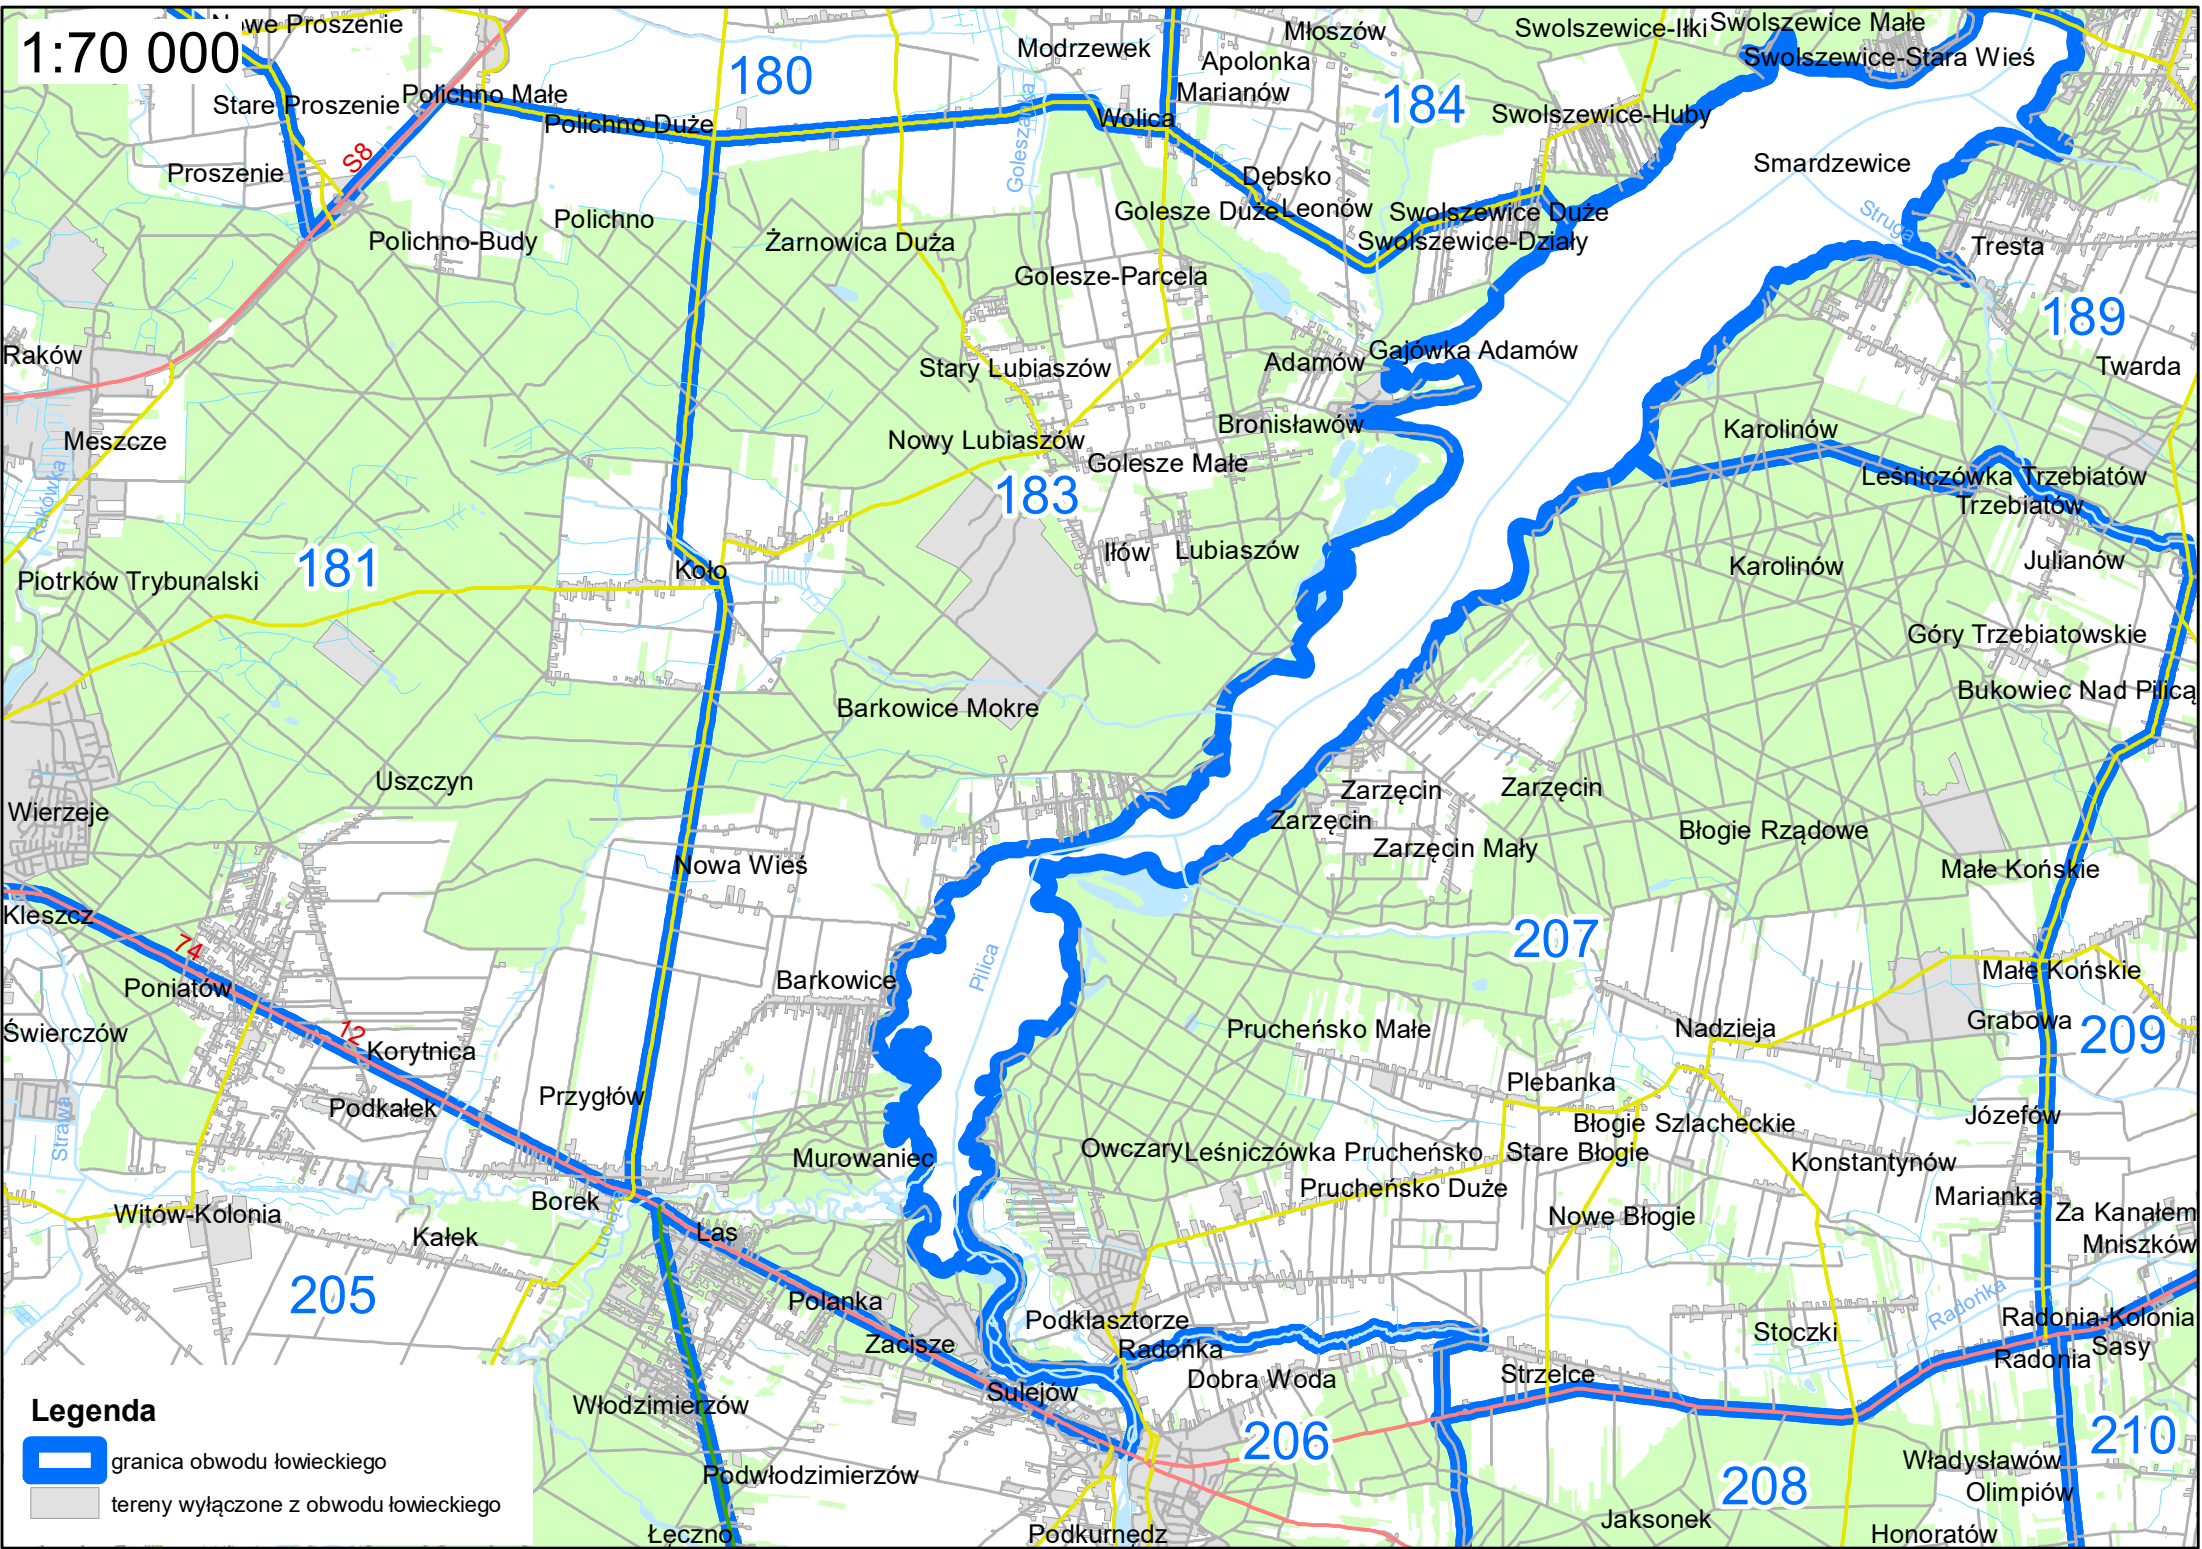

1:50 000

Legenda

-  granica obwodu łowieckiego
-  tereny wyłączone z obwodu łowieckiego

1:50 000

Legenda

-  granica obwodu łowieckiego
-  tereny wyłączone z obwodu łowieckiego

1:70 000

Legenda

-  granica obwodu łowieckiego
-  tereny wyłączone z obwodu łowieckiego

1:70 000

Legenda

-  granica obwodu łowieckiego
-  tereny wyłączone z obwodu łowieckiego

1:50 000

- Legenda**
-  granica obwodu łowieckiego
 -  tereny wyłączone z obwodu łowieckiego

1:70 000

- Legenda**
-  granica obwodu łowieckiego
 -  tereny wyłączone z obwodu łowieckiego

1:50 000

Legenda

-  granica obwodu łowickiego
-  tereny wyłączone z obwodu łowickiego

1:50 000

Legenda

-  granica obwodu łowieckiego
-  tereny wyłączone z obwodu łowieckiego

166

167

188

187

191

190

Legenda

-  granica obwodu łowieckiego
-  tereny wyłączone z obwodu łowieckiego