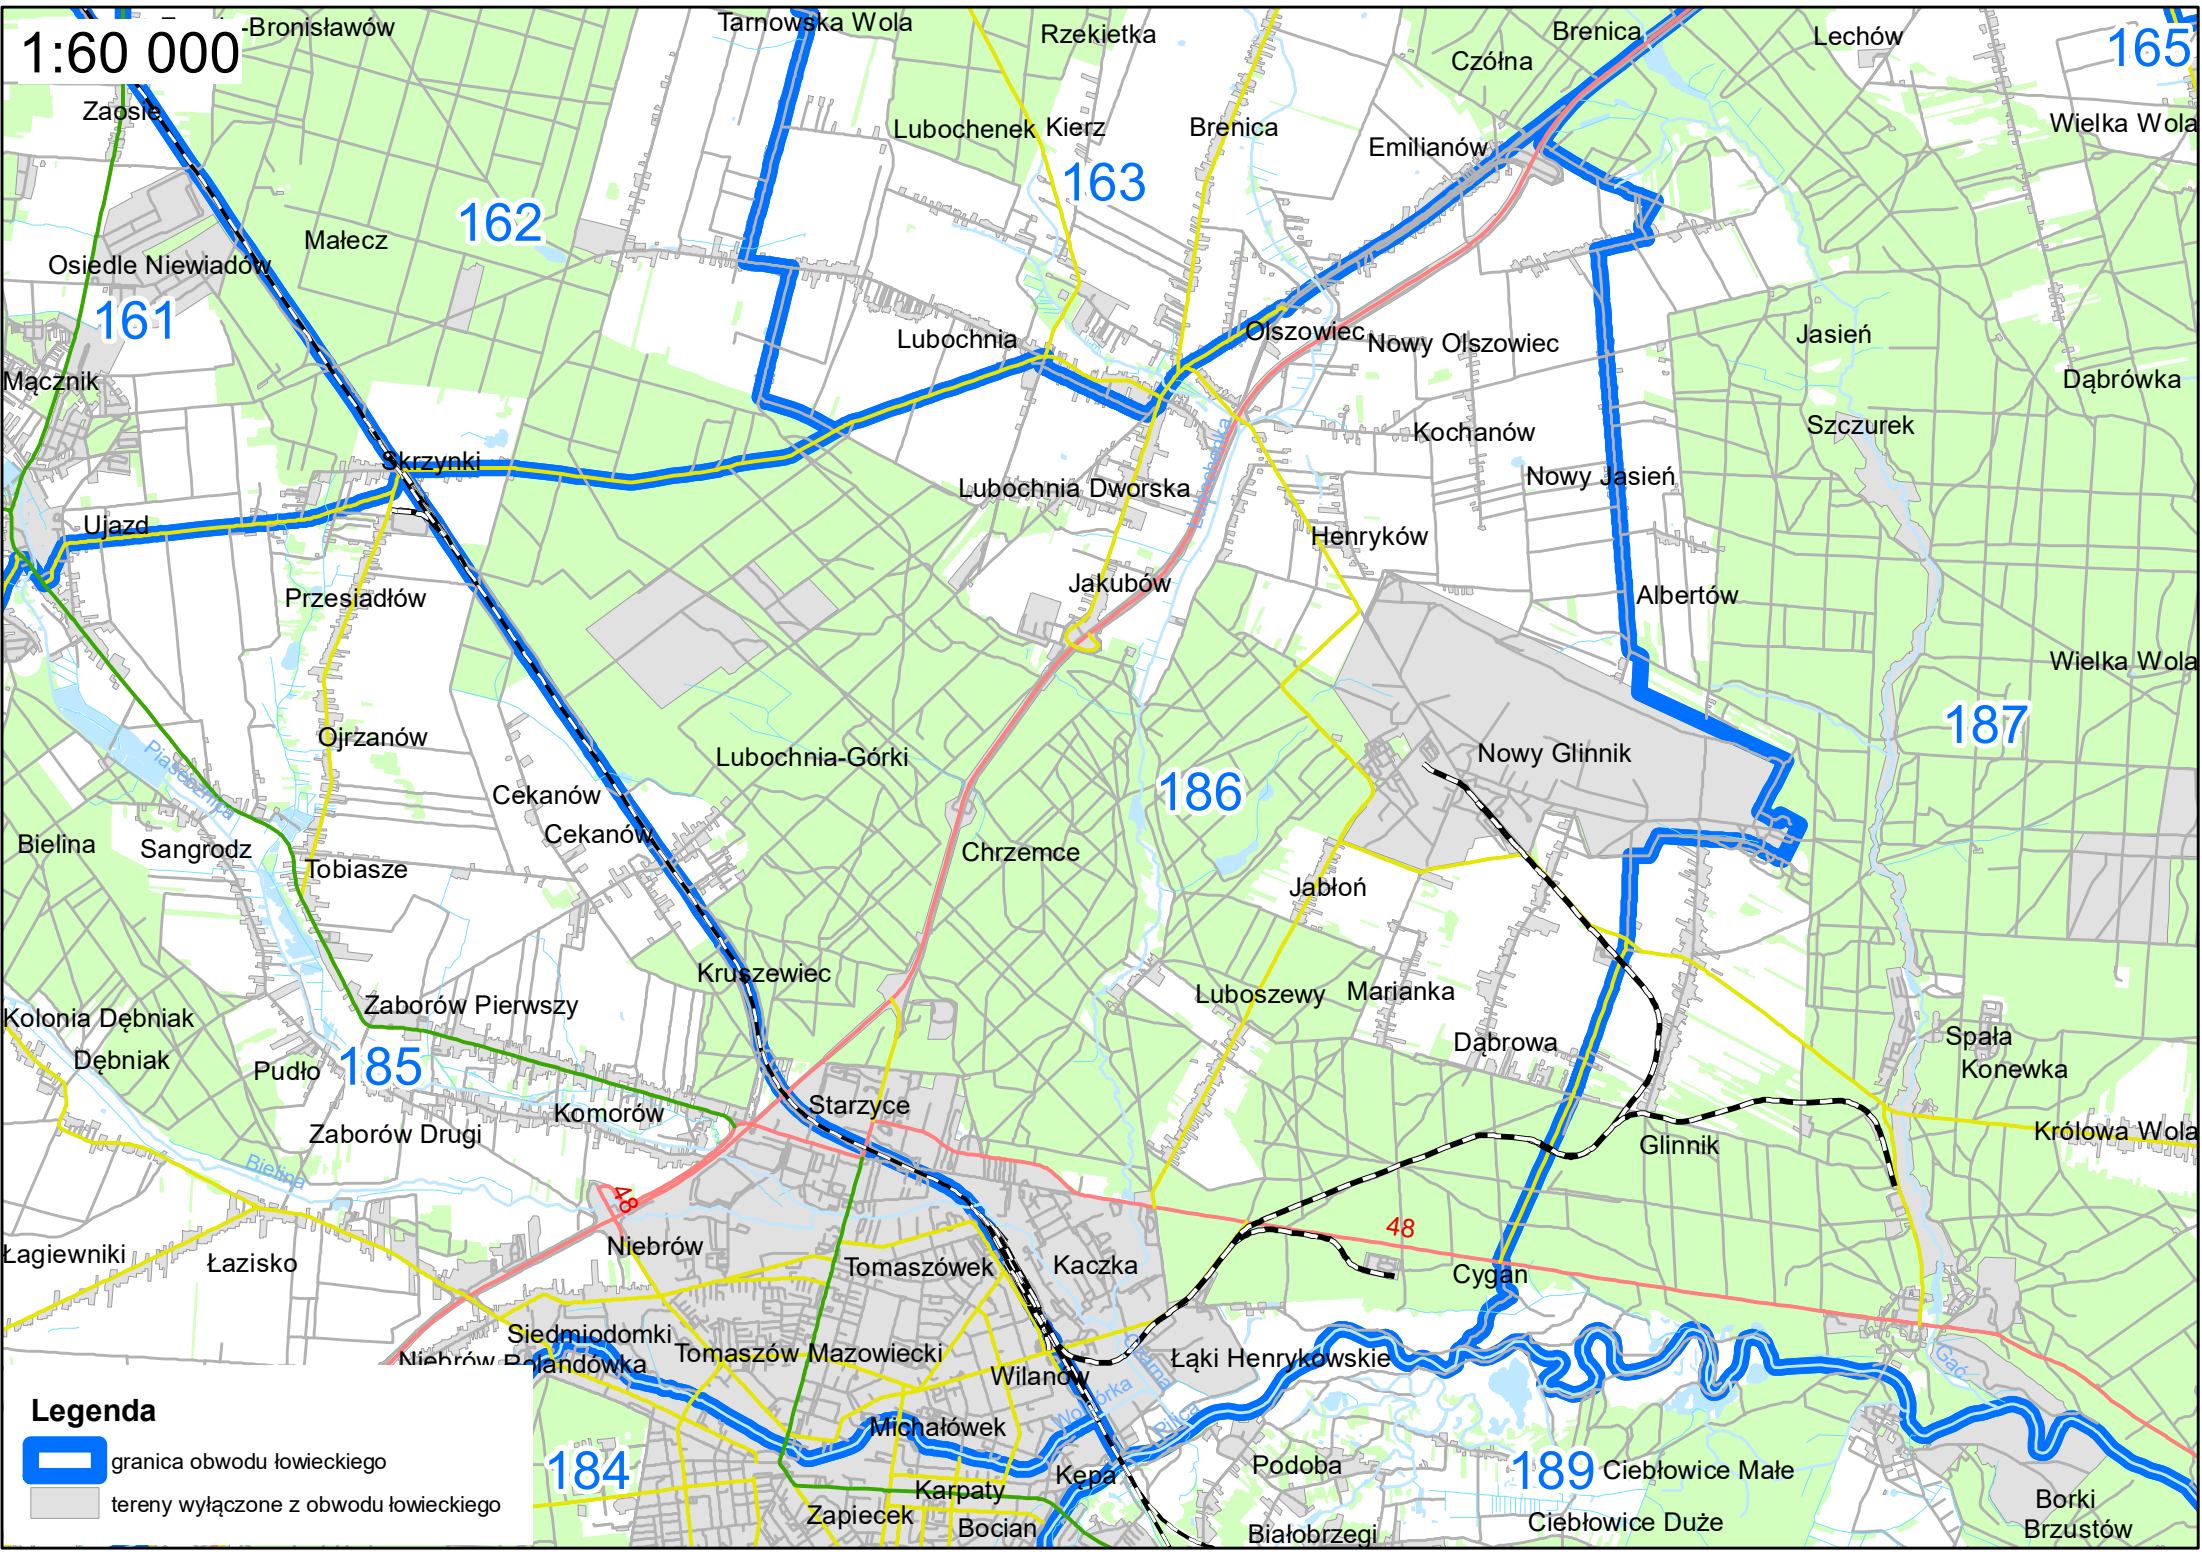

-  granica obwodu łowieckiego
-  tereny wyłączone z obwodu łowieckiego

1:70 000

Legenda

-  granica obwodu łowieckiego
-  tereny wyłączone z obwodu łowieckiego

1:50 000

- Legenda**
-  granica obwodu łowieckiego
 -  tereny wyłączone z obwodu łowieckiego

1:70 000

- Legenda**
-  granica obwodu łowieckiego
 -  tereny wyłączone z obwodu łowieckiego

1:50 000

Legenda

-  granica obwodu łowickiego
-  tereny wyłączone z obwodu łowickiego

1:50 000

Legenda

-  granica obwodu łowieckiego
-  tereny wyłączone z obwodu łowieckiego

1:60 000

Legenda

-  granica obwodu łowieckiego
-  tereny wyłączone z obwodu łowieckiego

1:80 000

Legenda

-  granica obwodu łowieckiego
-  tereny wyłączone z obwodu łowieckiego

1:50 000

165

166

167

188

187

191

190

Legenda

-  granica obwodu łowieckiego
-  tereny wyłączone z obwodu łowieckiego