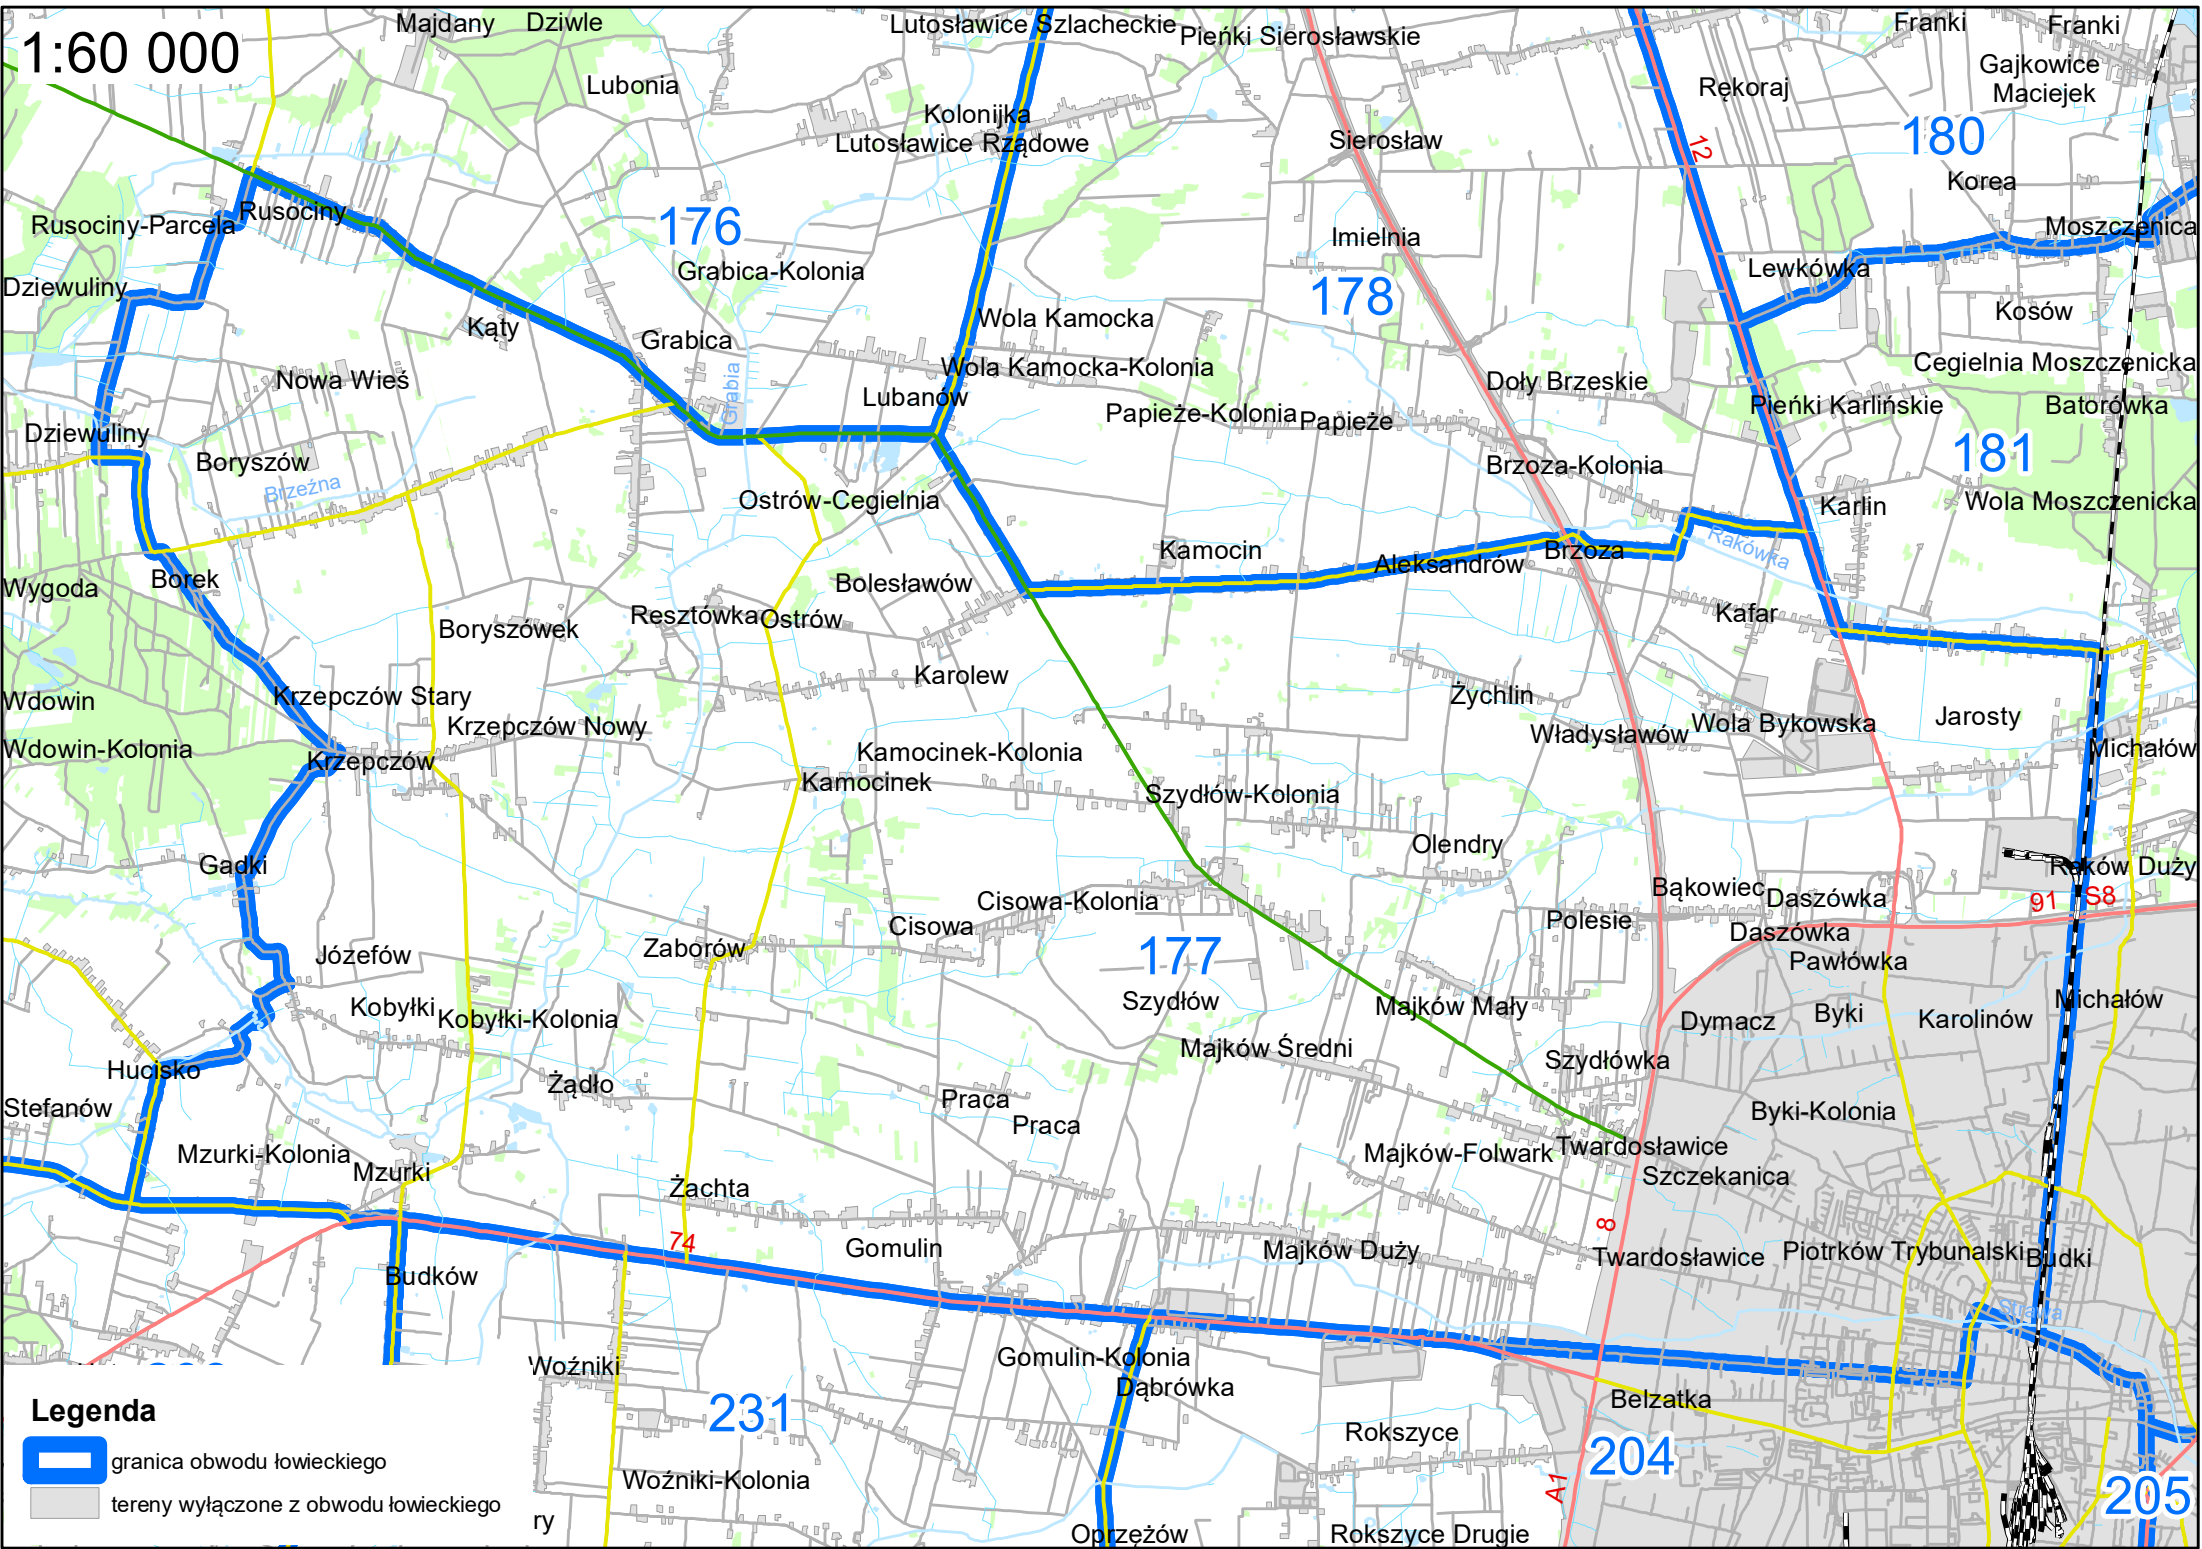

1:60 000

Legenda

- granica obwodu łowieckiego
- tereny wyłączone z obwodu łowieckiego