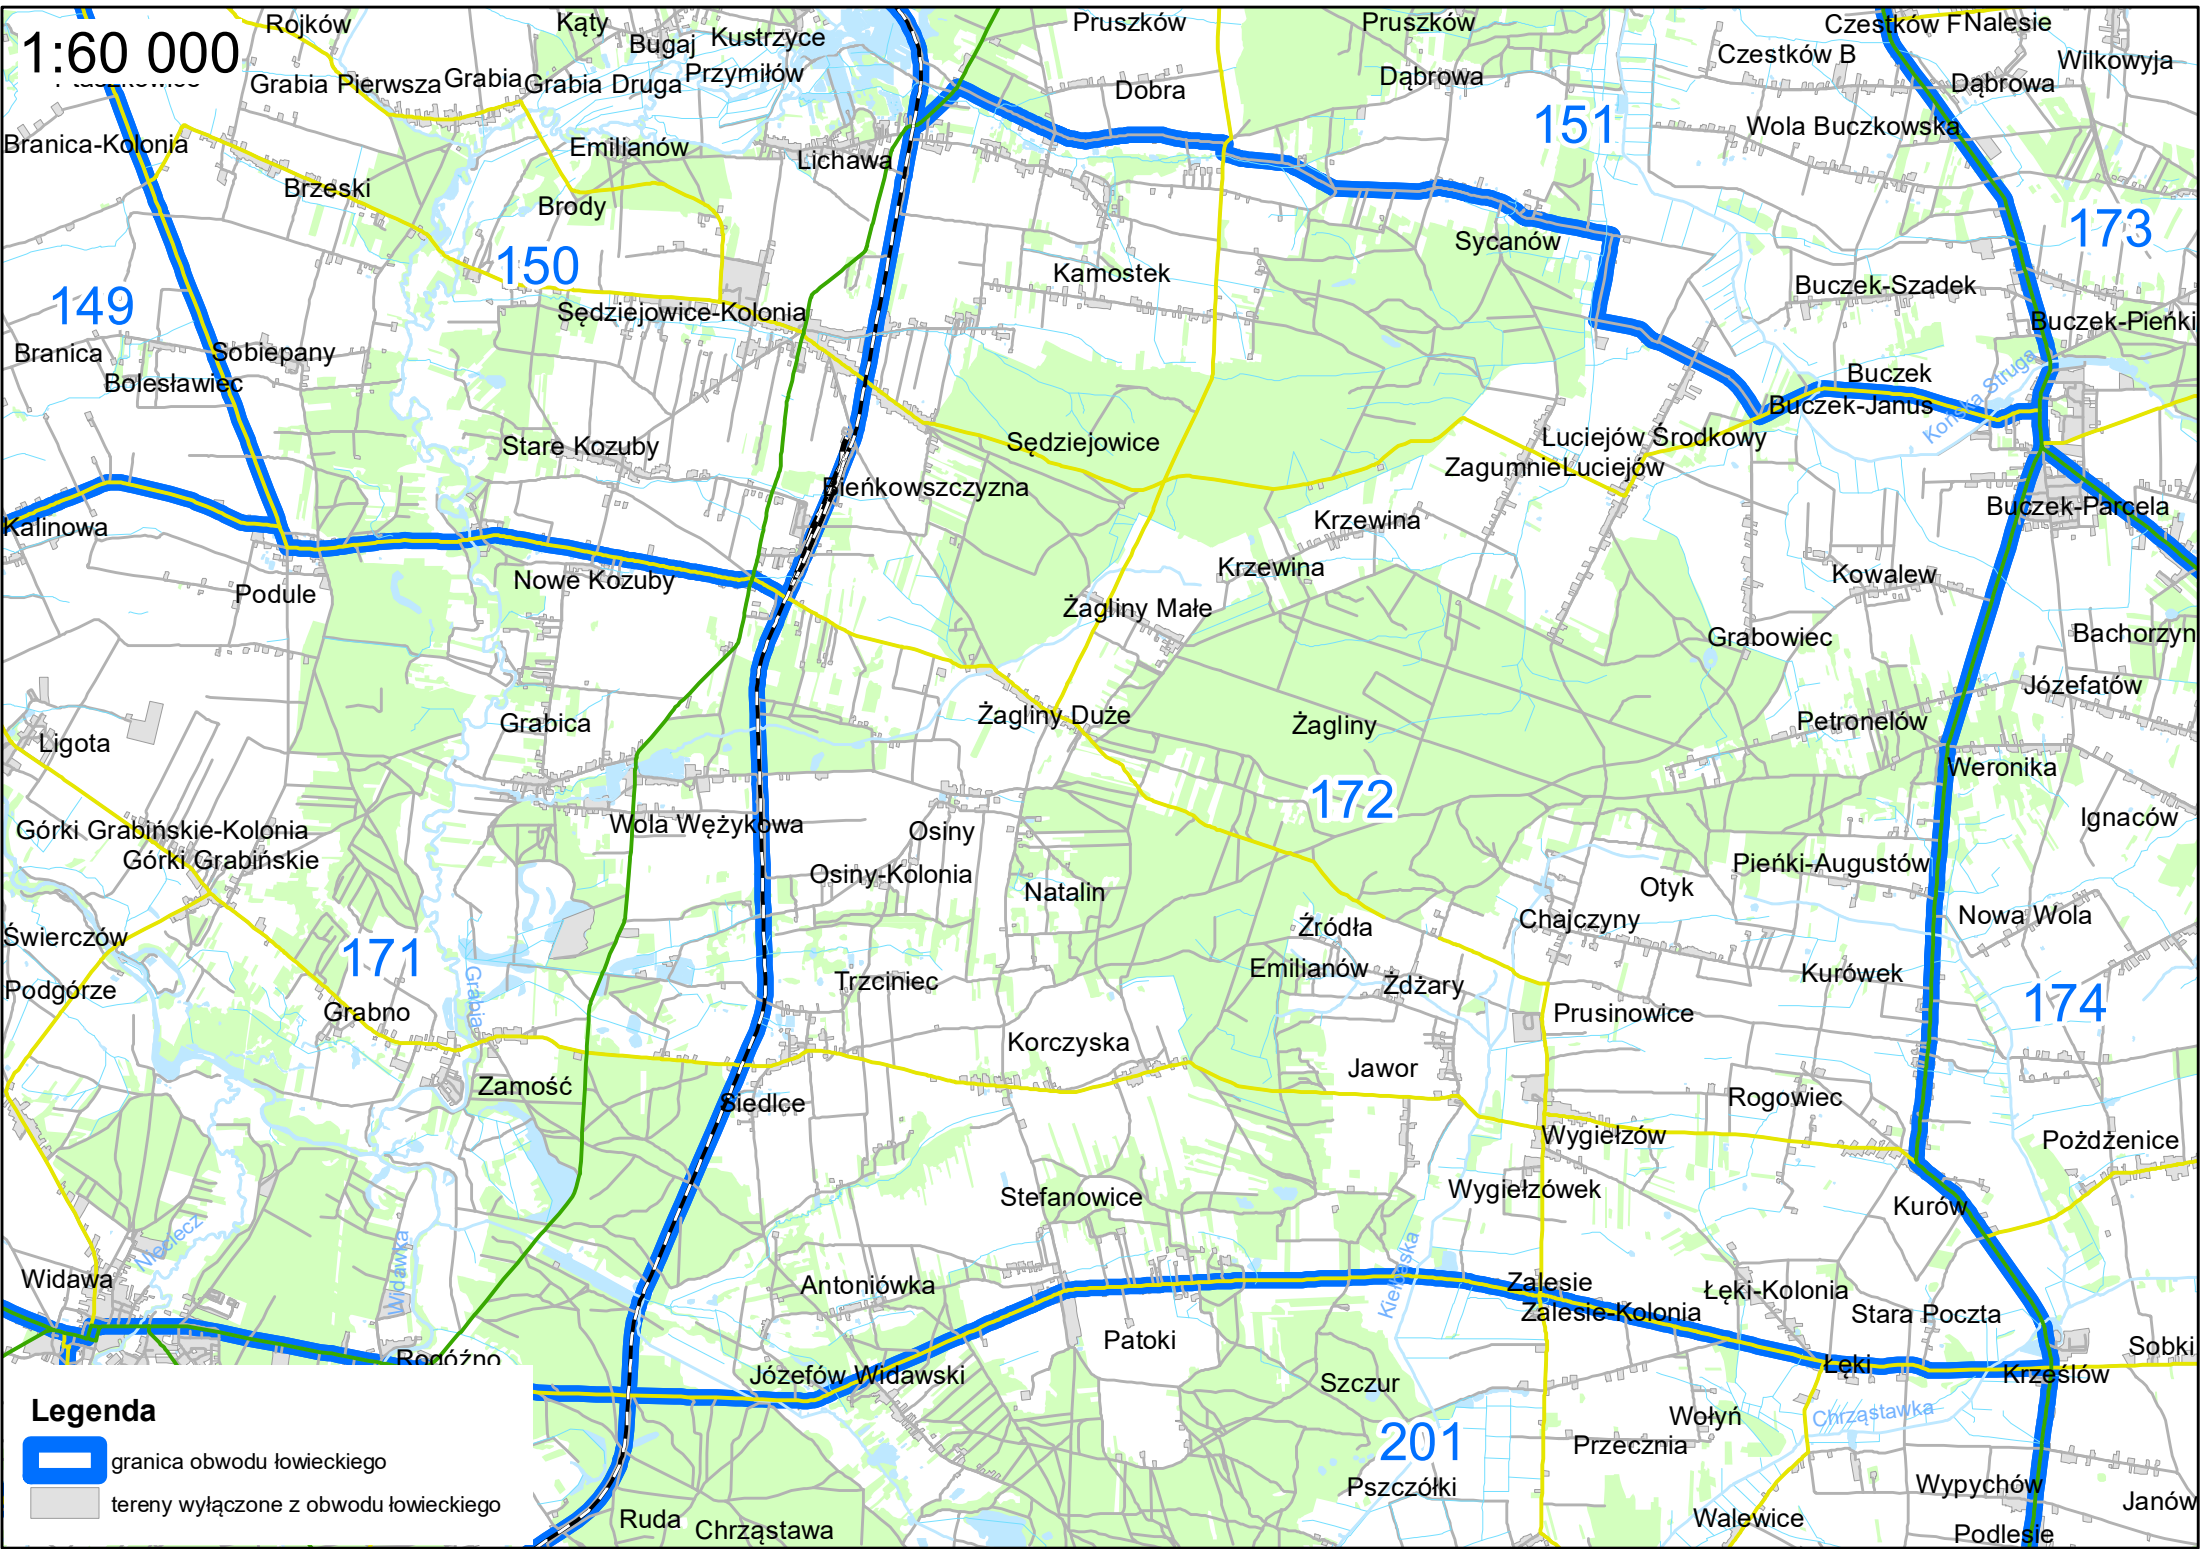

-  granica obwodu łowieckiego
-  tereny wyłączone z obwodu łowieckiego

1:60 000^a

Legenda

-  granica obwodu łowickiego
-  tereny wyłączone z obwodu łowickiego
-  pole ertzowa
-  szków

1:50 000

- Legenda**
-  granica obwodu łowieckiego
 -  tereny wyłączone z obwodu łowieckiego

1:60 000

Legenda

-  granica obwodu łowieckiego
-  tereny wyłączone z obwodu łowieckiego

1:50 000

Legenda

-  granica obwodu łowieckiego
-  tereny wyłączone z obwodu łowieckiego

1:60 000

Legenda