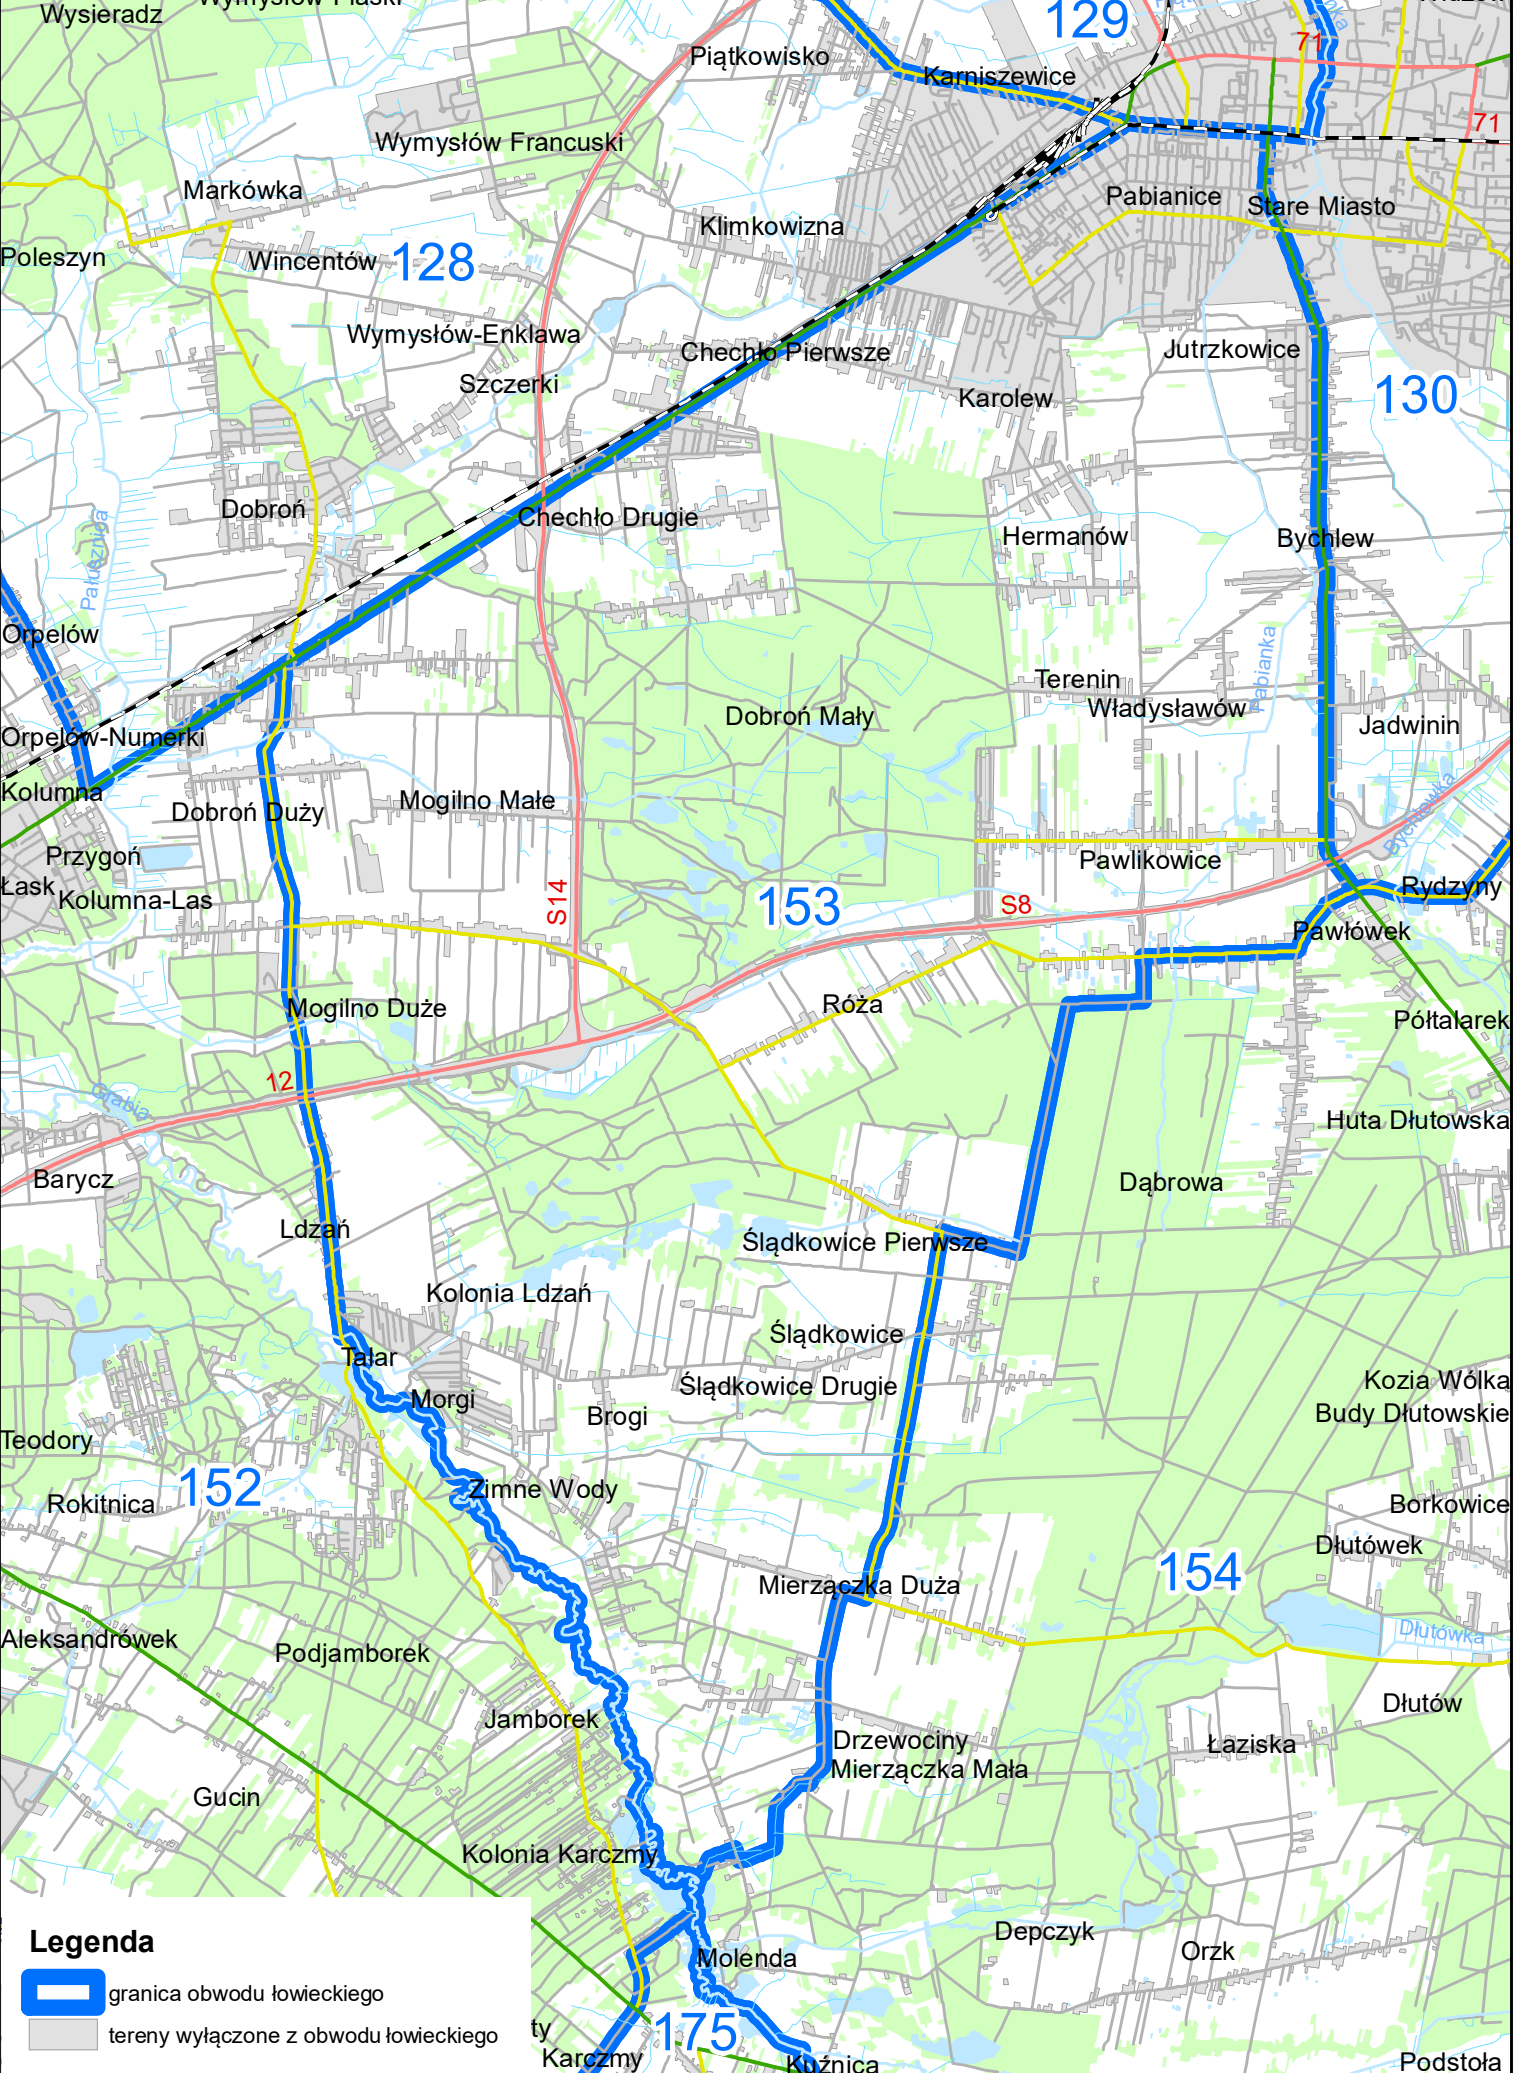

1:60 000

Legenda

-  granica obwodu łowieckiego
-  tereny wyłączone z obwodu łowieckiego

1:70 000

Legenda

-  granica obwodu łowickiego
-  tereny wyłączone z obwodu łowickiego

1:60 000

Legenda

-  granica obwodu łowieckiego
-  tereny wyłączone z obwodu łowieckiego

1:70 000

Legenda

-  granica obwodu łowieckiego
-  tereny wyłączone z obwodu łowieckiego

1:60 000

Legenda

-  granica obwodu łowieckiego
-  tereny wyłączone z obwodu łowieckiego

1:60 000

Legenda

-  granica obwodu łowieckiego
-  tereny wyłączone z obwodu łowieckiego

1:50 000

Legenda

-  granica obwodu łowieckiego
-  tereny wyłączone z obwodu łowieckiego

1:50 000

Legenda

Map labels include: Pogorzale Ługi, Będzelin, Mikołajów, Regny, Wilkucice Małe, Wilkucice Duże, Eminów, Albertów, Reginów, Janków, Janków Trzeci, Janinów, Józefów, Ciosny, Aleksandrów, Buków-Parcel, Marszew, Bronisławów, Łominy, Nowe Chrusty, Stefanów, Rokiciny-Kolonia, Rokiciny, Jankówek, Pankówka, Łaznówek, Łaznów, Prażki, Popielawy, Buków, Bronisławów, Konstancin, Ujazd, Skrzynki, Węgrzynowice, Zalesie, Swiniokierz Włociański, Teodorów, Helenów, Bartoszkówka, Nowy Józefów, Józefów Stary, Mierzo, Adamów, Antolin, Budziszewice, Zagórze, Subina, Leszczyny, Wykno, Łączkowice, Młynek, Władysławów, Szymanów, Niewiadów, Zaosie-Bronisławów, Zaosie, Małecz, Ujazd, Mącznik, Ujazd, Skrzynki.