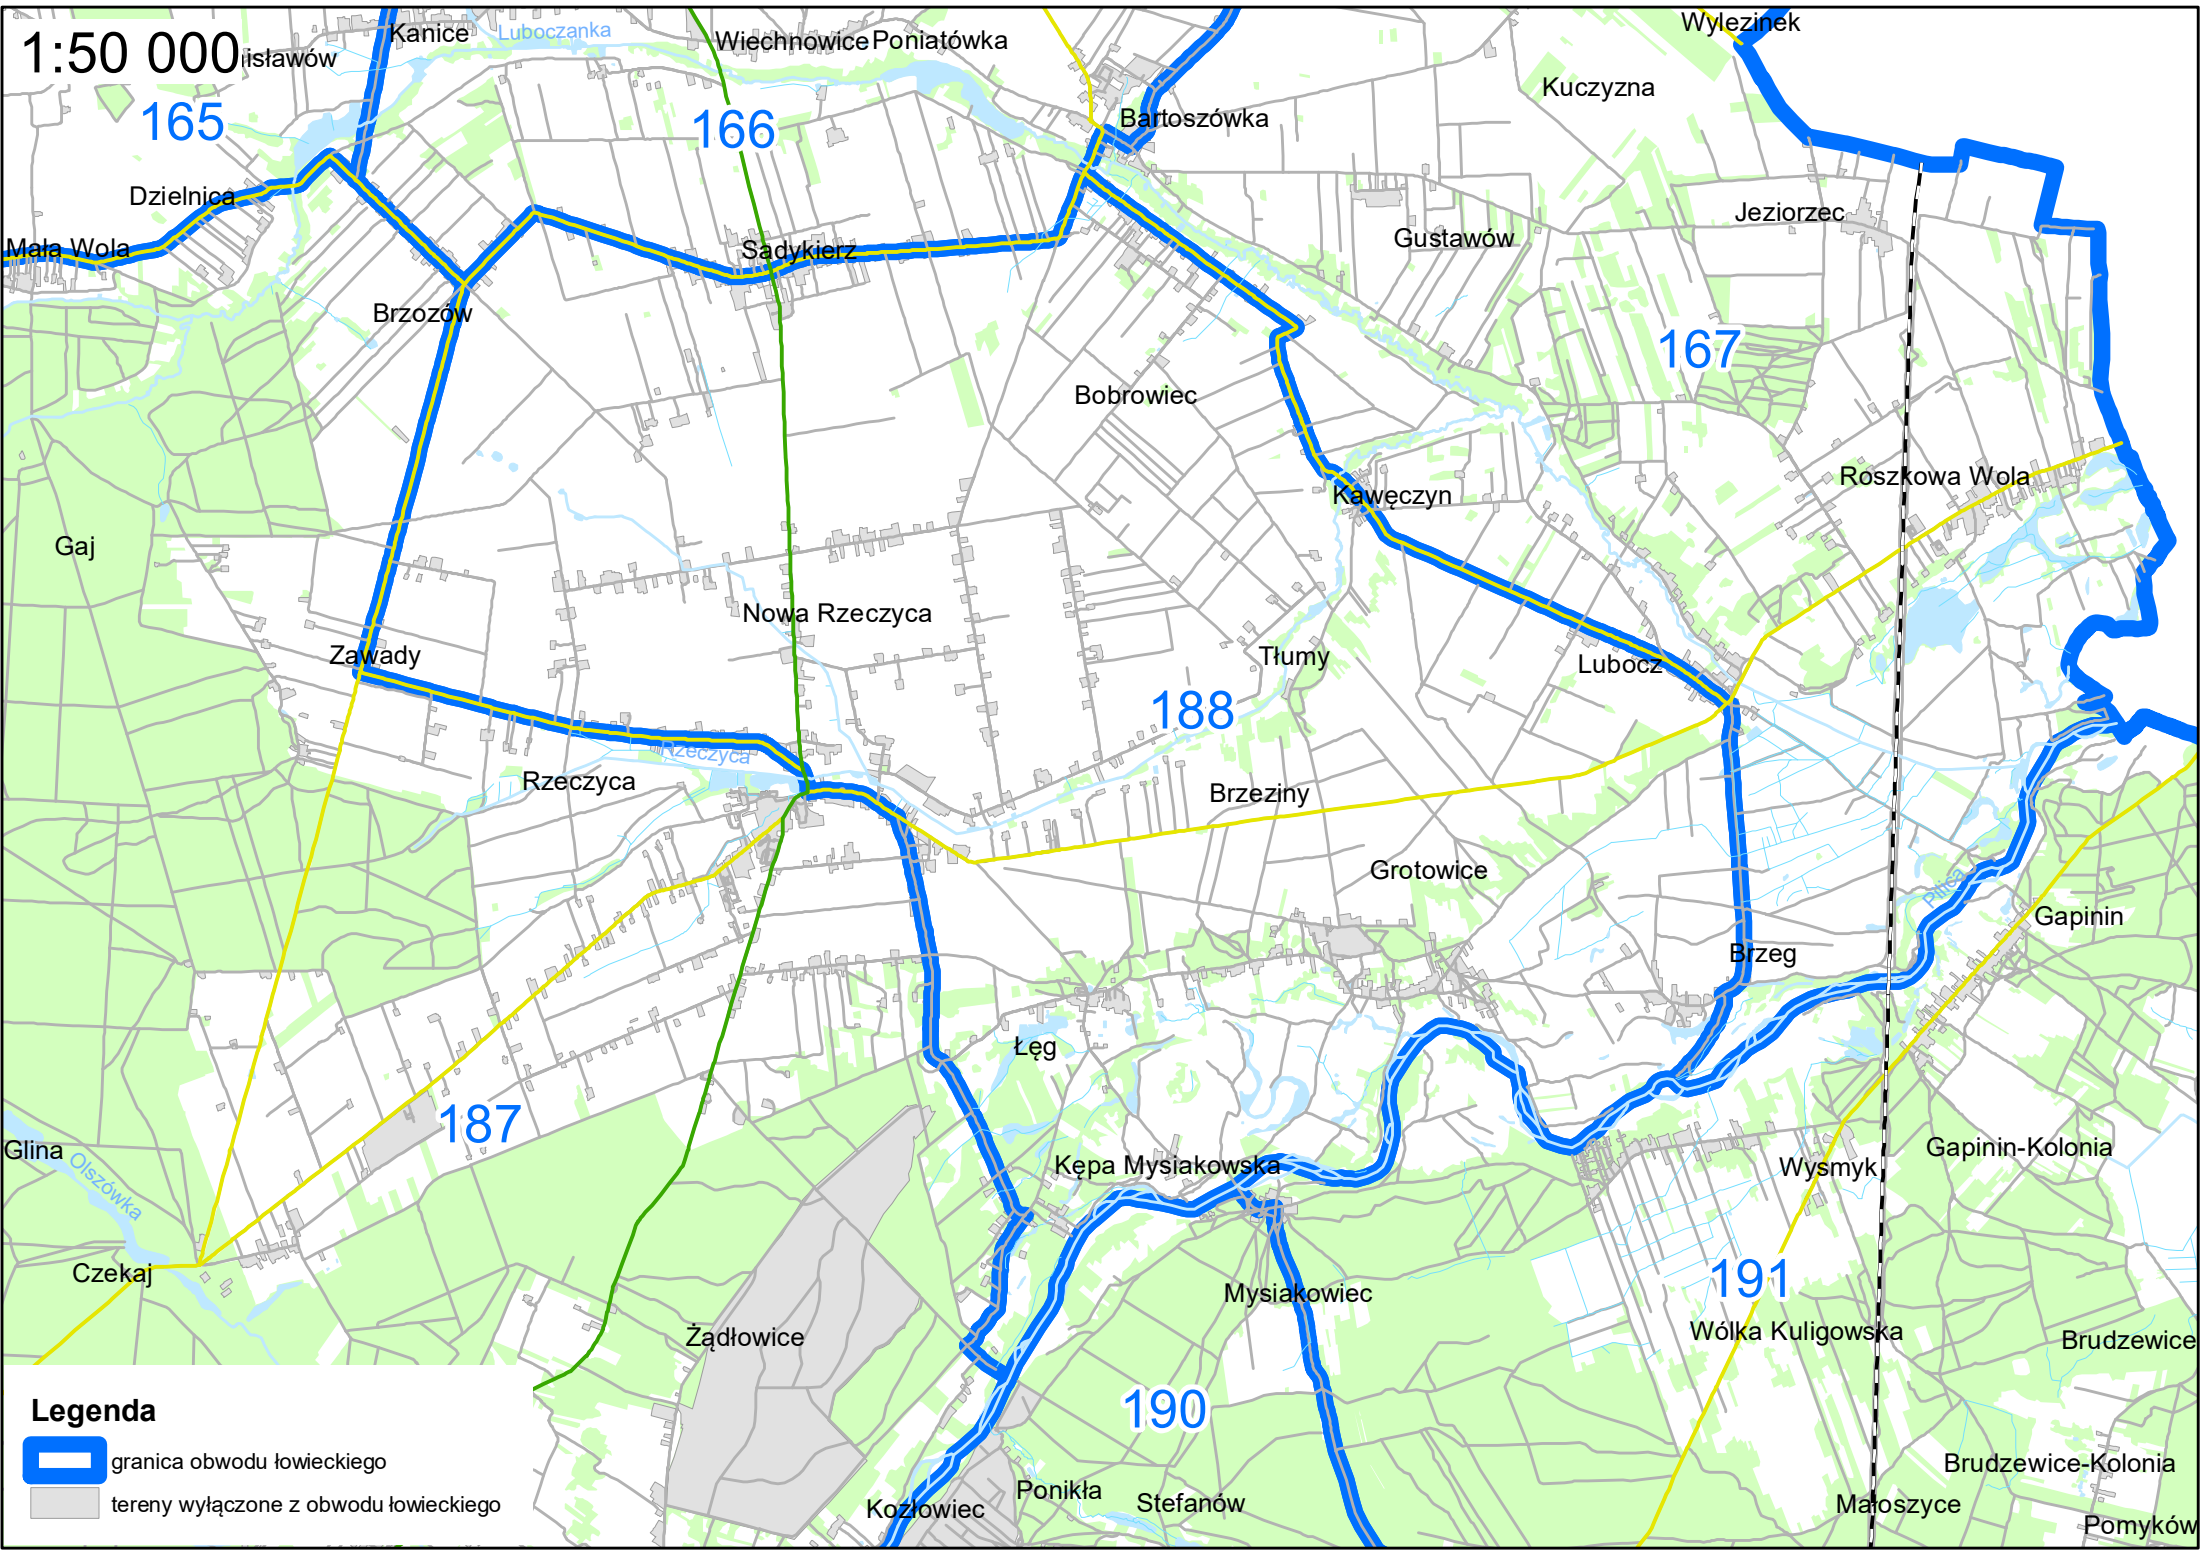

1:60 000

Legenda

-  granica obwodu łowieckiego
-  tereny wyłączone z obwodu łowieckiego

1:80 000

Legenda

-  granica obwodu łowieckiego
-  tereny wyłączone z obwodu łowieckiego

1:50 000

165

166

167

188

187

191

190

Legenda

-  granica obwodu łowieckiego
-  tereny wyłączone z obwodu łowieckiego

1:80 000

Legenda

-  granica obwodu łowieckiego
-  tereny wyłączone z obwodu łowieckiego

Wieliczka, Zawada, Niebrów, Rolądówka, Siedmiodomki, Wilanów, Łąki Henrykowskie, Kaczka, Luboszewy, Dąbrowa, Glinnik, Królowa Wola, Poświętne, Licząna, Ządłowice, Michałówek, Karpaty, Kępa, Podoba, Ciebtowice Małe, Spala, Borki, Teofilów, Zakościele, Fryszerka, Anielin, Wytoka, Kolonia Zawada, Tomaszów Mazowiecki, Nowy Port, Ludwików, Białobrzegi, Ciebtowice Duże, Gaszek, Inowłódz, Wąwat, Brzostów, Wzgórze, Brzostów, Górki, Gródki, Dęborzeczka, Zalesie, Właderno, Wiaderno, Laski, Nagórzycy, Podgórze, Duże Nagórzycy, Swolszewice-Trzciniac, Swolszewice-Ilki, Swolszewice-Borek, Swolszewice Małe, Smardzewice, Sługocice, Karczunek, Brzostów-Kolonia, Antoniów, Dęba, Swolszewice-Stara Wieś, Swolszewice-Huby, Swolszewice Duże, Stara Wieś, Unewel-Kolonia, Unewel, Olszewice, Łokietka, Tomaszówek, Wincentynów, Kraśnica, Swolszewice-Huby, Swolszewice Duże, Tresta, Twarda, Budy Bratkowskie, Bratków, Kamień, Budy Kamińskie, Modrzewek, Modrzew, Kruszwiec-Kolonia, Karolinów, Leśniczówka, Trzebiatów, Trzebiatów, Mały Potok, Grudzeń-Las, Grudzeń-Kolonia, Trojanów, Podgaj, Modrzew, Kruszwiec, Karolinów, Julianów, Obarzanków-Strugi, Grudzeń-Kolonia, Szadkowie, Dąbrówka, Ziębów, Sobawiny, Córy, Trzebiatowskie, Olszowiec-Kolonia, Duży Potok, Antoninów, Skórkówka, Szadkowie, Dąbrówka, Ziębów, Komorniki, Stara Wieś, Olszowiec, Ludwinów, Ostrożna, Kolonia Kumiecki, Sikornik, Murzynek, Brzostówek, Zajączków, Wydraków, Olszowiec, Wygnanów, Sławno-Kolonia, Kolonijka, Kunice, Gawrony, Januszewice, Opczyń