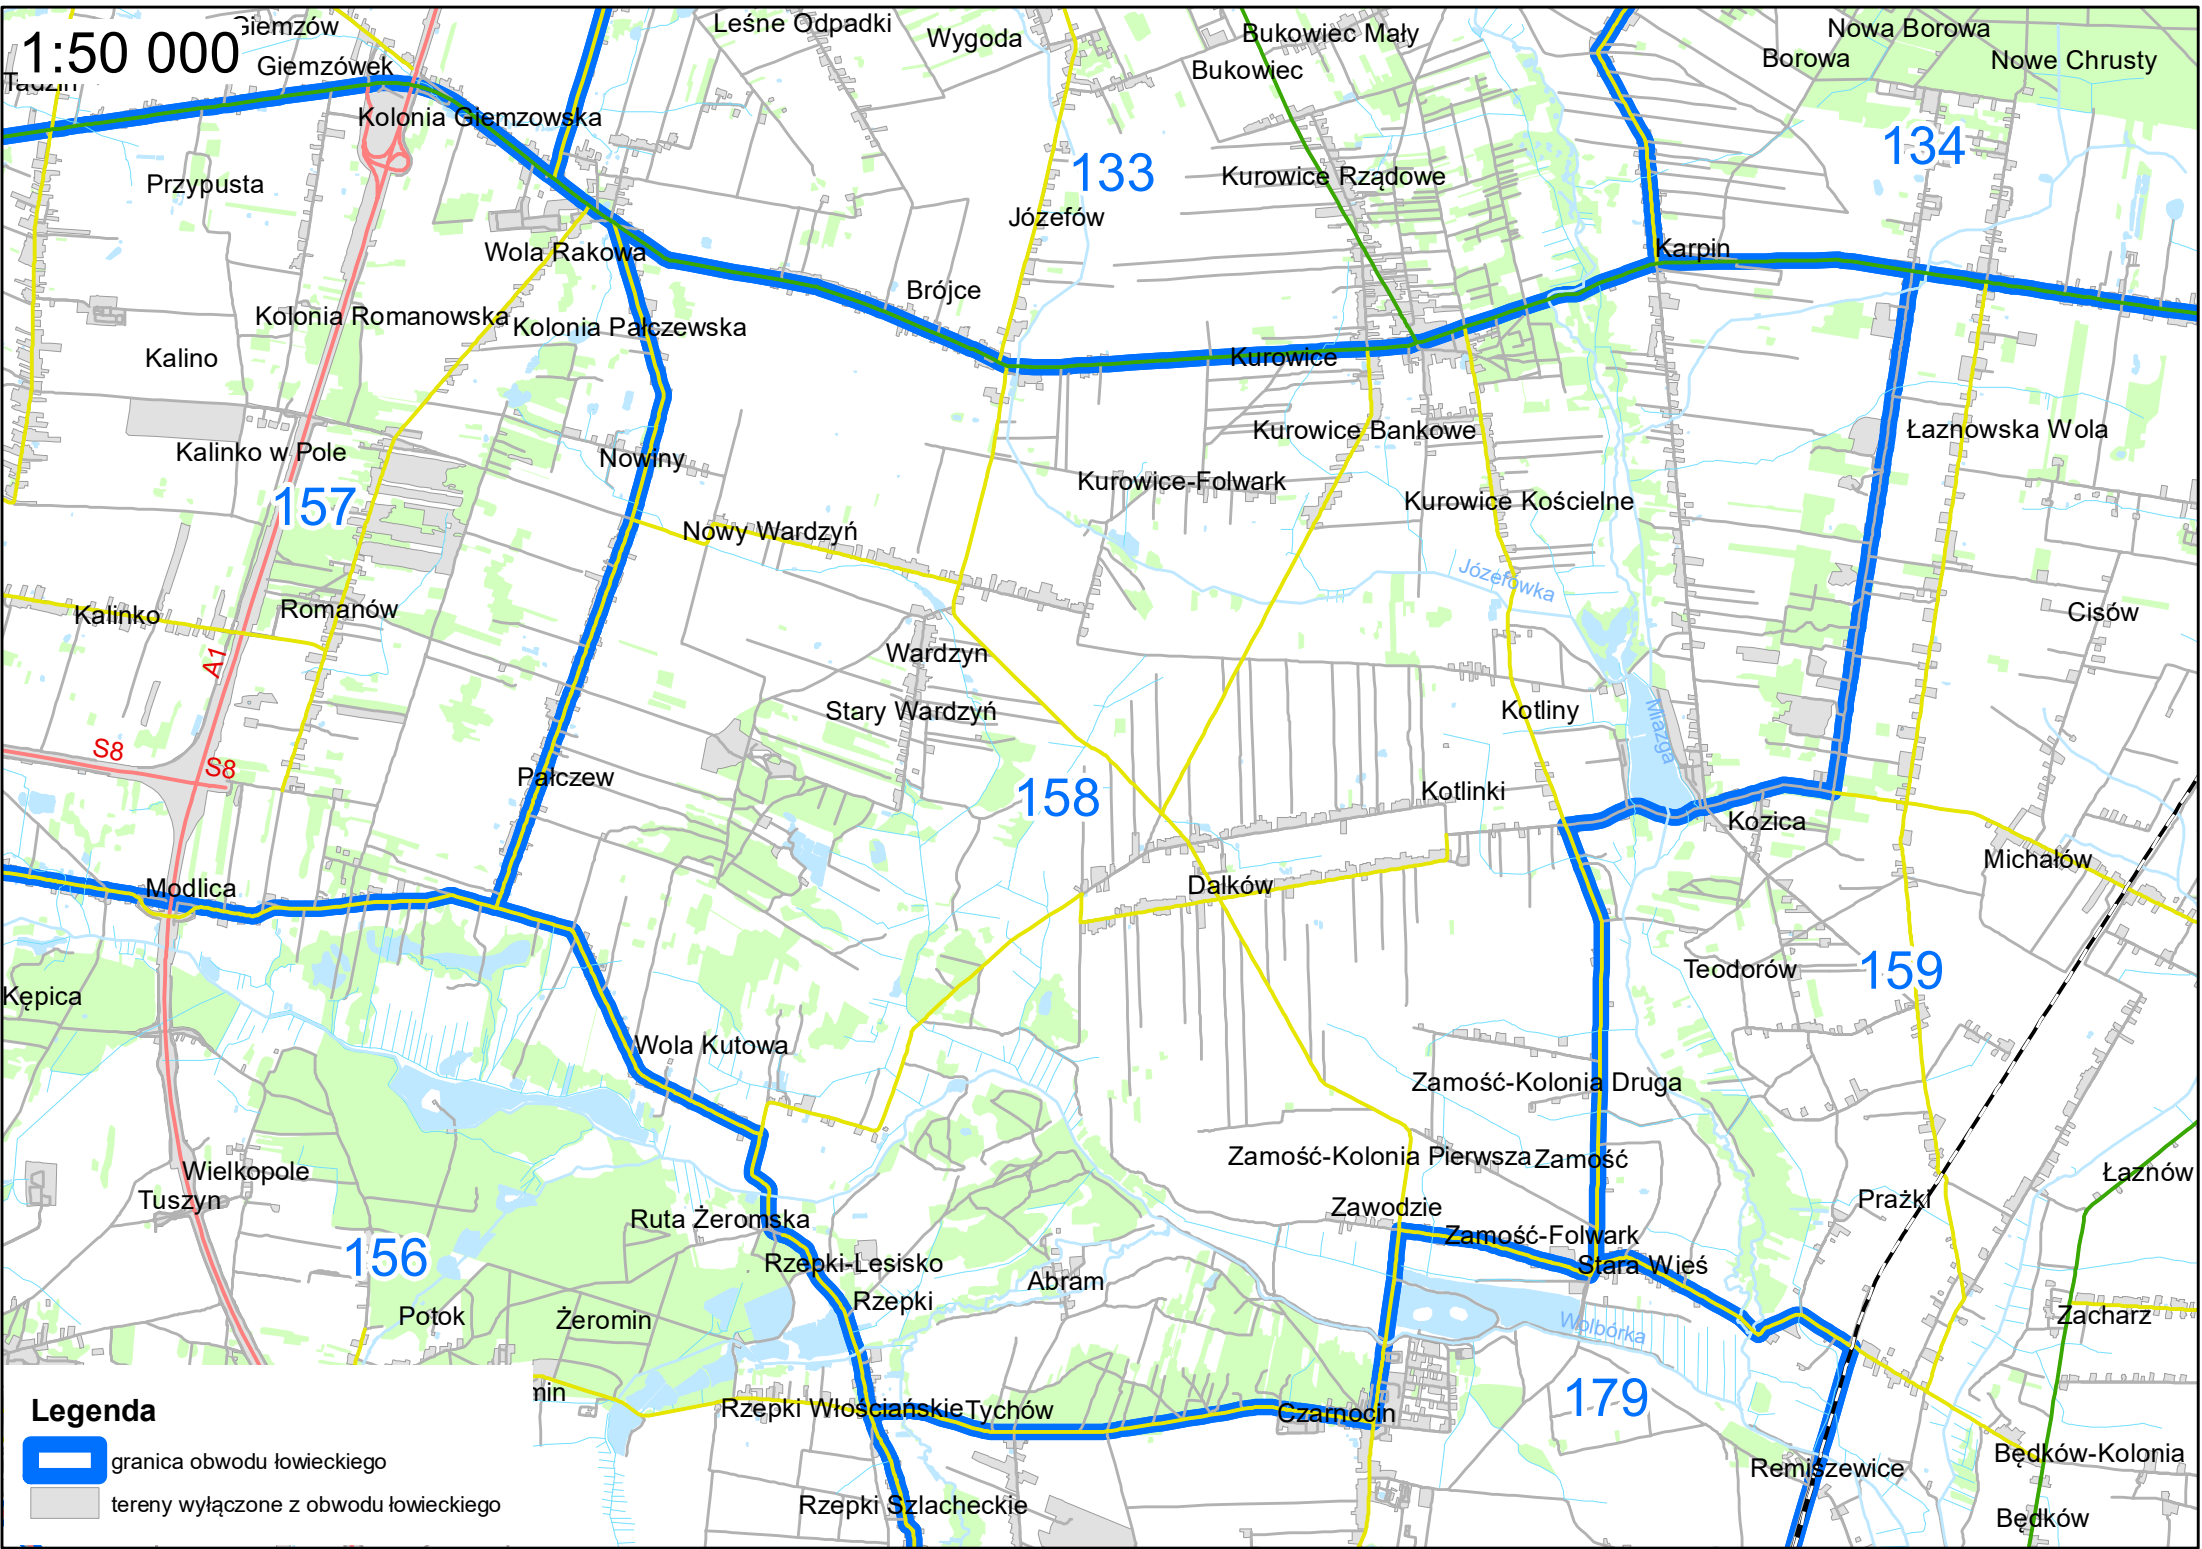

-  granica obwodu łowieckiego
-  tereny wyłączone z obwodu łowieckiego

1:70 000

Legenda

-  granica obwodu łowieckiego
-  tereny wyłączone z obwodu łowieckiego

1:60 000

Legenda

-  granica obwodu łowieckiego
-  tereny wyłączone z obwodu łowieckiego

1:60 000

Legenda

-  granica obwodu łowieckiego
-  tereny wyłączone z obwodu łowieckiego

1:50 000

Legenda

-  granica obwodu łowieckiego
-  tereny wyłączone z obwodu łowieckiego

1:50 000

Legenda

-  granica obwodu łowieckiego
-  tereny wyłączone z obwodu łowieckiego

1:50 000

Legenda

-  granica obwodu łowieckiego
-  tereny wyłączone z obwodu łowieckiego

1:50 000

Legenda

-  granica obwodu łowieckiego
-  tereny wyłączone z obwodu łowieckiego

Map labels include: Pogorzale Ługi, Będzelin, Mikołajów, Regny, Wilkucice Małe, Wilkucice Duże, Eminów, Albertów, Reginów, Janków, Janków Trzeci, Janinów, Józefów, Ciosny, Aleksandrów, Buków-Parcel, Marszew, Bronisławów, Łominy, Nowe Chrusty, Stefanów, Rokiciny-Kolonia, Rokiciny, Jankówek, Pankówka, Łaznówek, Łaznów, Prażki, Popielawy, Buków, Bronisławów, Konstancin, Ujazd, Skrzynki, Węgrzynowice, Zalesie, Swiniokierz Włociański, Teodorów, Helenów, Bartoszkówka, Nowy Józefów, Józefów Stary, Mierzo, Adamów, Antolin, Budziszewice, Zagórze, Subina, Leszczyny, Wykno, Łączkowice, Młynek, Władysławów, Szymanów, Niewiadów, Zaosie-Bronisławów, Zaosie, Małecz, Ujazd, Mącznik, Ujazd, Skrzynki.