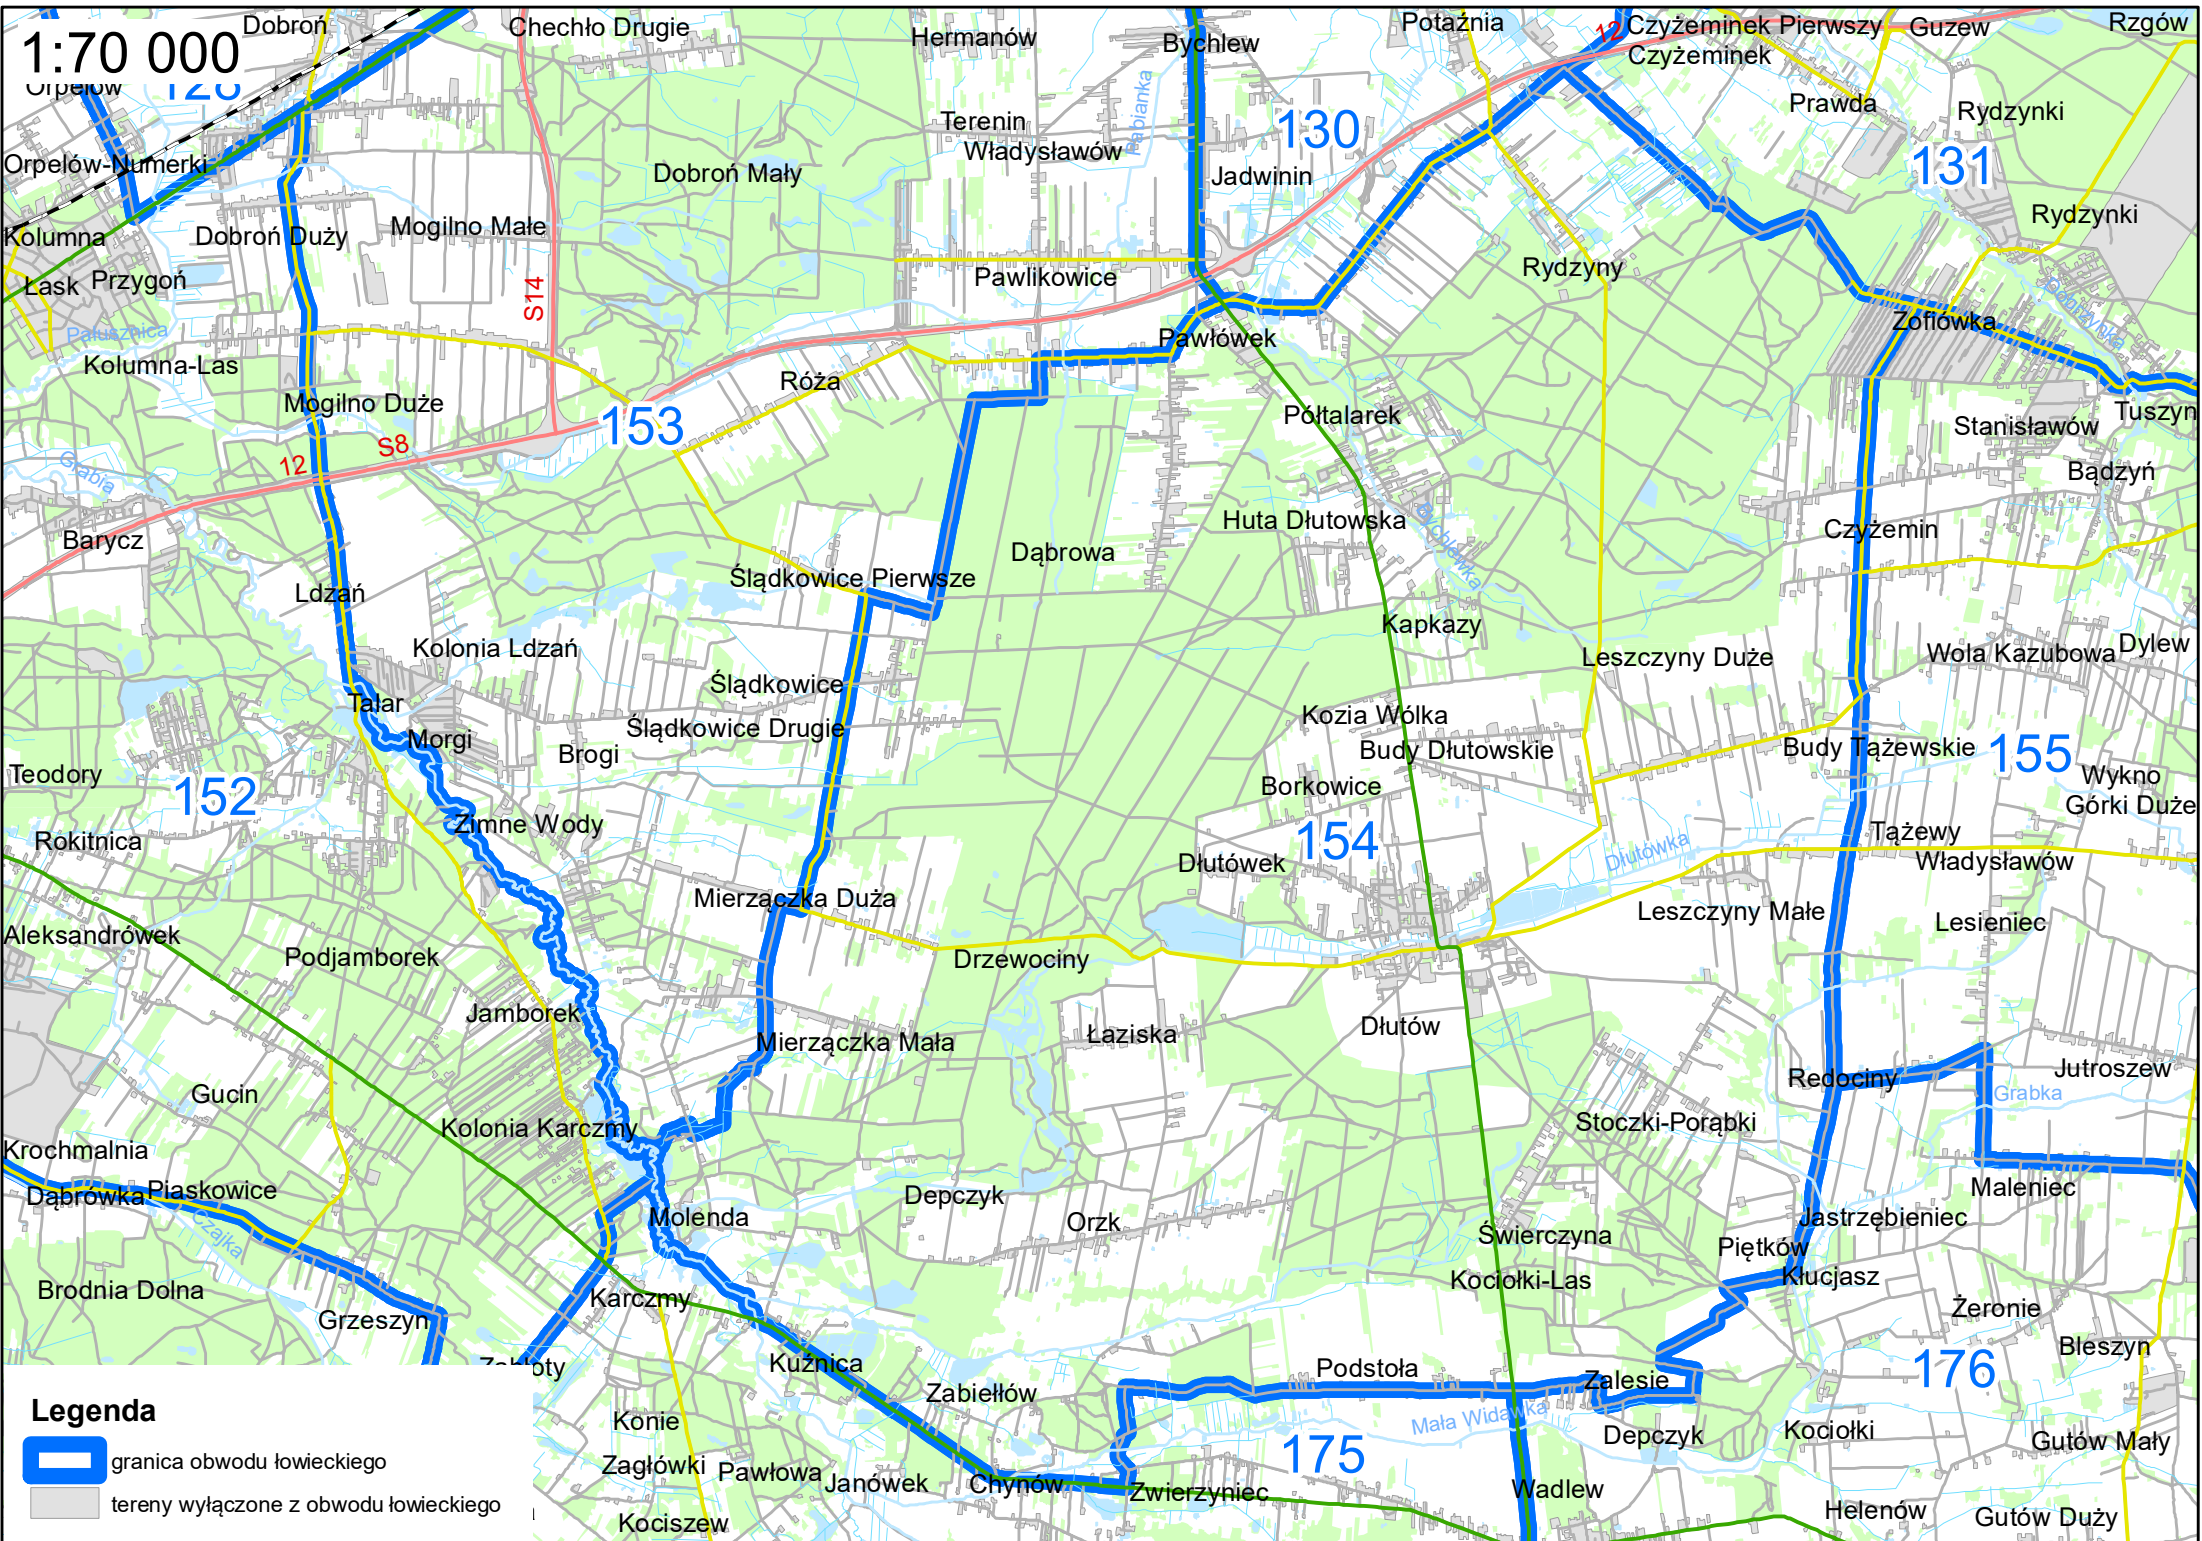

1:60 000

Legenda

-  granica obwodu łowieckiego
-  tereny wyłączone z obwodu łowieckiego

1:70 000

Legenda

-  granica obwodu łowickiego
-  tereny wyłączone z obwodu łowickiego

1:60 000

Legenda

-  granica obwodu łowieckiego
-  tereny wyłączone z obwodu łowieckiego

1:70 000

Legenda

-  granica obwodu łowieckiego
-  tereny wyłączone z obwodu łowieckiego

1:60 000

Legenda

-  granica obwodu łowieckiego
-  tereny wyłączone z obwodu łowieckiego

1:60 000

Legenda

-  granica obwodu łowieckiego
-  tereny wyłączone z obwodu łowieckiego

1:50 000

Legenda

-  granica obwodu łowieckiego
-  tereny wyłączone z obwodu łowieckiego

1:50 000

Legenda

Map labels include: Pogorzale Ługi, Będzelin, Mikołajów, Regny, Wilkucice Małe, Wilkucice Duże, Eminów, Albertów, Reginów, Janków, Janków Trzeci, Janinów, Józefów, Ciosny, Aleksandrów, Buków-Parcel, Marszew, Bronisławów, Łominy, Nowe Chrusty, Stefanów, Rokiciny-Kolonia, Rokiciny, Jankówek, Pankówka, Łaznówek, Łaznów, Prażki, Popielawy, Buków, Bronisławów, Konstancin, Ujazd, Skrzynki, Węgrzynowice, Zalesie, Swiniokierz Włociański, Teodorów, Helenów, Bartoszkówka, Nowy Józefów, Józefów Stary, Mierzo, Adamów, Antolin, Budziszewice, Zagórze, Subina, Leszczyny, Wykno, Łączkowice, Młynek, Władysławów, Szymanów, Niewiadów, Zaosie-Bronisławów, Zaosie, Małecz, Ujazd, Mącznik, Ujazd, Skrzynki.