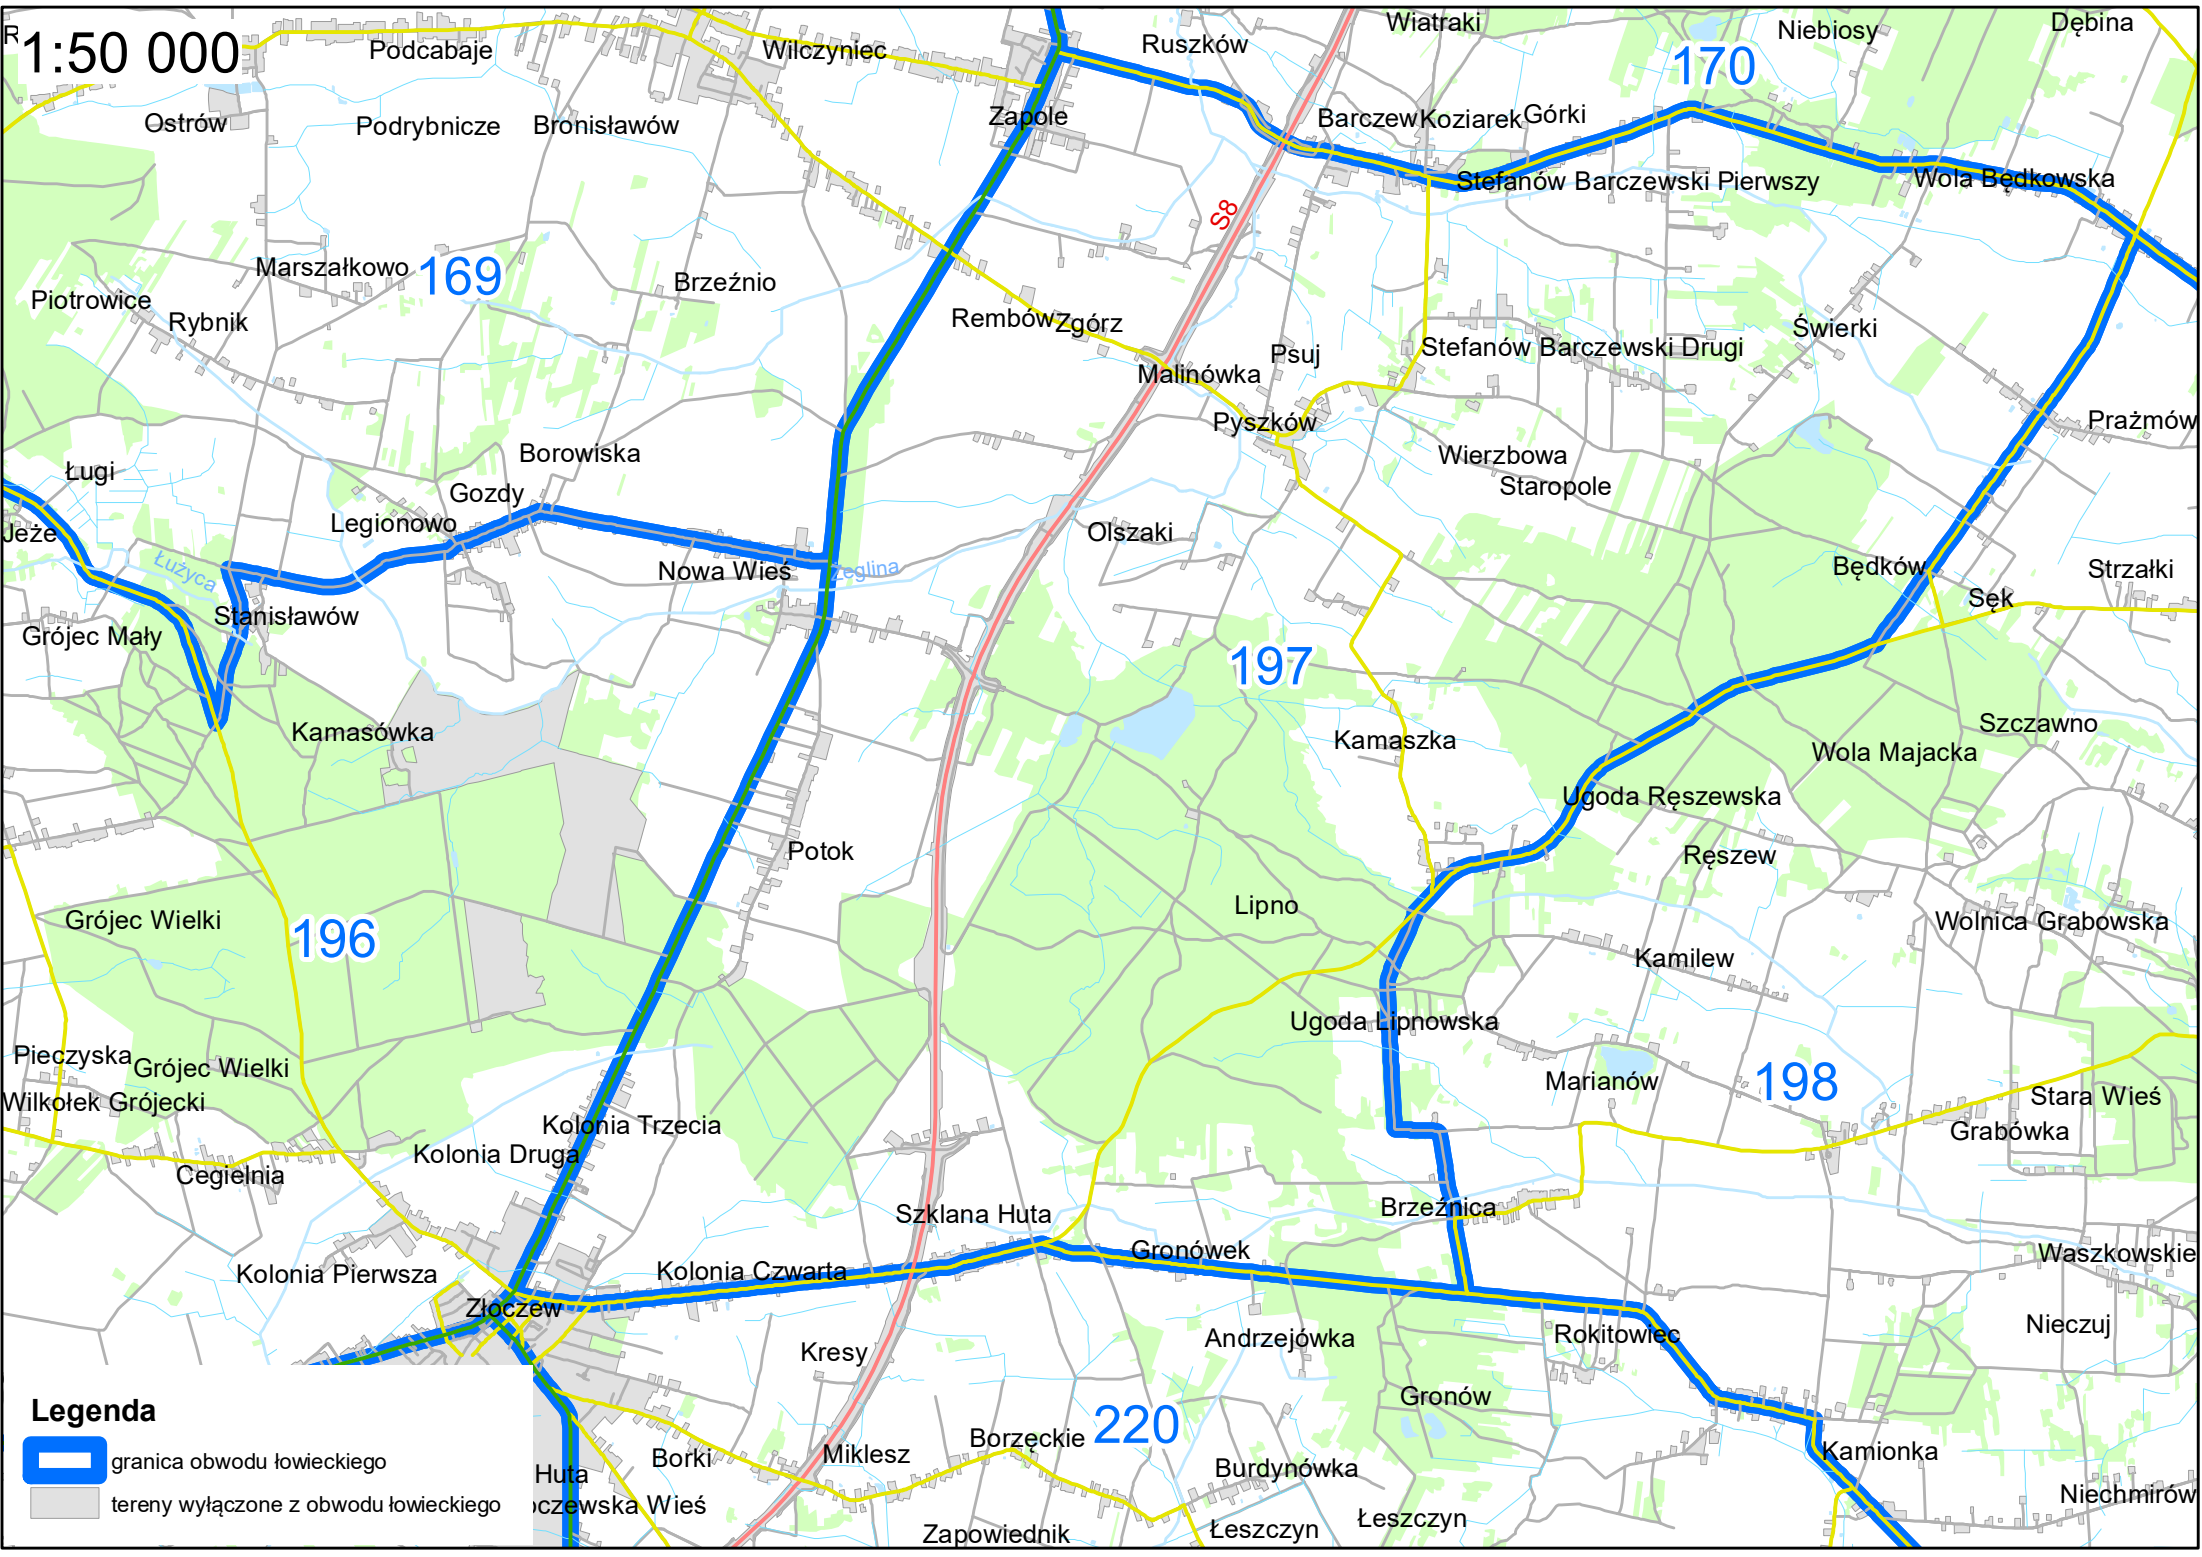

1:50 000

onia 48

191

192

193

212

Legenda

 granica obwodu łowieckiego

 tereny wyłączone z obwodu łowieckiego

1:50 000

Legenda

-  granica obwodu łowieckiego
-  tereny wyłączone z obwodu łowieckiego

1:50 000

Legenda

-  granica obwodu łowieckiego
-  tereny wyłączone z obwodu łowieckiego

1:50 000

Legenda

-  granica obwodu łowieckiego
-  tereny wyłączone z obwodu łowieckiego

1:50 000

Legenda

-  granica obwodu łowieckiego
-  tereny wyłączone z obwodu łowieckiego

1:60 000

- Legenda**
-  granica obwodu łowieckiego
 -  tereny wyłączone z obwodu łowieckiego