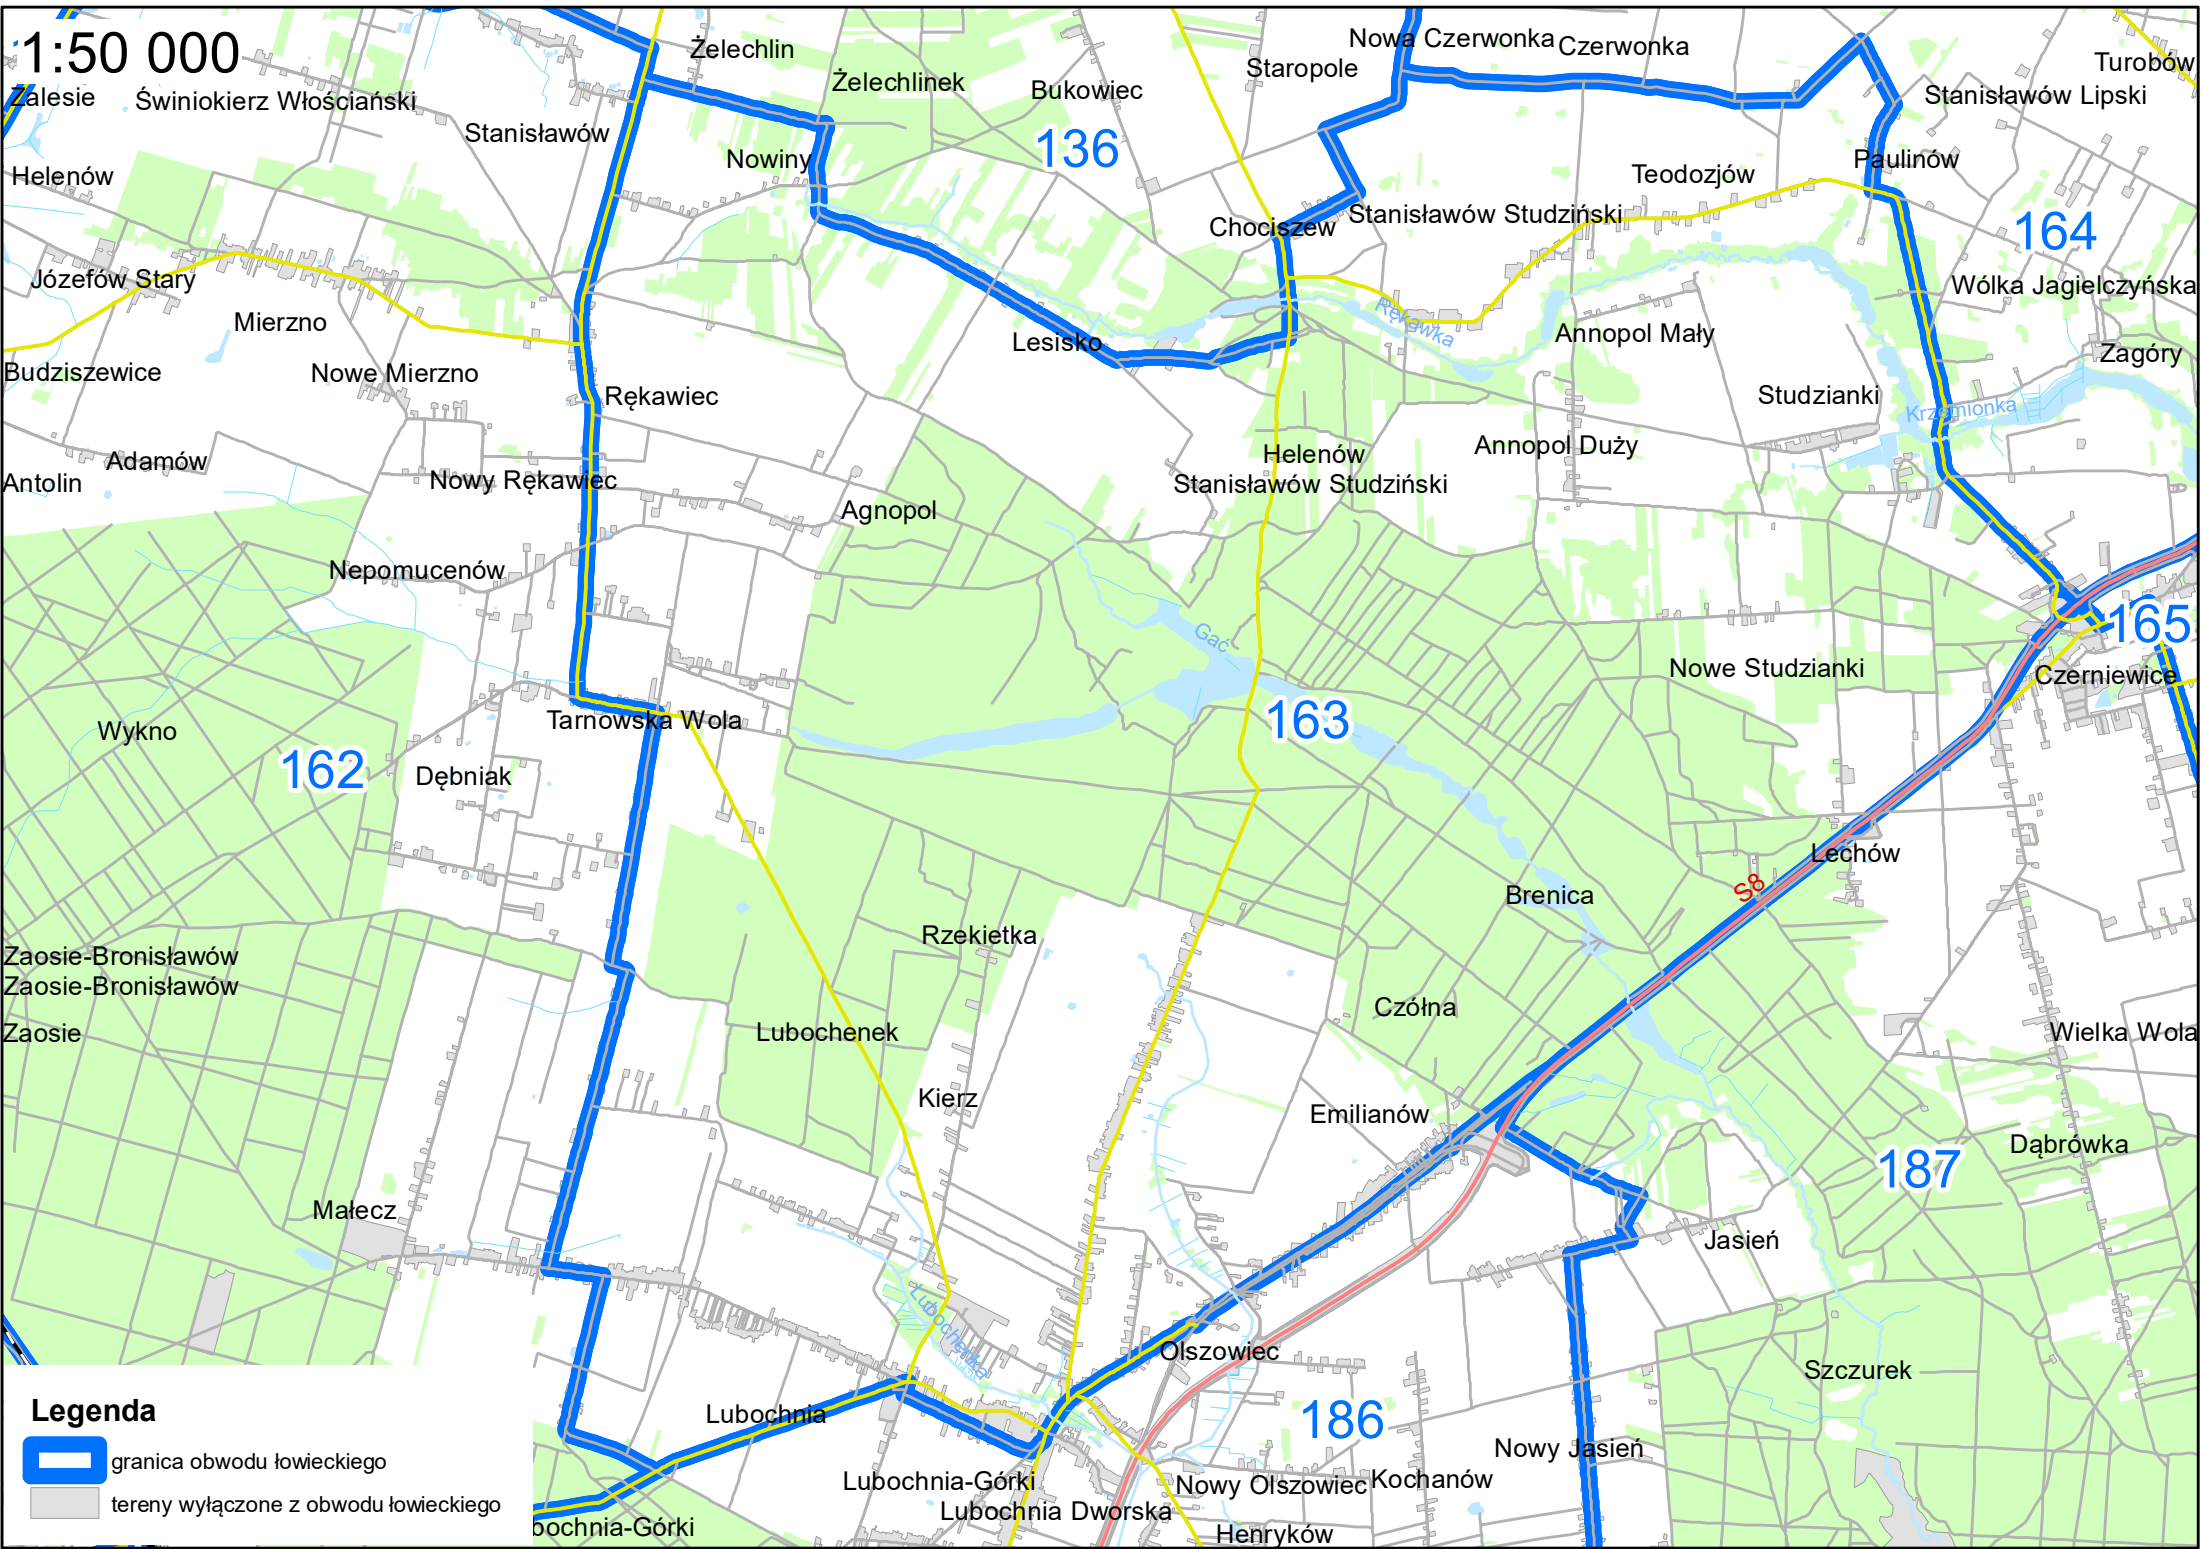

-  granica obwodu łowieckiego
-  tereny wyłączone z obwodu łowieckiego

1:50 000

Legenda

-  granica obwodu łowieckiego
-  tereny wyłączone z obwodu łowieckiego

1:50 000

Legenda

-  granica obwodu łowieckiego
-  tereny wyłączone z obwodu łowieckiego

Map labels include: Pogorzale Ługi, Będzelin, Mikołajów, Regny, Wilkucice Małe, Wilkucice Duże, Eminów, Albertów, Reginów, Janków, Janków Trzeci, Janinów, Józefów, Ciosny, Aleksandrów, Buków-Parcel, Marszew, Bronisławów, Łominy, Nowe Chrusty, Stefanów, Rokiciny-Kolonia, Rokiciny, Jankówek, Pankówka, Łaznówek, Łaznów, Prażki, Popielawy, Buków, Bronisławów, Konstancin, Ujazd, Skrzynki, Węgrzynowice, Zalesie, Swiniokierz Włociański, Teodorów, Helenów, Bartoszkówka, Nowy Józefów, Józefów Stary, Mierzo, Adamów, Antolin, Budziszewice, Zagórze, Subina, Leszczyny, Wykno, Łączkowice, Młynek, Władysławów, Szymanów, Niewiadów, Zaosie-Bronisławów, Zaosie, Małecz, Ujazd, Mącznik, Ujazd, Skrzynki.

1:50 000

Legenda

-  granica obwodu łowieckiego
-  tereny wyłączone z obwodu łowieckiego

1:50 000

Legenda

-  granica obwodu łowieckiego
-  tereny wyłączone z obwodu łowieckiego

1:60 000

Legenda