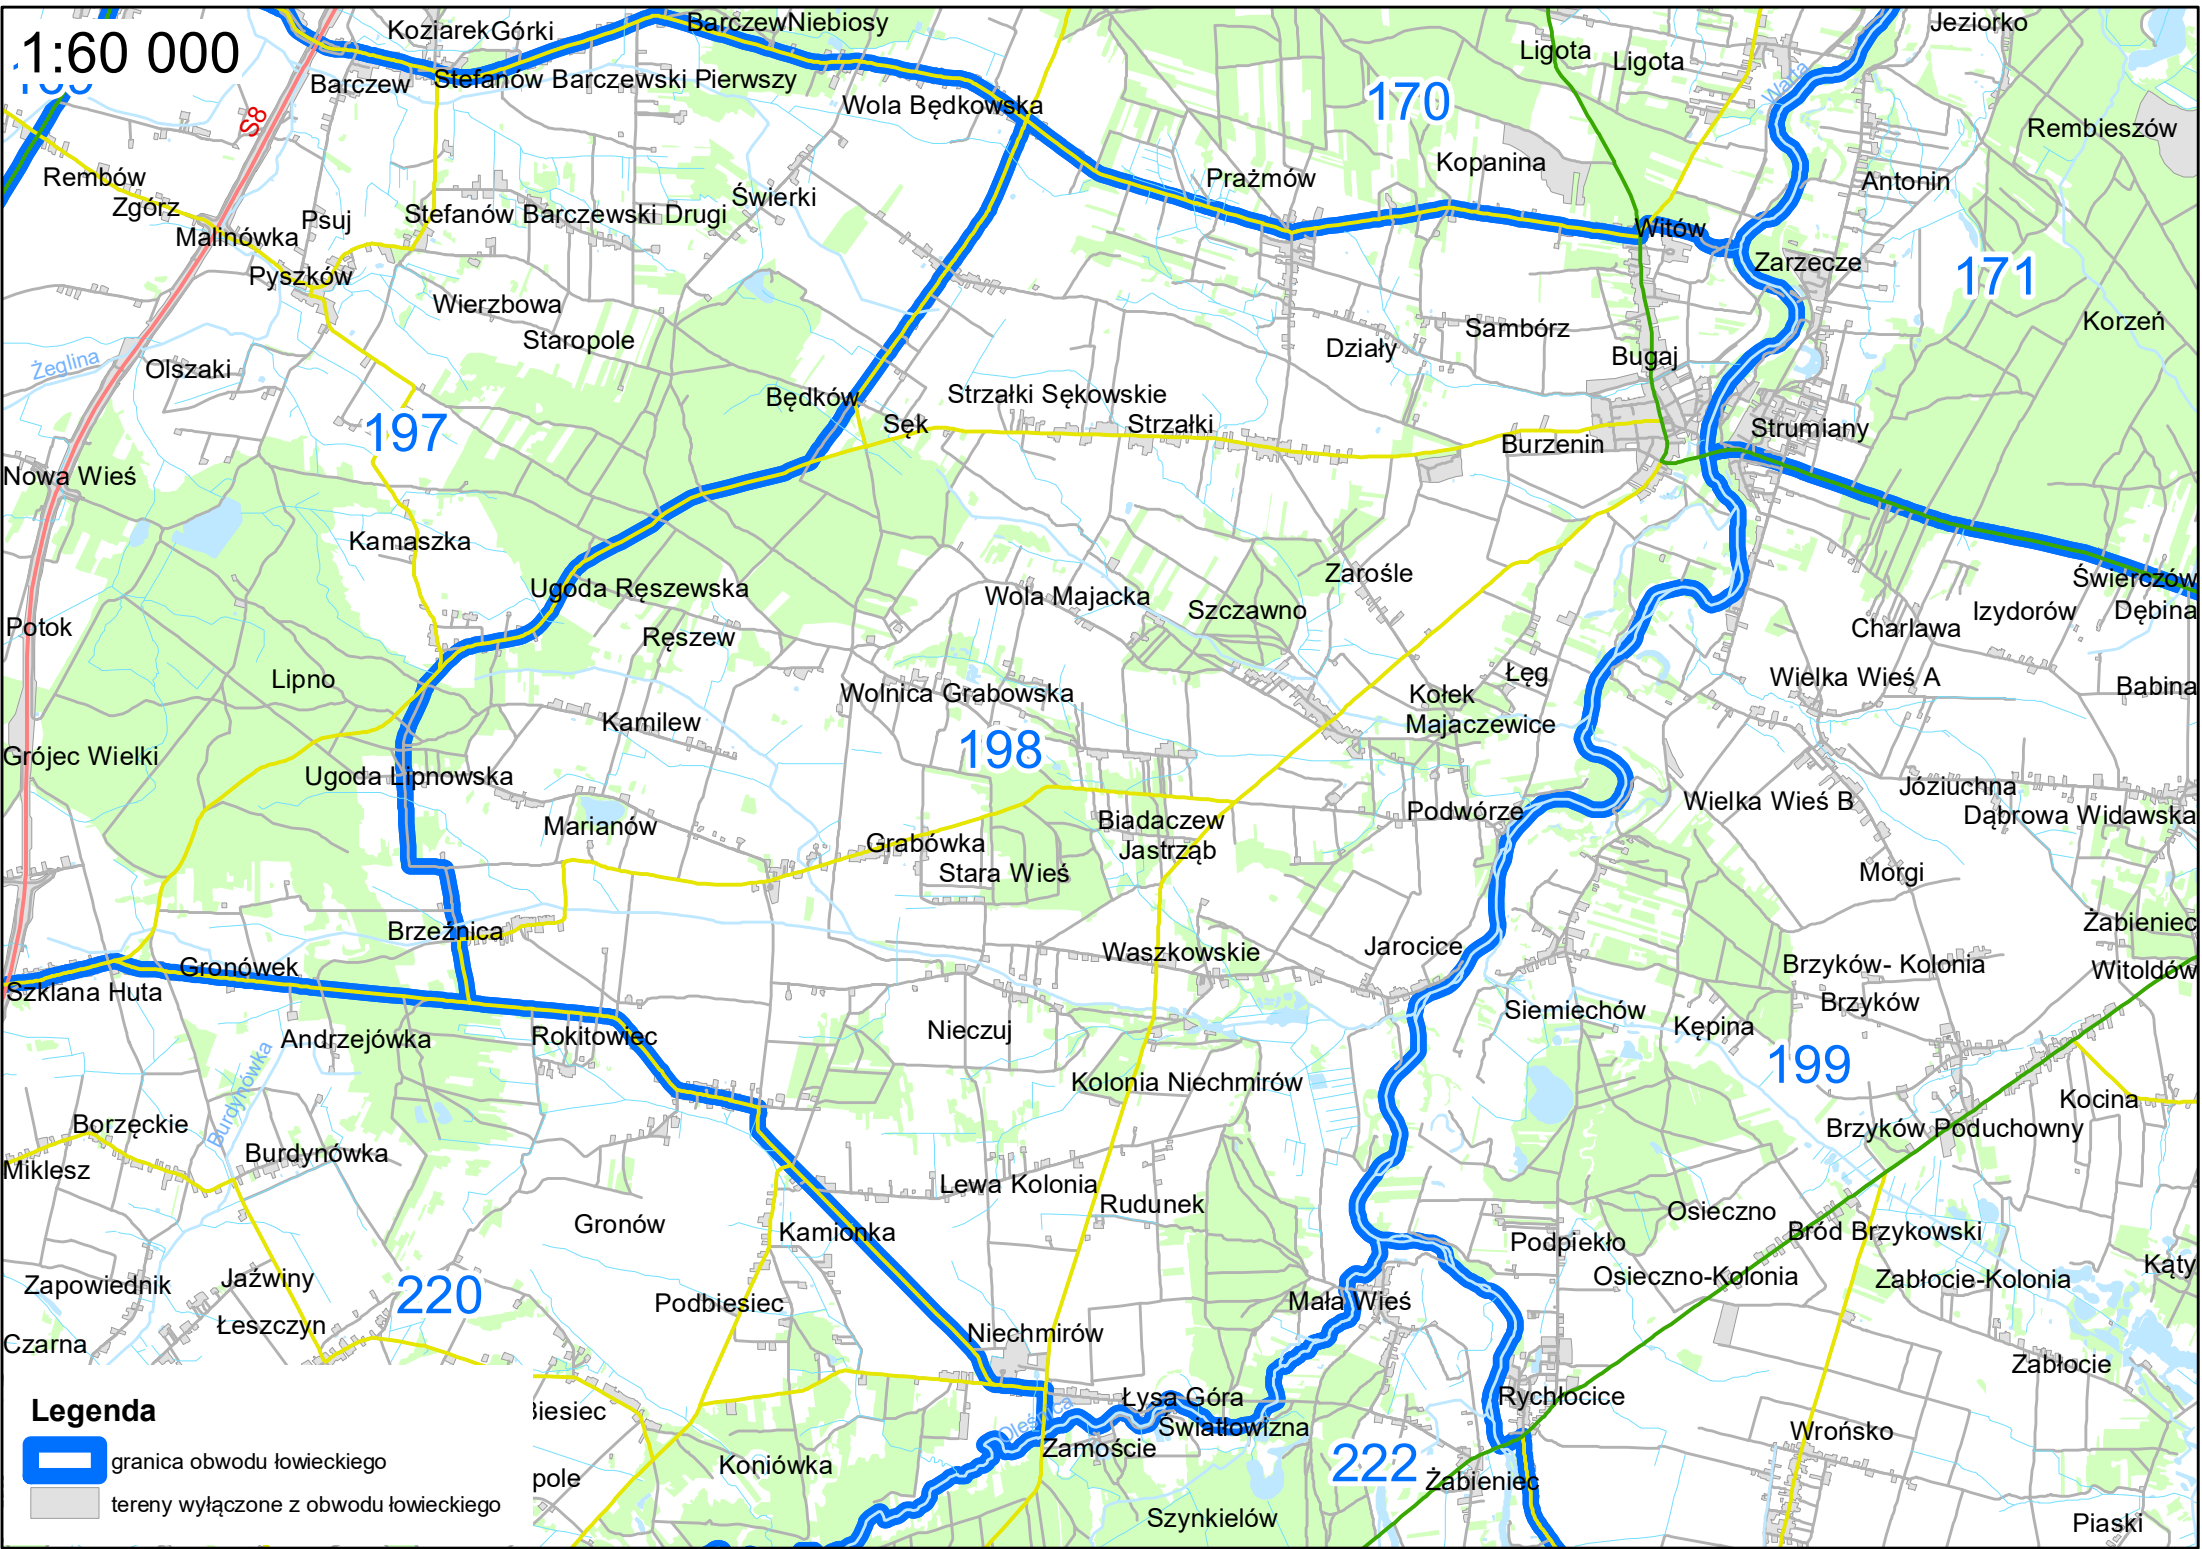

 tereny wyłączone z obwodu łowieckiego

1:50 000

Legenda

-  granica obwodu łowieckiego
-  tereny wyłączone z obwodu łowieckiego

1:50 000

Legenda

-  granica obwodu łowieckiego
-  tereny wyłączone z obwodu łowieckiego

1:50 000

Legenda

-  granica obwodu łowieckiego
-  tereny wyłączone z obwodu łowieckiego

1:50 000

Legenda

-  granica obwodu łowieckiego
-  tereny wyłączone z obwodu łowieckiego

1:60 000

- Legenda**
-  granica obwodu łowieckiego
 -  tereny wyłączone z obwodu łowieckiego