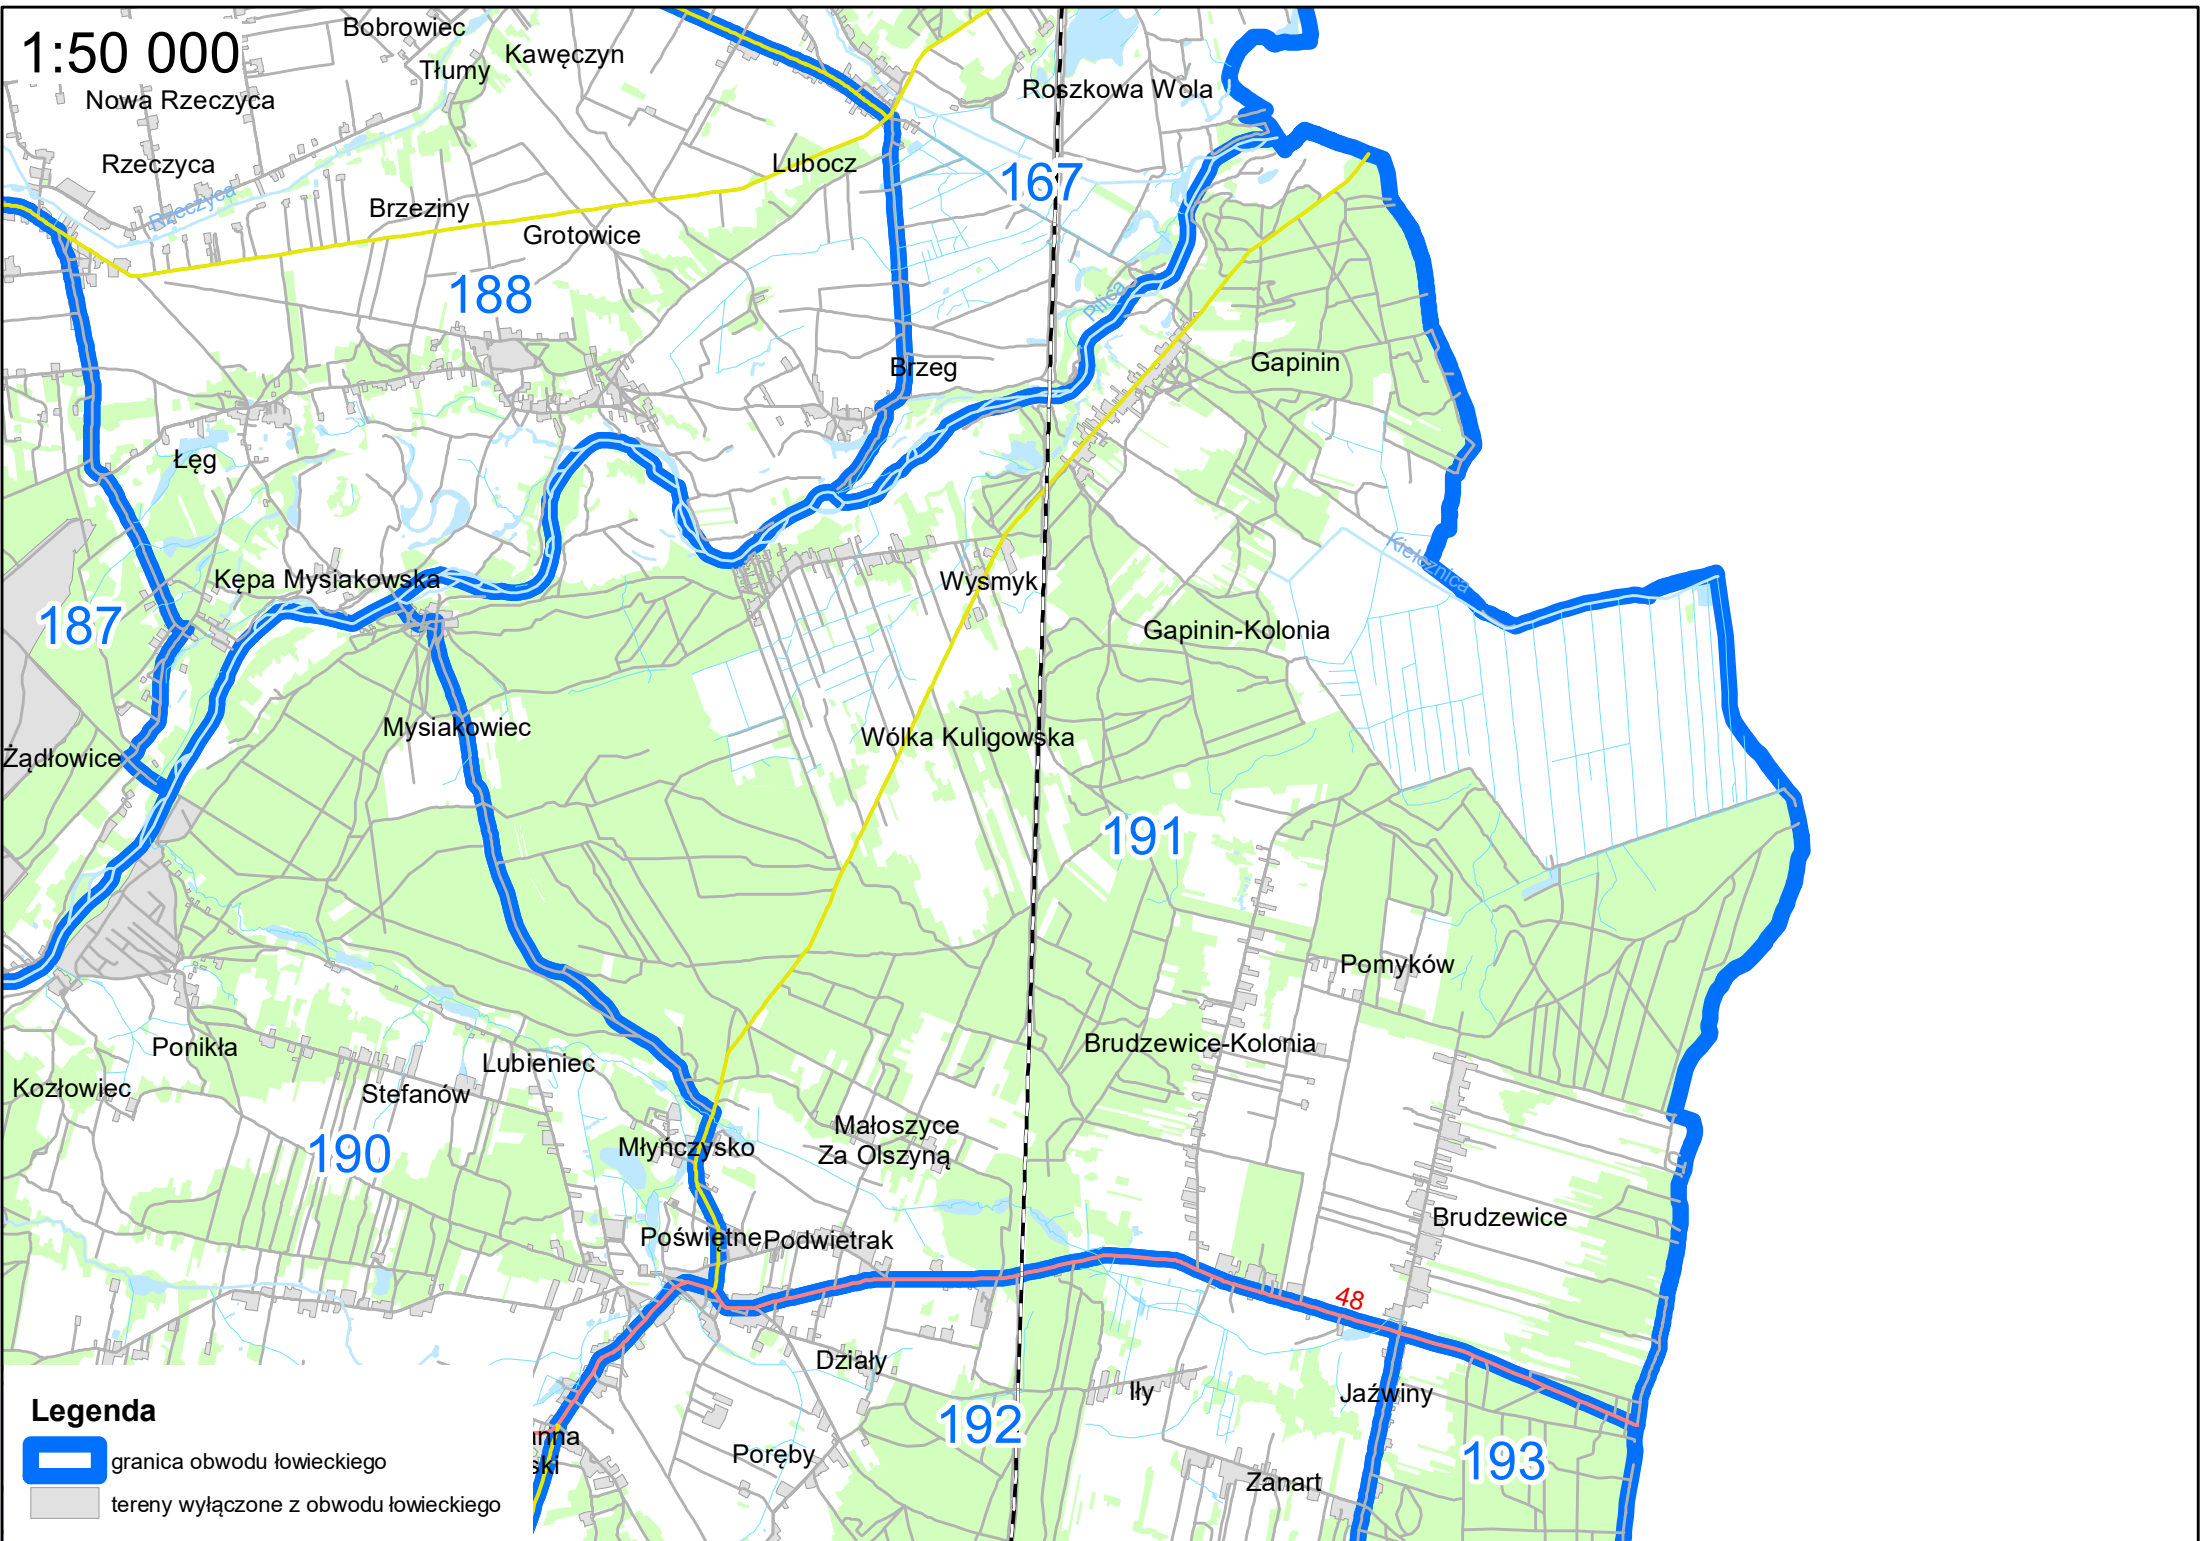

166

167

188

187

191

190

Legenda

-  granica obwodu łowieckiego
-  tereny wyłączone z obwodu łowieckiego

1:80 000

Legenda

-  granica obwodu łowieckiego
-  tereny wyłączone z obwodu łowieckiego

Wieliczka, Zawada, Niebrów, Rolądówka, Siedmiodomki, Wilanów, Łąki Henrykowskie, Kaczka, Luboszewy, Dąbrowa, Glinnik, Królowa Wola, Poświętne, Licząna, Ządłowice, Michałówek, Karpaty, Kępa, Podoba, Ciebtowice Małe, Spala, Borki, Teofilów, Zakościele, Fryszerka, Anielin, Wytoka, Kolonia Zawada, Tomaszów Mazowiecki, Nowy Port, Ludwików, Białobrzegi, Ciebtowice Duże, Gaszek, Inowłódz, Wąwat, Brzostów, Wzgórze, Brzostów, Górki, Gródki, Dęborzeczka, Zalesie, Właderno, Wiaderno, Laski, Nagórzycy, Podgórze, Duże Nagórzycy, Swolszewice-Trzciniac, Swolszewice-Ilki, Swolszewice-Borek, Swolszewice Małe, Smardzewice, Sługocice, Karczunek, Brzostów-Kolonia, Antoniów, Dęba, Swolszewice-Stara Wieś, Swolszewice-Huby, Swolszewice Duże, Stara Wieś, Unewel-Kolonia, Unewel, Olszewice, Łokietka, Tomaszówek, Wincentynów, Kraśnica, Swolszewice-Huby, Swolszewice Duże, Tresta, Twarda, Budy Bratkowskie, Bratków, Kamień, Budy Kamińskie, Modrzewek, Modrzew, Kruszwiec-Kolonia, Karolinów, Leśniczówka, Trzebiatów, Trzebiatów, Mały Potok, Grudzeń-Las, Grudzeń-Kolonia, Trojanów, Podgaj, Modrzew, Kruszwiec, Karolinów, Julianów, Obarzanków-Strugi, Grudzeń-Kolonia, Szadkowie, Dąbrówka, Ziębów, Sobawiny, Córy, Trzebiatowskie, Olszowiec-Kolonia, Duży Potok, Antoninów, Skórkówka, Szadkowie, Dąbrówka, Ziębów, Komorniki, Stara Wieś, Olszowiec, Ludwinów, Ostrożna, Kolonia Kumiecki, Sikornik, Murzynek, Brzostówek, Zajączków, Wydraków, Olszowiec, Wygnanów, Sławno-Kolonia, Kolonijka, Kunice, Gawrony, Januszewice, Opczyń

1:70 000

Legenda

-  granica obwodu łowieckiego
-  tereny wyłączone z obwodu łowieckiego

1:50 000

Nowa Rzczyca
Rzczyca

Brzeziny
Grotowice

188

Łęg