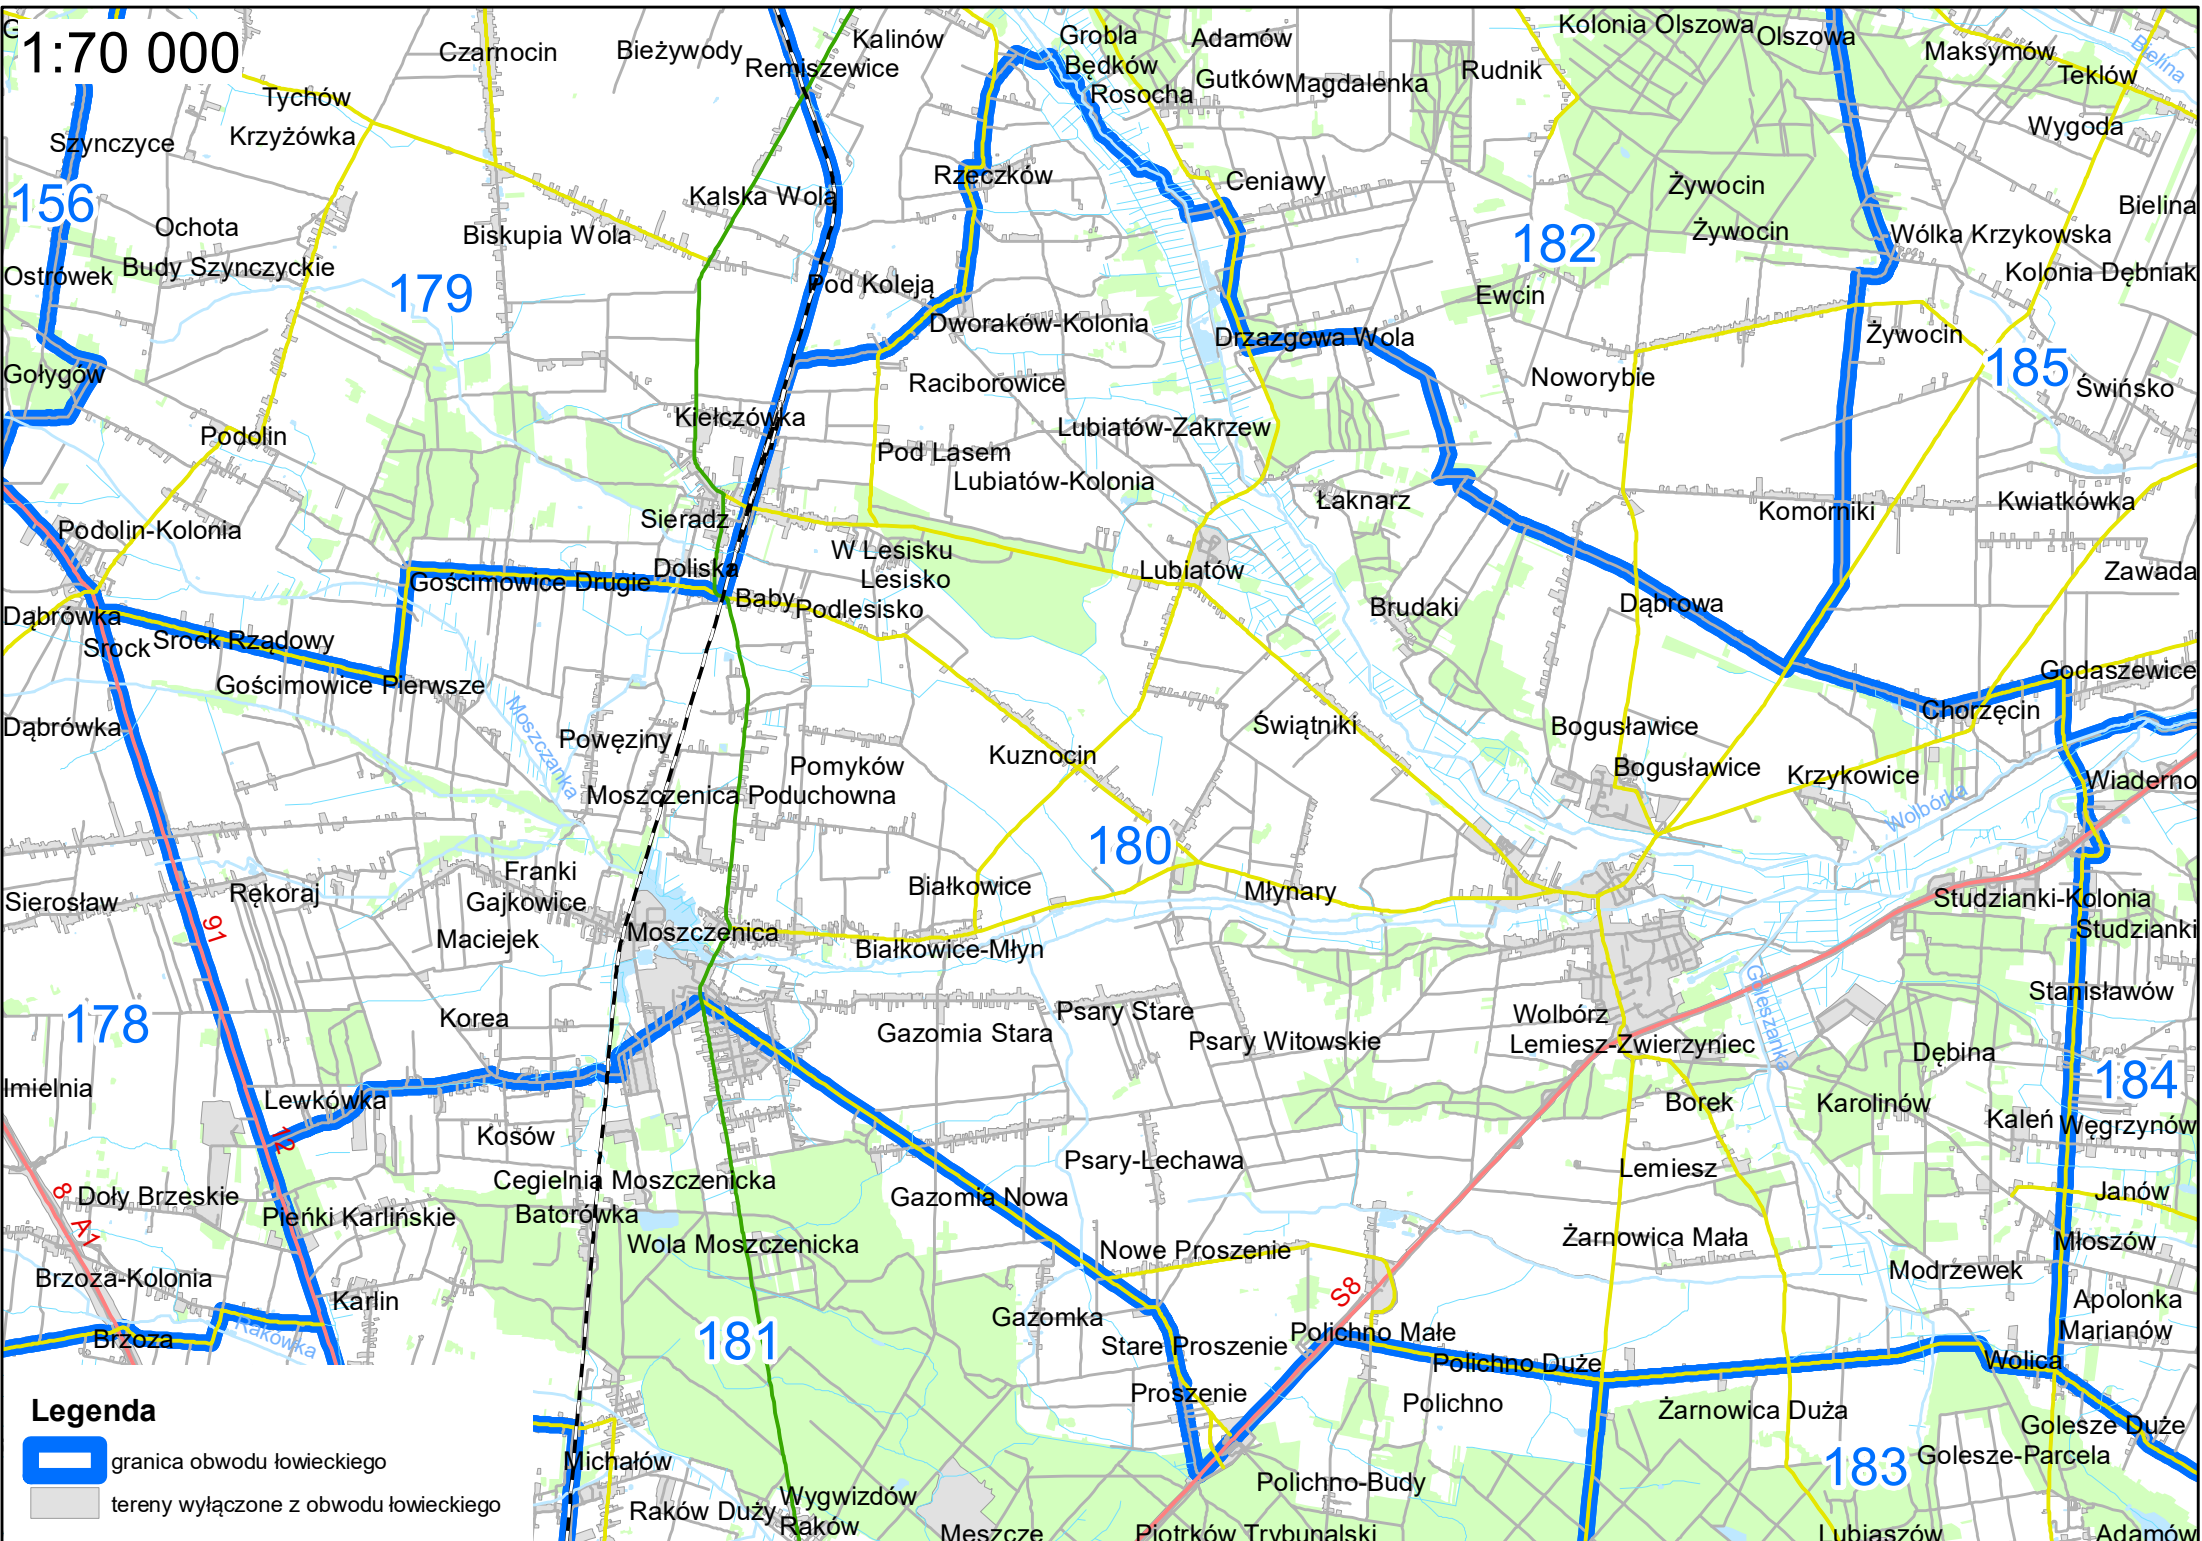

-  granica obwodu łowieckiego
-  tereny wyłączone z obwodu łowieckiego

1:60 000

Legenda

-  granica obwodu łowieckiego
-  tereny wyłączone z obwodu łowieckiego

1:60 000

Legenda

-  granica obwodu łowieckiego
-  tereny wyłączone z obwodu łowieckiego

1:50 000

Legenda

-  granica obwodu łowieckiego
-  tereny wyłączone z obwodu łowieckiego

1:50 000

Legenda

-  granica obwodu łowieckiego
-  tereny wyłączone z obwodu łowieckiego

1:70 000

Legenda

-  granica obwodu łowieckiego
-  tereny wyłączone z obwodu łowieckiego

1:70 000

Legenda

-  granica obwodu łowieckiego
-  tereny wyłączone z obwodu łowieckiego

1:50 000

- Legenda**
-  granica obwodu łowieckiego
 -  tereny wyłączone z obwodu łowieckiego