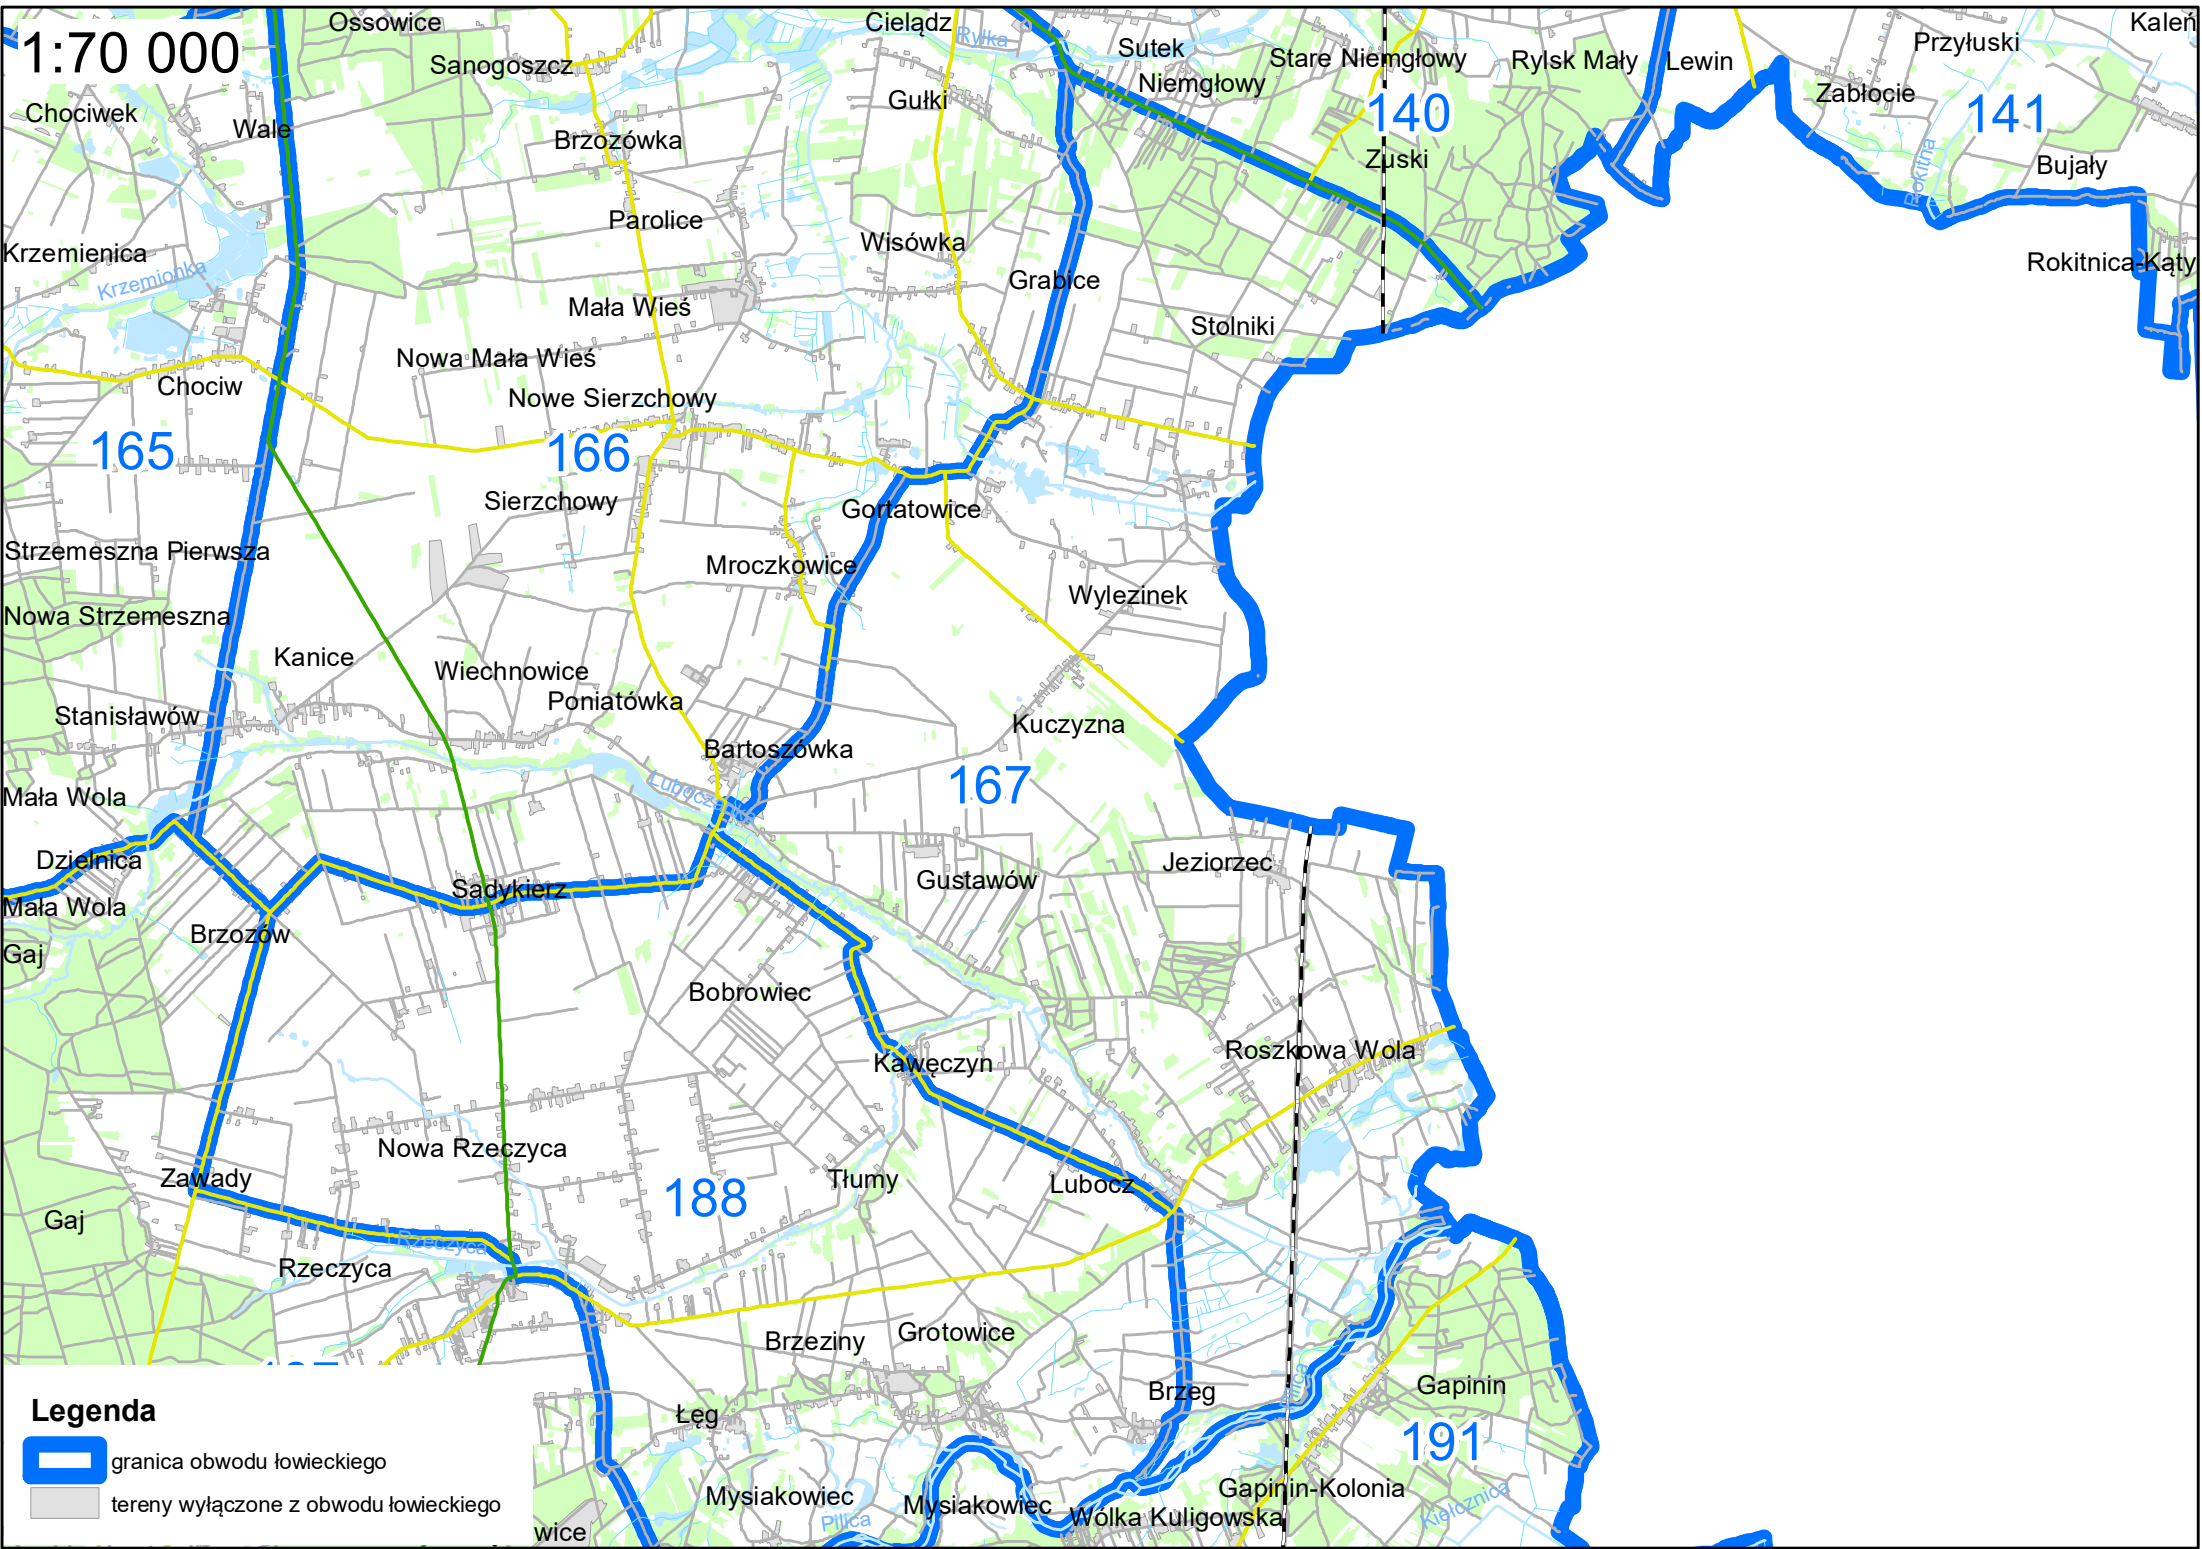

1:50 000

Legenda

-  granica obwodu łowieckiego
-  tereny wyłączone z obwodu łowieckiego

1:50 000

Legenda

-  granica obwodu łowieckiego
-  tereny wyłączone z obwodu łowieckiego

1:60 000

Legenda

-  granica obwodu łowieckiego
-  tereny wyłączone z obwodu łowieckiego

1:50 000

Legenda

-  granica obwodu łowieckiego
-  tereny wyłączone z obwodu łowieckiego

1:70 000

Legenda

-  granica obwodu łowieckiego
-  tereny wyłączone z obwodu łowieckiego

1:70 000

Legenda

-  granica obwodu łowieckiego
-  tereny wyłączone z obwodu łowieckiego

1:50 000

Legenda

-  granica obwodu łowieckiego
-  tereny wyłączone z obwodu łowieckiego

1:50 000

Legenda