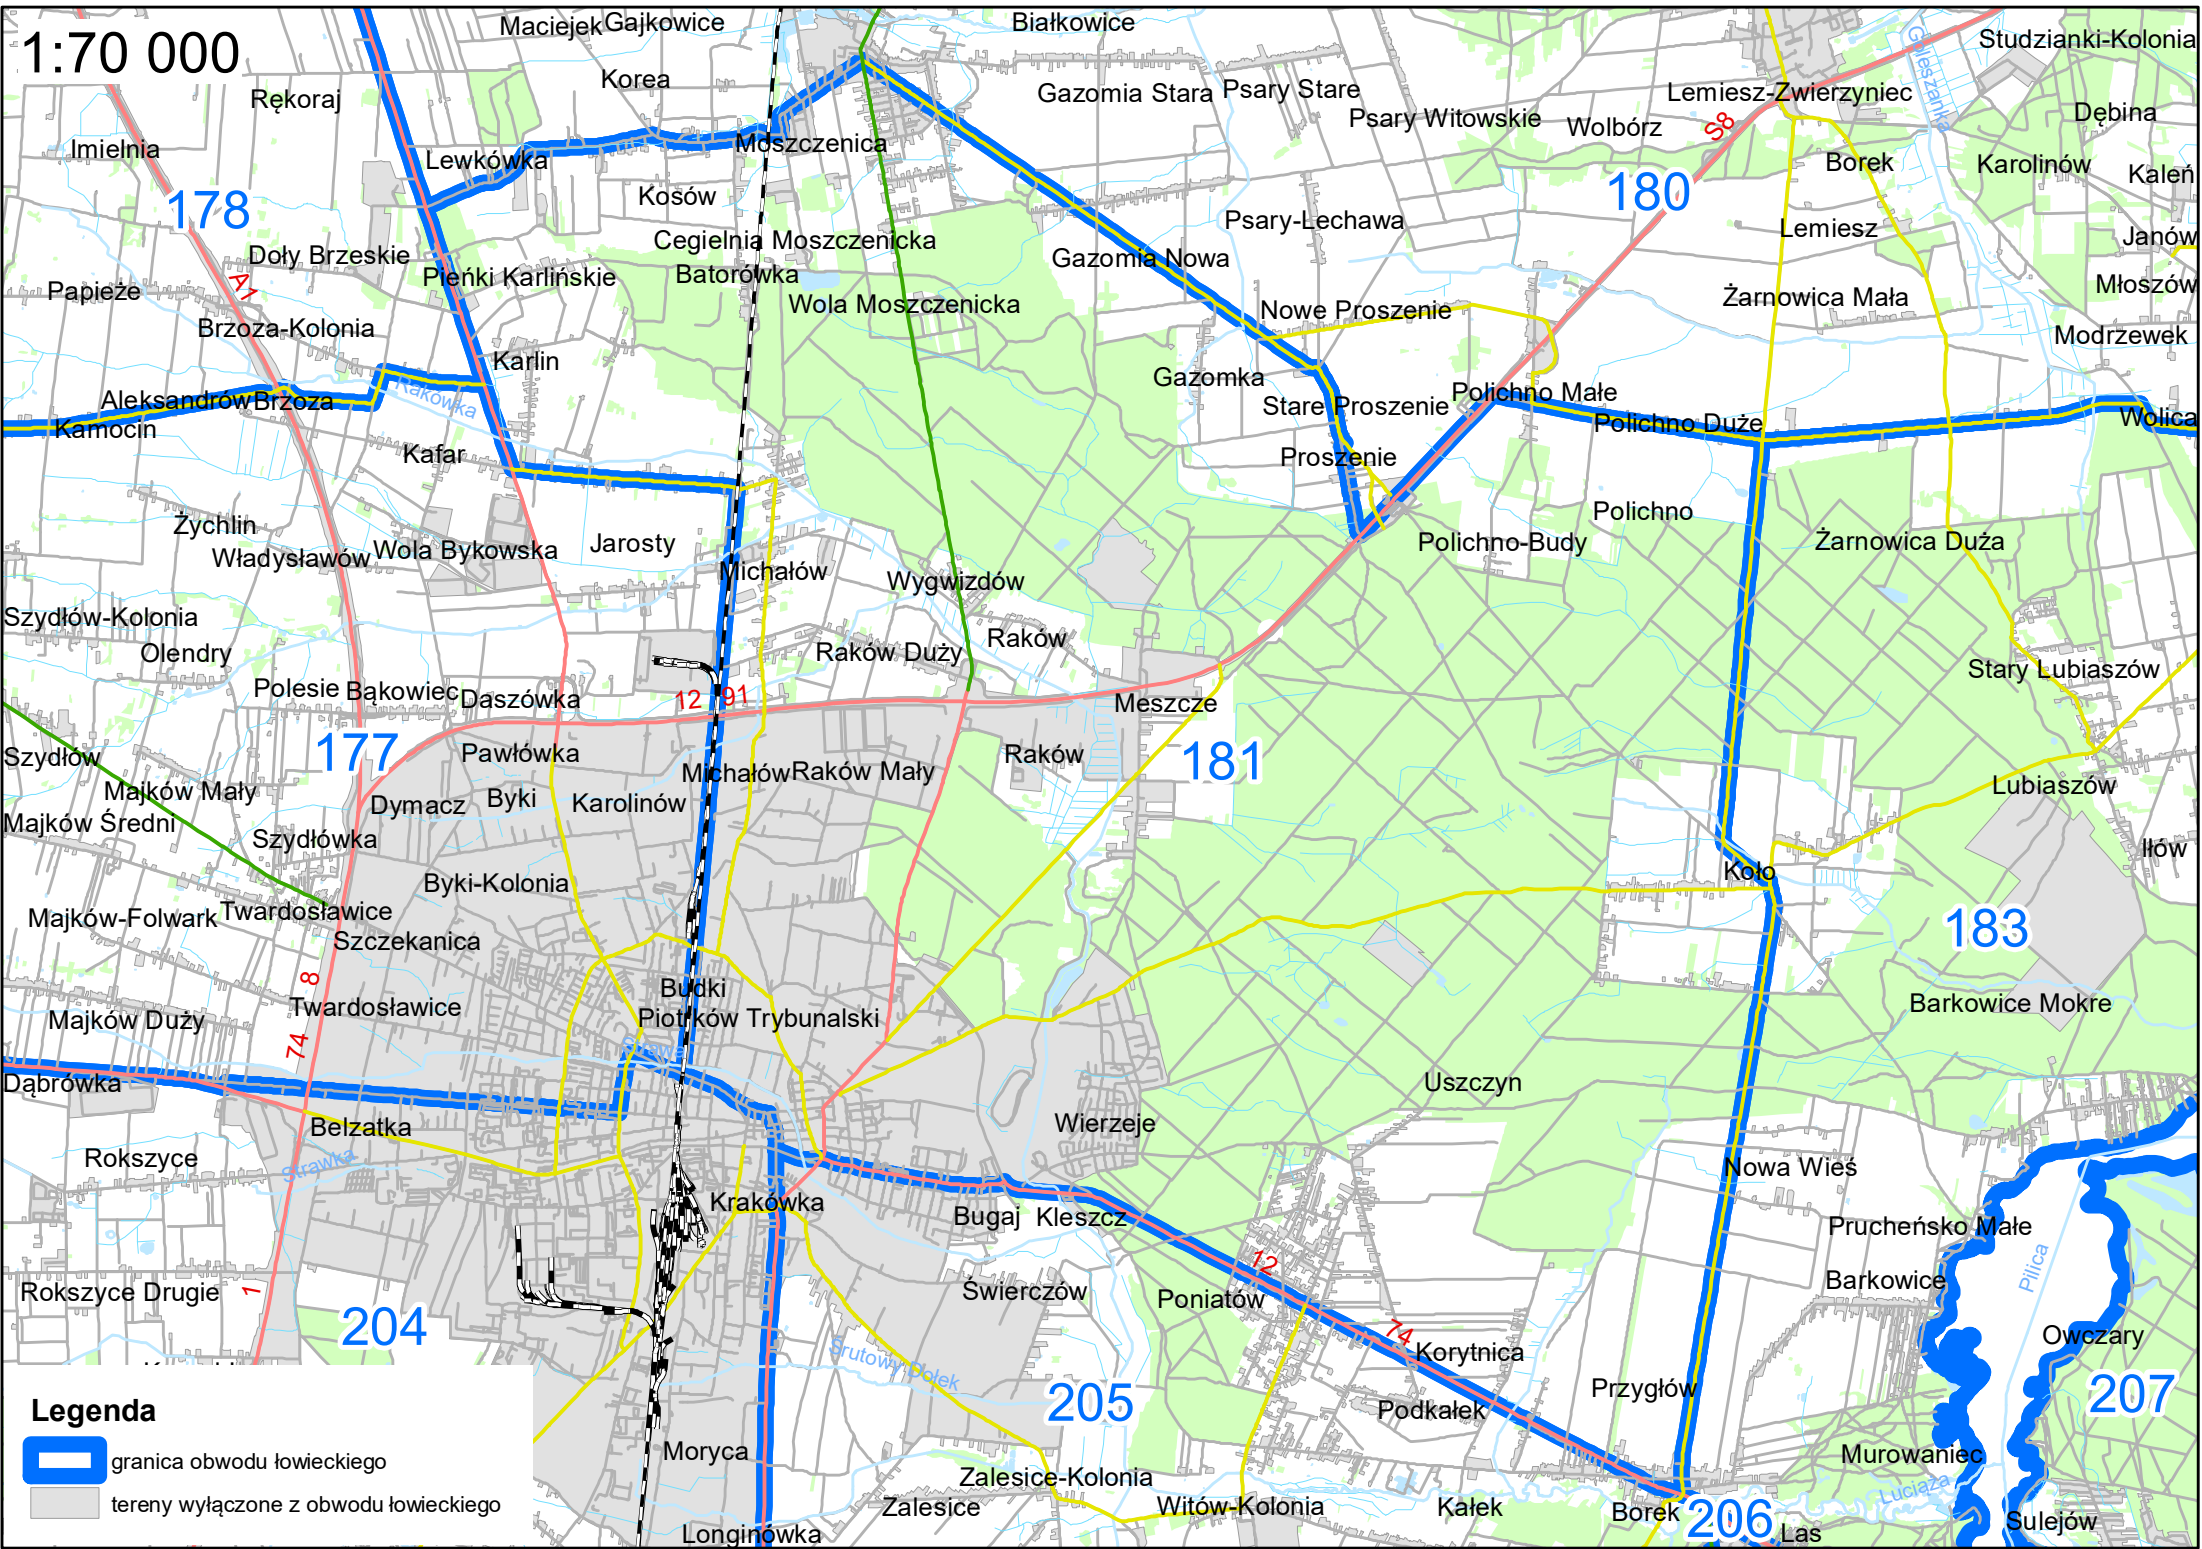

-  granica obwodu łowieckiego
-  tereny wyłączone z obwodu łowieckiego

1:60 000

Legenda

-  granica obwodu łowieckiego
-  tereny wyłączone z obwodu łowieckiego

1:60 000

Legenda

-  granica obwodu łowieckiego
-  tereny wyłączone z obwodu łowieckiego

1:50 000

Legenda

-  granica obwodu łowieckiego
-  tereny wyłączone z obwodu łowieckiego

1:50 000

Legenda

-  granica obwodu łowieckiego
-  tereny wyłączone z obwodu łowieckiego

1:70 000

Legenda

-  granica obwodu łowieckiego
-  tereny wyłączone z obwodu łowieckiego

1:70 000

Legenda

-  granica obwodu łowieckiego
-  tereny wyłączone z obwodu łowieckiego

1:50 000

- Legenda**
-  granica obwodu łowieckiego
 -  tereny wyłączone z obwodu łowieckiego