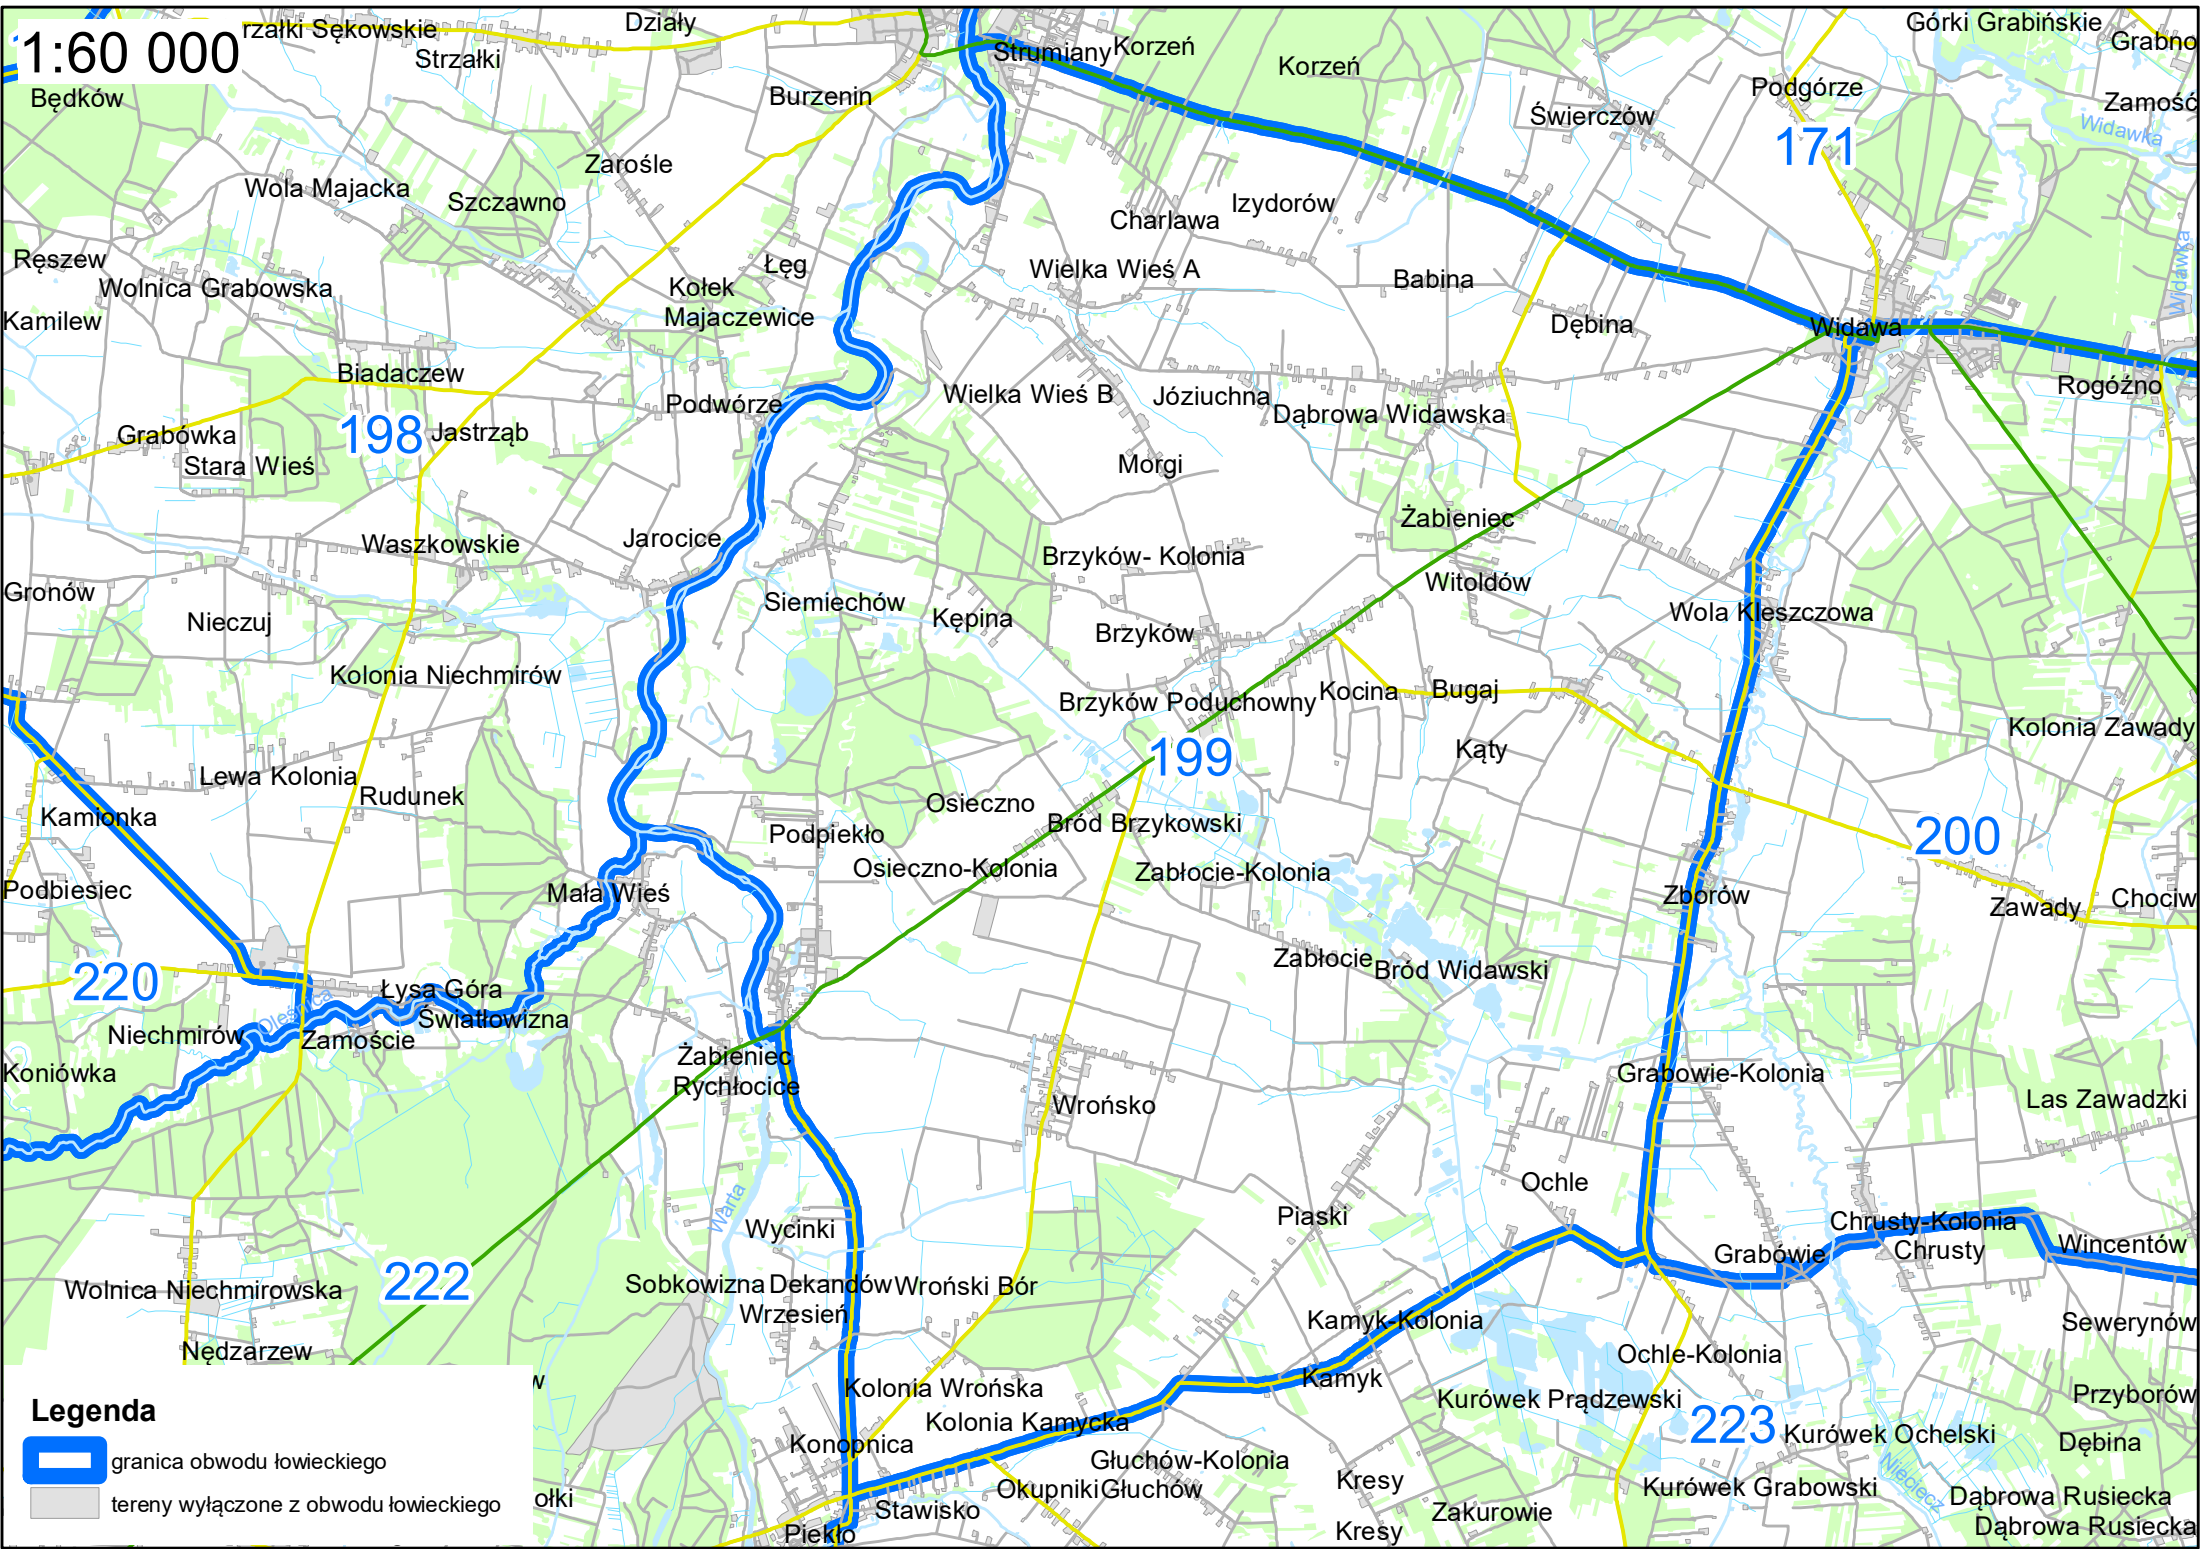

1:60 000

Legenda

- granica obwodu łowieckiego
- tereny wyłączone z obwodu łowieckiego