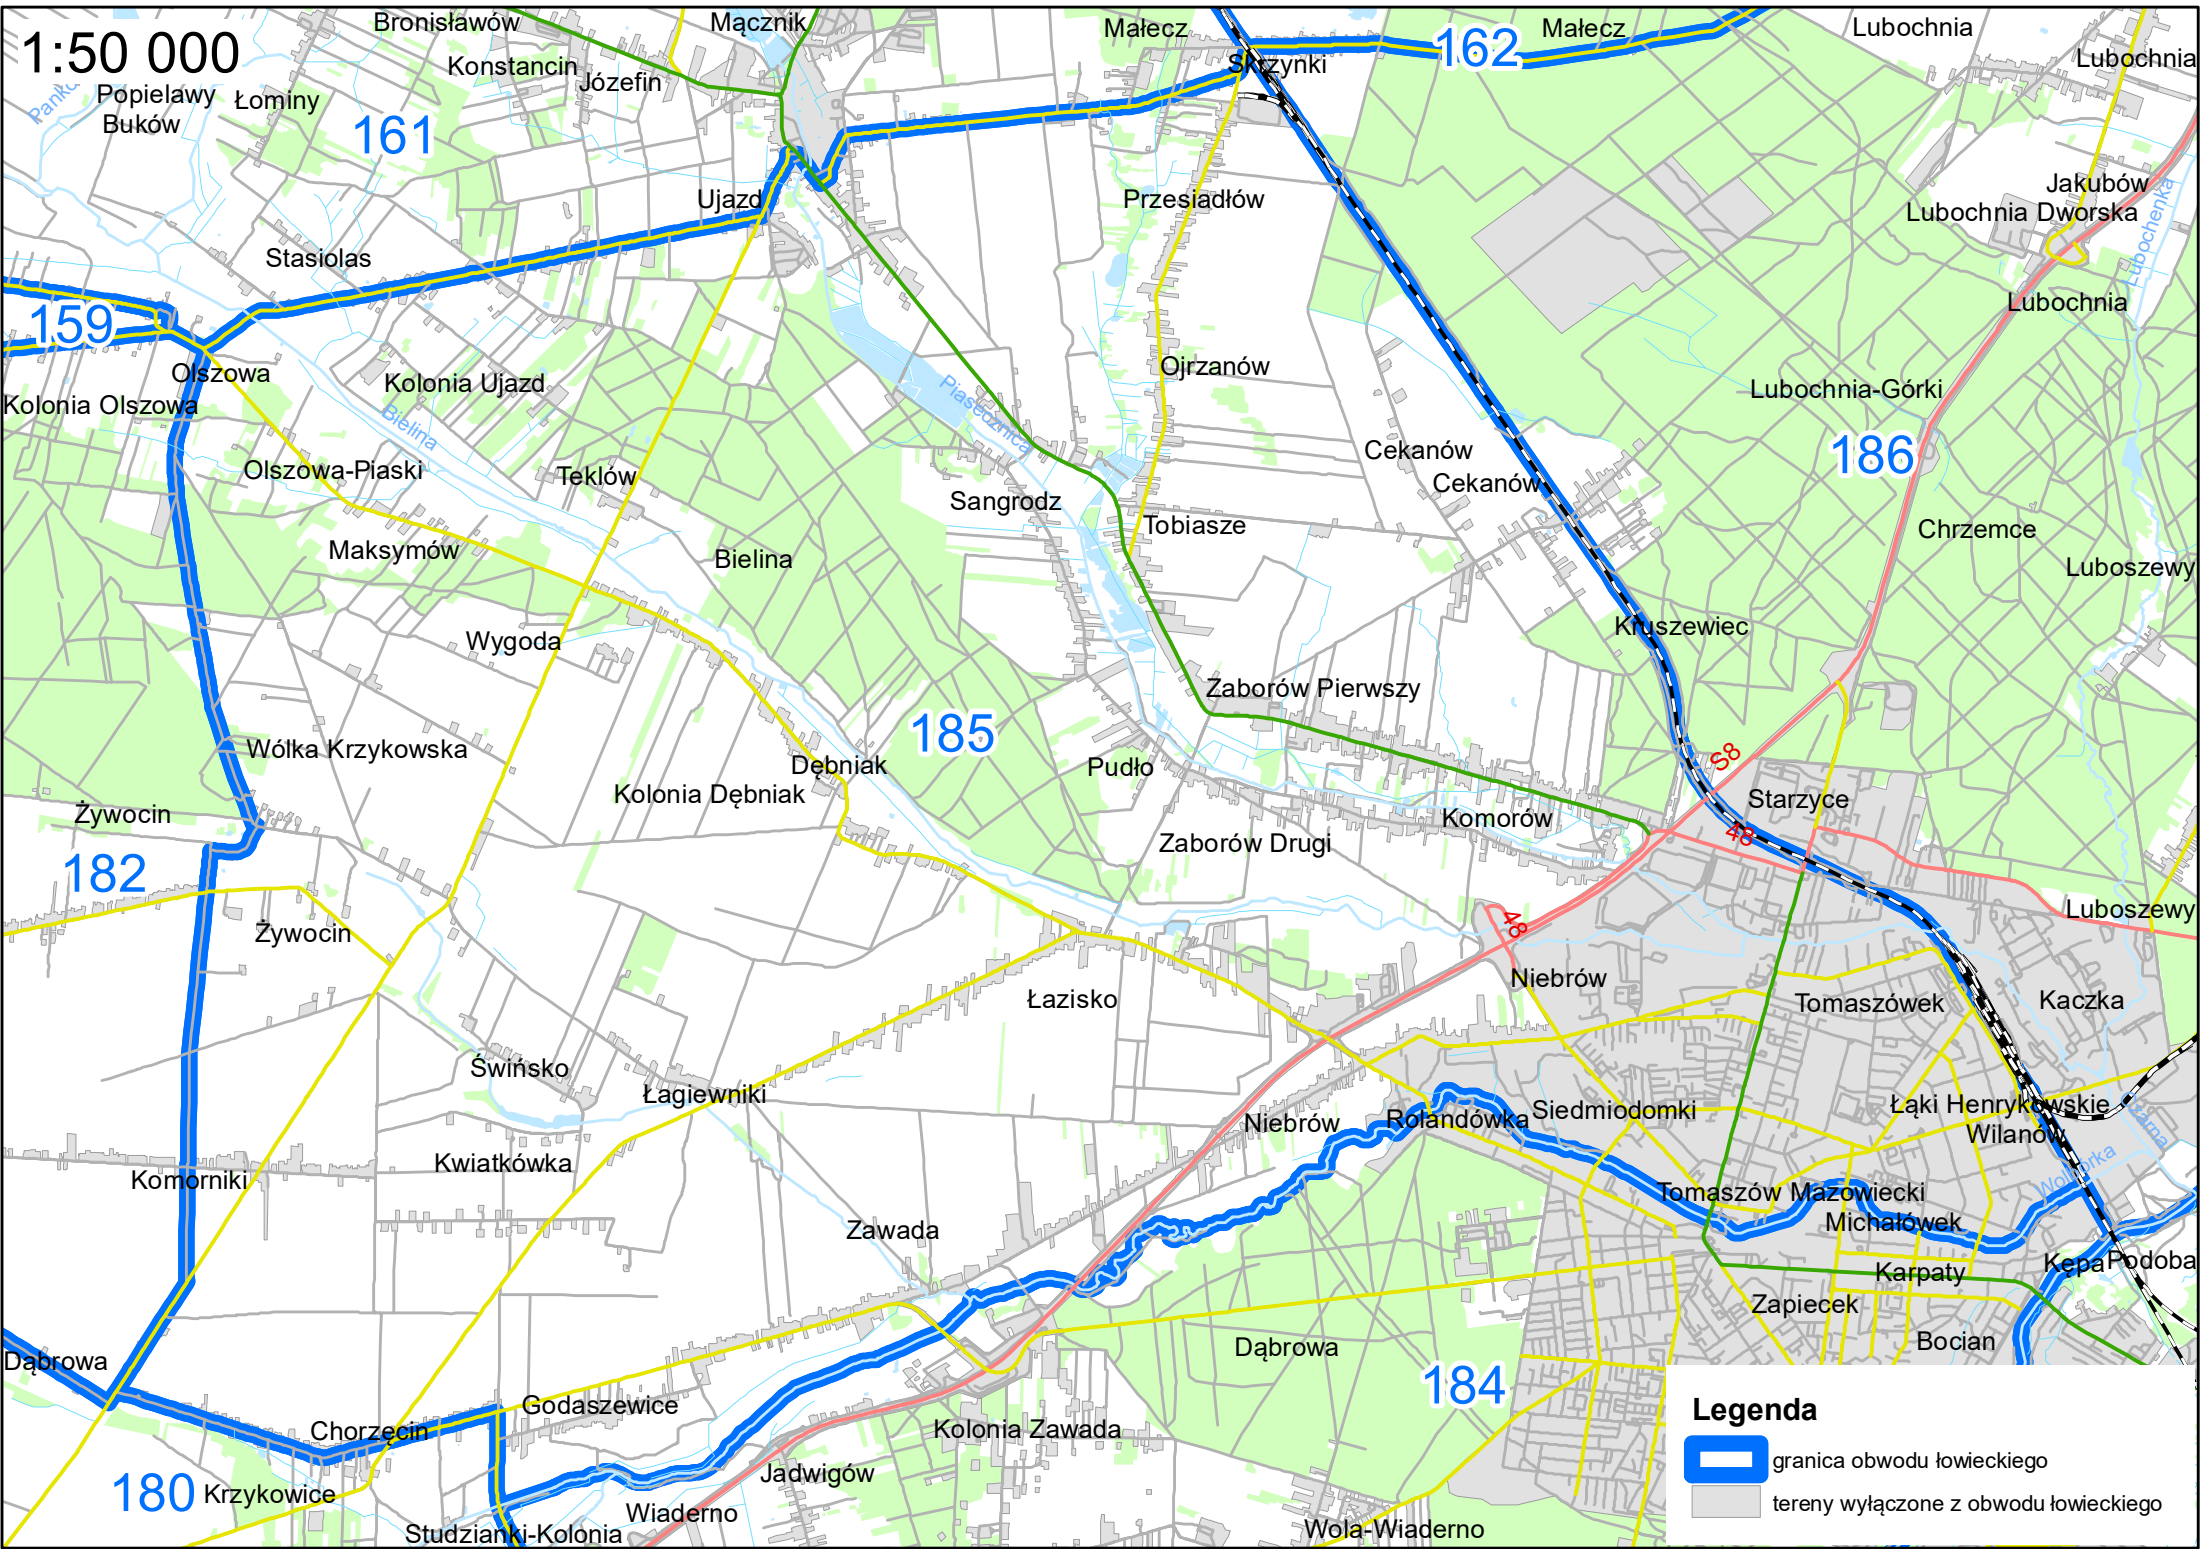

-  granica obwodu łowieckiego
-  tereny wyłączone z obwodu łowieckiego

1:70 000

Legenda

-  granica obwodu łowieckiego
-  tereny wyłączone z obwodu łowieckiego

1:50 000

- Legenda**
-  granica obwodu łowieckiego
 -  tereny wyłączone z obwodu łowieckiego

1:70 000

- Legenda**
-  granica obwodu łowieckiego
 -  tereny wyłączone z obwodu łowieckiego

1:50 000

Legenda

-  granica obwodu łowickiego
-  tereny wyłączone z obwodu łowickiego

1:50 000

Legenda

-  granica obwodu łowieckiego
-  tereny wyłączone z obwodu łowieckiego

1:60 000

Legenda

-  granica obwodu łowieckiego
-  tereny wyłączone z obwodu łowieckiego

1:80 000

Legenda

-  granica obwodu łowieckiego
-  tereny wyłączone z obwodu łowieckiego

1:50 000

165

166

167

188

187

191

190

Legenda

-  granica obwodu łowieckiego
-  tereny wyłączone z obwodu łowieckiego