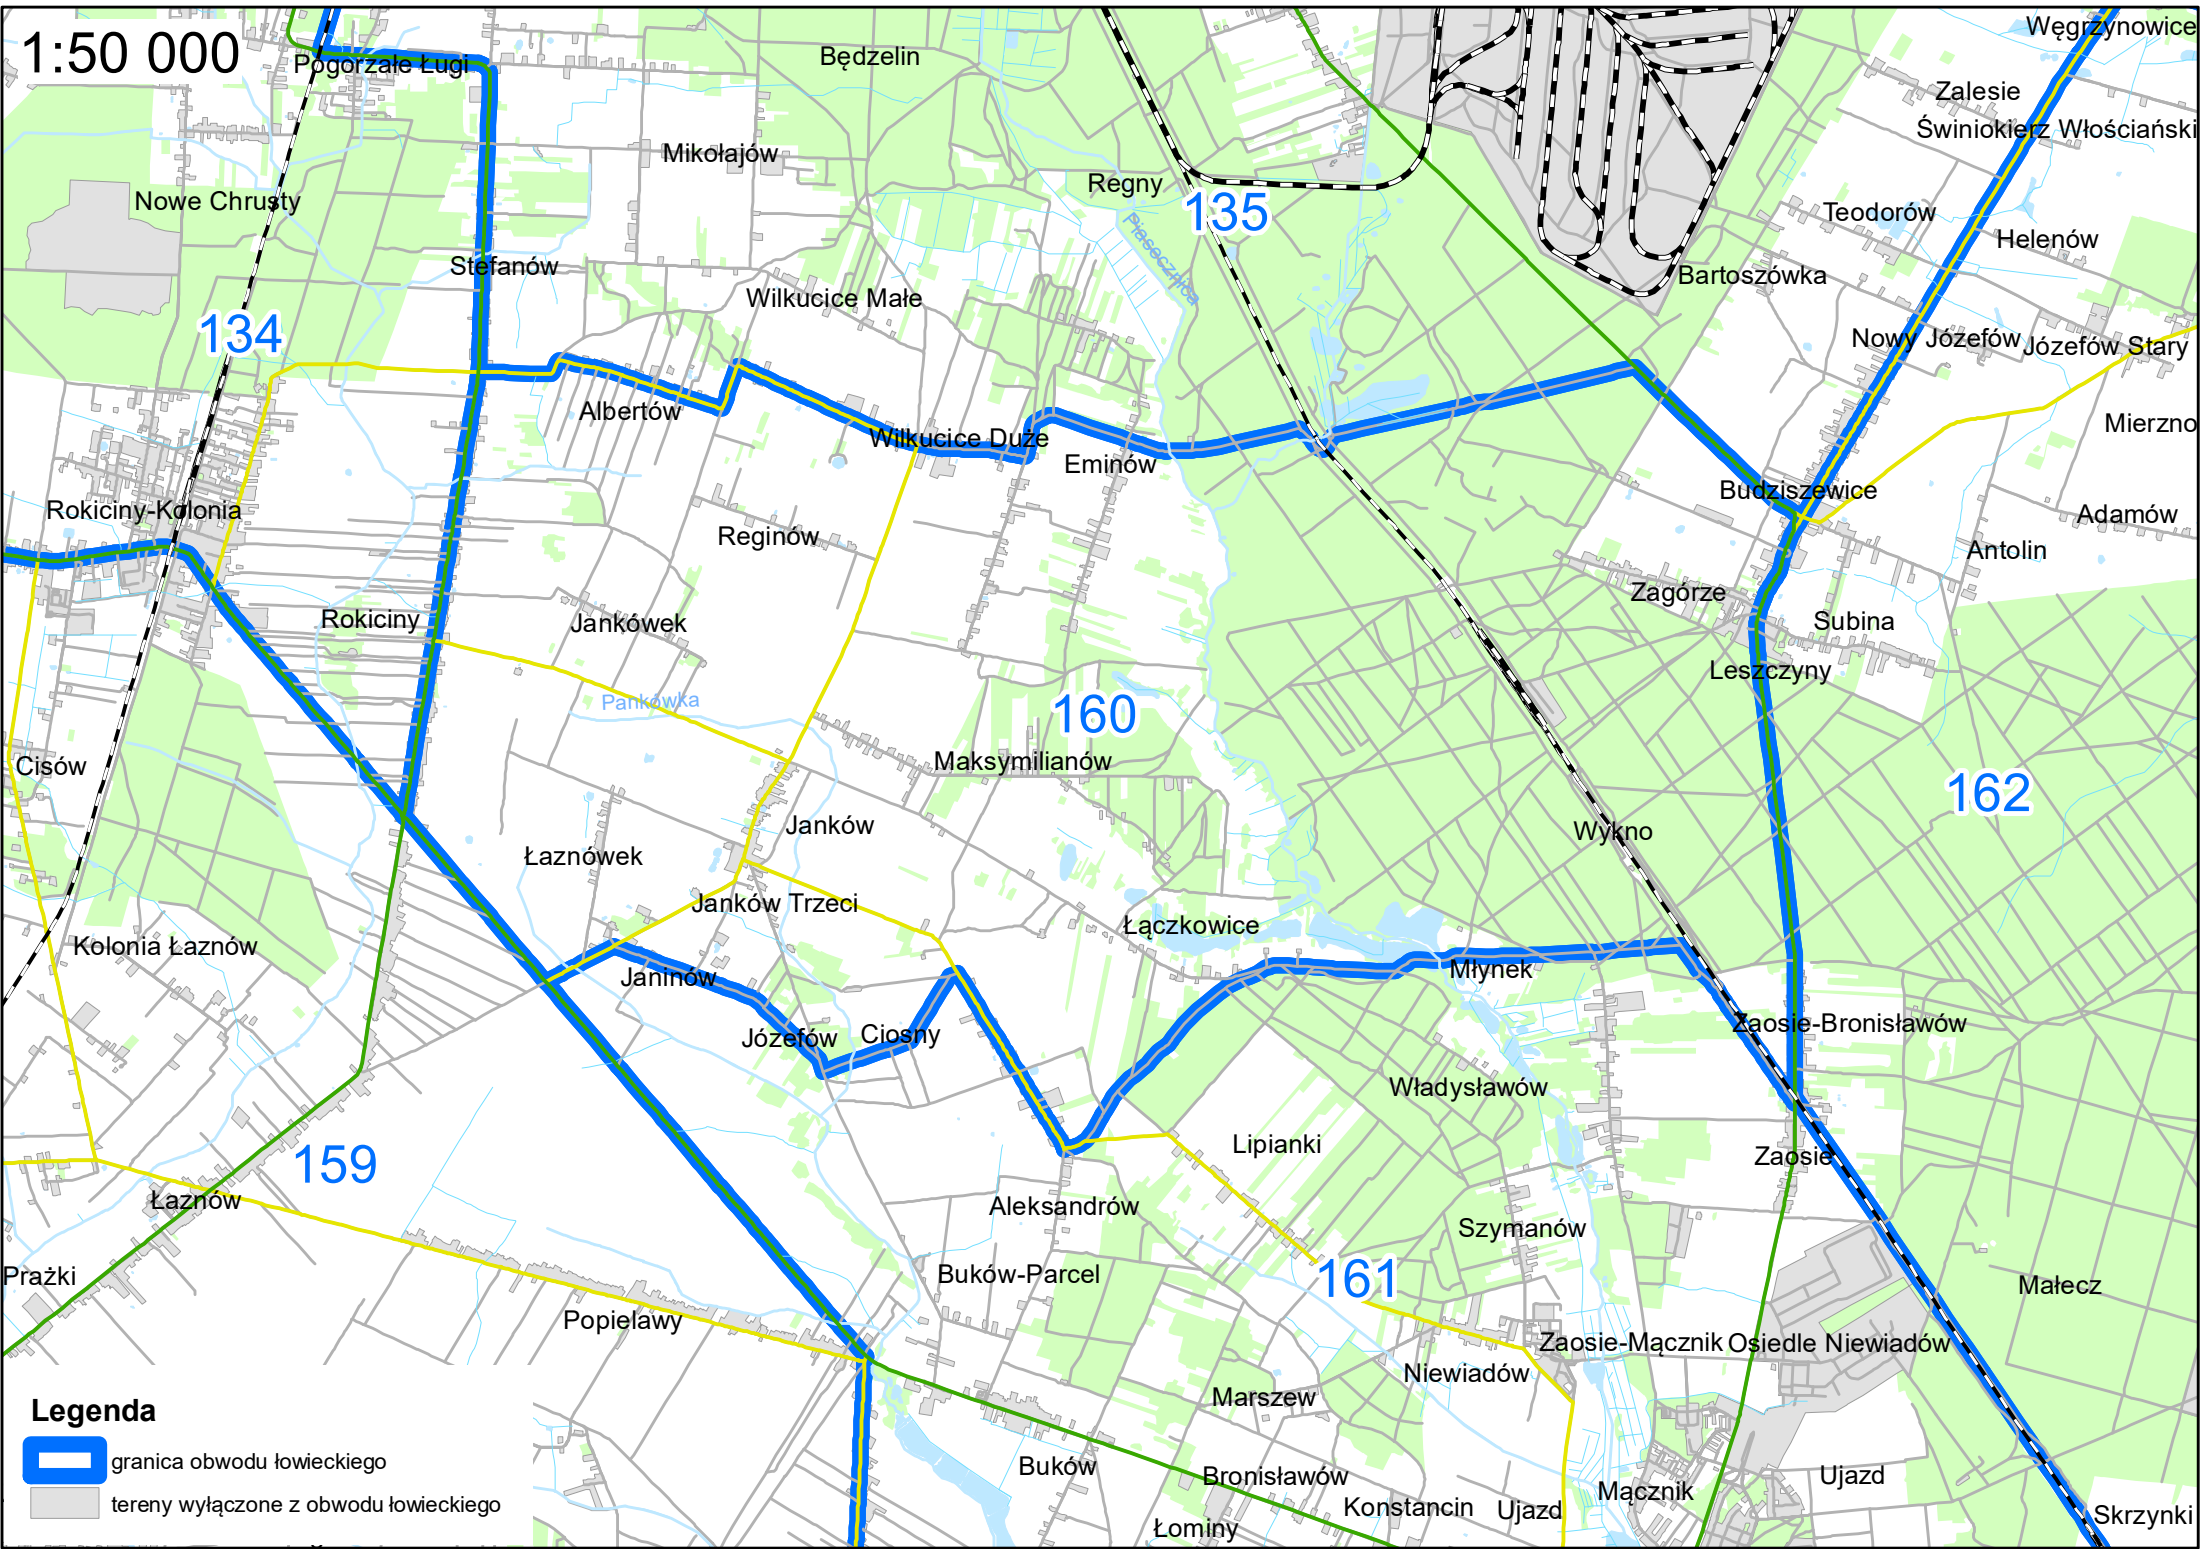

1:60 000

Legenda

-  granica obwodu łowieckiego
-  tereny wyłączone z obwodu łowieckiego

1:50 000

Legenda

-  granica obwodu łowieckiego
-  tereny wyłączone z obwodu łowieckiego

1:50 000

Legenda

-  granica obwodu łowieckiego
-  tereny wyłączone z obwodu łowieckiego

1:50 000

Legenda

-  granica obwodu łowieckiego
-  tereny wyłączone z obwodu łowieckiego

1:50 000

Legenda

-  granica obwodu łowieckiego
-  tereny wyłączone z obwodu łowieckiego

Map labels include: Pogorzale Ługi, Będzelin, Mikołajów, Regny, Wilkucice Małe, Wilkucice Duże, Eminów, Albertów, Reginów, Janków, Janków Trzeci, Janinów, Józefów, Ciosny, Aleksandrów, Buków-Parcel, Marszew, Bronisławów, Łominy, Nowe Chrusty, Stefanów, Rokiciny-Kolonia, Rokiciny, Jankówek, Pankówka, Łaznówek, Łaznów, Prażki, Popielawy, Buków, Bronisławów, Konstancin, Ujazd, Skrzynki, Węgrzynowice, Zalesie, Swiniokierz Włociański, Teodorów, Helenów, Bartoszkówka, Nowy Józefów, Józefów Stary, Mierzo, Adamów, Antolin, Budziszewice, Zagórze, Subina, Leszczyny, Wykno, Łączkowice, Młynek, Władysławów, Szymanów, Niewiadów, Zaosie-Bronisławów, Zaosie, Małecz, Ujazd, Mącznik, Ujazd, Skrzynki.

1:50 000

Legenda

-  granica obwodu łowieckiego
-  tereny wyłączone z obwodu łowieckiego

1:50 000

Legenda

-  granica obwodu łowieckiego
-  tereny wyłączone z obwodu łowieckiego

1:60 000

Legenda