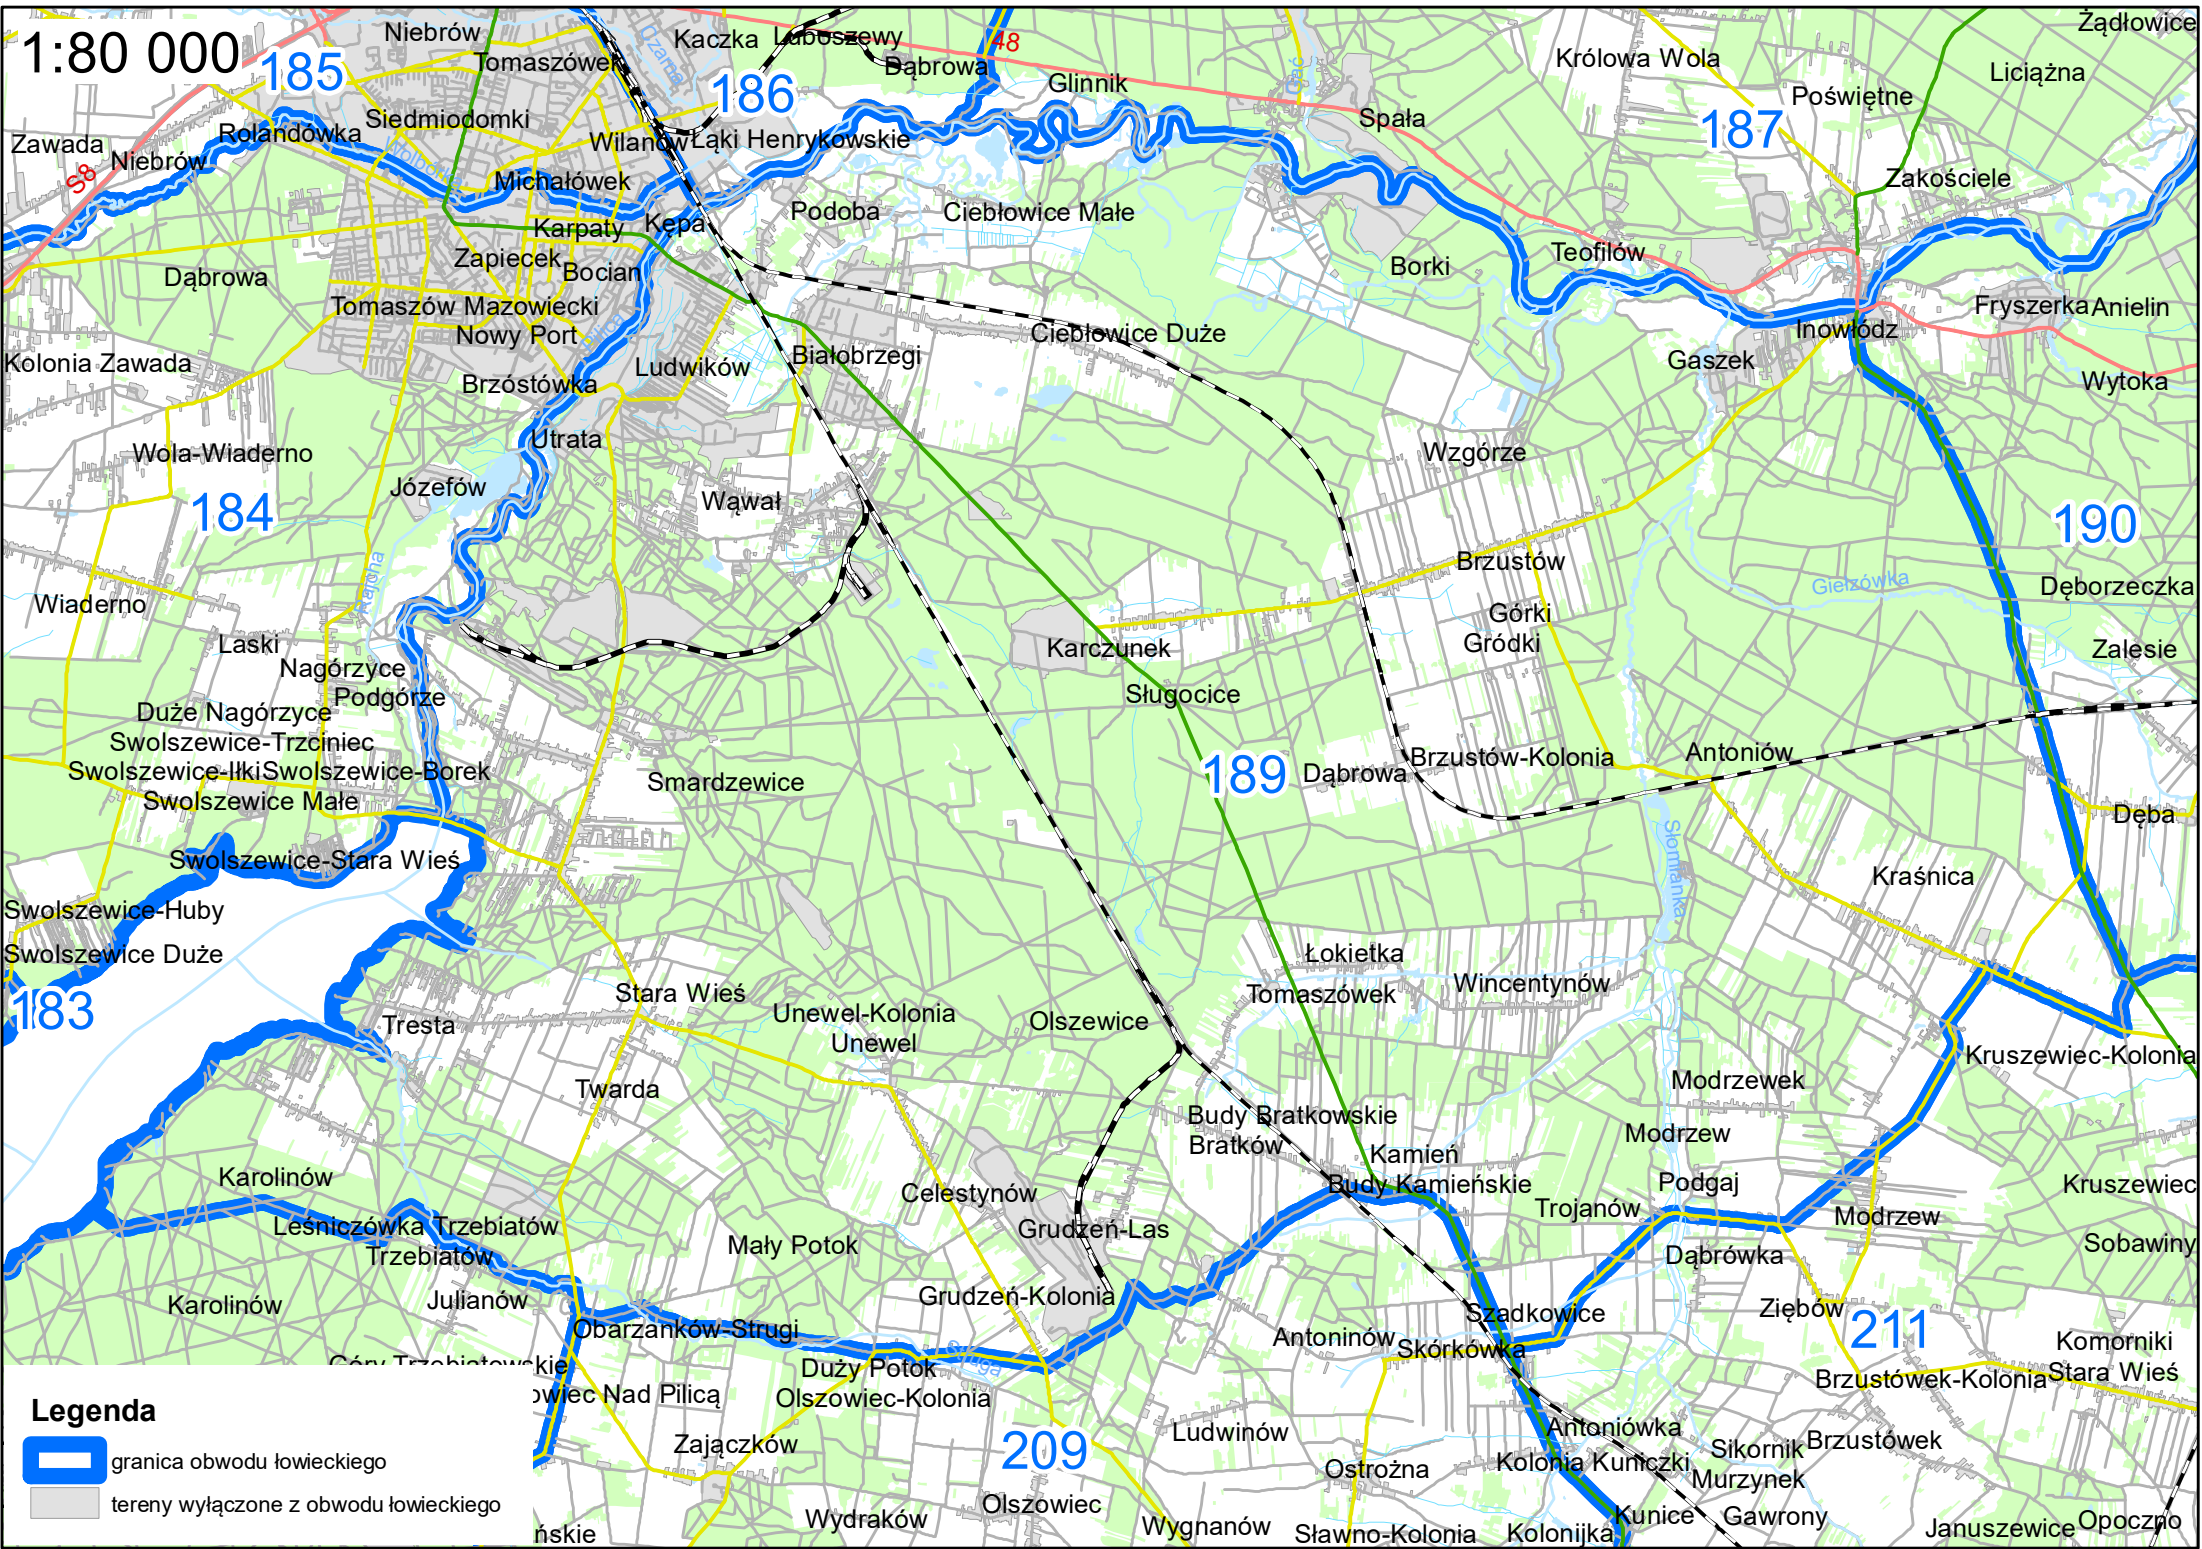

1:80 000

Legenda

- granica obwodu łowieckiego
- tereny wyłączone z obwodu łowieckiego