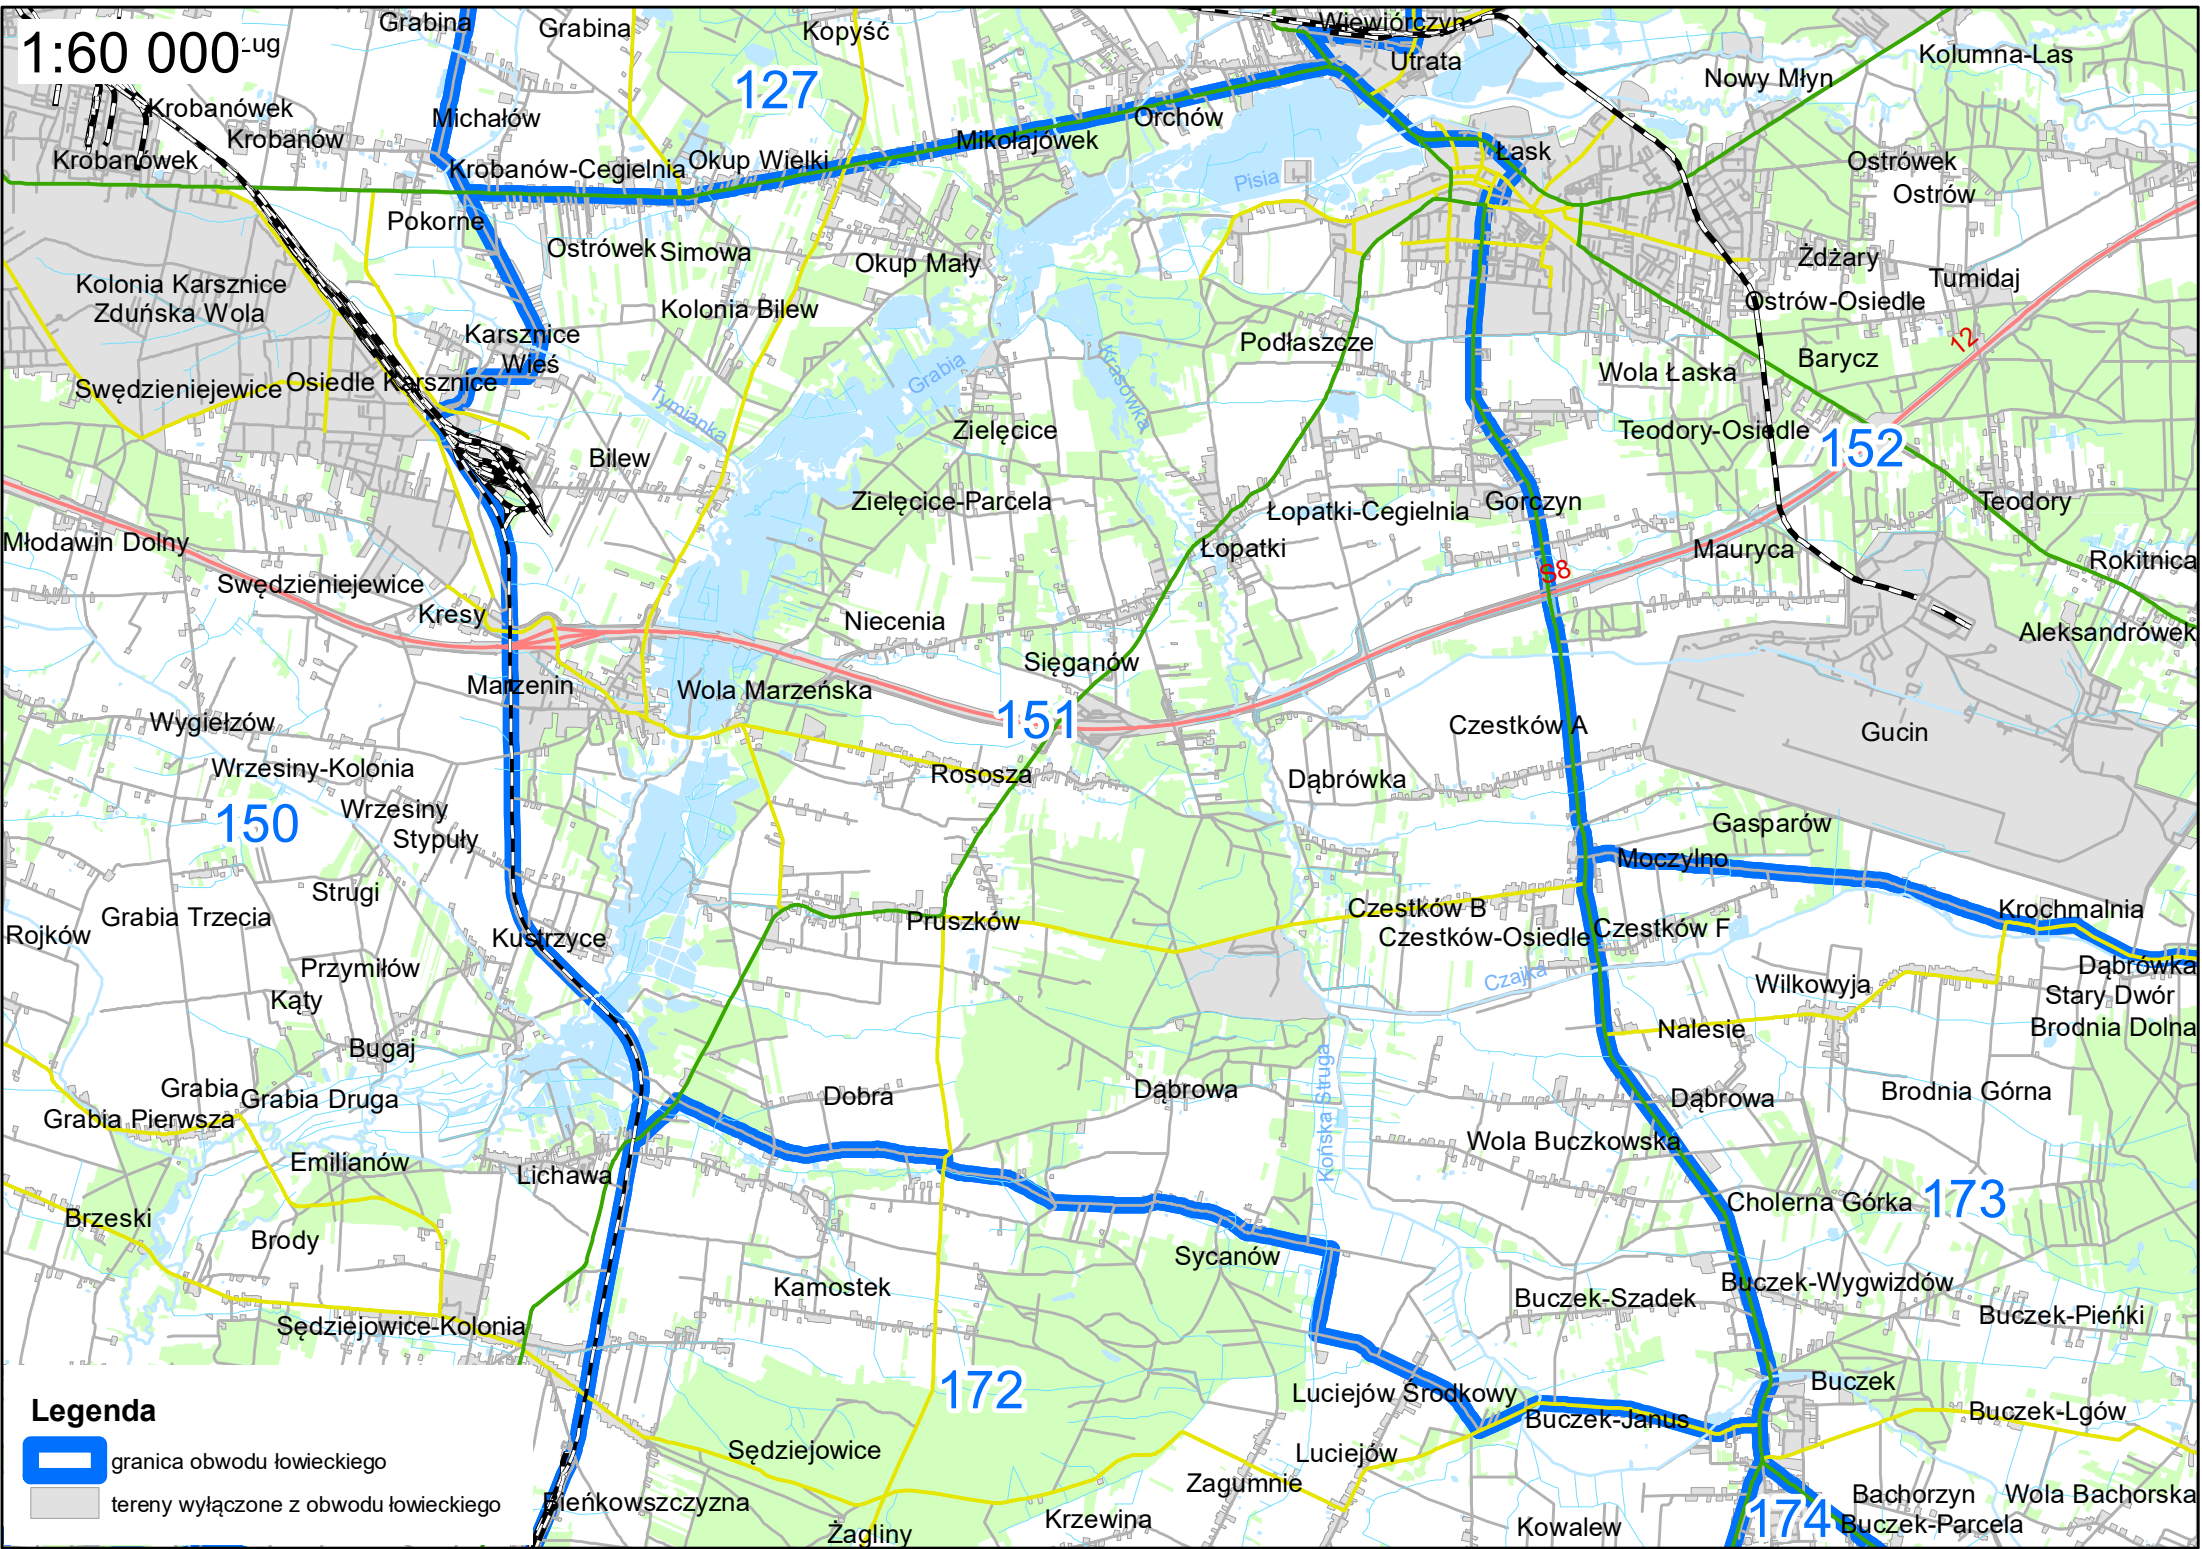

1:60 000

Legenda

-  granica obwodu łowieckiego
-  tereny wyłączone z obwodu łowieckiego

1:70 000

Legenda

-  granica obwodu łowickiego
-  tereny wyłączone z obwodu łowickiego

1:60 000

Legenda

-  granica obwodu łowieckiego
-  tereny wyłączone z obwodu łowieckiego

1:70 000

Legenda

-  granica obwodu łowieckiego
-  tereny wyłączone z obwodu łowieckiego

1:60 000

Legenda

-  granica obwodu łowieckiego
-  tereny wyłączone z obwodu łowieckiego