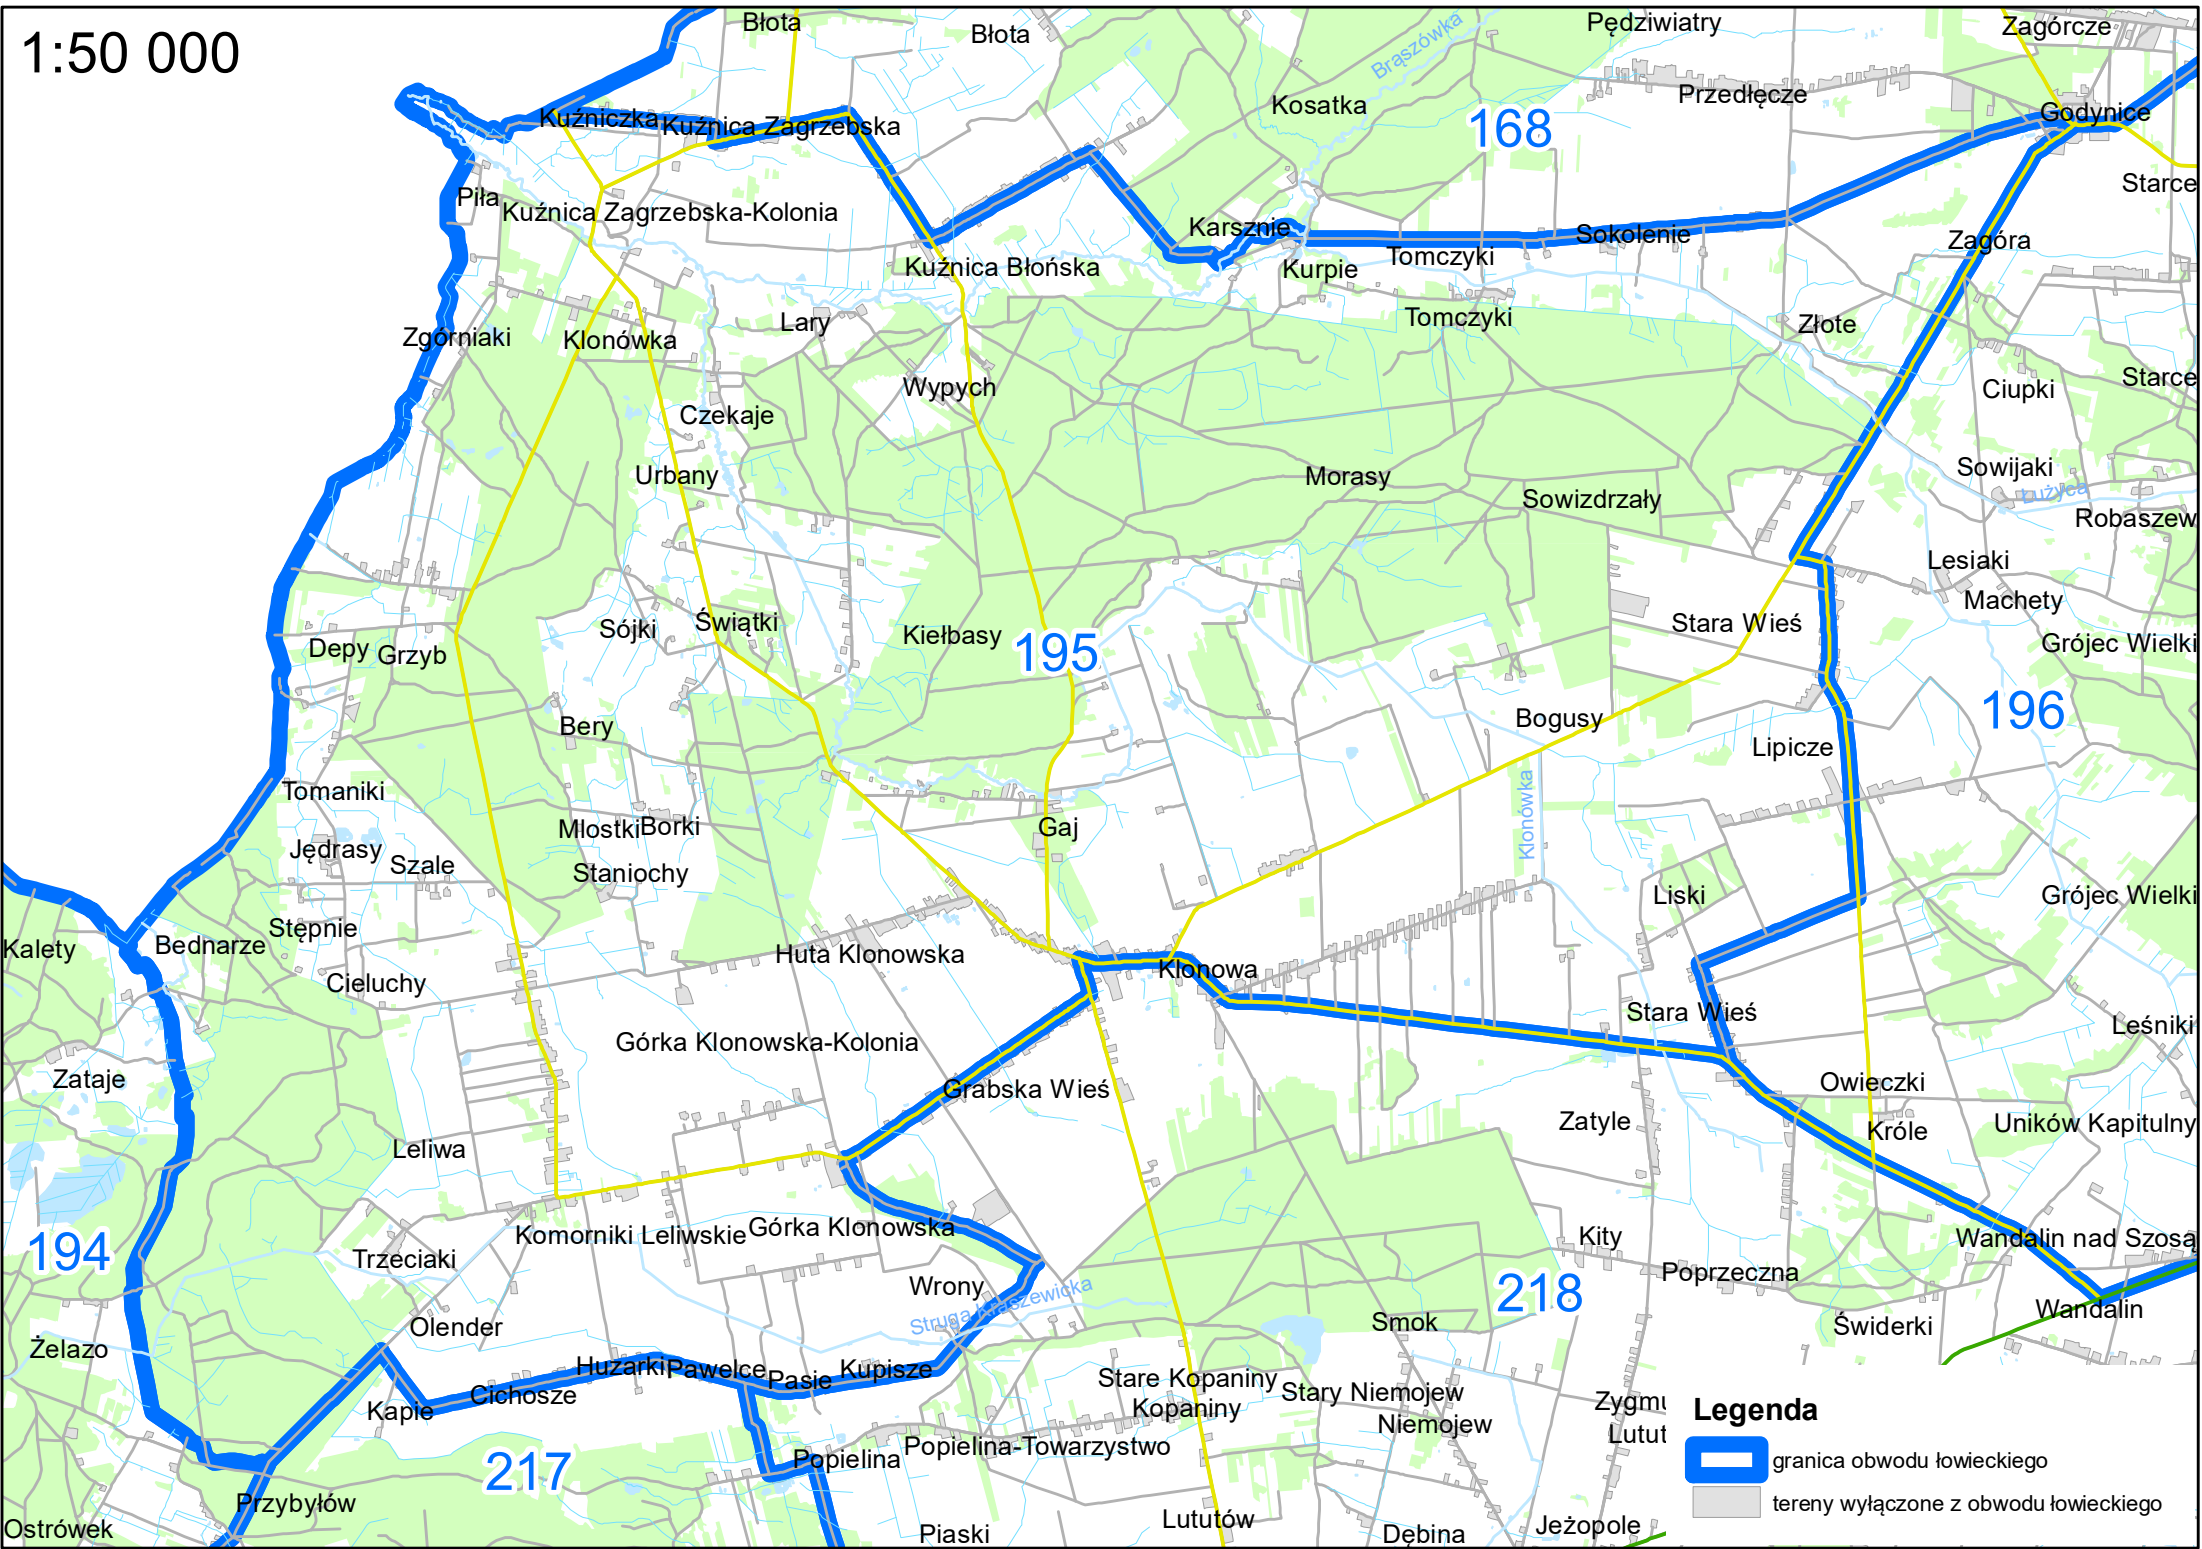

1:50 000

onia 48

191

192

193

212

Legenda

 granica obwodu łowieckiego

 tereny wyłączone z obwodu łowieckiego

1:50 000

Legenda

-  granica obwodu łowieckiego
-  tereny wyłączone z obwodu łowieckiego

1:50 000

Legenda

-  granica obwodu łowieckiego
-  tereny wyłączone z obwodu łowieckiego

1:50 000

Legenda

-  granica obwodu łowieckiego
-  tereny wyłączone z obwodu łowieckiego

1:50 000

Legenda

-  granica obwodu łowieckiego
-  tereny wyłączone z obwodu łowieckiego

1:60 000

- Legenda**
-  granica obwodu łowieckiego
 -  tereny wyłączone z obwodu łowieckiego