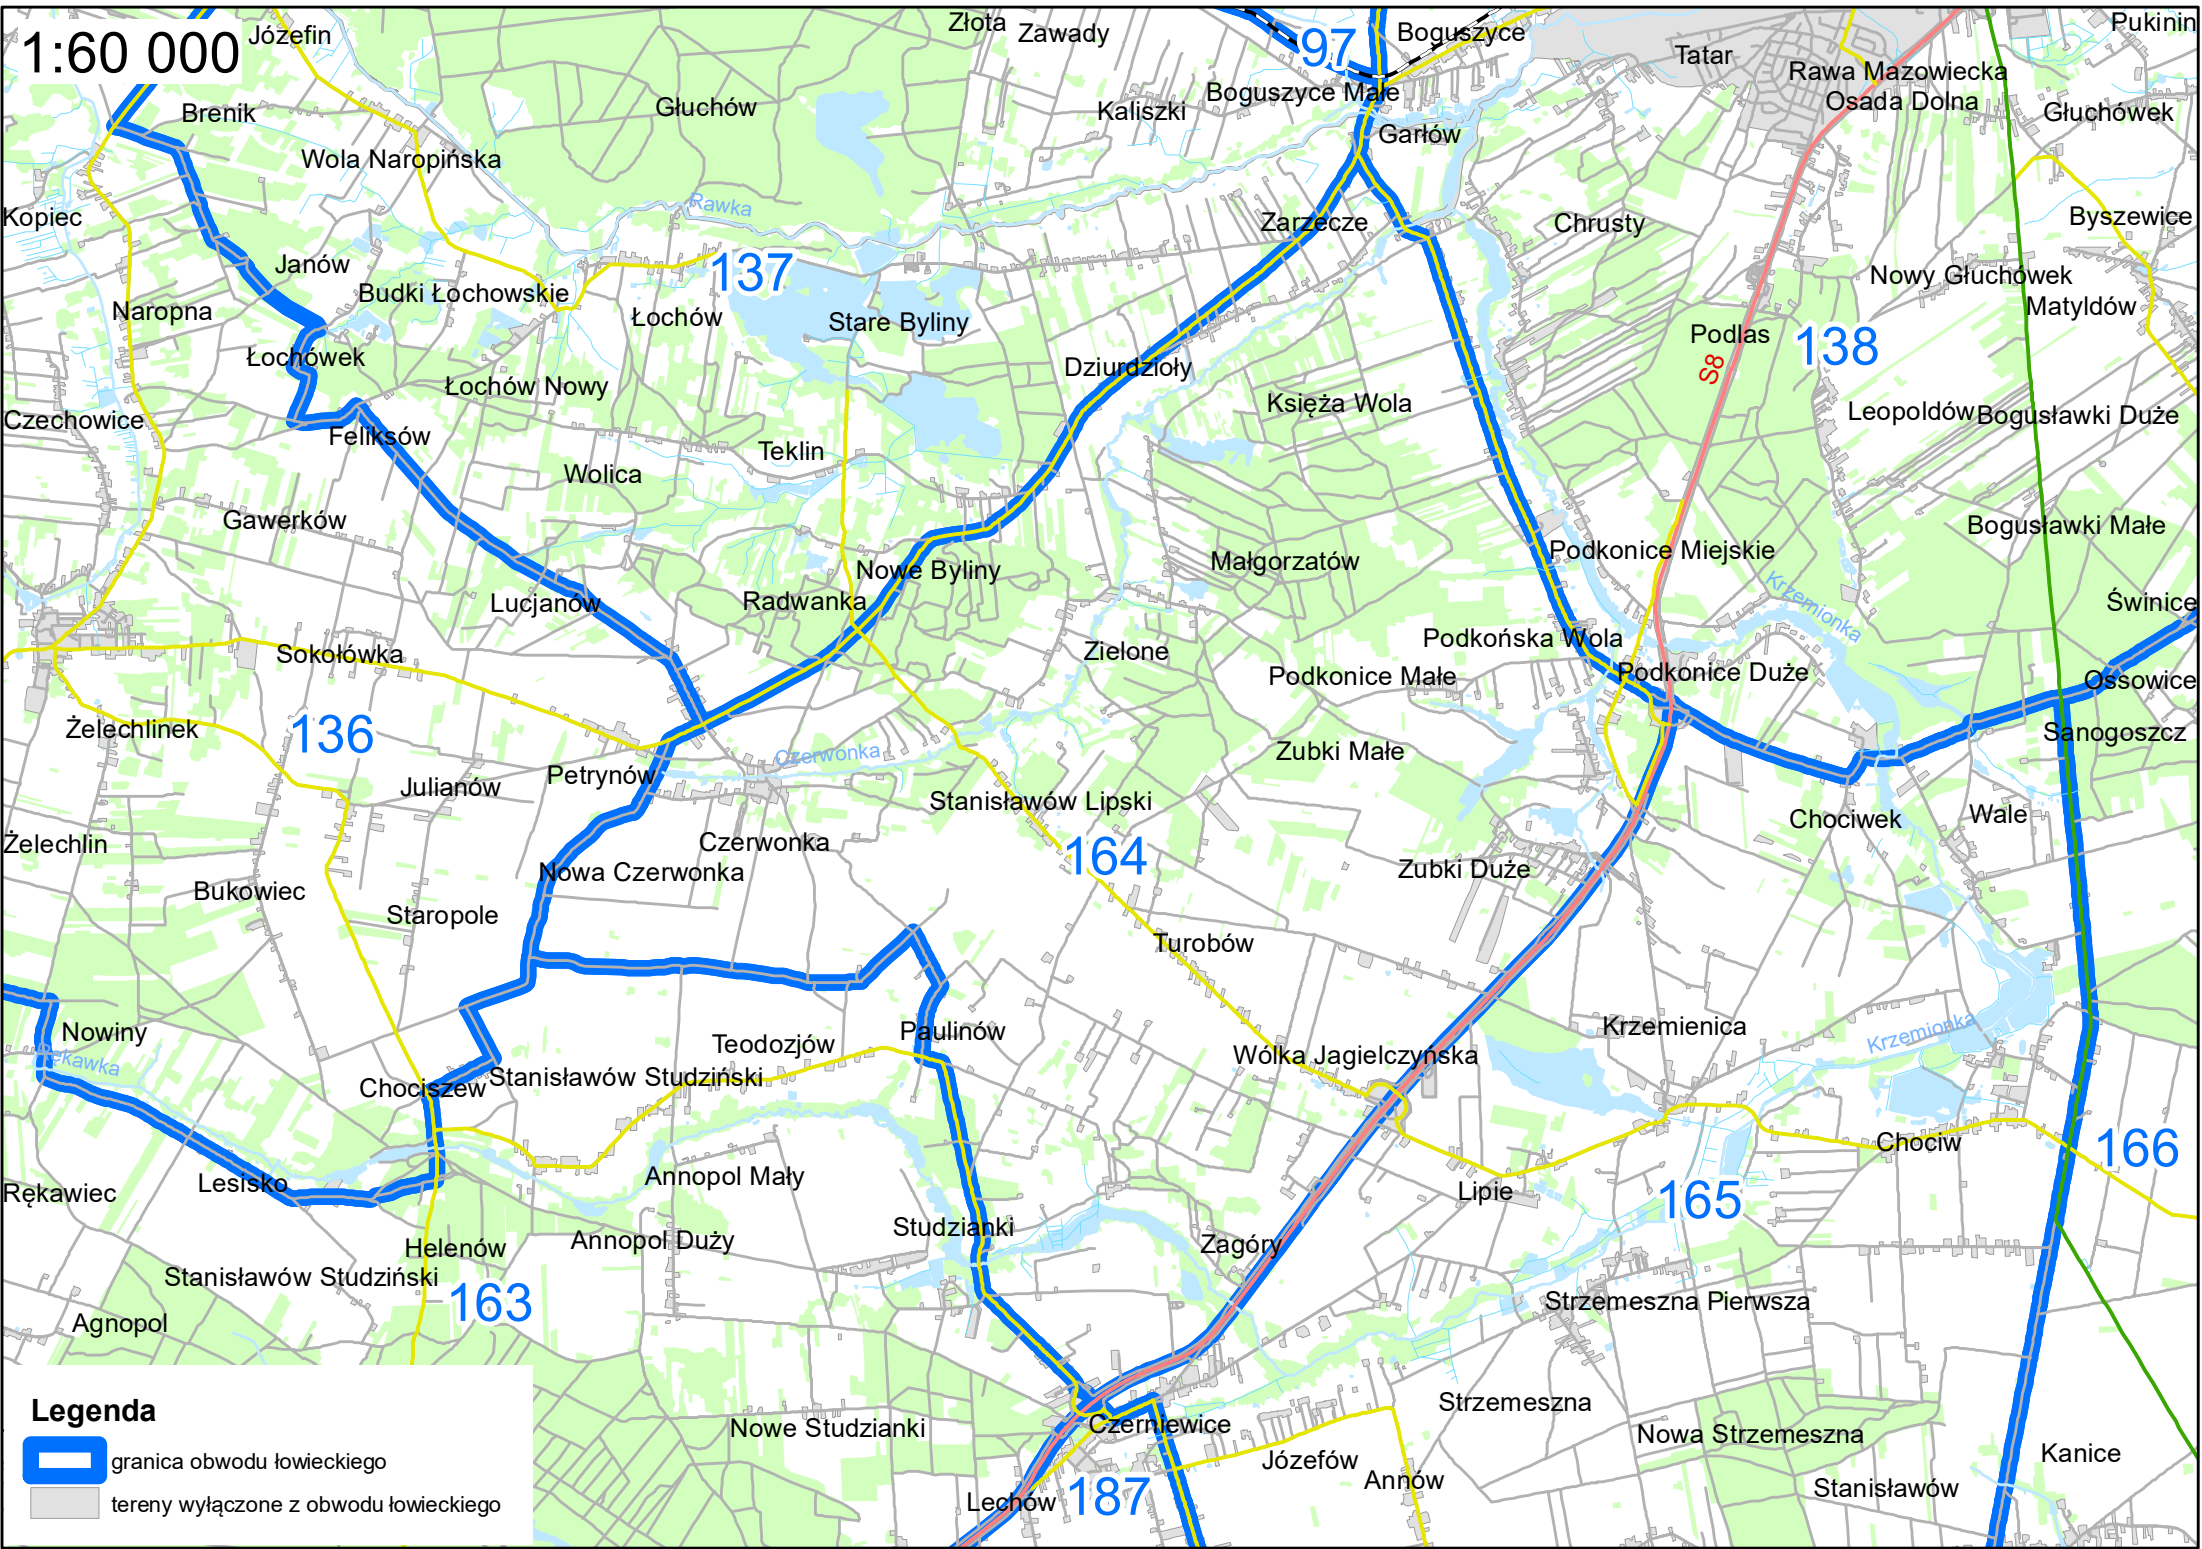

Map labels include: Pogorzale Ługi, Będzelin, Mikołajów, Regny, Wilkucice Małe, Wilkucice Duże, Eminów, Albertów, Reginów, Janków, Janków Trzeci, Janinów, Józefów, Ciosny, Aleksandrów, Buków-Parcel, Marszew, Bronisławów, Łominy, Nowe Chrusty, Stefanów, Rokiciny-Kolonia, Rokiciny, Jankówek, Pankówka, Łaznówek, Łaznów, Prażki, Popielawy, Buków, Bronisławów, Konstancin, Ujazd, Skrzynki, Węgrzynowice, Zalesie, Swiniokierz Włociański, Teodorów, Helenów, Bartoszkówka, Nowy Józefów, Józefów Stary, Mierzo, Adamów, Antolin, Budziszewice, Zagórze, Subina, Leszczyny, Wykno, Łączkowice, Młynek, Władysławów, Szymanów, Niewiadów, Zaosie-Bronisławów, Zaosie, Małecz, Ujazd, Mącznik, Ujazd, Skrzynki.

1:50 000

Legenda

-  granica obwodu łowieckiego
-  tereny wyłączone z obwodu łowieckiego

1:50 000

Legenda

-  granica obwodu łowieckiego
-  tereny wyłączone z obwodu łowieckiego

1:60 000

Legenda

-  granica obwodu łowieckiego
-  tereny wyłączone z obwodu łowieckiego

1:50 000

Legenda

-  granica obwodu łowieckiego
-  tereny wyłączone z obwodu łowieckiego

1:70 000

Legenda

-  granica obwodu łowieckiego
-  tereny wyłączone z obwodu łowieckiego