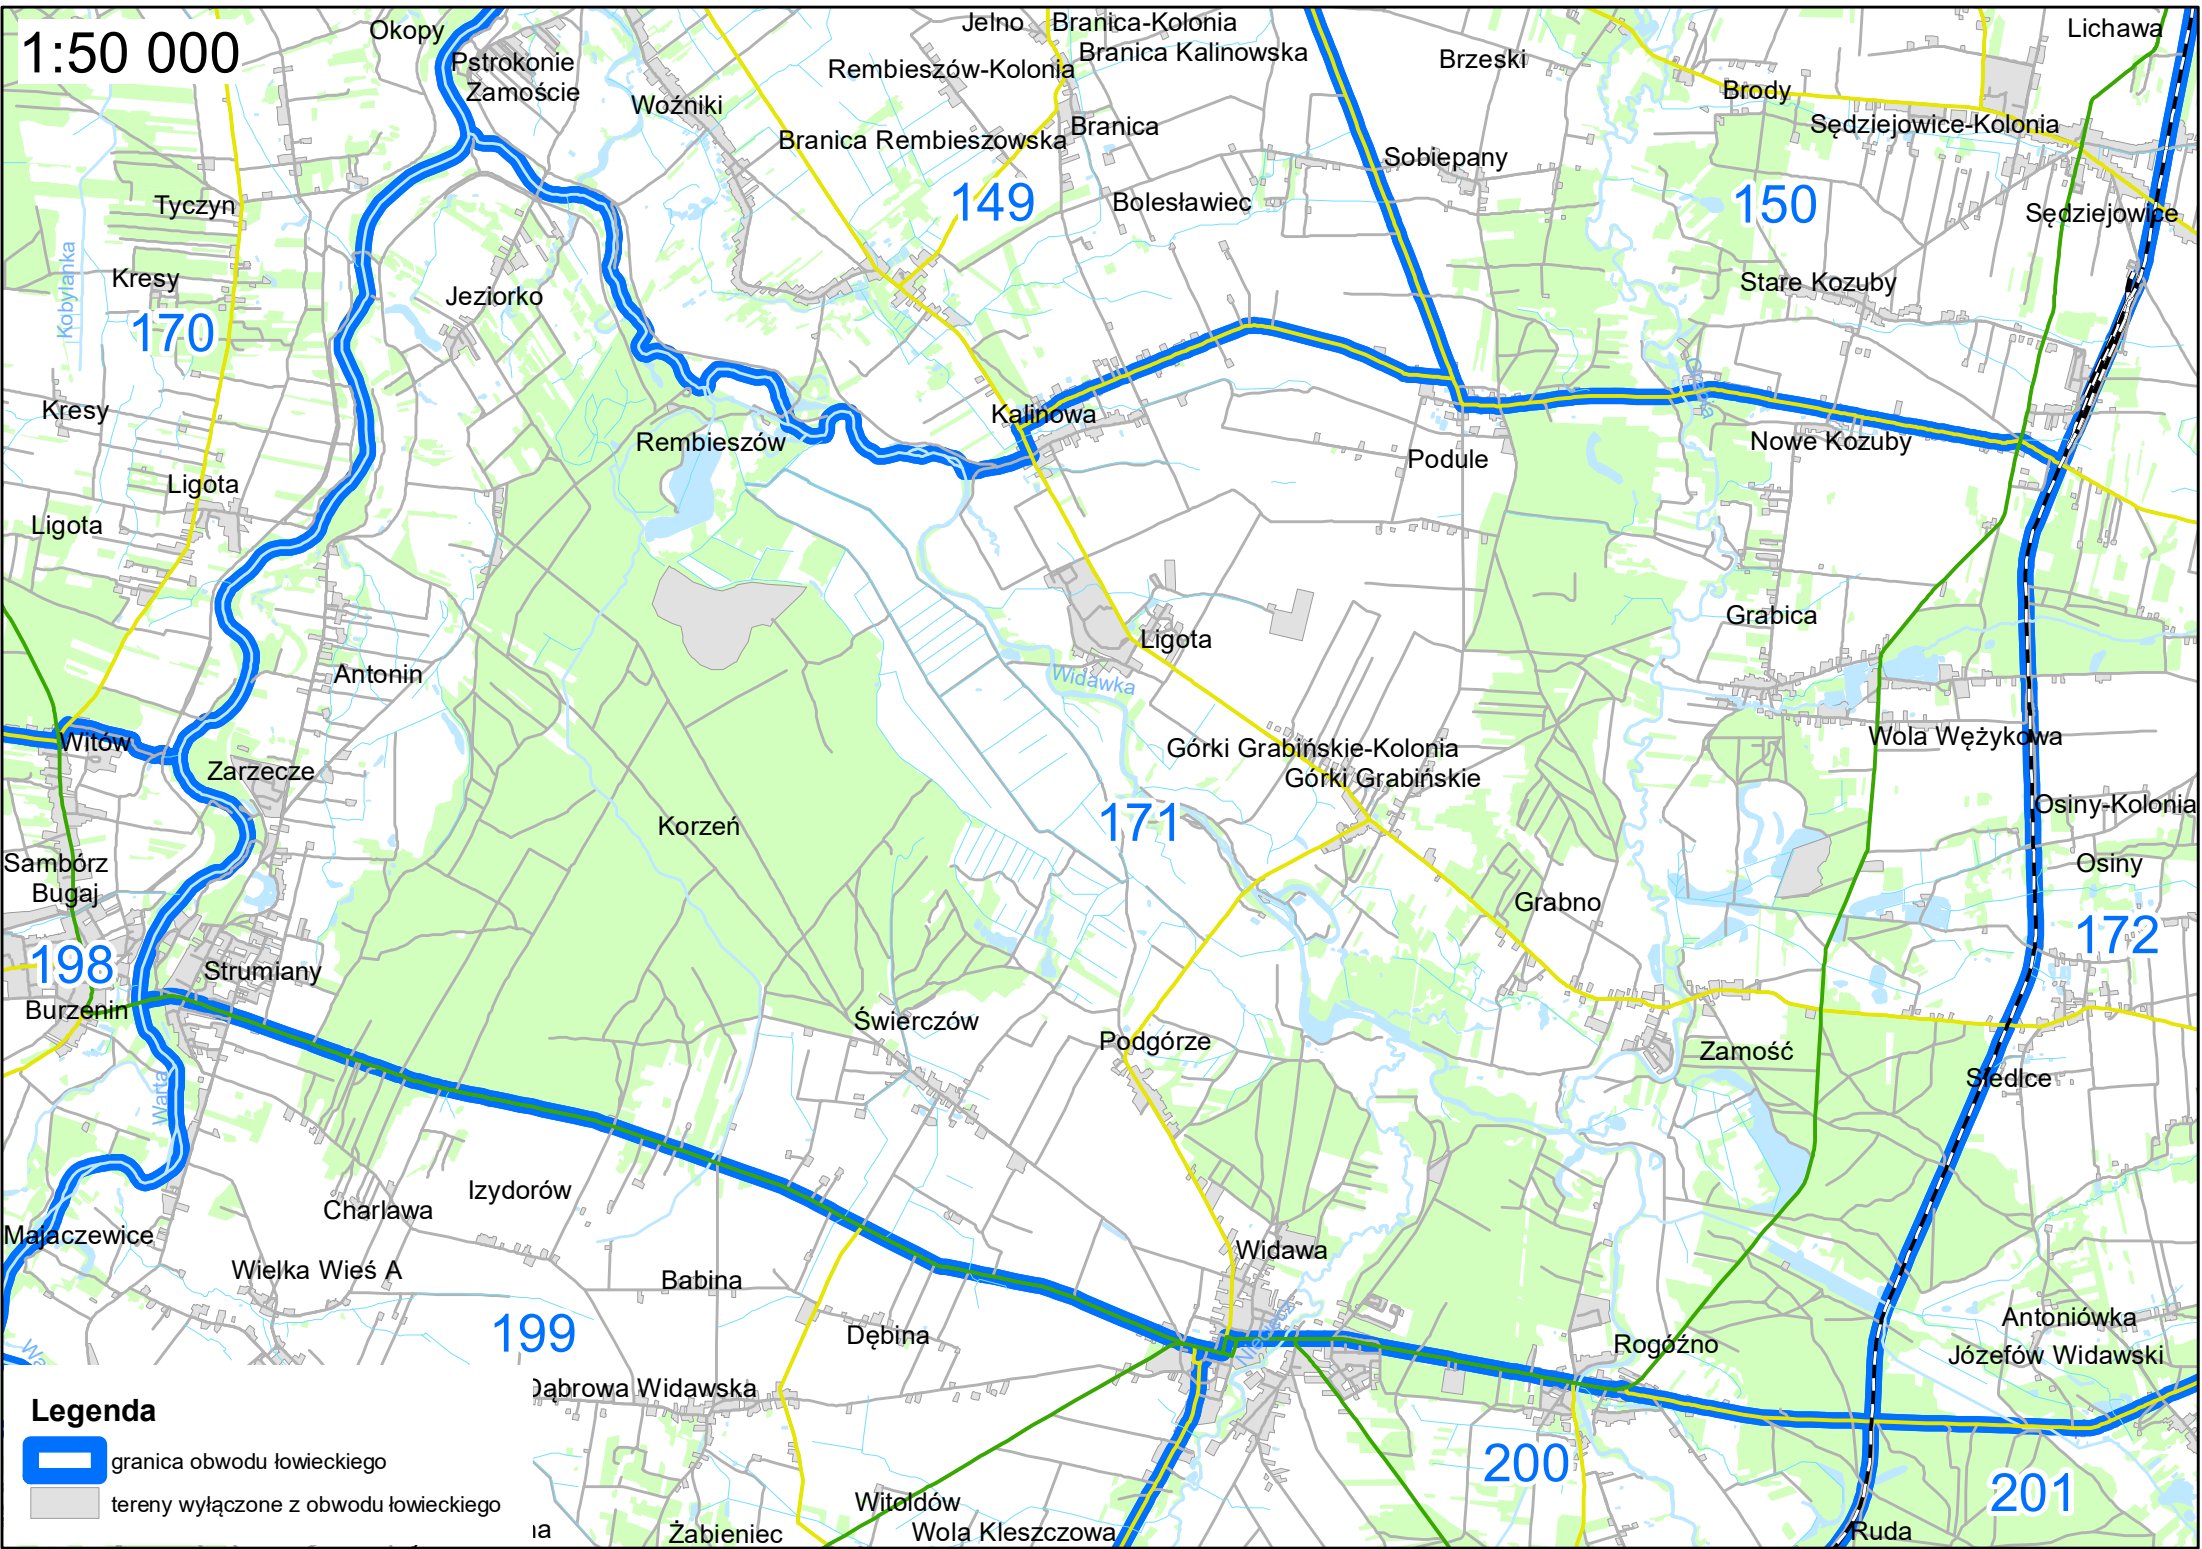

1:70 000

Legenda

-  granica obwodu łowieckiego
-  tereny wyłączone z obwodu łowieckiego

1:50 000

Legenda

-  granica obwodu łowieckiego
-  tereny wyłączone z obwodu łowieckiego

1:50 000

Legenda

-  granica obwodu łowieckiego
-  tereny wyłączone z obwodu łowieckiego

1:60 000^a

Legenda

-  granica obwodu łowickiego
-  tereny wyłączone z obwodu łowickiego
-  pole ertzowa
-  szków

1:50 000

- Legenda**
-  granica obwodu łowieckiego
 -  tereny wyłączone z obwodu łowieckiego

1:60 000

Legenda

-  granica obwodu łowieckiego
-  tereny wyłączone z obwodu łowieckiego

1:50 000

Legenda

-  granica obwodu łowieckiego
-  tereny wyłączone z obwodu łowieckiego

1:60 000

Legenda