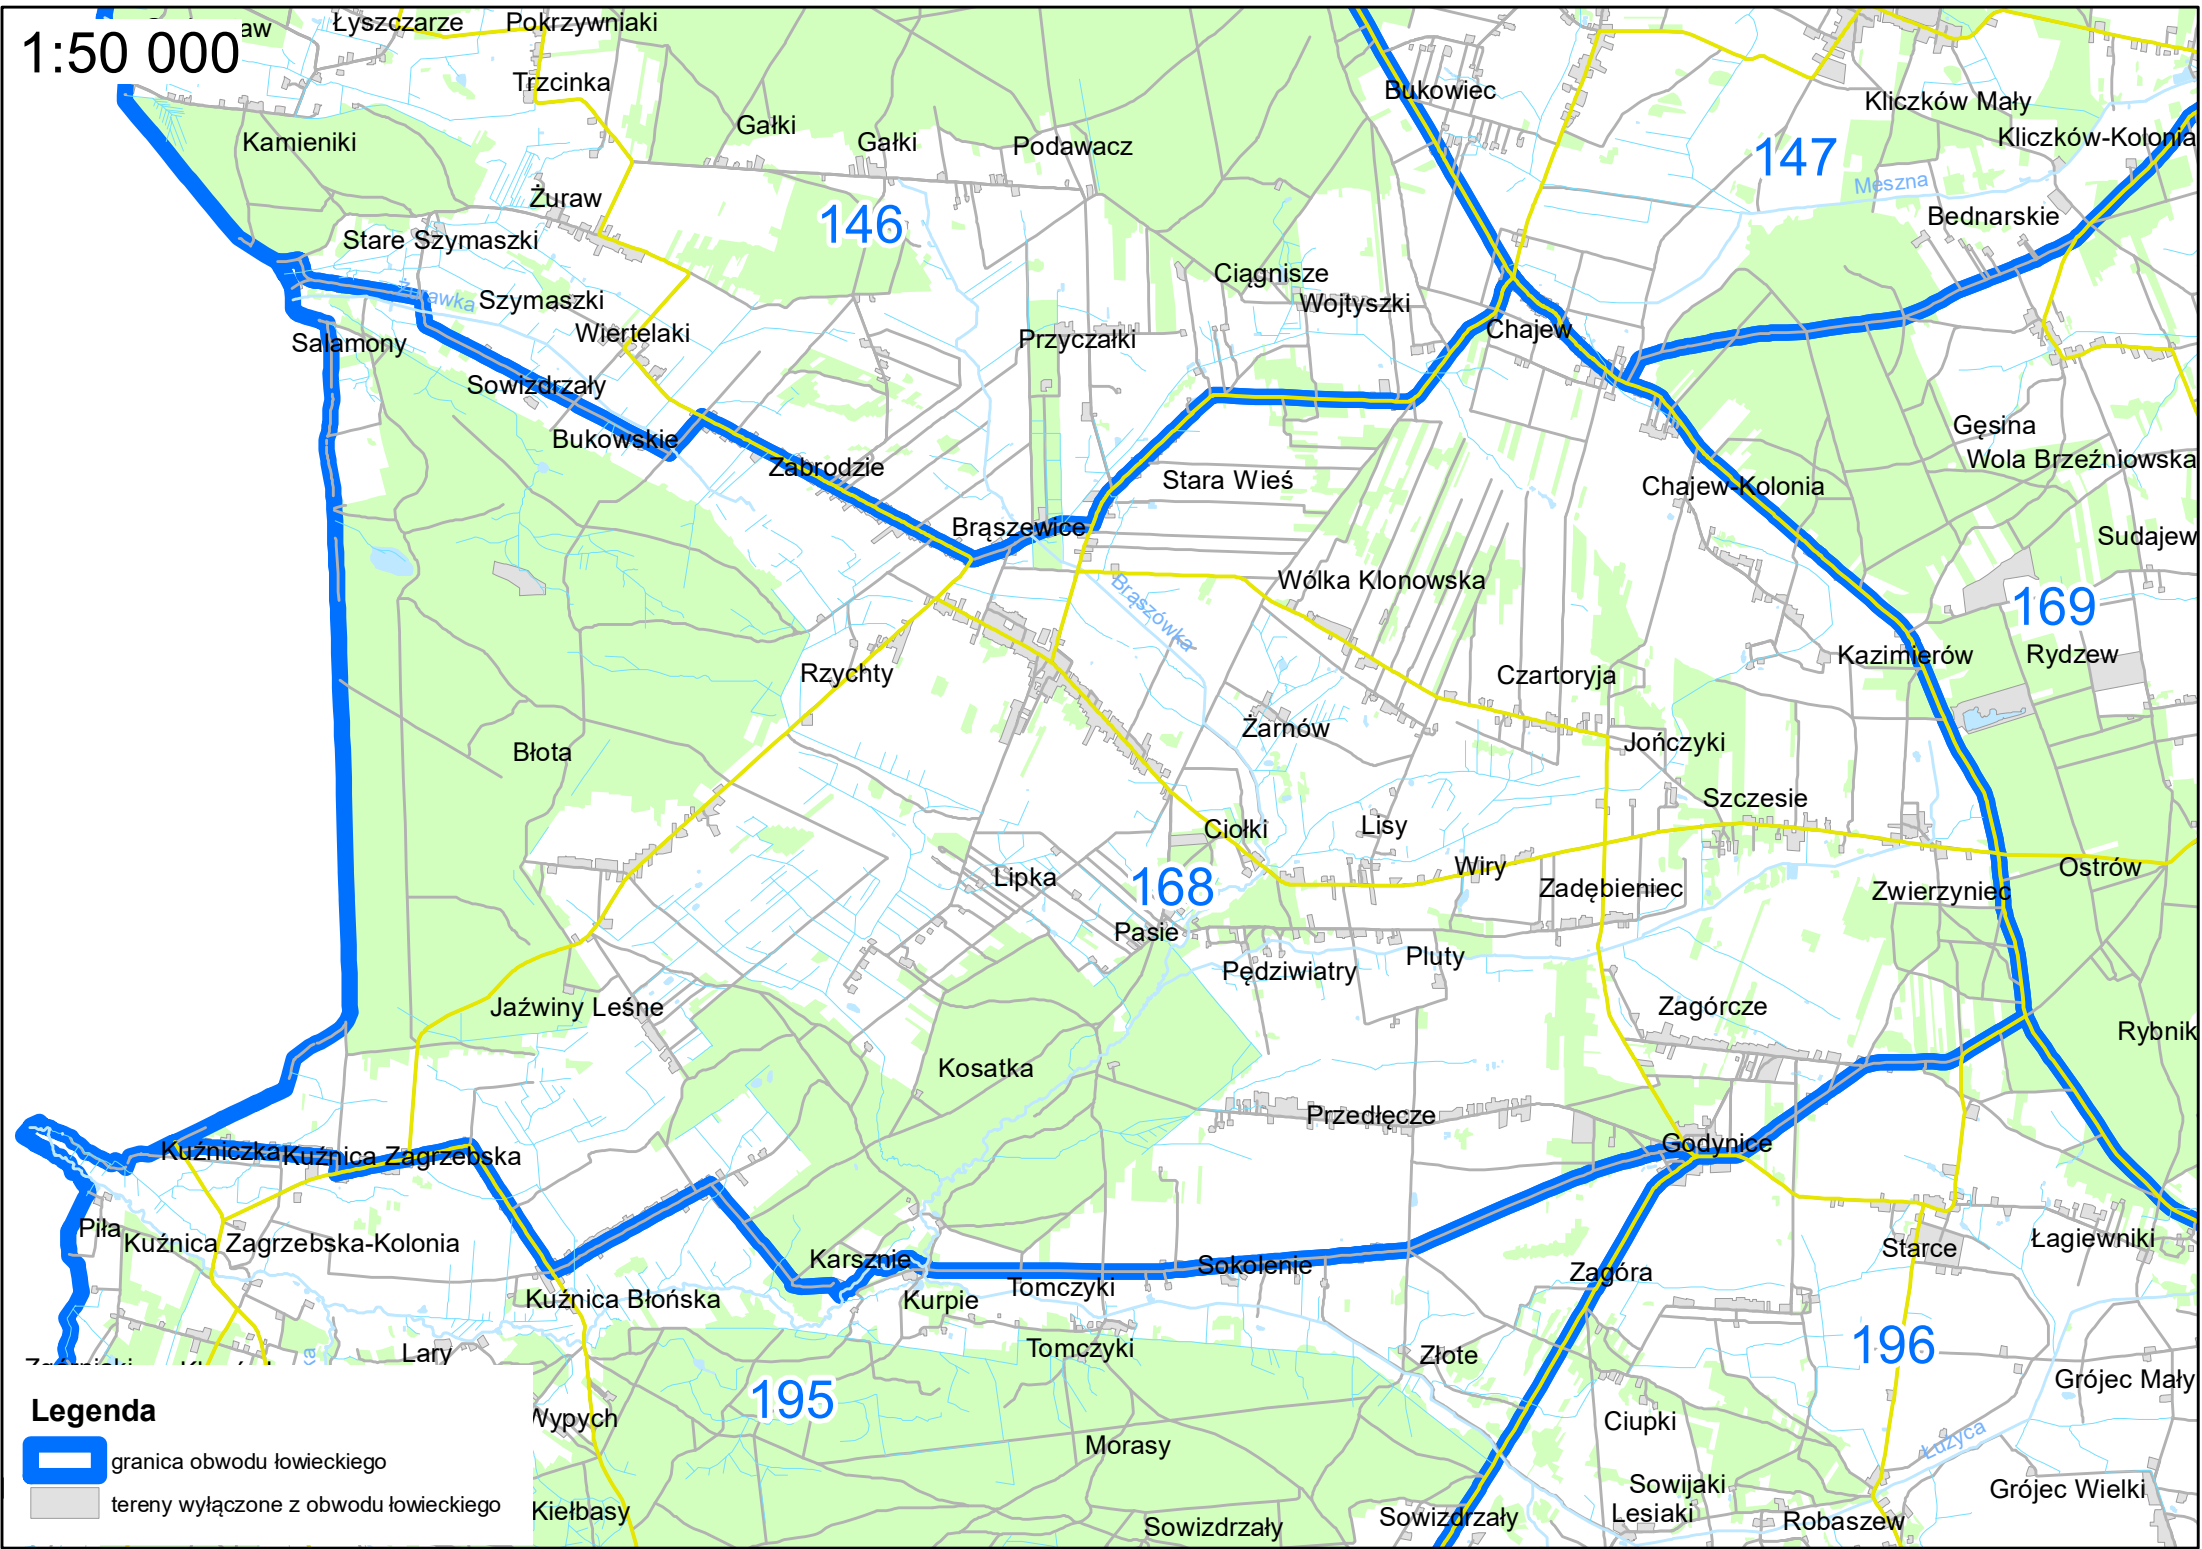

-  granica obwodu łowieckiego
-  tereny wyłączone z obwodu łowieckiego

1:50 000

Legenda

-  granica obwodu łowieckiego
-  tereny wyłączone z obwodu łowieckiego

1:70 000

Legenda

-  granica obwodu łowieckiego
-  tereny wyłączone z obwodu łowieckiego

Gluchówek Nowy Komorów Rawa Mazowiecka Byszewice Komorów 139 Regnów Sowidół Ryłsk Duży Turobowice Pilawy
Chrusty Nowy Gluchówek Matyldów Leopoldów 138 Bogusławki Duże Ossowice Cieladz Łaszczyn Ryłsk Studzianki
Dziurdzioly Księża Wola Podlas Podkonice Mięskie Bogusławki Małe Swinice Cieladz Wólka Strońska Gacpary
Małgorzatów Podkońska Wola Podkonice Małe Podkonice Duże Sanogoszcz Sutek Stare Niemglowy Ryłsk Mały 141 Lewin
Zielone 164 Stanisławów Lipski Zubki Małe Zubki Duże Chociwek Wale Brzozówka Parolice 166 Niemglowy Gutki Zusi
Turobów Krzemienica Krzemionka Mała Wieś Nowa Mała Wieś Nowe Sierzchowy Sierzchowy Gortatowice Grabice Stalniki
Wólka Jagielczyńska Lipie Chociw Nowe Sierzchowy Sierzchowy Mroczkowice Wylezinek 167
Zagóry Strzemeszna Pierwsza Strzemeszna Nowa Strzemeszna Stanisławów Kanice Wiechnowice Poniatówka Bartoszkowka Kuczynna
Józefów Czerniewice Annów Dzielnica Sadykierz 188 Bobrowiec Gustawów Jeziorzec
Gaj Brzozów Nowa Rzeczyca Rzeczyca Kawęczyn Lubocz Roszkowa Wola

1:70 000

Legenda

-  granica obwodu łowieckiego
-  tereny wyłączone z obwodu łowieckiego

1:50 000

Legenda

-  granica obwodu łowieckiego
-  tereny wyłączone z obwodu łowieckiego

1:50 000

Legenda