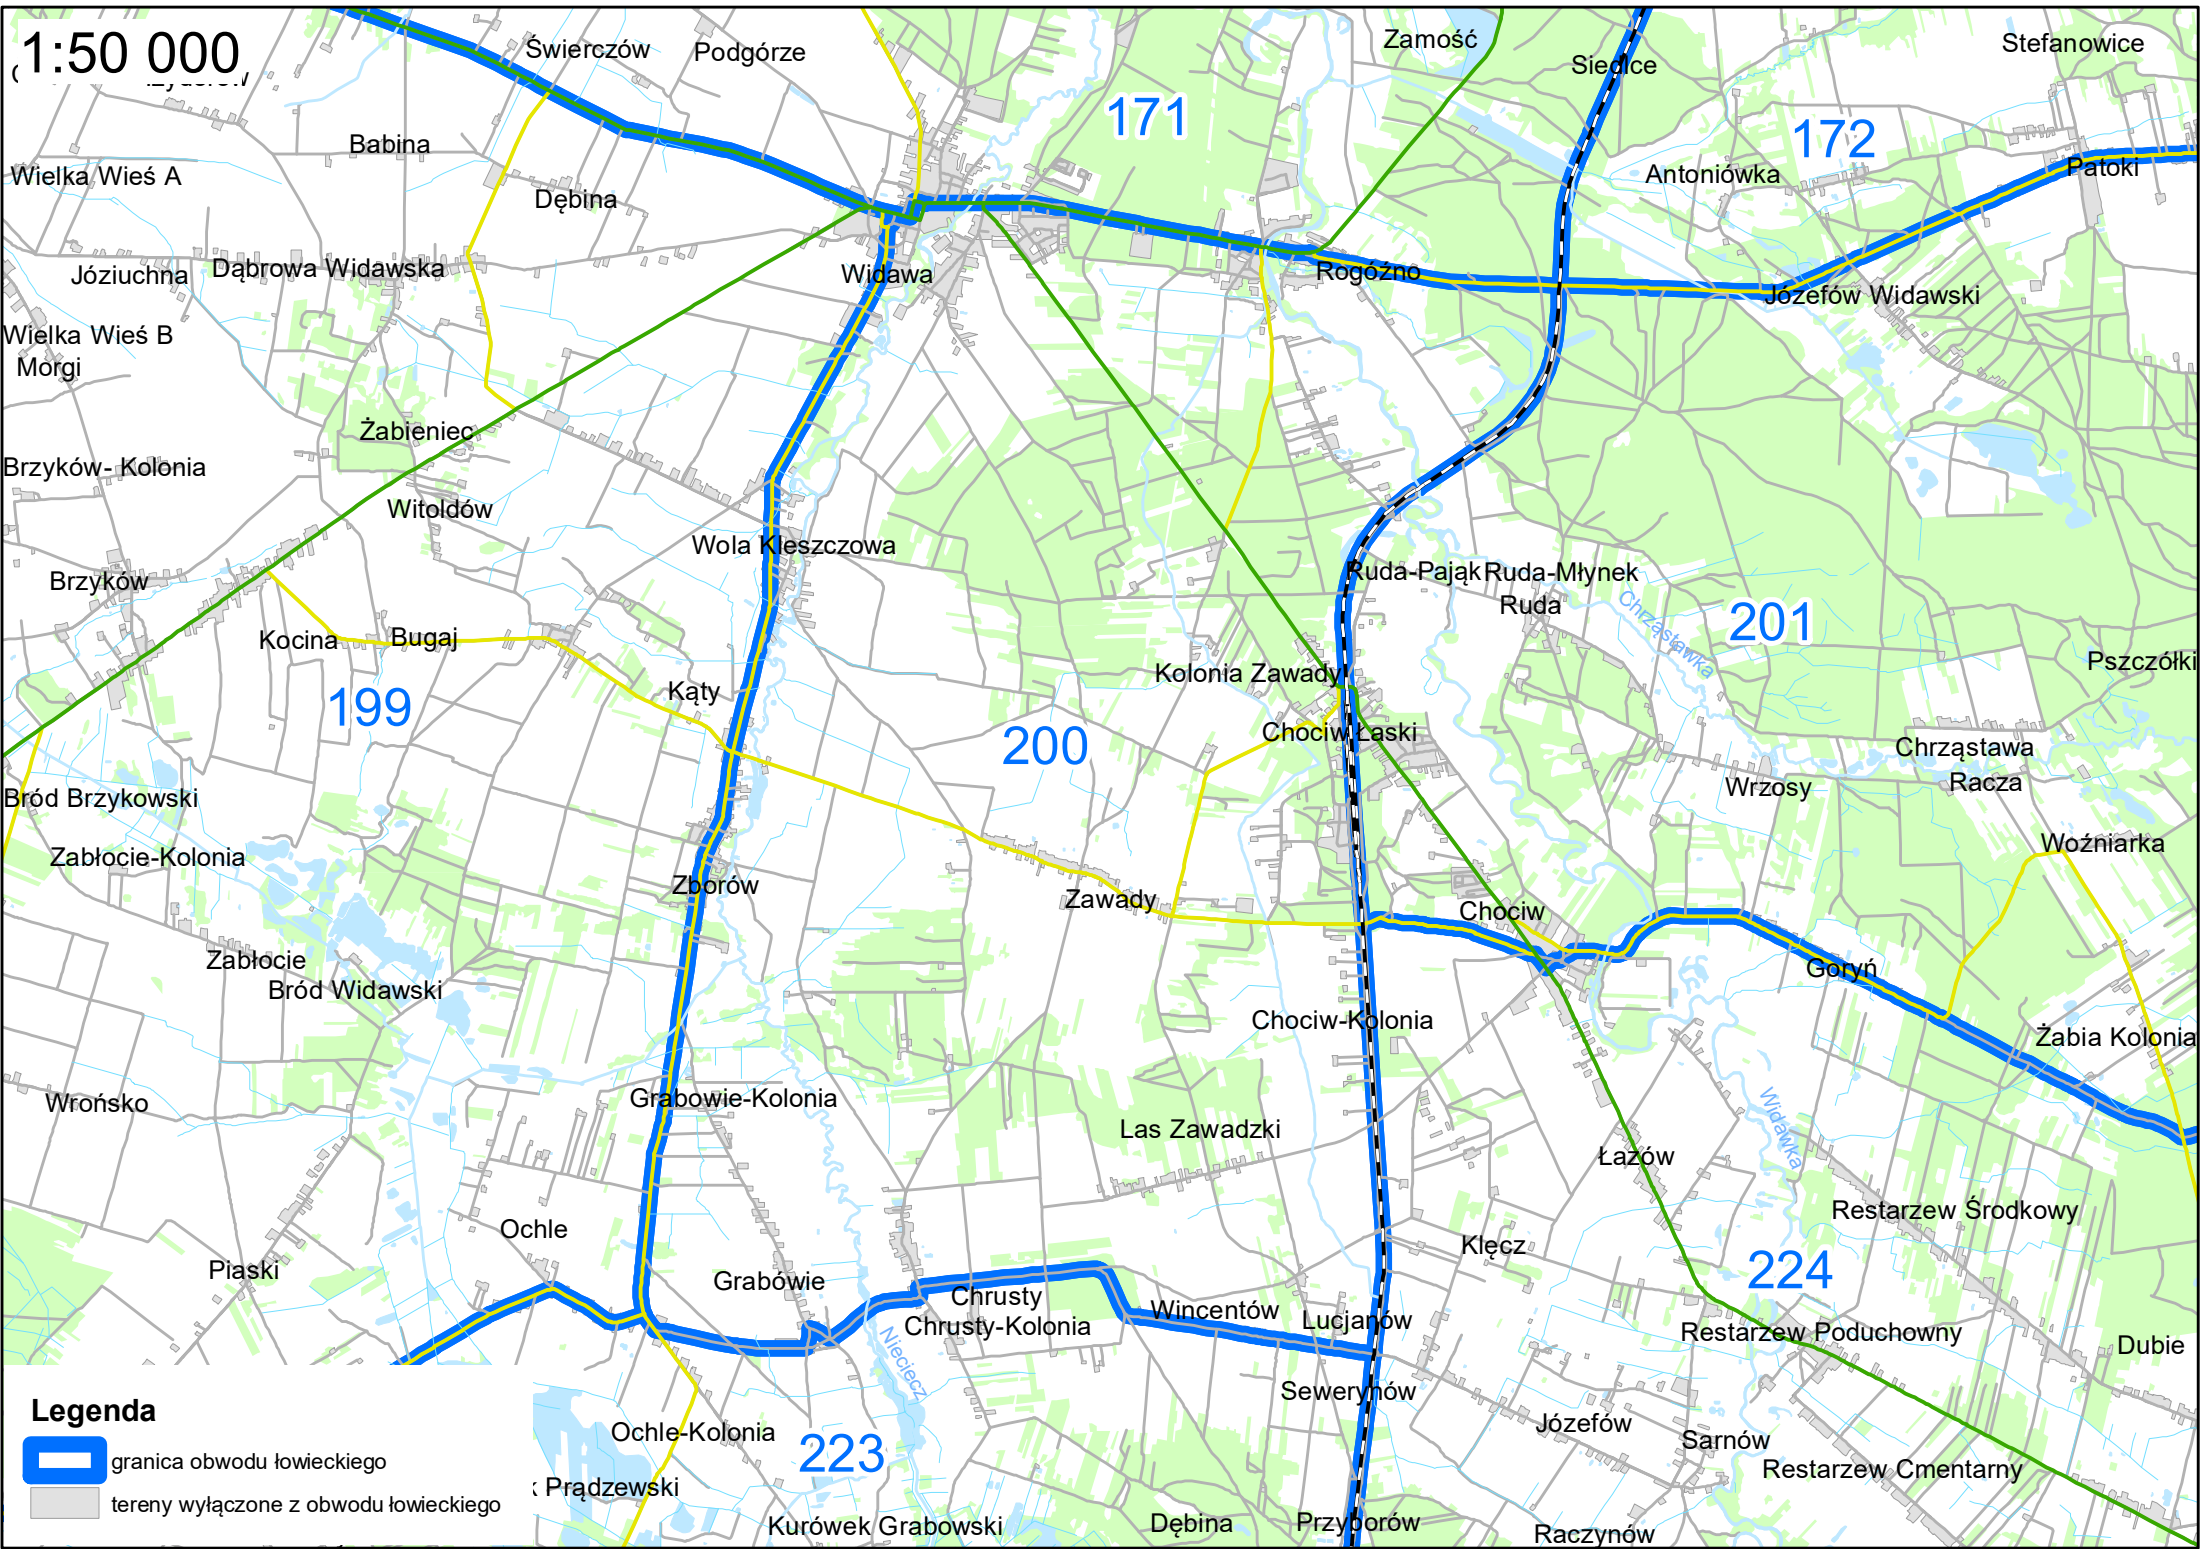

1:50 000

Legenda

- granica obwodu łowieckiego
- tereny wyłączone z obwodu łowieckiego

Swierczów Podgórze Zamość Siedlce Stefanowice
Babina Dębina 171 172 Antoniówka Patoki
Wielka Wieś A Dąbrowa Widawska Widawa Rogóźno Józefów Widawski
Wielka Wieś B Morgi Żabieniec Witoldów Wola Kleszczowa Ruda-Pajak Ruda-Mlynek Ruda 201
Brzyków-Kolonia Brzyków Kocina Bugaj Kąty Kolonia Zawady Chociw Łaski Wrzosy Chrzastawa Racza Pszczółki
Bród Brzykowski Zabłocie-Kolonia Zabłocie Bród Widawski Zborów Zawady Chociw Goryń Woźniarka
Wrońsko Grabowie-Kolonia Las Zawadzki Chociw-Kolonia Łazów Żabia Kolonia
Piaski Ochle Grabowie Chrusty Chrusty-Kolonia Wincentów Lucjanów Kłęcz 224 Restarzew Środkowy
Ochle-Kolonia 223 Prądzewski Kurówek Grabowski Dębina Przyborów Raczynów Restarzew Poduchowny Dubie
Restarzew Cmentarny