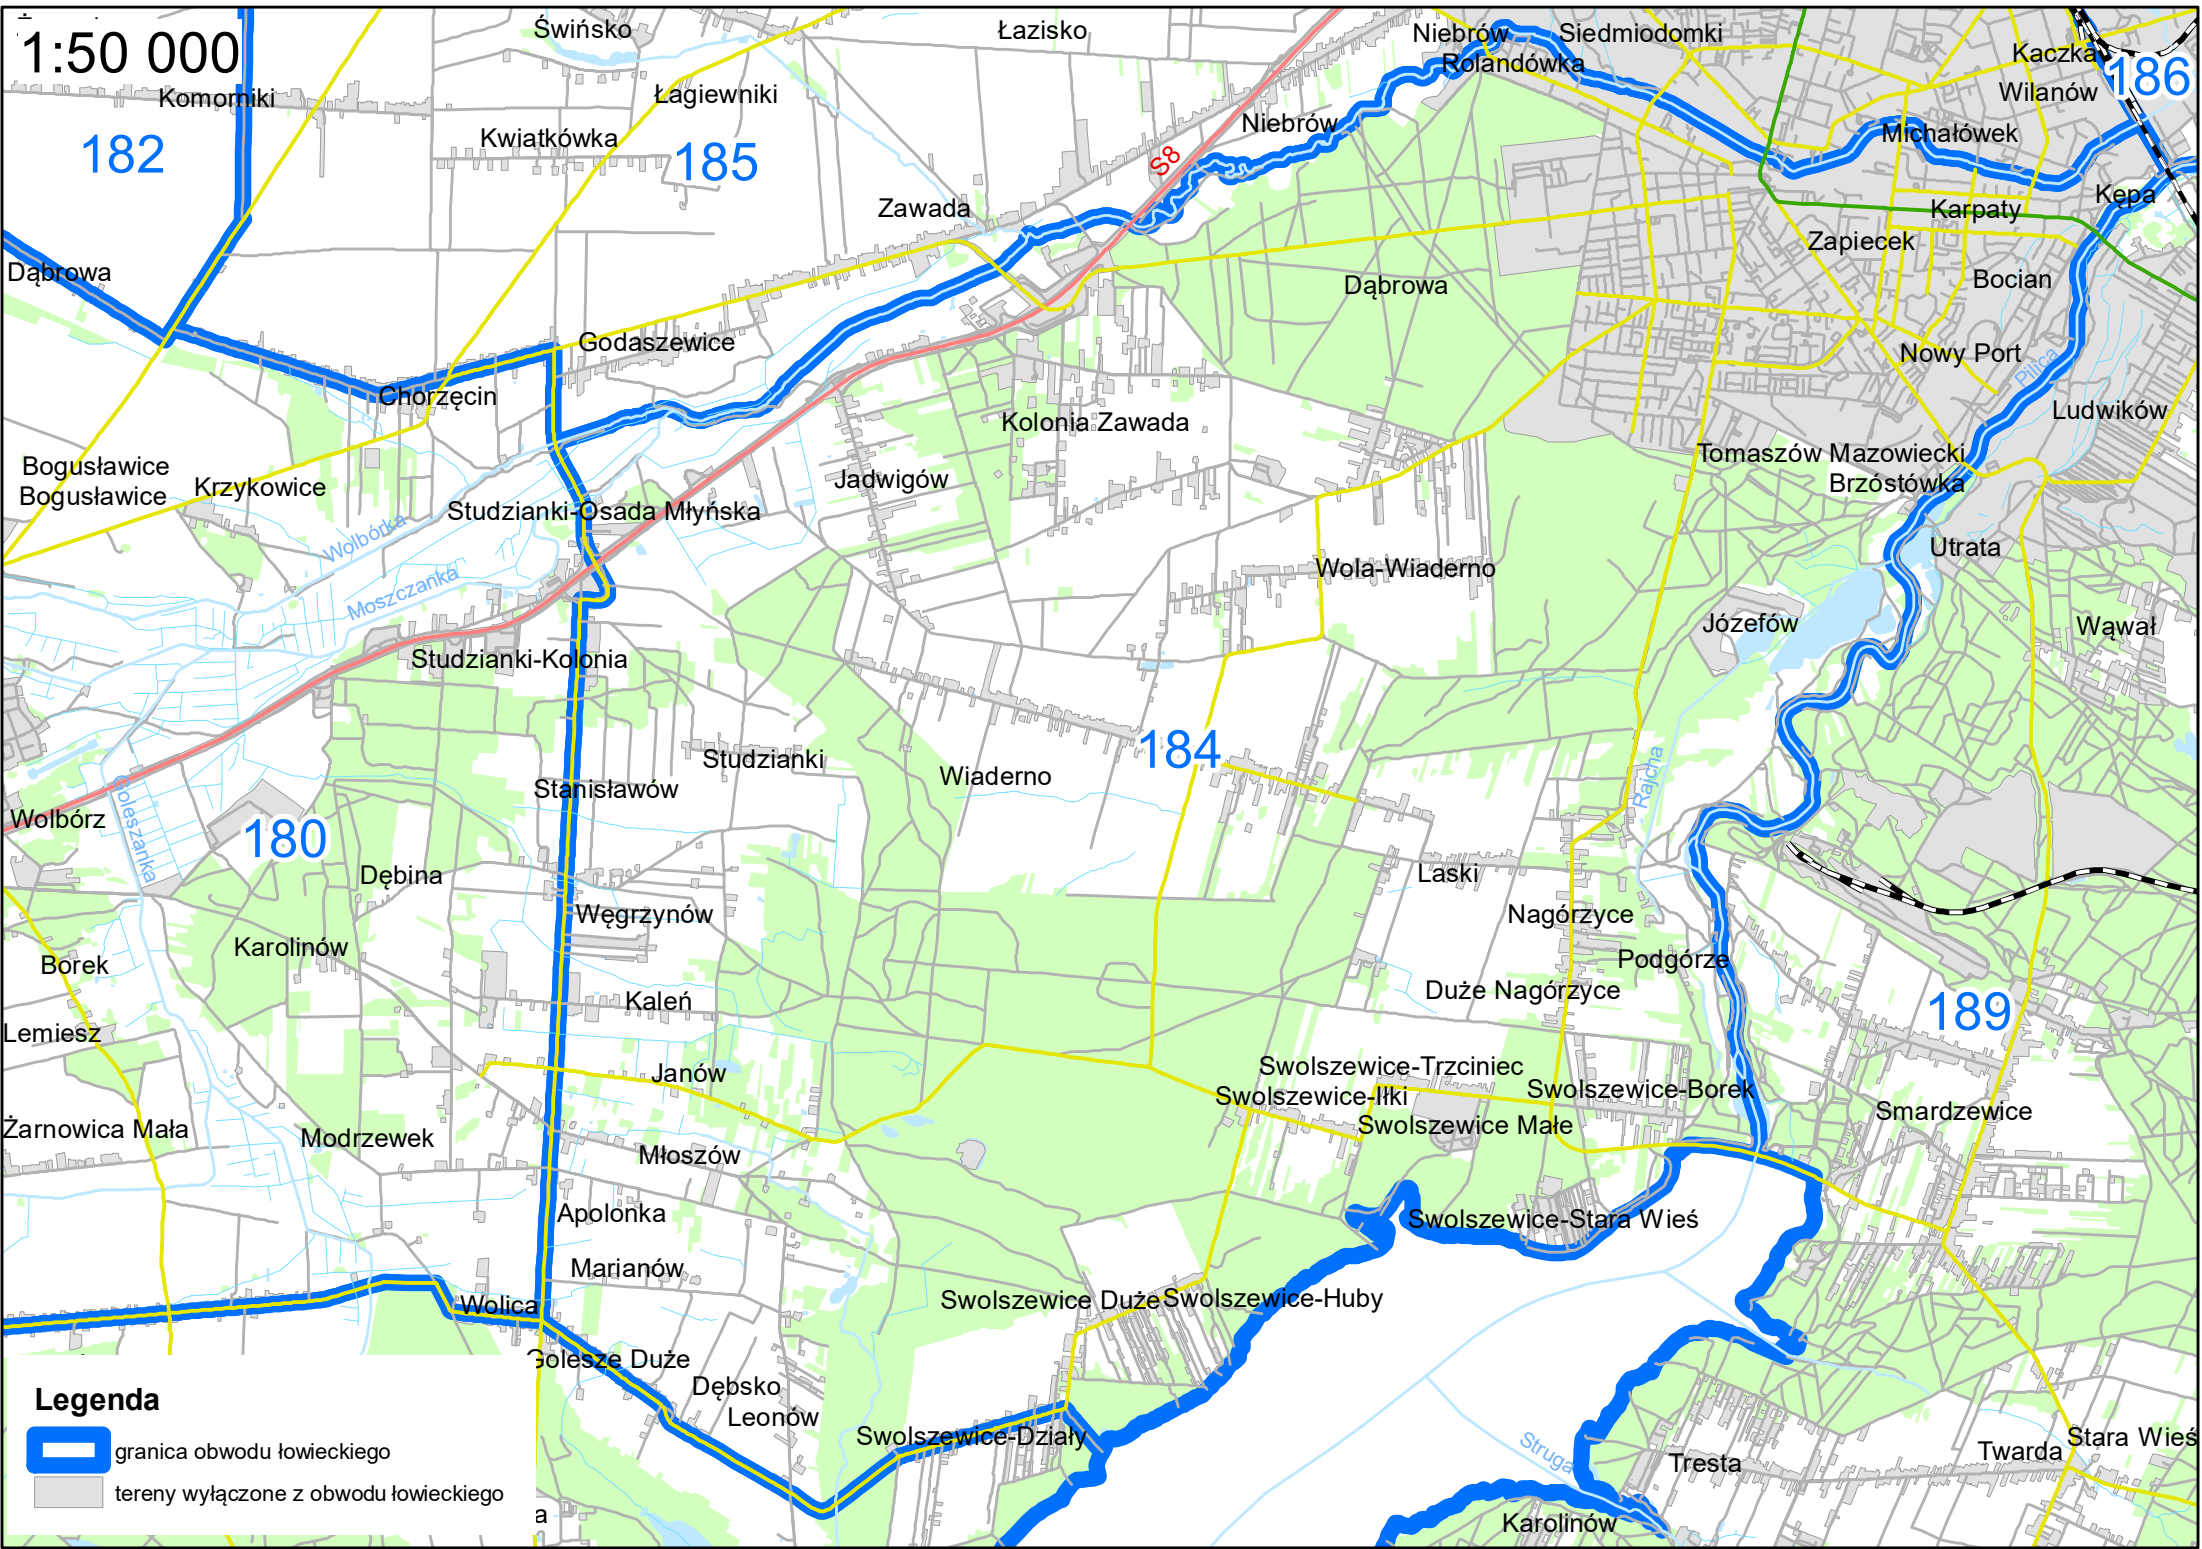

1:50 000

Legenda

-  granica obwodu łowieckiego
-  tereny wyłączone z obwodu łowieckiego

1:50 000

Legenda

-  granica obwodu łowieckiego
-  tereny wyłączone z obwodu łowieckiego

1:70 000

Legenda

-  granica obwodu łowieckiego
-  tereny wyłączone z obwodu łowieckiego

1:70 000

Legenda

-  granica obwodu łowieckiego
-  tereny wyłączone z obwodu łowieckiego

1:50 000

- Legenda**
-  granica obwodu łowieckiego
 -  tereny wyłączone z obwodu łowieckiego

1:70 000

- Legenda**
-  granica obwodu łowieckiego
 -  tereny wyłączone z obwodu łowieckiego

1:50 000

Legenda

-  granica obwodu łowickiego
-  tereny wyłączone z obwodu łowickiego

1:50 000

Legenda

-  granica obwodu łowieckiego
-  tereny wyłączone z obwodu łowieckiego

166

167

188

187

191

190

Legenda

-  granica obwodu łowieckiego
-  tereny wyłączone z obwodu łowieckiego