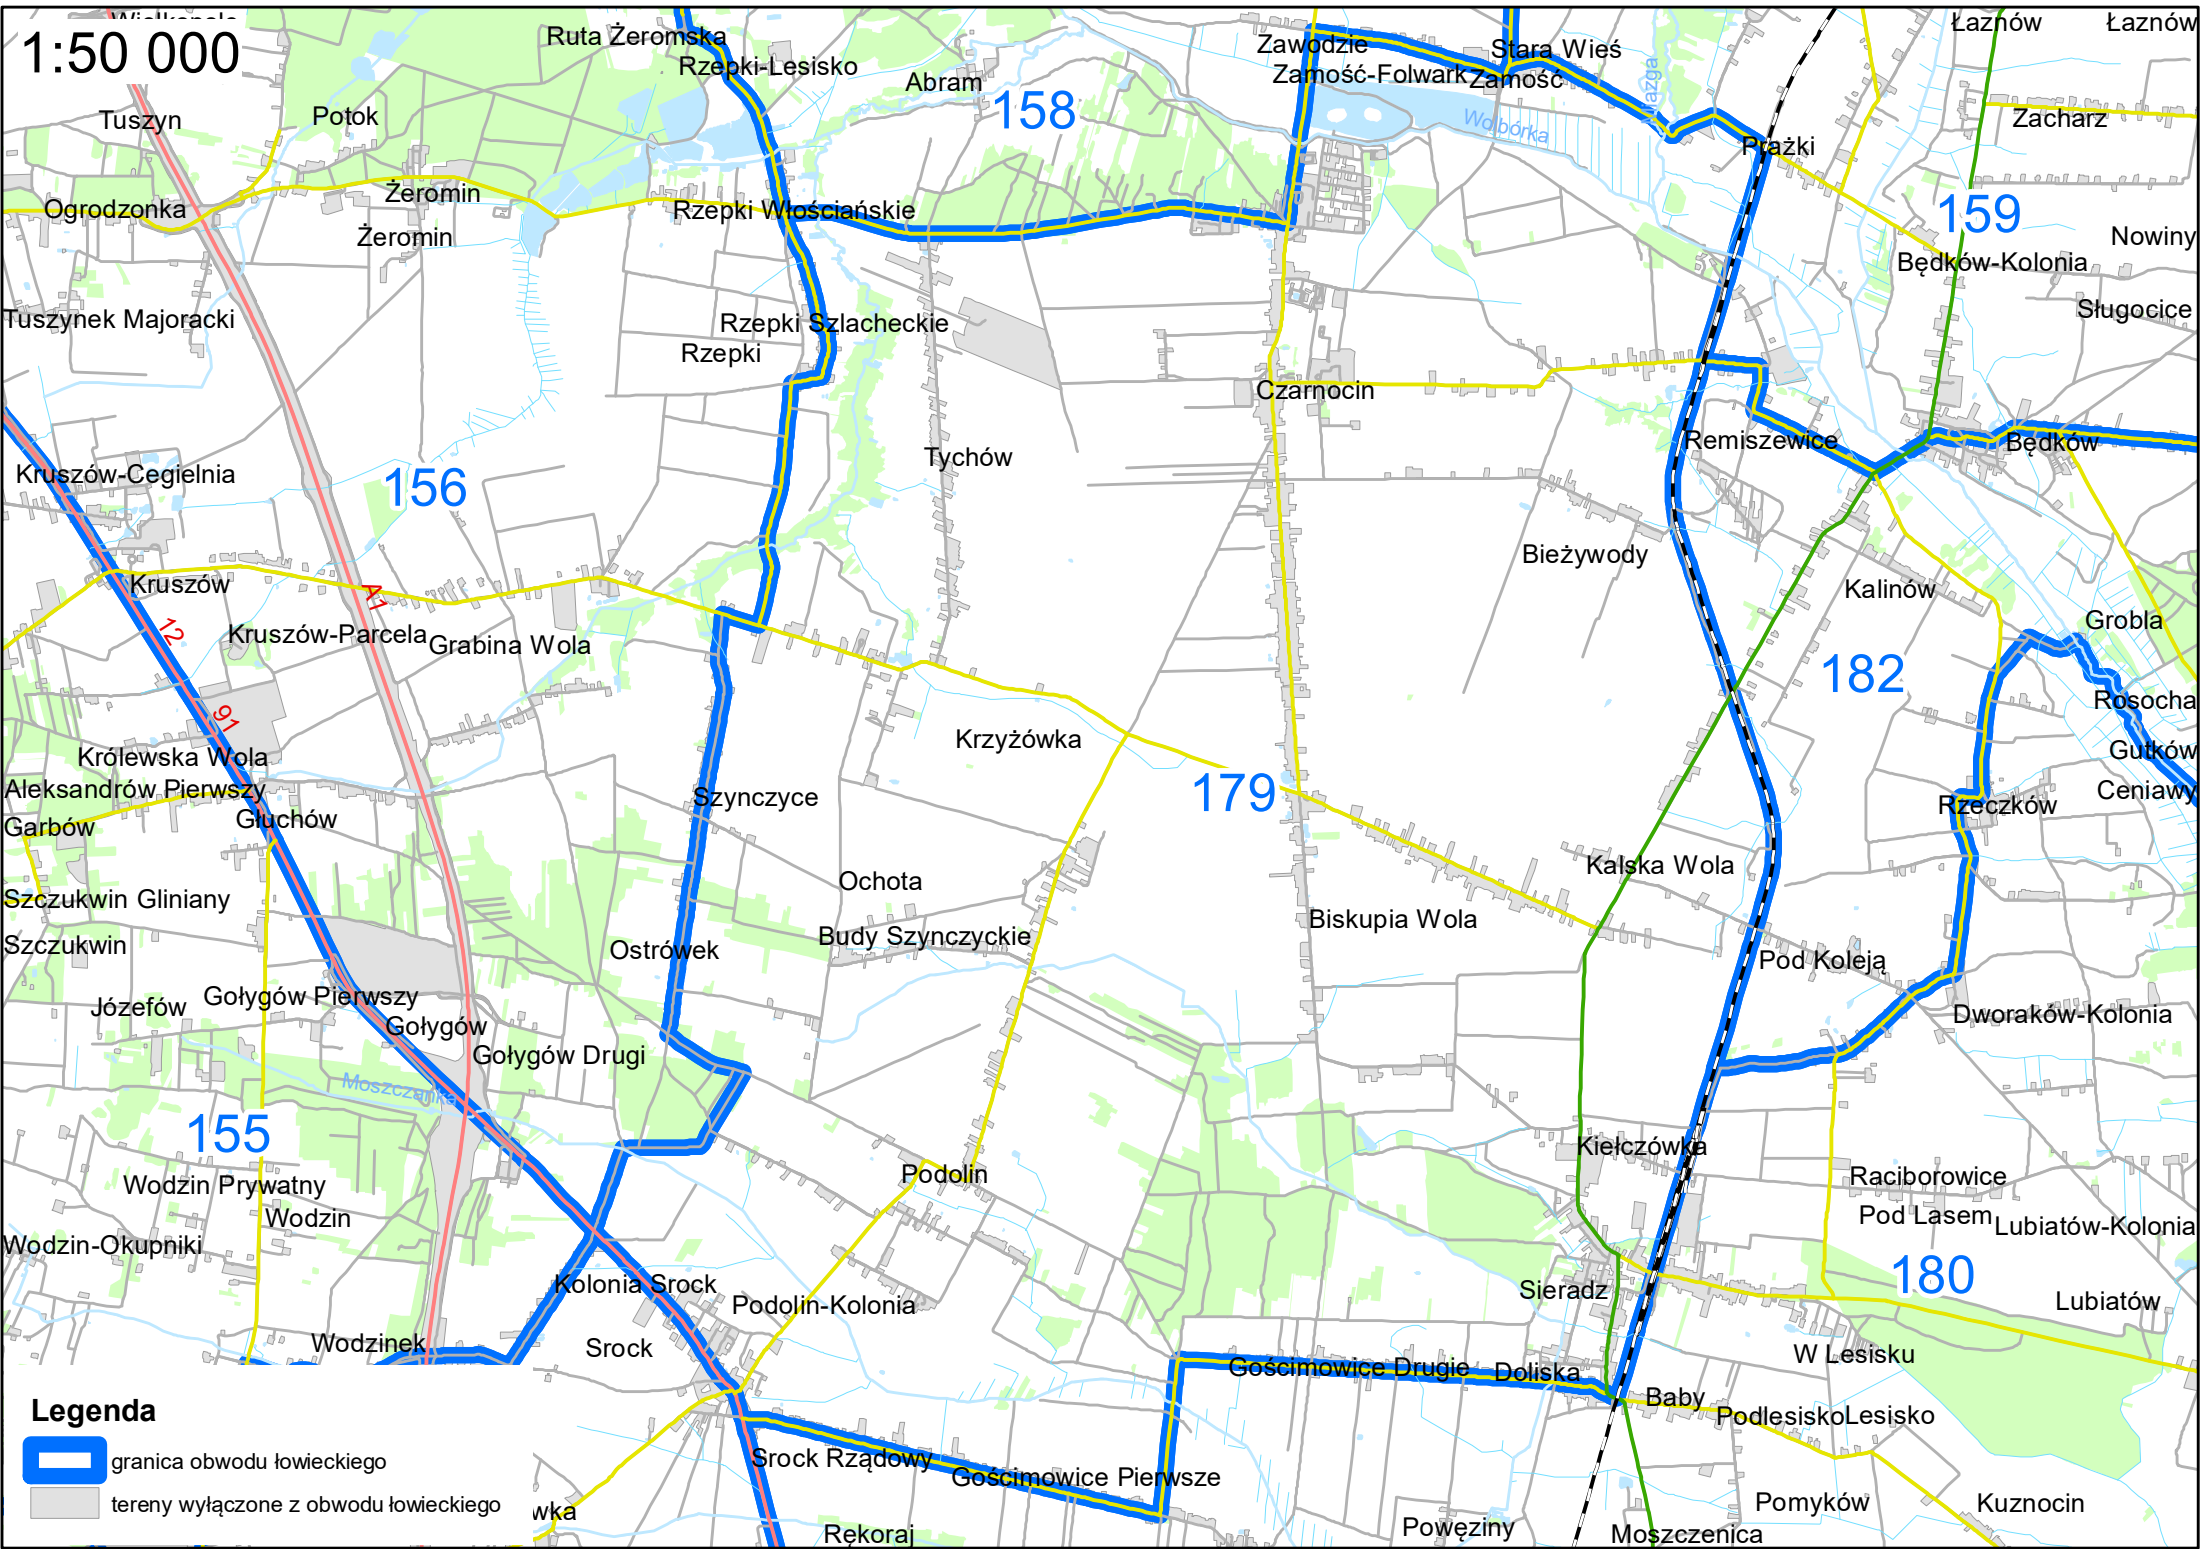

1:50 000

Legenda

- granica obwodu łowieckiego
- tereny wyłączone z obwodu łowieckiego