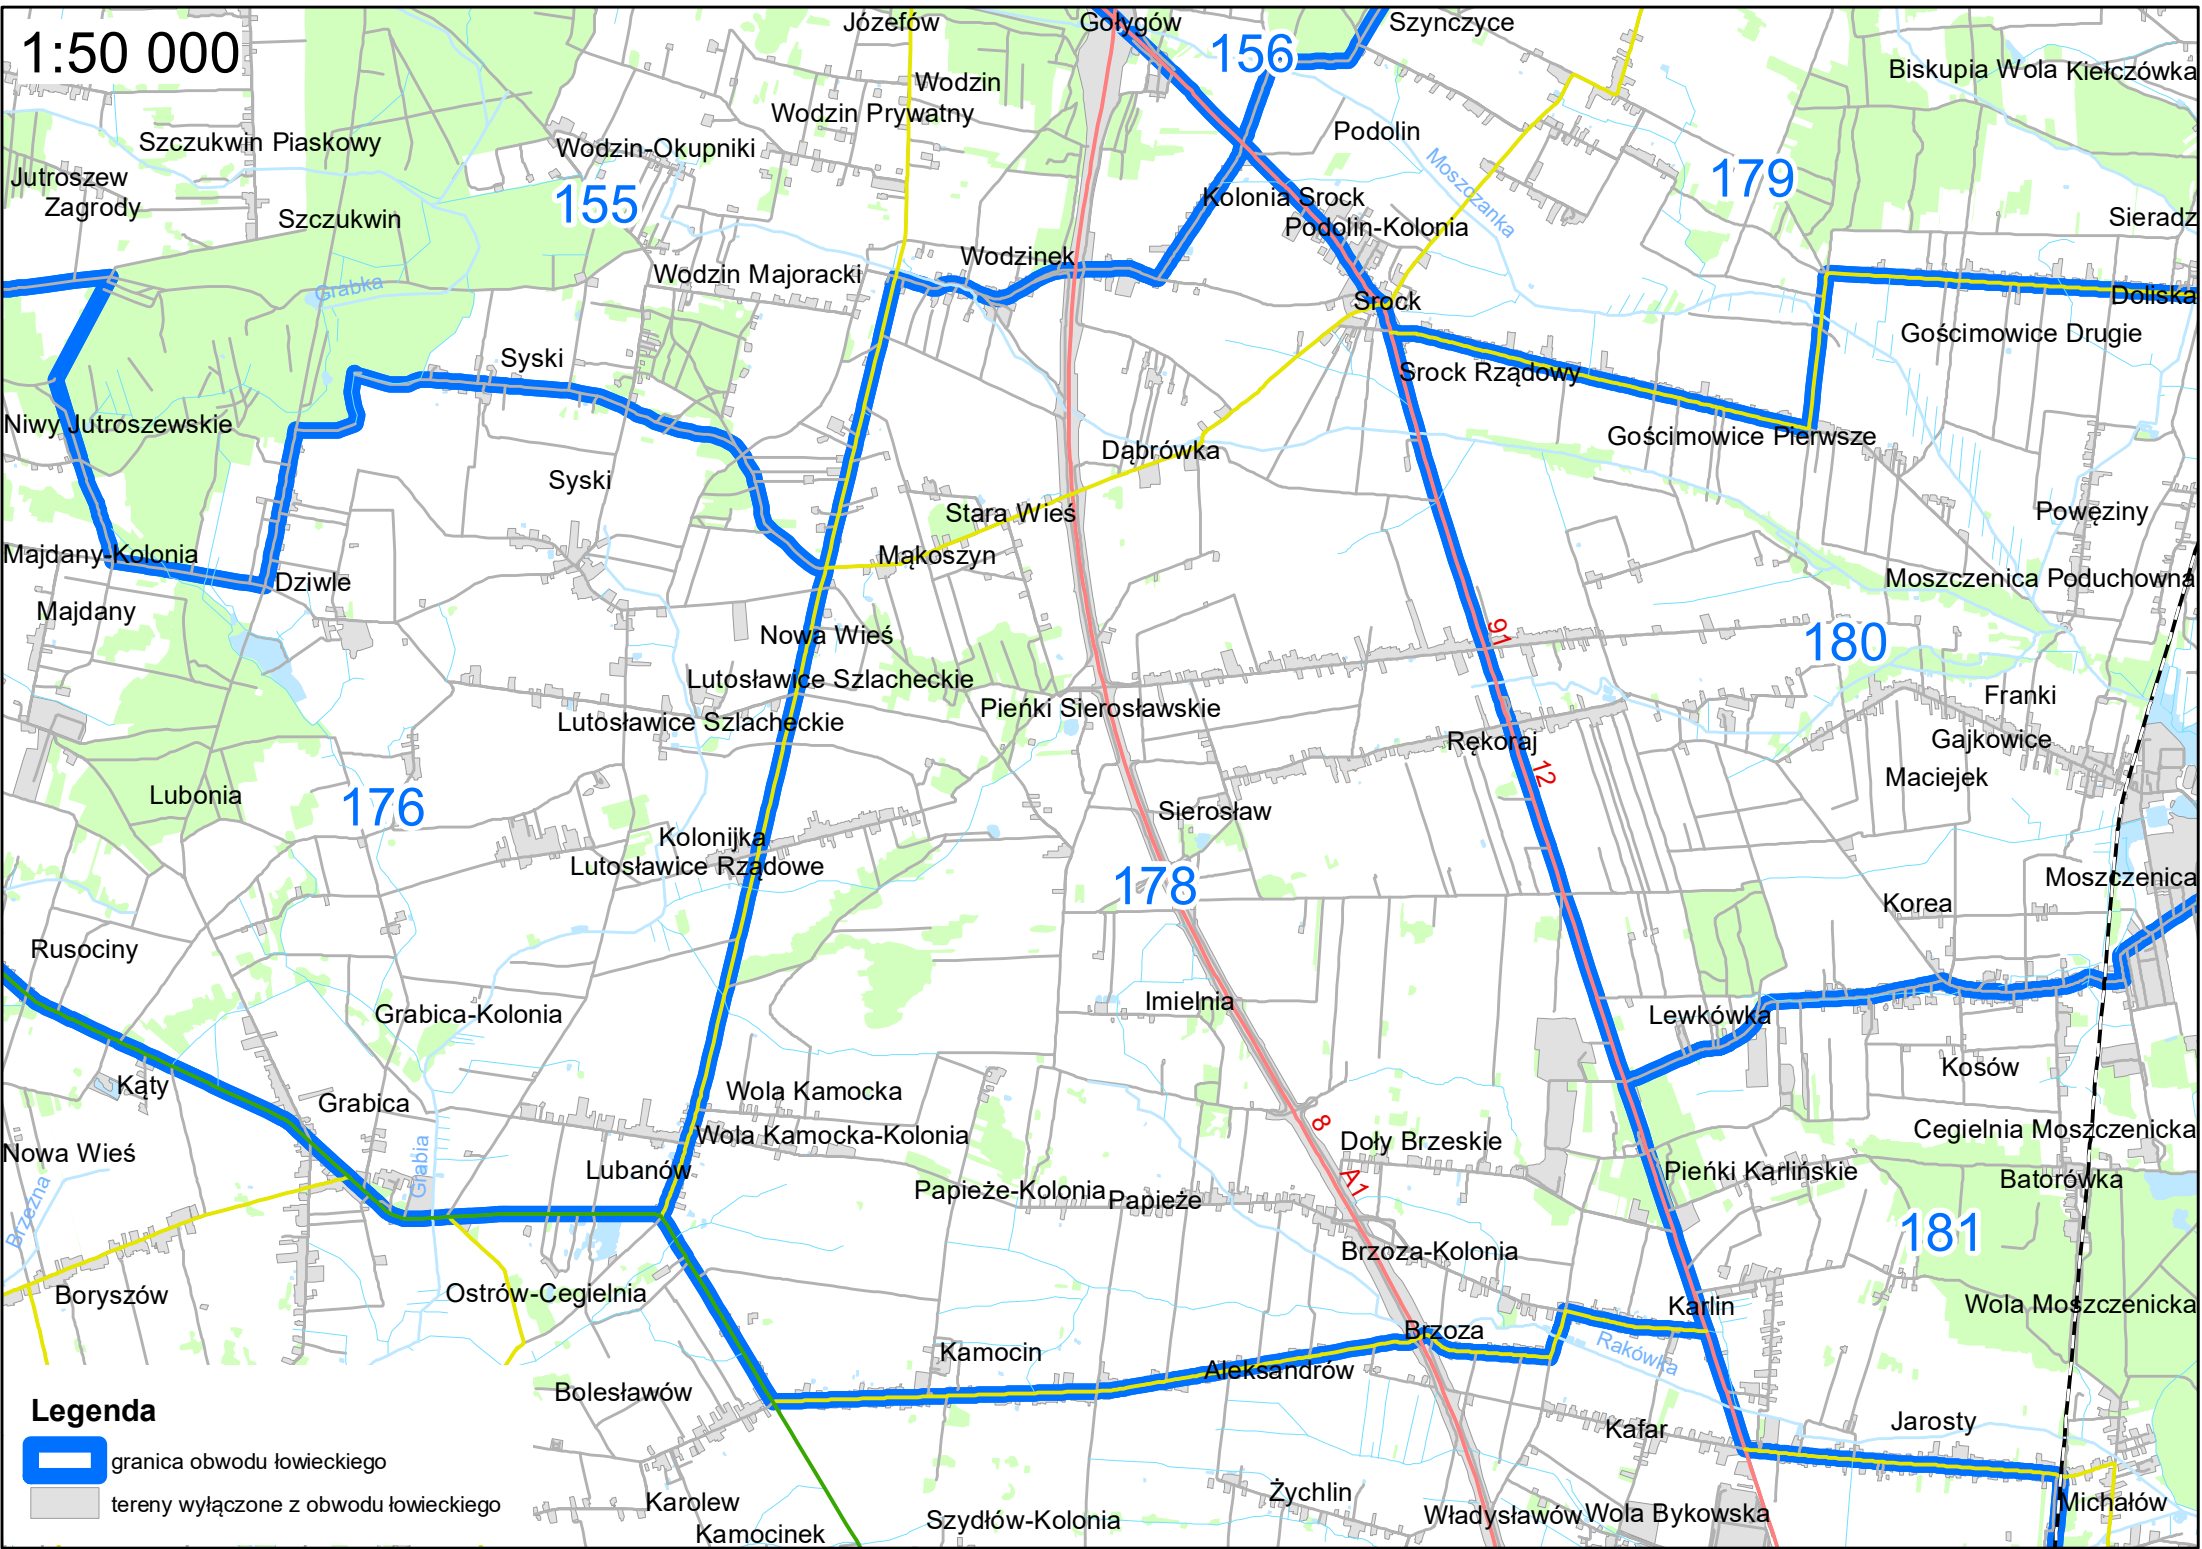

Map labels include: Pogorzale Ługi, Będzelin, Mikołajów, Regny, Wilkucice Małe, Wilkucice Duże, Eminów, Albertów, Reginów, Janków, Janków Trzeci, Janinów, Józefów, Ciosny, Aleksandrów, Buków-Parcel, Marszew, Bronisławów, Łominy, Nowe Chrusty, Stefanów, Rokiciny-Kolonia, Rokiciny, Jankówek, Pankówka, Łaznówek, Łaznów, Prażki, Popielawy, Buków, Bronisławów, Konstancin, Ujazd, Skrzynki, Węgrzynowice, Zalesie, Swiniokierz Włociański, Teodorów, Helenów, Bartoszkówka, Nowy Józefów, Józefów Stary, Mierzo, Adamów, Antolin, Budziszewice, Zagórze, Subina, Leszczyny, Wykno, Łączkowice, Młynek, Władysławów, Szymanów, Niewiadów, Zaosie-Bronisławów, Zaosie, Małecz, Ujazd, Mącznik, Ujazd, Skrzynki.

1:60 000

Legenda

-  granica obwodu łowieckiego
-  tereny wyłączone z obwodu łowieckiego

1:50 000

Legenda

-  granica obwodu łowieckiego
-  tereny wyłączone z obwodu łowieckiego

1:60 000

Legenda

-  granica obwodu łowieckiego
-  tereny wyłączone z obwodu łowieckiego

1:60 000

Legenda

-  granica obwodu łowieckiego
-  tereny wyłączone z obwodu łowieckiego

1:60 000

Legenda

-  granica obwodu łowieckiego
-  tereny wyłączone z obwodu łowieckiego

1:50 000

Legenda

-  granica obwodu łowieckiego
-  tereny wyłączone z obwodu łowieckiego

1:50 000

Legenda

-  granica obwodu łowieckiego
-  tereny wyłączone z obwodu łowieckiego

1:70 000

Legenda