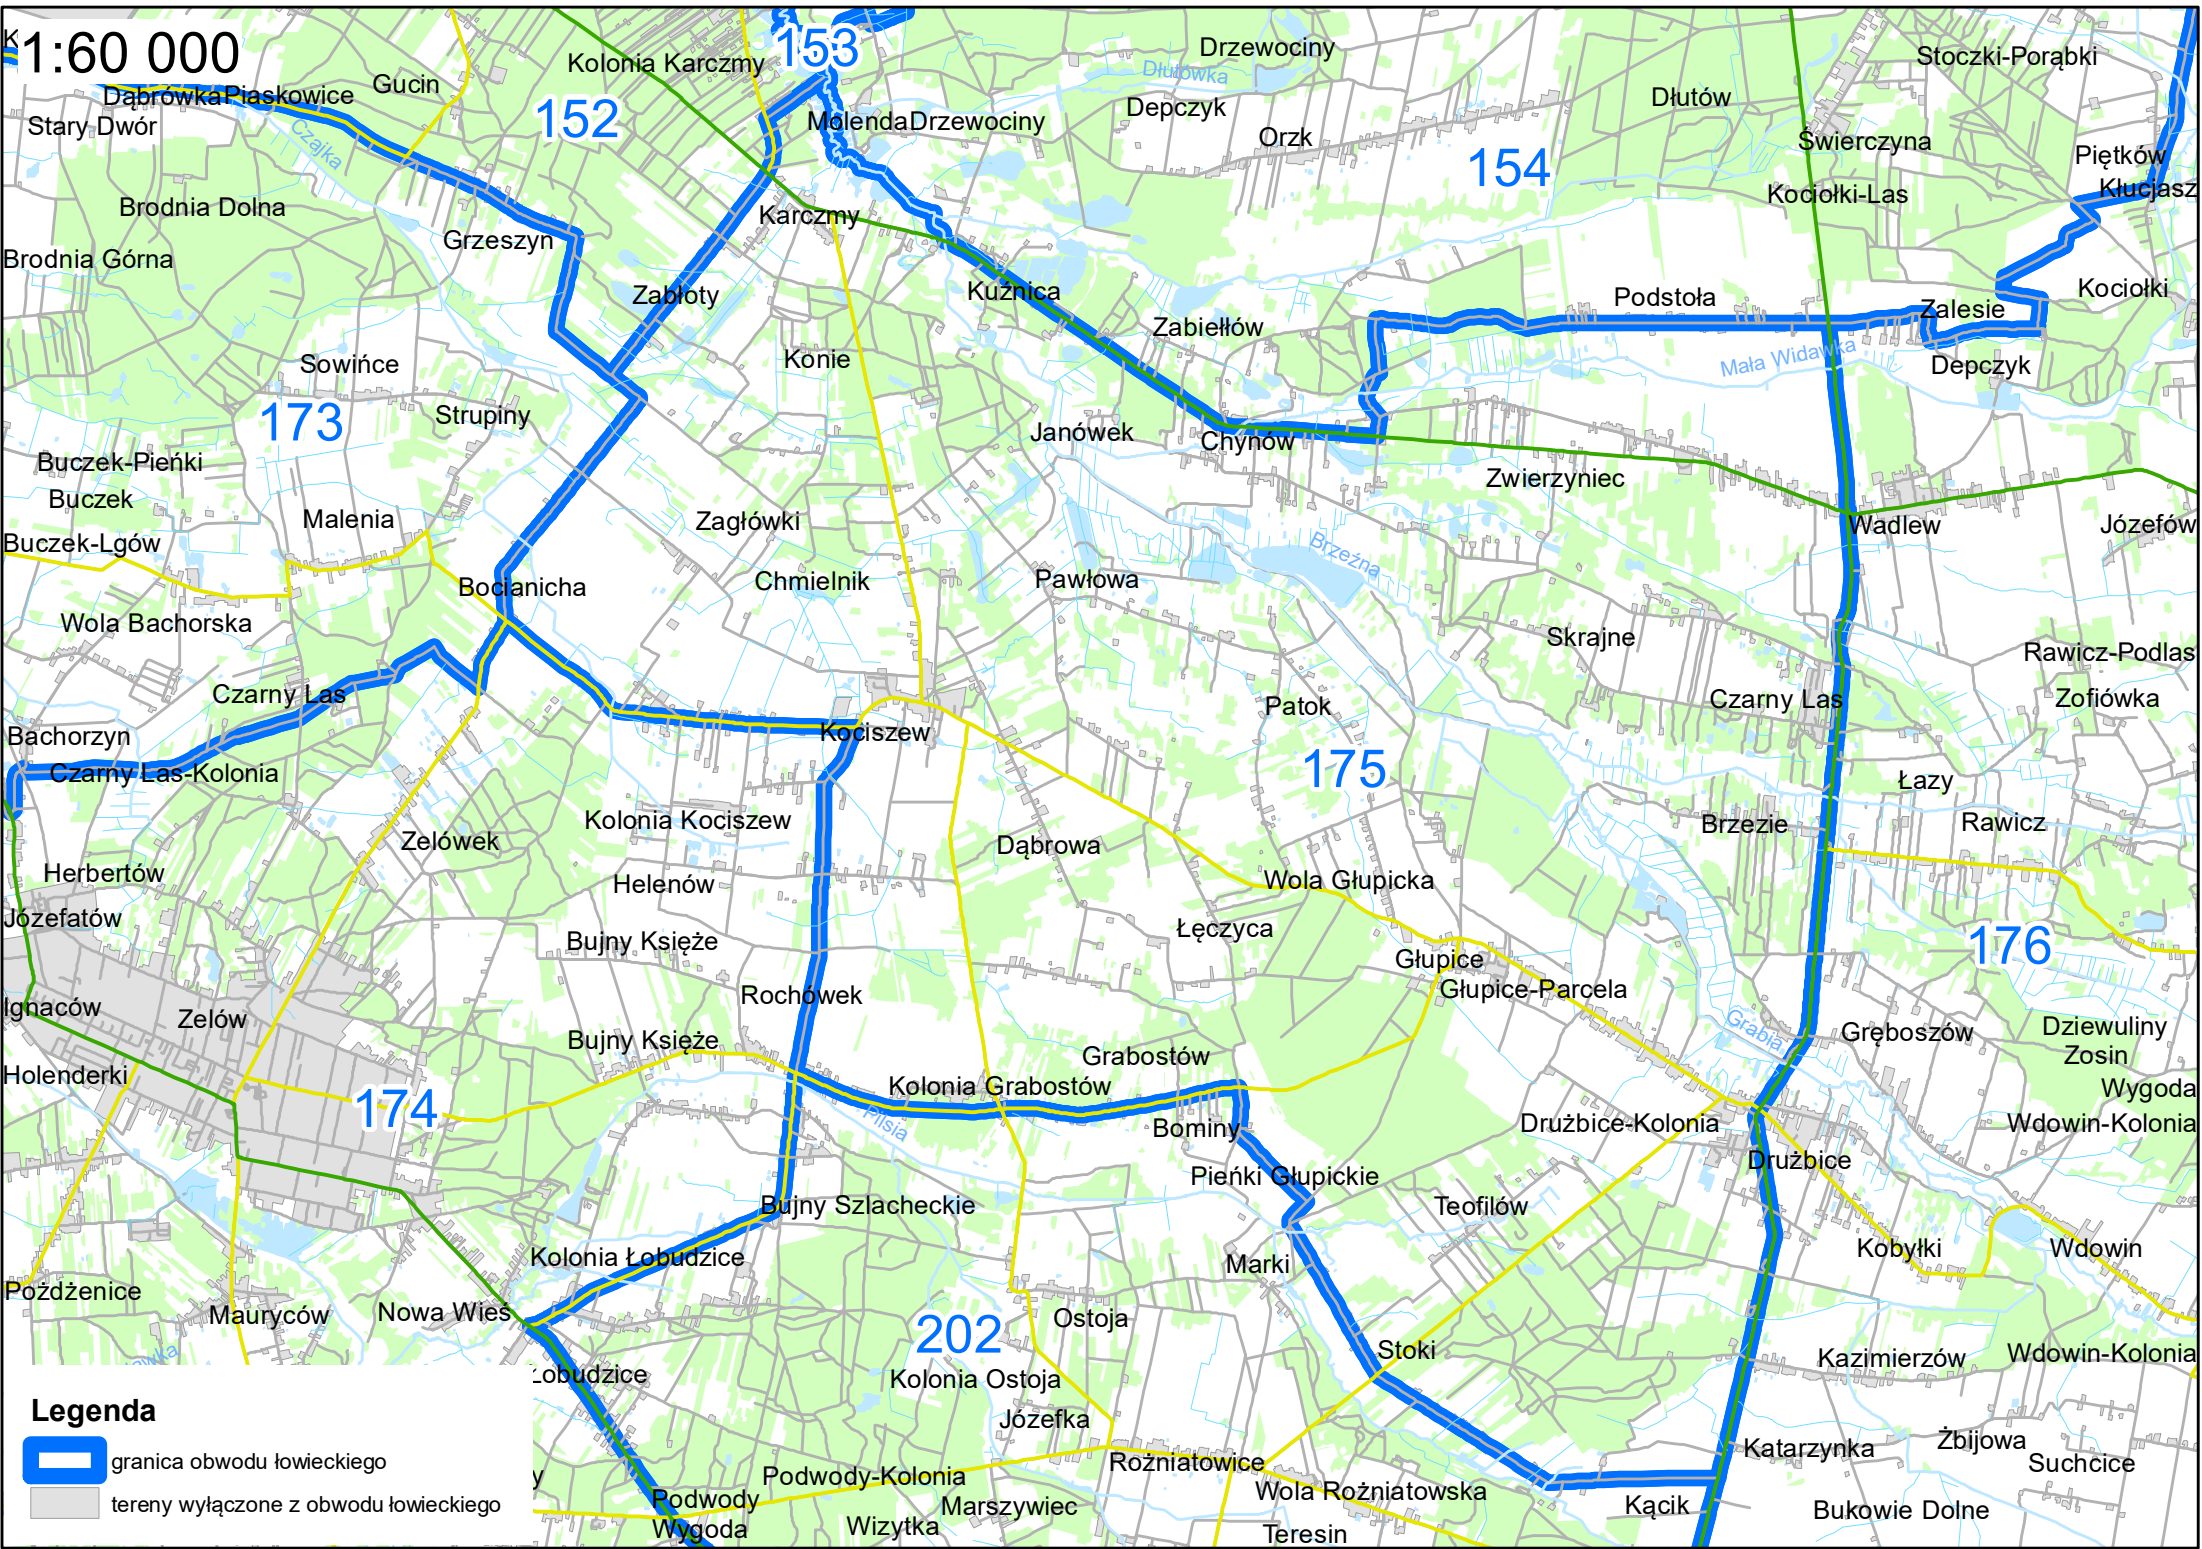

1:60 000

Legenda

- granica obwodu łowieckiego
- tereny wyłączone z obwodu łowieckiego