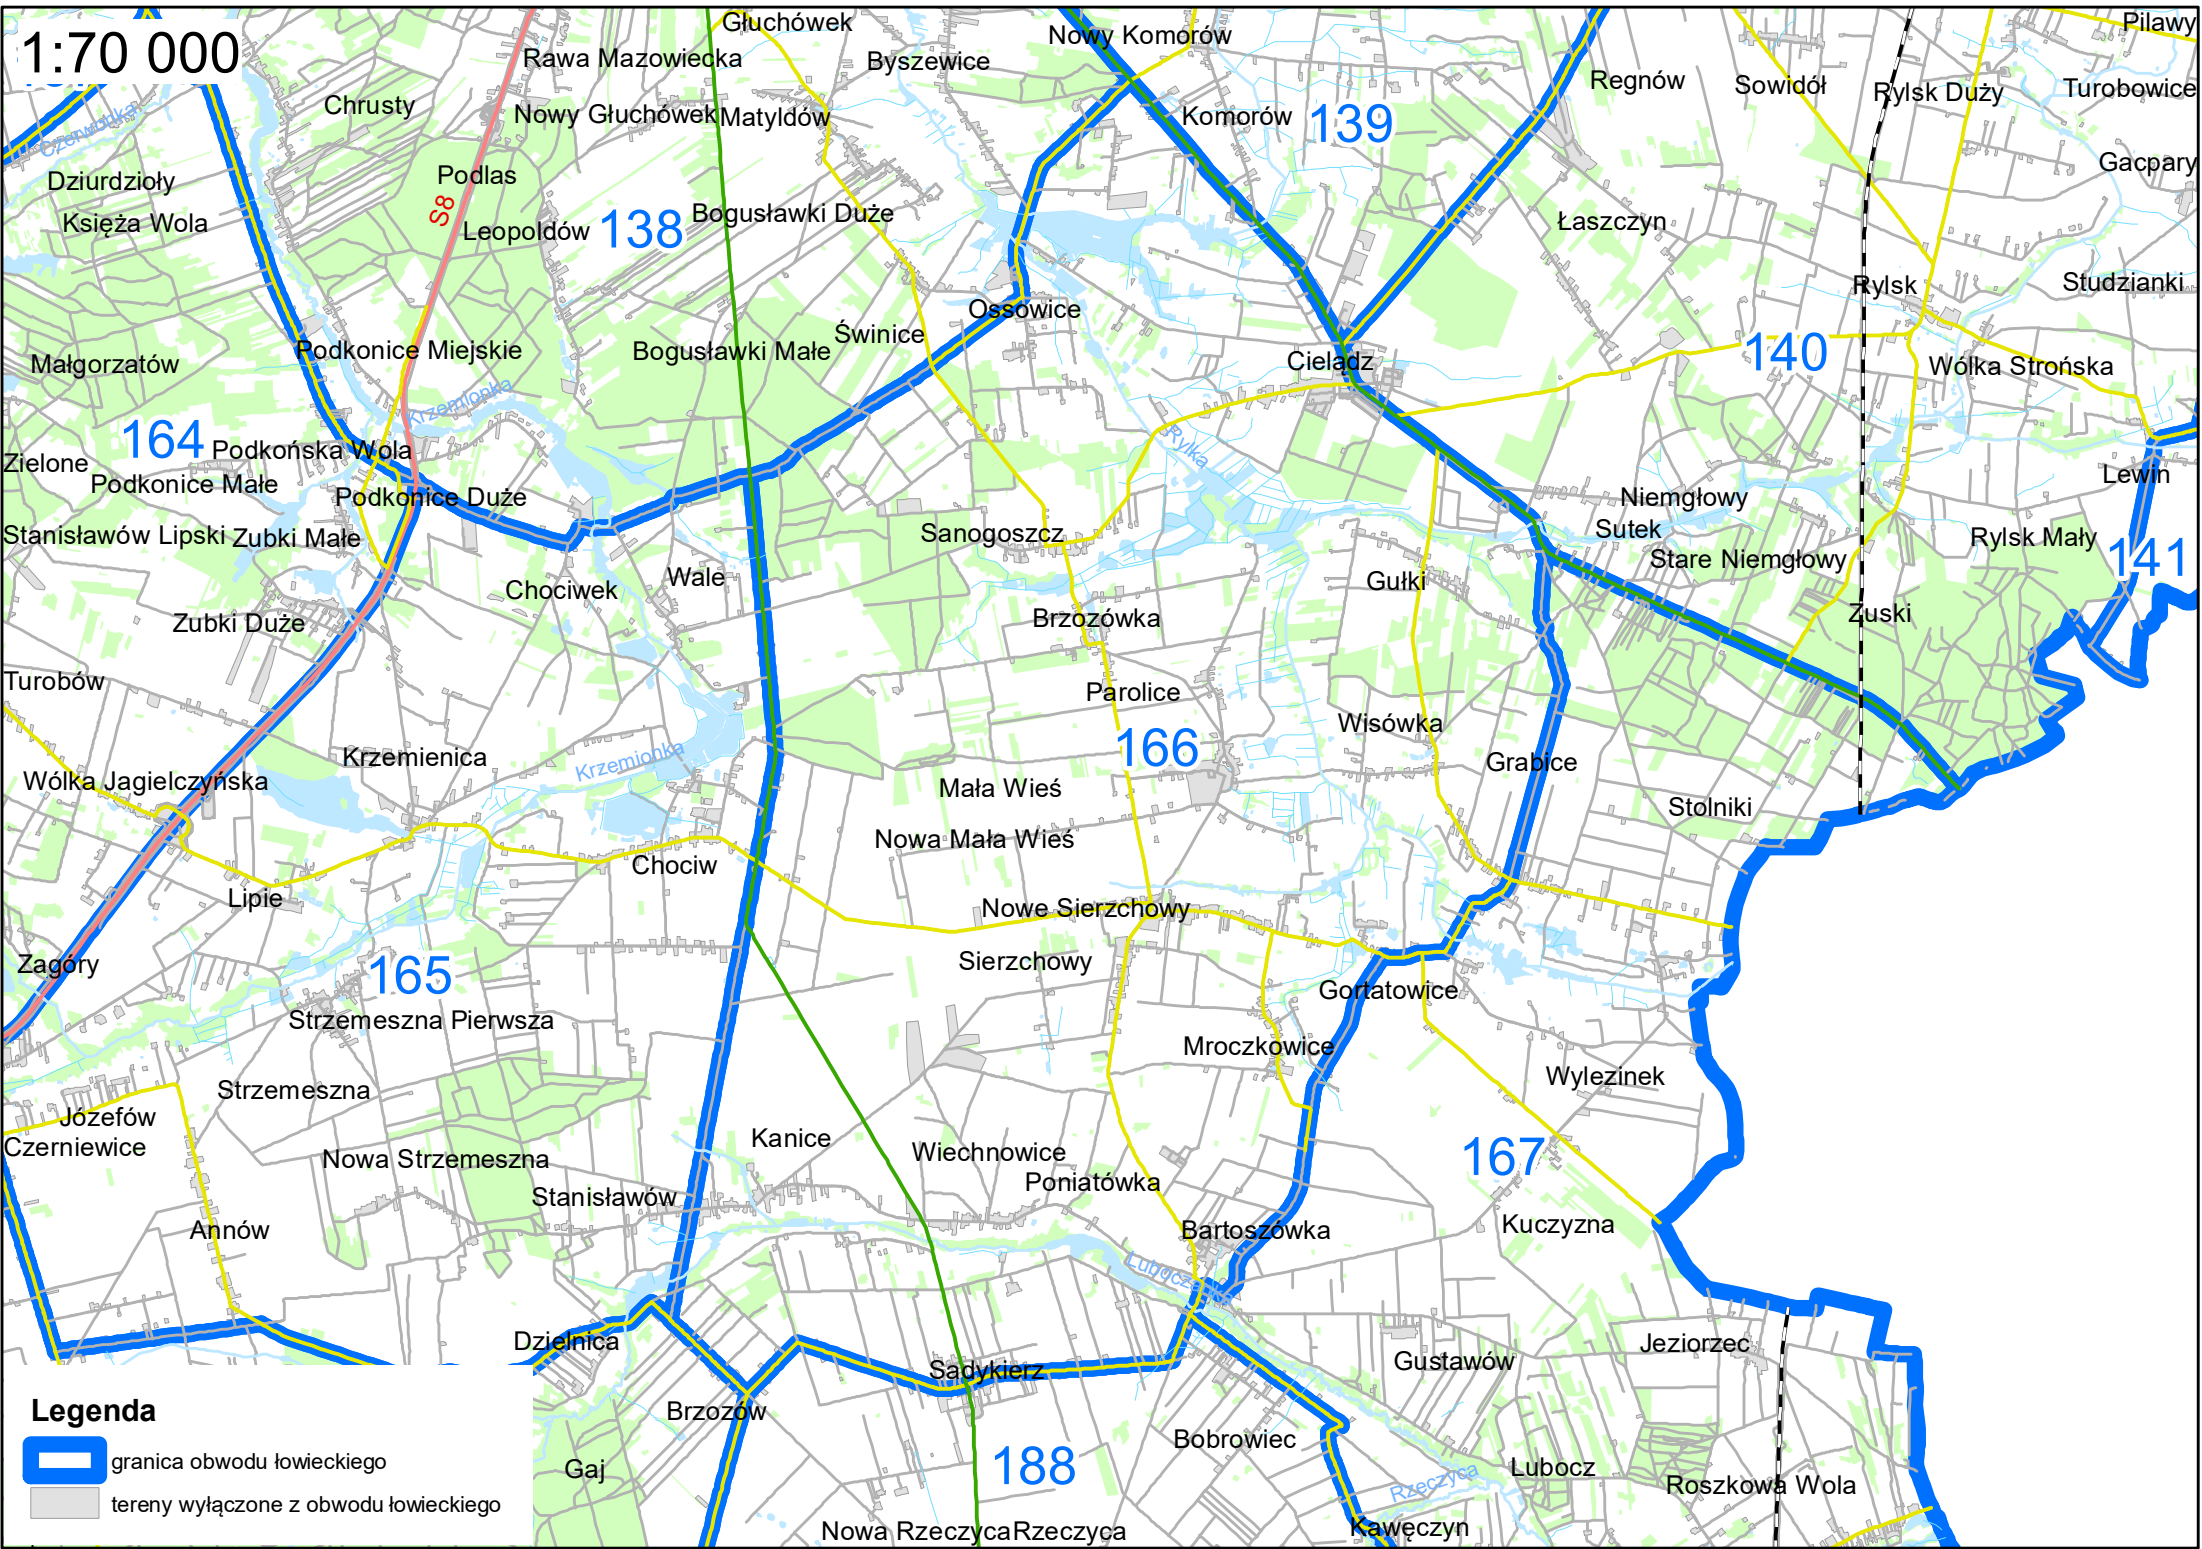

1:50 000

Legenda

-  granica obwodu łowieckiego
-  tereny wyłączone z obwodu łowieckiego

1:50 000

Legenda

-  granica obwodu łowieckiego
-  tereny wyłączone z obwodu łowieckiego

1:60 000

Legenda

-  granica obwodu łowieckiego
-  tereny wyłączone z obwodu łowieckiego

1:50 000

Legenda

-  granica obwodu łowieckiego
-  tereny wyłączone z obwodu łowieckiego

1:70 000

Legenda

-  granica obwodu łowieckiego
-  tereny wyłączone z obwodu łowieckiego