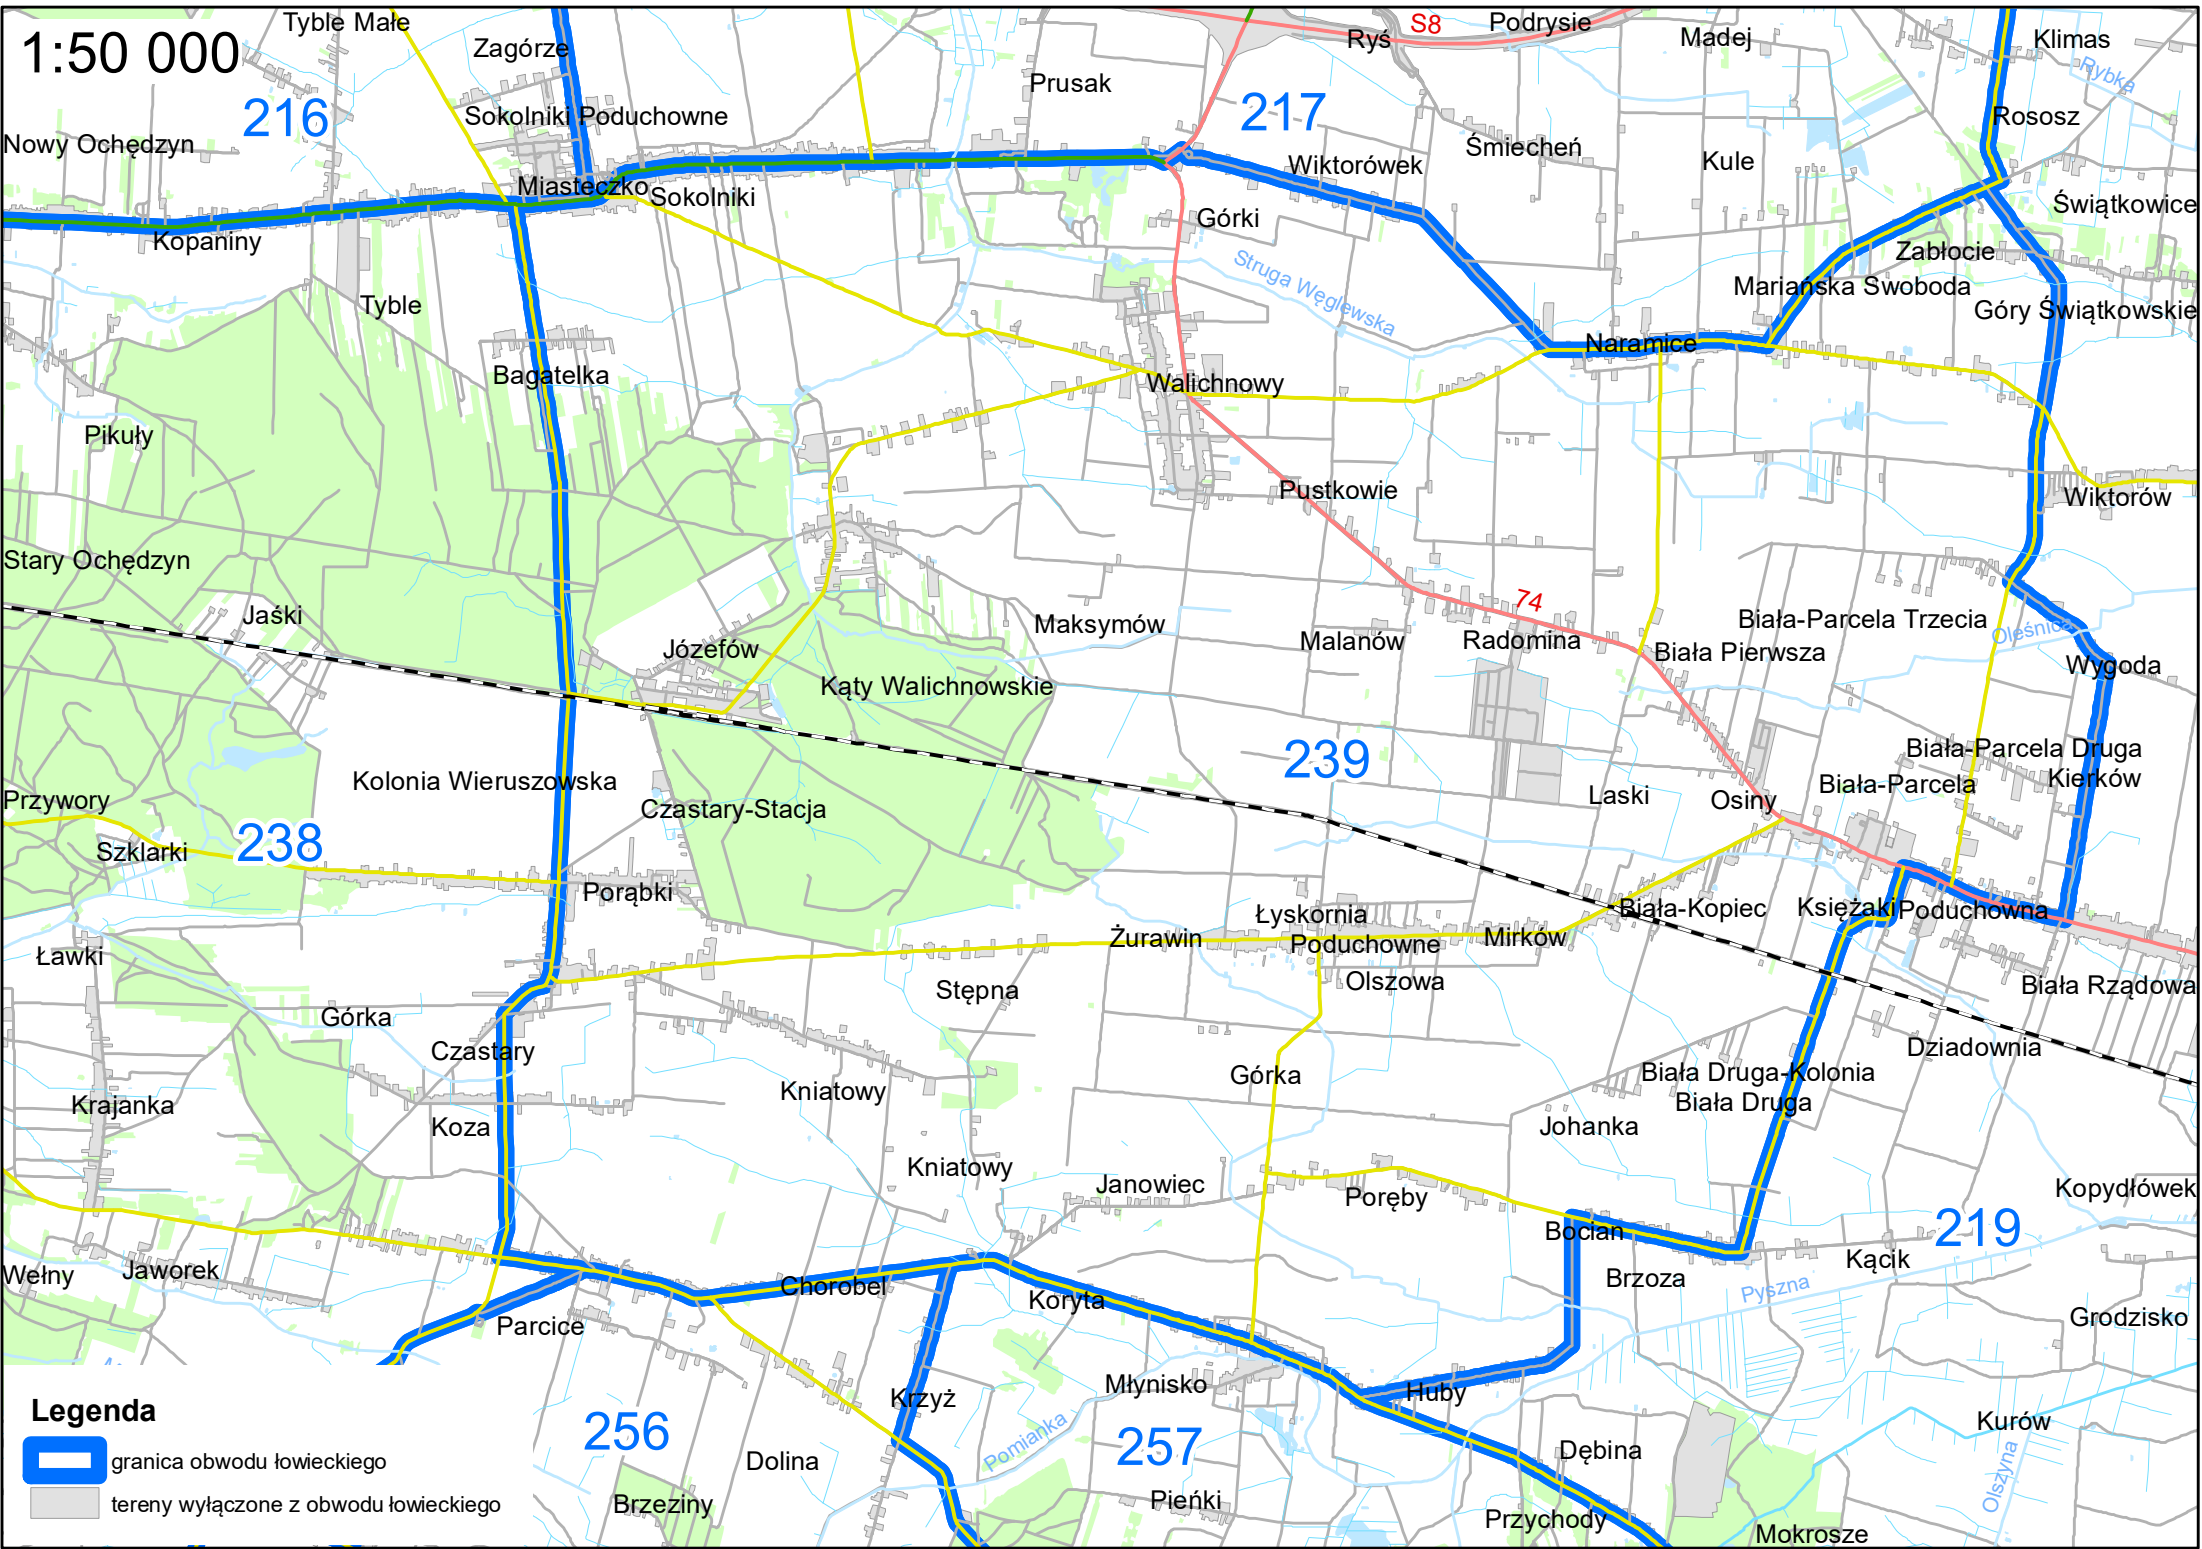

1:50 000

Legenda

-  granica obwodu łowieckiego
-  tereny wyłączone z obwodu łowieckiego

1:70 000

Legenda

-  granica obwodu łowieckiego
-  tereny wyłączone z obwodu łowieckiego

1:60 000

Zachorzów-Kolonia

Legenda

-  granica obwodu łowieckiego
-  tereny wyłączone z obwodu łowieckiego

1:60 000

- Legenda**
- granica obwodu łowieckiego
 - tereny wyłączone z obwodu łowieckiego

c

1:50 000

- Legenda**
-  granica obwodu łowieckiego
 -  tereny wyłączone z obwodu łowieckiego

1:50 000

- Legenda**
-  granica obwodu łowieckiego
 -  tereny wyłączone z obwodu łowieckiego

1:60 000

Legenda

-  granica obwodu łowickiego
-  tereny wyłączone z obwodu łowickiego

1:50 000

Legenda

-  granica obwodu łowieckiego
-  tereny wyłączone z obwodu łowieckiego

Skaleniec, Chorzyna, Smugi, Annolesie, Grzybów, Kresy, 223, Dolina Czernicka, Glinianki, Kuźnica Strobińska, Dąbrówki Kobylańskie, Aleksandrów, Pierzyny Duże, Dębina, Osjaków, Nowa Wieś, 7A, Mazurka, Ewarystów, Lesisko, Zofia, Kuźnica Ługowska, Kielczyglówek, Jasioń, Stanisławów, Felinów, Ugoda, Siomiana, Kije, Widogoszcz, Lipie, Józefina, Stanisławów, Raduczyce, Gabrielów, Gołocin, Kocielek, Kuszyna, Kolonia Raducka, Dolina Borkowa, Kajdas, Rzykty, Kurze Miasto, Niwa, 242, Przydatka, Beresie Duże, 243, Raducki Folwark, Katarzynopole, Młyńska Kolonia, Radoszewice, Pasieka, Szewczyki, Lipnik, Delfina, Szyszczyna, Zmysłona, Kocia Górka, Mierzanów, Kopanina, Piskornik, Kolonia Lipnik, Bugaj Lipnicki, Podwinów, Dąbrowa, Rzychta, Niwa, Wichernik, Ptakowe, Tądle, Mazaniec, Bugaj Radoszewicki, Laski, Borki, Stachurowizna, Sienkowice, Bugaj Chorzewski, Tuchań, Zagóry, Stara Wieś, Kochlew, Broników, Jarzab, Pięńki Laskowskie, Pięńki, Laski, Wierzchnas, Wierzbica, Wierznica, Wężnica, Poręby, Łukomierz, Działy, Chorzew