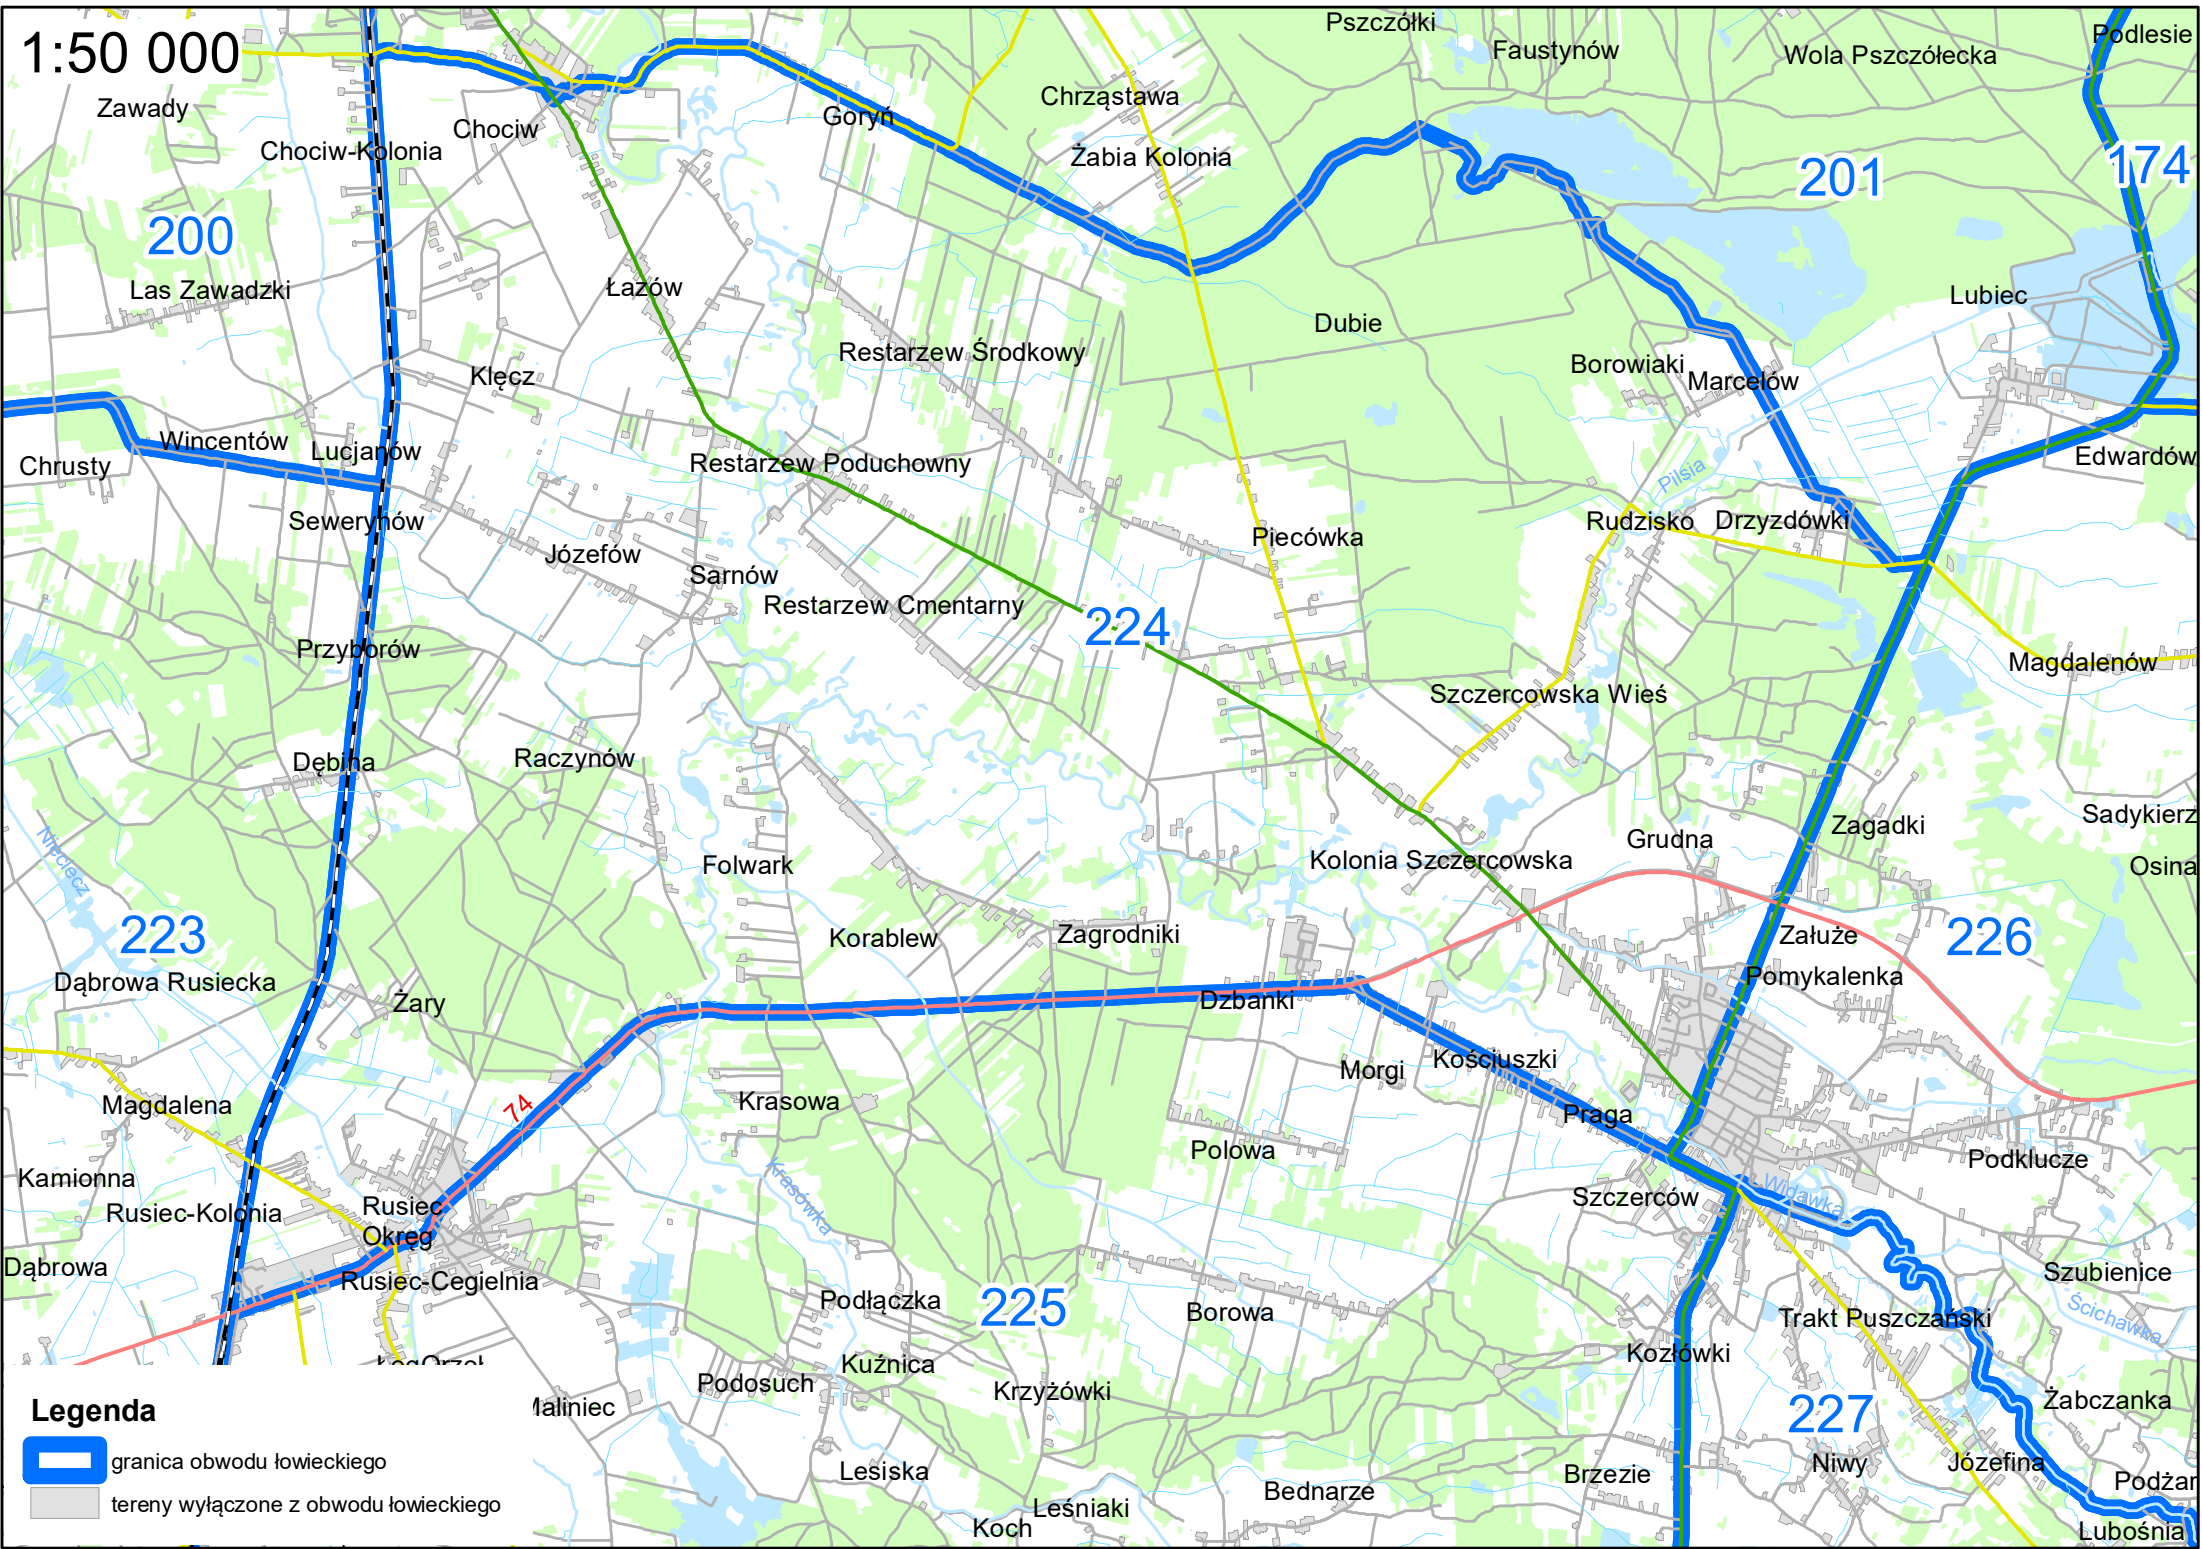

tereny wyłączone z obwodu 10wieckiego

1:60 000

Legenda

- granica obwodu łowieckiego
- tereny wyłączone z obwodu łowieckiego

1:70 000

Legenda

-  granica obwodu łowieckiego
-  tereny wyłączone z obwodu łowieckiego

1:50 000

Legenda

-  granica obwodu łowieckiego
-  tereny wyłączone z obwodu łowieckiego

1:50 000

Legenda

-  granica obwodu łowieckiego
-  tereny wyłączone z obwodu łowieckiego

1:50 000

Legenda