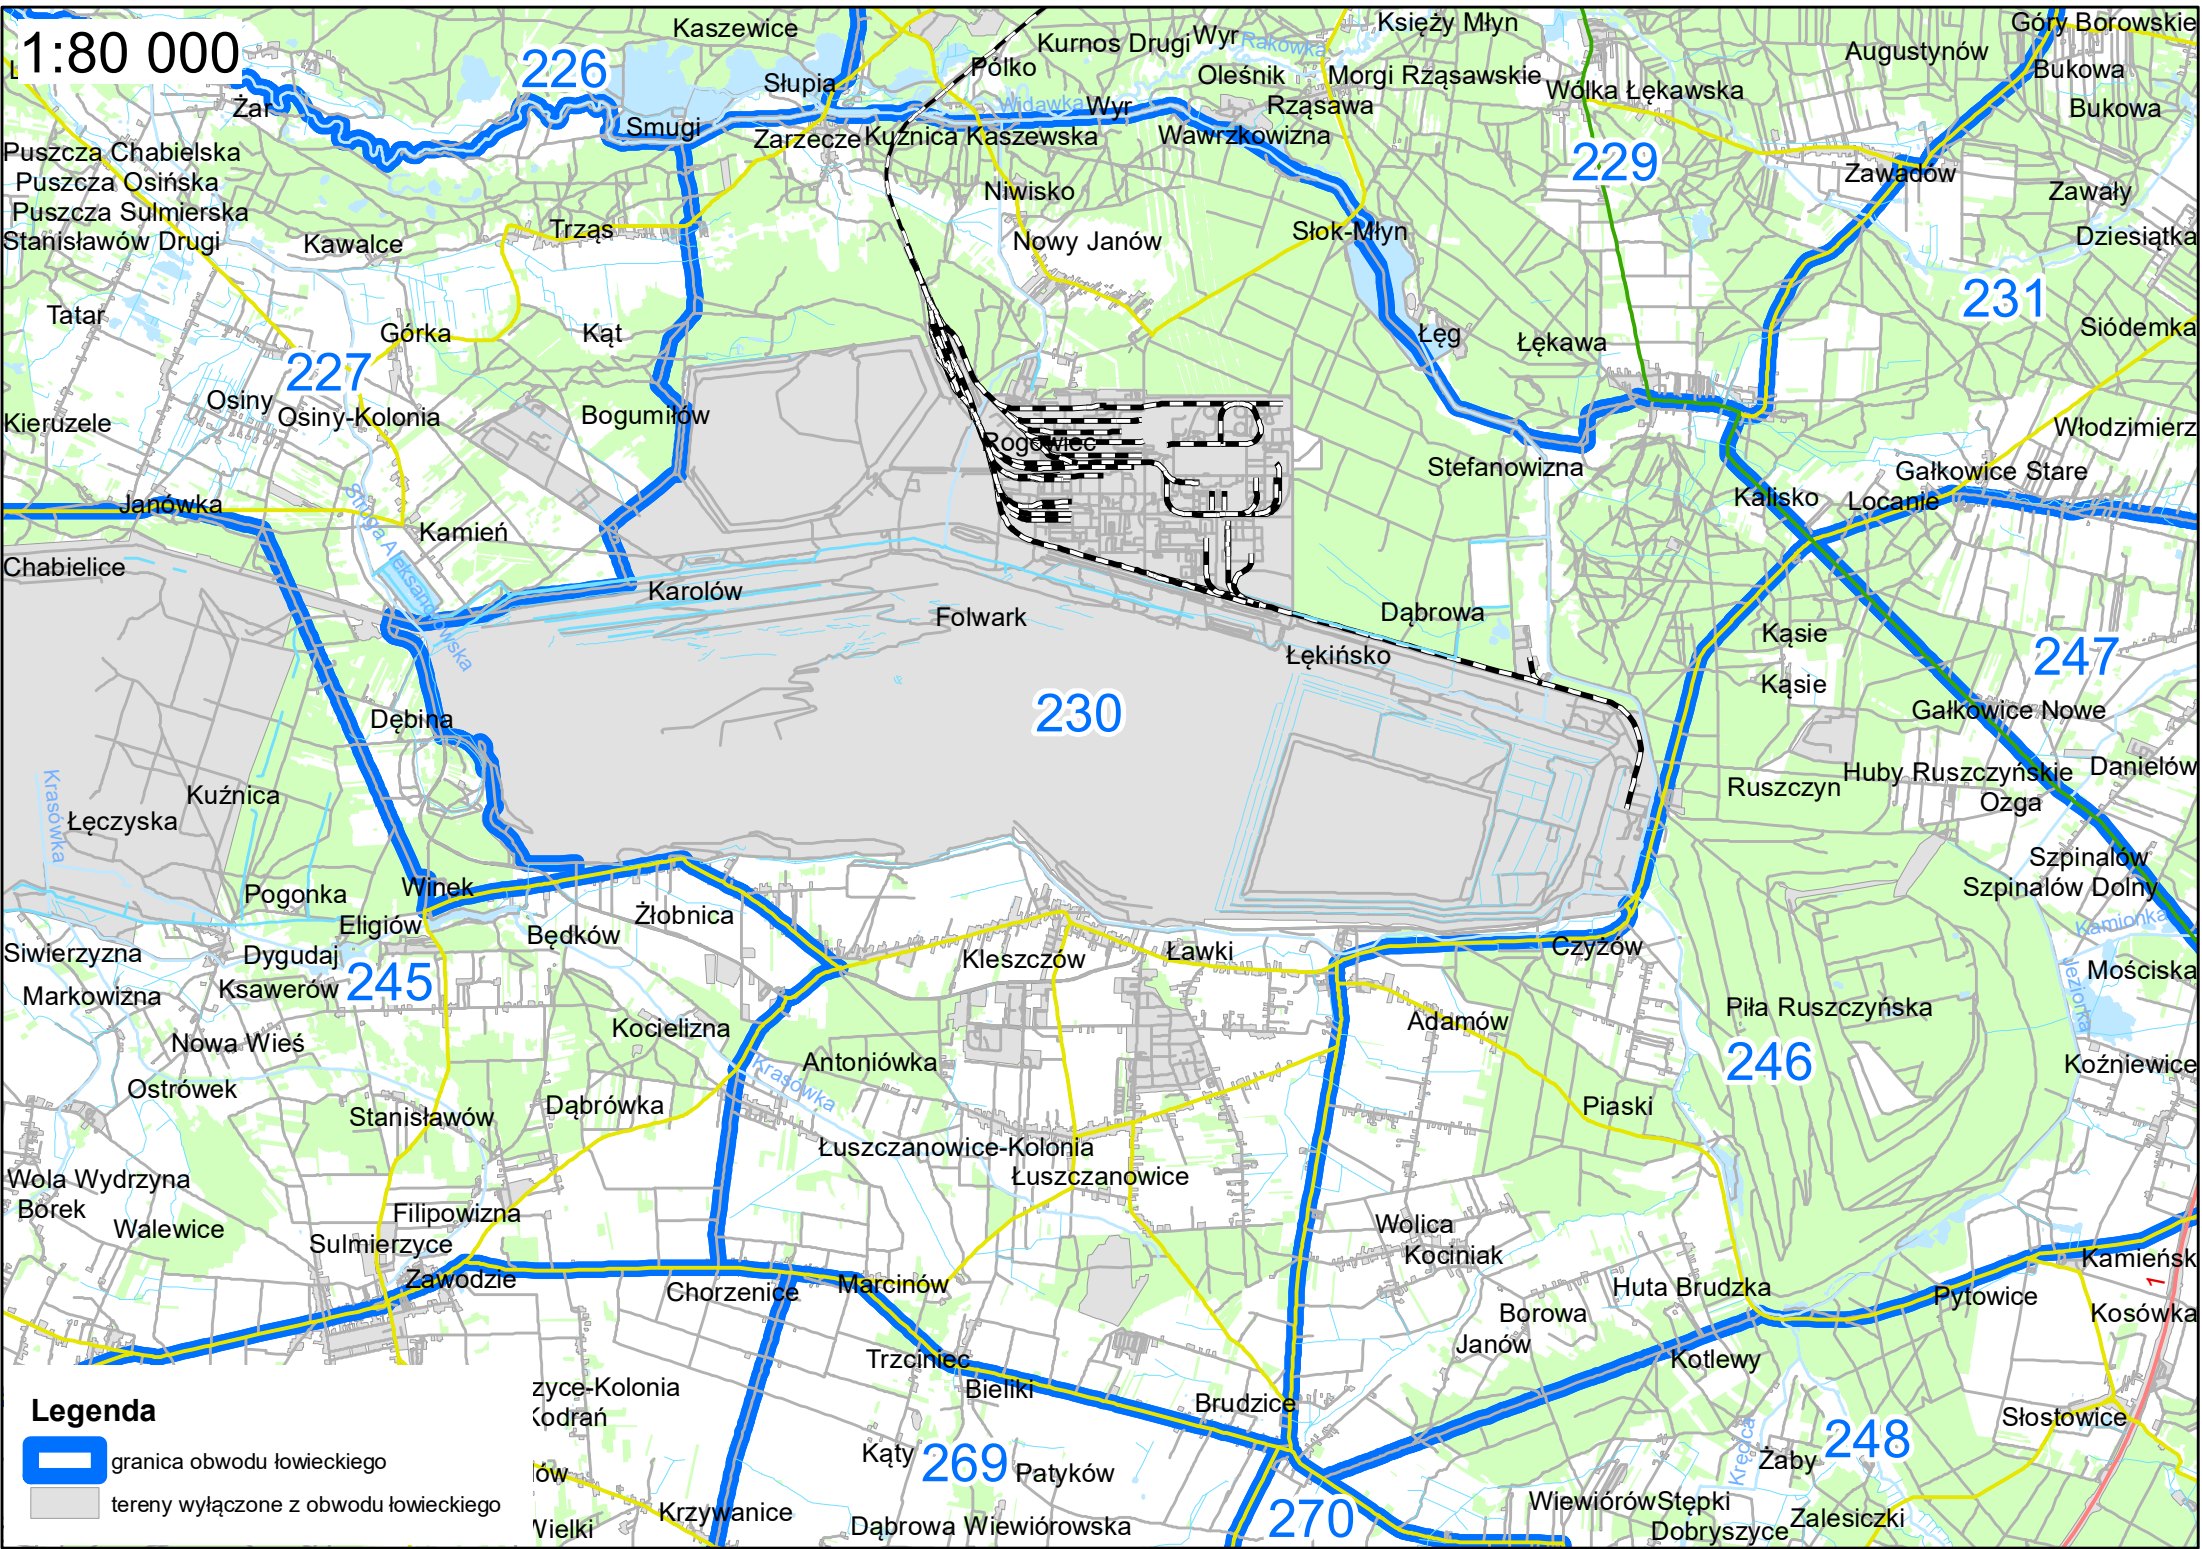

-  granica obwodu łowieckiego
-  tereny wyłączone z obwodu łowieckiego

1:60 000

Legenda

-  granica obwodu łowieckiego
-  tereny wyłączone z obwodu łowieckiego

1:50 000

- Legenda**
-  granica obwodu łowieckiego
 -  tereny wyłączone z obwodu łowieckiego

1:60 000

Legenda

-  granica obwodu łowieckiego
-  tereny wyłączone z obwodu łowieckiego

1:80 000

- Legenda**
-  granica obwodu łowieckiego
 -  granica powiatowa
 -  tereny wyłączone z obwodu łowieckiego

1:80 000 76

Legenda

-  granica obwodu łowieckiego
-  tereny wyłączone z obwodu łowieckiego

1:70 000

Legenda

-  granica obwodu łowieckiego
-  tereny wyłączone z obwodu łowieckiego

1:50 000

Legenda

-  granica obwodu łowieckiego
-  tereny wyłączone z obwodu łowieckiego