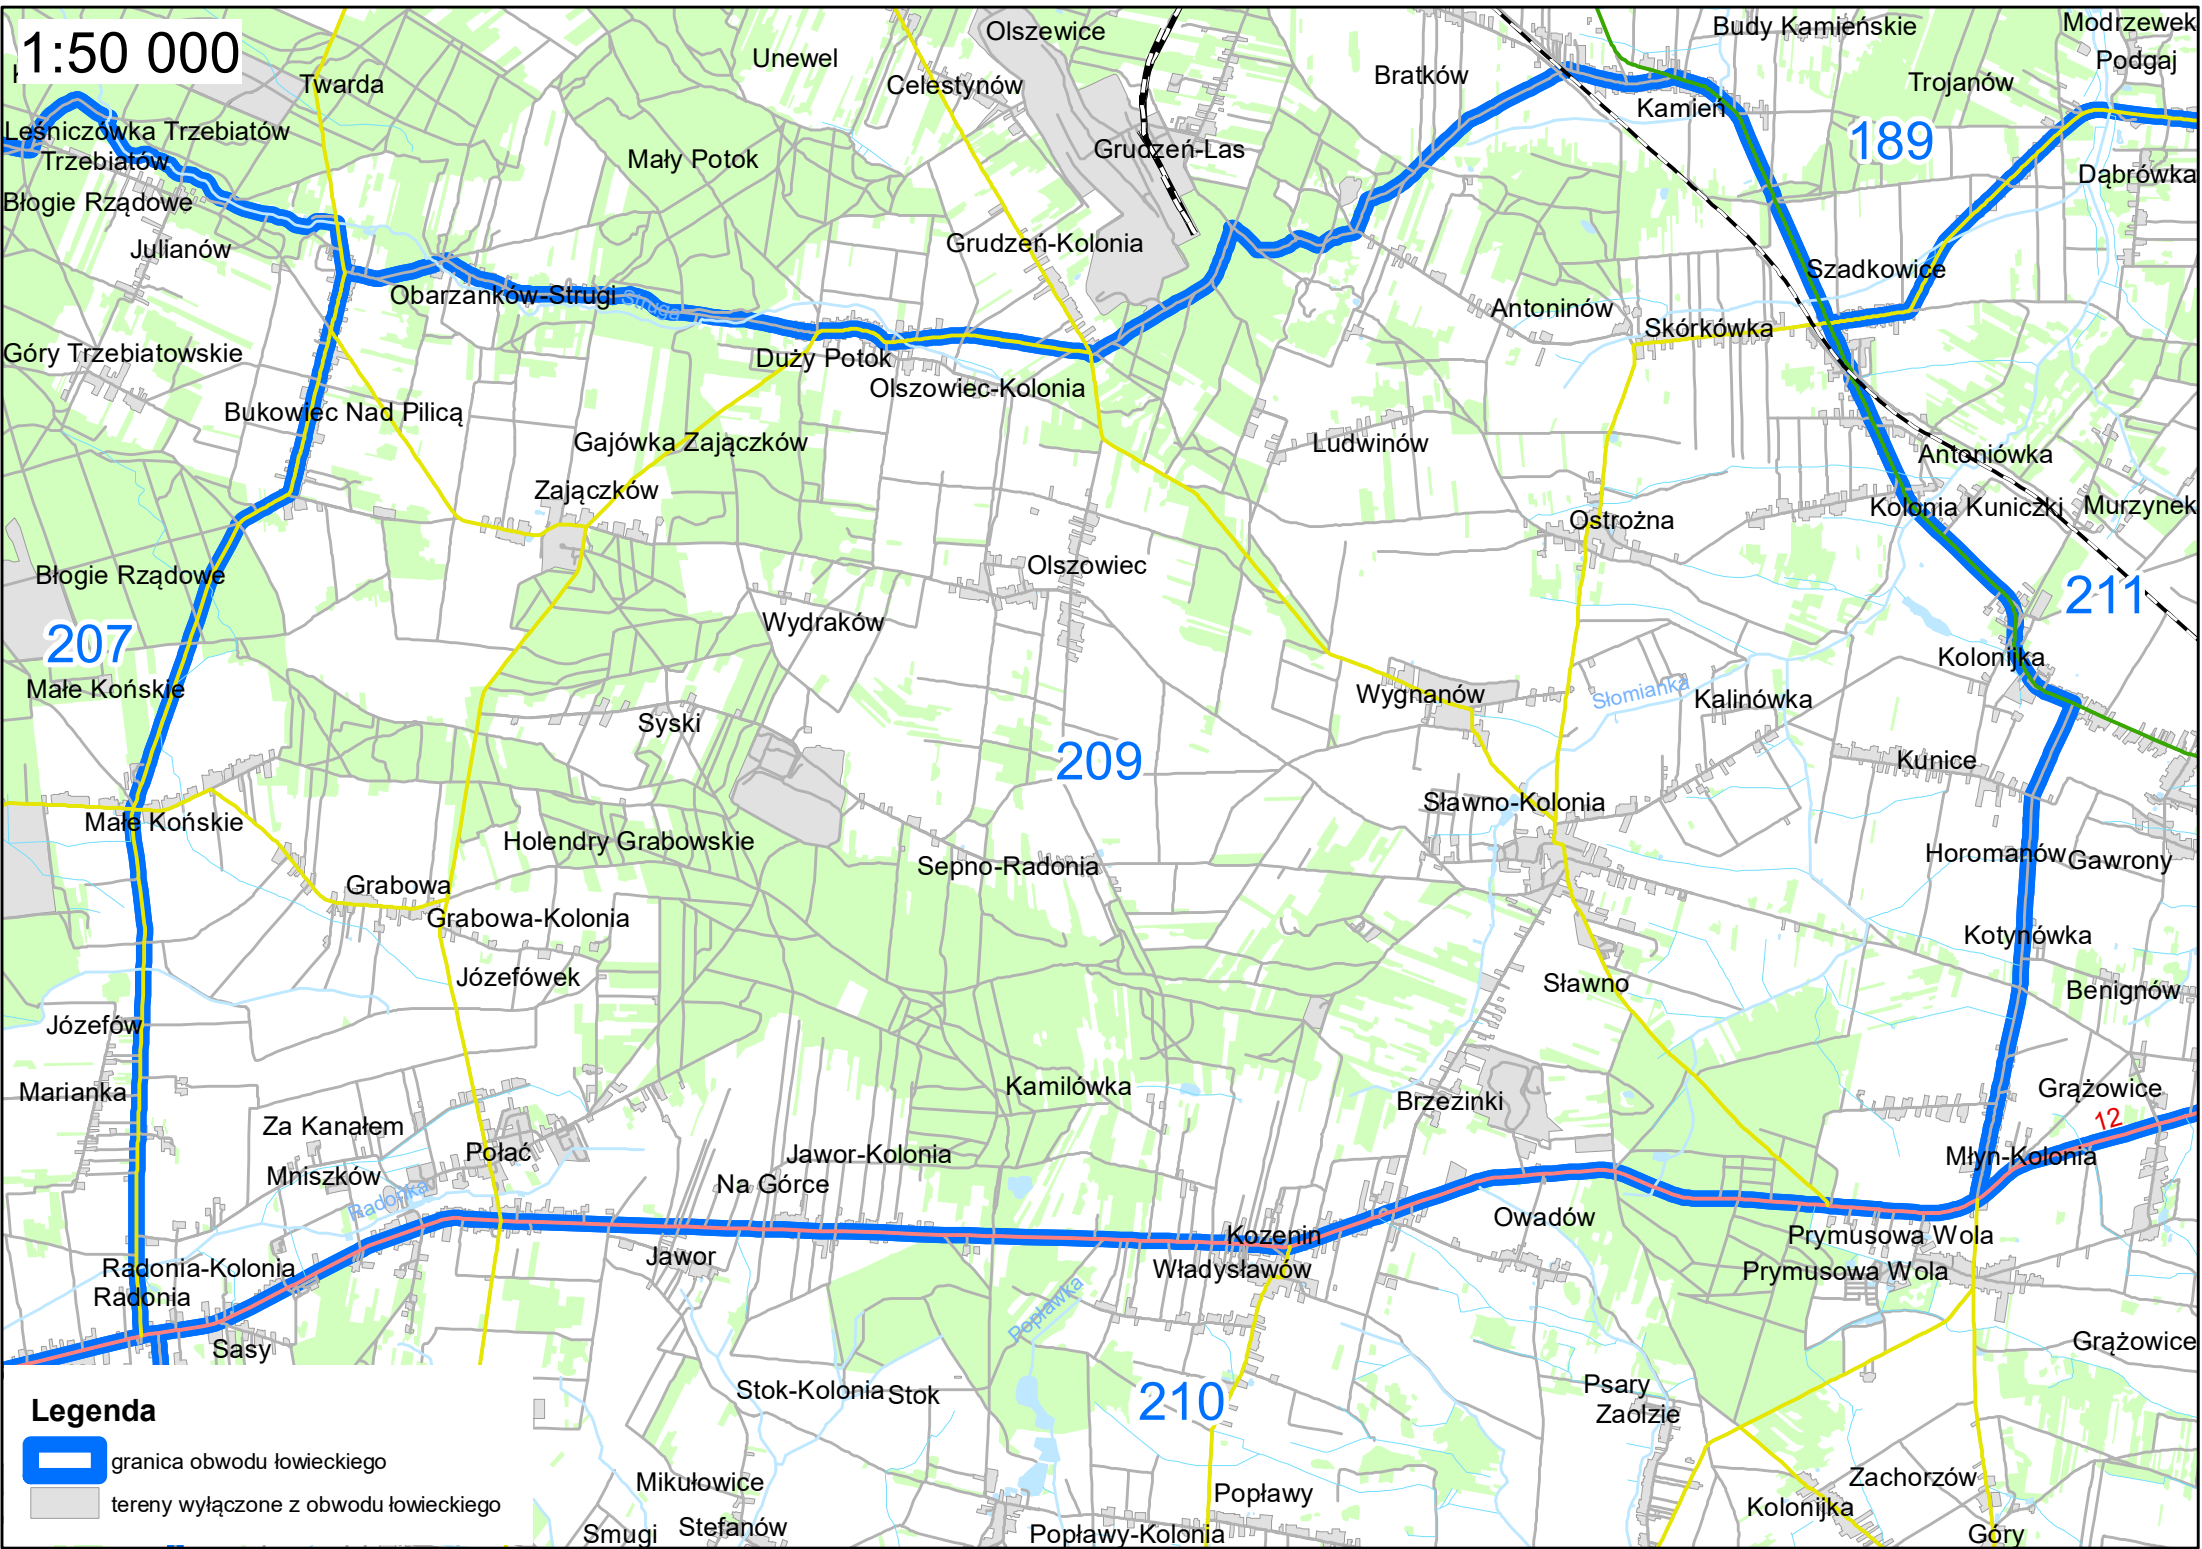

205 206 208 210

Sulejów Dobra Woda Strzelce Stoczki Radonia-Kolonia Radonia Sasy Jawor

Podkurnędz Taraska Jaksonek 208 Władysławów Wieckówka Swieciechów Mikułowice

Honoratów Wójcin A

1:50 000

Legenda

-  granica obwodu łowieckiego
-  tereny wyłączone z obwodu łowieckiego

1:50 000

- Legenda**
-  granica obwodu łowieckiego
 -  tereny wyłączone z obwodu łowieckiego

1:80 000

- Legenda**
-  granica obwodu łowieckiego
 -  tereny wyłączone z obwodu łowieckiego

1:60 000
Sługocice