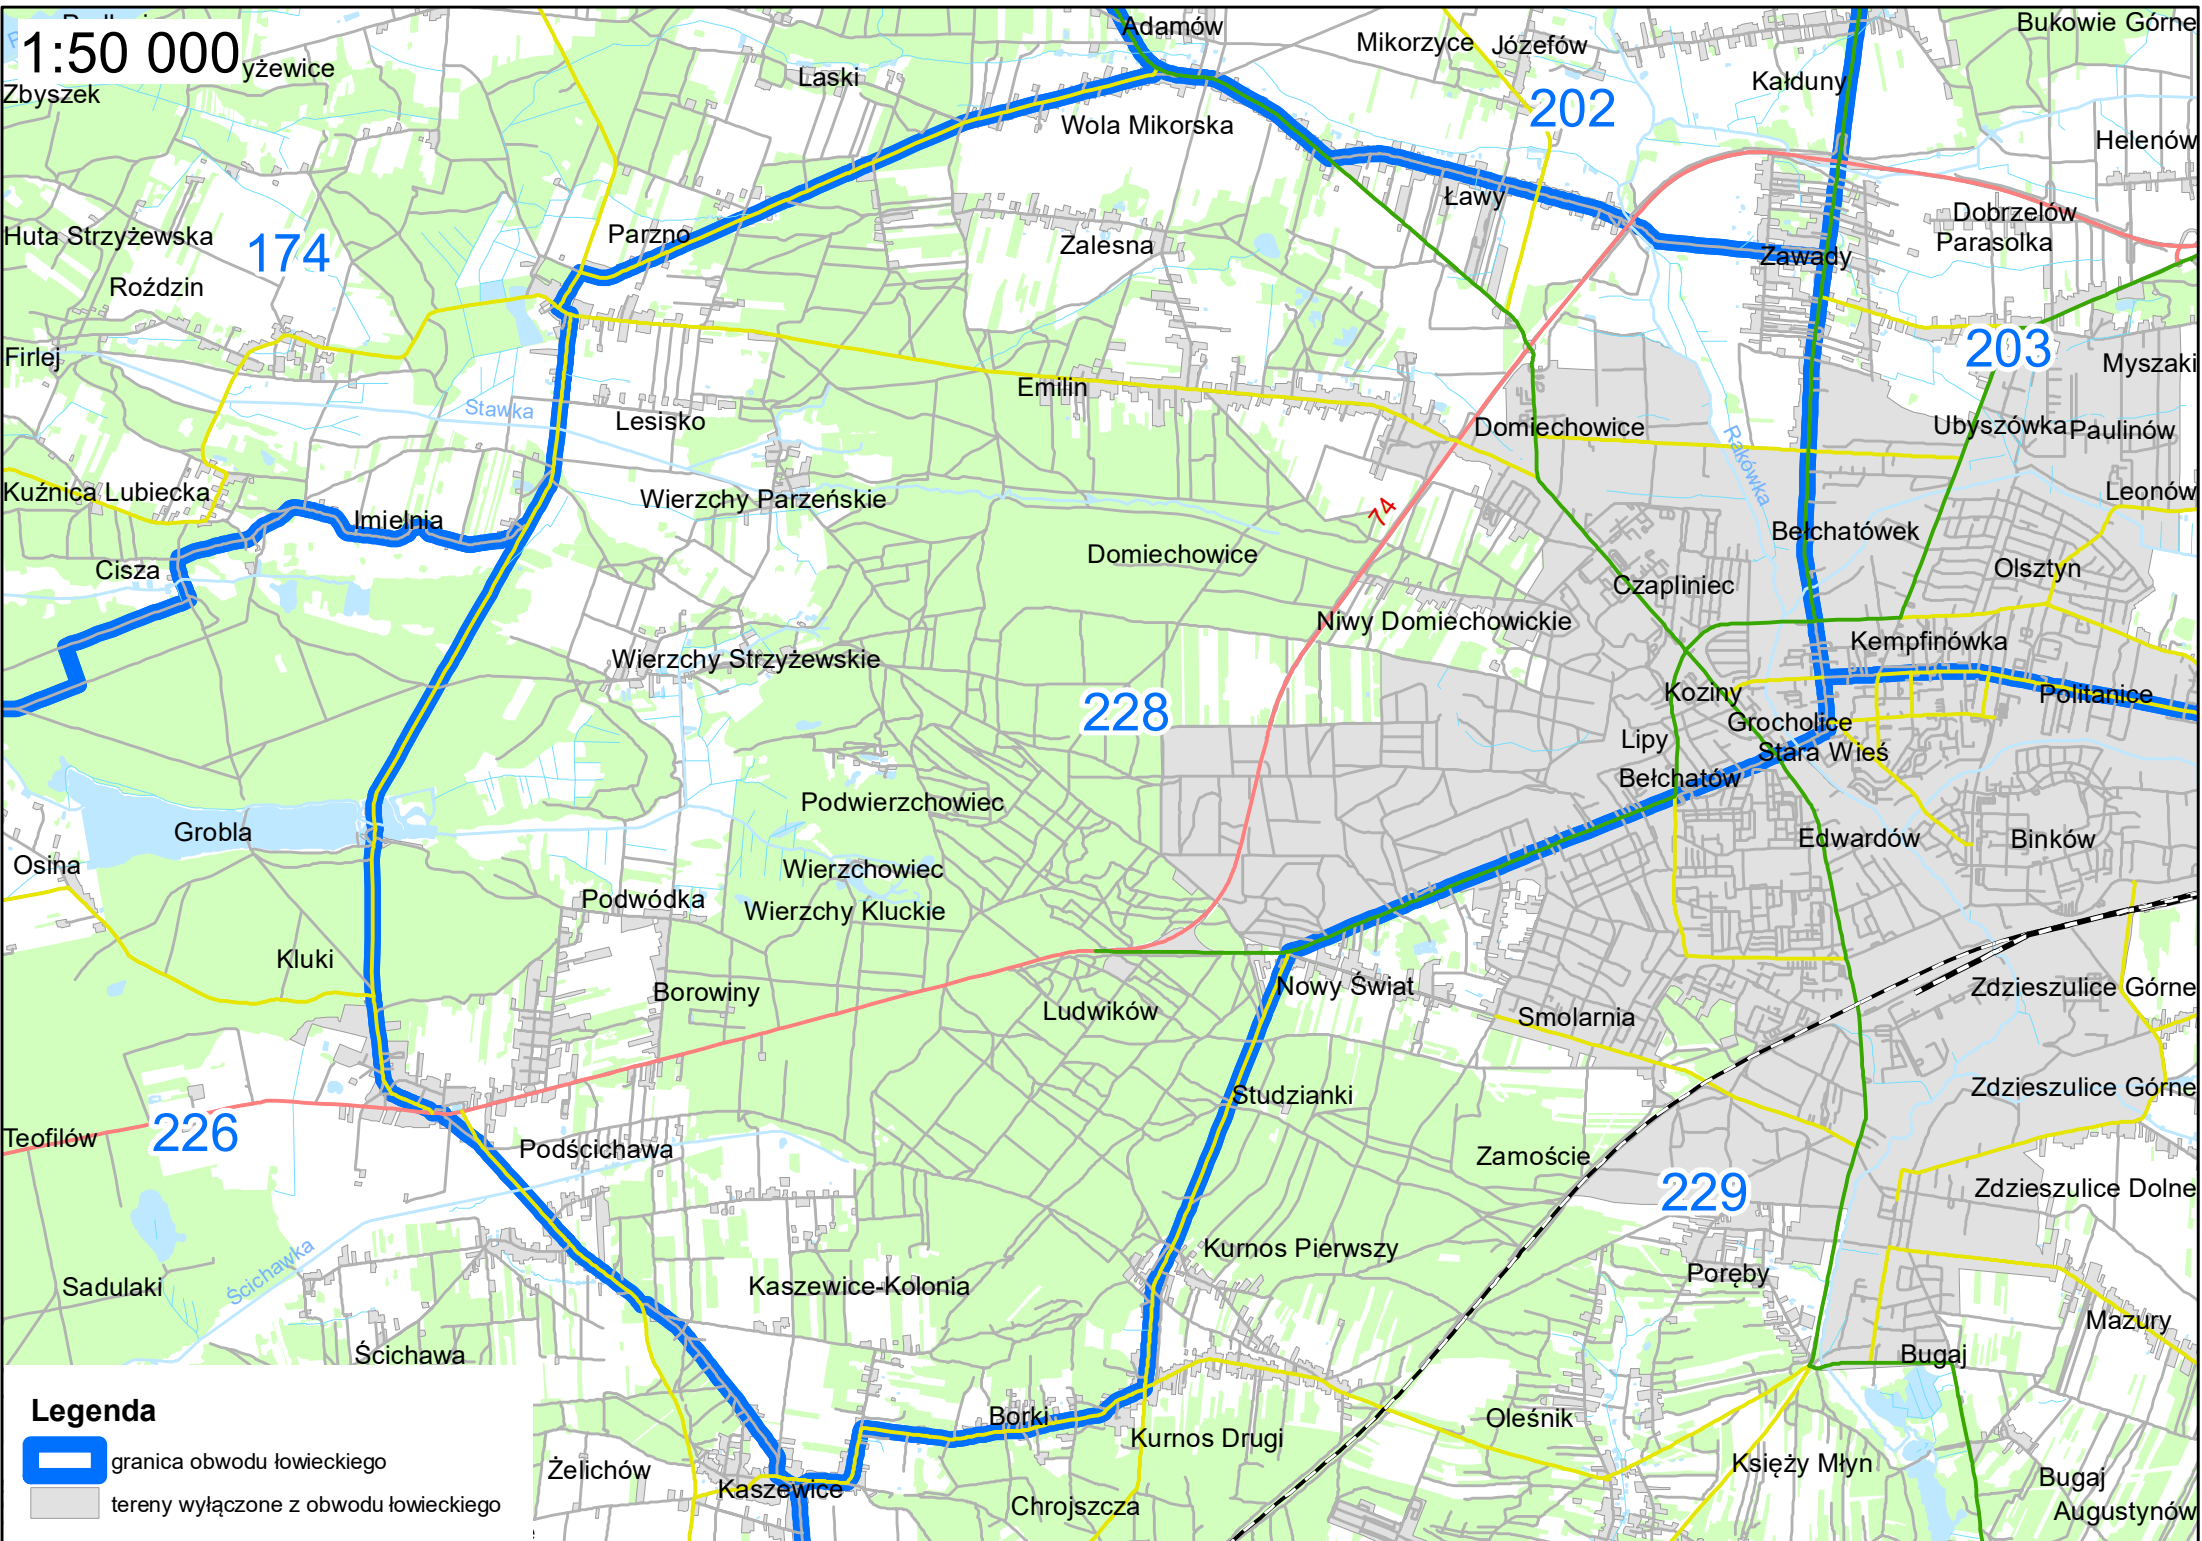

1:50 000

Legenda

-  granica obwodu łowieckiego
-  tereny wyłączone z obwodu łowieckiego

1:50 000

Legenda

-  granica obwodu łowieckiego
-  tereny wyłączone z obwodu łowieckiego

1:50 000

Legenda

-  granica obwodu łowieckiego
-  tereny wyłączone z obwodu łowieckiego

1:60 000

Legenda

-  granica obwodu łowieckiego
-  tereny wyłączone z obwodu łowieckiego

1:50 000

- Legenda**
-  granica obwodu łowieckiego
 -  tereny wyłączone z obwodu łowieckiego

1:60 000

Legenda

-  granica obwodu łowieckiego
-  tereny wyłączone z obwodu łowieckiego

1:80 000

- Legenda**
-  granica obwodu łowieckiego
 -  granica powiatowa
 -  tereny wyłączone z obwodu łowieckiego

1:80 000 76