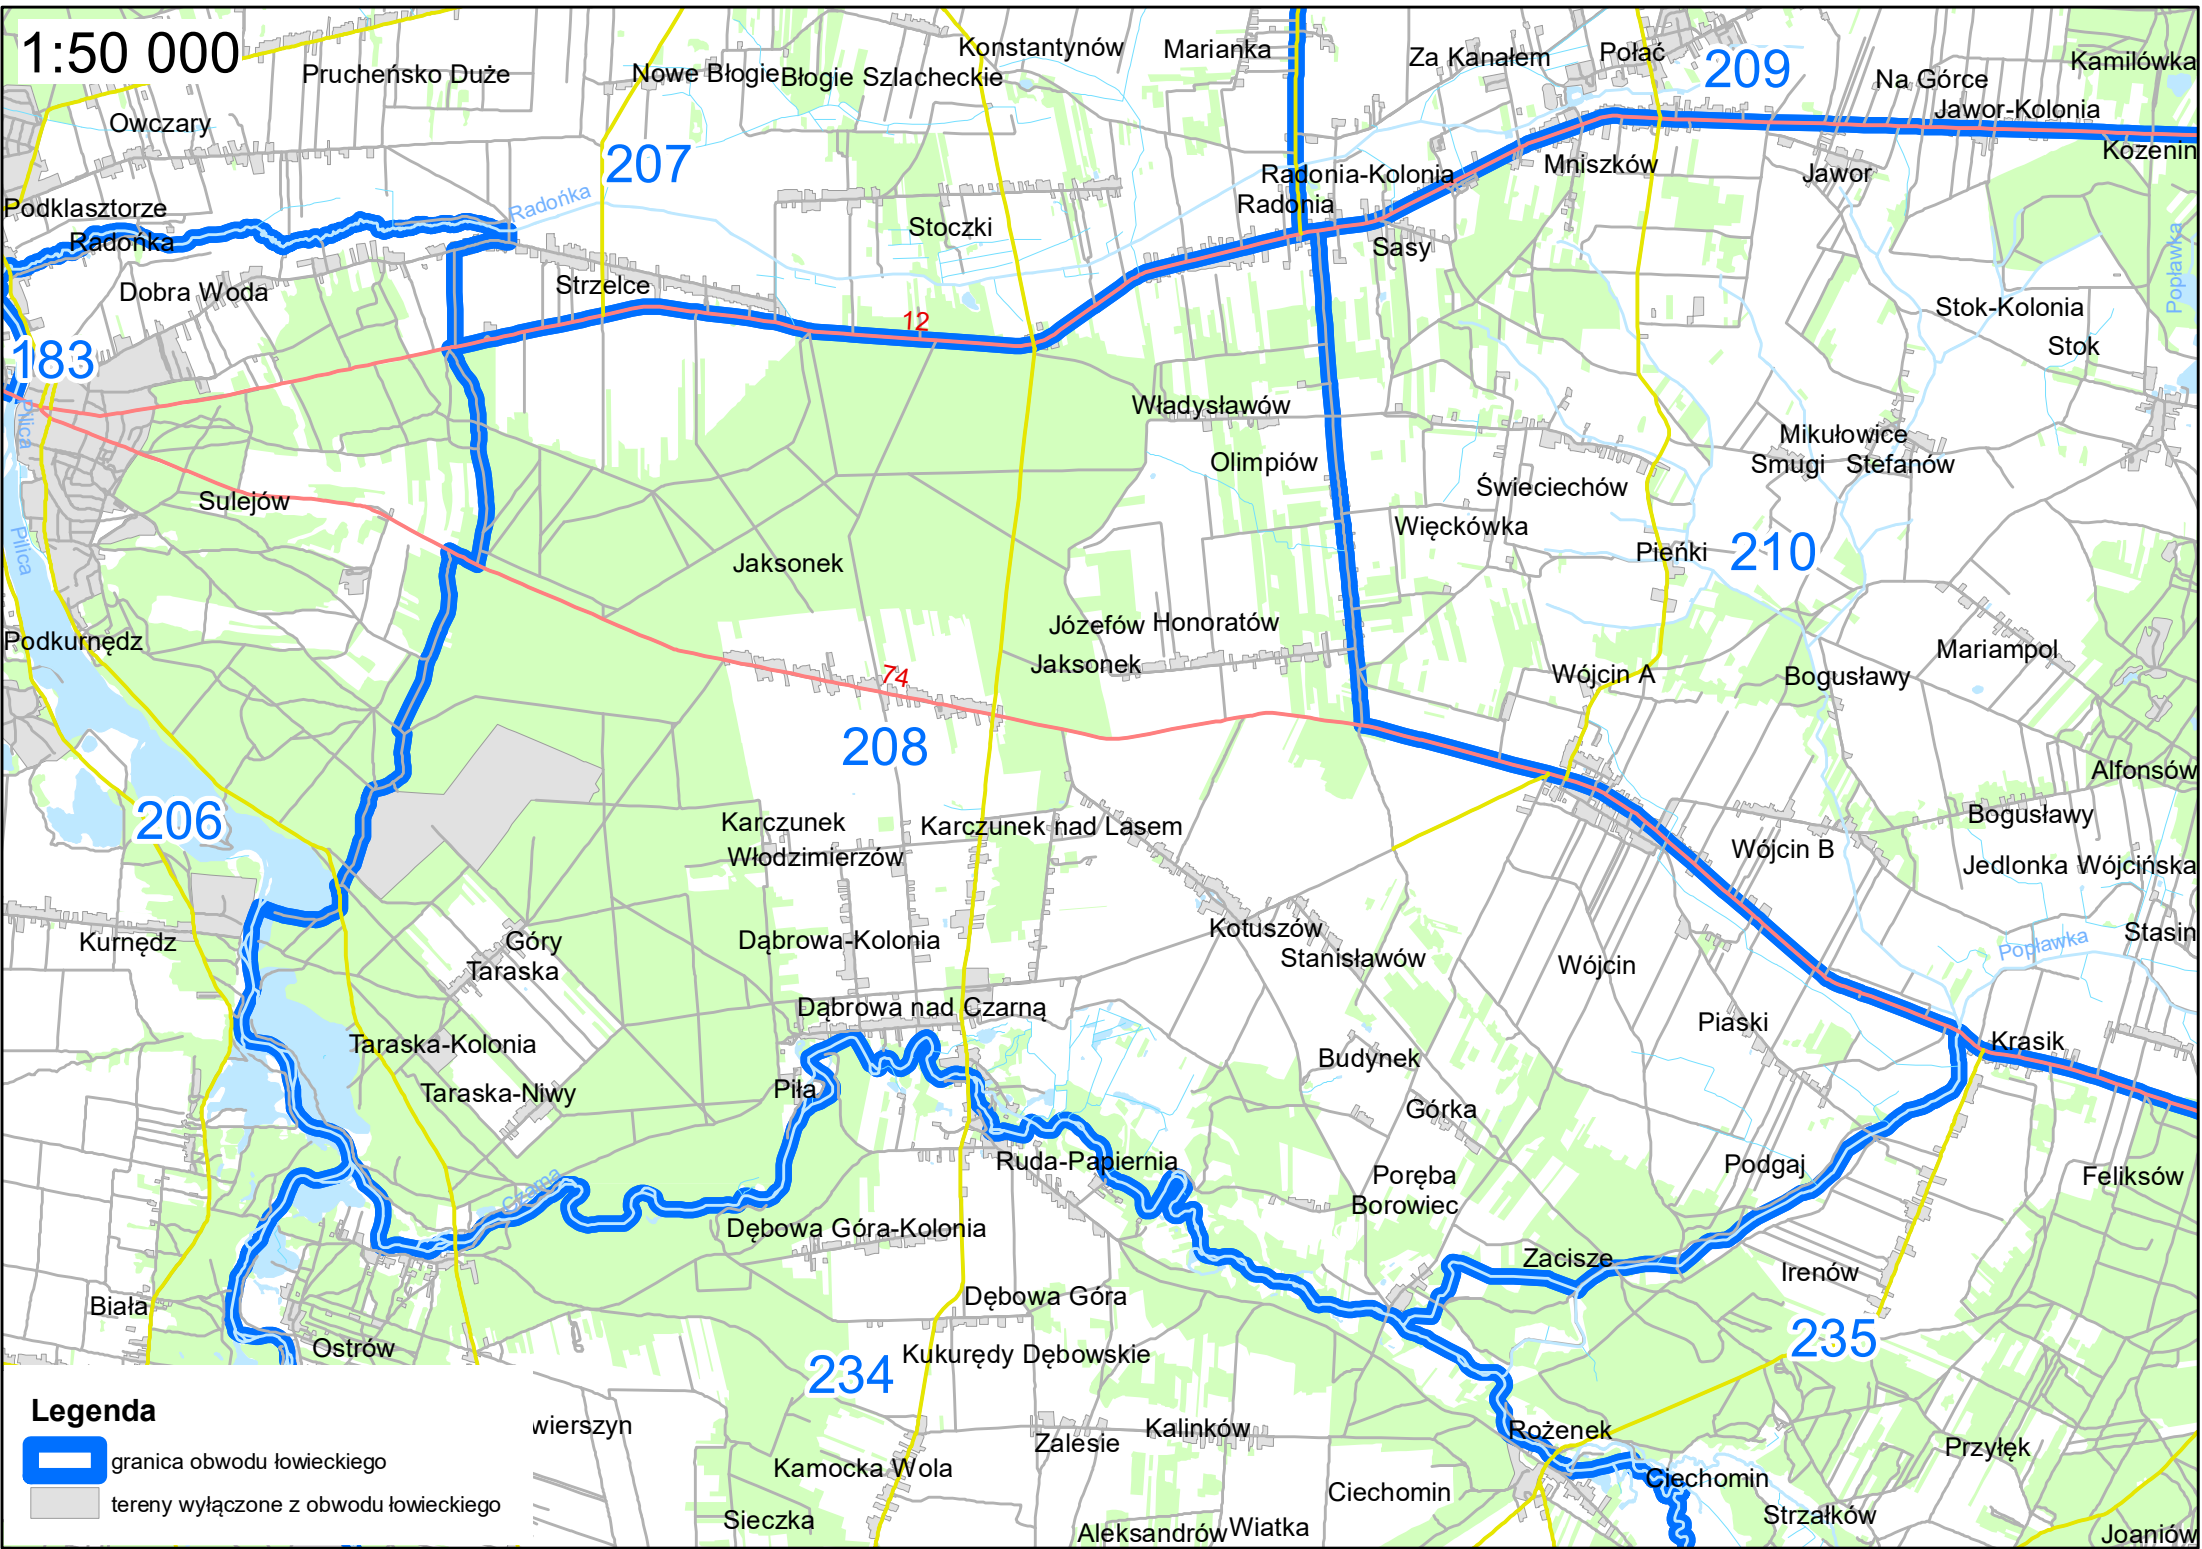

Piotrków Trybunalski Kolo Nowy Lubiaszów Bronisławów Swolszewice Duże Karolinów Leśniczówka Trzebiatów Trzebiatów Struga Obarzanków-Strugi

181 183 189

Uszczyn Barkowice Mokre Zarzęcin Zarzęcin Mały Błogie Rządowe Julianów Małe Końskie Syski

Nowa Wieś Barkowice Pilica Zarzęcin Małe Końskie 207 209

Przyglów Murowaniec Pruchensko Małe Nadzieja Małe Końskie Grabowa Grabowa-Kolonia Józefówek

Borek Las Polanka 74 12 Józefów

Kałek Włodzimierzów Zacisze Podklasztorze Radonka Pruchensko Duże Stare Błogie Błogie Szlacheckie Konstantynów Marianka Za Kanalem Połać Mniszków

205 206 208 210

Sulejów Dobra Woda Strzelce Stoczki Radonia-Kolonia Radonia Sasy Jawor

Podkurnędz Taraska Jaksonek 208 Władysławów Wieckówka Swieciechów Mikułowice

Honoratów Wójcin A

1:50 000

Legenda

-  granica obwodu łowieckiego
-  tereny wyłączone z obwodu łowieckiego