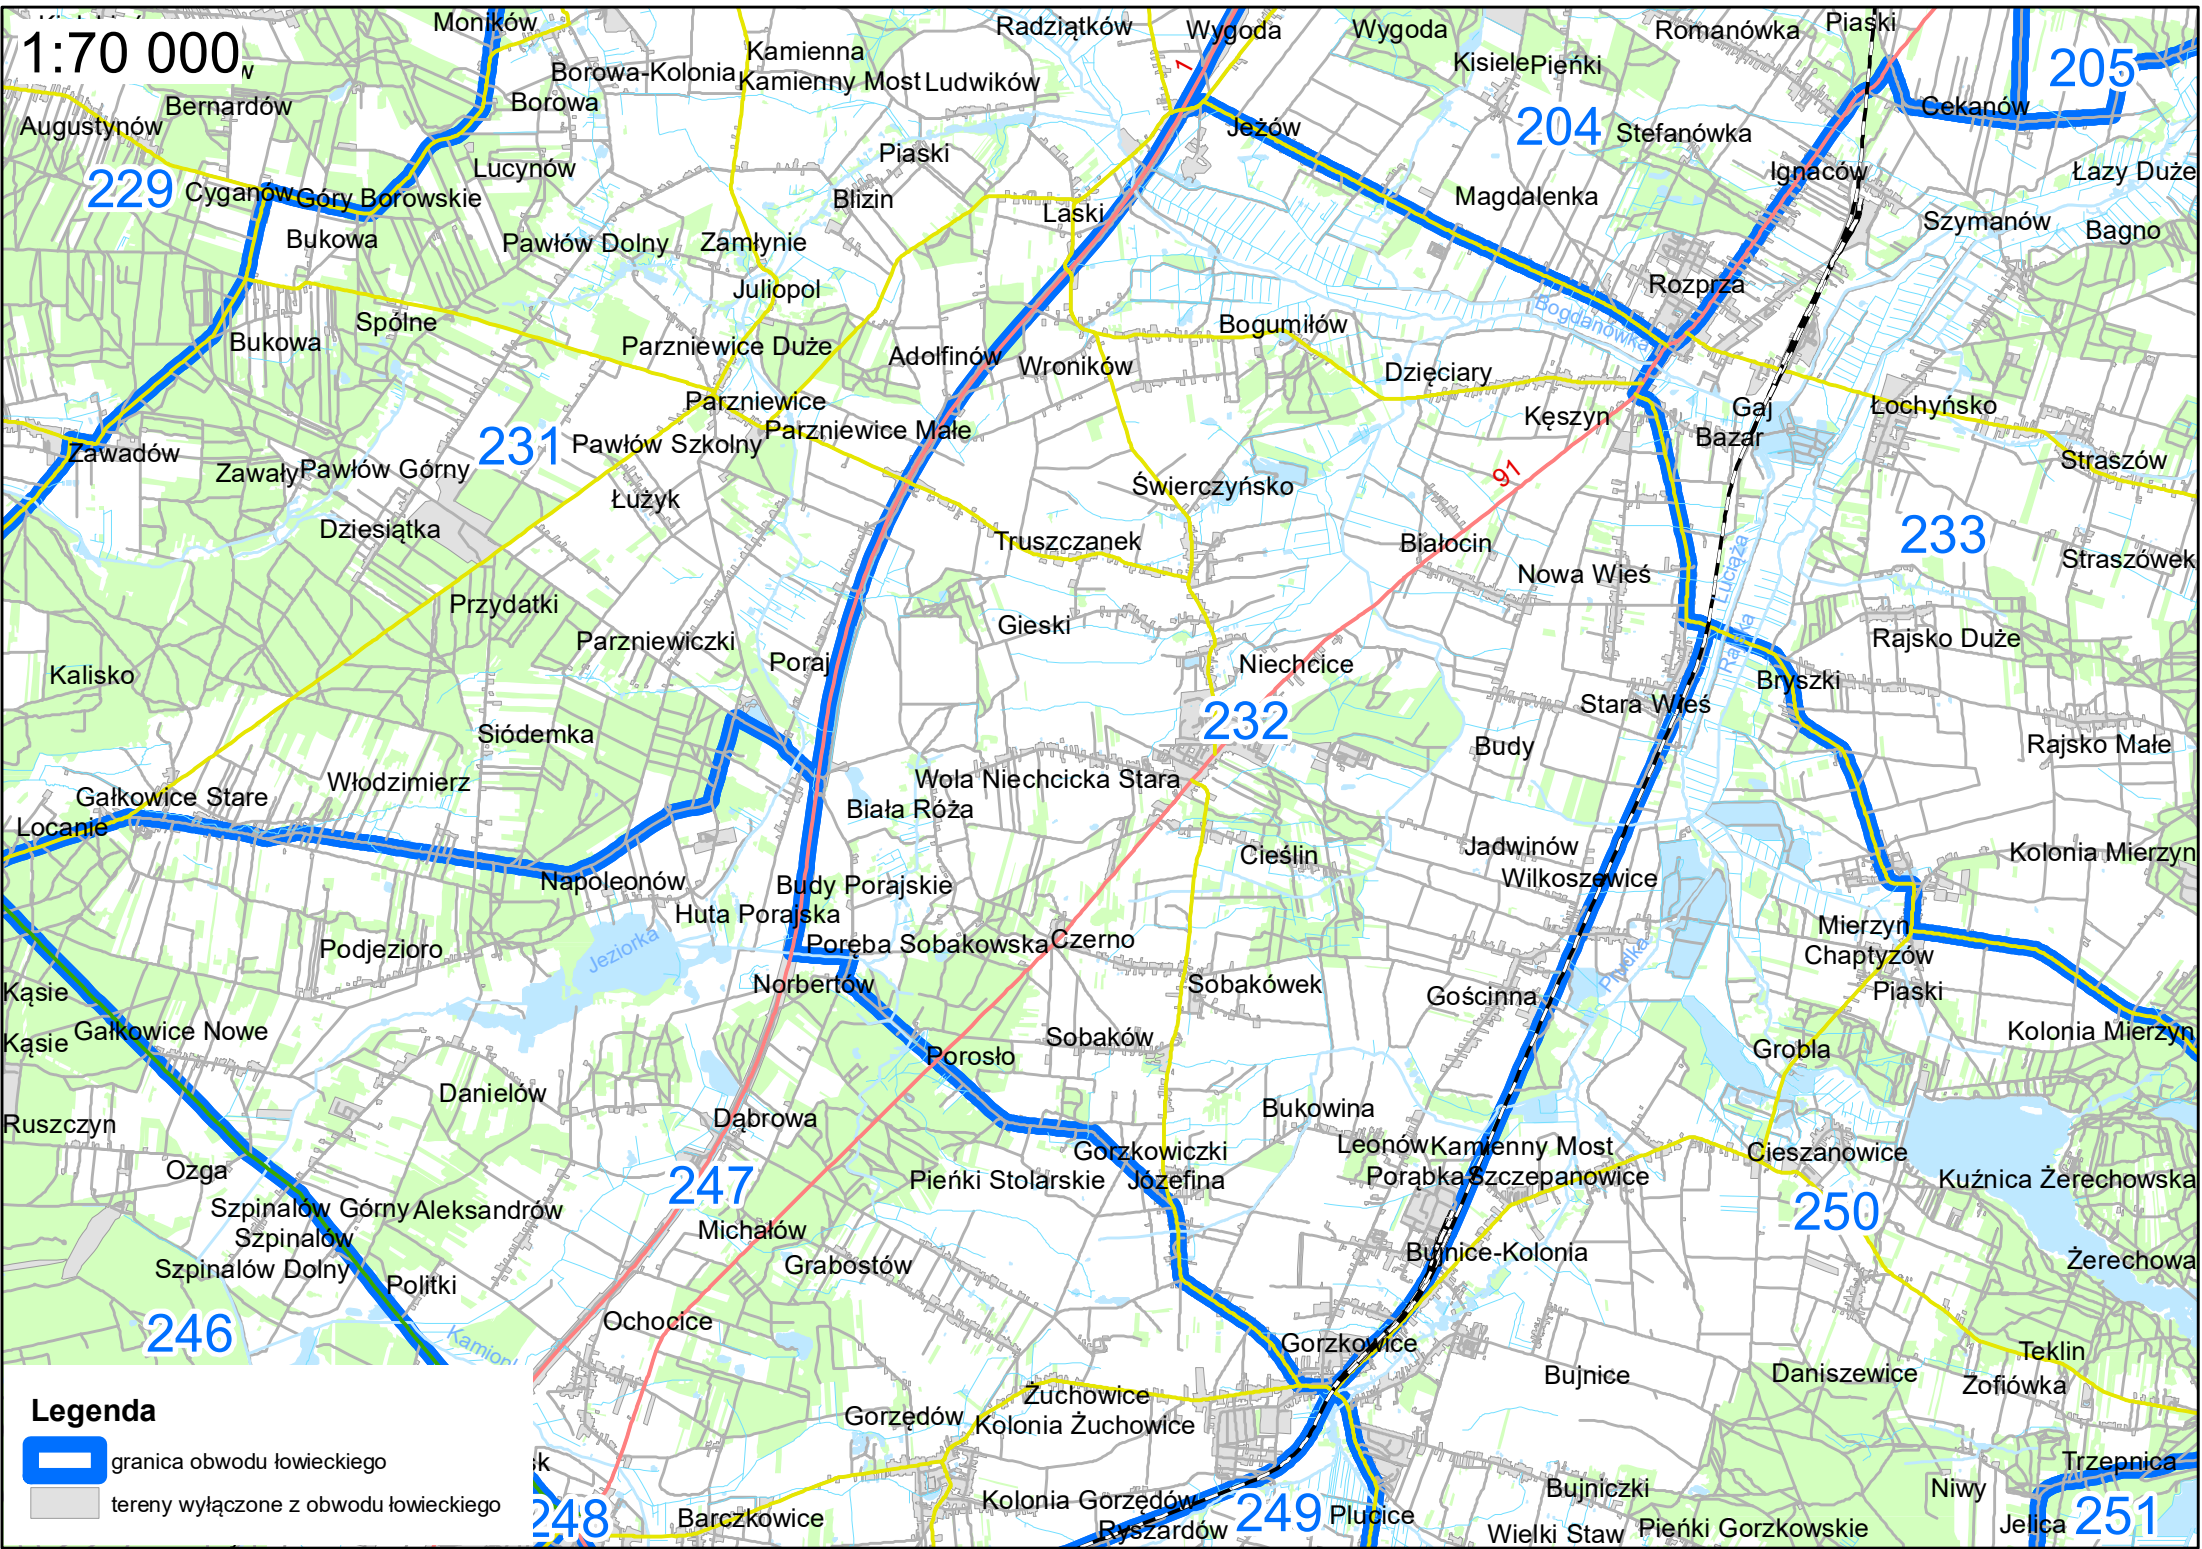

-  granica obwodu łowieckiego
-  tereny wyłączone z obwodu łowieckiego

1:60 000

Legenda

-  granica obwodu łowieckiego
-  tereny wyłączone z obwodu łowieckiego

1:50 000

- Legenda**
-  granica obwodu łowieckiego
 -  tereny wyłączone z obwodu łowieckiego

1:60 000

Legenda

-  granica obwodu łowieckiego
-  tereny wyłączone z obwodu łowieckiego

1:80 000

- Legenda**
-  granica obwodu łowieckiego
 -  granica powiatowa
 -  tereny wyłączone z obwodu łowieckiego

1:80 000 76

Legenda

-  granica obwodu łowieckiego
-  tereny wyłączone z obwodu łowieckiego

1:70 000

Legenda

-  granica obwodu łowieckiego
-  tereny wyłączone z obwodu łowieckiego

1:50 000

Legenda

-  granica obwodu łowieckiego
-  tereny wyłączone z obwodu łowieckiego