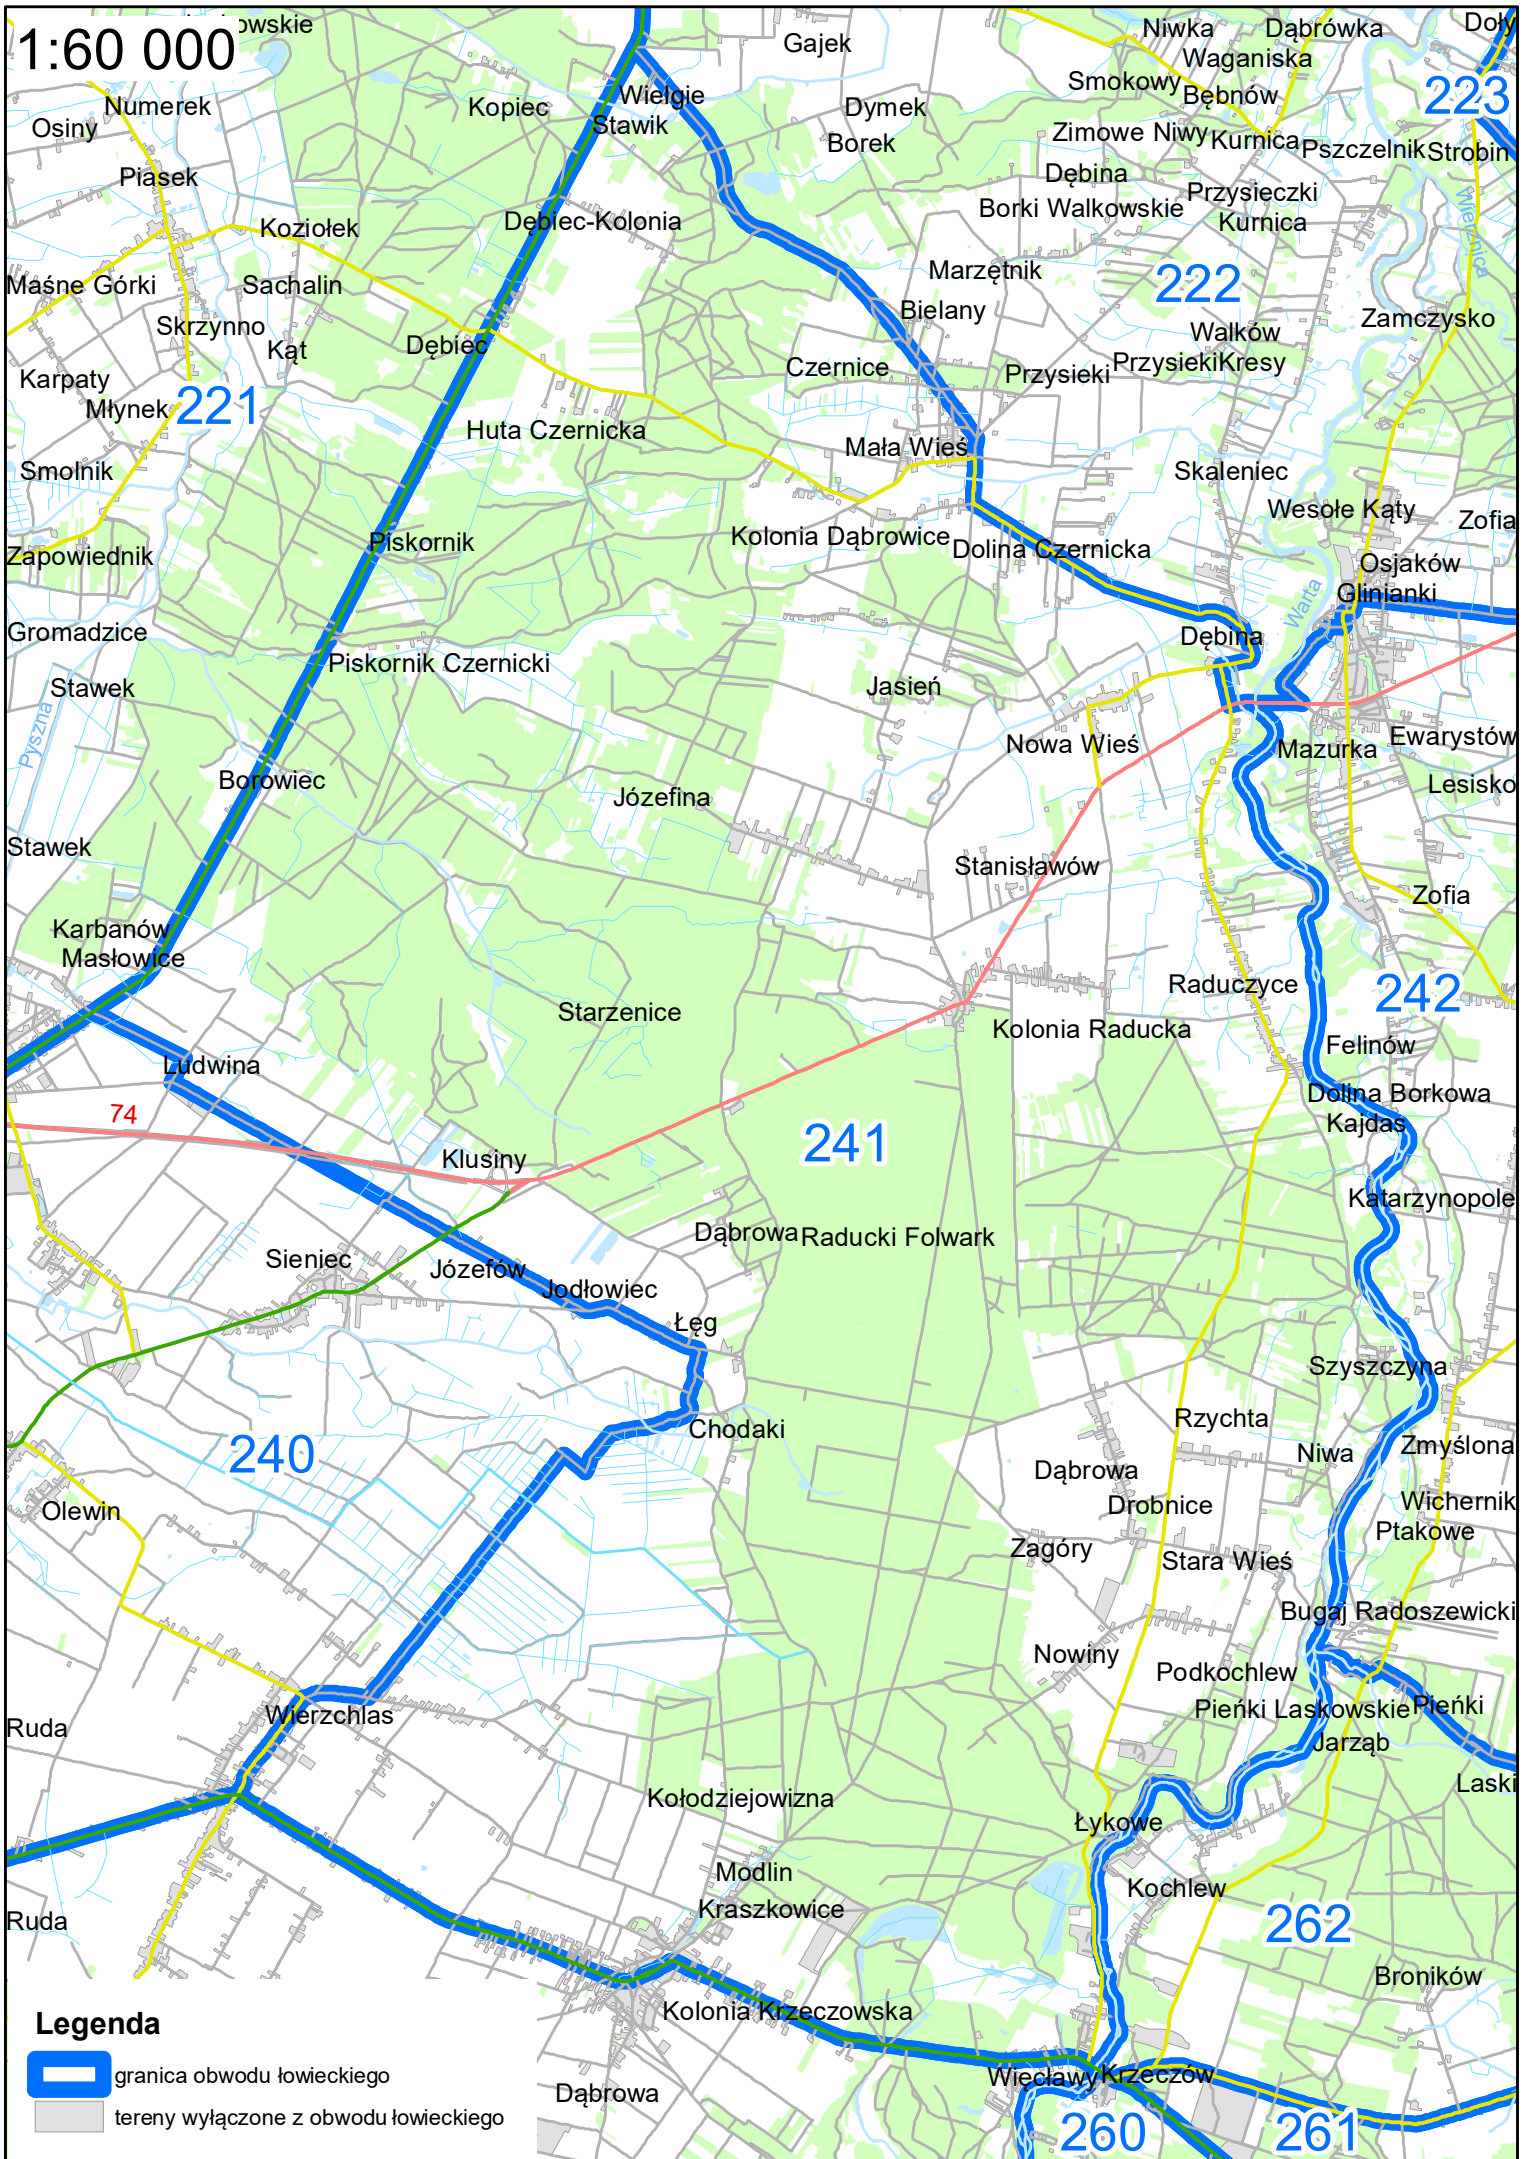

1:50 000

Legenda

-  granica obwodu łowieckiego
-  tereny wyłączone z obwodu łowieckiego

1:70 000

Legenda

-  granica obwodu łowieckiego
-  tereny wyłączone z obwodu łowieckiego

1:60 000

Zachorzów-Kolonia

Legenda

-  granica obwodu łowieckiego
-  tereny wyłączone z obwodu łowieckiego

1:60 000

- Legenda**
- granica obwodu łowieckiego
 - tereny wyłączone z obwodu łowieckiego

c

1:50 000

- Legenda**
-  granica obwodu łowieckiego
 -  tereny wyłączone z obwodu łowieckiego

1:50 000

- Legenda**
-  granica obwodu łowieckiego
 -  tereny wyłączone z obwodu łowieckiego

1:60 000

Legenda

-  granica obwodu łowickiego
-  tereny wyłączone z obwodu łowickiego

1:50 000

Legenda

-  granica obwodu łowieckiego
-  tereny wyłączone z obwodu łowieckiego