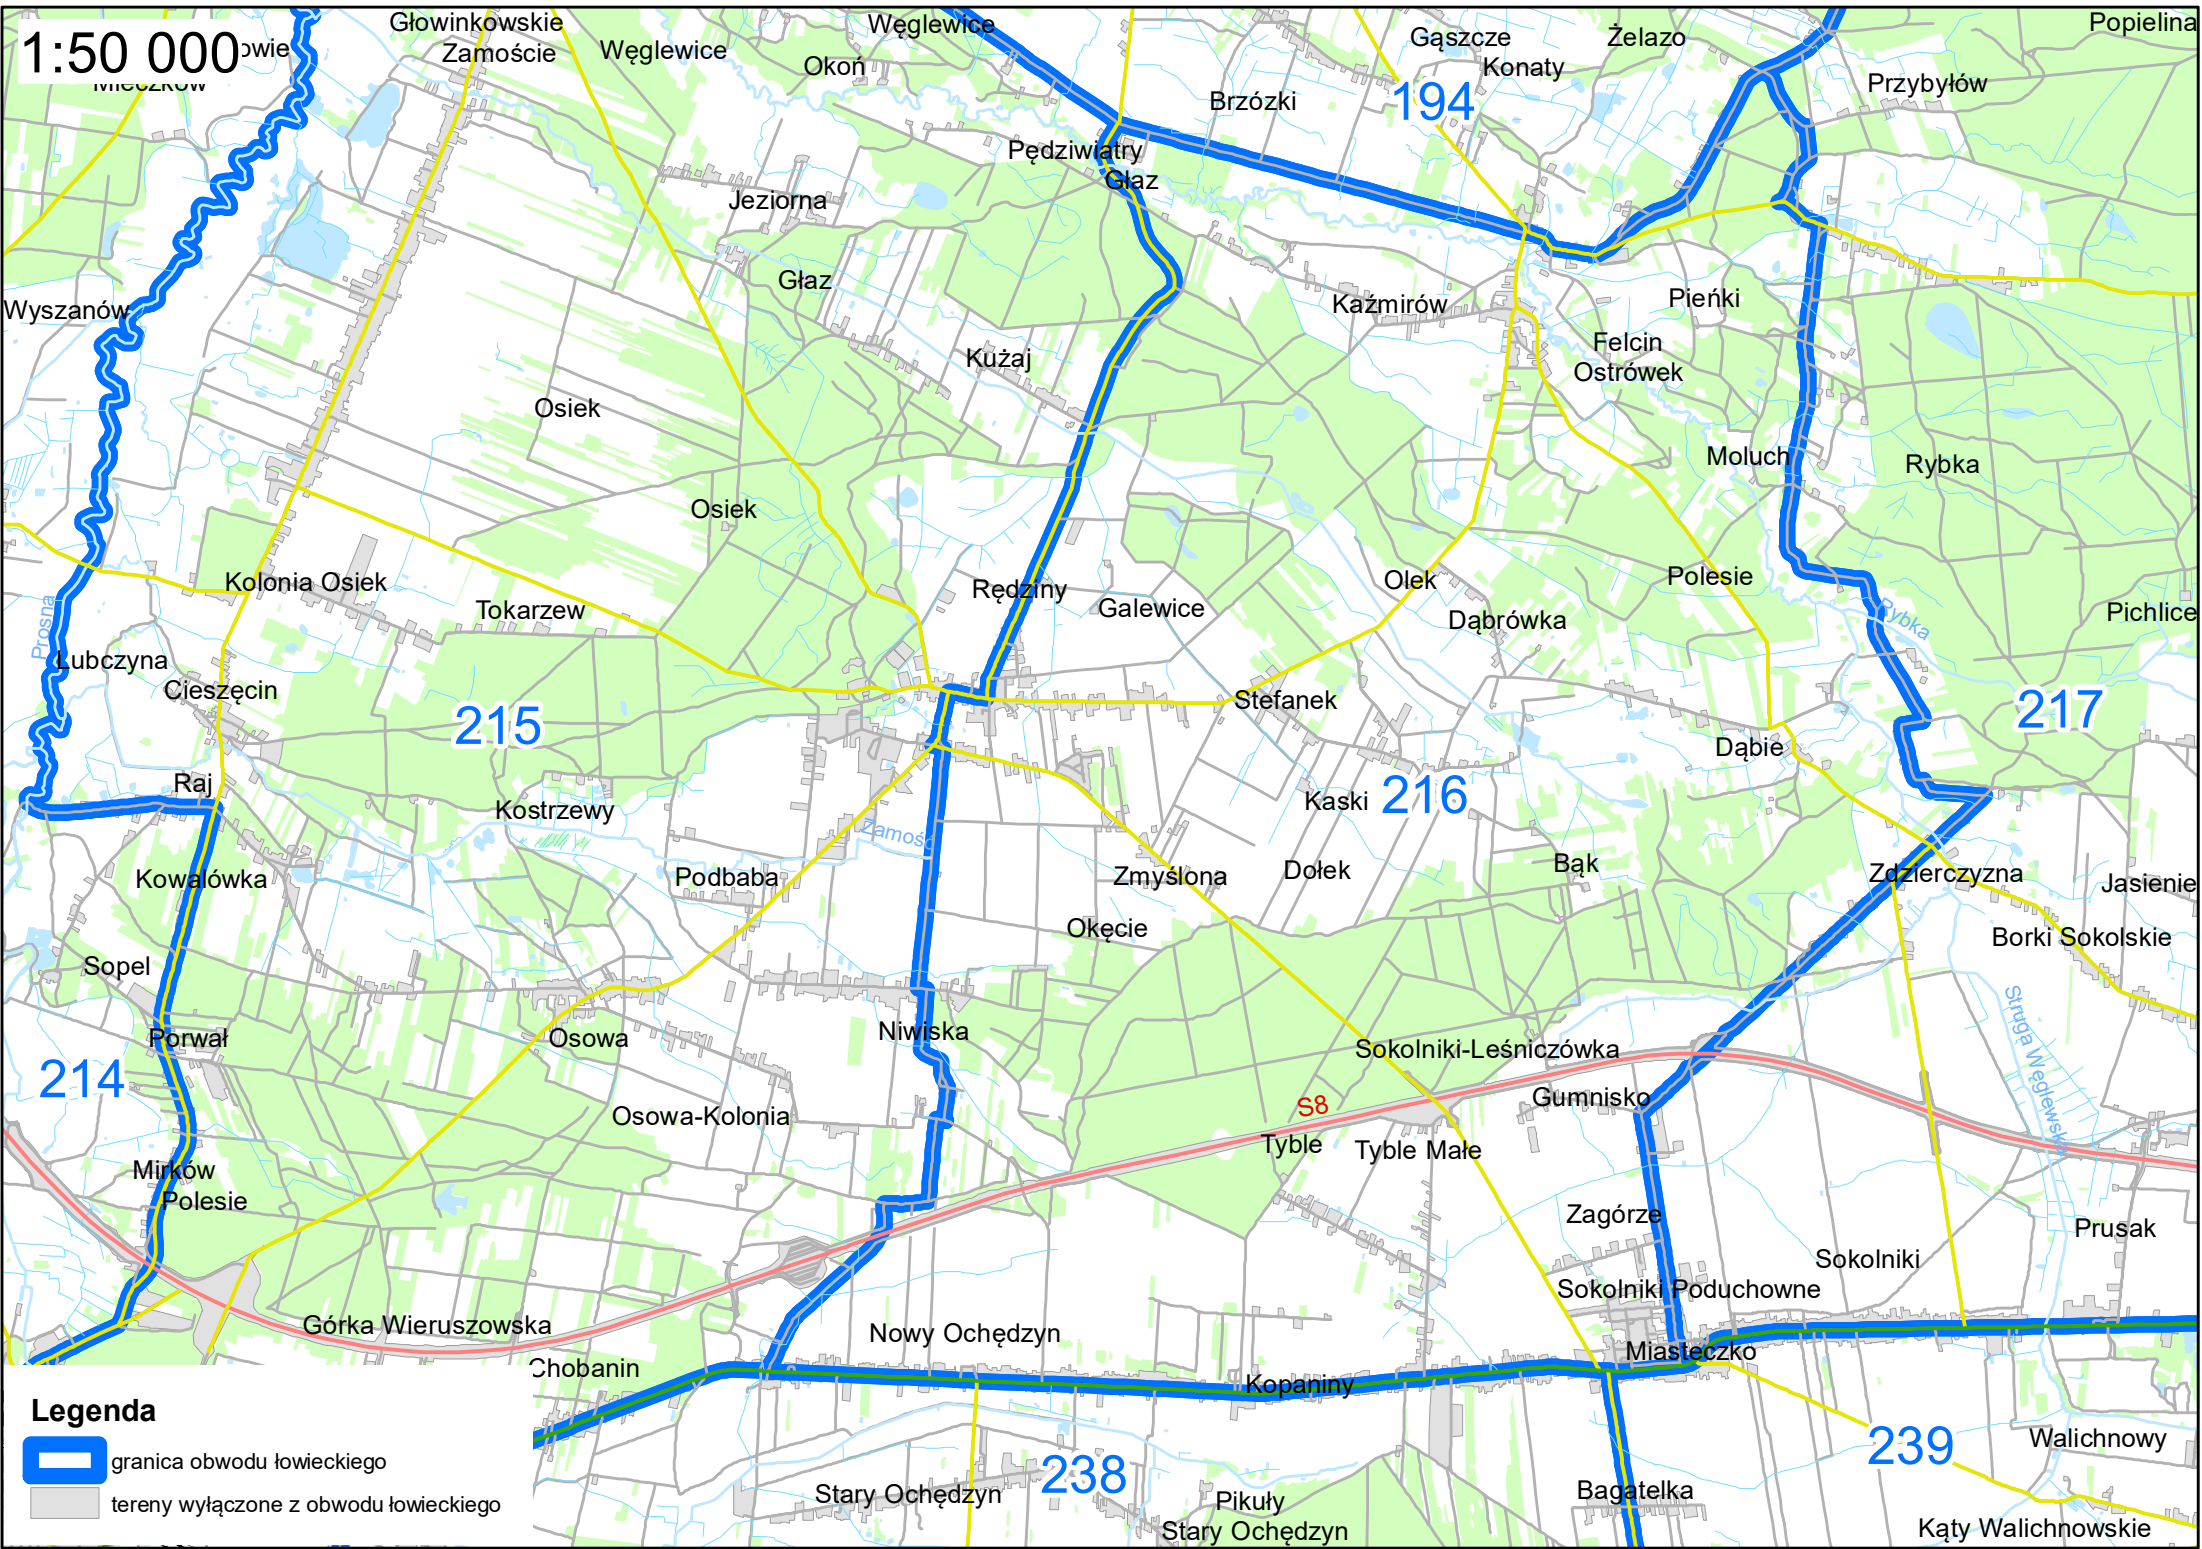

1:50 000

Legenda

- granica obwodu łowieckiego
- tereny wyłączone z obwodu łowieckiego