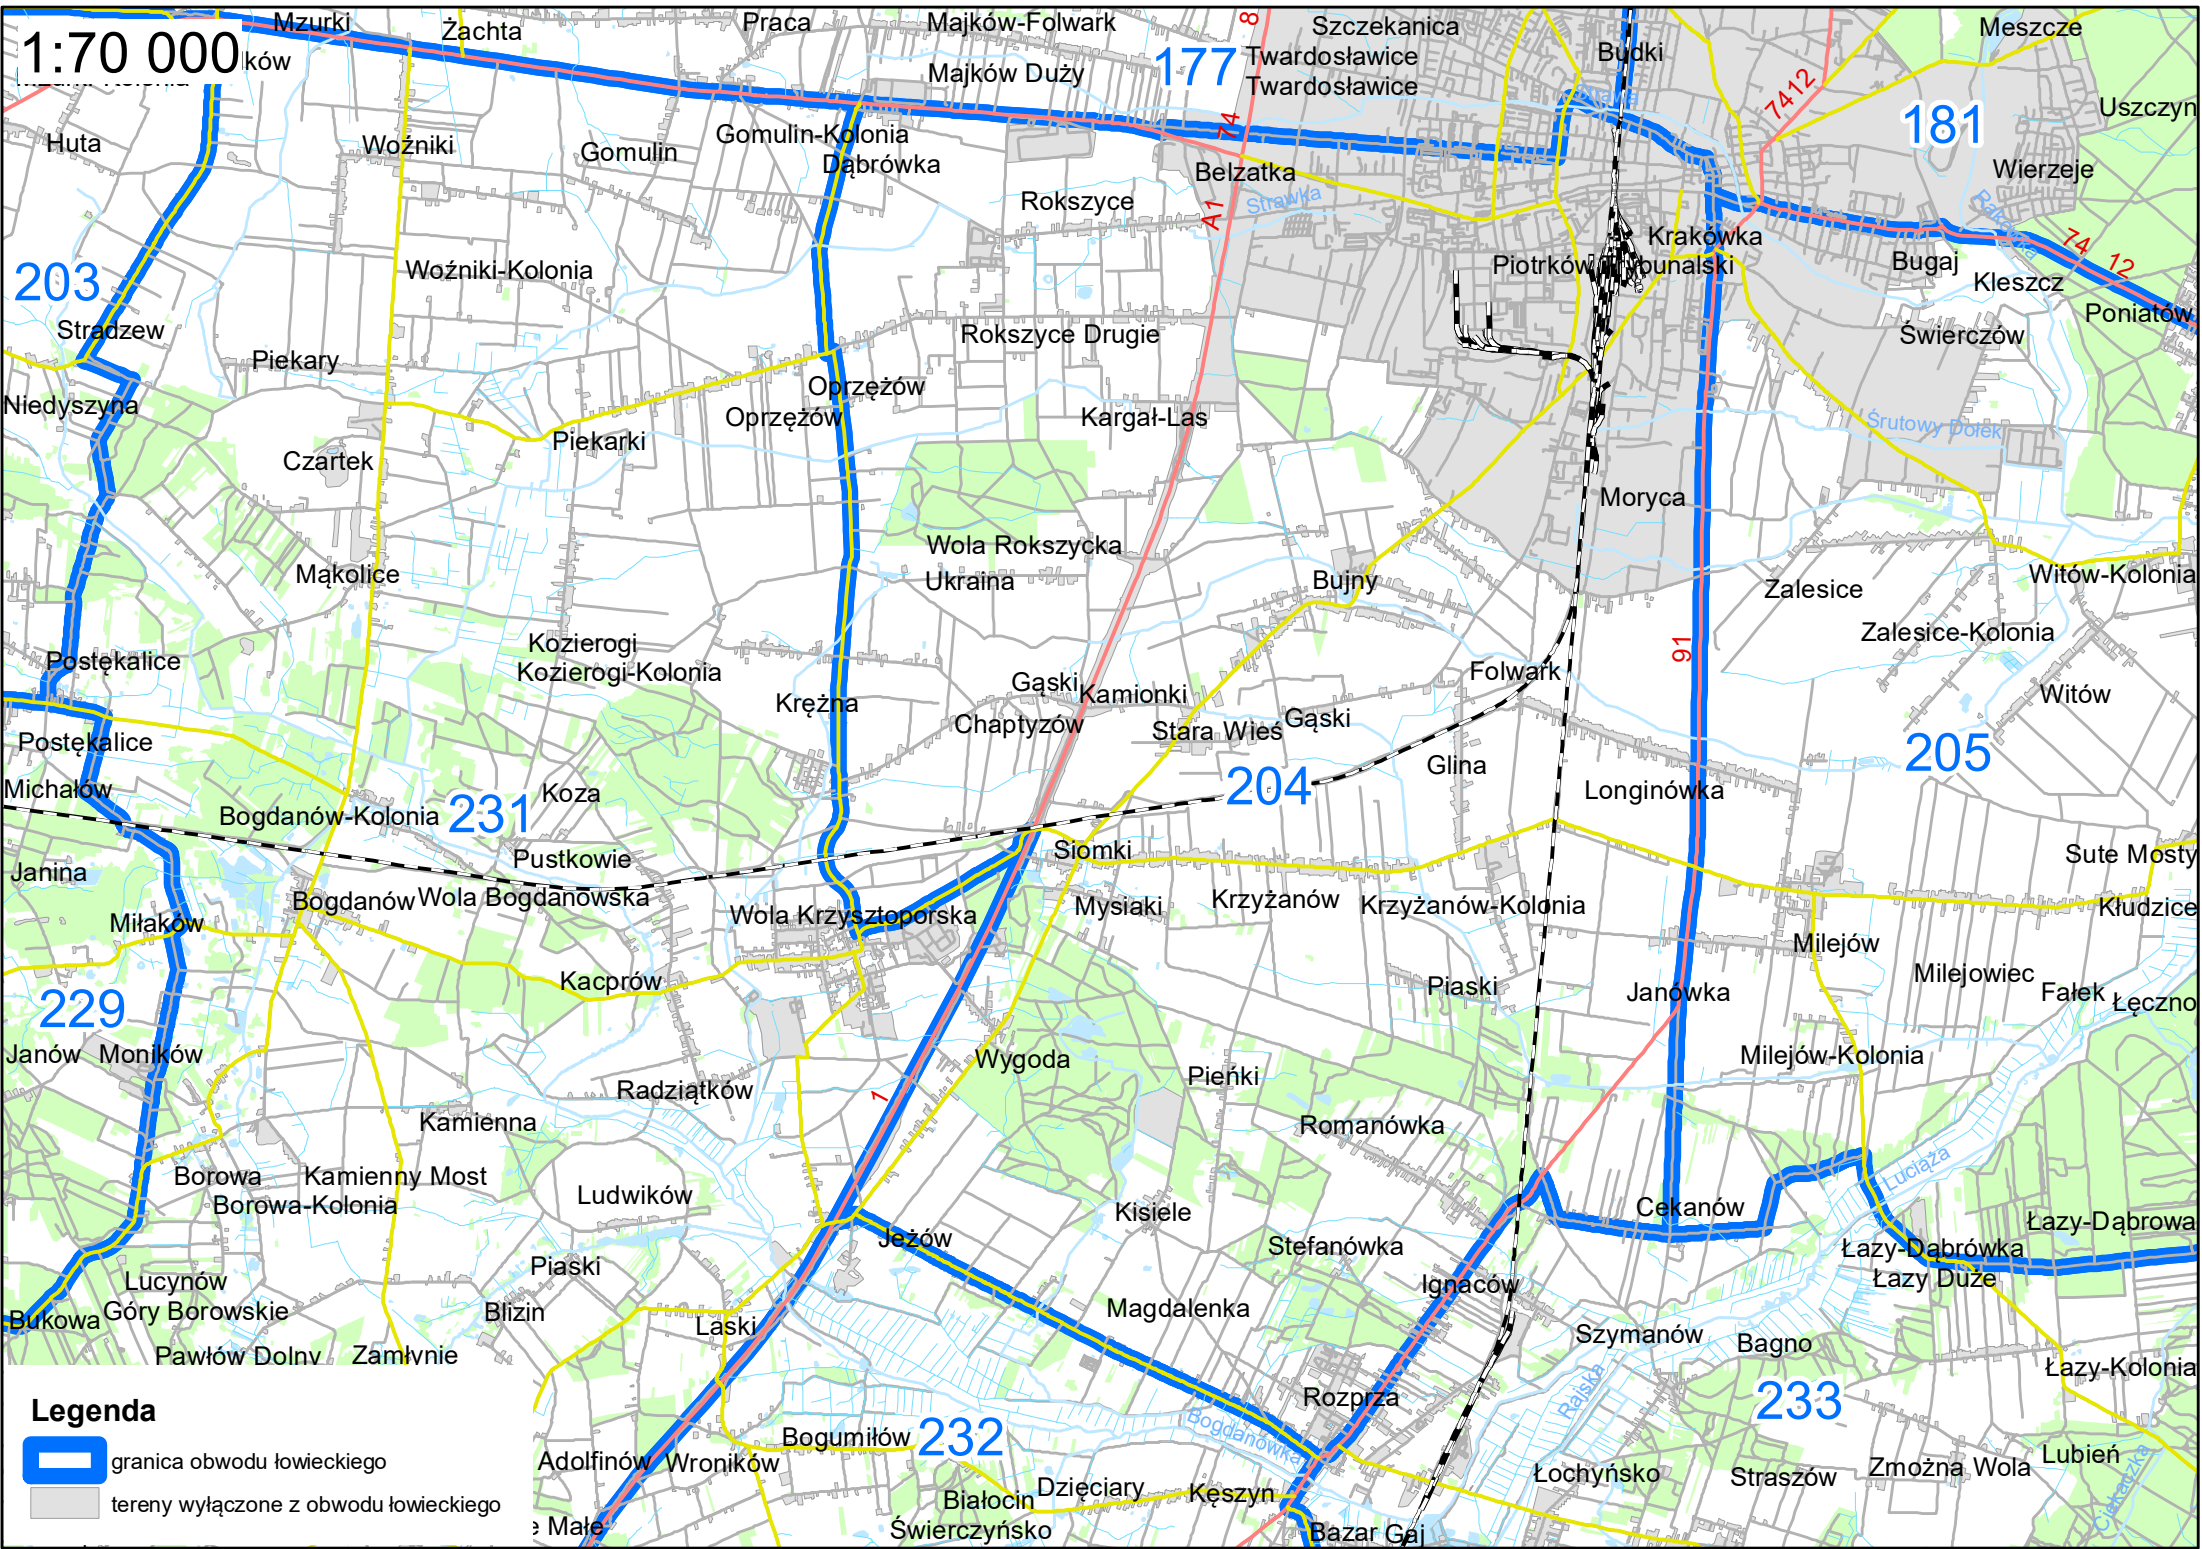

1:50 000

śc

Legenda

-  granica obwodu łowieckiego
-  tereny wyłączone z obwodu łowieckiego

171

172

201

200

174

224

226

Siedlce Stefanowice Korczyska Wygietłów Wygietłów Kurówek Rogowiec Kurów Pozdzeniece
Antoniówka Jawor 172 Zalesie Zalesie-Kolonia Łęki-Kolonia Stara Poczta Sobki
Rogóźno Patoki Józefów Widawski Przecznia Wołyń Łęki Krzesłów
Widawa Szczur Kriebaska Wypychów
Ruda-Pajak Ruda-Młynek Ruda Walewice Wincentów
Kolonia Zawady Chociw Łaski Dębowalec Borowiec Podlesie 174
Wrzosa Chrzastawa Racza Fraszka Sikawica Wola Pszczółcecka
Zawady Chociw Woźniarka Faustynów
Chociw-Kolonia Goryń Żabia Kolonia
Las Zawadzki Łazów Restarzew Środkowy Dubie Lubiec
Wincentów Klęcz Restarzew Poduchowny 224 Borowiaki Marcelów Edwardów
Lucjanów Restarzew Cmentarny Pęcówka Rudzisko Drzyzdówki Kuźnica Lubiecka
ów Kolonia Szczercowska Szczercowska Wieś Grudna Załuże 226 Magdalenów Osina

1:50 000

Legenda

-  granica obwodu łowieckiego
-  tereny wyłączone z obwodu łowieckiego

1:70 000

- Legenda**
-  granica obwodu łowieckiego
 -  tereny wyłączone z obwodu łowieckiego

1:60 000 177

Legenda

-  granica obwodu łowieckiego
-  tereny wyłączone z obwodu łowieckiego

1:60 000

Legenda

-  granica obwodu łowieckiego
-  tereny wyłączone z obwodu łowieckiego

1:60 000

- Legenda**
-  granica obwodu łowieckiego
 -  tereny wyłączone z obwodu łowieckiego

Polichno Żarnowica Duża Stary Lubiaszów Gólesze-Parcela Gólesze Duże Leonów Gajówka Adamów Smardzewice Tresta Twarda Mały Potok