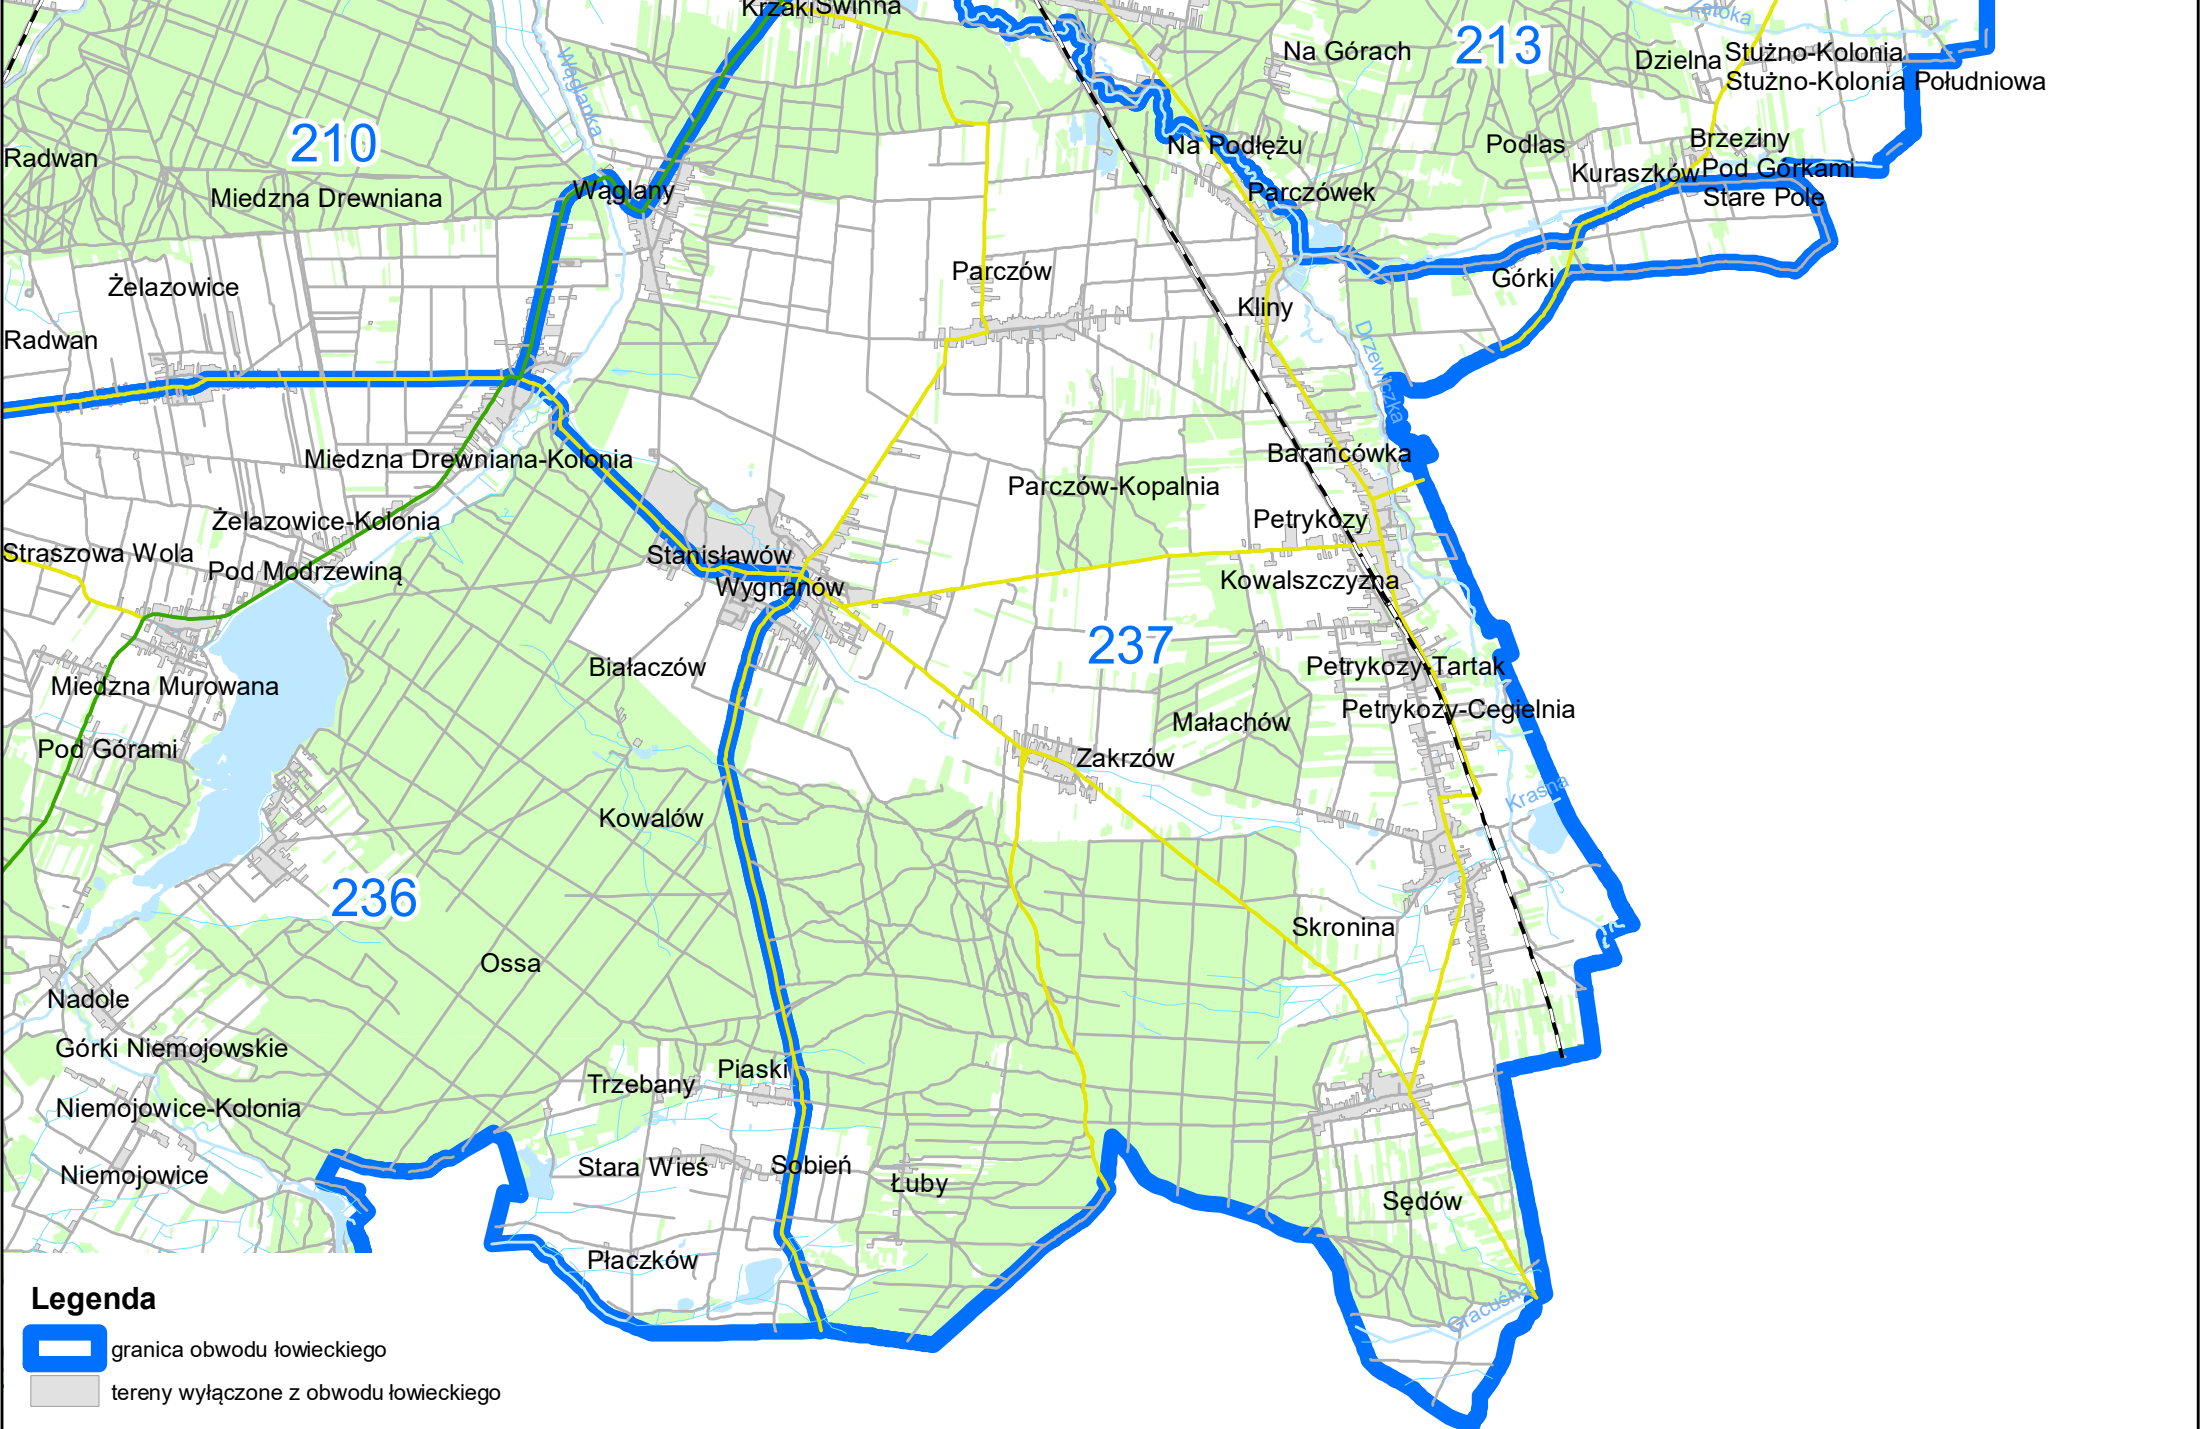

1:50 000

Legenda

-  granica obwodu łowieckiego
-  tereny wyłączone z obwodu łowieckiego

1:70 000

Legenda

-  granica obwodu łowieckiego
-  tereny wyłączone z obwodu łowieckiego

1:60 000

Zachorzów-Kolonia

Legenda

-  granica obwodu łowieckiego
-  tereny wyłączone z obwodu łowieckiego

1:60 000

- Legenda**
- granica obwodu łowieckiego
 - tereny wyłączone z obwodu łowieckiego

c

1:50 000

- Legenda**
-  granica obwodu łowieckiego
 -  tereny wyłączone z obwodu łowieckiego

1:50 000

- Legenda**
-  granica obwodu łowieckiego
 -  tereny wyłączone z obwodu łowieckiego

1:60 000

Legenda

-  granica obwodu łowickiego
-  tereny wyłączone z obwodu łowickiego

1:50 000

Legenda

-  granica obwodu łowieckiego
-  tereny wyłączone z obwodu łowieckiego