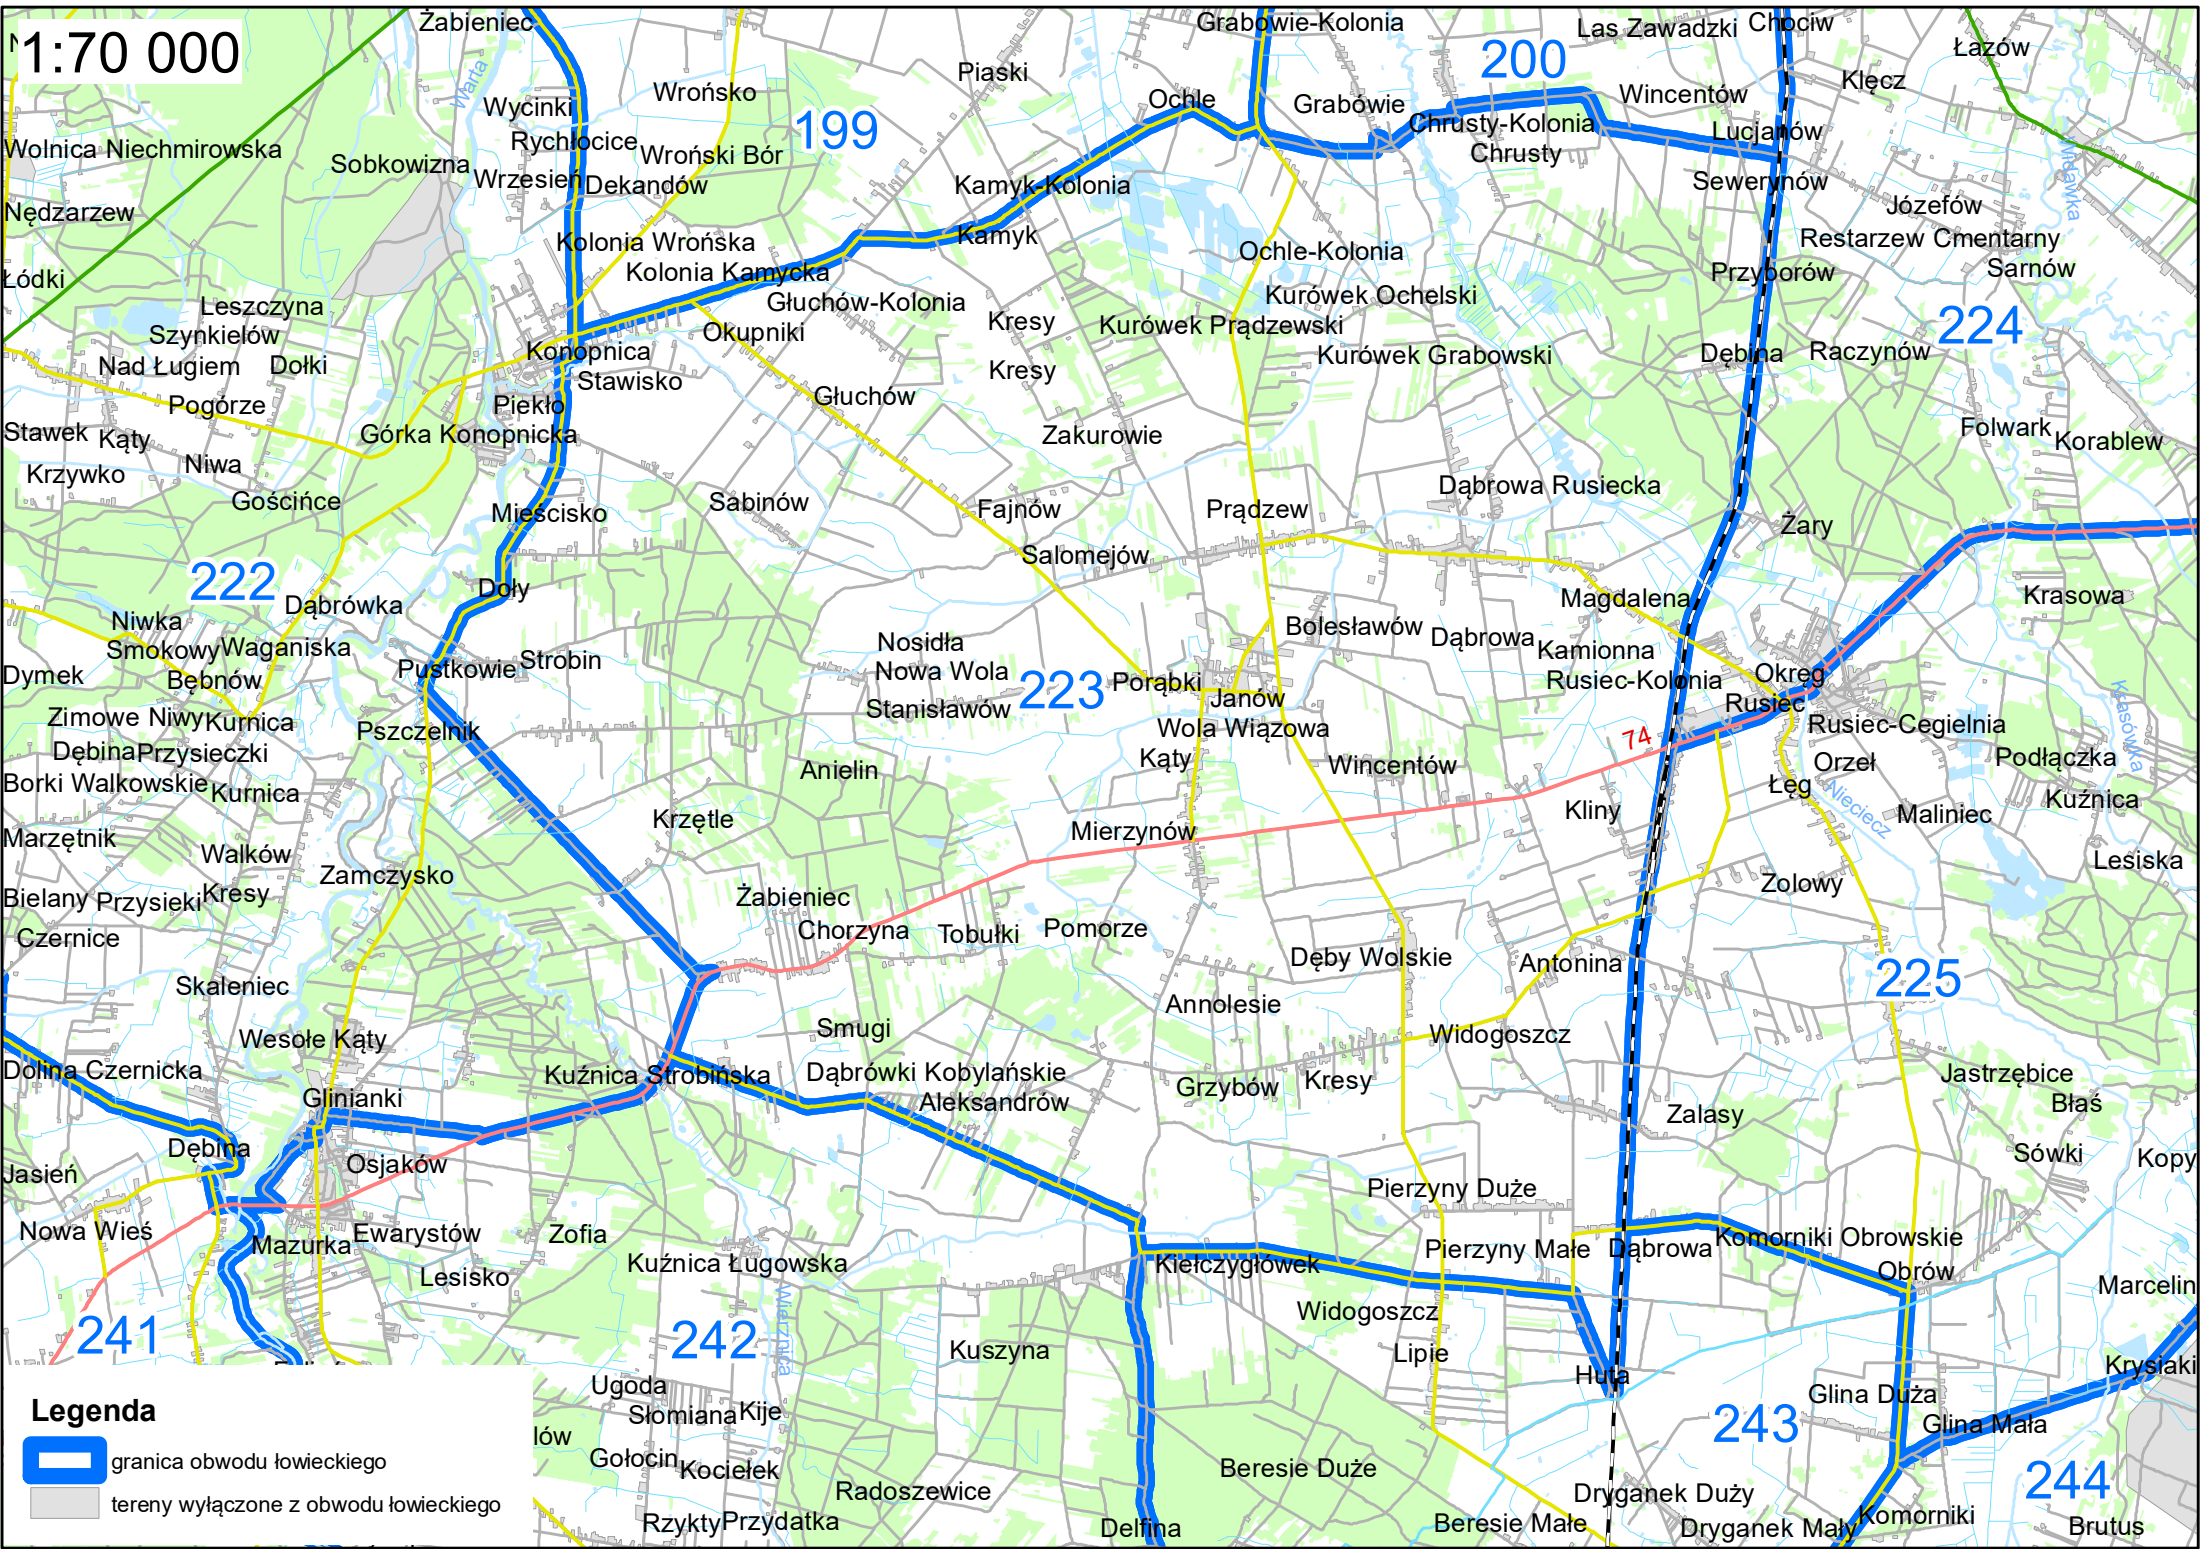

1:50 000

Legenda

-  granica obwodu łowieckiego
-  tereny wyłączone z obwodu łowieckiego

wiek-Parcela

1:60 000

10w

Legenda

granica obwodu 10wieckiego

tereny wyłączone z obwodu 10wieckiego

1:60 000

Legenda

- granica obwodu łowieckiego
- tereny wyłączone z obwodu łowieckiego

1:70 000

Legenda

-  granica obwodu łowieckiego
-  tereny wyłączone z obwodu łowieckiego

1:50 000

Legenda

-  granica obwodu łowieckiego
-  tereny wyłączone z obwodu łowieckiego

1:50 000

Legenda

-  granica obwodu łowieckiego
-  tereny wyłączone z obwodu łowieckiego

1:50 000

Legenda