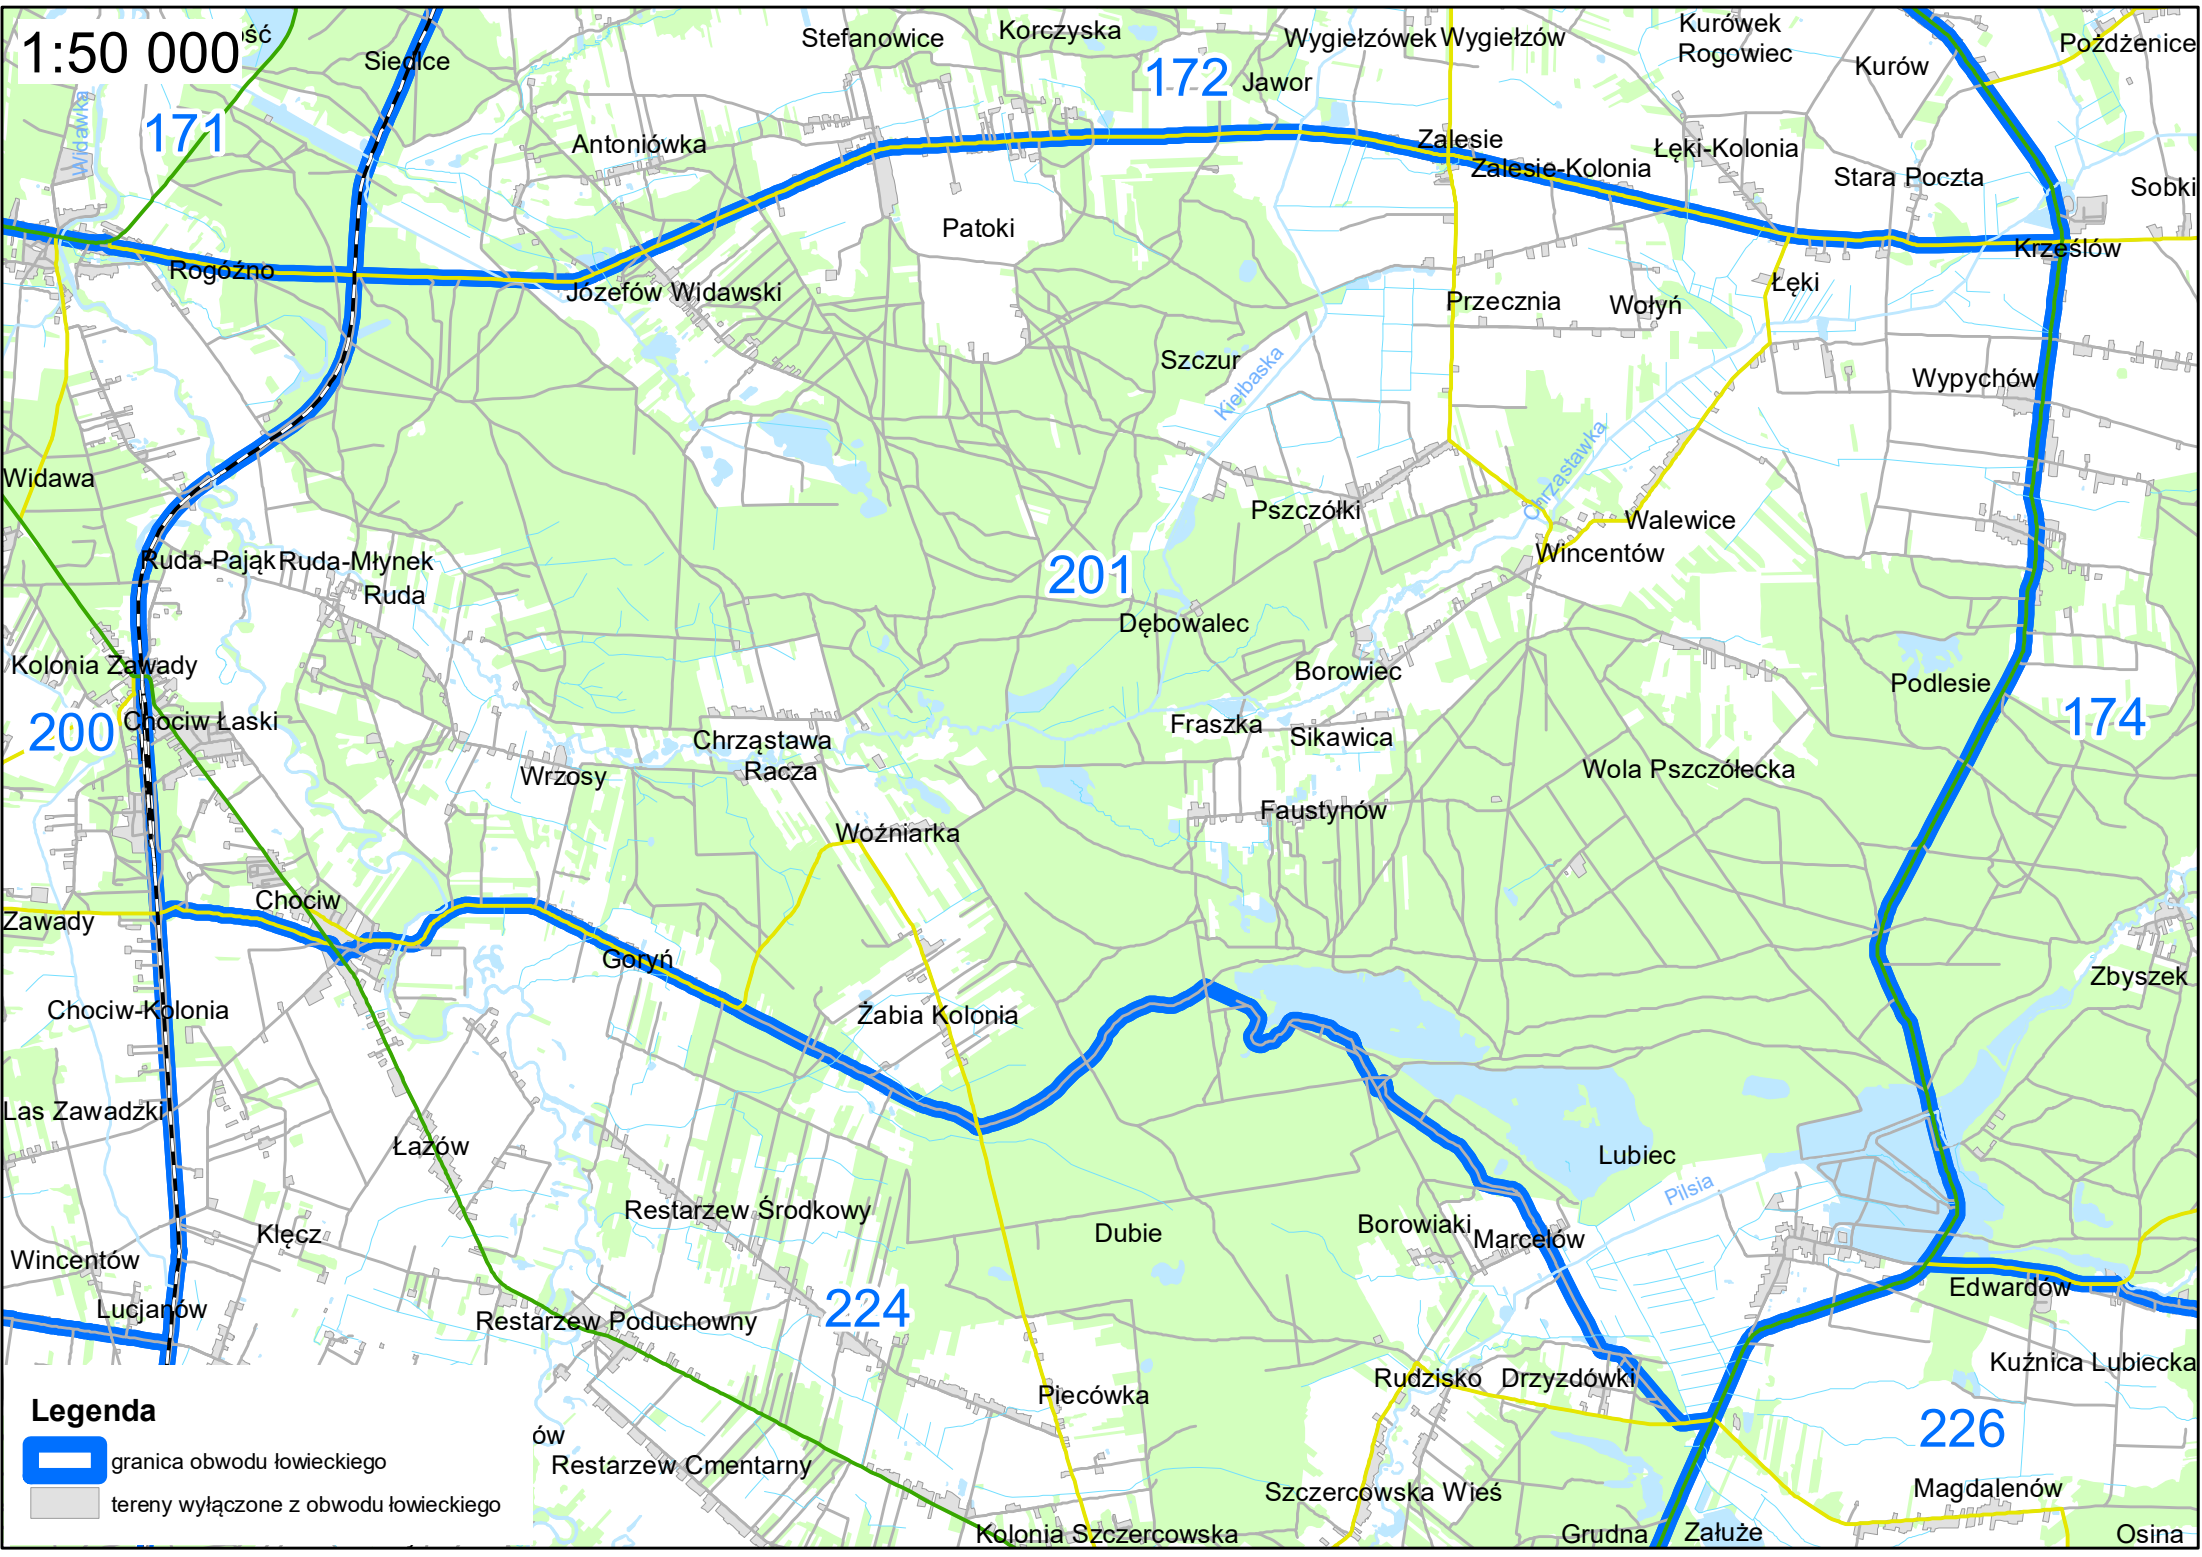

1:50 000

śc

Legenda

-  granica obwodu łowieckiego
-  tereny wyłączone z obwodu łowieckiego

171

172

201

200