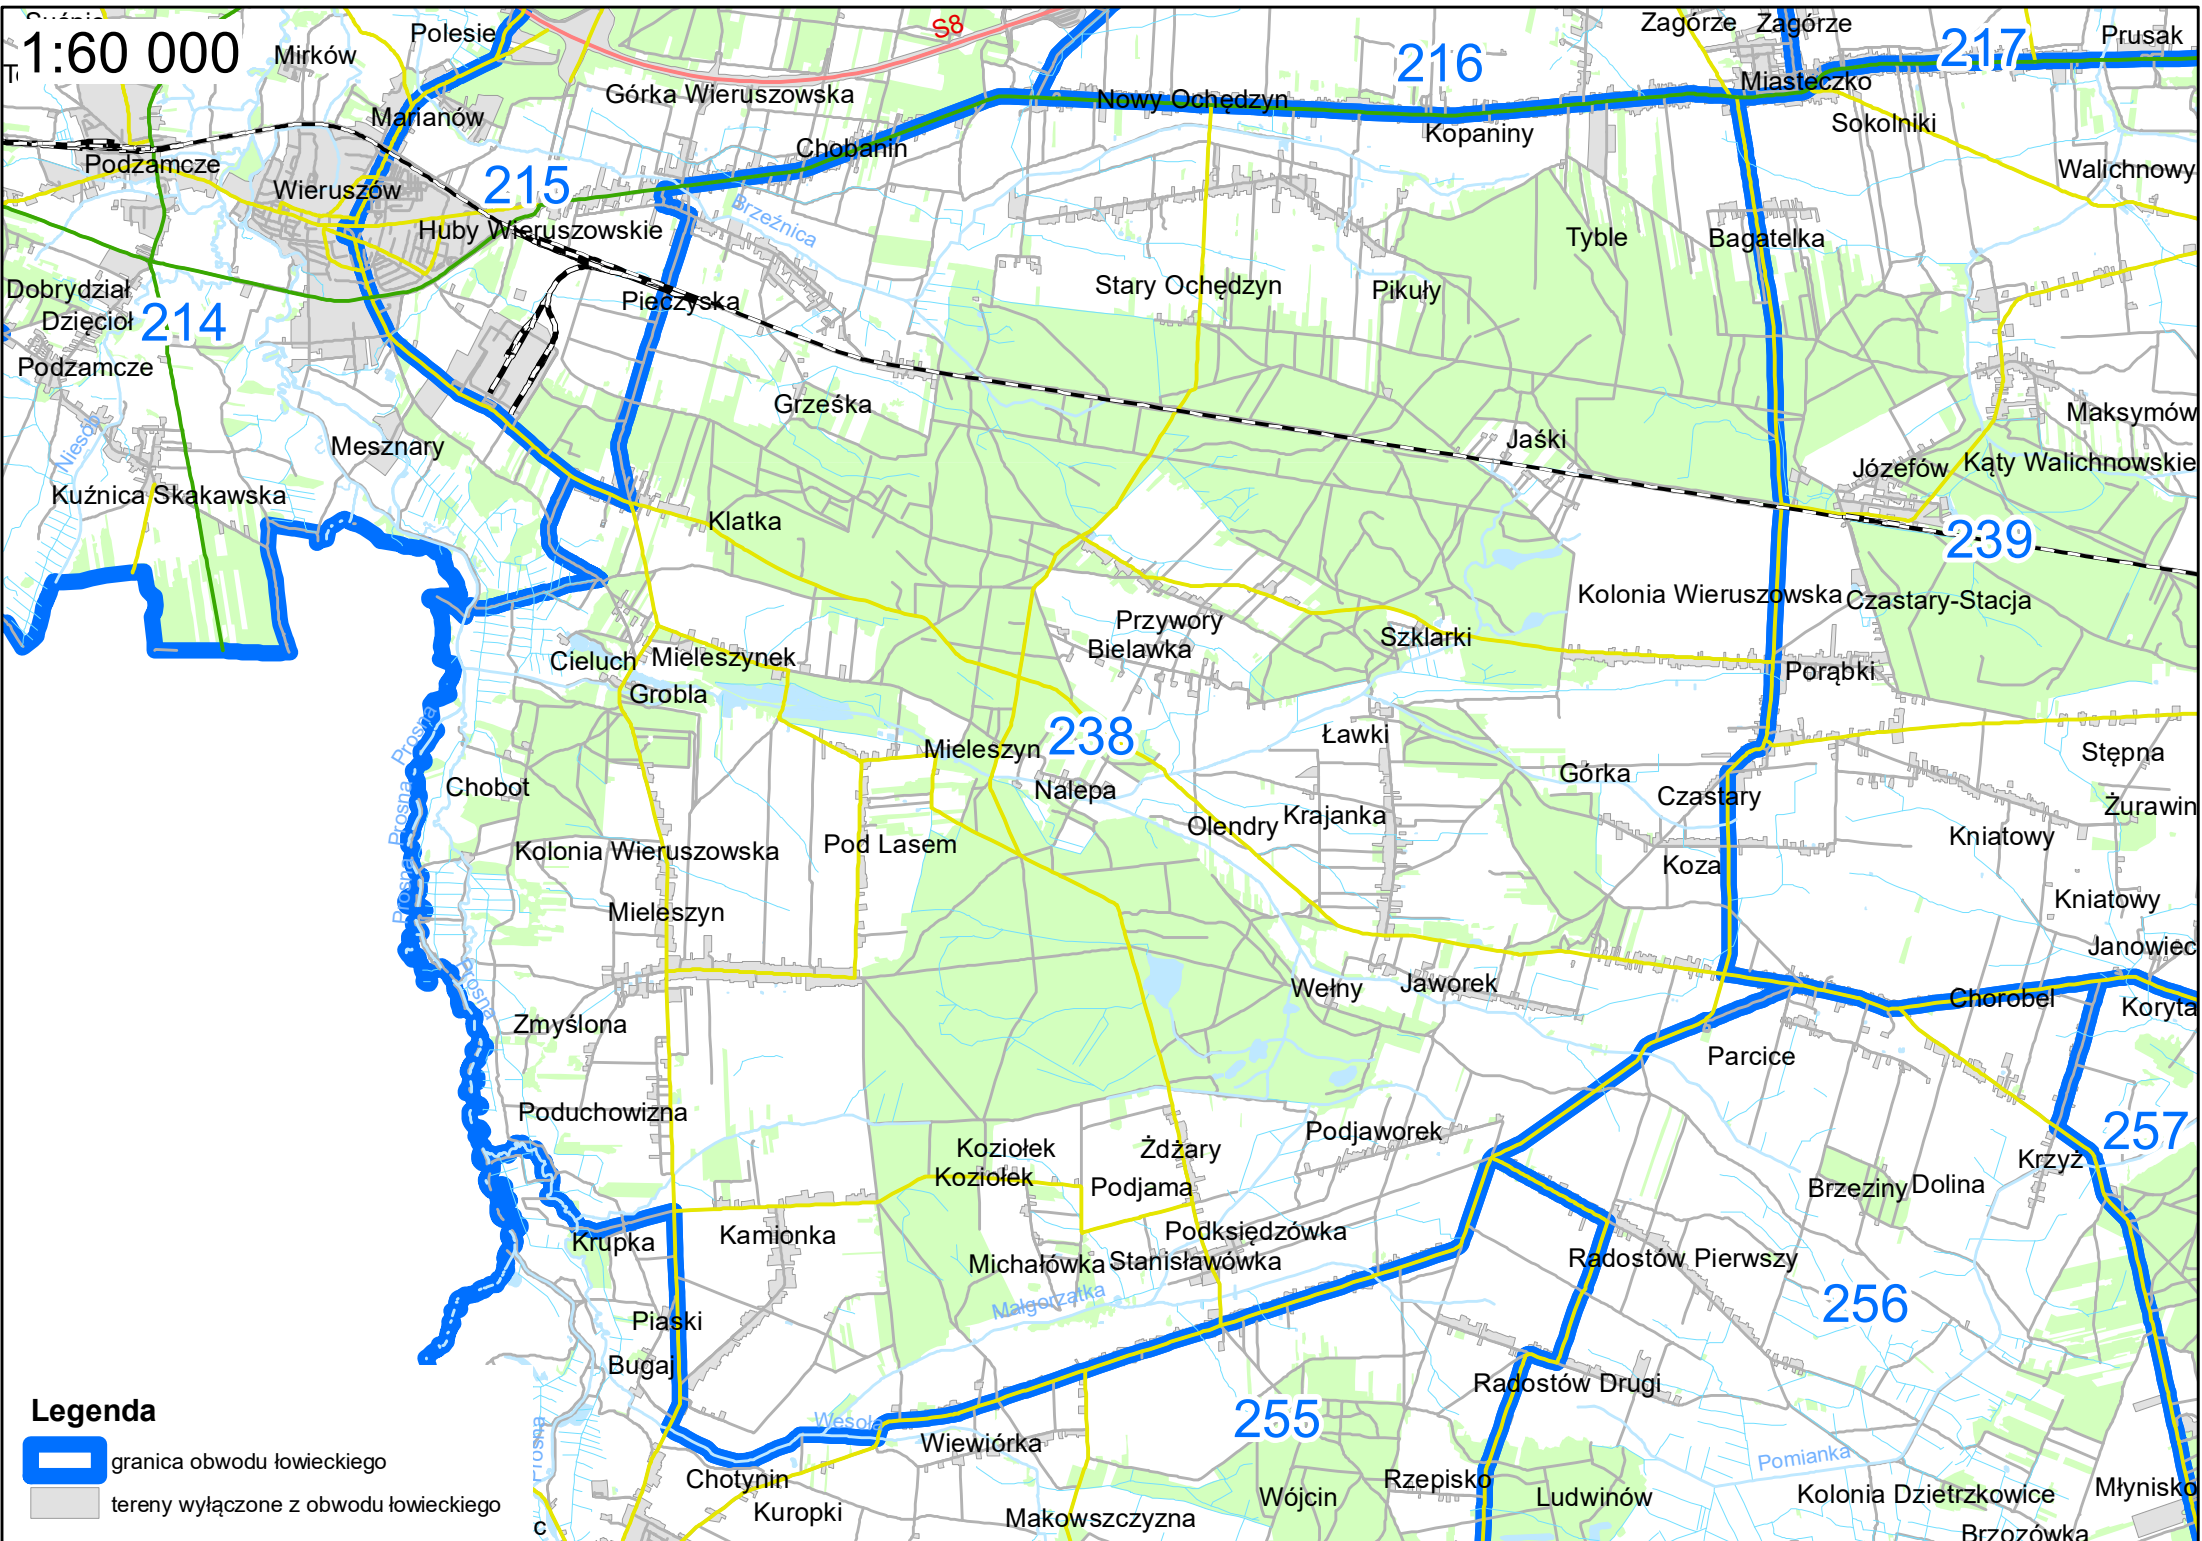

1:50 000

Legenda

-  granica obwodu łowieckiego
-  tereny wyłączone z obwodu łowieckiego

1:70 000

Legenda

-  granica obwodu łowieckiego
-  tereny wyłączone z obwodu łowieckiego

1:60 000

Zachorzów-Kolonia

Legenda

-  granica obwodu łowieckiego
-  tereny wyłączone z obwodu łowieckiego

1:60 000

- Legenda**
- granica obwodu łowieckiego
 - tereny wyłączone z obwodu łowieckiego

c

1:50 000

- Legenda**
-  granica obwodu łowieckiego
 -  tereny wyłączone z obwodu łowieckiego

1:50 000

- Legenda**
-  granica obwodu łowieckiego
 -  tereny wyłączone z obwodu łowieckiego

1:60 000

Legenda

-  granica obwodu łowickiego
-  tereny wyłączone z obwodu łowickiego

1:50 000

Legenda

-  granica obwodu łowieckiego
-  tereny wyłączone z obwodu łowieckiego