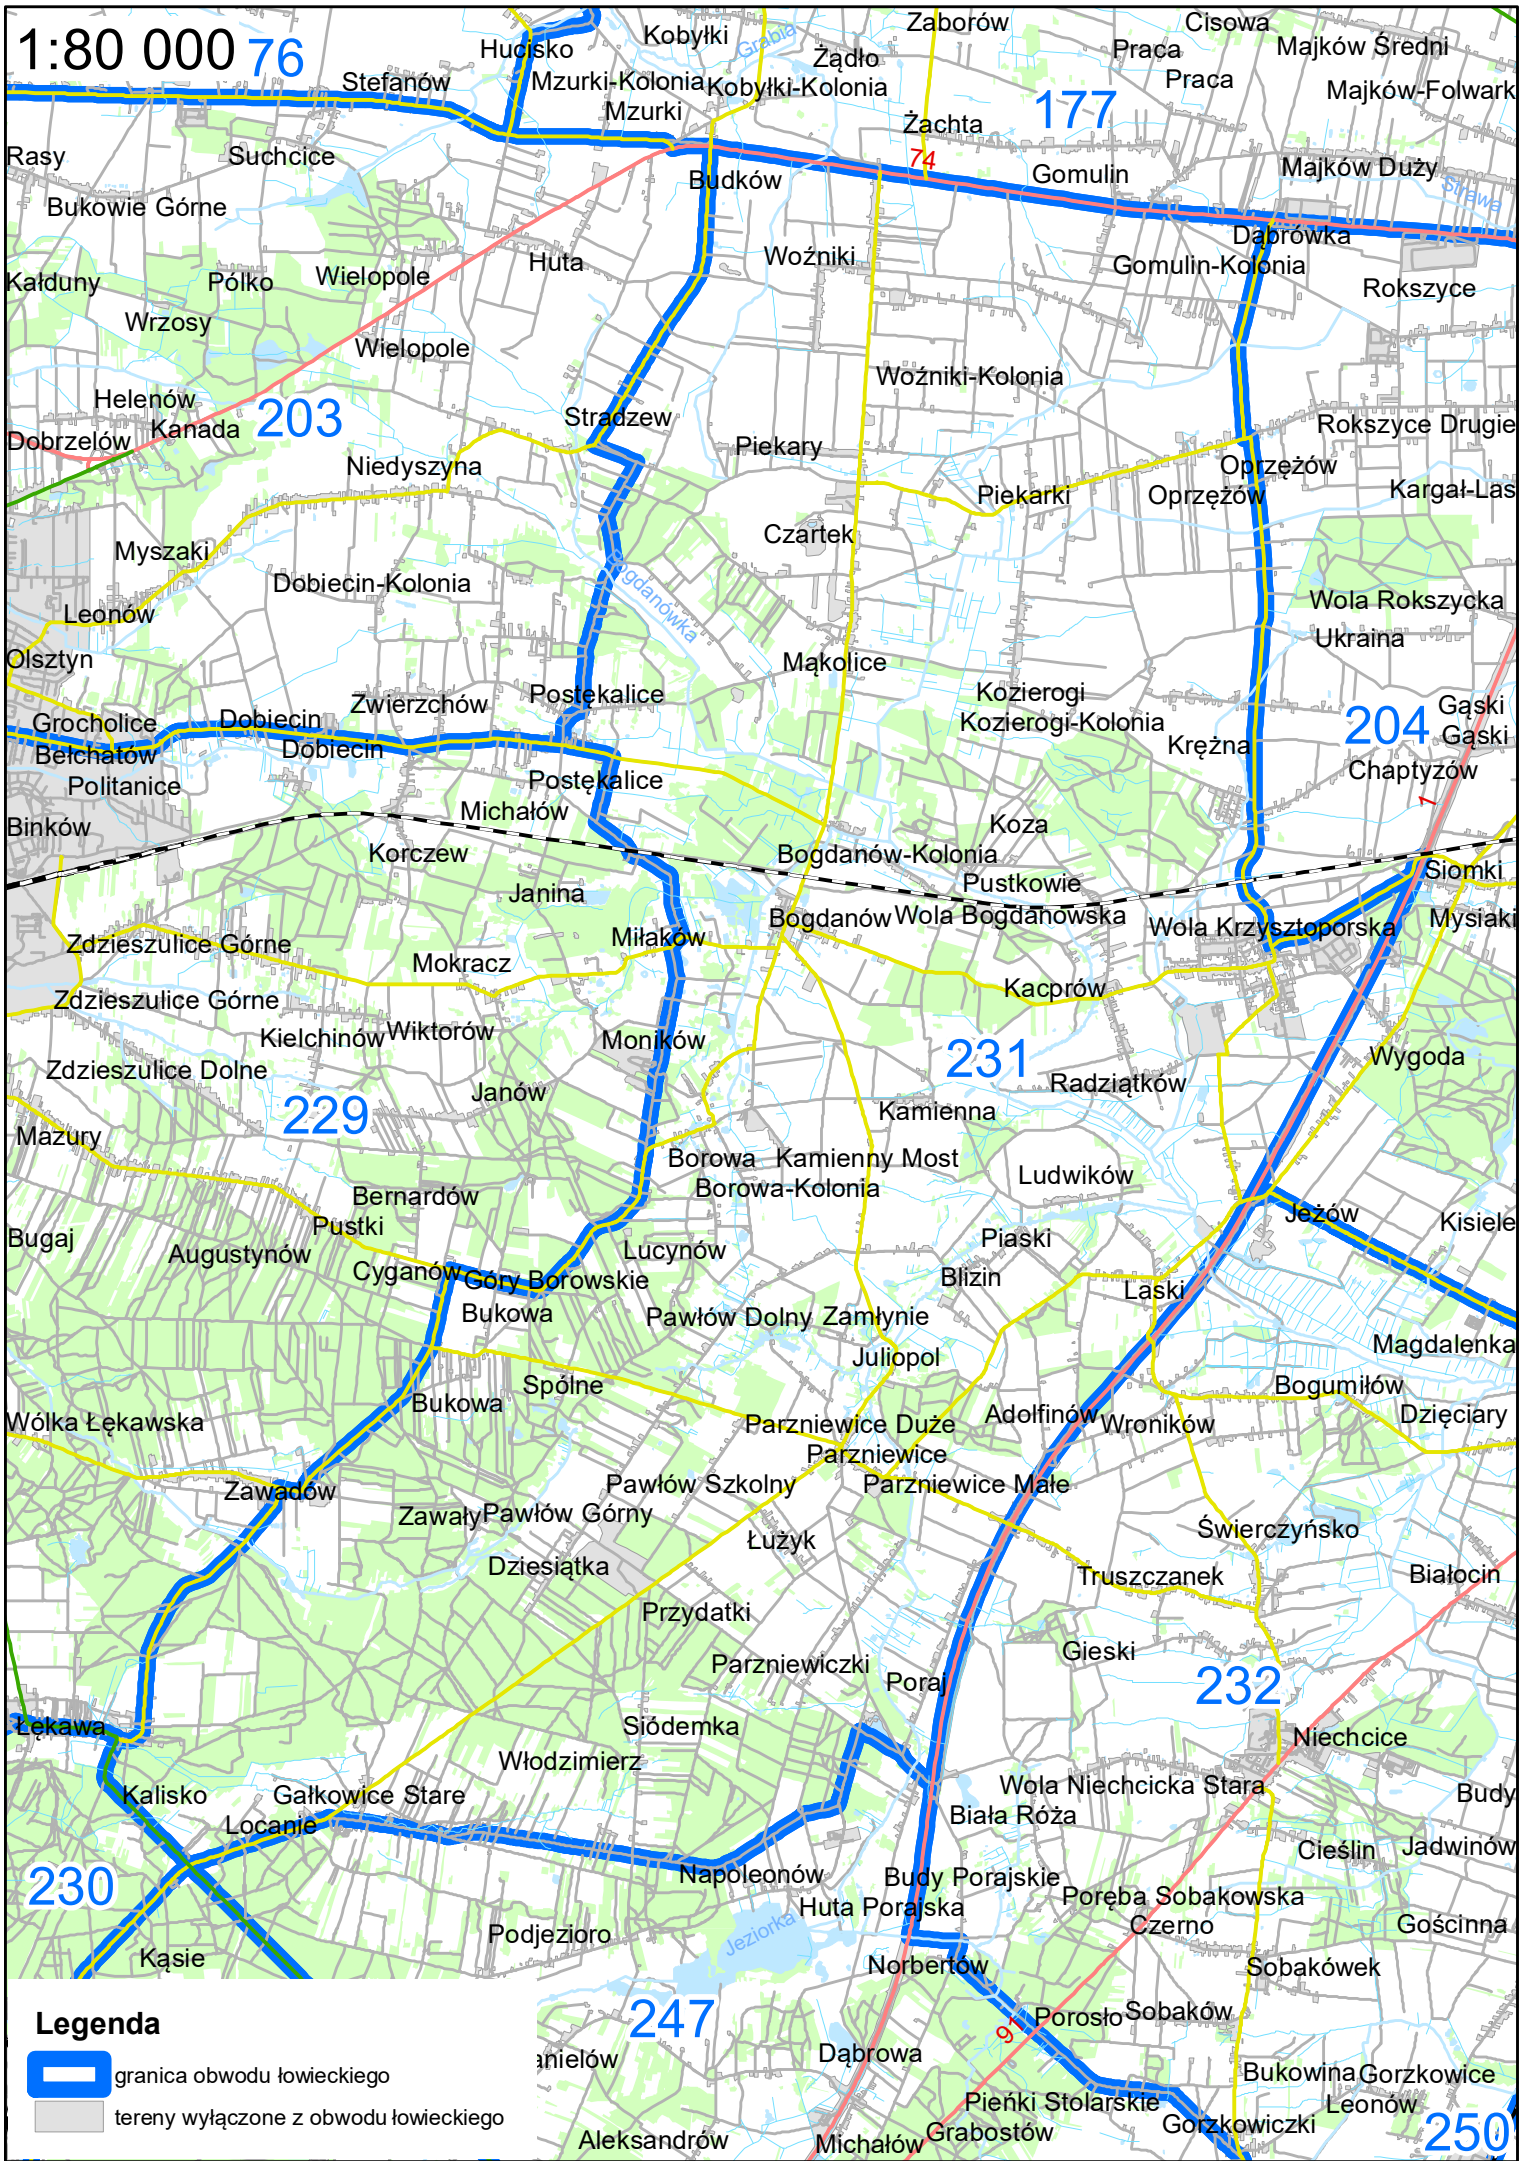

-  granica obwodu łowieckiego
-  tereny wyłączone z obwodu łowieckiego

1:60 000

Legenda

-  granica obwodu łowieckiego
-  tereny wyłączone z obwodu łowieckiego

1:50 000

- Legenda**
-  granica obwodu łowieckiego
 -  tereny wyłączone z obwodu łowieckiego

1:60 000

Legenda

-  granica obwodu łowieckiego
-  tereny wyłączone z obwodu łowieckiego

1:80 000

- Legenda**
-  granica obwodu łowieckiego
 -  granica powiatowa
 -  tereny wyłączone z obwodu łowieckiego

1:80 000 76

Legenda

-  granica obwodu łowieckiego
-  tereny wyłączone z obwodu łowieckiego

1:70 000

Legenda

-  granica obwodu łowieckiego
-  tereny wyłączone z obwodu łowieckiego

1:50 000

Legenda

-  granica obwodu łowieckiego
-  tereny wyłączone z obwodu łowieckiego