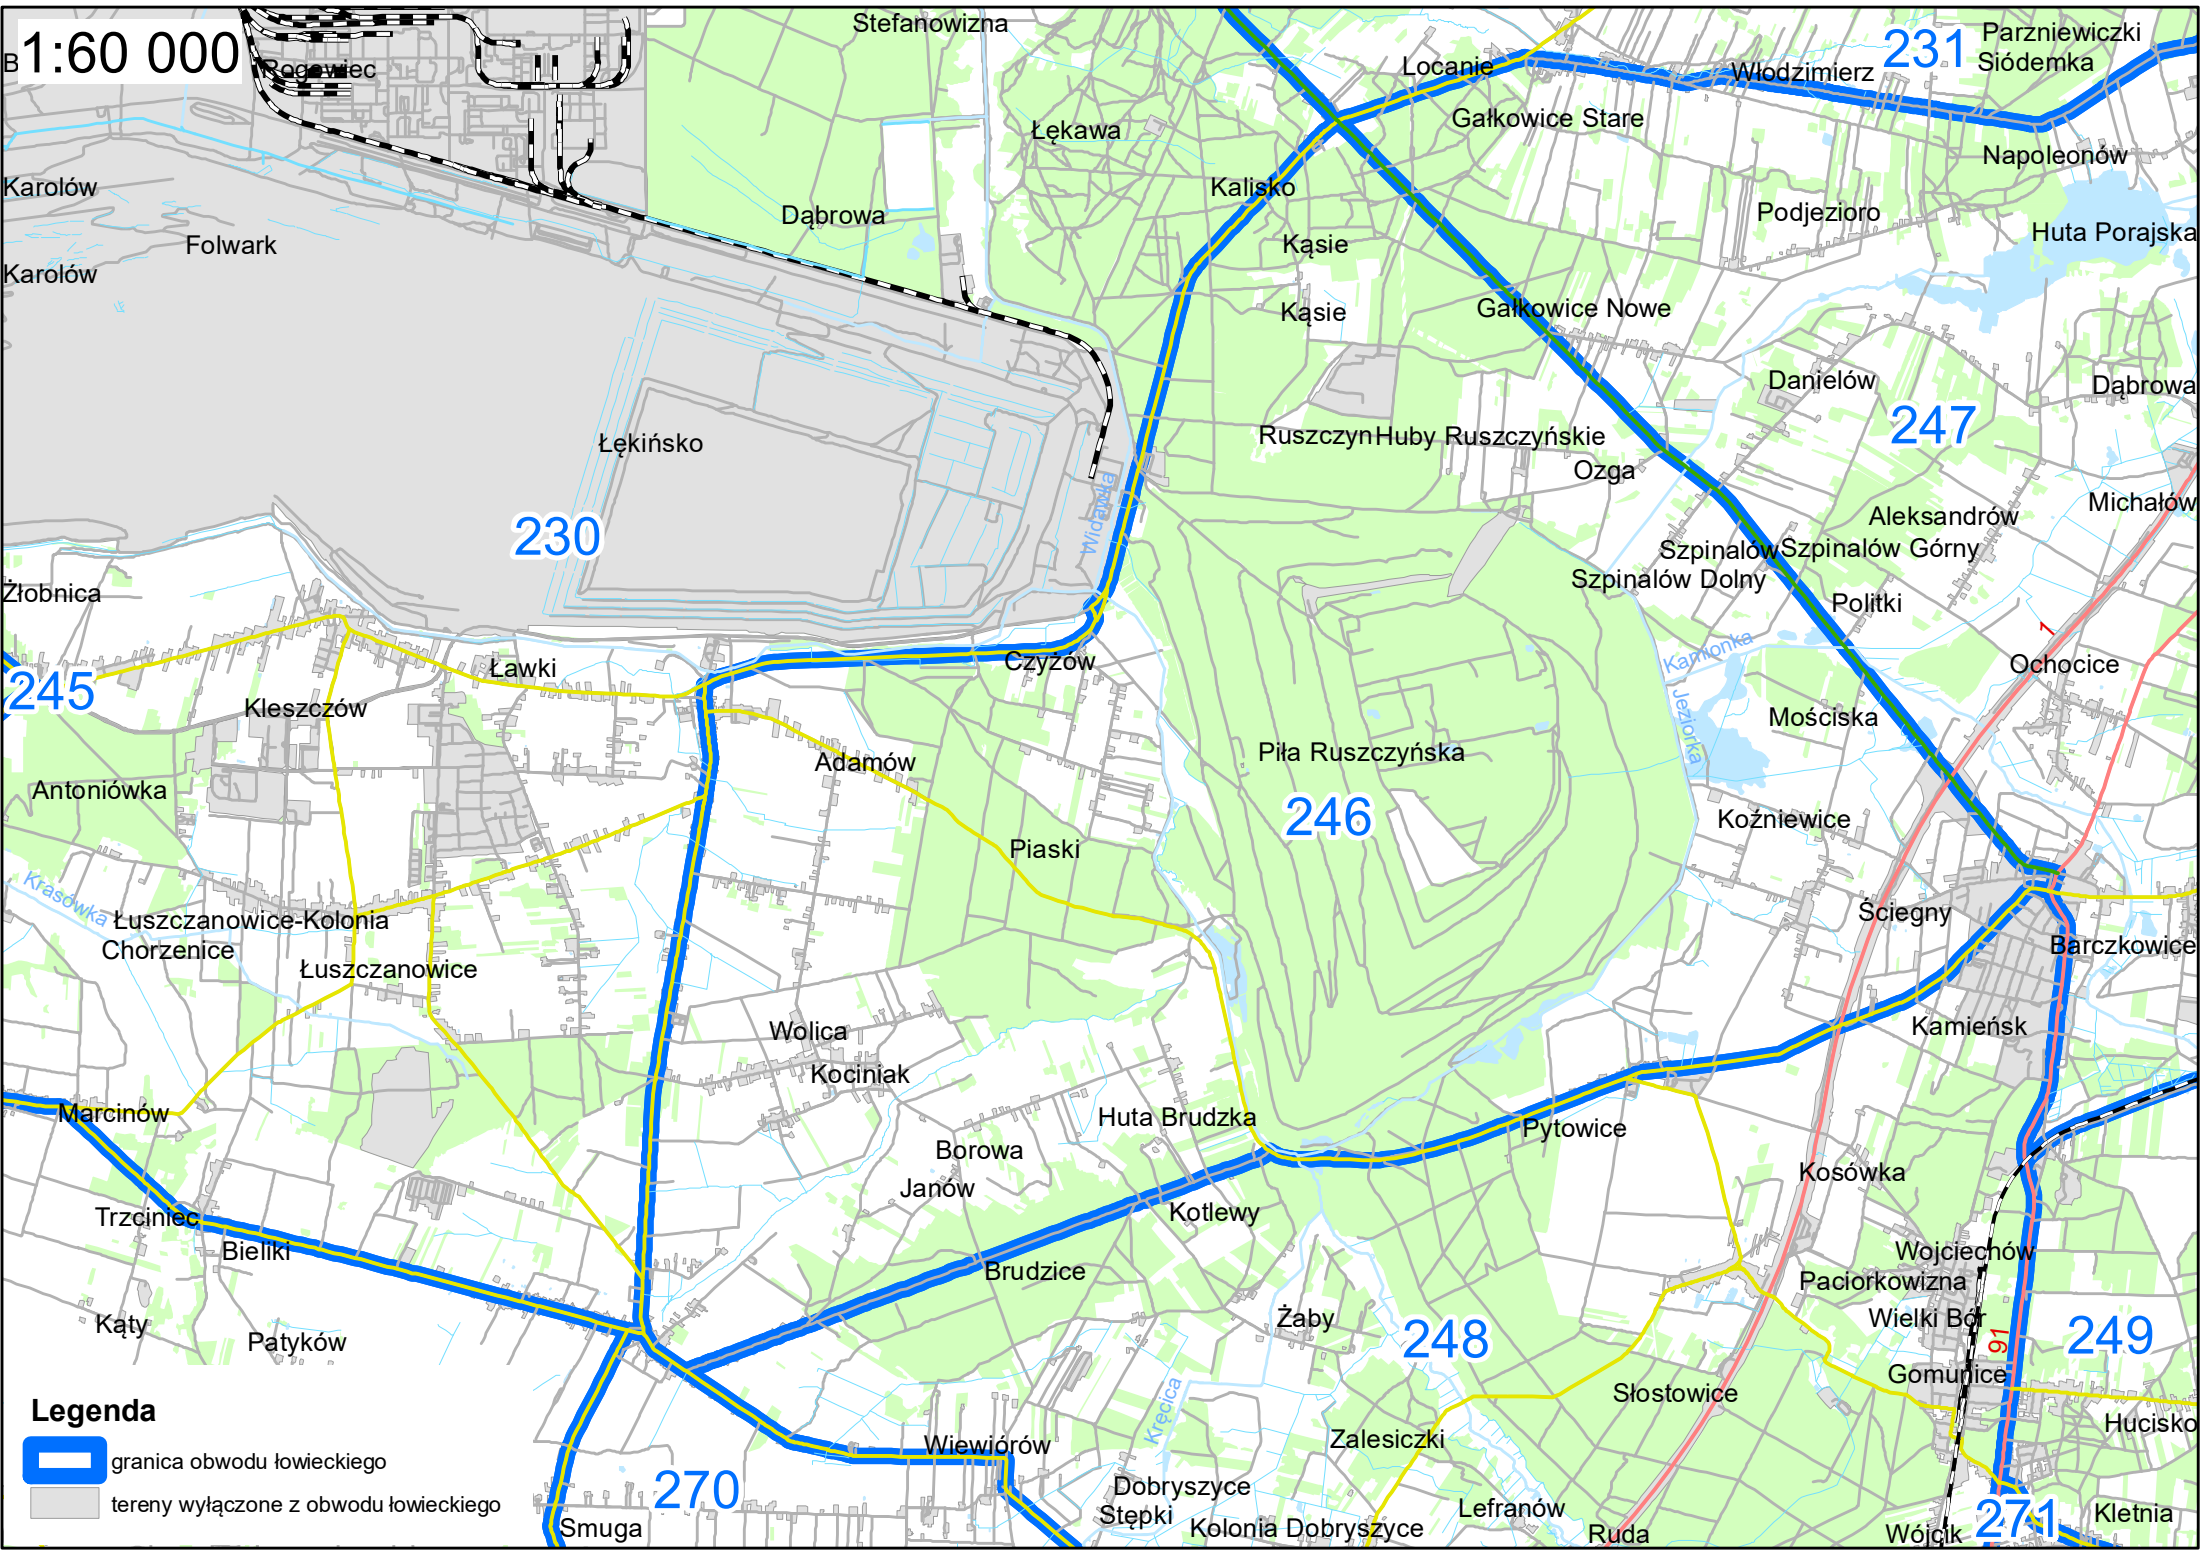

-  granica obwodu łowieckiego
-  tereny wyłączone z obwodu łowieckiego

F
1:50 000

Legenda

-  granica obwodu łowieckiego
-  tereny wyłączone z obwodu łowieckiego

1:60 000

Legenda

-  granica obwodu łowieckiego
-  tereny wyłączone z obwodu łowieckiego