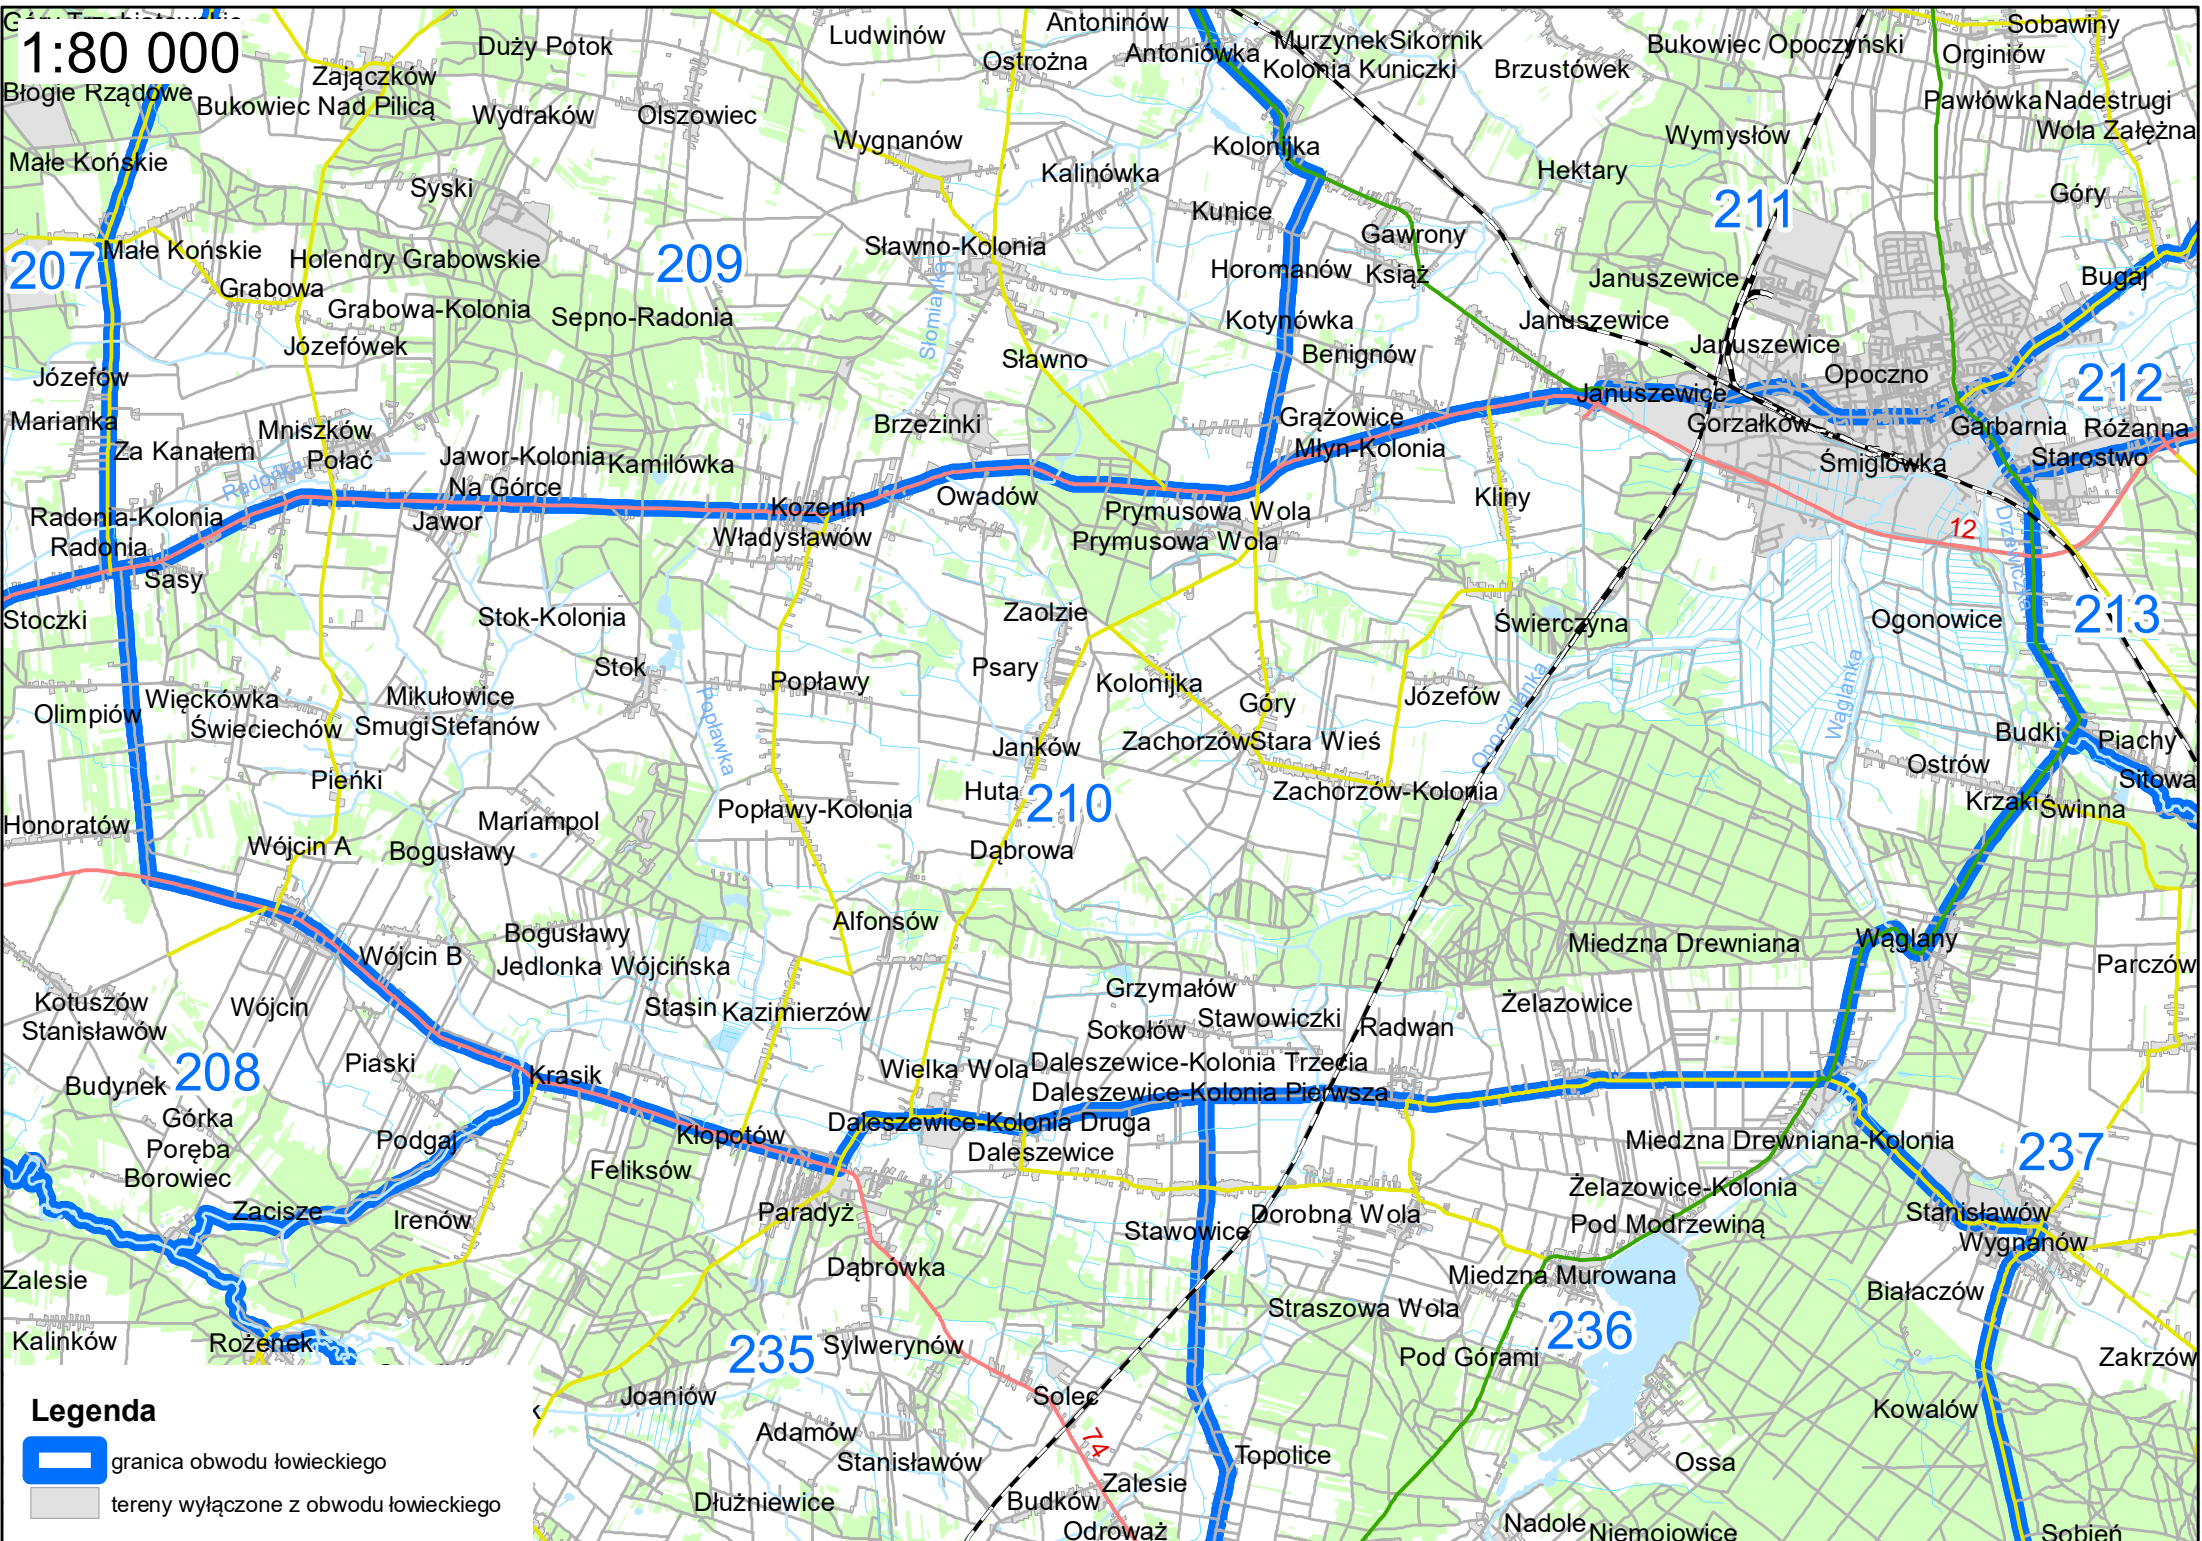

205 206 208 210

Sulejów Dobra Woda Strzelce Stoczki Radonia-Kolonia Radonia Sasy Jawor

Podkurnędz Taraska Jaksonek 208 Władysławów Wieckówka Swieciechów Mikułowice

Honoratów Wójcin A

1:50 000

Legenda

-  granica obwodu łowieckiego
-  tereny wyłączone z obwodu łowieckiego

1:50 000

- Legenda**
-  granica obwodu łowieckiego
 -  tereny wyłączone z obwodu łowieckiego

1:80 000

- Legenda**
-  granica obwodu łowieckiego
 -  tereny wyłączone z obwodu łowieckiego

1:60 000
Sługocice