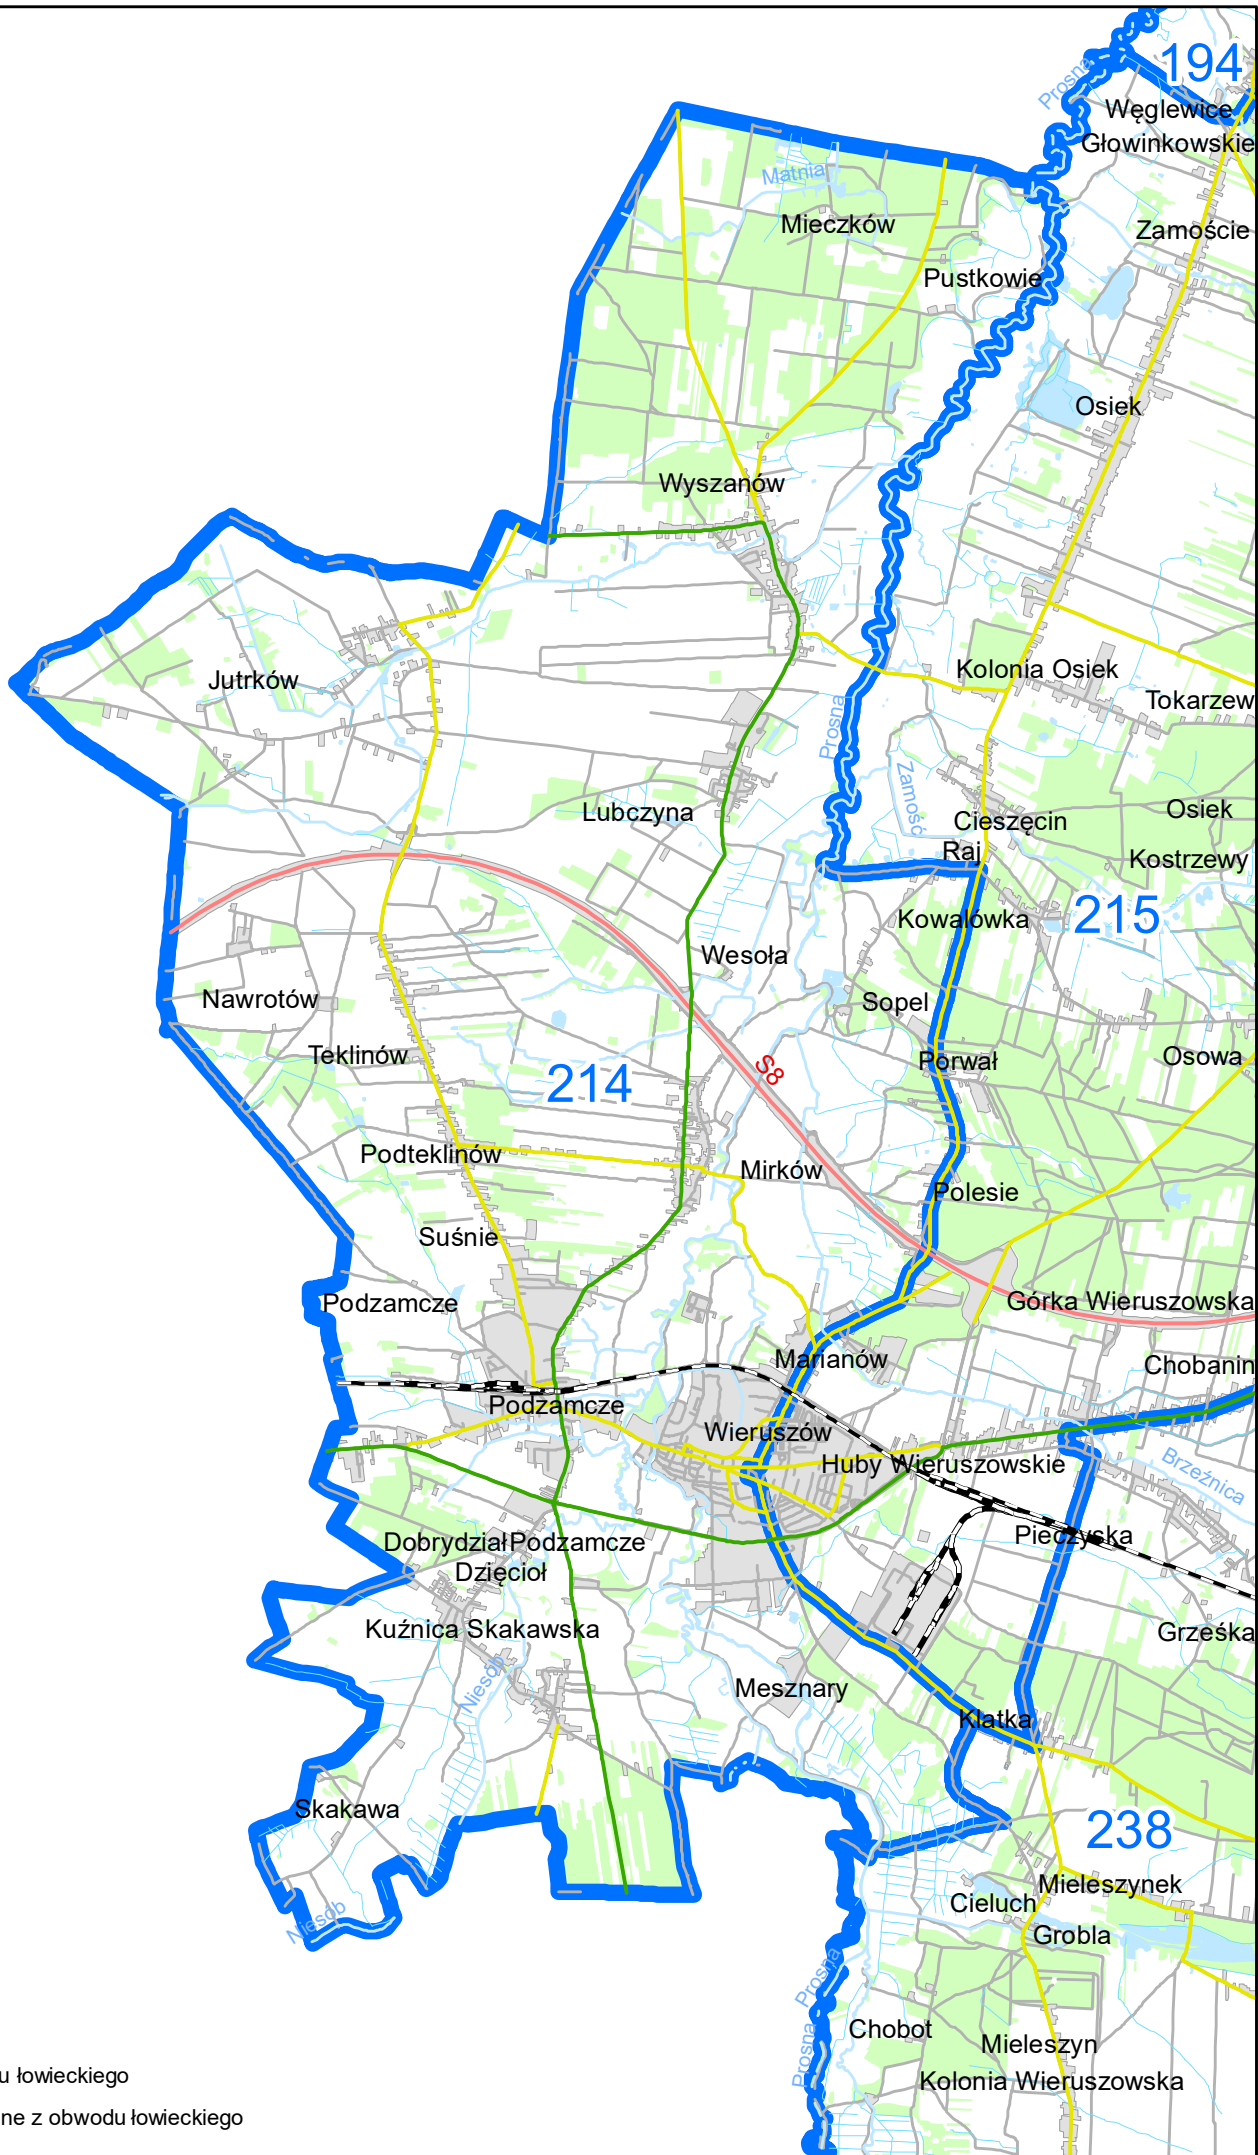

205 206 208 210

Sulejów Dobra Woda Strzelce Stoczki Radonia-Kolonia Radonia Sasy Jawor

Podkurnędz Taraska Jaksonek 208 Władysławów Wieckówka Swieciechów Mikułowice

Honoratów Wójcin A

1:50 000

Legenda

-  granica obwodu łowieckiego
-  tereny wyłączone z obwodu łowieckiego

1:50 000

- Legenda**
-  granica obwodu łowieckiego
 -  tereny wyłączone z obwodu łowieckiego

1:80 000

- Legenda**
-  granica obwodu łowieckiego
 -  tereny wyłączone z obwodu łowieckiego

1:60 000
Sługocice

Legenda

-  granica obwodu łowieckiego
-  tereny wyłączone z obwodu łowieckiego

1:60 000

Legenda

-  granica obwodu łowieckiego
-  tereny wyłączone z obwodu łowieckiego

1:50 000

Legenda

-  granica obwodu łowieckiego
-  tereny wyłączone z obwodu łowieckiego

1:60 000

Legenda

-  granica obwodu łowieckiego
-  tereny wyłączone z obwodu łowieckiego

1:50 000

Legenda

-  granica obwodu łowieckiego
-  tereny wyłączone z obwodu łowieckiego

1:60 000

Legenda