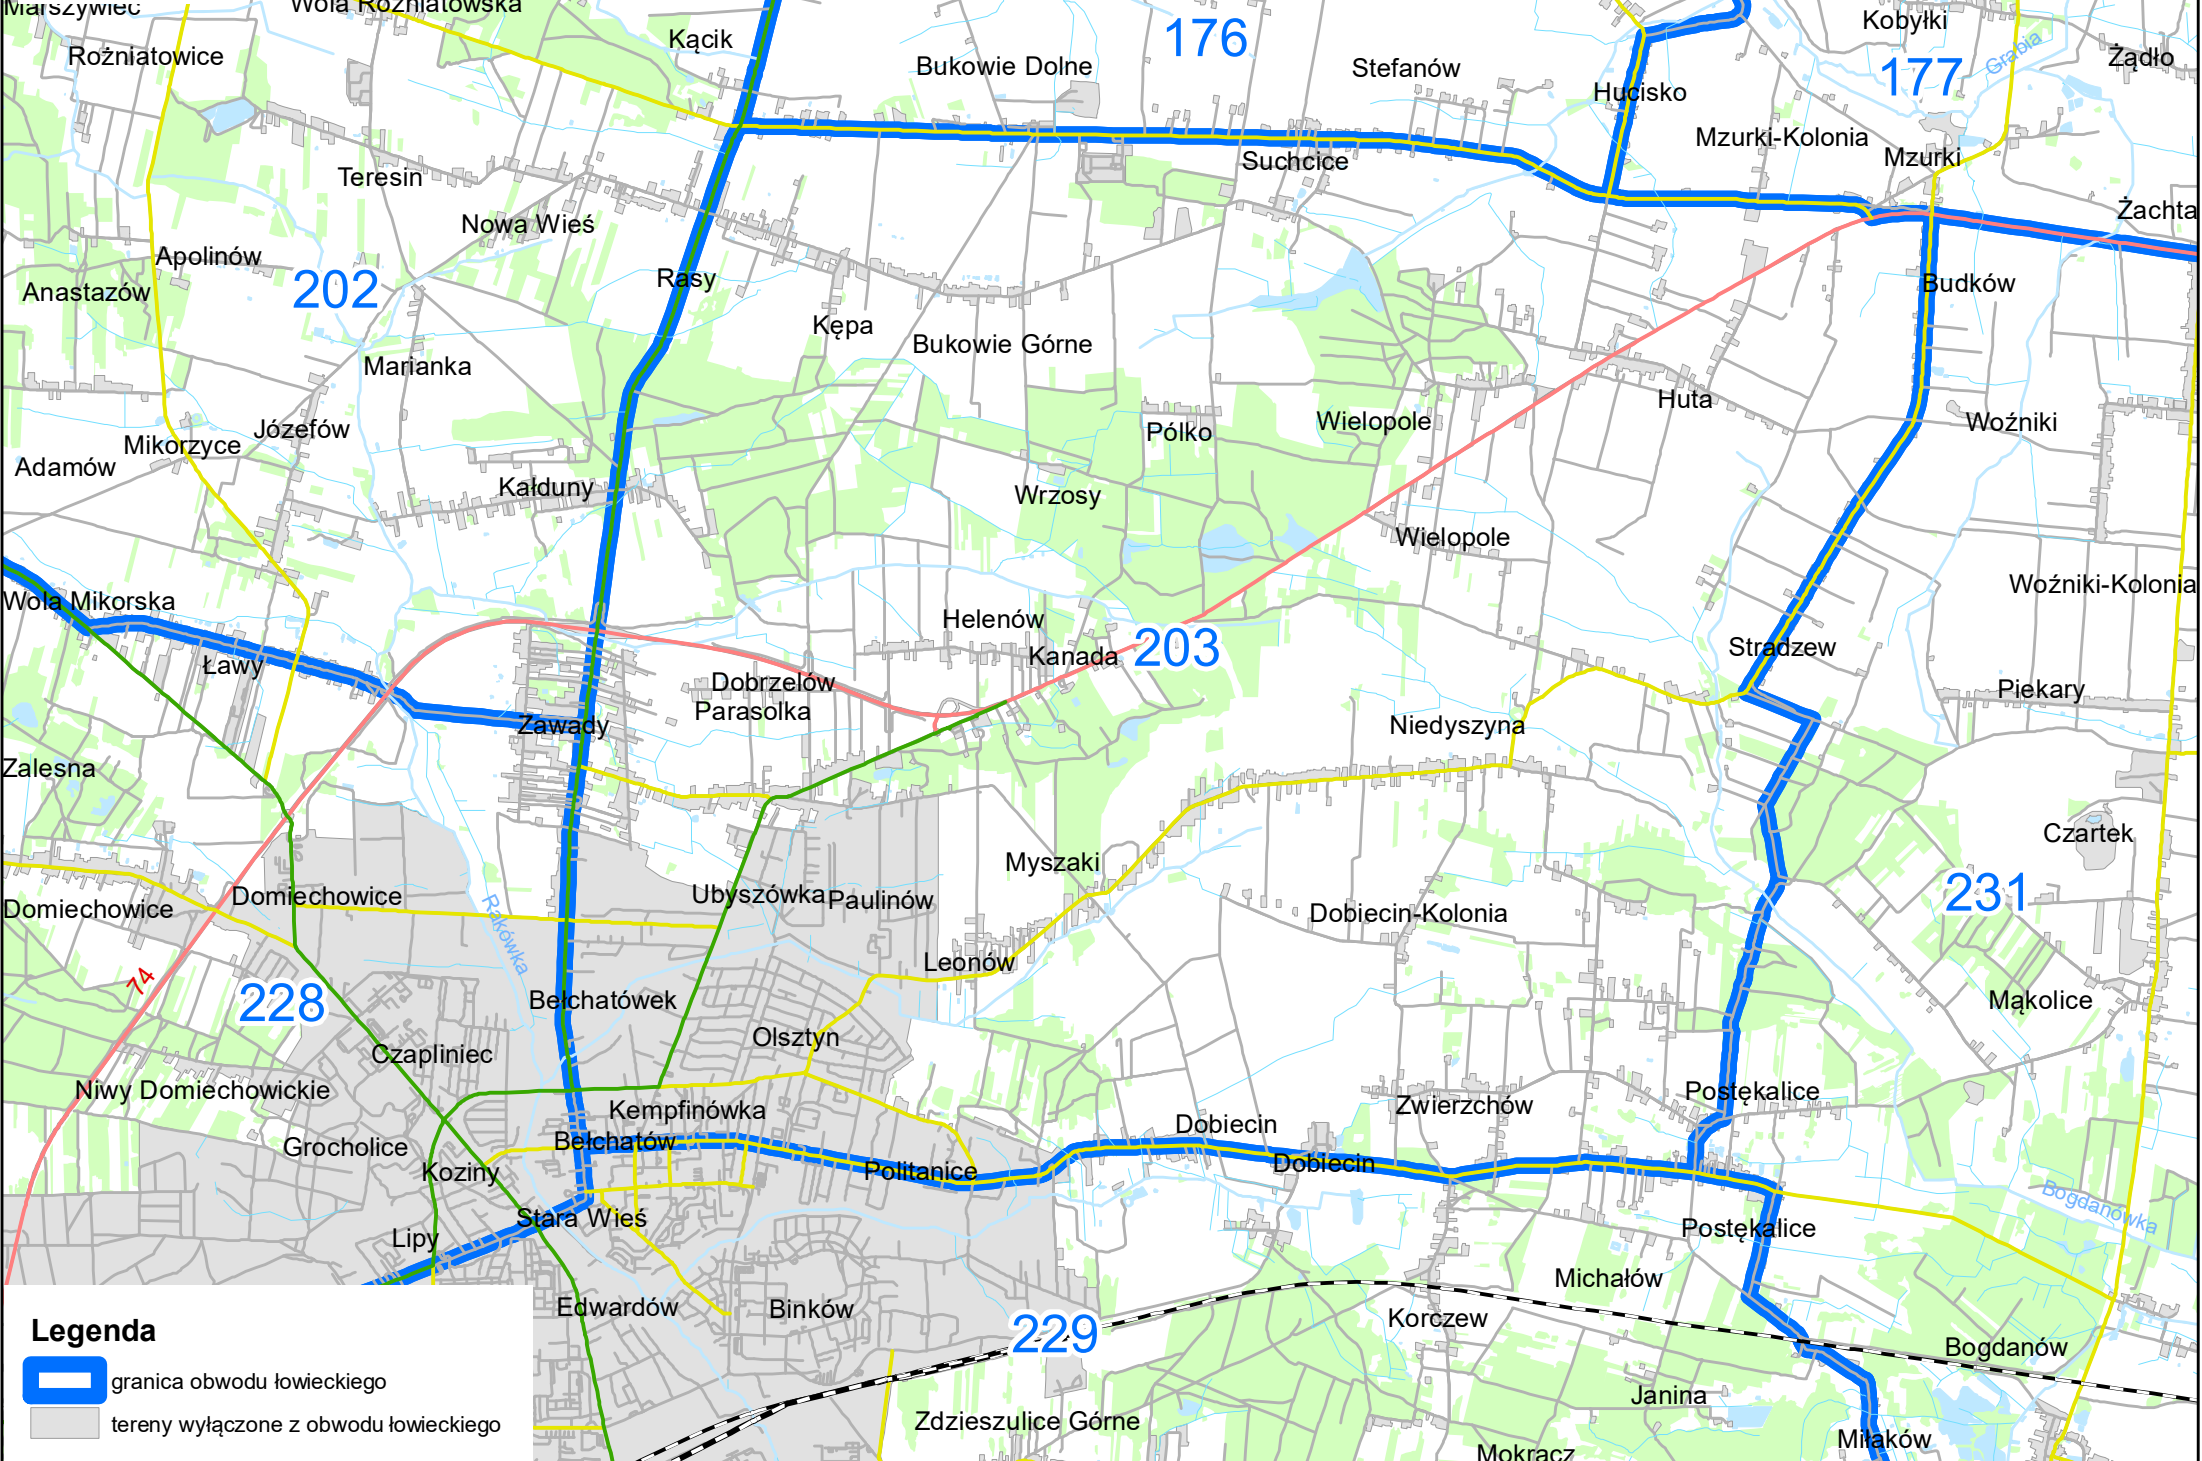

1:50 000

śc

Legenda

-  granica obwodu łowieckiego
-  tereny wyłączone z obwodu łowieckiego

171

172

201

200

174

224

226

Siedlce Stefanowice Korczyska Wygietłów Wygietłów Kurówek Rogowiec Kurów Pozdzeniece
Antoniówka Jawor 172 Zalesie Zalesie-Kolonia Łęki-Kolonia Stara Poczta Sobki
Rogóźno Patoki Józefów Widawski Przecznia Wołyń Łęki Krzesłów
Widawa Szczur Kriebaska Wypychów
Ruda-Pajak Ruda-Młynek Ruda Walewice Wincentów
Kolonia Zawady Chociw Łaski Dębowalec Borowiec Podlesie 174
Wrzosa Chrzastawa Racza Fraszka Sikawica Wola Pszczółcecka
Zawady Chociw Woźniarka Faustynów
Chociw-Kolonia Goryń Żabia Kolonia
Las Zawadzki Łazów Restarzew Środkowy Dubie Lubiec
Wincentów Klęcz Restarzew Poduchowny 224 Borowiaki Marcelów Edwardów
Lucjanów Restarzew Cmentarny Pęcówka Rudzisko Drzyzdówki Kuźnica Lubiecka
ów Kolonia Szczercowska Szczercowska Wieś Grudna Załuże 226 Magdalenów Osina

1:50 000

Legenda

-  granica obwodu łowieckiego
-  tereny wyłączone z obwodu łowieckiego

1:70 000

- Legenda**
-  granica obwodu łowieckiego
 -  tereny wyłączone z obwodu łowieckiego

1:60 000 177

Legenda

-  granica obwodu łowieckiego
-  tereny wyłączone z obwodu łowieckiego

1:60 000

Legenda

-  granica obwodu łowieckiego
-  tereny wyłączone z obwodu łowieckiego

1:60 000

- Legenda**
-  granica obwodu łowieckiego
 -  tereny wyłączone z obwodu łowieckiego

Polichno Żarnowica Duża Stary Lubiaszów Gólesze-Parcela Gólesze Duże Leonów Gajówka Adamów Smardzewice Tresta Twarda Mały Potok