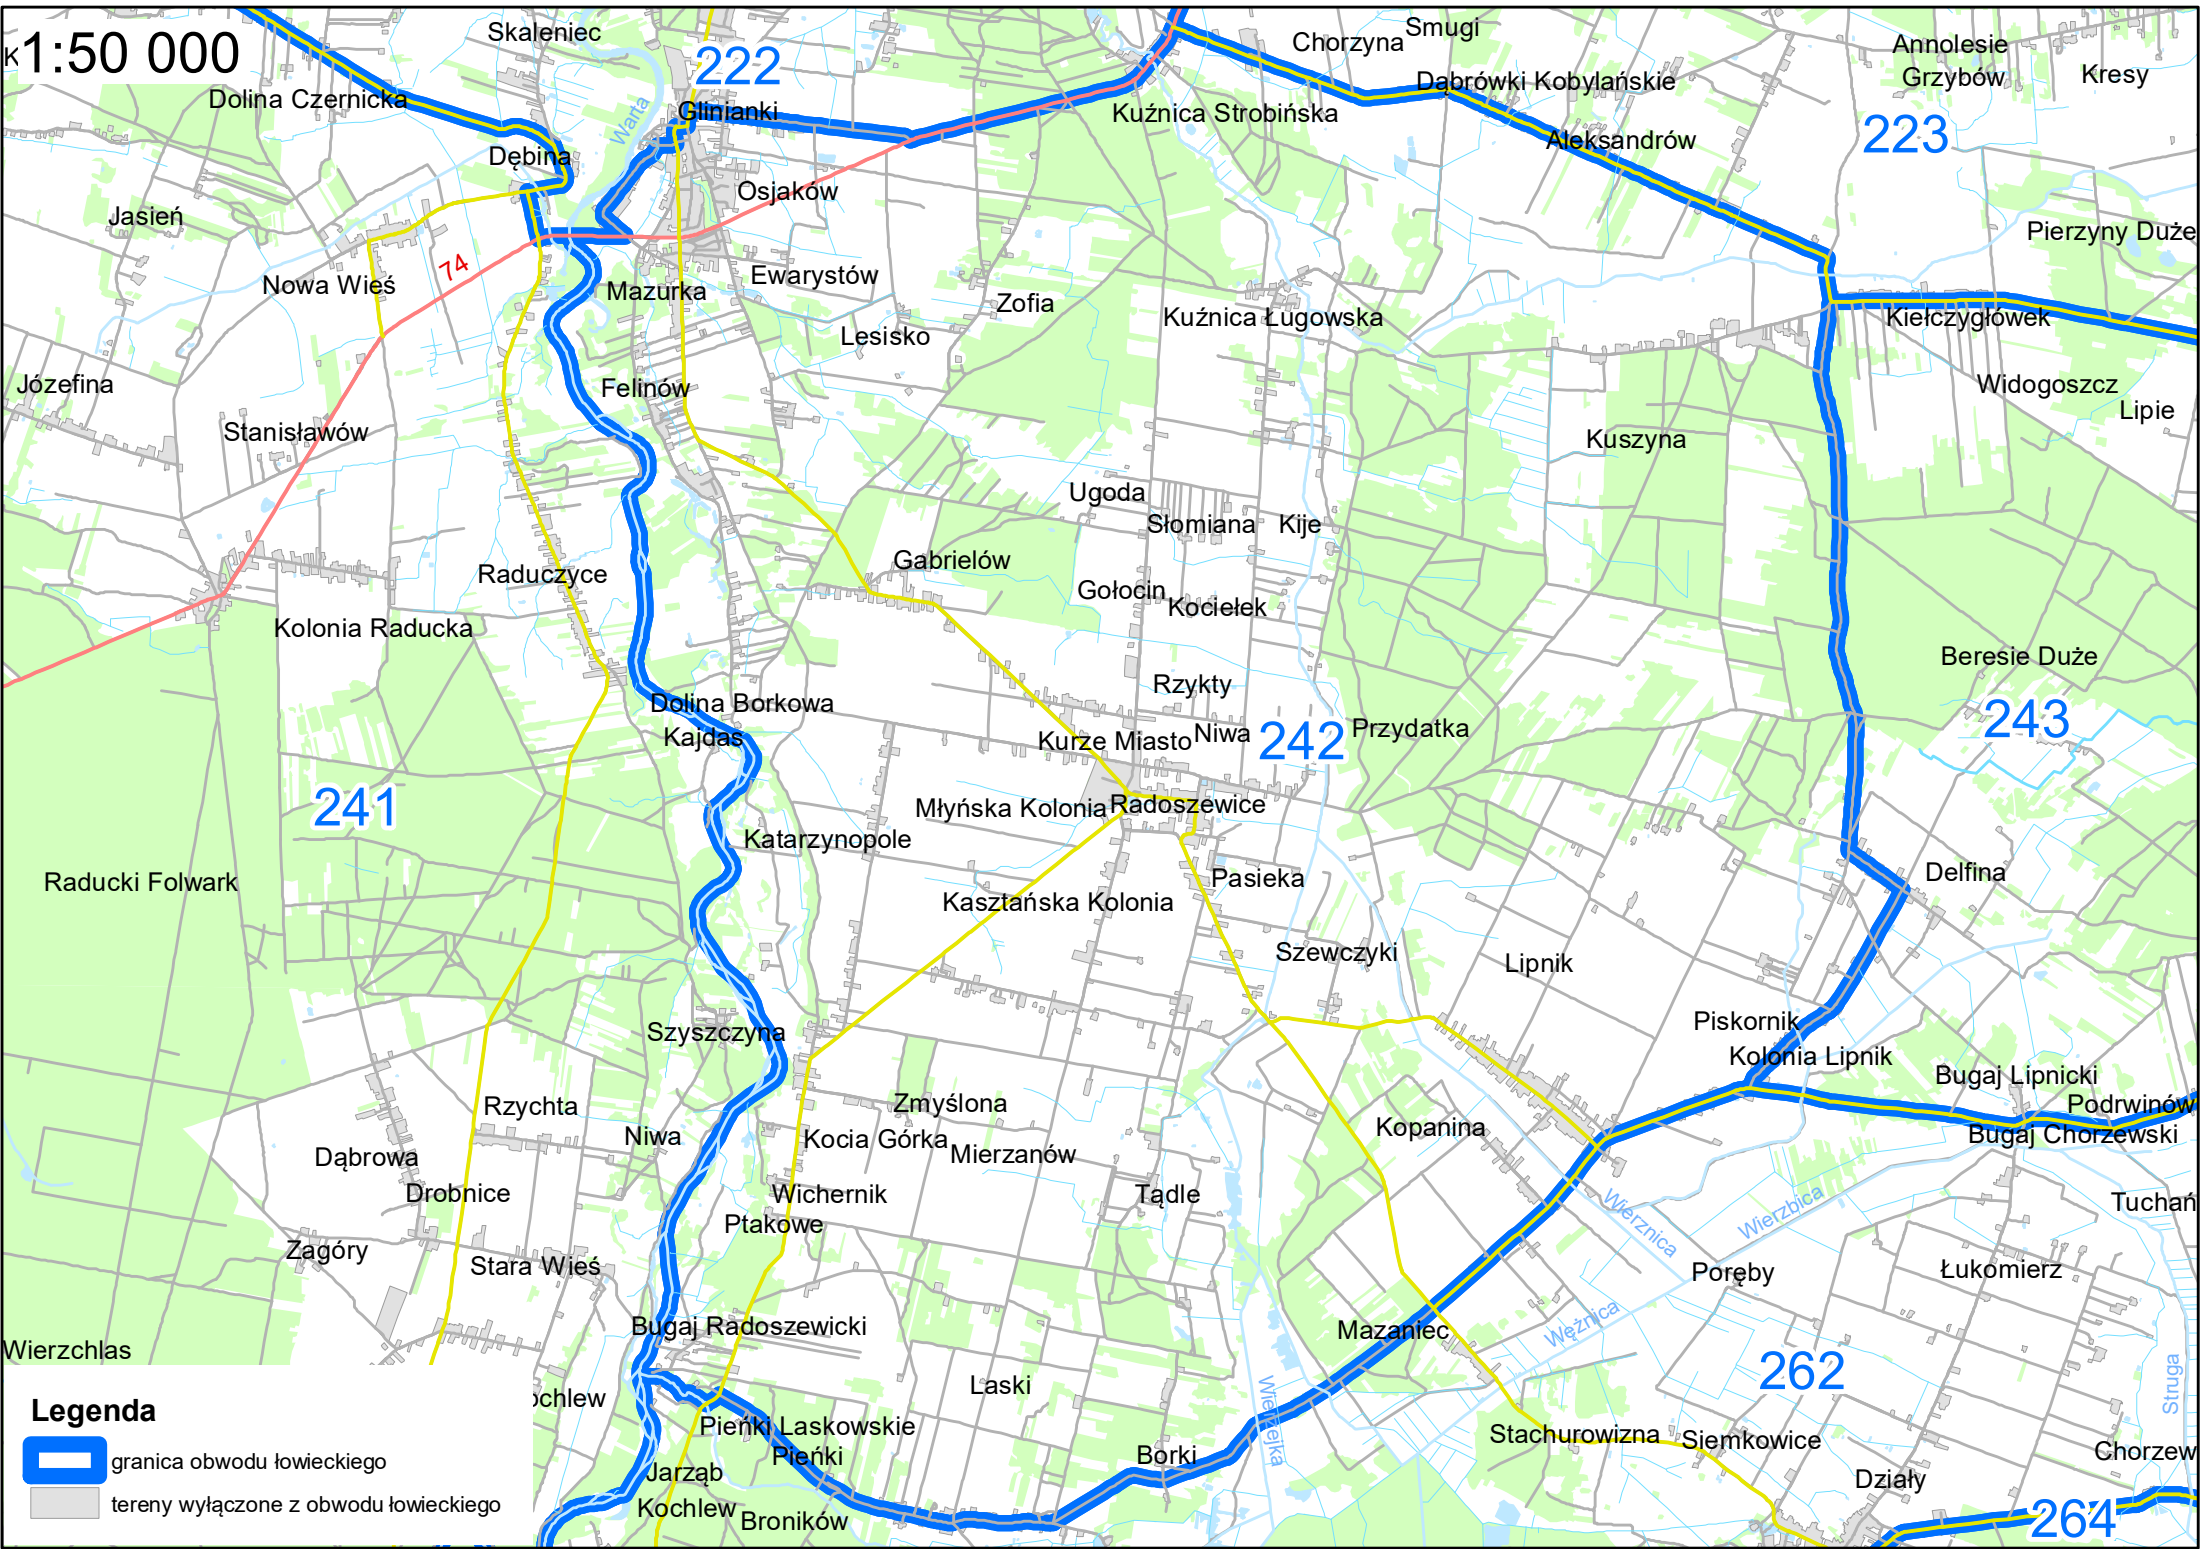

Legenda

-  granica obwodu łowieckiego
-  tereny wyłączone z obwodu łowieckiego

1:60 000

- Legenda**
- granica obwodu łowieckiego
 - tereny wyłączone z obwodu łowieckiego

c

1:50 000

- Legenda**
-  granica obwodu łowieckiego
 -  tereny wyłączone z obwodu łowieckiego

1:50 000

- Legenda**
-  granica obwodu łowieckiego
 -  tereny wyłączone z obwodu łowieckiego

1:60 000

Legenda

-  granica obwodu łowickiego
-  tereny wyłączone z obwodu łowickiego

1:50 000

Legenda

-  granica obwodu łowieckiego
-  tereny wyłączone z obwodu łowieckiego

Skaleniec, Chorzyna, Smugi, Annolesie, Grzybów, Kresy, 223, Dolina Czernicka, Glinianki, Kuźnica Strobińska, Dąbrówki Kobylańskie, Aleksandrów, Pierzyny Duże, Dębina, Osjaków, Nowa Wieś, 7A, Mazurka, Ewarystów, Lesisko, Zofia, Kuźnica Ługowska, Kielczyglówek, Jasioń, Stanisławów, Felinów, Ugoda, Siomiana, Kije, Widogoszcz, Lipie, Józefina, Stanisławów, Raduczyce, Gabrielów, Gołocin, Kocielek, Kuszyna, Kolonia Raducka, Dolina Borkowa, Kajdas, Rzykty, Kurze Miasto, Niwa, 242, Przydatka, Beresie Duże, 243, Raducki Folwark, Katarzynopole, Młyńska Kolonia, Radoszewice, Pasieka, Szewczyki, Lipnik, Delfina, Szyszczyna, Zmysłona, Kocia Górka, Mierzanów, Kopanina, Piskornik, Kolonia Lipnik, Bugaj Lipnicki, Podwinów, Dąbrowa, Rzychta, Niwa, Wichernik, Ptakowe, Tądle, Mazaniec, Bugaj Radoszewicki, Laski, Borki, Stachurowizna, Sienkowice, Bugaj Chorzewski, Tuchań, Zagóry, Stara Wieś, Kochlew, Broników, Jarzab, Pięńki Laskowskie, Pięńki, Laski, Wierzchnas, Wierzbica, Wierznica, Wężnica, Poręby, Łukomierz, Działy, Chorzew