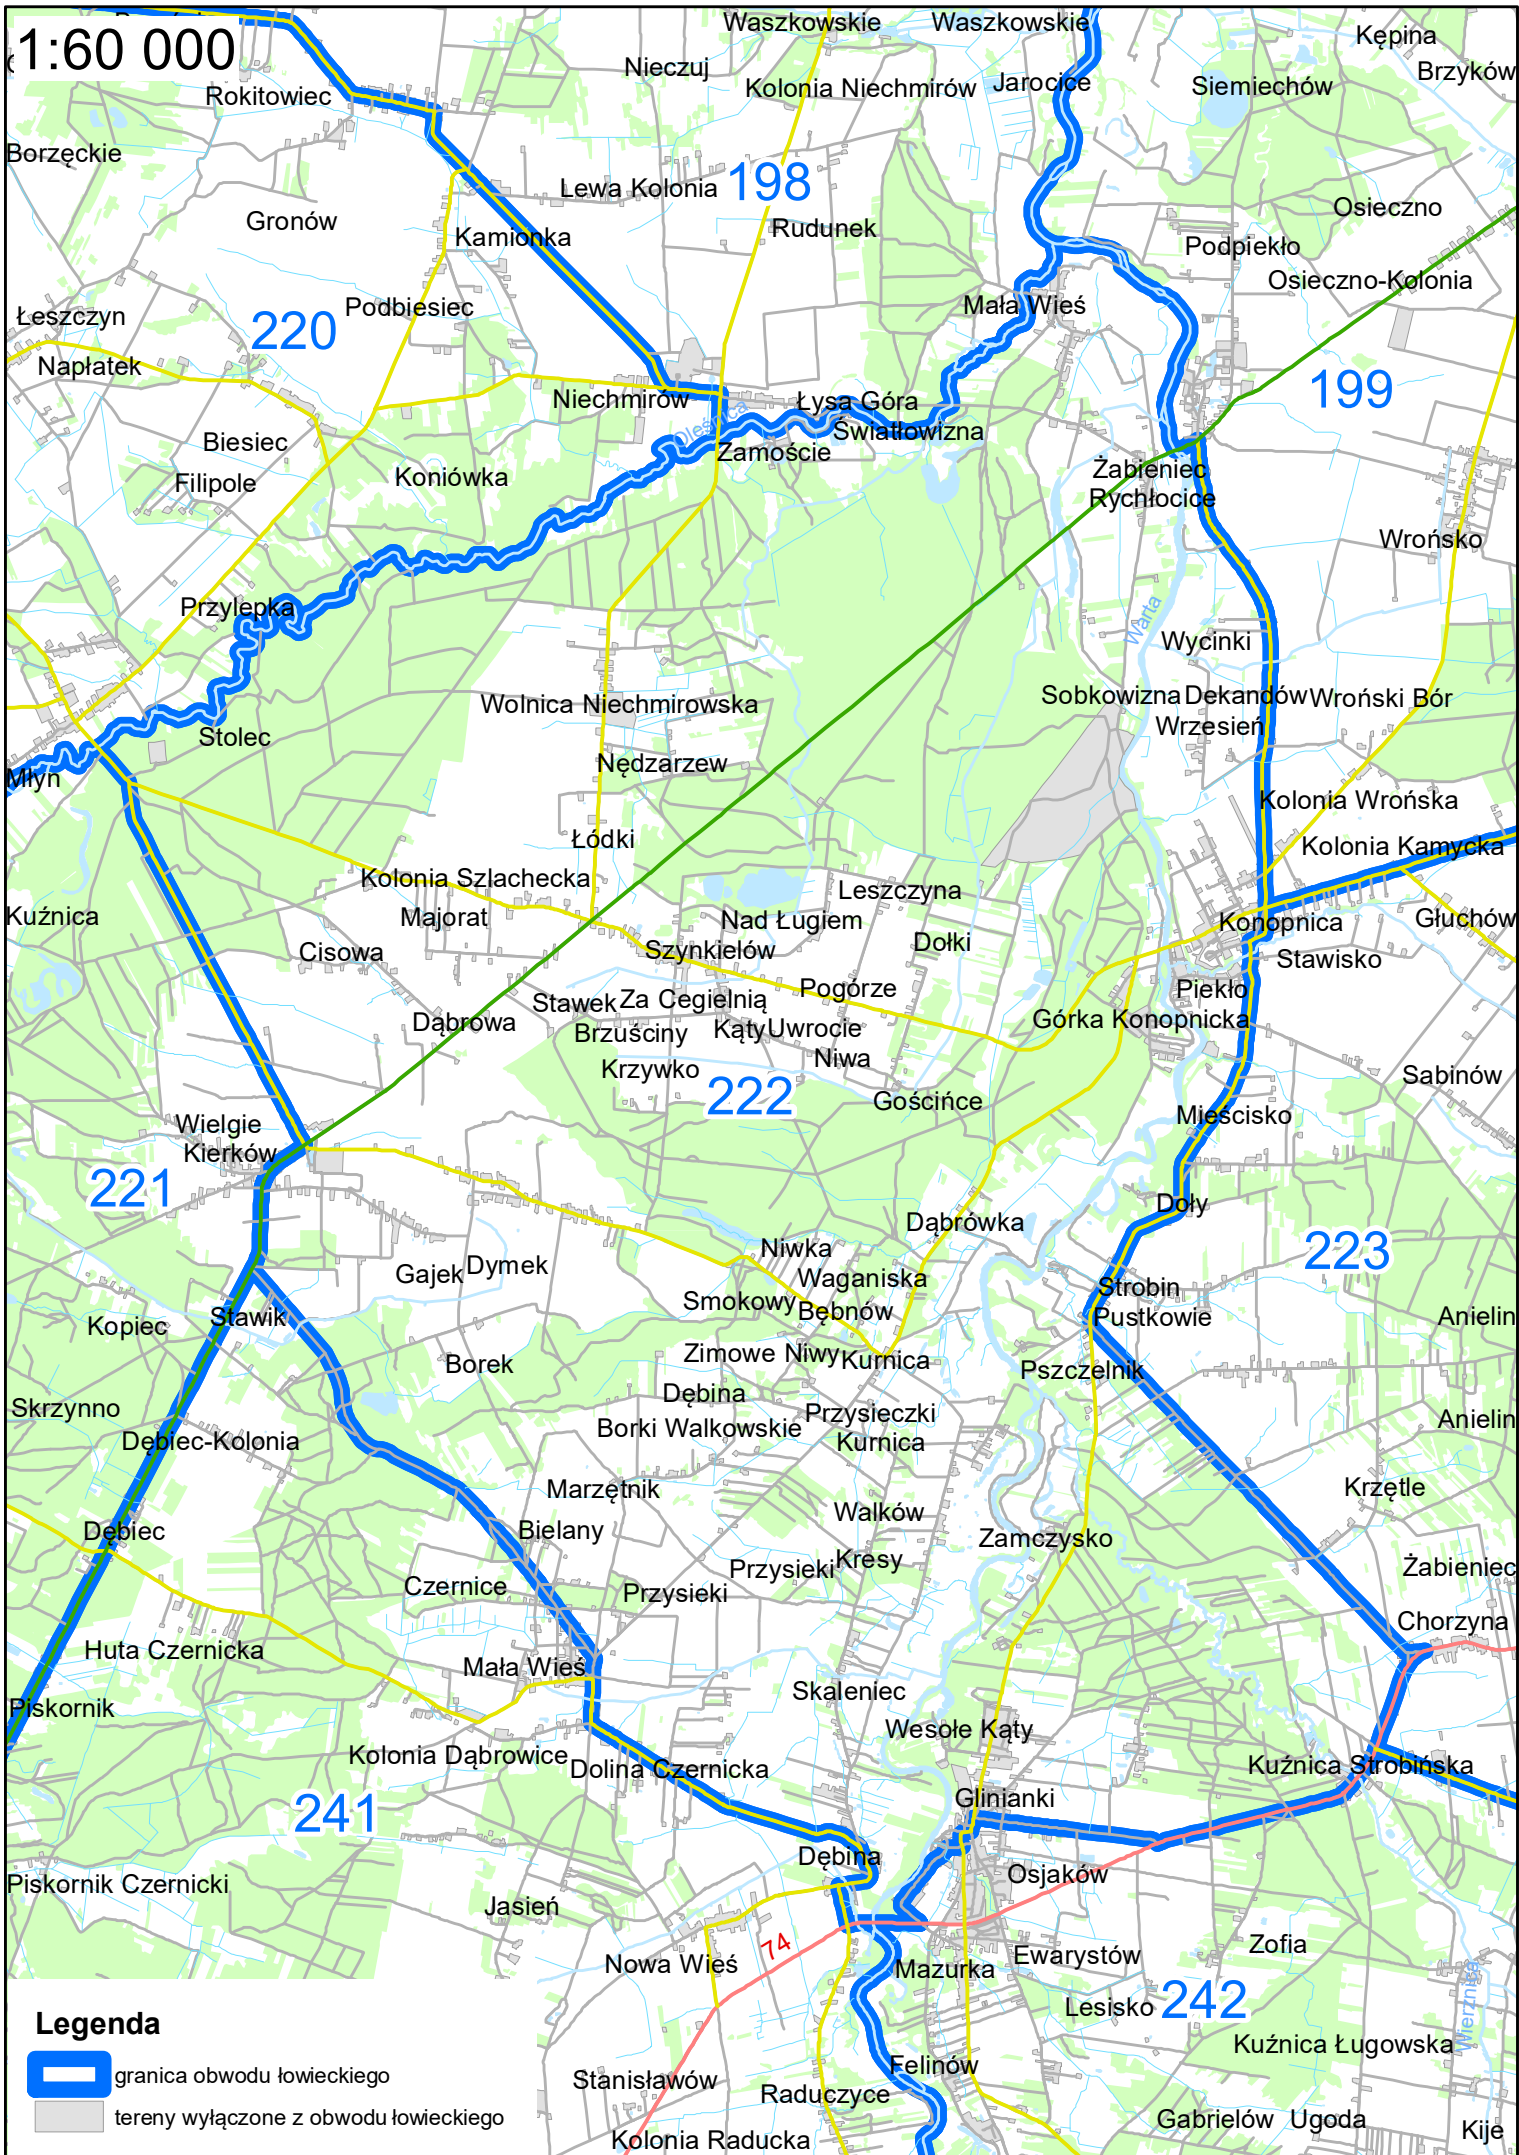

-  granica obwodu łowieckiego
-  tereny wyłączone z obwodu łowieckiego

1:60 000

Legenda

-  granica obwodu łowieckiego
-  tereny wyłączone z obwodu łowieckiego

1:80 000

Legenda

-  granica obwodu łowieckiego
-  tereny wyłączone z obwodu łowieckiego

1:50 000

Legenda

-  granica obwodu łowieckiego
-  tereny wyłączone z obwodu łowieckiego

wiek-Parcela

1:60 000

10w

Legenda

granica obwodu 10wieckiego

tereny wyłączone z obwodu 10wieckiego

1:60 000

Legenda

- granica obwodu łowieckiego
- tereny wyłączone z obwodu łowieckiego

1:70 000

Legenda

-  granica obwodu łowieckiego
-  tereny wyłączone z obwodu łowieckiego