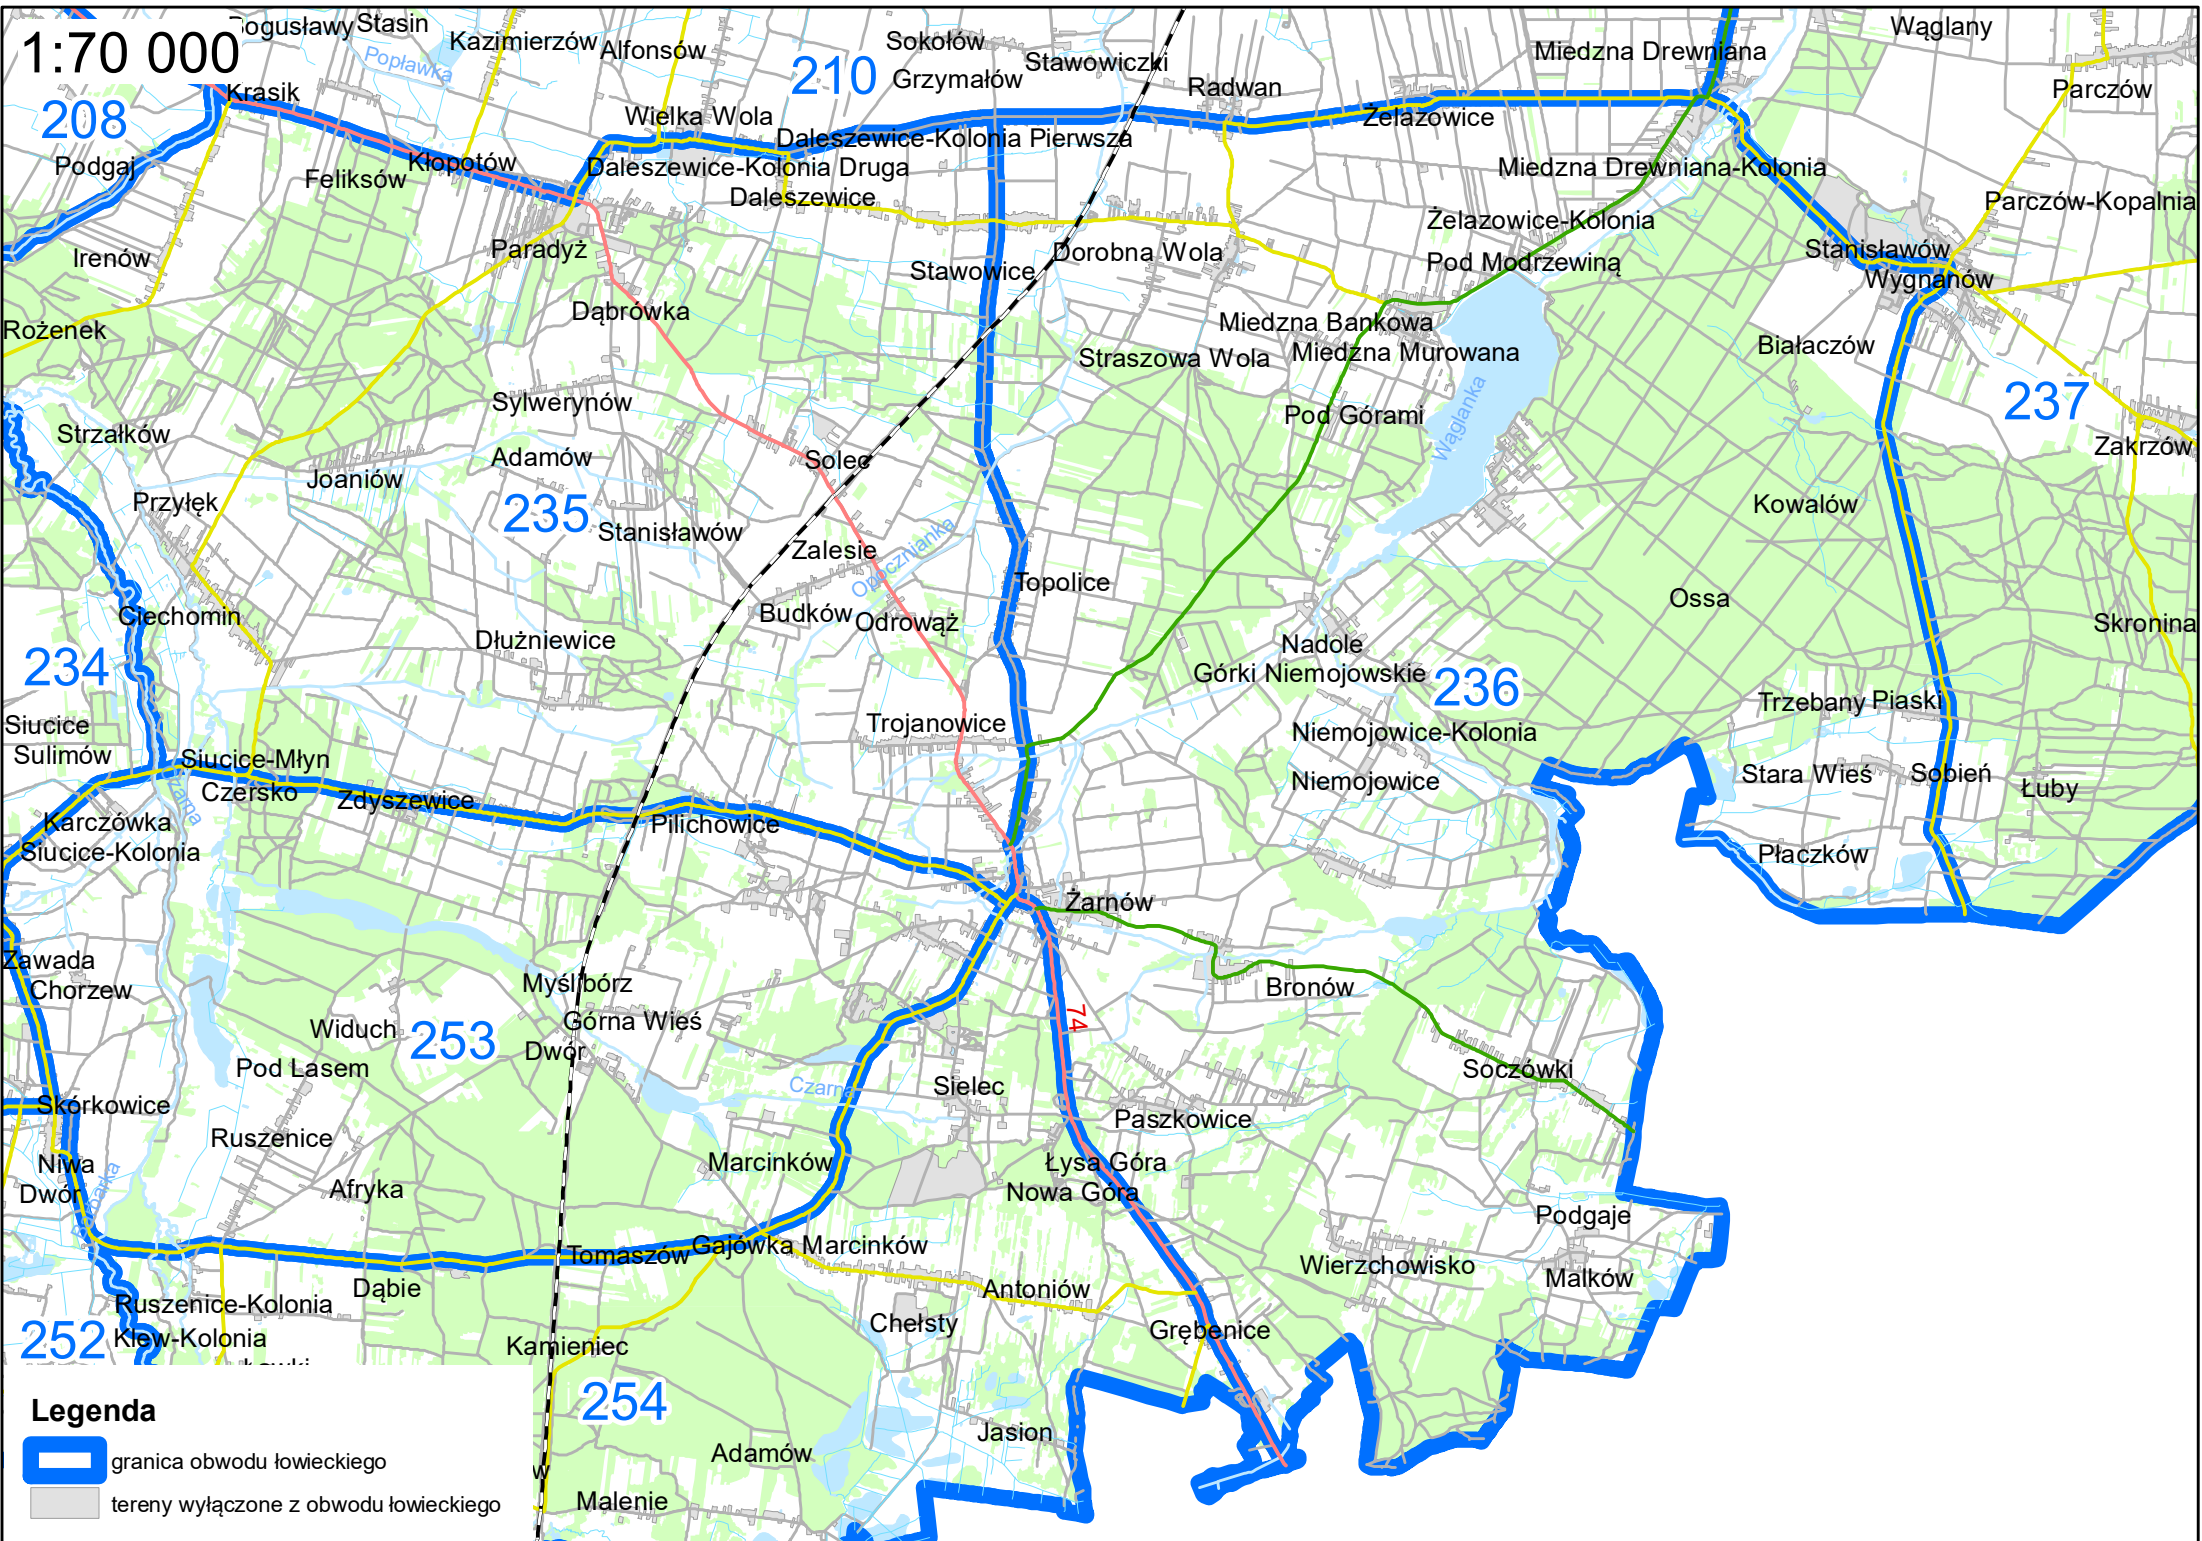

Legenda

-  granica obwodu łowieckiego
-  tereny wyłączone z obwodu łowieckiego

1:70 000

Legenda

-  granica obwodu łowieckiego
-  tereny wyłączone z obwodu łowieckiego

1:50 000

Legenda

-  granica obwodu łowieckiego
-  tereny wyłączone z obwodu łowieckiego

206

208

210

234

235

252

253

74

1:50 000

Legenda

-  granica obwodu łowieckiego
-  tereny wyłączone z obwodu łowieckiego

1:70 000

Legenda

-  granica obwodu łowieckiego
-  tereny wyłączone z obwodu łowieckiego

1:60 000

Zachorzów-Kolonia