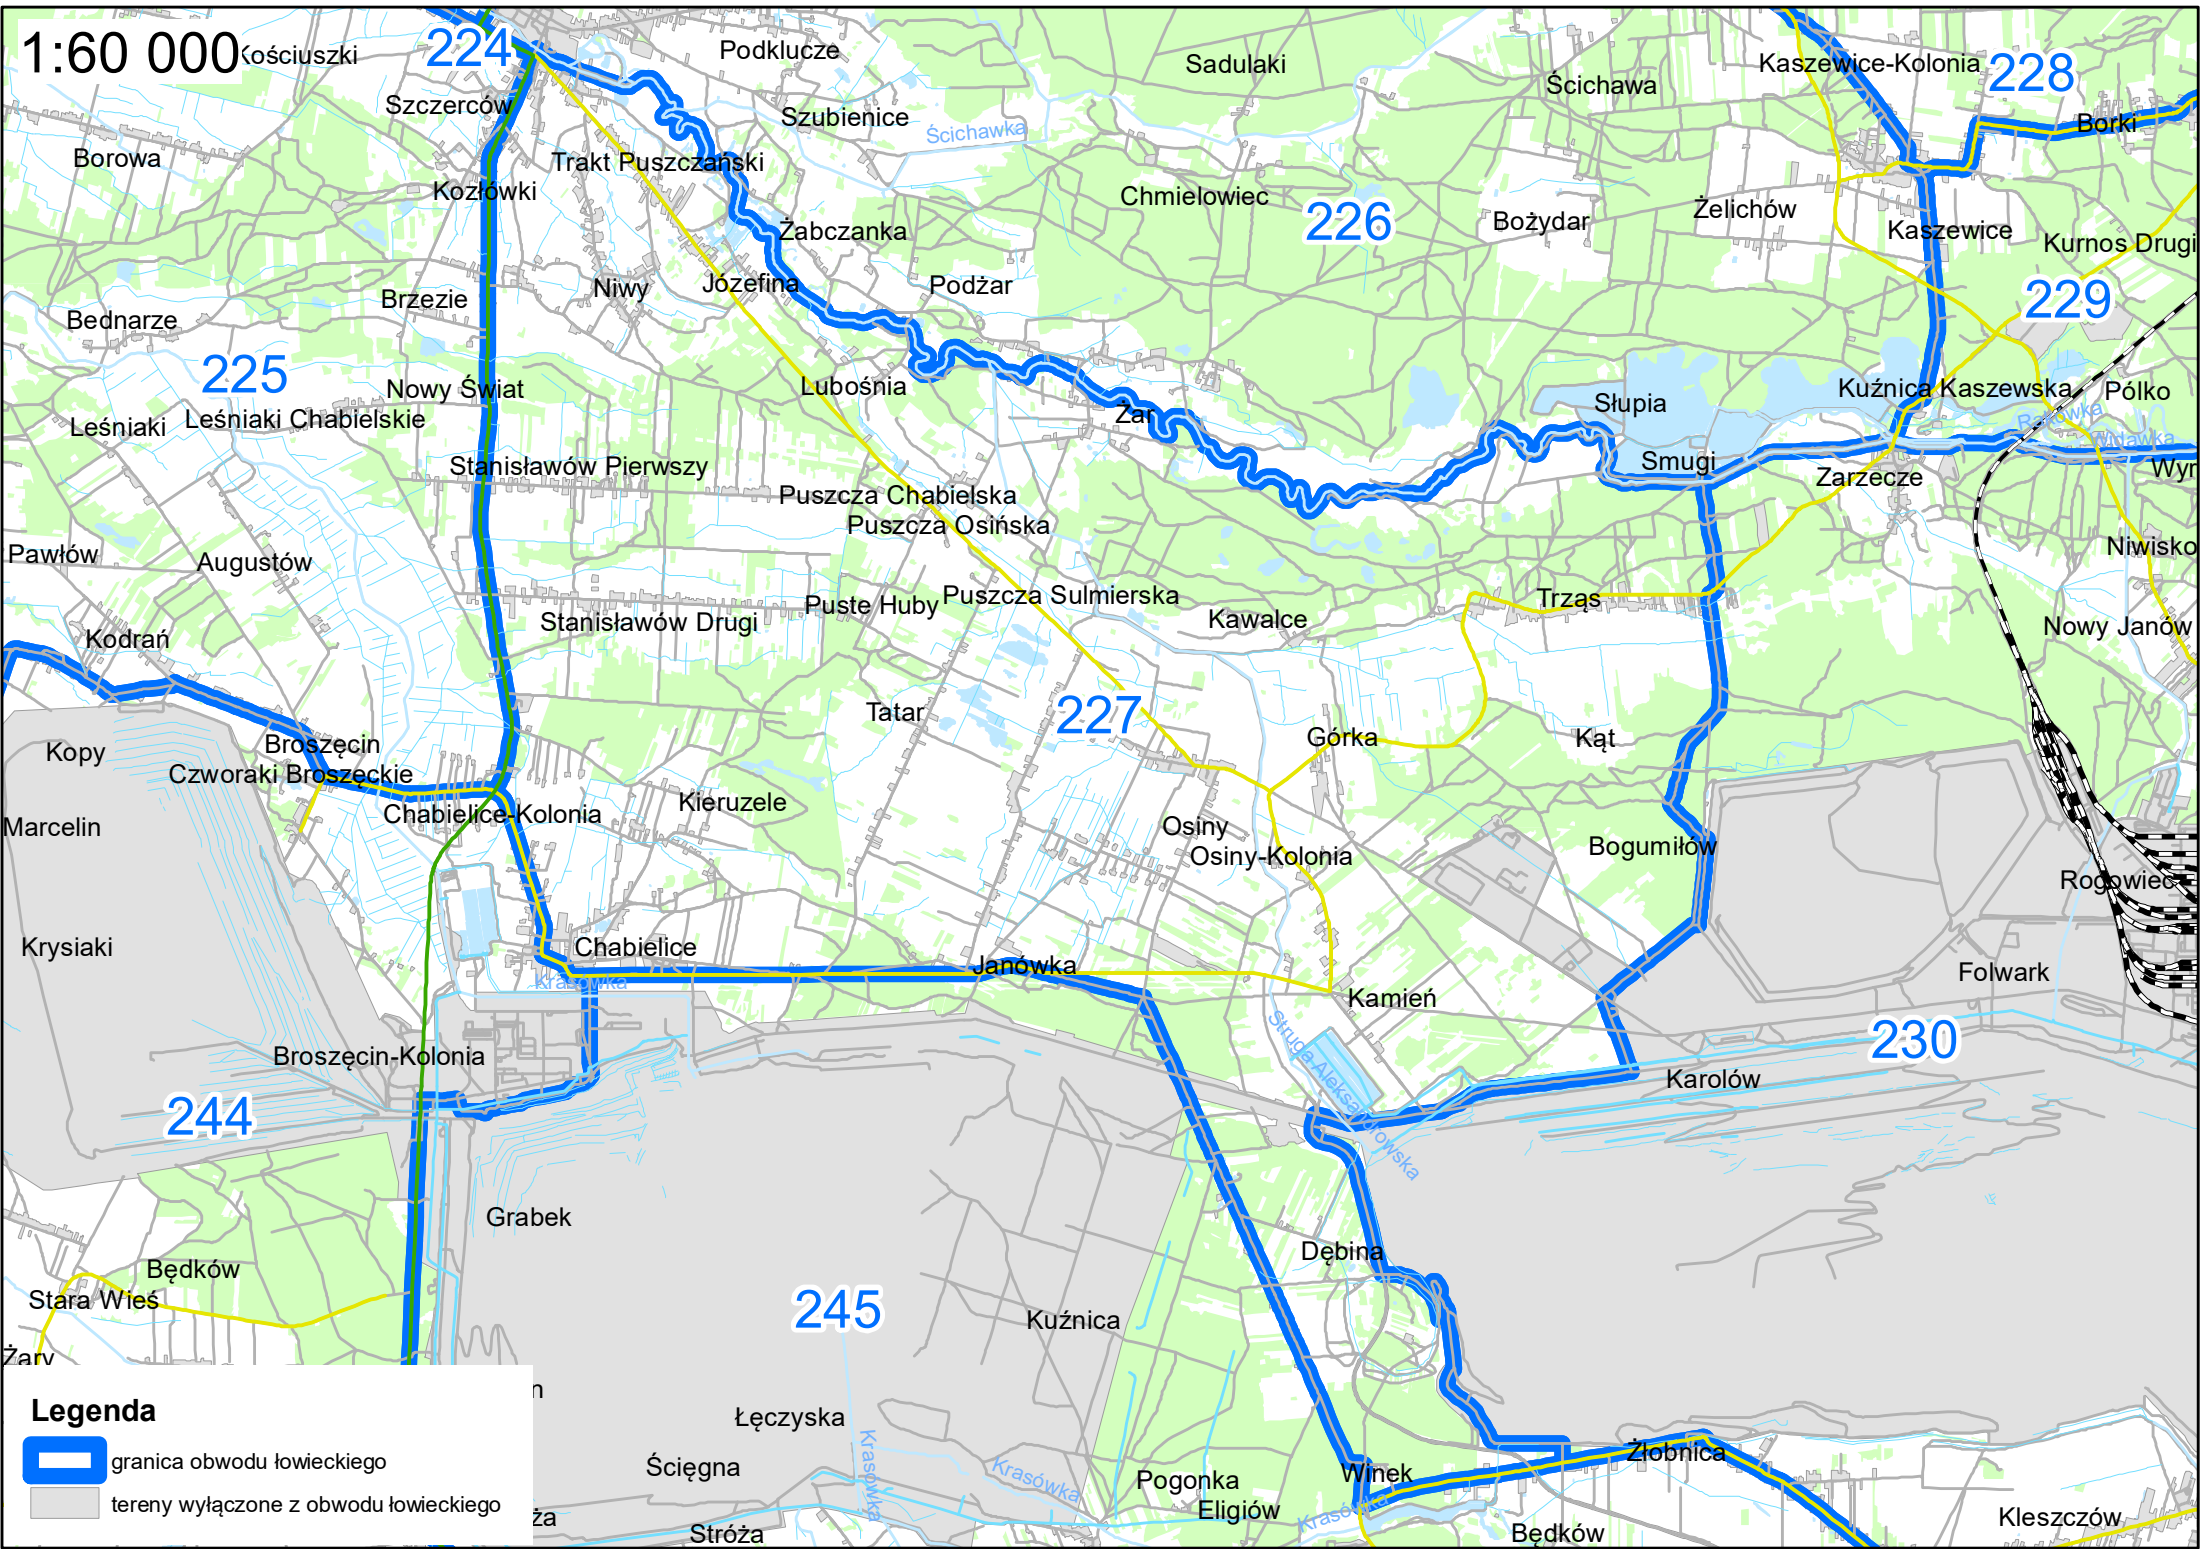

tereny wyłączone z obwodu 10wieckiego

1:60 000

Legenda

- granica obwodu łowieckiego
- tereny wyłączone z obwodu łowieckiego

1:70 000

Legenda

-  granica obwodu łowieckiego
-  tereny wyłączone z obwodu łowieckiego

1:50 000

Legenda

-  granica obwodu łowieckiego
-  tereny wyłączone z obwodu łowieckiego

1:50 000

Legenda

-  granica obwodu łowieckiego
-  tereny wyłączone z obwodu łowieckiego

1:50 000

Legenda

-  granica obwodu łowieckiego
-  tereny wyłączone z obwodu łowieckiego

1:60 000

Legenda

-  granica obwodu łowieckiego
-  tereny wyłączone z obwodu łowieckiego

1:50 000

- Legenda**
-  granica obwodu łowieckiego
 -  tereny wyłączone z obwodu łowieckiego