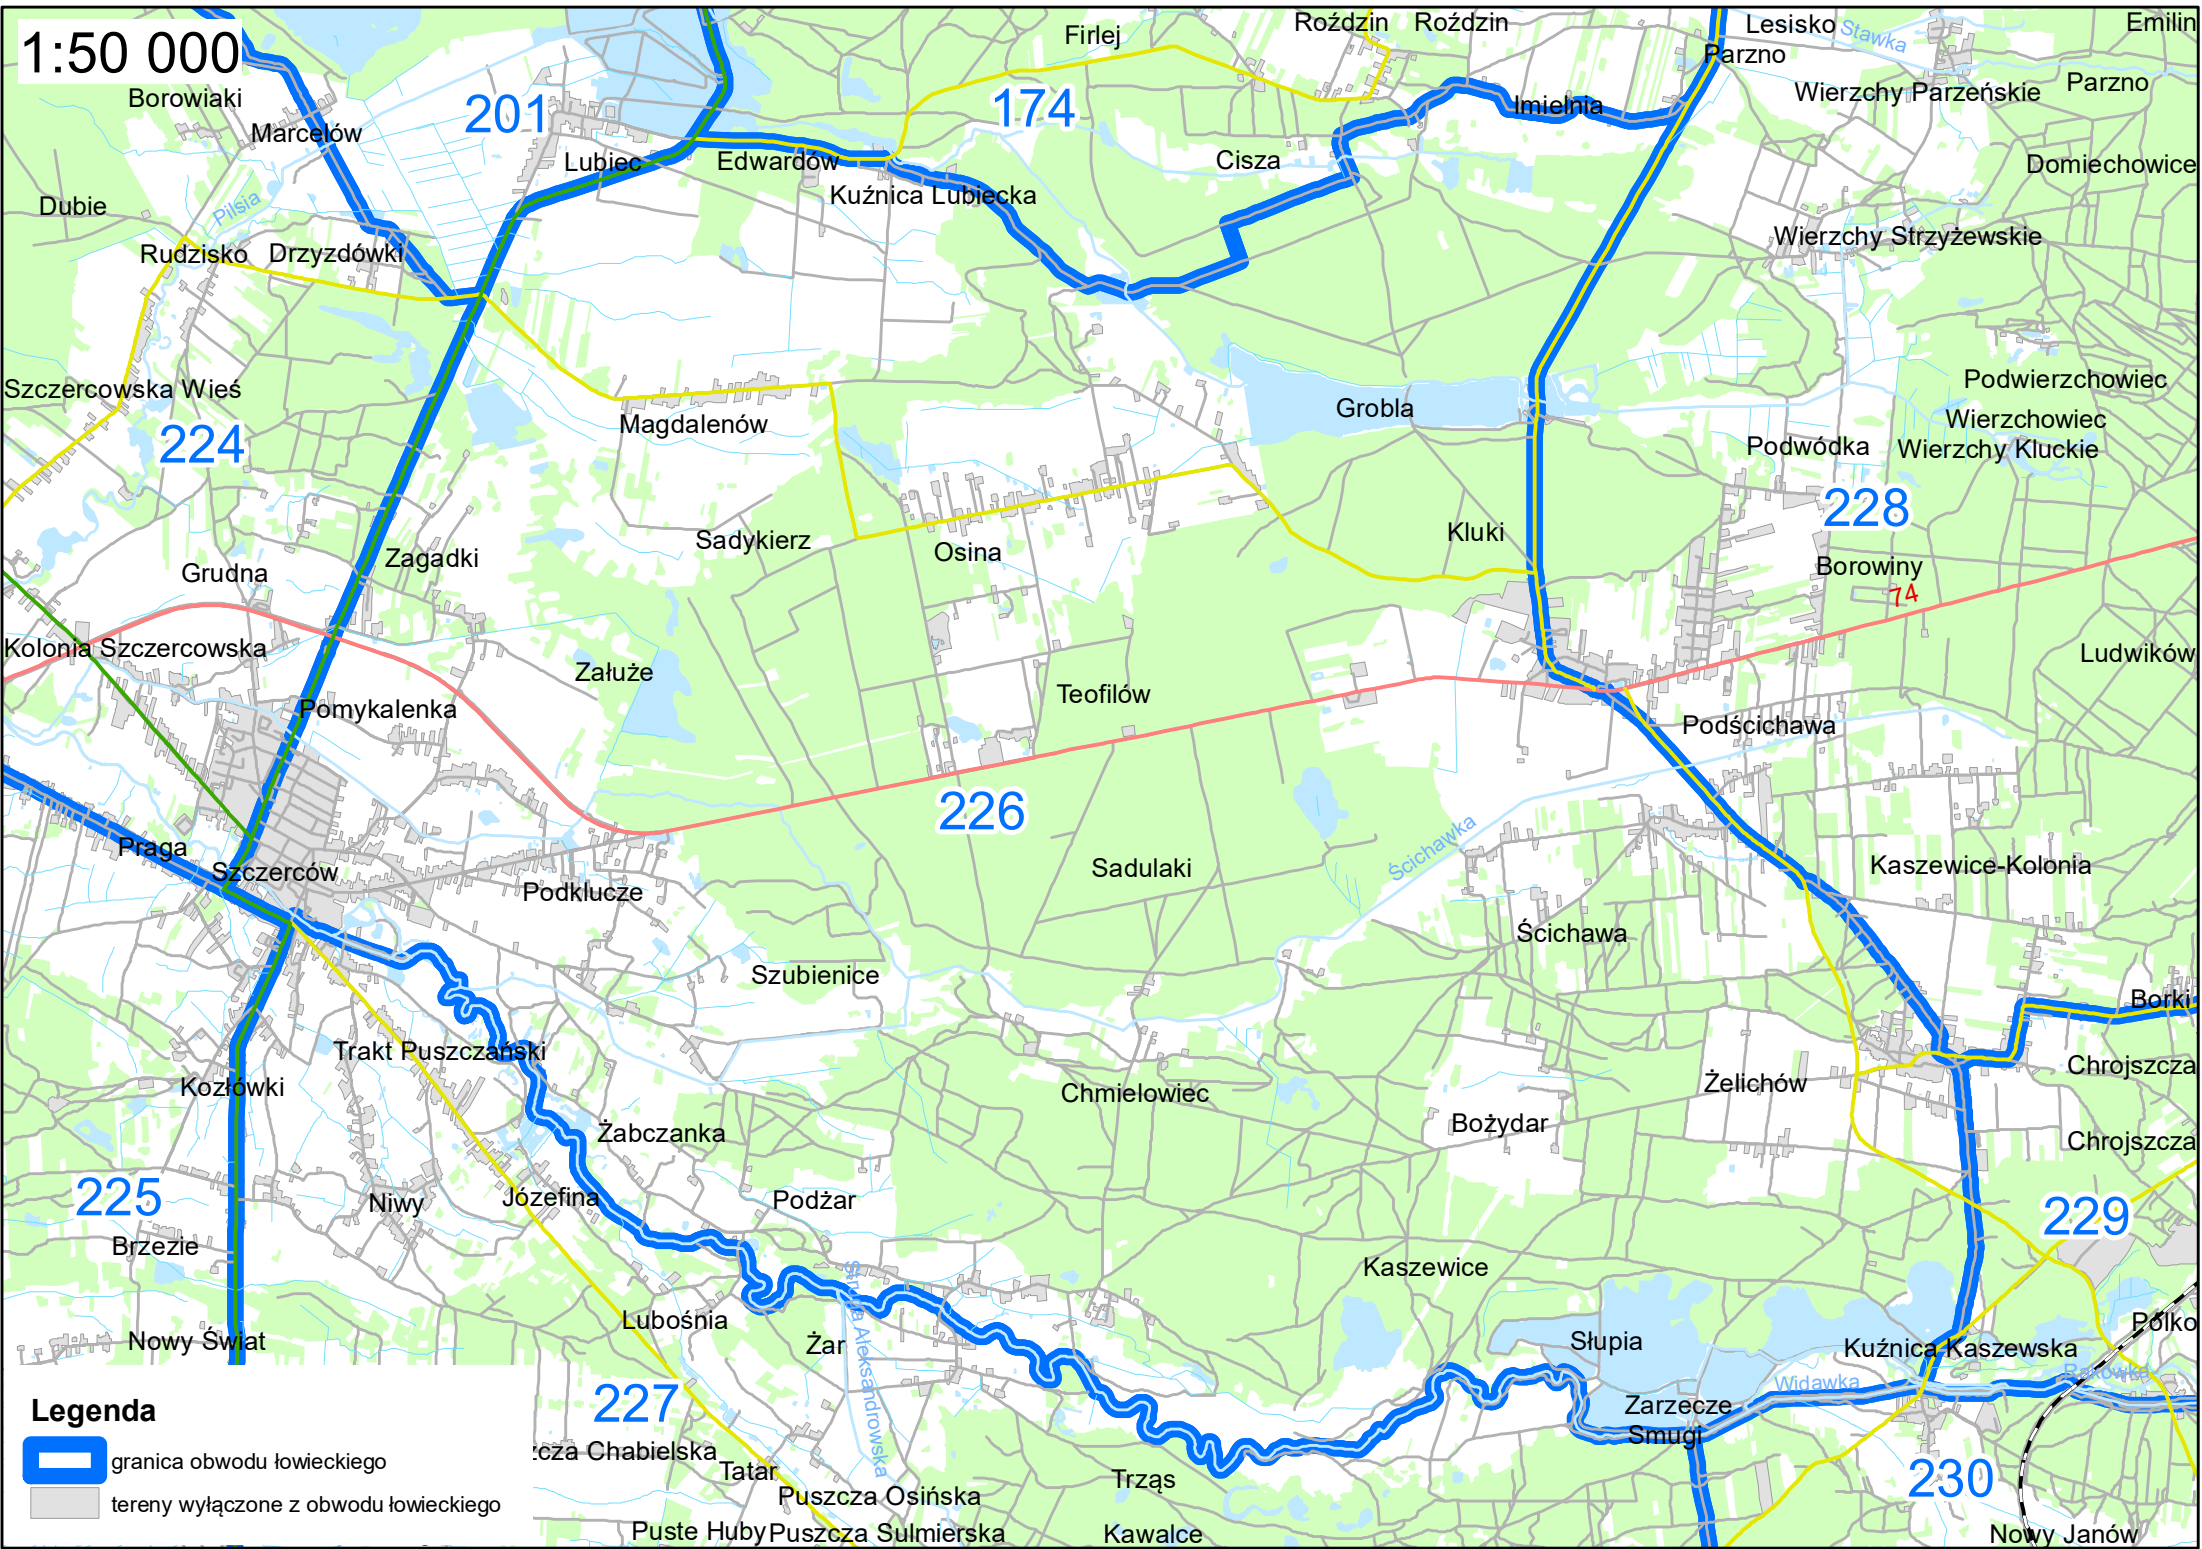

tereny wyłączone z obwodu 10wieckiego

1:60 000

Legenda

- granica obwodu łowieckiego
- tereny wyłączone z obwodu łowieckiego

1:70 000

Legenda

-  granica obwodu łowieckiego
-  tereny wyłączone z obwodu łowieckiego

1:50 000

Legenda

-  granica obwodu łowieckiego
-  tereny wyłączone z obwodu łowieckiego

1:50 000

Legenda

-  granica obwodu łowieckiego
-  tereny wyłączone z obwodu łowieckiego

1:50 000

Legenda

-  granica obwodu łowieckiego
-  tereny wyłączone z obwodu łowieckiego

1:60 000

Legenda

-  granica obwodu łowieckiego
-  tereny wyłączone z obwodu łowieckiego

1:50 000

- Legenda**
-  granica obwodu łowieckiego
 -  tereny wyłączone z obwodu łowieckiego