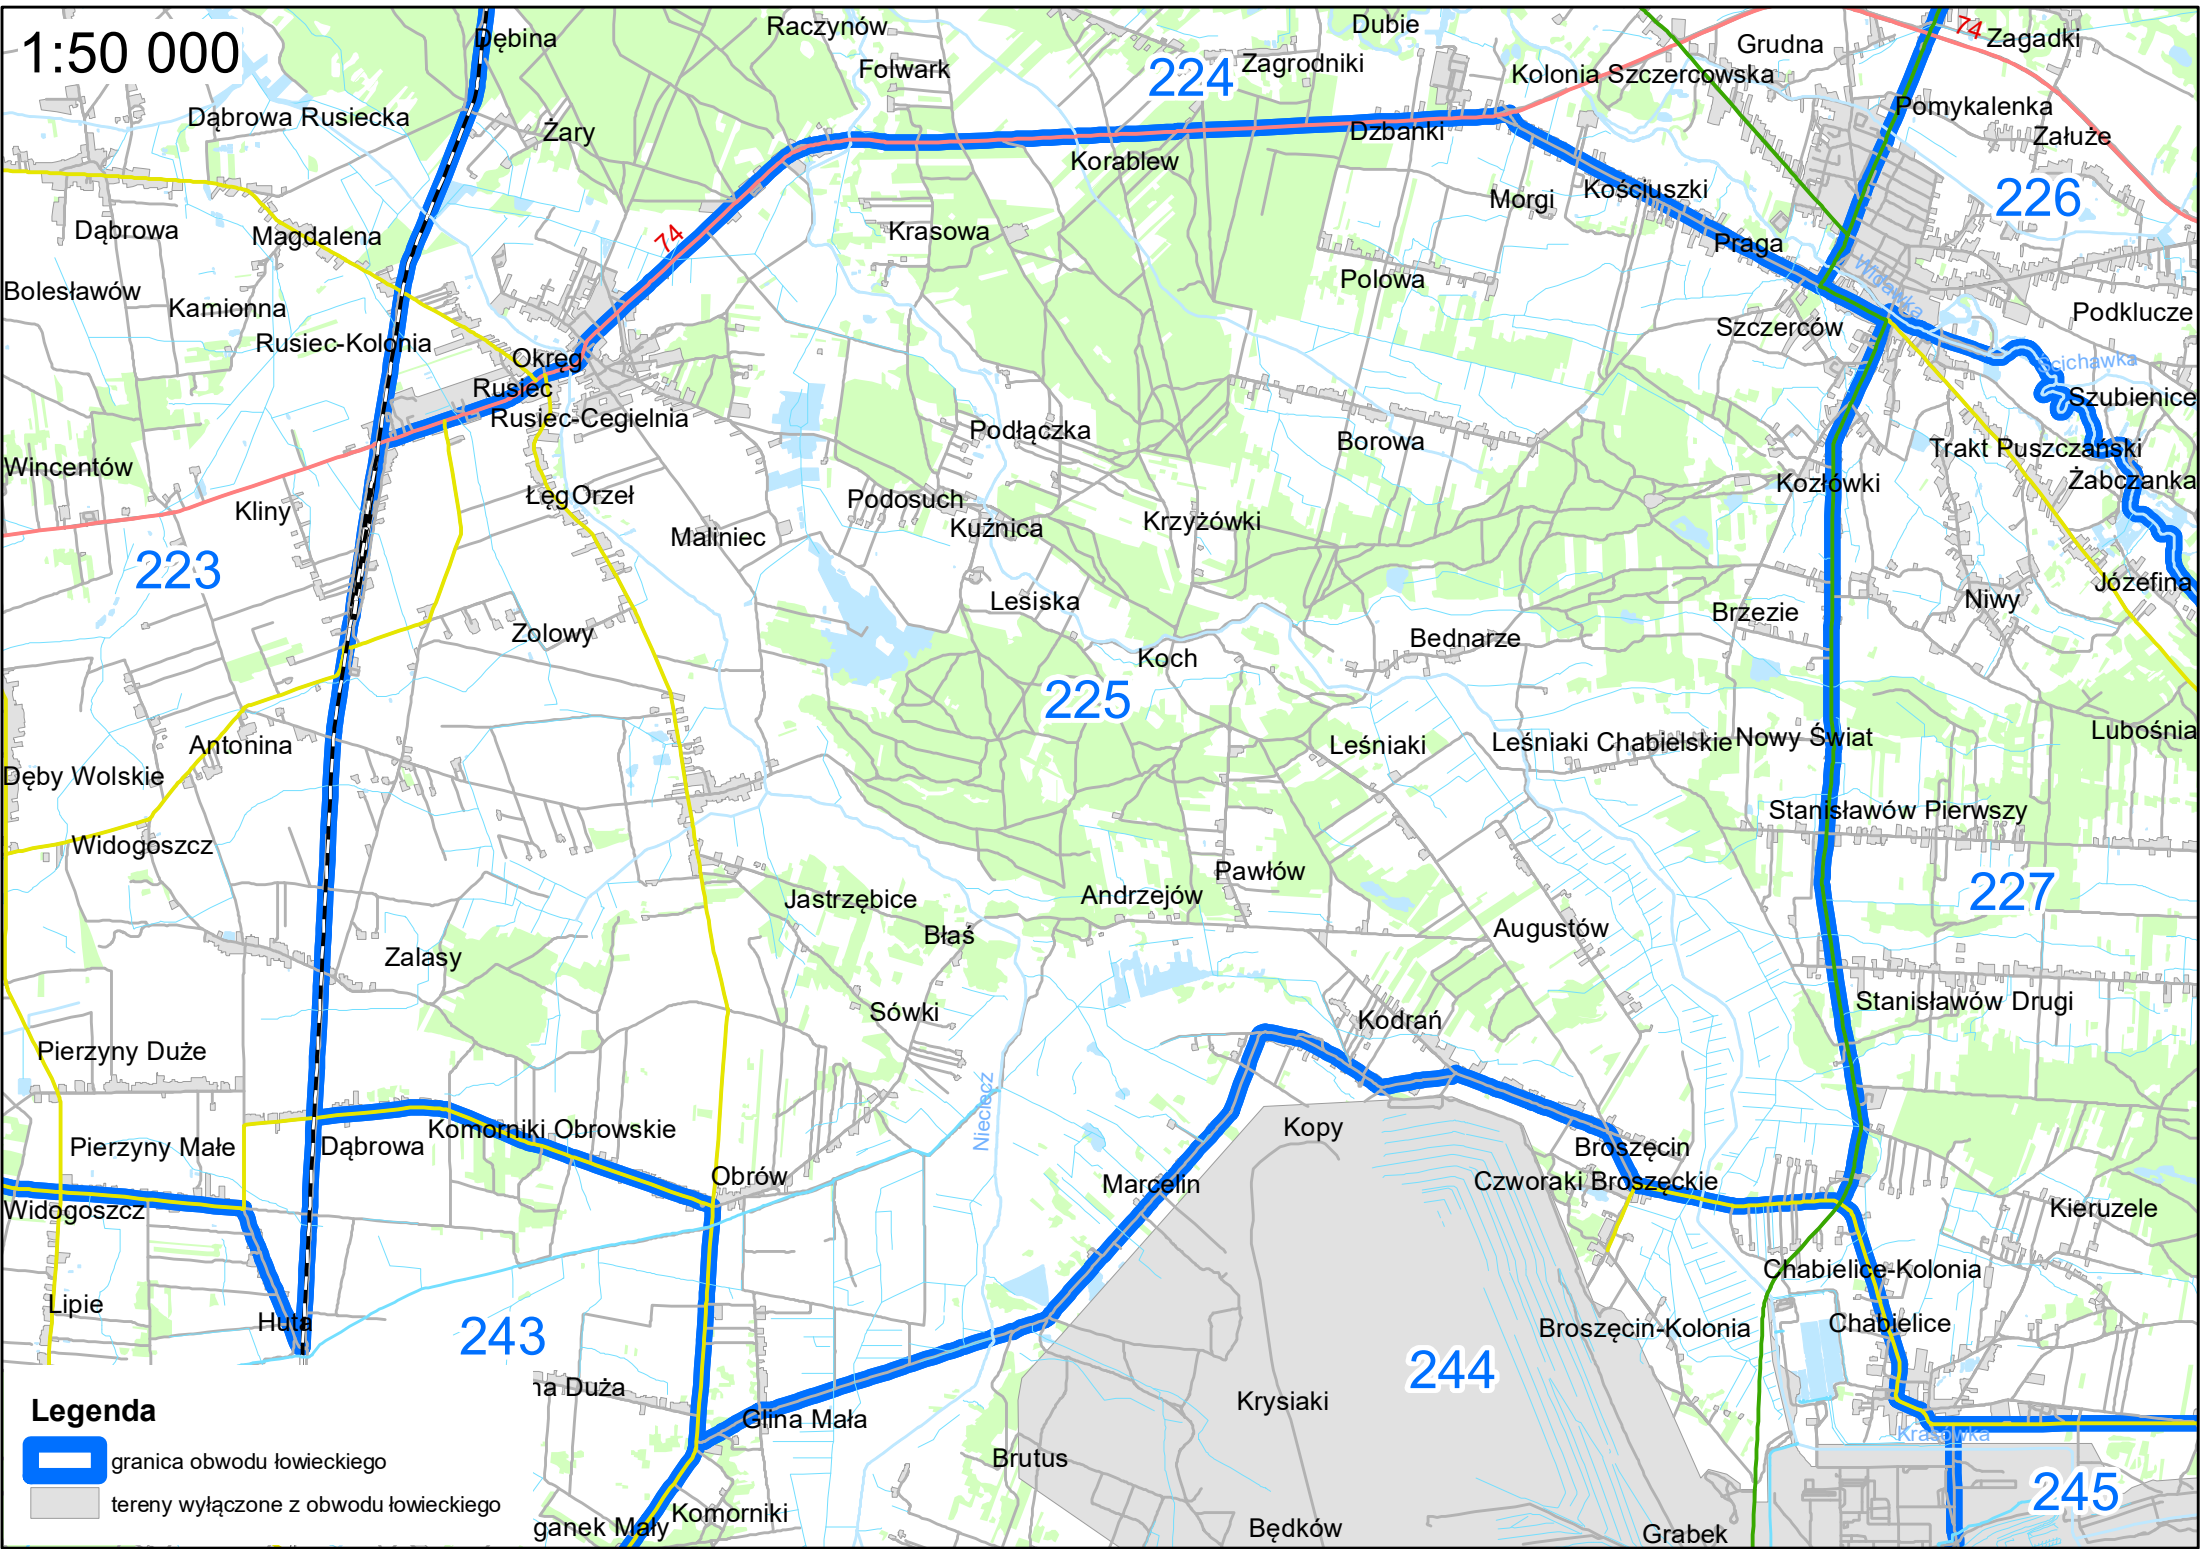

1:50 000

Legenda

-  granica obwodu łowieckiego
-  tereny wyłączone z obwodu łowieckiego

wiek-Parcela

1:60 000

10w

Legenda

granica obwodu 10wieckiego

tereny wyłączone z obwodu 10wieckiego

1:60 000

Legenda

- granica obwodu łowieckiego
- tereny wyłączone z obwodu łowieckiego

1:70 000

Legenda

-  granica obwodu łowieckiego
-  tereny wyłączone z obwodu łowieckiego

1:50 000

Legenda

-  granica obwodu łowieckiego
-  tereny wyłączone z obwodu łowieckiego

1:50 000

Legenda

-  granica obwodu łowieckiego
-  tereny wyłączone z obwodu łowieckiego

1:50 000

Legenda