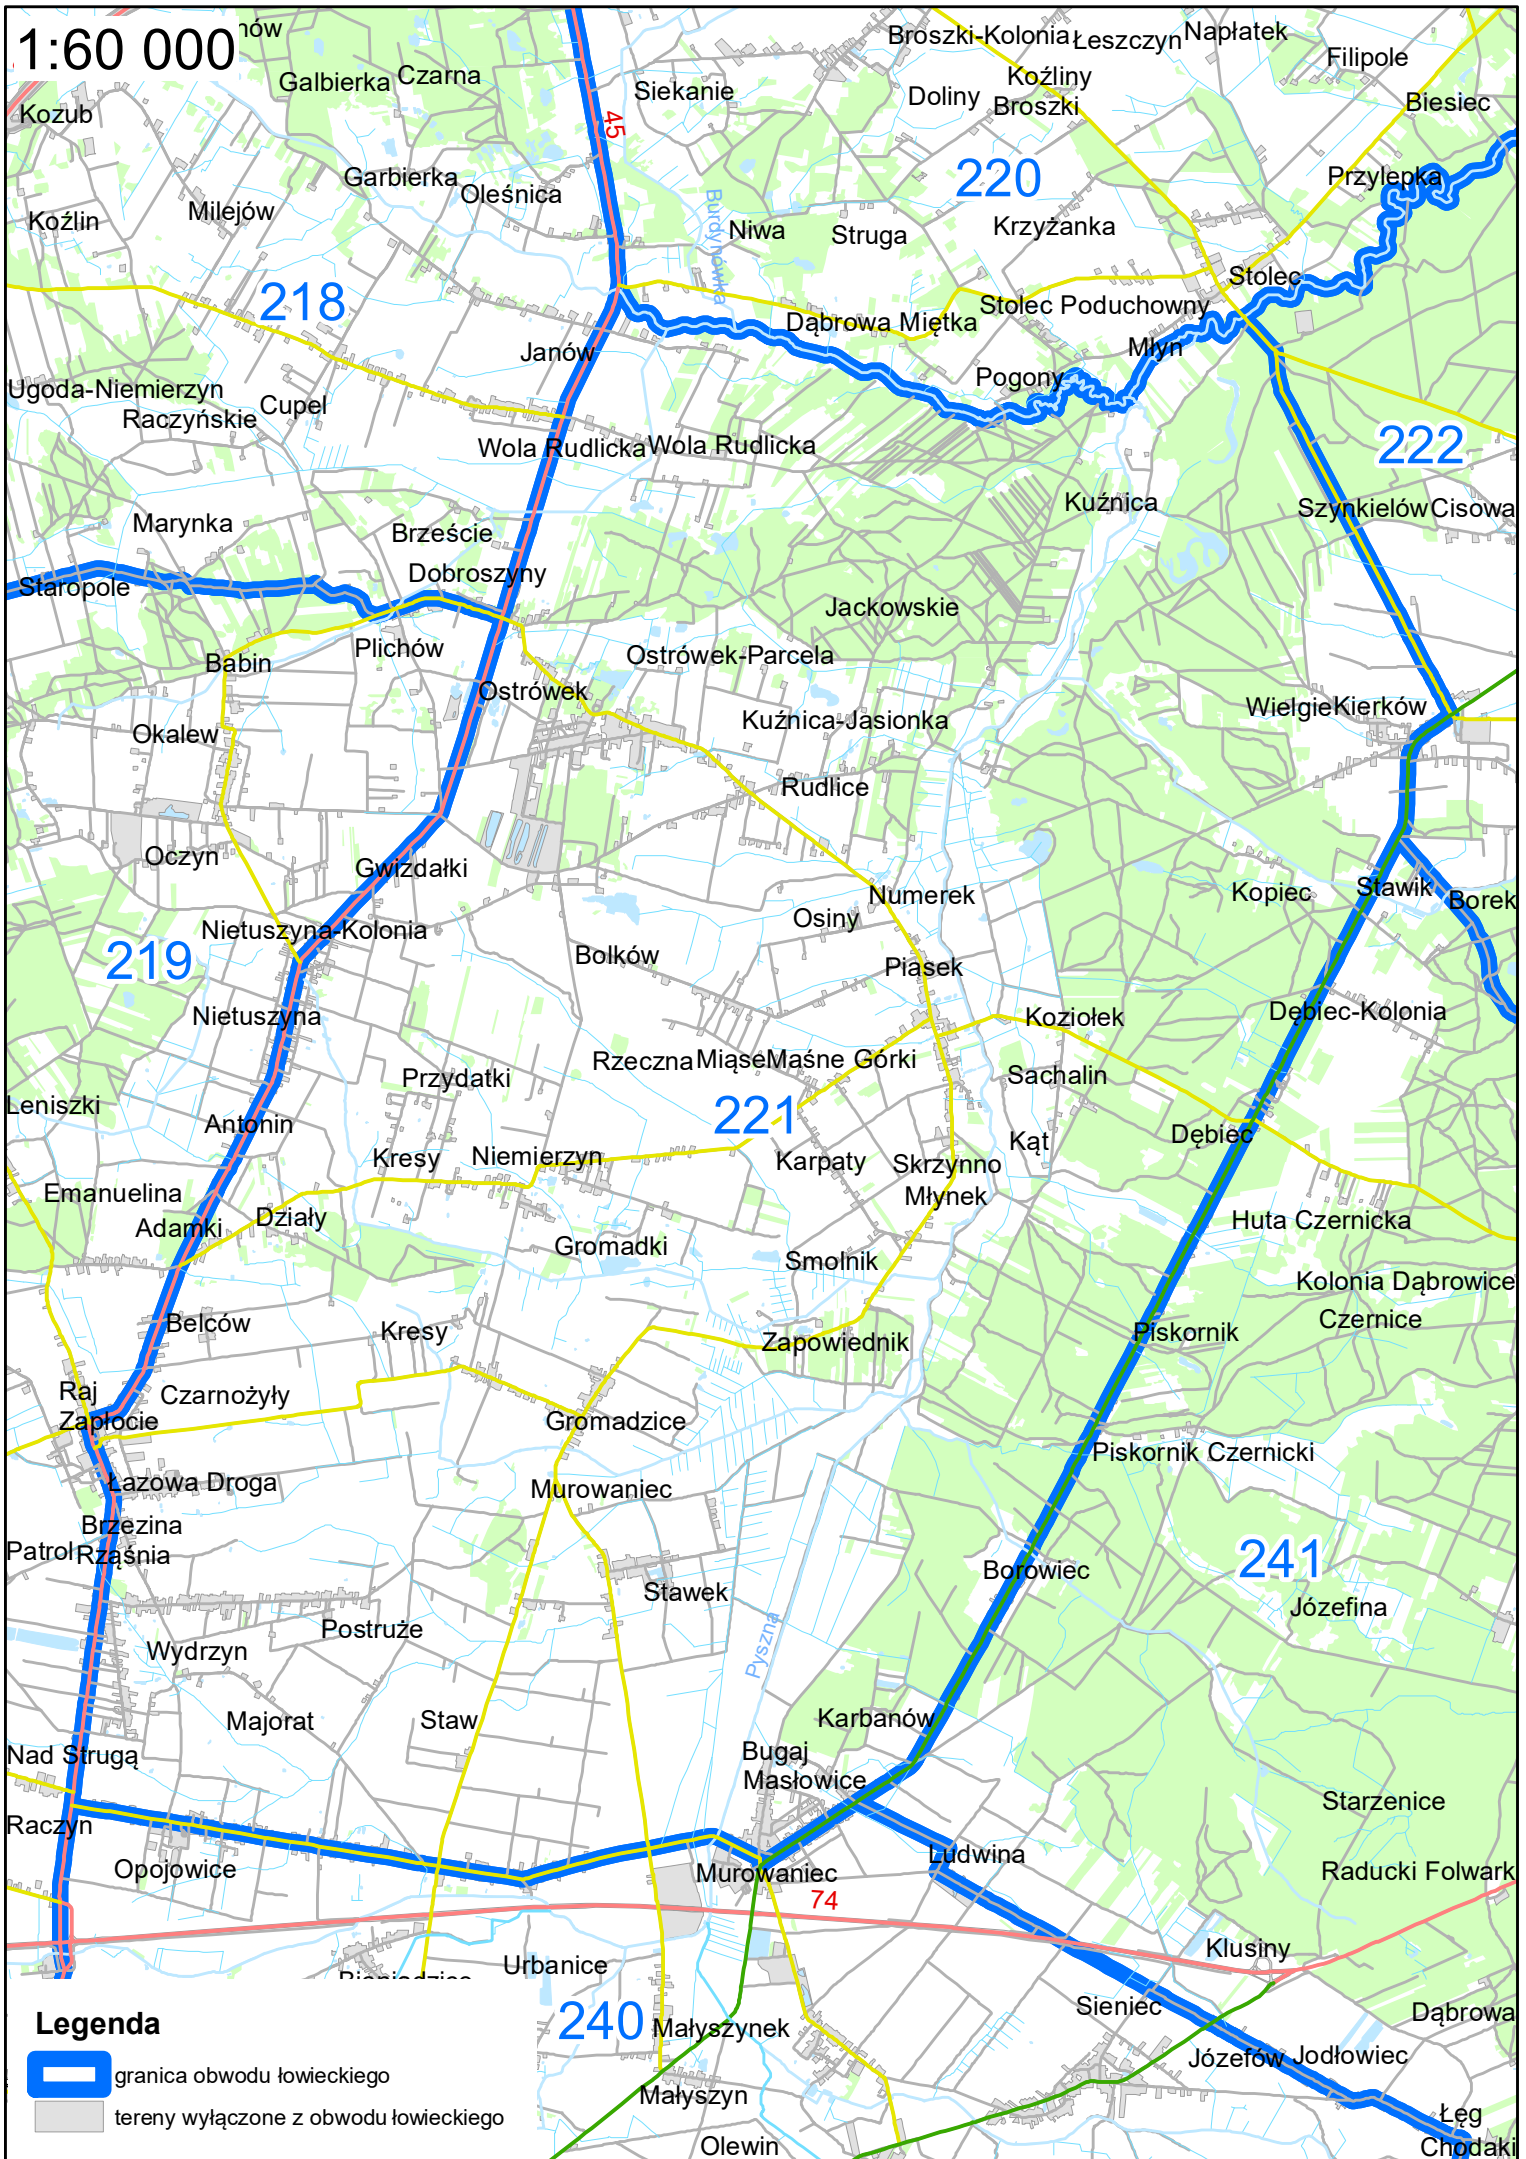

-  granica obwodu łowieckiego
-  tereny wyłączone z obwodu łowieckiego

1:60 000

Legenda

-  granica obwodu łowieckiego
-  tereny wyłączone z obwodu łowieckiego

1:80 000

Legenda

-  granica obwodu łowieckiego
-  tereny wyłączone z obwodu łowieckiego

1:50 000

Legenda

-  granica obwodu łowieckiego
-  tereny wyłączone z obwodu łowieckiego

wiek-Parcela

1:60 000

10w

Legenda

granica obwodu 10wieckiego

tereny wyłączone z obwodu 10wieckiego

1:60 000

Legenda

- granica obwodu łowieckiego
- tereny wyłączone z obwodu łowieckiego

1:70 000

Legenda

-  granica obwodu łowieckiego
-  tereny wyłączone z obwodu łowieckiego