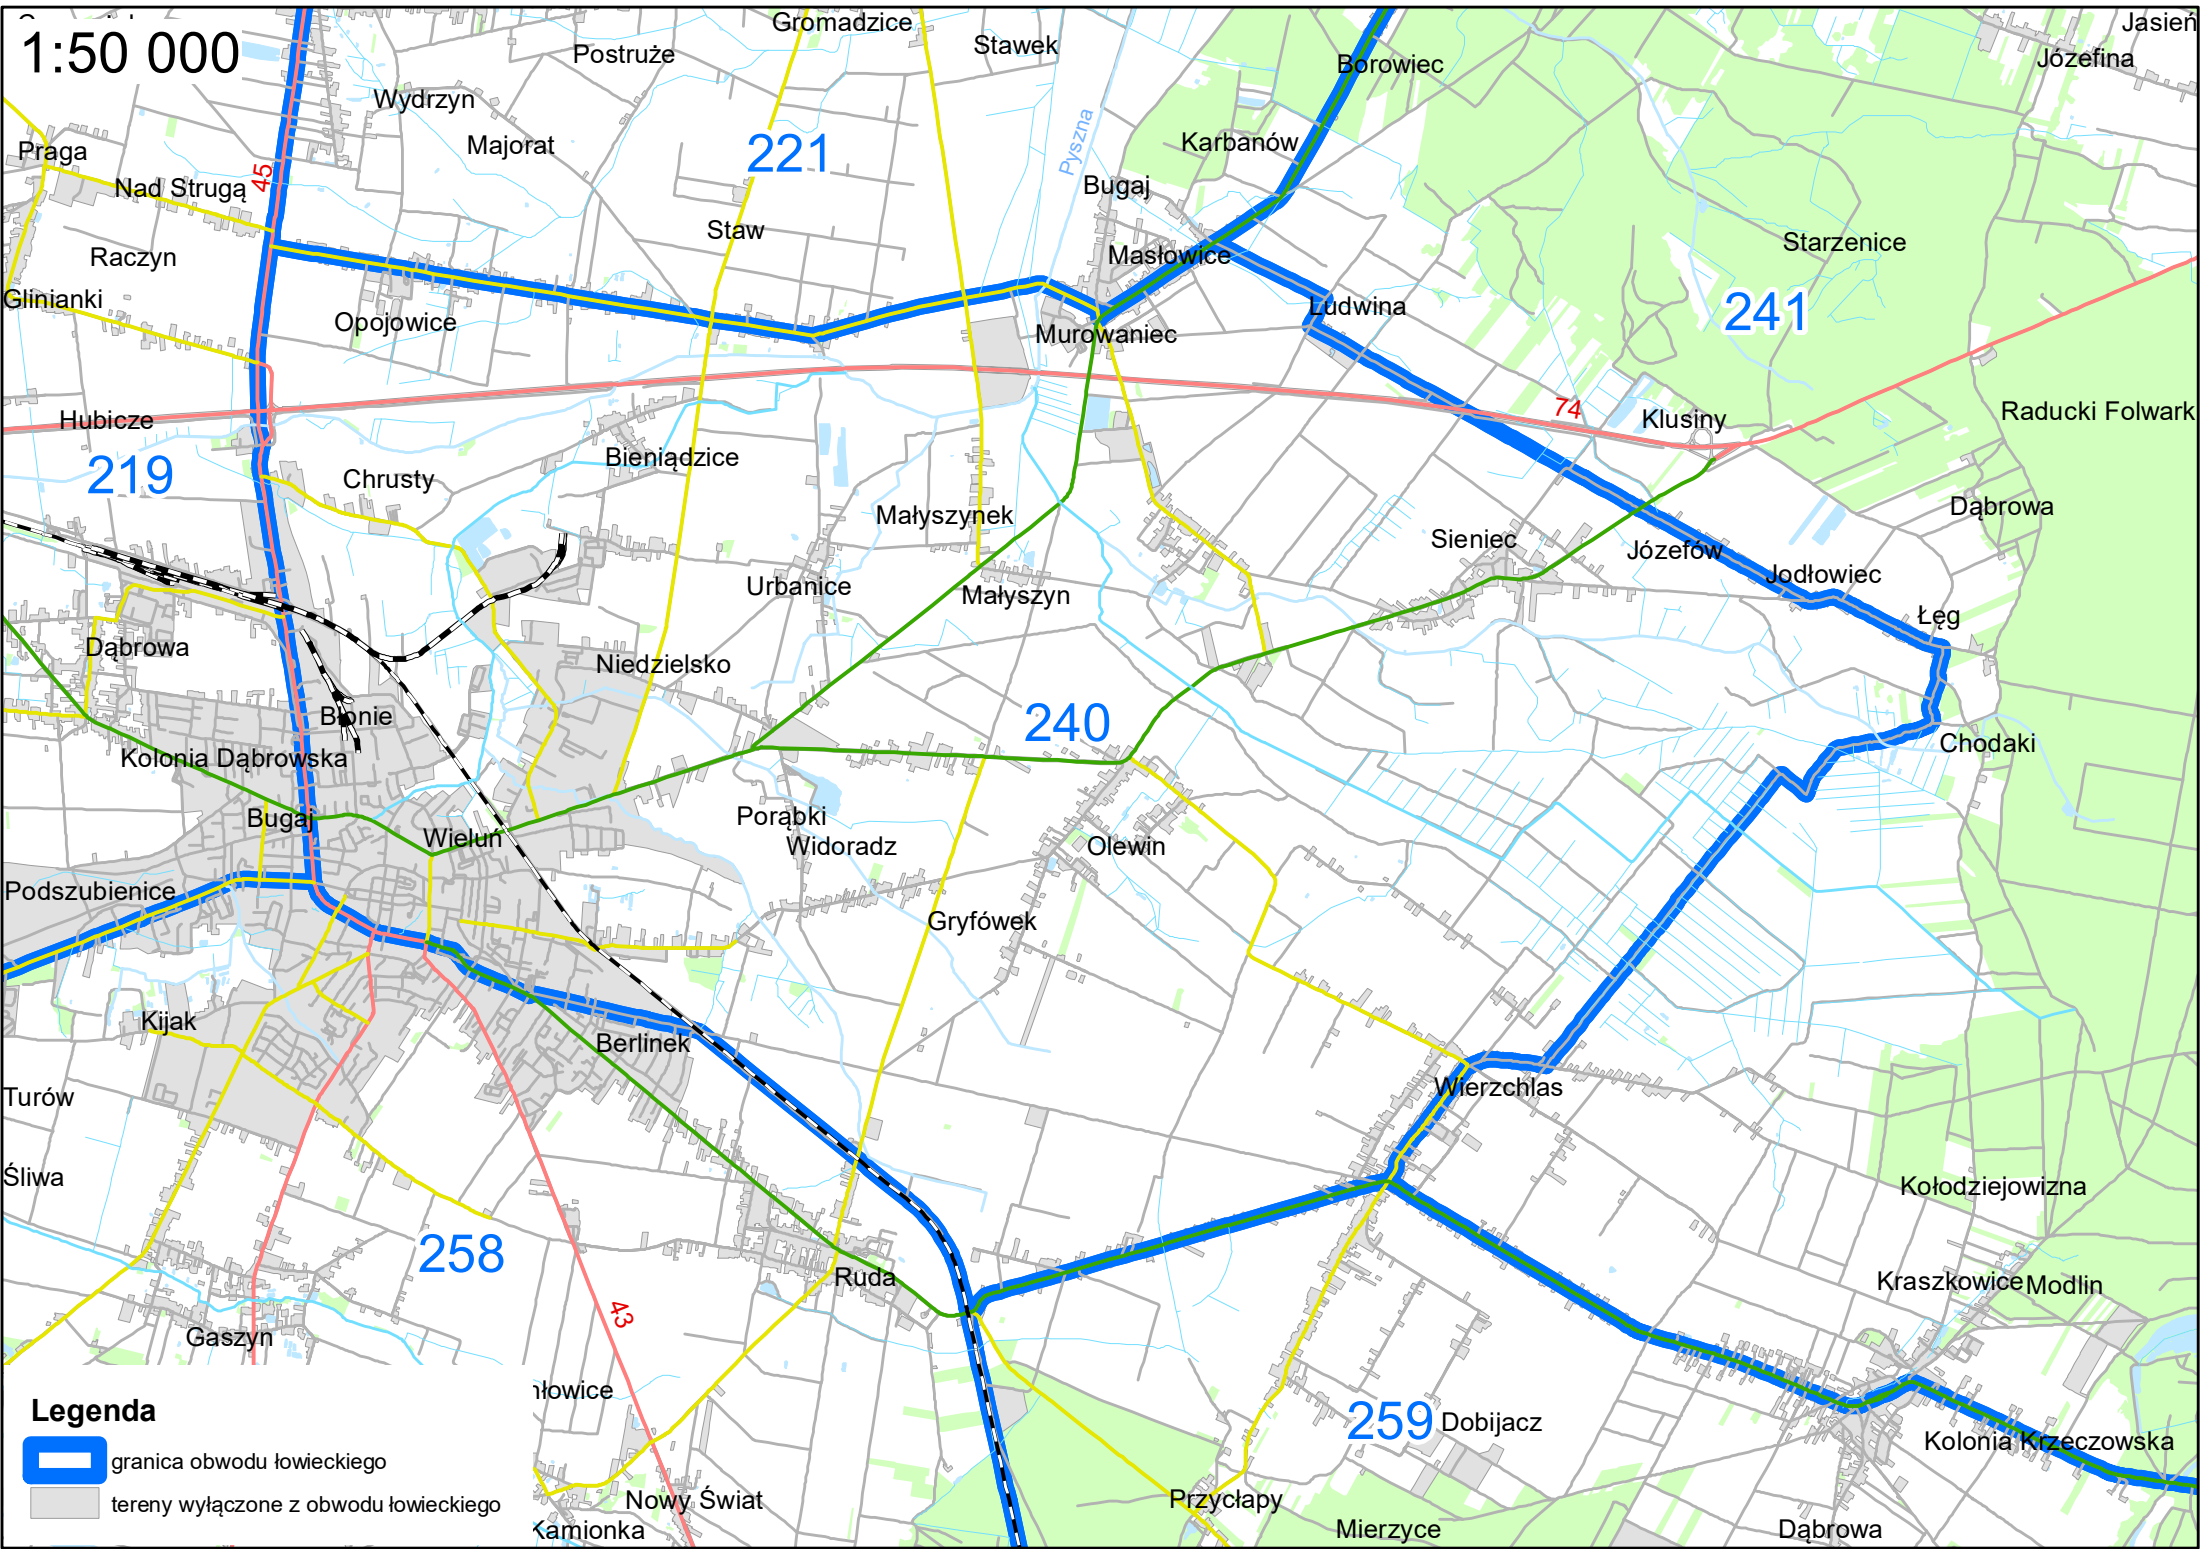

1:50 000

Legenda

-  granica obwodu łowieckiego
-  tereny wyłączone z obwodu łowieckiego

1:70 000

Legenda

-  granica obwodu łowieckiego
-  tereny wyłączone z obwodu łowieckiego

1:60 000

Zachorzów-Kolonia

Legenda

-  granica obwodu łowieckiego
-  tereny wyłączone z obwodu łowieckiego

1:60 000

- Legenda**
- granica obwodu łowieckiego
 - tereny wyłączone z obwodu łowieckiego

c

1:50 000

- Legenda**
-  granica obwodu łowieckiego
 -  tereny wyłączone z obwodu łowieckiego

1:50 000

- Legenda**
-  granica obwodu łowieckiego
 -  tereny wyłączone z obwodu łowieckiego

1:60 000

Legenda

-  granica obwodu łowickiego
-  tereny wyłączone z obwodu łowickiego

1:50 000

Legenda

-  granica obwodu łowieckiego
-  tereny wyłączone z obwodu łowieckiego