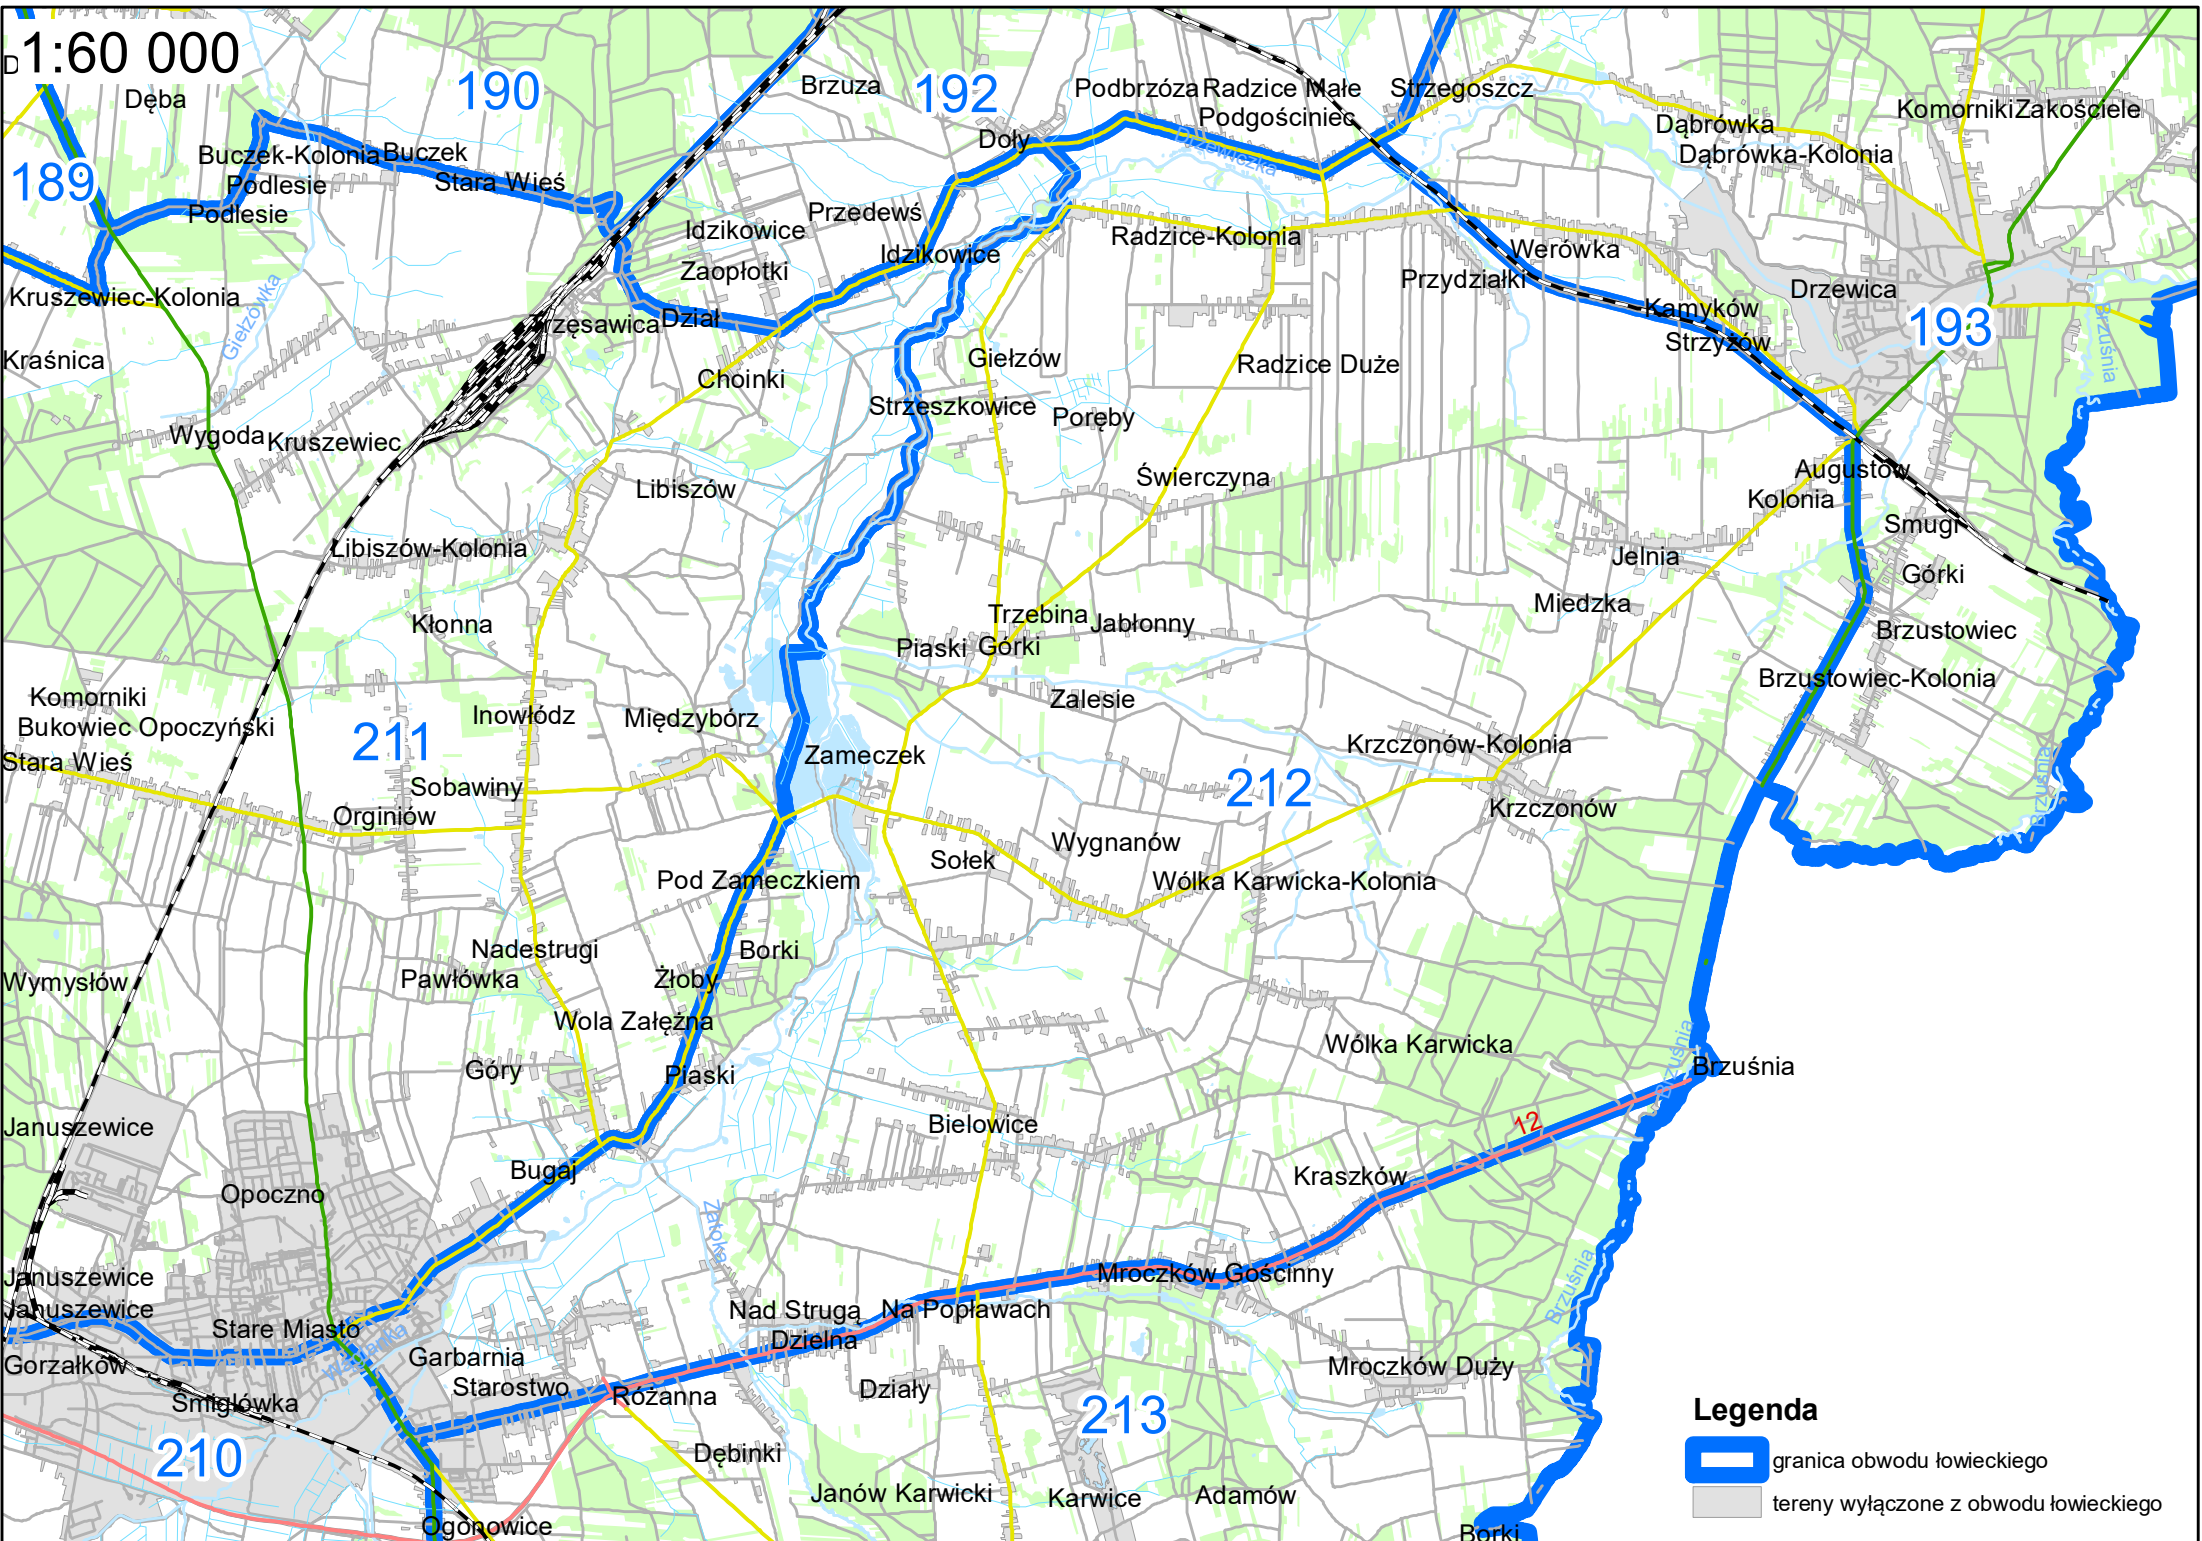

205 206 208 210

Sulejów Dobra Woda Strzelce Stoczki Radonia-Kolonia Radonia Sasy Jawor

Podkurnędz Taraska Jaksonek 208 Władysławów Wieckówka Swieciechów Mikułowice

Honoratów Wójcin A

1:50 000

Legenda

-  granica obwodu łowieckiego
-  tereny wyłączone z obwodu łowieckiego

1:50 000

- Legenda**
-  granica obwodu łowieckiego
 -  tereny wyłączone z obwodu łowieckiego

1:80 000

- Legenda**
-  granica obwodu łowieckiego
 -  tereny wyłączone z obwodu łowieckiego

1:60 000
Sługocice

Legenda

-  granica obwodu łowieckiego
-  tereny wyłączone z obwodu łowieckiego

1:60 000

Legenda

-  granica obwodu łowieckiego
-  tereny wyłączone z obwodu łowieckiego

1:50 000

Legenda

-  granica obwodu łowieckiego
-  tereny wyłączone z obwodu łowieckiego