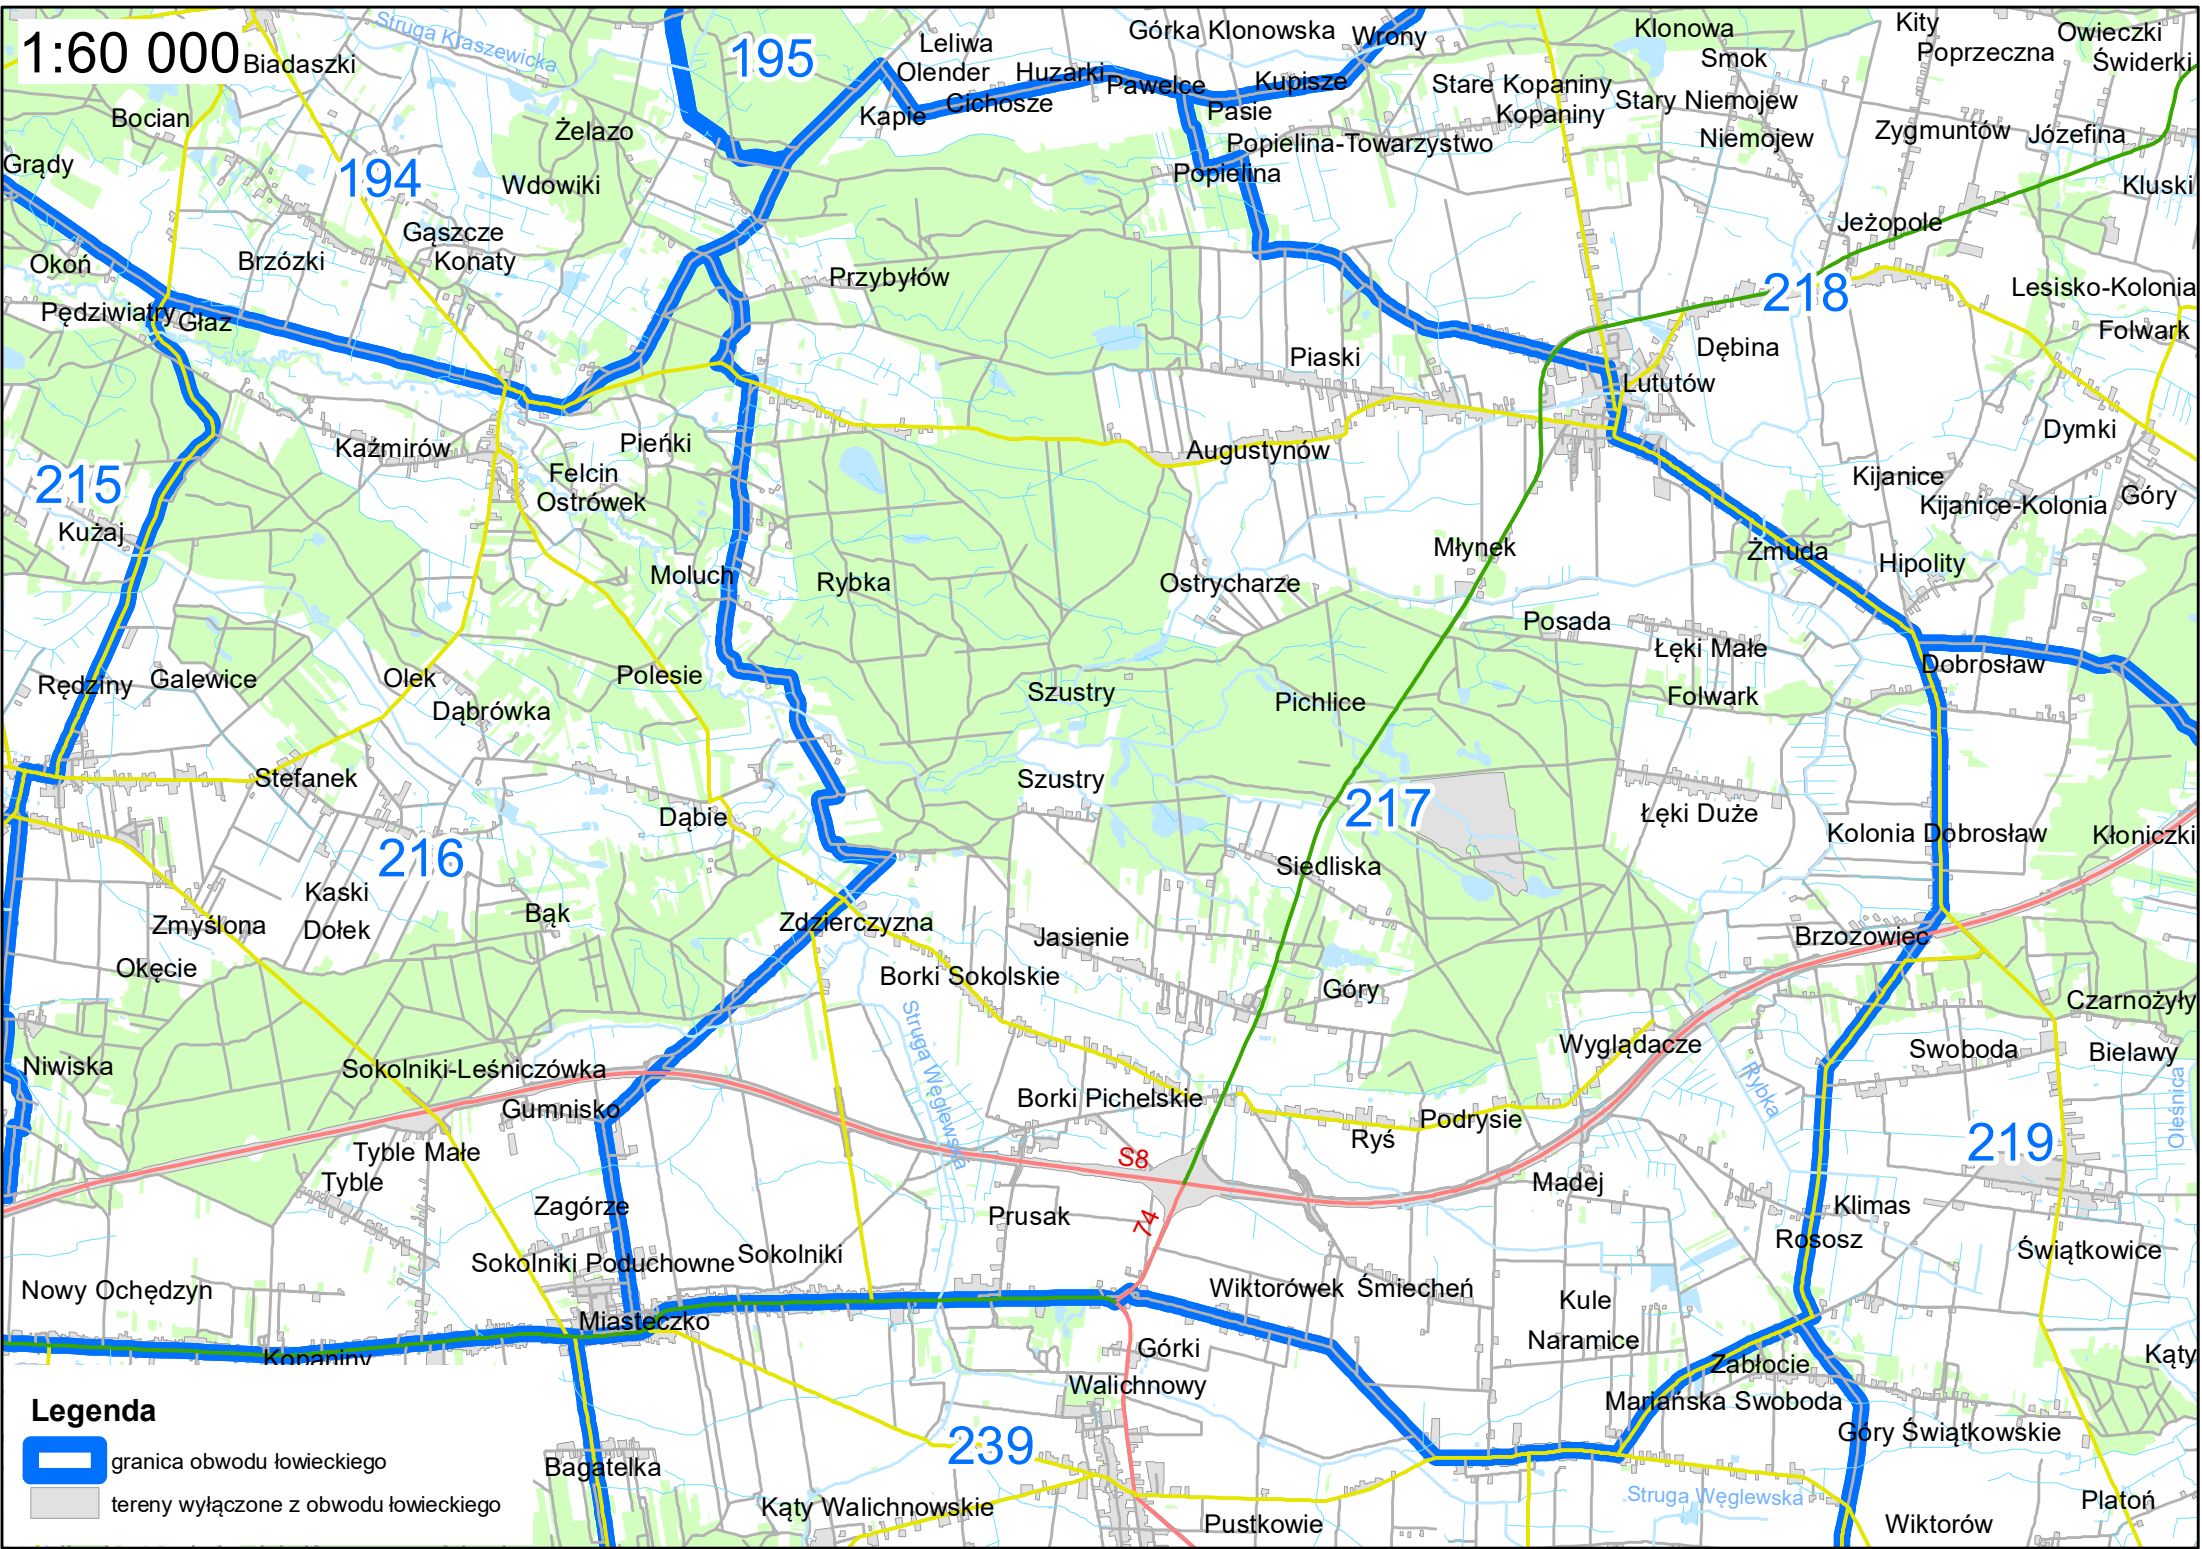

Legenda

-  granica obwodu łowieckiego
-  tereny wyłączone z obwodu łowieckiego

1:60 000

Legenda

-  granica obwodu łowieckiego
-  tereny wyłączone z obwodu łowieckiego

1:50 000

Legenda

-  granica obwodu łowieckiego
-  tereny wyłączone z obwodu łowieckiego

1:60 000

Legenda

-  granica obwodu łowieckiego
-  tereny wyłączone z obwodu łowieckiego

1:50 000

Legenda

-  granica obwodu łowieckiego
-  tereny wyłączone z obwodu łowieckiego

1:60 000

Legenda

-  granica obwodu łowieckiego
-  tereny wyłączone z obwodu łowieckiego

1:60 000

Legenda

-  granica obwodu łowieckiego
-  tereny wyłączone z obwodu łowieckiego

1:80 000

Legenda

-  granica obwodu łowieckiego
-  tereny wyłączone z obwodu łowieckiego