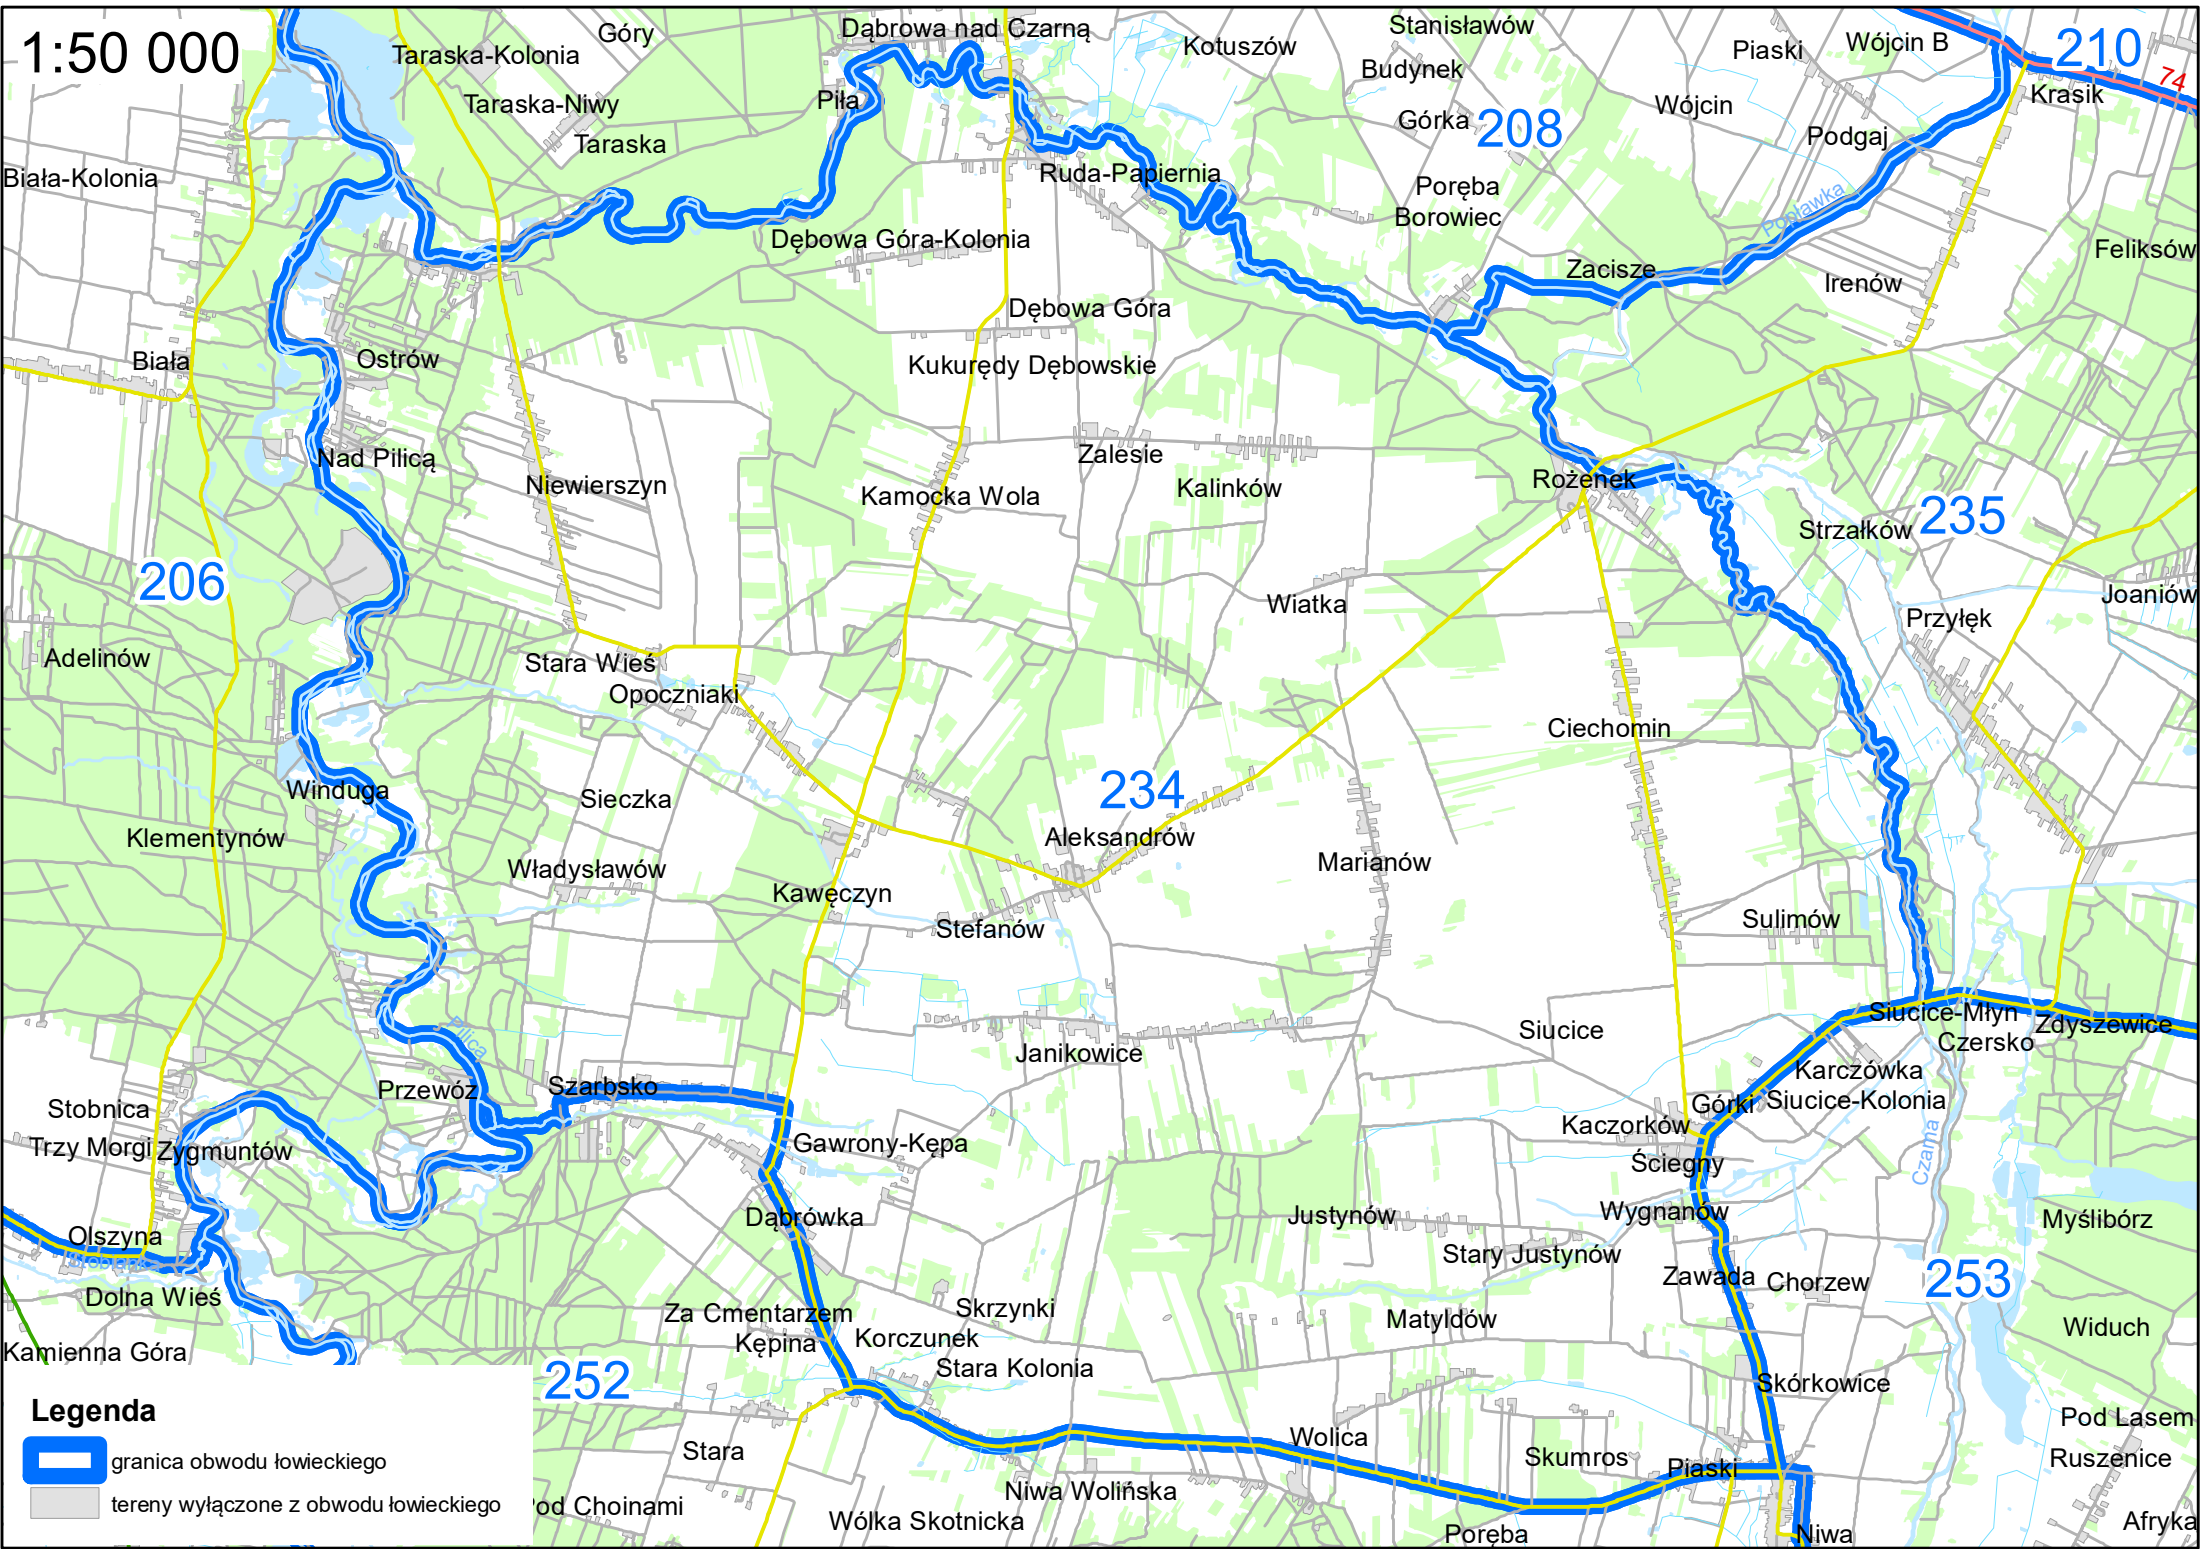

1:60 000

Legenda

-  granica obwodu łowieckiego
-  tereny wyłączone z obwodu łowieckiego

1:80 000

- Legenda**
-  granica obwodu łowieckiego
 -  granica powiatowa
 -  tereny wyłączone z obwodu łowieckiego

1:80 000 76

Legenda

-  granica obwodu łowieckiego
-  tereny wyłączone z obwodu łowieckiego

1:70 000

Legenda

-  granica obwodu łowieckiego
-  tereny wyłączone z obwodu łowieckiego

1:50 000

Legenda

-  granica obwodu łowieckiego
-  tereny wyłączone z obwodu łowieckiego

1:50 000

Legenda

-  granica obwodu łowieckiego
-  tereny wyłączone z obwodu łowieckiego

1:70 000

Legenda

-  granica obwodu łowieckiego
-  tereny wyłączone z obwodu łowieckiego

1:60 000

Zachorzów-Kolonia