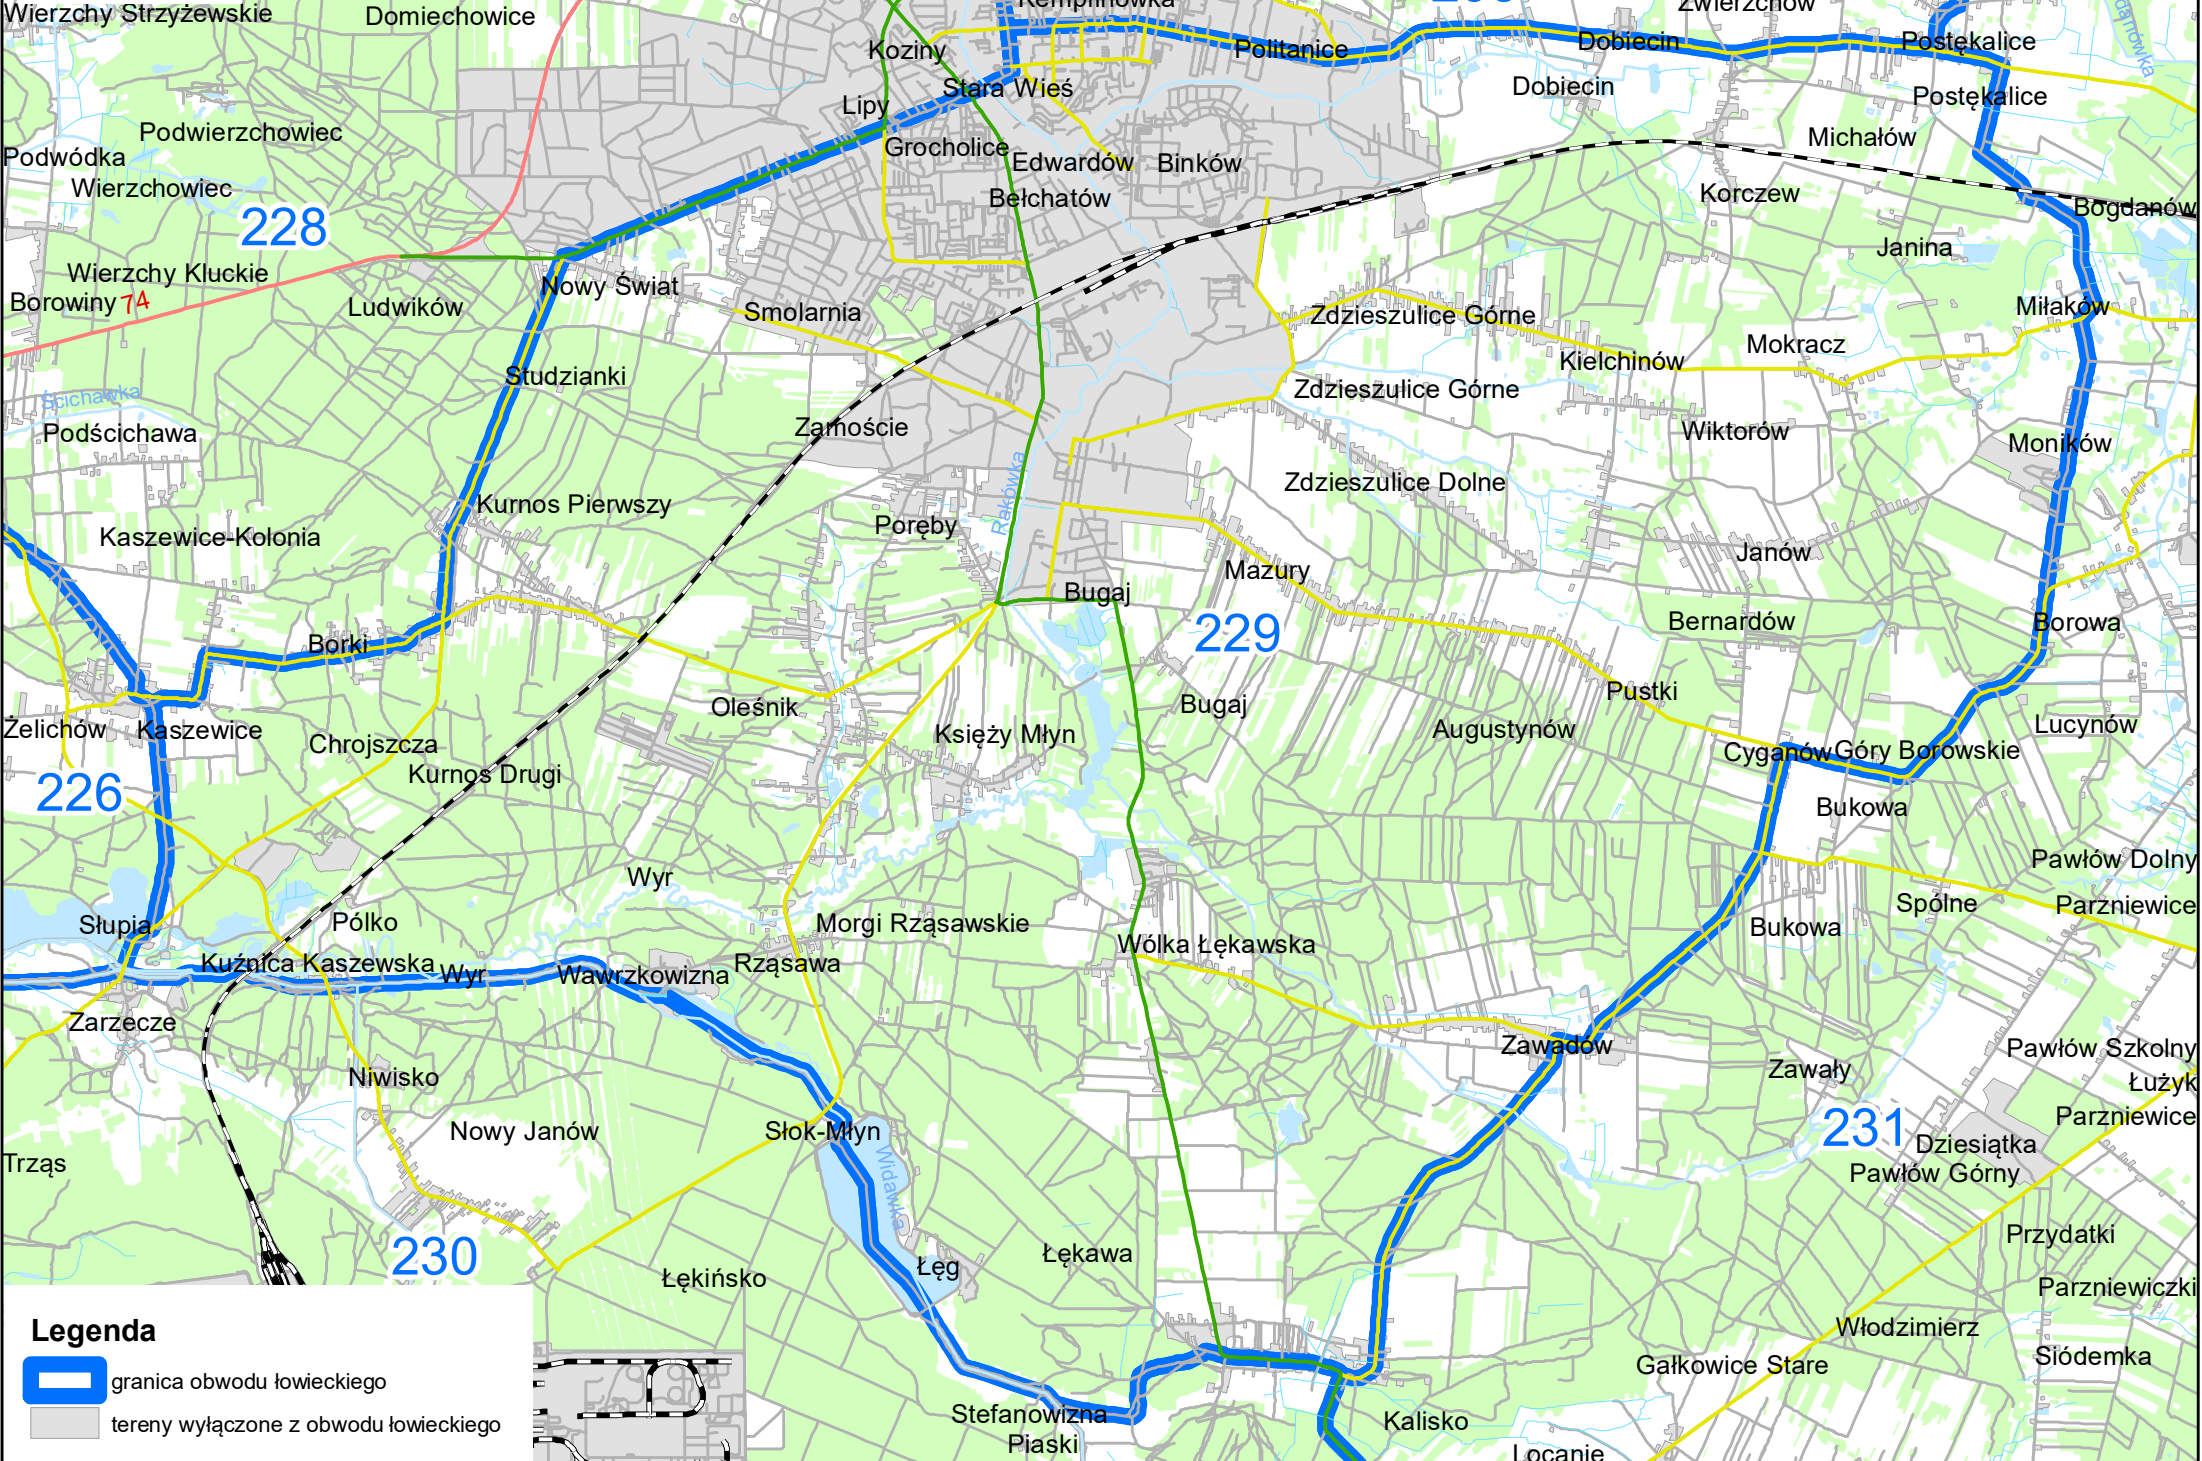

1:60 000

Legenda

- granica obwodu łowieckiego
- tereny wyłączone z obwodu łowieckiego