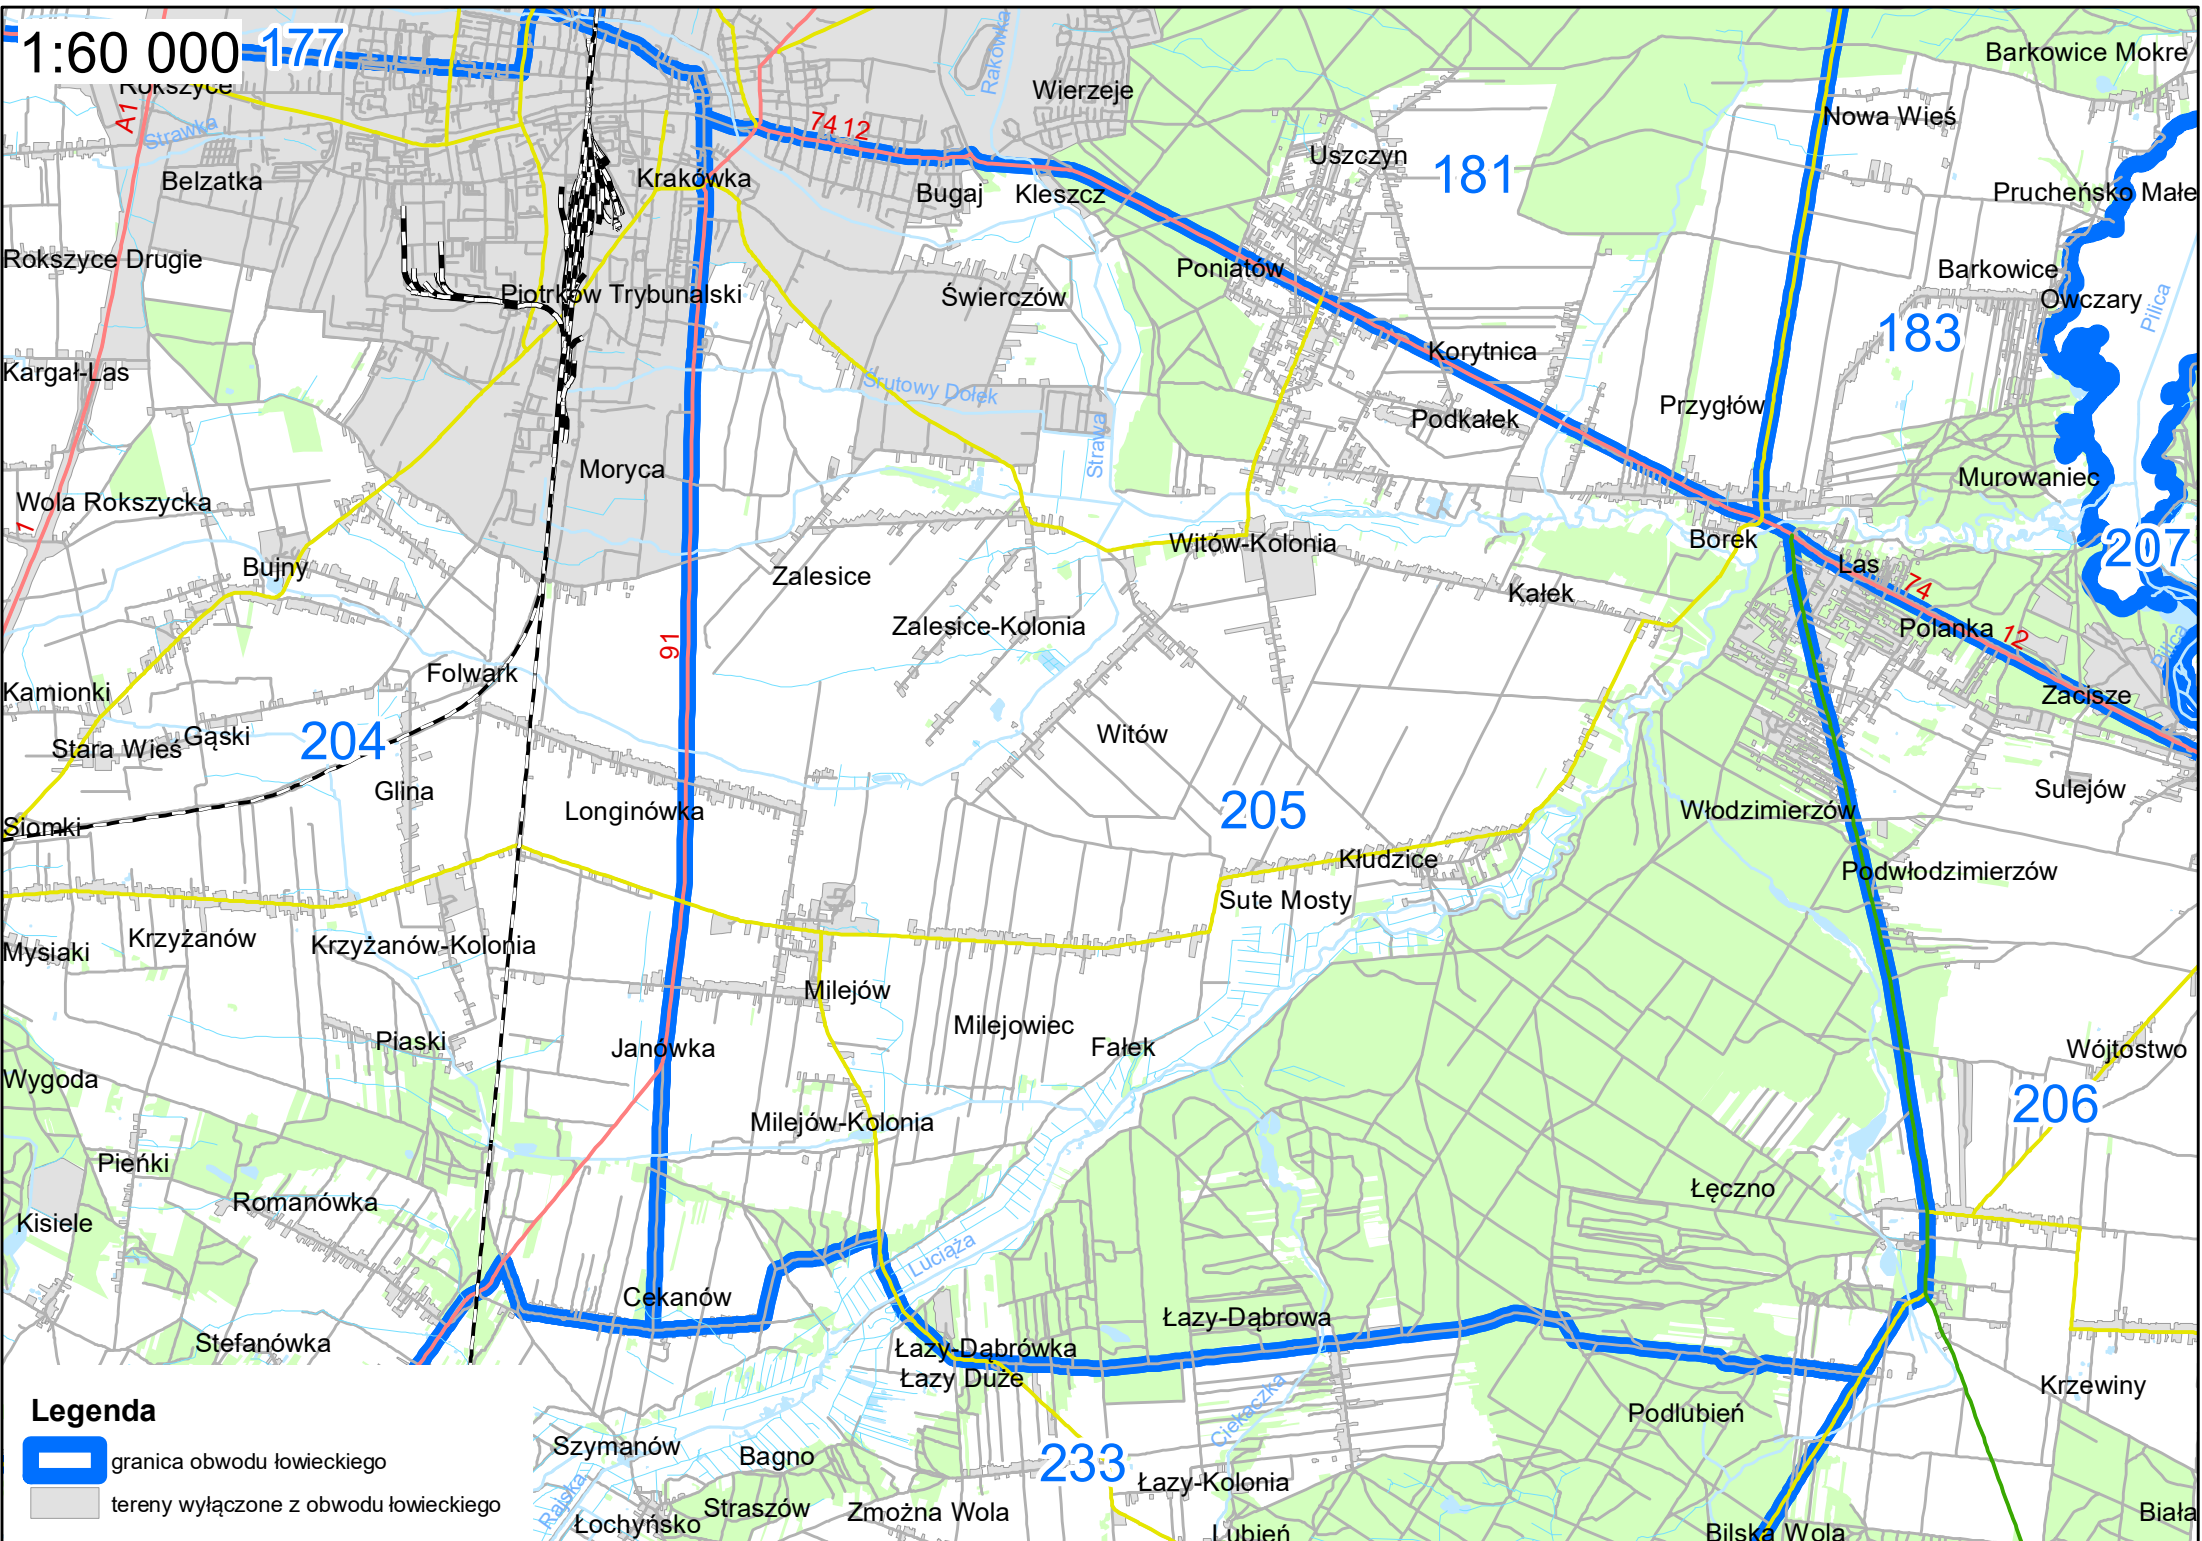

1:50 000

śc

Legenda

-  granica obwodu łowieckiego
-  tereny wyłączone z obwodu łowieckiego

171

172

201

200

1:50 000

Legenda

-  granica obwodu łowieckiego
-  tereny wyłączone z obwodu łowieckiego

1:70 000

- Legenda**
-  granica obwodu łowieckiego
 -  tereny wyłączone z obwodu łowieckiego

1:60 000 177

Legenda

-  granica obwodu łowieckiego
-  tereny wyłączone z obwodu łowieckiego

1:60 000

Legenda

-  granica obwodu łowieckiego
-  tereny wyłączone z obwodu łowieckiego

1:60 000

- Legenda**
-  granica obwodu łowieckiego
 -  tereny wyłączone z obwodu łowieckiego

Polichno Żarnowica Duża Stary Lubiaszów Gólesze-Parcela Gólesze Duże Leonów Gajówka Adamów Smardzewice Tresta Twarda Mały Potok

Piotrków Trybunalski Kolo Nowy Lubiaszów Bronisławów Swolszewice Duże Karolinów Leśniczówka Trzebiatów Trzebiatów Struga Obarzanków-Strugi

181 183 189

Uszczyn Barkowice Mokre Zarzęcin Zarzęcin Mały Błogie Rządowe Julianów Małe Końskie Syski