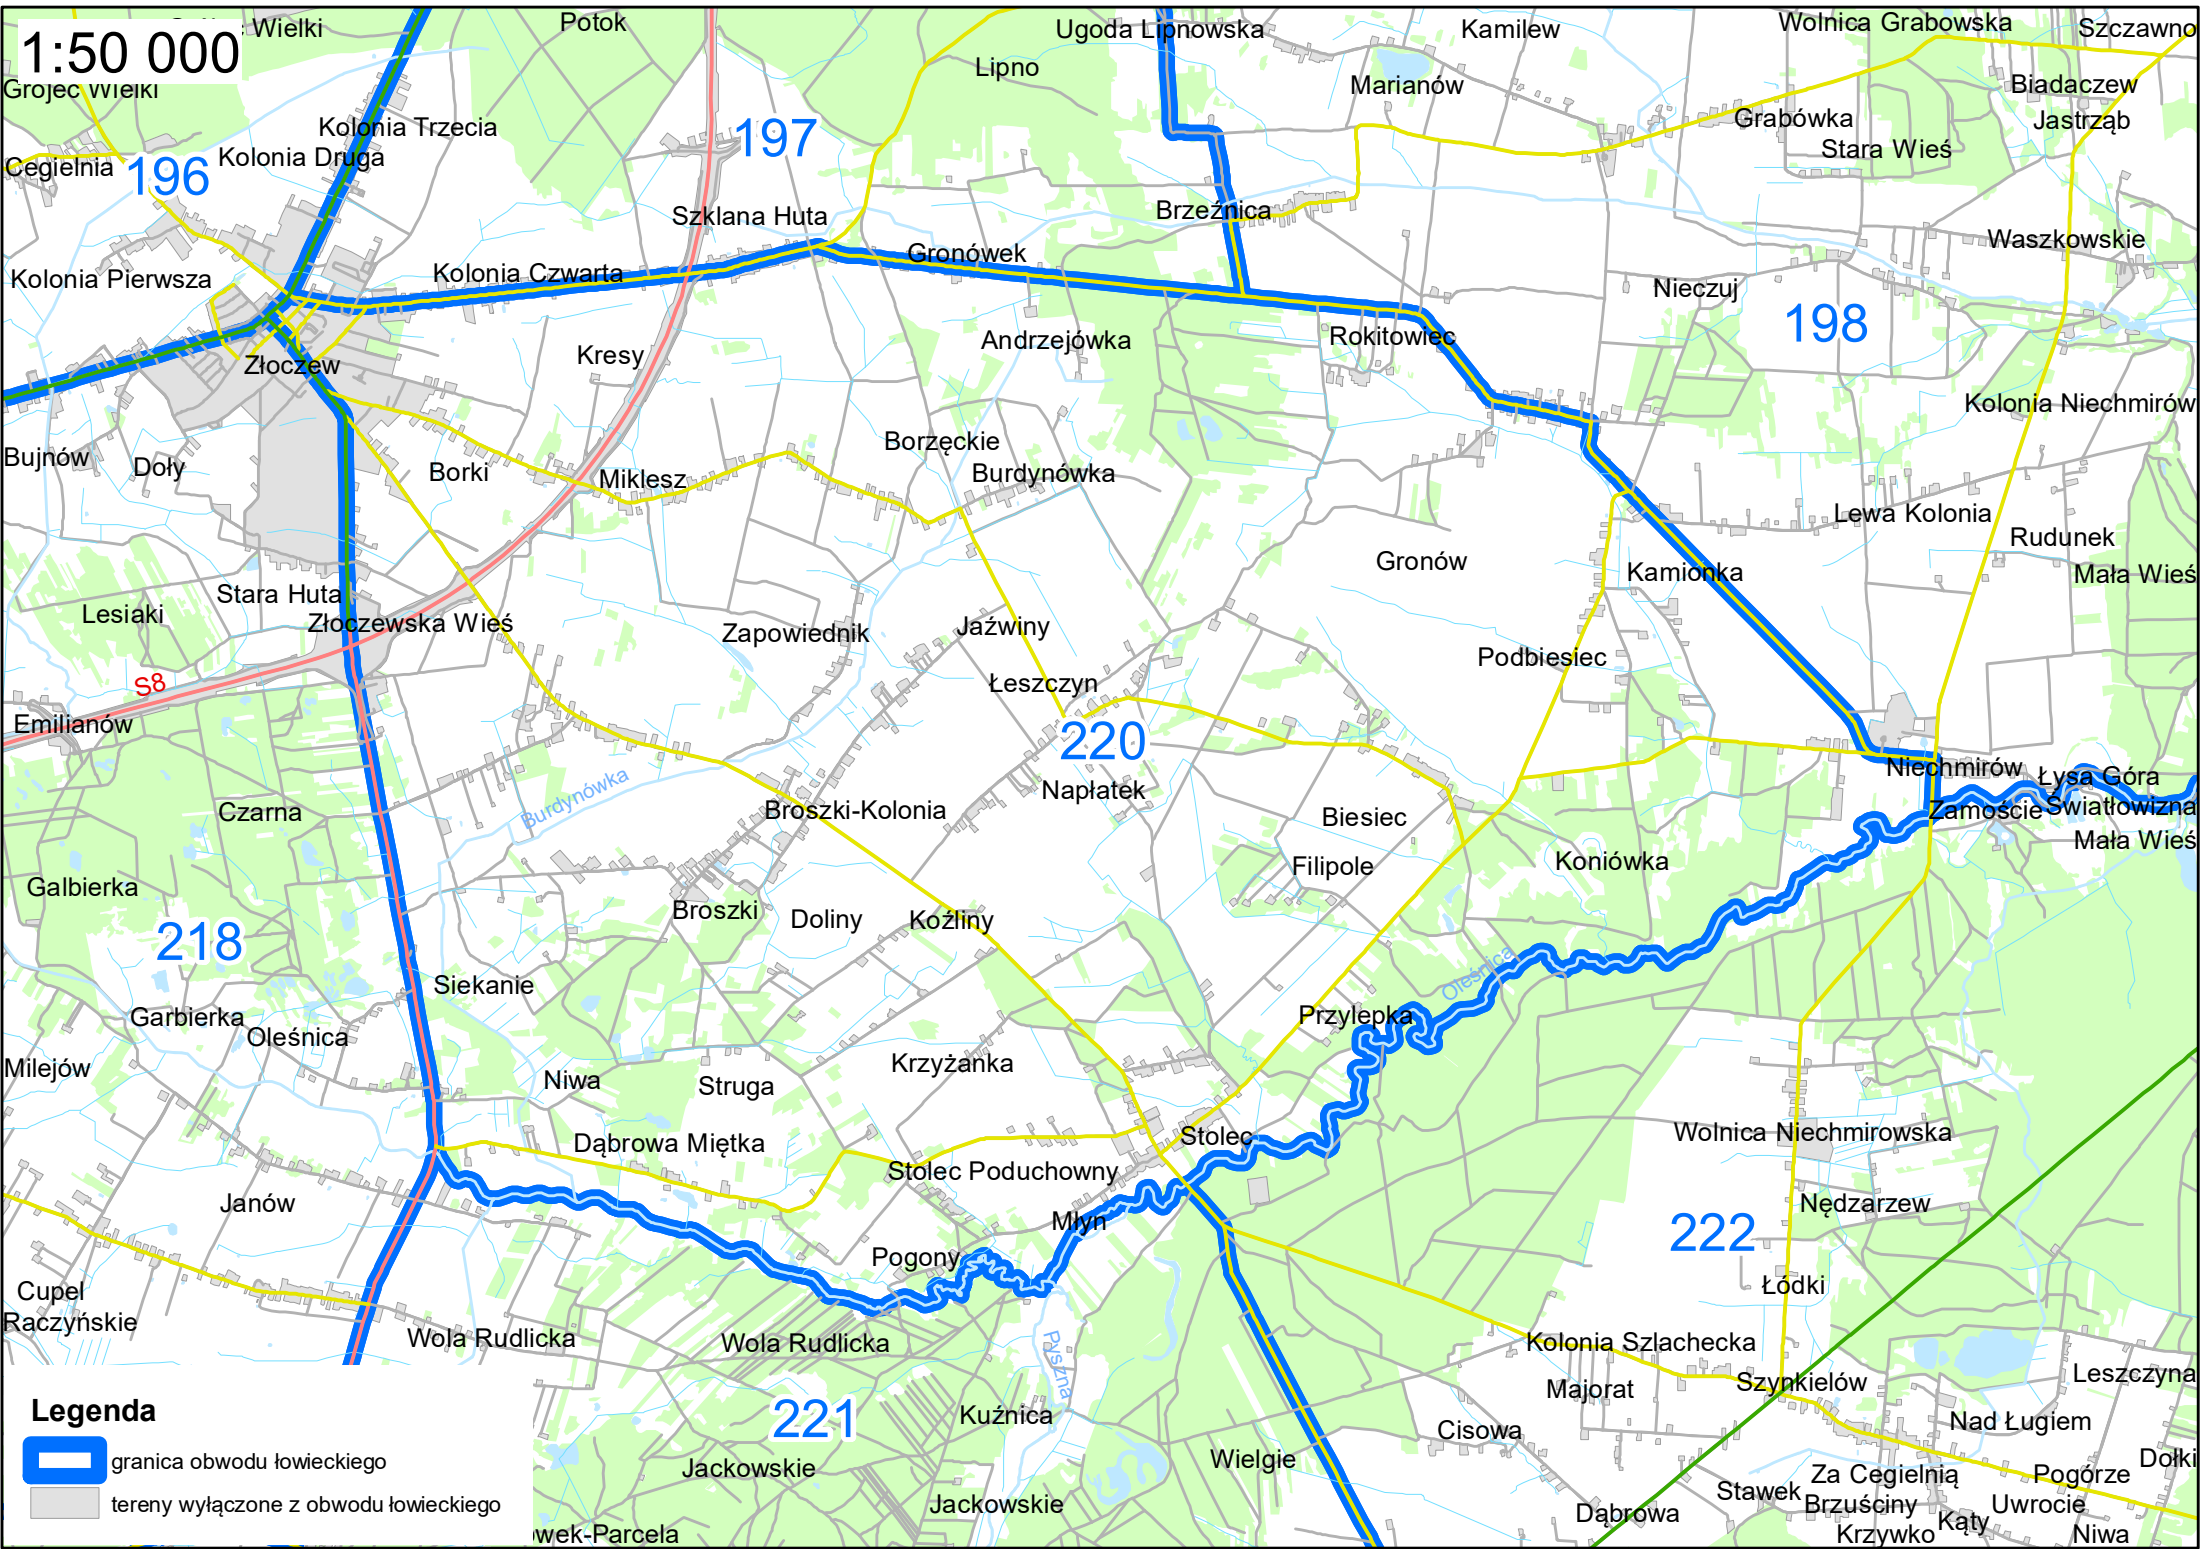

1:60 000

Legenda

-  granica obwodu łowieckiego
-  tereny wyłączone z obwodu łowieckiego

1:50 000

Legenda

-  granica obwodu łowieckiego
-  tereny wyłączone z obwodu łowieckiego

1:60 000

Legenda

-  granica obwodu łowieckiego
-  tereny wyłączone z obwodu łowieckiego

1:60 000

Legenda

-  granica obwodu łowieckiego
-  tereny wyłączone z obwodu łowieckiego

1:80 000

Legenda

-  granica obwodu łowieckiego
-  tereny wyłączone z obwodu łowieckiego

1:50 000

Legenda

-  granica obwodu łowieckiego
-  tereny wyłączone z obwodu łowieckiego

wiek-Parcela

1:60 000

10w

Legenda

granica obwodu 10wieckiego