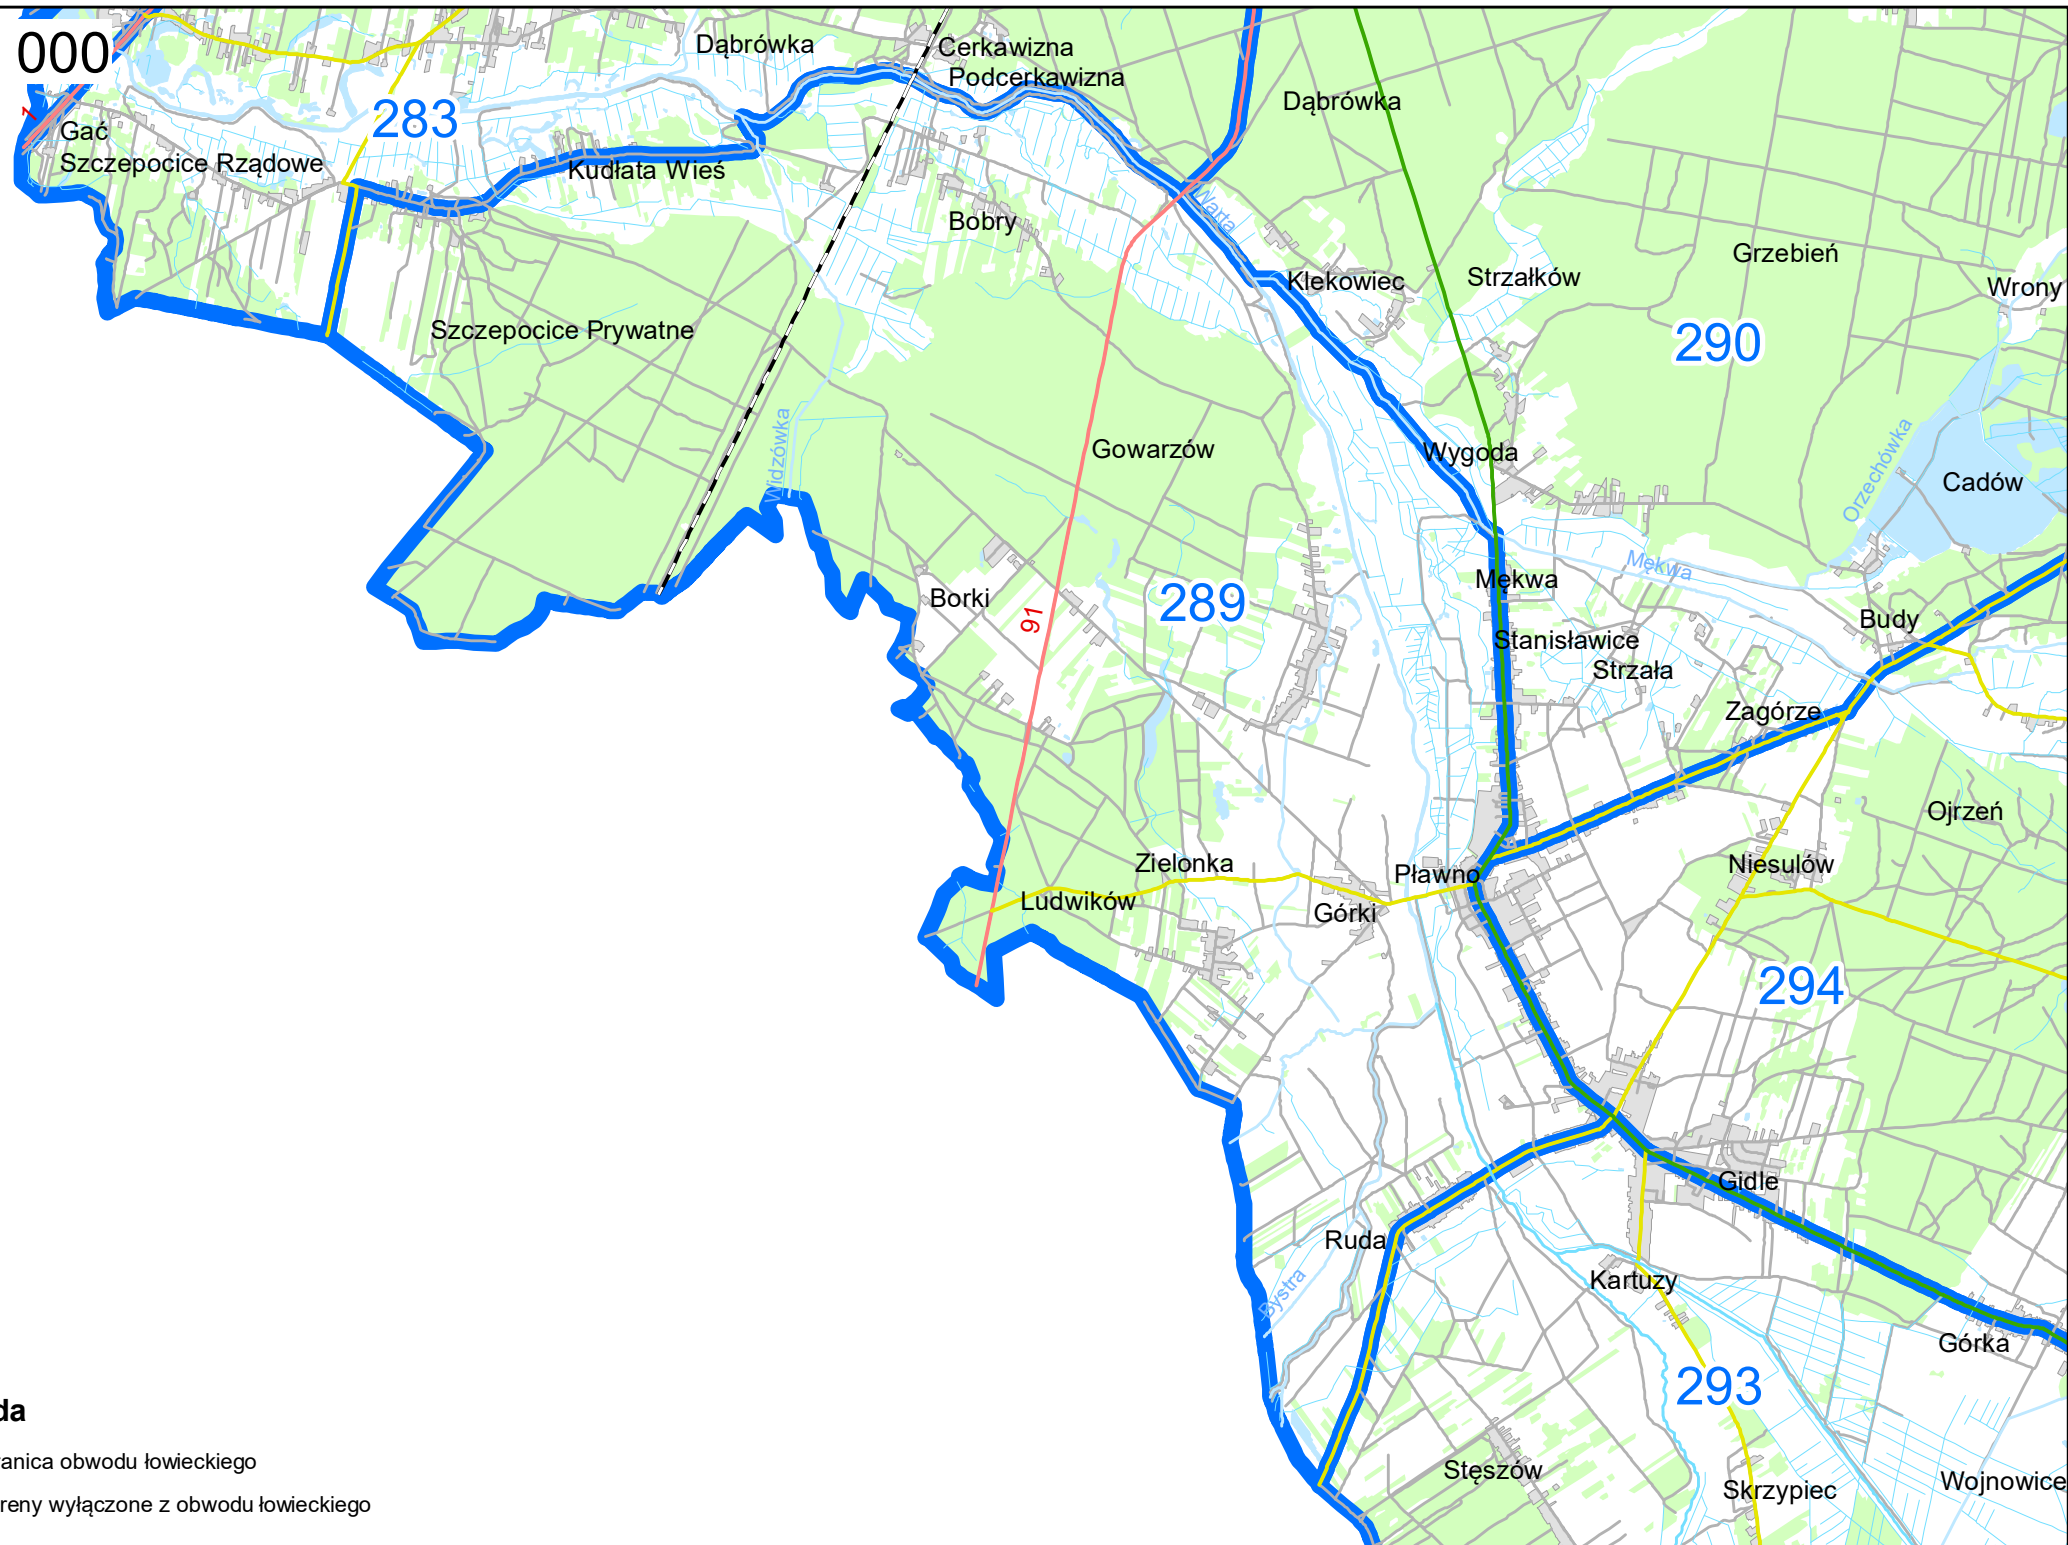

-  granica obwodu łowieckiego
-  tereny wyłączone z obwodu łowieckiego

1:60 000

Legenda

-  granica obwodu łowieckiego
-  tereny wyłączone z obwodu łowieckiego

1:50 000

Legenda

-  granica obwodu łowieckiego
-  tereny wyłączone z obwodu łowieckiego

1:50 000

Legenda

-  granica obwodu łowieckiego
-  tereny wyłączone z obwodu łowieckiego

biele Małe Celina Nowy Widok Radzimia Papiernia Niedośpielin Zastawie Wielgomłynny Kruszyzna

1:50 000

Legenda

-  granica obwodu łowieckiego
-  tereny wyłączone z obwodu łowieckiego

1:80 000

Legenda

-  granica obwodu łowieckiego
-  tereny wyłączone z obwodu łowieckiego

1:50 000

Legenda

-  granica obwodu łowieckiego
-  tereny wyłączone z obwodu łowieckiego

1:50 000

Legenda