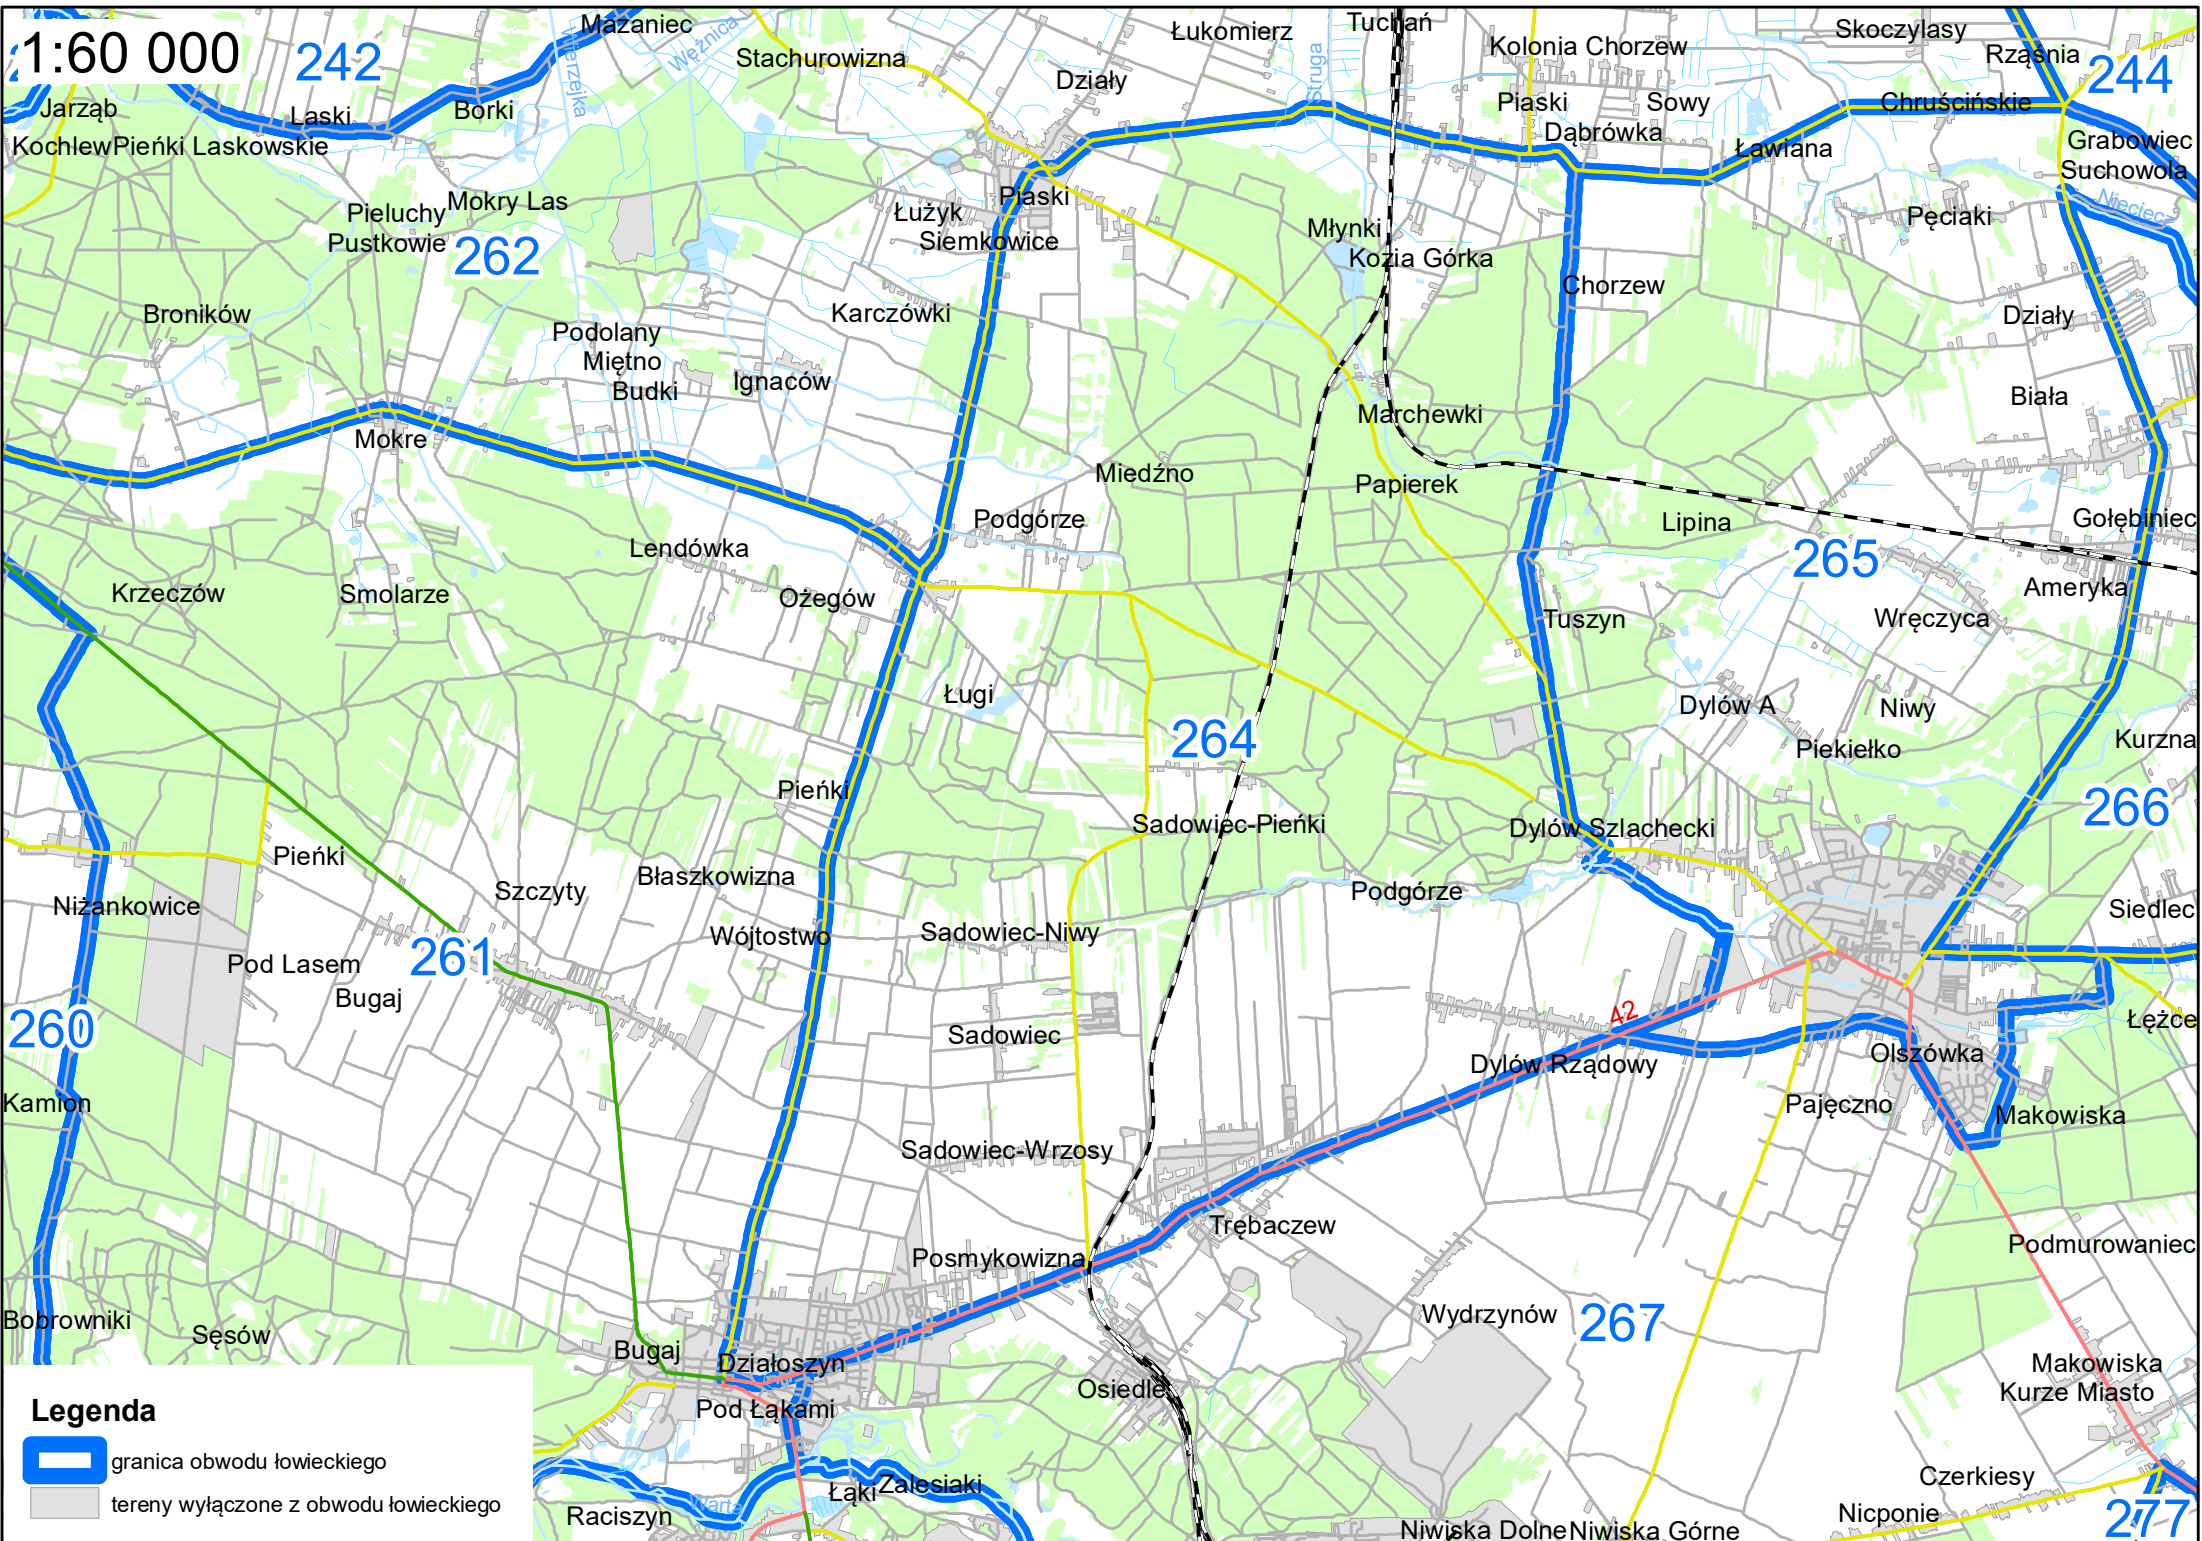

Kuźnica

Węże

Raciszyn

Grady-Łazy

1:70 000

Legenda

-  granica obwodu łowieckiego
-  tereny wyłączone z obwodu łowieckiego

1:60 000

Legenda

-  granica obwodu łowieckiego
-  tereny wyłączone z obwodu łowieckiego

1:60 000

Legenda

-  granica obwodu łowieckiego
-  tereny wyłączone z obwodu łowieckiego

1:50 000

Legenda

-  granica obwodu łowieckiego
-  tereny wyłączone z obwodu łowieckiego