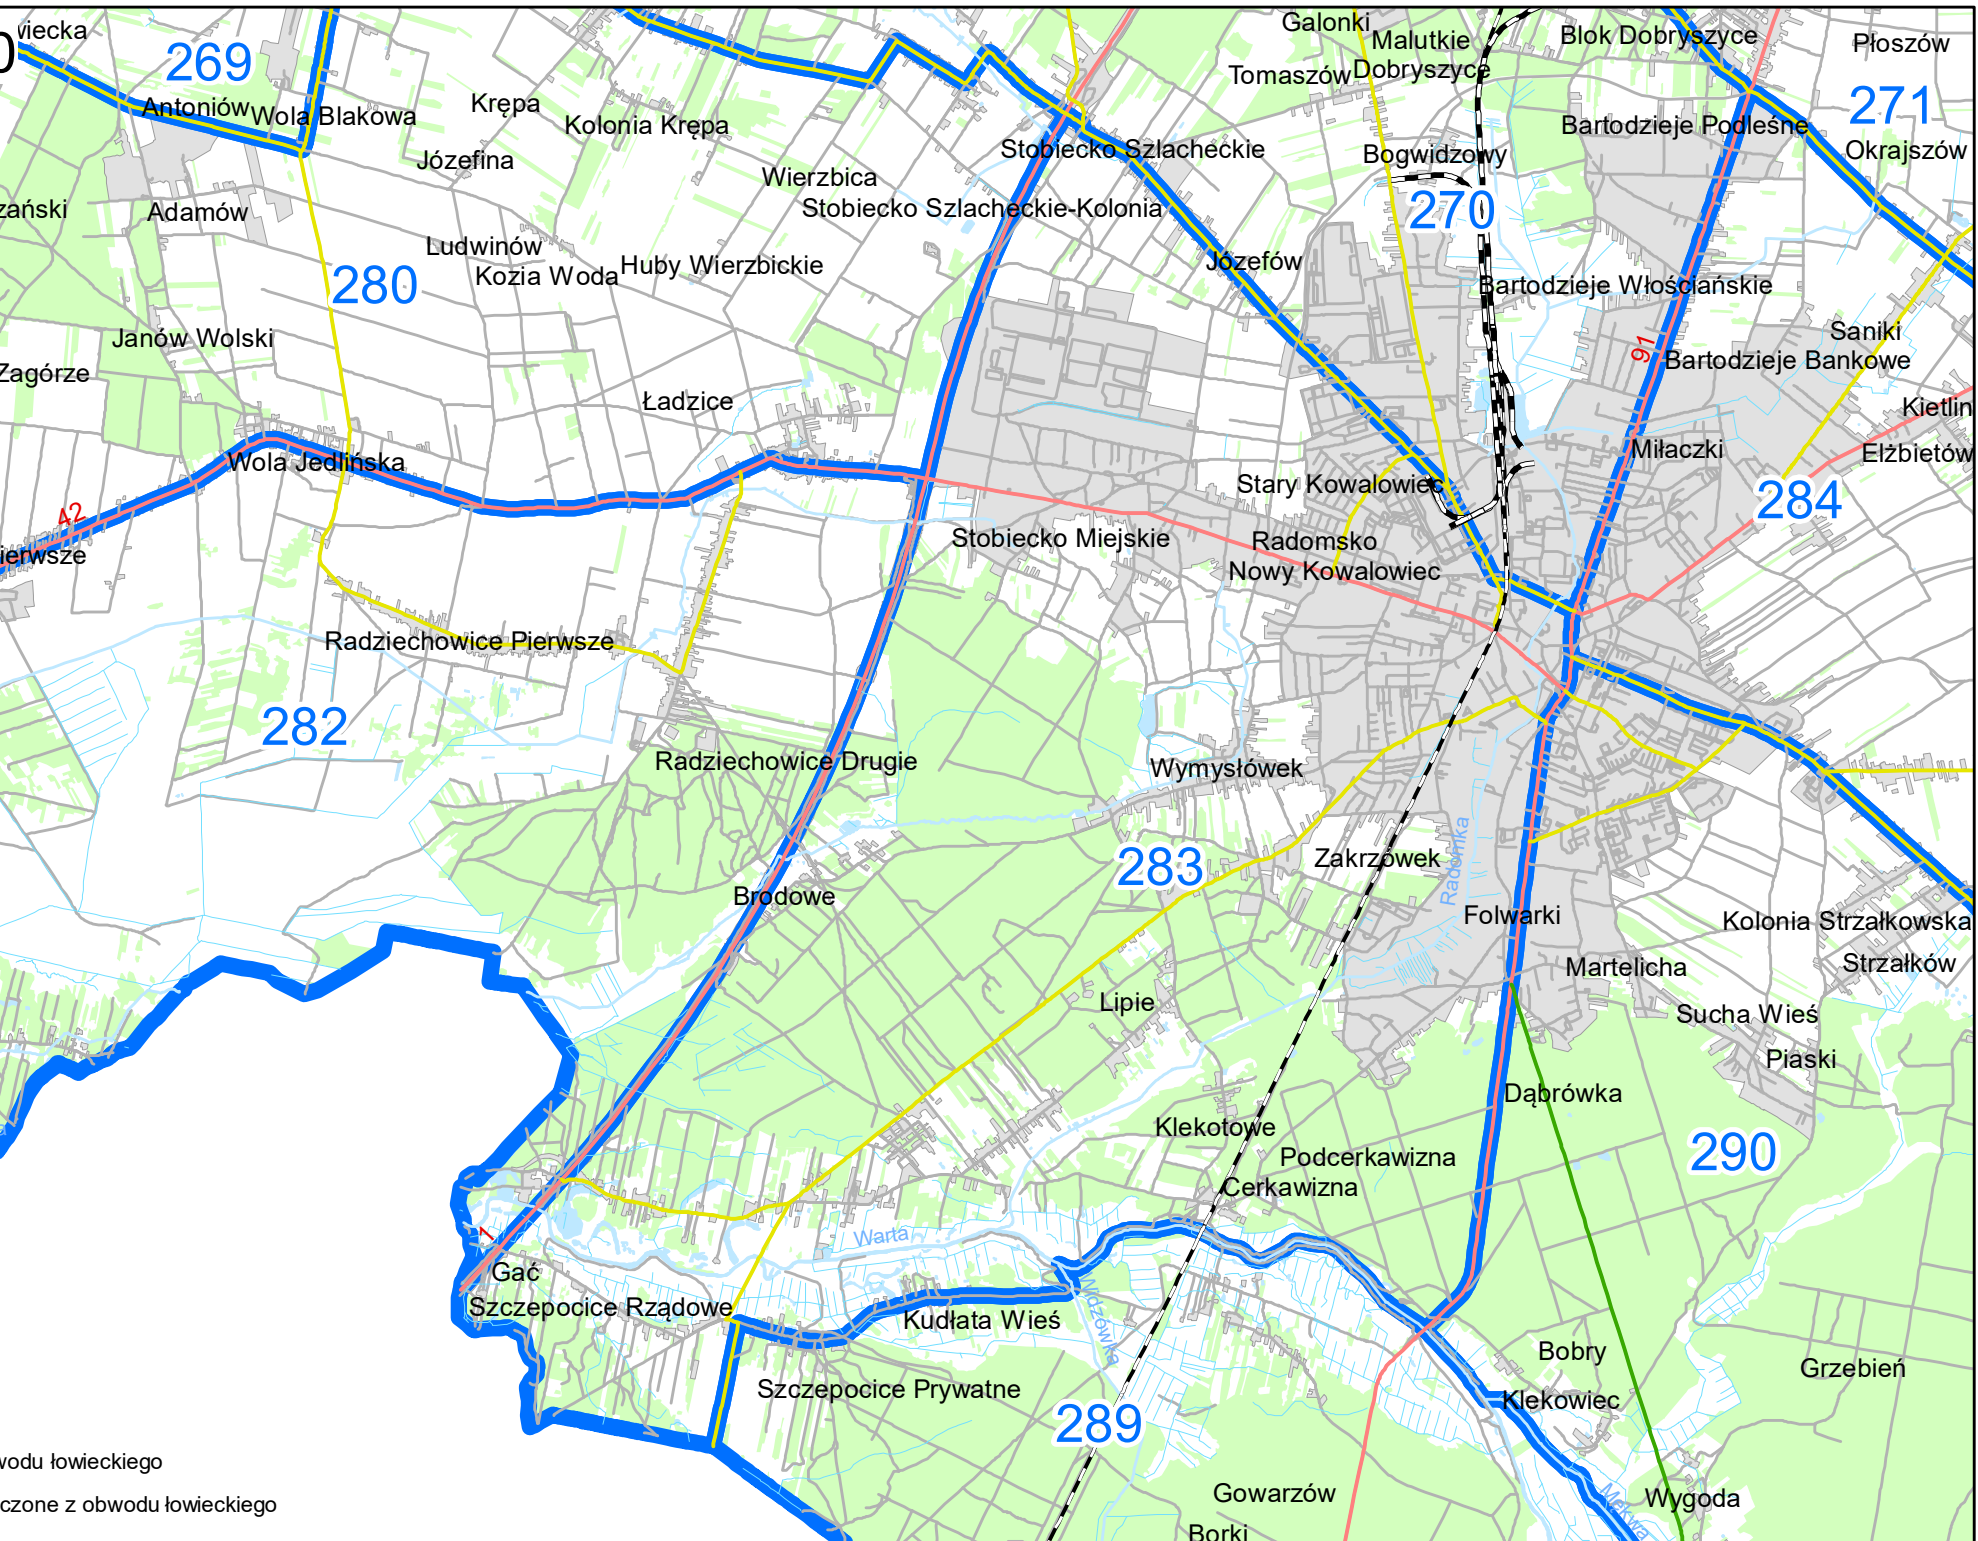

282

Legenda

-  granica obwodu łowieckiego
-  tereny wyłączone z obwodu łowieckiego

1:60 000

Legenda

-  granica obwodu łowieckiego
-  tereny wyłączone z obwodu łowieckiego

1:50 000

Legenda

-  granica obwodu łowieckiego
-  tereny wyłączone z obwodu łowieckiego

1:60 000

Legenda

-  granica obwodu łowieckiego
-  tereny wyłączone z obwodu łowieckiego

1:50 000

Legenda

-  granica obwodu łowieckiego
-  tereny wyłączone z obwodu łowieckiego