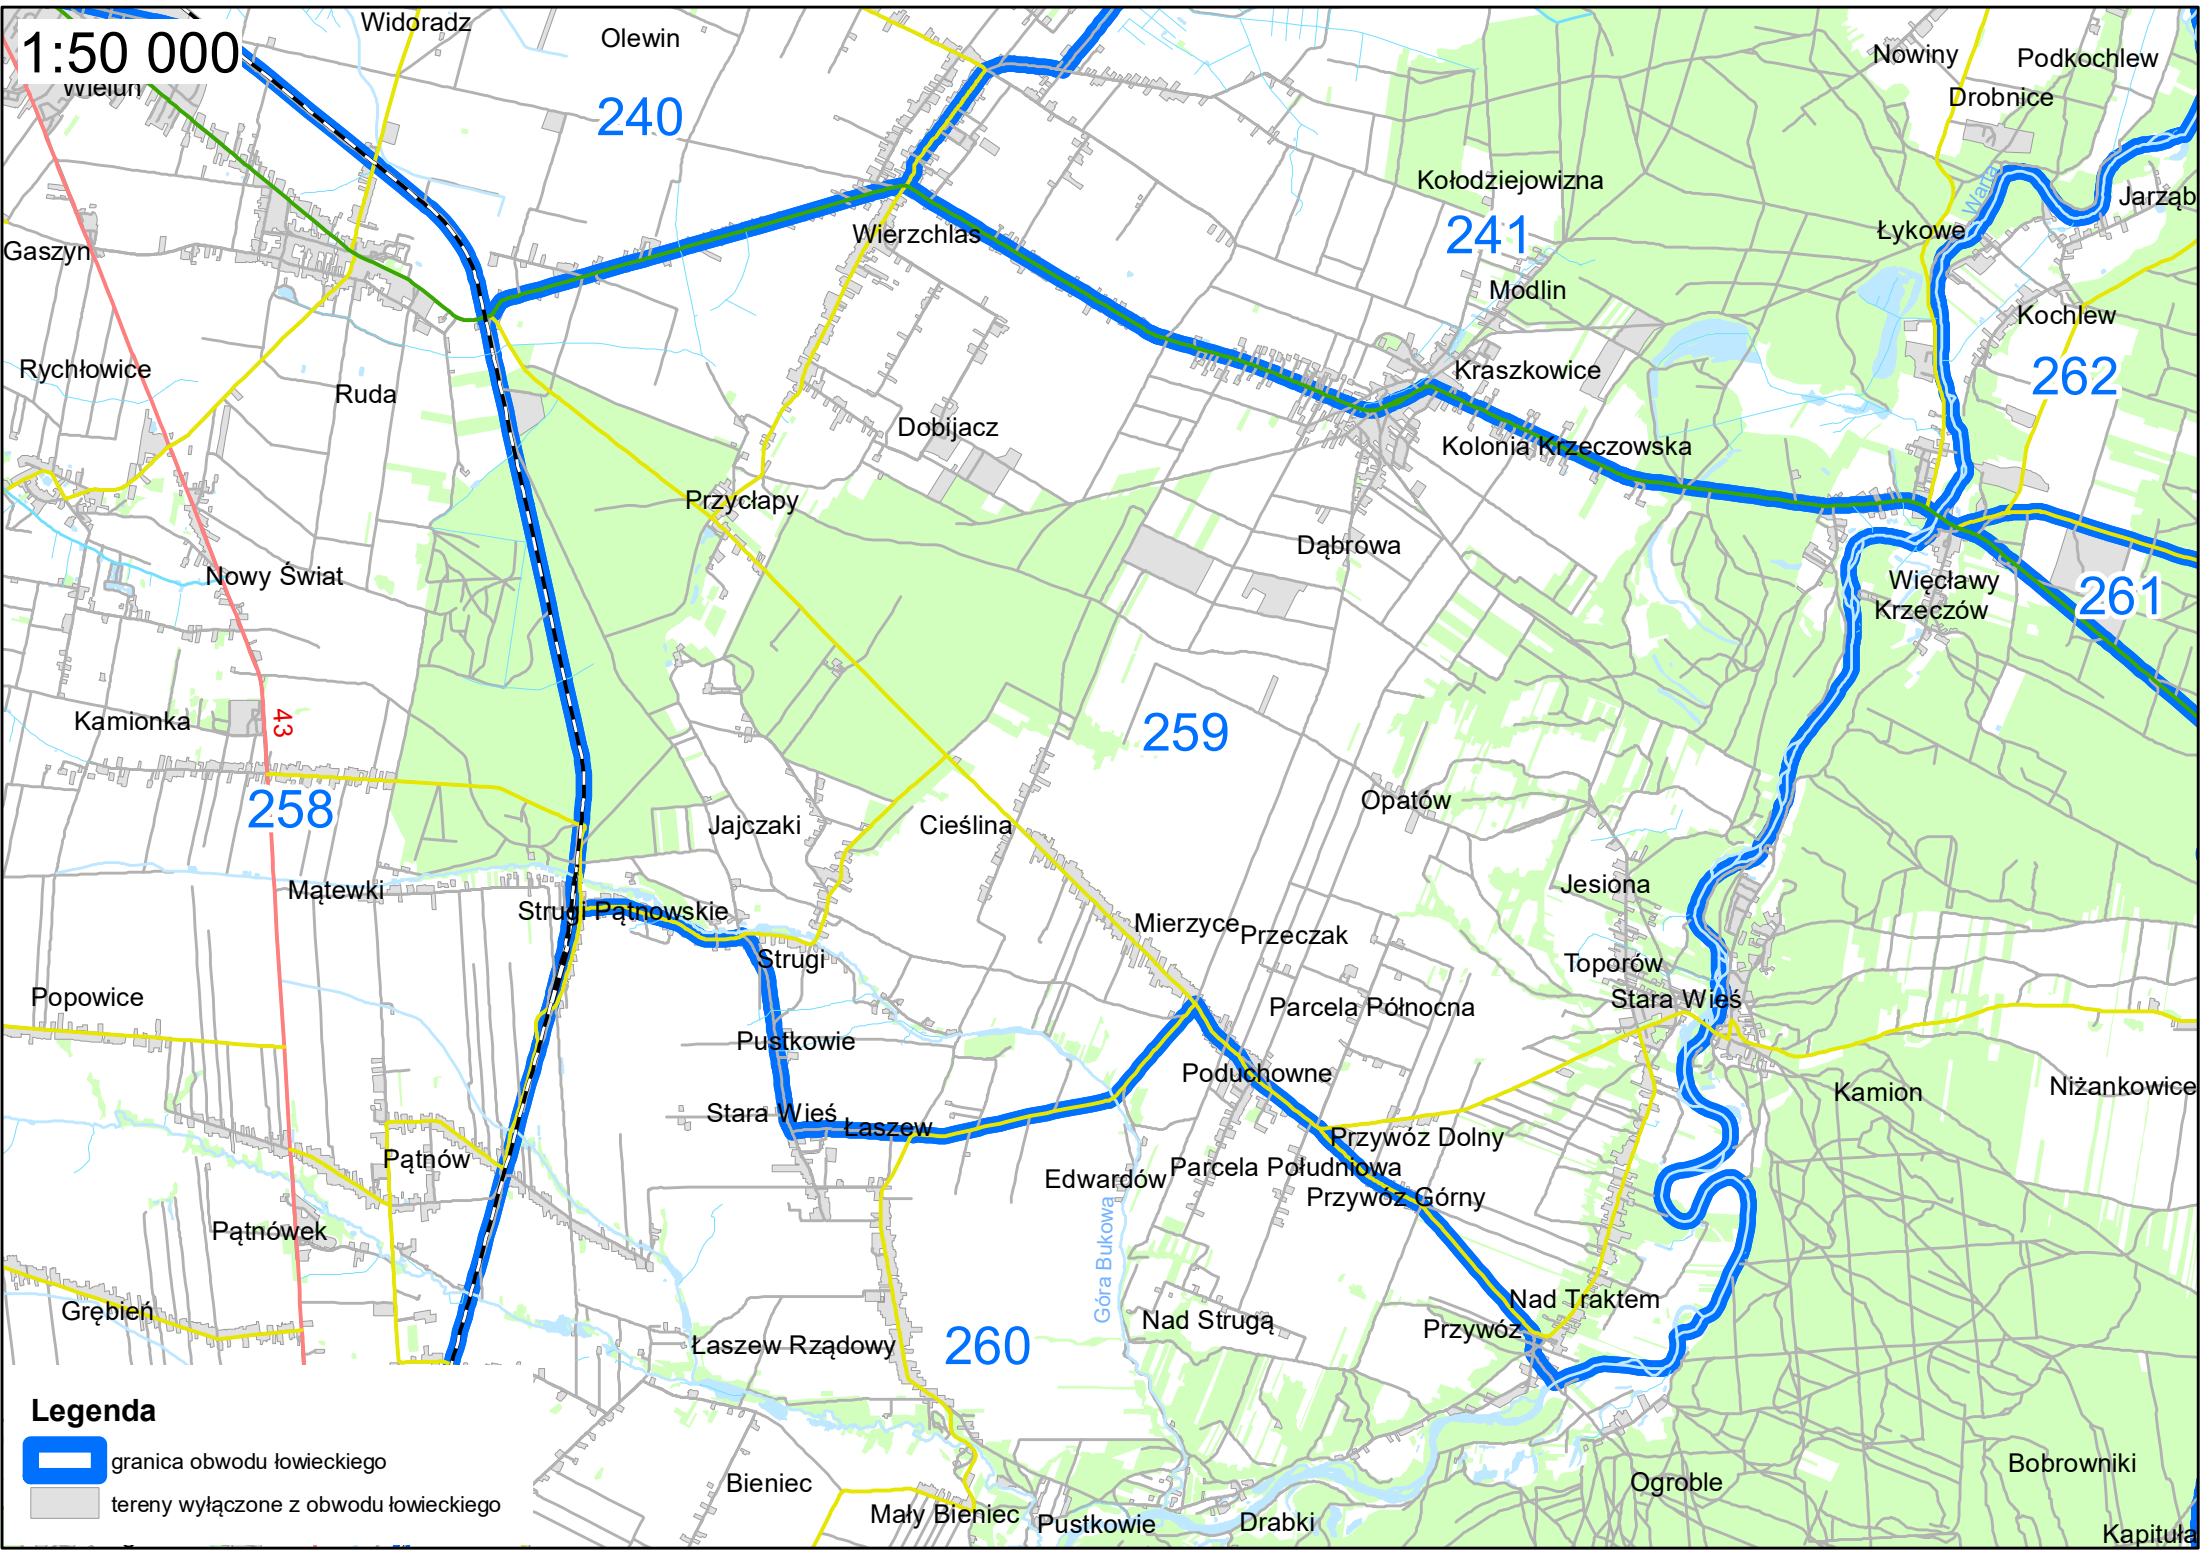

Legenda

-  granica obwodu łowieckiego
-  tereny wyłączone z obwodu łowieckiego

1:50 000

Legenda

-  granica obwodu łowieckiego
-  tereny wyłączone z obwodu łowieckiego

1:70 000

Legenda

-  granica obwodu łowickiego
-  tereny wyłączone z obwodu łowickiego

1:100 000

Legenda

-  granica obwodu łódzkiego
-  tereny wyłączone z obwodu łódzkiego

1:50 000

1:70 000

Legenda

-  granica obwodu łowieckiego
-  tereny wyłączone z obwodu łowieckiego

1:50 000