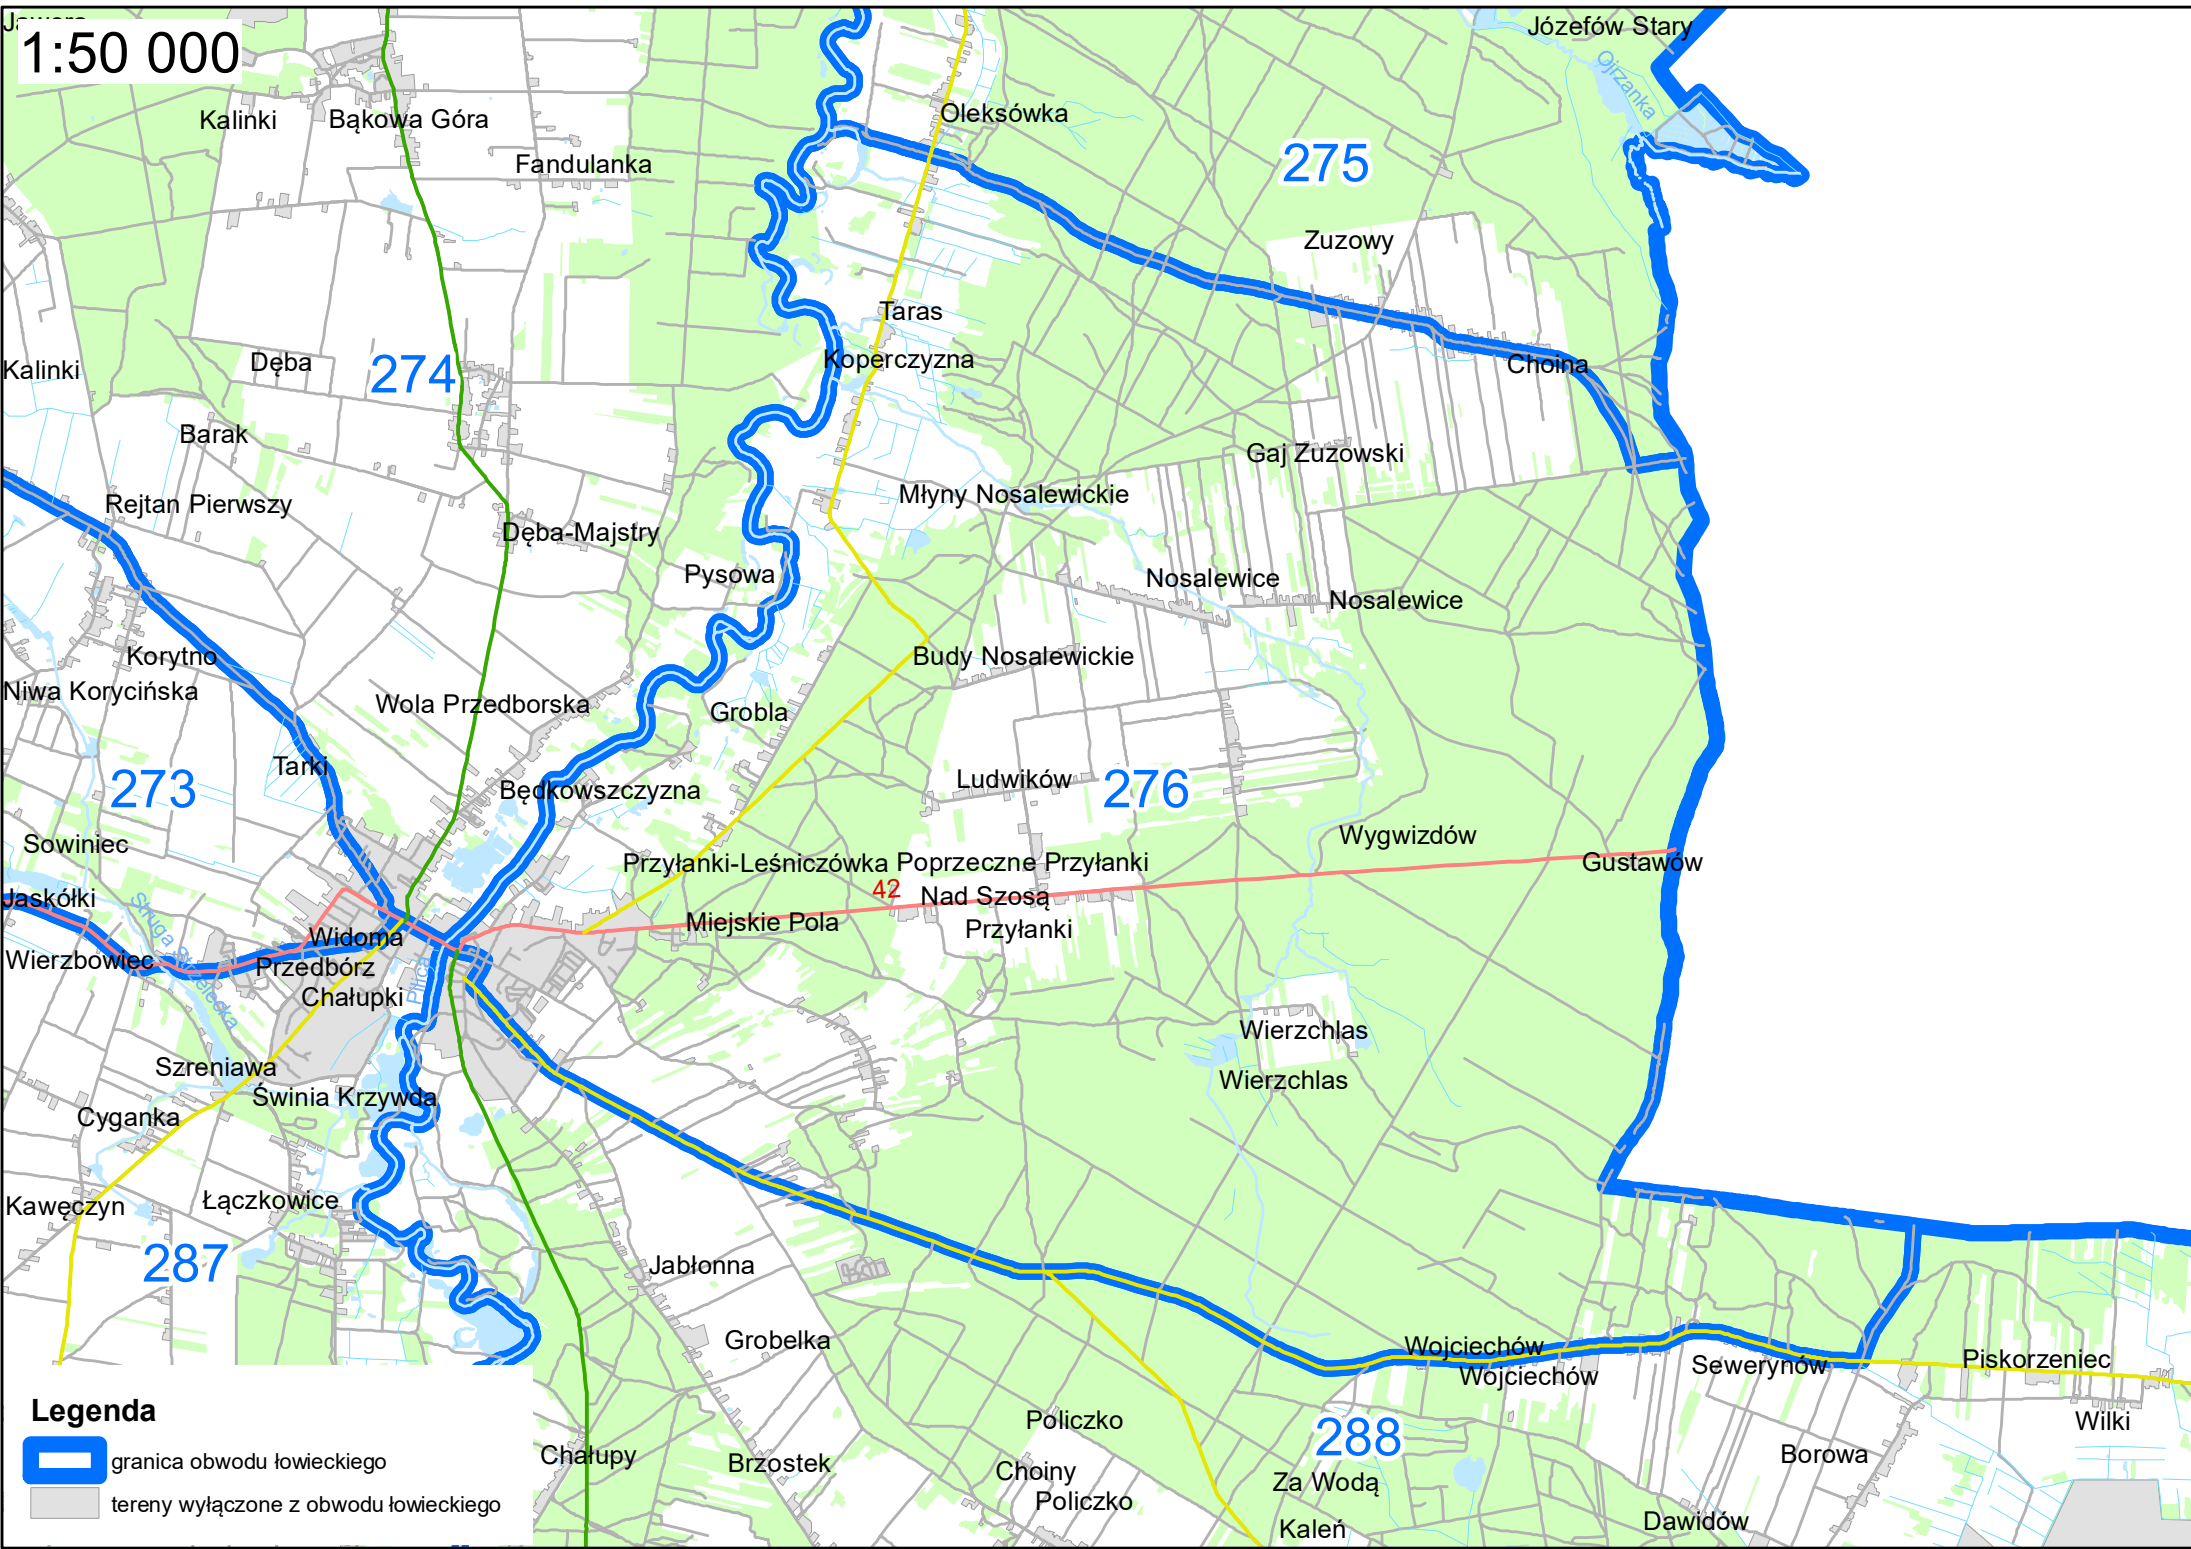

-  granica obwodu łowieckiego
-  tereny wyłączone z obwodu łowieckiego

B 1:60 000

Legenda

-  granica obwodu łowieckiego
-  tereny wyłączone z obwodu łowieckiego

1:60 000

Legenda

-  granica obwodu łowieckiego
-  tereny wyłączone z obwodu łowieckiego

1:50 000

Legenda

-  granica obwodu łowieckiego
-  tereny wyłączone z obwodu łowieckiego

Kalinki, Bąkowa Góra, Fandulanka, Oleksówka, 275, Zuzowy, Taras, Koperczyzna, Choina, Dęba, 274, Barak, Rejtan Pierwszy, Dęba-Majstry, Pysowa, Młyny Nosalewickie, Gaj Zuzowski, Nosalewice, Nosalewice, Korytno, Niwa Korycińska, Wola Przedborska, Grobla, Budy Nosalewickie, Ludwików, 276, Wygwizdów, Sowińiec, Tarki, Będkowszczyzna, Przytanksi-Leśniczówka, Poprzeczne, Przytanksi, Nad Szosą, 42, Miejskie Pola, Gustawów, Jaskółki, Wierzbowiec, Przedbórz, Chałupki, Szreniawa, Swinia Krzywda, Wierzchlas, Wierzchlas, Cyganka, Łączkowiec, Jabłonna, Grobelka, Wojciechów, Wojciechów, Sewerynów, Piskorzeniec, Kawęczyn, Chałupy, Brzostek, Policzko, Choiny, Policzko, 288, Za Wodą, Kaleń, Borowa, Dawidów, Wilki, Józefów Stary, Ojrzanka