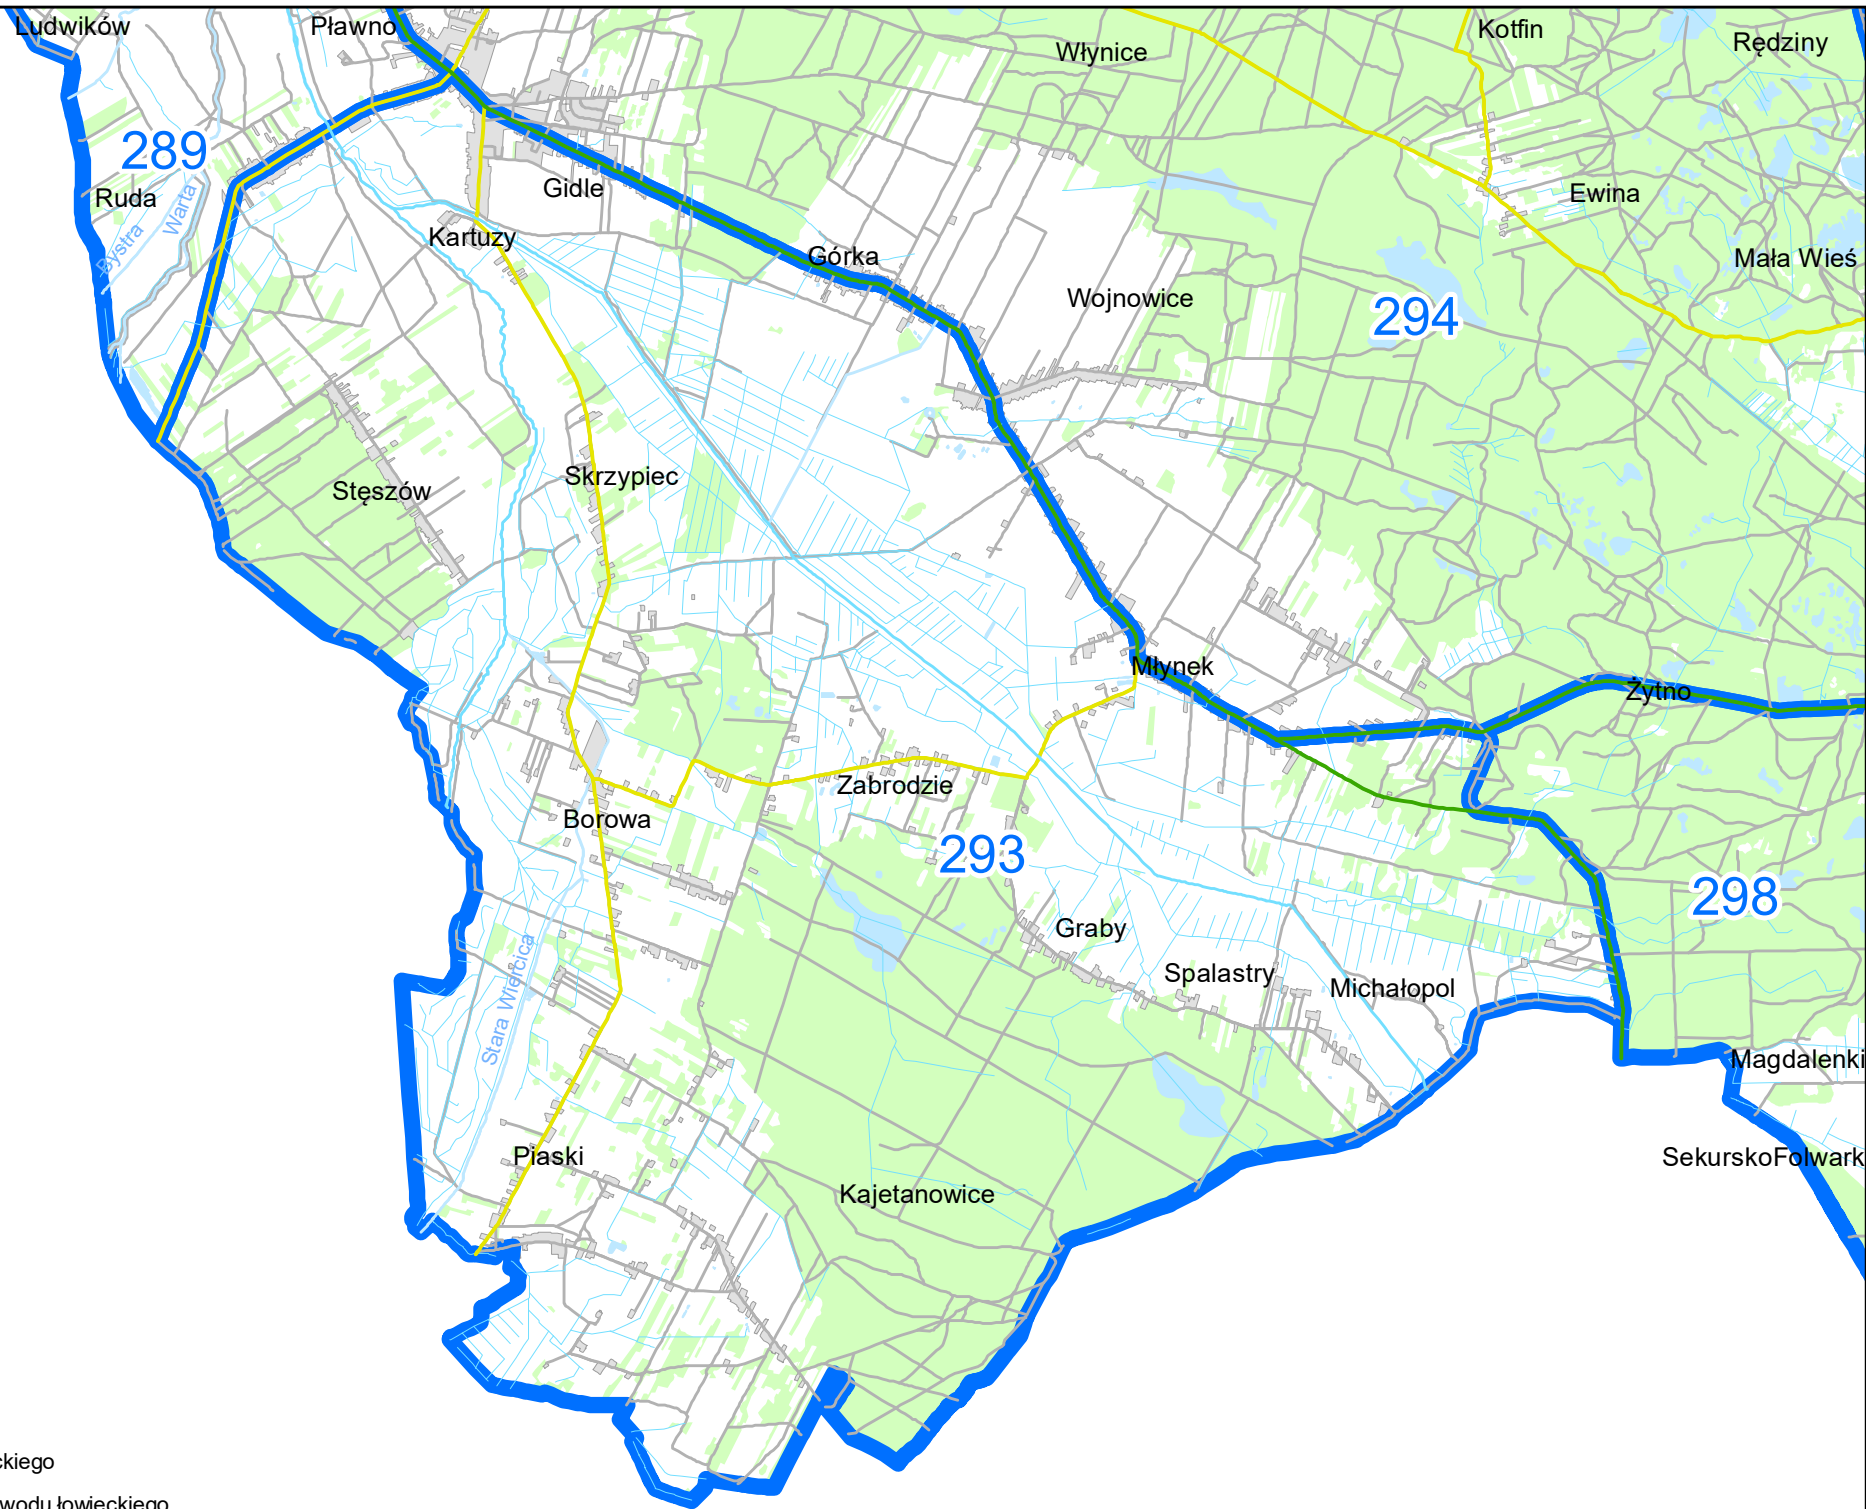

1:80 000

Legenda

-  granica obwodu łowieckiego
-  tereny wyłączone z obwodu łowieckiego

1:50 000

Legenda

-  granica obwodu łowieckiego
-  tereny wyłączone z obwodu łowieckiego

1:50 000

Legenda

-  granica obwodu łowieckiego
-  tereny wyłączone z obwodu łowieckiego

1:50 000

Legenda

-  granica obwodu łowieckiego
-  tereny wyłączone z obwodu łowieckiego

Kodrąb Zapolice Feliksów Biestrzyków Wielki Granice Henryków
Wola Małowana Stefanía Teodorów Wielki Dmenin Wola Małowana Biestrzyków Mały Leonów Chelmo Kraszewice
Tomaszów Babczów Grabowie Niwa Zagórska Koconia
Cieszątki Ujazdówek Kajetanówka Wólka Włosciańska Zawodzie Niwa Goszczowska
Przybyszów Przydatki Przybyszowskie Kobiela Wielkie Stary Widok Wólka Bankowa Zagórze Goszczowa Sroków Trzebce
Przybyszów Kobiela Małe-Kolonia Bukienka Celina Nowy Widok Radzimia Papiernia Zastawie Młyn Dolny Wielgomłyny Kruszyna
Przyborów Karsy Kobiela Małe Zrąbiec Jachimowizna Odrowąż Niedospielin Wielgomłyny Poduchowne Wielgomłyny Piaski
Katarzynów Olszynki Kobiela Małe Hucisko Małokobielskie Huta Drewniana-Kolonia Brzezinki Wielgomłyny Anielin Krzętów
Dudki Huta Drewniana Popielarnia Wola Kuźniewska Myśliwczów Myśliwczów Rogi
Świerczyny Wymysłów Zacisze Bogusławów
Silnica

1:50 000

Legenda

-  granica obwodu łowieckiego
-  tereny wyłączone z obwodu łowieckiego

1:50 000

Legenda

-  granica obwodu łowieckiego
-  tereny wyłączone z obwodu łowieckiego

1:50 000

Legenda

-  granica obwodu łowieckiego
-  tereny wyłączone z obwodu łowieckiego

1:50 000

Legenda

-  granica obwodu łowieckiego
-  tereny wyłączone z obwodu łowieckiego

290

285

291

294