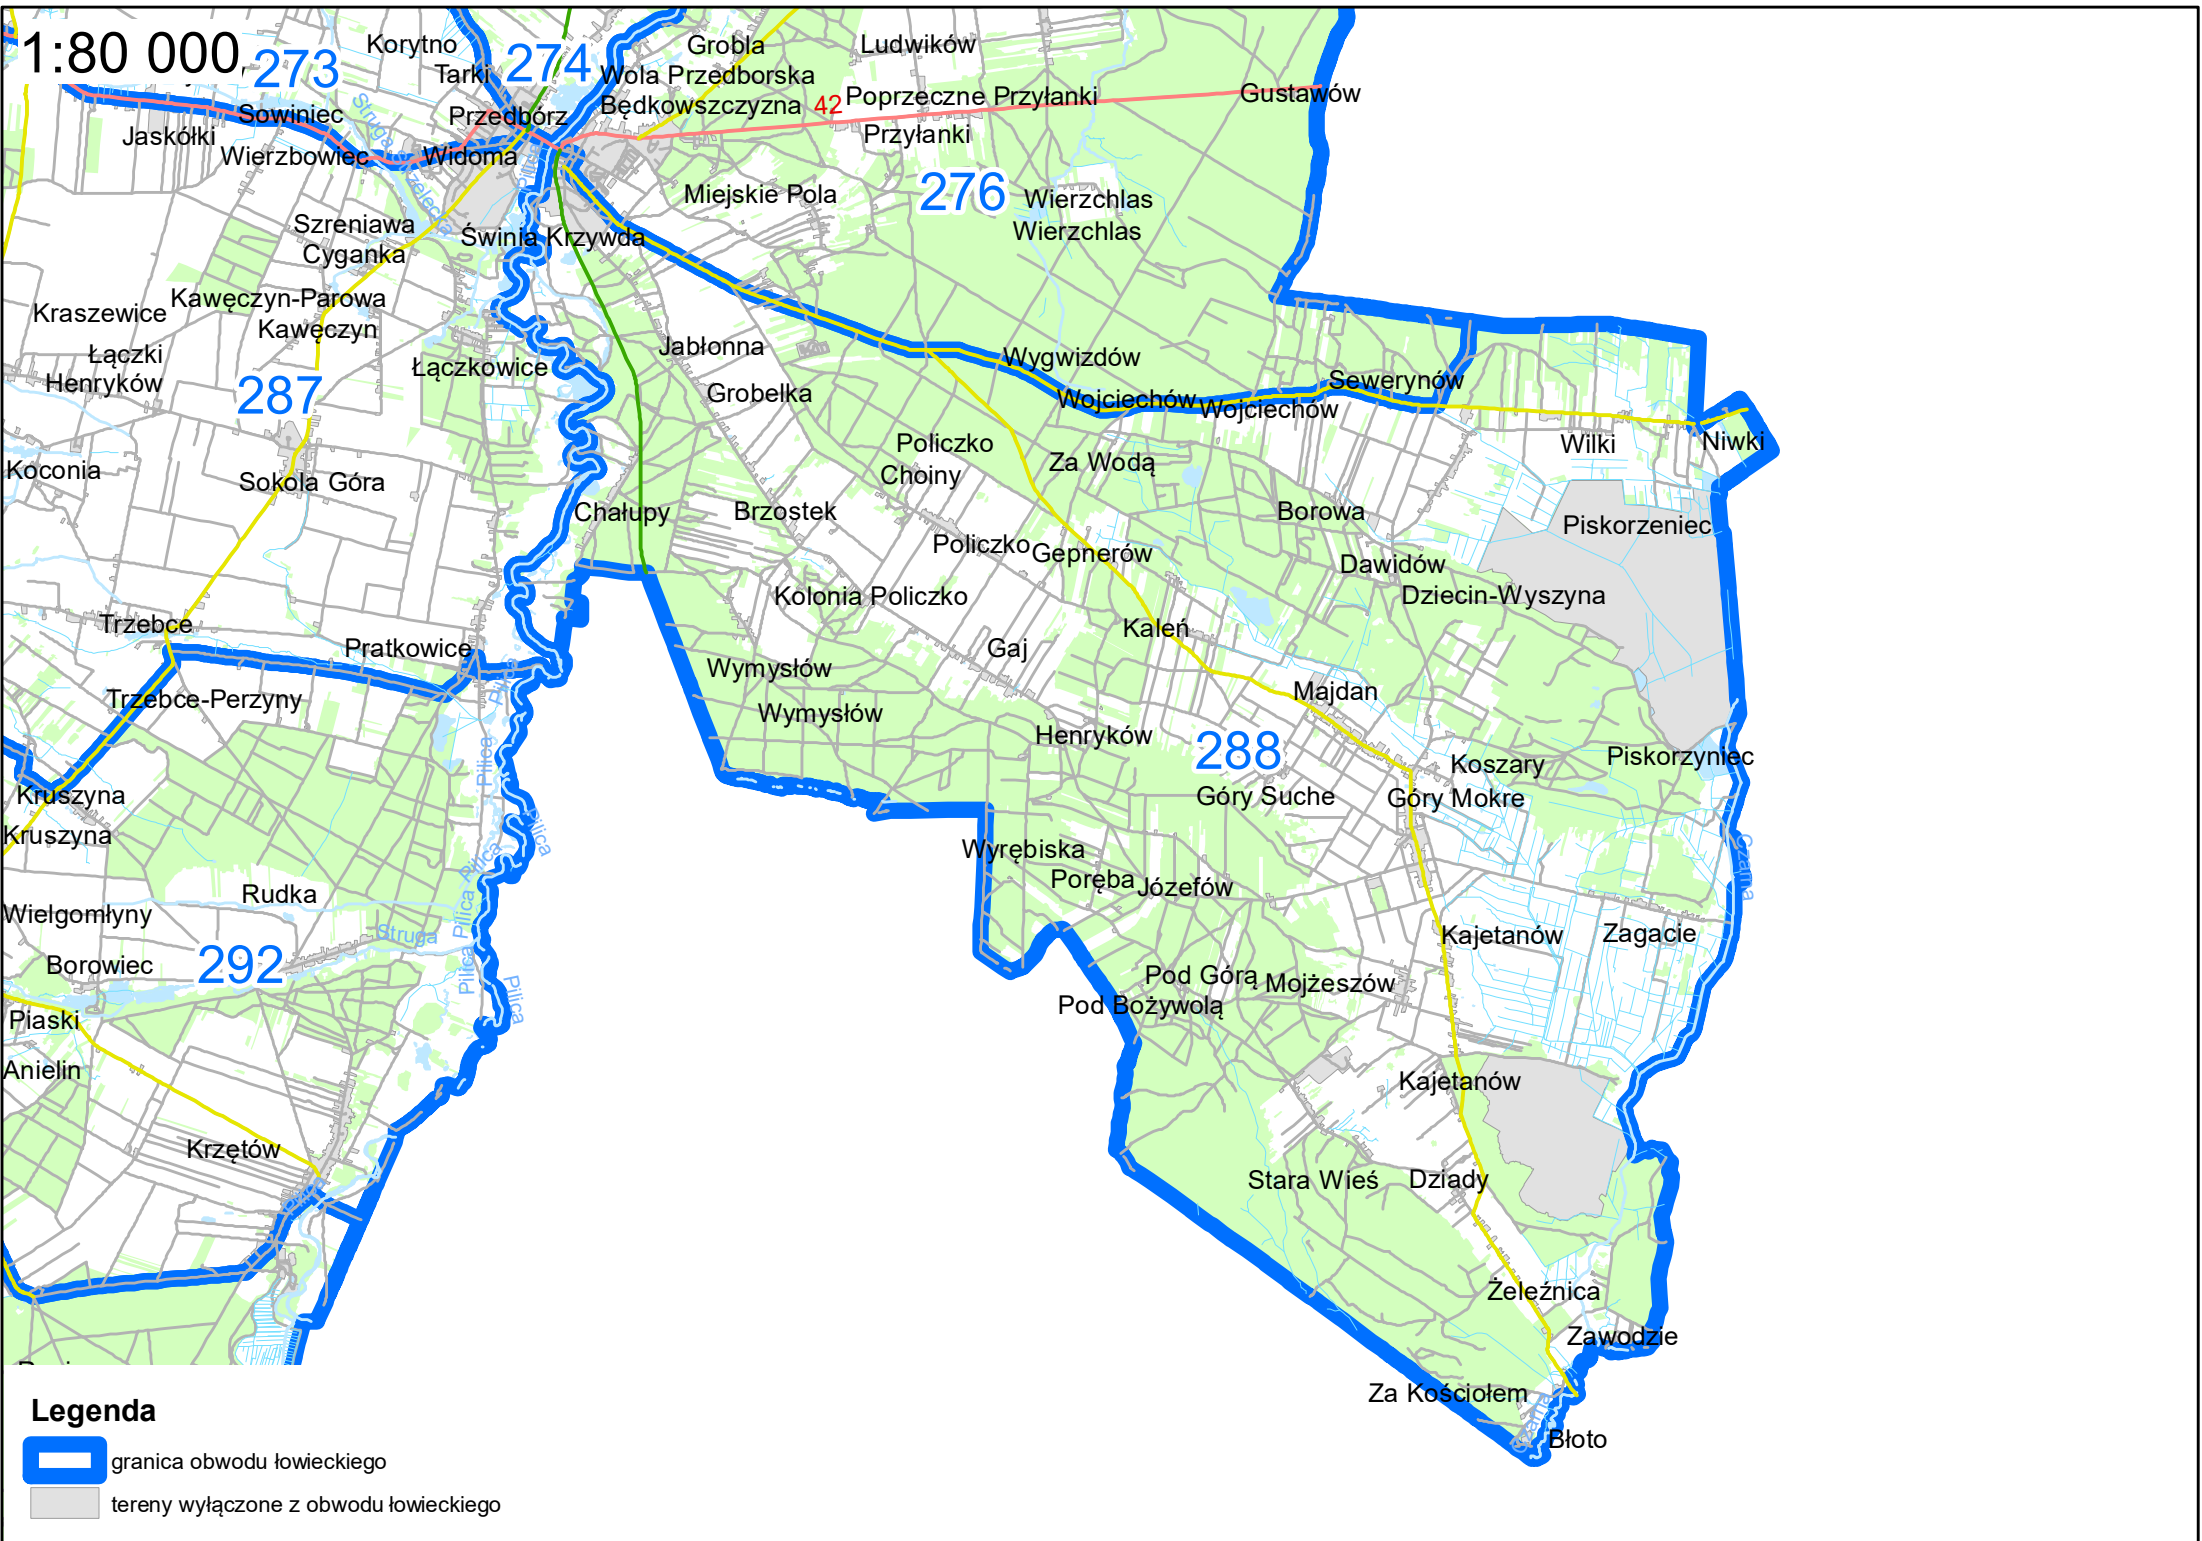

-  granica obwodu łowieckiego
-  tereny wyłączone z obwodu łowieckiego

1:60 000

Legenda

-  granica obwodu łowieckiego
-  tereny wyłączone z obwodu łowieckiego

1:50 000

Legenda

-  granica obwodu łowieckiego
-  tereny wyłączone z obwodu łowieckiego

1:50 000

Legenda

-  granica obwodu łowieckiego
-  tereny wyłączone z obwodu łowieckiego

biele Małe Celina Nowy Widok Radzimia Papiernia Niedośpielin Zastawie Wielgomłynny Kruszyzna

1:50 000

Legenda

-  granica obwodu łowieckiego
-  tereny wyłączone z obwodu łowieckiego

1:80 000

Legenda

-  granica obwodu łowieckiego
-  tereny wyłączone z obwodu łowieckiego

1:50 000

Legenda

-  granica obwodu łowieckiego
-  tereny wyłączone z obwodu łowieckiego

1:50 000

Legenda