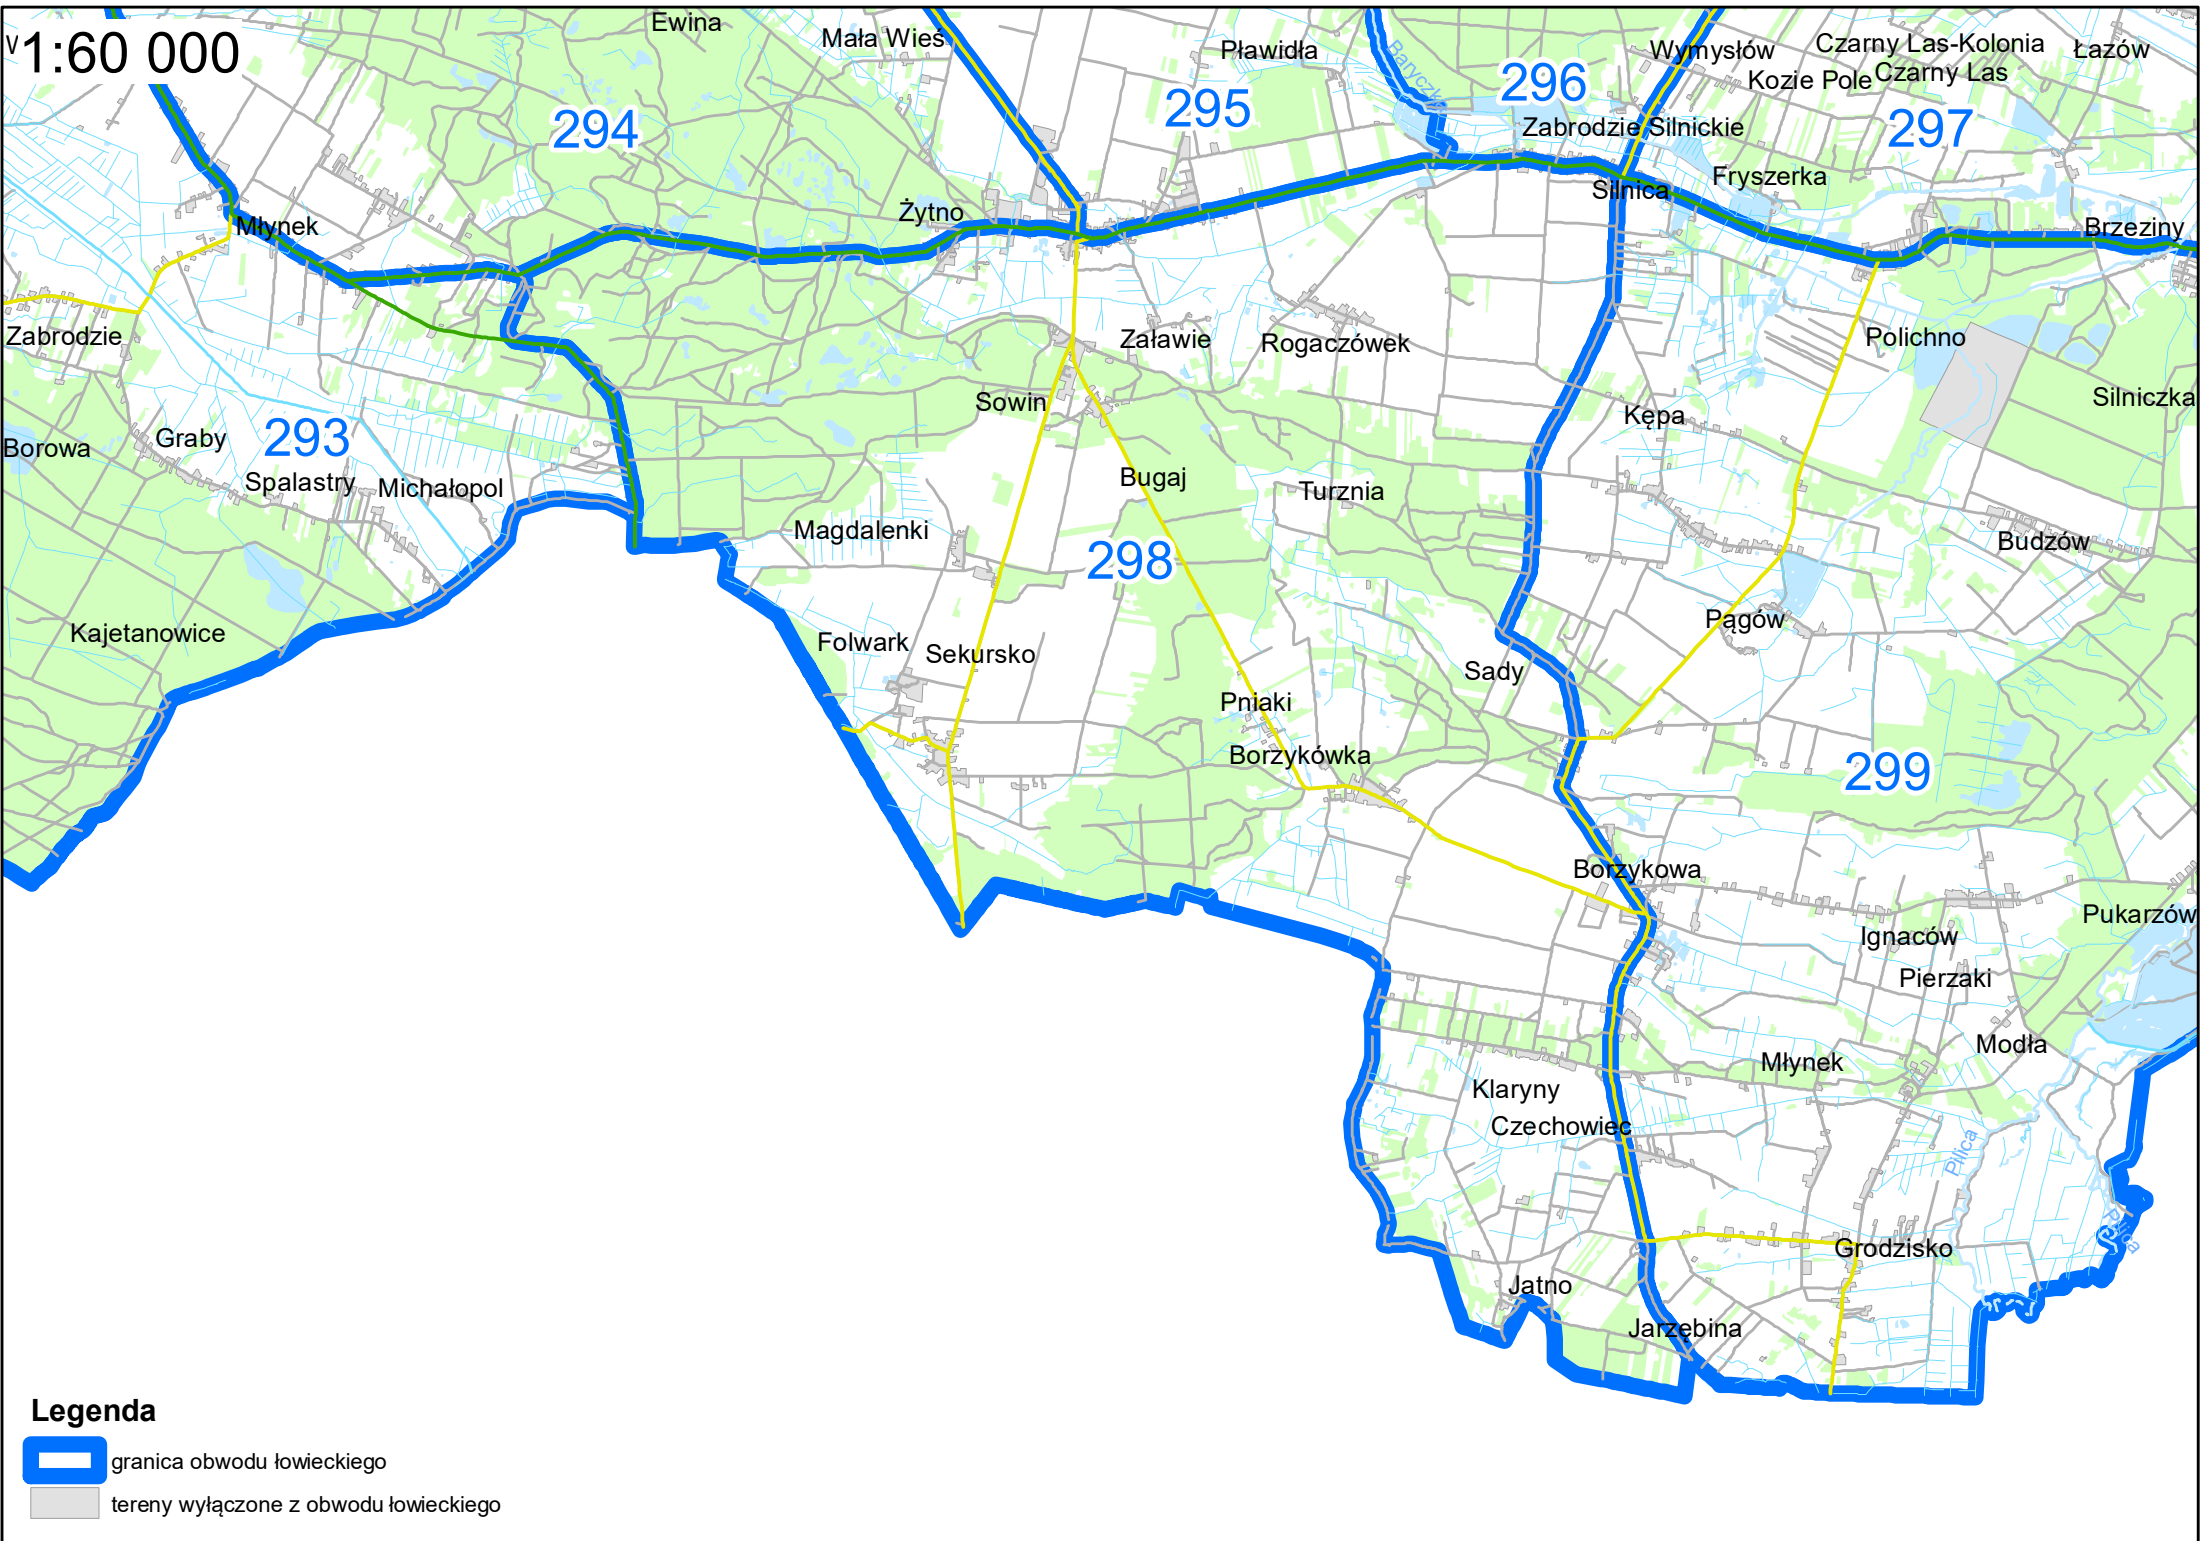

-  granica obwodu łowieckiego
-  tereny wyłączone z obwodu łowieckiego

Rogaczówek 298 299 Polichno Brzeziny Silniczka Osada Brzeziny Maluszyn

1:50 000

Legenda

-  granica obwodu łowieckiego
-  tereny wyłączone z obwodu łowieckiego

1:60 000

Legenda

-  granica obwodu łowieckiego
-  tereny wyłączone z obwodu łowieckiego

1:60 000

Legenda

-  granica obwodu łowieckiego
-  tereny wyłączone z obwodu łowieckiego