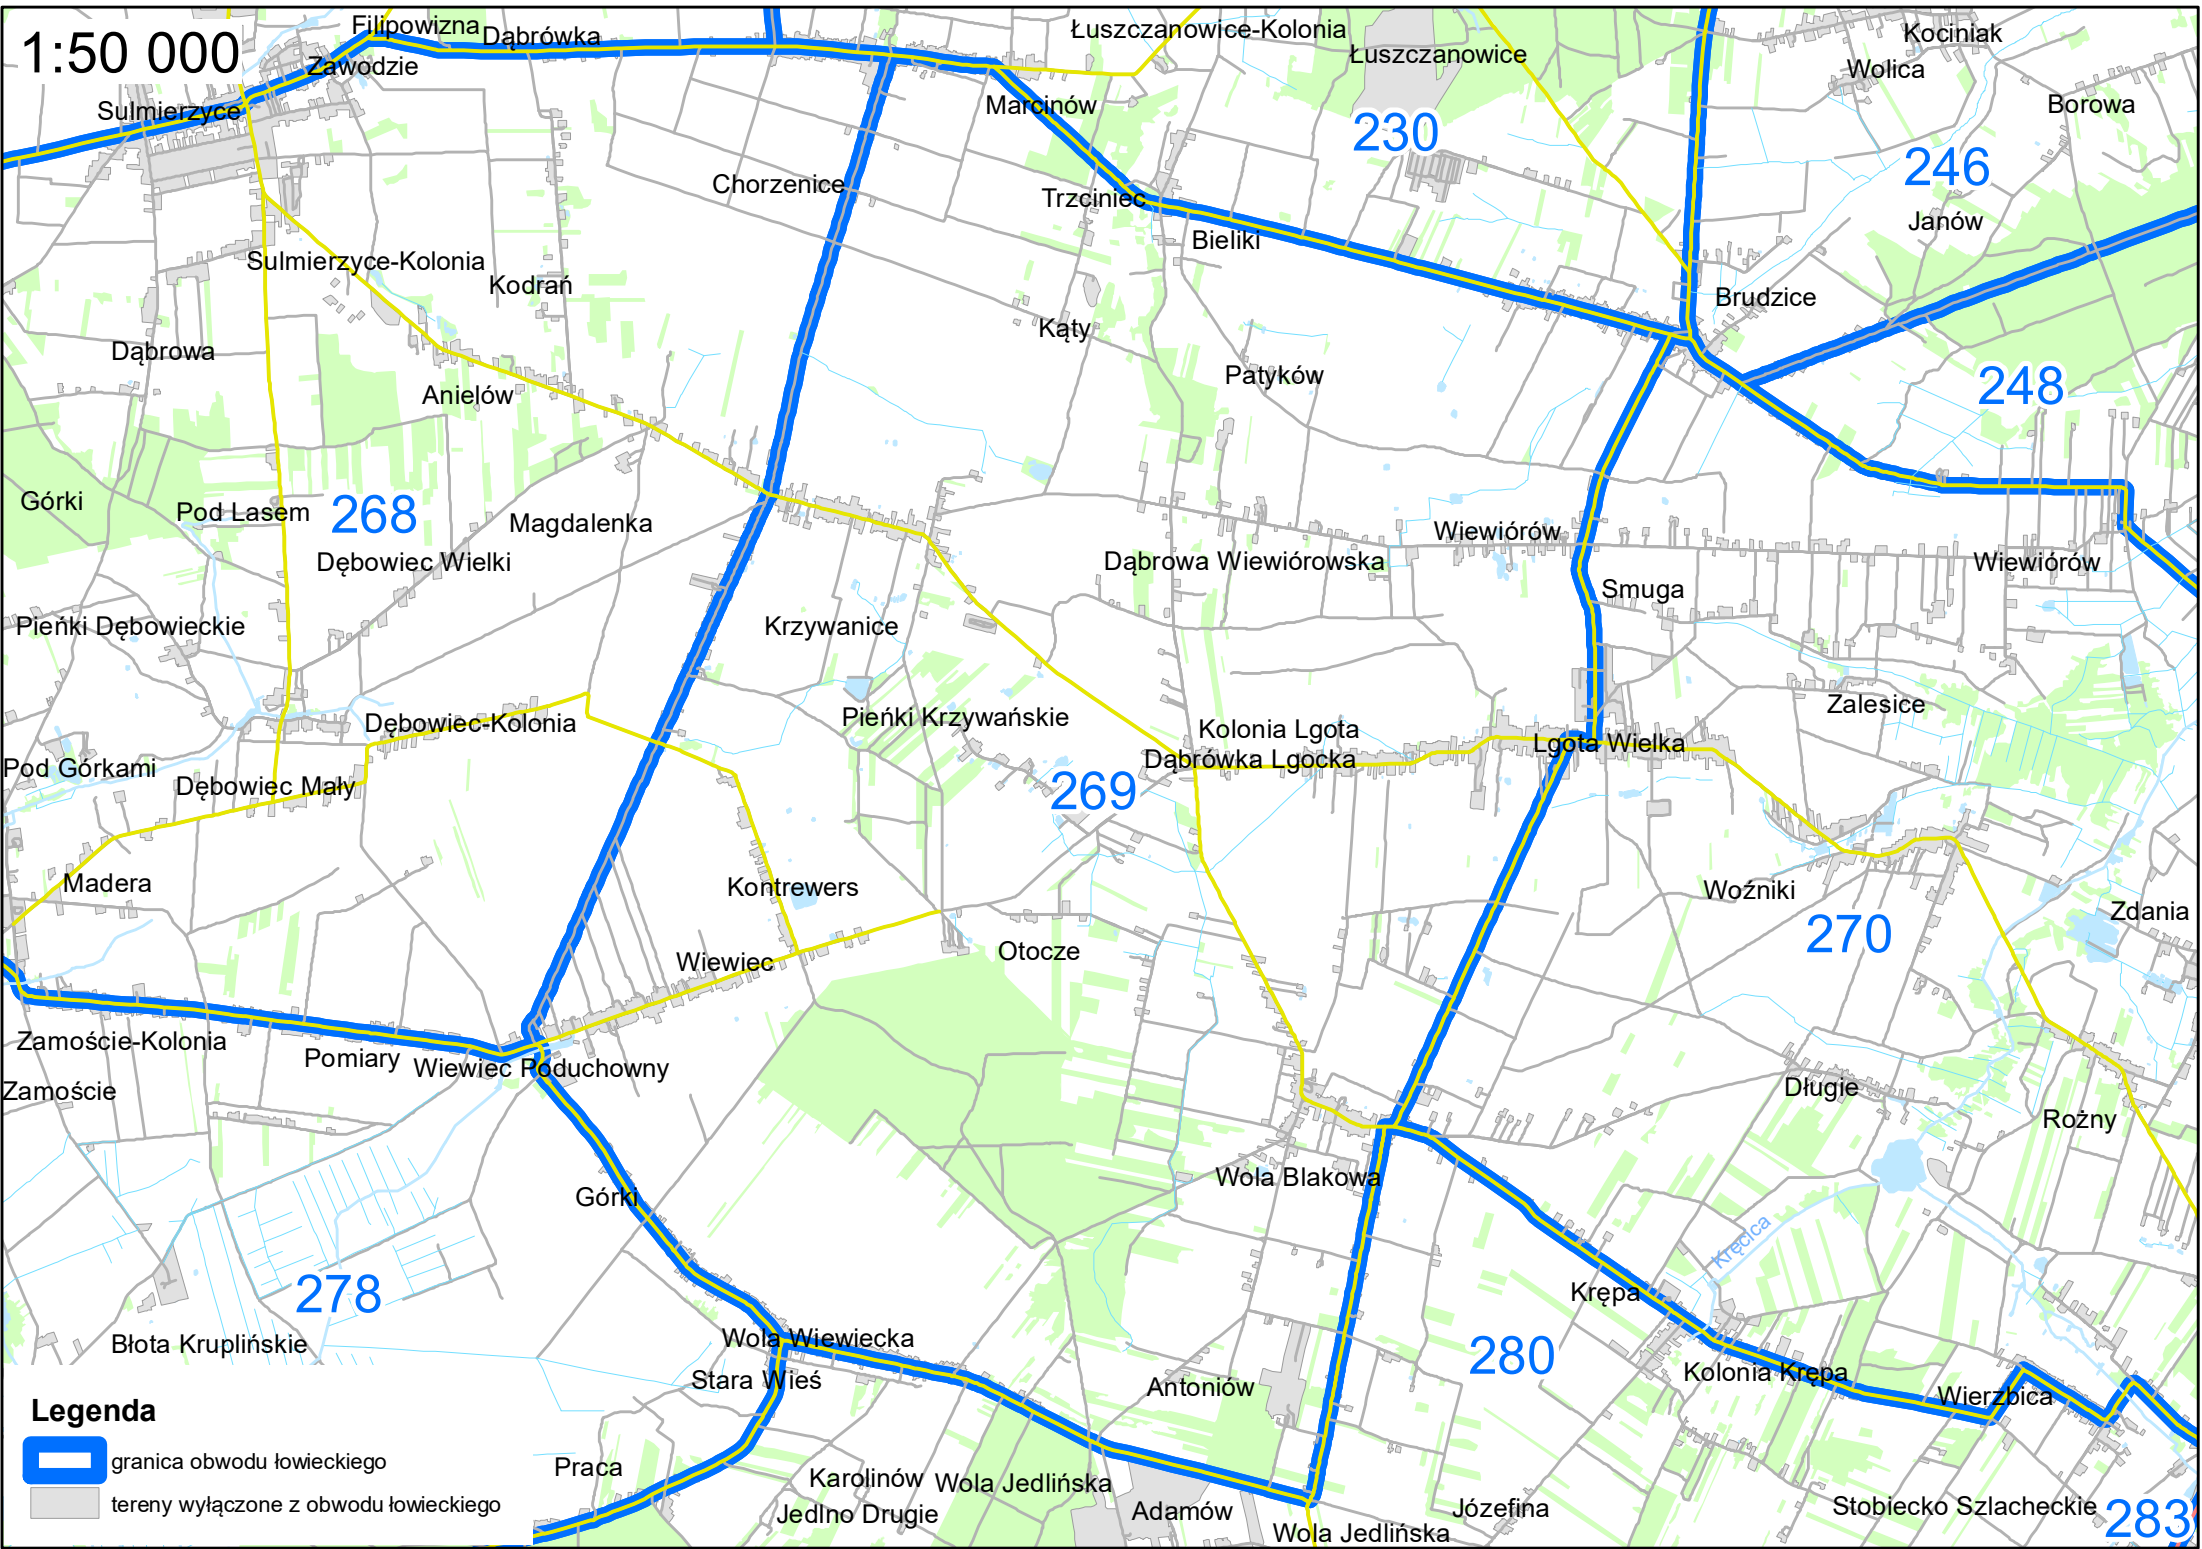

1:50 000

Legenda

-  granica obwodu łowieckiego
-  tereny wyłączone z obwodu łowieckiego
-  Makowiska
urze Miasto

1:60 000

Legenda

-  granica obwodu łowieckiego
-  tereny wyłączone z obwodu łowieckiego

1:50 000

Legenda

-  granica obwodu łowieckiego
-  tereny wyłączone z obwodu łowieckiego

1:50 000

Legenda

-  granica obwodu łowieckiego
-  tereny wyłączone z obwodu łowieckiego

1:60 000

Legenda

-  granica obwodu łowieckiego
-  tereny wyłączone z obwodu łowieckiego