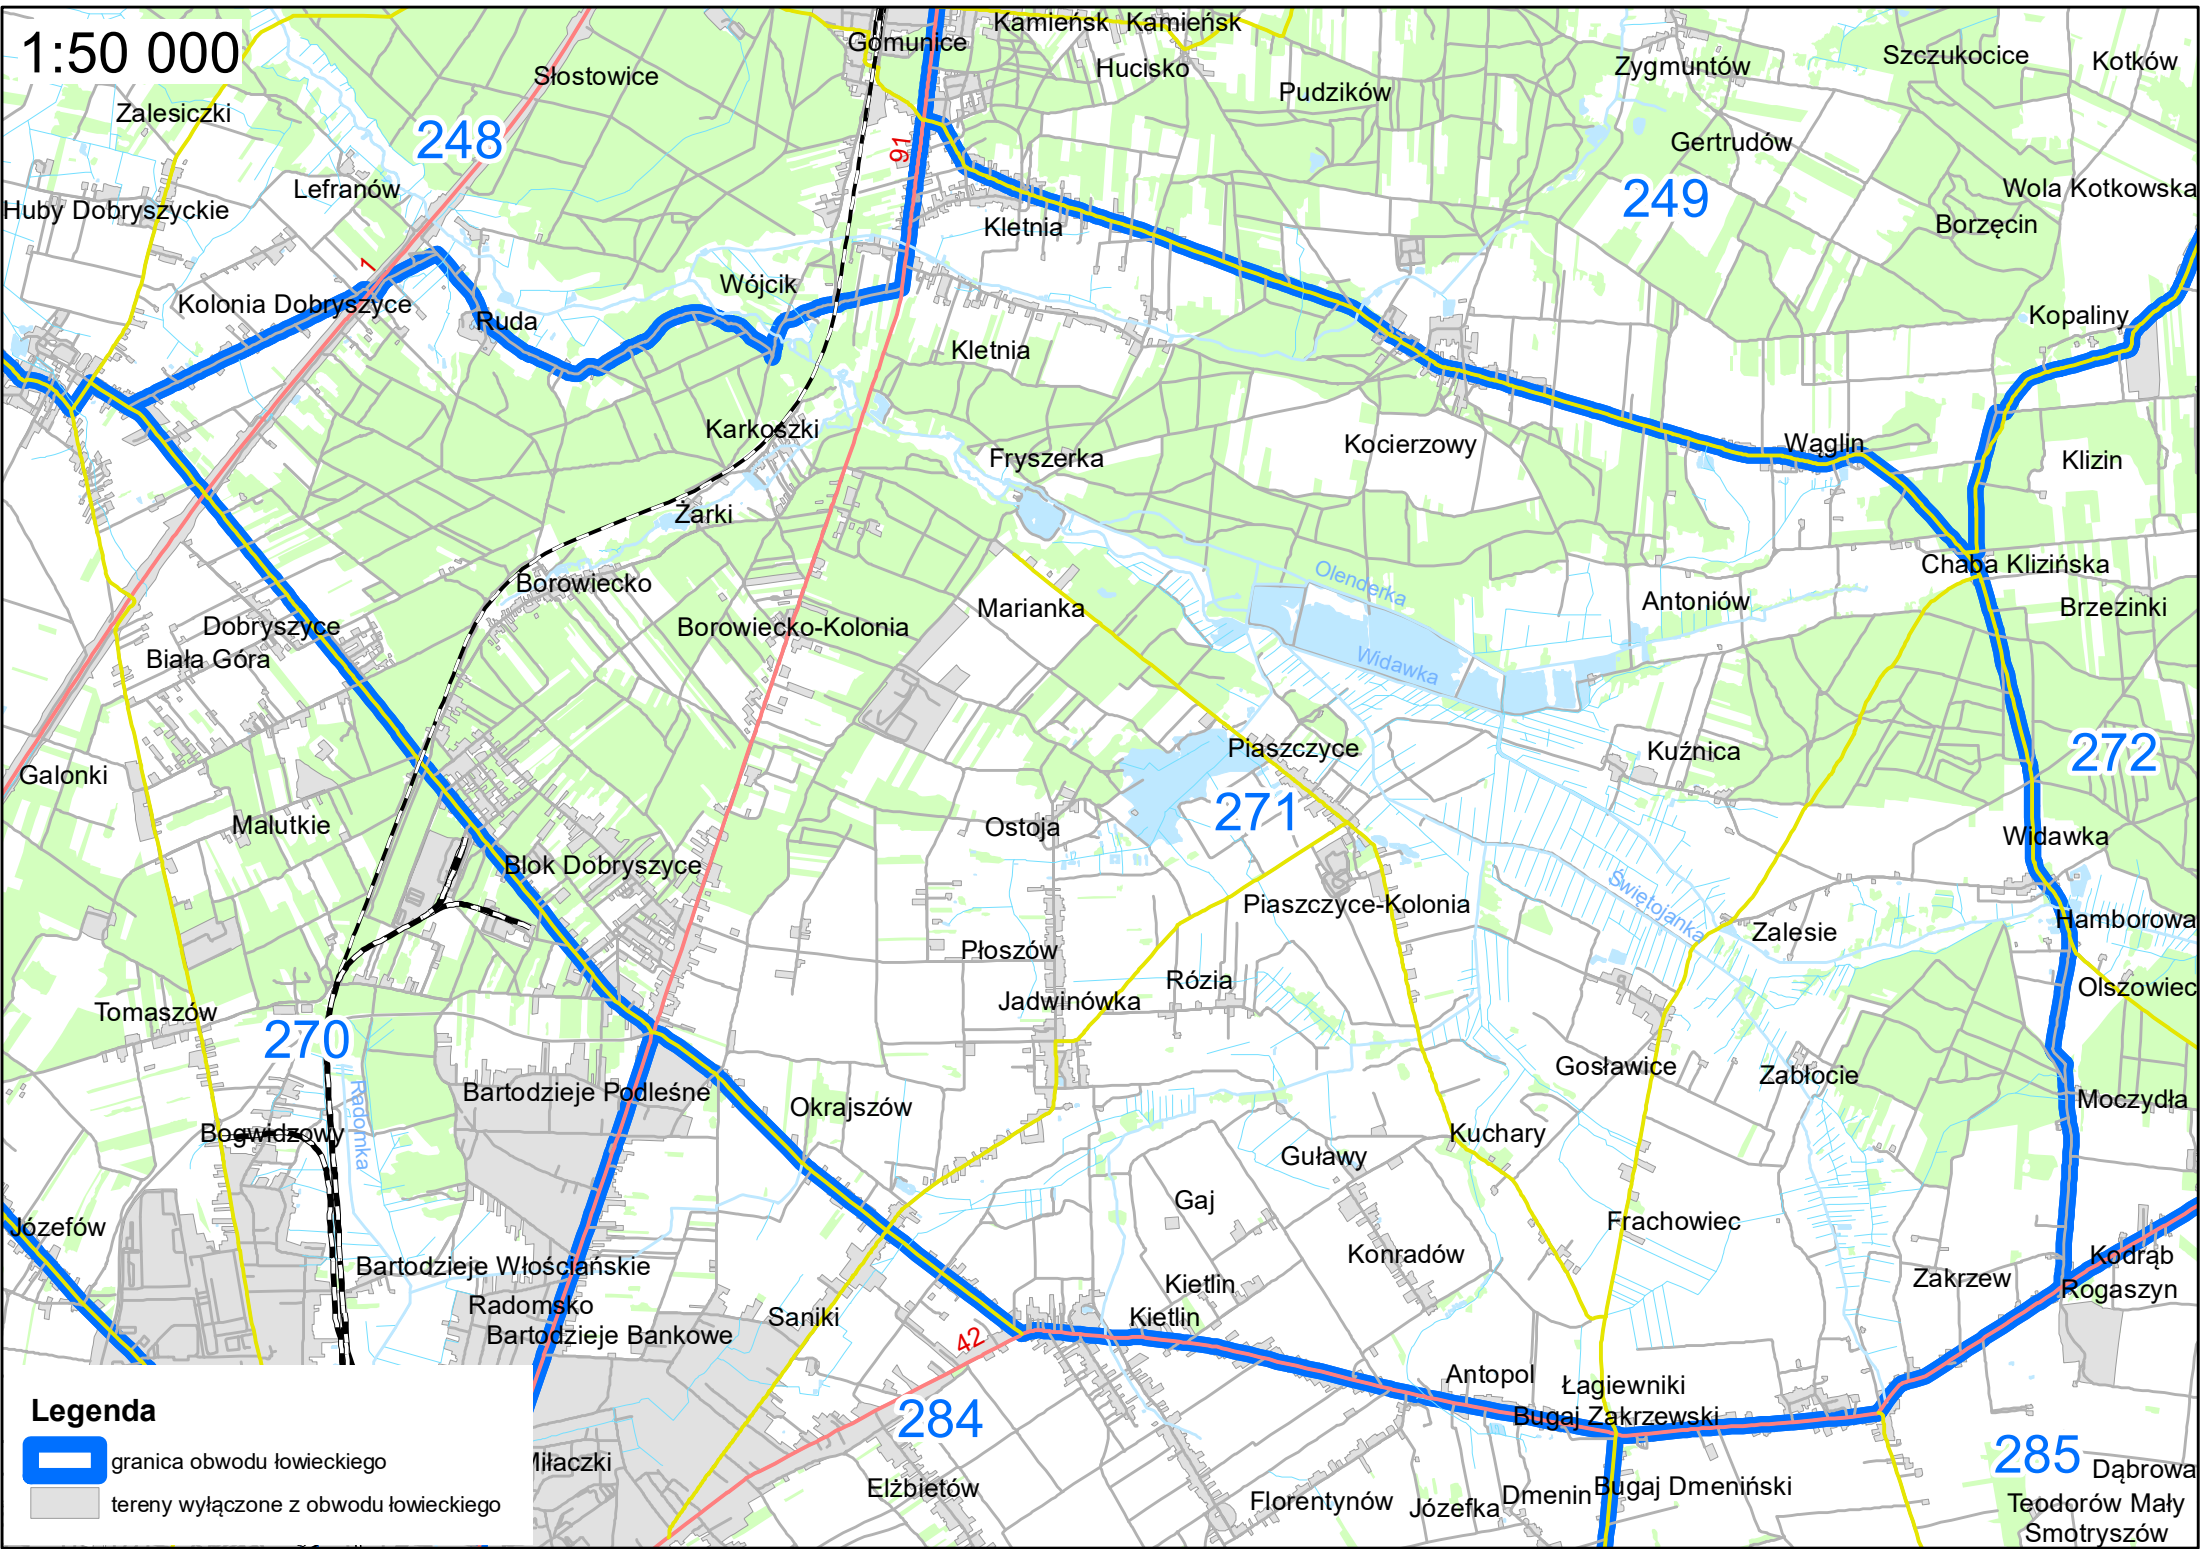

1:50 000

Legenda

- granica obwodu łowieckiego
- tereny wyłączone z obwodu łowieckiego