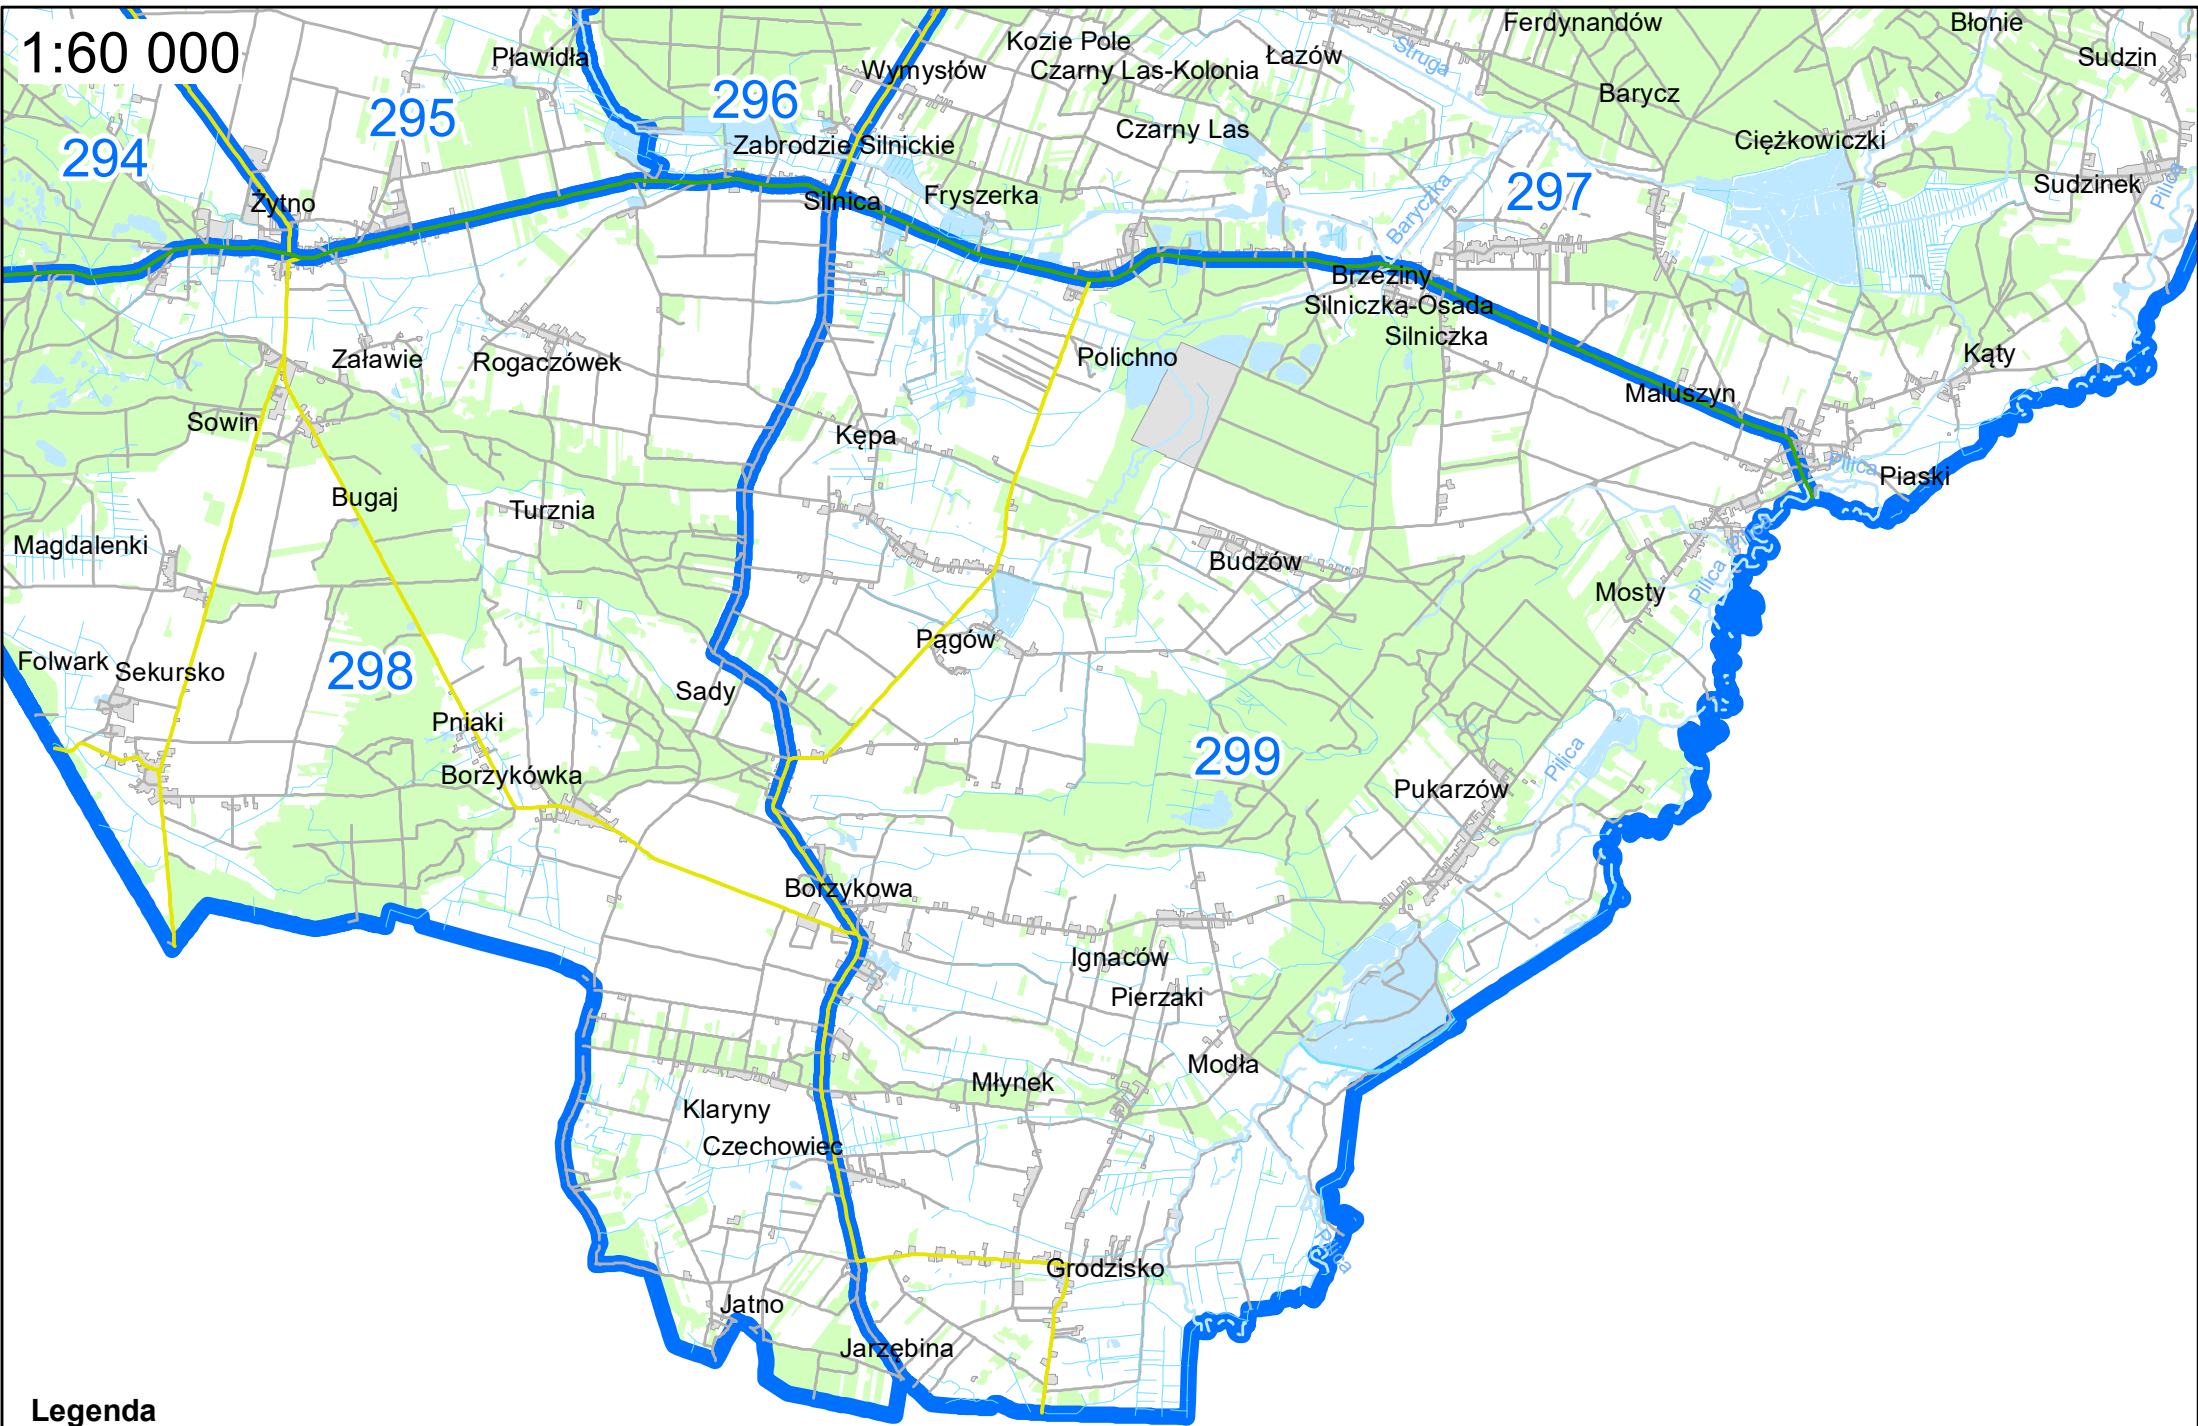

-  granica obwodu łowieckiego
-  tereny wyłączone z obwodu łowieckiego

Rogaczówek 298 299 Polichno Brzeziny Silniczka Osada Brzeziny Maluszyn

1:50 000

Legenda

-  granica obwodu łowieckiego
-  tereny wyłączone z obwodu łowieckiego

Huta Drewniana-Kolonia
Popielarnia
Zacisze Wola Kuźniewska
Wymysłów
Swierczyny
Huta Drewniana
Gorgoń
Bogusławów
Myśliwczów
Anielin
Myśliwczów
291
292
Krzetów
Pilica
Rogi
296
Maksymów
Ferdynandów
Wola Życińska
Wola Życińska
297
Kozie Pole
Błonie
Nurek
Silnica
Łązów
Sudzin
Pławidla
Żytno
Wymysłów
Czarny Las-Kolonia
Czarny Las
Barycz
Ciężkowiczki
Zabrodzie Silnickie
Fryszerka
Baryczka
Sudzinek
Rogaczówek
298
Polichno
Brzeziny
Silniczka-Osada
Silniczka
Kąty
Maluszyn
299
Budzów
Pukarzów
Mosty
Piaski

1:60 000

Legenda

-  granica obwodu łowieckiego
-  tereny wyłączone z obwodu łowieckiego

1:60 000

Legenda

-  granica obwodu łowieckiego
-  tereny wyłączone z obwodu łowieckiego