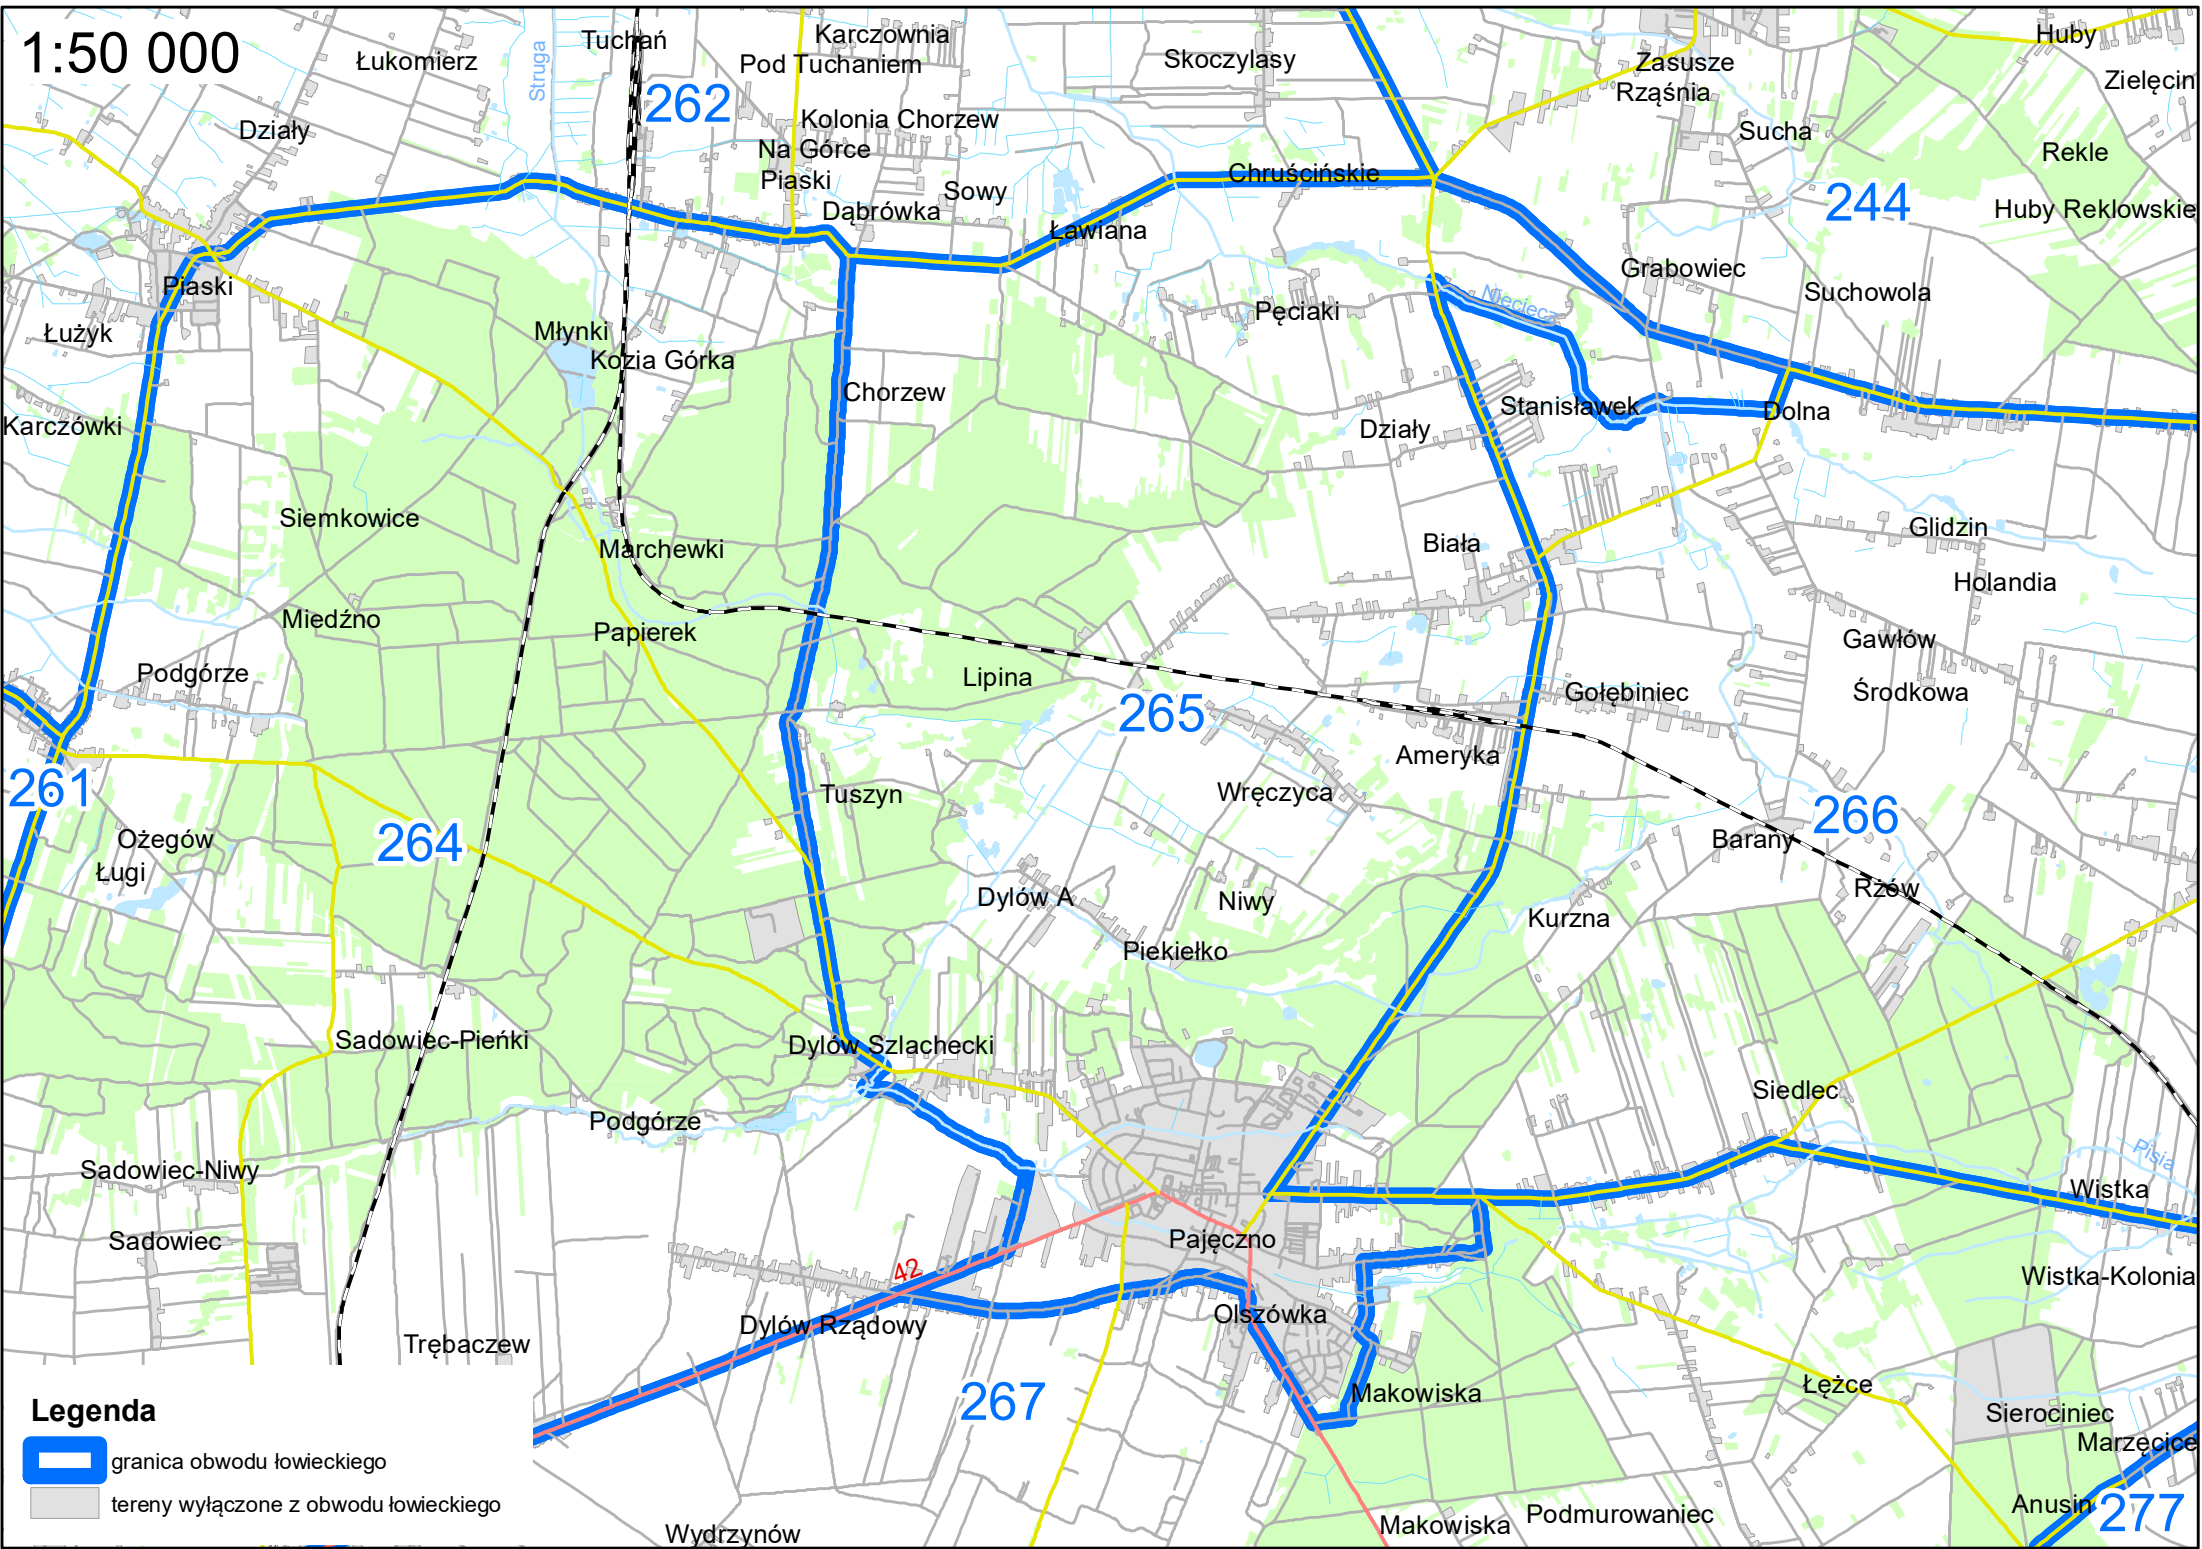

Legenda

-  granica obwodu łowieckiego
-  tereny wyłączone z obwodu łowieckiego

1:60 000

Legenda

-  granica obwodu łowieckiego
-  tereny wyłączone z obwodu łowieckiego

1:50 000

Legenda

-  granica obwodu łowieckiego
-  tereny wyłączone z obwodu łowieckiego