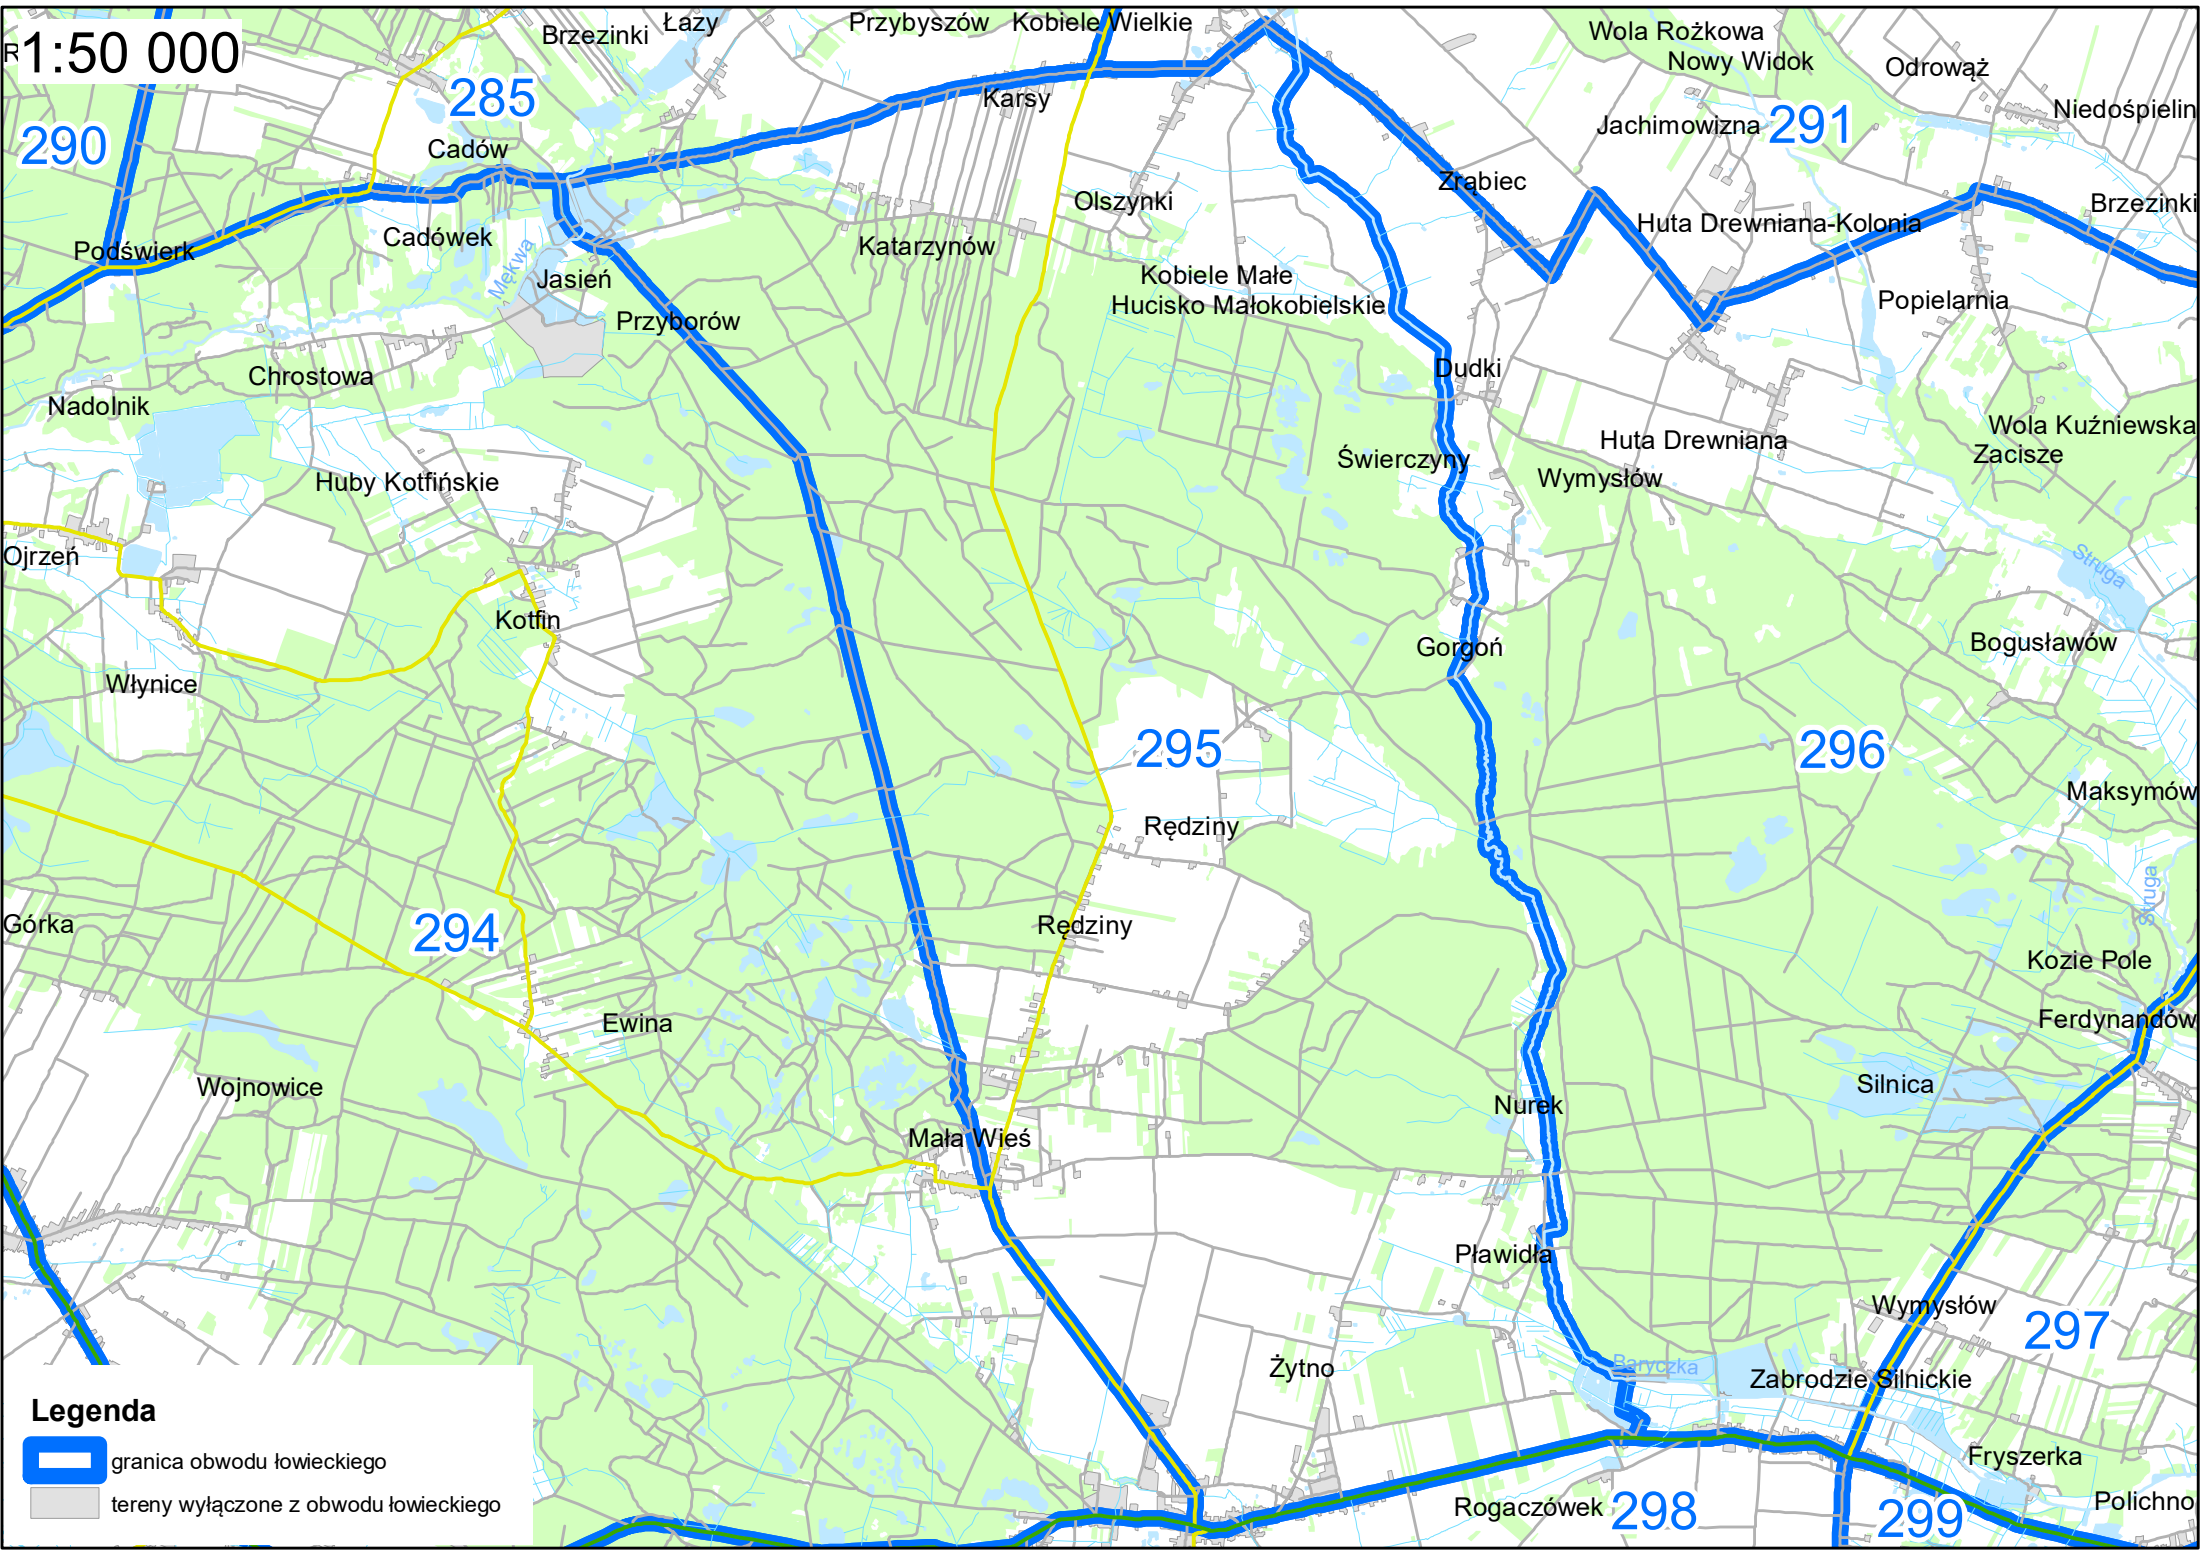

-  granica obwodu łowieckiego
-  tereny wyłączone z obwodu łowieckiego

1:50 000

Legenda

-  granica obwodu łowieckiego
-  tereny wyłączone z obwodu łowieckiego

Kodrąb Zapolice Feliksów Biestrzyków Wielki Granice Henryków
Wola Małowana Stefanía Teodorów Wielki Dmenin Wola Małowana Biestrzyków Mały Leonów Chelmo Kraszewice
Tomaszów Babczów Grabowie Niwa Zagórska Koconia
Cieszątki Ujazdówek Kajetanówka Wólka Włosciańska Zawodzie Niwa Goszczowska
Przybyszów Przydatki Przybyszowskie Kobiela Wielkie Stary Widok Wólka Bankowa Zagórze Goszczowa Sroków Trzebce
Przybyszów Kobiela Małe-Kolonia Bukienka Celina Nowy Widok Radzimia Papiernia Zastawie Młyn Dolny Wielgomłyny Kruszyna
Przyborów Karsy Kobiela Małe Zrąbiec Jachimowizna Odrowąż Niedospielin Wielgomłyny Poduchowne Wielgomłyny Piaski
Katarzynów Olszynki Kobiela Małe Hucisko Małokobielskie Huta Drewniana-Kolonia Brzezinki Wielgomłyny Anielin Krzętów
Dudki Huta Drewniana Popielarnia Wola Kuźniewska Myśliwczów Myśliwczów Rogi
Świerczyny Wymysłów Zacisze Bogusławów
Silnica

1:50 000

Legenda

-  granica obwodu łowieckiego
-  tereny wyłączone z obwodu łowieckiego

1:50 000

Legenda

-  granica obwodu łowieckiego
-  tereny wyłączone z obwodu łowieckiego

1:50 000

Legenda

-  granica obwodu łowieckiego
-  tereny wyłączone z obwodu łowieckiego

1:50 000

Legenda

-  granica obwodu łowieckiego
-  tereny wyłączone z obwodu łowieckiego

290

285

291

294