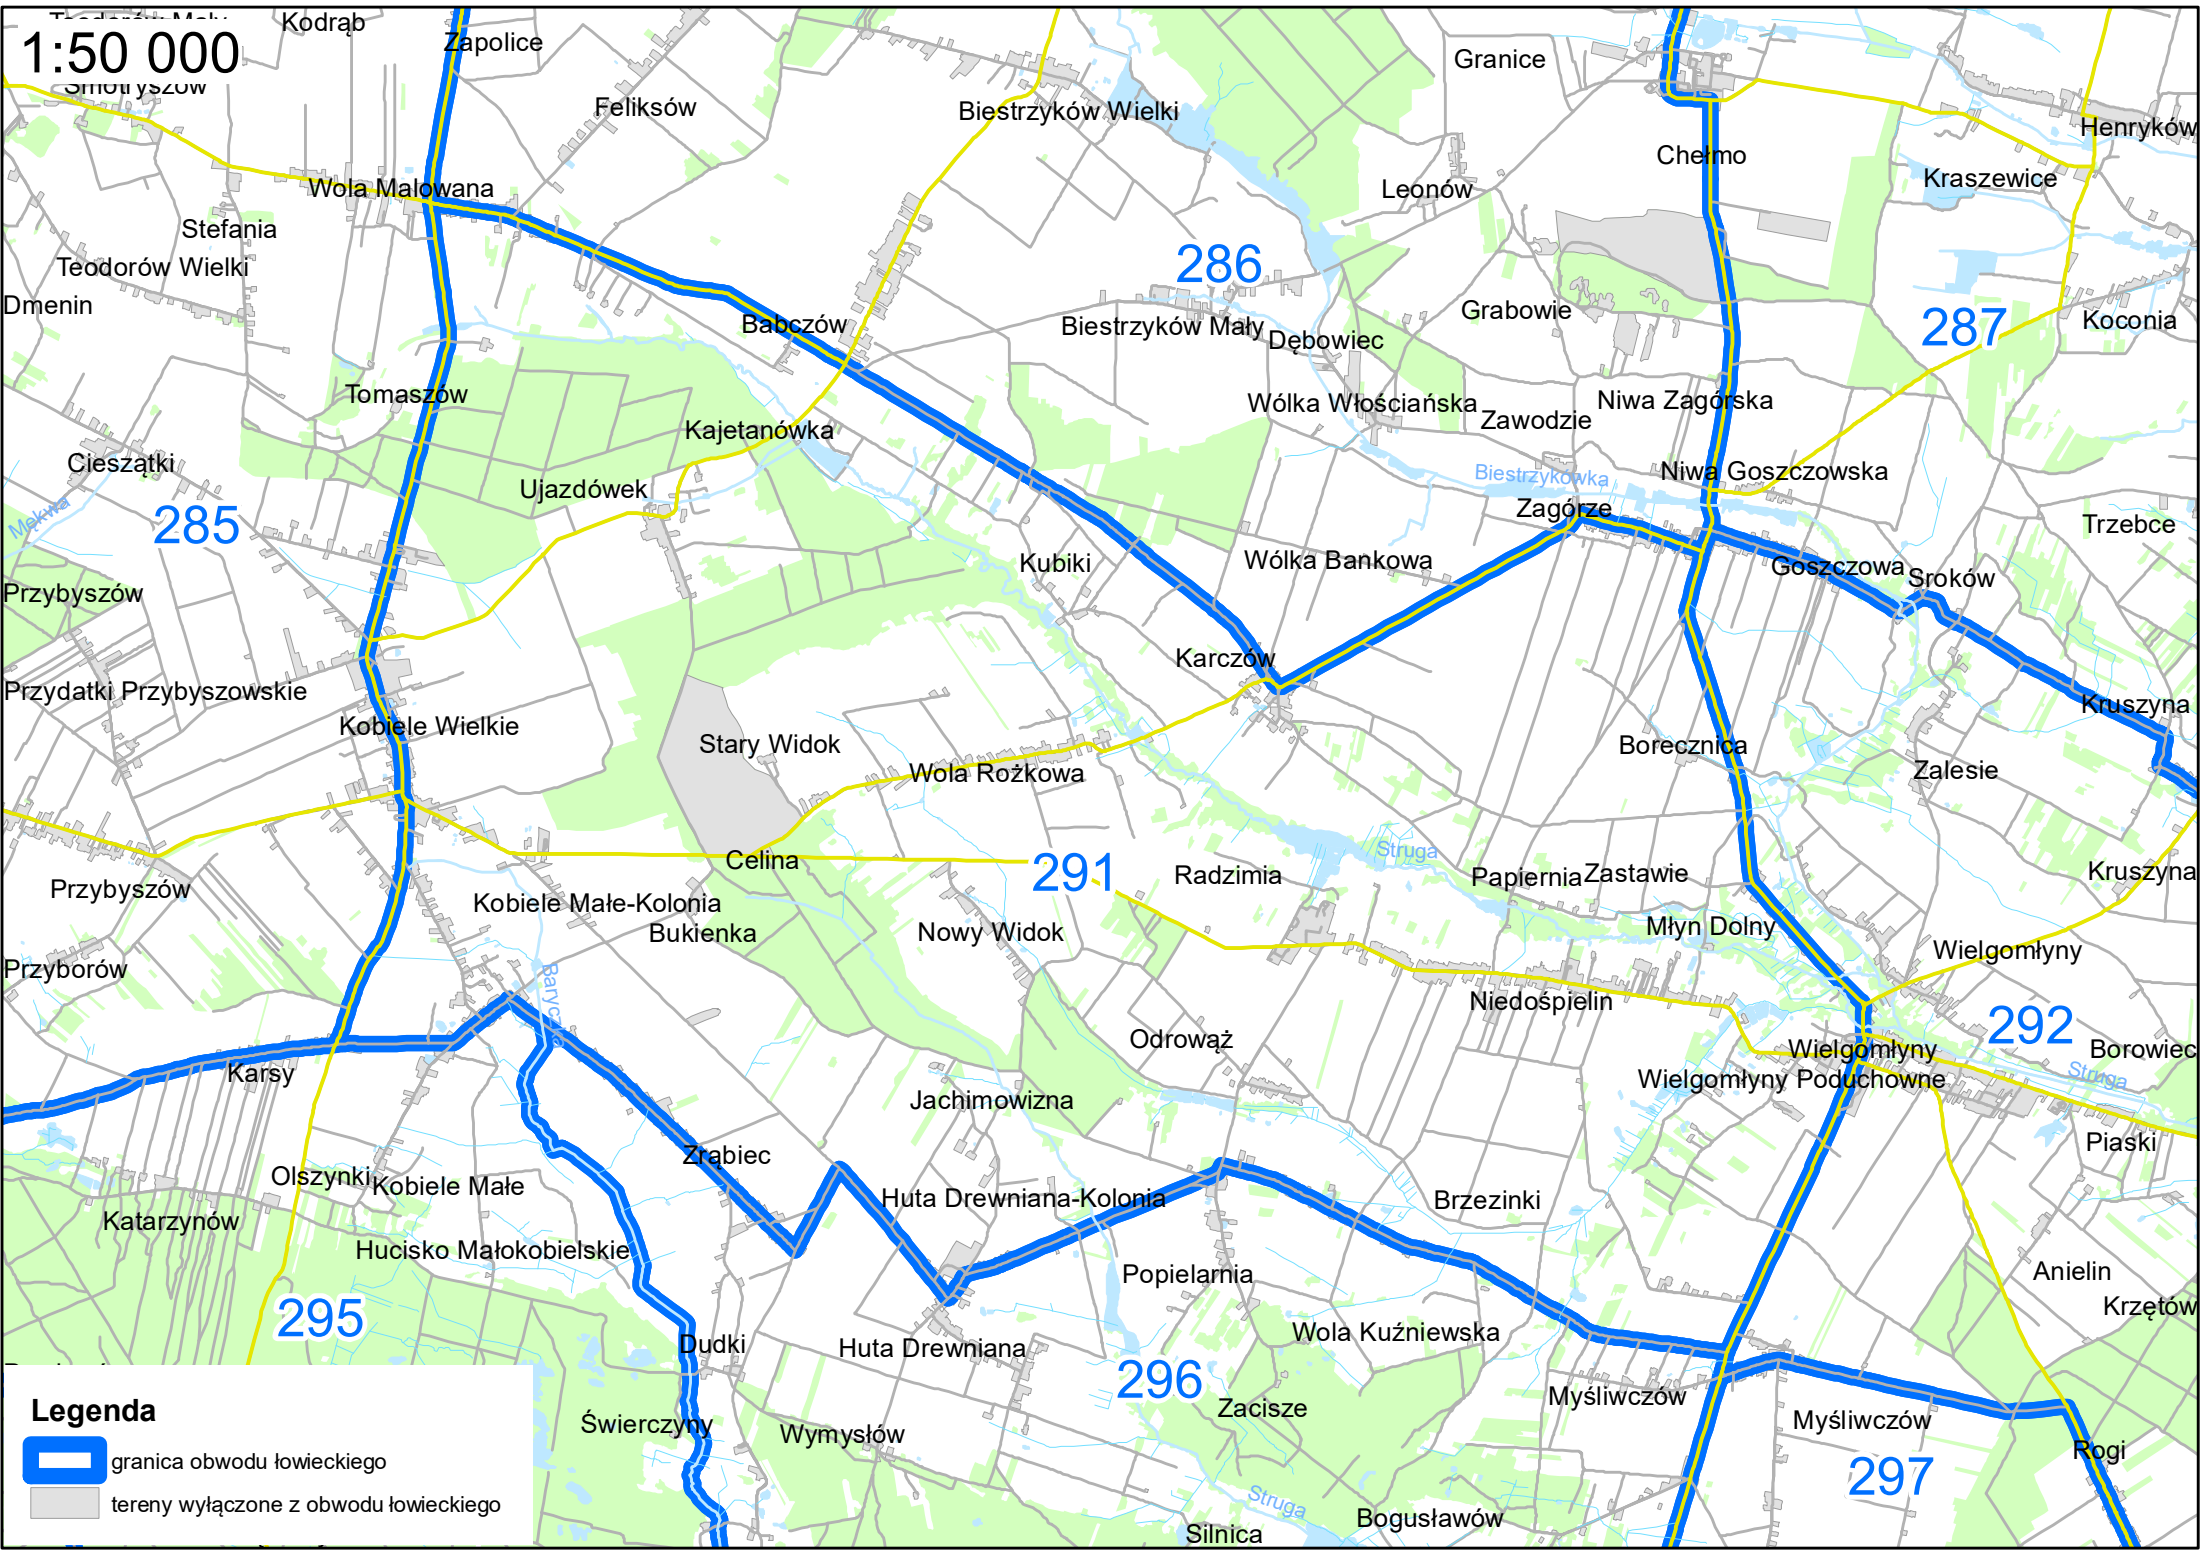

1:50 000

Legenda

-  granica obwodu łowieckiego
-  tereny wyłączone z obwodu łowieckiego

biele Małe Celina Nowy Widok Radzimia Papiernia Niedośpielin Zastawie Wielgomłynny Kruszyzna

1:50 000

Legenda

-  granica obwodu łowieckiego
-  tereny wyłączone z obwodu łowieckiego

1:80 000

Legenda

-  granica obwodu łowieckiego
-  tereny wyłączone z obwodu łowieckiego

1:50 000

Legenda

-  granica obwodu łowieckiego
-  tereny wyłączone z obwodu łowieckiego

1:50 000

Legenda

-  granica obwodu łowieckiego
-  tereny wyłączone z obwodu łowieckiego

1:50 000

Legenda

-  granica obwodu łowieckiego
-  tereny wyłączone z obwodu łowieckiego

Kodrąb Zapolice Feliksów Biestrzyków Wielki Granice Henryków
Wola Małowana Stefanía Teodorów Wielki Dmenin Wola Małowana Biestrzyków Mały Leonów Chelmo Kraszewice
Tomaszów Babczów Grabowie Niwa Zagórska Koconia
Cieszątki Ujazdówek Kajetanówka Wólka Włosciańska Zawodzie Niwa Goszczowska
Przybyszów Przydatki Przybyszowskie Kobiela Wielkie Stary Widok Wólka Bankowa Zagórze Goszczowa Sroków Trzebce
Przybyszów Kobiela Małe-Kolonia Bukienka Celina Nowy Widok Radzimia Papiernia Zastawie Młyn Dolny Wielgomłyny Kruszyna
Przyborów Karsy Kobiela Małe Zrąbiec Jachimowizna Odrowąż Niedospielin Wielgomłyny Poduchowne Wielgomłyny Piaski
Katarzynów Olszynki Kobiela Małe Hucisko Małokobielskie Huta Drewniana-Kolonia Brzezinki Wielgomłyny Anielin Krzętów
Dudki Huta Drewniana Popielarnia Wola Kuźniewska Myśliwczów Myśliwczów Rogi
Świerczyny Wymysłów Zacisze Bogusławów
Silnica