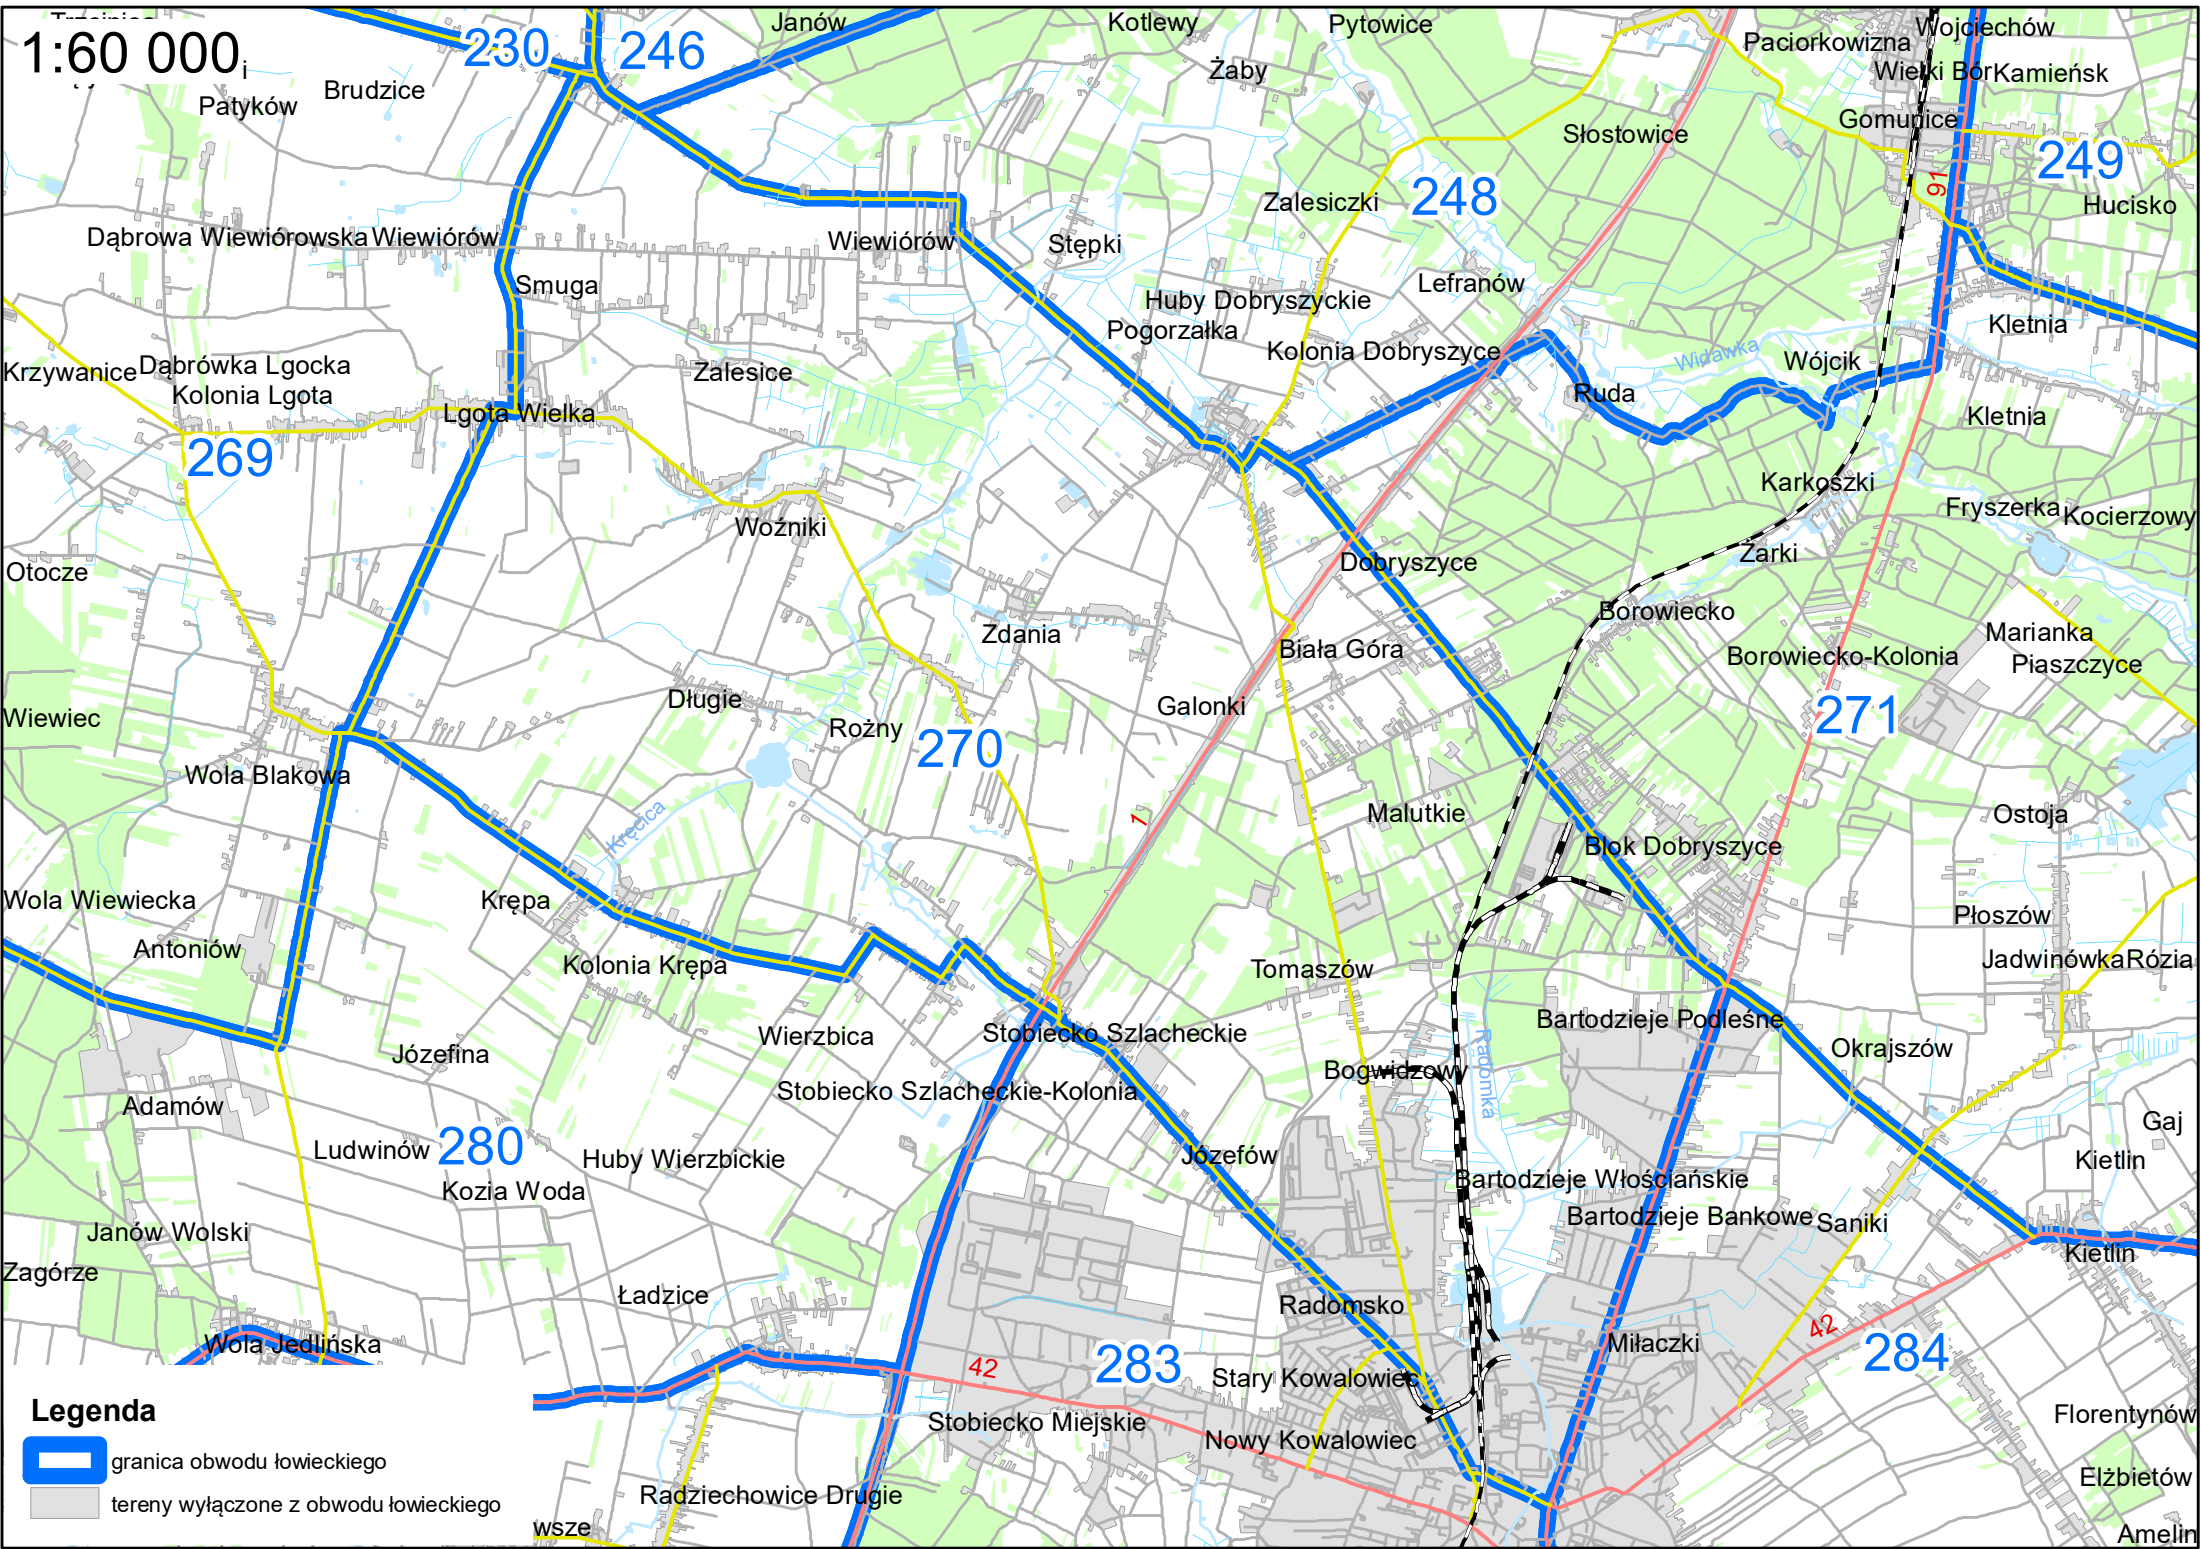

Legenda

-  granica obwodu łowieckiego
-  tereny wyłączone z obwodu łowieckiego

1:50 000

Legenda

-  granica obwodu łowieckiego
-  tereny wyłączone z obwodu łowieckiego

1:60 000

Legenda

-  granica obwodu łowieckiego
-  tereny wyłączone z obwodu łowieckiego

1:50 000

Legenda

-  granica obwodu łowieckiego
-  tereny wyłączone z obwodu łowieckiego

K 1:70 000
247

Legenda

-  granica obwodu łowieckiego
-  tereny wyłączone z obwodu łowieckiego

1:50 000

Legenda