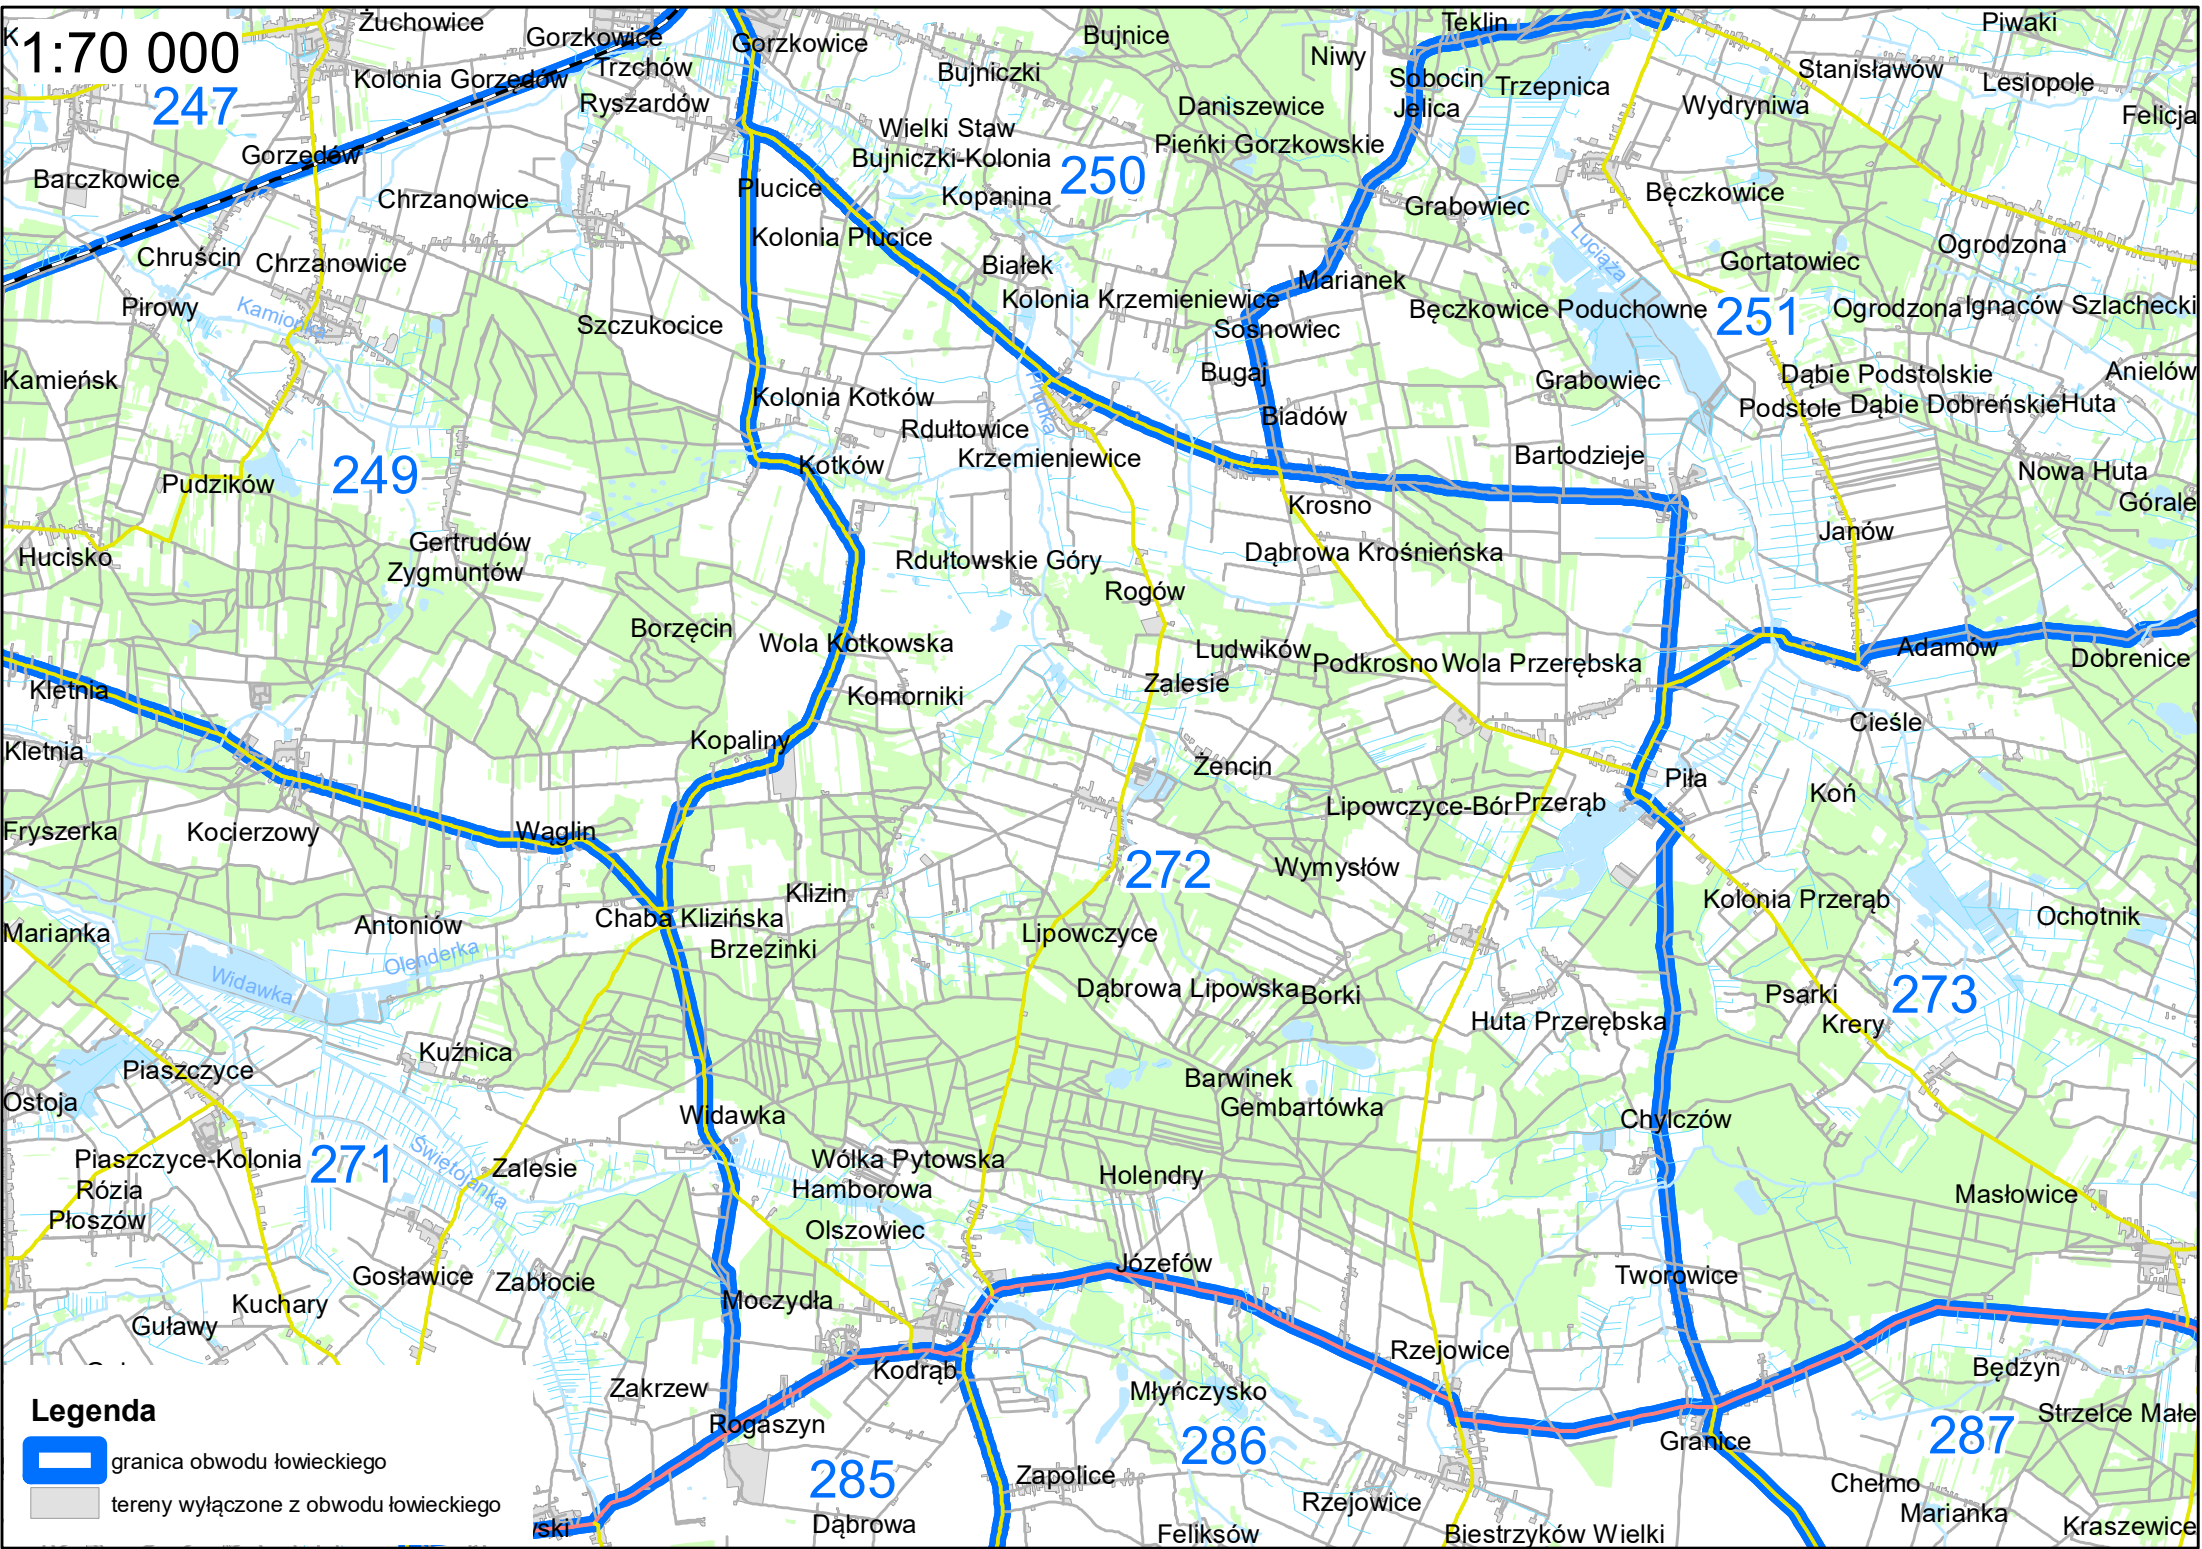

K 1:70 000
247

Legenda

- granica obwodu łowieckiego
- tereny wyłączone z obwodu łowieckiego