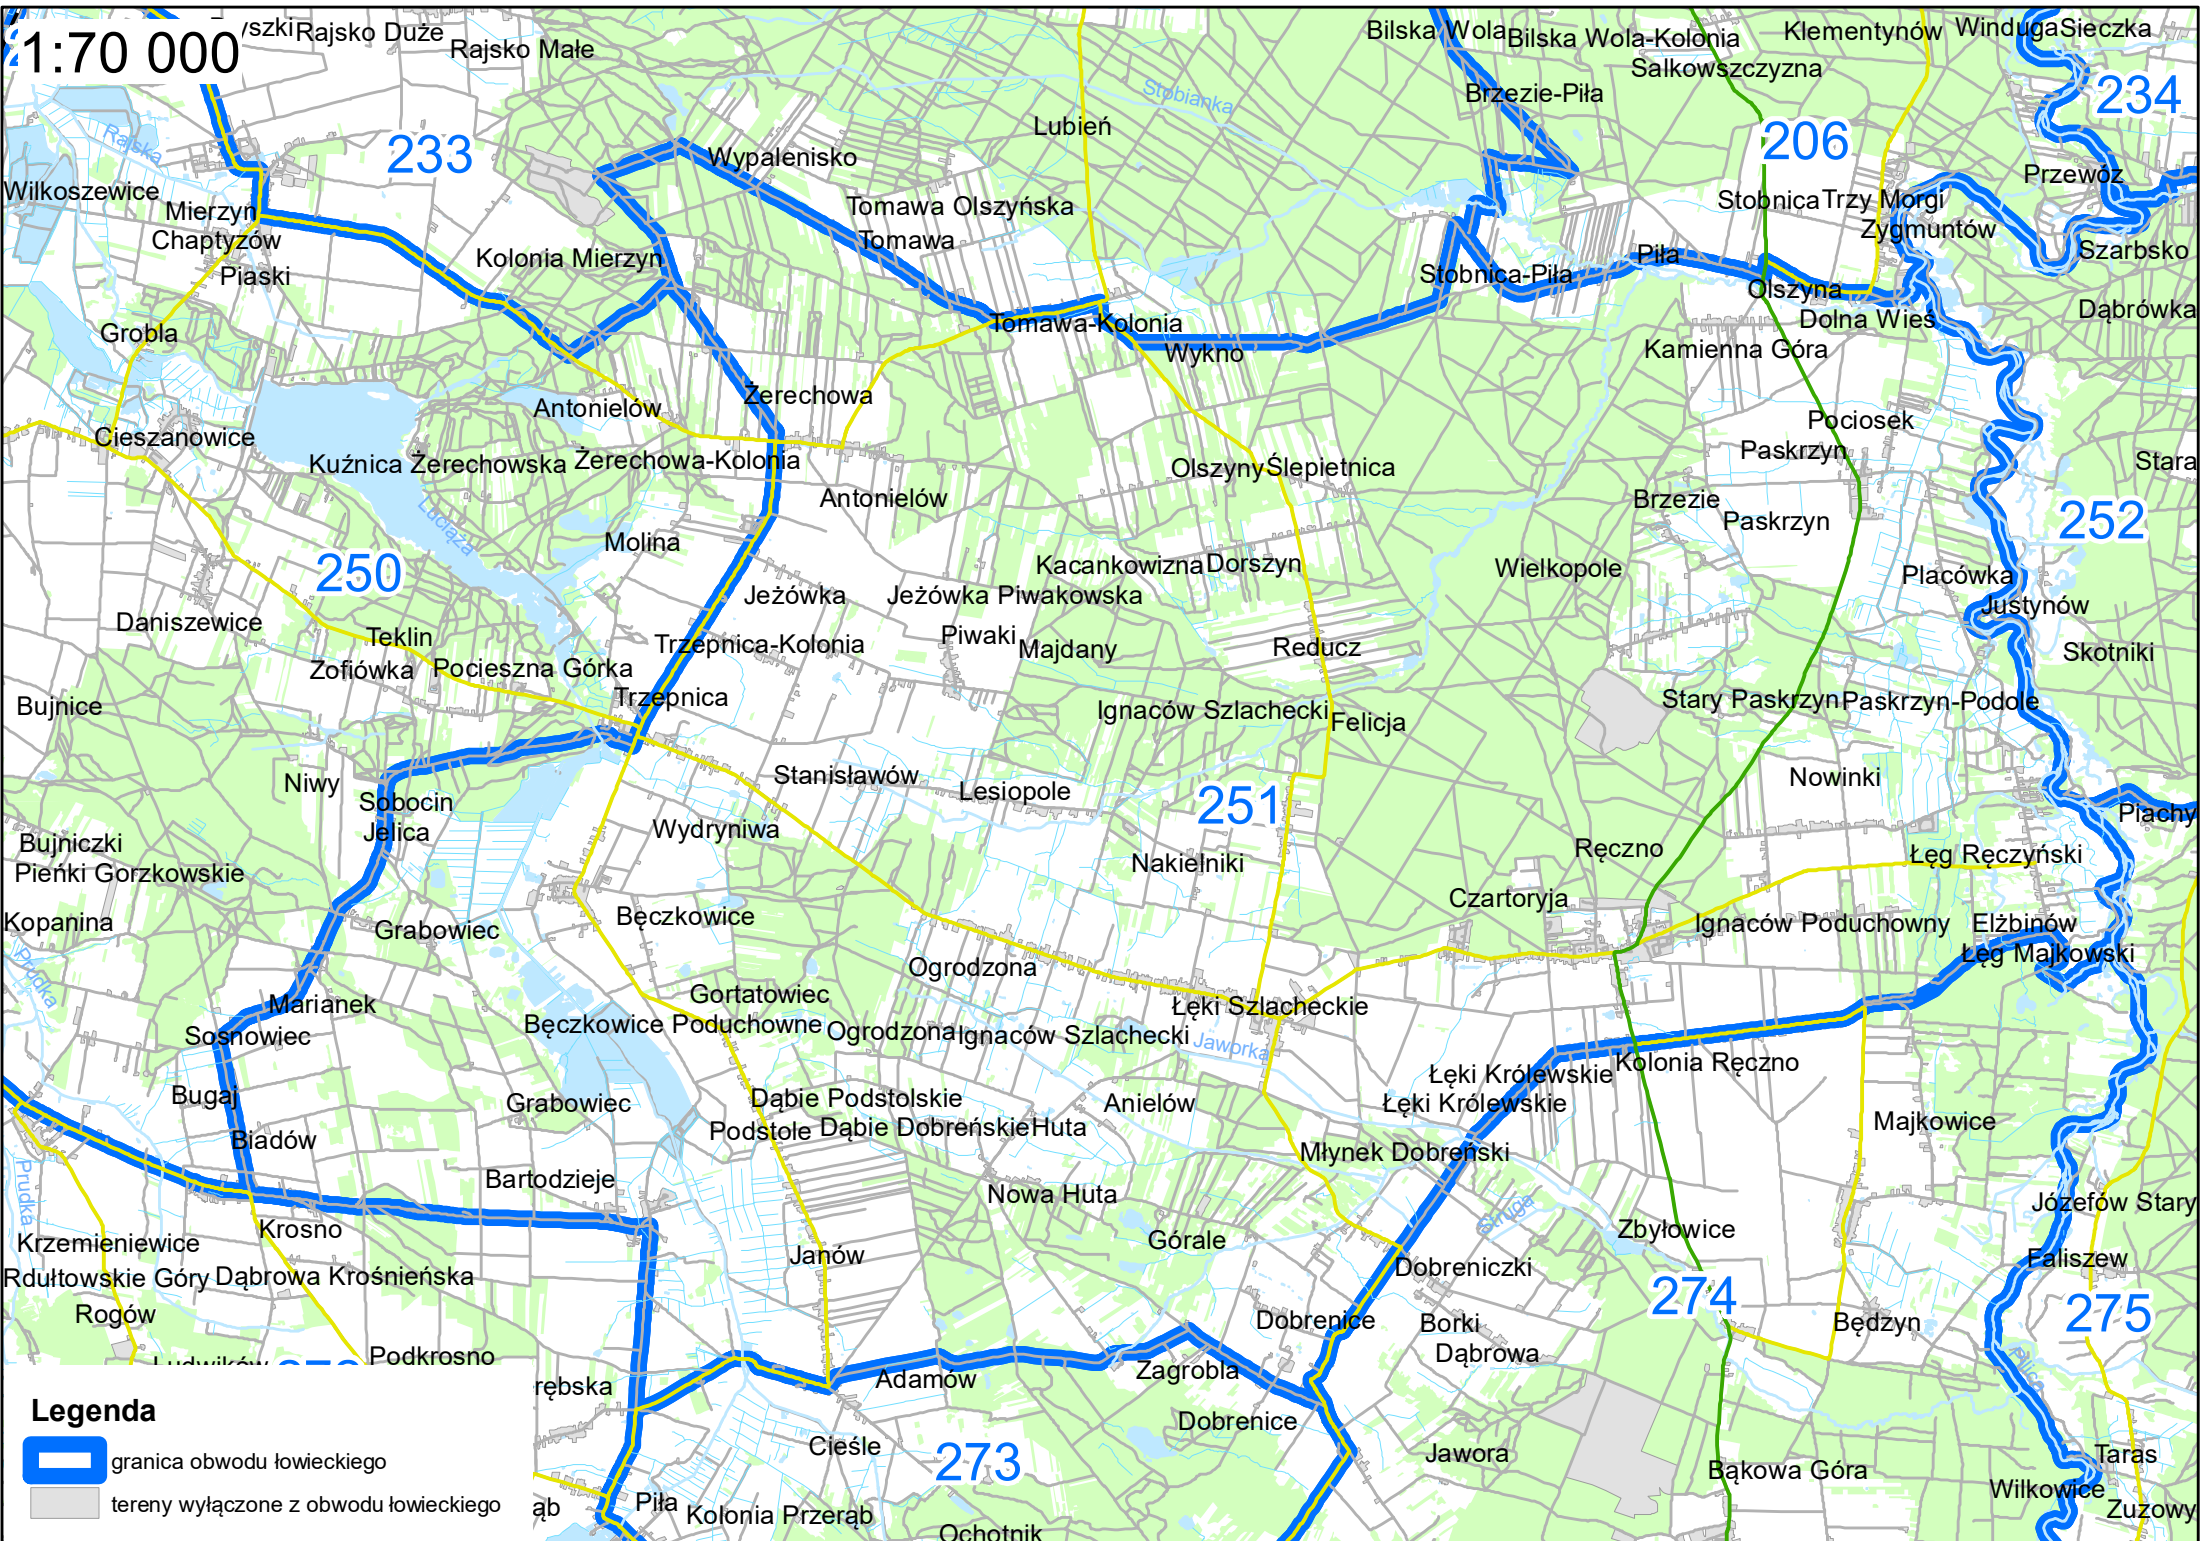

1:70 000

Legenda

-  granica obwodu łowieckiego
-  tereny wyłączone z obwodu łowieckiego

1:50 000

1:50 000

Legenda

-  granica obwodu łowieckiego
-  tereny wyłączone z obwodu łowieckiego

1:50 000

Legenda

-  granica obwodu łowieckiego
-  tereny wyłączone z obwodu łowieckiego

1:50 000

Legenda

-  granica obwodu łowieckiego
-  tereny wyłączone z obwodu łowieckiego

1:70 000

Legenda

-  granica obwodu łowickiego
-  tereny wyłączone z obwodu łowickiego

1:100 000

Legenda

-  granica obwodu łódzkiego
-  tereny wyłączone z obwodu łódzkiego

1:50 000

1:70 000

Legenda

-  granica obwodu łowieckiego
-  tereny wyłączone z obwodu łowieckiego

1:50 000