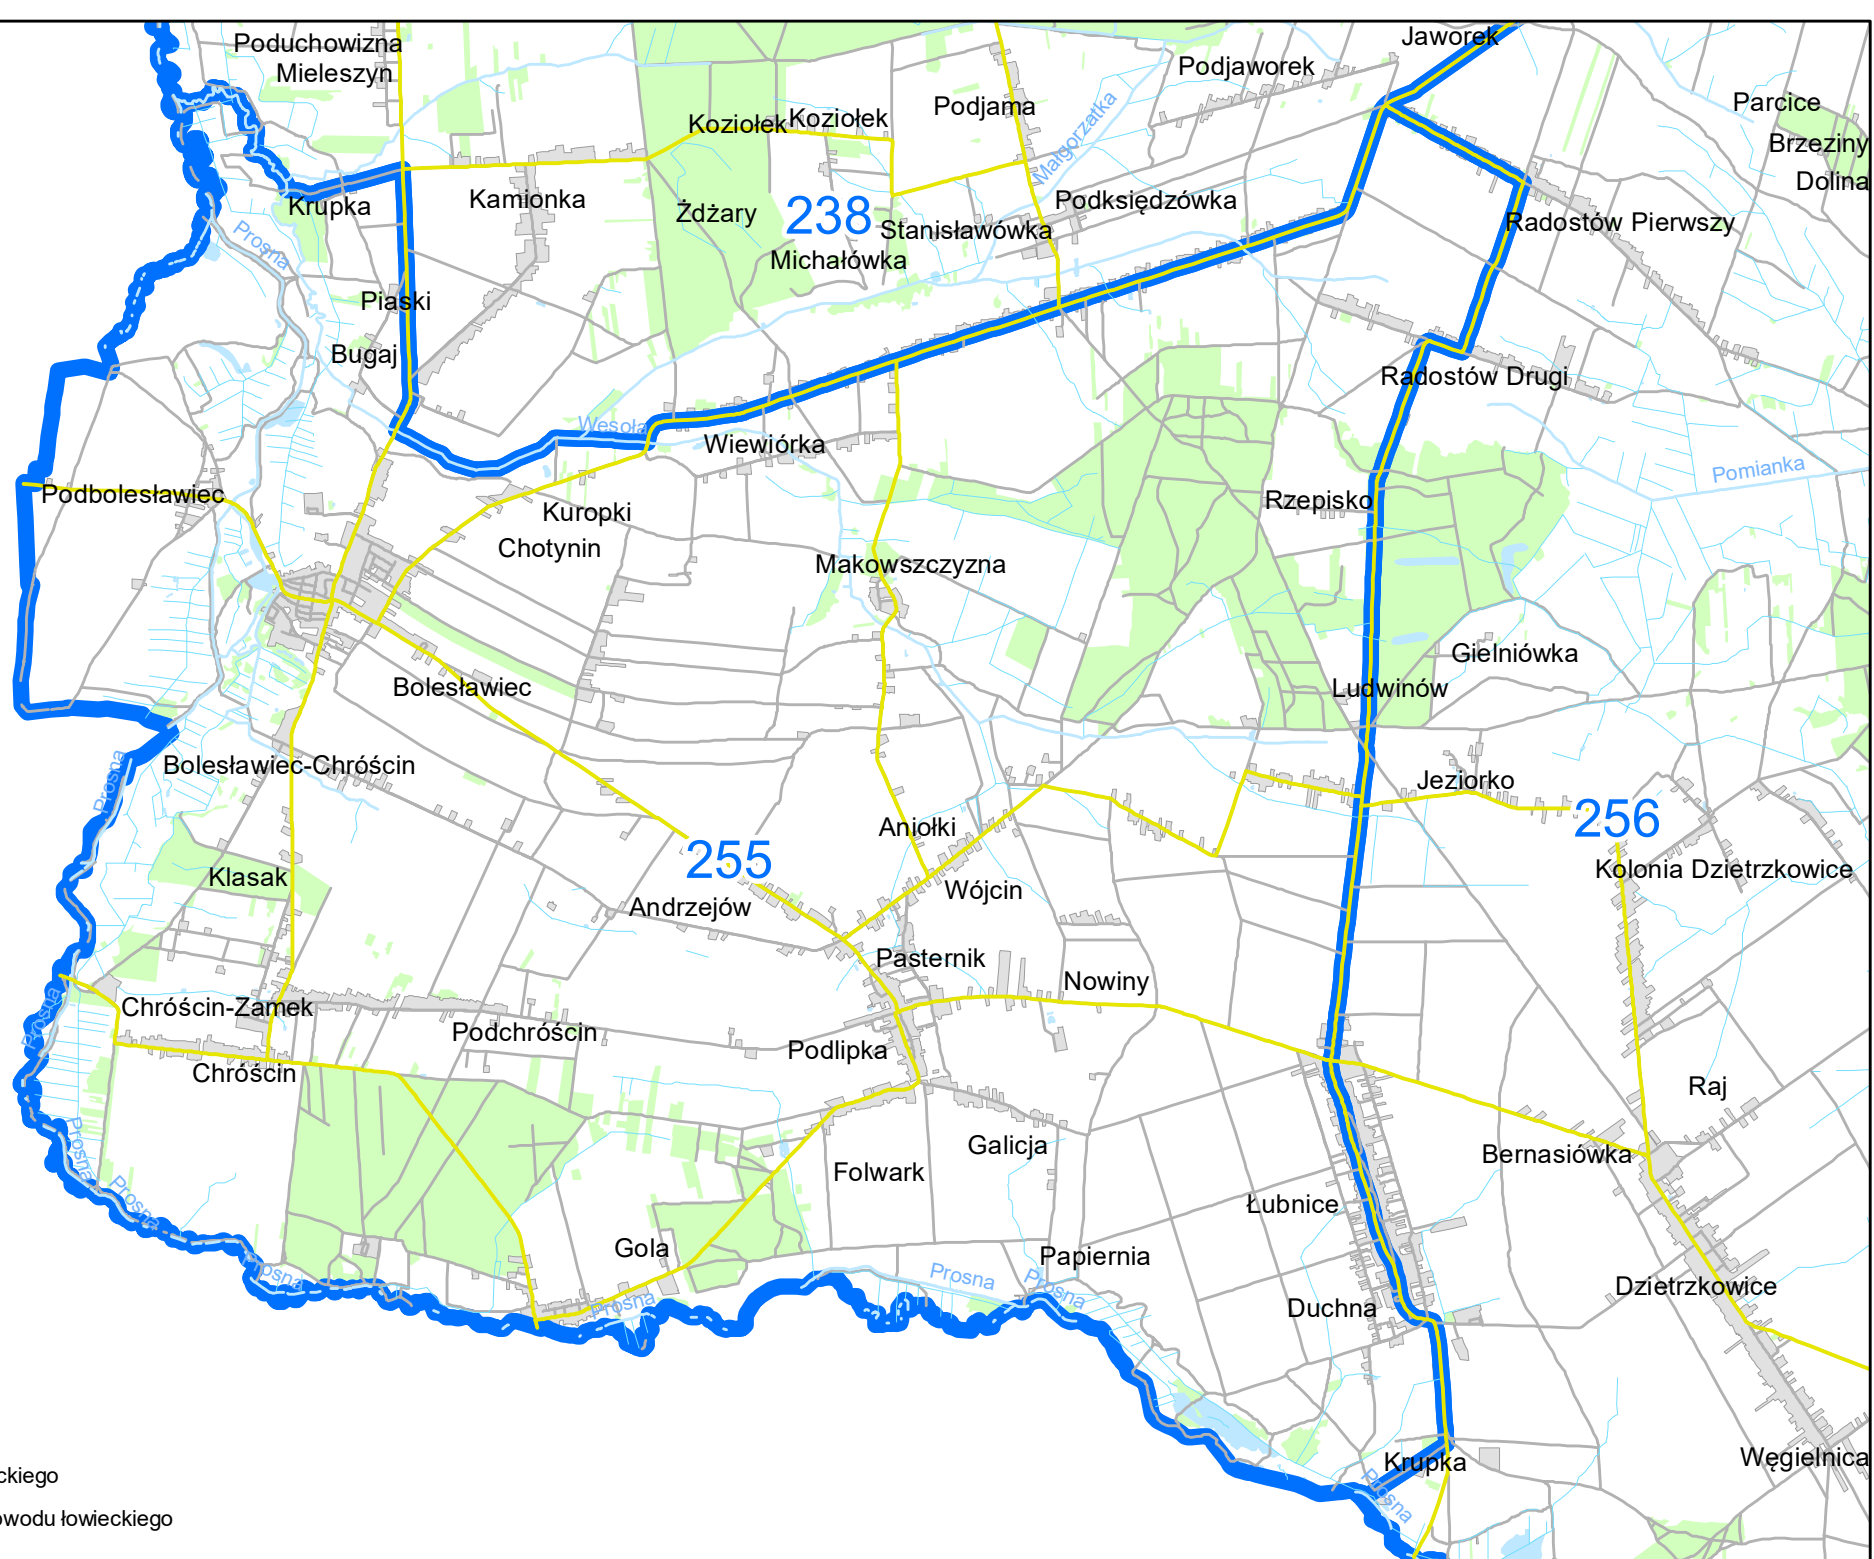

1:70 000

Legenda

-  granica obwodu łowieckiego
-  tereny wyłączone z obwodu łowieckiego

1:50 000

1:50 000

Legenda

-  granica obwodu łowieckiego
-  tereny wyłączone z obwodu łowieckiego

1:50 000

Legenda

-  granica obwodu łowieckiego
-  tereny wyłączone z obwodu łowieckiego

1:50 000

Legenda

-  granica obwodu łowieckiego
-  tereny wyłączone z obwodu łowieckiego

1:70 000

Legenda

-  granica obwodu łowickiego
-  tereny wyłączone z obwodu łowickiego

1:100 000

Legenda

-  granica obwodu łódzkiego
-  tereny wyłączone z obwodu łódzkiego

1:50 000

1:70 000

Legenda

-  granica obwodu łowieckiego
-  tereny wyłączone z obwodu łowieckiego

1:50 000