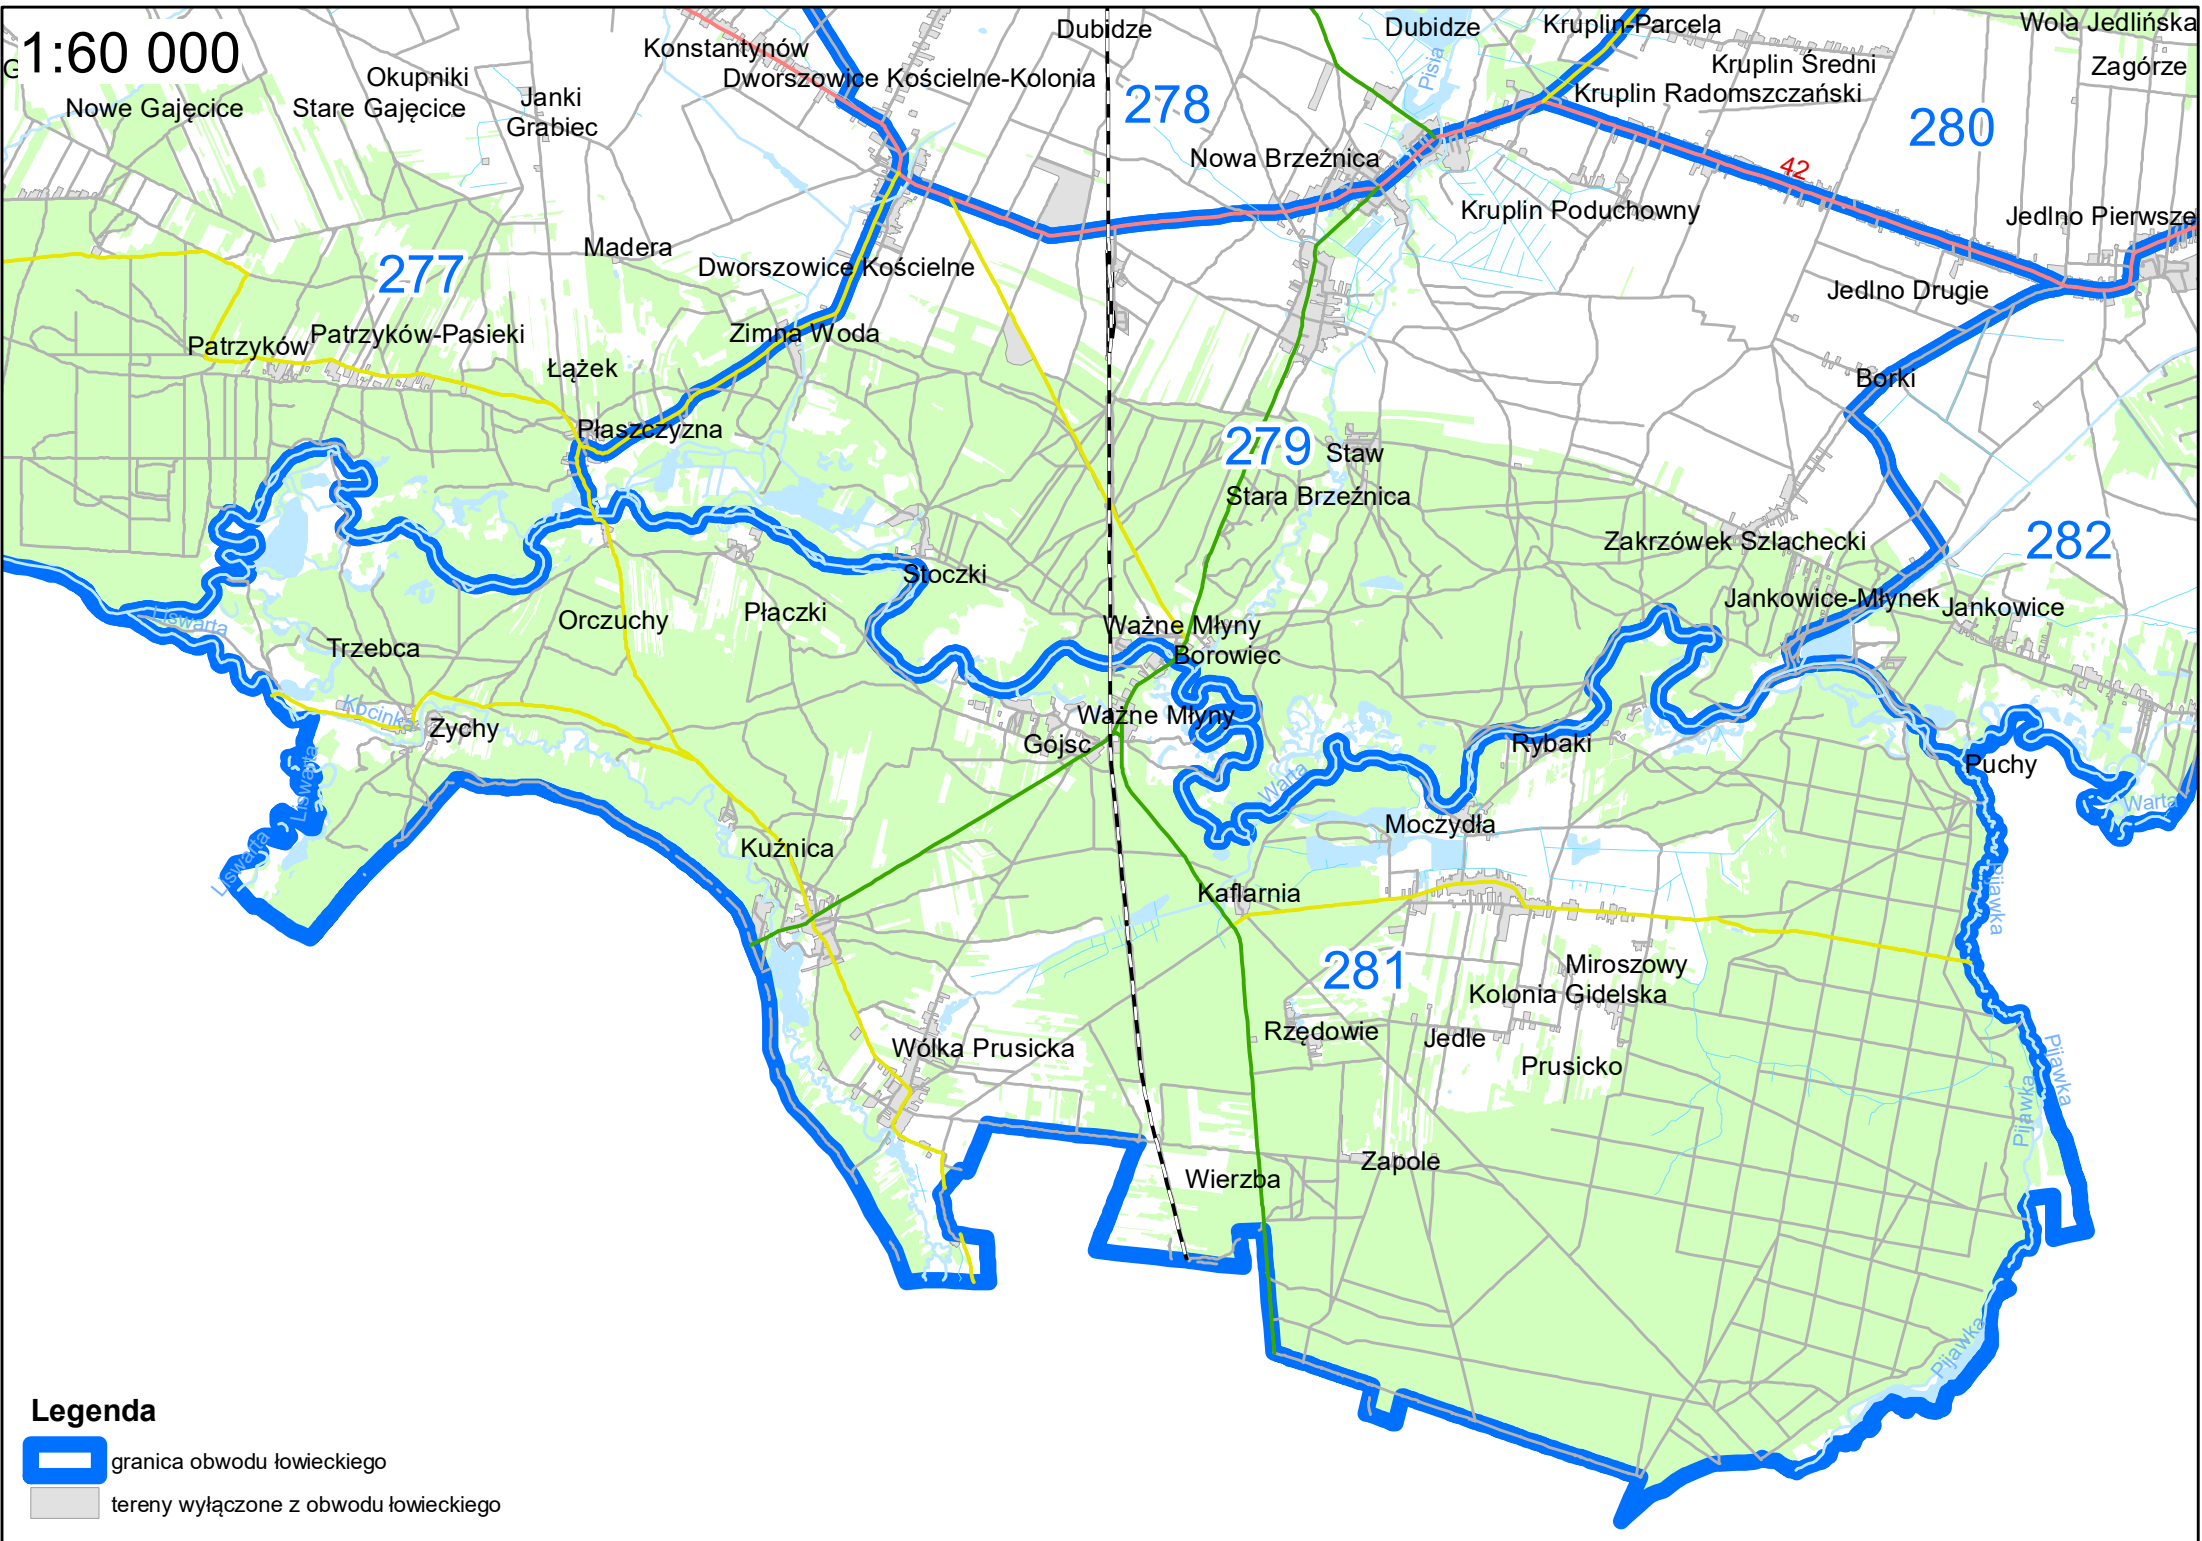

tereny wyłączone z obwodu łowieckiego

ona Woda

1:50 000

Legenda

-  granica obwodu łowieckiego
-  tereny wyłączone z obwodu łowieckiego

ola Jankowska
Pieńki Dworszowskie
Pieńki Dubidzkie
Dubidze
Janki
Konstantynów
Dworszowice Kościelne-Kolonia
278
Kruplin-Piaski
Kruplin-Barbarówka
Wola Jedlińska
Grabiec
Okupniki
277
Dworszowice Kościelne
Madera
Kruplin-Parcela
Kruplin Radomszczański
280
Zagórze
Patrzyków
Łązek
Zimna Woda
Nowa Brzeźnica
Kruplin Poduchowny
42
Jedno Drugie
Jedno Pierwsze
Płaszczyna
Stoczek
Borki
279
Staw
Stara Brzeźnica
282
Zakrzówek Szlachecki
Jankowice-Młynek
Jankowice
Trzebca
Orczuchy
Płaczki
Ważne Młyny
Borowiec
Ważne Młyny
Rybaki
Puchy
Zychy
Gojśc
Moczydła
Warta
Kuchnia
Kuznica
Kafarnia
Prusicko
Mioszowy
Kolonja Gidelska
Wólka Prusicka
Gajowka Prusicko
Rzędowie
Jedle
Wierzba
Zapole

282

Legenda

-  granica obwodu łowieckiego
-  tereny wyłączone z obwodu łowieckiego

1:60 000

Legenda

-  granica obwodu łowieckiego
-  tereny wyłączone z obwodu łowieckiego

1:50 000

Legenda

-  granica obwodu łowieckiego
-  tereny wyłączone z obwodu łowieckiego

1:60 000

Legenda

-  granica obwodu łowieckiego
-  tereny wyłączone z obwodu łowieckiego

1:50 000

Legenda

-  granica obwodu łowieckiego
-  tereny wyłączone z obwodu łowieckiego