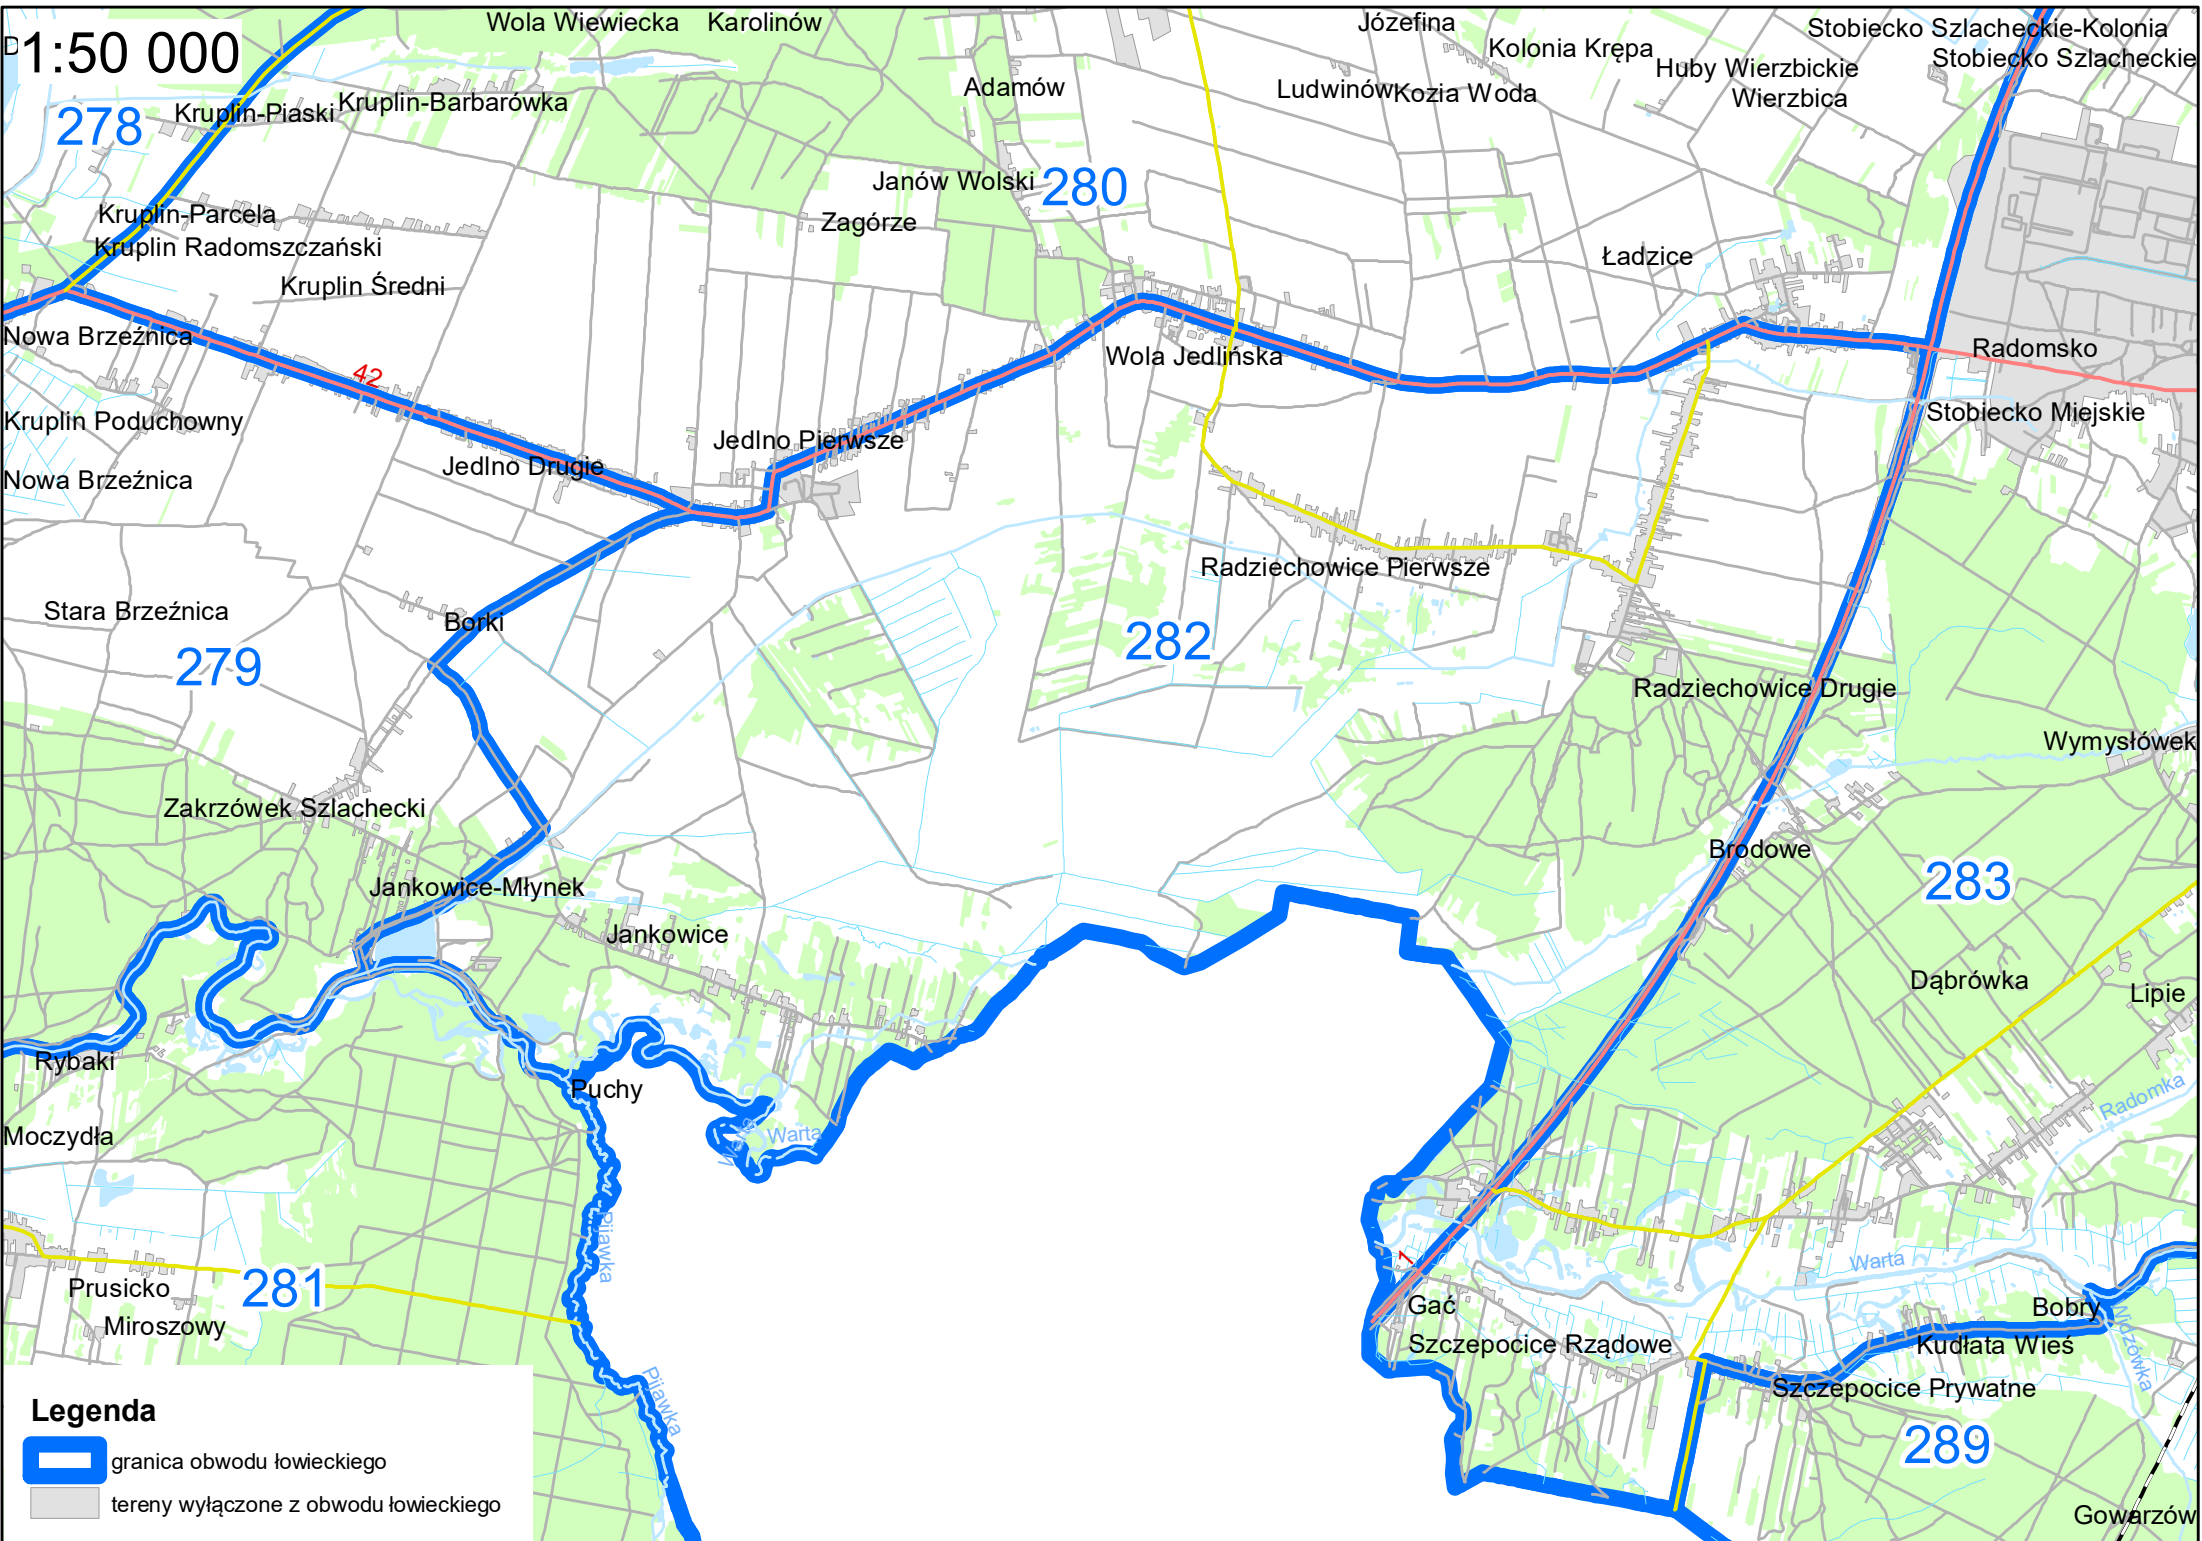

282

Legenda

-  granica obwodu łowieckiego
-  tereny wyłączone z obwodu łowieckiego

1:60 000

Legenda

-  granica obwodu łowieckiego
-  tereny wyłączone z obwodu łowieckiego

1:50 000

Legenda

-  granica obwodu łowieckiego
-  tereny wyłączone z obwodu łowieckiego

1:60 000

Legenda

-  granica obwodu łowieckiego
-  tereny wyłączone z obwodu łowieckiego

1:50 000

Legenda

-  granica obwodu łowieckiego
-  tereny wyłączone z obwodu łowieckiego