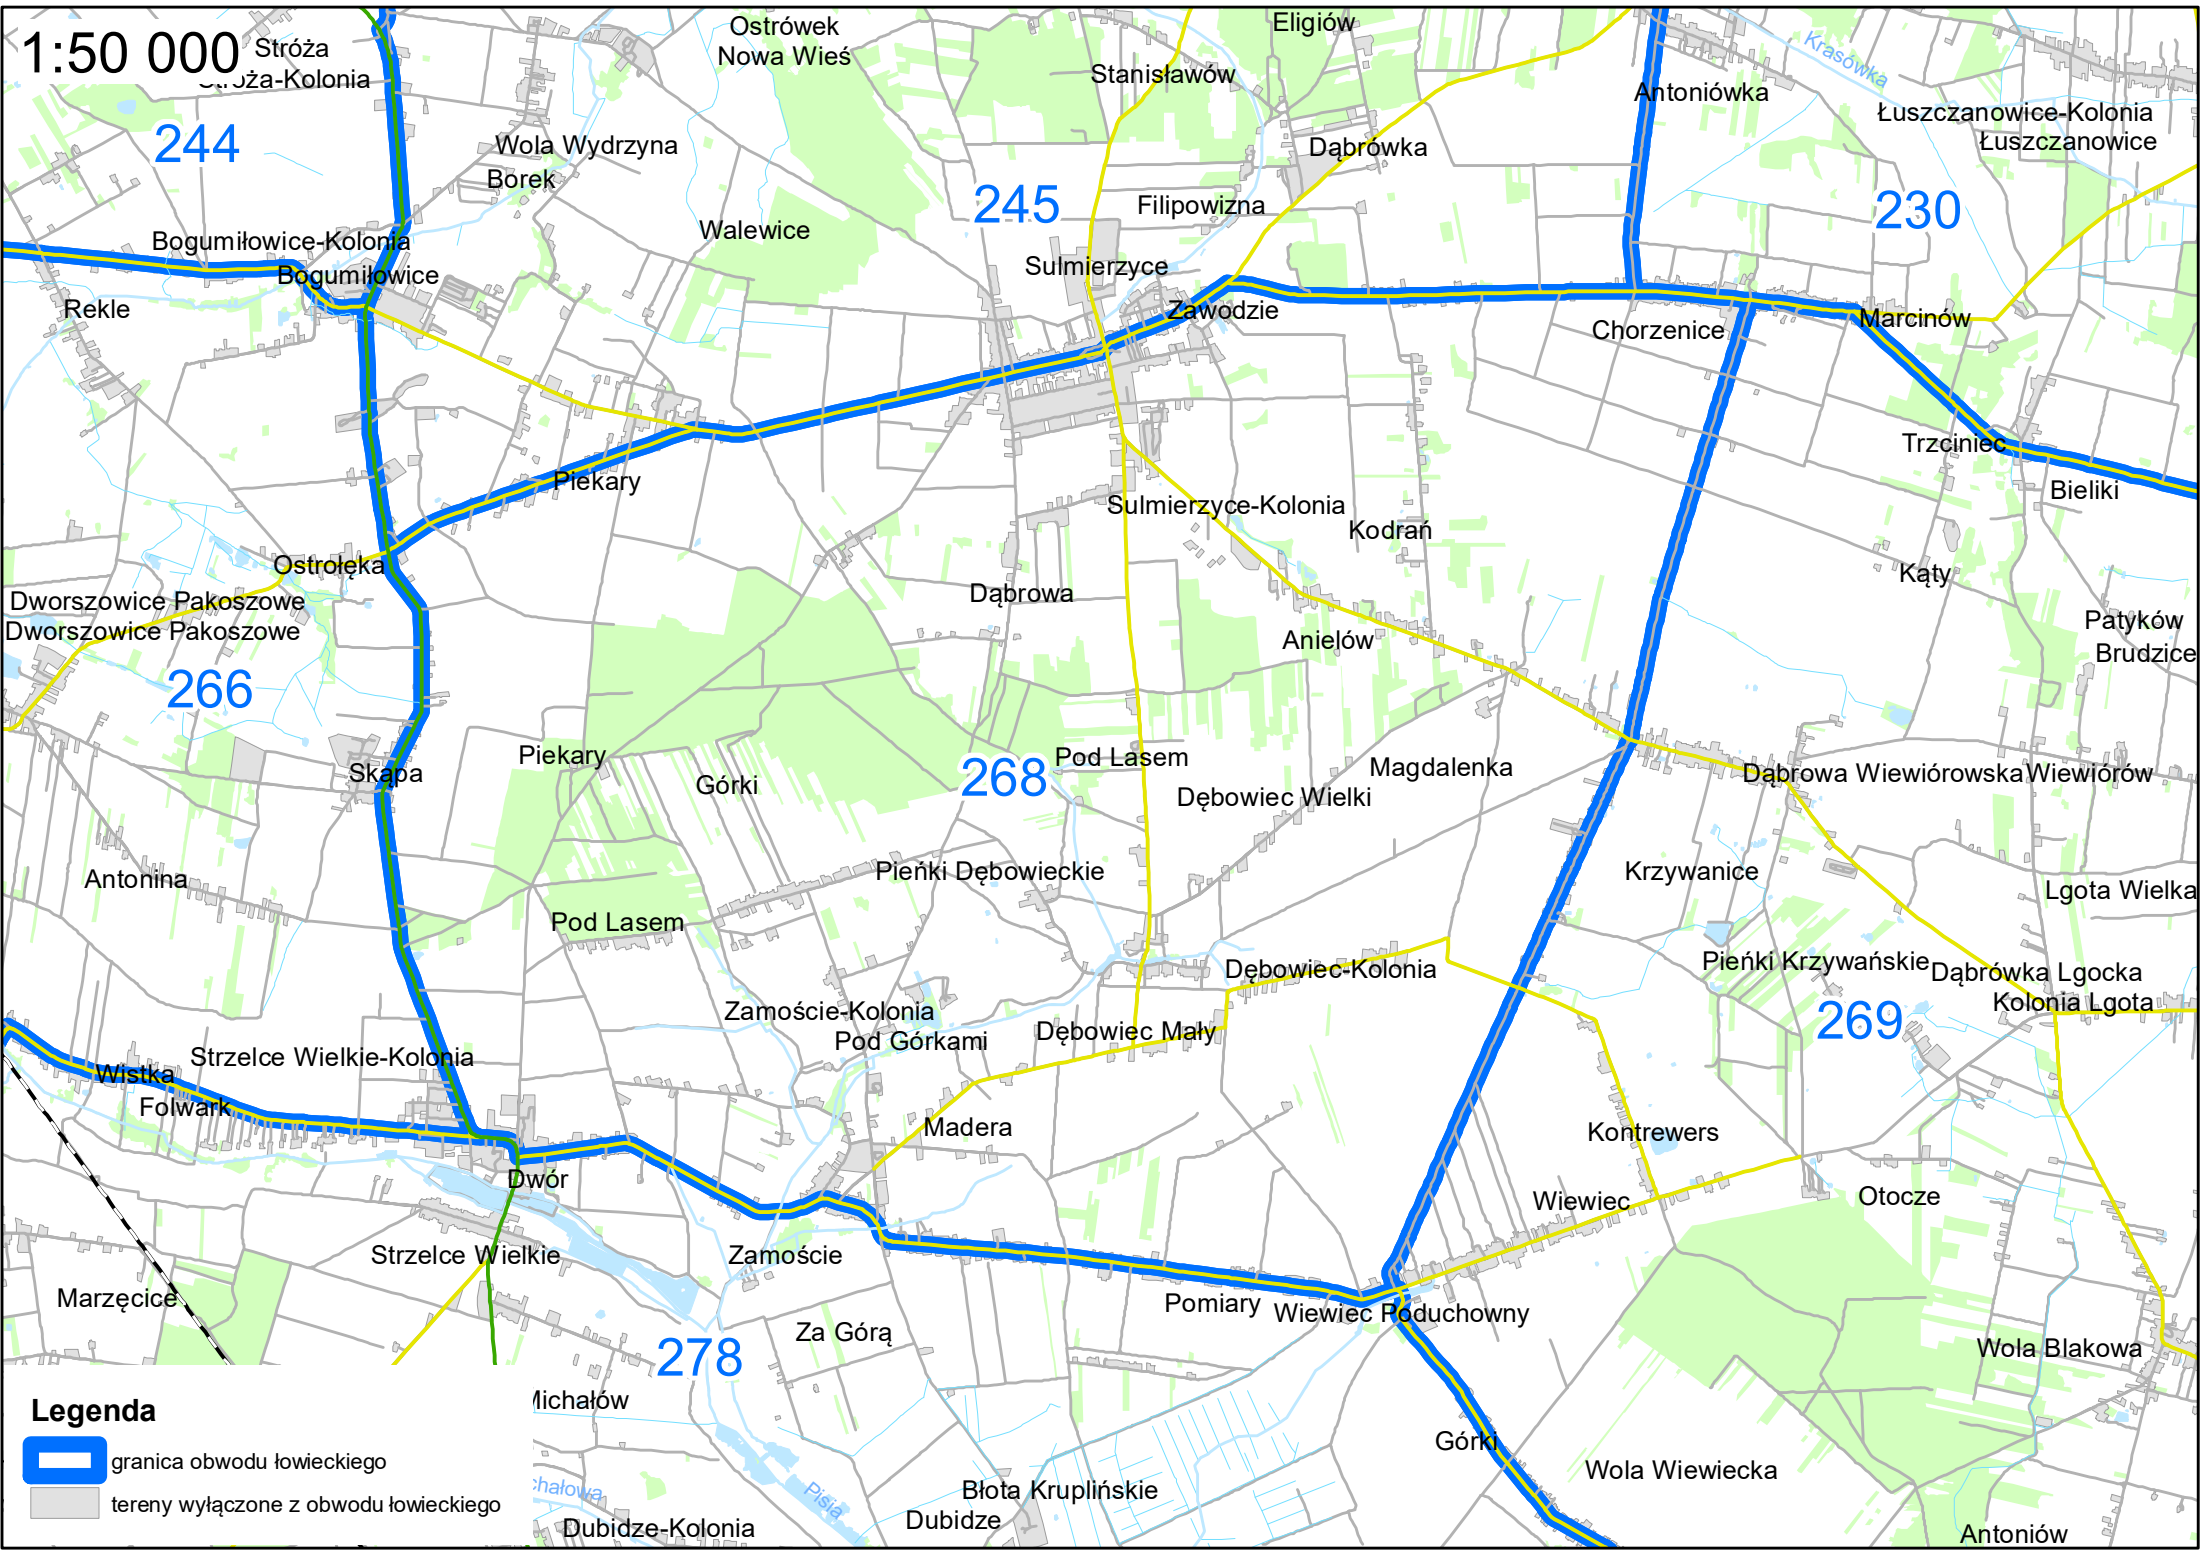

1:50 000

Legenda

-  granica obwodu łowieckiego
-  tereny wyłączone z obwodu łowieckiego
-  Makowiska
urze Miasto

1:60 000

Legenda

-  granica obwodu łowieckiego
-  tereny wyłączone z obwodu łowieckiego

1:50 000

Legenda

-  granica obwodu łowieckiego
-  tereny wyłączone z obwodu łowieckiego

1:50 000

Legenda

-  granica obwodu łowieckiego
-  tereny wyłączone z obwodu łowieckiego

1:60 000

Legenda

-  granica obwodu łowieckiego
-  tereny wyłączone z obwodu łowieckiego