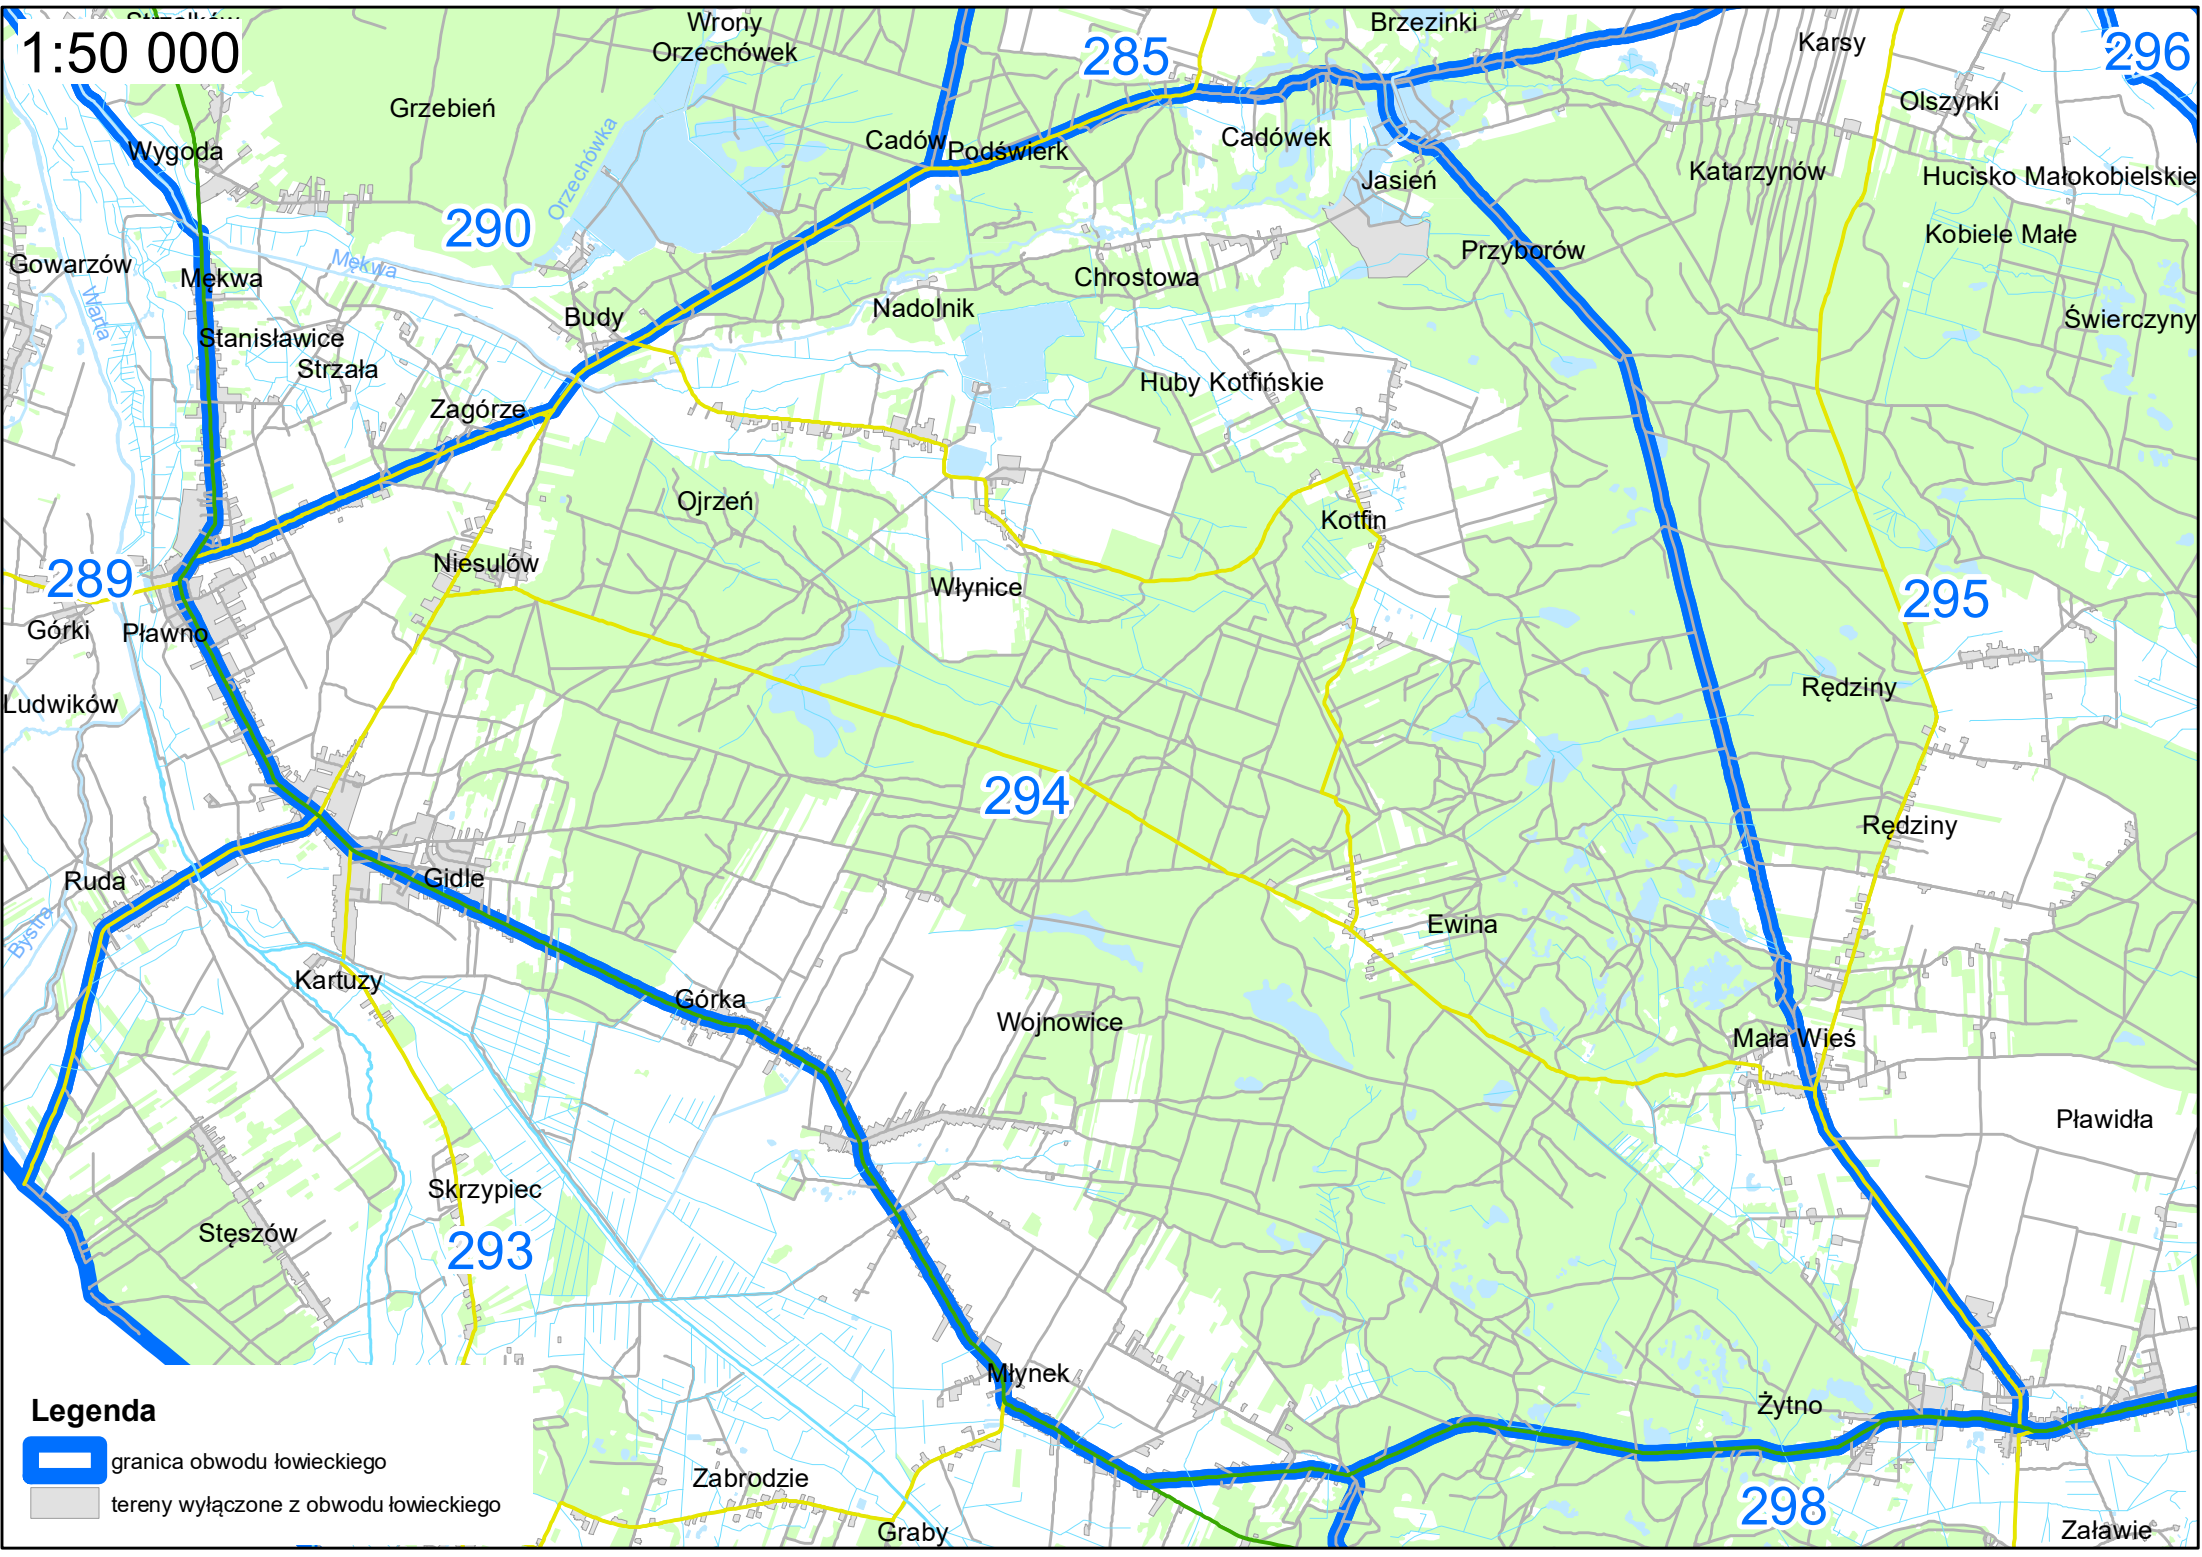

-  granica obwodu łowieckiego
-  tereny wyłączone z obwodu łowieckiego

1:50 000

Legenda

-  granica obwodu łowieckiego
-  tereny wyłączone z obwodu łowieckiego

Kodrąb Zapolice Feliksów Biestrzyków Wielki Granice Henryków
Wola Małowana Stefanía Teodorów Wielki Dmenin Wola Małowana Biestrzyków Mały Leonów Chelmo Kraszewice
Tomaszów Babczów Grabowie Niwa Zagórska Koconia
Cieszątki Ujazdówek Kajetanówka Wólka Włosciańska Zawodzie Niwa Goszczowska
Przybyszów Przydatki Przybyszowskie Kobiela Wielkie Stary Widok Wólka Bankowa Zagórze Goszczowa Sroków Trzebce
Przybyszów Kobiela Małe-Kolonia Bukienka Celina Nowy Widok Radzimia Papiernia Zastawie Młyn Dolny Wielgomłyny Kruszyna
Przyborów Karsy Kobiela Małe Zrąbiec Jachimowizna Odrowąż Niedospielin Wielgomłyny Poduchowne Wielgomłyny Piaski
Katarzynów Olszynki Kobiela Małe Hucisko Małokobielskie Huta Drewniana-Kolonia Brzezinki Wielgomłyny Anielin Krzętów
Dudki Huta Drewniana Popielarnia Wola Kuźniewska Myśliwczów Myśliwczów Rogi
Świerczyny Wymysłów Zacisze Bogusławów
Silnica

1:50 000

Legenda

-  granica obwodu łowieckiego
-  tereny wyłączone z obwodu łowieckiego

1:50 000

Legenda

-  granica obwodu łowieckiego
-  tereny wyłączone z obwodu łowieckiego

1:50 000

Legenda

-  granica obwodu łowieckiego
-  tereny wyłączone z obwodu łowieckiego

1:50 000

Legenda

-  granica obwodu łowieckiego
-  tereny wyłączone z obwodu łowieckiego

290

285

291

294