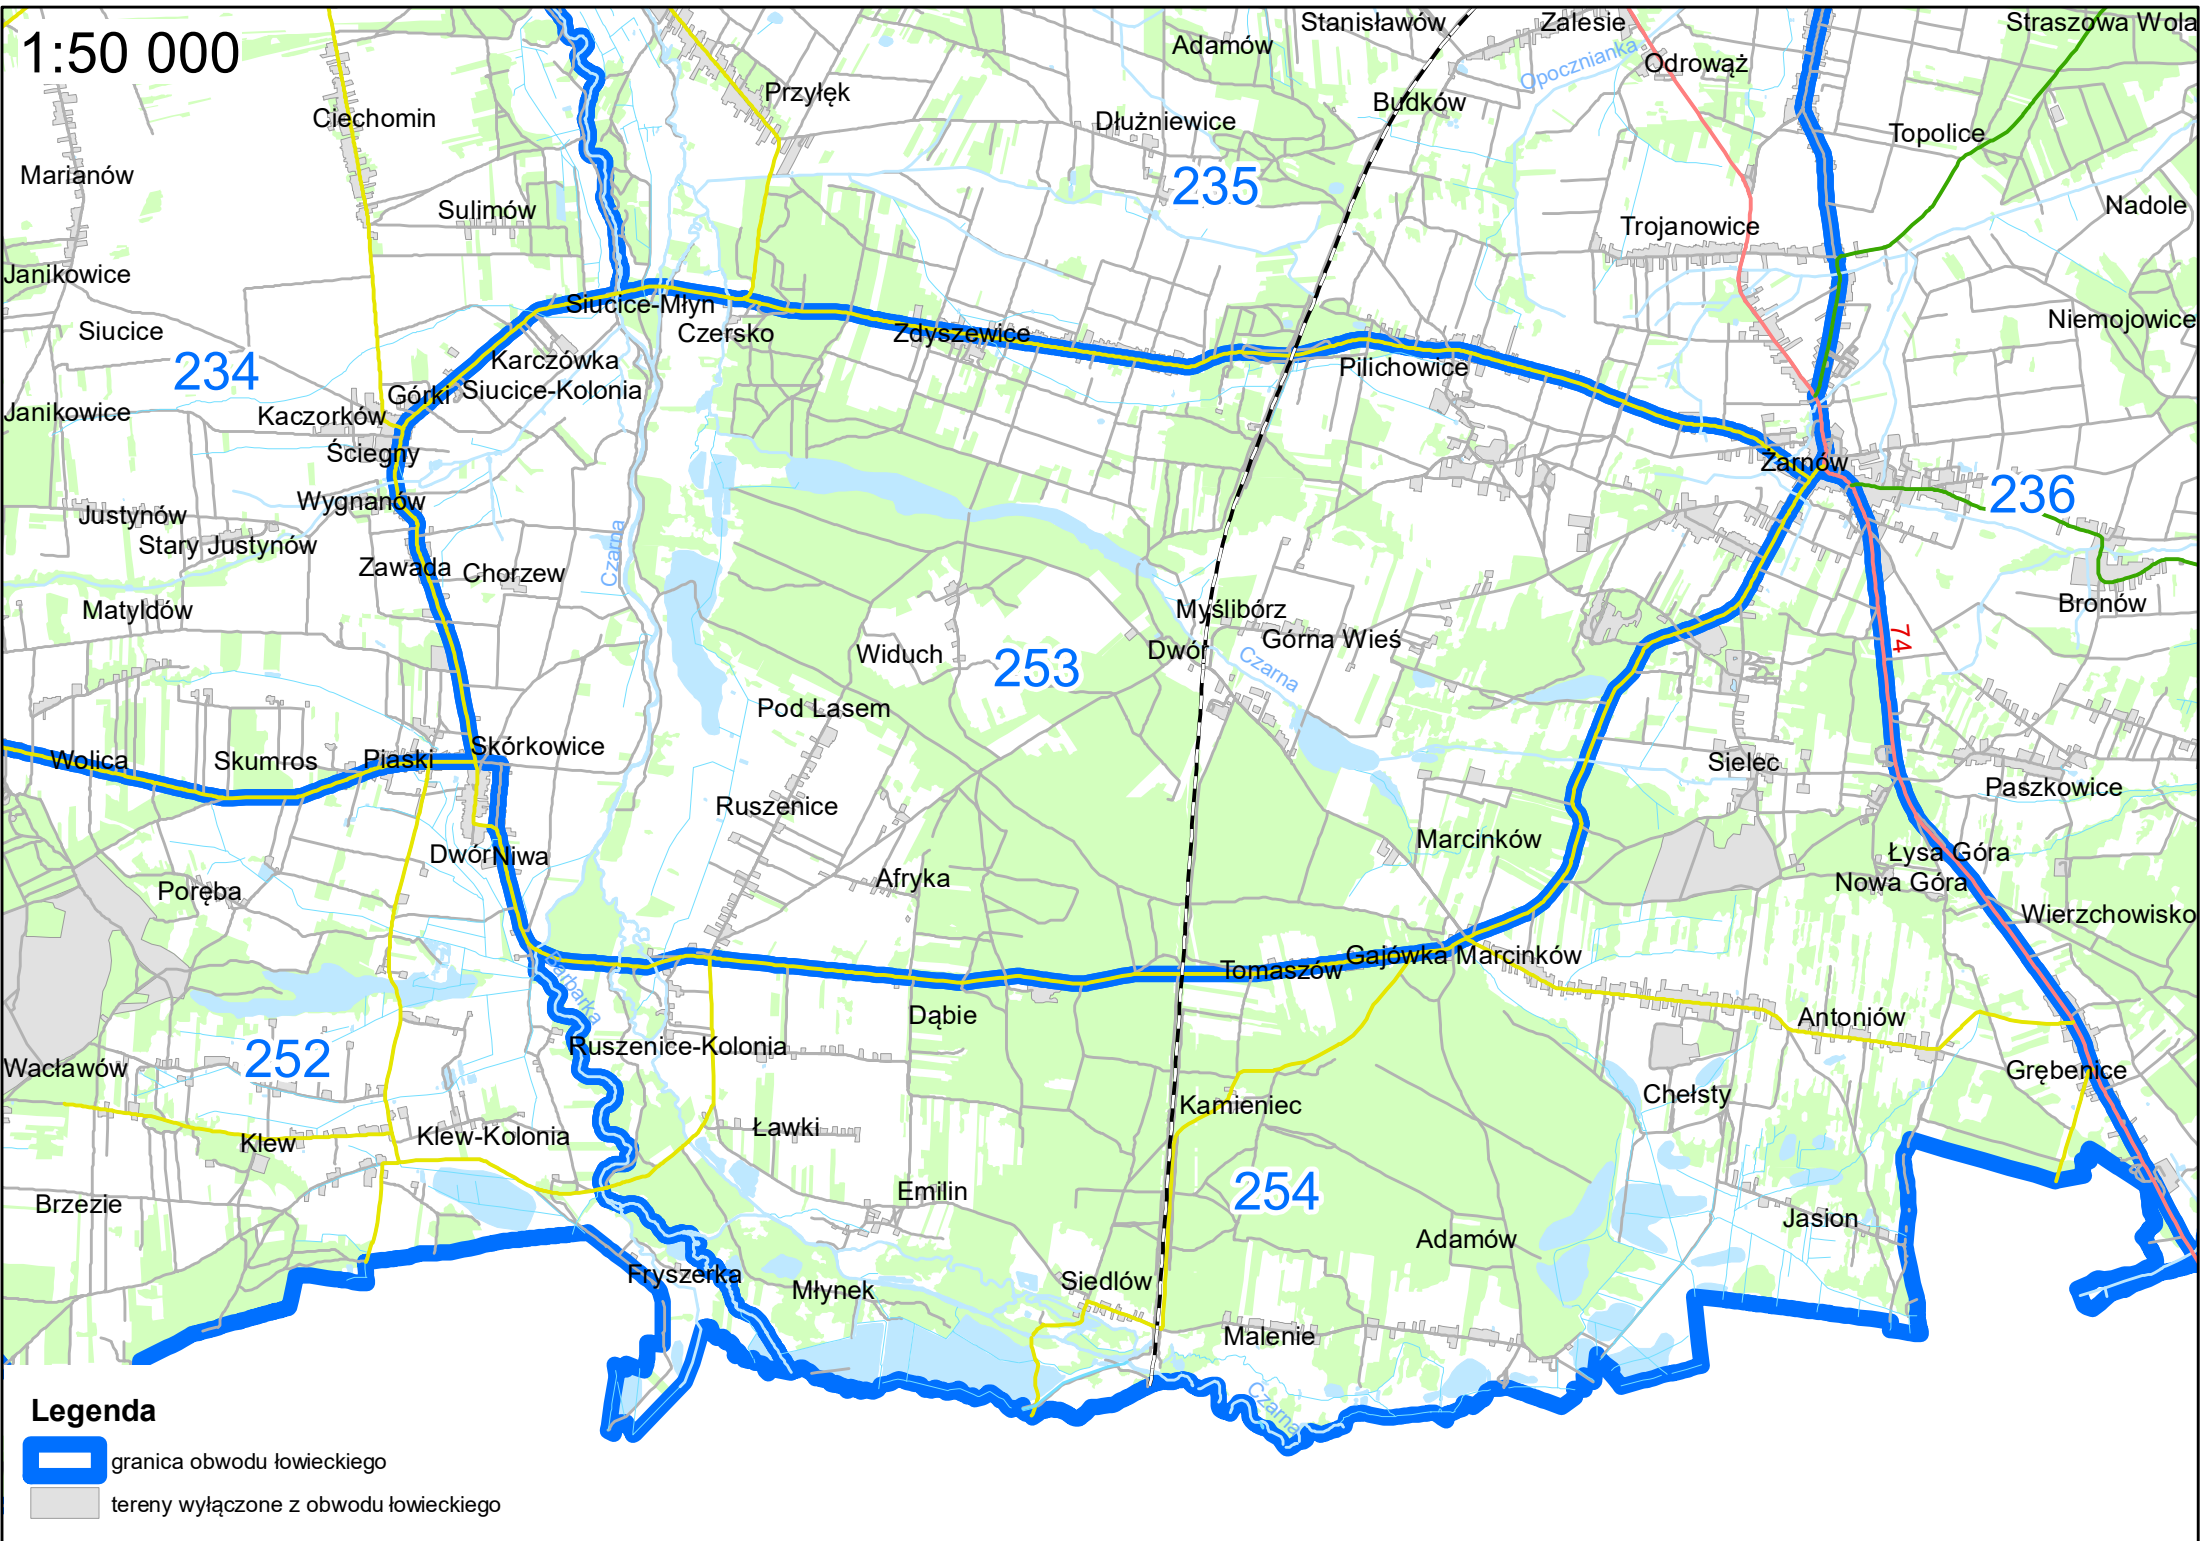

1:70 000

Legenda

-  granica obwodu łowieckiego
-  tereny wyłączone z obwodu łowieckiego

1:50 000

1:50 000

Legenda

-  granica obwodu łowieckiego
-  tereny wyłączone z obwodu łowieckiego

1:50 000

Legenda

-  granica obwodu łowieckiego
-  tereny wyłączone z obwodu łowieckiego

1:50 000

Legenda

-  granica obwodu łowieckiego
-  tereny wyłączone z obwodu łowieckiego

1:70 000

Legenda

-  granica obwodu łowickiego
-  tereny wyłączone z obwodu łowickiego

1:100 000

Legenda

-  granica obwodu łódzkiego
-  tereny wyłączone z obwodu łódzkiego

1:50 000

1:70 000

Legenda

-  granica obwodu łowieckiego
-  tereny wyłączone z obwodu łowieckiego

1:50 000