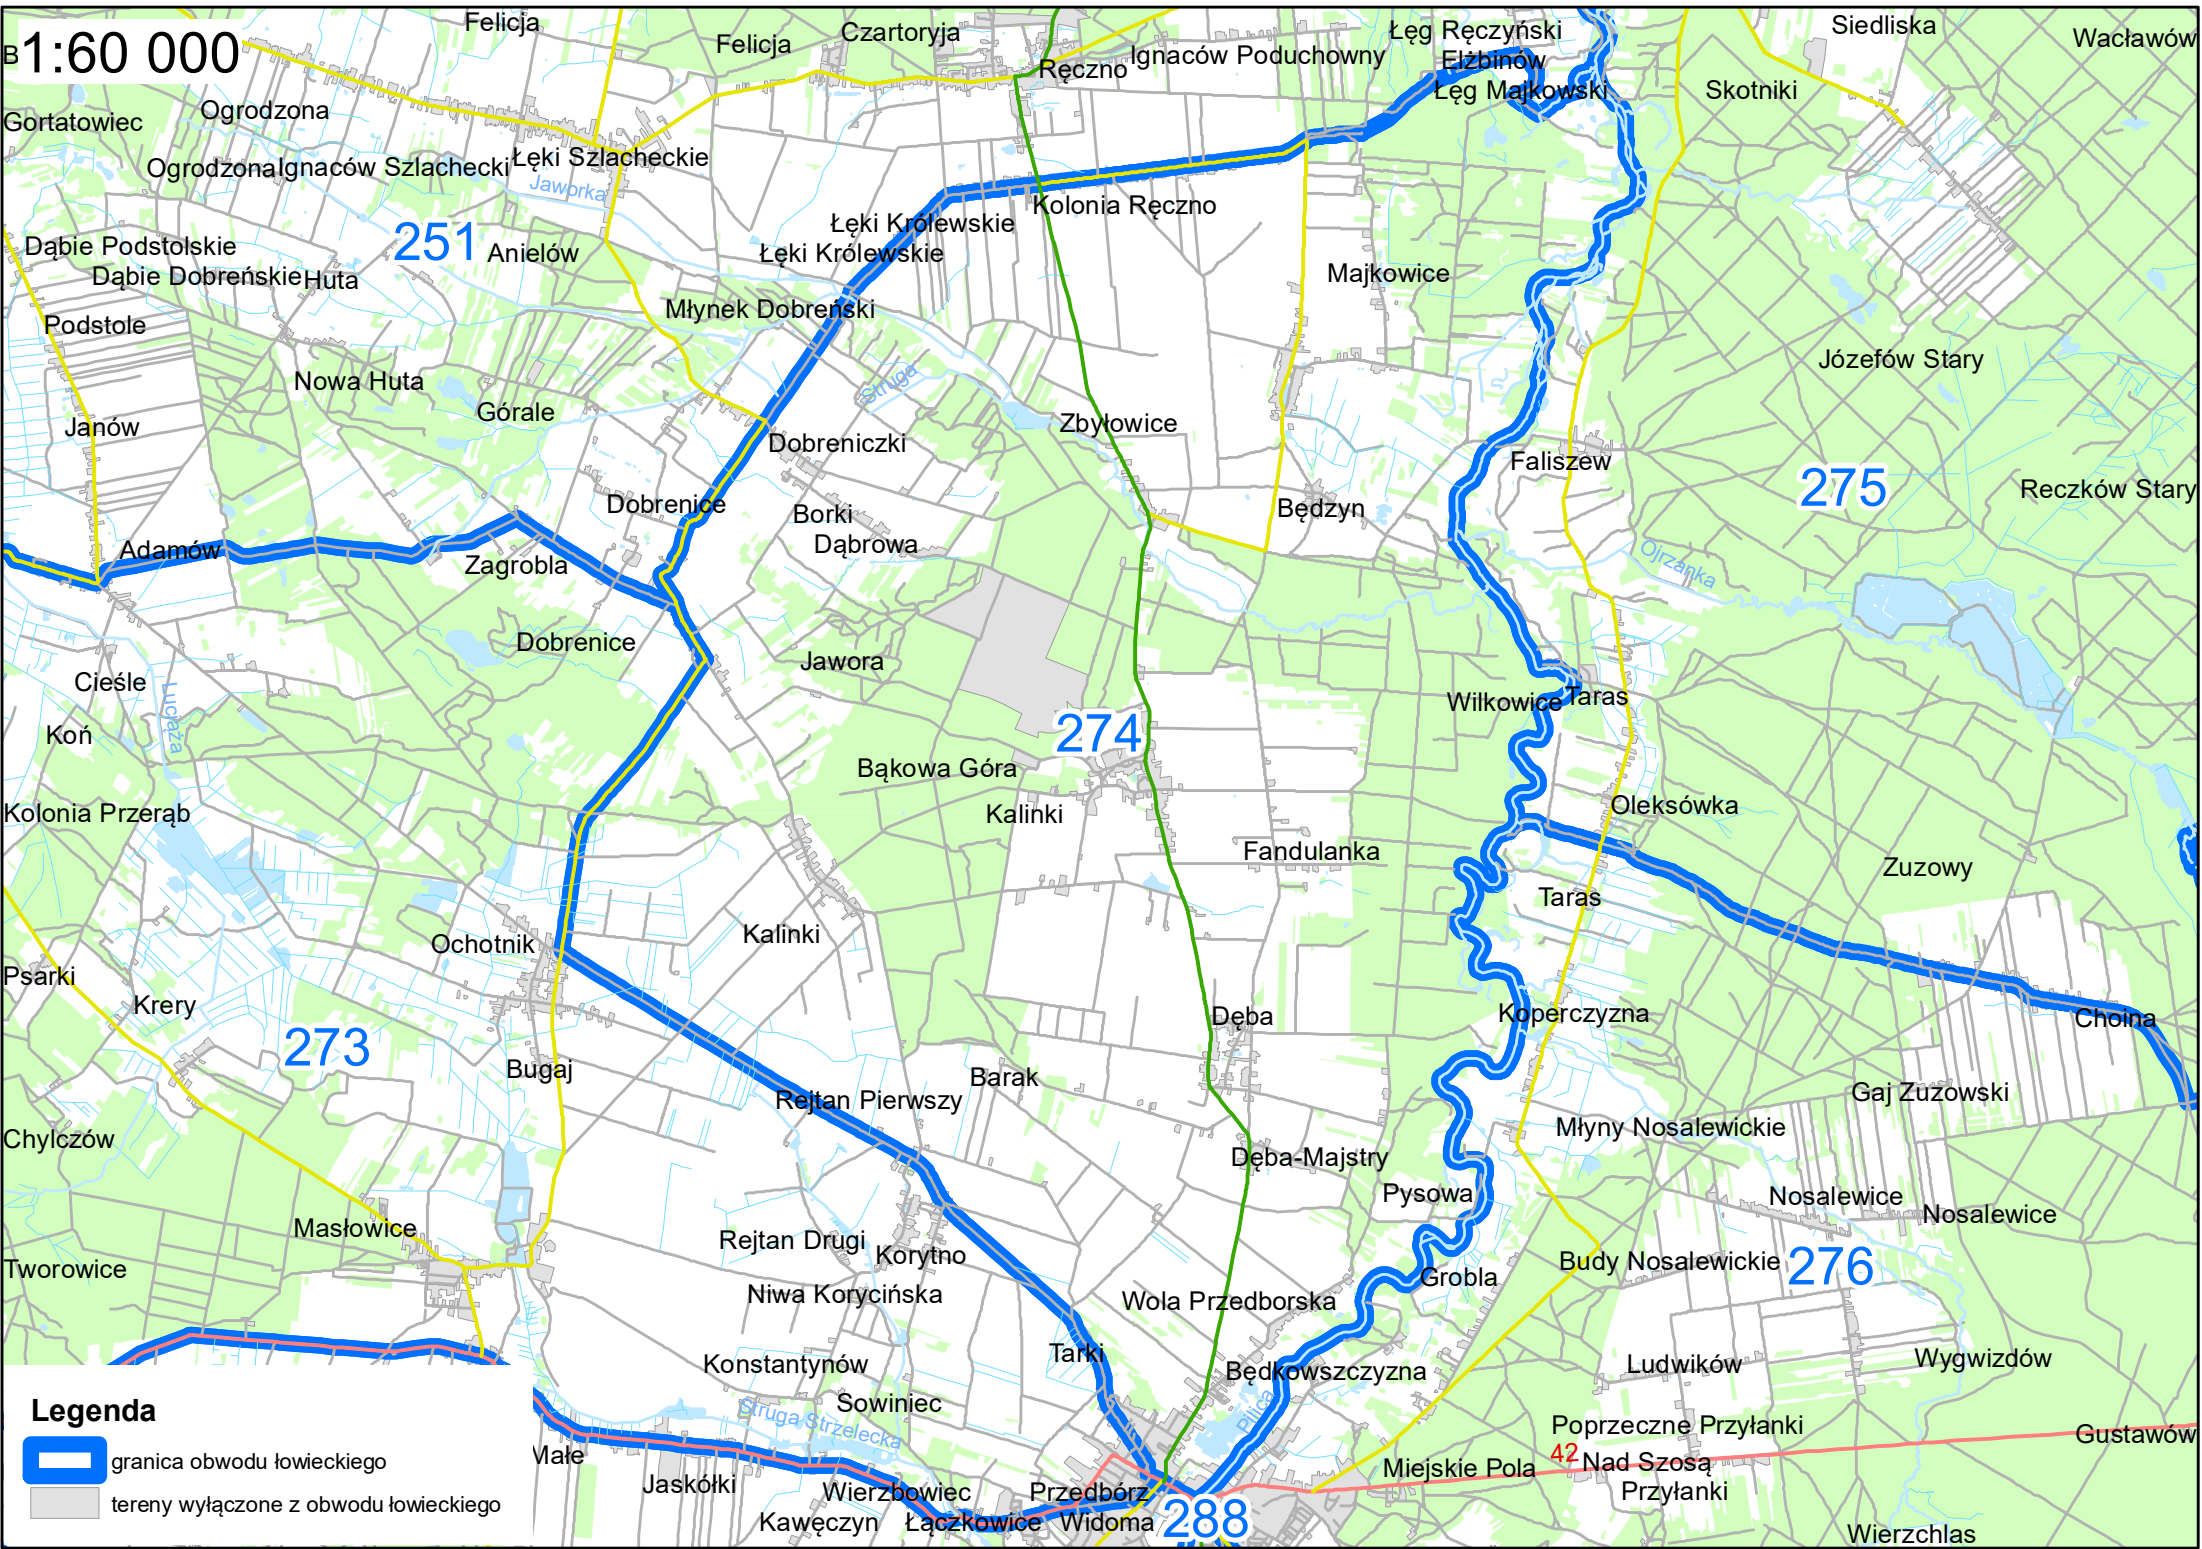

Legenda

-  granica obwodu łowieckiego
-  tereny wyłączone z obwodu łowieckiego

1:50 000

Legenda

-  granica obwodu łowieckiego
-  tereny wyłączone z obwodu łowieckiego

1:60 000

Legenda

-  granica obwodu łowieckiego
-  tereny wyłączone z obwodu łowieckiego

1:50 000

Legenda

-  granica obwodu łowieckiego
-  tereny wyłączone z obwodu łowieckiego

K 1:70 000
247

Legenda

-  granica obwodu łowieckiego
-  tereny wyłączone z obwodu łowieckiego

1:50 000

Legenda

-  granica obwodu łowieckiego
-  tereny wyłączone z obwodu łowieckiego

B 1:60 000

Legenda

-  granica obwodu łowieckiego
-  tereny wyłączone z obwodu łowieckiego

1:60 000

Legenda

-  granica obwodu łowieckiego
-  tereny wyłączone z obwodu łowieckiego