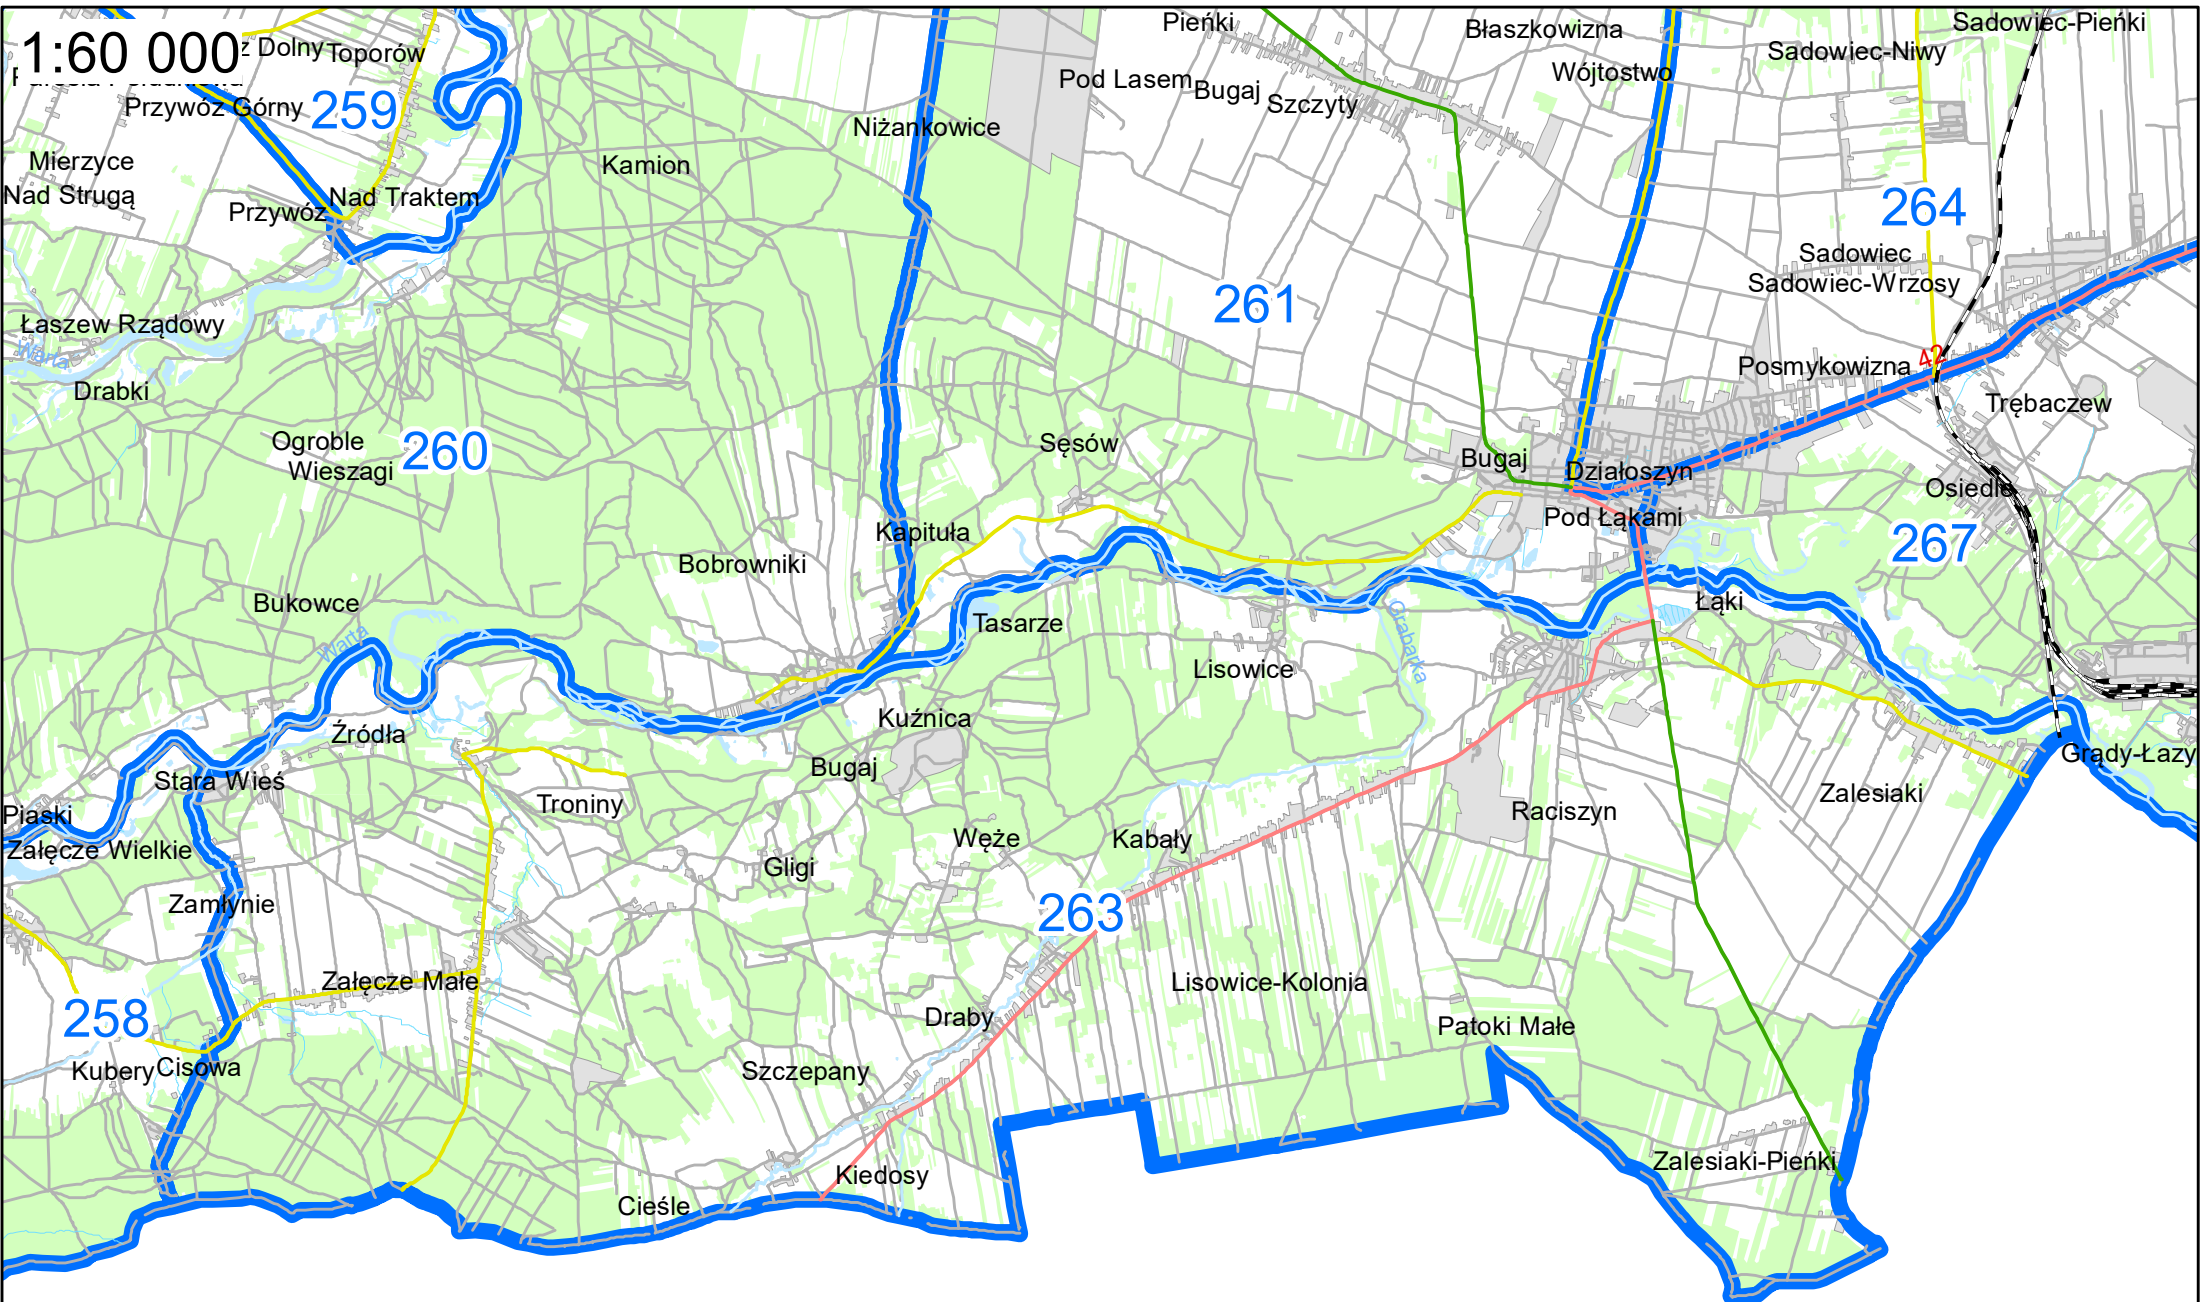

Kuźnica

Węże

Raciszyn

Grady-Łazy

1:70 000

Legenda

-  granica obwodu łowieckiego
-  tereny wyłączone z obwodu łowieckiego

1:60 000

Legenda

-  granica obwodu łowieckiego
-  tereny wyłączone z obwodu łowieckiego

1:60 000

Legenda

-  granica obwodu łowieckiego
-  tereny wyłączone z obwodu łowieckiego

1:50 000

Legenda

-  granica obwodu łowieckiego
-  tereny wyłączone z obwodu łowieckiego