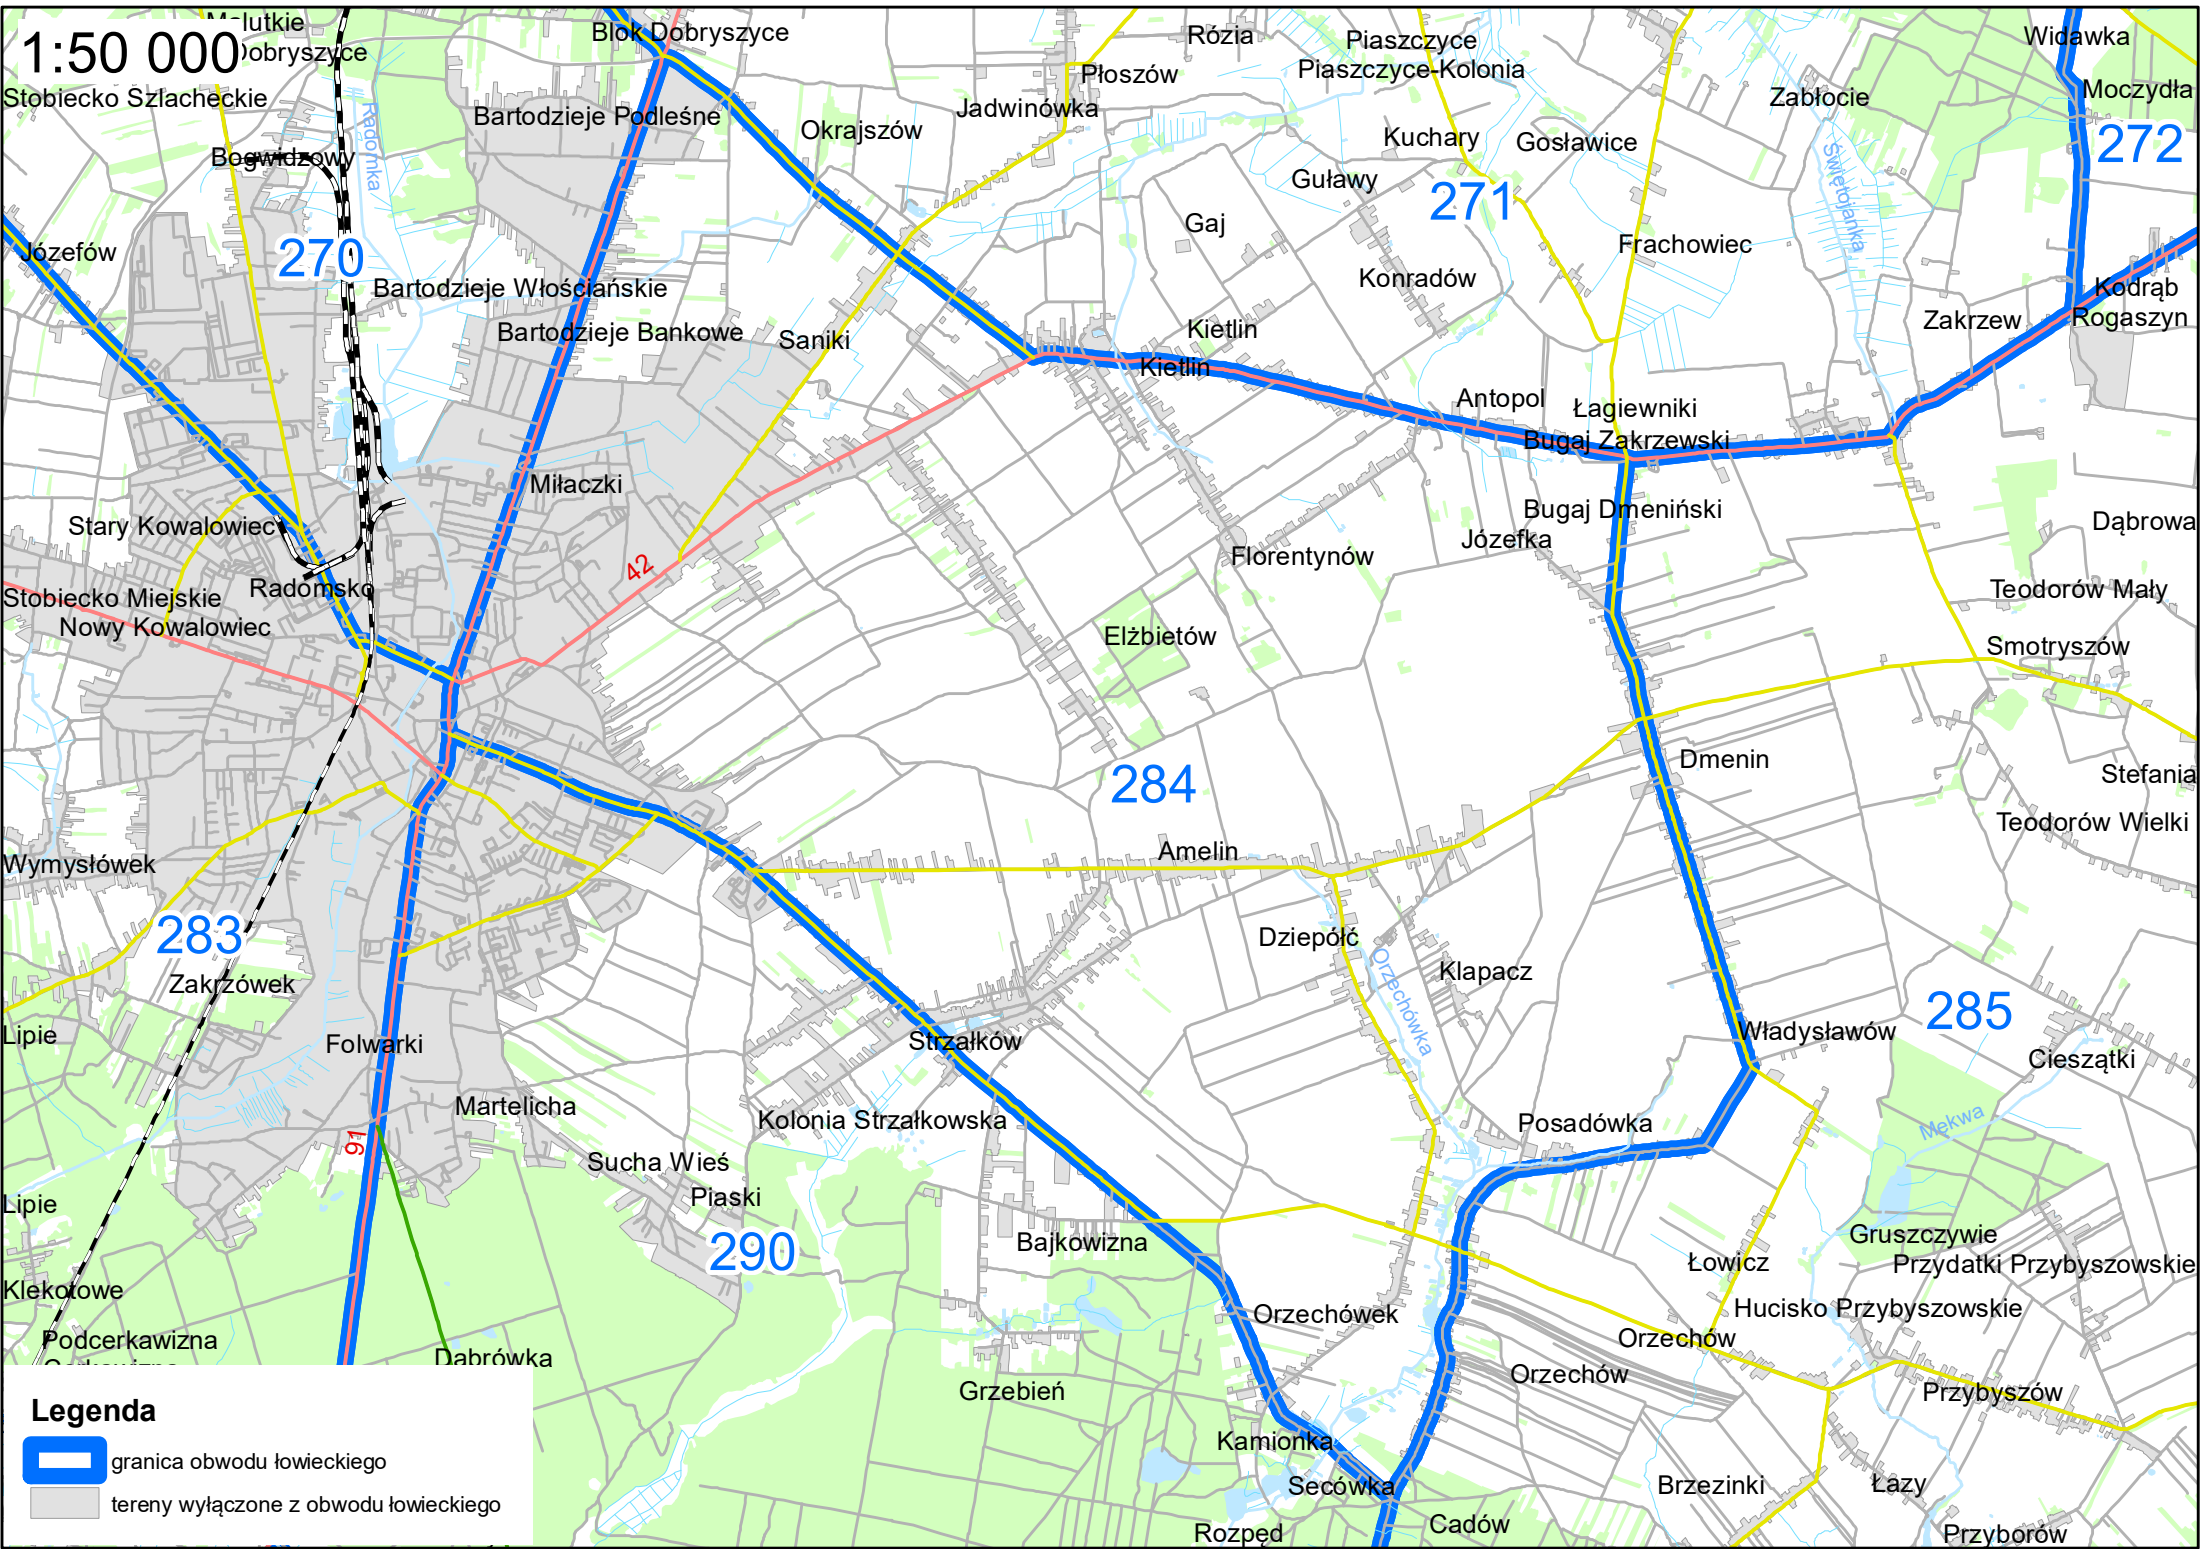

282

Legenda

-  granica obwodu łowieckiego
-  tereny wyłączone z obwodu łowieckiego

1:60 000

Legenda

-  granica obwodu łowieckiego
-  tereny wyłączone z obwodu łowieckiego

1:50 000

Legenda

-  granica obwodu łowieckiego
-  tereny wyłączone z obwodu łowieckiego

1:60 000

Legenda

-  granica obwodu łowieckiego
-  tereny wyłączone z obwodu łowieckiego

1:50 000

Legenda

-  granica obwodu łowieckiego
-  tereny wyłączone z obwodu łowieckiego

1:50 000

Legenda

-  granica obwodu łowieckiego
-  tereny wyłączone z obwodu łowieckiego

biele Małe Celina Nowy Widok Radzimia Papiernia Niedośpielin Zastawie Wielgomłynny Kruszyzna

1:50 000

Legenda

-  granica obwodu łowieckiego
-  tereny wyłączone z obwodu łowieckiego