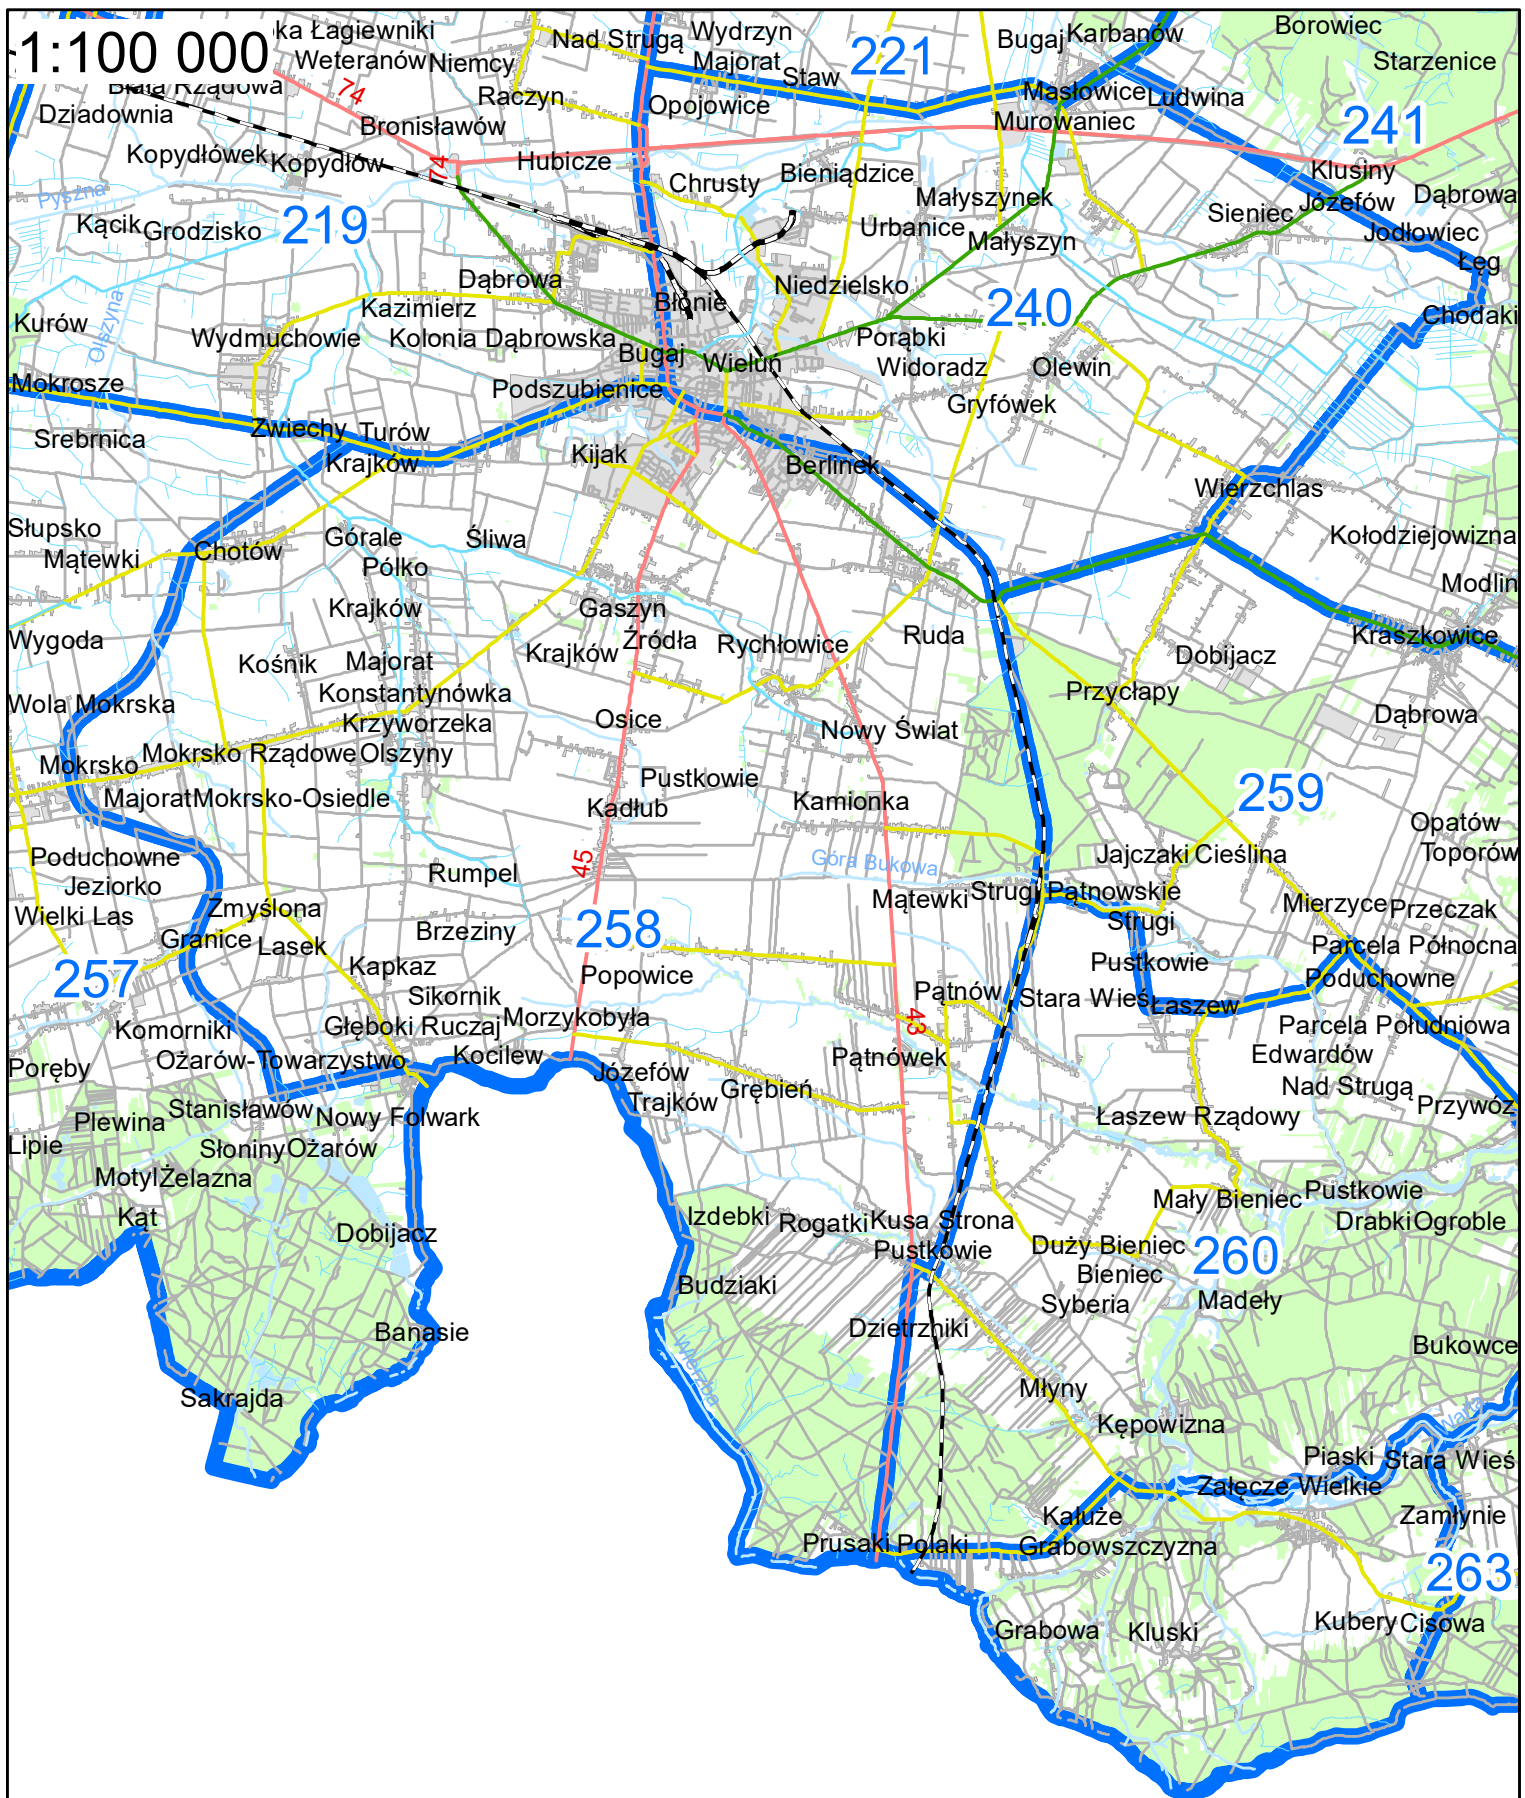

1:70 000

Legenda

-  granica obwodu łowieckiego
-  tereny wyłączone z obwodu łowieckiego

1:50 000

1:50 000

Legenda

-  granica obwodu łowieckiego
-  tereny wyłączone z obwodu łowieckiego

1:50 000

Legenda

-  granica obwodu łowieckiego
-  tereny wyłączone z obwodu łowieckiego

1:50 000

Legenda

-  granica obwodu łowieckiego
-  tereny wyłączone z obwodu łowieckiego

1:70 000

Legenda

-  granica obwodu łowickiego
-  tereny wyłączone z obwodu łowickiego

1:100 000

Legenda

-  granica obwodu łódzkiego
-  tereny wyłączone z obwodu łódzkiego

1:50 000

1:70 000

Legenda

-  granica obwodu łowieckiego
-  tereny wyłączone z obwodu łowieckiego

1:50 000