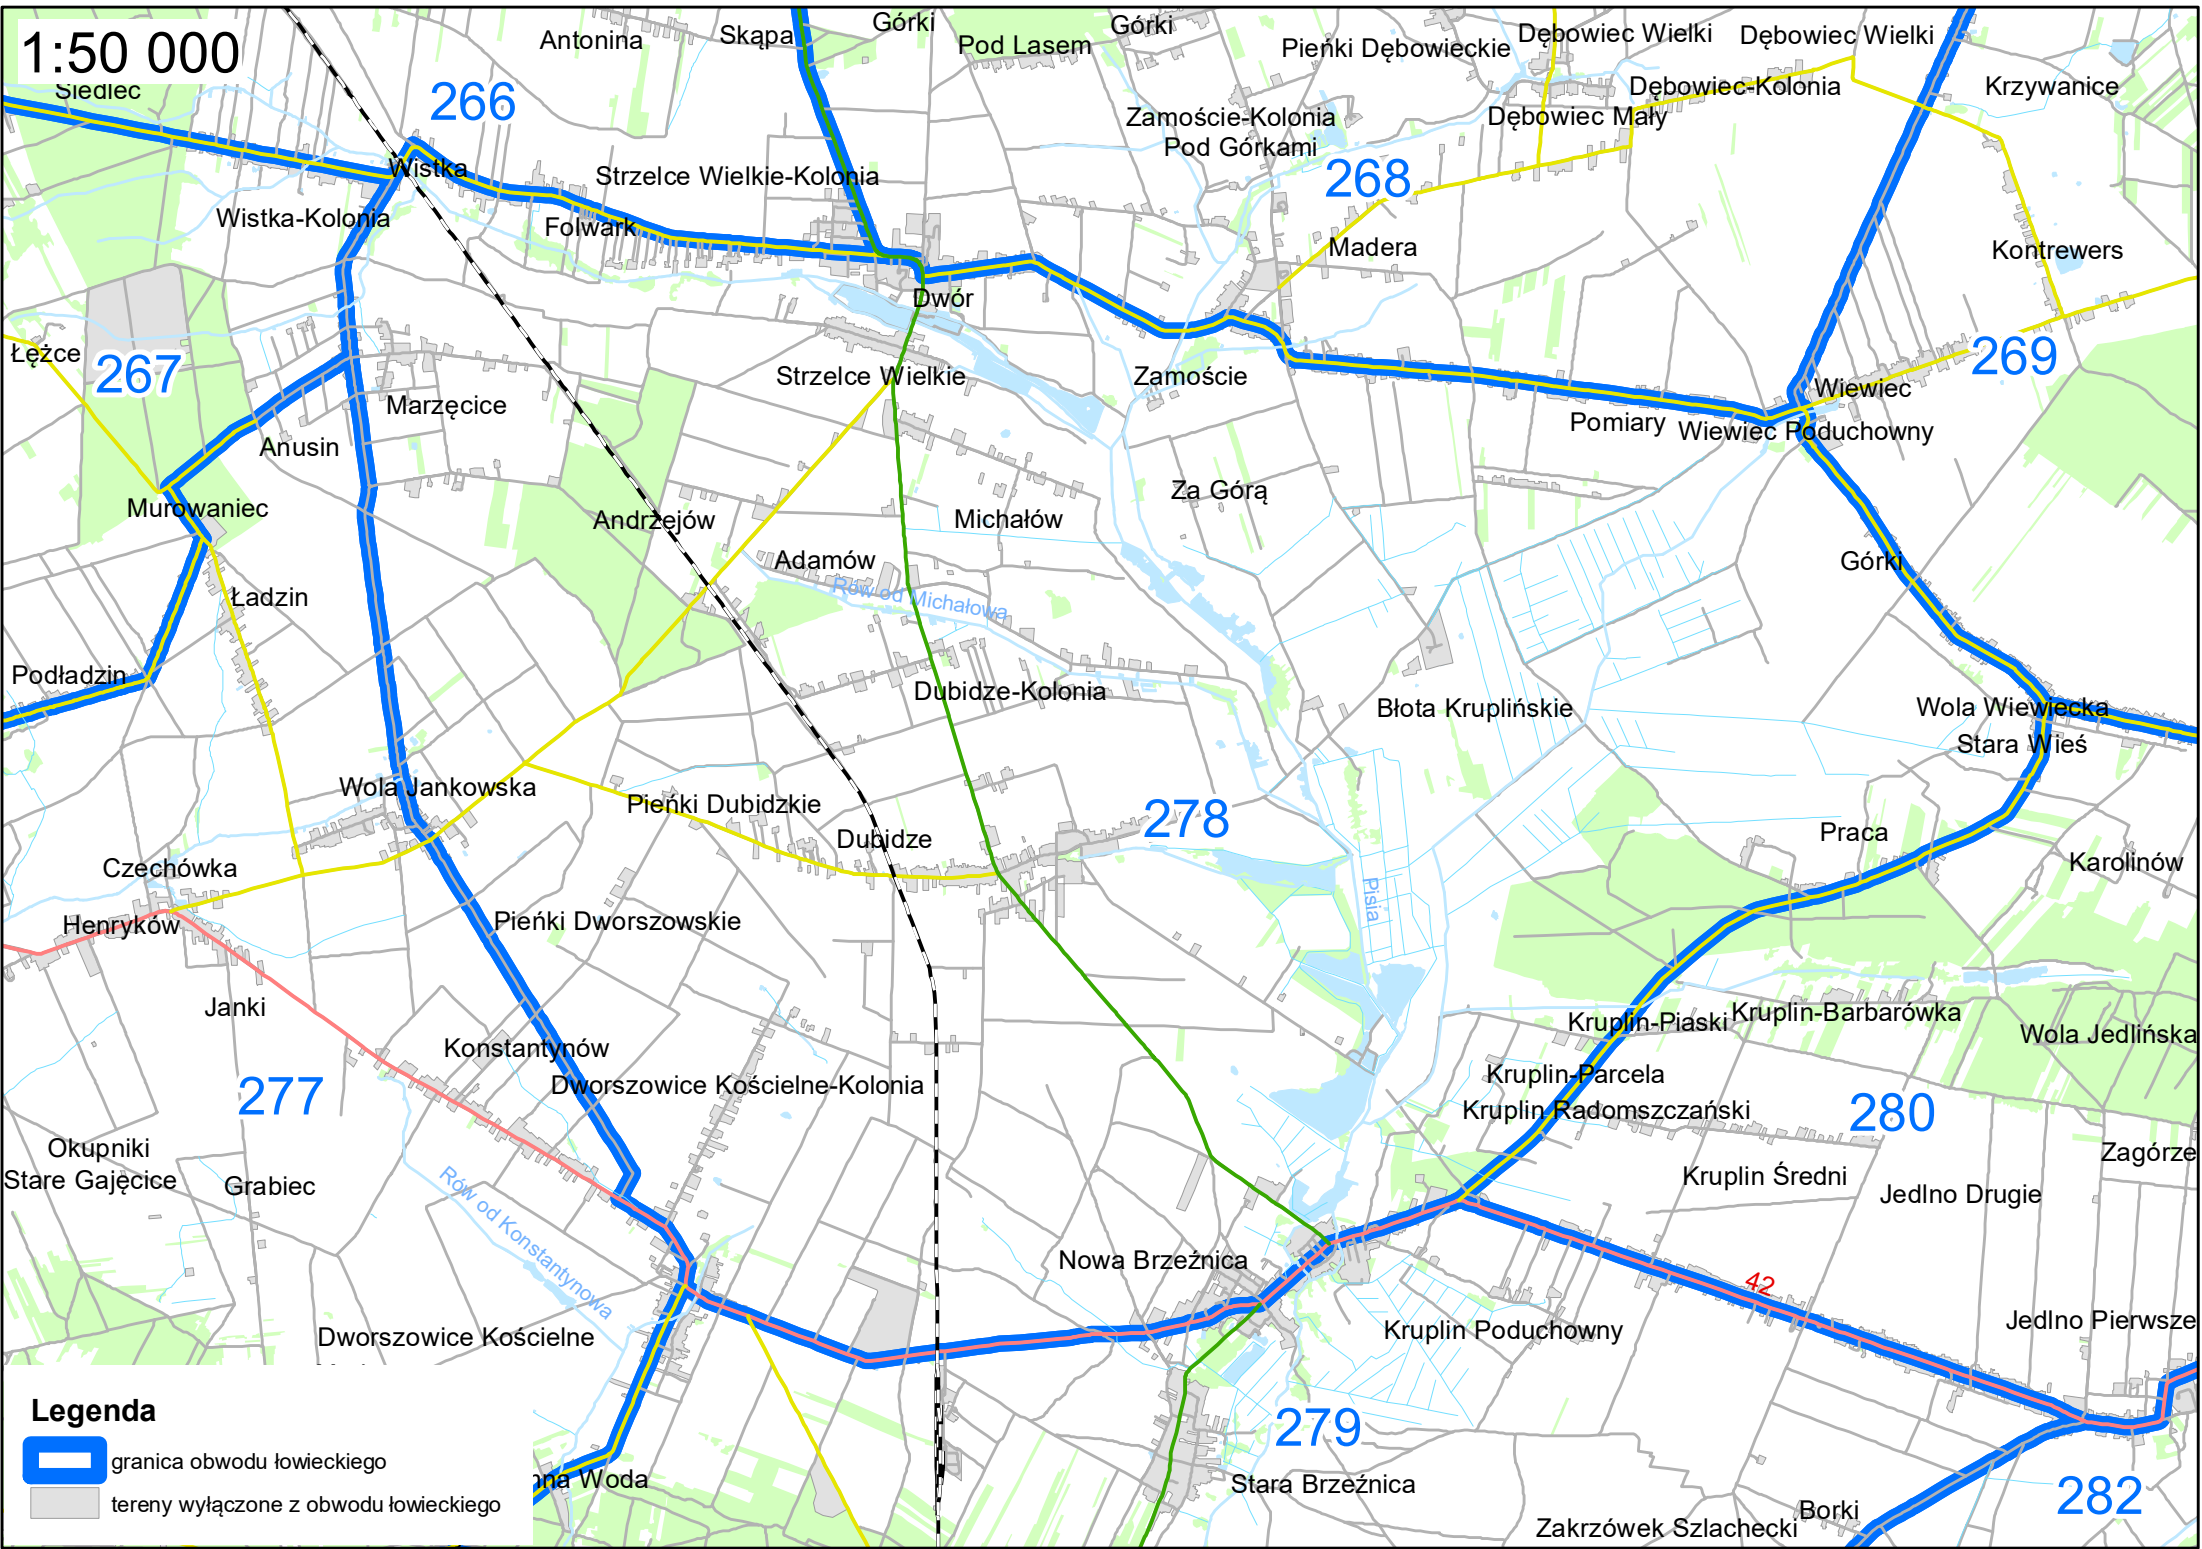

279

281

Legenda

-  granica obwodu łowieckiego
-  tereny wyłączone z obwodu łowieckiego

1:50 000

Siedlec

Legenda

granica obwodu łowieckiego

tereny wyłączone z obwodu łowieckiego

ona Woda

1:50 000

Legenda

-  granica obwodu łowieckiego
-  tereny wyłączone z obwodu łowieckiego

ola Jankowska
Pieńki Dworszowskie
Pieńki Dubidzkie
Dubidze
Janki
Konstantynów
Dworszowice Kościelne-Kolonia
278
Kruplin-Piaski
Kruplin-Barbarówka
Wola Jedlińska
Grabiec
Okupniki
277
Dworszowice Kościelne
Madera
Kruplin-Parcela
Kruplin Radomszczański
280
Zagórze
Patrzyków
Łązek
Zimna Woda
Nowa Brzeźnica
Kruplin Poduchowny
42
Jedno Drugie
Jedno Pierwsze
Płaszczyna
Stoczek
Borki
279
Staw
Stara Brzeźnica
282
Zakrzówek Szlachecki
Jankowice-Młynek
Jankowice
Trzebca
Orczuchy
Płaczki
Ważne Młyny
Borowiec
Ważne Młyny
Rybaki
Puchy
Zychy
Gojśc
Moczydła
Warta
Kuchnia
Kuznica
Kafarnia
Prusicko
Mioszowy
Kolonja Gidelska
Wólka Prusicka
Gajowka Prusicko
Rzędowie
Jedle
Wierzba
Zapole