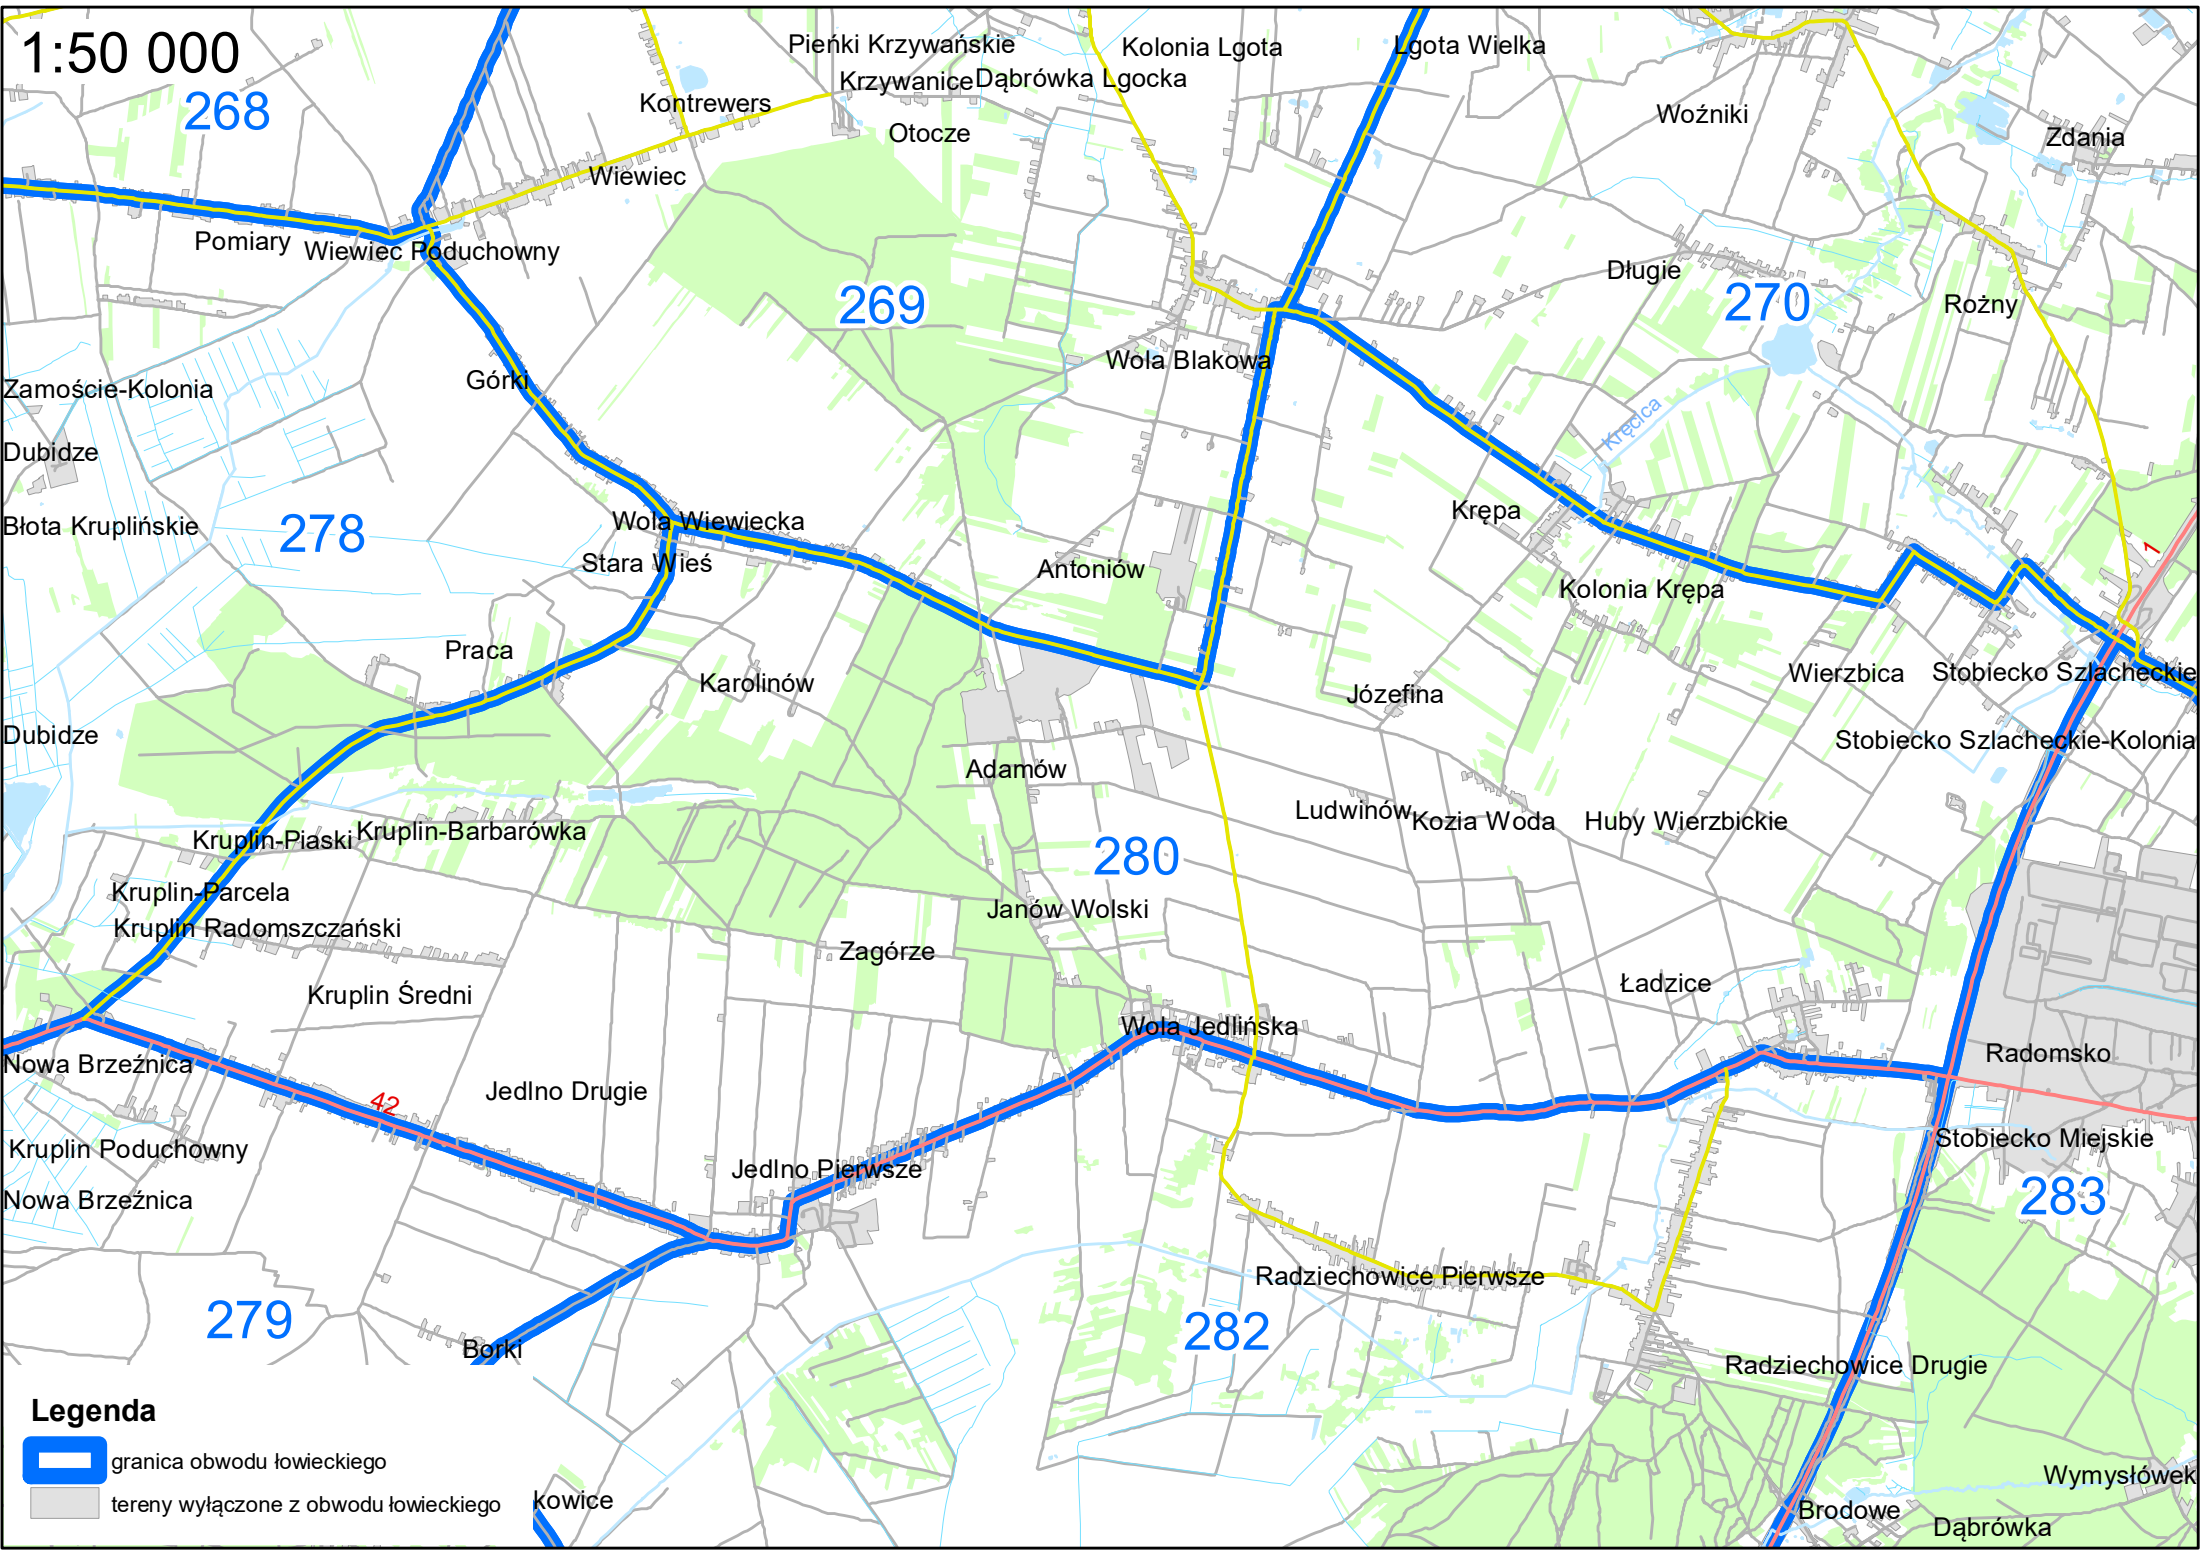

tereny wyłączone z obwodu łowieckiego

ona Woda

1:50 000

Legenda

-  granica obwodu łowieckiego
-  tereny wyłączone z obwodu łowieckiego

ola Jankowska
Pieńki Dworszowskie
Pieńki Dubidzkie
Dubidze
Janki
Konstantynów
Dworszowice Kościelne-Kolonia
278
Kruplin-Piaski
Kruplin-Barbarówka
Wola Jedlińska
Grabiec
Okupniki
277
Dworszowice Kościelne
Madera
Kruplin-Parcela
Kruplin Radomszczański
280
Zagórze
Patrzyków
Łązek
Zimna Woda
Nowa Brzeźnica
Kruplin Poduchowny
42
Jedno Drugie
Jedno Pierwsze
Płaszczyna
Stoczek
Borki
279
Staw
Stara Brzeźnica
282
Zakrzówek Szlachecki
Jankowice-Młynek
Jankowice
Trzebca
Orczuchy
Płaczki
Ważne Młyny
Borowiec
Ważne Młyny
Rybaki
Puchy
Zychy
Gojśc
Moczydła
Warta
Kuchnia
Kuznica
Kafarnia
Prusicko
Mioszowy
Kolonja Gidelska
Wólka Prusicka
Gajowka Prusicko
Rzędowie
Jedle
Wierzba
Zapole

282

Legenda

-  granica obwodu łowieckiego
-  tereny wyłączone z obwodu łowieckiego

1:60 000

Legenda

-  granica obwodu łowieckiego
-  tereny wyłączone z obwodu łowieckiego

1:50 000

Legenda