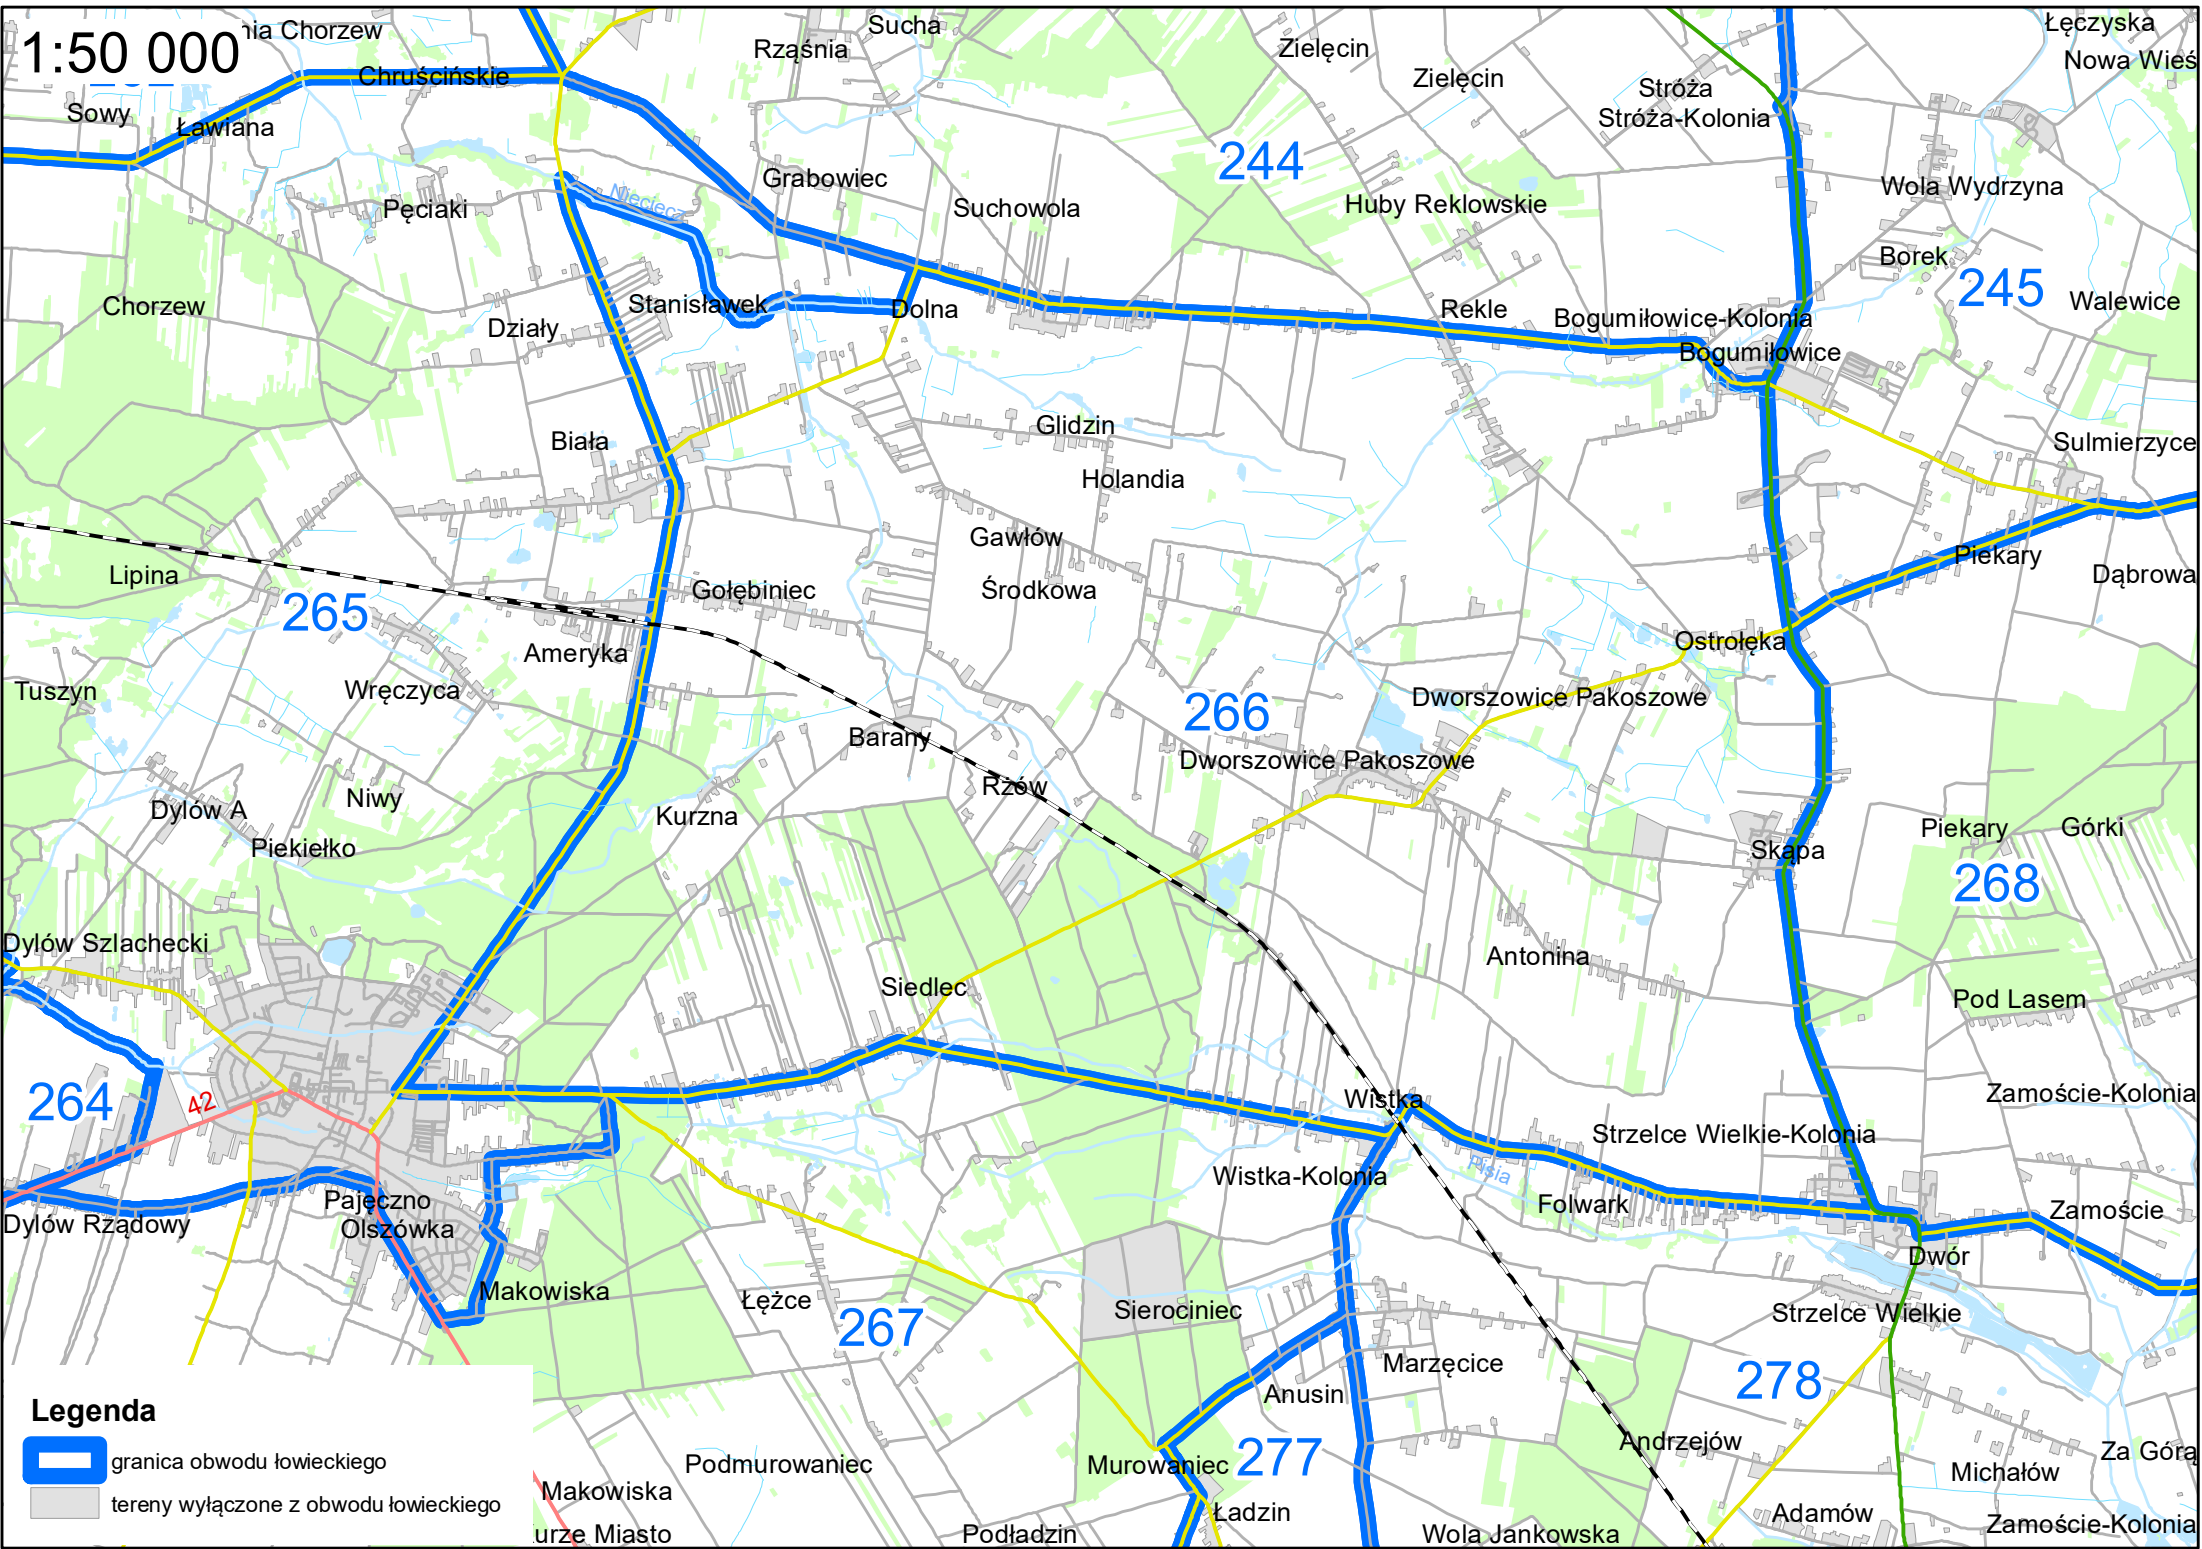

1:50 000

Legenda

- granica obwodu łowieckiego
- tereny wyłączone z obwodu łowieckiego
- Makowiska
  urze Miasto