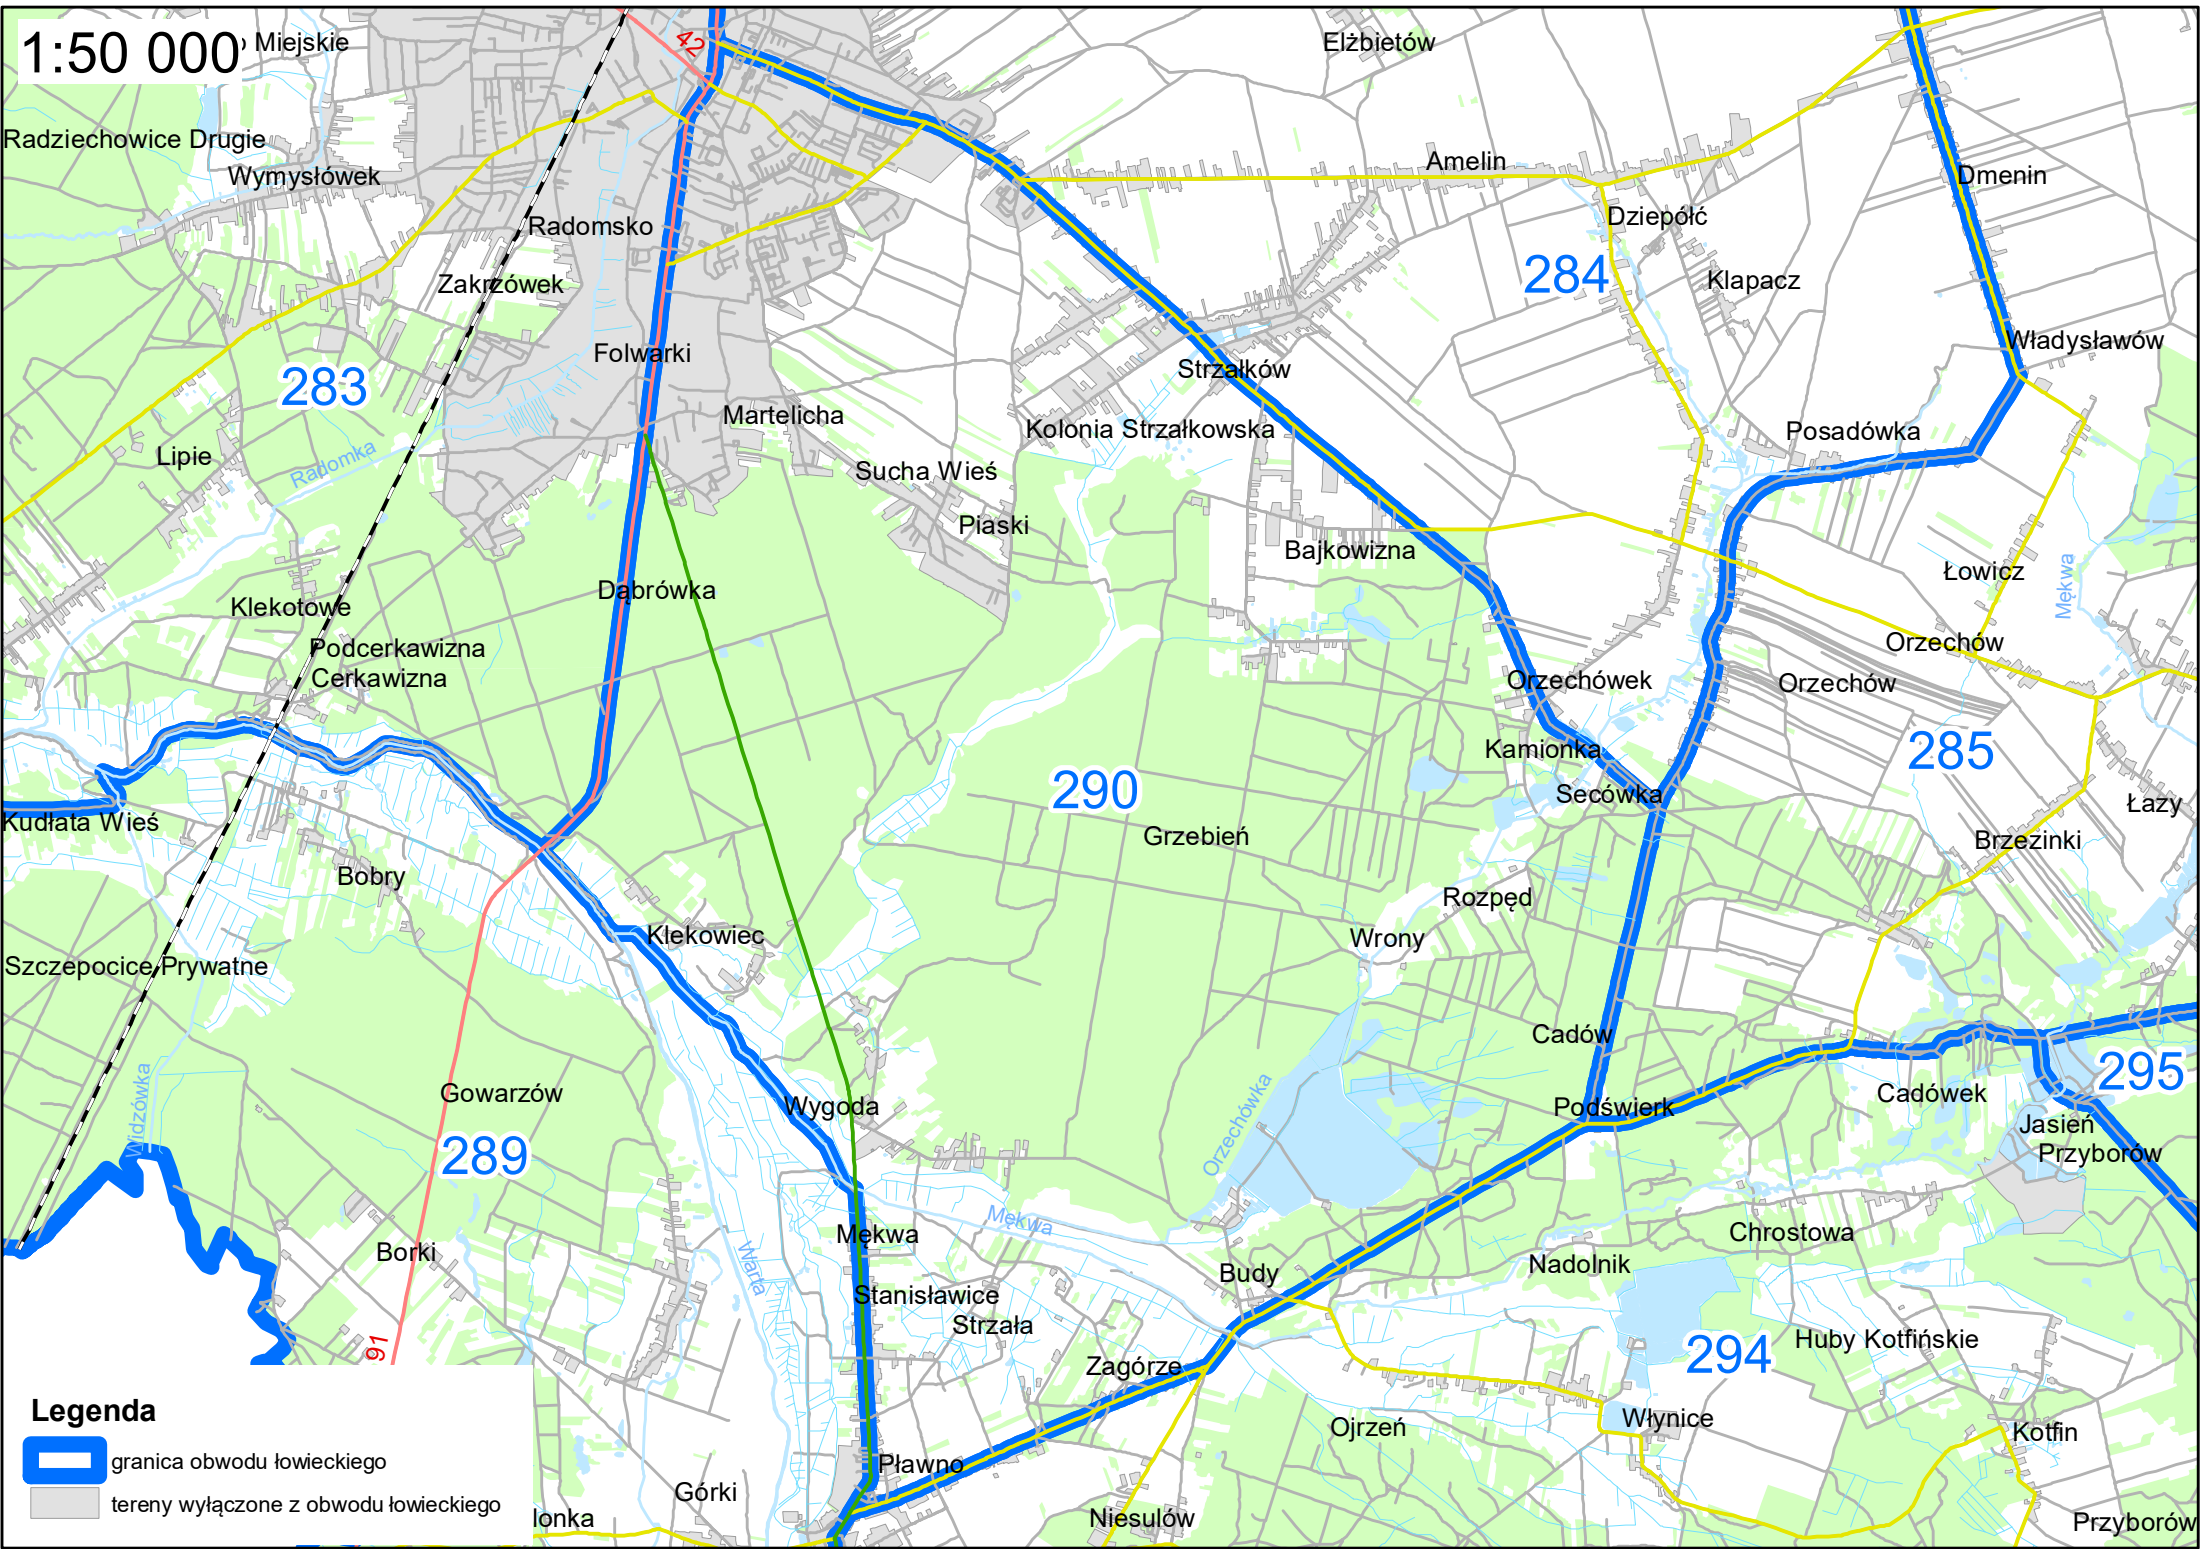

1:80 000

Legenda

-  granica obwodu łowieckiego
-  tereny wyłączone z obwodu łowieckiego

1:50 000

Legenda

-  granica obwodu łowieckiego
-  tereny wyłączone z obwodu łowieckiego

1:50 000

Legenda

-  granica obwodu łowieckiego
-  tereny wyłączone z obwodu łowieckiego

1:50 000

Legenda

-  granica obwodu łowieckiego
-  tereny wyłączone z obwodu łowieckiego

Kodrąb Zapolice Feliksów Biestrzyków Wielki Granice Henryków
Wola Małowana Stefanía Teodorów Wielki Dmenin Wola Małowana Biestrzyków Mały Leonów Chelmo Kraszewice
Tomaszów Babczów Grabowie Niwa Zagórska Koconia
Cieszątki Ujazdówek Kajetanówka Wólka Włosciańska Zawodzie Niwa Goszczowska
Przybyszów Przydatki Przybyszowskie Kobiela Wielkie Stary Widok Wólka Bankowa Zagórze Goszczowa Sroków Trzebce
Przybyszów Kobiela Małe-Kolonia Bukienka Celina Nowy Widok Radzimia Papiernia Zastawie Młyn Dolny Wielgomłyny Kruszyna
Przyborów Karsy Kobiela Małe Zrąbiec Jachimowizna Odrowąż Niedospielin Wielgomłyny Poduchowne Wielgomłyny Piaski
Katarzynów Olszynki Kobiela Małe Hucisko Małokobielskie Huta Drewniana-Kolonia Brzezinki Wielgomłyny Anielin Krzętów
Dudki Huta Drewniana Popielarnia Wola Kuźniewska Myśliwczów Myśliwczów Rogi
Świerczyny Wymysłów Zacisze Bogusławów
Silnica