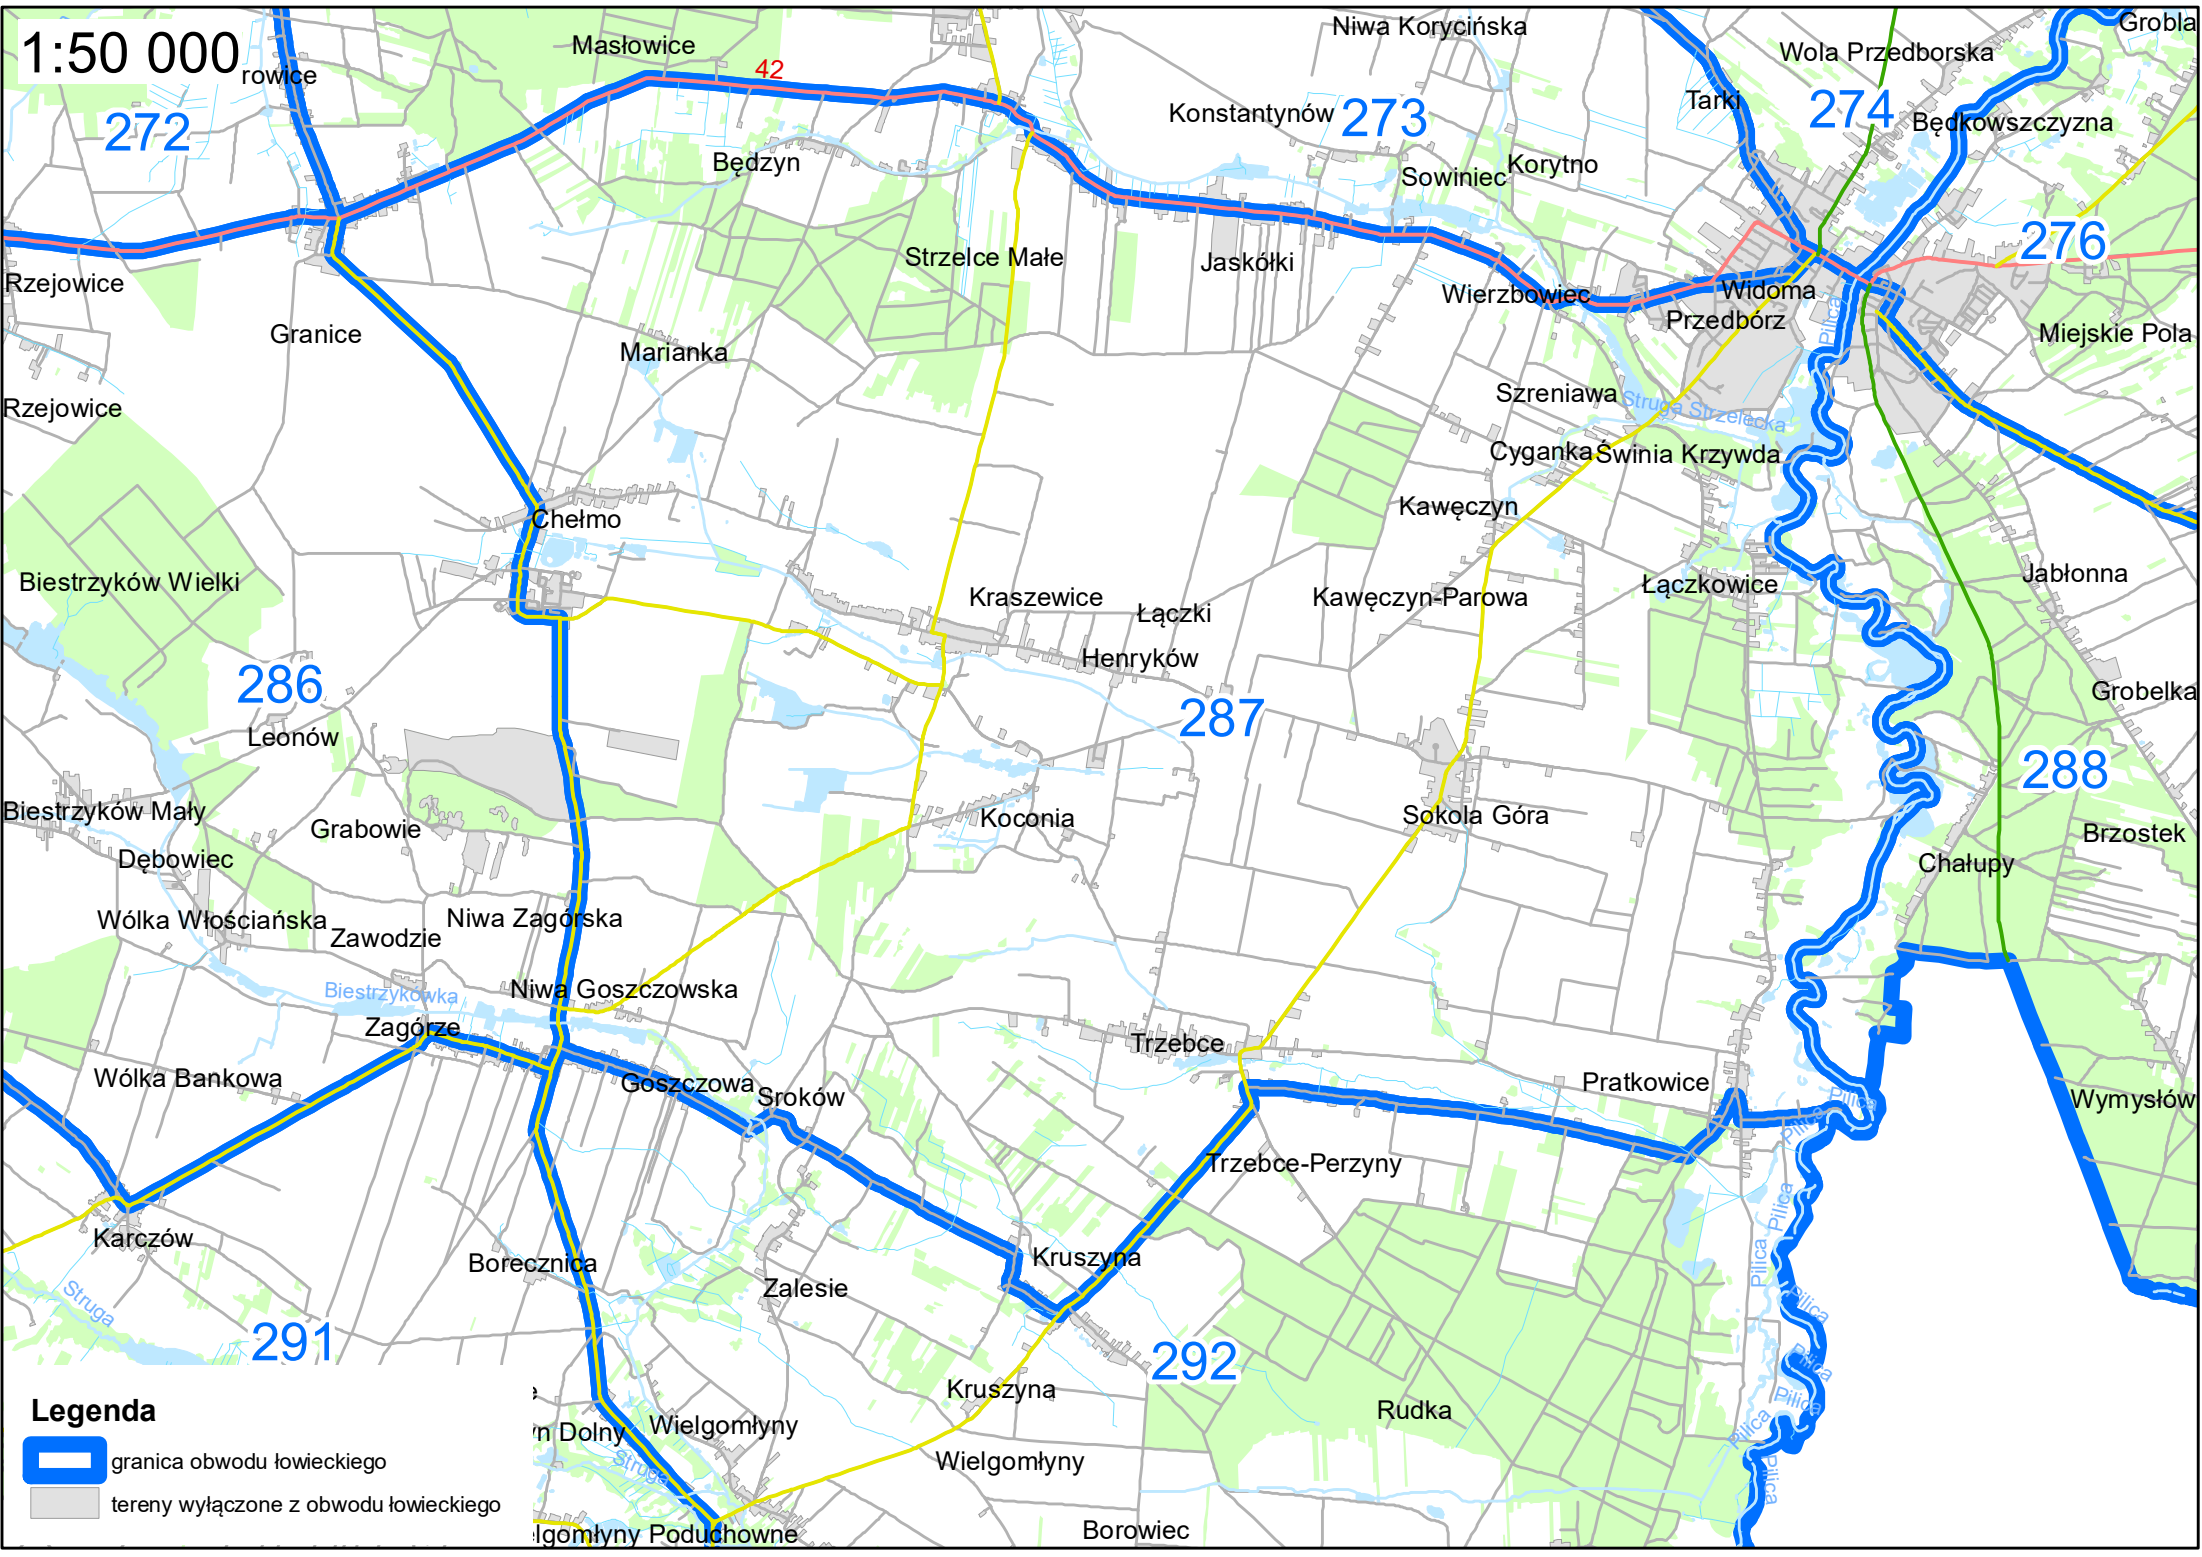

-  granica obwodu łowieckiego
-  tereny wyłączone z obwodu łowieckiego

1:60 000

Legenda

-  granica obwodu łowieckiego
-  tereny wyłączone z obwodu łowieckiego

1:50 000

Legenda

-  granica obwodu łowieckiego
-  tereny wyłączone z obwodu łowieckiego

1:50 000

Legenda

-  granica obwodu łowieckiego
-  tereny wyłączone z obwodu łowieckiego

biele Małe Celina Nowy Widok Radzimia Papiernia Niedośpielin Zastawie Wielgomłynny Kruszyzna

1:50 000

Legenda

-  granica obwodu łowieckiego
-  tereny wyłączone z obwodu łowieckiego

1:80 000

Legenda

-  granica obwodu łowieckiego
-  tereny wyłączone z obwodu łowieckiego

1:50 000

Legenda

-  granica obwodu łowieckiego
-  tereny wyłączone z obwodu łowieckiego

1:50 000

Legenda