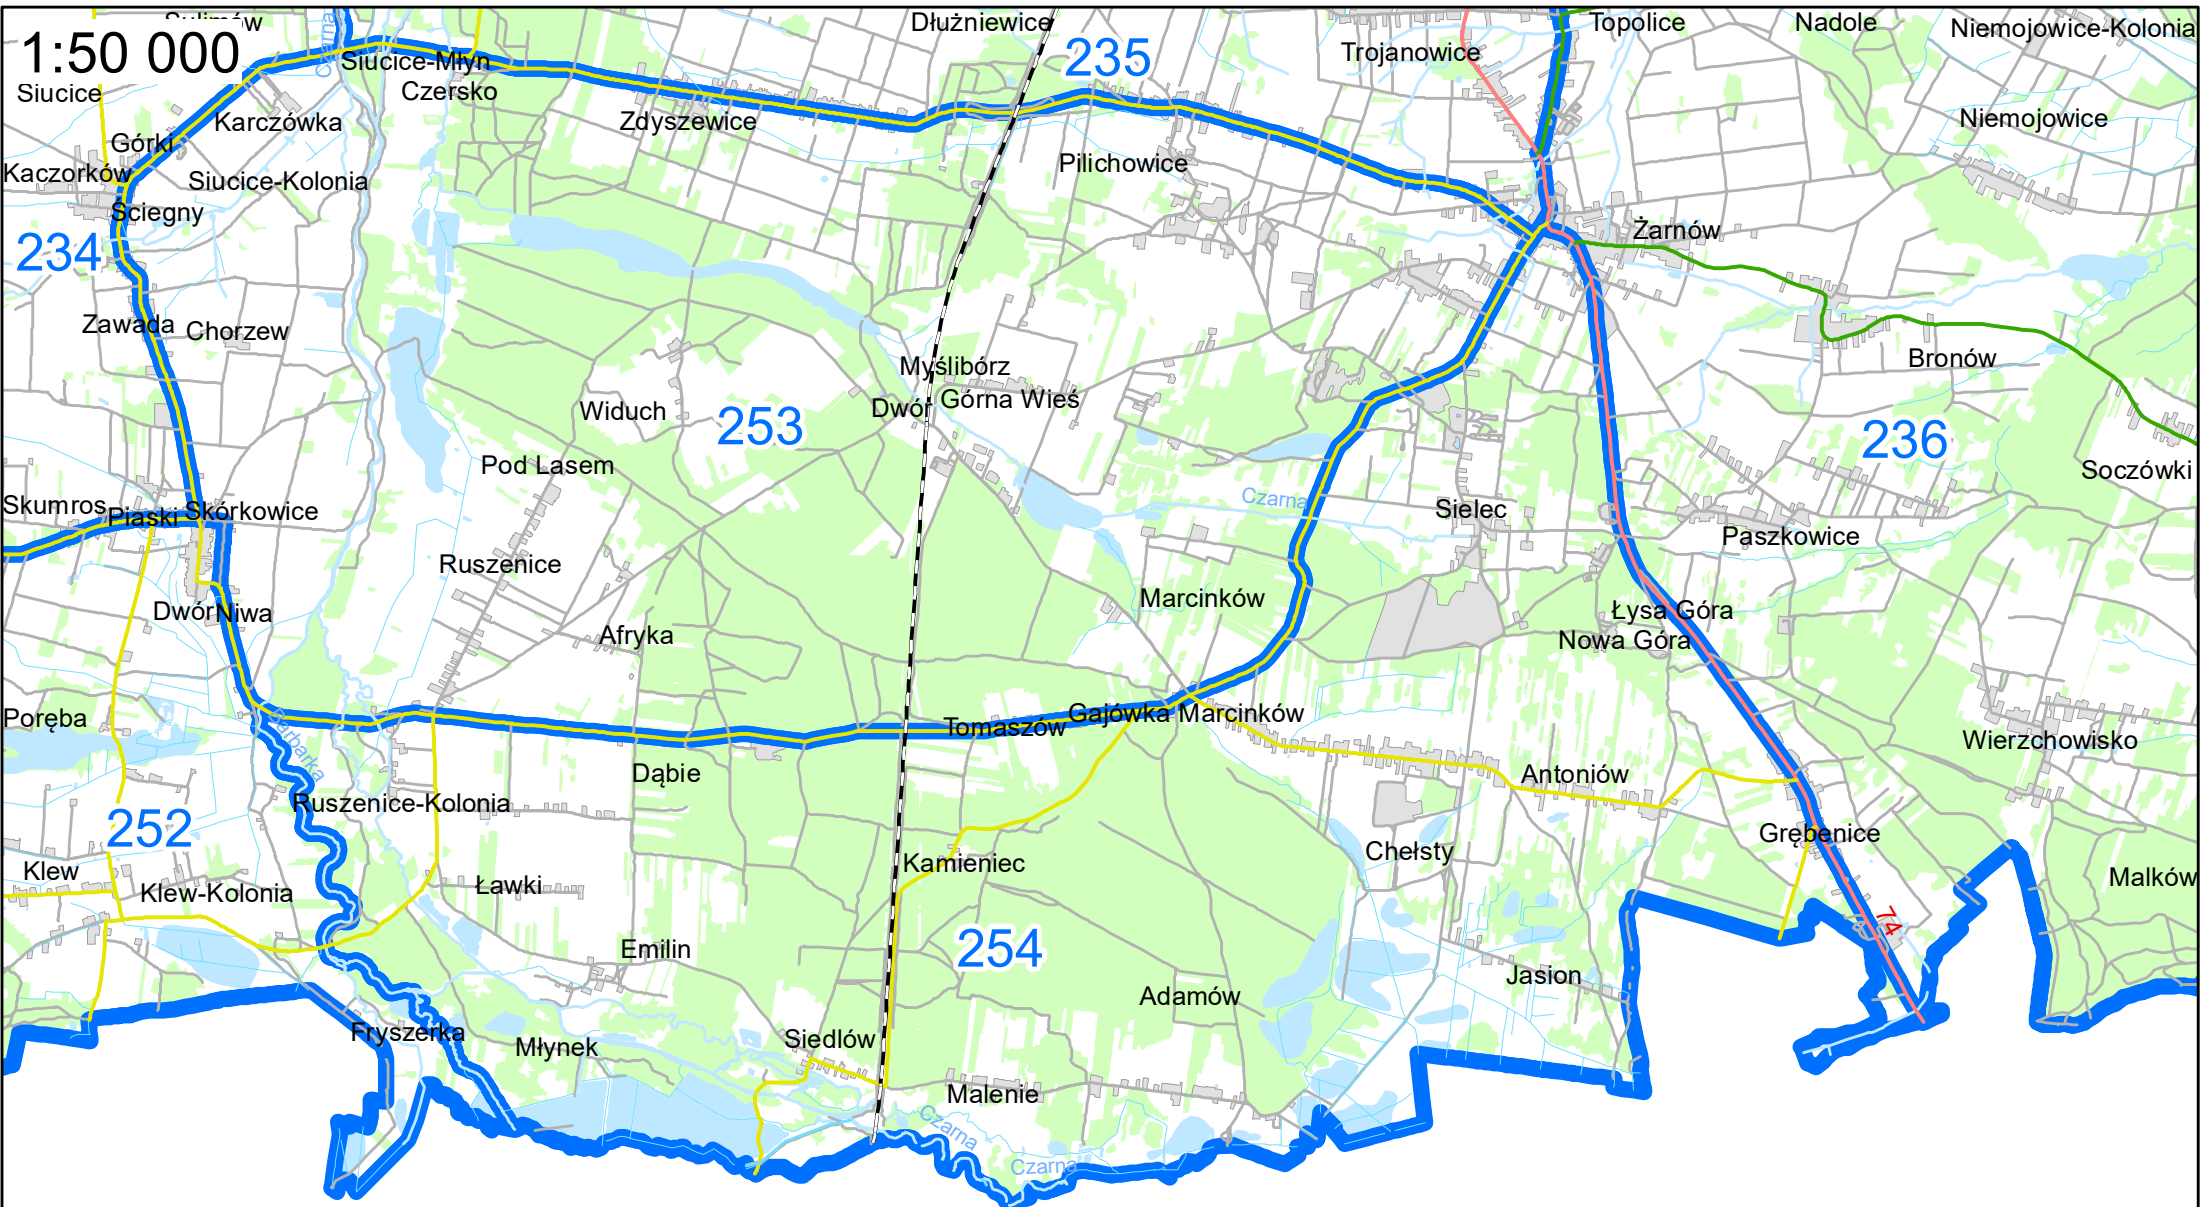

1:70 000

Legenda

-  granica obwodu łowieckiego
-  tereny wyłączone z obwodu łowieckiego

1:50 000

1:50 000

Legenda

-  granica obwodu łowieckiego
-  tereny wyłączone z obwodu łowieckiego

1:50 000

Legenda

-  granica obwodu łowieckiego
-  tereny wyłączone z obwodu łowieckiego

1:50 000

Legenda

-  granica obwodu łowieckiego
-  tereny wyłączone z obwodu łowieckiego

1:70 000

Legenda

-  granica obwodu łowickiego
-  tereny wyłączone z obwodu łowickiego