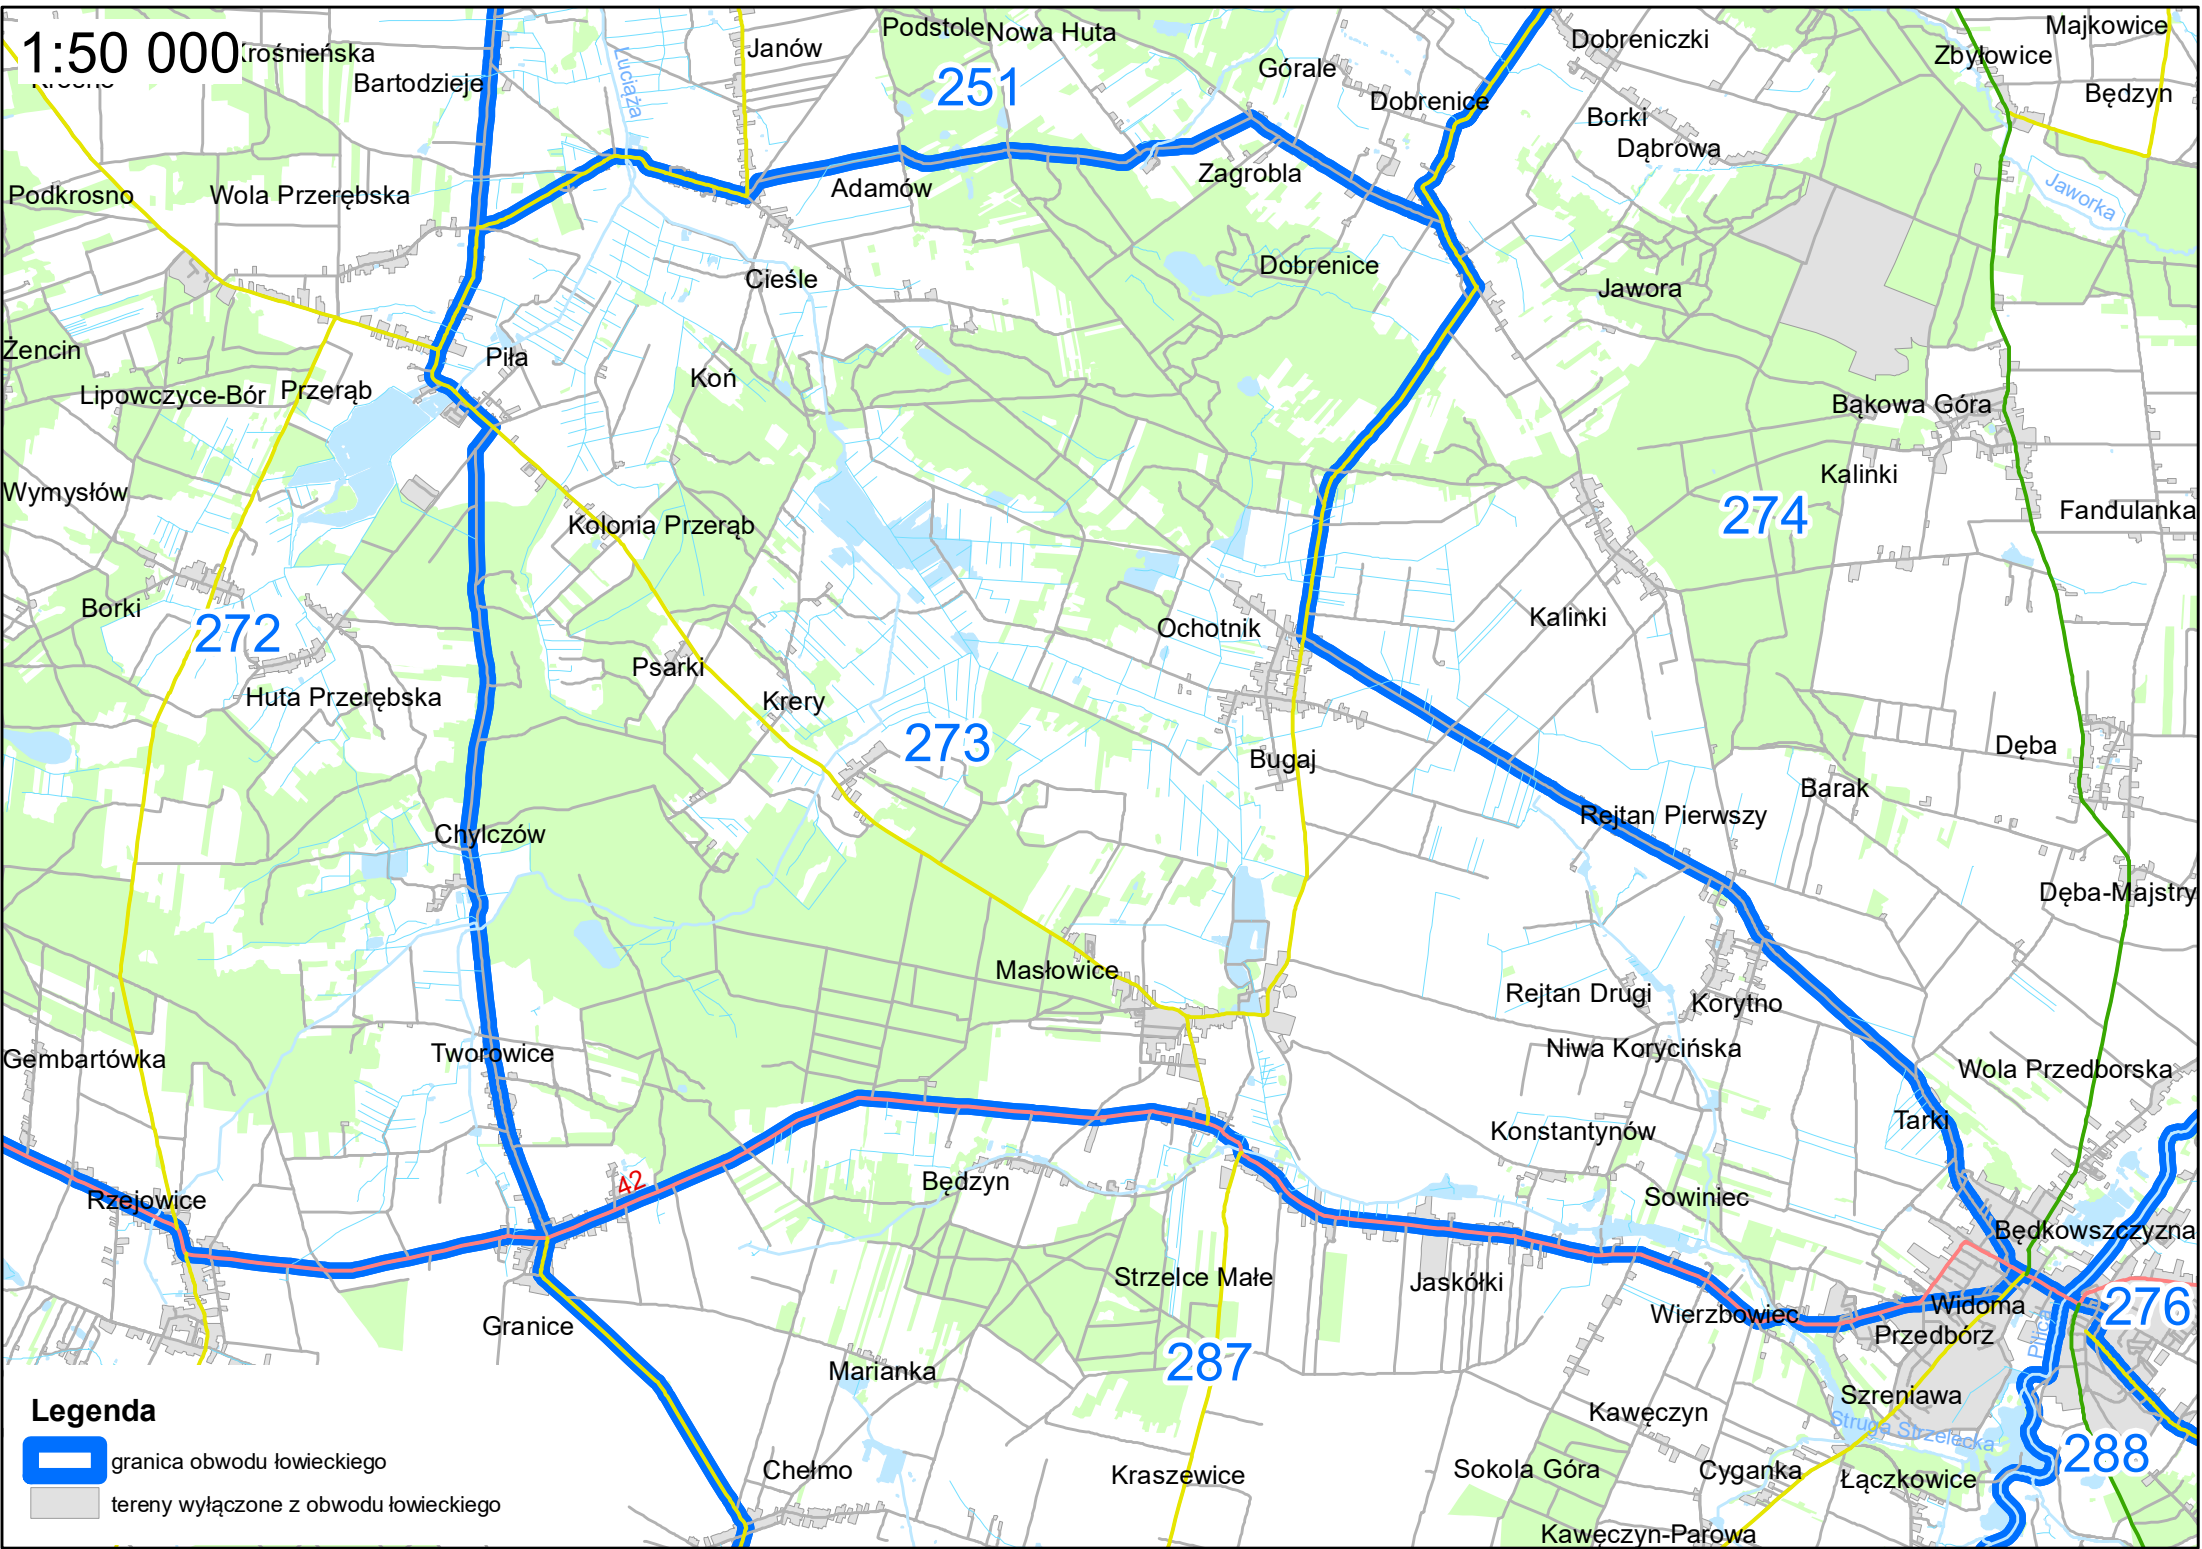

1:50 000

Legenda

-  granica obwodu łowieckiego
-  tereny wyłączone z obwodu łowieckiego

K 1:70 000
247

Legenda

-  granica obwodu łowieckiego
-  tereny wyłączone z obwodu łowieckiego

1:50 000

Legenda