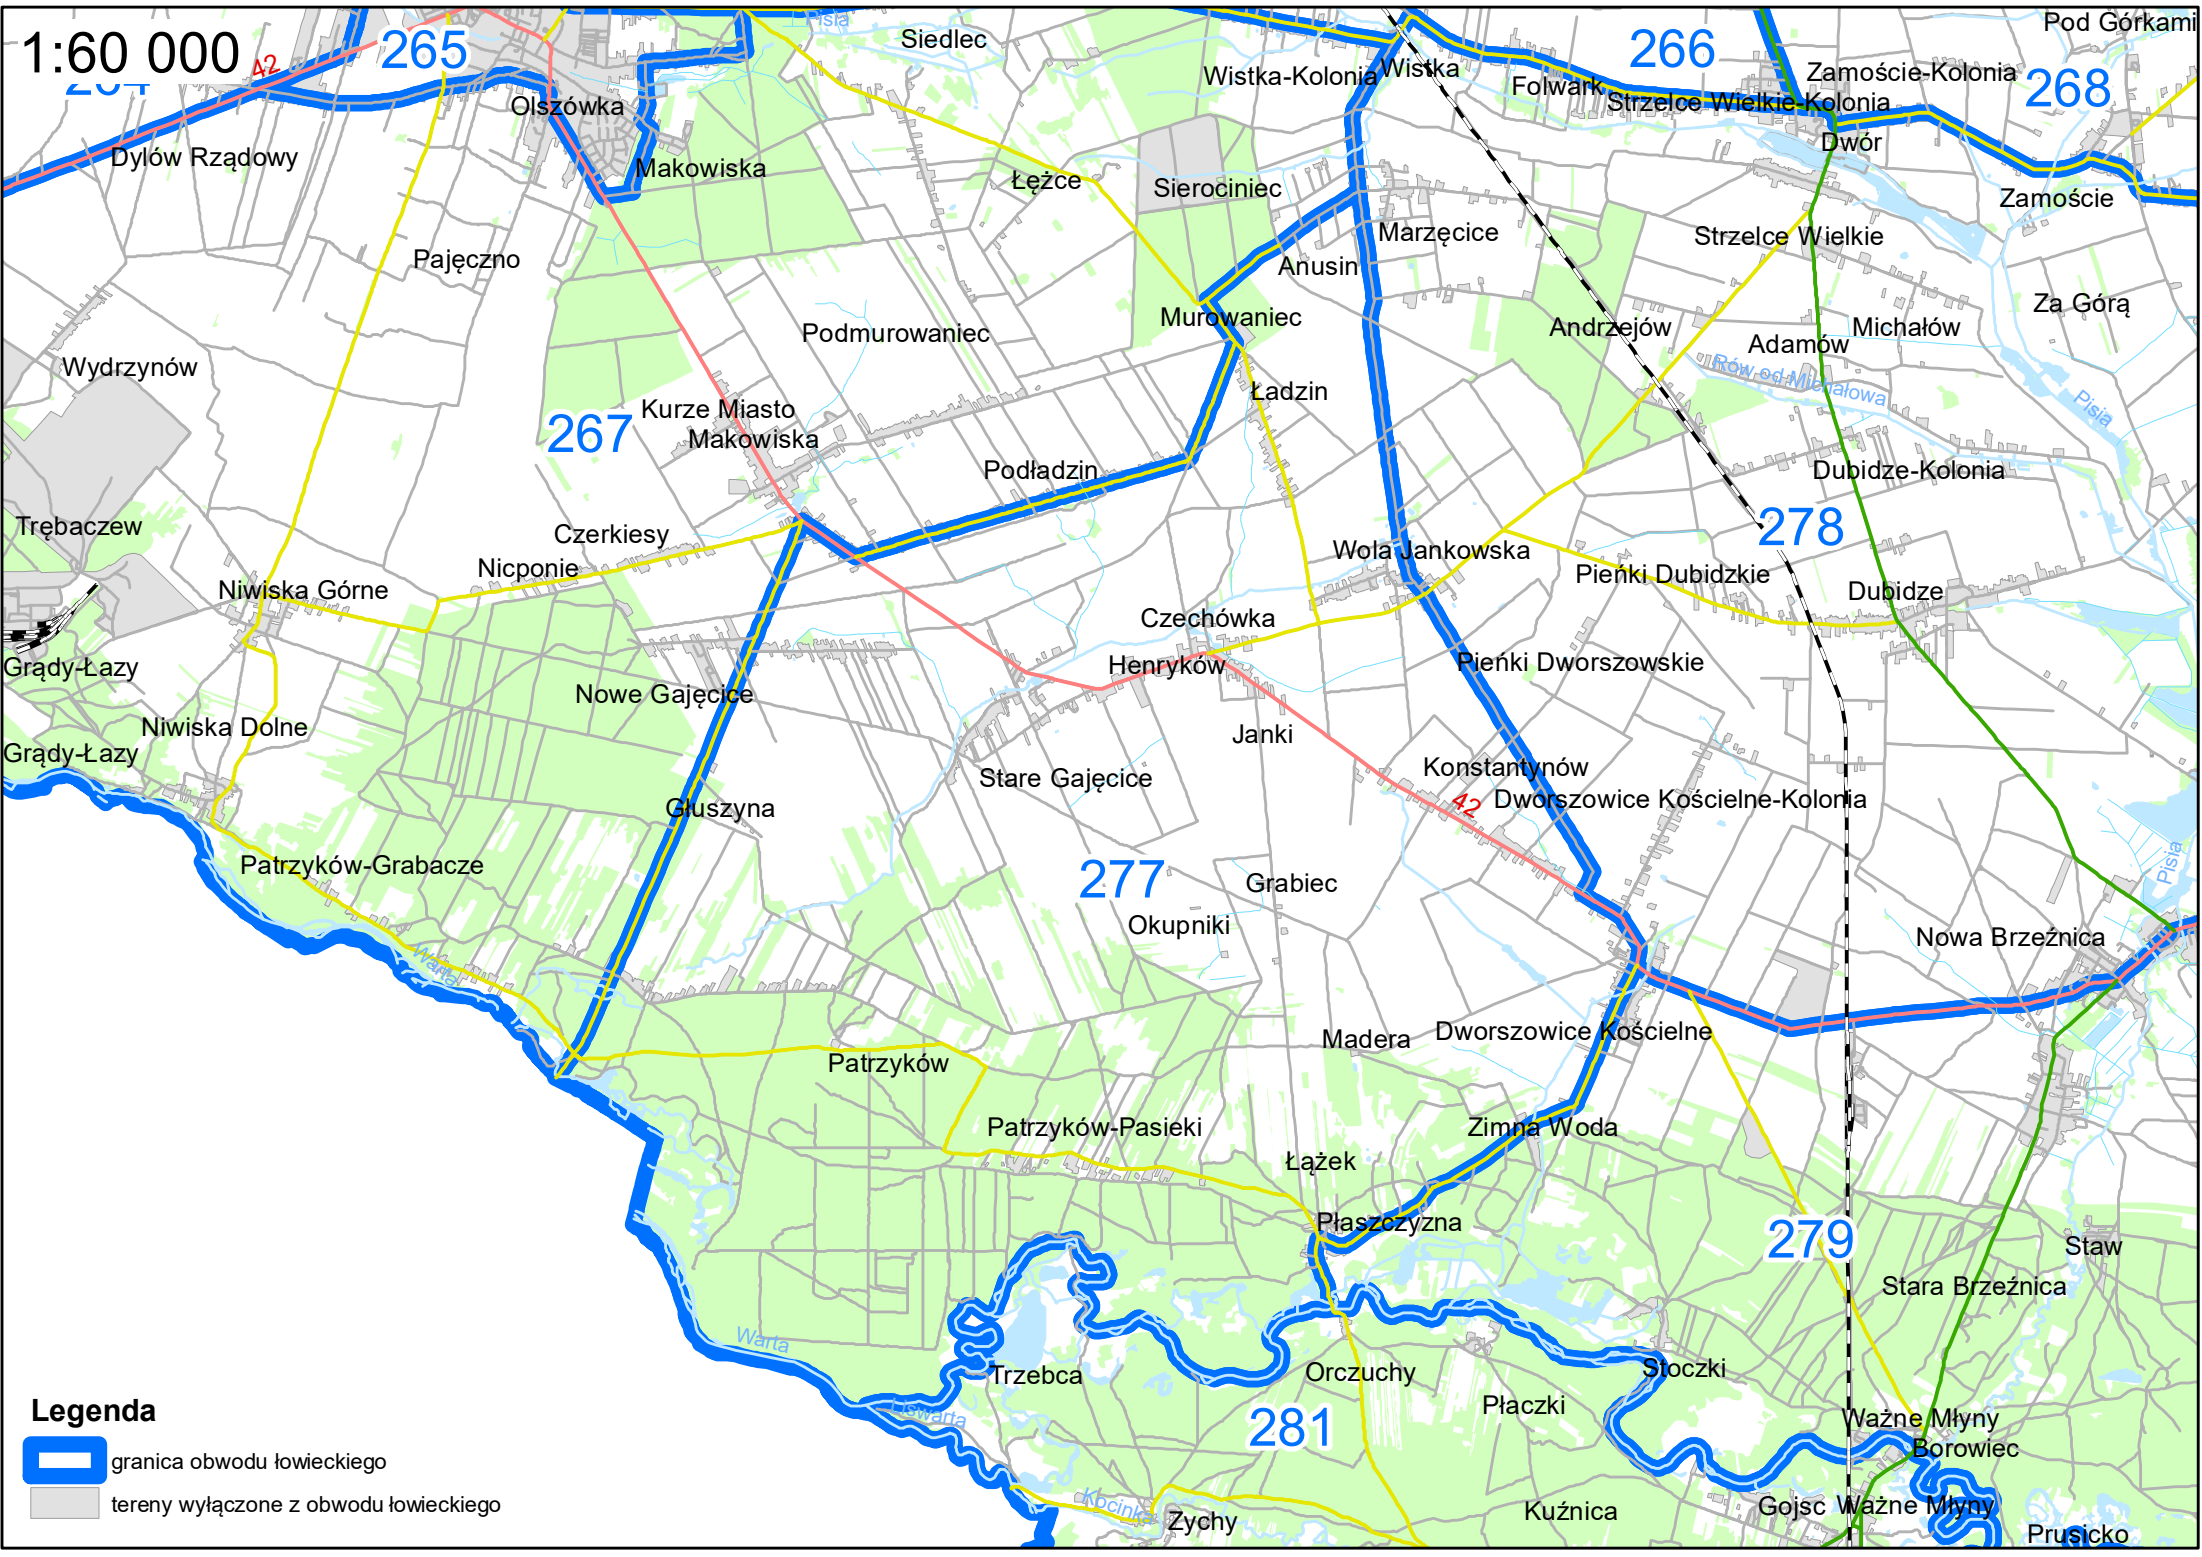

1:50 000

Legenda

-  granica obwodu łowieckiego
-  tereny wyłączone z obwodu łowieckiego

Kalinki, Bąkowa Góra, Fandulanka, Oleksówka, 275, Zuzowy, Taras, Koperczyzna, Choina, Dęba, 274, Barak, Rejtan Pierwszy, Dęba-Majstry, Pysowa, Młyny Nosalewickie, Gaj Zuzowski, Nosalewice, Nosalewice, Korytno, Niwa Korycińska, Wola Przedborska, Grobla, Budy Nosalewickie, Ludwików, 276, Wygwizdów, Sowińiec, Tarki, Będkowszczyzna, Przytanksi-Leśniczówka, Poprzeczne, Przytanksi, Nad Szosą, 42, Miejskie Pola, Gustawów, Jaskółki, Wierzbowiec, Przedbórz, Chałupki, Szreniawa, Swinia Krzywda, Wierzchlas, Wierzchlas, Cyganka, Łączkowiec, Jabłonna, Grobelka, Wojciechów, Wojciechów, Sewerynów, Piskorzeniec, Kawęczyn, Chałupy, Brzostek, Policzko, Choiny, Policzko, 288, Za Wodą, Kaleń, Borowa, Dawidów, Wilki, Józefów Stary, Ojrzanka

279

281

Legenda

-  granica obwodu łowieckiego
-  tereny wyłączone z obwodu łowieckiego

1:50 000

Siedlec

Legenda

granica obwodu łowieckiego