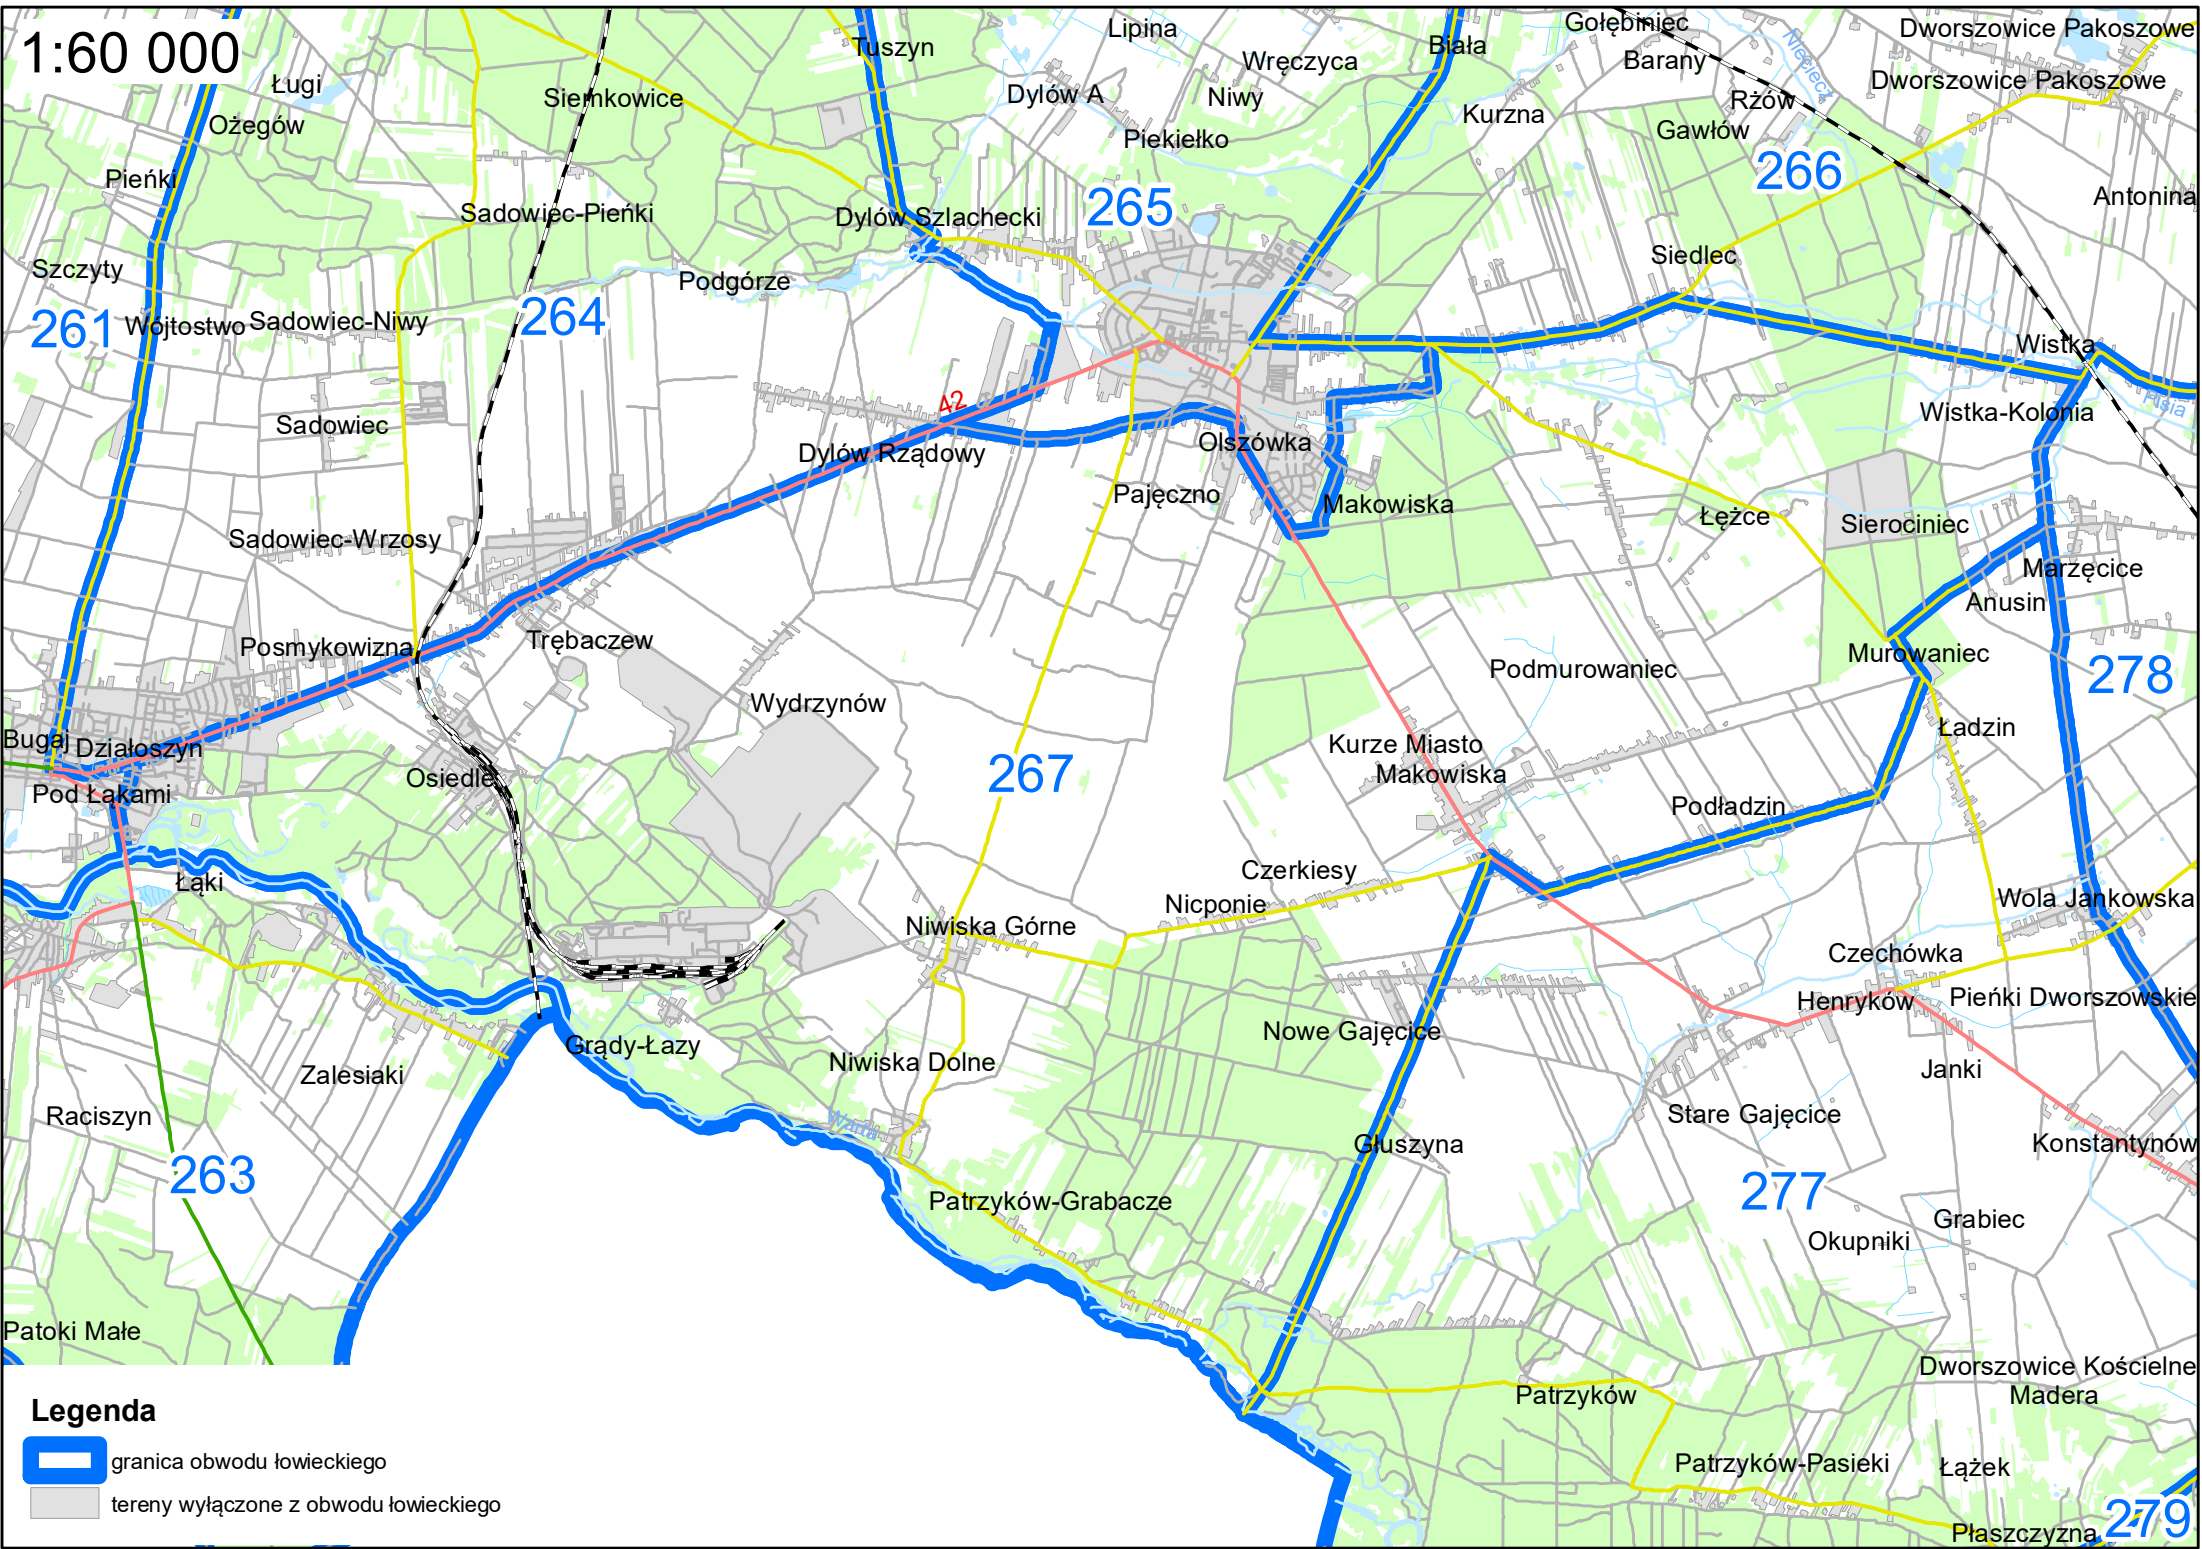

1:60 000

Legenda

- granica obwodu łowieckiego
- tereny wyłączone z obwodu łowieckiego