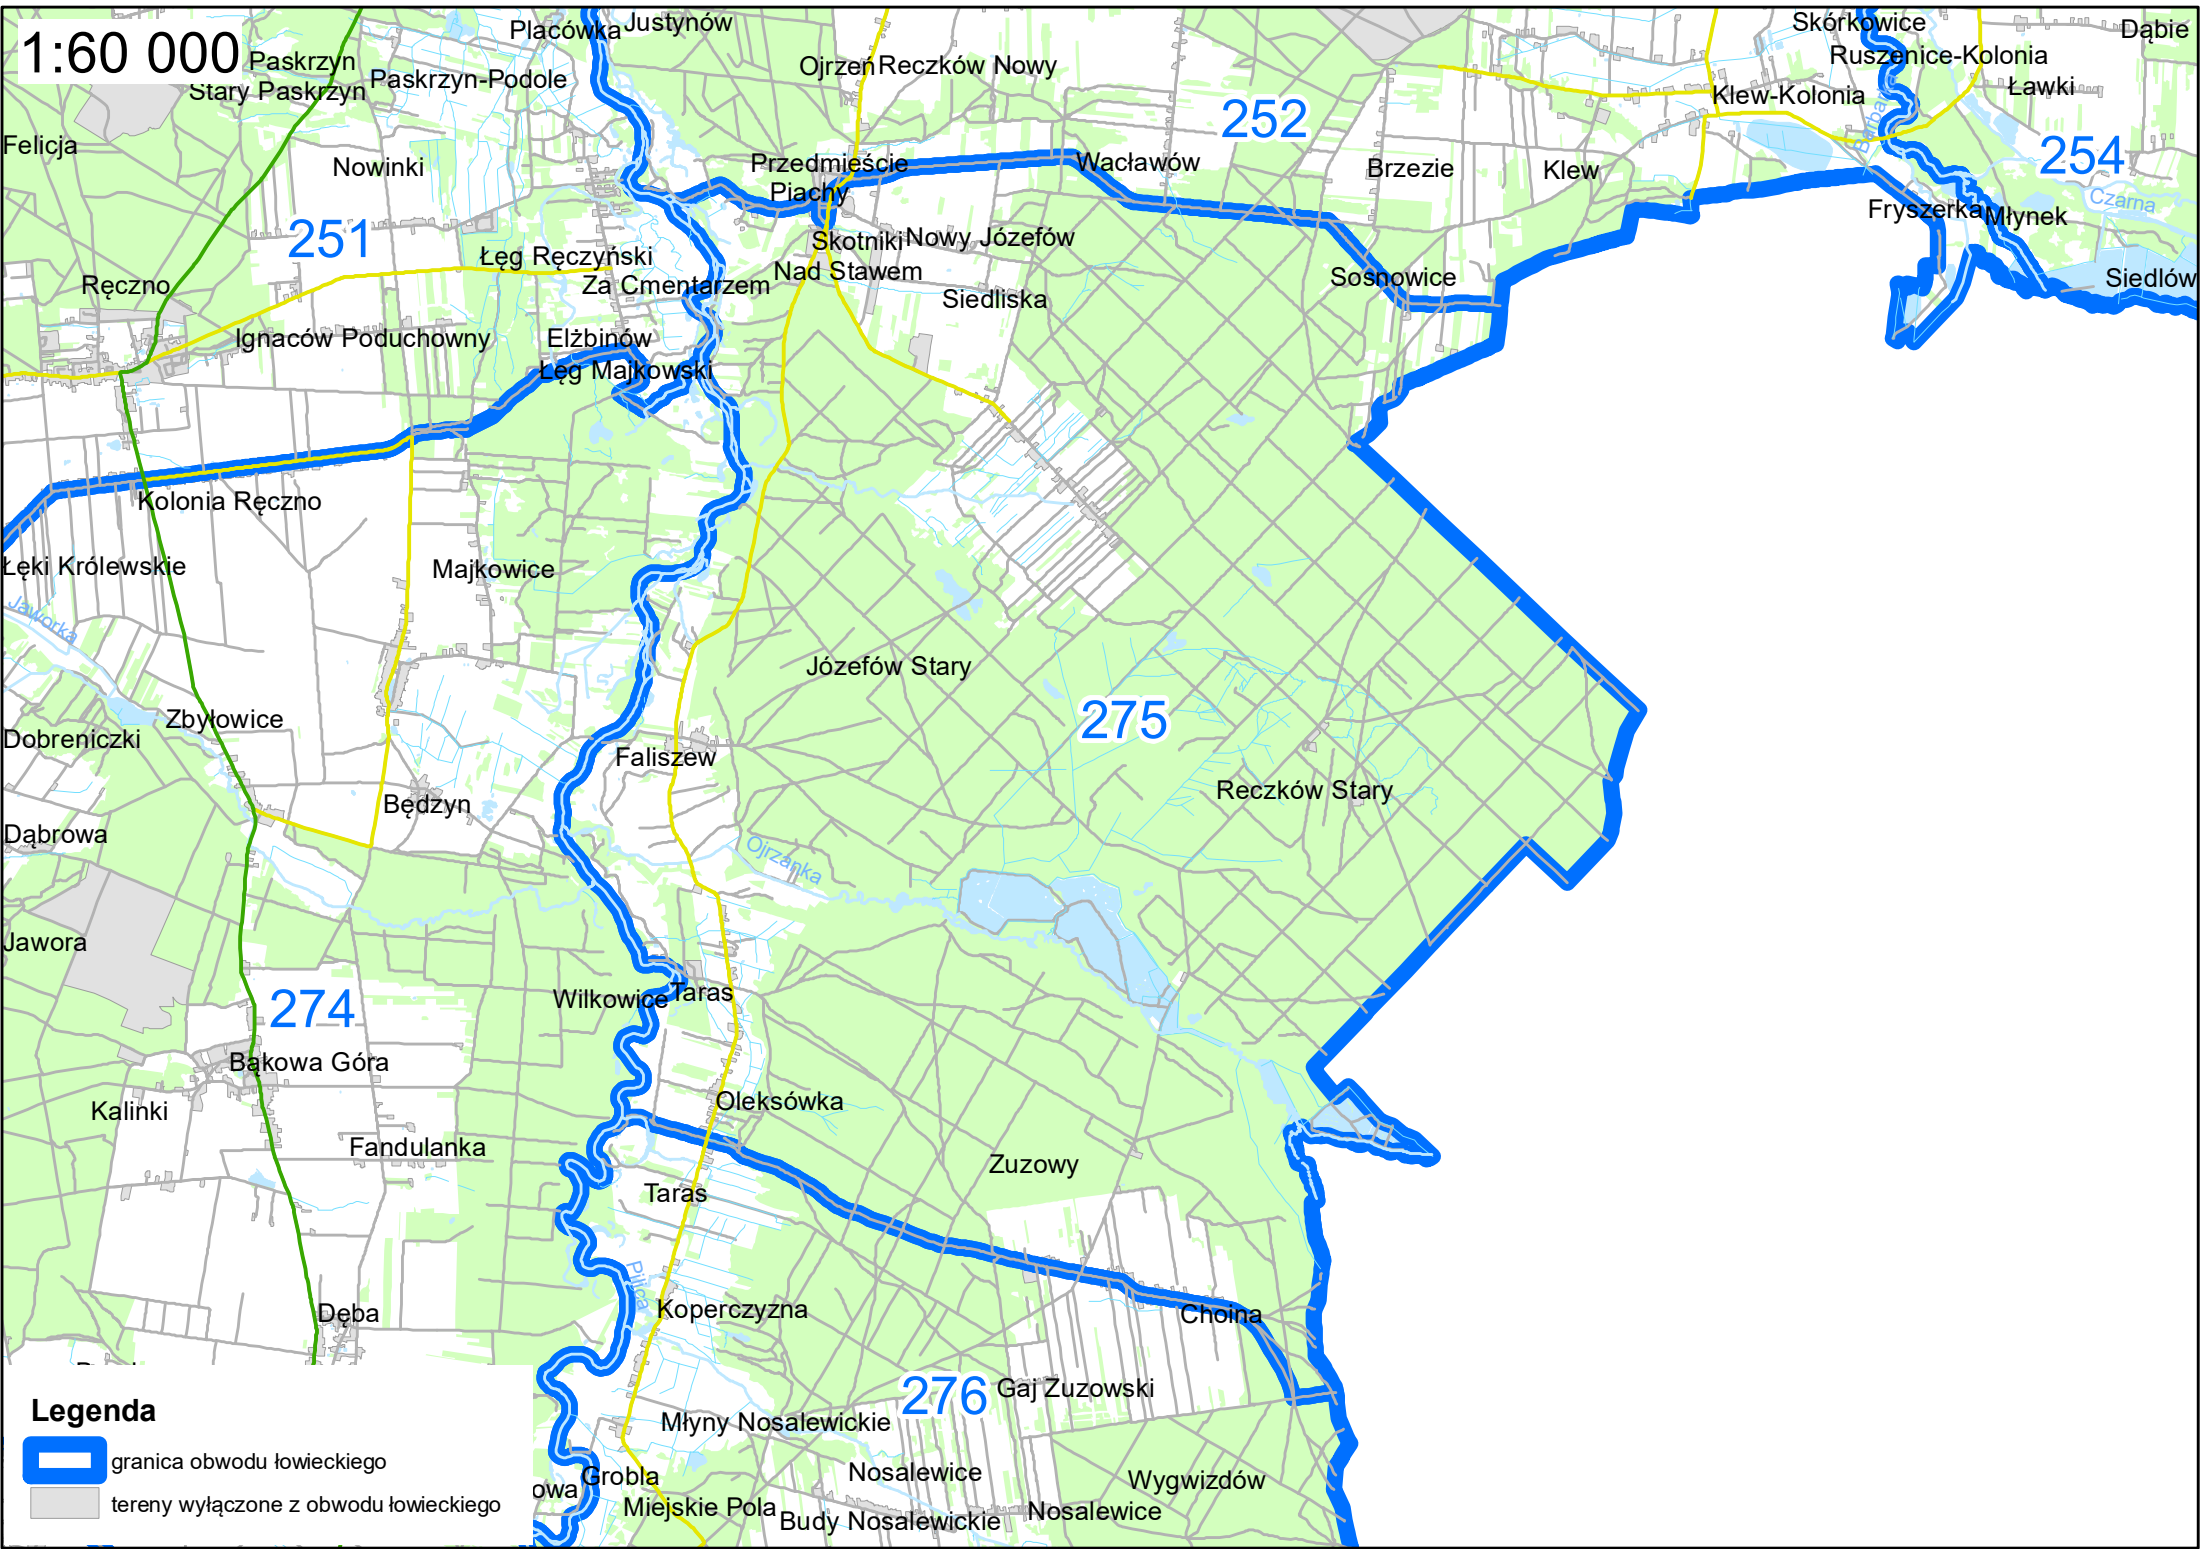

1:50 000

Legenda

-  granica obwodu łowieckiego
-  tereny wyłączone z obwodu łowieckiego

K 1:70 000
247

Legenda

-  granica obwodu łowieckiego
-  tereny wyłączone z obwodu łowieckiego

1:50 000

Legenda

-  granica obwodu łowieckiego
-  tereny wyłączone z obwodu łowieckiego

B 1:60 000

Legenda

-  granica obwodu łowieckiego
-  tereny wyłączone z obwodu łowieckiego

1:60 000

Legenda

-  granica obwodu łowieckiego
-  tereny wyłączone z obwodu łowieckiego

1:50 000

Legenda

-  granica obwodu łowieckiego
-  tereny wyłączone z obwodu łowieckiego

Kalinki, Bąkowa Góra, Fandulanka, Oleksówka, 275, Zuzowy, Taras, Koperczyzna, Choina, Dęba, 274, Barak, Rejtan Pierwszy, Dęba-Majstry, Pysowa, Młyny Nosalewickie, Gaj Zuzowski, Nosalewice, Nosalewice, Korytno, Niwa Korycińska, Wola Przedborska, Grobla, Budy Nosalewickie, Ludwików, 276, Wygwizdów, Sowińiec, Tarki, Będkowszczyzna, Przytanksi-Leśniczówka, Poprzeczne, Przytanksi, Nad Szosą, 42, Miejskie Pola, Gustawów, Jaskółki, Wierzbowiec, Przedbórz, Chałupki, Szreniawa, Swinia Krzywda, Wierzchlas, Wierzchlas, Cyganka, Łączkowiec, Jabłonna, Grobelka, Wojciechów, Wojciechów, Sewerynów, Piskorzeniec, Kawęczyn, Chałupy, Brzostek, Policzko, Choiny, Policzko, 288, Za Wodą, Kaleń, Borowa, Dawidów, Wilki, Józefów Stary, Ojrzanka