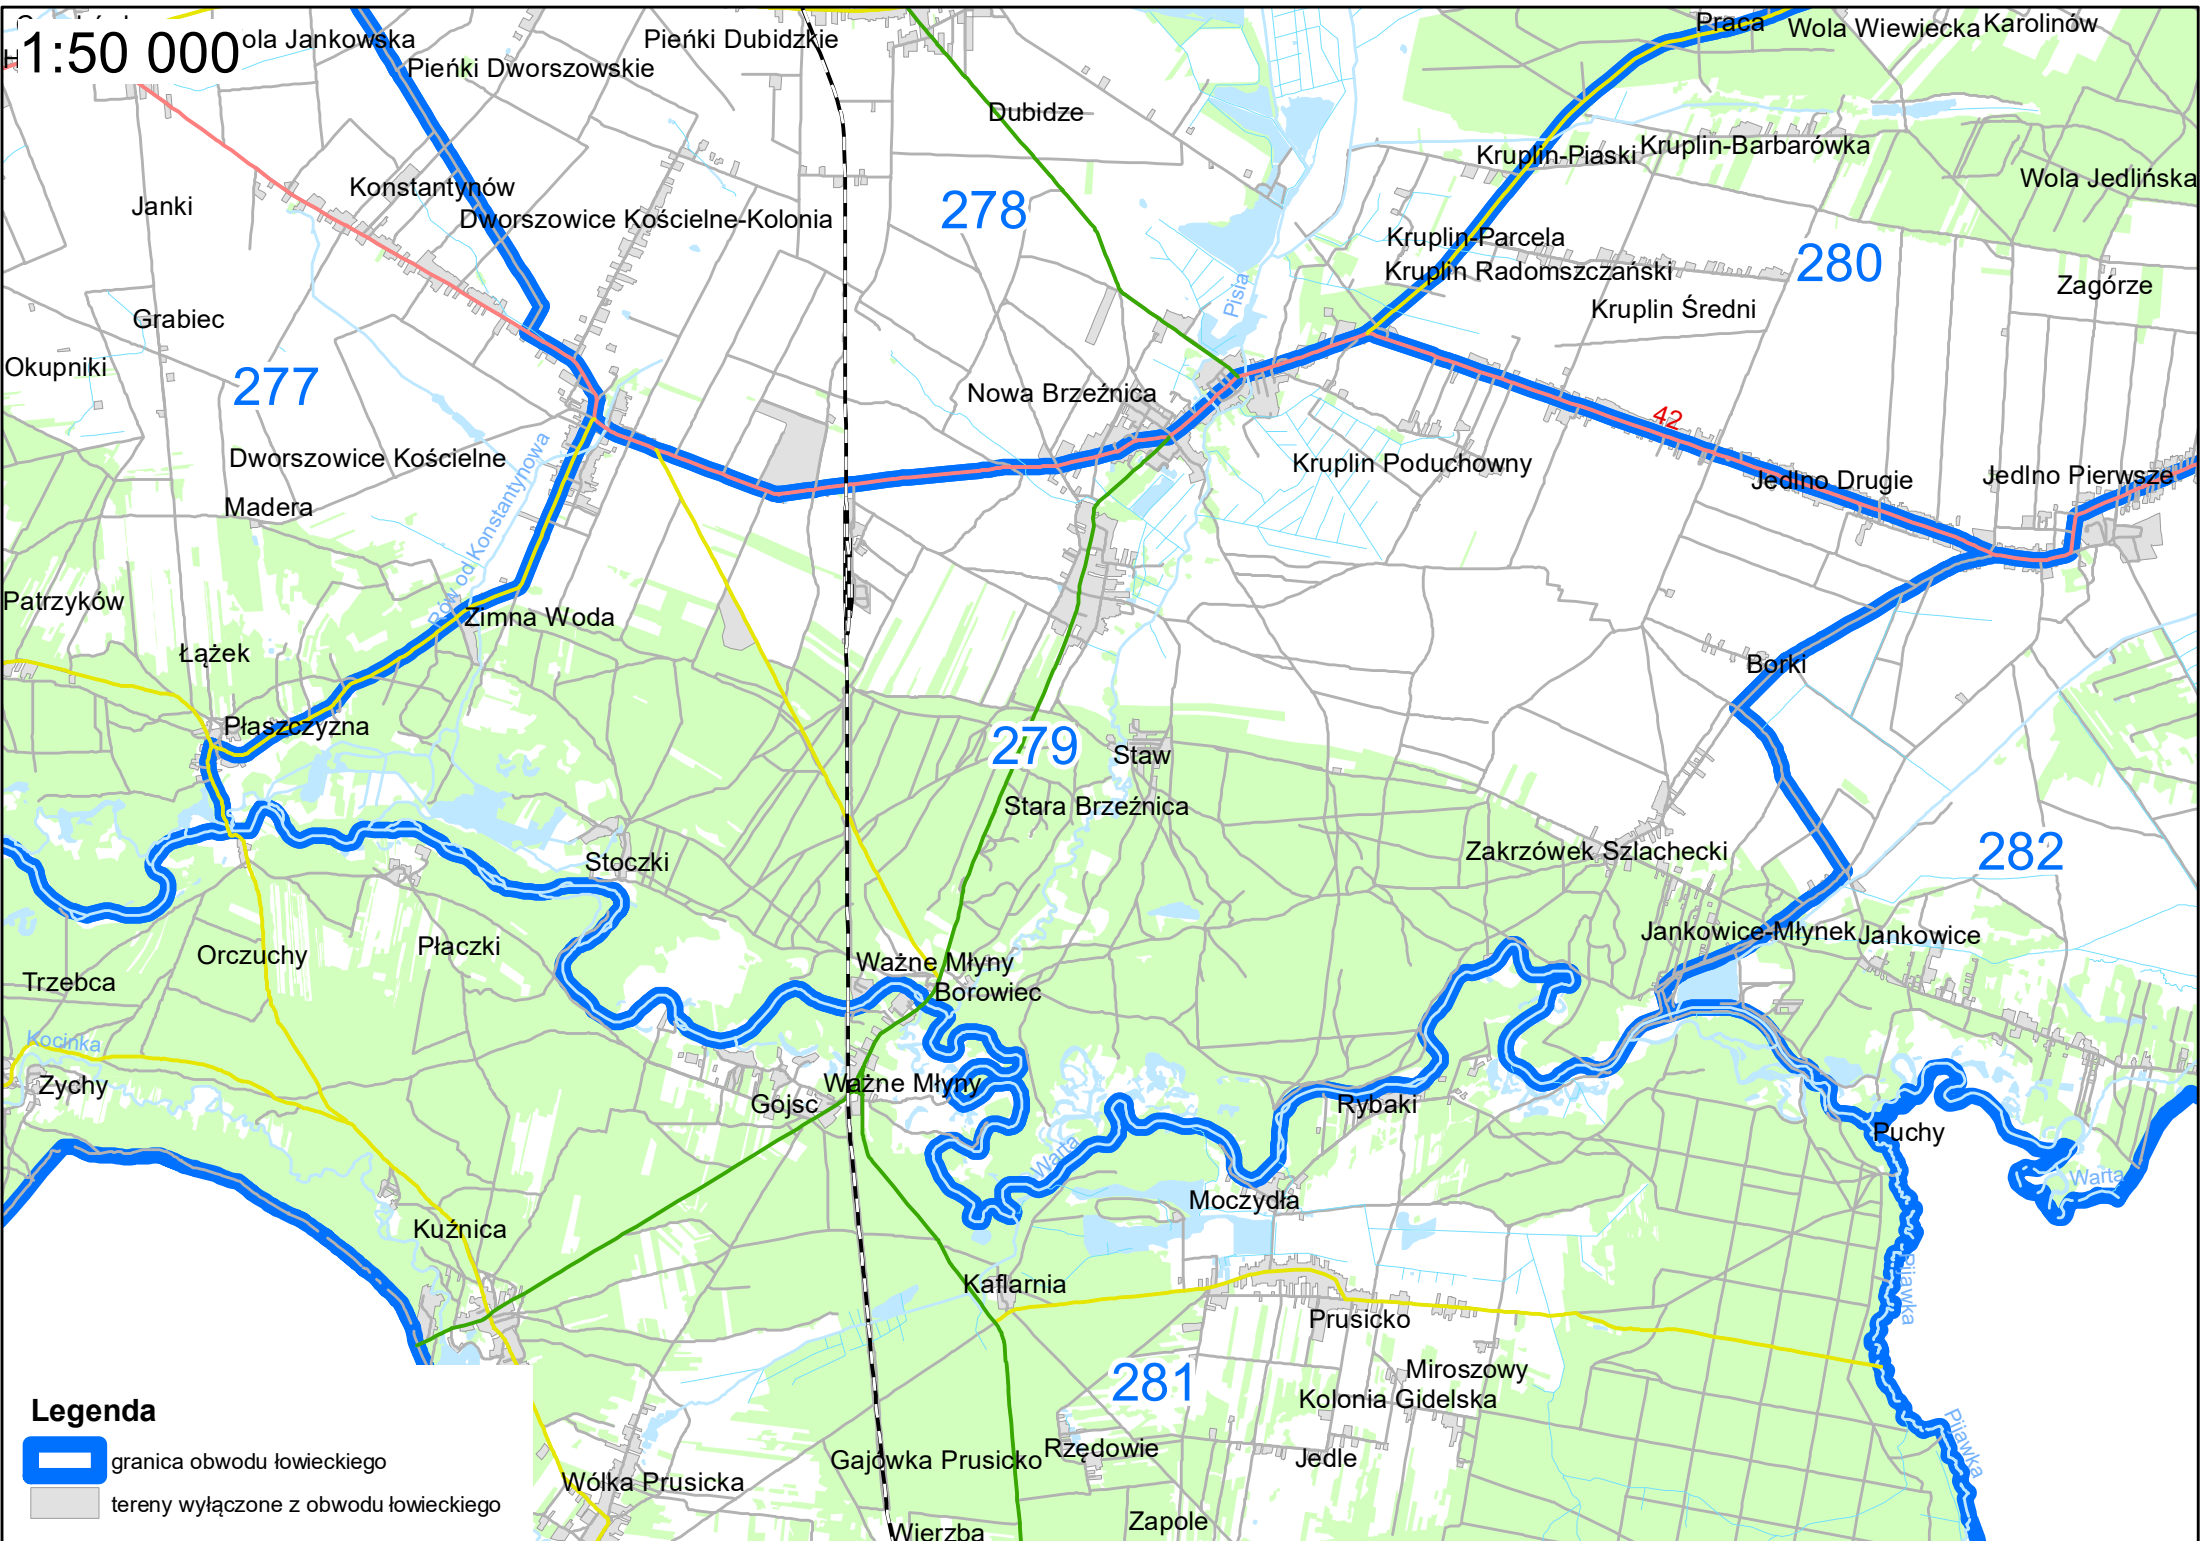

279

281

Legenda

-  granica obwodu łowieckiego
-  tereny wyłączone z obwodu łowieckiego

1:50 000

Siedlec

Legenda

granica obwodu łowieckiego

tereny wyłączone z obwodu łowieckiego

ona Woda

1:50 000

Legenda

-  granica obwodu łowieckiego
-  tereny wyłączone z obwodu łowieckiego

ola Jankowska
Pieńki Dworszowskie
Pieńki Dubidzkie
Dubidze
Janki
Konstantynów
Dworszowice Kościelne-Kolonia
278
Kruplin-Piaski
Kruplin-Barbarówka
Wola Jedlińska
Grabiec
Okupniki
277
Dworszowice Kościelne
Madera
Kruplin-Parcela
Kruplin Radomszczański
280
Zagórze
Patrzyków
Łązek
Zimna Woda
Nowa Brzeźnica
Kruplin Poduchowny
42
Jedno Drugie
Jedno Pierwsze
Płaszczyna
Stoczek
Borki
279
Staw
Stara Brzeźnica
282
Zakrzówek Szlachecki
Jankowice-Młynek
Jankowice
Trzebca
Orczuchy
Płaczki
Ważne Młyny
Borowiec
Ważne Młyny
Rybaki
Puchy
Zychy
Gojśc
Moczydła
Warta
Kuchnia
Kuznica
Kafarnia
Prusicko
Mioszowy
Kolonja Gidelska
Wólka Prusicka
Gajowka Prusicko
Rzędowie
Jedle
Wierzba
Zapole