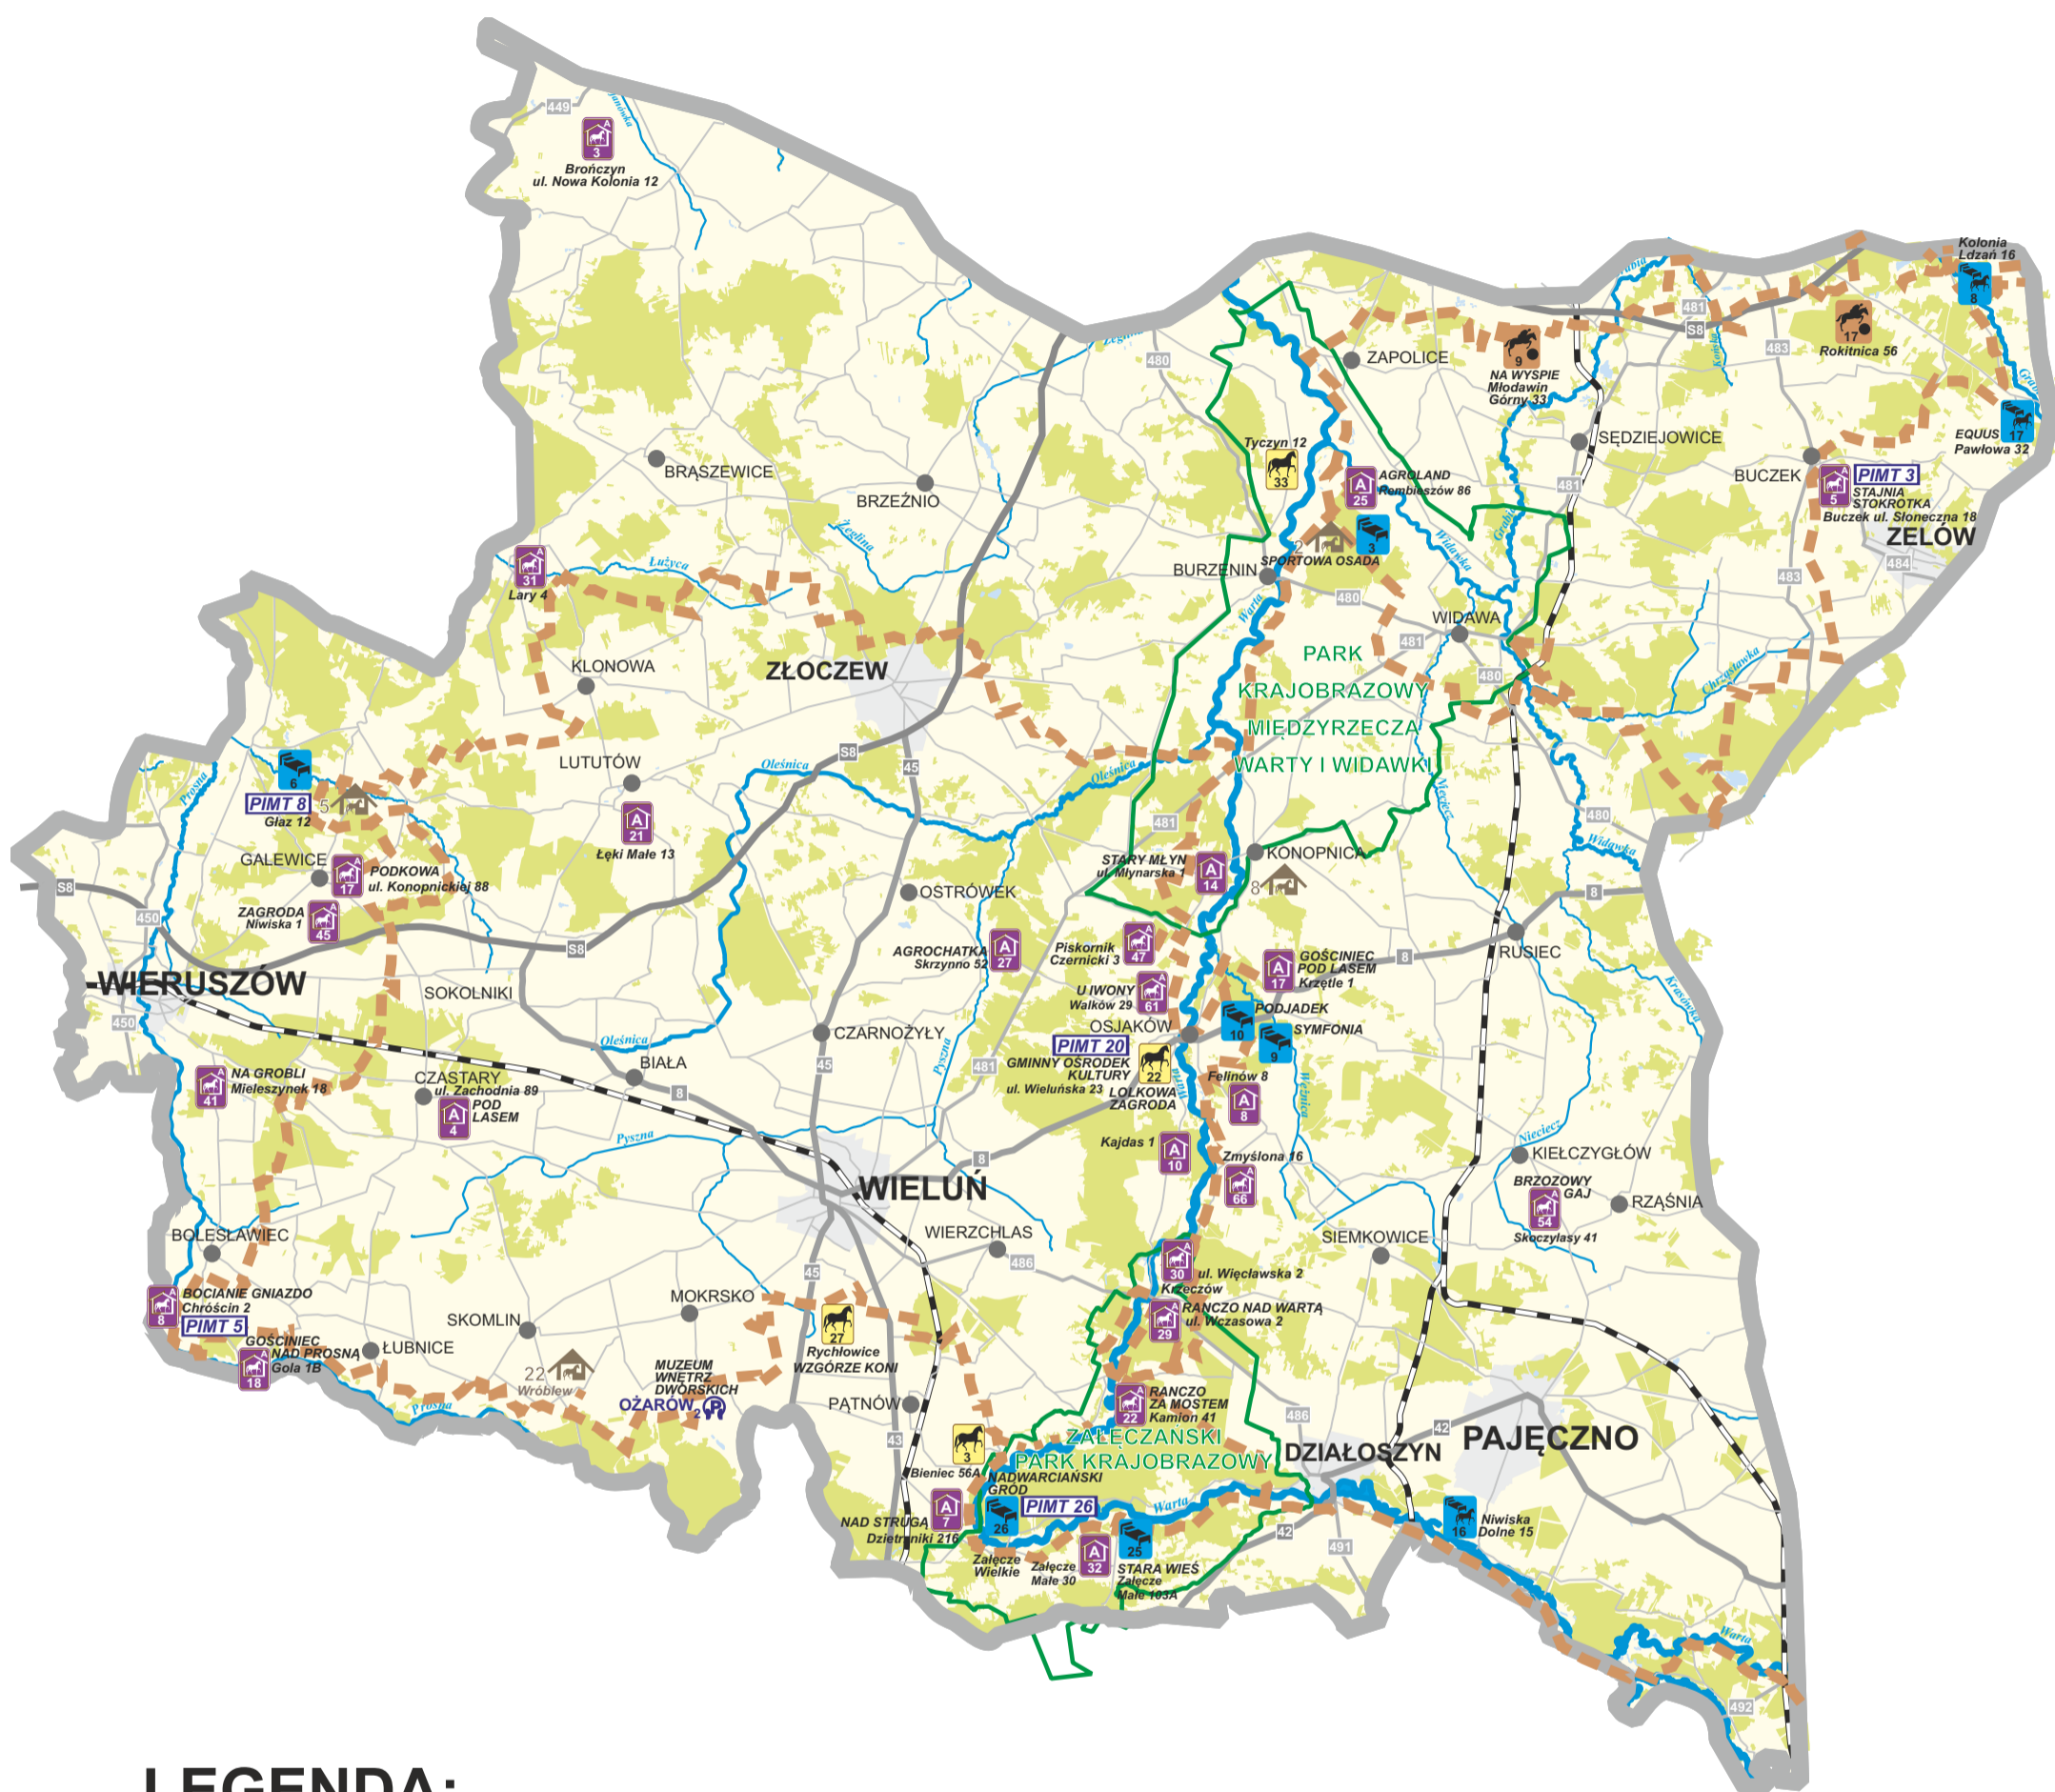

Mapa poglądowa Łódzkiego Szlaku Konnego na obszarze D

LEGENDA:

- Granica obszaru
- Autostrady
- Drogi ekspresowe
- Drogi krajowe
- Drogi wojewódzkie
- Koleje
- Rzeki i zbiorniki wodne
- Obszary administracyjne miast
- Lasy

- ŁÓDŹ** Nazwy miast
- PARĘCZEW Nazwy gmin
- Gminy
- INFRASTRUKTURA SZLAKU KONNEGO
- oznakowany przebieg szlaku
- TARANT**
Załęcze Małe 30
- Nazwa obiektu, adres
- PIMT**
- Punkt Informacji i Monitorowania Turysty
- Miejsce postojowe na szlaku
- Audioprzewodniki w muzeum

ZAGOSPODAROWANIE TURYSTYCZNE I SPORTOWE PRZY SZLAKU KONNYM

- Stadnina
- Obiekty sportowe
- Stajnia
- Stajnia, miejsca noclegowe
- Noclegi
- Stajnia, gospodarstwo agroturystyczne
- Gospodarstwo agroturystyczne